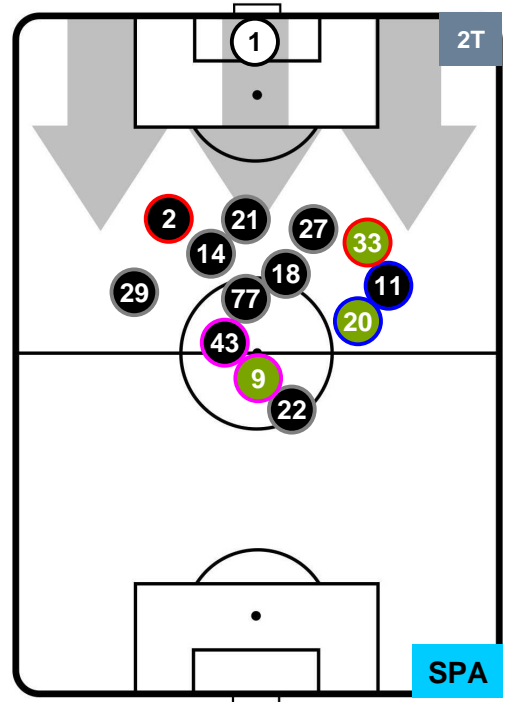

## POSIZIONI MEDIE POSSESSO PALLA (proprio)

- Legenda:**
- 1ª Sostituzione ● Giocatore Entrato ● Giocatore Uscito
  - 2ª Sostituzione ● Giocatore Entrato ● Giocatore Uscito ■ Giocatore Entrato in sostituzione di ●
  - 3ª Sostituzione ● Giocatore Entrato ● Giocatore Uscito ■ Giocatore Entrato in sostituzione di ●

JUVENTUS

JUV 4

1 SPA

SPAL

POSIZIONI MEDIE POSSESSO PALLA (avversario)

- Legenda:**
- 1ª Sostituzione ● Giocatore Entrato ● Giocatore Uscito
  - 2ª Sostituzione ● Giocatore Entrato ● Giocatore Uscito ■ Giocatore Entrato in sostituzione di ●
  - 3ª Sostituzione ● Giocatore Entrato ● Giocatore Uscito ■ Giocatore Entrato in sostituzione di ●