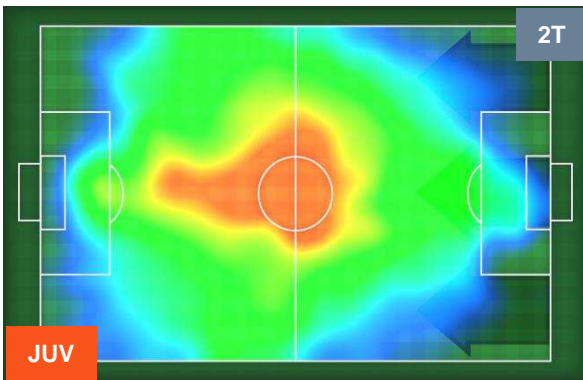

### HEATMAP

JUVENTUS

JUV 4

1 SPA

SPAL

## POSIZIONI MEDIE

- Legenda:**
- 1ª Sostituzione ● Giocatore Entrato ● Giocatore Uscito
  - 2ª Sostituzione ● Giocatore Entrato ● Giocatore Uscito ■ Giocatore Entrato in sostituzione di ●
  - 3ª Sostituzione ● Giocatore Entrato ● Giocatore Uscito ■ Giocatore Entrato in sostituzione di ●