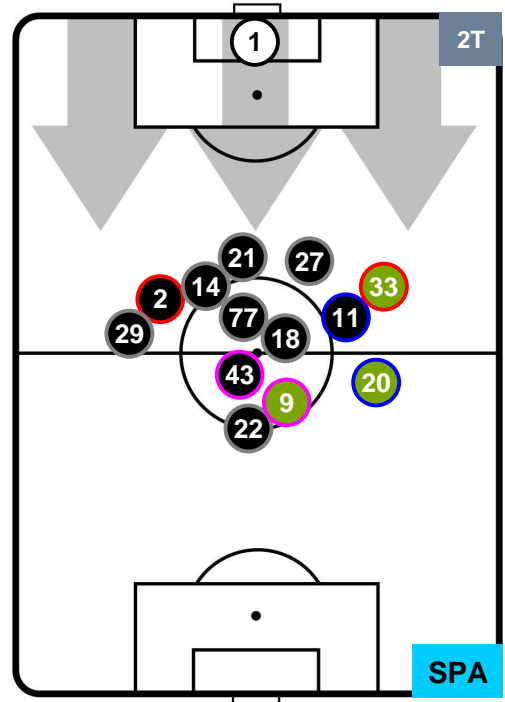

### HEATMAP

JUVENTUS

JUV 4

1 SPA

SPAL

## POSIZIONI MEDIE

- Legenda:**
- 1ª Sostituzione ● Giocatore Entrato ● Giocatore Uscito
  - 2ª Sostituzione ● Giocatore Entrato ● Giocatore Uscito ■ Giocatore Entrato in sostituzione di ●
  - 3ª Sostituzione ● Giocatore Entrato ● Giocatore Uscito ■ Giocatore Entrato in sostituzione di ●