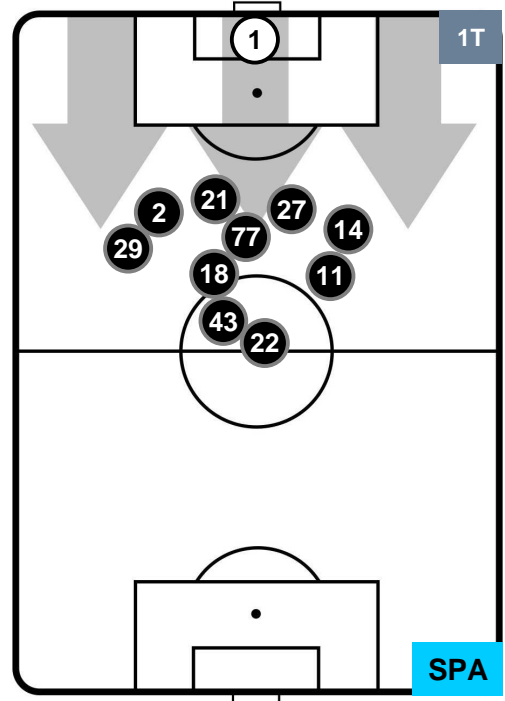

### HEATMAP

JUVENTUS

JUV 4

1 SPA

SPAL

## POSIZIONI MEDIE

- Legenda:**
- 1ª Sostituzione ● Giocatore Entrato ● Giocatore Uscito
  - 2ª Sostituzione ● Giocatore Entrato ● Giocatore Uscito ■ Giocatore Entrato in sostituzione di ●
  - 3ª Sostituzione ● Giocatore Entrato ● Giocatore Uscito ■ Giocatore Entrato in sostituzione di ●