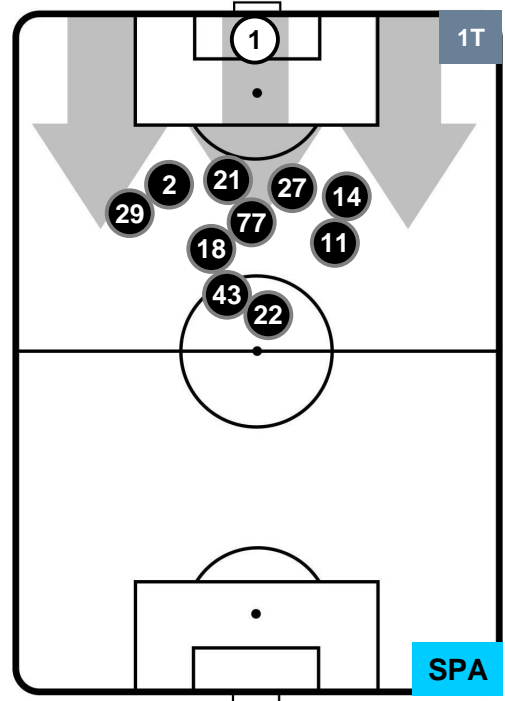

## POSIZIONI MEDIE POSSESSO PALLA (proprio)

- Legenda:**
- 1ª Sostituzione ● Giocatore Entrato ● Giocatore Uscito
  - 2ª Sostituzione ● Giocatore Entrato ● Giocatore Uscito ■ Giocatore Entrato in sostituzione di ●
  - 3ª Sostituzione ● Giocatore Entrato ● Giocatore Uscito ■ Giocatore Entrato in sostituzione di ●

JUVENTUS

JUV 4

1 SPA

SPAL

POSIZIONI MEDIE POSSESSO PALLA (avversario)

- Legenda:**
- 1ª Sostituzione ● Giocatore Entrato ● Giocatore Uscito
  - 2ª Sostituzione ● Giocatore Entrato ● Giocatore Uscito ■ Giocatore Entrato in sostituzione di ●
  - 3ª Sostituzione ● Giocatore Entrato ● Giocatore Uscito ■ Giocatore Entrato in sostituzione di ●