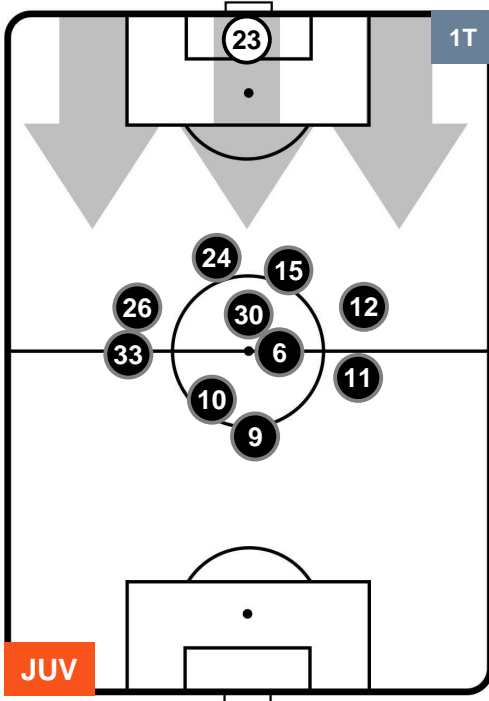

## POSIZIONI MEDIE POSSESSO PALLA (proprio)

- Legenda:**
- 1ª Sostituzione ● Giocatore Entrato ● Giocatore Uscito
  - 2ª Sostituzione ● Giocatore Entrato ● Giocatore Uscito ■ Giocatore Entrato in sostituzione di ●
  - 3ª Sostituzione ● Giocatore Entrato ● Giocatore Uscito ■ Giocatore Entrato in sostituzione di ●

JUVENTUS

JUV 4

1 SPA

SPAL

POSIZIONI MEDIE POSSESSO PALLA (avversario)

- Legenda:**
- 1ª Sostituzione ● Giocatore Entrato ● Giocatore Uscito
  - 2ª Sostituzione ● Giocatore Entrato ● Giocatore Uscito ■ Giocatore Entrato in sostituzione di ●
  - 3ª Sostituzione ● Giocatore Entrato ● Giocatore Uscito ■ Giocatore Entrato in sostituzione di ●