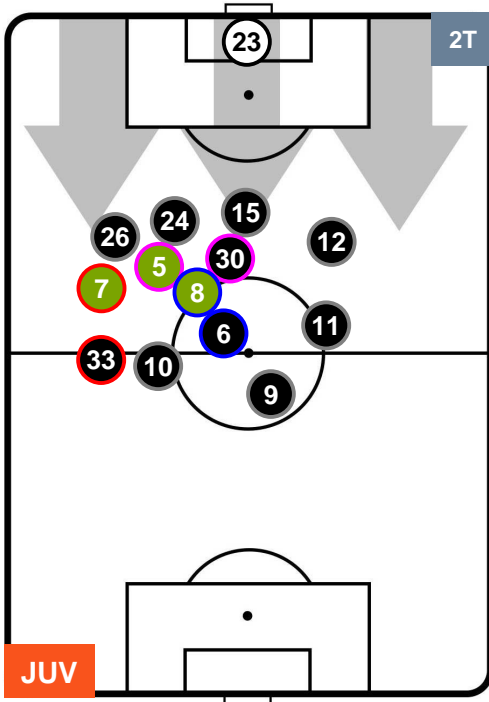

## POSIZIONI MEDIE POSSESSO PALLA (proprio)

- Legenda:**
- 1ª Sostituzione ● Giocatore Entrato ● Giocatore Uscito
  - 2ª Sostituzione ● Giocatore Entrato ● Giocatore Uscito ■ Giocatore Entrato in sostituzione di ●
  - 3ª Sostituzione ● Giocatore Entrato ● Giocatore Uscito ■ Giocatore Entrato in sostituzione di ●

JUVENTUS

JUV 4

1 SPA

SPAL

POSIZIONI MEDIE POSSESSO PALLA (avversario)

- Legenda:**
- 1ª Sostituzione ● Giocatore Entrato ● Giocatore Uscito
  - 2ª Sostituzione ● Giocatore Entrato ● Giocatore Uscito ■ Giocatore Entrato in sostituzione di ●
  - 3ª Sostituzione ● Giocatore Entrato ● Giocatore Uscito ■ Giocatore Entrato in sostituzione di ●