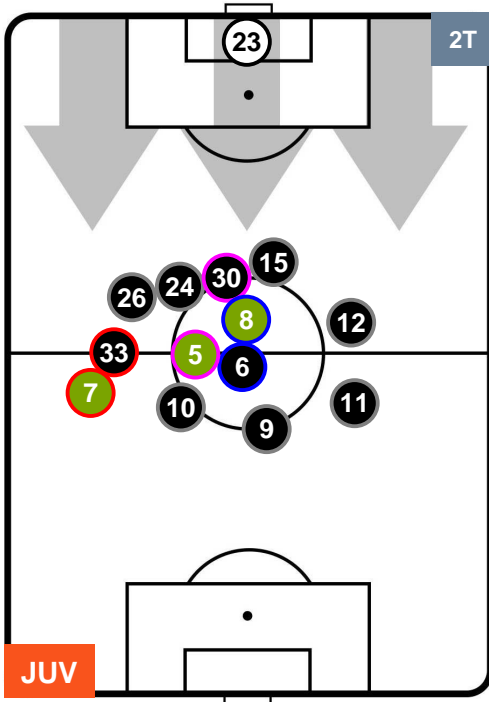

### HEATMAP

JUVENTUS

JUV 4

1 SPA

SPAL

## POSIZIONI MEDIE

- Legenda:**
- 1ª Sostituzione ● Giocatore Entrato ● Giocatore Uscito
  - 2ª Sostituzione ● Giocatore Entrato ● Giocatore Uscito ■ Giocatore Entrato in sostituzione di ●
  - 3ª Sostituzione ● Giocatore Entrato ● Giocatore Uscito ■ Giocatore Entrato in sostituzione di ●