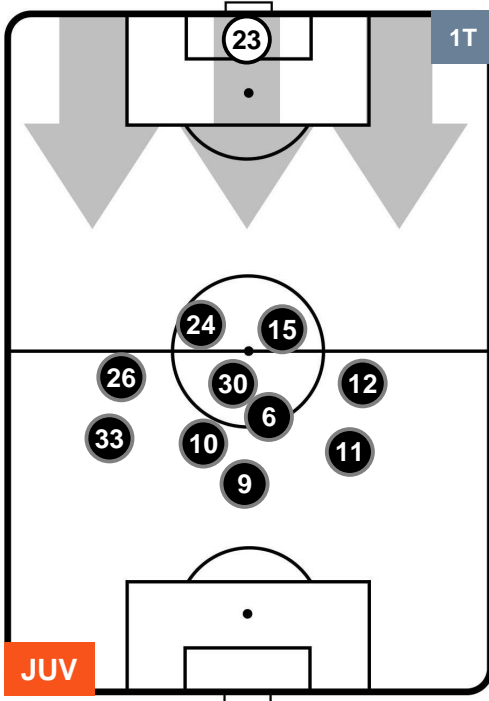

### HEATMAP

JUVENTUS

JUV 4

1 SPA

SPAL

## POSIZIONI MEDIE

- Legenda:**
- 1ª Sostituzione ● Giocatore Entrato ● Giocatore Uscito
  - 2ª Sostituzione ● Giocatore Entrato ● Giocatore Uscito ■ Giocatore Entrato in sostituzione di ●
  - 3ª Sostituzione ● Giocatore Entrato ● Giocatore Uscito ■ Giocatore Entrato in sostituzione di ●