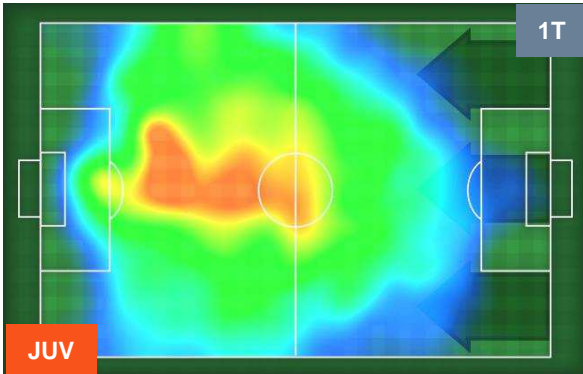

### HEATMAP

JUVENTUS

JUV 4

1 SPA

SPAL

## POSIZIONI MEDIE

- Legenda:**
- 1ª Sostituzione ● Giocatore Entrato ● Giocatore Uscito
  - 2ª Sostituzione ● Giocatore Entrato ● Giocatore Uscito ■ Giocatore Entrato in sostituzione di ●
  - 3ª Sostituzione ● Giocatore Entrato ● Giocatore Uscito ■ Giocatore Entrato in sostituzione di ●