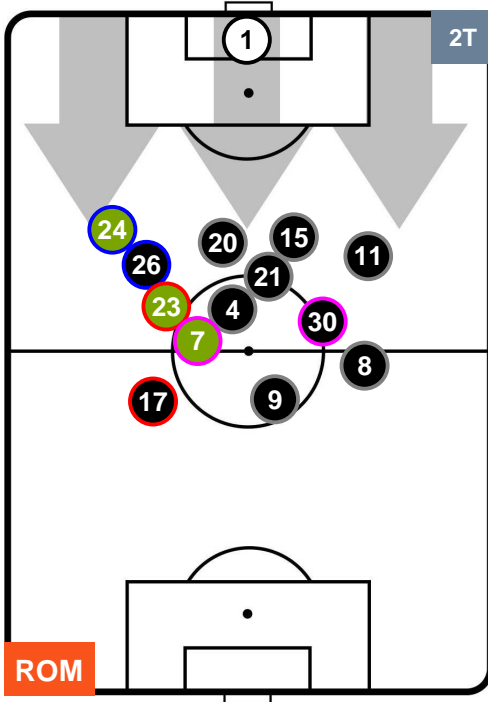

POSIZIONI MEDIE

- Legenda:**
- 1ª Sostituzione: ● Giocatore Entrato ● Giocatore Uscito
 - 2ª Sostituzione: ● Giocatore Entrato ● Giocatore Uscito ■ Giocatore Entrato in sostituzione di ●
 - 3ª Sostituzione: ● Giocatore Entrato ● Giocatore Uscito ■ Giocatore Entrato in sostituzione di ●

ROMA ROM 1 0 CRO CROTONE

POSIZIONI MEDIE POSSESSO PALLA (proprio)

Legenda:

- 1ª Sostituzione Giocatore Entrato Giocatore Uscito
- 2ª Sostituzione Giocatore Entrato Giocatore Uscito Giocatore Entrato in sostituzione di
- 3ª Sostituzione Giocatore Entrato Giocatore Uscito Giocatore Entrato in sostituzione di

ROMA

ROM 1

0 CRO

CROTONE

POSIZIONI MEDIE POSSESSO PALLA (avversario)

- Legenda:**
- 1ª Sostituzione ● Giocatore Entrato ● Giocatore Uscito
 - 2ª Sostituzione ● Giocatore Entrato ● Giocatore Uscito ■ Giocatore Entrato in sostituzione di ●
 - 3ª Sostituzione ● Giocatore Entrato ● Giocatore Uscito ■ Giocatore Entrato in sostituzione di ●

ROMA

ROM 1

0 CRO

CROTONE

BARICENTRO

BILANCIAMENTO OFFENSIVO

ROMA **ROM 1** **0** **CRO** CROTONE

ZONE DI TIRO