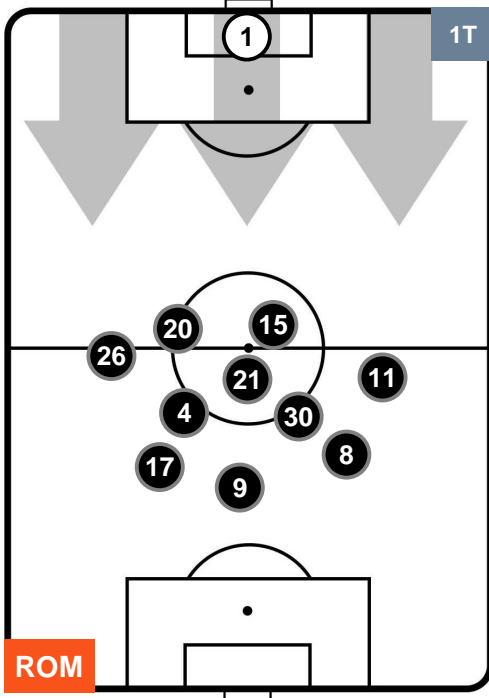

Jog-Run-Sprint (km 113.142)

25.292	78.253	9.597
--------	--------	-------

ROMA  **ROM 1** **0** **CRO**  CROTONE

HEATMAP

ROMA

ROM 1

0 CRO

CROTONE

POSIZIONI MEDIE

- Legenda:**
- 1ª Sostituzione: ● Giocatore Entrato ● Giocatore Uscito
 - 2ª Sostituzione: ● Giocatore Entrato ● Giocatore Uscito ■ Giocatore Entrato in sostituzione di ●
 - 3ª Sostituzione: ● Giocatore Entrato ● Giocatore Uscito ■ Giocatore Entrato in sostituzione di ●