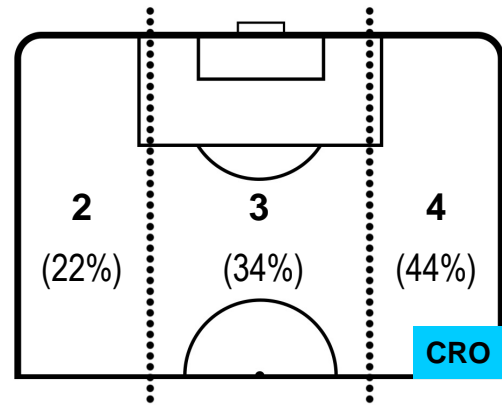

ROMA

ROM 1

0 CRO

CROTONE

BARICENTRO

BILANCIAMENTO OFFENSIVO

ROMA **ROM 1** **0** **CRO** CROTONE

ZONE DI TIRO

1	Gol	0
7	In porta	2
8	Fuori Porta	1

CROSS IN GIOCO

PALLE RECUPERATE

ROMA **ROM 1** **0** **CRO** **CROTONE**

MVP (Most Valuable Player)

DIEGO PEROTTI		8
ROMA	ROM	
Ruolo:	Centrocampista	
Altezza:	1,79m	
Peso:	70 Kg	
Data Nascita:	26/07/1988	
Nazionalità:	ARG	
Jog 27% - Run 64% - Sprint 9% Km 11.019		
2.987	7.099	0.933
Statistiche		
Gol	1	
Occasioni da gol	1	
Totale tiri	1	
Tiri in porta (Gol)	1(1)	
Assist	1	
Azioni attacco	4	
Cross	3	
Falli subiti	1	
Minuti giocati	95'	
HeatMap		