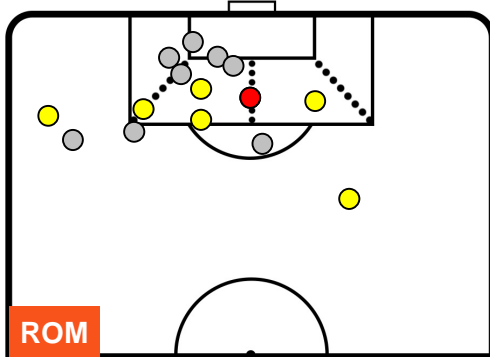

ROMA

ROM 1

0 CRO

CROTONE

POSIZIONI MEDIE POSSESSO PALLA (avversario)

- Legenda:**
- 1ª Sostituzione ● Giocatore Entrato ● Giocatore Uscito
 - 2ª Sostituzione ● Giocatore Entrato ● Giocatore Uscito ■ Giocatore Entrato in sostituzione di ●
 - 3ª Sostituzione ● Giocatore Entrato ● Giocatore Uscito ■ Giocatore Entrato in sostituzione di ●

ROMA

ROM 1

0 CRO

CROTONE

BARICENTRO

BILANCIAMENTO OFFENSIVO

ROMA **ROM 1** **0** **CRO** CROTONE

ZONE DI TIRO

1	Gol	0
7	In porta	2
8	Fuori Porta	1

CROSS IN GIOCO

PALLE RECUPERATE

ROMA **ROM 1** **0** **CRO** **CROTONE**

MVP (Most Valuable Player)

DIEGO PEROTTI		8
ROMA	ROM	
Ruolo:	Centrocampista	
Altezza:	1,79m	
Peso:	70 Kg	
Data Nascita:	26/07/1988	
Nazionalità:	ARG	
Jog 27% - Run 64% - Sprint 9% Km 11.019		
2.987	7.099	0.933
Statistiche		
Gol	1	
Occasioni da gol	1	
Totale tiri	1	
Tiri in porta (Gol)	1(1)	
Assist	1	
Azioni attacco	4	
Cross	3	
Falli subiti	1	
Minuti giocati	95'	
HeatMap		