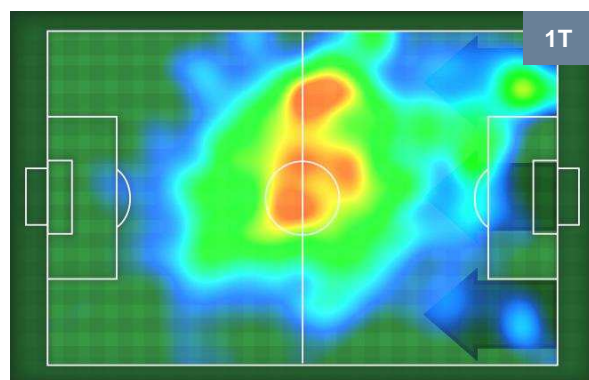

ROMA **ROM 1** **0** **CRO** **CROTONE**

MVP (Most Valuable Player)

DIEGO PEROTTI		8
ROMA	ROM	
Ruolo:	Centrocampista	
Altezza:	1,79m	
Peso:	70 Kg	
Data Nascita:	26/07/1988	
Nazionalità:	ARG	
Jog 27% - Run 64% - Sprint 9% Km 11.019		
2.987	7.099	0.933
Statistiche		
Gol	1	
Occasioni da gol	1	
Totale tiri	1	
Tiri in porta (Gol)	1(1)	
Assist	1	
Azioni attacco	4	
Cross	3	
Falli subiti	1	
Minuti giocati	95'	
HeatMap		

GIOVANNI CROCIATA		89
CROTONE	CRO	
Ruolo:	Centrocampista	
Altezza:	1,74m	
Peso:	67 Kg	
Data Nascita:	11/08/1997	
Nazionalità:	ITA	
Jog 17% - Run 74% - Sprint 9% Km 11.095		
1.937	8.183	0.975
Statistiche		
Palle recuperate	3	
Falli subiti	2	
Minuti giocati	81'	
HeatMap