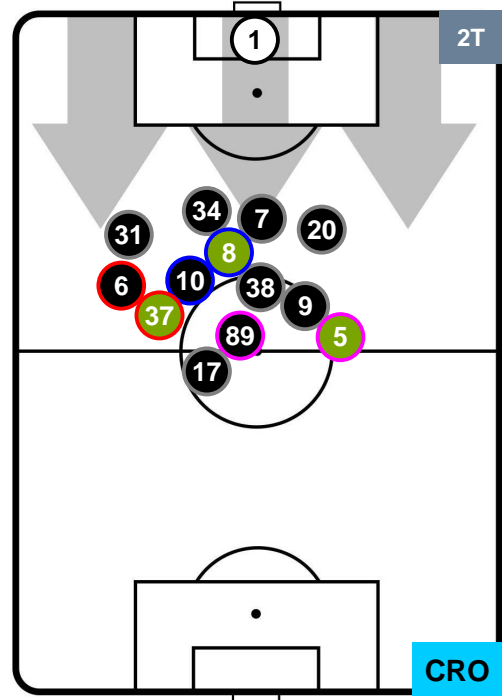

Jog-Run-Sprint (km 113.142)

25.292	78.253	9.597
--------	--------	-------

ROMA  **ROM 1** **0** **CRO**  CROTONE

HEATMAP

ROMA

ROM 1

0 CRO

CROTONE

POSIZIONI MEDIE

- Legenda:**
- 1ª Sostituzione: ● Giocatore Entrato ● Giocatore Uscito
 - 2ª Sostituzione: ● Giocatore Entrato ● Giocatore Uscito ■ Giocatore Entrato in sostituzione di ●
 - 3ª Sostituzione: ● Giocatore Entrato ● Giocatore Uscito ■ Giocatore Entrato in sostituzione di ●