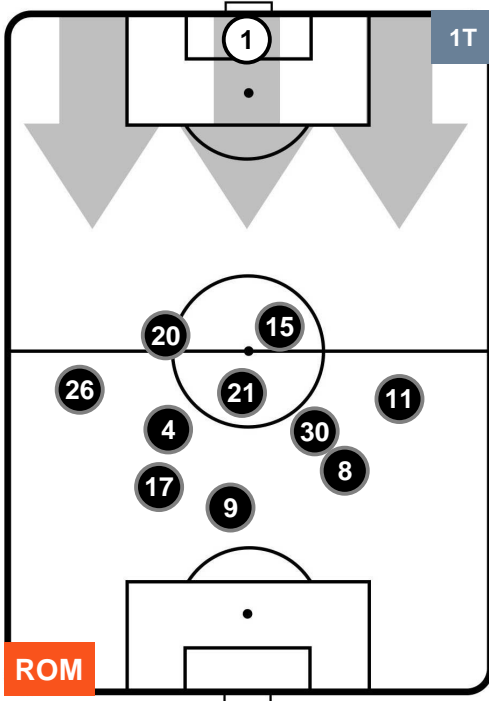

ROMA ROM 1 0 CRO CROTONE

POSIZIONI MEDIE POSSESSO PALLA (proprio)

Legenda:

- 1ª Sostituzione Giocatore Entrato Giocatore Uscito
- 2ª Sostituzione Giocatore Entrato Giocatore Uscito Giocatore Entrato in sostituzione di
- 3ª Sostituzione Giocatore Entrato Giocatore Uscito Giocatore Entrato in sostituzione di