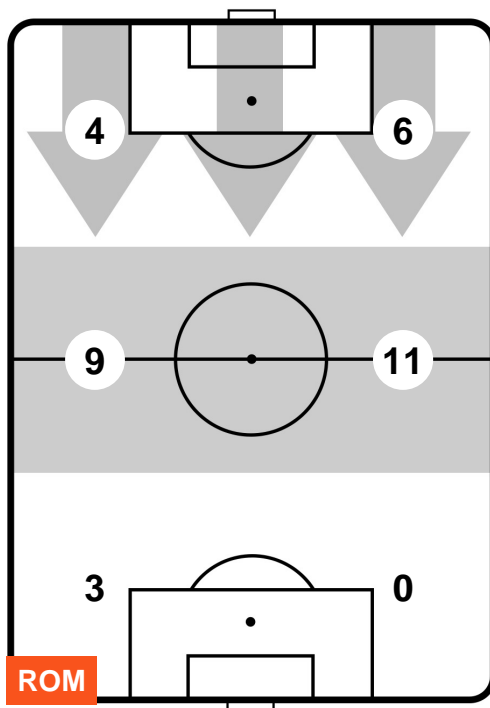

ROMA

ROM 1

0 CRO

CROTONE

BARICENTRO

BILANCIAMENTO OFFENSIVO

ROMA **ROM 1** **0** **CRO** CROTONE

ZONE DI TIRO

1	Gol	0
7	In porta	2
8	Fuori Porta	1

CROSS IN GIOCO

PALLE RECUPERATE

ROMA **ROM 1** **0** **CRO** **CROTONE**

MVP (Most Valuable Player)

DIEGO PEROTTI		8
ROMA	ROM	
Ruolo:	Centrocampista	
Altezza:	1,79m	
Peso:	70 Kg	
Data Nascita:	26/07/1988	
Nazionalità:	ARG	
Jog 27% - Run 64% - Sprint 9% Km 11.019		
2.987	7.099	0.933
Statistiche		
Gol	1	
Occasioni da gol	1	
Totale tiri	1	
Tiri in porta (Gol)	1(1)	
Assist	1	
Azioni attacco	4	
Cross	3	
Falli subiti	1	
Minuti giocati	95'	
HeatMap		