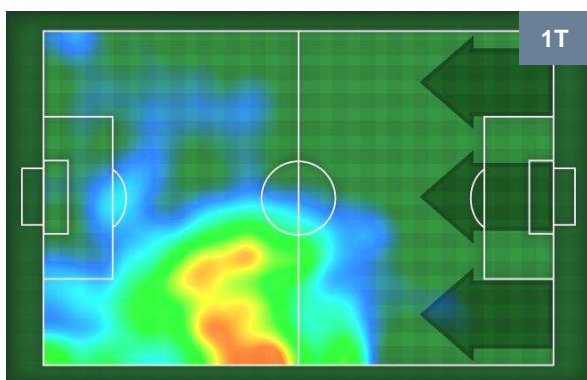

ROMA **ROM 1** **0** **CRO** **CROTONE**

MVP (Most Valuable Player)

DIEGO PEROTTI		8
ROMA	ROM	
Ruolo:	Centrocampista	
Altezza:	1,79m	
Peso:	70 Kg	
Data Nascita:	26/07/1988	
Nazionalità:	ARG	
Jog 27% - Run 64% - Sprint 9% Km 11.019		
2.987	7.099	0.933
Statistiche		
Gol	1	
Occasioni da gol	1	
Totale tiri	1	
Tiri in porta (Gol)	1(1)	
Assist	1	
Azioni attacco	4	
Cross	3	
Falli subiti	1	
Minuti giocati	95'	
HeatMap		

GIOVANNI CROCIATA		89
CROTONE	CRO	
Ruolo:	Centrocampista	
Altezza:	1,74m	
Peso:	67 Kg	
Data Nascita:	11/08/1997	
Nazionalità:	ITA	
Jog 17% - Run 74% - Sprint 9% Km 11.095		
1.937	8.183	0.975
Statistiche		
Palle recuperate	3	
Falli subiti	2	
Minuti giocati	81'	
HeatMap