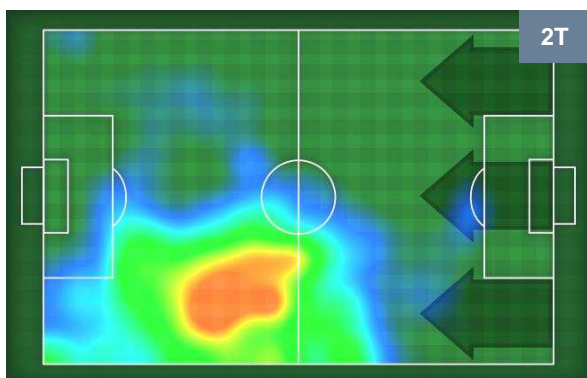

ROMA **ROM 1** **0** **CRO** **CROTONE**

MVP (Most Valuable Player)

DIEGO PEROTTI		8
ROMA	ROM	
Ruolo:	Centrocampista	
Altezza:	1,79m	
Peso:	70 Kg	
Data Nascita:	26/07/1988	
Nazionalità:	ARG	
Jog 27% - Run 64% - Sprint 9% Km 11.019		
2.987	7.099	0.933
Statistiche		
Gol	1	
Occasioni da gol	1	
Totale tiri	1	
Tiri in porta (Gol)	1(1)	
Assist	1	
Azioni attacco	4	
Cross	3	
Falli subiti	1	
Minuti giocati	95'	
HeatMap		

GIOVANNI CROCIATA		89
CROTONE	CRO	
Ruolo:	Centrocampista	
Altezza:	1,74m	
Peso:	67 Kg	
Data Nascita:	11/08/1997	
Nazionalità:	ITA	
Jog 17% - Run 74% - Sprint 9% Km 11.095		
1.937	8.183	0.975
Statistiche		
Palle recuperate	3	
Falli subiti	2	
Minuti giocati	81'	
HeatMap