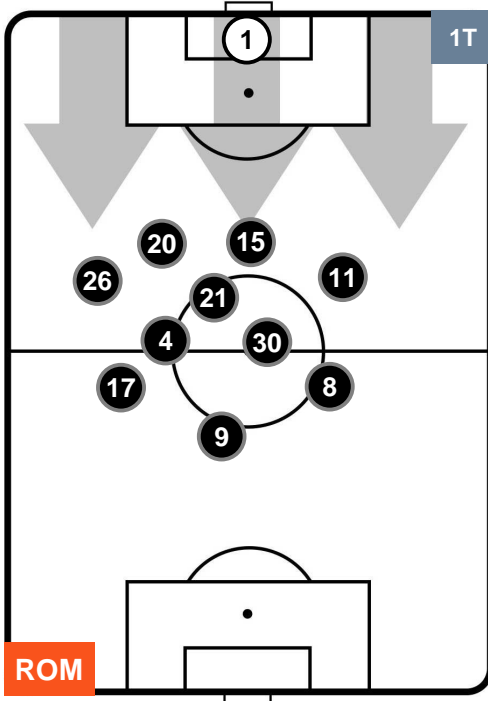

ROMA ROM 1 0 CRO CROTONE

POSIZIONI MEDIE POSSESSO PALLA (proprio)

Legenda:

- 1ª Sostituzione Giocatore Entrato Giocatore Uscito
- 2ª Sostituzione Giocatore Entrato Giocatore Uscito Giocatore Entrato in sostituzione di
- 3ª Sostituzione Giocatore Entrato Giocatore Uscito Giocatore Entrato in sostituzione di

ROMA

ROM 1

0 CRO

CROTONE

POSIZIONI MEDIE POSSESSO PALLA (avversario)

- Legenda:**
- 1ª Sostituzione ● Giocatore Entrato ● Giocatore Uscito
 - 2ª Sostituzione ● Giocatore Entrato ● Giocatore Uscito ■ Giocatore Entrato in sostituzione di ●
 - 3ª Sostituzione ● Giocatore Entrato ● Giocatore Uscito ■ Giocatore Entrato in sostituzione di ●

ROMA

ROM 1

0 CRO

CROTONE

BARICENTRO

BILANCIAMENTO OFFENSIVO

ROMA **ROM 1** **0** **CRO** CROTONE

ZONE DI TIRO