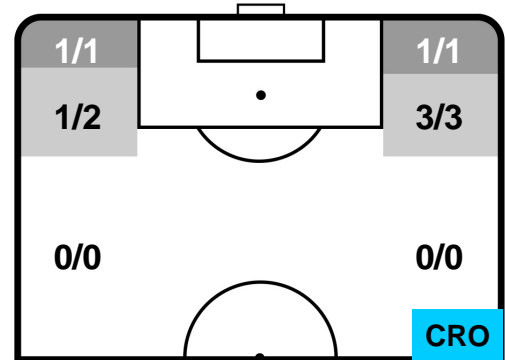

ROMA

ROM 1

0 CRO

CROTONE

BARICENTRO

BILANCIAMENTO OFFENSIVO

ROMA **ROM 1** **0** **CRO** CROTONE

ZONE DI TIRO

1	Gol	0
7	In porta	2
8	Fuori Porta	1

CROSS IN GIOCO

PALLE RECUPERATE

ROMA **ROM 1** **0** **CRO** **CROTONE**

MVP (Most Valuable Player)

DIEGO PEROTTI		8
ROMA	ROM	
Ruolo:	Centrocampista	
Altezza:	1,79m	
Peso:	70 Kg	
Data Nascita:	26/07/1988	
Nazionalità:	ARG	
Jog 27% - Run 64% - Sprint 9% Km 11.019		
2.987	7.099	0.933
Statistiche		
Gol	1	
Occasioni da gol	1	
Totale tiri	1	
Tiri in porta (Gol)	1(1)	
Assist	1	
Azioni attacco	4	
Cross	3	
Falli subiti	1	
Minuti giocati	95'	
HeatMap		