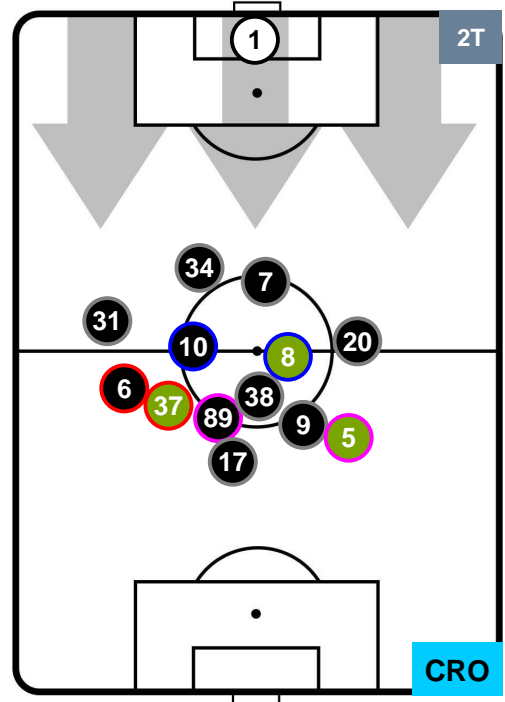

ROMA ROM 1 0 CRO CROTONE

POSIZIONI MEDIE POSSESSO PALLA (proprio)

Legenda:

- 1ª Sostituzione Giocatore Entrato Giocatore Uscito
- 2ª Sostituzione Giocatore Entrato Giocatore Uscito Giocatore Entrato in sostituzione di
- 3ª Sostituzione Giocatore Entrato Giocatore Uscito Giocatore Entrato in sostituzione di