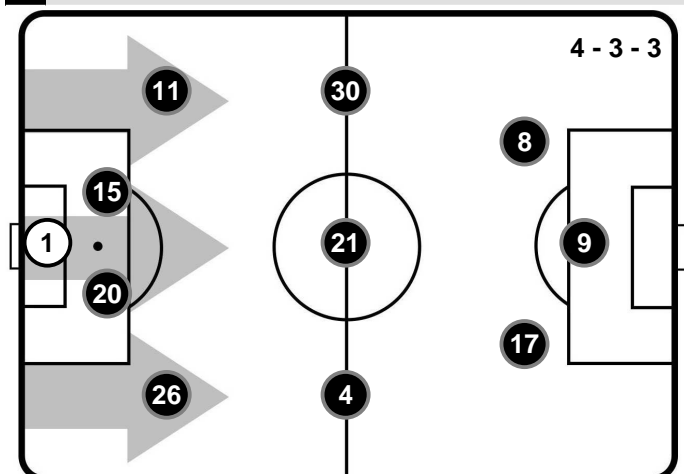

ROMA

ROM 1

0 CRO

CROTONE

FORMAZIONI

ROMA

- 1 ALISSON (P)
- 26 RICK KARSDORP
- 20 FEDERICO FAZIO
- 15 HECTOR MORENO
- 11 ALEKSANDAR KOLAROV
- 4 RADJA NAINGGOLAN
- 21 MAXIME GONALONS
- 30 GERSON
- 17 CENGIZ UNDER
- 9 EDIN DZEKO
- 8 DIEGO PEROTTI