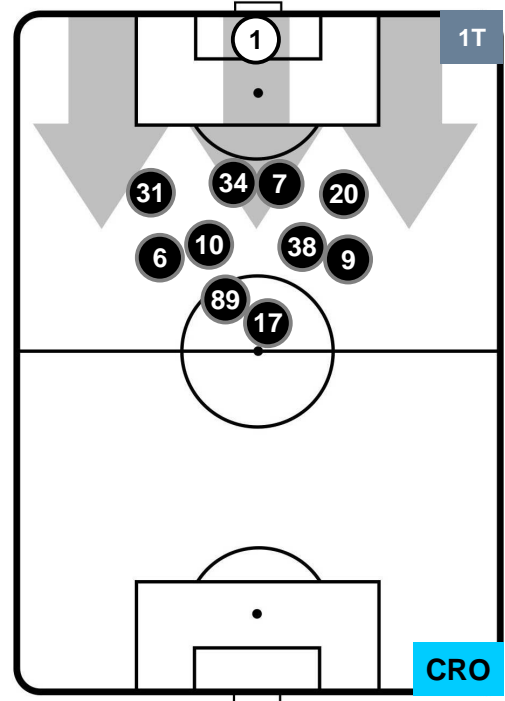

ROMA ROM 1 0 CRO CROTONE

POSIZIONI MEDIE POSSESSO PALLA (proprio)

Legenda:

- 1ª Sostituzione Giocatore Entrato Giocatore Uscito
- 2ª Sostituzione Giocatore Entrato Giocatore Uscito Giocatore Entrato in sostituzione di
- 3ª Sostituzione Giocatore Entrato Giocatore Uscito Giocatore Entrato in sostituzione di

ROMA

ROM 1

0 CRO

CROTONE

POSIZIONI MEDIE POSSESSO PALLA (avversario)

- Legenda:**
- 1ª Sostituzione ● Giocatore Entrato ● Giocatore Uscito
 - 2ª Sostituzione ● Giocatore Entrato ● Giocatore Uscito ■ Giocatore Entrato in sostituzione di ●
 - 3ª Sostituzione ● Giocatore Entrato ● Giocatore Uscito ■ Giocatore Entrato in sostituzione di ●

ROMA

ROM 1

0 CRO

CROTONE

BARICENTRO

BILANCIAMENTO OFFENSIVO

ROMA **ROM 1** **0** **CRO** CROTONE

ZONE DI TIRO