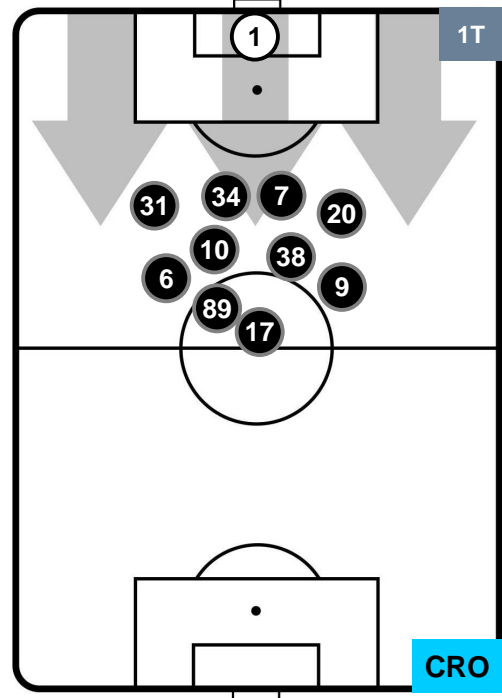

Jog-Run-Sprint (km 113.142)

25.292	78.253	9.597
--------	--------	-------

ROMA  **ROM 1** **0** **CRO**  CROTONE

HEATMAP

ROMA

ROM 1

0 CRO

CROTONE

POSIZIONI MEDIE

- Legenda:**
- 1ª Sostituzione: ● Giocatore Entrato ● Giocatore Uscito
 - 2ª Sostituzione: ● Giocatore Entrato ● Giocatore Uscito ■ Giocatore Entrato in sostituzione di ●
 - 3ª Sostituzione: ● Giocatore Entrato ● Giocatore Uscito ■ Giocatore Entrato in sostituzione di ●