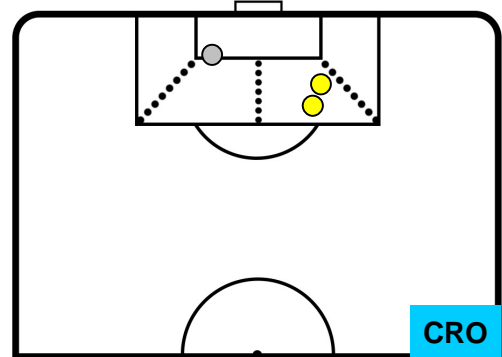

ROMA

ROM 1

0 CRO

CROTONE

BARICENTRO

BILANCIAMENTO OFFENSIVO

ROMA **ROM 1** **0** **CRO** CROTONE

ZONE DI TIRO

1	Gol	0
7	In porta	2
8	Fuori Porta	1

CROSS IN GIOCO

PALLE RECUPERATE

ROMA **ROM 1** **0** **CRO** **CROTONE**

MVP (Most Valuable Player)

DIEGO PEROTTI		8
ROMA	ROM	
Ruolo:	Centrocampista	
Altezza:	1,79m	
Peso:	70 Kg	
Data Nascita:	26/07/1988	
Nazionalità:	ARG	
Jog 27% - Run 64% - Sprint 9% Km 11.019		
2.987	7.099	0.933
Statistiche		
Gol	1	
Occasioni da gol	1	
Totale tiri	1	
Tiri in porta (Gol)	1(1)	
Assist	1	
Azioni attacco	4	
Cross	3	
Falli subiti	1	
Minuti giocati	95'	
HeatMap		