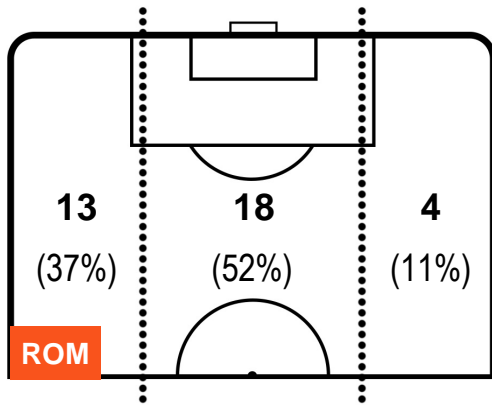

ROMA

ROM 1

0 CRO

CROTONE

BARICENTRO

BILANCIAMENTO OFFENSIVO

ROMA **ROM 1** **0** **CRO** CROTONE

ZONE DI TIRO

1	Gol	0
7	In porta	2
8	Fuori Porta	1

CROSS IN GIOCO

PALLE RECUPERATE

ROMA **ROM 1** **0** **CRO** **CROTONE**

MVP (Most Valuable Player)

DIEGO PEROTTI		8
ROMA	ROM	
Ruolo:	Centrocampista	
Altezza:	1,79m	
Peso:	70 Kg	
Data Nascita:	26/07/1988	
Nazionalità:	ARG	
Jog 27% - Run 64% - Sprint 9% Km 11.019		
2.987	7.099	0.933
Statistiche		
Gol	1	
Occasioni da gol	1	
Totale tiri	1	
Tiri in porta (Gol)	1(1)	
Assist	1	
Azioni attacco	4	
Cross	3	
Falli subiti	1	
Minuti giocati	95'	
HeatMap		