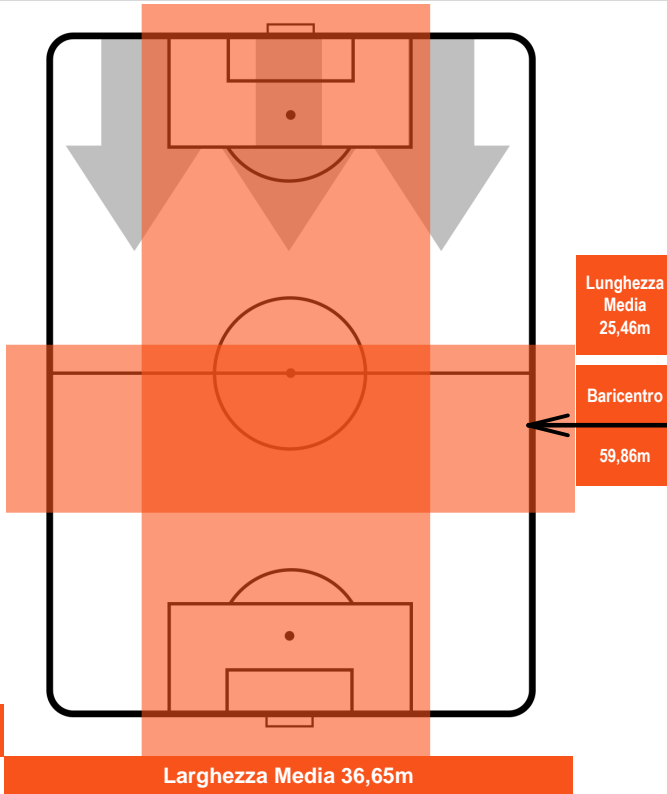

ROMA

ROM 1

0 CRO

CROTONE

POSIZIONI MEDIE POSSESSO PALLA (avversario)

- Legenda:**
- 1ª Sostituzione ● Giocatore Entrato ● Giocatore Uscito
 - 2ª Sostituzione ● Giocatore Entrato ● Giocatore Uscito ■ Giocatore Entrato in sostituzione di ●
 - 3ª Sostituzione ● Giocatore Entrato ● Giocatore Uscito ■ Giocatore Entrato in sostituzione di ●

ROMA

ROM 1

0 CRO

CROTONE

BARICENTRO

BILANCIAMENTO OFFENSIVO

ROMA **ROM 1** **0** **CRO** CROTONE

ZONE DI TIRO

1	Gol	0
7	In porta	2
8	Fuori Porta	1

CROSS IN GIOCO

PALLE RECUPERATE

ROMA **ROM 1** **0** **CRO** **CROTONE**

MVP (Most Valuable Player)

DIEGO PEROTTI		8
ROMA	ROM	
Ruolo:	Centrocampista	
Altezza:	1,79m	
Peso:	70 Kg	
Data Nascita:	26/07/1988	
Nazionalità:	ARG	
Jog 27% - Run 64% - Sprint 9% Km 11.019		
2.987	7.099	0.933
Statistiche		
Gol	1	
Occasioni da gol	1	
Totale tiri	1	
Tiri in porta (Gol)	1(1)	
Assist	1	
Azioni attacco	4	
Cross	3	
Falli subiti	1	
Minuti giocati	95'	
HeatMap		