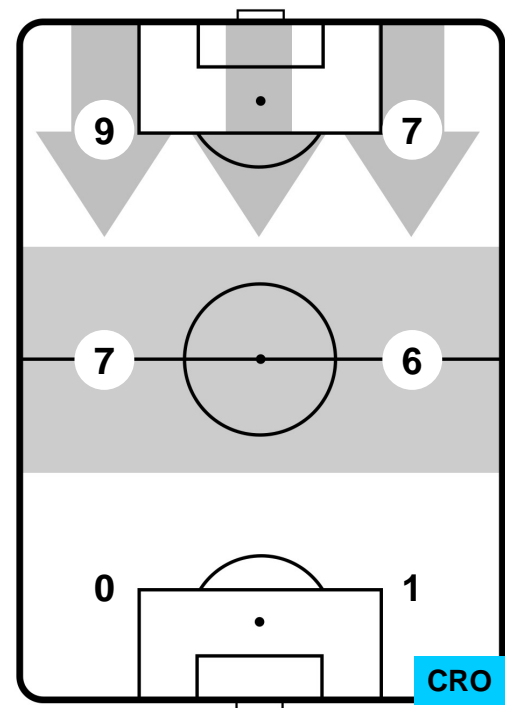

ROMA

ROM 1

0 CRO

CROTONE

BARICENTRO

BILANCIAMENTO OFFENSIVO

ROMA **ROM 1** **0** **CRO** CROTONE

ZONE DI TIRO

1	Gol	0
7	In porta	2
8	Fuori Porta	1

CROSS IN GIOCO

PALLE RECUPERATE

ROMA **ROM 1** **0** **CRO** **CROTONE**

MVP (Most Valuable Player)

DIEGO PEROTTI		8
ROMA	ROM	
Ruolo:	Centrocampista	
Altezza:	1,79m	
Peso:	70 Kg	
Data Nascita:	26/07/1988	
Nazionalità:	ARG	
Jog 27% - Run 64% - Sprint 9% Km 11.019		
2.987	7.099	0.933
Statistiche		
Gol	1	
Occasioni da gol	1	
Totale tiri	1	
Tiri in porta (Gol)	1(1)	
Assist	1	
Azioni attacco	4	
Cross	3	
Falli subiti	1	
Minuti giocati	95'	
HeatMap		