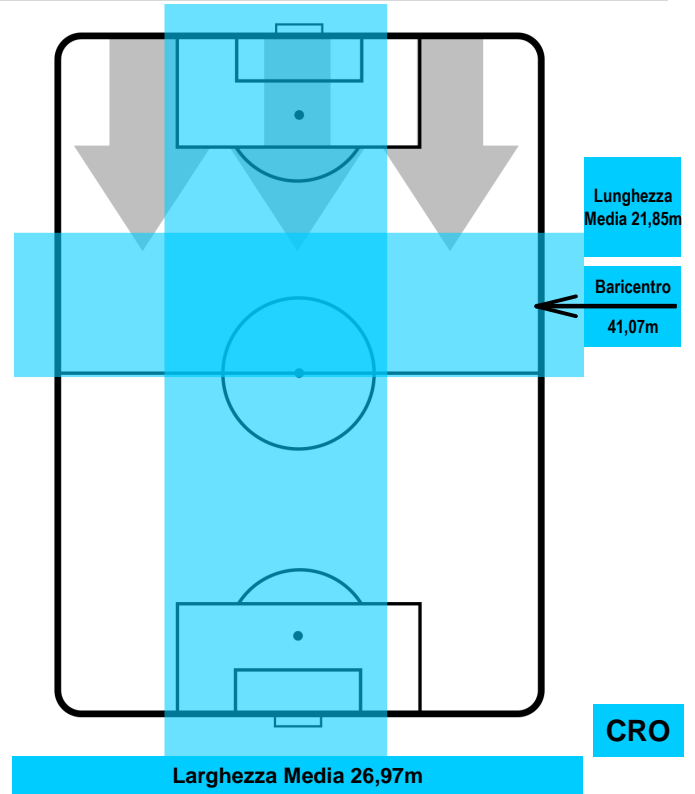

ROMA

ROM 1

0 CRO

CROTONE

BARICENTRO

BILANCIAMENTO OFFENSIVO

ROMA **ROM 1** **0** **CRO** CROTONE

ZONE DI TIRO

1	Gol	0
7	In porta	2
8	Fuori Porta	1

CROSS IN GIOCO

PALLE RECUPERATE

ROMA **ROM 1** **0** **CRO** **CROTONE**

MVP (Most Valuable Player)

DIEGO PEROTTI		8
ROMA	ROM	
Ruolo:	Centrocampista	
Altezza:	1,79m	
Peso:	70 Kg	
Data Nascita:	26/07/1988	
Nazionalità:	ARG	
Jog 27% - Run 64% - Sprint 9% Km 11.019		
2.987	7.099	0.933
Statistiche		
Gol	1	
Occasioni da gol	1	
Totale tiri	1	
Tiri in porta (Gol)	1(1)	
Assist	1	
Azioni attacco	4	
Cross	3	
Falli subiti	1	
Minuti giocati	95'	
HeatMap		