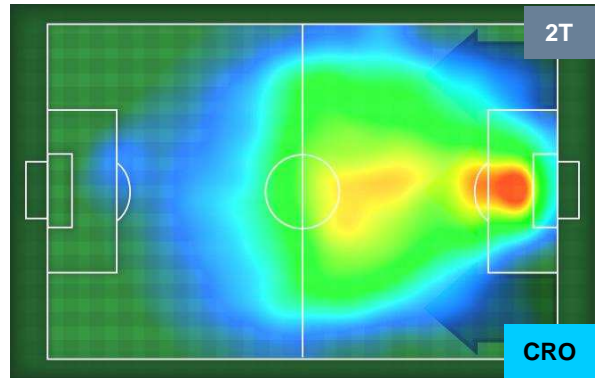

ROMA

ROM 1

0 CRO

CROTONE

RANKING GIOCATORI (Performance Chilometriche-Velocistiche)

Jog - Run - Sprint (km)

Rank	Player	totale km
1	MAXIME GONALONS	11.68
		2.498 | 8.293 | 0.889
2	DIEGO PEROTTI	11.019
		2.987 | 7.099 | 0.933
3	RADJA NAINGGOLAN	10.776
		3.025 | 6.651 | 1.1
4	ALEKSANDAR KOLAROV	10.601
		2.751 | 6.666 | 1.184
5	HECTOR MORENO	10.533
		2.562 | 7.453 | 0.518

Velocità media in Run (km/h)

Rank	Player	Team	Velocità (km/h)
1	L. PELLEGRINI	ROM	8.2
2	A. FLORENZI	ROM	8
3	M. GONALONS	ROM	7.6
4	GERSON	ROM	7.4
5	D. PEROTTI	ROM	7.4

Velocità in Sprint (km/h)

Rank	Player	Team	Velocità (km/h)
1	CENGIZ UNDER	ROM	31.79
2	A. FLORENZI	ROM	31.46
3	A. KOLAROV	ROM	30.18
4	R. NAINGGOLAN	ROM	30.18

Jog - Run - Sprint (km)

Rank	Player	totale km
1	ANDREA NALINI	11.706
		2.562 | 7.966 | 1.178
2	ROLANDO MANDRAGORA	11.625
		2.454 | 8.391 | 0.78
3	ANTE BUDIMIR	11.386
		2.836 | 7.321 | 1.229
4	GIOVANNI CROCIATA	11.095
		1.937 | 8.183 | 0.975
5	ANDREA BARBERIS	10.919
		2.027 | 8.038 | 0.854

Velocità media in Run (km/h)

Rank	Player	Team	Velocità (km/h)
1	G. CROCIATA	CRO	8.4
2	M. ROHDEN	CRO	8.2
3	A. STOIAN	CRO	8.1
4	A. ROMERO	CRO	8
5	A. BARBERIS	CRO	7.8

Velocità in Sprint (km/h)

Rank	Player	Team	Velocità (km/h)
1	D. FARAONI	CRO	31.49
2	S. SIMIC	CRO	31.13
3	A. NALINI	CRO	30.87
4	M. ROHDEN	CRO	30.61

PERFORMANCE DI SQUADRA (Chilometriche-Velocistiche)

Distanza percorsa (Km)	107.58
Velocità Media (Km/h)	6.7

Jog-Run-Sprint (km 107.58)

27.985	70.739	8.856

Distanza percorsa (Km)	113.142
Velocità Media (Km/h)	7

Jog-Run-Sprint (km 113.142)

25.292	78.253	9.597

ROMA **ROM 1** **0** **CRO** CROTONE

HEATMAP