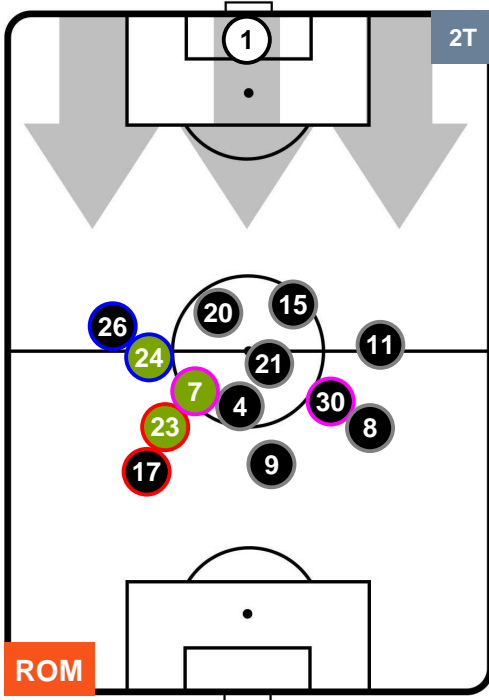

Jog-Run-Sprint (km 113.142)

25.292	78.253	9.597
--------	--------	-------

ROMA  **ROM 1** **0** **CRO**  CROTONE

HEATMAP

ROMA

ROM 1

0 CRO

CROTONE

POSIZIONI MEDIE

- Legenda:**
- 1ª Sostituzione: ● Giocatore Entrato ● Giocatore Uscito
 - 2ª Sostituzione: ● Giocatore Entrato ● Giocatore Uscito ■ Giocatore Entrato in sostituzione di ●
 - 3ª Sostituzione: ● Giocatore Entrato ● Giocatore Uscito ■ Giocatore Entrato in sostituzione di ●