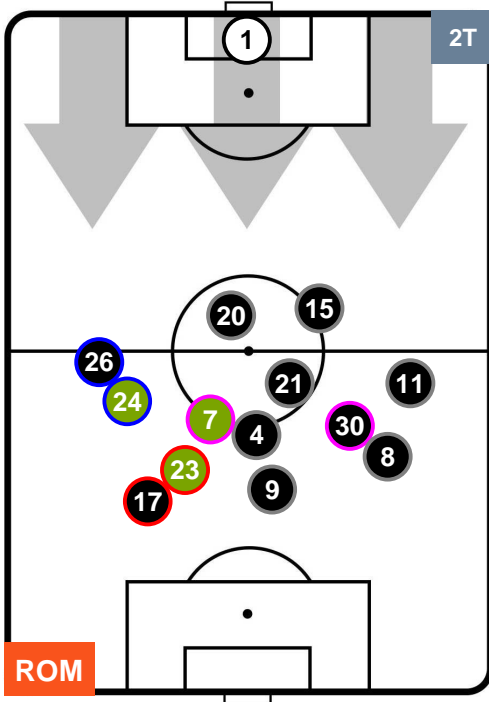

ROMA ROM 1 0 CRO CROTONE

POSIZIONI MEDIE POSSESSO PALLA (proprio)

Legenda:

- 1ª Sostituzione Giocatore Entrato Giocatore Uscito
- 2ª Sostituzione Giocatore Entrato Giocatore Uscito Giocatore Entrato in sostituzione di
- 3ª Sostituzione Giocatore Entrato Giocatore Uscito Giocatore Entrato in sostituzione di