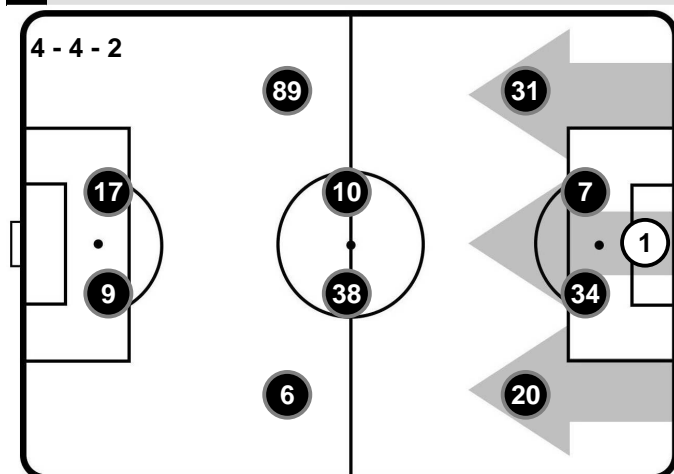

CROTONE

- 1 ALEX CORDAZ (P)
- 31 MARIO SAMPIRISI
- 7 FEDERICO CECCHERINI
- 34 STEFAN SIMIC
- 20 DANIEL PAVLOVIC
- 89 GIOVANNI CROCIATA
- 10 ANDREA BARBERIS
- 38 ROLANDO MANDRAGORA
- 6 MARCUS ROHDEN
- 17 ANTE BUDIMIR
- 9 ANDREA NALINI