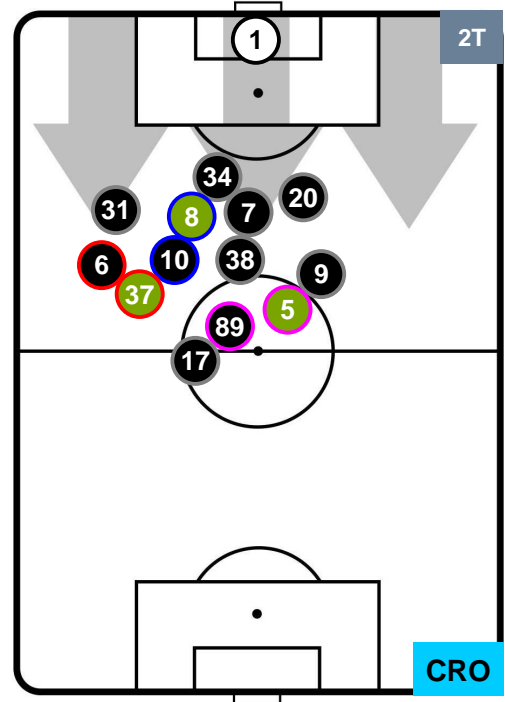

ROMA ROM 1 0 CRO CROTONE

POSIZIONI MEDIE POSSESSO PALLA (proprio)

Legenda:

- 1ª Sostituzione Giocatore Entrato Giocatore Uscito
- 2ª Sostituzione Giocatore Entrato Giocatore Uscito Giocatore Entrato in sostituzione di
- 3ª Sostituzione Giocatore Entrato Giocatore Uscito Giocatore Entrato in sostituzione di

ROMA

ROM 1

0 CRO

CROTONE

POSIZIONI MEDIE POSSESSO PALLA (avversario)

- Legenda:**
- 1ª Sostituzione ● Giocatore Entrato ● Giocatore Uscito
 - 2ª Sostituzione ● Giocatore Entrato ● Giocatore Uscito ■ Giocatore Entrato in sostituzione di ●
 - 3ª Sostituzione ● Giocatore Entrato ● Giocatore Uscito ■ Giocatore Entrato in sostituzione di ●

ROMA

ROM 1

0 CRO

CROTONE

BARICENTRO

BILANCIAMENTO OFFENSIVO

ROMA **ROM 1** **0** **CRO** CROTONE

ZONE DI TIRO

1	Gol	0
7	In porta	2
8	Fuori Porta	1

CROSS IN GIOCO

PALLE RECUPERATE

ROMA **ROM 1** **0** **CRO** **CROTONE**

MVP (Most Valuable Player)

DIEGO PEROTTI		8
ROMA	ROM	
Ruolo:	Centrocampista	
Altezza:	1,79m	
Peso:	70 Kg	
Data Nascita:	26/07/1988	
Nazionalità:	ARG	
Jog 27% - Run 64% - Sprint 9% Km 11.019		
2.987	7.099	0.933
Statistiche		
Gol	1	
Occasioni da gol	1	
Totale tiri	1	
Tiri in porta (Gol)	1(1)	
Assist	1	
Azioni attacco	4	
Cross	3	
Falli subiti	1	
Minuti giocati	95'	
HeatMap		