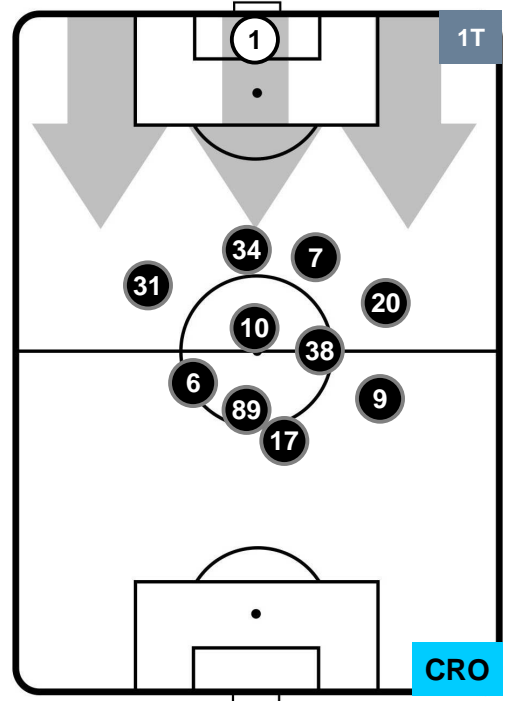

ROMA ROM 1 0 CRO CROTONE

POSIZIONI MEDIE POSSESSO PALLA (proprio)

Legenda:

- 1ª Sostituzione Giocatore Entrato Giocatore Uscito
- 2ª Sostituzione Giocatore Entrato Giocatore Uscito Giocatore Entrato in sostituzione di
- 3ª Sostituzione Giocatore Entrato Giocatore Uscito Giocatore Entrato in sostituzione di