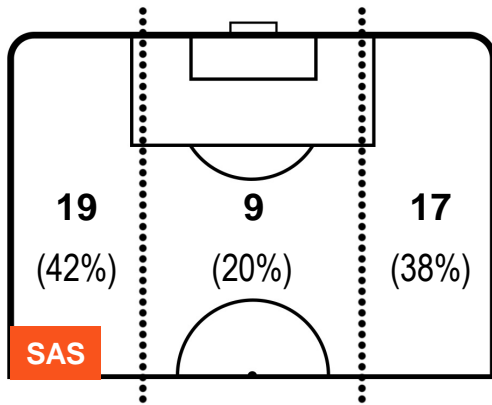

SASSUOLO

SAS 0

1 UDI

UDINESE

BARICENTRO

BILANCIAMENTO OFFENSIVO

SASSUOLO **SAS** **0** **1** **UDI** UDINESE

ZONE DI TIRO

MATTEO POLITANO		16
SASSUOLO		SAS
Ruolo:	Attaccante	
Altezza:	1,7m	
Peso:	65 Kg	
Data Nascita:	03/08/1993	
Nazionalità:	ITA	
Jog 27% - Run 65% - Sprint 8% Km 11.299		
3.069	7.314	0.916
Statistiche		
Occasioni da gol	2	
Totale tiri	2	
Tiri in porta (Gol)	1(0)	
Azioni attacco	10	
Cross	3	
Palle recuperate	1	
Falli subiti	1	
Minuti giocati	99'	