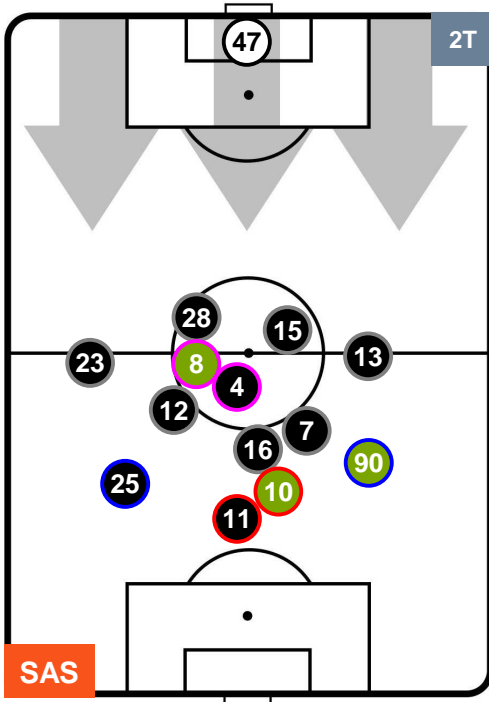

POSIZIONI MEDIE

- Legenda:**
- 1ª Sostituzione ● Giocatore Entrato ● Giocatore Uscito
 - 2ª Sostituzione ● Giocatore Entrato ● Giocatore Uscito ■ Giocatore Entrato in sostituzione di ●
 - 3ª Sostituzione ● Giocatore Entrato ● Giocatore Uscito ■ Giocatore Entrato in sostituzione di ●

SASSUOLO

SAS 0

1 UDI

UDINESE

POSIZIONI MEDIE POSSESSO PALLA (proprio)

- Legenda:**
- 1ª Sostituzione ● Giocatore Entrato ● Giocatore Uscito
 - 2ª Sostituzione ● Giocatore Entrato ● Giocatore Uscito ■ Giocatore Entrato in sostituzione di ●
 - 3ª Sostituzione ● Giocatore Entrato ● Giocatore Uscito ■ Giocatore Entrato in sostituzione di ●

SASSUOLO

SAS 0

1 UDI

UDINESE

POSIZIONI MEDIE POSSESSO PALLA (avversario)

- Legenda:**
- 1ª Sostituzione ● Giocatore Entrato ● Giocatore Uscito
 - 2ª Sostituzione ● Giocatore Entrato ● Giocatore Uscito ■ Giocatore Entrato in sostituzione di ●
 - 3ª Sostituzione ● Giocatore Entrato ● Giocatore Uscito ■ Giocatore Entrato in sostituzione di ●