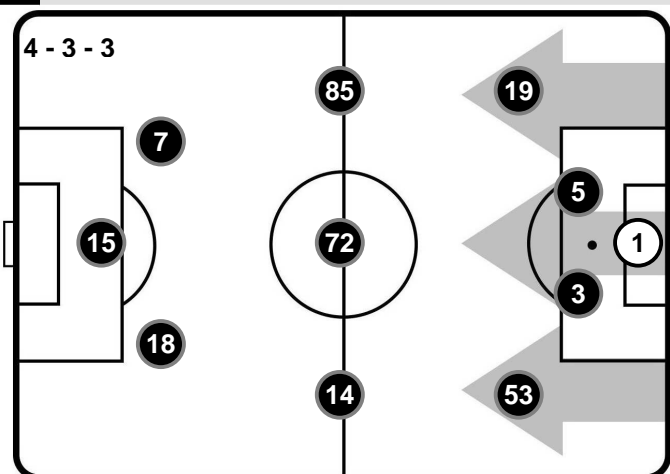

UDINESE

- 1 ALBANO BIZZARRI (P)
- 19 JENS STRYGER
- 5 LARANGEIRA DANILO
- 3 SAMIR
- 53 KADHIM ALI ADNAN
- 85 VALON BEHRAMI
- 72 ANTONIN BARAK
- 14 JAKUB JANKTO
- 7 RYDER MATOS
- 15 KEVIN LASAGNA
- 18 STIPE PERICA