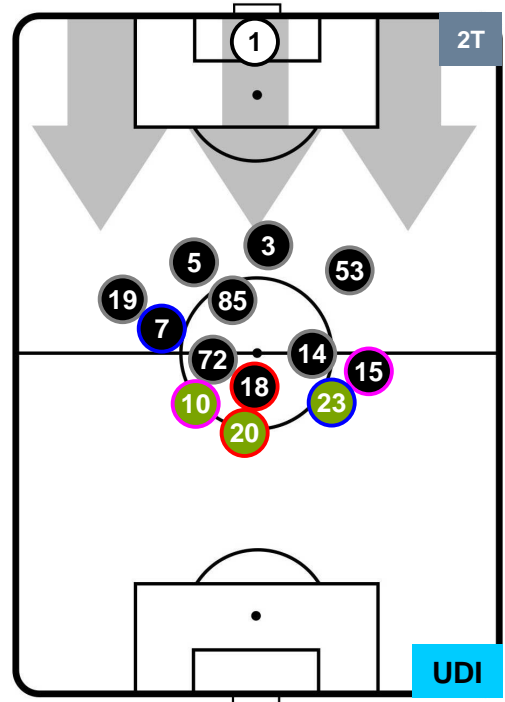

POSIZIONI MEDIE

- Legenda:**
- 1ª Sostituzione ● Giocatore Entrato ● Giocatore Uscito
 - 2ª Sostituzione ● Giocatore Entrato ● Giocatore Uscito ■ Giocatore Entrato in sostituzione di ●
 - 3ª Sostituzione ● Giocatore Entrato ● Giocatore Uscito ■ Giocatore Entrato in sostituzione di ●

SASSUOLO

SAS 0

1 UDI

UDINESE

POSIZIONI MEDIE POSSESSO PALLA (proprio)

- Legenda:**
- 1ª Sostituzione ● Giocatore Entrato ● Giocatore Uscito
 - 2ª Sostituzione ● Giocatore Entrato ● Giocatore Uscito ■ Giocatore Entrato in sostituzione di ●
 - 3ª Sostituzione ● Giocatore Entrato ● Giocatore Uscito ■ Giocatore Entrato in sostituzione di ●

SASSUOLO

SAS 0

1 UDI

UDINESE

POSIZIONI MEDIE POSSESSO PALLA (avversario)

- Legenda:**
- 1ª Sostituzione ● Giocatore Entrato ● Giocatore Uscito
 - 2ª Sostituzione ● Giocatore Entrato ● Giocatore Uscito ■ Giocatore Entrato in sostituzione di ●
 - 3ª Sostituzione ● Giocatore Entrato ● Giocatore Uscito ■ Giocatore Entrato in sostituzione di ●