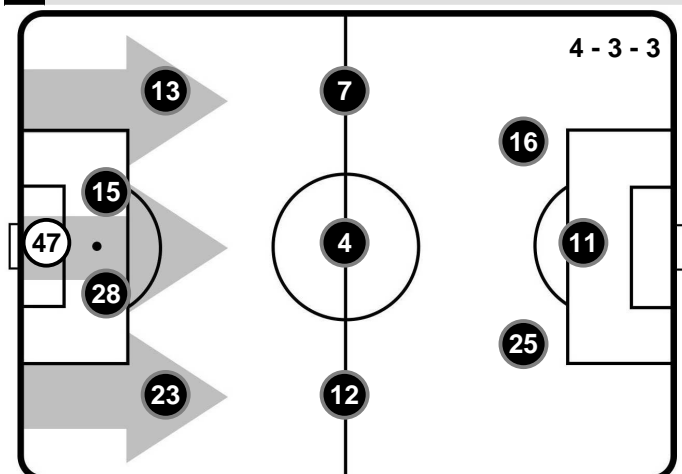

SASSUOLO

SAS 0

1 UDI

UDINESE

FORMAZIONI

SASSUOLO

- 47 ANDREA CONSIGLI (P)
- 23 MARCELLO GAZZOLA
- 28 PAOLO CANNAVARO
- 15 FRANCESCO ACERBI
- 13 FEDERICO PELUSO
- 12 STEFANO SENSI
- 4 FRANCESCO MAGNANELLI
- 7 SIMONE MISSIROLI
- 25 DOMENICO BERARDI
- 11 DIEGO FALCINELLI
- 16 MATTEO POLITANO