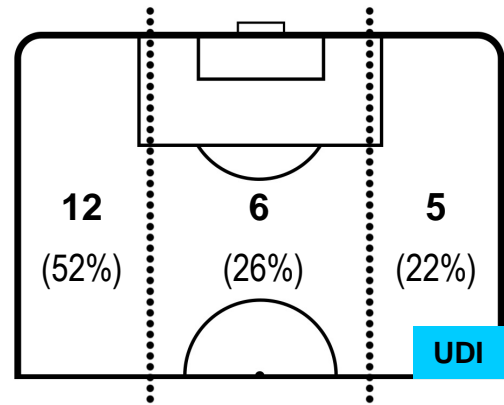

SASSUOLO

SAS 0

1 UDI

UDINESE

BARICENTRO

BILANCIAMENTO OFFENSIVO

SASSUOLO **SAS** **0** **1** **UDI** UDINESE

ZONE DI TIRO

MATTEO POLITANO		16
SASSUOLO		SAS
Ruolo:	Attaccante	
Altezza:	1,7m	
Peso:	65 Kg	
Data Nascita:	03/08/1993	
Nazionalità:	ITA	
Jog 27% - Run 65% - Sprint 8% Km 11.299		
3.069	7.314	0.916
Statistiche		
Occasioni da gol	2	
Totale tiri	2	
Tiri in porta (Gol)	1(0)	
Azioni attacco	10	
Cross	3	
Palle recuperate	1	
Falli subiti	1	
Minuti giocati	99'	