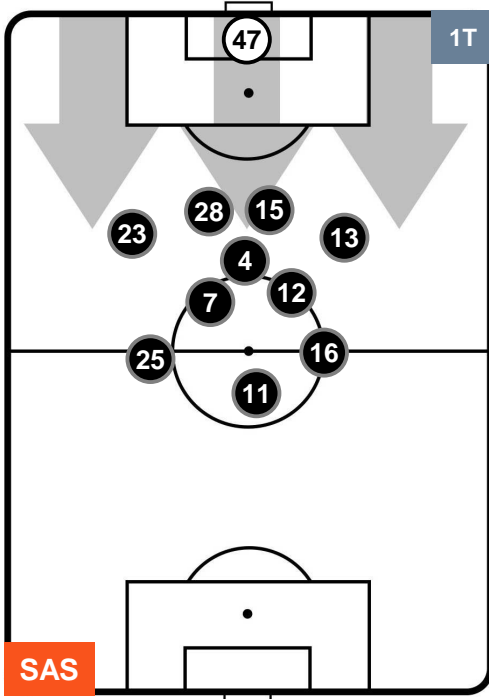

POSIZIONI MEDIE

- Legenda:**
- 1ª Sostituzione ● Giocatore Entrato ● Giocatore Uscito
 - 2ª Sostituzione ● Giocatore Entrato ● Giocatore Uscito ■ Giocatore Entrato in sostituzione di ●
 - 3ª Sostituzione ● Giocatore Entrato ● Giocatore Uscito ■ Giocatore Entrato in sostituzione di ●

SASSUOLO

SAS 0

1 UDI

UDINESE

POSIZIONI MEDIE POSSESSO PALLA (avversario)

- Legenda:**
- 1ª Sostituzione ● Giocatore Entrato ● Giocatore Uscito
 - 2ª Sostituzione ● Giocatore Entrato ● Giocatore Uscito ■ Giocatore Entrato in sostituzione di ●
 - 3ª Sostituzione ● Giocatore Entrato ● Giocatore Uscito ■ Giocatore Entrato in sostituzione di ●