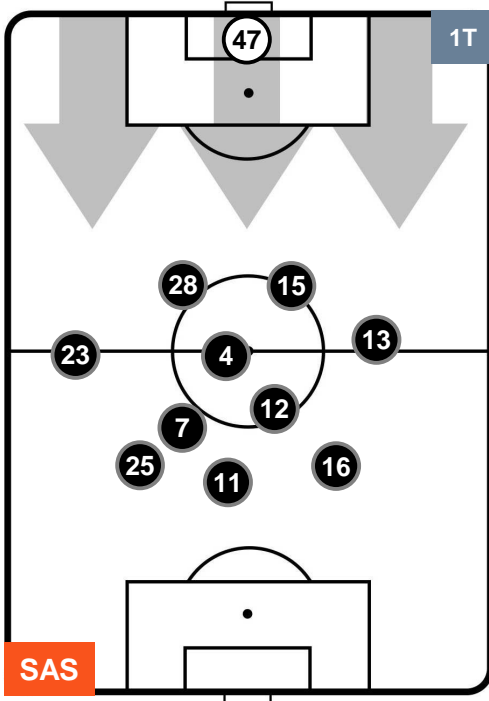

POSIZIONI MEDIE

- Legenda:**
- 1ª Sostituzione ● Giocatore Entrato ● Giocatore Uscito
 - 2ª Sostituzione ● Giocatore Entrato ● Giocatore Uscito ■ Giocatore Entrato in sostituzione di ●
 - 3ª Sostituzione ● Giocatore Entrato ● Giocatore Uscito ■ Giocatore Entrato in sostituzione di ●

SASSUOLO

SAS 0

1 UDI

UDINESE

POSIZIONI MEDIE POSSESSO PALLA (proprio)

- Legenda:**
- 1ª Sostituzione ● Giocatore Entrato ● Giocatore Uscito
 - 2ª Sostituzione ● Giocatore Entrato ● Giocatore Uscito ■ Giocatore Entrato in sostituzione di ●
 - 3ª Sostituzione ● Giocatore Entrato ● Giocatore Uscito ■ Giocatore Entrato in sostituzione di ●

SASSUOLO

SAS 0

1 UDI

UDINESE

POSIZIONI MEDIE POSSESSO PALLA (avversario)

- Legenda:**
- 1ª Sostituzione ● Giocatore Entrato ● Giocatore Uscito
 - 2ª Sostituzione ● Giocatore Entrato ● Giocatore Uscito ■ Giocatore Entrato in sostituzione di ●
 - 3ª Sostituzione ● Giocatore Entrato ● Giocatore Uscito ■ Giocatore Entrato in sostituzione di ●