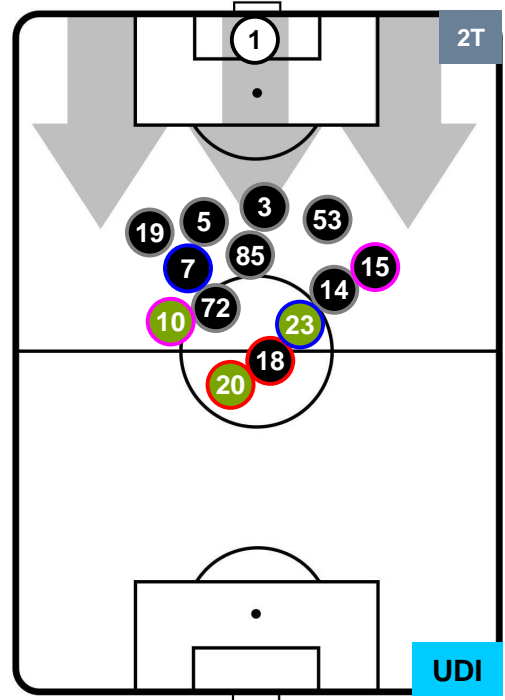

Jog-Run-Sprint (km 115.411)

29.384	77.894	8.133
--------	--------	-------

SASSUOLO  **SAS** **0** **1** **UDI**  UDINESE

HEATMAP

SASSUOLO

SAS 0

1 UDI

UDINESE

POSIZIONI MEDIE

- Legenda:**
- 1ª Sostituzione ● Giocatore Entrato ● Giocatore Uscito
 - 2ª Sostituzione ● Giocatore Entrato ● Giocatore Uscito ■ Giocatore Entrato in sostituzione di ●
 - 3ª Sostituzione ● Giocatore Entrato ● Giocatore Uscito ■ Giocatore Entrato in sostituzione di ●