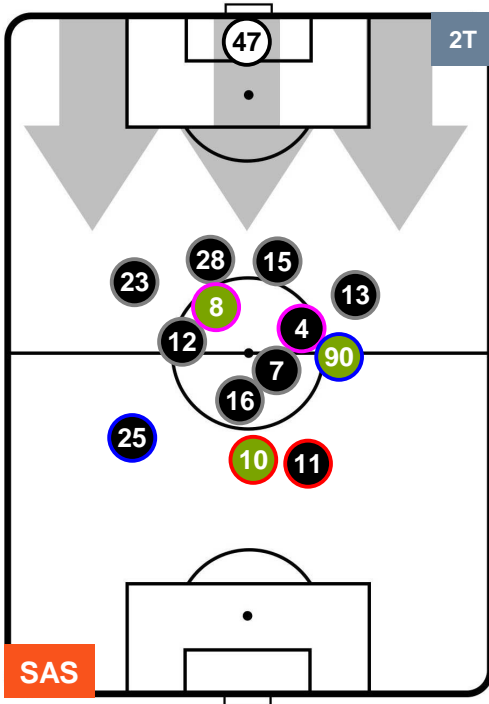

POSIZIONI MEDIE

- Legenda:**
- 1ª Sostituzione ● Giocatore Entrato ● Giocatore Uscito
 - 2ª Sostituzione ● Giocatore Entrato ● Giocatore Uscito ■ Giocatore Entrato in sostituzione di ●
 - 3ª Sostituzione ● Giocatore Entrato ● Giocatore Uscito ■ Giocatore Entrato in sostituzione di ●

SASSUOLO

SAS 0

1 UDI

UDINESE

POSIZIONI MEDIE POSSESSO PALLA (avversario)

- Legenda:**
- 1ª Sostituzione ● Giocatore Entrato ● Giocatore Uscito
 - 2ª Sostituzione ● Giocatore Entrato ● Giocatore Uscito ■ Giocatore Entrato in sostituzione di ●
 - 3ª Sostituzione ● Giocatore Entrato ● Giocatore Uscito ■ Giocatore Entrato in sostituzione di ●