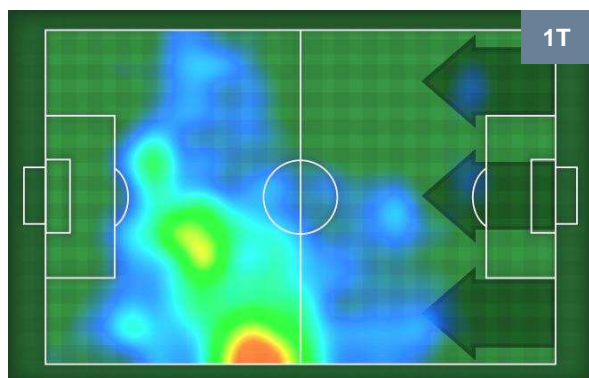

SASSUOLO

SAS 0

1 UDI

UDINESE

MVP (Most Valuable Player)

MATTEO POLITANO		16
SASSUOLO		SAS
Ruolo:	Attaccante	
Altezza:	1,7m	
Peso:	65 Kg	
Data Nascita:	03/08/1993	
Nazionalità:	ITA	
Jog 27% - Run 65% - Sprint 8% Km 11.299		
3.069	7.314	0.916
Statistiche		
Occasioni da gol	2	
Totale tiri	2	
Tiri in porta (Gol)	1(0)	
Azioni attacco	10	
Cross	3	
Palle recuperate	1	
Falli subiti	1	
Minuti giocati	99'	

HeatMap