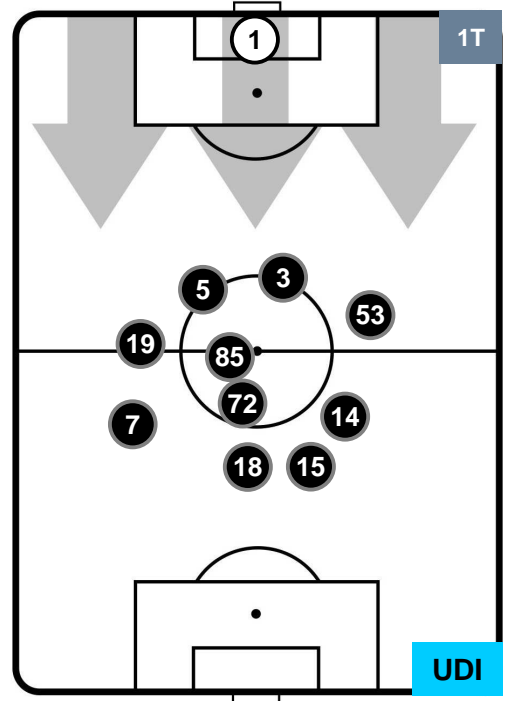

POSIZIONI MEDIE

- Legenda:**
- 1ª Sostituzione ● Giocatore Entrato ● Giocatore Uscito
 - 2ª Sostituzione ● Giocatore Entrato ● Giocatore Uscito ■ Giocatore Entrato in sostituzione di ●
 - 3ª Sostituzione ● Giocatore Entrato ● Giocatore Uscito ■ Giocatore Entrato in sostituzione di ●

SASSUOLO

SAS 0

1 UDI

UDINESE

POSIZIONI MEDIE POSSESSO PALLA (proprio)

- Legenda:**
- 1ª Sostituzione ● Giocatore Entrato ● Giocatore Uscito
 - 2ª Sostituzione ● Giocatore Entrato ● Giocatore Uscito ■ Giocatore Entrato in sostituzione di ●
 - 3ª Sostituzione ● Giocatore Entrato ● Giocatore Uscito ■ Giocatore Entrato in sostituzione di ●

SASSUOLO

SAS 0

1 UDI

UDINESE

POSIZIONI MEDIE POSSESSO PALLA (avversario)

- Legenda:**
- 1ª Sostituzione ● Giocatore Entrato ● Giocatore Uscito
 - 2ª Sostituzione ● Giocatore Entrato ● Giocatore Uscito ■ Giocatore Entrato in sostituzione di ●
 - 3ª Sostituzione ● Giocatore Entrato ● Giocatore Uscito ■ Giocatore Entrato in sostituzione di ●