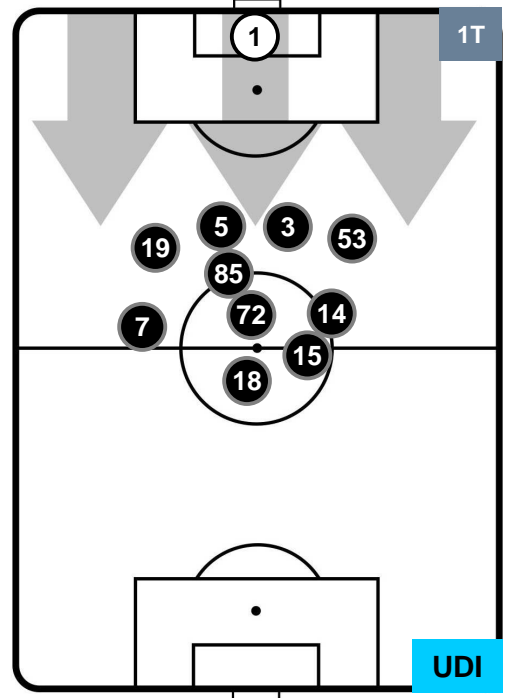

Jog-Run-Sprint (km 115.411)

29.384	77.894	8.133
--------	--------	-------

SASSUOLO  **SAS** **0** **1** **UDI**  UDINESE

HEATMAP

SASSUOLO

SAS 0

1 UDI

UDINESE

POSIZIONI MEDIE

- Legenda:**
- 1ª Sostituzione ● Giocatore Entrato ● Giocatore Uscito
 - 2ª Sostituzione ● Giocatore Entrato ● Giocatore Uscito ■ Giocatore Entrato in sostituzione di ●
 - 3ª Sostituzione ● Giocatore Entrato ● Giocatore Uscito ■ Giocatore Entrato in sostituzione di ●