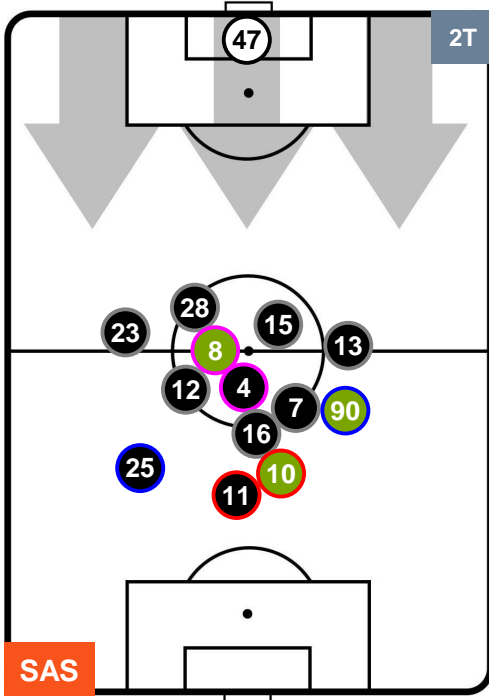

Jog-Run-Sprint (km 115.411)

29.384	77.894	8.133
--------	--------	-------

SASSUOLO  **SAS** **0** **1** **UDI**  UDINESE

HEATMAP

SASSUOLO

SAS 0

1 UDI

UDINESE

POSIZIONI MEDIE

- Legenda:**
- 1ª Sostituzione ● Giocatore Entrato ● Giocatore Uscito
 - 2ª Sostituzione ● Giocatore Entrato ● Giocatore Uscito ■ Giocatore Entrato in sostituzione di ●
 - 3ª Sostituzione ● Giocatore Entrato ● Giocatore Uscito ■ Giocatore Entrato in sostituzione di ●