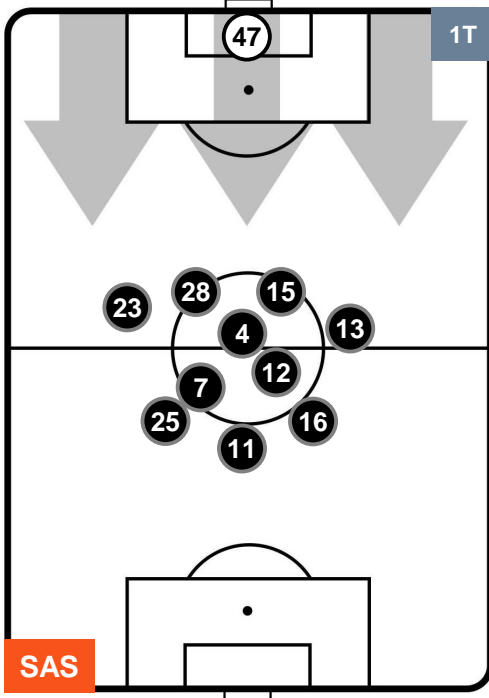

Jog-Run-Sprint (km 115.411)

29.384	77.894	8.133
--------	--------	-------

SASSUOLO  **SAS** **0** **1** **UDI**  UDINESE

HEATMAP

SASSUOLO

SAS 0

1 UDI

UDINESE

POSIZIONI MEDIE

- Legenda:**
- 1ª Sostituzione ● Giocatore Entrato ● Giocatore Uscito
 - 2ª Sostituzione ● Giocatore Entrato ● Giocatore Uscito ■ Giocatore Entrato in sostituzione di ●
 - 3ª Sostituzione ● Giocatore Entrato ● Giocatore Uscito ■ Giocatore Entrato in sostituzione di ●