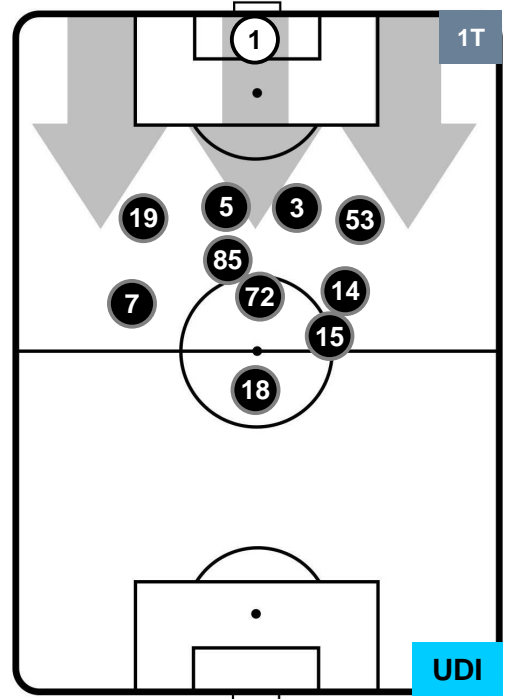

POSIZIONI MEDIE

- Legenda:**
- 1ª Sostituzione ● Giocatore Entrato ● Giocatore Uscito
 - 2ª Sostituzione ● Giocatore Entrato ● Giocatore Uscito ■ Giocatore Entrato in sostituzione di ●
 - 3ª Sostituzione ● Giocatore Entrato ● Giocatore Uscito ■ Giocatore Entrato in sostituzione di ●

SASSUOLO

SAS 0

1 UDI

UDINESE

POSIZIONI MEDIE POSSESSO PALLA (avversario)

- Legenda:**
- 1ª Sostituzione ● Giocatore Entrato ● Giocatore Uscito
 - 2ª Sostituzione ● Giocatore Entrato ● Giocatore Uscito ■ Giocatore Entrato in sostituzione di ●
 - 3ª Sostituzione ● Giocatore Entrato ● Giocatore Uscito ■ Giocatore Entrato in sostituzione di ●