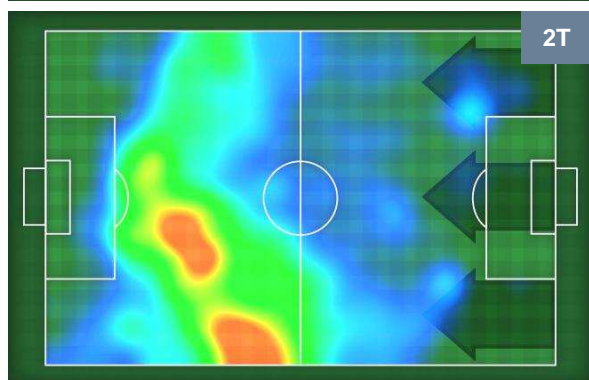

SASSUOLO

SAS 0

1 UDI

UDINESE

MVP (Most Valuable Player)

MATTEO POLITANO		16
SASSUOLO		SAS
Ruolo:	Attaccante	
Altezza:	1,7m	
Peso:	65 Kg	
Data Nascita:	03/08/1993	
Nazionalità:	ITA	
Jog 27% - Run 65% - Sprint 8% Km 11.299		
3.069	7.314	0.916
Statistiche		
Occasioni da gol	2	
Totale tiri	2	
Tiri in porta (Gol)	1(0)	
Azioni attacco	10	
Cross	3	
Palle recuperate	1	
Falli subiti	1	
Minuti giocati	99'	

HeatMap