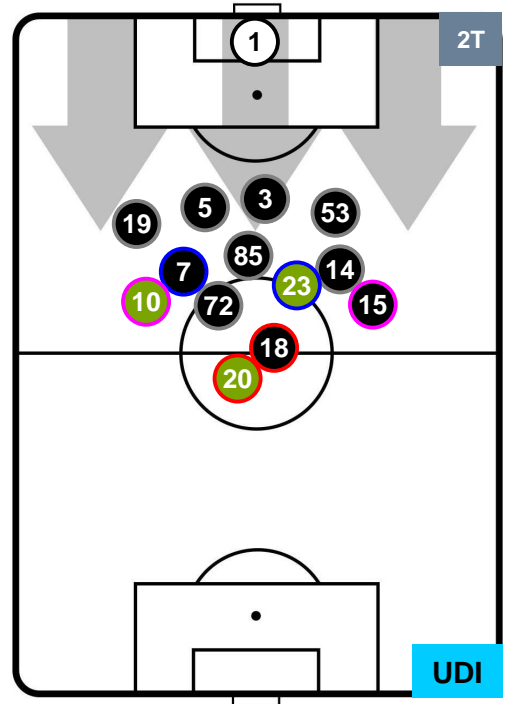

POSIZIONI MEDIE

- Legenda:**
- 1ª Sostituzione ● Giocatore Entrato ● Giocatore Uscito
 - 2ª Sostituzione ● Giocatore Entrato ● Giocatore Uscito ■ Giocatore Entrato in sostituzione di ●
 - 3ª Sostituzione ● Giocatore Entrato ● Giocatore Uscito ■ Giocatore Entrato in sostituzione di ●

SASSUOLO

SAS 0

1 UDI

UDINESE

POSIZIONI MEDIE POSSESSO PALLA (avversario)

- Legenda:**
- 1ª Sostituzione ● Giocatore Entrato ● Giocatore Uscito
 - 2ª Sostituzione ● Giocatore Entrato ● Giocatore Uscito ■ Giocatore Entrato in sostituzione di ●
 - 3ª Sostituzione ● Giocatore Entrato ● Giocatore Uscito ■ Giocatore Entrato in sostituzione di ●