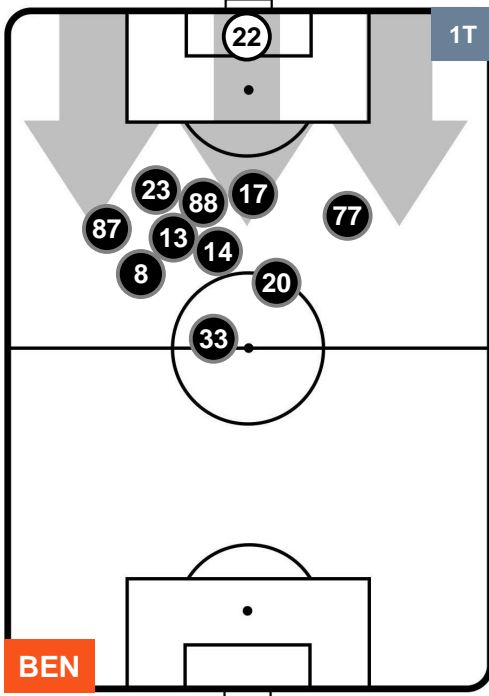

BENEVENTO  **BEN 1** **5**  **LAZ** LAZIO

HEATMAP

BENEVENTO

BEN 1

5 **LAZ**

LAZIO

POSIZIONI MEDIE

- Legenda:**
- 1ª Sostituzione
 - Giocatore Entrato
 - Giocatore Uscito
 - 2ª Sostituzione
 - Giocatore Entrato
 - Giocatore Uscito
 - Giocatore Entrato in sostituzione di
 - 3ª Sostituzione
 - Giocatore Entrato
 - Giocatore Uscito
 - Giocatore Entrato in sostituzione di

BENEVENTO **BEN 1** **5** **LAZ** LAZIO

POSIZIONI MEDIE POSSESSO PALLA (proprio)

- Legenda:**
- 1ª Sostituzione Giocatore Entrato Giocatore Uscito
 - 2ª Sostituzione Giocatore Entrato Giocatore Uscito Giocatore Entrato in sostituzione di
 - 3ª Sostituzione Giocatore Entrato Giocatore Uscito Giocatore Entrato in sostituzione di

BENEVENTO

BEN 1

5 LAZ

LAZIO

POSIZIONI MEDIE POSSESSO PALLA (avversario)

- Legenda:**
- 1ª Sostituzione ● Giocatore Entrato ● Giocatore Uscito
 - 2ª Sostituzione ● Giocatore Entrato ● Giocatore Uscito ■ Giocatore Entrato in sostituzione di ●
 - 3ª Sostituzione ● Giocatore Entrato ● Giocatore Uscito ■ Giocatore Entrato in sostituzione di ●

5 **LAZ**

LAZIO

ZONE DI TIRO

1	Gol	5
8	In porta	8
7	Fuori Porta	1

CROSS IN GIOCO

PALLE RECUPERATE

BENEVENTO

BEN 1