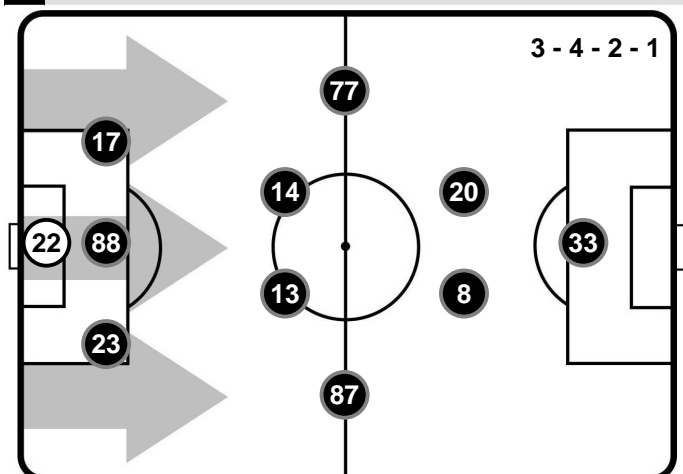

BENEVENTO

BEN **1**

5 **LAZ**

LAZIO

FORMAZIONI

BENEVENTO

- 22 ALBERTO BRIGNOLI (P)
- 23 LORENZO VENUTI
- 88 LUCA ANTEI
- 17 GIANLUCA DI CHIARA
- 87 CRISTIANO LOMBARDI
- 13 RAMAN CHIBSAH
- 14 NICOLAS VIOLA
- 77 ACHRAF LAZAAR
- 8 DANILO CATALDI
- 20 LEDIAN MEMUSHAJ
- 33 PIETRO IEMMELLO