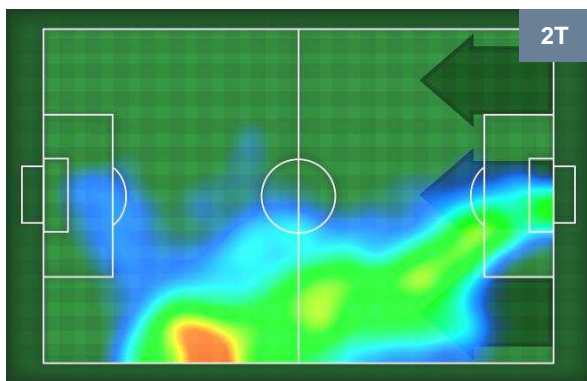

BENEVENTO

BEN 1

5 LAZ

LAZIO

MVP (Most Valuable Player)

ACHRAF LAZAAR		77
BENEVENTO		BEN
Ruolo:	Difensore	
Altezza:	1,73m	
Peso:	67 Kg	
Data Nascita:	22/01/1992	
Nazionalità:	MAR	
Jog 25% - Run 67% - Sprint 8%		Km 11.148
2.733	7.462	0.953
Statistiche		
Gol	1	
Occasioni da gol	2	
Totale tiri	2	
Tiri in porta (Gol)	2(1)	
Azioni attacco	4	
Cross	2	
Palle recuperate	2	
Minuti giocati	92'	

CIRO IMMOBILE		17
LAZIO		LAZ
Ruolo:	Attaccante	
Altezza:	1,84m	
Peso:	80 Kg	
Data Nascita:	20/02/1990	
Nazionalità:	ITA	
Jog 28% - Run 65% - Sprint 7%		Km 10.853
2.993	7.027	0.833
Statistiche		
Gol	1	
Occasioni da gol	2	
Totale tiri	2	
Tiri in porta (Gol)	2(1)	
Assist	3	
Azioni attacco	2	
Minuti giocati	92'	

HeatMap