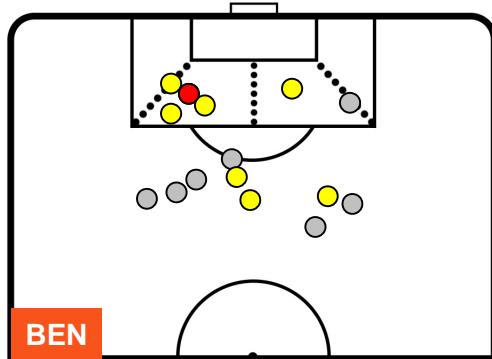

BENEVENTO

BEN 1

5 LAZ

LAZIO

POSIZIONI MEDIE POSSESSO PALLA (avversario)

- Legenda:**
- 1ª Sostituzione ● Giocatore Entrato ● Giocatore Uscito
 - 2ª Sostituzione ● Giocatore Entrato ● Giocatore Uscito ■ Giocatore Entrato in sostituzione di ●
 - 3ª Sostituzione ● Giocatore Entrato ● Giocatore Uscito ■ Giocatore Entrato in sostituzione di ●

BENEVENTO

BEN 1

5 LAZ

LAZIO

BARICENTRO

BILANCIAMENTO OFFENSIVO

BENEVENTO

BEN **1**

5 **LAZ**

LAZIO

ZONE DI TIRO

1	Gol	5
8	In porta	8
7	Fuori Porta	1

CROSS IN GIOCO

PALLE RECUPERATE

BENEVENTO

BEN 1