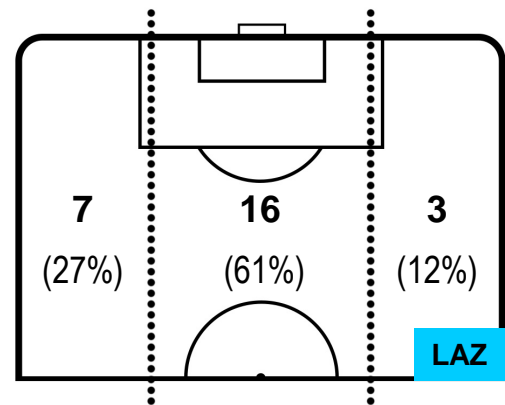

BENEVENTO

BEN 1

5 LAZ

LAZIO

POSIZIONI MEDIE POSSESSO PALLA (avversario)

- Legenda:**
- 1ª Sostituzione ● Giocatore Entrato ● Giocatore Uscito
 - 2ª Sostituzione ● Giocatore Entrato ● Giocatore Uscito ■ Giocatore Entrato in sostituzione di ●
 - 3ª Sostituzione ● Giocatore Entrato ● Giocatore Uscito ■ Giocatore Entrato in sostituzione di ●

BENEVENTO

BEN 1

5 LAZ

LAZIO

BARICENTRO

BILANCIAMENTO OFFENSIVO

BENEVENTO

BEN **1**

5 **LAZ**

LAZIO

ZONE DI TIRO

1	Gol	5
8	In porta	8
7	Fuori Porta	1

CROSS IN GIOCO

PALLE RECUPERATE

BENEVENTO

BEN 1