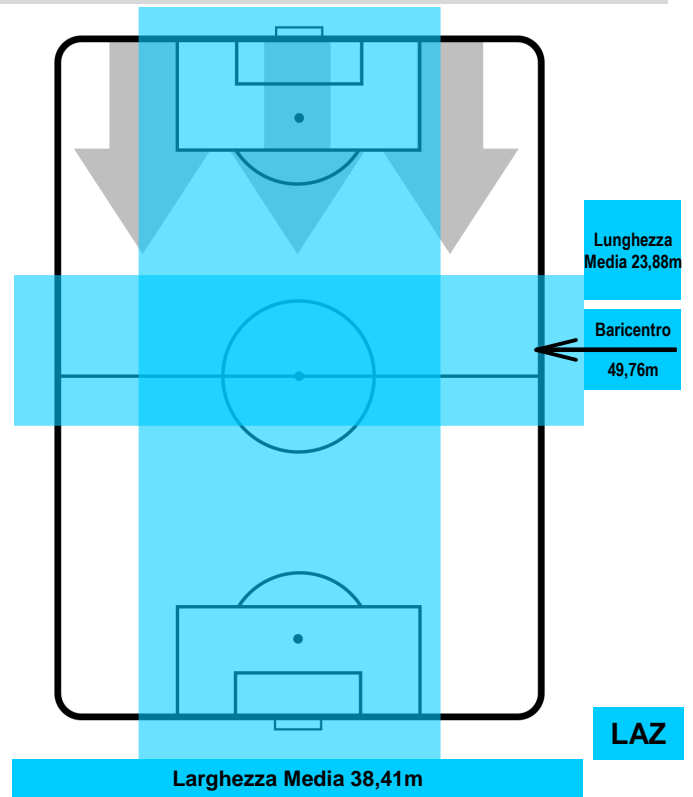

BENEVENTO

BEN 1

5 LAZ

LAZIO

POSIZIONI MEDIE POSSESSO PALLA (avversario)

- Legenda:**
- 1ª Sostituzione ● Giocatore Entrato ● Giocatore Uscito
 - 2ª Sostituzione ● Giocatore Entrato ● Giocatore Uscito ■ Giocatore Entrato in sostituzione di ●
 - 3ª Sostituzione ● Giocatore Entrato ● Giocatore Uscito ■ Giocatore Entrato in sostituzione di ●

BENEVENTO

BEN 1

5 LAZ

LAZIO

BARICENTRO

BILANCIAMENTO OFFENSIVO

BENEVENTO

BEN **1**

5 **LAZ**

LAZIO

ZONE DI TIRO

1	Gol	5
8	In porta	8
7	Fuori Porta	1

CROSS IN GIOCO

PALLE RECUPERATE

BENEVENTO

BEN 1