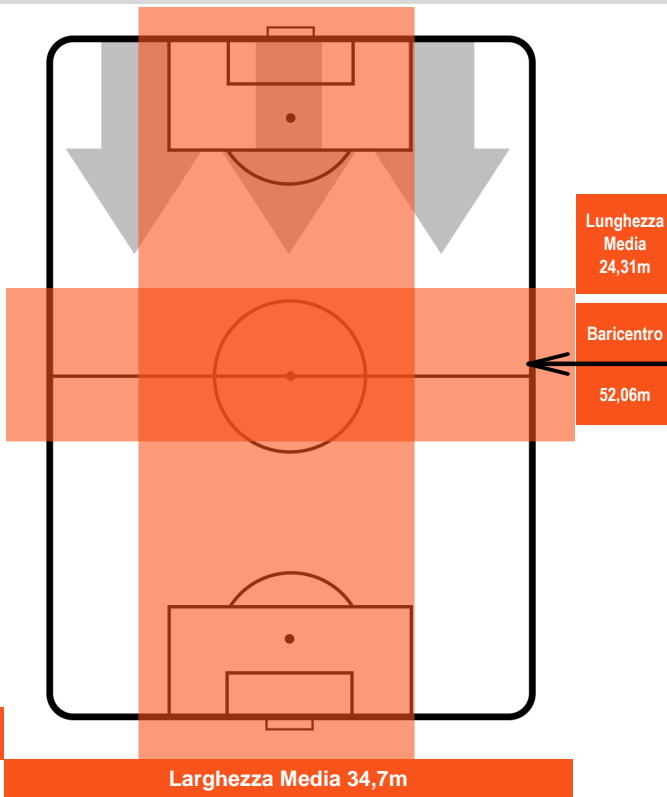

BENEVENTO **BEN 1** **5** **LAZ** LAZIO

POSIZIONI MEDIE POSSESSO PALLA (proprio)

- Legenda:**
- 1ª Sostituzione Giocatore Entrato Giocatore Uscito
 - 2ª Sostituzione Giocatore Entrato Giocatore Uscito Giocatore Entrato in sostituzione di
 - 3ª Sostituzione Giocatore Entrato Giocatore Uscito Giocatore Entrato in sostituzione di

BENEVENTO

BEN 1

5 LAZ

LAZIO

POSIZIONI MEDIE POSSESSO PALLA (avversario)

- Legenda:**
- 1ª Sostituzione ● Giocatore Entrato ● Giocatore Uscito
 - 2ª Sostituzione ● Giocatore Entrato ● Giocatore Uscito ■ Giocatore Entrato in sostituzione di ●
 - 3ª Sostituzione ● Giocatore Entrato ● Giocatore Uscito ■ Giocatore Entrato in sostituzione di ●

BENEVENTO

BEN 1

5 LAZ

LAZIO

BARICENTRO

BILANCIAMENTO OFFENSIVO

BENEVENTO

BEN **1**

5 **LAZ**

LAZIO

ZONE DI TIRO

1	Gol	5
8	In porta	8
7	Fuori Porta	1

CROSS IN GIOCO

PALLE RECUPERATE

BENEVENTO

BEN 1