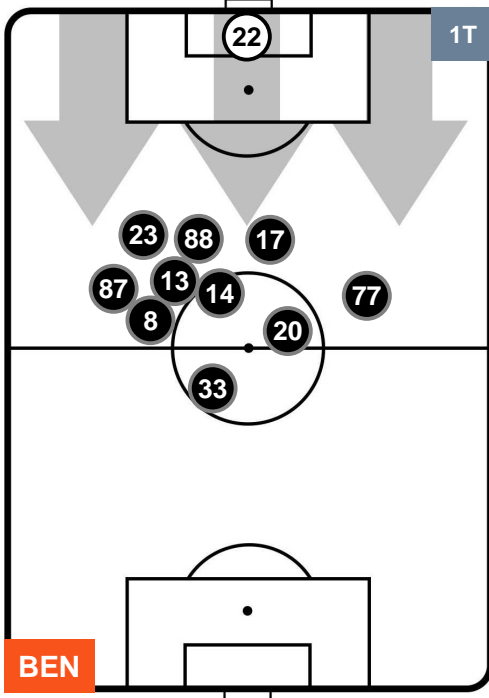

BENEVENTO  **BEN 1** **5**  **LAZ** LAZIO

HEATMAP

BENEVENTO

BEN 1

5 **LAZ**

LAZIO

POSIZIONI MEDIE

- Legenda:**
- 1ª Sostituzione
 - Giocatore Entrato
 - Giocatore Uscito
 - 2ª Sostituzione
 - Giocatore Entrato
 - Giocatore Uscito
 - Giocatore Entrato in sostituzione di
 - 3ª Sostituzione
 - Giocatore Entrato
 - Giocatore Uscito
 - Giocatore Entrato in sostituzione di

BENEVENTO **BEN 1** **5** **LAZ** LAZIO

POSIZIONI MEDIE POSSESSO PALLA (proprio)

- Legenda:**
- 1ª Sostituzione Giocatore Entrato Giocatore Uscito
 - 2ª Sostituzione Giocatore Entrato Giocatore Uscito Giocatore Entrato in sostituzione di
 - 3ª Sostituzione Giocatore Entrato Giocatore Uscito Giocatore Entrato in sostituzione di