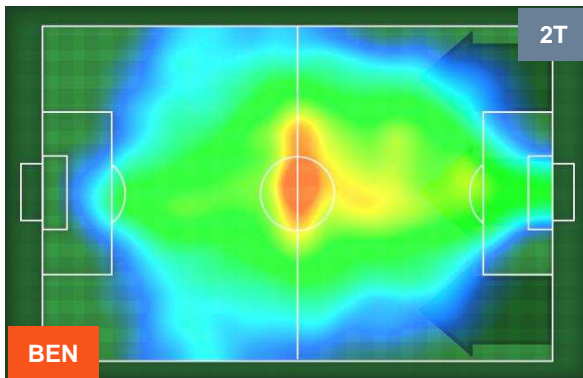

Velocità media in Run (km/h)			
1	S. MILINKOVIC-SAVIC	LAZ	8.5
2	F. CAICEDO	LAZ	8.2
3	NANI	LAZ	8.1
4	M. PAROLO	LAZ	8.1
5	L. LEIVA	LAZ	7.9

Velocità in Sprint (km/h)			
1	A. MARUSIC	LAZ	34.13
2	F. CAICEDO	LAZ	31.75
3	C. IMMOBILE	LAZ	30.76
4	BASTOS	LAZ	30.08

BENEVENTO  **BEN 1** **5**  **LAZ** LAZIO

HEATMAP

BENEVENTO

BEN 1

5 **LAZ**

LAZIO

POSIZIONI MEDIE

- Legenda:**
- 1ª Sostituzione
 - Giocatore Entrato
 - Giocatore Uscito
 - 2ª Sostituzione
 - Giocatore Entrato
 - Giocatore Uscito
 - Giocatore Entrato in sostituzione di
 - 3ª Sostituzione
 - Giocatore Entrato
 - Giocatore Uscito
 - Giocatore Entrato in sostituzione di