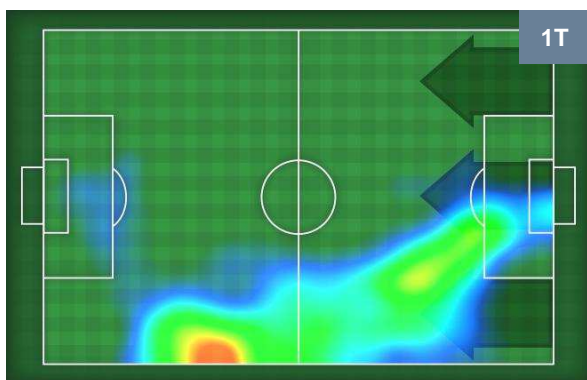

BENEVENTO

BEN 1

5 LAZ

LAZIO

MVP (Most Valuable Player)

ACHRAF LAZAAR		77
BENEVENTO		BEN
Ruolo:	Difensore	
Altezza:	1,73m	
Peso:	67 Kg	
Data Nascita:	22/01/1992	
Nazionalità:	MAR	
Jog 25% - Run 67% - Sprint 8%		Km 11.148
2.733	7.462	0.953
Statistiche		
Gol	1	
Occasioni da gol	2	
Totale tiri	2	
Tiri in porta (Gol)	2(1)	
Azioni attacco	4	
Cross	2	
Palle recuperate	2	
Minuti giocati	92'	

CIRO IMMOBILE		17
LAZIO		LAZ
Ruolo:	Attaccante	
Altezza:	1,84m	
Peso:	80 Kg	
Data Nascita:	20/02/1990	
Nazionalità:	ITA	
Jog 28% - Run 65% - Sprint 7%		Km 10.853
2.993	7.027	0.833
Statistiche		
Gol	1	
Occasioni da gol	2	
Totale tiri	2	
Tiri in porta (Gol)	2(1)	
Assist	3	
Azioni attacco	2	
Minuti giocati	92'	

HeatMap