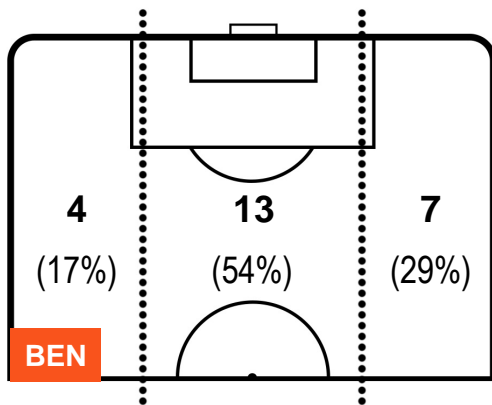

BENEVENTO

BEN 1

5 LAZ

LAZIO

POSIZIONI MEDIE POSSESSO PALLA (avversario)

- Legenda:**
- 1ª Sostituzione ● Giocatore Entrato ● Giocatore Uscito
 - 2ª Sostituzione ● Giocatore Entrato ● Giocatore Uscito ■ Giocatore Entrato in sostituzione di ●
 - 3ª Sostituzione ● Giocatore Entrato ● Giocatore Uscito ■ Giocatore Entrato in sostituzione di ●

BENEVENTO

BEN 1

5 LAZ

LAZIO

BARICENTRO

BILANCIAMENTO OFFENSIVO

BENEVENTO

BEN **1**

5 **LAZ**

LAZIO

ZONE DI TIRO

1	Gol	5
8	In porta	8
7	Fuori Porta	1

CROSS IN GIOCO

PALLE RECUPERATE

BENEVENTO

BEN 1