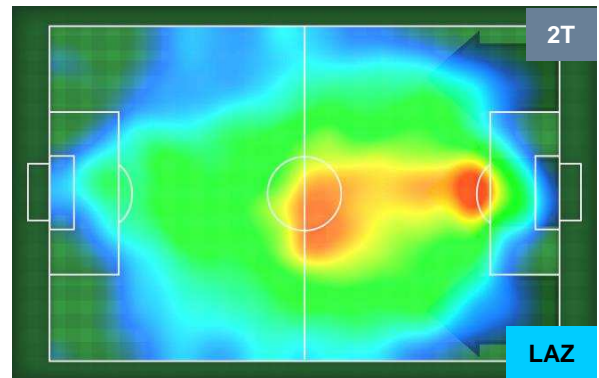

BENEVENTO  **BEN 1** **5**  **LAZ** LAZIO

HEATMAP

BENEVENTO

BEN 1

5 **LAZ**

LAZIO

POSIZIONI MEDIE

- Legenda:**
- 1ª Sostituzione
 - Giocatore Entrato
 - Giocatore Uscito
 - 2ª Sostituzione
 - Giocatore Entrato
 - Giocatore Uscito
 - Giocatore Entrato in sostituzione di
 - 3ª Sostituzione
 - Giocatore Entrato
 - Giocatore Uscito
 - Giocatore Entrato in sostituzione di