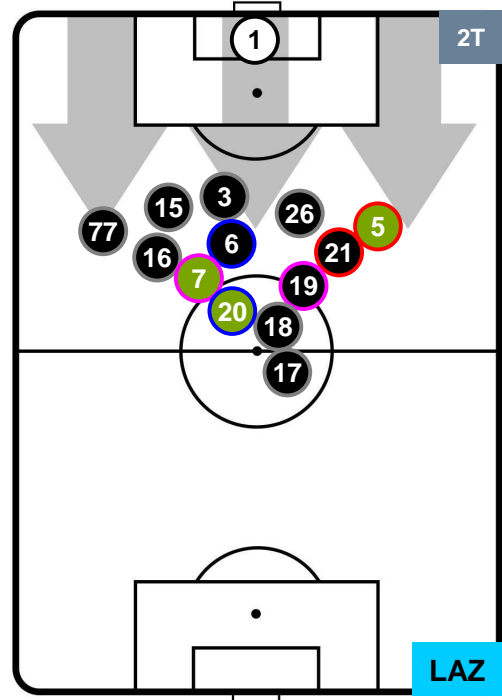

BENEVENTO  **BEN 1** **5**  **LAZ** LAZIO

HEATMAP

BENEVENTO

BEN 1

5 **LAZ**

LAZIO

POSIZIONI MEDIE

- Legenda:**
- 1ª Sostituzione
 - Giocatore Entrato
 - Giocatore Uscito
 - 2ª Sostituzione
 - Giocatore Entrato
 - Giocatore Uscito
 - Giocatore Entrato in sostituzione di
 - 3ª Sostituzione
 - Giocatore Entrato
 - Giocatore Uscito
 - Giocatore Entrato in sostituzione di

BENEVENTO **BEN 1** **5** **LAZ** LAZIO

POSIZIONI MEDIE POSSESSO PALLA (proprio)

- Legenda:**
- 1ª Sostituzione Giocatore Entrato Giocatore Uscito
 - 2ª Sostituzione Giocatore Entrato Giocatore Uscito Giocatore Entrato in sostituzione di
 - 3ª Sostituzione Giocatore Entrato Giocatore Uscito Giocatore Entrato in sostituzione di

BENEVENTO

BEN 1

5 LAZ

LAZIO

POSIZIONI MEDIE POSSESSO PALLA (avversario)

- Legenda:**
- 1ª Sostituzione ● Giocatore Entrato ● Giocatore Uscito
 - 2ª Sostituzione ● Giocatore Entrato ● Giocatore Uscito ■ Giocatore Entrato in sostituzione di ●
 - 3ª Sostituzione ● Giocatore Entrato ● Giocatore Uscito ■ Giocatore Entrato in sostituzione di ●

5 **LAZ**

LAZIO

ZONE DI TIRO

1	Gol	5
8	In porta	8
7	Fuori Porta	1

CROSS IN GIOCO

PALLE RECUPERATE

BENEVENTO

BEN 1