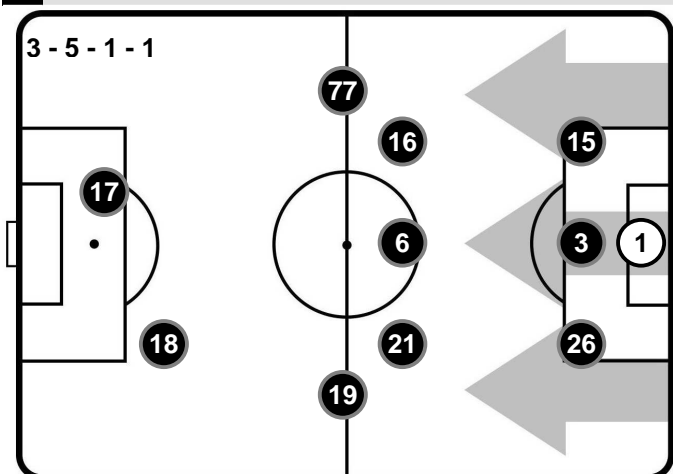

A disposizione

- 23 GUIDO GUERRIERI
- 25 IVAN VARGIC
- 4 GIL PATRIC
- 5 JORDAN LUKAKU
- 7 NANI
- 20 FELIPE CAICEDO
- 27 LUIZ FELIPE
- 30 PEDRO NETO
- 33 MAURICIO
- 66 BRUNO JORDAO
- 96 ALESSANDRO MURGIA

Allenatore: SIMONE INZAGHI

PIERO GIACOMELLI
ALESSANDRO COSTANZO
SALVATORE LONGO
LORENZO ILLUZZI
DAVIDE MASSA
IVANO PEZZUTO