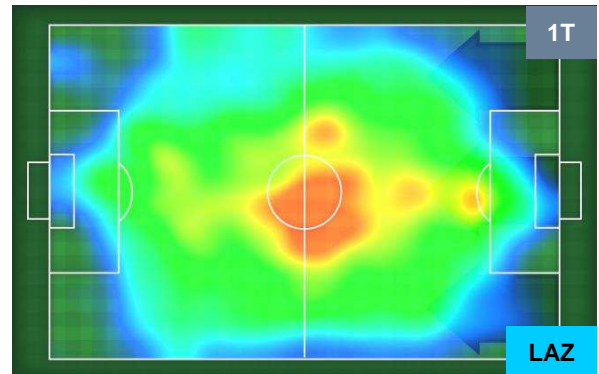

BENEVENTO  **BEN 1** **5**  **LAZ** LAZIO

HEATMAP

BENEVENTO

BEN 1

5 **LAZ**

LAZIO

POSIZIONI MEDIE

- Legenda:**
- 1ª Sostituzione
 - Giocatore Entrato
 - Giocatore Uscito
 - 2ª Sostituzione
 - Giocatore Entrato
 - Giocatore Uscito
 - Giocatore Entrato in sostituzione di
 - 3ª Sostituzione
 - Giocatore Entrato
 - Giocatore Uscito
 - Giocatore Entrato in sostituzione di