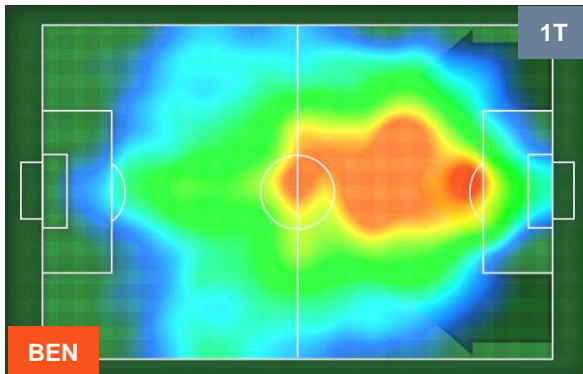

Velocità media in Run (km/h)			
1	S. MILINKOVIC-SAVIC	LAZ	8.5
2	F. CAICEDO	LAZ	8.2
3	NANI	LAZ	8.1
4	M. PAROLO	LAZ	8.1
5	L. LEIVA	LAZ	7.9

Velocità in Sprint (km/h)			
1	A. MARUSIC	LAZ	34.13
2	F. CAICEDO	LAZ	31.75
3	C. IMMOBILE	LAZ	30.76
4	BASTOS	LAZ	30.08

BENEVENTO  **BEN 1** **5**  **LAZ** LAZIO

HEATMAP

BENEVENTO

BEN 1

5 **LAZ**

LAZIO

POSIZIONI MEDIE

- Legenda:**
- 1ª Sostituzione
 - Giocatore Entrato
 - Giocatore Uscito
 - 2ª Sostituzione
 - Giocatore Entrato
 - Giocatore Uscito
 - Giocatore Entrato in sostituzione di
 - 3ª Sostituzione
 - Giocatore Entrato
 - Giocatore Uscito
 - Giocatore Entrato in sostituzione di