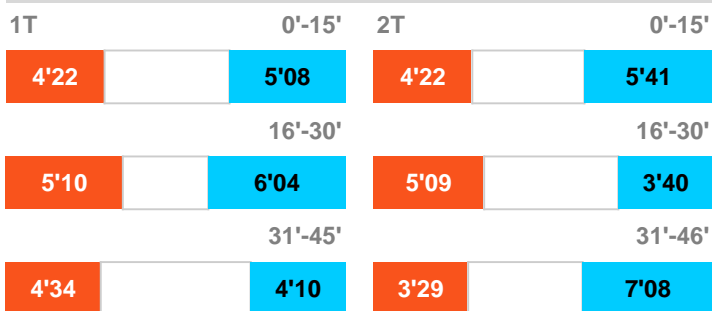

Legenda:

- Gol
- Rigore
- Ammonizione
- Espulsione
- Autogol
- Rigore sbagliato
- Doppia Ammonizione
- Sostituzione

BENEVENTO

BEN 1
5 LAZ

LAZIO

TEMPO DI GIOCO

Effettivo: 64%

POSSESSO PALLA

Tempo Effettivo 58'57

Totale 27'06

Totale 31'51

POSSESSO PALLA PER QUARTI

STATISTICHE SQUADRE

	BEN	LAZ
Totale tiri	15	9
Tiri in porta (Gol)	8(1)	8(5)
Tiri in porta su azione da palla inattiva		1
Tiri in porta da area	5	7
Tiri fuori	7	1
Tiri fuori diretti da palla inattiva	2	1
Occasioni da gol	8	7
Assist	1	7
Fuorigioco	1	3
Corner	2	6
Falli subiti	9	11
Palle perse	32	31
Palle recuperate	32	25
Azioni manovrate	24	30
Contropiede	1	1
Ripartenze da recupero	3	4
Lanci Lunghi	7	1
Azioni Pressing	4	1
Passaggi sbagliati	23	19
Parate	3	5

BENEVENTO

BEN 1
5 LAZ

LAZIO

STATISTICHE GIOCATORE

BENEVENTO		MIN	GS	AUT	PA	PI	PPU	AMM	DAM	ESP							
		MIN	G	AUT	TP	TF	OG	AS	CR	FF	FS	PR	PP	AMM	DAM	ESP	
22	A. BRIGNOLI	92'	5		3												
23	L. VENUTI	92'								1	1	2	2				
88	L. ANTEI	92'								1		4					
17	G. DI CHIARA	92'				1				1	1	5	2				
87	C. LOMBARDI	79'							4		1	2	4				
13	R. CHIBSAH	92'								3	1	11	4				
14	N. VIOLA	92'				2				2	1	1	3	1			
77	A. LAZAAR	92'	1		2		2		2	1		2	2				
8	D. CATALDI	92'			1	1	2			1	2	1	1				
20	L. MEMUSHAJ	45'										1	4				
33	P. IEMMELLO	68'								1		1	4				
3	G. LETIZIA	13'						1				1					
10	A. CICIRETTI	47'			5	3	4				2	1	5				
11	M. CODA	24'											1				