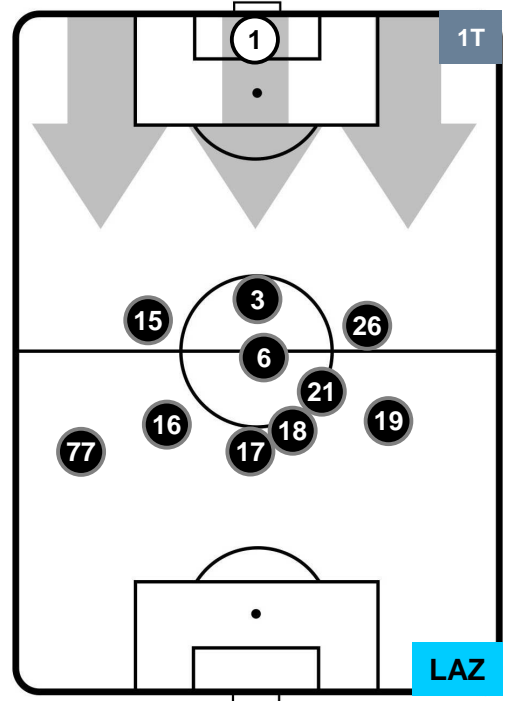

BENEVENTO  **BEN 1** **5**  **LAZ** LAZIO

HEATMAP

BENEVENTO

BEN 1

5 **LAZ**

LAZIO

POSIZIONI MEDIE

- Legenda:**
- 1ª Sostituzione
 - Giocatore Entrato
 - Giocatore Uscito
 - 2ª Sostituzione
 - Giocatore Entrato
 - Giocatore Uscito
 - Giocatore Entrato in sostituzione di
 - 3ª Sostituzione
 - Giocatore Entrato
 - Giocatore Uscito
 - Giocatore Entrato in sostituzione di

BENEVENTO **BEN 1** **5** **LAZ** LAZIO

POSIZIONI MEDIE POSSESSO PALLA (proprio)

- Legenda:**
- 1ª Sostituzione Giocatore Entrato Giocatore Uscito
 - 2ª Sostituzione Giocatore Entrato Giocatore Uscito Giocatore Entrato in sostituzione di
 - 3ª Sostituzione Giocatore Entrato Giocatore Uscito Giocatore Entrato in sostituzione di