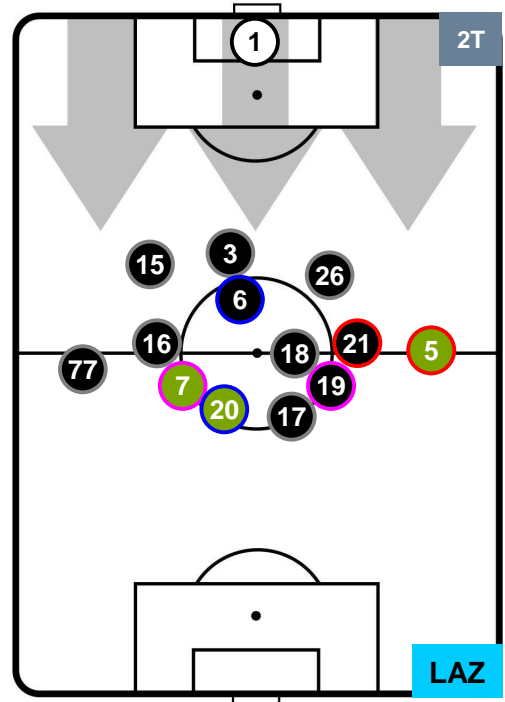

BENEVENTO  **BEN 1** **5**  **LAZ** LAZIO

HEATMAP

BENEVENTO

BEN 1

5 **LAZ**

LAZIO

POSIZIONI MEDIE

- Legenda:**
- 1ª Sostituzione
 - Giocatore Entrato
 - Giocatore Uscito
 - 2ª Sostituzione
 - Giocatore Entrato
 - Giocatore Uscito
 - Giocatore Entrato in sostituzione di
 - 3ª Sostituzione
 - Giocatore Entrato
 - Giocatore Uscito
 - Giocatore Entrato in sostituzione di

BENEVENTO **BEN 1** **5** **LAZ** LAZIO

POSIZIONI MEDIE POSSESSO PALLA (proprio)

- Legenda:**
- 1ª Sostituzione Giocatore Entrato Giocatore Uscito
 - 2ª Sostituzione Giocatore Entrato Giocatore Uscito Giocatore Entrato in sostituzione di
 - 3ª Sostituzione Giocatore Entrato Giocatore Uscito Giocatore Entrato in sostituzione di