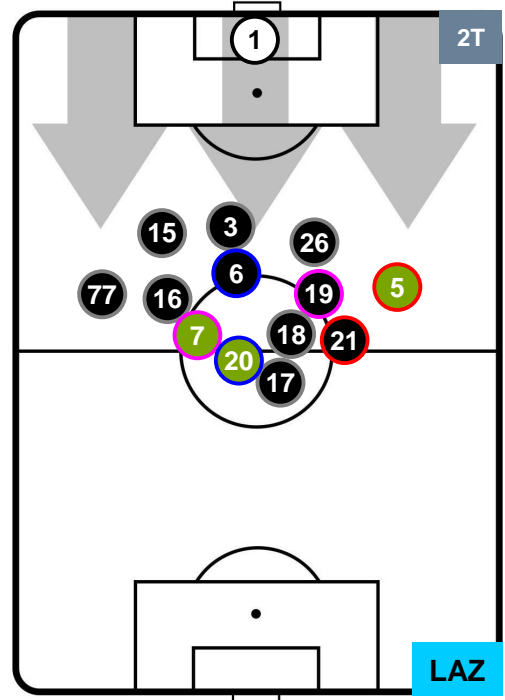

BENEVENTO  **BEN 1** **5**  **LAZ** LAZIO

HEATMAP

BENEVENTO

BEN 1

5 **LAZ**

LAZIO

POSIZIONI MEDIE

- Legenda:**
- 1ª Sostituzione
 - Giocatore Entrato
 - Giocatore Uscito
 - 2ª Sostituzione
 - Giocatore Entrato
 - Giocatore Uscito
 - Giocatore Entrato in sostituzione di
 - 3ª Sostituzione
 - Giocatore Entrato
 - Giocatore Uscito
 - Giocatore Entrato in sostituzione di

BENEVENTO **BEN 1** **5** **LAZ** LAZIO

POSIZIONI MEDIE POSSESSO PALLA (proprio)

- Legenda:**
- 1ª Sostituzione Giocatore Entrato Giocatore Uscito
 - 2ª Sostituzione Giocatore Entrato Giocatore Uscito Giocatore Entrato in sostituzione di
 - 3ª Sostituzione Giocatore Entrato Giocatore Uscito Giocatore Entrato in sostituzione di