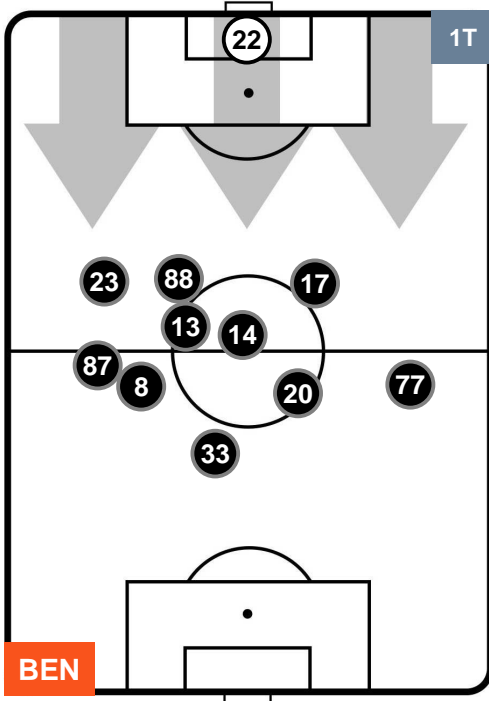

BENEVENTO  **BEN 1** **5**  **LAZ** LAZIO

HEATMAP

BENEVENTO

BEN 1

5 **LAZ**

LAZIO

POSIZIONI MEDIE

- Legenda:**
- 1ª Sostituzione
 - Giocatore Entrato
 - Giocatore Uscito
 - 2ª Sostituzione
 - Giocatore Entrato
 - Giocatore Uscito
 - Giocatore Entrato in sostituzione di
 - 3ª Sostituzione
 - Giocatore Entrato
 - Giocatore Uscito
 - Giocatore Entrato in sostituzione di

BENEVENTO **BEN 1** **5** **LAZ** LAZIO

POSIZIONI MEDIE POSSESSO PALLA (proprio)

- Legenda:**
- 1ª Sostituzione Giocatore Entrato Giocatore Uscito
 - 2ª Sostituzione Giocatore Entrato Giocatore Uscito Giocatore Entrato in sostituzione di
 - 3ª Sostituzione Giocatore Entrato Giocatore Uscito Giocatore Entrato in sostituzione di