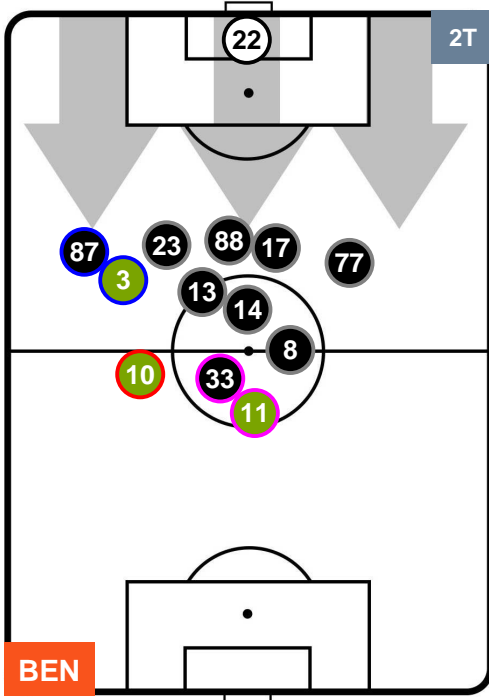

BENEVENTO  **BEN 1** **5**  **LAZ** LAZIO

HEATMAP

BENEVENTO

BEN 1

5 **LAZ**

LAZIO

POSIZIONI MEDIE

- Legenda:**
- 1ª Sostituzione
 - Giocatore Entrato
 - Giocatore Uscito
 - 2ª Sostituzione
 - Giocatore Entrato
 - Giocatore Uscito
 - Giocatore Entrato in sostituzione di
 - 3ª Sostituzione
 - Giocatore Entrato
 - Giocatore Uscito
 - Giocatore Entrato in sostituzione di

BENEVENTO **BEN 1** **5** **LAZ** LAZIO

POSIZIONI MEDIE POSSESSO PALLA (proprio)

- Legenda:**
- 1ª Sostituzione Giocatore Entrato Giocatore Uscito
 - 2ª Sostituzione Giocatore Entrato Giocatore Uscito Giocatore Entrato in sostituzione di
 - 3ª Sostituzione Giocatore Entrato Giocatore Uscito Giocatore Entrato in sostituzione di

BENEVENTO

BEN 1

5 LAZ

LAZIO

POSIZIONI MEDIE POSSESSO PALLA (avversario)

- Legenda:**
- 1ª Sostituzione ● Giocatore Entrato ● Giocatore Uscito
 - 2ª Sostituzione ● Giocatore Entrato ● Giocatore Uscito ■ Giocatore Entrato in sostituzione di ●
 - 3ª Sostituzione ● Giocatore Entrato ● Giocatore Uscito ■ Giocatore Entrato in sostituzione di ●

5 **LAZ**

LAZIO

ZONE DI TIRO

1	Gol	5
8	In porta	8
7	Fuori Porta	1

CROSS IN GIOCO

PALLE RECUPERATE

BENEVENTO

BEN 1