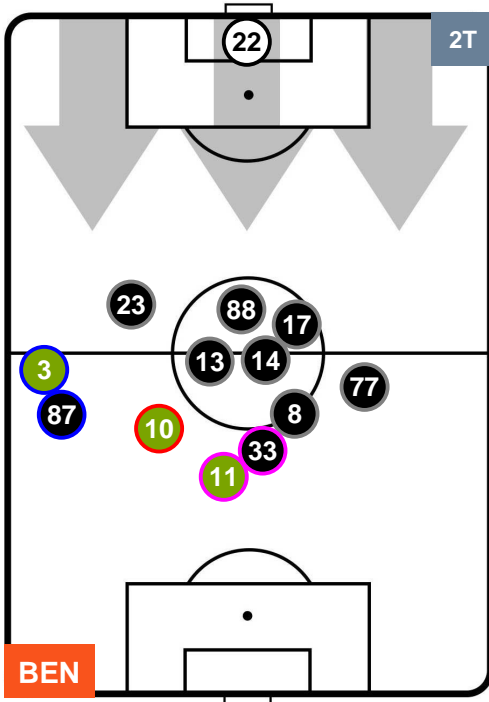

BENEVENTO  **BEN 1** **5**  **LAZ** LAZIO

HEATMAP

BENEVENTO

BEN 1

5 **LAZ**

LAZIO

POSIZIONI MEDIE

- Legenda:**
- 1ª Sostituzione
 - Giocatore Entrato
 - Giocatore Uscito
 - 2ª Sostituzione
 - Giocatore Entrato
 - Giocatore Uscito
 - Giocatore Entrato in sostituzione di
 - 3ª Sostituzione
 - Giocatore Entrato
 - Giocatore Uscito
 - Giocatore Entrato in sostituzione di

BENEVENTO **BEN 1** **5** **LAZ** LAZIO

POSIZIONI MEDIE POSSESSO PALLA (proprio)

- Legenda:**
- 1ª Sostituzione Giocatore Entrato Giocatore Uscito
 - 2ª Sostituzione Giocatore Entrato Giocatore Uscito Giocatore Entrato in sostituzione di
 - 3ª Sostituzione Giocatore Entrato Giocatore Uscito Giocatore Entrato in sostituzione di