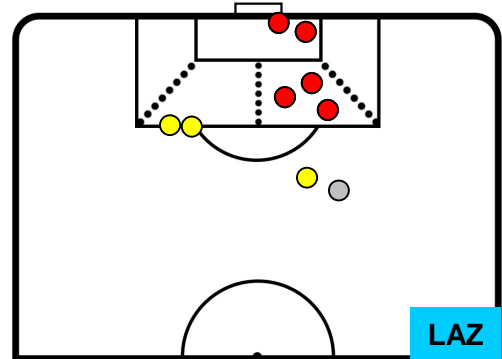

5 **LAZ**

LAZIO

ZONE DI TIRO

1	Gol	5
8	In porta	8
7	Fuori Porta	1

CROSS IN GIOCO

PALLE RECUPERATE

BENEVENTO

BEN 1

5 LAZ

LAZIO

MVP (Most Valuable Player)

ACHRAF LAZAAR		77
BENEVENTO		BEN
Ruolo:	Difensore	
Altezza:	1,73m	
Peso:	67 Kg	
Data Nascita:	22/01/1992	
Nazionalità:	MAR	
Jog 25% - Run 67% - Sprint 8%		Km 11.148
2.733	7.462	0.953
Statistiche		
Gol	1	
Occasioni da gol	2	
Totale tiri	2	
Tiri in porta (Gol)	2(1)	
Azioni attacco	4	
Cross	2	
Palle recuperate	2	
Minuti giocati	92'	