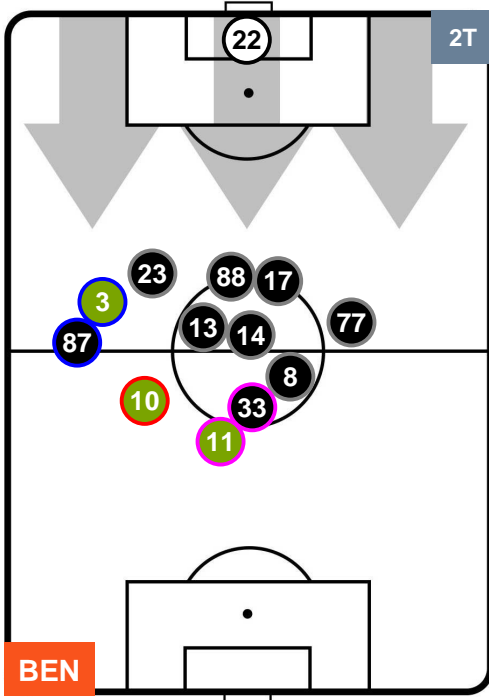

BENEVENTO  **BEN 1** **5**  **LAZ** LAZIO

HEATMAP

BENEVENTO

BEN 1

5 **LAZ**

LAZIO

POSIZIONI MEDIE

- Legenda:**
- 1ª Sostituzione
 - Giocatore Entrato
 - Giocatore Uscito
 - 2ª Sostituzione
 - Giocatore Entrato
 - Giocatore Uscito
 - Giocatore Entrato in sostituzione di
 - 3ª Sostituzione
 - Giocatore Entrato
 - Giocatore Uscito
 - Giocatore Entrato in sostituzione di

BENEVENTO **BEN 1** **5** **LAZ** LAZIO

POSIZIONI MEDIE POSSESSO PALLA (proprio)

- Legenda:**
- 1ª Sostituzione Giocatore Entrato Giocatore Uscito
 - 2ª Sostituzione Giocatore Entrato Giocatore Uscito Giocatore Entrato in sostituzione di
 - 3ª Sostituzione Giocatore Entrato Giocatore Uscito Giocatore Entrato in sostituzione di