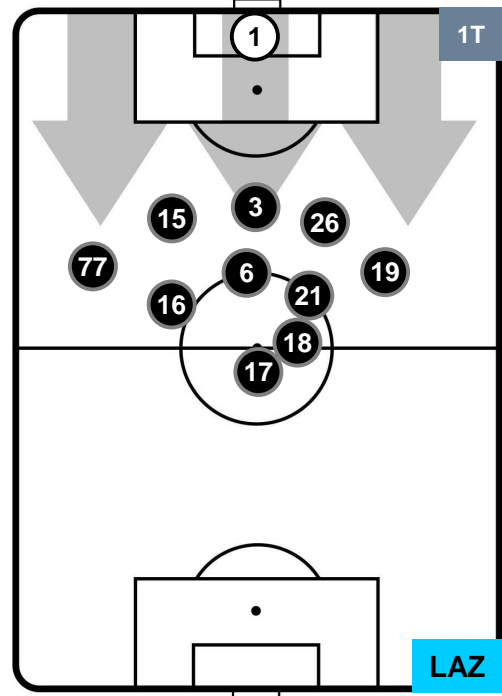

BENEVENTO  **BEN 1** **5**  **LAZ** LAZIO

HEATMAP

BENEVENTO

BEN 1

5 **LAZ**

LAZIO

POSIZIONI MEDIE

- Legenda:**
- 1ª Sostituzione
 - Giocatore Entrato
 - Giocatore Uscito
 - 2ª Sostituzione
 - Giocatore Entrato
 - Giocatore Uscito
 - Giocatore Entrato in sostituzione di
 - 3ª Sostituzione
 - Giocatore Entrato
 - Giocatore Uscito
 - Giocatore Entrato in sostituzione di

BENEVENTO **BEN 1** **5** **LAZ** LAZIO

POSIZIONI MEDIE POSSESSO PALLA (proprio)

- Legenda:**
- 1ª Sostituzione Giocatore Entrato Giocatore Uscito
 - 2ª Sostituzione Giocatore Entrato Giocatore Uscito Giocatore Entrato in sostituzione di
 - 3ª Sostituzione Giocatore Entrato Giocatore Uscito Giocatore Entrato in sostituzione di

BENEVENTO

BEN 1

5 LAZ

LAZIO

POSIZIONI MEDIE POSSESSO PALLA (avversario)

- Legenda:**
- 1ª Sostituzione ● Giocatore Entrato ● Giocatore Uscito
 - 2ª Sostituzione ● Giocatore Entrato ● Giocatore Uscito ■ Giocatore Entrato in sostituzione di ●
 - 3ª Sostituzione ● Giocatore Entrato ● Giocatore Uscito ■ Giocatore Entrato in sostituzione di ●

5 **LAZ**

LAZIO

ZONE DI TIRO

1	Gol	5
8	In porta	8
7	Fuori Porta	1

CROSS IN GIOCO

PALLE RECUPERATE

BENEVENTO

BEN 1