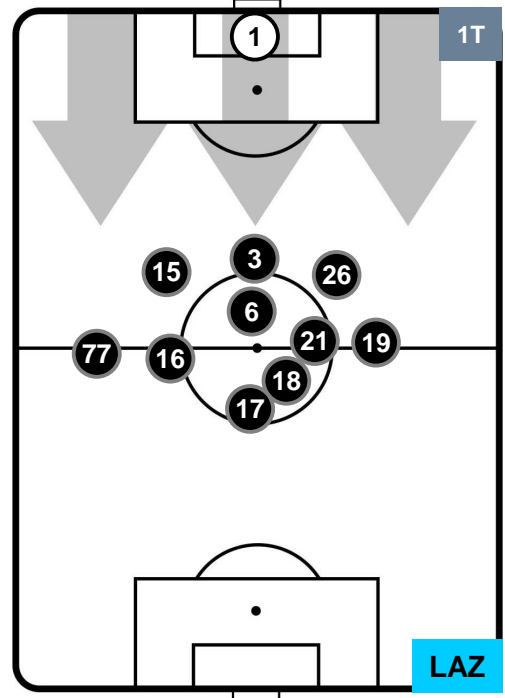

BENEVENTO  **BEN 1** **5**  **LAZ** LAZIO

HEATMAP

BENEVENTO

BEN 1

5 **LAZ**

LAZIO

POSIZIONI MEDIE

- Legenda:**
- 1ª Sostituzione
 - Giocatore Entrato
 - Giocatore Uscito
 - 2ª Sostituzione
 - Giocatore Entrato
 - Giocatore Uscito
 - Giocatore Entrato in sostituzione di
 - 3ª Sostituzione
 - Giocatore Entrato
 - Giocatore Uscito
 - Giocatore Entrato in sostituzione di

BENEVENTO **BEN 1** **5** **LAZ** LAZIO

POSIZIONI MEDIE POSSESSO PALLA (proprio)

- Legenda:**
- 1ª Sostituzione Giocatore Entrato Giocatore Uscito
 - 2ª Sostituzione Giocatore Entrato Giocatore Uscito Giocatore Entrato in sostituzione di
 - 3ª Sostituzione Giocatore Entrato Giocatore Uscito Giocatore Entrato in sostituzione di