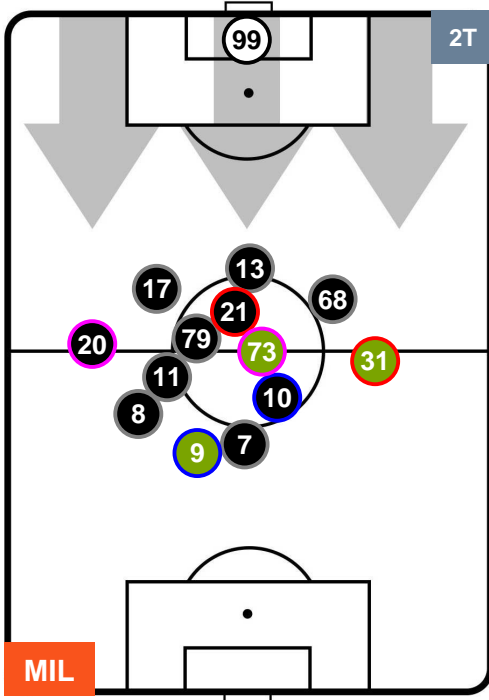

### HEATMAP

MILAN

MIL 0

2 JUV

JUVENTUS

## POSIZIONI MEDIE

- Legenda:**
- 1ª Sostituzione ● Giocatore Entrato ● Giocatore Uscito
  - 2ª Sostituzione ● Giocatore Entrato ● Giocatore Uscito ■ Giocatore Entrato in sostituzione di ●
  - 3ª Sostituzione ● Giocatore Entrato ● Giocatore Uscito ■ Giocatore Entrato in sostituzione di ●