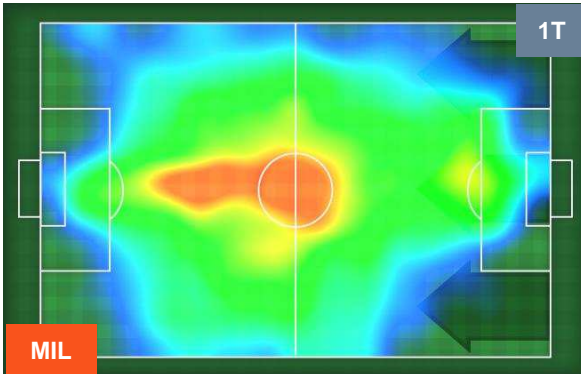

MILAN

MIL 0

2 JUV

JUVENTUS

RANKING GIOCATORI (Performance Chilometriche-Velocistiche)

Jog - Run - Sprint (km)

Rank	Player	totale km
1	FRANK KESSIE'	11.57
		2.725 | 8.058 | 0.787
2	FABIO BORINI	11.429
		2.987 | 7.195 | 1.247
3	SUSO	10.461
		3.008 | 6.875 | 0.578
4	CHRISTIAN ZAPATA	9.819
		3.188 | 6.2 | 0.431
5	ALESSIO ROMAGNOLI	9.751
		3.13 | 6.254 | 0.367

Velocità media in Run (km/h)

Rank	Player	Team	Velocità (km/h)
1	M. LOCATELLI	MIL	7.9
2	H. CALHANOGLU	MIL	7.5
3	ANDRE' SILVA	MIL	7.4
4	F. BORINI	MIL	7.4
5	F. KESSIE'	MIL	7.4

Velocità in Sprint (km/h)

Rank	Player	Team	Velocità (km/h)
1	F. BORINI	MIL	31.29
2	A. ROMAGNOLI	MIL	31.2
3	SUSO	MIL	30.35
4	C. ZAPATA	MIL	30.32

Jog - Run - Sprint (km)

Rank	Player	totale km
1	MIRALEM PJANIC	12.172
		2.628 | 8.992 | 0.552
2	PAULO DYBALA	11.467
		2.908 | 7.822 | 0.737
3	GIORGIO CHIPELLINI	11.236
		2.944 | 7.832 | 0.46
4	JUAN CUADRADO	11.065
		2.976 | 7.047 | 1.042
5	DANIELE RUGANI	10.687
		2.747 | 7.556 | 0.384

Velocità media in Run (km/h)

Rank	Player	Team	Velocità (km/h)
1	B. MATUIDI	JUV	7.8
2	M. PJANIC	JUV	7.8
3	S. KHEDIRA	JUV	7.7
4	ALEX SANDRO	JUV	7.3
5	P. DYBALA	JUV	7.3

Velocità in Sprint (km/h)

Rank	Player	Team	Velocità (km/h)
1	J. CUADRADO	JUV	32.84
2	P. DYBALA	JUV	32.44
3	G. HIGUAIN	JUV	31.25
4	M. MANDZUKIC	JUV	30.66

PERFORMANCE DI SQUADRA (Chilometriche-Velocistiche)

Distanza percorsa (Km)	106.062
Velocità Media (Km/h)	6.4

Jog-Run-Sprint (km 106.062)

29.815	69.462	6.785

Distanza percorsa (Km)	111.394
Velocità Media (Km/h)	6.8

Jog-Run-Sprint (km 111.394)

29.639	74.711	7.044

MILAN MIL 0 2 JUV JUVENTUS

HEATMAP