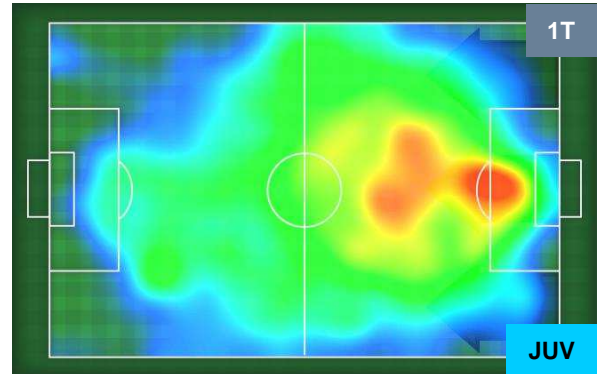

MILAN

MIL 0

2 JUV

JUVENTUS

RANKING GIOCATORI (Performance Chilometriche-Velocistiche)

Jog - Run - Sprint (km)

Rank	Player	totale km
1	FRANK KESSIE'	11.57
		2.725 | 8.058 | 0.787
2	FABIO BORINI	11.429
		2.987 | 7.195 | 1.247
3	SUSO	10.461
		3.008 | 6.875 | 0.578
4	CHRISTIAN ZAPATA	9.819
		3.188 | 6.2 | 0.431
5	ALESSIO ROMAGNOLI	9.751
		3.13 | 6.254 | 0.367

Velocità media in Run (km/h)

Rank	Player	Team	Velocità (km/h)
1	M. LOCATELLI	MIL	7.9
2	H. CALHANOGLU	MIL	7.5
3	ANDRE' SILVA	MIL	7.4
4	F. BORINI	MIL	7.4
5	F. KESSIE'	MIL	7.4

Velocità in Sprint (km/h)

Rank	Player	Team	Velocità (km/h)
1	F. BORINI	MIL	31.29
2	A. ROMAGNOLI	MIL	31.2
3	SUSO	MIL	30.35
4	C. ZAPATA	MIL	30.32

Jog - Run - Sprint (km)

Rank	Player	totale km
1	MIRALEM PJANIC	12.172
		2.628 | 8.992 | 0.552
2	PAULO DYBALA	11.467
		2.908 | 7.822 | 0.737
3	GIORGIO CHIPELLINI	11.236
		2.944 | 7.832 | 0.46
4	JUAN CUADRADO	11.065
		2.976 | 7.047 | 1.042
5	DANIELE RUGANI	10.687
		2.747 | 7.556 | 0.384

Velocità media in Run (km/h)

Rank	Player	Team	Velocità (km/h)
1	B. MATUIDI	JUV	7.8
2	M. PJANIC	JUV	7.8
3	S. KHEDIRA	JUV	7.7
4	ALEX SANDRO	JUV	7.3
5	P. DYBALA	JUV	7.3

Velocità in Sprint (km/h)

Rank	Player	Team	Velocità (km/h)
1	J. CUADRADO	JUV	32.84
2	P. DYBALA	JUV	32.44
3	G. HIGUAIN	JUV	31.25
4	M. MANDZUKIC	JUV	30.66

PERFORMANCE DI SQUADRA (Chilometriche-Velocistiche)

Distanza percorsa (Km)	106.062
Velocità Media (Km/h)	6.4

Jog-Run-Sprint (km 106.062)

29.815	69.462	6.785

Distanza percorsa (Km)	111.394
Velocità Media (Km/h)	6.8

Jog-Run-Sprint (km 111.394)

29.639	74.711	7.044

MILAN MIL 0 2 JUV JUVENTUS

HEATMAP