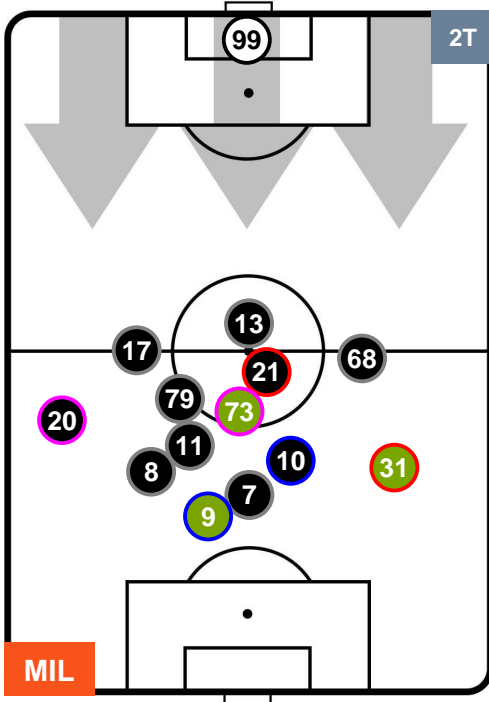

### HEATMAP

MILAN

MIL 0

2 JUV

JUVENTUS

## POSIZIONI MEDIE

- Legenda:**
- 1ª Sostituzione ● Giocatore Entrato ● Giocatore Uscito
  - 2ª Sostituzione ● Giocatore Entrato ● Giocatore Uscito ■ Giocatore Entrato in sostituzione di ●
  - 3ª Sostituzione ● Giocatore Entrato ● Giocatore Uscito ■ Giocatore Entrato in sostituzione di ●

MILAN

MIL 0

2 JUV

JUVENTUS

POSIZIONI MEDIE POSSESSO PALLA (proprio)

- Legenda:**
- 1ª Sostituzione Giocatore Entrato Giocatore Uscito
  - 2ª Sostituzione Giocatore Entrato Giocatore Uscito Giocatore Entrato in sostituzione di
  - 3ª Sostituzione Giocatore Entrato Giocatore Uscito Giocatore Entrato in sostituzione di