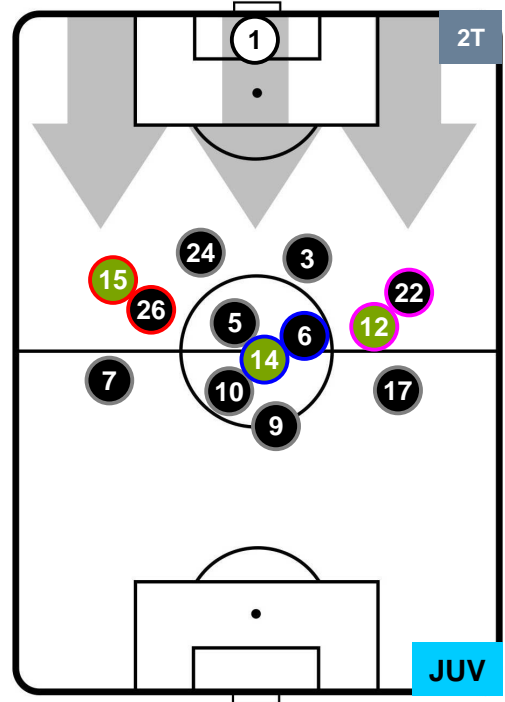

### HEATMAP

MILAN

MIL 0

2 JUV

JUVENTUS

## POSIZIONI MEDIE

- Legenda:**
- 1ª Sostituzione ● Giocatore Entrato ● Giocatore Uscito
  - 2ª Sostituzione ● Giocatore Entrato ● Giocatore Uscito ■ Giocatore Entrato in sostituzione di ●
  - 3ª Sostituzione ● Giocatore Entrato ● Giocatore Uscito ■ Giocatore Entrato in sostituzione di ●

MILAN

MIL 0

2 JUV

JUVENTUS

POSIZIONI MEDIE POSSESSO PALLA (proprio)

- Legenda:**
- 1ª Sostituzione Giocatore Entrato Giocatore Uscito
  - 2ª Sostituzione Giocatore Entrato Giocatore Uscito Giocatore Entrato in sostituzione di
  - 3ª Sostituzione Giocatore Entrato Giocatore Uscito Giocatore Entrato in sostituzione di