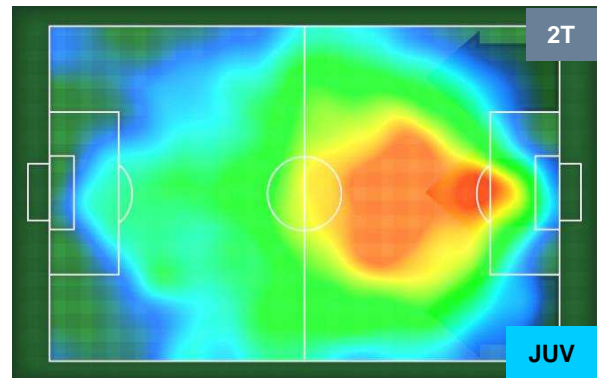

MILAN

MIL 0

2 JUV

JUVENTUS

RANKING GIOCATORI (Performance Chilometriche-Velocistiche)

Jog - Run - Sprint (km)

Rank	Player	totale km
1	FRANK KESSIE'	11.57
		2.725 | 8.058 | 0.787
2	FABIO BORINI	11.429
		2.987 | 7.195 | 1.247
3	SUSO	10.461
		3.008 | 6.875 | 0.578
4	CHRISTIAN ZAPATA	9.819
		3.188 | 6.2 | 0.431
5	ALESSIO ROMAGNOLI	9.751
		3.13 | 6.254 | 0.367

Velocità media in Run (km/h)

Rank	Player	Team	Velocità (km/h)
1	M. LOCATELLI	MIL	7.9
2	H. CALHANOGLU	MIL	7.5
3	ANDRE' SILVA	MIL	7.4
4	F. BORINI	MIL	7.4
5	F. KESSIE'	MIL	7.4

Velocità in Sprint (km/h)

Rank	Player	Team	Velocità (km/h)
1	F. BORINI	MIL	31.29
2	A. ROMAGNOLI	MIL	31.2
3	SUSO	MIL	30.35
4	C. ZAPATA	MIL	30.32

Jog - Run - Sprint (km)

Rank	Player	totale km
1	MIRALEM PJANIC	12.172
		2.628 | 8.992 | 0.552
2	PAULO DYBALA	11.467
		2.908 | 7.822 | 0.737
3	GIORGIO CHIPELLINI	11.236
		2.944 | 7.832 | 0.46
4	JUAN CUADRADO	11.065
		2.976 | 7.047 | 1.042
5	DANIELE RUGANI	10.687
		2.747 | 7.556 | 0.384

Velocità media in Run (km/h)

Rank	Player	Team	Velocità (km/h)
1	B. MATUIDI	JUV	7.8
2	M. PJANIC	JUV	7.8
3	S. KHEDIRA	JUV	7.7
4	ALEX SANDRO	JUV	7.3
5	P. DYBALA	JUV	7.3

Velocità in Sprint (km/h)

Rank	Player	Team	Velocità (km/h)
1	J. CUADRADO	JUV	32.84
2	P. DYBALA	JUV	32.44
3	G. HIGUAIN	JUV	31.25
4	M. MANDZUKIC	JUV	30.66

PERFORMANCE DI SQUADRA (Chilometriche-Velocistiche)

Distanza percorsa (Km)	106.062
Velocità Media (Km/h)	6.4

Jog-Run-Sprint (km 106.062)

29.815	69.462	6.785

Distanza percorsa (Km)	111.394
Velocità Media (Km/h)	6.8

Jog-Run-Sprint (km 111.394)

29.639	74.711	7.044

MILAN MIL 0 2 JUV JUVENTUS

HEATMAP