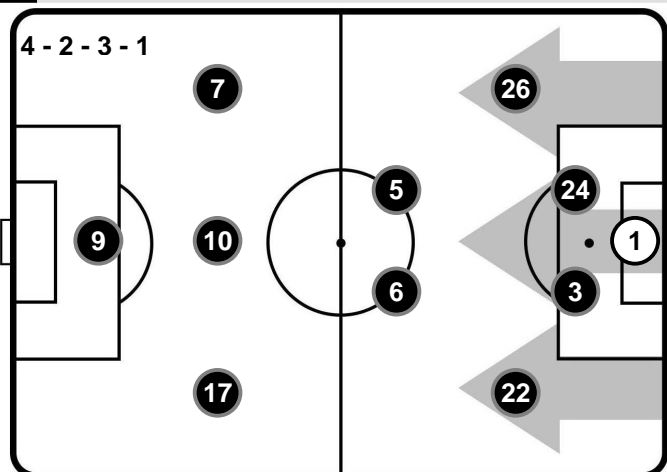

A disposizione

- 16 CARLO PINSOGLIO
- 23 WOJCIECH SZCZESNY
- 2 MATTIA DE SCIGLIO
- 8 CLAUDIO MARCHISIO
- 11 DOUGLAS COSTA
- 12 ALEX SANDRO
- 14 BLAISE MATUIDI
- 15 ANDREA BARZAGLI
- 27 STEFANO STURARO
- 30 RODRIGO BENTANCUR
- 33 FEDERICO BERNARDESCHI

Allenatore: MASSIMILIANO ALLEGRI

PAOLO VALERI
ALESSANDRO GIALLATINI
GIULIO DOBOSZ
LUCA BANTI
MARCO DI BELLO
GIANLUCA VUOTO