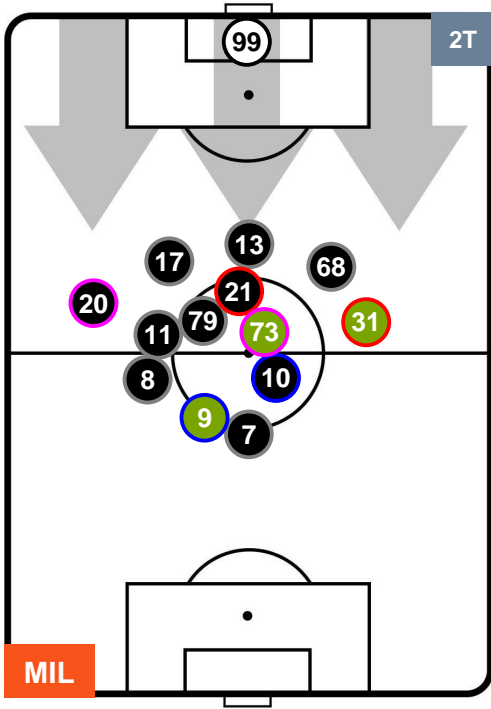

MILAN

MIL 0

2 JUV

JUVENTUS

POSIZIONI MEDIE POSSESSO PALLA (avversario)

1. **Legenda:**
2. 1ª Sostituzione ● Giocatore Entrato ● Giocatore Uscito
   - 2ª Sostituzione ● Giocatore Entrato ● Giocatore Uscito ■ Giocatore Entrato in sostituzione di ●
   - 3ª Sostituzione ● Giocatore Entrato ● Giocatore Uscito ■ Giocatore Entrato in sostituzione di ●