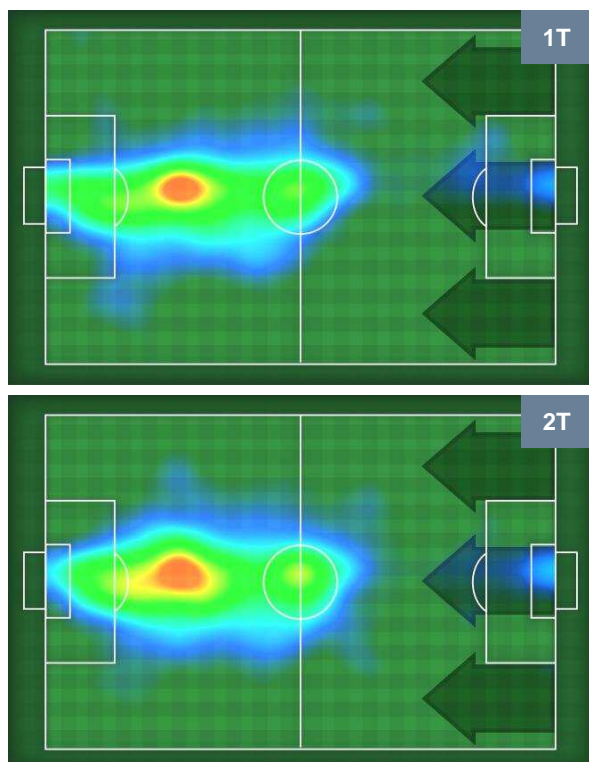

MILAN

MIL 0

2 JUV

JUVENTUS

MVP (Most Valuable Player)

NIKOLA KALINIC		7
MILAN		MIL
Ruolo:	Attaccante	
Altezza:	1,86m	
Peso:	78 Kg	
Data Nascita:	05/01/1988	
Nazionalità:	CRO	
Jog 36% - Run 56% - Sprint 8%		Km 9.416
3.382	5.292	0.742
Statistiche		
Occasioni da gol	3	
Totale tiri	2	
Tiri in porta (Gol)	1(0)	
Assist	1	
Azioni attacco	6	
Palle recuperate	2	
Falli subiti	2	
Minuti giocati	95'	

GONZALO HIGUAIN		9
JUVENTUS		JUV
Ruolo:	Attaccante	
Altezza:	1,84m	
Peso:	82 Kg	
Data Nascita:	10/12/1987	
Nazionalità:	ARG	
Jog 36% - Run 57% - Sprint 7%		Km 10.438
3.709	5.954	0.775
Statistiche		
Gol	2	
Occasioni da gol	2	
Totale tiri	2	
Tiri in porta (Gol)	2(2)	
Assist	1	
Azioni attacco	5	
Cross	1	
Palle recuperate	2	
Falli subiti	2	
Minuti giocati	95'	

HeatMap