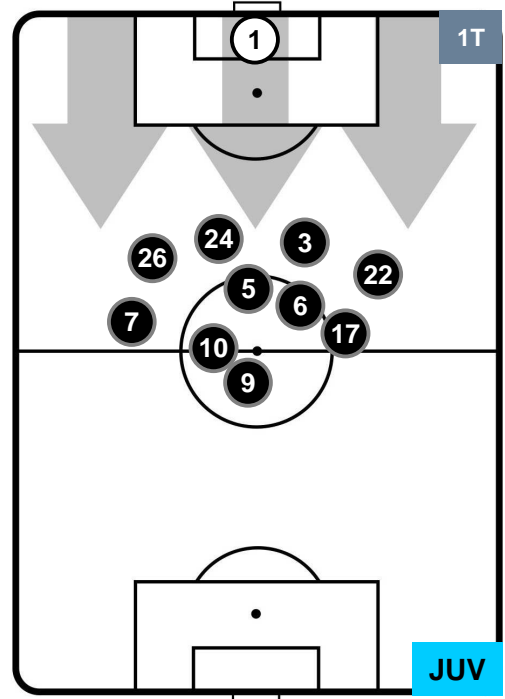

### HEATMAP

MILAN

MIL 0

2 JUV

JUVENTUS

## POSIZIONI MEDIE

- Legenda:**
- 1ª Sostituzione ● Giocatore Entrato ● Giocatore Uscito
  - 2ª Sostituzione ● Giocatore Entrato ● Giocatore Uscito ■ Giocatore Entrato in sostituzione di ●
  - 3ª Sostituzione ● Giocatore Entrato ● Giocatore Uscito ■ Giocatore Entrato in sostituzione di ●