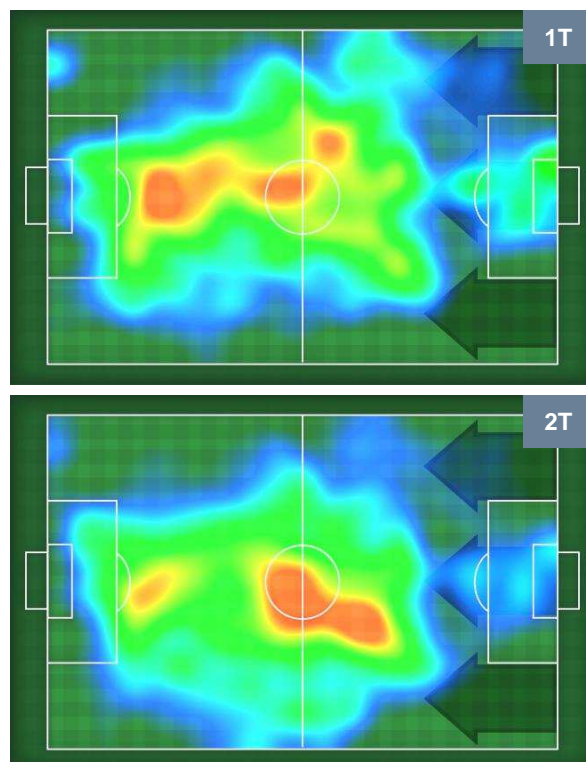

MILAN

MIL 0

2 JUV

JUVENTUS

MVP (Most Valuable Player)

NIKOLA KALINIC		7
MILAN		MIL
Ruolo:	Attaccante	
Altezza:	1,86m	
Peso:	78 Kg	
Data Nascita:	05/01/1988	
Nazionalità:	CRO	
Jog 36% - Run 56% - Sprint 8%		Km 9.416
3.382	5.292	0.742
Statistiche		
Occasioni da gol	3	
Totale tiri	2	
Tiri in porta (Gol)	1(0)	
Assist	1	
Azioni attacco	6	
Palle recuperate	2	
Falli subiti	2	
Minuti giocati	95'	

GONZALO HIGUAIN		9
JUVENTUS		JUV
Ruolo:	Attaccante	
Altezza:	1,84m	
Peso:	82 Kg	
Data Nascita:	10/12/1987	
Nazionalità:	ARG	
Jog 36% - Run 57% - Sprint 7%		Km 10.438
3.709	5.954	0.775
Statistiche		
Gol	2	
Occasioni da gol	2	
Totale tiri	2	
Tiri in porta (Gol)	2(2)	
Assist	1	
Azioni attacco	5	
Cross	1	
Palle recuperate	2	
Falli subiti	2	
Minuti giocati	95'	

HeatMap