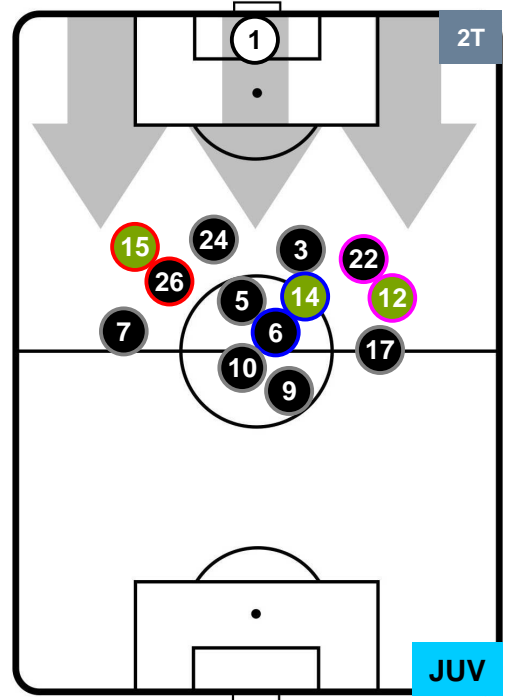

### HEATMAP

MILAN

MIL 0

2 JUV

JUVENTUS

## POSIZIONI MEDIE

- Legenda:**
- 1ª Sostituzione ● Giocatore Entrato ● Giocatore Uscito
  - 2ª Sostituzione ● Giocatore Entrato ● Giocatore Uscito ■ Giocatore Entrato in sostituzione di ●
  - 3ª Sostituzione ● Giocatore Entrato ● Giocatore Uscito ■ Giocatore Entrato in sostituzione di ●