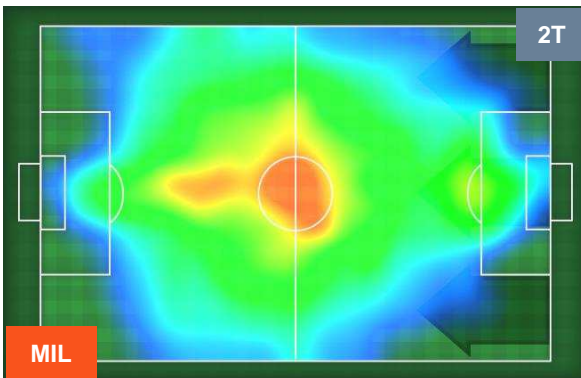

MILAN

MIL 0

2 JUV

JUVENTUS

RANKING GIOCATORI (Performance Chilometriche-Velocistiche)

Jog - Run - Sprint (km)

Rank	Player	totale km
1	FRANK KESSIE'	11.57
		2.725 | 8.058 | 0.787
2	FABIO BORINI	11.429
		2.987 | 7.195 | 1.247
3	SUSO	10.461
		3.008 | 6.875 | 0.578
4	CHRISTIAN ZAPATA	9.819
		3.188 | 6.2 | 0.431
5	ALESSIO ROMAGNOLI	9.751
		3.13 | 6.254 | 0.367

Velocità media in Run (km/h)

Rank	Player	Team	Velocità (km/h)
1	M. LOCATELLI	MIL	7.9
2	H. CALHANOGLU	MIL	7.5
3	ANDRE' SILVA	MIL	7.4
4	F. BORINI	MIL	7.4
5	F. KESSIE'	MIL	7.4

Velocità in Sprint (km/h)

Rank	Player	Team	Velocità (km/h)
1	F. BORINI	MIL	31.29
2	A. ROMAGNOLI	MIL	31.2
3	SUSO	MIL	30.35
4	C. ZAPATA	MIL	30.32

Jog - Run - Sprint (km)

Rank	Player	totale km
1	MIRALEM PJANIC	12.172
		2.628 | 8.992 | 0.552
2	PAULO DYBALA	11.467
		2.908 | 7.822 | 0.737
3	GIORGIO CHIPELLINI	11.236
		2.944 | 7.832 | 0.46
4	JUAN CUADRADO	11.065
		2.976 | 7.047 | 1.042
5	DANIELE RUGANI	10.687
		2.747 | 7.556 | 0.384

Velocità media in Run (km/h)

Rank	Player	Team	Velocità (km/h)
1	B. MATUIDI	JUV	7.8
2	M. PJANIC	JUV	7.8
3	S. KHEDIRA	JUV	7.7
4	ALEX SANDRO	JUV	7.3
5	P. DYBALA	JUV	7.3

Velocità in Sprint (km/h)

Rank	Player	Team	Velocità (km/h)
1	J. CUADRADO	JUV	32.84
2	P. DYBALA	JUV	32.44
3	G. HIGUAIN	JUV	31.25
4	M. MANDZUKIC	JUV	30.66

PERFORMANCE DI SQUADRA (Chilometriche-Velocistiche)

Distanza percorsa (Km)	106.062
Velocità Media (Km/h)	6.4

Jog-Run-Sprint (km 106.062)

29.815	69.462	6.785

Distanza percorsa (Km)	111.394
Velocità Media (Km/h)	6.8

Jog-Run-Sprint (km 111.394)

29.639	74.711	7.044

MILAN MIL 0 2 JUV JUVENTUS

HEATMAP