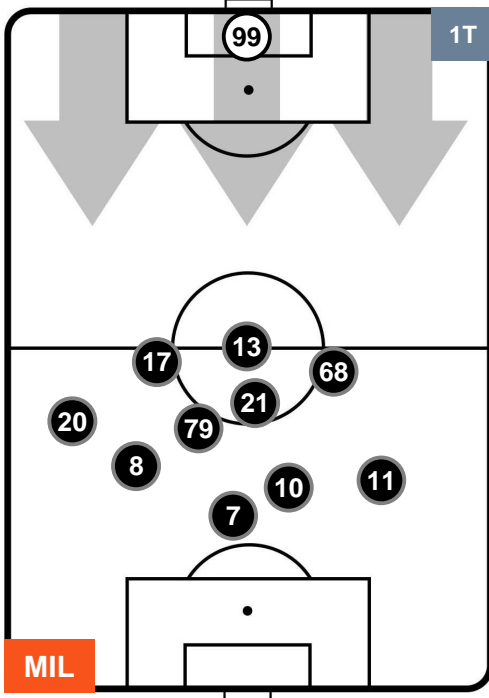

### HEATMAP

MILAN

MIL 0

2 JUV

JUVENTUS

## POSIZIONI MEDIE

- Legenda:**
- 1ª Sostituzione ● Giocatore Entrato ● Giocatore Uscito
  - 2ª Sostituzione ● Giocatore Entrato ● Giocatore Uscito ■ Giocatore Entrato in sostituzione di ●
  - 3ª Sostituzione ● Giocatore Entrato ● Giocatore Uscito ■ Giocatore Entrato in sostituzione di ●

MILAN

MIL 0

2 JUV

JUVENTUS

POSIZIONI MEDIE POSSESSO PALLA (proprio)

- Legenda:**
- 1ª Sostituzione Giocatore Entrato Giocatore Uscito
  - 2ª Sostituzione Giocatore Entrato Giocatore Uscito Giocatore Entrato in sostituzione di
  - 3ª Sostituzione Giocatore Entrato Giocatore Uscito Giocatore Entrato in sostituzione di