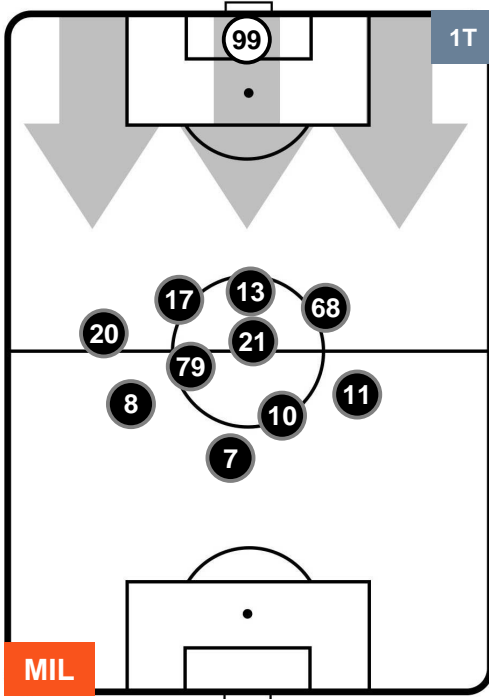

### HEATMAP

MILAN

MIL 0

2 JUV

JUVENTUS

## POSIZIONI MEDIE

- Legenda:**
- 1ª Sostituzione ● Giocatore Entrato ● Giocatore Uscito
  - 2ª Sostituzione ● Giocatore Entrato ● Giocatore Uscito ■ Giocatore Entrato in sostituzione di ●
  - 3ª Sostituzione ● Giocatore Entrato ● Giocatore Uscito ■ Giocatore Entrato in sostituzione di ●