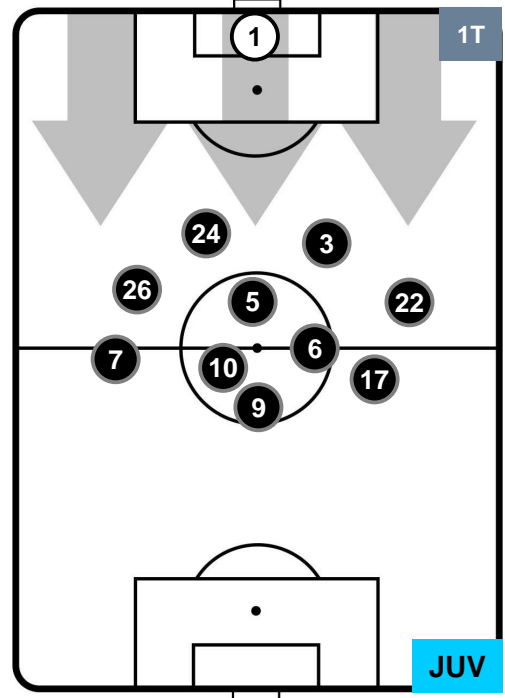

### HEATMAP

MILAN

MIL 0

2 JUV

JUVENTUS

## POSIZIONI MEDIE

- Legenda:**
- 1ª Sostituzione ● Giocatore Entrato ● Giocatore Uscito
  - 2ª Sostituzione ● Giocatore Entrato ● Giocatore Uscito ■ Giocatore Entrato in sostituzione di ●
  - 3ª Sostituzione ● Giocatore Entrato ● Giocatore Uscito ■ Giocatore Entrato in sostituzione di ●

MILAN

MIL 0

2 JUV

JUVENTUS

POSIZIONI MEDIE POSSESSO PALLA (proprio)

- Legenda:**
- 1ª Sostituzione Giocatore Entrato Giocatore Uscito
  - 2ª Sostituzione Giocatore Entrato Giocatore Uscito Giocatore Entrato in sostituzione di
  - 3ª Sostituzione Giocatore Entrato Giocatore Uscito Giocatore Entrato in sostituzione di