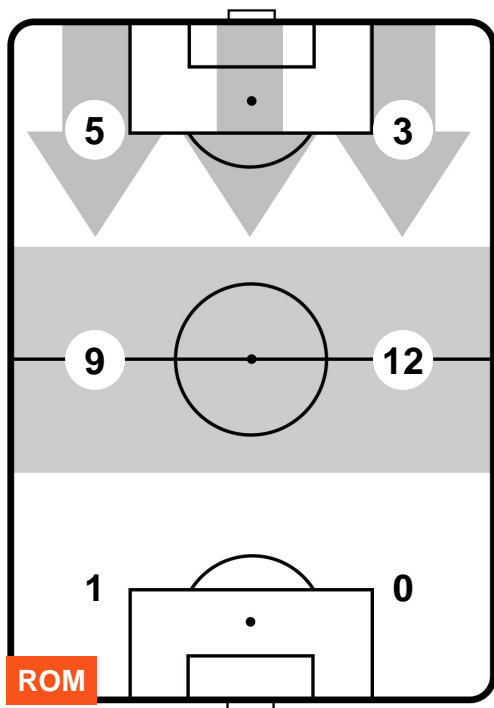

ROMA

ROM 1

0 BOL

BOLOGNA

BARICENTRO

BILANCIAMENTO OFFENSIVO

ROMA **ROM 1** **0** **BOL** BOLOGNA

ZONE DI TIRO

CROSS IN GIOCO

PALLE RECUPERATE

ROMA **ROM 1** **0** **BOL** **BOLOGNA**

MVP (Most Valuable Player)

STEPHAN EL SHAARAWY		92
ROMA		ROM
Ruolo:	Attaccante	
Altezza:	1,8m	
Peso:	73 Kg	
Data Nascita:	27/10/1992	
Nazionalità:	ITA	
Jog 29% - Run 59% - Sprint 12%		Km 9.684
2.767	5.702	1.215
Statistiche		
Gol	1	
Occasioni da gol	2	
Totale tiri	3	
Tiri in porta (Gol)	1(1)	
Azioni attacco	9	
Cross	1	
Palle recuperate	3	
Falli subiti	2	
Minuti giocati	83'	