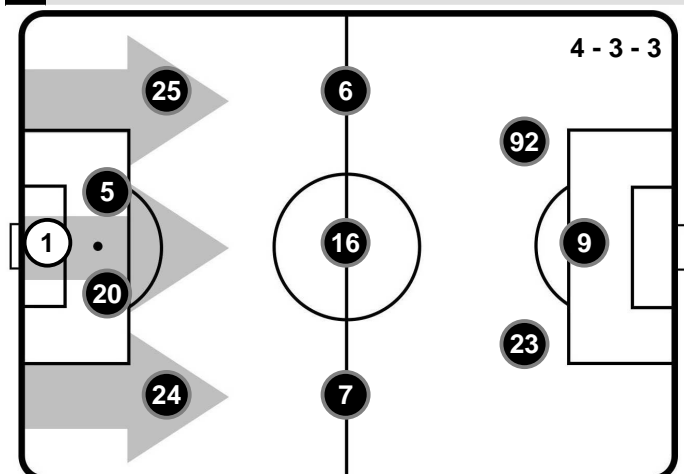

ROMA

ROM 1

0 BOL

BOLOGNA

FORMAZIONI

ROMA

1	ALISSON (P)
24	ALESSANDRO FLORENZI
20	FEDERICO FAZIO
5	JUAN JESUS
25	BRUNO PERES
7	LORENZO PELLEGRINI
16	DANIELE DE ROSSI
6	KEVIN STROOTMAN
23	GREGOIRE DEFREL
9	EDIN DZEKO
92	STEPHAN EL SHAARAWY