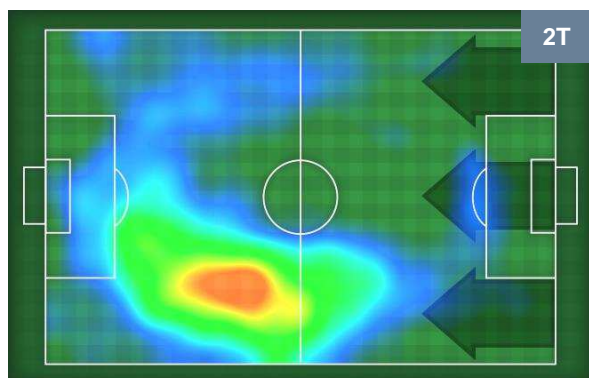

ROMA **ROM 1** **0** **BOL** **BOLOGNA**

MVP (Most Valuable Player)

STEPHAN EL SHAARAWY		92
ROMA		ROM
Ruolo:	Attaccante	
Altezza:	1,8m	
Peso:	73 Kg	
Data Nascita:	27/10/1992	
Nazionalità:	ITA	
Jog 29% - Run 59% - Sprint 12%		Km 9.684
2.767	5.702	1.215
Statistiche		
Gol	1	
Occasioni da gol	2	
Totale tiri	3	
Tiri in porta (Gol)	1(1)	
Azioni attacco	9	
Cross	1	
Palle recuperate	3	
Falli subiti	2	
Minuti giocati	83'	

FEDERICO DI FRANCESCO		14
BOLOGNA		BOL
Ruolo:	Attaccante	
Altezza:	1,78m	
Peso:	75 Kg	
Data Nascita:	14/06/1994	
Nazionalità:	ITA	
Jog 23% - Run 67% - Sprint 10%		Km 11.526
2.617	7.737	1.172
Statistiche		
Occasioni da gol	5	
Totale tiri	3	
Tiri in porta (Gol)	2(0)	
Azioni attacco	13	
Palle recuperate	1	
Falli subiti	2	
Minuti giocati	94'	

HeatMap