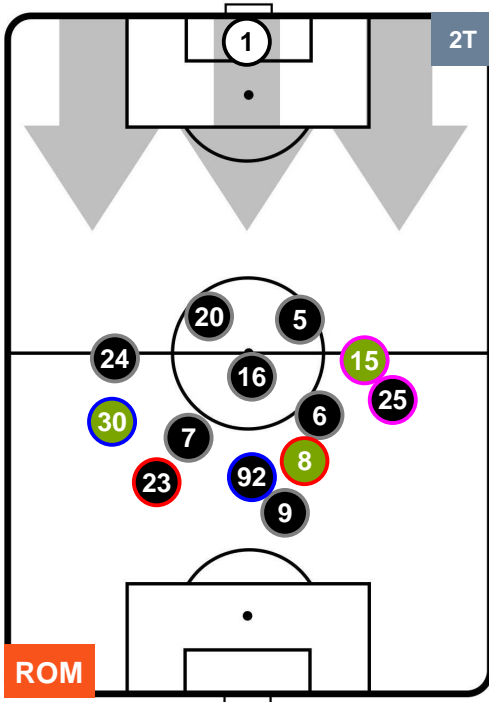

BOLOGNA

POSIZIONI MEDIE

- Legenda:**
- 1ª Sostituzione ● Giocatore Entrato ● Giocatore Uscito
 - 2ª Sostituzione ● Giocatore Entrato ● Giocatore Uscito ■ Giocatore Entrato in sostituzione di ●
 - 3ª Sostituzione ● Giocatore Entrato ● Giocatore Uscito ■ Giocatore Entrato in sostituzione di ●

ROMA

ROM 1

0 BOL

BOLOGNA

POSIZIONI MEDIE POSSESSO PALLA (proprio)

- Legenda:**
- 1ª Sostituzione ● Giocatore Entrato ● Giocatore Uscito
 - 2ª Sostituzione ● Giocatore Entrato ● Giocatore Uscito ■ Giocatore Entrato in sostituzione di ●
 - 3ª Sostituzione ● Giocatore Entrato ● Giocatore Uscito ■ Giocatore Entrato in sostituzione di ●

ROMA

ROM 1

0 BOL

BOLOGNA

POSIZIONI MEDIE POSSESSO PALLA (avversario)

- Legenda:**
- 1ª Sostituzione ● Giocatore Entrato ● Giocatore Uscito
 - 2ª Sostituzione ● Giocatore Entrato ● Giocatore Uscito ■ Giocatore Entrato in sostituzione di ●
 - 3ª Sostituzione ● Giocatore Entrato ● Giocatore Uscito ■ Giocatore Entrato in sostituzione di ●