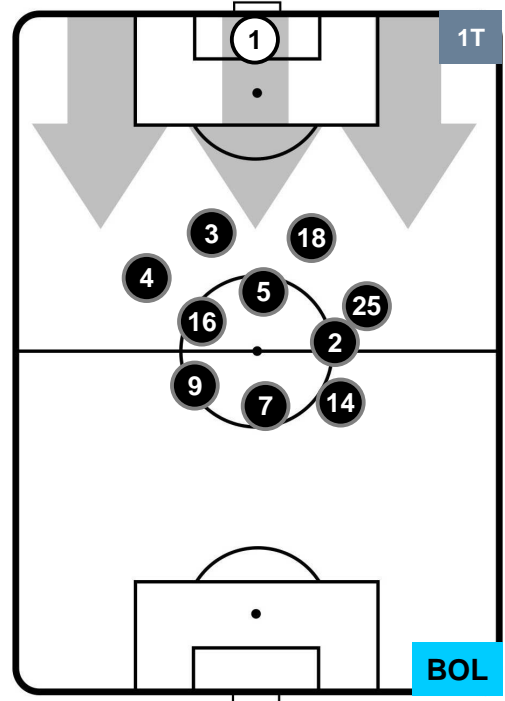

BOLOGNA

POSIZIONI MEDIE

- Legenda:**
- 1ª Sostituzione ● Giocatore Entrato ● Giocatore Uscito
 - 2ª Sostituzione ● Giocatore Entrato ● Giocatore Uscito ■ Giocatore Entrato in sostituzione di ●
 - 3ª Sostituzione ● Giocatore Entrato ● Giocatore Uscito ■ Giocatore Entrato in sostituzione di ●

ROMA

ROM 1

0 BOL

BOLOGNA

POSIZIONI MEDIE POSSESSO PALLA (proprio)

- Legenda:**
- 1ª Sostituzione ● Giocatore Entrato ● Giocatore Uscito
 - 2ª Sostituzione ● Giocatore Entrato ● Giocatore Uscito ■ Giocatore Entrato in sostituzione di ●
 - 3ª Sostituzione ● Giocatore Entrato ● Giocatore Uscito ■ Giocatore Entrato in sostituzione di ●

ROMA

ROM 1

0 BOL

BOLOGNA

POSIZIONI MEDIE POSSESSO PALLA (avversario)

- Legenda:**
- 1ª Sostituzione ● Giocatore Entrato ● Giocatore Uscito
 - 2ª Sostituzione ● Giocatore Entrato ● Giocatore Uscito ■ Giocatore Entrato in sostituzione di ●
 - 3ª Sostituzione ● Giocatore Entrato ● Giocatore Uscito ■ Giocatore Entrato in sostituzione di ●