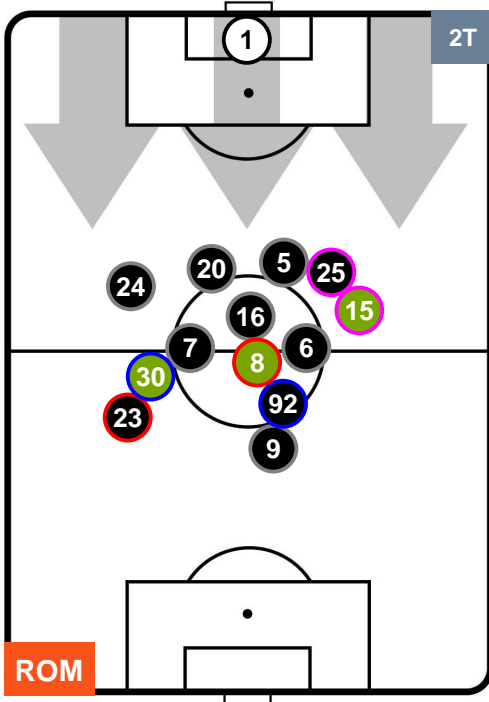

ROMA

ROM 1

0 BOL

BOLOGNA

POSIZIONI MEDIE POSSESSO PALLA (proprio)

- Legenda:**
- 1ª Sostituzione ● Giocatore Entrato ● Giocatore Uscito
 - 2ª Sostituzione ● Giocatore Entrato ● Giocatore Uscito ■ Giocatore Entrato in sostituzione di ●
 - 3ª Sostituzione ● Giocatore Entrato ● Giocatore Uscito ■ Giocatore Entrato in sostituzione di ●

ROMA

ROM 1

0 BOL

BOLOGNA

POSIZIONI MEDIE POSSESSO PALLA (avversario)

- Legenda:**
- 1ª Sostituzione ● Giocatore Entrato ● Giocatore Uscito
 - 2ª Sostituzione ● Giocatore Entrato ● Giocatore Uscito ■ Giocatore Entrato in sostituzione di ●
 - 3ª Sostituzione ● Giocatore Entrato ● Giocatore Uscito ■ Giocatore Entrato in sostituzione di ●

ROMA

ROM 1

0 BOL

BOLOGNA

BARICENTRO

BILANCIAMENTO OFFENSIVO

ROMA **ROM 1** **0** **BOL** BOLOGNA

ZONE DI TIRO