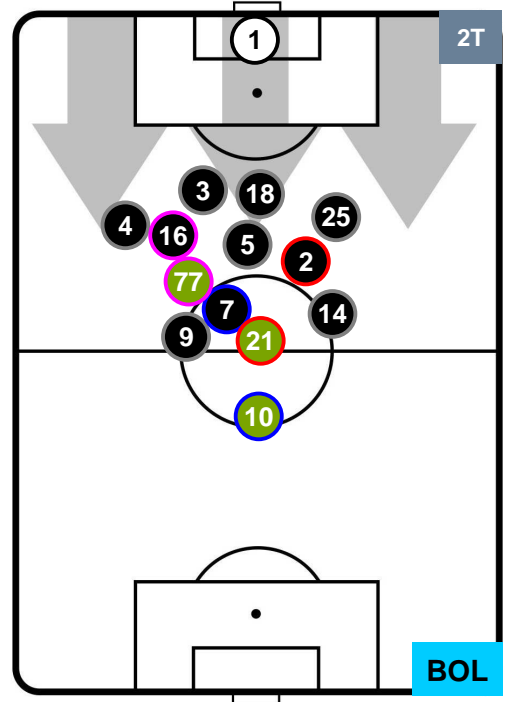

ROMA

ROM 1

0 BOL

BOLOGNA

POSIZIONI MEDIE POSSESSO PALLA (proprio)

- Legenda:**
- 1ª Sostituzione ● Giocatore Entrato ● Giocatore Uscito
 - 2ª Sostituzione ● Giocatore Entrato ● Giocatore Uscito ■ Giocatore Entrato in sostituzione di ●
 - 3ª Sostituzione ● Giocatore Entrato ● Giocatore Uscito ■ Giocatore Entrato in sostituzione di ●

ROMA

ROM 1

0 BOL

BOLOGNA

POSIZIONI MEDIE POSSESSO PALLA (avversario)

- Legenda:**
- 1ª Sostituzione ● Giocatore Entrato ● Giocatore Uscito
 - 2ª Sostituzione ● Giocatore Entrato ● Giocatore Uscito ■ Giocatore Entrato in sostituzione di ●
 - 3ª Sostituzione ● Giocatore Entrato ● Giocatore Uscito ■ Giocatore Entrato in sostituzione di ●

ROMA

ROM 1

0 BOL

BOLOGNA

BARICENTRO

BILANCIAMENTO OFFENSIVO

ROMA **ROM 1** **0** **BOL** BOLOGNA

ZONE DI TIRO