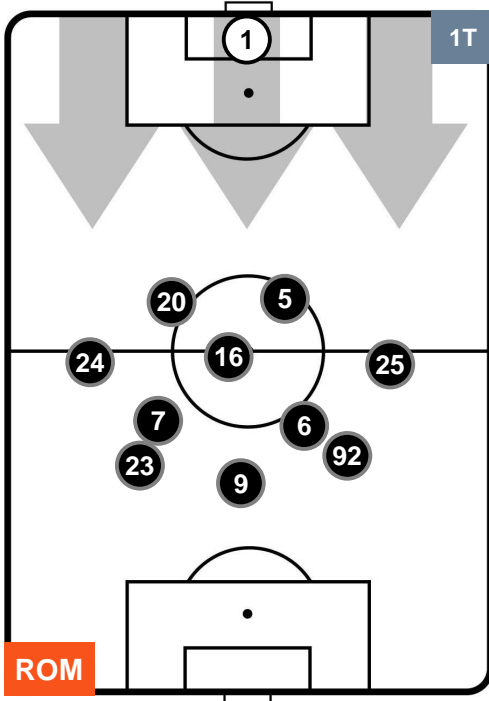

BOLOGNA

POSIZIONI MEDIE

- Legenda:**
- 1ª Sostituzione ● Giocatore Entrato ● Giocatore Uscito
 - 2ª Sostituzione ● Giocatore Entrato ● Giocatore Uscito ■ Giocatore Entrato in sostituzione di ●
 - 3ª Sostituzione ● Giocatore Entrato ● Giocatore Uscito ■ Giocatore Entrato in sostituzione di ●

ROMA

ROM 1

0 BOL

BOLOGNA

POSIZIONI MEDIE POSSESSO PALLA (proprio)

- Legenda:**
- 1ª Sostituzione ● Giocatore Entrato ● Giocatore Uscito
 - 2ª Sostituzione ● Giocatore Entrato ● Giocatore Uscito ■ Giocatore Entrato in sostituzione di ●
 - 3ª Sostituzione ● Giocatore Entrato ● Giocatore Uscito ■ Giocatore Entrato in sostituzione di ●

ROMA

ROM 1

0 BOL

BOLOGNA

POSIZIONI MEDIE POSSESSO PALLA (avversario)

- Legenda:**
- 1ª Sostituzione ● Giocatore Entrato ● Giocatore Uscito
 - 2ª Sostituzione ● Giocatore Entrato ● Giocatore Uscito ■ Giocatore Entrato in sostituzione di ●
 - 3ª Sostituzione ● Giocatore Entrato ● Giocatore Uscito ■ Giocatore Entrato in sostituzione di ●