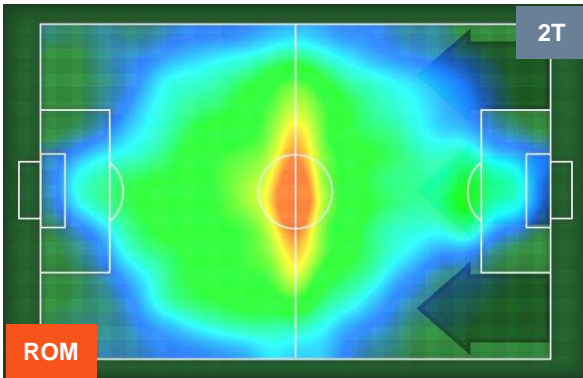

ROMA

ROM 1

0 BOL

BOLOGNA

RANKING GIOCATORI (Performance Chilometriche-Velocistiche)

Jog - Run - Sprint (km)

Rank	Player	totale km	
1	DANIELE DE ROSSI	12.148	
	2.332	8.975	0.841
2	LORENZO PELLEGRINI	11.797	
	2.35	8.24	1.207
3	KEVIN STROOTMAN	11.637	
	2.577	7.905	1.155
4	FEDERICO FAZIO	10.799	
	2.658	7.373	0.768
5	ALESSANDRO FLORENZI	10.673	
	2.936	6.577	1.16

Velocità media in Run (km/h)

Rank	Player	Team	Speed (km/h)
1	D. DE ROSSI	ROM	8.2
2	L. PELLEGRINI	ROM	8.2
3	K. STROOTMAN	ROM	7.9
4	GERSON	ROM	7.8
5	G. DEFREL	ROM	7.6

Velocità in Sprint (km/h)

Rank	Player	Team	Speed (km/h)
1	G. DEFREL	ROM	32.46
2	A. FLORENZI	ROM	32.44
3	F. FAZIO	ROM	32.09
4	EL SHAARAWY	ROM	31.98

Jog - Run - Sprint (km)

Rank	Player	totale km	
1	ERICK PULGAR	12.656	
	2.171	9.428	1.057
2	ADAM MASINA	11.703	
	2.51	7.833	1.36
3	FEDERICO DI FRANCESCO	11.526	
	2.617	7.737	1.172
4	FILIP HELANDER	11.454	
	2.399	8.32	0.735
5	EMIL KRAFTH	10.864	
	2.633	6.886	1.345

Velocità media in Run (km/h)

Rank	Player	Team	Speed (km/h)
1	A. NAGY	BOL	8.8
2	E. PULGAR	BOL	8.3
3	A. POLI	BOL	8
4	C. FALLETTI	BOL	7.8
5	A. MASINA	BOL	7.8

Velocità in Sprint (km/h)

Rank	Player	Team	Speed (km/h)
1	E. KRAFTH	BOL	31.82
2	B. PETKOVIC	BOL	31.82
3	F. DI FRANCESCO	BOL	31.74
4	A. NAGY	BOL	30.76

PERFORMANCE DI SQUADRA (Chilometriche-Velocistiche)

Distanza percorsa (Km) 109.696

Velocità Media (Km/h) 7

Jog-Run-Sprint (km 109.696)

27.58	71.928	10.188

Distanza percorsa (Km) 114.138

Velocità Media (Km/h) 7.3

Jog-Run-Sprint (km 114.138)

25.734	77.213	11.191

ROMA **ROM 1** **0** **BOL** BOLOGNA

HEATMAP