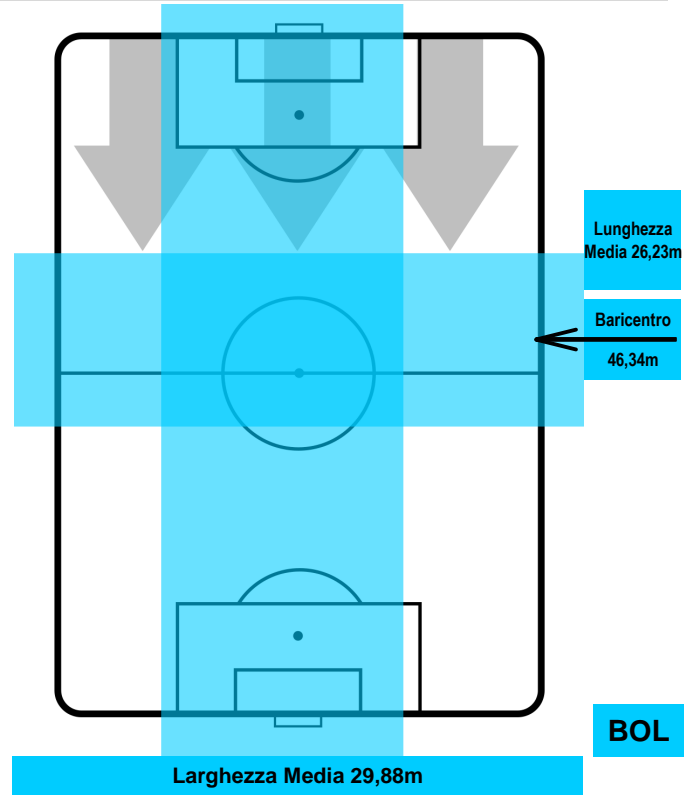

ROMA

ROM 1

0 BOL

BOLOGNA

POSIZIONI MEDIE POSSESSO PALLA (avversario)

- Legenda:**
- 1ª Sostituzione ● Giocatore Entrato ● Giocatore Uscito
 - 2ª Sostituzione ● Giocatore Entrato ● Giocatore Uscito ■ Giocatore Entrato in sostituzione di ●
 - 3ª Sostituzione ● Giocatore Entrato ● Giocatore Uscito ■ Giocatore Entrato in sostituzione di ●

ROMA

ROM 1

0 BOL

BOLOGNA

BARICENTRO

BILANCIAMENTO OFFENSIVO

ROMA **ROM 1** **0** **BOL** BOLOGNA

ZONE DI TIRO

CROSS IN GIOCO

PALLE RECUPERATE

ROMA **ROM 1** **0** **BOL** **BOLOGNA**

MVP (Most Valuable Player)

STEPHAN EL SHAARAWY		92
ROMA		ROM
Ruolo:	Attaccante	
Altezza:	1,8m	
Peso:	73 Kg	
Data Nascita:	27/10/1992	
Nazionalità:	ITA	
Jog 29% - Run 59% - Sprint 12%		Km 9.684
2.767	5.702	1.215
Statistiche		
Gol	1	
Occasioni da gol	2	
Totale tiri	3	
Tiri in porta (Gol)	1(1)	
Azioni attacco	9	
Cross	1	
Palle recuperate	3	
Falli subiti	2	
Minuti giocati	83'	