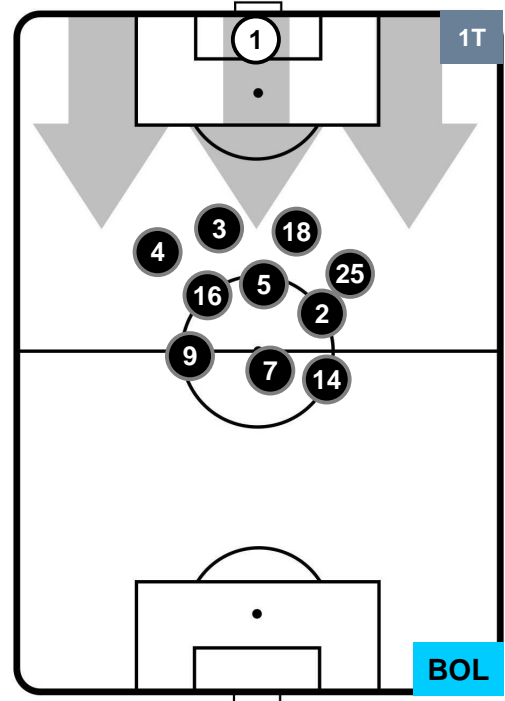

Velocità Media (Km/h) 7.3

Jog-Run-Sprint (km 114.138)

25.734	77.213	11.191
--------	--------	--------

ROMA  **ROM 1** **0** **BOL**  BOLOGNA

HEATMAP

ROMA

ROM 1

0 BOL

BOLOGNA

POSIZIONI MEDIE

- Legenda:**
- 1ª Sostituzione ● Giocatore Entrato ● Giocatore Uscito
 - 2ª Sostituzione ● Giocatore Entrato ● Giocatore Uscito ■ Giocatore Entrato in sostituzione di ●
 - 3ª Sostituzione ● Giocatore Entrato ● Giocatore Uscito ■ Giocatore Entrato in sostituzione di ●