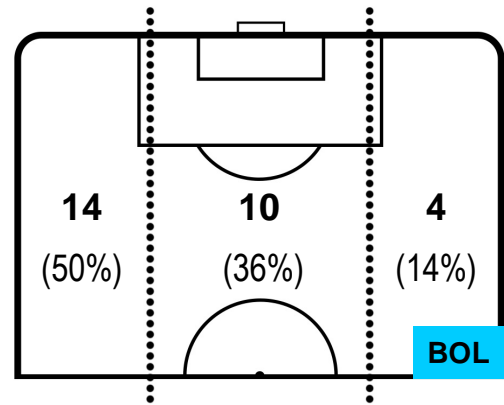

ROMA

ROM 1

0 BOL

BOLOGNA

BARICENTRO

BILANCIAMENTO OFFENSIVO

ROMA **ROM 1** **0** **BOL** BOLOGNA

ZONE DI TIRO

CROSS IN GIOCO

PALLE RECUPERATE

ROMA **ROM 1** **0** **BOL** **BOLOGNA**

MVP (Most Valuable Player)

STEPHAN EL SHAARAWY		92
ROMA		ROM
Ruolo:	Attaccante	
Altezza:	1,8m	
Peso:	73 Kg	
Data Nascita:	27/10/1992	
Nazionalità:	ITA	
Jog 29% - Run 59% - Sprint 12%		Km 9.684
2.767	5.702	1.215
Statistiche		
Gol	1	
Occasioni da gol	2	
Totale tiri	3	
Tiri in porta (Gol)	1(1)	
Azioni attacco	9	
Cross	1	
Palle recuperate	3	
Falli subiti	2	
Minuti giocati	83'	