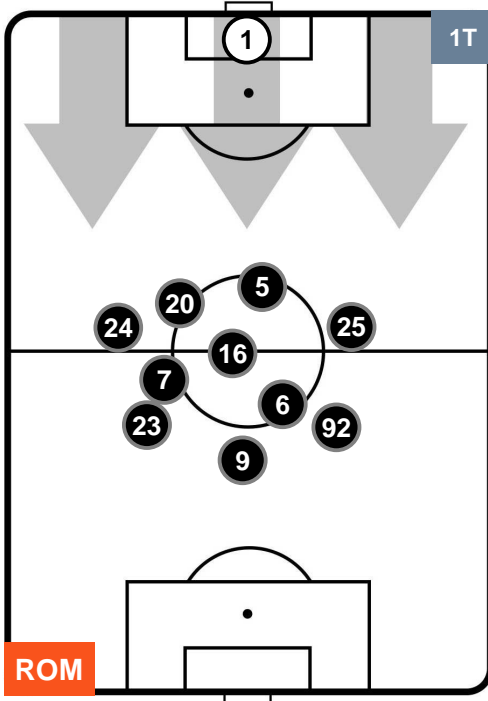

Velocità Media (Km/h) 7.3

Jog-Run-Sprint (km 114.138)

25.734	77.213	11.191
--------	--------	--------

ROMA  **ROM 1** **0** **BOL**  BOLOGNA

HEATMAP

ROMA

ROM 1

0 BOL

BOLOGNA

POSIZIONI MEDIE

- Legenda:**
- 1ª Sostituzione ● Giocatore Entrato ● Giocatore Uscito
 - 2ª Sostituzione ● Giocatore Entrato ● Giocatore Uscito ■ Giocatore Entrato in sostituzione di ●
 - 3ª Sostituzione ● Giocatore Entrato ● Giocatore Uscito ■ Giocatore Entrato in sostituzione di ●