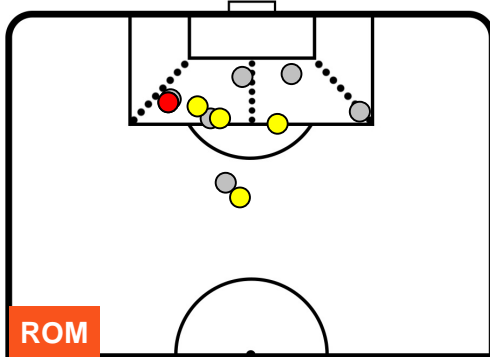

ROMA

ROM 1

0 BOL

BOLOGNA

POSIZIONI MEDIE POSSESSO PALLA (avversario)

- Legenda:**
- 1ª Sostituzione ● Giocatore Entrato ● Giocatore Uscito
 - 2ª Sostituzione ● Giocatore Entrato ● Giocatore Uscito ■ Giocatore Entrato in sostituzione di ●
 - 3ª Sostituzione ● Giocatore Entrato ● Giocatore Uscito ■ Giocatore Entrato in sostituzione di ●

ROMA

ROM 1

0 BOL

BOLOGNA

BARICENTRO

BILANCIAMENTO OFFENSIVO

ROMA **ROM 1** **0** **BOL** BOLOGNA

ZONE DI TIRO

CROSS IN GIOCO

PALLE RECUPERATE

ROMA **ROM 1** **0** **BOL** **BOLOGNA**

MVP (Most Valuable Player)

STEPHAN EL SHAARAWY		92
ROMA		ROM
Ruolo:	Attaccante	
Altezza:	1,8m	
Peso:	73 Kg	
Data Nascita:	27/10/1992	
Nazionalità:	ITA	
Jog 29% - Run 59% - Sprint 12%		Km 9.684
2.767	5.702	1.215
Statistiche		
Gol	1	
Occasioni da gol	2	
Totale tiri	3	
Tiri in porta (Gol)	1(1)	
Azioni attacco	9	
Cross	1	
Palle recuperate	3	
Falli subiti	2	
Minuti giocati	83'	