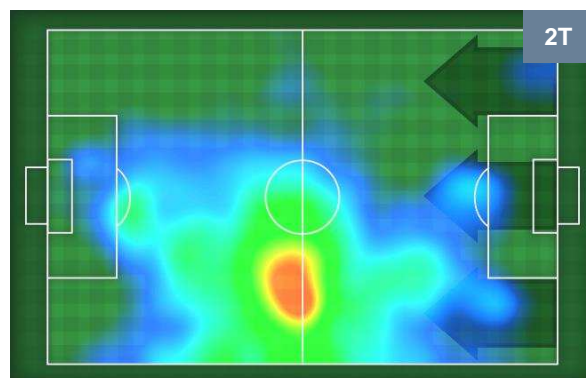

ROMA **ROM 1** **0** **BOL** **BOLOGNA**

MVP (Most Valuable Player)

STEPHAN EL SHAARAWY		92
ROMA		ROM
Ruolo:	Attaccante	
Altezza:	1,8m	
Peso:	73 Kg	
Data Nascita:	27/10/1992	
Nazionalità:	ITA	
Jog 29% - Run 59% - Sprint 12%		Km 9.684
2.767	5.702	1.215
Statistiche		
Gol	1	
Occasioni da gol	2	
Totale tiri	3	
Tiri in porta (Gol)	1(1)	
Azioni attacco	9	
Cross	1	
Palle recuperate	3	
Falli subiti	2	
Minuti giocati	83'	

FEDERICO DI FRANCESCO		14
BOLOGNA		BOL
Ruolo:	Attaccante	
Altezza:	1,78m	
Peso:	75 Kg	
Data Nascita:	14/06/1994	
Nazionalità:	ITA	
Jog 23% - Run 67% - Sprint 10%		Km 11.526
2.617	7.737	1.172
Statistiche		
Occasioni da gol	5	
Totale tiri	3	
Tiri in porta (Gol)	2(0)	
Azioni attacco	13	
Palle recuperate	1	
Falli subiti	2	
Minuti giocati	94'	

HeatMap