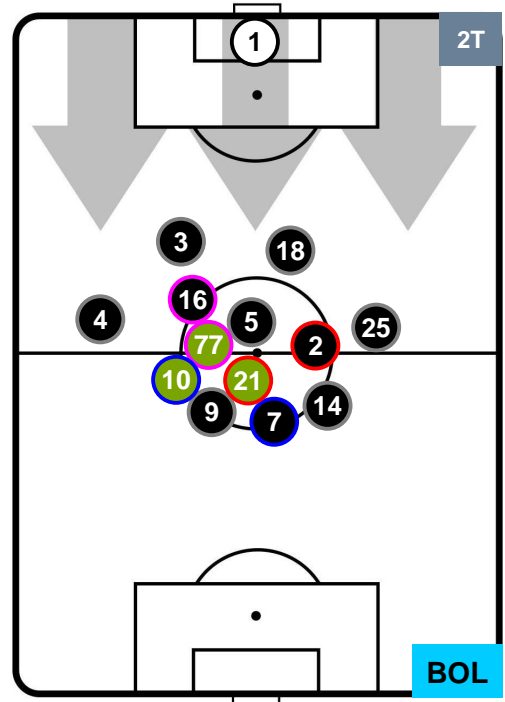

BOLOGNA

POSIZIONI MEDIE

- Legenda:**
- 1ª Sostituzione ● Giocatore Entrato ● Giocatore Uscito
 - 2ª Sostituzione ● Giocatore Entrato ● Giocatore Uscito ■ Giocatore Entrato in sostituzione di ●
 - 3ª Sostituzione ● Giocatore Entrato ● Giocatore Uscito ■ Giocatore Entrato in sostituzione di ●

ROMA

ROM 1

0 BOL

BOLOGNA

POSIZIONI MEDIE POSSESSO PALLA (proprio)

- Legenda:**
- 1ª Sostituzione ● Giocatore Entrato ● Giocatore Uscito
 - 2ª Sostituzione ● Giocatore Entrato ● Giocatore Uscito ■ Giocatore Entrato in sostituzione di ●
 - 3ª Sostituzione ● Giocatore Entrato ● Giocatore Uscito ■ Giocatore Entrato in sostituzione di ●

ROMA

ROM 1

0 BOL

BOLOGNA

POSIZIONI MEDIE POSSESSO PALLA (avversario)

- Legenda:**
- 1ª Sostituzione ● Giocatore Entrato ● Giocatore Uscito
 - 2ª Sostituzione ● Giocatore Entrato ● Giocatore Uscito ■ Giocatore Entrato in sostituzione di ●
 - 3ª Sostituzione ● Giocatore Entrato ● Giocatore Uscito ■ Giocatore Entrato in sostituzione di ●