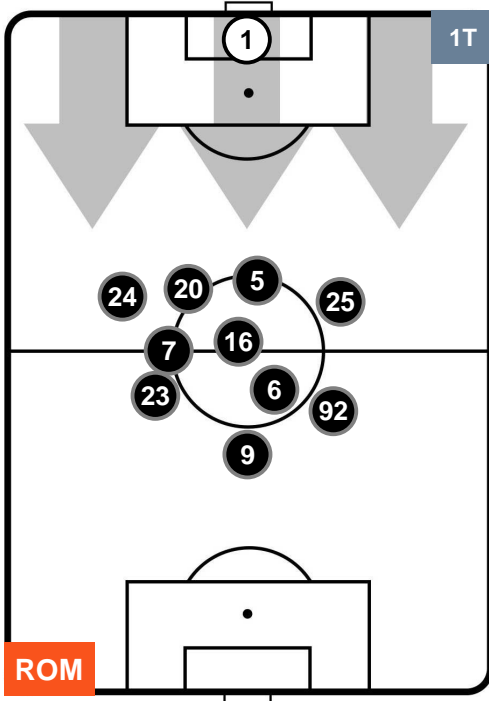

ROMA

ROM 1

0 BOL

BOLOGNA

POSIZIONI MEDIE POSSESSO PALLA (proprio)

- Legenda:**
- 1ª Sostituzione ● Giocatore Entrato ● Giocatore Uscito
 - 2ª Sostituzione ● Giocatore Entrato ● Giocatore Uscito ■ Giocatore Entrato in sostituzione di ●
 - 3ª Sostituzione ● Giocatore Entrato ● Giocatore Uscito ■ Giocatore Entrato in sostituzione di ●

ROMA

ROM 1

0 BOL

BOLOGNA

POSIZIONI MEDIE POSSESSO PALLA (avversario)

- Legenda:**
- 1ª Sostituzione ● Giocatore Entrato ● Giocatore Uscito
 - 2ª Sostituzione ● Giocatore Entrato ● Giocatore Uscito ■ Giocatore Entrato in sostituzione di ●
 - 3ª Sostituzione ● Giocatore Entrato ● Giocatore Uscito ■ Giocatore Entrato in sostituzione di ●

ROMA

ROM 1

0 BOL

BOLOGNA

BARICENTRO

BILANCIAMENTO OFFENSIVO

ROMA **ROM 1** **0** **BOL** BOLOGNA

ZONE DI TIRO