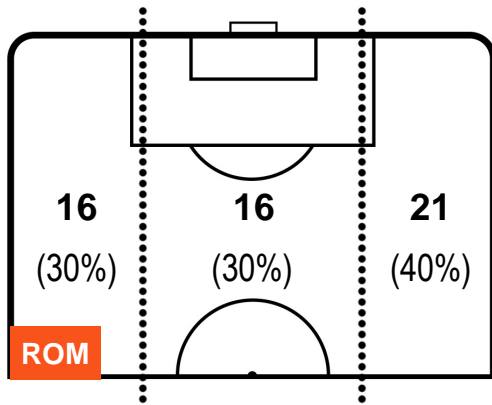

ROMA

ROM 1

0 BOL

BOLOGNA

BARICENTRO

BILANCIAMENTO OFFENSIVO

ROMA **ROM 1** **0** **BOL** BOLOGNA

ZONE DI TIRO

CROSS IN GIOCO

PALLE RECUPERATE

ROMA **ROM 1** **0** **BOL** **BOLOGNA**

MVP (Most Valuable Player)

STEPHAN EL SHAARAWY		92
ROMA		ROM
Ruolo:	Attaccante	
Altezza:	1,8m	
Peso:	73 Kg	
Data Nascita:	27/10/1992	
Nazionalità:	ITA	
Jog 29% - Run 59% - Sprint 12%		Km 9.684
2.767	5.702	1.215
Statistiche		
Gol	1	
Occasioni da gol	2	
Totale tiri	3	
Tiri in porta (Gol)	1(1)	
Azioni attacco	9	
Cross	1	
Palle recuperate	3	
Falli subiti	2	
Minuti giocati	83'	