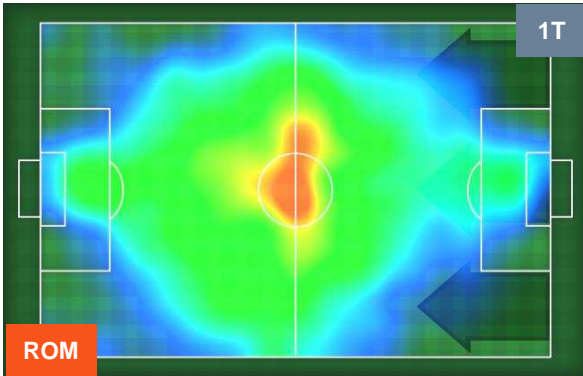

ROMA

ROM 1

0 BOL

BOLOGNA

RANKING GIOCATORI (Performance Chilometriche-Velocistiche)

Jog - Run - Sprint (km)

Rank	Player	totale km	
1	DANIELE DE ROSSI	12.148	
	2.332	8.975	0.841
2	LORENZO PELLEGRINI	11.797	
	2.35	8.24	1.207
3	KEVIN STROOTMAN	11.637	
	2.577	7.905	1.155
4	FEDERICO FAZIO	10.799	
	2.658	7.373	0.768
5	ALESSANDRO FLORENZI	10.673	
	2.936	6.577	1.16

Velocità media in Run (km/h)

Rank	Player	Team	Speed (km/h)
1	D. DE ROSSI	ROM	8.2
2	L. PELLEGRINI	ROM	8.2
3	K. STROOTMAN	ROM	7.9
4	GERSON	ROM	7.8
5	G. DEFREL	ROM	7.6

Velocità in Sprint (km/h)

Rank	Player	Team	Speed (km/h)
1	G. DEFREL	ROM	32.46
2	A. FLORENZI	ROM	32.44
3	F. FAZIO	ROM	32.09
4	EL SHAARAWY	ROM	31.98

Jog - Run - Sprint (km)

Rank	Player	totale km	
1	ERICK PULGAR	12.656	
	2.171	9.428	1.057
2	ADAM MASINA	11.703	
	2.51	7.833	1.36
3	FEDERICO DI FRANCESCO	11.526	
	2.617	7.737	1.172
4	FILIP HELANDER	11.454	
	2.399	8.32	0.735
5	EMIL KRAFTH	10.864	
	2.633	6.886	1.345

Velocità media in Run (km/h)

Rank	Player	Team	Speed (km/h)
1	A. NAGY	BOL	8.8
2	E. PULGAR	BOL	8.3
3	A. POLI	BOL	8
4	C. FALLETTI	BOL	7.8
5	A. MASINA	BOL	7.8

Velocità in Sprint (km/h)

Rank	Player	Team	Speed (km/h)
1	E. KRAFTH	BOL	31.82
2	B. PETKOVIC	BOL	31.82
3	F. DI FRANCESCO	BOL	31.74
4	A. NAGY	BOL	30.76

PERFORMANCE DI SQUADRA (Chilometriche-Velocistiche)

Distanza percorsa (Km) 109.696

Velocità Media (Km/h) 7

Jog-Run-Sprint (km 109.696)

27.58	71.928	10.188

Distanza percorsa (Km) 114.138

Velocità Media (Km/h) 7.3

Jog-Run-Sprint (km 114.138)

25.734	77.213	11.191

ROMA **ROM 1** **0** **BOL** BOLOGNA

HEATMAP