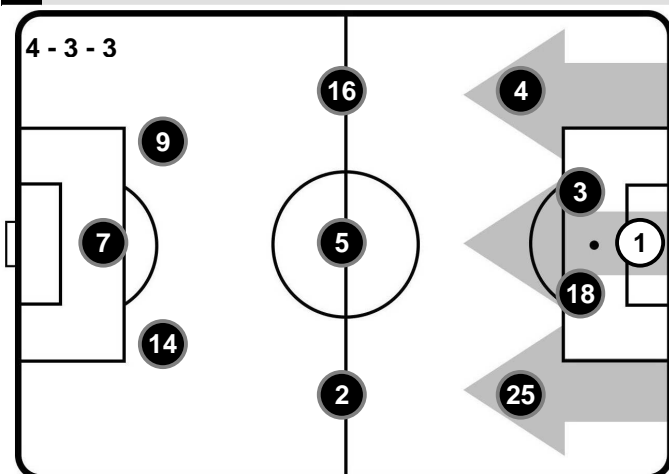

A disposizione

29	ANTONIO SANTURRO
34	FEDERICO RAVAGLIA
6	SEBASTIAN DE MAIO
10	MATTIA DESTRO
11	LADISLAV KREJCI
12	LORENZO CRISSETIG
13	FABRIZIO BRIGNANI
20	DOMENICO MAIETTA
21	CESAR FALLETTI
30	ORJI OKWONKWO
42	GIANLUCA FRABOTTA
77	GODFRED DONSAH

Allenatore: ROBERTO DONADONI

MICHAEL FABBRI
LUCA MONDIN
DANIELE BINDONI
ANTONIO DAMATO
PAOLO TAGLIAVENTO
DAVIDE GHERSINI