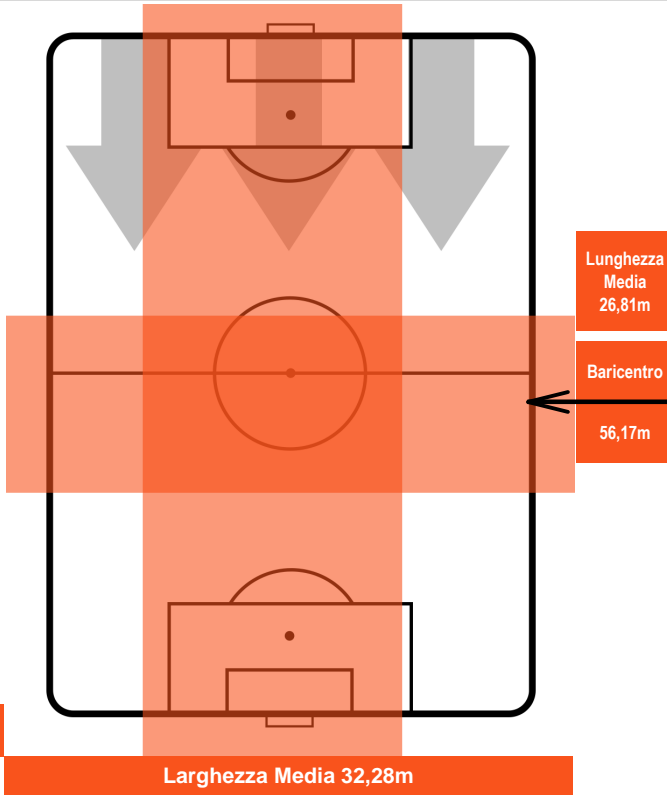

ROMA

ROM 1

0 BOL

BOLOGNA

POSIZIONI MEDIE POSSESSO PALLA (avversario)

- Legenda:**
- 1ª Sostituzione ● Giocatore Entrato ● Giocatore Uscito
 - 2ª Sostituzione ● Giocatore Entrato ● Giocatore Uscito ■ Giocatore Entrato in sostituzione di ●
 - 3ª Sostituzione ● Giocatore Entrato ● Giocatore Uscito ■ Giocatore Entrato in sostituzione di ●

ROMA

ROM 1

0 BOL

BOLOGNA

BARICENTRO

BILANCIAMENTO OFFENSIVO

ROMA **ROM 1** **0** **BOL** BOLOGNA

ZONE DI TIRO

CROSS IN GIOCO

PALLE RECUPERATE

ROMA **ROM 1** **0** **BOL** **BOLOGNA**

MVP (Most Valuable Player)

STEPHAN EL SHAARAWY		92
ROMA		ROM
Ruolo:	Attaccante	
Altezza:	1,8m	
Peso:	73 Kg	
Data Nascita:	27/10/1992	
Nazionalità:	ITA	
Jog 29% - Run 59% - Sprint 12%		Km 9.684
2.767	5.702	1.215
Statistiche		
Gol	1	
Occasioni da gol	2	
Totale tiri	3	
Tiri in porta (Gol)	1(1)	
Azioni attacco	9	
Cross	1	
Palle recuperate	3	
Falli subiti	2	
Minuti giocati	83'	