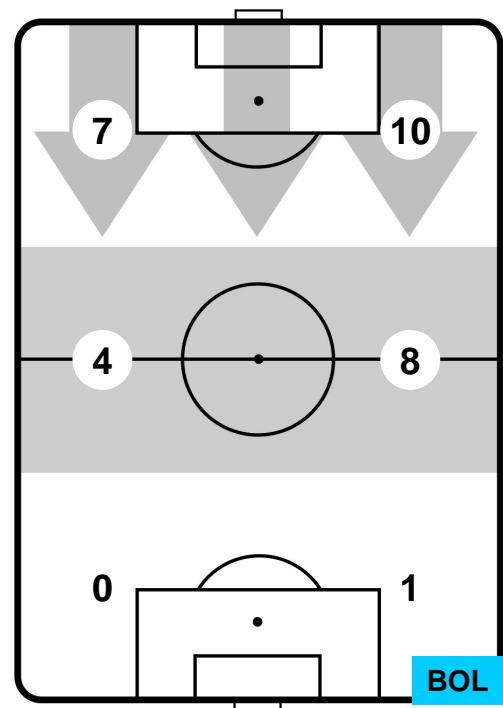

ROMA

ROM 1

0 BOL

BOLOGNA

BARICENTRO

BILANCIAMENTO OFFENSIVO

ROMA **ROM 1** **0** **BOL** BOLOGNA

ZONE DI TIRO

CROSS IN GIOCO

PALLE RECUPERATE

ROMA **ROM 1** **0** **BOL** **BOLOGNA**

MVP (Most Valuable Player)

STEPHAN EL SHAARAWY		92
ROMA		ROM
Ruolo:	Attaccante	
Altezza:	1,8m	
Peso:	73 Kg	
Data Nascita:	27/10/1992	
Nazionalità:	ITA	
Jog 29% - Run 59% - Sprint 12%		Km 9.684
2.767	5.702	1.215
Statistiche		
Gol	1	
Occasioni da gol	2	
Totale tiri	3	
Tiri in porta (Gol)	1(1)	
Azioni attacco	9	
Cross	1	
Palle recuperate	3	
Falli subiti	2	
Minuti giocati	83'	