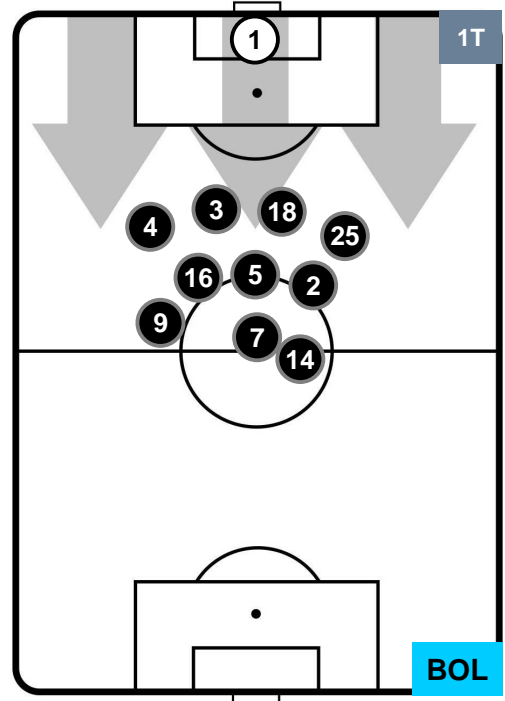

ROMA

ROM 1

0 BOL

BOLOGNA

POSIZIONI MEDIE POSSESSO PALLA (proprio)

- Legenda:**
- 1ª Sostituzione ● Giocatore Entrato ● Giocatore Uscito
 - 2ª Sostituzione ● Giocatore Entrato ● Giocatore Uscito ■ Giocatore Entrato in sostituzione di ●
 - 3ª Sostituzione ● Giocatore Entrato ● Giocatore Uscito ■ Giocatore Entrato in sostituzione di ●

ROMA

ROM 1

0 BOL

BOLOGNA

POSIZIONI MEDIE POSSESSO PALLA (avversario)

- Legenda:**
- 1ª Sostituzione ● Giocatore Entrato ● Giocatore Uscito
 - 2ª Sostituzione ● Giocatore Entrato ● Giocatore Uscito ■ Giocatore Entrato in sostituzione di ●
 - 3ª Sostituzione ● Giocatore Entrato ● Giocatore Uscito ■ Giocatore Entrato in sostituzione di ●

ROMA

ROM 1

0 BOL

BOLOGNA

BARICENTRO

BILANCIAMENTO OFFENSIVO

ROMA **ROM 1** **0** **BOL** BOLOGNA

ZONE DI TIRO