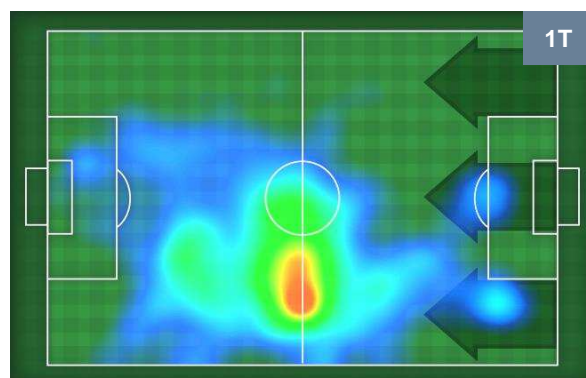

ROMA **ROM 1** **0** **BOL** **BOLOGNA**

MVP (Most Valuable Player)

STEPHAN EL SHAARAWY		92
ROMA		ROM
Ruolo:	Attaccante	
Altezza:	1,8m	
Peso:	73 Kg	
Data Nascita:	27/10/1992	
Nazionalità:	ITA	
Jog 29% - Run 59% - Sprint 12%		Km 9.684
2.767	5.702	1.215
Statistiche		
Gol	1	
Occasioni da gol	2	
Totale tiri	3	
Tiri in porta (Gol)	1(1)	
Azioni attacco	9	
Cross	1	
Palle recuperate	3	
Falli subiti	2	
Minuti giocati	83'	

FEDERICO DI FRANCESCO		14
BOLOGNA		BOL
Ruolo:	Attaccante	
Altezza:	1,78m	
Peso:	75 Kg	
Data Nascita:	14/06/1994	
Nazionalità:	ITA	
Jog 23% - Run 67% - Sprint 10%		Km 11.526
2.617	7.737	1.172
Statistiche		
Occasioni da gol	5	
Totale tiri	3	
Tiri in porta (Gol)	2(0)	
Azioni attacco	13	
Palle recuperate	1	
Falli subiti	2	
Minuti giocati	94'	

HeatMap