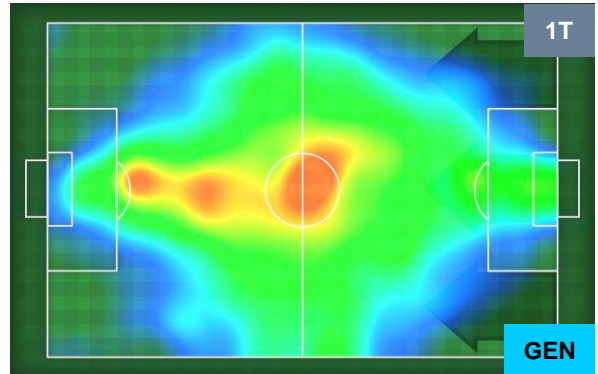

Velocità Media (Km/h) 6.7

Jog-Run-Sprint (km 105.013)

27.941	69.709	7.363
--------	--------	-------

SPAL

SPA 1

0 GEN

GENOA

HEATMAP

SPA 1

0 GEN

GENOA

POSIZIONI MEDIE

- Legenda:**
- 1ª Sostituzione ● Giocatore Entrato ● Giocatore Uscito
 - 2ª Sostituzione ● Giocatore Entrato ● Giocatore Uscito ■ Giocatore Entrato in sostituzione di ●
 - 3ª Sostituzione ● Giocatore Entrato ● Giocatore Uscito ■ Giocatore Entrato in sostituzione di ●