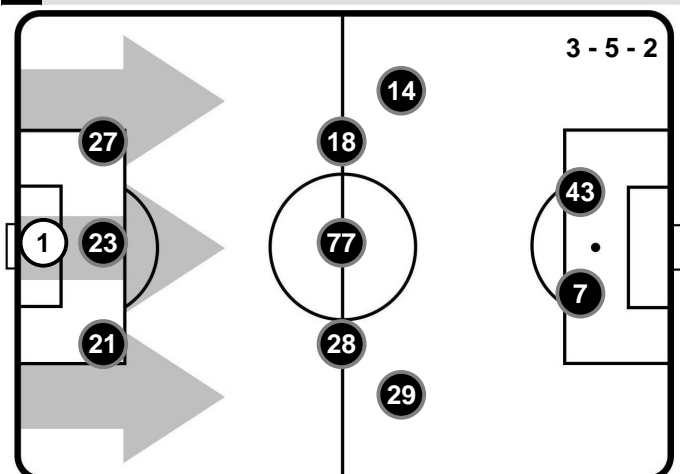

SPAL

SPA 1

0 GEN

GENOA

FORMAZIONI

SPAL

- 1 ALFRED GOMIS (P)
- 21 BARTOSZ SALAMON
- 23 FRANCESCO VICARI
- 27 FELIPE
- 29 MANUEL LAZZARI
- 28 PASQUALE SCHIATTARELLA
- 77 FEDERICO VIVIANI
- 18 EROS SCHIAVON
- 14 FEDERICO MATTIELLO
- 7 MIRCO ANTENUCCI
- 43 ALBERTO PALOSCHI