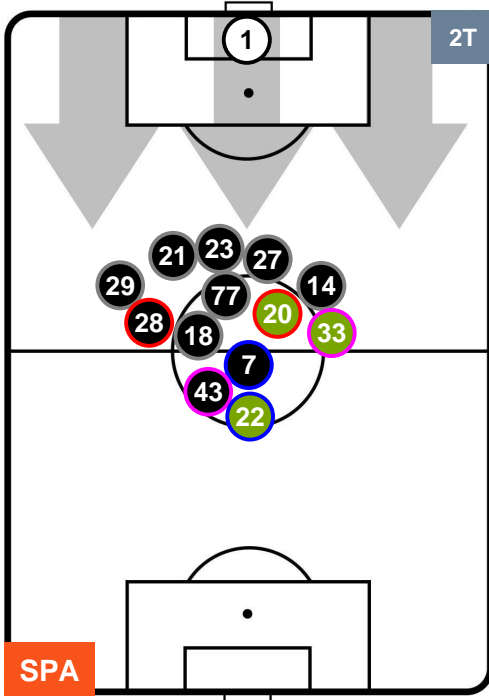

Velocità Media (Km/h) 6.7

Jog-Run-Sprint (km 105.013)

27.941	69.709	7.363
--------	--------	-------

SPAL

SPA 1

0 GEN

GENOA

HEATMAP

SPA 1

0 GEN

GENOA

POSIZIONI MEDIE

- Legenda:**
- 1ª Sostituzione ● Giocatore Entrato ● Giocatore Uscito
 - 2ª Sostituzione ● Giocatore Entrato ● Giocatore Uscito ■ Giocatore Entrato in sostituzione di ●
 - 3ª Sostituzione ● Giocatore Entrato ● Giocatore Uscito ■ Giocatore Entrato in sostituzione di ●