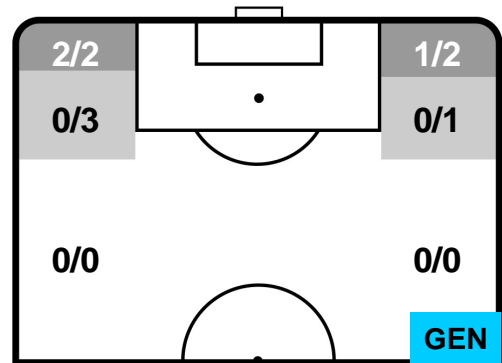

SPAL
SPA **1**
0 **GEN**
GENOA

POSIZIONI MEDIE POSSESSO PALLA (avversario)

- Legenda:**
- 1ª Sostituzione ● Giocatore Entrato ● Giocatore Uscito
 - 2ª Sostituzione ● Giocatore Entrato ● Giocatore Uscito ■ Giocatore Entrato in sostituzione di ●
 - 3ª Sostituzione ● Giocatore Entrato ● Giocatore Uscito ■ Giocatore Entrato in sostituzione di ●

SPA 1

0 GEN

GENOA

BARICENTRO

BILANCIAMENTO OFFENSIVO

SPAL SPA **1** **0** GEN GENOA

ZONE DI TIRO

1	Gol	0
4	In porta	5
1	Fuori Porta	7

CROSS IN GIOCO

PALLE RECUPERATE

SPA 1

0 GEN

MVP (Most Valuable Player)

MIRCO ANTENUCCI		7
SPAL		SPA
Ruolo:	Attaccante	
Altezza:	1,84m	
Peso:	65 Kg	
Data Nascita:	08/09/1984	
Nazionalità:	ITA	
Jog 28% - Run 62% - Sprint 10%		Km 9.232
2.624	5.737	0.871
Statistiche		
Gol	1	
Occasioni da gol	2	
Totale tiri	2	
Tiri in porta (Gol)	2(1)	
Azioni attacco	4	
Palle recuperate	2	
Falli subiti	4	
Minuti giocati	85'	