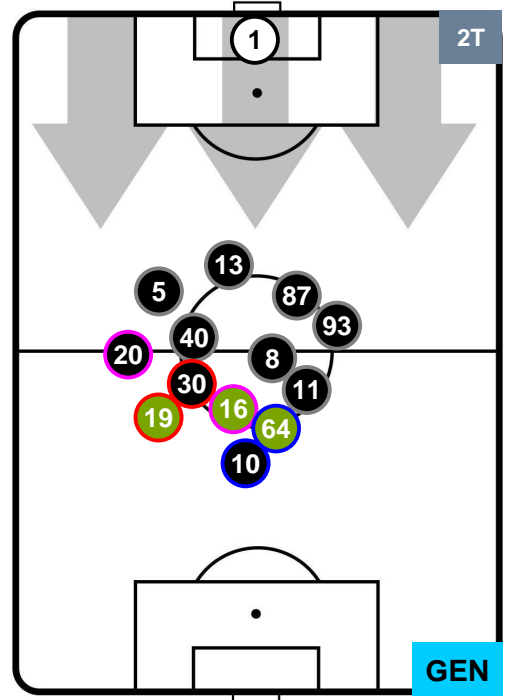

Velocità Media (Km/h) 6.7

Jog-Run-Sprint (km 105.013)

27.941	69.709	7.363
--------	--------	-------

SPAL

SPA 1

0 GEN

GENOA

HEATMAP

SPA 1

0 GEN

GENOA

POSIZIONI MEDIE

- Legenda:**
- 1ª Sostituzione ● Giocatore Entrato ● Giocatore Uscito
 - 2ª Sostituzione ● Giocatore Entrato ● Giocatore Uscito ■ Giocatore Entrato in sostituzione di ●
 - 3ª Sostituzione ● Giocatore Entrato ● Giocatore Uscito ■ Giocatore Entrato in sostituzione di ●