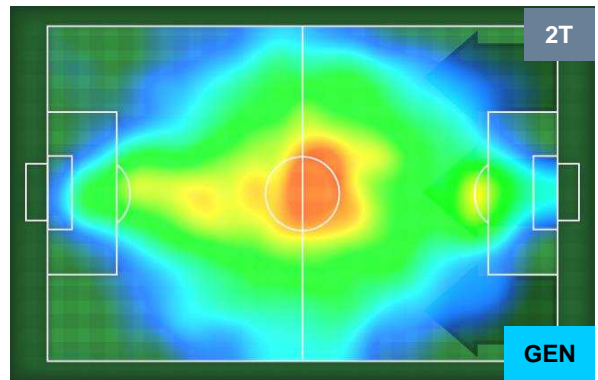

Velocità Media (Km/h) 6.7

Jog-Run-Sprint (km 105.013)

27.941	69.709	7.363
--------	--------	-------

SPAL

SPA 1

0 GEN

GENOA

HEATMAP

SPA 1

0 GEN

GENOA

POSIZIONI MEDIE

- Legenda:**
- 1ª Sostituzione ● Giocatore Entrato ● Giocatore Uscito
 - 2ª Sostituzione ● Giocatore Entrato ● Giocatore Uscito ■ Giocatore Entrato in sostituzione di ●
 - 3ª Sostituzione ● Giocatore Entrato ● Giocatore Uscito ■ Giocatore Entrato in sostituzione di ●