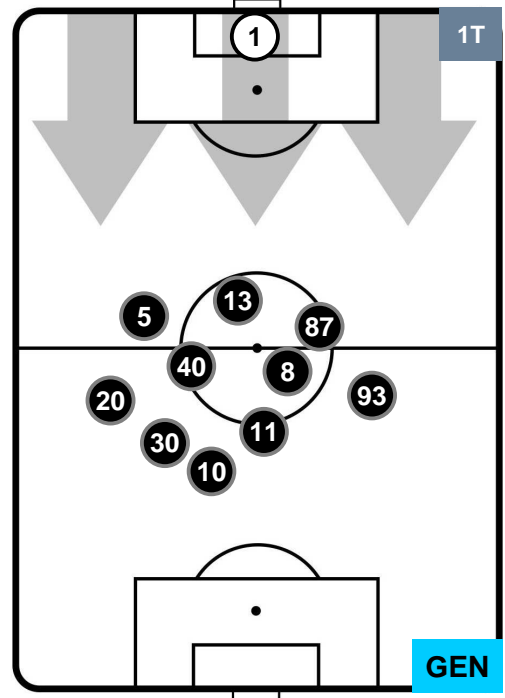

SPA 1

0 GEN

GENOA

POSIZIONI MEDIE

- Legenda:**
- 1ª Sostituzione ● Giocatore Entrato ● Giocatore Uscito
 - 2ª Sostituzione ● Giocatore Entrato ● Giocatore Uscito ■ Giocatore Entrato in sostituzione di ●
 - 3ª Sostituzione ● Giocatore Entrato ● Giocatore Uscito ■ Giocatore Entrato in sostituzione di ●

SPA 1

0 GEN

GENOA

POSIZIONI MEDIE POSSESSO PALLA (proprio)

- Legenda:**
- 1ª Sostituzione ● Giocatore Entrato ● Giocatore Uscito
 - 2ª Sostituzione ● Giocatore Entrato ● Giocatore Uscito ■ Giocatore Entrato in sostituzione di ●
 - 3ª Sostituzione ● Giocatore Entrato ● Giocatore Uscito ■ Giocatore Entrato in sostituzione di ●