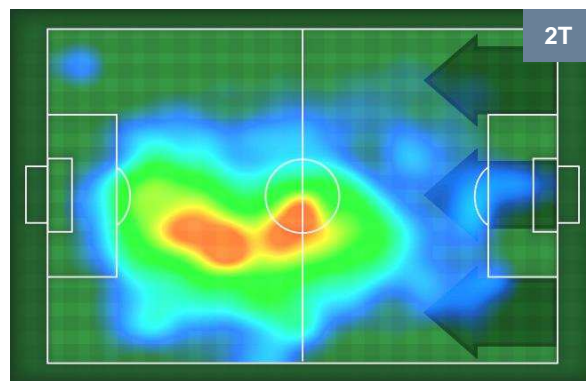

SPA 1

0 GEN

MVP (Most Valuable Player)

MIRCO ANTENUCCI		7
SPAL		SPA
Ruolo:	Attaccante	
Altezza:	1,84m	
Peso:	65 Kg	
Data Nascita:	08/09/1984	
Nazionalità:	ITA	
Jog 28% - Run 62% - Sprint 10%		Km 9.232
2.624	5.737	0.871
Statistiche		
Gol	1	
Occasioni da gol	2	
Totale tiri	2	
Tiri in porta (Gol)	2(1)	
Azioni attacco	4	
Palle recuperate	2	
Falli subiti	4	
Minuti giocati	85'	

ADEL TAARABT		11
GENOA		GEN
Ruolo:	Centrocampista	
Altezza:	1,85m	
Peso:	80 Kg	
Data Nascita:	24/05/1989	
Nazionalità:	MAR	
Jog 26% - Run 65% - Sprint 9%		Km 10.503
2.731	6.782	0.99
Statistiche		
Occasioni da gol	1	
Totale tiri	3	
Tiri in porta (Gol)	1(0)	
Assist	3	
Azioni attacco	5	
Palle recuperate	1	
Falli subiti	3	
Minuti giocati	95'	

HeatMap