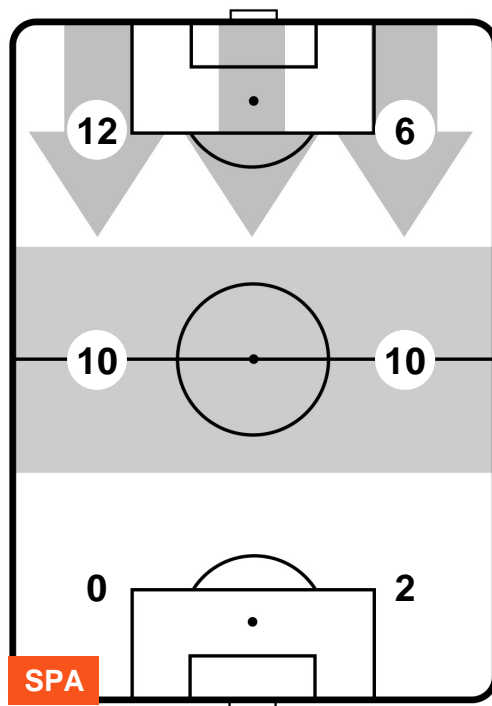

SPAL
SPA **1**
0 **GEN**
GENOA

POSIZIONI MEDIE POSSESSO PALLA (avversario)

- Legenda:**
- 1ª Sostituzione ● Giocatore Entrato ● Giocatore Uscito
 - 2ª Sostituzione ● Giocatore Entrato ● Giocatore Uscito ■ Giocatore Entrato in sostituzione di ●
 - 3ª Sostituzione ● Giocatore Entrato ● Giocatore Uscito ■ Giocatore Entrato in sostituzione di ●

SPA 1

0 GEN

GENOA

BARICENTRO

BILANCIAMENTO OFFENSIVO

SPAL SPA **1** **0** GEN GENOA

ZONE DI TIRO

1	Gol	0
4	In porta	5
1	Fuori Porta	7

CROSS IN GIOCO

PALLE RECUPERATE

SPA 1

0 GEN

MVP (Most Valuable Player)

MIRCO ANTENUCCI		7
SPAL		SPA
Ruolo:	Attaccante	
Altezza:	1,84m	
Peso:	65 Kg	
Data Nascita:	08/09/1984	
Nazionalità:	ITA	
Jog 28% - Run 62% - Sprint 10%		Km 9.232
2.624	5.737	0.871
Statistiche		
Gol	1	
Occasioni da gol	2	
Totale tiri	2	
Tiri in porta (Gol)	2(1)	
Azioni attacco	4	
Palle recuperate	2	
Falli subiti	4	
Minuti giocati	85'	