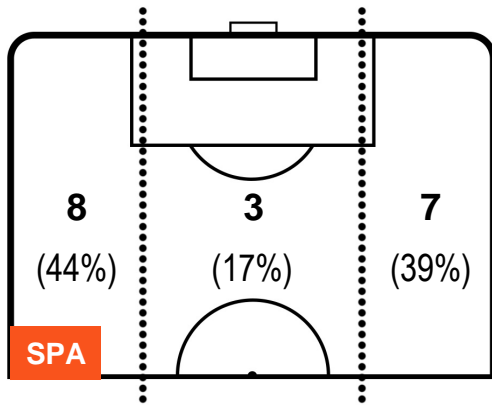

SPAL
SPA **1**
0 **GEN**
GENOA

POSIZIONI MEDIE POSSESSO PALLA (avversario)

- Legenda:**
- 1ª Sostituzione ● Giocatore Entrato ● Giocatore Uscito
 - 2ª Sostituzione ● Giocatore Entrato ● Giocatore Uscito ■ Giocatore Entrato in sostituzione di ●
 - 3ª Sostituzione ● Giocatore Entrato ● Giocatore Uscito ■ Giocatore Entrato in sostituzione di ●

SPA 1

0 GEN

GENOA

BARICENTRO

BILANCIAMENTO OFFENSIVO

SPAL SPA **1** **0** GEN GENOA

ZONE DI TIRO

1	Gol	0
4	In porta	5
1	Fuori Porta	7

CROSS IN GIOCO

PALLE RECUPERATE

SPA 1

0 GEN

MVP (Most Valuable Player)

MIRCO ANTENUCCI		7
SPAL		SPA
Ruolo:	Attaccante	
Altezza:	1,84m	
Peso:	65 Kg	
Data Nascita:	08/09/1984	
Nazionalità:	ITA	
Jog 28% - Run 62% - Sprint 10%		Km 9.232
2.624	5.737	0.871
Statistiche		
Gol	1	
Occasioni da gol	2	
Totale tiri	2	
Tiri in porta (Gol)	2(1)	
Azioni attacco	4	
Palle recuperate	2	
Falli subiti	4	
Minuti giocati	85'	

ADEL TAARABT		11
GENOA		GEN
Ruolo:	Centrocampista	
Altezza:	1,85m	
Peso:	80 Kg	
Data Nascita:	24/05/1989	
Nazionalità:	MAR	
Jog 26% - Run 65% - Sprint 9%		Km 10.503
2.731	6.782	0.99
Statistiche		
Occasioni da gol	1	
Totale tiri	3	
Tiri in porta (Gol)	1(0)	
Assist	3	
Azioni attacco	5	
Palle recuperate	1	
Falli subiti	3	
Minuti giocati	95'	