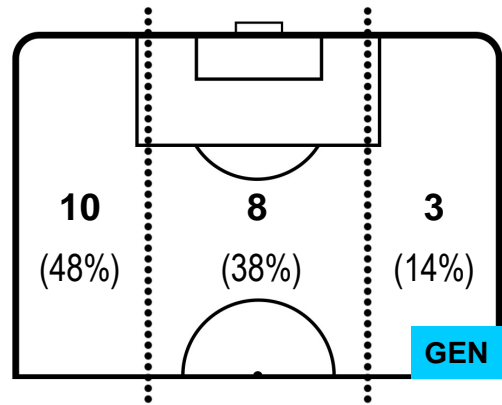

SPAL
SPA **1**
0 **GEN**
GENOA

POSIZIONI MEDIE POSSESSO PALLA (avversario)

- Legenda:**
- 1ª Sostituzione ● Giocatore Entrato ● Giocatore Uscito
 - 2ª Sostituzione ● Giocatore Entrato ● Giocatore Uscito ■ Giocatore Entrato in sostituzione di ●
 - 3ª Sostituzione ● Giocatore Entrato ● Giocatore Uscito ■ Giocatore Entrato in sostituzione di ●

SPA 1

0 GEN

GENOA

BARICENTRO

BILANCIAMENTO OFFENSIVO

SPAL SPA **1** **0** GEN GENOA

ZONE DI TIRO

1	Gol	0
4	In porta	5
1	Fuori Porta	7

CROSS IN GIOCO

PALLE RECUPERATE

SPA 1

0 GEN

MVP (Most Valuable Player)

MIRCO ANTENUCCI		7
SPAL		SPA
Ruolo:	Attaccante	
Altezza:	1,84m	
Peso:	65 Kg	
Data Nascita:	08/09/1984	
Nazionalità:	ITA	
Jog 28% - Run 62% - Sprint 10%		Km 9.232
2.624	5.737	0.871
Statistiche		
Gol	1	
Occasioni da gol	2	
Totale tiri	2	
Tiri in porta (Gol)	2(1)	
Azioni attacco	4	
Palle recuperate	2	
Falli subiti	4	
Minuti giocati	85'	

ADEL TAARABT		11
GENOA		GEN
Ruolo:	Centrocampista	
Altezza:	1,85m	
Peso:	80 Kg	
Data Nascita:	24/05/1989	
Nazionalità:	MAR	
Jog 26% - Run 65% - Sprint 9%		Km 10.503
2.731	6.782	0.99
Statistiche		
Occasioni da gol	1	
Totale tiri	3	
Tiri in porta (Gol)	1(0)	
Assist	3	
Azioni attacco	5	
Palle recuperate	1	
Falli subiti	3	
Minuti giocati	95'	