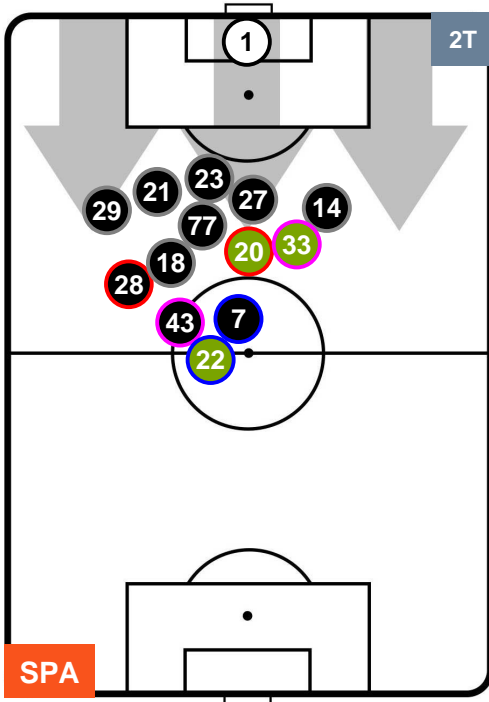

SPA 1

0 GEN

GENOA

POSIZIONI MEDIE

- Legenda:**
- 1ª Sostituzione ● Giocatore Entrato ● Giocatore Uscito
 - 2ª Sostituzione ● Giocatore Entrato ● Giocatore Uscito ■ Giocatore Entrato in sostituzione di ●
 - 3ª Sostituzione ● Giocatore Entrato ● Giocatore Uscito ■ Giocatore Entrato in sostituzione di ●

SPA 1

0 GEN

GENOA

POSIZIONI MEDIE POSSESSO PALLA (proprio)

- Legenda:**
- 1ª Sostituzione ● Giocatore Entrato ● Giocatore Uscito
 - 2ª Sostituzione ● Giocatore Entrato ● Giocatore Uscito ■ Giocatore Entrato in sostituzione di ●
 - 3ª Sostituzione ● Giocatore Entrato ● Giocatore Uscito ■ Giocatore Entrato in sostituzione di ●

SPAL
SPA **1**
0 **GEN**
GENOA

POSIZIONI MEDIE POSSESSO PALLA (avversario)

- Legenda:**
- 1ª Sostituzione ● Giocatore Entrato ● Giocatore Uscito
 - 2ª Sostituzione ● Giocatore Entrato ● Giocatore Uscito ■ Giocatore Entrato in sostituzione di ●
 - 3ª Sostituzione ● Giocatore Entrato ● Giocatore Uscito ■ Giocatore Entrato in sostituzione di ●