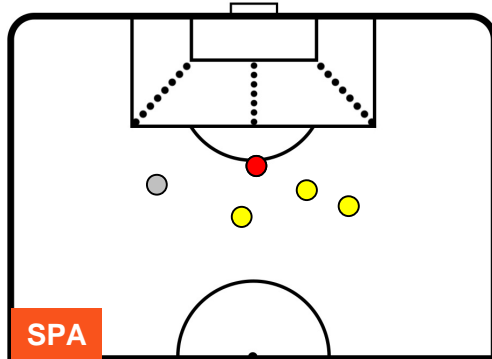

SPAL
SPA **1**
0 **GEN**
GENOA

POSIZIONI MEDIE POSSESSO PALLA (avversario)

- Legenda:**
- 1ª Sostituzione ● Giocatore Entrato ● Giocatore Uscito
 - 2ª Sostituzione ● Giocatore Entrato ● Giocatore Uscito ■ Giocatore Entrato in sostituzione di ●
 - 3ª Sostituzione ● Giocatore Entrato ● Giocatore Uscito ■ Giocatore Entrato in sostituzione di ●

SPA 1

0 GEN

GENOA

BARICENTRO

BILANCIAMENTO OFFENSIVO

SPAL SPA **1** **0** GEN GENOA

ZONE DI TIRO

1	Gol	0
4	In porta	5
1	Fuori Porta	7

CROSS IN GIOCO

PALLE RECUPERATE

SPA 1

0 GEN

MVP (Most Valuable Player)

MIRCO ANTENUCCI		7
SPAL		SPA
Ruolo:	Attaccante	
Altezza:	1,84m	
Peso:	65 Kg	
Data Nascita:	08/09/1984	
Nazionalità:	ITA	
Jog 28% - Run 62% - Sprint 10%		Km 9.232
2.624	5.737	0.871
Statistiche		
Gol	1	
Occasioni da gol	2	
Totale tiri	2	
Tiri in porta (Gol)	2(1)	
Azioni attacco	4	
Palle recuperate	2	
Falli subiti	4	
Minuti giocati	85'	