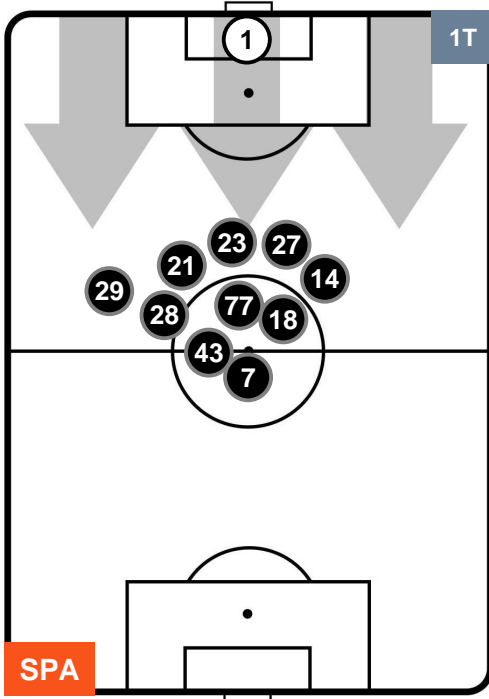

Velocità Media (Km/h) 6.7

Jog-Run-Sprint (km 105.013)

27.941	69.709	7.363
--------	--------	-------

SPAL

SPA 1

0 GEN

GENOA

HEATMAP

SPA 1

0 GEN

GENOA

POSIZIONI MEDIE

- Legenda:**
- 1ª Sostituzione ● Giocatore Entrato ● Giocatore Uscito
 - 2ª Sostituzione ● Giocatore Entrato ● Giocatore Uscito ■ Giocatore Entrato in sostituzione di ●
 - 3ª Sostituzione ● Giocatore Entrato ● Giocatore Uscito ■ Giocatore Entrato in sostituzione di ●