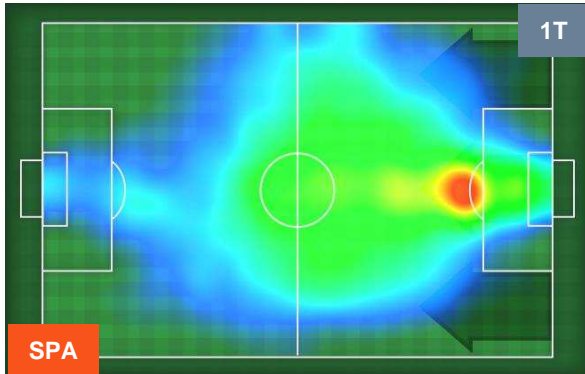

Velocità Media (Km/h) 6.7

Jog-Run-Sprint (km 105.013)

27.941	69.709	7.363
--------	--------	-------

SPAL

SPA 1

0 GEN

GENOA

HEATMAP

SPA 1

0 GEN

GENOA

POSIZIONI MEDIE

- Legenda:**
- 1ª Sostituzione ● Giocatore Entrato ● Giocatore Uscito
 - 2ª Sostituzione ● Giocatore Entrato ● Giocatore Uscito ■ Giocatore Entrato in sostituzione di ●
 - 3ª Sostituzione ● Giocatore Entrato ● Giocatore Uscito ■ Giocatore Entrato in sostituzione di ●