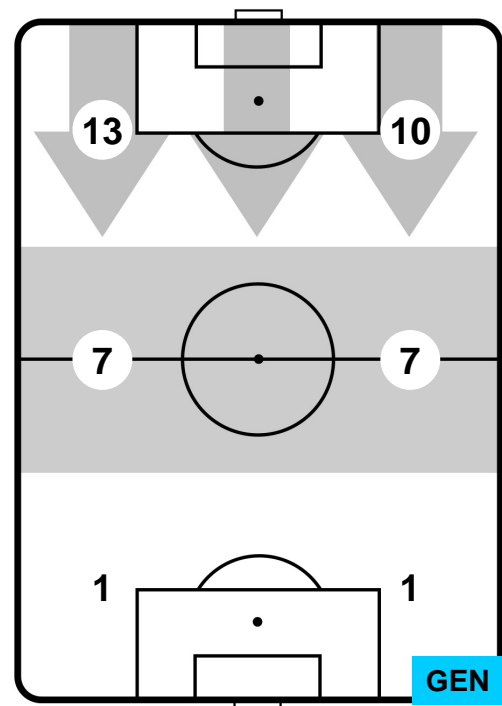

SPAL
SPA **1**
0 **GEN**
GENOA

POSIZIONI MEDIE POSSESSO PALLA (avversario)

- Legenda:**
- 1ª Sostituzione ● Giocatore Entrato ● Giocatore Uscito
 - 2ª Sostituzione ● Giocatore Entrato ● Giocatore Uscito ■ Giocatore Entrato in sostituzione di ●
 - 3ª Sostituzione ● Giocatore Entrato ● Giocatore Uscito ■ Giocatore Entrato in sostituzione di ●

SPA 1

0 GEN

GENOA

BARICENTRO

BILANCIAMENTO OFFENSIVO

SPAL SPA **1** **0** GEN GENOA

ZONE DI TIRO

1	Gol	0
4	In porta	5
1	Fuori Porta	7

CROSS IN GIOCO

PALLE RECUPERATE

SPA 1

0 GEN

MVP (Most Valuable Player)

MIRCO ANTENUCCI		7
SPAL		SPA
Ruolo:	Attaccante	
Altezza:	1,84m	
Peso:	65 Kg	
Data Nascita:	08/09/1984	
Nazionalità:	ITA	
Jog 28% - Run 62% - Sprint 10%		Km 9.232
2.624	5.737	0.871
Statistiche		
Gol	1	
Occasioni da gol	2	
Totale tiri	2	
Tiri in porta (Gol)	2(1)	
Azioni attacco	4	
Palle recuperate	2	
Falli subiti	4	
Minuti giocati	85'	