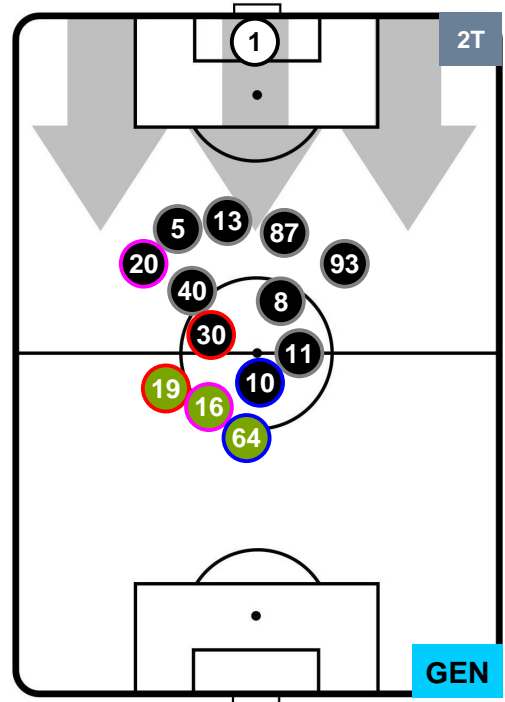

SPA 1

0 GEN

GENOA

POSIZIONI MEDIE

- Legenda:**
- 1ª Sostituzione ● Giocatore Entrato ● Giocatore Uscito
 - 2ª Sostituzione ● Giocatore Entrato ● Giocatore Uscito ■ Giocatore Entrato in sostituzione di ●
 - 3ª Sostituzione ● Giocatore Entrato ● Giocatore Uscito ■ Giocatore Entrato in sostituzione di ●

SPA 1

0 GEN

GENOA

POSIZIONI MEDIE POSSESSO PALLA (proprio)

- Legenda:**
- 1ª Sostituzione ● Giocatore Entrato ● Giocatore Uscito
 - 2ª Sostituzione ● Giocatore Entrato ● Giocatore Uscito ■ Giocatore Entrato in sostituzione di ●
 - 3ª Sostituzione ● Giocatore Entrato ● Giocatore Uscito ■ Giocatore Entrato in sostituzione di ●

SPAL
SPA **1**
0 **GEN**
GENOA

POSIZIONI MEDIE POSSESSO PALLA (avversario)

- Legenda:**
- 1ª Sostituzione ● Giocatore Entrato ● Giocatore Uscito
 - 2ª Sostituzione ● Giocatore Entrato ● Giocatore Uscito ■ Giocatore Entrato in sostituzione di ●
 - 3ª Sostituzione ● Giocatore Entrato ● Giocatore Uscito ■ Giocatore Entrato in sostituzione di ●