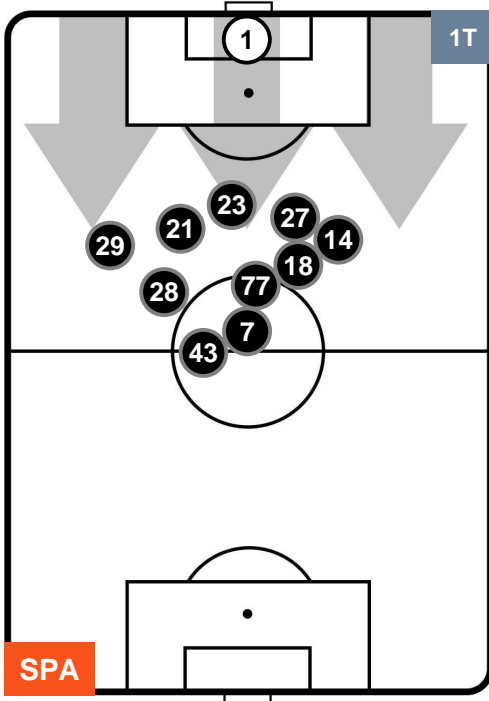

SPA 1

0 GEN

GENOA

POSIZIONI MEDIE

- Legenda:**
- 1ª Sostituzione ● Giocatore Entrato ● Giocatore Uscito
 - 2ª Sostituzione ● Giocatore Entrato ● Giocatore Uscito ■ Giocatore Entrato in sostituzione di ●
 - 3ª Sostituzione ● Giocatore Entrato ● Giocatore Uscito ■ Giocatore Entrato in sostituzione di ●

SPA 1

0 GEN

GENOA

POSIZIONI MEDIE POSSESSO PALLA (proprio)

- Legenda:**
- 1ª Sostituzione ● Giocatore Entrato ● Giocatore Uscito
 - 2ª Sostituzione ● Giocatore Entrato ● Giocatore Uscito ■ Giocatore Entrato in sostituzione di ●
 - 3ª Sostituzione ● Giocatore Entrato ● Giocatore Uscito ■ Giocatore Entrato in sostituzione di ●

SPAL
SPA **1**
0 **GEN**
GENOA

POSIZIONI MEDIE POSSESSO PALLA (avversario)

- Legenda:**
- 1ª Sostituzione ● Giocatore Entrato ● Giocatore Uscito
 - 2ª Sostituzione ● Giocatore Entrato ● Giocatore Uscito ■ Giocatore Entrato in sostituzione di ●
 - 3ª Sostituzione ● Giocatore Entrato ● Giocatore Uscito ■ Giocatore Entrato in sostituzione di ●