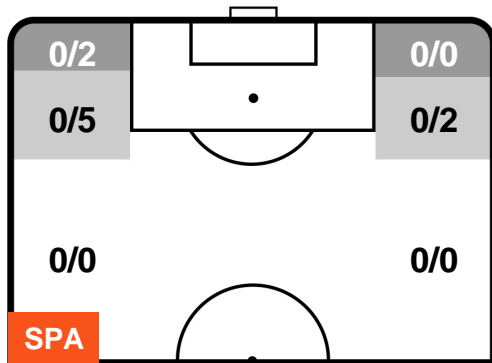

CROSS IN GIOCO