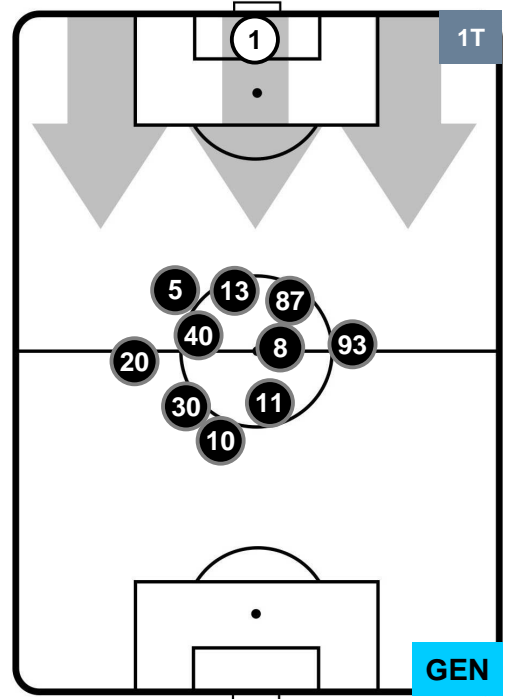

Velocità Media (Km/h) 6.7

Jog-Run-Sprint (km 105.013)

27.941	69.709	7.363
--------	--------	-------

SPAL

SPA 1

0 GEN

GENOA

HEATMAP

SPA 1

0 GEN

GENOA

POSIZIONI MEDIE

- Legenda:**
- 1ª Sostituzione ● Giocatore Entrato ● Giocatore Uscito
 - 2ª Sostituzione ● Giocatore Entrato ● Giocatore Uscito ■ Giocatore Entrato in sostituzione di ●
 - 3ª Sostituzione ● Giocatore Entrato ● Giocatore Uscito ■ Giocatore Entrato in sostituzione di ●