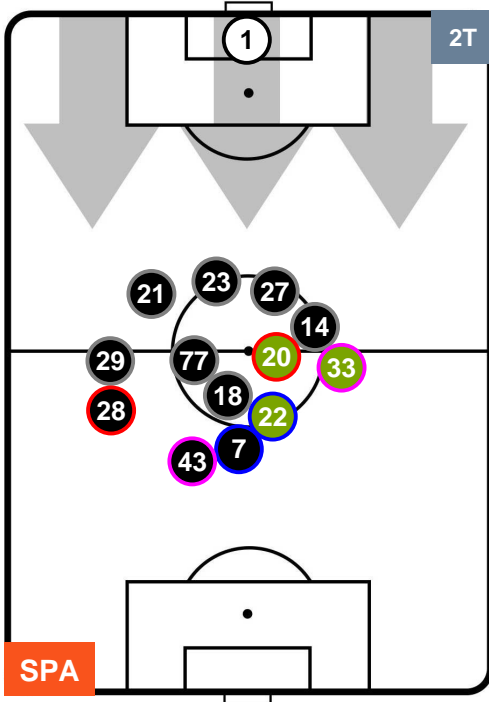

SPA 1

0 GEN

GENOA

POSIZIONI MEDIE

- Legenda:**
- 1ª Sostituzione ● Giocatore Entrato ● Giocatore Uscito
 - 2ª Sostituzione ● Giocatore Entrato ● Giocatore Uscito ■ Giocatore Entrato in sostituzione di ●
 - 3ª Sostituzione ● Giocatore Entrato ● Giocatore Uscito ■ Giocatore Entrato in sostituzione di ●

SPA 1

0 GEN

GENOA

POSIZIONI MEDIE POSSESSO PALLA (proprio)

- Legenda:**
- 1ª Sostituzione ● Giocatore Entrato ● Giocatore Uscito
 - 2ª Sostituzione ● Giocatore Entrato ● Giocatore Uscito ■ Giocatore Entrato in sostituzione di ●
 - 3ª Sostituzione ● Giocatore Entrato ● Giocatore Uscito ■ Giocatore Entrato in sostituzione di ●