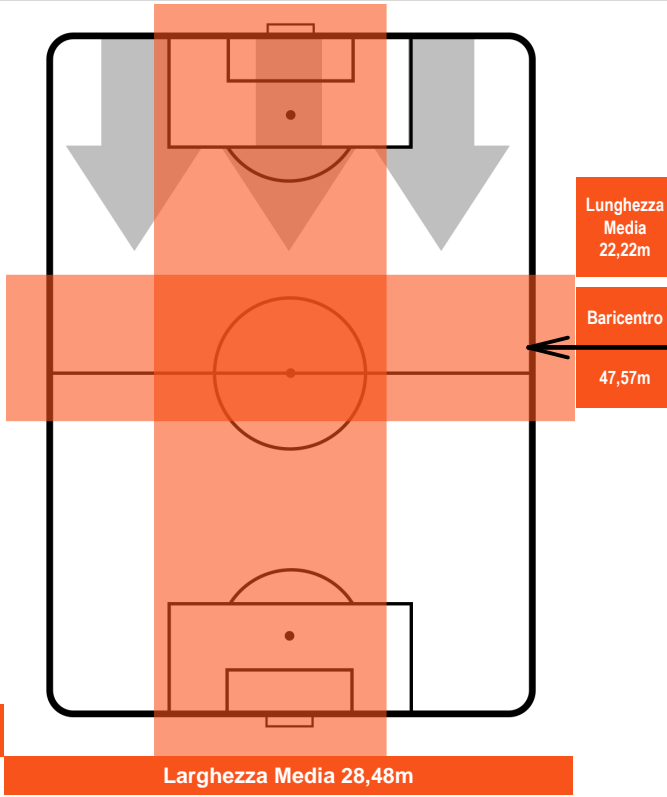

SPAL
SPA **1**
0 **GEN**
GENOA

POSIZIONI MEDIE POSSESSO PALLA (avversario)

- Legenda:**
- 1ª Sostituzione ● Giocatore Entrato ● Giocatore Uscito
 - 2ª Sostituzione ● Giocatore Entrato ● Giocatore Uscito ■ Giocatore Entrato in sostituzione di ●
 - 3ª Sostituzione ● Giocatore Entrato ● Giocatore Uscito ■ Giocatore Entrato in sostituzione di ●

SPA 1

0 GEN

GENOA

BARICENTRO

BILANCIAMENTO OFFENSIVO

SPAL SPA **1** **0** GEN GENOA

ZONE DI TIRO

1	Gol	0
4	In porta	5
1	Fuori Porta	7