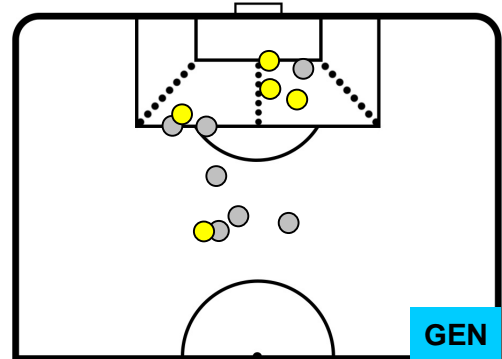

SPAL
SPA **1**
0 **GEN**
GENOA

POSIZIONI MEDIE POSSESSO PALLA (avversario)

- Legenda:**
- 1ª Sostituzione ● Giocatore Entrato ● Giocatore Uscito
 - 2ª Sostituzione ● Giocatore Entrato ● Giocatore Uscito ■ Giocatore Entrato in sostituzione di ●
 - 3ª Sostituzione ● Giocatore Entrato ● Giocatore Uscito ■ Giocatore Entrato in sostituzione di ●

SPA 1

0 GEN

GENOA

BARICENTRO

BILANCIAMENTO OFFENSIVO

SPAL SPA **1** **0** GEN GENOA

ZONE DI TIRO

1	Gol	0
4	In porta	5
1	Fuori Porta	7

CROSS IN GIOCO

PALLE RECUPERATE

SPA 1

0 GEN

MVP (Most Valuable Player)

MIRCO ANTENUCCI		7
SPAL		SPA
Ruolo:	Attaccante	
Altezza:	1,84m	
Peso:	65 Kg	
Data Nascita:	08/09/1984	
Nazionalità:	ITA	
Jog 28% - Run 62% - Sprint 10%		Km 9.232
2.624	5.737	0.871
Statistiche		
Gol	1	
Occasioni da gol	2	
Totale tiri	2	
Tiri in porta (Gol)	2(1)	
Azioni attacco	4	
Palle recuperate	2	
Falli subiti	4	
Minuti giocati	85'	