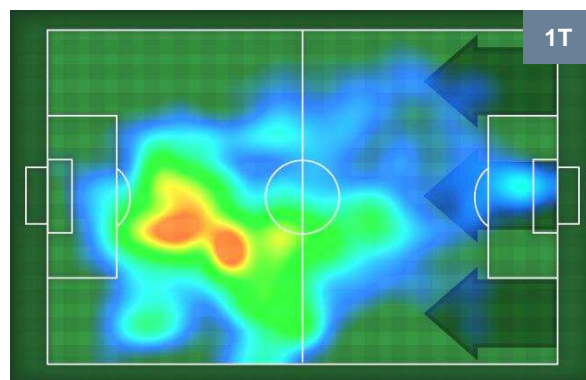

SPA 1

0 GEN

MVP (Most Valuable Player)

MIRCO ANTENUCCI		7
SPAL		SPA
Ruolo:	Attaccante	
Altezza:	1,84m	
Peso:	65 Kg	
Data Nascita:	08/09/1984	
Nazionalità:	ITA	
Jog 28% - Run 62% - Sprint 10%		Km 9.232
2.624	5.737	0.871
Statistiche		
Gol	1	
Occasioni da gol	2	
Totale tiri	2	
Tiri in porta (Gol)	2(1)	
Azioni attacco	4	
Palle recuperate	2	
Falli subiti	4	
Minuti giocati	85'	

ADEL TAARABT		11
GENOA		GEN
Ruolo:	Centrocampista	
Altezza:	1,85m	
Peso:	80 Kg	
Data Nascita:	24/05/1989	
Nazionalità:	MAR	
Jog 26% - Run 65% - Sprint 9%		Km 10.503
2.731	6.782	0.99
Statistiche		
Occasioni da gol	1	
Totale tiri	3	
Tiri in porta (Gol)	1(0)	
Assist	3	
Azioni attacco	5	
Palle recuperate	1	
Falli subiti	3	
Minuti giocati	95'	

HeatMap