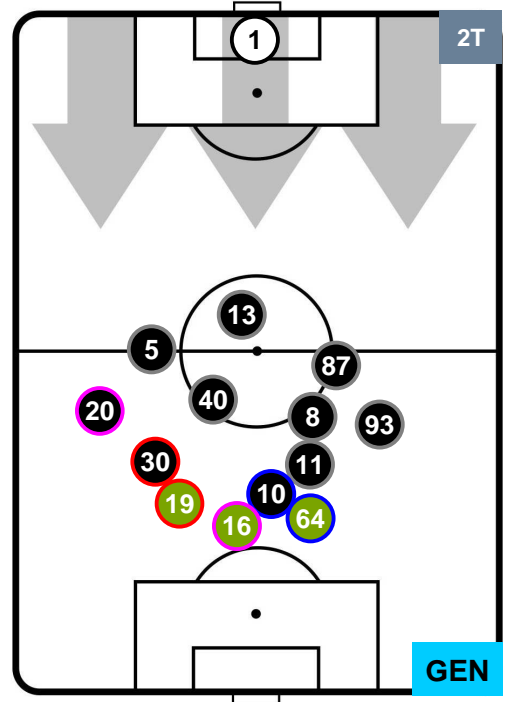

SPA 1

0 GEN

GENOA

POSIZIONI MEDIE

- Legenda:**
- 1ª Sostituzione ● Giocatore Entrato ● Giocatore Uscito
 - 2ª Sostituzione ● Giocatore Entrato ● Giocatore Uscito ■ Giocatore Entrato in sostituzione di ●
 - 3ª Sostituzione ● Giocatore Entrato ● Giocatore Uscito ■ Giocatore Entrato in sostituzione di ●

SPA 1

0 GEN

GENOA

POSIZIONI MEDIE POSSESSO PALLA (proprio)

- Legenda:**
- 1ª Sostituzione ● Giocatore Entrato ● Giocatore Uscito
 - 2ª Sostituzione ● Giocatore Entrato ● Giocatore Uscito ■ Giocatore Entrato in sostituzione di ●
 - 3ª Sostituzione ● Giocatore Entrato ● Giocatore Uscito ■ Giocatore Entrato in sostituzione di ●