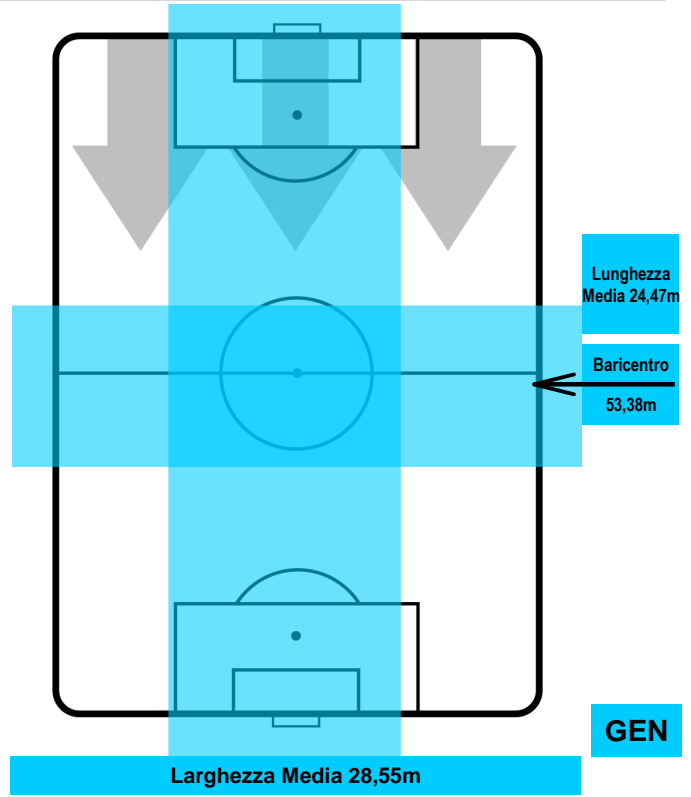

SPA 1

0 GEN

GENOA

POSIZIONI MEDIE POSSESSO PALLA (proprio)

- Legenda:**
- 1ª Sostituzione ● Giocatore Entrato ● Giocatore Uscito
 - 2ª Sostituzione ● Giocatore Entrato ● Giocatore Uscito ■ Giocatore Entrato in sostituzione di ●
 - 3ª Sostituzione ● Giocatore Entrato ● Giocatore Uscito ■ Giocatore Entrato in sostituzione di ●

SPAL
SPA **1**
0 **GEN**
GENOA

POSIZIONI MEDIE POSSESSO PALLA (avversario)

- Legenda:**
- 1ª Sostituzione ● Giocatore Entrato ● Giocatore Uscito
 - 2ª Sostituzione ● Giocatore Entrato ● Giocatore Uscito ■ Giocatore Entrato in sostituzione di ●
 - 3ª Sostituzione ● Giocatore Entrato ● Giocatore Uscito ■ Giocatore Entrato in sostituzione di ●

SPA 1

0 GEN

GENOA

BARICENTRO

BILANCIAMENTO OFFENSIVO

SPAL SPA **1** **0** GEN GENOA

ZONE DI TIRO

1	Gol	0
4	In porta	5
1	Fuori Porta	7