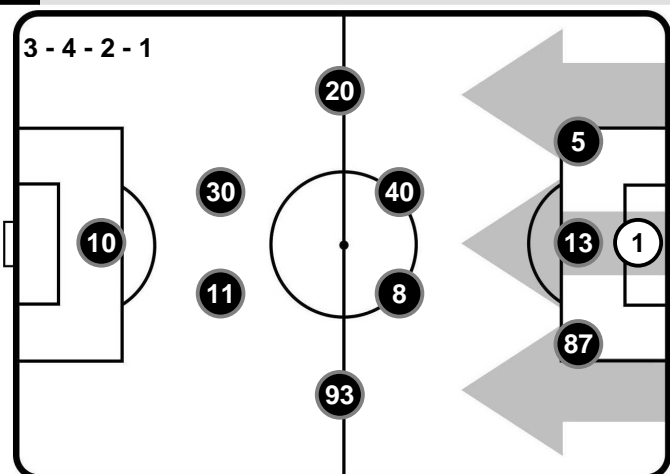

GENOA

- 1 MATTIA PERIN (P)
- 5 ARMANDO IZZO
- 13 LUCA ROSSETTINI
- 87 ERVIN ZUKANOVIC
- 20 ALEANDRO ROSI
- 40 STEPHANE OMEONGA
- 8 ANDREA BERTOLACCI
- 93 DIEGO LAXALT
- 30 LUCA RIGONI
- 11 ADEL TAARABT
- 10 GIANLUCA LAPADULA