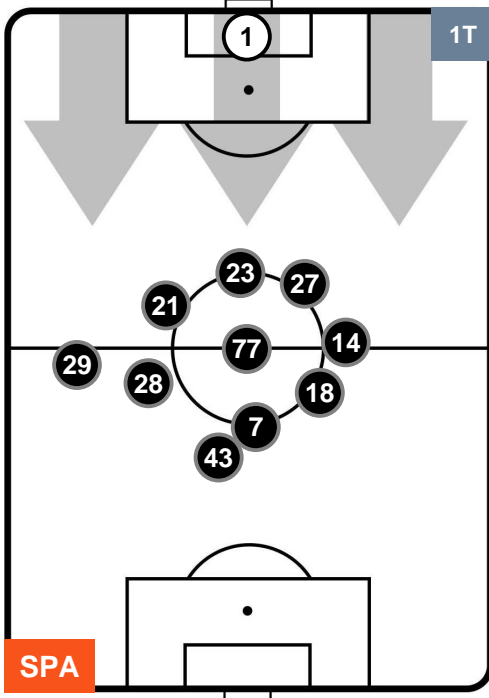

SPA 1

0 GEN

GENOA

POSIZIONI MEDIE

- Legenda:**
- 1ª Sostituzione ● Giocatore Entrato ● Giocatore Uscito
 - 2ª Sostituzione ● Giocatore Entrato ● Giocatore Uscito ■ Giocatore Entrato in sostituzione di ●
 - 3ª Sostituzione ● Giocatore Entrato ● Giocatore Uscito ■ Giocatore Entrato in sostituzione di ●

SPA 1

0 GEN

GENOA

POSIZIONI MEDIE POSSESSO PALLA (proprio)

- Legenda:**
- 1ª Sostituzione ● Giocatore Entrato ● Giocatore Uscito
 - 2ª Sostituzione ● Giocatore Entrato ● Giocatore Uscito ■ Giocatore Entrato in sostituzione di ●
 - 3ª Sostituzione ● Giocatore Entrato ● Giocatore Uscito ■ Giocatore Entrato in sostituzione di ●