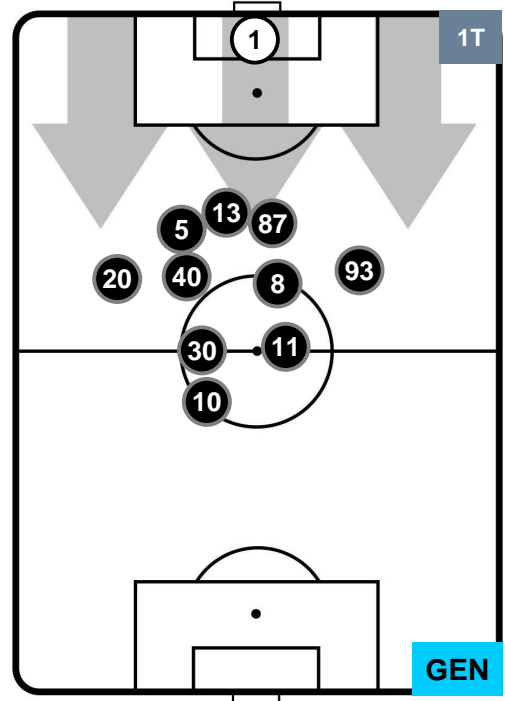

SPA 1

0 GEN

GENOA

POSIZIONI MEDIE

- Legenda:**
- 1ª Sostituzione ● Giocatore Entrato ● Giocatore Uscito
 - 2ª Sostituzione ● Giocatore Entrato ● Giocatore Uscito ■ Giocatore Entrato in sostituzione di ●
 - 3ª Sostituzione ● Giocatore Entrato ● Giocatore Uscito ■ Giocatore Entrato in sostituzione di ●

SPA 1

0 GEN

GENOA

POSIZIONI MEDIE POSSESSO PALLA (proprio)

- Legenda:**
- 1ª Sostituzione ● Giocatore Entrato ● Giocatore Uscito
 - 2ª Sostituzione ● Giocatore Entrato ● Giocatore Uscito ■ Giocatore Entrato in sostituzione di ●
 - 3ª Sostituzione ● Giocatore Entrato ● Giocatore Uscito ■ Giocatore Entrato in sostituzione di ●

SPAL
SPA **1**
0 **GEN**
GENOA

POSIZIONI MEDIE POSSESSO PALLA (avversario)

- Legenda:**
- 1ª Sostituzione ● Giocatore Entrato ● Giocatore Uscito
 - 2ª Sostituzione ● Giocatore Entrato ● Giocatore Uscito ■ Giocatore Entrato in sostituzione di ●
 - 3ª Sostituzione ● Giocatore Entrato ● Giocatore Uscito ■ Giocatore Entrato in sostituzione di ●