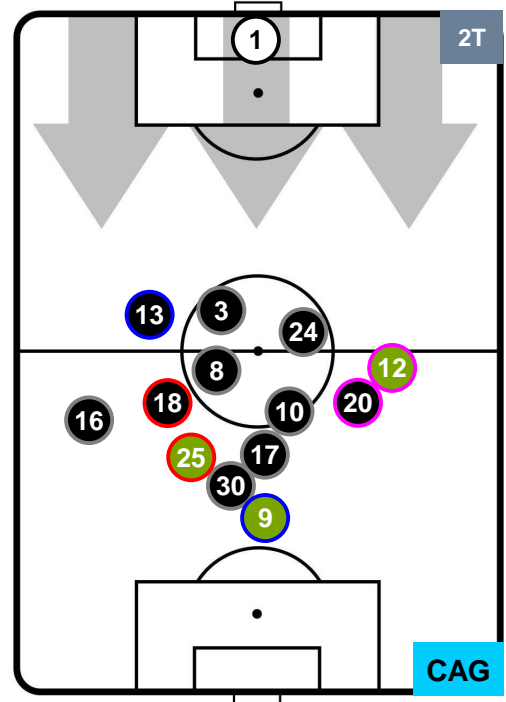

TORINO

TOR 2

1 CAG

CAGLIARI

POSIZIONI MEDIE

- Legenda:**
- 1ª Sostituzione ● Giocatore Entrato ● Giocatore Uscito
 - 2ª Sostituzione ● Giocatore Entrato ● Giocatore Uscito Giocatore Entrato in sostituzione di ●
 - 3ª Sostituzione ● Giocatore Entrato ● Giocatore Uscito Giocatore Entrato in sostituzione di ●

TORINO

TOR 2

1 CAG

CAGLIARI

POSIZIONI MEDIE POSSESSO PALLA (proprio)

- Legenda:**
- 1ª Sostituzione ● Giocatore Entrato ● Giocatore Uscito
 - 2ª Sostituzione ● Giocatore Entrato ● Giocatore Uscito ■ Giocatore Entrato in sostituzione di ●
 - 3ª Sostituzione ● Giocatore Entrato ● Giocatore Uscito ■ Giocatore Entrato in sostituzione di ●

TORINO

TOR 2

1 CAG

CAGLIARI

POSIZIONI MEDIE POSSESSO PALLA (avversario)

- Legenda:**
- 1ª Sostituzione ● Giocatore Entrato ● Giocatore Uscito
 - 2ª Sostituzione ● Giocatore Entrato ● Giocatore Uscito ■ Giocatore Entrato in sostituzione di ●
 - 3ª Sostituzione ● Giocatore Entrato ● Giocatore Uscito ■ Giocatore Entrato in sostituzione di ●