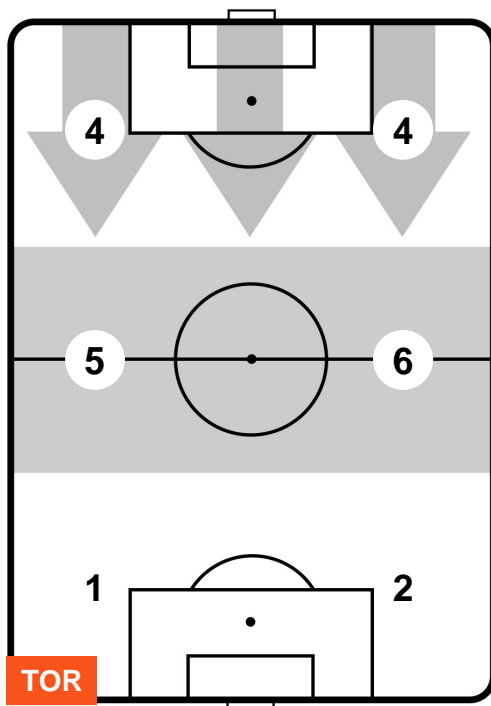

TORINO TOR 2 1 CAG CAGLIARI

BARICENTRO

BILANCIAMENTO OFFENSIVO

TORINO TOR 2 1 CAG CAGLIARI

ZONE DI TIRO

2	Gol	1
9	In porta	3
11	Fuori Porta	2

CROSS IN GIOCO

PALLE RECUPERATE

TORINO **TOR 2**

1 CAG **CAGLIARI**

MVP (Most Valuable Player)

JOEL OBI	22
TORINO	TOR
Ruolo:	Centrocampista
Altezza:	1,77m
Peso:	72 Kg
Data Nascita:	22/05/1991
Nazionalità:	NGA
Jog 29% - Run 62% - Sprint 9% Km 4.496	
1.305	2.79
Statistiche	
Gol	1
Occasioni da gol	3
Totale tiri	2
Tiri in porta (Gol)	1(1)
Azioni attacco	3
Falli subiti	1
Minuti giocati	40'
HeatMap	