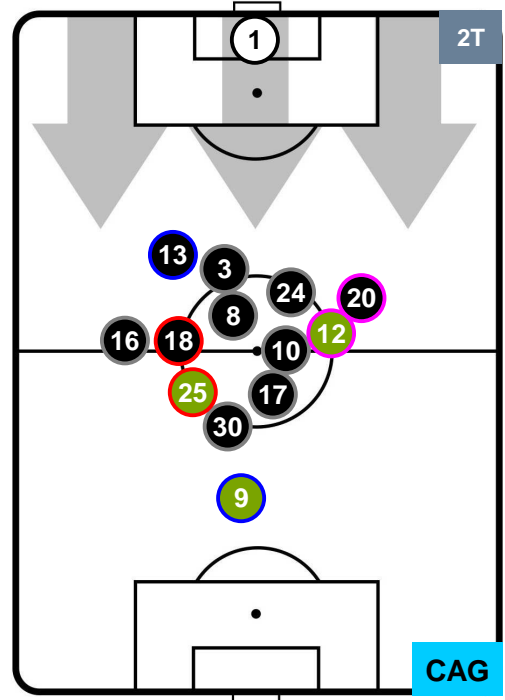

TORINO

TOR 2

1 CAG

CAGLIARI

POSIZIONI MEDIE

- Legenda:**
- 1ª Sostituzione ● Giocatore Entrato ● Giocatore Uscito
 - 2ª Sostituzione ● Giocatore Entrato ● Giocatore Uscito Giocatore Entrato in sostituzione di ●
 - 3ª Sostituzione ● Giocatore Entrato ● Giocatore Uscito Giocatore Entrato in sostituzione di ●

TORINO

TOR 2

1 CAG

CAGLIARI

POSIZIONI MEDIE POSSESSO PALLA (proprio)

- Legenda:**
- 1ª Sostituzione ● Giocatore Entrato ● Giocatore Uscito
 - 2ª Sostituzione ● Giocatore Entrato ● Giocatore Uscito ■ Giocatore Entrato in sostituzione di ●
 - 3ª Sostituzione ● Giocatore Entrato ● Giocatore Uscito ■ Giocatore Entrato in sostituzione di ●