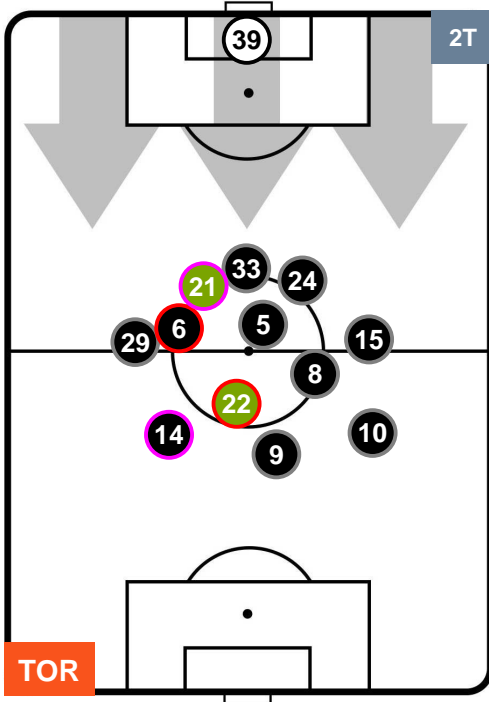

TORINO

TOR 2

1 CAG

CAGLIARI

POSIZIONI MEDIE

- Legenda:**
- 1ª Sostituzione ● Giocatore Entrato ● Giocatore Uscito
 - 2ª Sostituzione ● Giocatore Entrato ● Giocatore Uscito Giocatore Entrato in sostituzione di ●
 - 3ª Sostituzione ● Giocatore Entrato ● Giocatore Uscito Giocatore Entrato in sostituzione di ●

TORINO

TOR 2

1 CAG

CAGLIARI

POSIZIONI MEDIE POSSESSO PALLA (proprio)

- Legenda:**
- 1ª Sostituzione ● Giocatore Entrato ● Giocatore Uscito
 - 2ª Sostituzione ● Giocatore Entrato ● Giocatore Uscito ■ Giocatore Entrato in sostituzione di ●
 - 3ª Sostituzione ● Giocatore Entrato ● Giocatore Uscito ■ Giocatore Entrato in sostituzione di ●

TORINO

TOR 2

1 CAG

CAGLIARI

POSIZIONI MEDIE POSSESSO PALLA (avversario)

- Legenda:**
- 1ª Sostituzione ● Giocatore Entrato ● Giocatore Uscito
 - 2ª Sostituzione ● Giocatore Entrato ● Giocatore Uscito ■ Giocatore Entrato in sostituzione di ●
 - 3ª Sostituzione ● Giocatore Entrato ● Giocatore Uscito ■ Giocatore Entrato in sostituzione di ●