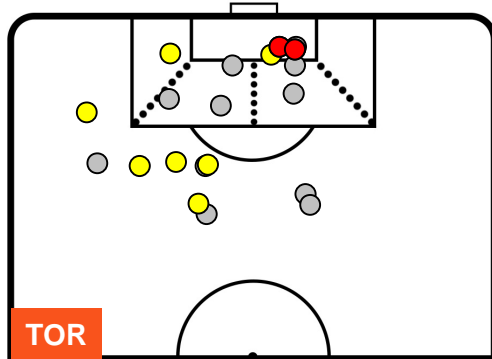

TORINO

TOR 2

1 CAG

CAGLIARI

POSIZIONI MEDIE POSSESSO PALLA (avversario)

- Legenda:**
- 1ª Sostituzione ● Giocatore Entrato ● Giocatore Uscito
 - 2ª Sostituzione ● Giocatore Entrato ● Giocatore Uscito ■ Giocatore Entrato in sostituzione di ●
 - 3ª Sostituzione ● Giocatore Entrato ● Giocatore Uscito ■ Giocatore Entrato in sostituzione di ●

TORINO TOR 2 1 CAG CAGLIARI

BARICENTRO

BILANCIAMENTO OFFENSIVO

TORINO TOR 2 1 CAG CAGLIARI

ZONE DI TIRO

2	Gol	1
9	In porta	3
11	Fuori Porta	2

CROSS IN GIOCO

PALLE RECUPERATE

TORINO **TOR 2**

1 CAG **CAGLIARI**

MVP (Most Valuable Player)

JOEL OBI	22
TORINO	TOR
Ruolo:	Centrocampista
Altezza:	1,77m
Peso:	72 Kg
Data Nascita:	22/05/1991
Nazionalità:	NGA
Jog 29% - Run 62% - Sprint 9% Km 4.496	
1.305	2.79
Statistiche	
Gol	1
Occasioni da gol	3
Totale tiri	2
Tiri in porta (Gol)	1(1)
Azioni attacco	3
Falli subiti	1
Minuti giocati	40'
HeatMap	