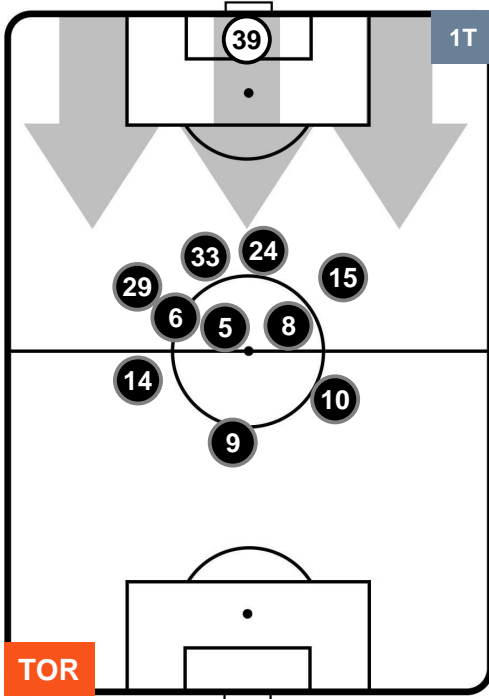

TORINO

TOR 2

1 CAG

CAGLIARI

POSIZIONI MEDIE POSSESSO PALLA (proprio)

- Legenda:**
- 1ª Sostituzione ● Giocatore Entrato ● Giocatore Uscito
 - 2ª Sostituzione ● Giocatore Entrato ● Giocatore Uscito ■ Giocatore Entrato in sostituzione di ●
 - 3ª Sostituzione ● Giocatore Entrato ● Giocatore Uscito ■ Giocatore Entrato in sostituzione di ●

TORINO

TOR 2

1 CAG

CAGLIARI

POSIZIONI MEDIE POSSESSO PALLA (avversario)

- Legenda:**
- 1ª Sostituzione ● Giocatore Entrato ● Giocatore Uscito
 - 2ª Sostituzione ● Giocatore Entrato ● Giocatore Uscito ■ Giocatore Entrato in sostituzione di ●
 - 3ª Sostituzione ● Giocatore Entrato ● Giocatore Uscito ■ Giocatore Entrato in sostituzione di ●