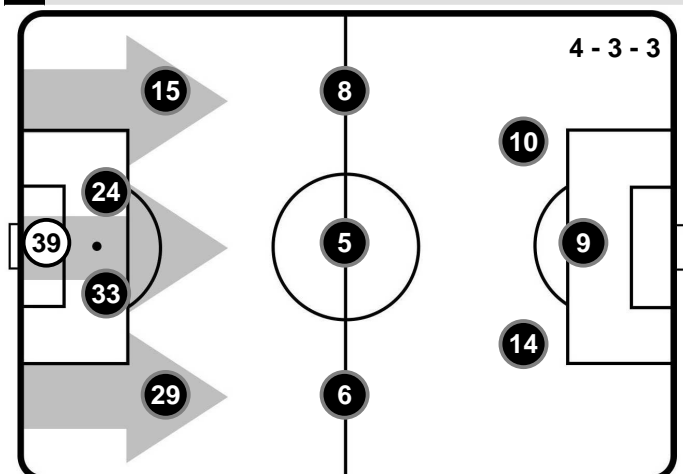

TOR 2

1 CAG

CAGLIARI

FORMAZIONI

TORINO

- 39 SALVATORE SIRIGU (P)
- 29 LORENZO DE SILVESTRI
- 33 NICOLAS N'KOULOU
- 24 EMILIANO MORETTI
- 15 CRISTIAN ANSALDI
- 6 AFRIYIE ACQUAH
- 5 MIRKO VALDIFIORI
- 8 DANIELE BASELLI
- 14 IAGO FALQUE
- 9 ANDREA BELOTTI
- 10 ADEM LJAJIC