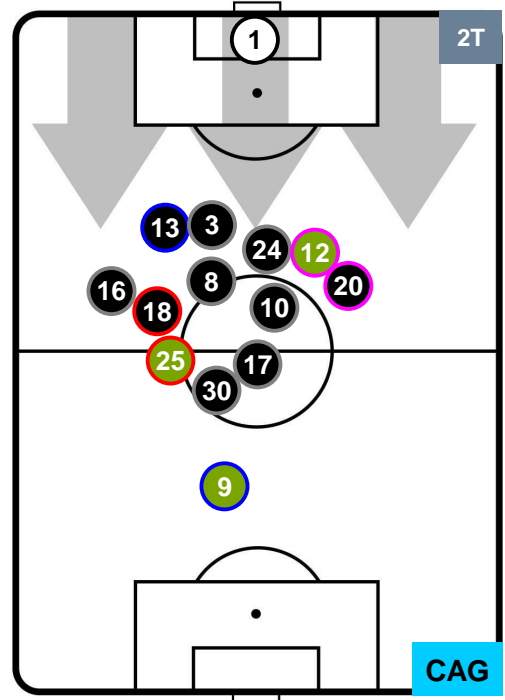

TORINO

TOR 2

1 CAG

CAGLIARI

POSIZIONI MEDIE POSSESSO PALLA (proprio)

- Legenda:**
- 1ª Sostituzione ● Giocatore Entrato ● Giocatore Uscito
 - 2ª Sostituzione ● Giocatore Entrato ● Giocatore Uscito ■ Giocatore Entrato in sostituzione di ●
 - 3ª Sostituzione ● Giocatore Entrato ● Giocatore Uscito ■ Giocatore Entrato in sostituzione di ●

TORINO

TOR 2

1 CAG

CAGLIARI

POSIZIONI MEDIE POSSESSO PALLA (avversario)

- Legenda:**
- 1ª Sostituzione ● Giocatore Entrato ● Giocatore Uscito
 - 2ª Sostituzione ● Giocatore Entrato ● Giocatore Uscito ■ Giocatore Entrato in sostituzione di ●
 - 3ª Sostituzione ● Giocatore Entrato ● Giocatore Uscito ■ Giocatore Entrato in sostituzione di ●