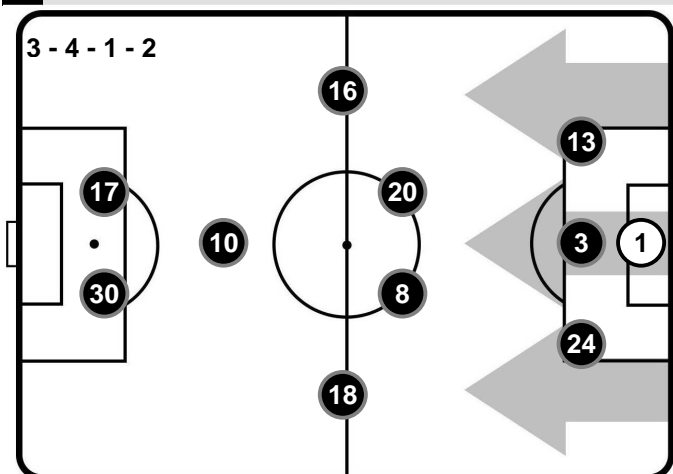

CAGLIARI

- 1 RAFAEL (P)
- 13 FILIPPO ROMAGNA
- 3 MARCO ANDREOLLI
- 24 MARCO CAPUANO
- 16 PAOLO FARAGO'
- 20 SIMONE PADOIN
- 8 LUCA CIGARINI
- 18 NICOLO' BARELLA
- 10 JOAO PEDRO
- 17 DIEGO FARIAS
- 30 LEONARDO PAVOLETTI