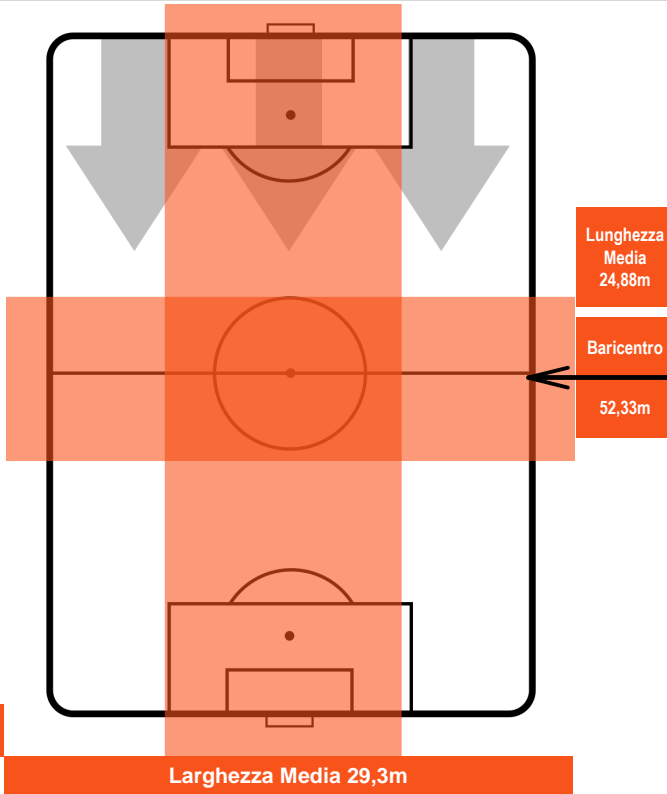

TORINO TOR 2 1 CAG CAGLIARI

BARICENTRO