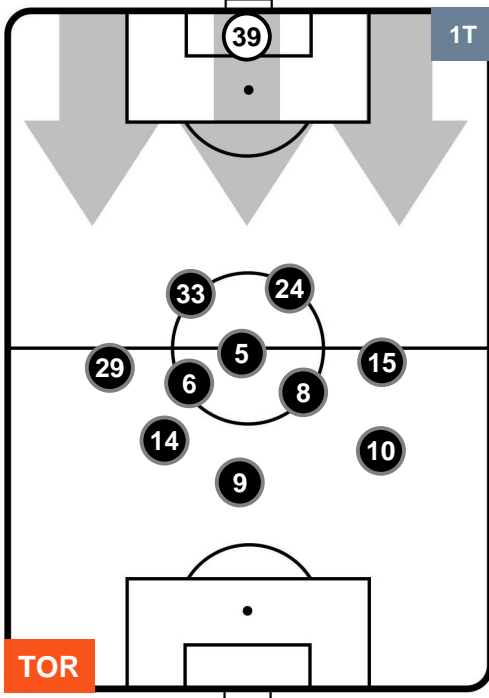

TORINO

TOR 2

1 CAG

CAGLIARI

POSIZIONI MEDIE

- Legenda:**
- 1ª Sostituzione ● Giocatore Entrato ● Giocatore Uscito
 - 2ª Sostituzione ● Giocatore Entrato ● Giocatore Uscito Giocatore Entrato in sostituzione di ●
 - 3ª Sostituzione ● Giocatore Entrato ● Giocatore Uscito Giocatore Entrato in sostituzione di ●

TORINO

TOR 2

1 CAG

CAGLIARI

POSIZIONI MEDIE POSSESSO PALLA (proprio)

- Legenda:**
- 1ª Sostituzione ● Giocatore Entrato ● Giocatore Uscito
 - 2ª Sostituzione ● Giocatore Entrato ● Giocatore Uscito ■ Giocatore Entrato in sostituzione di ●
 - 3ª Sostituzione ● Giocatore Entrato ● Giocatore Uscito ■ Giocatore Entrato in sostituzione di ●

TORINO

TOR 2

1 CAG

CAGLIARI

POSIZIONI MEDIE POSSESSO PALLA (avversario)

- Legenda:**
- 1ª Sostituzione ● Giocatore Entrato ● Giocatore Uscito
 - 2ª Sostituzione ● Giocatore Entrato ● Giocatore Uscito ■ Giocatore Entrato in sostituzione di ●
 - 3ª Sostituzione ● Giocatore Entrato ● Giocatore Uscito ■ Giocatore Entrato in sostituzione di ●