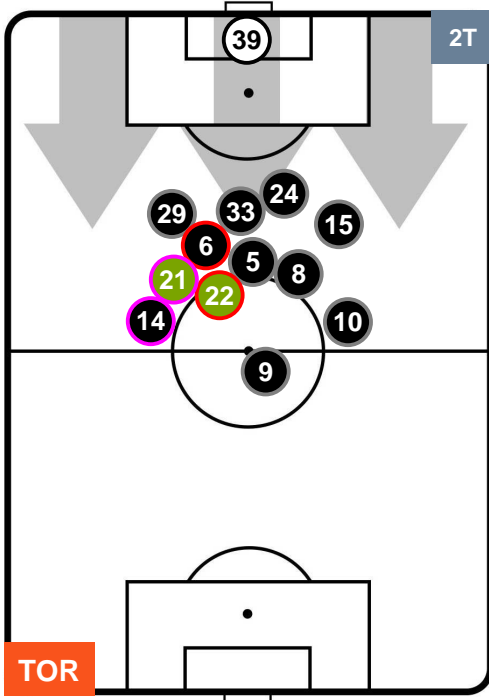

TORINO

TOR 2

1 CAG

CAGLIARI

POSIZIONI MEDIE POSSESSO PALLA (proprio)

- Legenda:**
- 1ª Sostituzione ● Giocatore Entrato ● Giocatore Uscito
 - 2ª Sostituzione ● Giocatore Entrato ● Giocatore Uscito ■ Giocatore Entrato in sostituzione di ●
 - 3ª Sostituzione ● Giocatore Entrato ● Giocatore Uscito ■ Giocatore Entrato in sostituzione di ●

TORINO

TOR 2

1 CAG

CAGLIARI

POSIZIONI MEDIE POSSESSO PALLA (avversario)

- Legenda:**
- 1ª Sostituzione ● Giocatore Entrato ● Giocatore Uscito
 - 2ª Sostituzione ● Giocatore Entrato ● Giocatore Uscito ■ Giocatore Entrato in sostituzione di ●
 - 3ª Sostituzione ● Giocatore Entrato ● Giocatore Uscito ■ Giocatore Entrato in sostituzione di ●