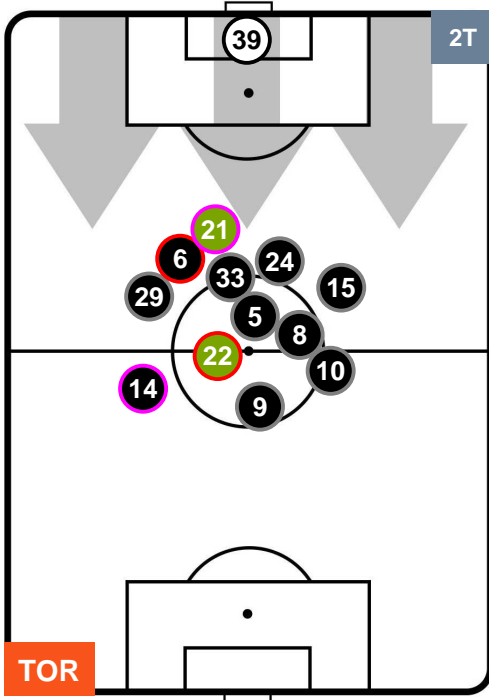

TORINO

TOR 2

1 CAG

CAGLIARI

POSIZIONI MEDIE

- Legenda:**
- 1ª Sostituzione ● Giocatore Entrato ● Giocatore Uscito
 - 2ª Sostituzione ● Giocatore Entrato ● Giocatore Uscito Giocatore Entrato in sostituzione di ●
 - 3ª Sostituzione ● Giocatore Entrato ● Giocatore Uscito Giocatore Entrato in sostituzione di ●