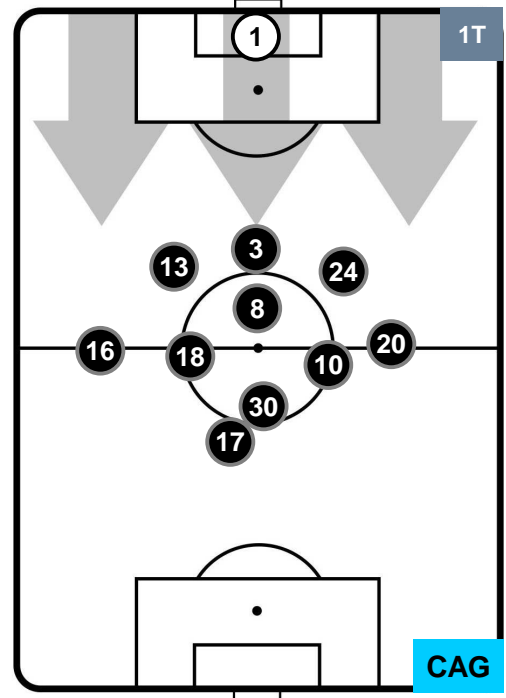

TORINO

TOR 2

1 CAG

CAGLIARI

POSIZIONI MEDIE

- Legenda:**
- 1ª Sostituzione ● Giocatore Entrato ● Giocatore Uscito
 - 2ª Sostituzione ● Giocatore Entrato ● Giocatore Uscito Giocatore Entrato in sostituzione di ●
 - 3ª Sostituzione ● Giocatore Entrato ● Giocatore Uscito Giocatore Entrato in sostituzione di ●

TORINO

TOR 2

1 CAG

CAGLIARI

POSIZIONI MEDIE POSSESSO PALLA (proprio)

- Legenda:**
- 1ª Sostituzione ● Giocatore Entrato ● Giocatore Uscito
 - 2ª Sostituzione ● Giocatore Entrato ● Giocatore Uscito ■ Giocatore Entrato in sostituzione di ●
 - 3ª Sostituzione ● Giocatore Entrato ● Giocatore Uscito ■ Giocatore Entrato in sostituzione di ●

TORINO

TOR 2

1 CAG

CAGLIARI

POSIZIONI MEDIE POSSESSO PALLA (avversario)

- Legenda:**
- 1ª Sostituzione ● Giocatore Entrato ● Giocatore Uscito
 - 2ª Sostituzione ● Giocatore Entrato ● Giocatore Uscito ■ Giocatore Entrato in sostituzione di ●
 - 3ª Sostituzione ● Giocatore Entrato ● Giocatore Uscito ■ Giocatore Entrato in sostituzione di ●