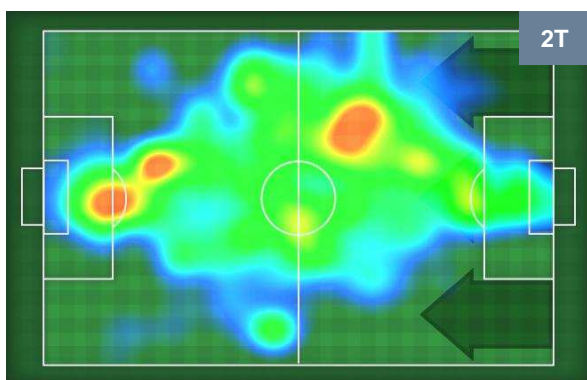

TORINO **TOR 2**

1 CAG **CAGLIARI**

MVP (Most Valuable Player)

JOEL OBI	22
TORINO	TOR
Ruolo:	Centrocampista
Altezza:	1,77m
Peso:	72 Kg
Data Nascita:	22/05/1991
Nazionalità:	NGA
Jog 29% - Run 62% - Sprint 9% Km 4.496	
1.305	2.79
Statistiche	
Gol	1
Occasioni da gol	3
Totale tiri	2
Tiri in porta (Gol)	1(1)
Azioni attacco	3
Falli subiti	1
Minuti giocati	40'
HeatMap	

NICOLO' BARELLA	18
CAGLIARI	CAG
Ruolo:	Centrocampista
Altezza:	1,72m
Peso:	68 Kg
Data Nascita:	07/02/1997
Nazionalità:	ITA
Jog 19% - Run 74% - Sprint 7% Km 8.942	
1.688	6.643
0.611	
Statistiche	
Gol	1
Occasioni da gol	1
Totale tiri	1
Tiri in porta (Gol)	1(1)
Palle recuperate	2
Falli subiti	1
Minuti giocati	69'
HeatMap