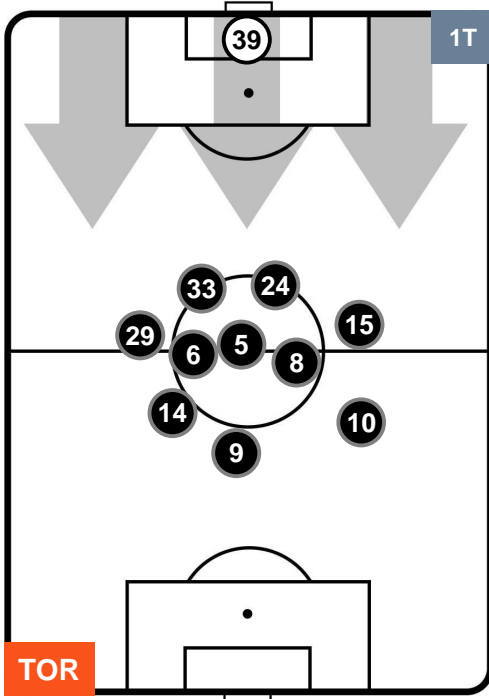

TORINO

TOR 2

1 CAG

CAGLIARI

POSIZIONI MEDIE

- Legenda:**
- 1ª Sostituzione ● Giocatore Entrato ● Giocatore Uscito
 - 2ª Sostituzione ● Giocatore Entrato ● Giocatore Uscito Giocatore Entrato in sostituzione di ●
 - 3ª Sostituzione ● Giocatore Entrato ● Giocatore Uscito Giocatore Entrato in sostituzione di ●

TORINO

TOR 2

1 CAG

CAGLIARI

POSIZIONI MEDIE POSSESSO PALLA (proprio)

- Legenda:**
- 1ª Sostituzione ● Giocatore Entrato ● Giocatore Uscito
 - 2ª Sostituzione ● Giocatore Entrato ● Giocatore Uscito ■ Giocatore Entrato in sostituzione di ●
 - 3ª Sostituzione ● Giocatore Entrato ● Giocatore Uscito ■ Giocatore Entrato in sostituzione di ●