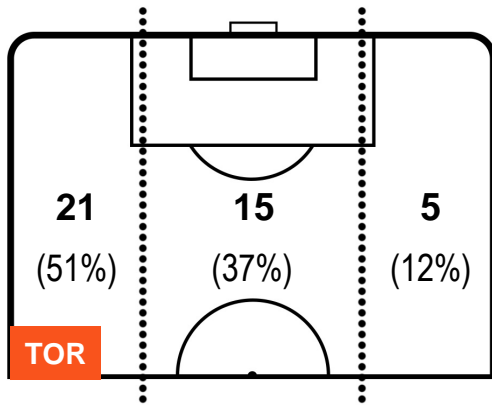

BILANCIAMENTO OFFENSIVO