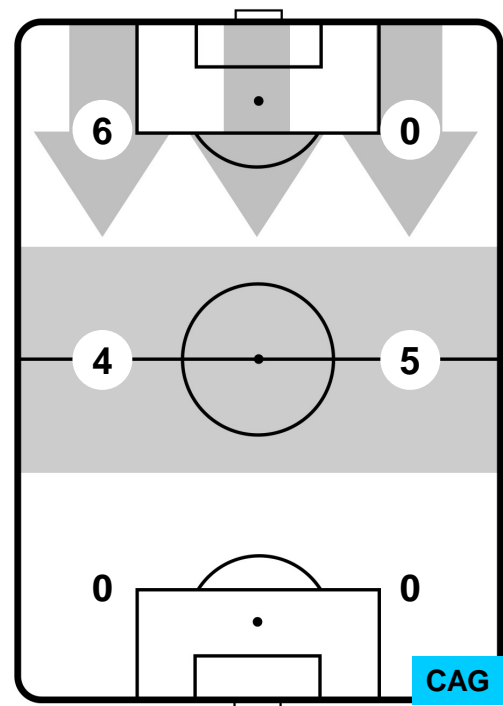

TORINO TOR 2 1 CAG CAGLIARI

BARICENTRO

BILANCIAMENTO OFFENSIVO

TORINO TOR 2 1 CAG CAGLIARI

ZONE DI TIRO

2	Gol	1
9	In porta	3
11	Fuori Porta	2

CROSS IN GIOCO

PALLE RECUPERATE

TORINO **TOR 2**

1 CAG **CAGLIARI**

MVP (Most Valuable Player)

JOEL OBI	22
TORINO	TOR
Ruolo:	Centrocampista
Altezza:	1,77m
Peso:	72 Kg
Data Nascita:	22/05/1991
Nazionalità:	NGA
Jog 29% - Run 62% - Sprint 9% Km 4.496	
1.305	2.79
Statistiche	
Gol	1
Occasioni da gol	3
Totale tiri	2
Tiri in porta (Gol)	1(1)
Azioni attacco	3
Falli subiti	1
Minuti giocati	40'
HeatMap	