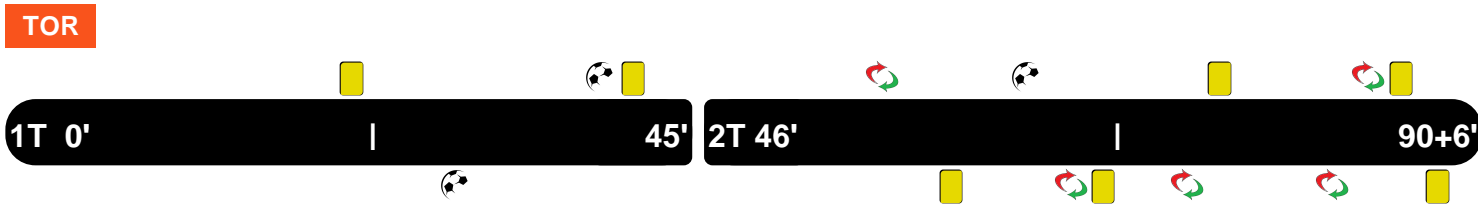

TORINO

TOR 2

1 CAG

CAGLIARI

CRONOLOGIA

TORINO		CAGLIARI	
2			1
A. ACQUAH 23'			30' N. BARELLA
I. FALQUE 40'			
C. ANSALDI 41'			
J. OBI | A. ACQUAH 56'			
J. OBI 66'			61' JOAO PEDRO
			69' M. SAU | N. BARELLA
			70' M. CAPUANO
			77' S. MIANGUE | S. PADOIN
I. FALQUE 78'			
A. BERENQUER | I. FALQUE 87'			87' N. GIANNETTI | F. ROMAGNA
S. SIRIGU 90+2'			
			90+3' S. MIANGUE

Legenda:

- Gol
- Rigore
- Ammonizione
- Espulsione
- Autogol
- Rigore sbagliato
- Doppia Ammonizione
- Sostituzione