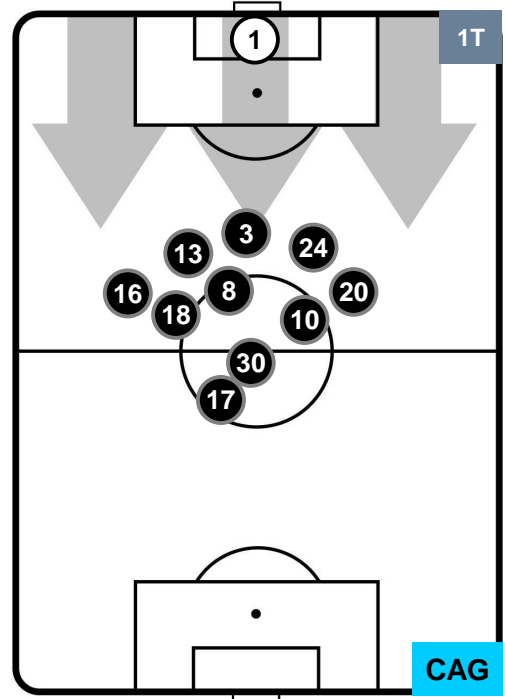

TORINO

TOR 2

1 CAG

CAGLIARI

POSIZIONI MEDIE

- Legenda:**
- 1ª Sostituzione ● Giocatore Entrato ● Giocatore Uscito
 - 2ª Sostituzione ● Giocatore Entrato ● Giocatore Uscito Giocatore Entrato in sostituzione di ●
 - 3ª Sostituzione ● Giocatore Entrato ● Giocatore Uscito Giocatore Entrato in sostituzione di ●

TORINO

TOR 2

1 CAG

CAGLIARI

POSIZIONI MEDIE POSSESSO PALLA (proprio)

- Legenda:**
- 1ª Sostituzione ● Giocatore Entrato ● Giocatore Uscito
 - 2ª Sostituzione ● Giocatore Entrato ● Giocatore Uscito ■ Giocatore Entrato in sostituzione di ●
 - 3ª Sostituzione ● Giocatore Entrato ● Giocatore Uscito ■ Giocatore Entrato in sostituzione di ●