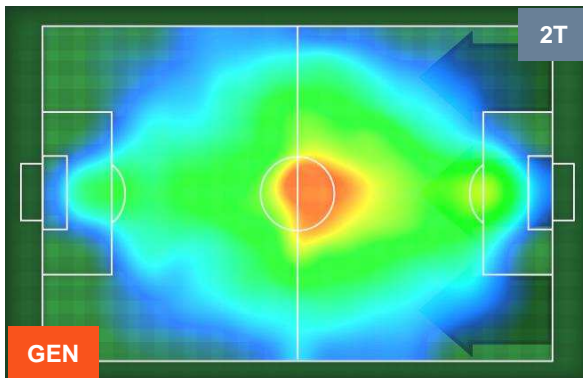

GENOA GEN 0 2 SAM SAMPDORIA

POSIZIONI MEDIE

- Legenda:**
- 1ª Sostituzione Giocatore Entrato Giocatore Uscito
 - 2ª Sostituzione Giocatore Entrato Giocatore Uscito Giocatore Entrato in sostituzione di
 - 3ª Sostituzione Giocatore Entrato Giocatore Uscito Giocatore Entrato in sostituzione di