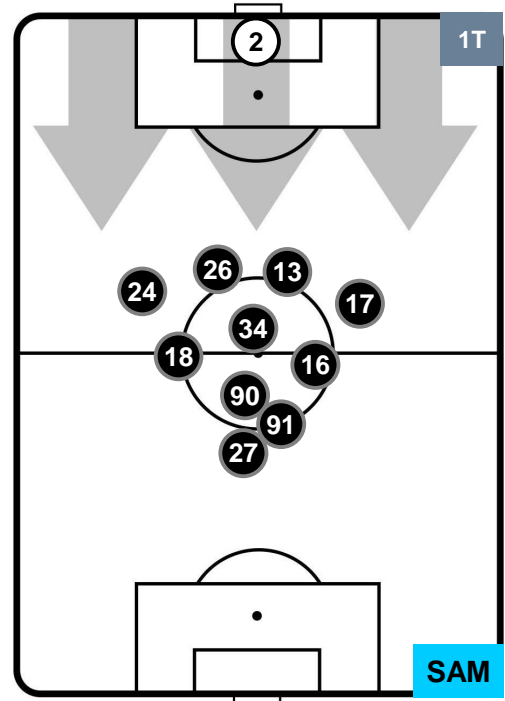

GENOA GEN 0 2 SAM SAMPDORIA

POSIZIONI MEDIE

- Legenda:**
- 1ª Sostituzione Giocatore Entrato Giocatore Uscito
 - 2ª Sostituzione Giocatore Entrato Giocatore Uscito Giocatore Entrato in sostituzione di
 - 3ª Sostituzione Giocatore Entrato Giocatore Uscito Giocatore Entrato in sostituzione di