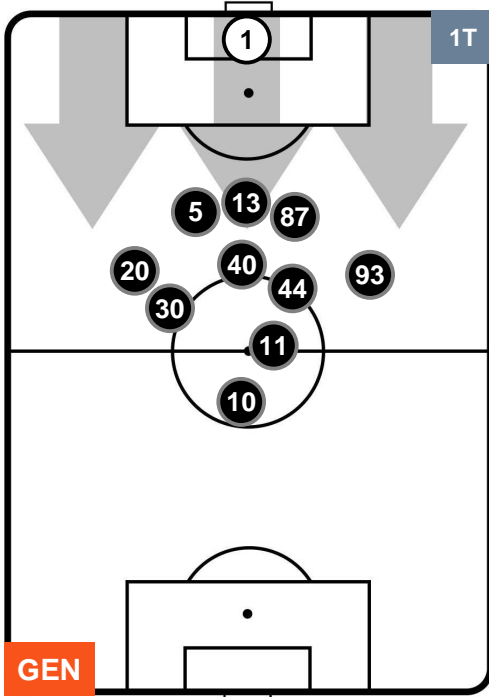

GENOA GEN 0
2 SAM SAMPDORIA

POSIZIONI MEDIE POSSESSO PALLA (proprio)

Legenda:

1ª Sostituzione	● Giocatore Entrato	● Giocatore Uscito	
2ª Sostituzione	■ Giocatore Entrato	■ Giocatore Uscito	■ Giocatore Entrato in sostituzione di ●
3ª Sostituzione	■ Giocatore Entrato	■ Giocatore Uscito	■ Giocatore Entrato in sostituzione di ●

GENOA

GEN 0

2 SAM

SAMPDORIA

POSIZIONI MEDIE POSSESSO PALLA (avversario)

- Legenda:**
- 1ª Sostituzione ● Giocatore Entrato ● Giocatore Uscito
 - 2ª Sostituzione ● Giocatore Entrato ● Giocatore Uscito ■ Giocatore Entrato in sostituzione di ●
 - 3ª Sostituzione ● Giocatore Entrato ● Giocatore Uscito ■ Giocatore Entrato in sostituzione di ●