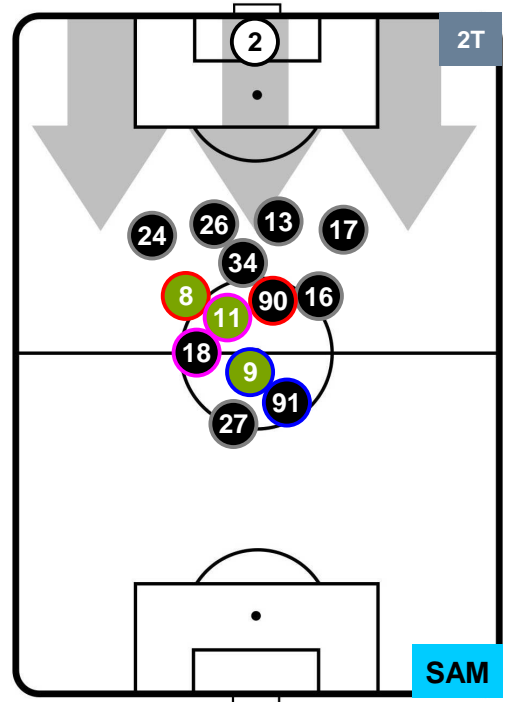

GENOA GEN 0
2 SAM SAMPDORIA

POSIZIONI MEDIE POSSESSO PALLA (proprio)

Legenda:

1ª Sostituzione	● Giocatore Entrato	● Giocatore Uscito	
2ª Sostituzione	■ Giocatore Entrato	■ Giocatore Uscito	■ Giocatore Entrato in sostituzione di ●
3ª Sostituzione	■ Giocatore Entrato	■ Giocatore Uscito	■ Giocatore Entrato in sostituzione di ●

GENOA

GEN 0

2 SAM

SAMPDORIA

POSIZIONI MEDIE POSSESSO PALLA (avversario)

- Legenda:**
- 1ª Sostituzione ● Giocatore Entrato ● Giocatore Uscito
 - 2ª Sostituzione ● Giocatore Entrato ● Giocatore Uscito ■ Giocatore Entrato in sostituzione di ●
 - 3ª Sostituzione ● Giocatore Entrato ● Giocatore Uscito ■ Giocatore Entrato in sostituzione di ●