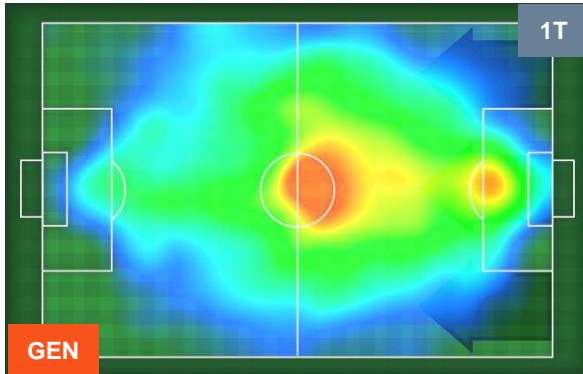

GENOA GEN 0 2 SAM SAMPDORIA

POSIZIONI MEDIE

- Legenda:**
- 1ª Sostituzione Giocatore Entrato Giocatore Uscito
 - 2ª Sostituzione Giocatore Entrato Giocatore Uscito Giocatore Entrato in sostituzione di
 - 3ª Sostituzione Giocatore Entrato Giocatore Uscito Giocatore Entrato in sostituzione di