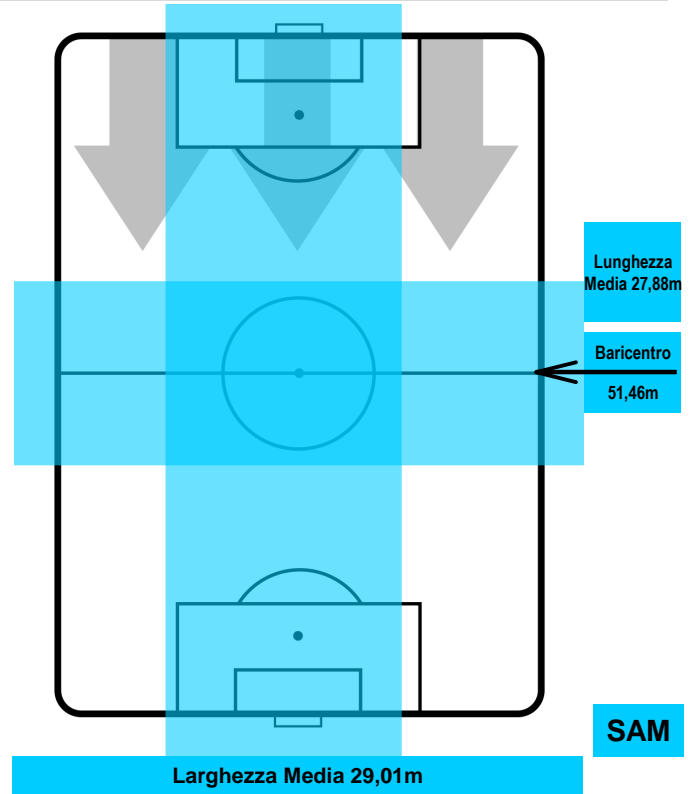

GENOA

GEN 0

2 SAM

SAMPDORIA

BARICENTRO