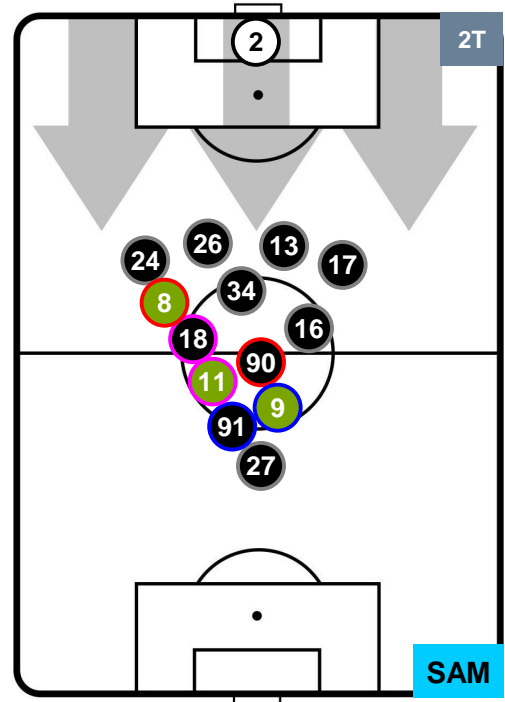

GENOA GEN 0 2 SAM SAMPDORIA

POSIZIONI MEDIE

- Legenda:**
- 1ª Sostituzione Giocatore Entrato Giocatore Uscito
 - 2ª Sostituzione Giocatore Entrato Giocatore Uscito Giocatore Entrato in sostituzione di
 - 3ª Sostituzione Giocatore Entrato Giocatore Uscito Giocatore Entrato in sostituzione di