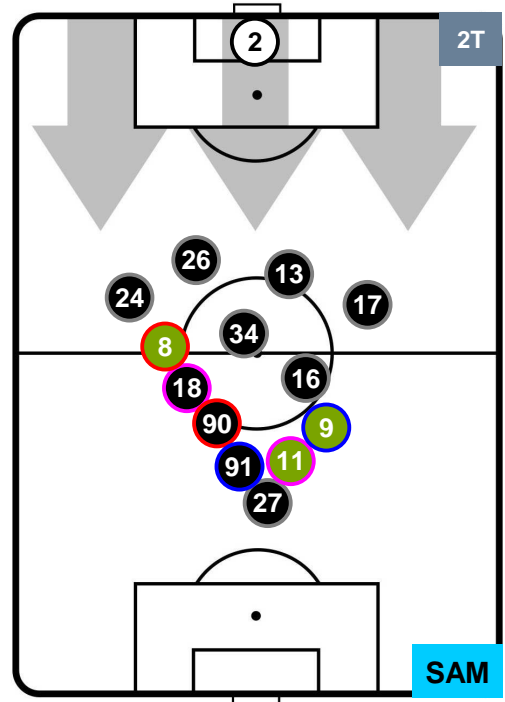

GENOA GEN 0 2 SAM SAMPDORIA

POSIZIONI MEDIE

- Legenda:**
- 1ª Sostituzione Giocatore Entrato Giocatore Uscito
 - 2ª Sostituzione Giocatore Entrato Giocatore Uscito Giocatore Entrato in sostituzione di
 - 3ª Sostituzione Giocatore Entrato Giocatore Uscito Giocatore Entrato in sostituzione di

GENOA GEN 0
2 SAM SAMPDORIA

POSIZIONI MEDIE POSSESSO PALLA (proprio)

Legenda:

1ª Sostituzione	● Giocatore Entrato	● Giocatore Uscito	
2ª Sostituzione	■ Giocatore Entrato	■ Giocatore Uscito	■ Giocatore Entrato in sostituzione di ●
3ª Sostituzione	■ Giocatore Entrato	■ Giocatore Uscito	■ Giocatore Entrato in sostituzione di ●