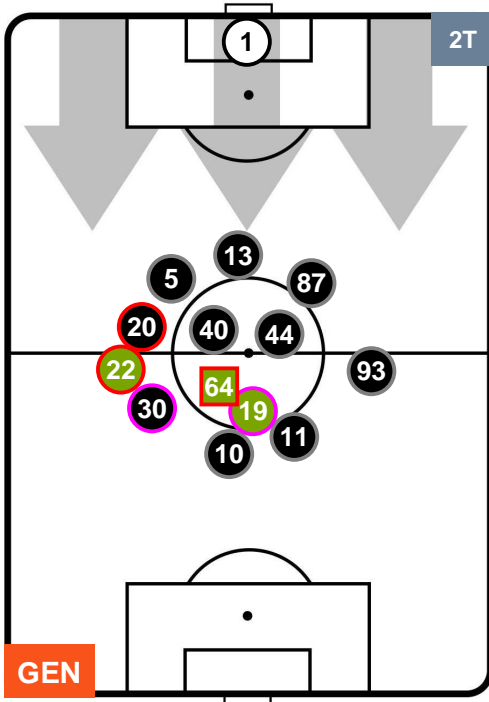

GENOA GEN 0 2 SAM SAMPDORIA

POSIZIONI MEDIE

- Legenda:**
- 1ª Sostituzione Giocatore Entrato Giocatore Uscito
 - 2ª Sostituzione Giocatore Entrato Giocatore Uscito Giocatore Entrato in sostituzione di
 - 3ª Sostituzione Giocatore Entrato Giocatore Uscito Giocatore Entrato in sostituzione di