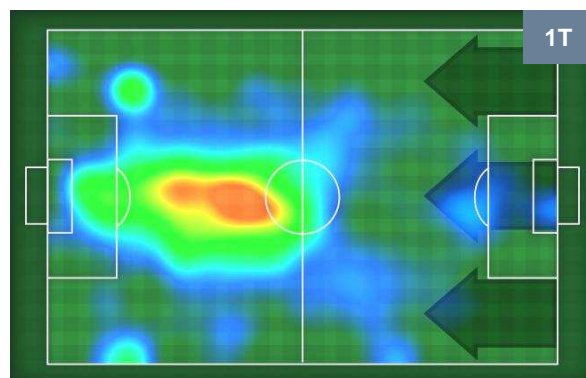

GENOA

GEN 0

2 SAM

SAMPDORIA

MVP (Most Valuable Player)

LUCA RIGONI		30
GENOA		GEN
Ruolo:	Centrocampista	
Altezza:	1,85m	
Peso:	72 Kg	
Data Nascita:	07/12/1984	
Nazionalità:	ITA	
Jog 23% - Run 70% - Sprint 7%		Km 8.208
1.877	5.727	0.604
Statistiche		
Occasioni da gol	2	
Totale tiri	2	
Azioni attacco	5	
Palle recuperate	3	
Falli subiti	2	
Minuti giocati	68'	

FABIO QUAGLIARELLA		27
SAMPDORIA		SAM
Ruolo:	Attaccante	
Altezza:	1,8m	
Peso:	79 Kg	
Data Nascita:	31/01/1983	
Nazionalità:	ITA	
Jog 31% - Run 61% - Sprint 8%		Km 9.938
3.122	6.093	0.723
Statistiche		
Gol	1	
Occasioni da gol	2	
Totale tiri	2	
Tiri in porta (Gol)	1(1)	
Assist	1	
Azioni attacco	5	
Cross	1	
Palle recuperate	3	
Falli subiti	5	
Minuti giocati	94'	

HeatMap