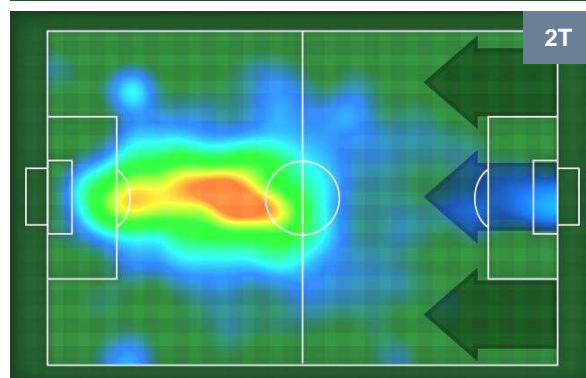

GENOA

GEN 0

2 SAM

SAMPDORIA

MVP (Most Valuable Player)

LUCA RIGONI		30
GENOA		GEN
Ruolo:	Centrocampista	
Altezza:	1,85m	
Peso:	72 Kg	
Data Nascita:	07/12/1984	
Nazionalità:	ITA	
Jog 23% - Run 70% - Sprint 7%		Km 8.208
1.877	5.727	0.604
Statistiche		
Occasioni da gol	2	
Totale tiri	2	
Azioni attacco	5	
Palle recuperate	3	
Falli subiti	2	
Minuti giocati	68'	

FABIO QUAGLIARELLA		27
SAMPDORIA		SAM
Ruolo:	Attaccante	
Altezza:	1,8m	
Peso:	79 Kg	
Data Nascita:	31/01/1983	
Nazionalità:	ITA	
Jog 31% - Run 61% - Sprint 8%		Km 9.938
3.122	6.093	0.723
Statistiche		
Gol	1	
Occasioni da gol	2	
Totale tiri	2	
Tiri in porta (Gol)	1(1)	
Assist	1	
Azioni attacco	5	
Cross	1	
Palle recuperate	3	
Falli subiti	5	
Minuti giocati	94'	

HeatMap