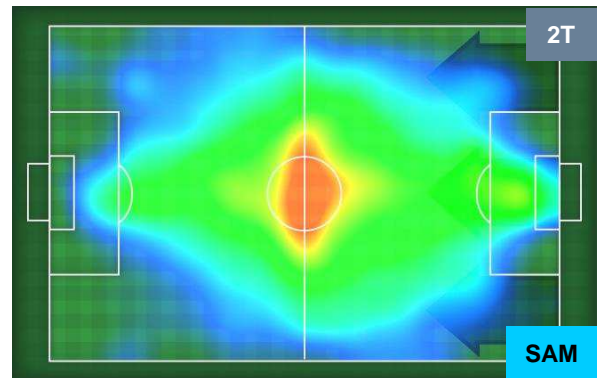

GENOA GEN 0 2 SAM SAMPDORIA

POSIZIONI MEDIE

- Legenda:**
- 1ª Sostituzione Giocatore Entrato Giocatore Uscito
 - 2ª Sostituzione Giocatore Entrato Giocatore Uscito Giocatore Entrato in sostituzione di
 - 3ª Sostituzione Giocatore Entrato Giocatore Uscito Giocatore Entrato in sostituzione di