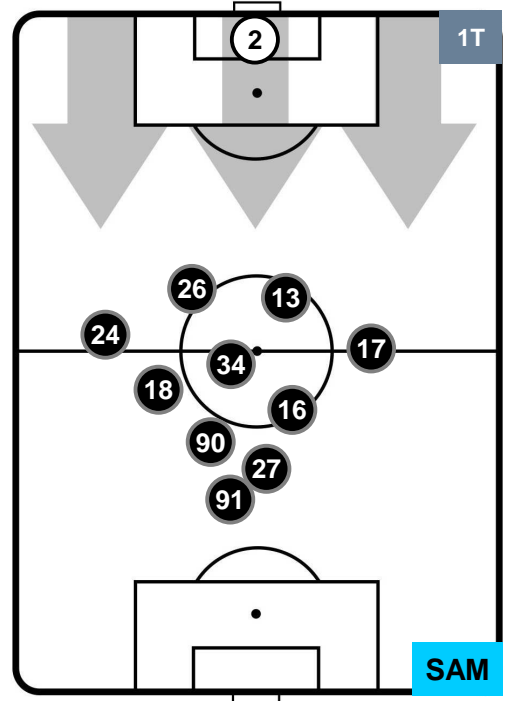

GENOA GEN 0 2 SAM SAMPDORIA

POSIZIONI MEDIE

- Legenda:**
- 1ª Sostituzione Giocatore Entrato Giocatore Uscito
 - 2ª Sostituzione Giocatore Entrato Giocatore Uscito Giocatore Entrato in sostituzione di
 - 3ª Sostituzione Giocatore Entrato Giocatore Uscito Giocatore Entrato in sostituzione di

GENOA GEN 0
2 SAM SAMPDORIA

POSIZIONI MEDIE POSSESSO PALLA (proprio)

Legenda:

1ª Sostituzione	● Giocatore Entrato	● Giocatore Uscito	
2ª Sostituzione	■ Giocatore Entrato	■ Giocatore Uscito	■ Giocatore Entrato in sostituzione di ●
3ª Sostituzione	■ Giocatore Entrato	■ Giocatore Uscito	■ Giocatore Entrato in sostituzione di ●