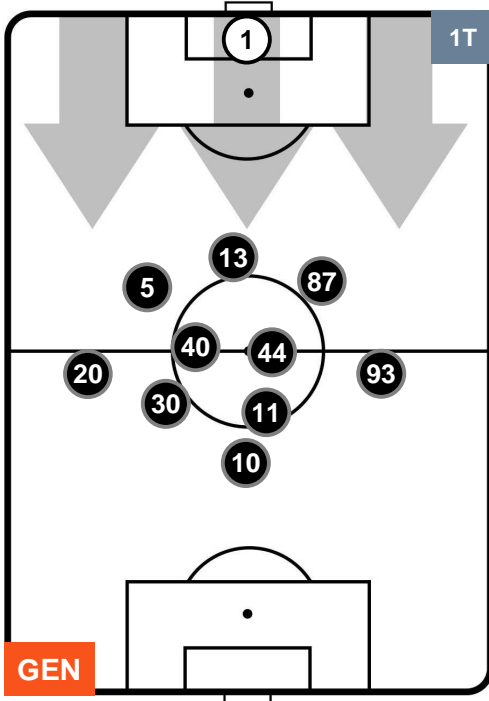

GENOA GEN 0 2 SAM SAMPDORIA

POSIZIONI MEDIE

- Legenda:**
- 1ª Sostituzione Giocatore Entrato Giocatore Uscito
 - 2ª Sostituzione Giocatore Entrato Giocatore Uscito Giocatore Entrato in sostituzione di
 - 3ª Sostituzione Giocatore Entrato Giocatore Uscito Giocatore Entrato in sostituzione di

GENOA GEN 0
2 SAM SAMPDORIA

POSIZIONI MEDIE POSSESSO PALLA (proprio)

Legenda:

1ª Sostituzione	● Giocatore Entrato	● Giocatore Uscito	
2ª Sostituzione	■ Giocatore Entrato	■ Giocatore Uscito	■ Giocatore Entrato in sostituzione di ●
3ª Sostituzione	■ Giocatore Entrato	■ Giocatore Uscito	■ Giocatore Entrato in sostituzione di ●