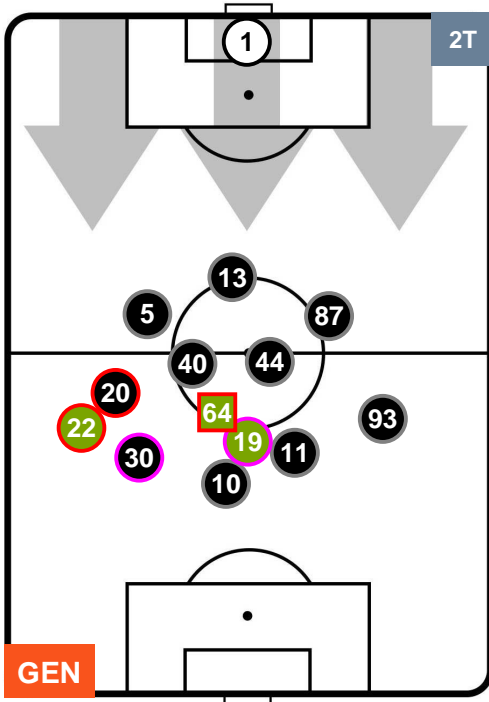

GENOA GEN 0 2 SAM SAMPDORIA

POSIZIONI MEDIE

- Legenda:**
- 1ª Sostituzione Giocatore Entrato Giocatore Uscito
 - 2ª Sostituzione Giocatore Entrato Giocatore Uscito Giocatore Entrato in sostituzione di
 - 3ª Sostituzione Giocatore Entrato Giocatore Uscito Giocatore Entrato in sostituzione di

GENOA GEN 0
2 SAM SAMPDORIA

POSIZIONI MEDIE POSSESSO PALLA (proprio)

Legenda:

1ª Sostituzione	● Giocatore Entrato	● Giocatore Uscito	
2ª Sostituzione	■ Giocatore Entrato	■ Giocatore Uscito	■ Giocatore Entrato in sostituzione di ●
3ª Sostituzione	■ Giocatore Entrato	■ Giocatore Uscito	■ Giocatore Entrato in sostituzione di ●