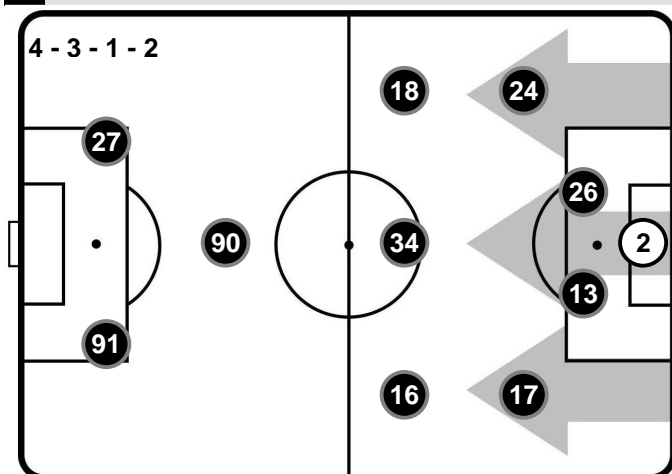

Allenatore: IVAN JURIC

Arbitro:
 Guardalinee:
 Guardalinee:
 Quarto Uomo:
 V.A.R.:
 A.V.A.R.:

SAMPDORIA

- 2 EMILIANO VIVIANO (P)
- 24 BARTOSZ BERESZYNSKI
- 26 MATIAS SILVESTRE
- 13 GIAN MARCO FERRARI
- 17 IVAN STRINIC
- 18 DENNIS PRAET
- 34 LUCAS TORREIRA
- 16 KAROL LINETTY
- 90 GASTON RAMIREZ
- 27 FABIO QUAGLIARELLA
- 91 DUVAN ZAPATA