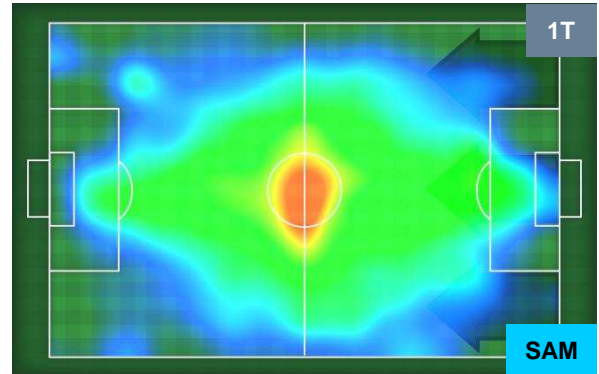

GENOA GEN 0 2 SAM SAMPDORIA

POSIZIONI MEDIE

- Legenda:**
- 1ª Sostituzione Giocatore Entrato Giocatore Uscito
 - 2ª Sostituzione Giocatore Entrato Giocatore Uscito Giocatore Entrato in sostituzione di
 - 3ª Sostituzione Giocatore Entrato Giocatore Uscito Giocatore Entrato in sostituzione di