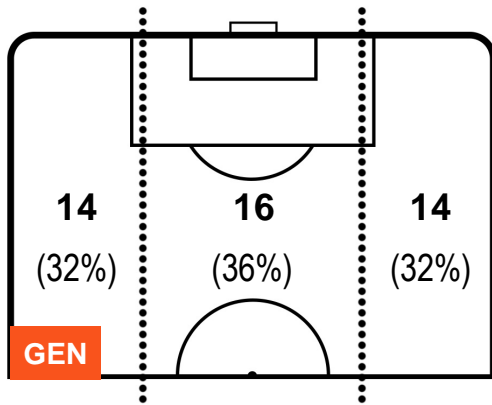

GENOA

GEN 0

2 SAM

SAMPDORIA

POSIZIONI MEDIE POSSESSO PALLA (avversario)

- Legenda:**
- 1ª Sostituzione ● Giocatore Entrato ● Giocatore Uscito
 - 2ª Sostituzione ● Giocatore Entrato ● Giocatore Uscito ■ Giocatore Entrato in sostituzione di ●
 - 3ª Sostituzione ● Giocatore Entrato ● Giocatore Uscito ■ Giocatore Entrato in sostituzione di ●

GENOA

GEN 0

2 SAM

SAMPDORIA

BARICENTRO

BILANCIAMENTO OFFENSIVO

GENOA

GEN 0

2 SAM

SAMPDORIA

ZONE DI TIRO

0	Gol	2
4	In porta	5
7	Fuori Porta	4

CROSS IN GIOCO

PALLE RECUPERATE

GENOA

GEN 0