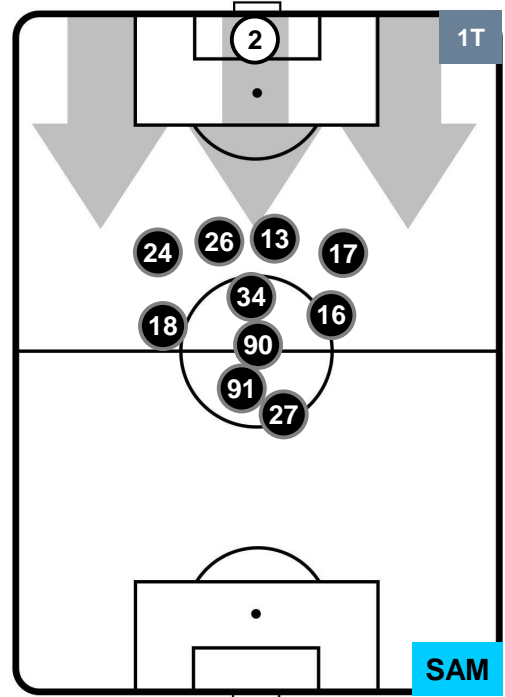

GENOA GEN 0
2 SAM SAMPDORIA

POSIZIONI MEDIE POSSESSO PALLA (proprio)

Legenda:

1ª Sostituzione	● Giocatore Entrato	● Giocatore Uscito	
2ª Sostituzione	■ Giocatore Entrato	■ Giocatore Uscito	■ Giocatore Entrato in sostituzione di ●
3ª Sostituzione	■ Giocatore Entrato	■ Giocatore Uscito	■ Giocatore Entrato in sostituzione di ●

GENOA

GEN 0

2 SAM

SAMPDORIA

POSIZIONI MEDIE POSSESSO PALLA (avversario)

- Legenda:**
- 1ª Sostituzione ● Giocatore Entrato ● Giocatore Uscito
 - 2ª Sostituzione ● Giocatore Entrato ● Giocatore Uscito ■ Giocatore Entrato in sostituzione di ●
 - 3ª Sostituzione ● Giocatore Entrato ● Giocatore Uscito ■ Giocatore Entrato in sostituzione di ●