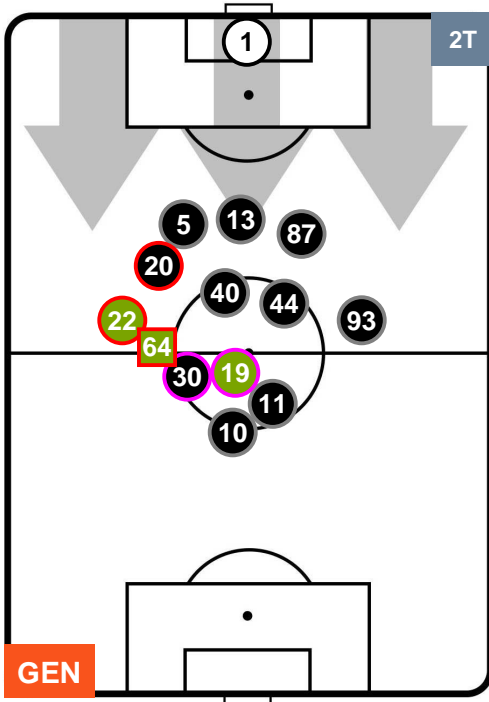

GENOA GEN 0
2 SAM SAMPDORIA

POSIZIONI MEDIE POSSESSO PALLA (proprio)

Legenda:

1ª Sostituzione	● Giocatore Entrato	● Giocatore Uscito	
2ª Sostituzione	■ Giocatore Entrato	■ Giocatore Uscito	■ Giocatore Entrato in sostituzione di ●
3ª Sostituzione	■ Giocatore Entrato	■ Giocatore Uscito	■ Giocatore Entrato in sostituzione di ●

GENOA

GEN 0

2 SAM

SAMPDORIA

POSIZIONI MEDIE POSSESSO PALLA (avversario)

- Legenda:**
- 1ª Sostituzione ● Giocatore Entrato ● Giocatore Uscito
 - 2ª Sostituzione ● Giocatore Entrato ● Giocatore Uscito ■ Giocatore Entrato in sostituzione di ●
 - 3ª Sostituzione ● Giocatore Entrato ● Giocatore Uscito ■ Giocatore Entrato in sostituzione di ●