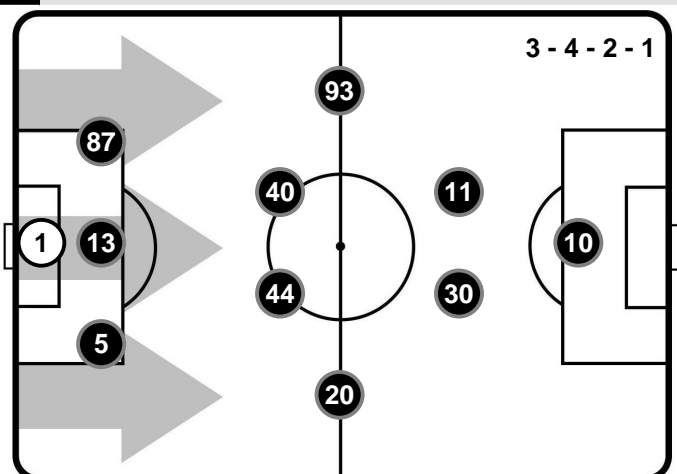

GENOA

GEN 0

2 SAM

SAMPDORIA

FORMAZIONI

GENOA

- 1 MATTIA PERIN (P)
- 5 ARMANDO IZZO
- 13 LUCA ROSSETTINI
- 87 ERVIN ZUKANOVIC
- 20 ALEANDRO ROSI
- 44 MIGUEL VELOSO
- 40 STEPHANE OMEONGA
- 93 DIEGO LAXALT
- 30 LUCA RIGONI
- 11 ADEL TAARABT
- 10 GIANLUCA LAPADULA