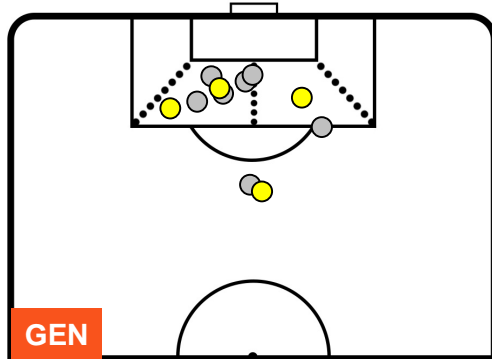

GENOA

GEN 0

2 SAM

SAMPDORIA

POSIZIONI MEDIE POSSESSO PALLA (avversario)

- Legenda:**
- 1ª Sostituzione ● Giocatore Entrato ● Giocatore Uscito
 - 2ª Sostituzione ● Giocatore Entrato ● Giocatore Uscito ■ Giocatore Entrato in sostituzione di ●
 - 3ª Sostituzione ● Giocatore Entrato ● Giocatore Uscito ■ Giocatore Entrato in sostituzione di ●

2 SAM

SAMPDORIA

ZONE DI TIRO

0	Gol	2
4	In porta	5
7	Fuori Porta	4

CROSS IN GIOCO

PALLE RECUPERATE

GENOA

GEN 0