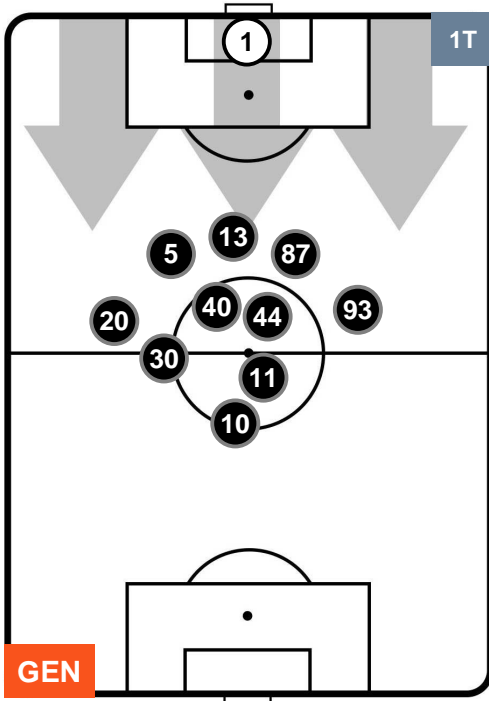

GENOA GEN 0 2 SAM SAMPDORIA

POSIZIONI MEDIE

- Legenda:**
- 1ª Sostituzione Giocatore Entrato Giocatore Uscito
 - 2ª Sostituzione Giocatore Entrato Giocatore Uscito Giocatore Entrato in sostituzione di
 - 3ª Sostituzione Giocatore Entrato Giocatore Uscito Giocatore Entrato in sostituzione di