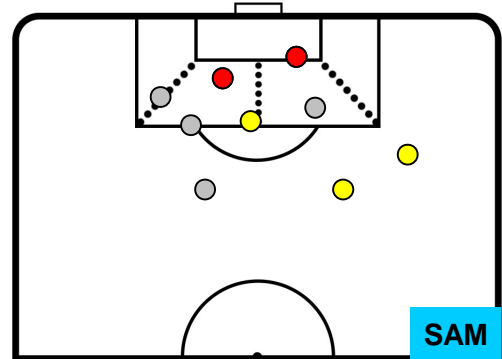

GENOA

GEN 0

2 SAM

SAMPDORIA

POSIZIONI MEDIE POSSESSO PALLA (avversario)

- Legenda:**
- 1ª Sostituzione ● Giocatore Entrato ● Giocatore Uscito
 - 2ª Sostituzione ● Giocatore Entrato ● Giocatore Uscito ■ Giocatore Entrato in sostituzione di ●
 - 3ª Sostituzione ● Giocatore Entrato ● Giocatore Uscito ■ Giocatore Entrato in sostituzione di ●

2 SAM

SAMPDORIA

ZONE DI TIRO

0	Gol	2
4	In porta	5
7	Fuori Porta	4

CROSS IN GIOCO

PALLE RECUPERATE

GENOA

GEN 0