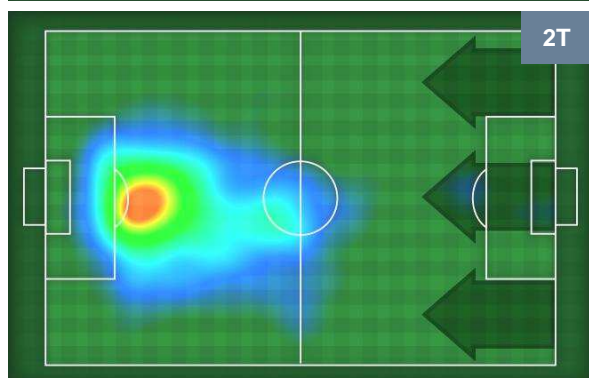

JUVENTUS

JUV 2

1 BEN

BENEVENTO

MVP (Most Valuable Player)

GONZALO HIGUAIN		9
JUVENTUS		JUV
Ruolo:	Attaccante	
Altezza:	1,84m	
Peso:	82 Kg	
Data Nascita:	10/12/1987	
Nazionalità:	ARG	
Jog 39% - Run 52% - Sprint 9% Km 9.664		
3.813	4.977	0.874
Statistiche		
Gol	1	
Occasioni da gol	4	
Totale tiri	4	
Tiri in porta (Gol)	3(1)	
Assist	2	
Azioni attacco	3	
Cross	1	
Palle recuperate	1	
Falli subiti	2	
Minuti giocati	96'	

AMATO CICIRETTI		10
BENEVENTO		BEN
Ruolo:	Centrocampista	
Altezza:	1,7m	
Peso:	68 Kg	
Data Nascita:	31/12/1993	
Nazionalità:	ITA	
Jog 30% - Run 62% - Sprint 8% Km 10.589		
3.178	6.596	0.815
Statistiche		
Gol	1	
Occasioni da gol	1	
Totale tiri	1	
Tiri in porta (Gol)	1(1)	
Azioni attacco	3	
Palle recuperate	2	
Falli subiti	5	
Minuti giocati	96'	

HeatMap