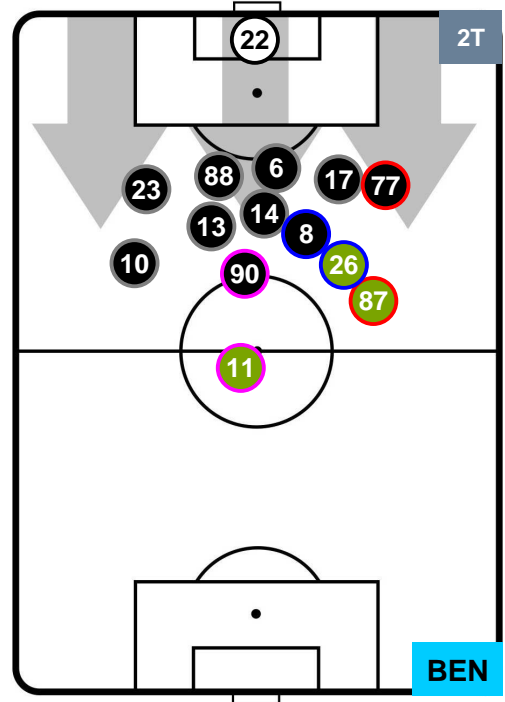

BENEVENTO

POSIZIONI MEDIE

- Legenda:**
- 1ª Sostituzione ● Giocatore Entrato ● Giocatore Uscito
 - 2ª Sostituzione ● Giocatore Entrato ● Giocatore Uscito ■ Giocatore Entrato in sostituzione di ●
 - 3ª Sostituzione ● Giocatore Entrato ● Giocatore Uscito ■ Giocatore Entrato in sostituzione di ●

JUVENTUS

JUV 2

1 BEN

BENEVENTO

POSIZIONI MEDIE POSSESSO PALLA (proprio)

- Legenda:**
- 1ª Sostituzione ● Giocatore Entrato ● Giocatore Uscito
 - 2ª Sostituzione ● Giocatore Entrato ● Giocatore Uscito ■ Giocatore Entrato in sostituzione di ●
 - 3ª Sostituzione ● Giocatore Entrato ● Giocatore Uscito ■ Giocatore Entrato in sostituzione di ●

JUVENTUS

JUV 2

1 BEN

BENEVENTO

POSIZIONI MEDIE POSSESSO PALLA (avversario)

- Legenda:**
- 1ª Sostituzione ● Giocatore Entrato ● Giocatore Uscito
 - 2ª Sostituzione ● Giocatore Entrato ● Giocatore Uscito Giocatore Entrato in sostituzione di ●
 - 3ª Sostituzione ● Giocatore Entrato ● Giocatore Uscito Giocatore Entrato in sostituzione di ●