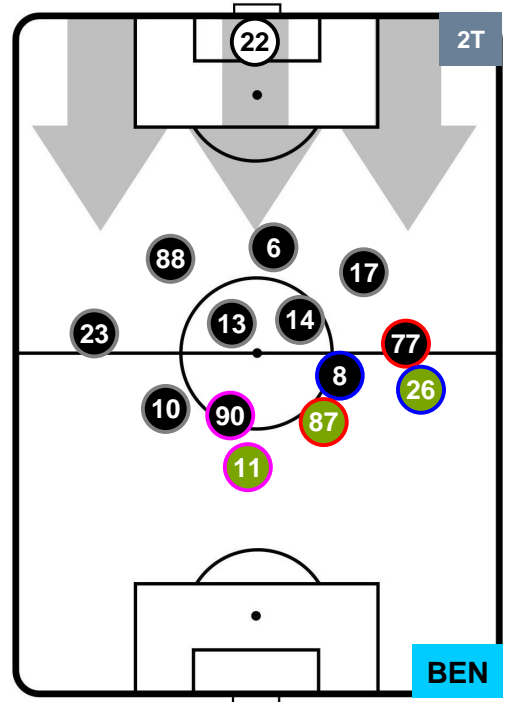

BENEVENTO

POSIZIONI MEDIE

- Legenda:**
- 1ª Sostituzione ● Giocatore Entrato ● Giocatore Uscito
 - 2ª Sostituzione ● Giocatore Entrato ● Giocatore Uscito ■ Giocatore Entrato in sostituzione di ●
 - 3ª Sostituzione ● Giocatore Entrato ● Giocatore Uscito ■ Giocatore Entrato in sostituzione di ●

JUVENTUS

JUV 2

1 BEN

BENEVENTO

POSIZIONI MEDIE POSSESSO PALLA (proprio)

- Legenda:**
- 1ª Sostituzione ● Giocatore Entrato ● Giocatore Uscito
 - 2ª Sostituzione ● Giocatore Entrato ● Giocatore Uscito ■ Giocatore Entrato in sostituzione di ●
 - 3ª Sostituzione ● Giocatore Entrato ● Giocatore Uscito ■ Giocatore Entrato in sostituzione di ●

JUVENTUS

JUV 2

1 BEN

BENEVENTO

POSIZIONI MEDIE POSSESSO PALLA (avversario)

- Legenda:**
- 1ª Sostituzione ● Giocatore Entrato ● Giocatore Uscito
 - 2ª Sostituzione ● Giocatore Entrato ● Giocatore Uscito Giocatore Entrato in sostituzione di ●
 - 3ª Sostituzione ● Giocatore Entrato ● Giocatore Uscito Giocatore Entrato in sostituzione di ●