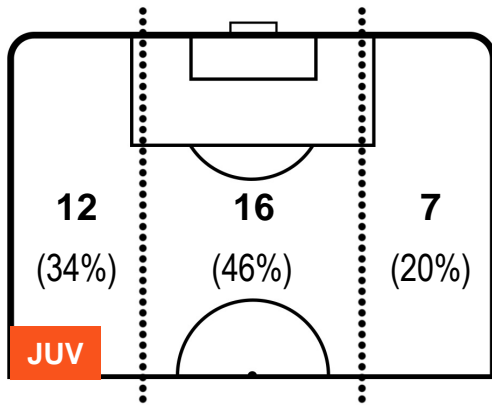

JUVENTUS

JUV 2

1 BEN

BENEVENTO

POSIZIONI MEDIE POSSESSO PALLA (avversario)

- Legenda:**
- 1ª Sostituzione ● Giocatore Entrato ● Giocatore Uscito
 - 2ª Sostituzione ● Giocatore Entrato ● Giocatore Uscito Giocatore Entrato in sostituzione di ●
 - 3ª Sostituzione ● Giocatore Entrato ● Giocatore Uscito Giocatore Entrato in sostituzione di ●

JUVENTUS

JUV 2

1 BEN

BENEVENTO

BARICENTRO

BILANCIAMENTO OFFENSIVO

JUVENTUS

JUV 2

1 BEN

BENEVENTO

ZONE DI TIRO

CROSS IN GIOCO

PALLE RECUPERATE

JUVENTUS

JUV 2

1 BEN

BENEVENTO

MVP (Most Valuable Player)

GONZALO HIGUAIN		9
JUVENTUS		JUV
Ruolo:	Attaccante	
Altezza:	1,84m	
Peso:	82 Kg	
Data Nascita:	10/12/1987	
Nazionalità:	ARG	
Jog 39% - Run 52% - Sprint 9% Km 9.664		
3.813	4.977	0.874
Statistiche		
Gol	1	
Occasioni da gol	4	
Totale tiri	4	
Tiri in porta (Gol)	3(1)	
Assist	2	
Azioni attacco	3	
Cross	1	
Palle recuperate	1	
Falli subiti	2	
Minuti giocati	96'	