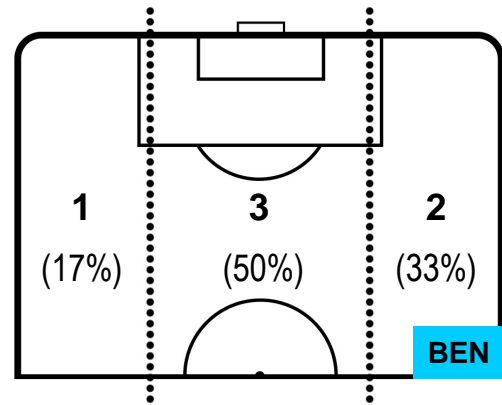

BILANCIAMENTO OFFENSIVO