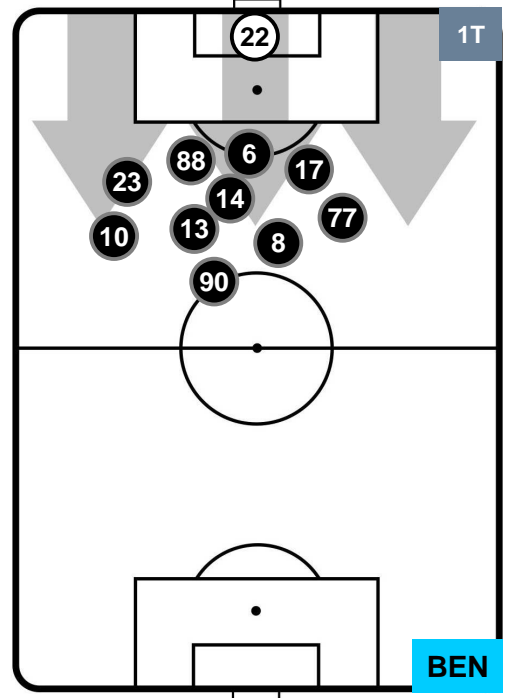

BENEVENTO

POSIZIONI MEDIE

- Legenda:**
- 1ª Sostituzione ● Giocatore Entrato ● Giocatore Uscito
 - 2ª Sostituzione ● Giocatore Entrato ● Giocatore Uscito ■ Giocatore Entrato in sostituzione di ●
 - 3ª Sostituzione ● Giocatore Entrato ● Giocatore Uscito ■ Giocatore Entrato in sostituzione di ●

JUVENTUS

JUV 2

1 BEN

BENEVENTO

POSIZIONI MEDIE POSSESSO PALLA (proprio)

- Legenda:**
- 1ª Sostituzione ● Giocatore Entrato ● Giocatore Uscito
 - 2ª Sostituzione ● Giocatore Entrato ● Giocatore Uscito ■ Giocatore Entrato in sostituzione di ●
 - 3ª Sostituzione ● Giocatore Entrato ● Giocatore Uscito ■ Giocatore Entrato in sostituzione di ●

JUVENTUS

JUV 2

1 BEN

BENEVENTO

POSIZIONI MEDIE POSSESSO PALLA (avversario)

- Legenda:**
- 1ª Sostituzione ● Giocatore Entrato ● Giocatore Uscito
 - 2ª Sostituzione ● Giocatore Entrato ● Giocatore Uscito Giocatore Entrato in sostituzione di ●
 - 3ª Sostituzione ● Giocatore Entrato ● Giocatore Uscito Giocatore Entrato in sostituzione di ●