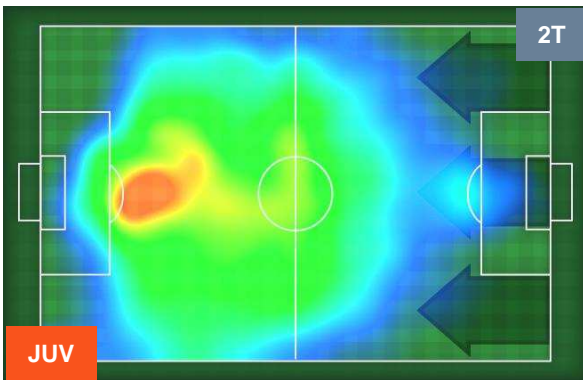

JUVENTUS

JUV 2

1 BEN

BENEVENTO

HEATMAP

JUVENTUS

JUV 2

1 BEN

BENEVENTO

POSIZIONI MEDIE

- Legenda:**
- 1ª Sostituzione ● Giocatore Entrato ● Giocatore Uscito
 - 2ª Sostituzione ● Giocatore Entrato ● Giocatore Uscito ■ Giocatore Entrato in sostituzione di ●
 - 3ª Sostituzione ● Giocatore Entrato ● Giocatore Uscito ■ Giocatore Entrato in sostituzione di ●