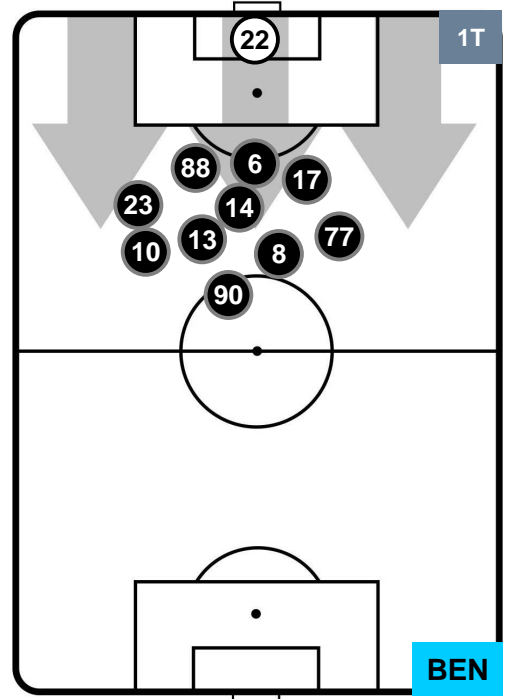

JUVENTUS

JUV 2

1 BEN

BENEVENTO

HEATMAP

JUVENTUS

JUV 2

1 BEN

BENEVENTO

POSIZIONI MEDIE

- Legenda:**
- 1ª Sostituzione ● Giocatore Entrato ● Giocatore Uscito
 - 2ª Sostituzione ● Giocatore Entrato ● Giocatore Uscito ■ Giocatore Entrato in sostituzione di ●
 - 3ª Sostituzione ● Giocatore Entrato ● Giocatore Uscito ■ Giocatore Entrato in sostituzione di ●