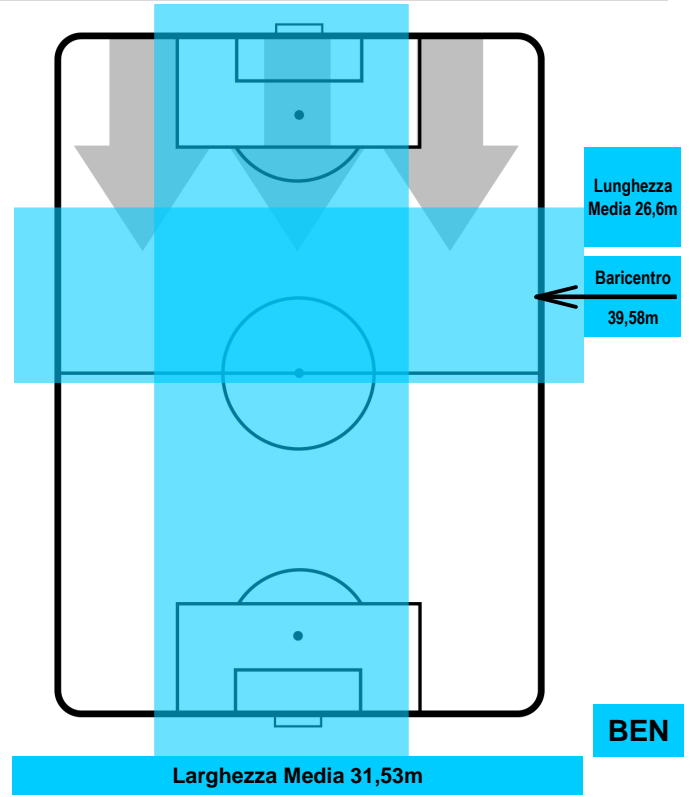

JUVENTUS

JUV 2

1 BEN

BENEVENTO

BARICENTRO