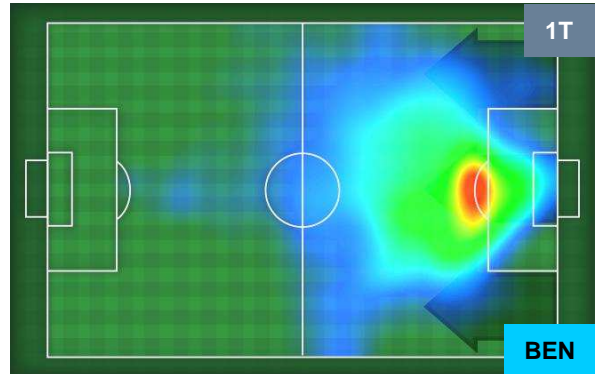

JUVENTUS

JUV 2

1 BEN

BENEVENTO

HEATMAP

JUVENTUS

JUV 2

1 BEN

BENEVENTO

POSIZIONI MEDIE

- Legenda:**
- 1ª Sostituzione ● Giocatore Entrato ● Giocatore Uscito
 - 2ª Sostituzione ● Giocatore Entrato ● Giocatore Uscito ■ Giocatore Entrato in sostituzione di ●
 - 3ª Sostituzione ● Giocatore Entrato ● Giocatore Uscito ■ Giocatore Entrato in sostituzione di ●