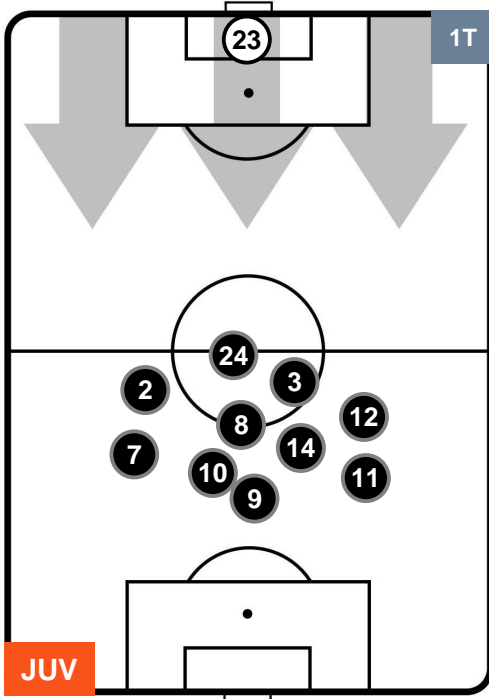

JUVENTUS

JUV 2

1 BEN

BENEVENTO

HEATMAP

JUVENTUS

JUV 2

1 BEN

BENEVENTO

POSIZIONI MEDIE

- Legenda:**
- 1ª Sostituzione ● Giocatore Entrato ● Giocatore Uscito
 - 2ª Sostituzione ● Giocatore Entrato ● Giocatore Uscito ■ Giocatore Entrato in sostituzione di ●
 - 3ª Sostituzione ● Giocatore Entrato ● Giocatore Uscito ■ Giocatore Entrato in sostituzione di ●