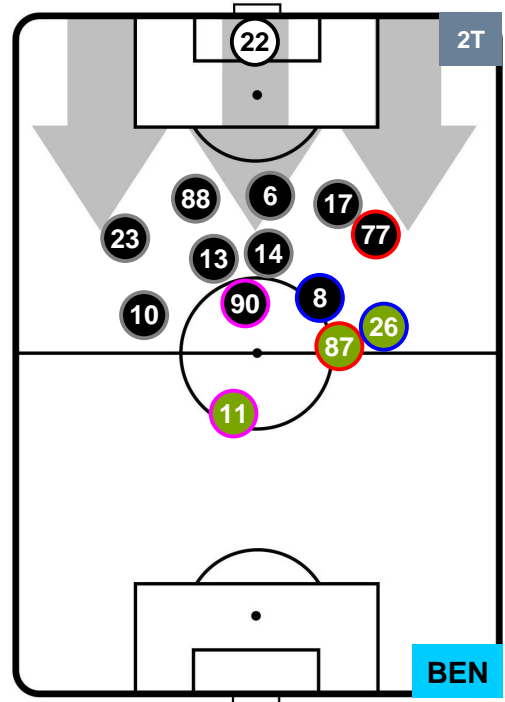

JUVENTUS

JUV 2

1 BEN

BENEVENTO

HEATMAP

JUVENTUS

JUV 2

1 BEN

BENEVENTO

POSIZIONI MEDIE

- Legenda:**
- 1ª Sostituzione ● Giocatore Entrato ● Giocatore Uscito
 - 2ª Sostituzione ● Giocatore Entrato ● Giocatore Uscito ■ Giocatore Entrato in sostituzione di ●
 - 3ª Sostituzione ● Giocatore Entrato ● Giocatore Uscito ■ Giocatore Entrato in sostituzione di ●