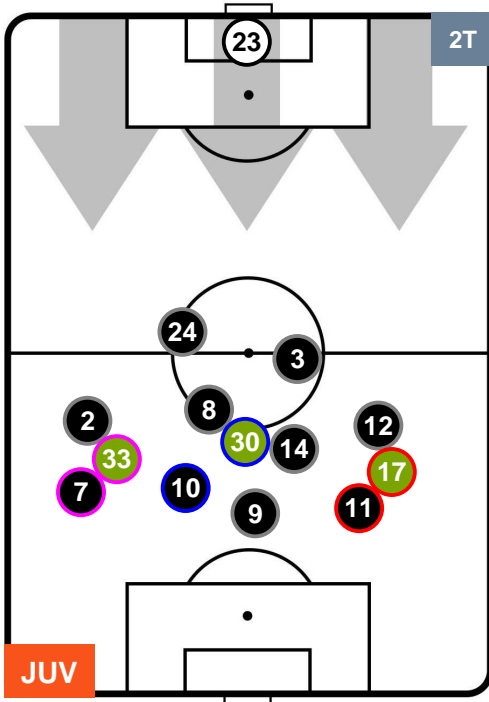

BENEVENTO

POSIZIONI MEDIE

- Legenda:**
- 1ª Sostituzione ● Giocatore Entrato ● Giocatore Uscito
 - 2ª Sostituzione ● Giocatore Entrato ● Giocatore Uscito ■ Giocatore Entrato in sostituzione di ●
 - 3ª Sostituzione ● Giocatore Entrato ● Giocatore Uscito ■ Giocatore Entrato in sostituzione di ●

JUVENTUS

JUV 2

1 BEN

BENEVENTO

POSIZIONI MEDIE POSSESSO PALLA (proprio)

- Legenda:**
- 1ª Sostituzione ● Giocatore Entrato ● Giocatore Uscito
 - 2ª Sostituzione ● Giocatore Entrato ● Giocatore Uscito ■ Giocatore Entrato in sostituzione di ●
 - 3ª Sostituzione ● Giocatore Entrato ● Giocatore Uscito ■ Giocatore Entrato in sostituzione di ●

JUVENTUS

JUV 2

1 BEN

BENEVENTO

POSIZIONI MEDIE POSSESSO PALLA (avversario)

- Legenda:**
- 1ª Sostituzione ● Giocatore Entrato ● Giocatore Uscito
 - 2ª Sostituzione ● Giocatore Entrato ● Giocatore Uscito Giocatore Entrato in sostituzione di ●
 - 3ª Sostituzione ● Giocatore Entrato ● Giocatore Uscito Giocatore Entrato in sostituzione di ●