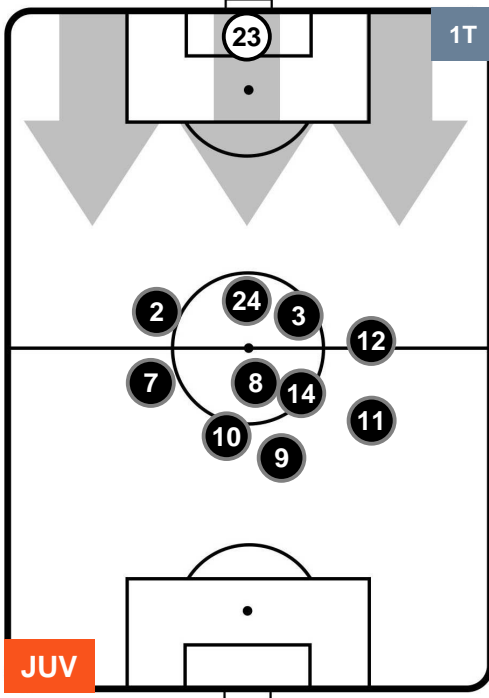

BENEVENTO

POSIZIONI MEDIE

- Legenda:**
- 1ª Sostituzione ● Giocatore Entrato ● Giocatore Uscito
 - 2ª Sostituzione ● Giocatore Entrato ● Giocatore Uscito ■ Giocatore Entrato in sostituzione di ●
 - 3ª Sostituzione ● Giocatore Entrato ● Giocatore Uscito ■ Giocatore Entrato in sostituzione di ●

JUVENTUS

JUV 2

1 BEN

BENEVENTO

POSIZIONI MEDIE POSSESSO PALLA (proprio)

- Legenda:**
- 1ª Sostituzione ● Giocatore Entrato ● Giocatore Uscito
 - 2ª Sostituzione ● Giocatore Entrato ● Giocatore Uscito ■ Giocatore Entrato in sostituzione di ●
 - 3ª Sostituzione ● Giocatore Entrato ● Giocatore Uscito ■ Giocatore Entrato in sostituzione di ●

JUVENTUS

JUV 2

1 BEN

BENEVENTO

POSIZIONI MEDIE POSSESSO PALLA (avversario)

- Legenda:**
- 1ª Sostituzione ● Giocatore Entrato ● Giocatore Uscito
 - 2ª Sostituzione ● Giocatore Entrato ● Giocatore Uscito Giocatore Entrato in sostituzione di ●
 - 3ª Sostituzione ● Giocatore Entrato ● Giocatore Uscito Giocatore Entrato in sostituzione di ●