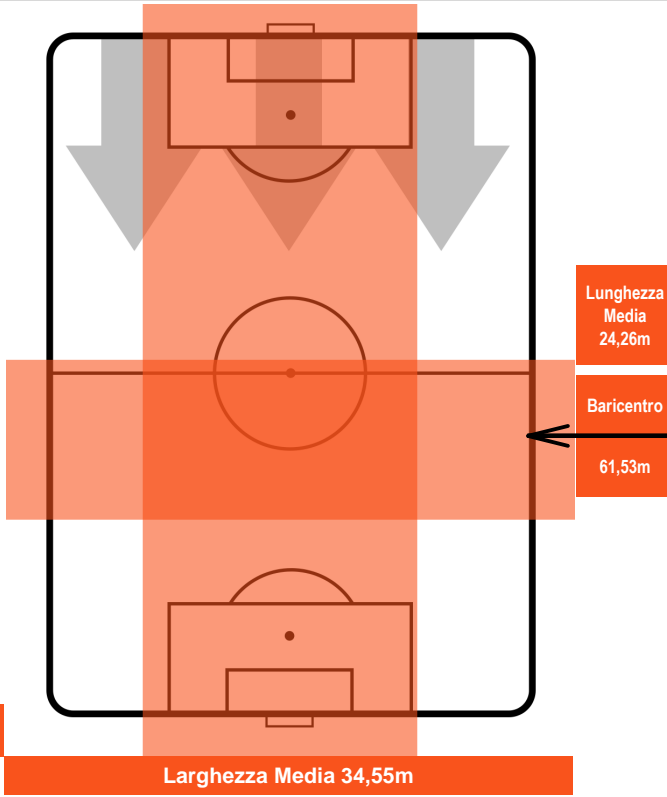

JUVENTUS

JUV 2

1 BEN

BENEVENTO

BARICENTRO