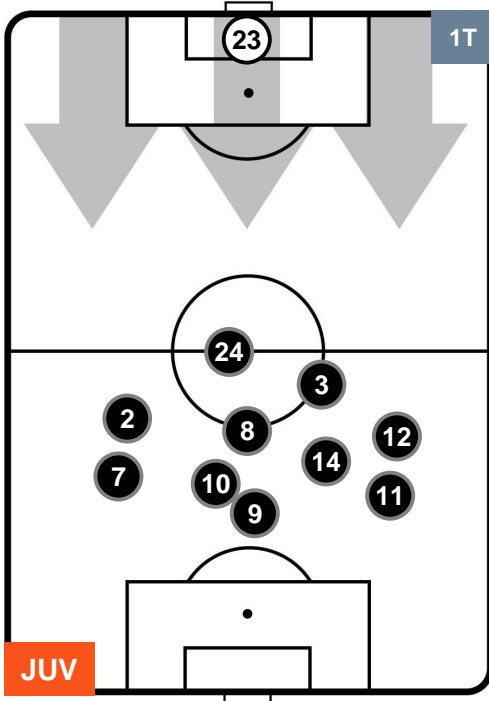

BENEVENTO

POSIZIONI MEDIE

- Legenda:**
- 1ª Sostituzione ● Giocatore Entrato ● Giocatore Uscito
 - 2ª Sostituzione ● Giocatore Entrato ● Giocatore Uscito ■ Giocatore Entrato in sostituzione di ●
 - 3ª Sostituzione ● Giocatore Entrato ● Giocatore Uscito ■ Giocatore Entrato in sostituzione di ●

JUVENTUS

JUV 2

1 BEN

BENEVENTO

POSIZIONI MEDIE POSSESSO PALLA (proprio)

- Legenda:**
- 1ª Sostituzione ● Giocatore Entrato ● Giocatore Uscito
 - 2ª Sostituzione ● Giocatore Entrato ● Giocatore Uscito ■ Giocatore Entrato in sostituzione di ●
 - 3ª Sostituzione ● Giocatore Entrato ● Giocatore Uscito ■ Giocatore Entrato in sostituzione di ●

JUVENTUS

JUV 2

1 BEN

BENEVENTO

POSIZIONI MEDIE POSSESSO PALLA (avversario)

- Legenda:**
- 1ª Sostituzione ● Giocatore Entrato ● Giocatore Uscito
 - 2ª Sostituzione ● Giocatore Entrato ● Giocatore Uscito Giocatore Entrato in sostituzione di ●
 - 3ª Sostituzione ● Giocatore Entrato ● Giocatore Uscito Giocatore Entrato in sostituzione di ●