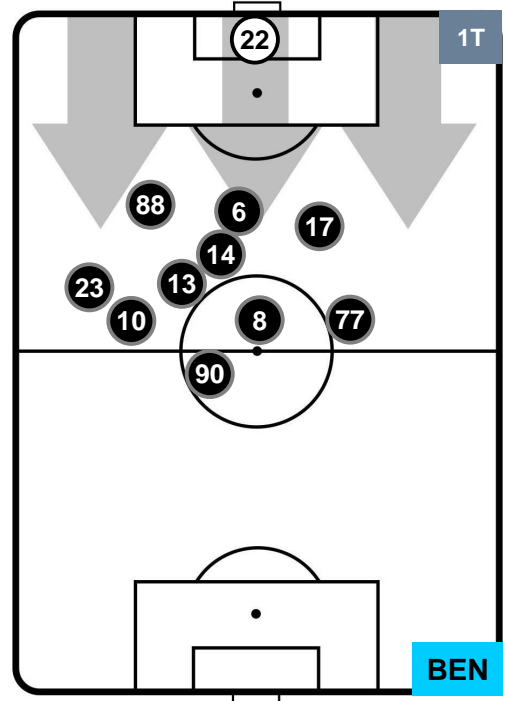

BENEVENTO

POSIZIONI MEDIE

- Legenda:**
- 1ª Sostituzione ● Giocatore Entrato ● Giocatore Uscito
 - 2ª Sostituzione ● Giocatore Entrato ● Giocatore Uscito ■ Giocatore Entrato in sostituzione di ●
 - 3ª Sostituzione ● Giocatore Entrato ● Giocatore Uscito ■ Giocatore Entrato in sostituzione di ●

JUVENTUS

JUV 2

1 BEN

BENEVENTO

POSIZIONI MEDIE POSSESSO PALLA (proprio)

- Legenda:**
- 1ª Sostituzione ● Giocatore Entrato ● Giocatore Uscito
 - 2ª Sostituzione ● Giocatore Entrato ● Giocatore Uscito ■ Giocatore Entrato in sostituzione di ●
 - 3ª Sostituzione ● Giocatore Entrato ● Giocatore Uscito ■ Giocatore Entrato in sostituzione di ●

JUVENTUS

JUV 2

1 BEN

BENEVENTO

POSIZIONI MEDIE POSSESSO PALLA (avversario)

- Legenda:**
- 1ª Sostituzione ● Giocatore Entrato ● Giocatore Uscito
 - 2ª Sostituzione ● Giocatore Entrato ● Giocatore Uscito Giocatore Entrato in sostituzione di ●
 - 3ª Sostituzione ● Giocatore Entrato ● Giocatore Uscito Giocatore Entrato in sostituzione di ●