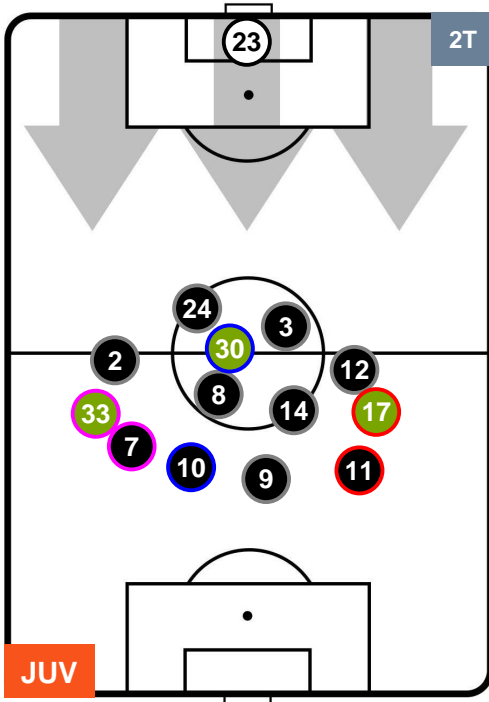

JUVENTUS

JUV 2

1 BEN

BENEVENTO

HEATMAP

JUVENTUS

JUV 2

1 BEN

BENEVENTO

POSIZIONI MEDIE

- Legenda:**
- 1ª Sostituzione ● Giocatore Entrato ● Giocatore Uscito
 - 2ª Sostituzione ● Giocatore Entrato ● Giocatore Uscito ■ Giocatore Entrato in sostituzione di ●
 - 3ª Sostituzione ● Giocatore Entrato ● Giocatore Uscito ■ Giocatore Entrato in sostituzione di ●