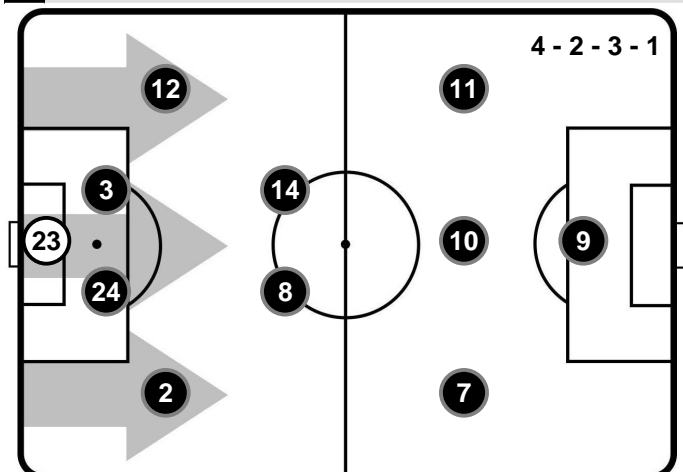

JUVENTUS

JUV 2

1 BEN

BENEVENTO

FORMAZIONI

JUVENTUS

- 23 WOJCIECH SZCZESNY (P)
- 2 MATTIA DE SCIGLIO
- 24 DANIELE RUGANI
- 3 GIORGIO CHIPELLINI
- 12 ALEX SANDRO
- 8 CLAUDIO MARCHISIO
- 14 BLAISE MATUIDI
- 7 JUAN CUADRADO
- 10 PAULO DYBALA
- 11 DOUGLAS COSTA
- 9 GONZALO HIGUAIN