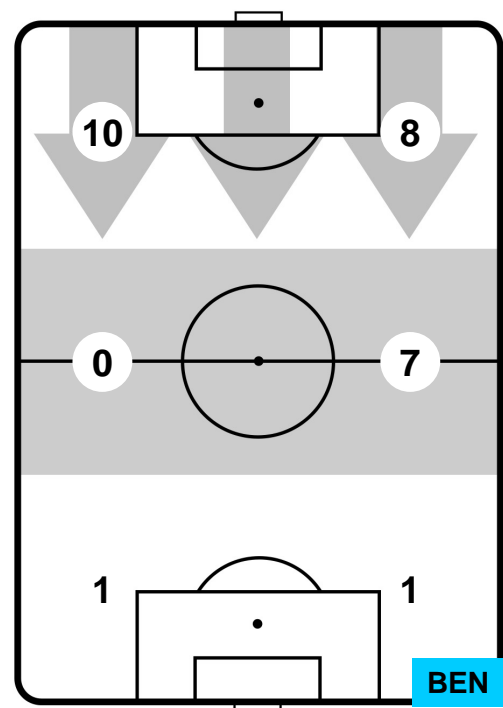

1 BEN

BENEVENTO

ZONE DI TIRO

CROSS IN GIOCO

PALLE RECUPERATE

JUVENTUS

JUV 2

1 BEN

BENEVENTO

MVP (Most Valuable Player)

GONZALO HIGUAIN		9
JUVENTUS		JUV
Ruolo:	Attaccante	
Altezza:	1,84m	
Peso:	82 Kg	
Data Nascita:	10/12/1987	
Nazionalità:	ARG	
Jog 39% - Run 52% - Sprint 9% Km 9.664		
3.813	4.977	0.874
Statistiche		
Gol	1	
Occasioni da gol	4	
Totale tiri	4	
Tiri in porta (Gol)	3(1)	
Assist	2	
Azioni attacco	3	
Cross	1	
Palle recuperate	1	
Falli subiti	2	
Minuti giocati	96'	