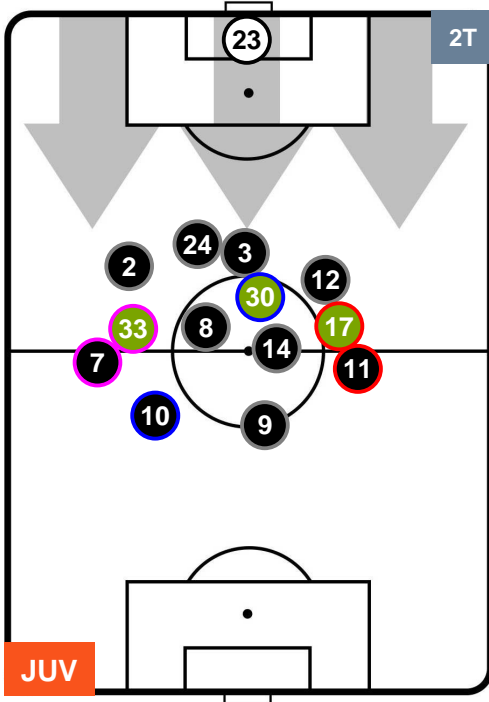

BENEVENTO

POSIZIONI MEDIE

- Legenda:**
- 1ª Sostituzione ● Giocatore Entrato ● Giocatore Uscito
 - 2ª Sostituzione ● Giocatore Entrato ● Giocatore Uscito ■ Giocatore Entrato in sostituzione di ●
 - 3ª Sostituzione ● Giocatore Entrato ● Giocatore Uscito ■ Giocatore Entrato in sostituzione di ●

JUVENTUS

JUV 2

1 BEN

BENEVENTO

POSIZIONI MEDIE POSSESSO PALLA (proprio)

- Legenda:**
- 1ª Sostituzione ● Giocatore Entrato ● Giocatore Uscito
 - 2ª Sostituzione ● Giocatore Entrato ● Giocatore Uscito ■ Giocatore Entrato in sostituzione di ●
 - 3ª Sostituzione ● Giocatore Entrato ● Giocatore Uscito ■ Giocatore Entrato in sostituzione di ●

JUVENTUS

JUV 2

1 BEN

BENEVENTO

POSIZIONI MEDIE POSSESSO PALLA (avversario)

- Legenda:**
- 1ª Sostituzione ● Giocatore Entrato ● Giocatore Uscito
 - 2ª Sostituzione ● Giocatore Entrato ● Giocatore Uscito Giocatore Entrato in sostituzione di ●
 - 3ª Sostituzione ● Giocatore Entrato ● Giocatore Uscito Giocatore Entrato in sostituzione di ●