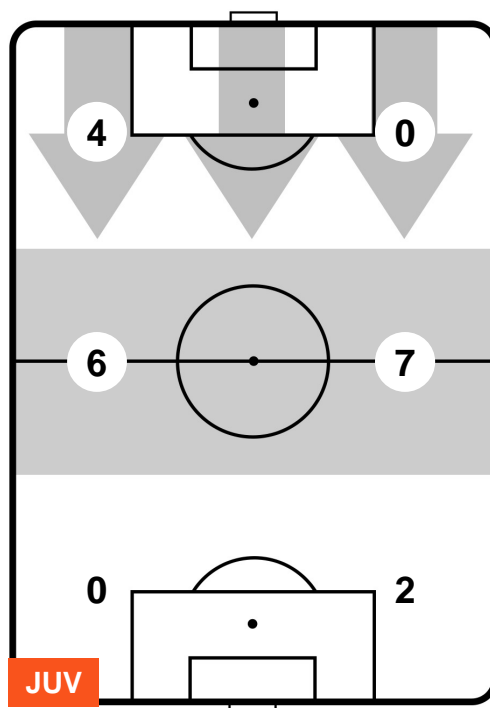

1 BEN

BENEVENTO

ZONE DI TIRO

CROSS IN GIOCO

PALLE RECUPERATE

JUVENTUS

JUV 2

1 BEN

BENEVENTO

MVP (Most Valuable Player)

GONZALO HIGUAIN		9
JUVENTUS		JUV
Ruolo:	Attaccante	
Altezza:	1,84m	
Peso:	82 Kg	
Data Nascita:	10/12/1987	
Nazionalità:	ARG	
Jog 39% - Run 52% - Sprint 9% Km 9.664		
3.813	4.977	0.874
Statistiche		
Gol	1	
Occasioni da gol	4	
Totale tiri	4	
Tiri in porta (Gol)	3(1)	
Assist	2	
Azioni attacco	3	
Cross	1	
Palle recuperate	1	
Falli subiti	2	
Minuti giocati	96'	