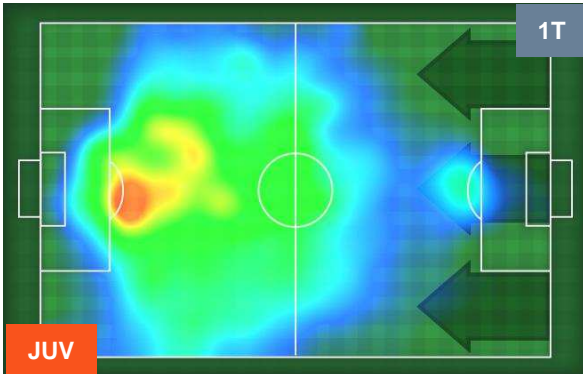

JUVENTUS

JUV 2

1 BEN

BENEVENTO

HEATMAP

JUVENTUS

JUV 2

1 BEN

BENEVENTO

POSIZIONI MEDIE

- Legenda:**
- 1ª Sostituzione ● Giocatore Entrato ● Giocatore Uscito
 - 2ª Sostituzione ● Giocatore Entrato ● Giocatore Uscito ■ Giocatore Entrato in sostituzione di ●
 - 3ª Sostituzione ● Giocatore Entrato ● Giocatore Uscito ■ Giocatore Entrato in sostituzione di ●