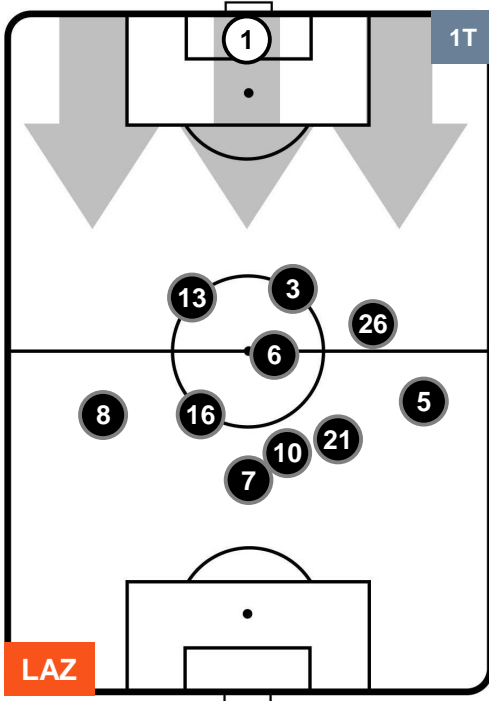

UDINESE

POSIZIONI MEDIE

- Legenda:**
- 1ª Sostituzione ● Giocatore Entrato ● Giocatore Uscito
 - 2ª Sostituzione ● Giocatore Entrato ● Giocatore Uscito ■ Giocatore Entrato in sostituzione di ●
 - 3ª Sostituzione ● Giocatore Entrato ● Giocatore Uscito ■ Giocatore Entrato in sostituzione di ●

LAZIO

LAZ 3

0 UDI

UDINESE

POSIZIONI MEDIE POSSESSO PALLA (proprio)

- Legenda:**
- 1ª Sostituzione ● Giocatore Entrato ● Giocatore Uscito
 - 2ª Sostituzione ● Giocatore Entrato ● Giocatore Uscito ■ Giocatore Entrato in sostituzione di ●
 - 3ª Sostituzione ● Giocatore Entrato ● Giocatore Uscito ■ Giocatore Entrato in sostituzione di ●

LAZIO

LAZ 3

0 UDI

UDINESE

POSIZIONI MEDIE POSSESSO PALLA (avversario)

- Legenda:**
- 1ª Sostituzione ● Giocatore Entrato ● Giocatore Uscito
 - 2ª Sostituzione ● Giocatore Entrato ● Giocatore Uscito ■ Giocatore Entrato in sostituzione di ●
 - 3ª Sostituzione ● Giocatore Entrato ● Giocatore Uscito ■ Giocatore Entrato in sostituzione di ●