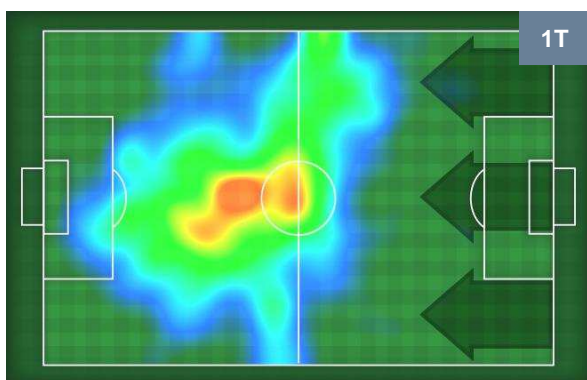

0 UDI

UDINESE

ZONE DI TIRO

2	Gol	0
7	In porta	5
3	Fuori Porta	4

CROSS IN GIOCO

PALLE RECUPERATE

LAZIO

LAZ 3

0 UDI

UDINESE

MVP (Most Valuable Player)

FELIPE ANDERSON		10
LAZIO		LAZ
Ruolo:	Centrocampista	
Altezza:	1,75m	
Peso:	69 Kg	
Data Nascita:	15/04/1993	
Nazionalità:	BRA	
Jog 26% - Run 61% - Sprint 13% Km 11.542		
3.015	7.051	1.476
Statistiche		
Gol	1	
Occasioni da gol	3	
Totale tiri	3	
Tiri in porta (Gol)	3(1)	
Assist	1	
Azioni attacco	6	
Cross	1	
Palle recuperate	2	
Minuti giocati	95'	
HeatMap		

RODRIGO DE PAUL		10
UDINESE		UDI
Ruolo:	Centrocampista	
Altezza:	1,8m	
Peso:	70 Kg	
Data Nascita:	24/05/1994	
Nazionalità:	ARG	
Jog 24% - Run 68% - Sprint 8% Km 4.59		
1.088	3.123	0.379
Statistiche		
Occasioni da gol	1	
Totale tiri	3	
Tiri in porta (Gol)	2(0)	
Azioni attacco	2	
Minuti giocati	38'	
HeatMap		