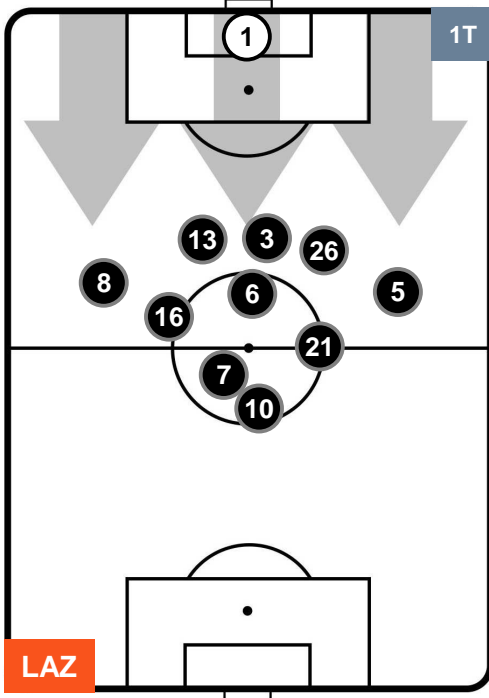

LAZIO

LAZ 3

0 UDI

UDINESE

POSIZIONI MEDIE POSSESSO PALLA (avversario)

- Legenda:**
- 1ª Sostituzione ● Giocatore Entrato ● Giocatore Uscito
 - 2ª Sostituzione ● Giocatore Entrato ● Giocatore Uscito ■ Giocatore Entrato in sostituzione di ●
 - 3ª Sostituzione ● Giocatore Entrato ● Giocatore Uscito ■ Giocatore Entrato in sostituzione di ●