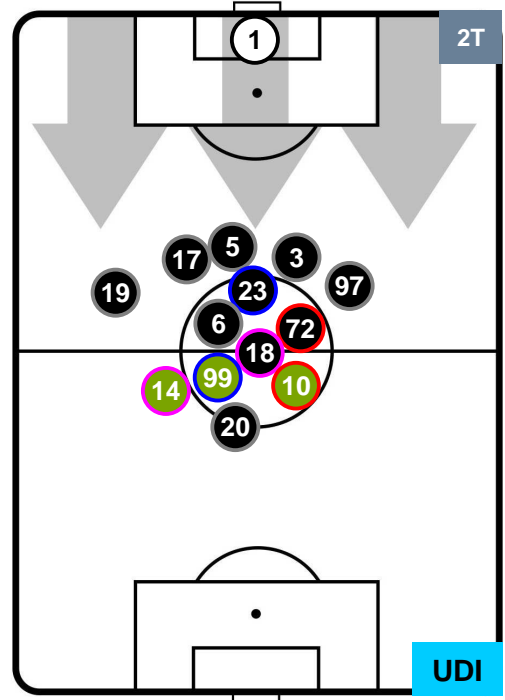

LAZIO

LAZ 3

0 UDI

UDINESE

POSIZIONI MEDIE POSSESSO PALLA (avversario)

- Legenda:**
- 1ª Sostituzione ● Giocatore Entrato ● Giocatore Uscito
 - 2ª Sostituzione ● Giocatore Entrato ● Giocatore Uscito ■ Giocatore Entrato in sostituzione di ●
 - 3ª Sostituzione ● Giocatore Entrato ● Giocatore Uscito ■ Giocatore Entrato in sostituzione di ●