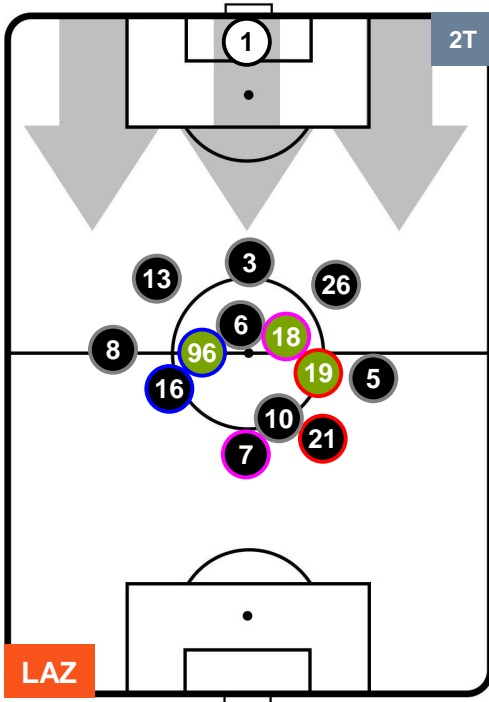

UDINESE

POSIZIONI MEDIE

- Legenda:**
- 1ª Sostituzione ● Giocatore Entrato ● Giocatore Uscito
 - 2ª Sostituzione ● Giocatore Entrato ● Giocatore Uscito ■ Giocatore Entrato in sostituzione di ●
 - 3ª Sostituzione ● Giocatore Entrato ● Giocatore Uscito ■ Giocatore Entrato in sostituzione di ●

LAZIO

LAZ 3

0 UDI

UDINESE

POSIZIONI MEDIE POSSESSO PALLA (proprio)

- Legenda:**
- 1ª Sostituzione ● Giocatore Entrato ● Giocatore Uscito
 - 2ª Sostituzione ● Giocatore Entrato ● Giocatore Uscito ■ Giocatore Entrato in sostituzione di ●
 - 3ª Sostituzione ● Giocatore Entrato ● Giocatore Uscito ■ Giocatore Entrato in sostituzione di ●

LAZIO

LAZ 3

0 UDI

UDINESE

POSIZIONI MEDIE POSSESSO PALLA (avversario)

- Legenda:**
- 1ª Sostituzione ● Giocatore Entrato ● Giocatore Uscito
 - 2ª Sostituzione ● Giocatore Entrato ● Giocatore Uscito ■ Giocatore Entrato in sostituzione di ●
 - 3ª Sostituzione ● Giocatore Entrato ● Giocatore Uscito ■ Giocatore Entrato in sostituzione di ●