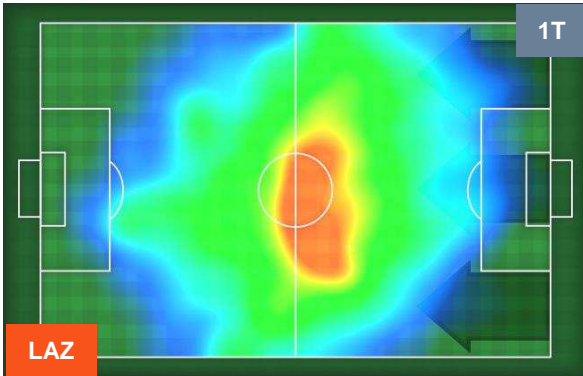

LAZIO

LAZ 3

0 UDI

UDINESE

HEATMAP

LAZIO

LAZ **3**

0 **UDI**

UDINESE

POSIZIONI MEDIE

- Legenda:**
- 1ª Sostituzione ● Giocatore Entrato ● Giocatore Uscito
 - 2ª Sostituzione ● Giocatore Entrato ● Giocatore Uscito ■ Giocatore Entrato in sostituzione di ●
 - 3ª Sostituzione ● Giocatore Entrato ● Giocatore Uscito ■ Giocatore Entrato in sostituzione di ●