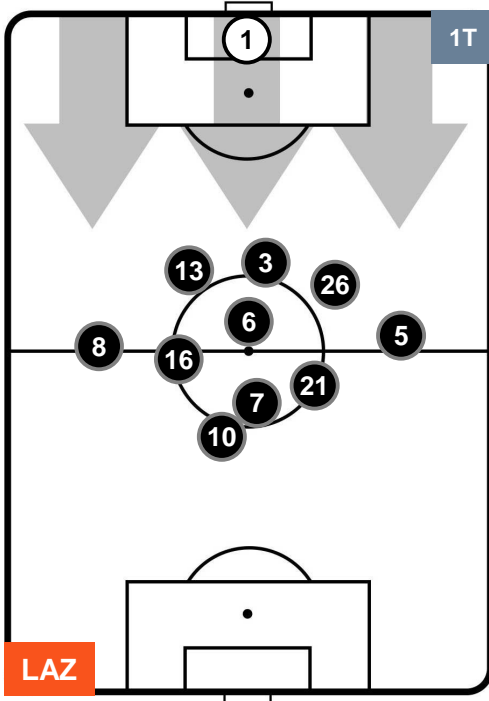

LAZIO

LAZ 3

0 UDI

UDINESE

HEATMAP

LAZIO

LAZ **3**

0 **UDI**

UDINESE

POSIZIONI MEDIE

- Legenda:**
- 1ª Sostituzione ● Giocatore Entrato ● Giocatore Uscito
 - 2ª Sostituzione ● Giocatore Entrato ● Giocatore Uscito ■ Giocatore Entrato in sostituzione di ●
 - 3ª Sostituzione ● Giocatore Entrato ● Giocatore Uscito ■ Giocatore Entrato in sostituzione di ●