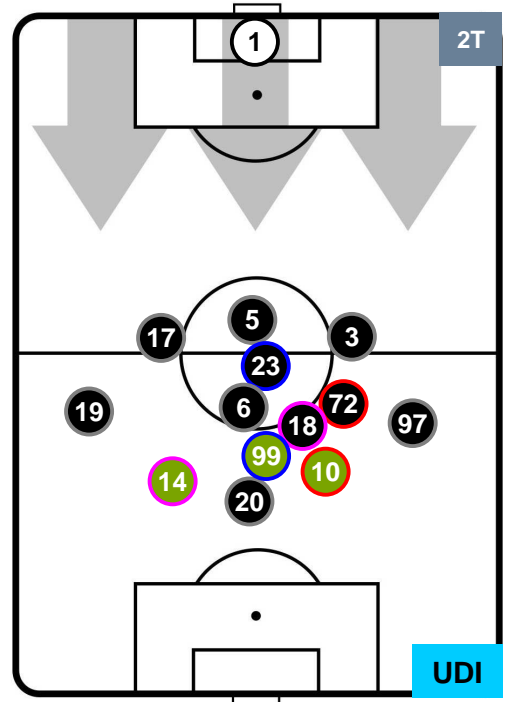

UDINESE

POSIZIONI MEDIE

- Legenda:**
- 1ª Sostituzione ● Giocatore Entrato ● Giocatore Uscito
 - 2ª Sostituzione ● Giocatore Entrato ● Giocatore Uscito ■ Giocatore Entrato in sostituzione di ●
 - 3ª Sostituzione ● Giocatore Entrato ● Giocatore Uscito ■ Giocatore Entrato in sostituzione di ●

LAZIO

LAZ 3

0 UDI

UDINESE

POSIZIONI MEDIE POSSESSO PALLA (proprio)

- Legenda:**
- 1ª Sostituzione ● Giocatore Entrato ● Giocatore Uscito
 - 2ª Sostituzione ● Giocatore Entrato ● Giocatore Uscito ■ Giocatore Entrato in sostituzione di ●
 - 3ª Sostituzione ● Giocatore Entrato ● Giocatore Uscito ■ Giocatore Entrato in sostituzione di ●

LAZIO

LAZ 3

0 UDI

UDINESE

POSIZIONI MEDIE POSSESSO PALLA (avversario)

- Legenda:**
- 1ª Sostituzione ● Giocatore Entrato ● Giocatore Uscito
 - 2ª Sostituzione ● Giocatore Entrato ● Giocatore Uscito ■ Giocatore Entrato in sostituzione di ●
 - 3ª Sostituzione ● Giocatore Entrato ● Giocatore Uscito ■ Giocatore Entrato in sostituzione di ●