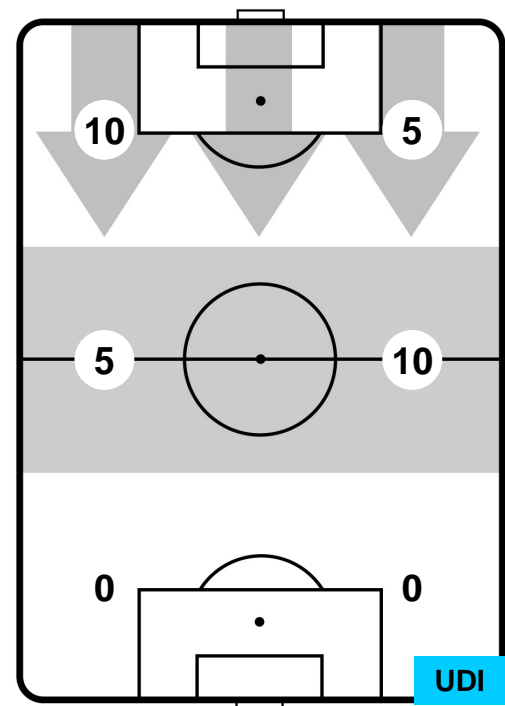

0 UDI

UDINESE

ZONE DI TIRO

2	Gol	0
7	In porta	5
3	Fuori Porta	4

CROSS IN GIOCO

PALLE RECUPERATE

LAZIO

LAZ 3

0 UDI

UDINESE

MVP (Most Valuable Player)

FELIPE ANDERSON		10
LAZIO		LAZ
Ruolo:	Centrocampista	
Altezza:	1,75m	
Peso:	69 Kg	
Data Nascita:	15/04/1993	
Nazionalità:	BRA	
Jog 26% - Run 61% - Sprint 13% Km 11.542		
3.015	7.051	1.476
Statistiche		
Gol	1	
Occasioni da gol	3	
Totale tiri	3	
Tiri in porta (Gol)	3(1)	
Assist	1	
Azioni attacco	6	
Cross	1	
Palle recuperate	2	
Minuti giocati	95'	
HeatMap		

RODRIGO DE PAUL		10
UDINESE		UDI
Ruolo:	Centrocampista	
Altezza:	1,8m	
Peso:	70 Kg	
Data Nascita:	24/05/1994	
Nazionalità:	ARG	
Jog 24% - Run 68% - Sprint 8% Km 4.59		
1.088	3.123	0.379
Statistiche		
Occasioni da gol	1	
Totale tiri	3	
Tiri in porta (Gol)	2(0)	
Azioni attacco	2	
Minuti giocati	38'	
HeatMap		