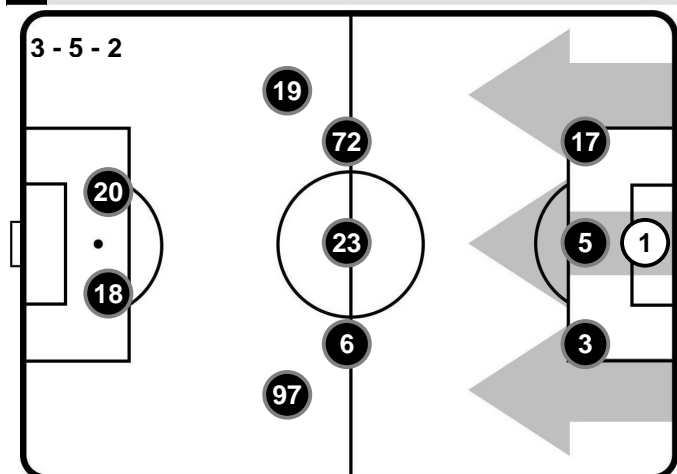

UDINESE

- 1 ALBANO BIZZARRI (P)
- 17 BRAM NUYTINCK
- 5 LARANGEIRA DANILO
- 3 SAMIR
- 19 JENS STRYGER
- 72 ANTONIN BARAK
- 23 EMIL HALLFREDSSON
- 6 SEKO FOFANA
- 97 GIUSEPPE PEZZELLA
- 20 MAXI LOPEZ
- 18 STIPE PERICA