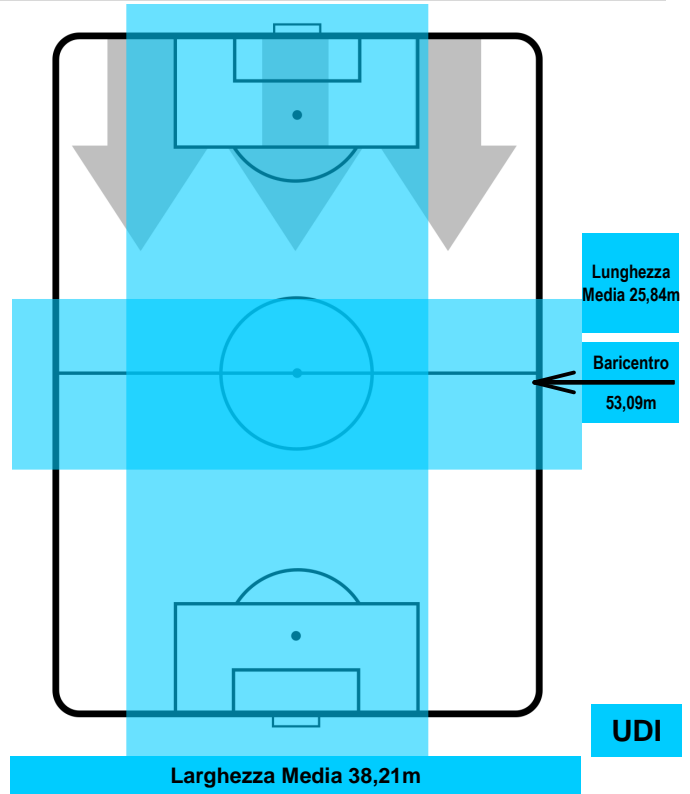

LAZIO

LAZ 3

0 UDI

UDINESE

BARICENTRO

BILANCIAMENTO OFFENSIVO

LAZIO

LAZ 3

0 UDI

UDINESE

ZONE DI TIRO

2	Gol	0
7	In porta	5
3	Fuori Porta	4

CROSS IN GIOCO

PALLE RECUPERATE

LAZIO

LAZ 3

RODRIGO DE PAUL		10
UDINESE		UDI
Ruolo:	Centrocampista	
Altezza:	1,8m	
Peso:	70 Kg	
Data Nascita:	24/05/1994	
Nazionalità:	ARG	
Jog 24% - Run 68% - Sprint 8% Km 4.59		
1.088	3.123	0.379
Statistiche		
Occasioni da gol	1	
Totale tiri	3	
Tiri in porta (Gol)	2(0)	
Azioni attacco	2	
Minuti giocati	38'	
HeatMap		