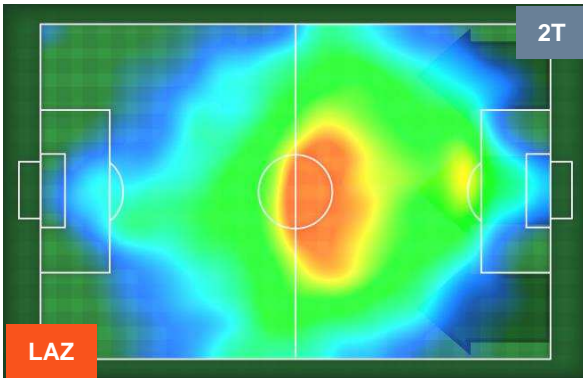

LAZIO

LAZ 3

0 UDI

UDINESE

HEATMAP

LAZIO

LAZ **3**

0 **UDI**

UDINESE

POSIZIONI MEDIE

- Legenda:**
- 1ª Sostituzione ● Giocatore Entrato ● Giocatore Uscito
 - 2ª Sostituzione ● Giocatore Entrato ● Giocatore Uscito ■ Giocatore Entrato in sostituzione di ●
 - 3ª Sostituzione ● Giocatore Entrato ● Giocatore Uscito ■ Giocatore Entrato in sostituzione di ●