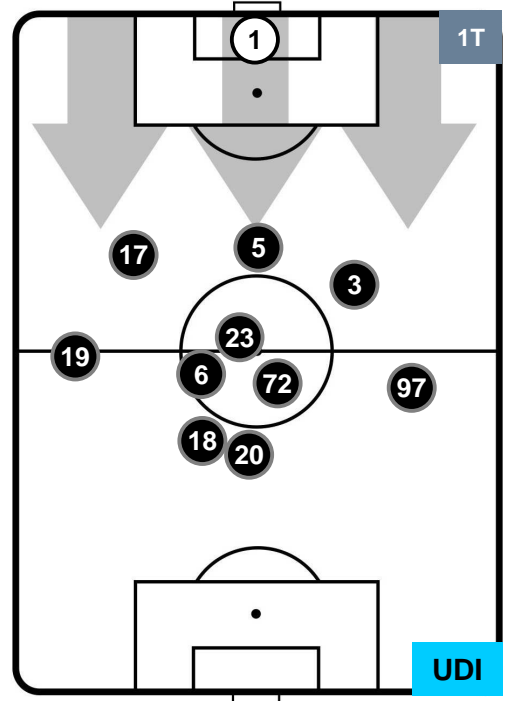

UDINESE

POSIZIONI MEDIE

- Legenda:**
- 1ª Sostituzione ● Giocatore Entrato ● Giocatore Uscito
 - 2ª Sostituzione ● Giocatore Entrato ● Giocatore Uscito ■ Giocatore Entrato in sostituzione di ●
 - 3ª Sostituzione ● Giocatore Entrato ● Giocatore Uscito ■ Giocatore Entrato in sostituzione di ●

LAZIO

LAZ 3

0 UDI

UDINESE

POSIZIONI MEDIE POSSESSO PALLA (proprio)

- Legenda:**
- 1ª Sostituzione ● Giocatore Entrato ● Giocatore Uscito
 - 2ª Sostituzione ● Giocatore Entrato ● Giocatore Uscito ■ Giocatore Entrato in sostituzione di ●
 - 3ª Sostituzione ● Giocatore Entrato ● Giocatore Uscito ■ Giocatore Entrato in sostituzione di ●

LAZIO

LAZ 3

0 UDI

UDINESE

POSIZIONI MEDIE POSSESSO PALLA (avversario)

- Legenda:**
- 1ª Sostituzione ● Giocatore Entrato ● Giocatore Uscito
 - 2ª Sostituzione ● Giocatore Entrato ● Giocatore Uscito ■ Giocatore Entrato in sostituzione di ●
 - 3ª Sostituzione ● Giocatore Entrato ● Giocatore Uscito ■ Giocatore Entrato in sostituzione di ●