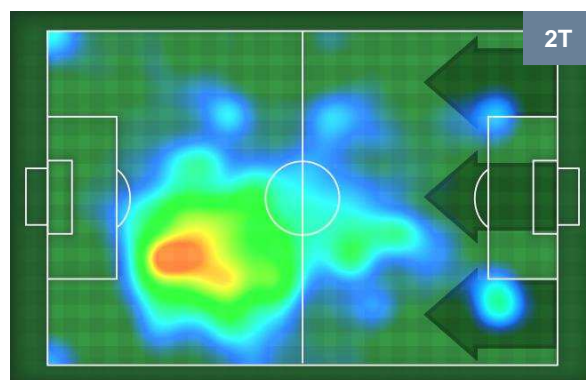

0 UDI

UDINESE

ZONE DI TIRO

2	Gol	0
7	In porta	5
3	Fuori Porta	4

CROSS IN GIOCO

PALLE RECUPERATE

LAZIO

LAZ 3

0 UDI

UDINESE

MVP (Most Valuable Player)

FELIPE ANDERSON		10
LAZIO		LAZ
Ruolo:	Centrocampista	
Altezza:	1,75m	
Peso:	69 Kg	
Data Nascita:	15/04/1993	
Nazionalità:	BRA	
Jog 26% - Run 61% - Sprint 13% Km 11.542		
3.015	7.051	1.476
Statistiche		
Gol	1	
Occasioni da gol	3	
Totale tiri	3	
Tiri in porta (Gol)	3(1)	
Assist	1	
Azioni attacco	6	
Cross	1	
Palle recuperate	2	
Minuti giocati	95'	
HeatMap		

RODRIGO DE PAUL		10
UDINESE		UDI
Ruolo:	Centrocampista	
Altezza:	1,8m	
Peso:	70 Kg	
Data Nascita:	24/05/1994	
Nazionalità:	ARG	
Jog 24% - Run 68% - Sprint 8% Km 4.59		
1.088	3.123	0.379
Statistiche		
Occasioni da gol	1	
Totale tiri	3	
Tiri in porta (Gol)	2(0)	
Azioni attacco	2	
Minuti giocati	38'	
HeatMap		