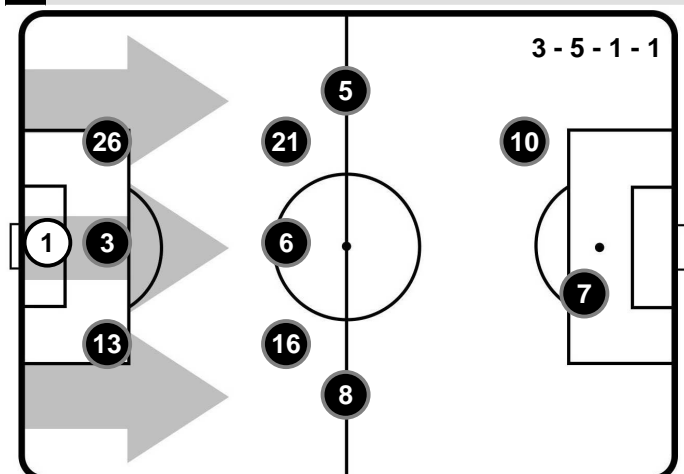

LAZIO

LAZ 3

0 UDI

UDINESE

FORMAZIONI

LAZIO

- 1 THOMAS STRAKOSHA (P)
- 13 WALLACE
- 3 STEFAN DE VRIJ
- 26 STEFAN RADU
- 8 DUSAN BASTA
- 16 MARCO PAROLO
- 6 LUCAS LEIVA
- 21 SERGEJ MILINKOVIC-SAVIC
- 5 JORDAN LUKAKU
- 10 FELIPE ANDERSON
- 7 NANI