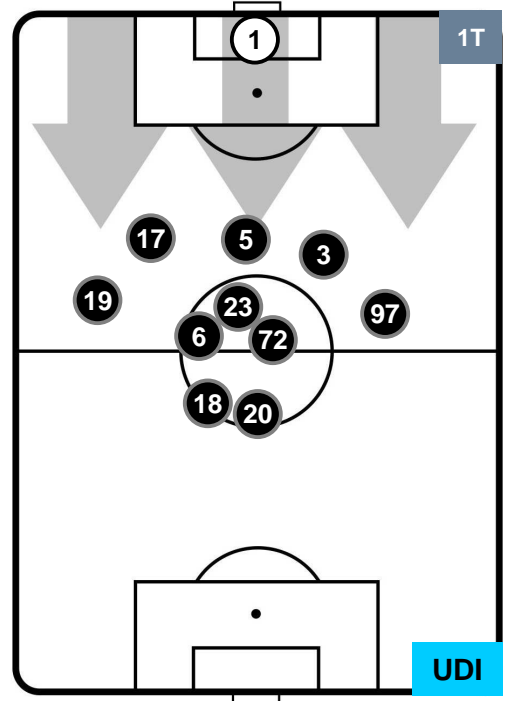

LAZIO

LAZ 3

0 UDI

UDINESE

HEATMAP

LAZIO

LAZ **3**

0 **UDI**

UDINESE

POSIZIONI MEDIE

- Legenda:**
- 1ª Sostituzione ● Giocatore Entrato ● Giocatore Uscito
 - 2ª Sostituzione ● Giocatore Entrato ● Giocatore Uscito ■ Giocatore Entrato in sostituzione di ●
 - 3ª Sostituzione ● Giocatore Entrato ● Giocatore Uscito ■ Giocatore Entrato in sostituzione di ●