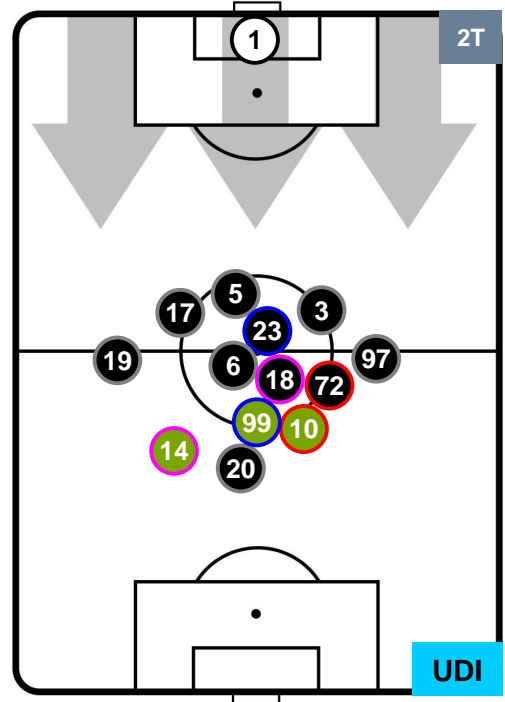

LAZIO

LAZ 3

0 UDI

UDINESE

HEATMAP

LAZIO

LAZ **3**

0 **UDI**

UDINESE

POSIZIONI MEDIE

- Legenda:**
- 1ª Sostituzione ● Giocatore Entrato ● Giocatore Uscito
 - 2ª Sostituzione ● Giocatore Entrato ● Giocatore Uscito ■ Giocatore Entrato in sostituzione di ●
 - 3ª Sostituzione ● Giocatore Entrato ● Giocatore Uscito ■ Giocatore Entrato in sostituzione di ●