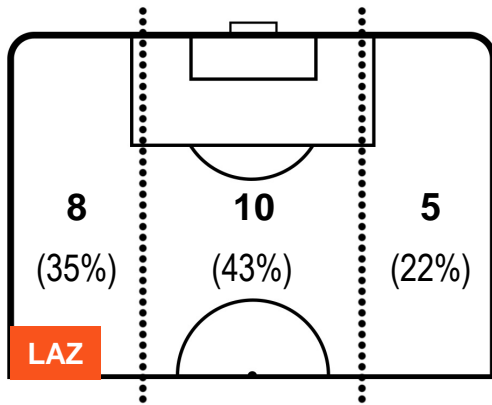

LAZIO

LAZ 3

0 UDI

UDINESE

BARICENTRO

BILANCIAMENTO OFFENSIVO

LAZIO

LAZ 3

0 UDI

UDINESE

ZONE DI TIRO

2	Gol	0
7	In porta	5
3	Fuori Porta	4

CROSS IN GIOCO

PALLE RECUPERATE

LAZIO

LAZ 3