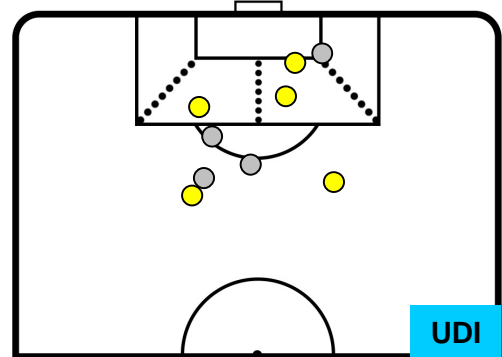

0 UDI

UDINESE

ZONE DI TIRO

2	Gol	0
7	In porta	5
3	Fuori Porta	4

CROSS IN GIOCO

PALLE RECUPERATE

LAZIO

LAZ 3

0 UDI

UDINESE

MVP (Most Valuable Player)

FELIPE ANDERSON		10
LAZIO		LAZ
Ruolo:	Centrocampista	
Altezza:	1,75m	
Peso:	69 Kg	
Data Nascita:	15/04/1993	
Nazionalità:	BRA	
Jog 26% - Run 61% - Sprint 13% Km 11.542		
3.015	7.051	1.476
Statistiche		
Gol	1	
Occasioni da gol	3	
Totale tiri	3	
Tiri in porta (Gol)	3(1)	
Assist	1	
Azioni attacco	6	
Cross	1	
Palle recuperate	2	
Minuti giocati	95'	
HeatMap		