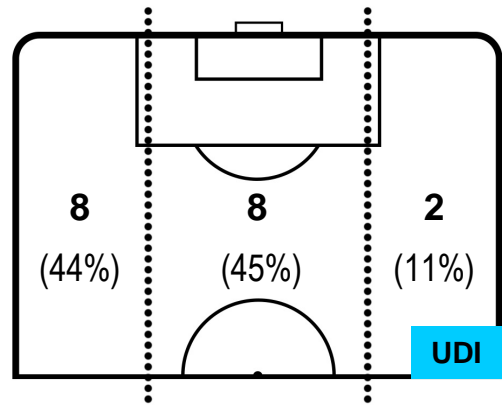

LAZIO

LAZ 3

0 UDI

UDINESE

BARICENTRO

BILANCIAMENTO OFFENSIVO

LAZIO

LAZ 3

0 UDI

UDINESE

ZONE DI TIRO

2	Gol	0
7	In porta	5
3	Fuori Porta	4

CROSS IN GIOCO

PALLE RECUPERATE

LAZIO

LAZ 3