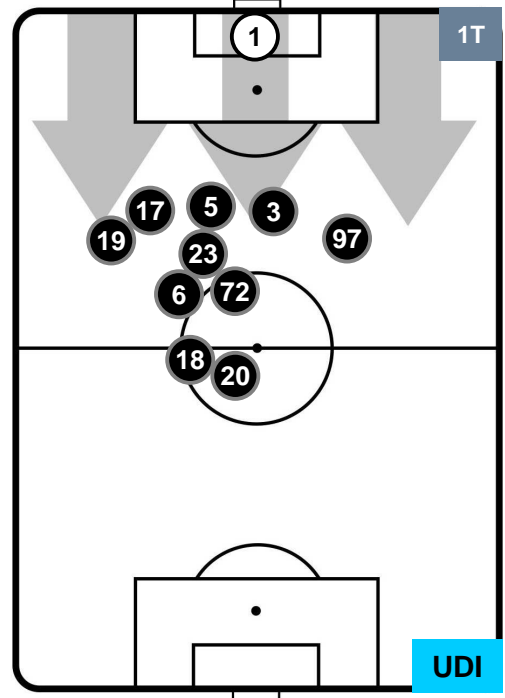

LAZIO

LAZ 3

0 UDI

UDINESE

POSIZIONI MEDIE POSSESSO PALLA (proprio)

- Legenda:**
- 1ª Sostituzione ● Giocatore Entrato ● Giocatore Uscito
 - 2ª Sostituzione ● Giocatore Entrato ● Giocatore Uscito ■ Giocatore Entrato in sostituzione di ●
 - 3ª Sostituzione ● Giocatore Entrato ● Giocatore Uscito ■ Giocatore Entrato in sostituzione di ●

LAZIO

LAZ 3

0 UDI

UDINESE

POSIZIONI MEDIE POSSESSO PALLA (avversario)

- Legenda:**
- 1ª Sostituzione ● Giocatore Entrato ● Giocatore Uscito
 - 2ª Sostituzione ● Giocatore Entrato ● Giocatore Uscito ■ Giocatore Entrato in sostituzione di ●
 - 3ª Sostituzione ● Giocatore Entrato ● Giocatore Uscito ■ Giocatore Entrato in sostituzione di ●

LAZIO

LAZ 3

0 UDI

UDINESE

BARICENTRO

BILANCIAMENTO OFFENSIVO

LAZIO

LAZ 3