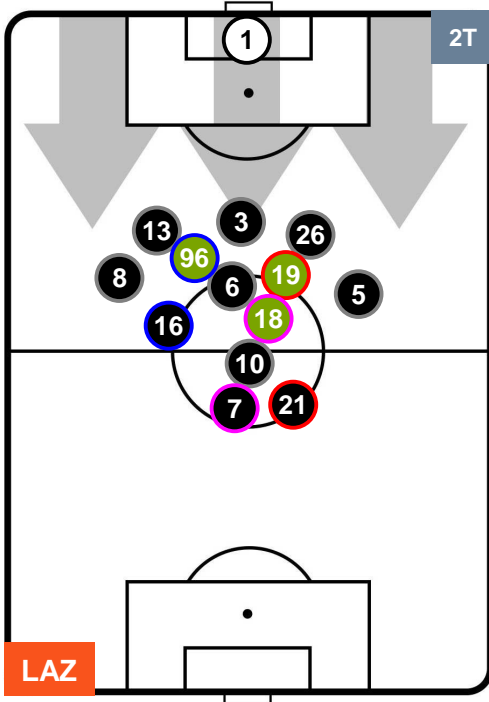

LAZIO

LAZ 3

0 UDI

UDINESE

HEATMAP

LAZIO

LAZ **3**

0 **UDI**

UDINESE

POSIZIONI MEDIE

- Legenda:**
- 1ª Sostituzione ● Giocatore Entrato ● Giocatore Uscito
 - 2ª Sostituzione ● Giocatore Entrato ● Giocatore Uscito ■ Giocatore Entrato in sostituzione di ●
 - 3ª Sostituzione ● Giocatore Entrato ● Giocatore Uscito ■ Giocatore Entrato in sostituzione di ●