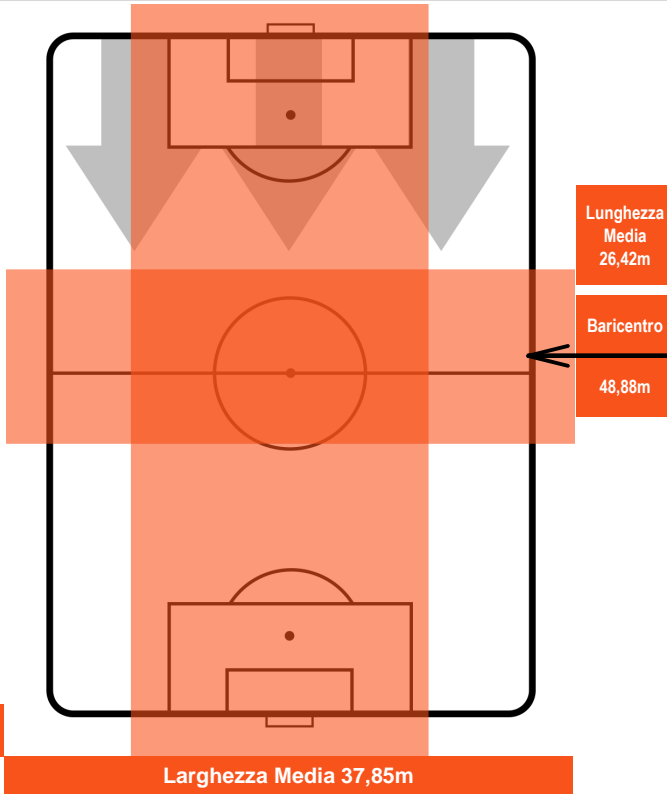

LAZIO

LAZ 3

0 UDI

UDINESE

BARICENTRO

BILANCIAMENTO OFFENSIVO

LAZIO

LAZ 3

0 UDI

UDINESE

ZONE DI TIRO

2	Gol	0
7	In porta	5
3	Fuori Porta	4

CROSS IN GIOCO

PALLE RECUPERATE

LAZIO

LAZ 3

RODRIGO DE PAUL		10
UDINESE		UDI
Ruolo:	Centrocampista	
Altezza:	1,8m	
Peso:	70 Kg	
Data Nascita:	24/05/1994	
Nazionalità:	ARG	
Jog 24% - Run 68% - Sprint 8% Km 4.59		
1.088	3.123	0.379
Statistiche		
Occasioni da gol	1	
Totale tiri	3	
Tiri in porta (Gol)	2(0)	
Azioni attacco	2	
Minuti giocati	38'	
HeatMap		