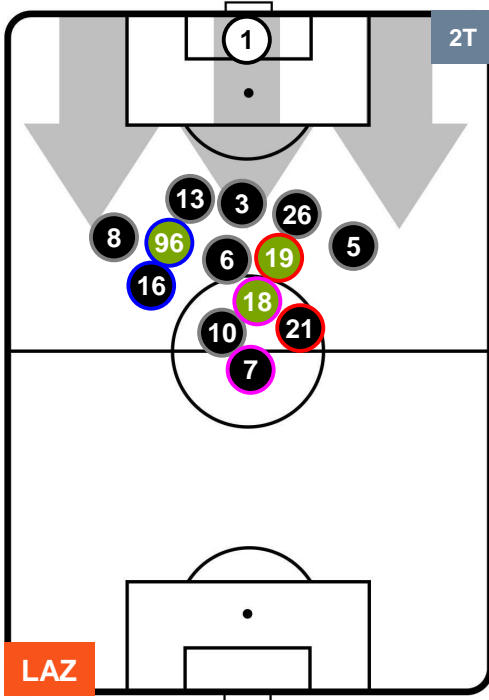

LAZIO

LAZ 3

0 UDI

UDINESE

POSIZIONI MEDIE POSSESSO PALLA (avversario)

- Legenda:**
- 1ª Sostituzione ● Giocatore Entrato ● Giocatore Uscito
 - 2ª Sostituzione ● Giocatore Entrato ● Giocatore Uscito ■ Giocatore Entrato in sostituzione di ●
 - 3ª Sostituzione ● Giocatore Entrato ● Giocatore Uscito ■ Giocatore Entrato in sostituzione di ●