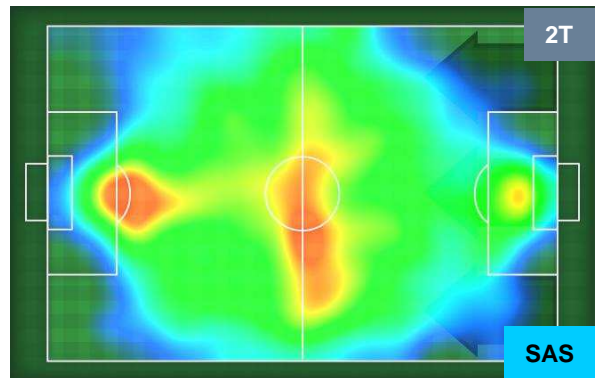

BENEVENTO

BEN 1

2 SAS

SASSUOLO

HEATMAP

BENEVENTO

BEN 1

2 **SAS**

SASSUOLO

POSIZIONI MEDIE

- Legenda:**
- 1ª Sostituzione ● Giocatore Entrato ● Giocatore Uscito
 - 2ª Sostituzione ● Giocatore Entrato ● Giocatore Uscito Giocatore Entrato in sostituzione di ●
 - 3ª Sostituzione ● Giocatore Entrato ● Giocatore Uscito Giocatore Entrato in sostituzione di ●