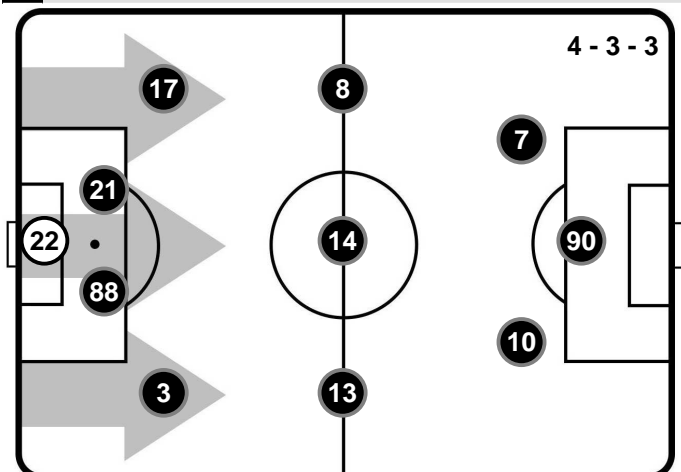

BENEVENTO

BEN **1**

2 **SAS**

SASSUOLO

FORMAZIONI

BENEVENTO

- 22 ALBERTO BRIGNOLI (P)
- 3 GAETANO LETIZIA
- 88 LUCA ANTEI
- 21 ANDREA COSTA
- 17 GIANLUCA DI CHIARA
- 13 RAMAN CHIBSAH
- 14 NICOLAS VIOLA
- 8 DANILO CATALDI
- 10 AMATO CICIRETTI
- 90 SAMUEL ARMENTEROS
- 7 MARCO D'ALESSANDRO