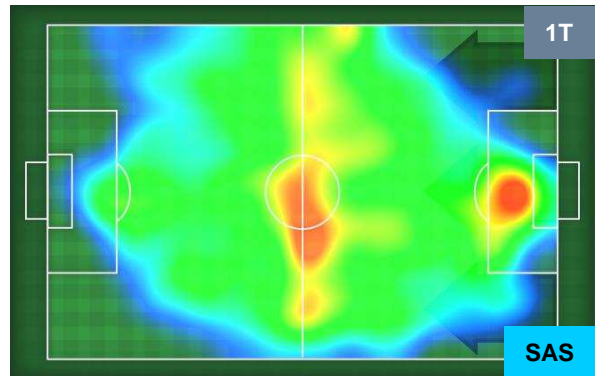

BENEVENTO

BEN 1

2 SAS

SASSUOLO

HEATMAP

BENEVENTO

BEN 1

2 **SAS**

SASSUOLO

POSIZIONI MEDIE

- Legenda:**
- 1ª Sostituzione ● Giocatore Entrato ● Giocatore Uscito
 - 2ª Sostituzione ● Giocatore Entrato ● Giocatore Uscito Giocatore Entrato in sostituzione di ●
 - 3ª Sostituzione ● Giocatore Entrato ● Giocatore Uscito Giocatore Entrato in sostituzione di ●