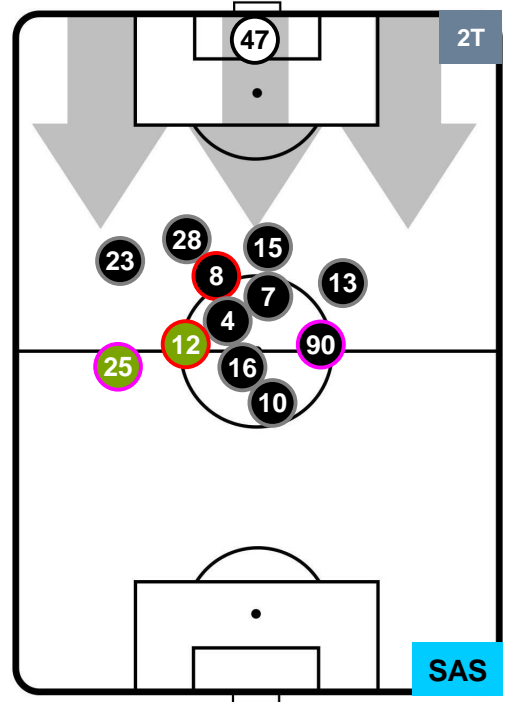

BENEVENTO

BEN 1

2 SAS

SASSUOLO

POSIZIONI MEDIE POSSESSO PALLA (proprio)

- Legenda:**
- 1ª Sostituzione ● Giocatore Entrato ● Giocatore Uscito
 - 2ª Sostituzione ● Giocatore Entrato ● Giocatore Uscito ■ Giocatore Entrato in sostituzione di ●
 - 3ª Sostituzione ● Giocatore Entrato ● Giocatore Uscito ■ Giocatore Entrato in sostituzione di ●

BENEVENTO

BEN 1

2 SAS

SASSUOLO

POSIZIONI MEDIE POSSESSO PALLA (avversario)

- Legenda:**
- 1ª Sostituzione ● Giocatore Entrato ● Giocatore Uscito
 - 2ª Sostituzione ● Giocatore Entrato ● Giocatore Uscito Giocatore Entrato in sostituzione di ●
 - 3ª Sostituzione ● Giocatore Entrato ● Giocatore Uscito Giocatore Entrato in sostituzione di ●