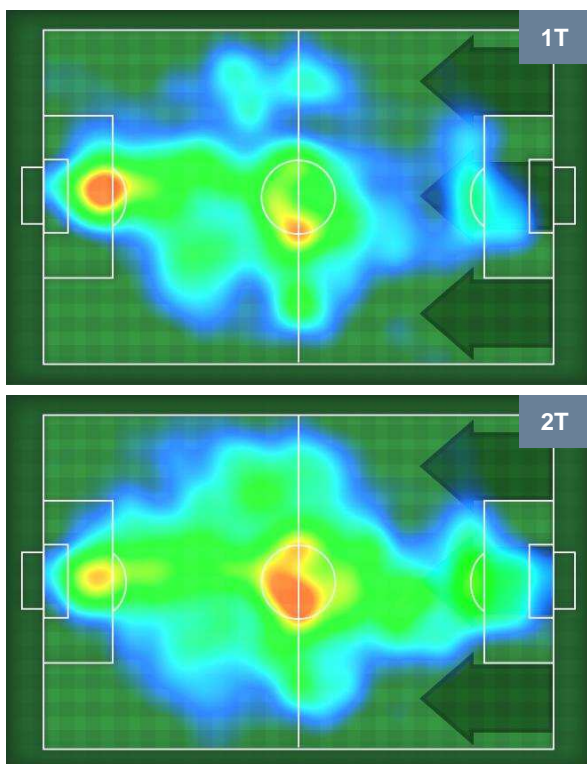

BENEVENTO

BEN 1

2 SAS

SASSUOLO

MVP (Most Valuable Player)

SAMUEL ARMENTEROS		90
BENEVENTO		BEN
Ruolo:	Attaccante	
Altezza:	1,79m	
Peso:	80 Kg	
Data Nascita:	27/05/1990	
Nazionalità:	SWE	
Jog 27% - Run 63% - Sprint 10%		Km 10.9
2.982	6.892	1.026
Statistiche		
Gol	1	
Occasioni da gol	2	
Totale tiri	2	
Tiri in porta (Gol)	2(1)	
Assist	1	
Azioni attacco	4	
Falli subiti	2	
Minuti giocati	97'	

ALESSANDRO MATRI		10
SASSUOLO		SAS
Ruolo:	Attaccante	
Altezza:	1,84m	
Peso:	80 Kg	
Data Nascita:	19/08/1984	
Nazionalità:	ITA	
Jog 28% - Run 67% - Sprint 5%		Km 11.213
3.1	7.471	0.642
Statistiche		
Gol	1	
Occasioni da gol	5	
Totale tiri	5	
Tiri in porta (Gol)	3(1)	
Assist	1	
Azioni attacco	4	
Minuti giocati	97'	

HeatMap