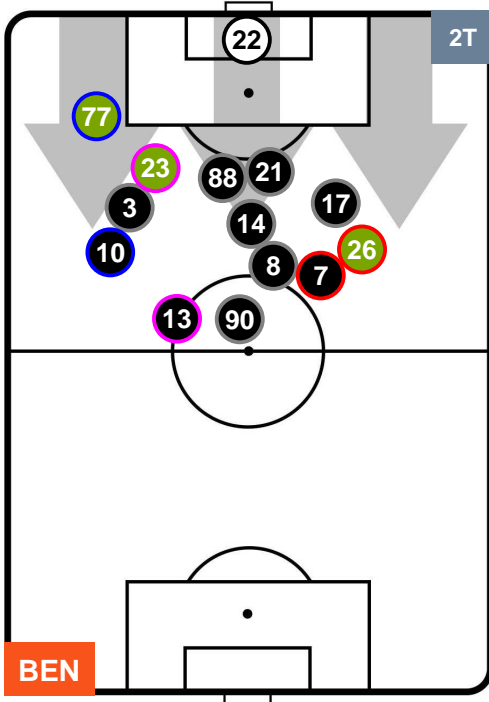

SASSUOLO

POSIZIONI MEDIE

- Legenda:**
- 1ª Sostituzione ● Giocatore Entrato ● Giocatore Uscito
 - 2ª Sostituzione ● Giocatore Entrato ● Giocatore Uscito Giocatore Entrato in sostituzione di ●
 - 3ª Sostituzione ● Giocatore Entrato ● Giocatore Uscito Giocatore Entrato in sostituzione di ●

BENEVENTO

BEN 1

2 SAS

SASSUOLO

POSIZIONI MEDIE POSSESSO PALLA (proprio)

- Legenda:**
- 1ª Sostituzione ● Giocatore Entrato ● Giocatore Uscito
 - 2ª Sostituzione ● Giocatore Entrato ● Giocatore Uscito ■ Giocatore Entrato in sostituzione di ●
 - 3ª Sostituzione ● Giocatore Entrato ● Giocatore Uscito ■ Giocatore Entrato in sostituzione di ●

BENEVENTO

BEN 1

2 SAS

SASSUOLO

POSIZIONI MEDIE POSSESSO PALLA (avversario)

- Legenda:**
- 1ª Sostituzione ● Giocatore Entrato ● Giocatore Uscito
 - 2ª Sostituzione ● Giocatore Entrato ● Giocatore Uscito Giocatore Entrato in sostituzione di ●
 - 3ª Sostituzione ● Giocatore Entrato ● Giocatore Uscito Giocatore Entrato in sostituzione di ●