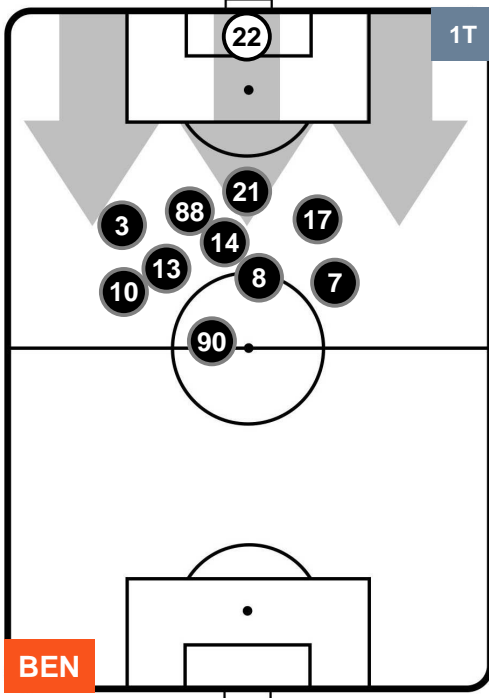

BENEVENTO

BEN 1

2 SAS

SASSUOLO

POSIZIONI MEDIE POSSESSO PALLA (proprio)

- Legenda:**
- 1ª Sostituzione ● Giocatore Entrato ● Giocatore Uscito
 - 2ª Sostituzione ● Giocatore Entrato ● Giocatore Uscito ■ Giocatore Entrato in sostituzione di ●
 - 3ª Sostituzione ● Giocatore Entrato ● Giocatore Uscito ■ Giocatore Entrato in sostituzione di ●

BENEVENTO

BEN 1

2 SAS

SASSUOLO

POSIZIONI MEDIE POSSESSO PALLA (avversario)

- Legenda:**
- 1ª Sostituzione ● Giocatore Entrato ● Giocatore Uscito
 - 2ª Sostituzione ● Giocatore Entrato ● Giocatore Uscito Giocatore Entrato in sostituzione di ●
 - 3ª Sostituzione ● Giocatore Entrato ● Giocatore Uscito Giocatore Entrato in sostituzione di ●