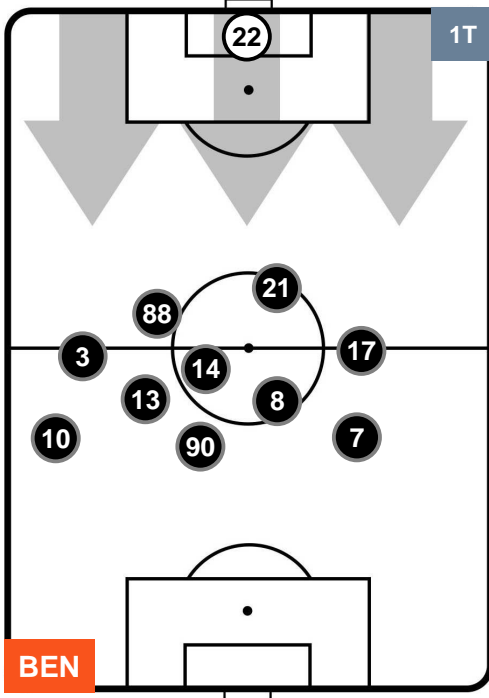

SASSUOLO

POSIZIONI MEDIE

- Legenda:**
- 1ª Sostituzione ● Giocatore Entrato ● Giocatore Uscito
 - 2ª Sostituzione ● Giocatore Entrato ● Giocatore Uscito Giocatore Entrato in sostituzione di ●
 - 3ª Sostituzione ● Giocatore Entrato ● Giocatore Uscito Giocatore Entrato in sostituzione di ●

BENEVENTO

BEN 1

2 SAS

SASSUOLO

POSIZIONI MEDIE POSSESSO PALLA (proprio)

- Legenda:**
- 1ª Sostituzione ● Giocatore Entrato ● Giocatore Uscito
 - 2ª Sostituzione ● Giocatore Entrato ● Giocatore Uscito ■ Giocatore Entrato in sostituzione di ●
 - 3ª Sostituzione ● Giocatore Entrato ● Giocatore Uscito ■ Giocatore Entrato in sostituzione di ●

BENEVENTO

BEN 1

2 SAS

SASSUOLO

POSIZIONI MEDIE POSSESSO PALLA (avversario)

- Legenda:**
- 1ª Sostituzione ● Giocatore Entrato ● Giocatore Uscito
 - 2ª Sostituzione ● Giocatore Entrato ● Giocatore Uscito Giocatore Entrato in sostituzione di ●
 - 3ª Sostituzione ● Giocatore Entrato ● Giocatore Uscito Giocatore Entrato in sostituzione di ●