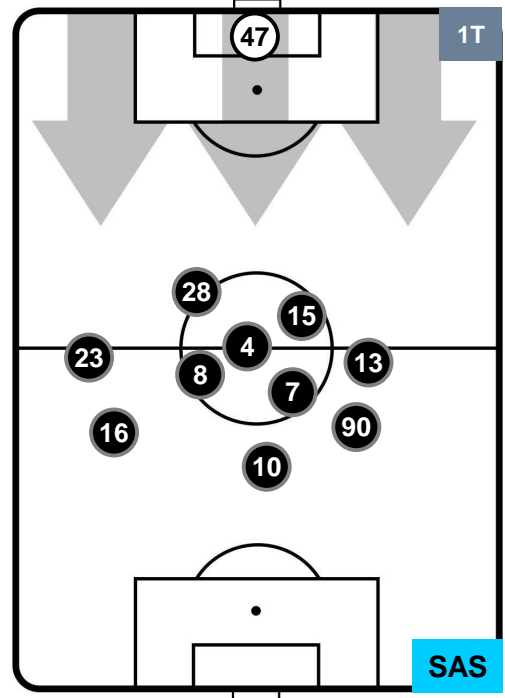

SASSUOLO

POSIZIONI MEDIE

- Legenda:**
- 1ª Sostituzione ● Giocatore Entrato ● Giocatore Uscito
 - 2ª Sostituzione ● Giocatore Entrato ● Giocatore Uscito Giocatore Entrato in sostituzione di ●
 - 3ª Sostituzione ● Giocatore Entrato ● Giocatore Uscito Giocatore Entrato in sostituzione di ●

BENEVENTO

BEN 1

2 SAS

SASSUOLO

POSIZIONI MEDIE POSSESSO PALLA (proprio)

- Legenda:**
- 1ª Sostituzione ● Giocatore Entrato ● Giocatore Uscito
 - 2ª Sostituzione ● Giocatore Entrato ● Giocatore Uscito ■ Giocatore Entrato in sostituzione di ●
 - 3ª Sostituzione ● Giocatore Entrato ● Giocatore Uscito ■ Giocatore Entrato in sostituzione di ●

BENEVENTO

BEN 1

2 SAS

SASSUOLO

POSIZIONI MEDIE POSSESSO PALLA (avversario)

- Legenda:**
- 1ª Sostituzione ● Giocatore Entrato ● Giocatore Uscito
 - 2ª Sostituzione ● Giocatore Entrato ● Giocatore Uscito Giocatore Entrato in sostituzione di ●
 - 3ª Sostituzione ● Giocatore Entrato ● Giocatore Uscito Giocatore Entrato in sostituzione di ●