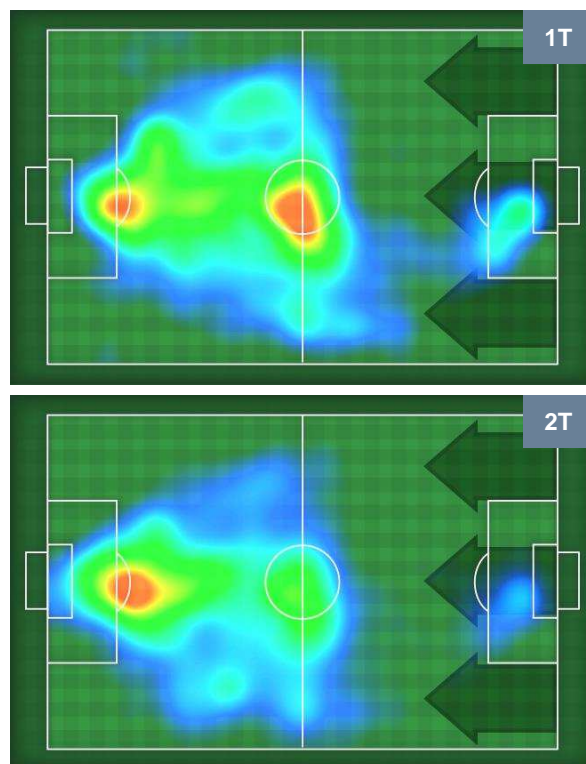

BENEVENTO

BEN 1

2 SAS

SASSUOLO

MVP (Most Valuable Player)

SAMUEL ARMENTEROS		90
BENEVENTO		BEN
Ruolo:	Attaccante	
Altezza:	1,79m	
Peso:	80 Kg	
Data Nascita:	27/05/1990	
Nazionalità:	SWE	
Jog 27% - Run 63% - Sprint 10%		Km 10.9
2.982	6.892	1.026
Statistiche		
Gol	1	
Occasioni da gol	2	
Totale tiri	2	
Tiri in porta (Gol)	2(1)	
Assist	1	
Azioni attacco	4	
Falli subiti	2	
Minuti giocati	97'	

ALESSANDRO MATRI		10
SASSUOLO		SAS
Ruolo:	Attaccante	
Altezza:	1,84m	
Peso:	80 Kg	
Data Nascita:	19/08/1984	
Nazionalità:	ITA	
Jog 28% - Run 67% - Sprint 5%		Km 11.213
3.1	7.471	0.642
Statistiche		
Gol	1	
Occasioni da gol	5	
Totale tiri	5	
Tiri in porta (Gol)	3(1)	
Assist	1	
Azioni attacco	4	
Minuti giocati	97'	

HeatMap