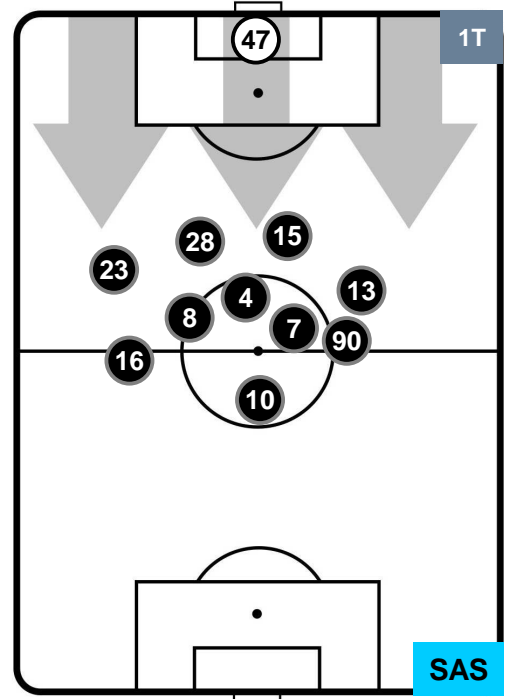

BENEVENTO

BEN 1

2 SAS

SASSUOLO

HEATMAP

BENEVENTO

BEN 1

2 **SAS**

SASSUOLO

POSIZIONI MEDIE

- Legenda:**
- 1ª Sostituzione ● Giocatore Entrato ● Giocatore Uscito
 - 2ª Sostituzione ● Giocatore Entrato ● Giocatore Uscito Giocatore Entrato in sostituzione di ●
 - 3ª Sostituzione ● Giocatore Entrato ● Giocatore Uscito Giocatore Entrato in sostituzione di ●