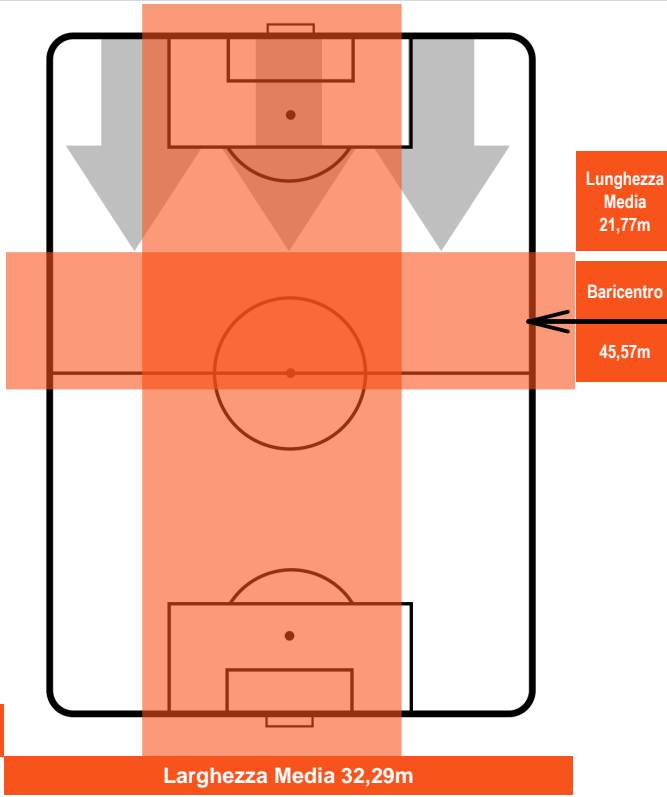

BENEVENTO

BEN 1

2 SAS

SASSUOLO

BARICENTRO

BEN