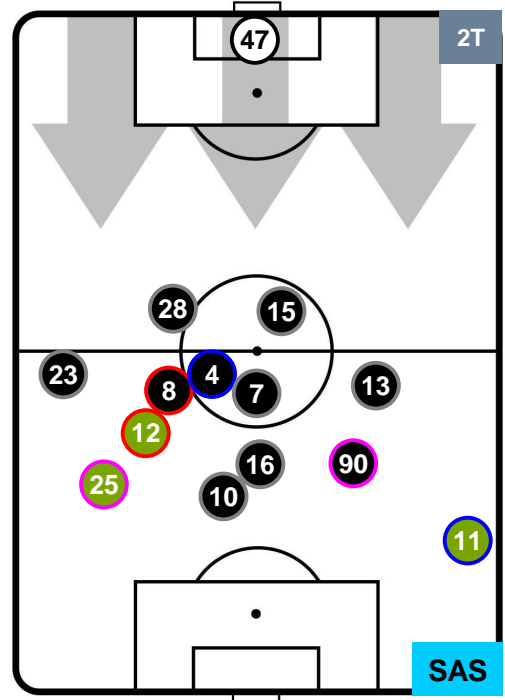

SASSUOLO

POSIZIONI MEDIE

- Legenda:**
- 1ª Sostituzione ● Giocatore Entrato ● Giocatore Uscito
 - 2ª Sostituzione ● Giocatore Entrato ● Giocatore Uscito Giocatore Entrato in sostituzione di ●
 - 3ª Sostituzione ● Giocatore Entrato ● Giocatore Uscito Giocatore Entrato in sostituzione di ●

BENEVENTO

BEN 1

2 SAS

SASSUOLO

POSIZIONI MEDIE POSSESSO PALLA (proprio)

- Legenda:**
- 1ª Sostituzione ● Giocatore Entrato ● Giocatore Uscito
 - 2ª Sostituzione ● Giocatore Entrato ● Giocatore Uscito ■ Giocatore Entrato in sostituzione di ●
 - 3ª Sostituzione ● Giocatore Entrato ● Giocatore Uscito ■ Giocatore Entrato in sostituzione di ●

BENEVENTO

BEN 1

2 SAS

SASSUOLO

POSIZIONI MEDIE POSSESSO PALLA (avversario)

- Legenda:**
- 1ª Sostituzione ● Giocatore Entrato ● Giocatore Uscito
 - 2ª Sostituzione ● Giocatore Entrato ● Giocatore Uscito Giocatore Entrato in sostituzione di ●
 - 3ª Sostituzione ● Giocatore Entrato ● Giocatore Uscito Giocatore Entrato in sostituzione di ●