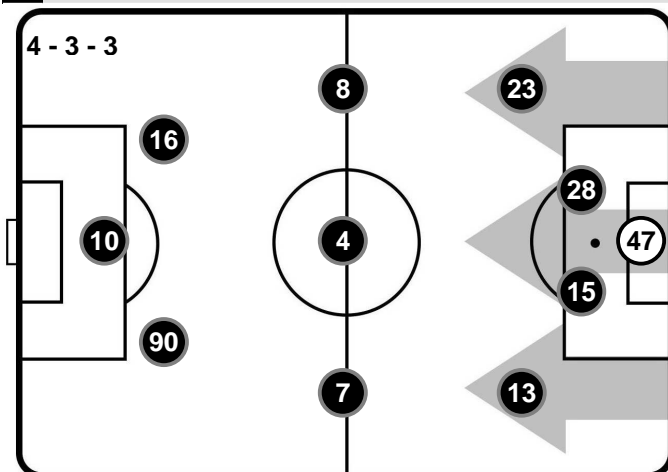

A disposizione

- 70 LEONARDO MARSON
- 77 GIANLUCA PEGOLO
- 6 LUCA MAZZITELLI
- 11 DIEGO FALCINELLI
- 12 STEFANO SENSI
- 14 GIANLUCA SCAMACCA
- 21 POL LIROLA
- 24 EDOARDO GOLDANIGA
- 25 DOMENICO BERARDI
- 26 ROGERIO
- 29 FRANCESCO CASSATA
- 98 CLAUD ADJAPONG

Allenatore: CRISTIAN BUCCHI