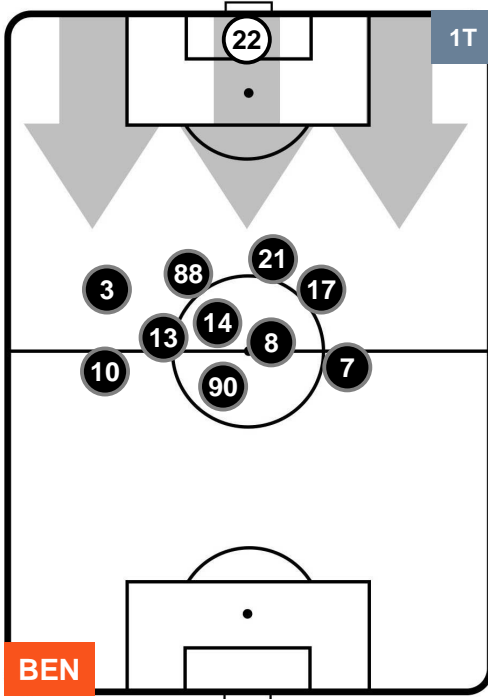

BENEVENTO

BEN 1

2 SAS

SASSUOLO

HEATMAP

BENEVENTO

BEN 1

2 **SAS**

SASSUOLO

POSIZIONI MEDIE

- Legenda:**
- 1ª Sostituzione ● Giocatore Entrato ● Giocatore Uscito
 - 2ª Sostituzione ● Giocatore Entrato ● Giocatore Uscito Giocatore Entrato in sostituzione di ●
 - 3ª Sostituzione ● Giocatore Entrato ● Giocatore Uscito Giocatore Entrato in sostituzione di ●