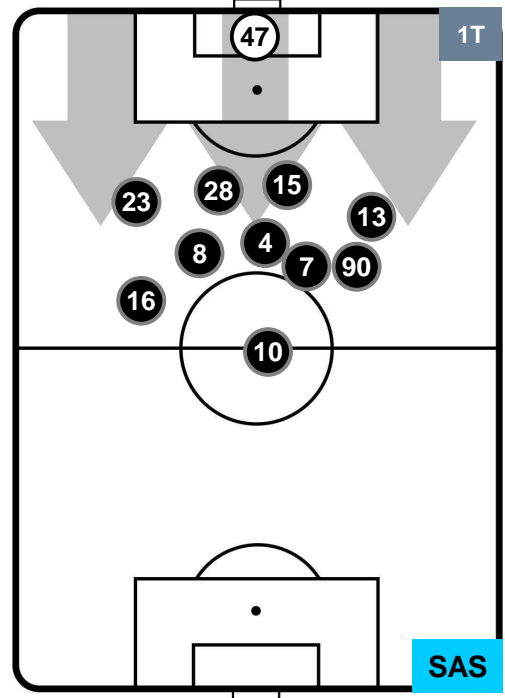

BENEVENTO

BEN 1

2 SAS

SASSUOLO

POSIZIONI MEDIE POSSESSO PALLA (proprio)

- Legenda:**
- 1ª Sostituzione ● Giocatore Entrato ● Giocatore Uscito
 - 2ª Sostituzione ● Giocatore Entrato ● Giocatore Uscito ■ Giocatore Entrato in sostituzione di ●
 - 3ª Sostituzione ● Giocatore Entrato ● Giocatore Uscito ■ Giocatore Entrato in sostituzione di ●

BENEVENTO

BEN 1

2 SAS

SASSUOLO

POSIZIONI MEDIE POSSESSO PALLA (avversario)

- Legenda:**
- 1ª Sostituzione ● Giocatore Entrato ● Giocatore Uscito
 - 2ª Sostituzione ● Giocatore Entrato ● Giocatore Uscito Giocatore Entrato in sostituzione di ●
 - 3ª Sostituzione ● Giocatore Entrato ● Giocatore Uscito Giocatore Entrato in sostituzione di ●