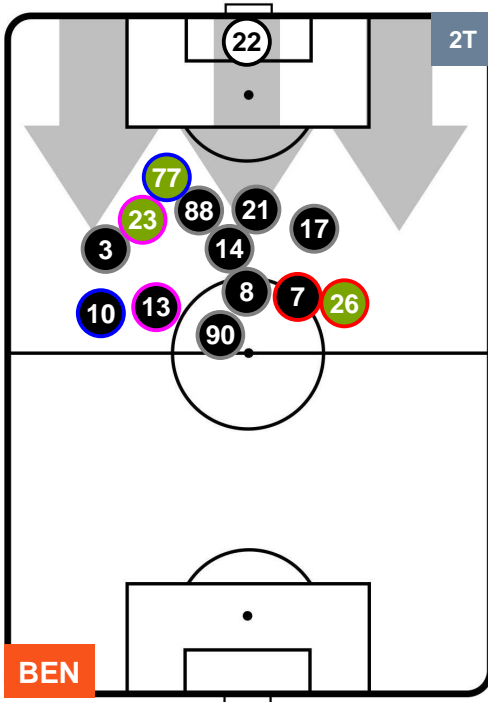

BENEVENTO

BEN 1

2 SAS

SASSUOLO

HEATMAP

BENEVENTO

BEN 1

2 **SAS**

SASSUOLO

POSIZIONI MEDIE

- Legenda:**
- 1ª Sostituzione ● Giocatore Entrato ● Giocatore Uscito
 - 2ª Sostituzione ● Giocatore Entrato ● Giocatore Uscito Giocatore Entrato in sostituzione di ●
 - 3ª Sostituzione ● Giocatore Entrato ● Giocatore Uscito Giocatore Entrato in sostituzione di ●