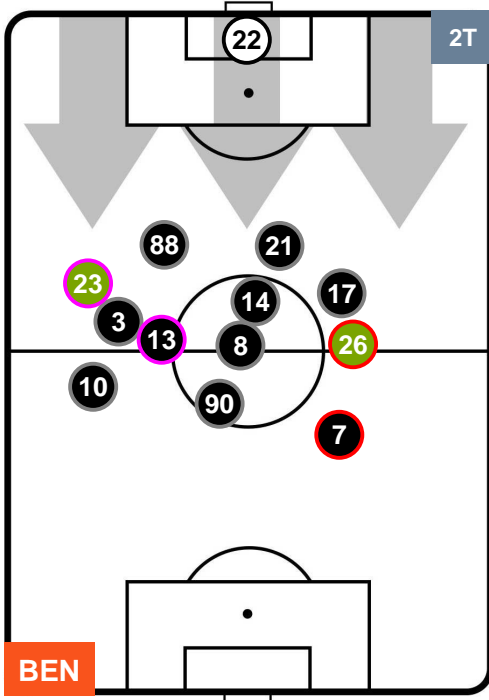

SASSUOLO

POSIZIONI MEDIE

- Legenda:**
- 1ª Sostituzione ● Giocatore Entrato ● Giocatore Uscito
 - 2ª Sostituzione ● Giocatore Entrato ● Giocatore Uscito Giocatore Entrato in sostituzione di ●
 - 3ª Sostituzione ● Giocatore Entrato ● Giocatore Uscito Giocatore Entrato in sostituzione di ●

BENEVENTO

BEN 1

2 SAS

SASSUOLO

POSIZIONI MEDIE POSSESSO PALLA (proprio)

- Legenda:**
- 1ª Sostituzione ● Giocatore Entrato ● Giocatore Uscito
 - 2ª Sostituzione ● Giocatore Entrato ● Giocatore Uscito ■ Giocatore Entrato in sostituzione di ●
 - 3ª Sostituzione ● Giocatore Entrato ● Giocatore Uscito ■ Giocatore Entrato in sostituzione di ●

BENEVENTO

BEN 1

2 SAS

SASSUOLO

POSIZIONI MEDIE POSSESSO PALLA (avversario)

- Legenda:**
- 1ª Sostituzione ● Giocatore Entrato ● Giocatore Uscito
 - 2ª Sostituzione ● Giocatore Entrato ● Giocatore Uscito Giocatore Entrato in sostituzione di ●
 - 3ª Sostituzione ● Giocatore Entrato ● Giocatore Uscito Giocatore Entrato in sostituzione di ●