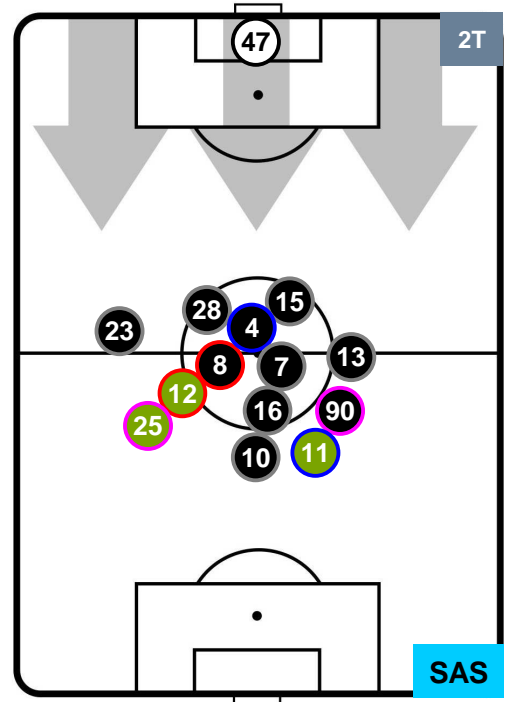

BENEVENTO

BEN 1

2 SAS

SASSUOLO

HEATMAP

BENEVENTO

BEN 1

2 **SAS**

SASSUOLO

POSIZIONI MEDIE

- Legenda:**
- 1ª Sostituzione ● Giocatore Entrato ● Giocatore Uscito
 - 2ª Sostituzione ● Giocatore Entrato ● Giocatore Uscito Giocatore Entrato in sostituzione di ●
 - 3ª Sostituzione ● Giocatore Entrato ● Giocatore Uscito Giocatore Entrato in sostituzione di ●