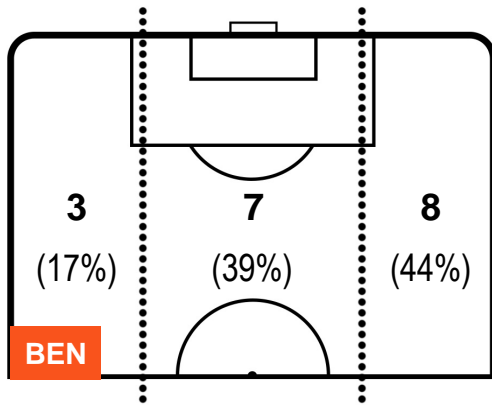

BILANCIAMENTO OFFENSIVO

BEN