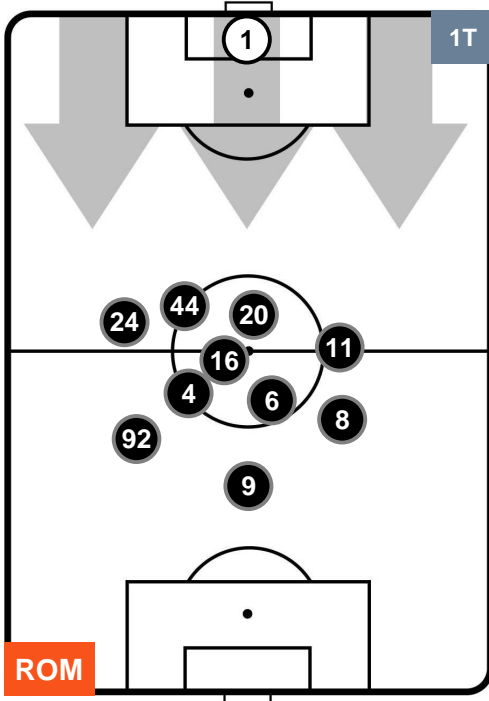

ROMA **ROM 2** **1** **LAZ** LAZIO

HEATMAP

ROMA

ROM 2

1 LAZ

LAZIO

POSIZIONI MEDIE

- Legenda:**
- 1ª Sostituzione ● Giocatore Entrato ● Giocatore Uscito
 - 2ª Sostituzione ● Giocatore Entrato ● Giocatore Uscito ■ Giocatore Entrato in sostituzione di ●
 - 3ª Sostituzione ● Giocatore Entrato ● Giocatore Uscito ■ Giocatore Entrato in sostituzione di ●

ROMA

ROM 2

1 LAZ

LAZIO

POSIZIONI MEDIE POSSESSO PALLA (proprio)

- Legenda:**
- 1ª Sostituzione ● Giocatore Entrato ● Giocatore Uscito
 - 2ª Sostituzione ● Giocatore Entrato ● Giocatore Uscito ■ Giocatore Entrato in sostituzione di ●
 - 3ª Sostituzione ● Giocatore Entrato ● Giocatore Uscito ■ Giocatore Entrato in sostituzione di ●