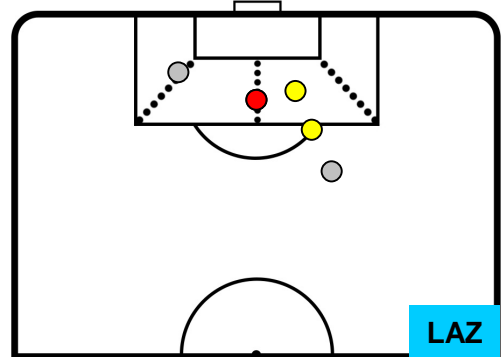

ROMA

ROM 2

1 LAZ

LAZIO

BARICENTRO

BILANCIAMENTO OFFENSIVO

ROMA ROM **2** **1** LAZ LAZIO

ZONE DI TIRO

2	Gol	1
8	In porta	3
3	Fuori Porta	2

CROSS IN GIOCO

PALLE RECUPERATE

ROMA **ROM 2**
1 **LAZ** **LAZIO**

MVP (Most Valuable Player)

DIEGO PEROTTI		8
ROMA		ROM
Ruolo:	Centrocampista	
Altezza:	1,79m	
Peso:	70 Kg	
Data Nascita:	26/07/1988	
Nazionalità:	ARG	
Jog 27% - Run 62% - Sprint 11% Km 10.393		
2.783	6.458	1.152
Statistiche		
Gol		1
Occasioni da gol		1
Totale tiri		1
Tiri in porta (Gol)		1(1)
Assist		2
Azioni attacco		2
Cross		1
Falli subiti		2
Minuti giocati		97'
HeatMap		