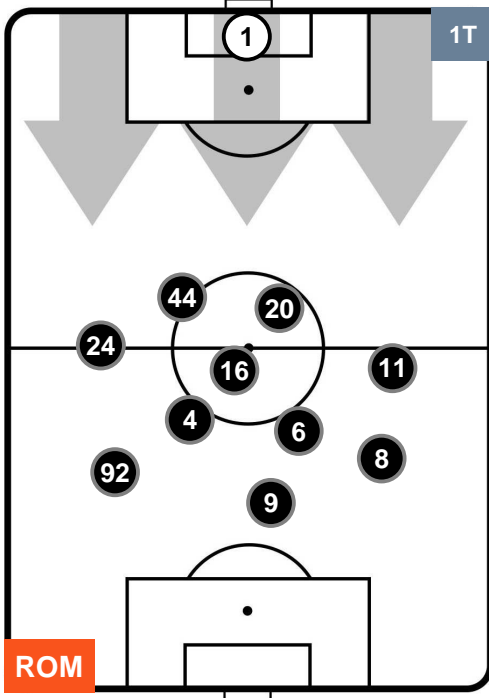

ROMA **ROM 2** **1** **LAZ** LAZIO

HEATMAP

ROMA

ROM 2

1 LAZ

LAZIO

POSIZIONI MEDIE

- Legenda:**
- 1ª Sostituzione ● Giocatore Entrato ● Giocatore Uscito
 - 2ª Sostituzione ● Giocatore Entrato ● Giocatore Uscito ■ Giocatore Entrato in sostituzione di ●
 - 3ª Sostituzione ● Giocatore Entrato ● Giocatore Uscito ■ Giocatore Entrato in sostituzione di ●

ROMA

ROM 2

1 LAZ

LAZIO

POSIZIONI MEDIE POSSESSO PALLA (proprio)

- Legenda:**
- 1ª Sostituzione ● Giocatore Entrato ● Giocatore Uscito
 - 2ª Sostituzione ● Giocatore Entrato ● Giocatore Uscito ■ Giocatore Entrato in sostituzione di ●
 - 3ª Sostituzione ● Giocatore Entrato ● Giocatore Uscito ■ Giocatore Entrato in sostituzione di ●

ROMA

ROM 2

1 LAZ

LAZIO

POSIZIONI MEDIE POSSESSO PALLA (avversario)

- Legenda:**
- 1ª Sostituzione ● Giocatore Entrato ● Giocatore Uscito
 - 2ª Sostituzione ● Giocatore Entrato ● Giocatore Uscito ■ Giocatore Entrato in sostituzione di ●
 - 3ª Sostituzione ● Giocatore Entrato ● Giocatore Uscito ■ Giocatore Entrato in sostituzione di ●