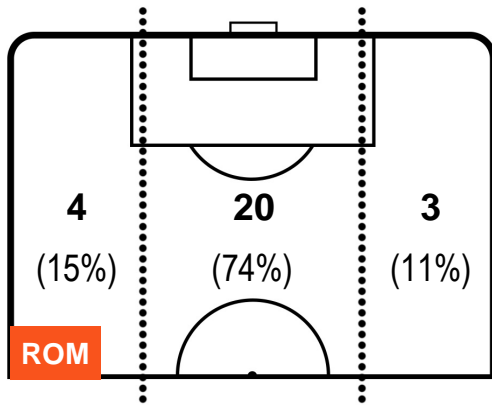

ROMA

ROM 2

1 LAZ

LAZIO

POSIZIONI MEDIE POSSESSO PALLA (avversario)

- Legenda:**
- 1ª Sostituzione ● Giocatore Entrato ● Giocatore Uscito
 - 2ª Sostituzione ● Giocatore Entrato ● Giocatore Uscito ■ Giocatore Entrato in sostituzione di ●
 - 3ª Sostituzione ● Giocatore Entrato ● Giocatore Uscito ■ Giocatore Entrato in sostituzione di ●

ROMA

ROM 2

1 LAZ

LAZIO

BARICENTRO

BILANCIAMENTO OFFENSIVO

ROMA ROM **2** **1** LAZ LAZIO

ZONE DI TIRO

2	Gol	1
8	In porta	3
3	Fuori Porta	2

CROSS IN GIOCO

PALLE RECUPERATE

ROMA **ROM 2**
1 **LAZ** **LAZIO**

MVP (Most Valuable Player)

DIEGO PEROTTI		8
ROMA		ROM
Ruolo:	Centrocampista	
Altezza:	1,79m	
Peso:	70 Kg	
Data Nascita:	26/07/1988	
Nazionalità:	ARG	
Jog 27% - Run 62% - Sprint 11% Km 10.393		
2.783	6.458	1.152
Statistiche		
Gol		1
Occasioni da gol		1
Totale tiri		1
Tiri in porta (Gol)		1(1)
Assist		2
Azioni attacco		2
Cross		1
Falli subiti		2
Minuti giocati		97'
HeatMap		

CIRO IMMOBILE		17
LAZIO		LAZ
Ruolo:	Attaccante	
Altezza:	1,84m	
Peso:	80 Kg	
Data Nascita:	20/02/1990	
Nazionalità:	ITA	
Jog 31% - Run 58% - Sprint 11% Km 10.176		
3.152	5.894	1.13
Statistiche		
Gol		1
Occasioni da gol		2
Totale tiri		2
Tiri in porta (Gol)		1(1)
Azioni attacco		2
Minuti giocati		97'
HeatMap		