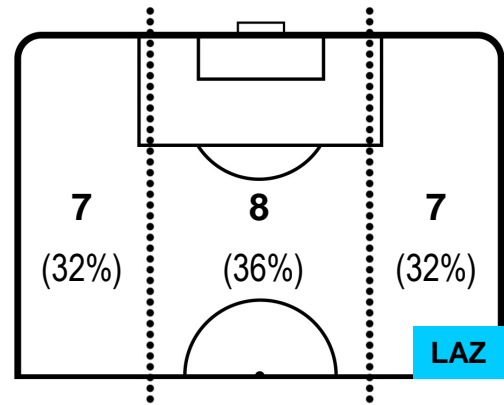

ROMA

ROM 2

1 LAZ

LAZIO

BARICENTRO

BILANCIAMENTO OFFENSIVO

ROMA ROM **2** **1** LAZ LAZIO

ZONE DI TIRO

2	Gol	1
8	In porta	3
3	Fuori Porta	2

CROSS IN GIOCO

PALLE RECUPERATE

ROMA **ROM 2**
1 **LAZ** **LAZIO**

MVP (Most Valuable Player)

DIEGO PEROTTI		8
ROMA		ROM
Ruolo:	Centrocampista	
Altezza:	1,79m	
Peso:	70 Kg	
Data Nascita:	26/07/1988	
Nazionalità:	ARG	
Jog 27% - Run 62% - Sprint 11% Km 10.393		
2.783	6.458	1.152
Statistiche		
Gol		1
Occasioni da gol		1
Totale tiri		1
Tiri in porta (Gol)		1(1)
Assist		2
Azioni attacco		2
Cross		1
Falli subiti		2
Minuti giocati		97'
HeatMap		

CIRO IMMOBILE		17
LAZIO		LAZ
Ruolo:	Attaccante	
Altezza:	1,84m	
Peso:	80 Kg	
Data Nascita:	20/02/1990	
Nazionalità:	ITA	
Jog 31% - Run 58% - Sprint 11% Km 10.176		
3.152	5.894	1.13
Statistiche		
Gol		1
Occasioni da gol		2
Totale tiri		2
Tiri in porta (Gol)		1(1)
Azioni attacco		2
Minuti giocati		97'
HeatMap		