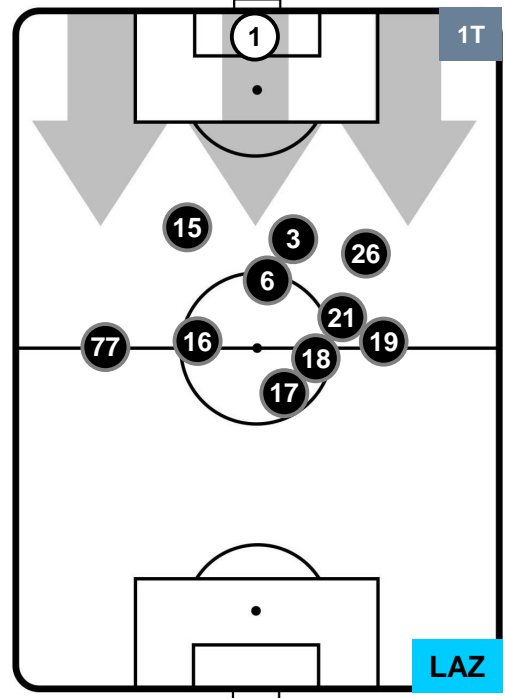

ROMA **ROM 2** **1** **LAZ** LAZIO

HEATMAP

ROMA

ROM 2

1 LAZ

LAZIO

POSIZIONI MEDIE

- Legenda:**
- 1ª Sostituzione ● Giocatore Entrato ● Giocatore Uscito
 - 2ª Sostituzione ● Giocatore Entrato ● Giocatore Uscito ■ Giocatore Entrato in sostituzione di ●
 - 3ª Sostituzione ● Giocatore Entrato ● Giocatore Uscito ■ Giocatore Entrato in sostituzione di ●

ROMA

ROM 2

1 LAZ

LAZIO

POSIZIONI MEDIE POSSESSO PALLA (proprio)

- Legenda:**
- 1ª Sostituzione ● Giocatore Entrato ● Giocatore Uscito
 - 2ª Sostituzione ● Giocatore Entrato ● Giocatore Uscito ■ Giocatore Entrato in sostituzione di ●
 - 3ª Sostituzione ● Giocatore Entrato ● Giocatore Uscito ■ Giocatore Entrato in sostituzione di ●

ROMA

ROM 2

1 LAZ

LAZIO

POSIZIONI MEDIE POSSESSO PALLA (avversario)

- Legenda:**
- 1ª Sostituzione ● Giocatore Entrato ● Giocatore Uscito
 - 2ª Sostituzione ● Giocatore Entrato ● Giocatore Uscito ■ Giocatore Entrato in sostituzione di ●
 - 3ª Sostituzione ● Giocatore Entrato ● Giocatore Uscito ■ Giocatore Entrato in sostituzione di ●