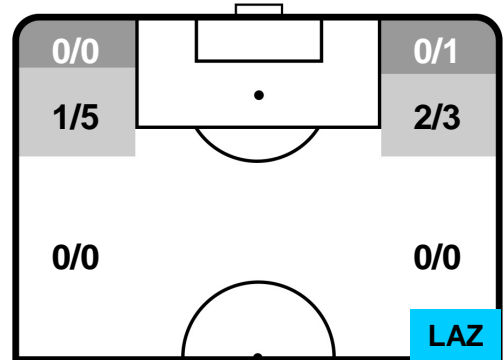

ROMA

ROM 2

1 LAZ

LAZIO

BARICENTRO

BILANCIAMENTO OFFENSIVO

ROMA ROM **2** **1** LAZ LAZIO

ZONE DI TIRO

2	Gol	1
8	In porta	3
3	Fuori Porta	2

CROSS IN GIOCO

PALLE RECUPERATE

ROMA **ROM 2**
1 **LAZ** **LAZIO**

MVP (Most Valuable Player)

DIEGO PEROTTI		8
ROMA		ROM
Ruolo:	Centrocampista	
Altezza:	1,79m	
Peso:	70 Kg	
Data Nascita:	26/07/1988	
Nazionalità:	ARG	
Jog 27% - Run 62% - Sprint 11% Km 10.393		
2.783	6.458	1.152
Statistiche		
Gol		1
Occasioni da gol		1
Totale tiri		1
Tiri in porta (Gol)		1(1)
Assist		2
Azioni attacco		2
Cross		1
Falli subiti		2
Minuti giocati		97'
HeatMap		

CIRO IMMOBILE		17
LAZIO		LAZ
Ruolo:	Attaccante	
Altezza:	1,84m	
Peso:	80 Kg	
Data Nascita:	20/02/1990	
Nazionalità:	ITA	
Jog 31% - Run 58% - Sprint 11% Km 10.176		
3.152	5.894	1.13
Statistiche		
Gol		1
Occasioni da gol		2
Totale tiri		2
Tiri in porta (Gol)		1(1)
Azioni attacco		2
Minuti giocati		97'
HeatMap		