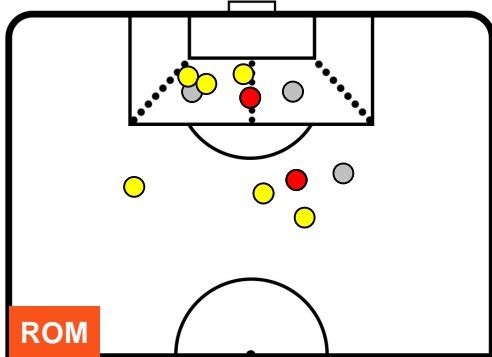

ROMA

ROM 2

1 LAZ

LAZIO

POSIZIONI MEDIE POSSESSO PALLA (avversario)

- Legenda:**
- 1ª Sostituzione ● Giocatore Entrato ● Giocatore Uscito
 - 2ª Sostituzione ● Giocatore Entrato ● Giocatore Uscito ■ Giocatore Entrato in sostituzione di ●
 - 3ª Sostituzione ● Giocatore Entrato ● Giocatore Uscito ■ Giocatore Entrato in sostituzione di ●

ROMA

ROM 2

1 LAZ

LAZIO

BARICENTRO

BILANCIAMENTO OFFENSIVO

ROMA ROM **2** **1** LAZ LAZIO

ZONE DI TIRO

2	Gol	1
8	In porta	3
3	Fuori Porta	2

CROSS IN GIOCO

PALLE RECUPERATE

ROMA **ROM 2**
1 **LAZ** **LAZIO**

MVP (Most Valuable Player)

DIEGO PEROTTI		8
ROMA		ROM
Ruolo:	Centrocampista	
Altezza:	1,79m	
Peso:	70 Kg	
Data Nascita:	26/07/1988	
Nazionalità:	ARG	
Jog 27% - Run 62% - Sprint 11% Km 10.393		
2.783	6.458	1.152
Statistiche		
Gol		1
Occasioni da gol		1
Totale tiri		1
Tiri in porta (Gol)		1(1)
Assist		2
Azioni attacco		2
Cross		1
Falli subiti		2
Minuti giocati		97'
HeatMap		