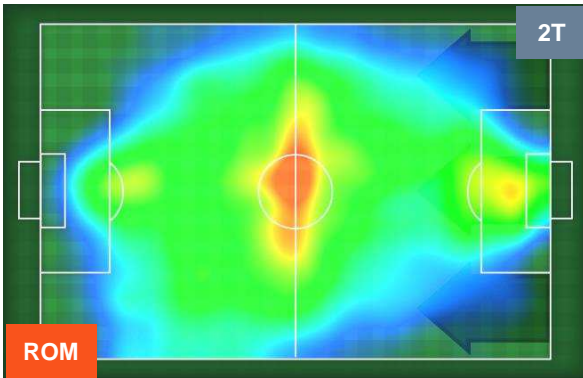

ROMA **ROM 2** **1** **LAZ** LAZIO

HEATMAP

ROMA

ROM 2

1 LAZ

LAZIO

POSIZIONI MEDIE

- Legenda:**
- 1ª Sostituzione ● Giocatore Entrato ● Giocatore Uscito
 - 2ª Sostituzione ● Giocatore Entrato ● Giocatore Uscito ■ Giocatore Entrato in sostituzione di ●
 - 3ª Sostituzione ● Giocatore Entrato ● Giocatore Uscito ■ Giocatore Entrato in sostituzione di ●