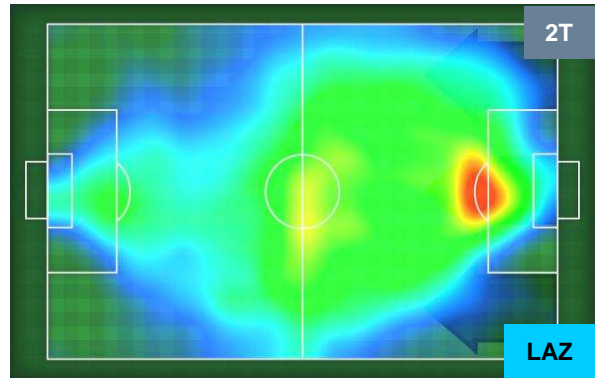

ROMA **ROM 2** **1** **LAZ** LAZIO

HEATMAP

ROMA

ROM 2

1 LAZ

LAZIO

POSIZIONI MEDIE

- Legenda:**
- 1ª Sostituzione ● Giocatore Entrato ● Giocatore Uscito
 - 2ª Sostituzione ● Giocatore Entrato ● Giocatore Uscito ■ Giocatore Entrato in sostituzione di ●
 - 3ª Sostituzione ● Giocatore Entrato ● Giocatore Uscito ■ Giocatore Entrato in sostituzione di ●