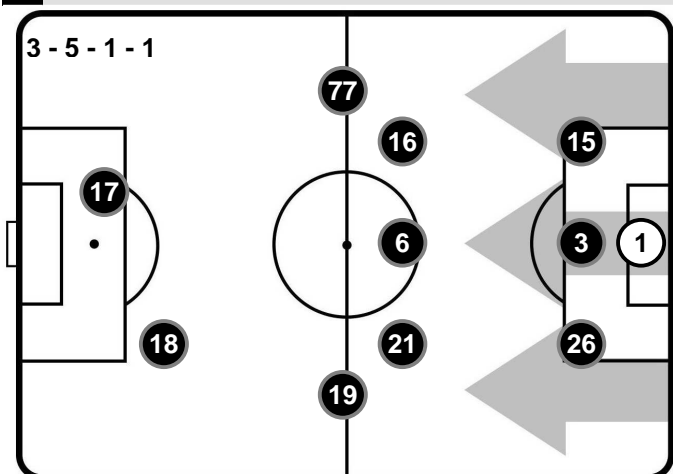

A disposizione

- 23 GUIDO GUERRIERI
- 25 IVAN VARGIC
- 4 GIL PATRIC
- 5 JORDAN LUKAKU
- 7 NANI
- 8 DUSAN BASTA
- 27 LUIZ FELIPE
- 29 SIMONE PALOMBI
- 30 PEDRO NETO
- 33 MAURICIO
- 66 BRUNO JORDAO
- 96 ALESSANDRO MURGIA

Allenatore: SIMONE INZAGHI

GIANLUCA ROCCHI
ELENITO DI LIBERATORE
MAURO TONOLINI
ANTONIO DAMATO
MASSIMILIANO IRRATI
GIANLUCA VUOTO