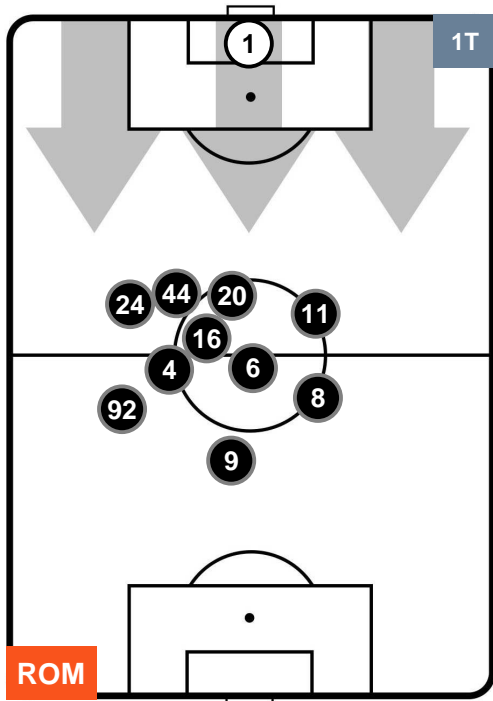

ROMA **ROM 2** **1** **LAZ** LAZIO

HEATMAP

ROMA

ROM 2

1 LAZ

LAZIO

POSIZIONI MEDIE

- Legenda:**
- 1ª Sostituzione ● Giocatore Entrato ● Giocatore Uscito
 - 2ª Sostituzione ● Giocatore Entrato ● Giocatore Uscito ■ Giocatore Entrato in sostituzione di ●
 - 3ª Sostituzione ● Giocatore Entrato ● Giocatore Uscito ■ Giocatore Entrato in sostituzione di ●

ROMA

ROM 2

1 LAZ

LAZIO

POSIZIONI MEDIE POSSESSO PALLA (proprio)

- Legenda:**
- 1ª Sostituzione ● Giocatore Entrato ● Giocatore Uscito
 - 2ª Sostituzione ● Giocatore Entrato ● Giocatore Uscito ■ Giocatore Entrato in sostituzione di ●
 - 3ª Sostituzione ● Giocatore Entrato ● Giocatore Uscito ■ Giocatore Entrato in sostituzione di ●

ROMA

ROM 2

1 LAZ

LAZIO

POSIZIONI MEDIE POSSESSO PALLA (avversario)

- Legenda:**
- 1ª Sostituzione ● Giocatore Entrato ● Giocatore Uscito
 - 2ª Sostituzione ● Giocatore Entrato ● Giocatore Uscito ■ Giocatore Entrato in sostituzione di ●
 - 3ª Sostituzione ● Giocatore Entrato ● Giocatore Uscito ■ Giocatore Entrato in sostituzione di ●

ROMA

ROM 2

1 LAZ

LAZIO

BARICENTRO

BILANCIAMENTO OFFENSIVO

ROMA ROM **2** **1** LAZ LAZIO

ZONE DI TIRO