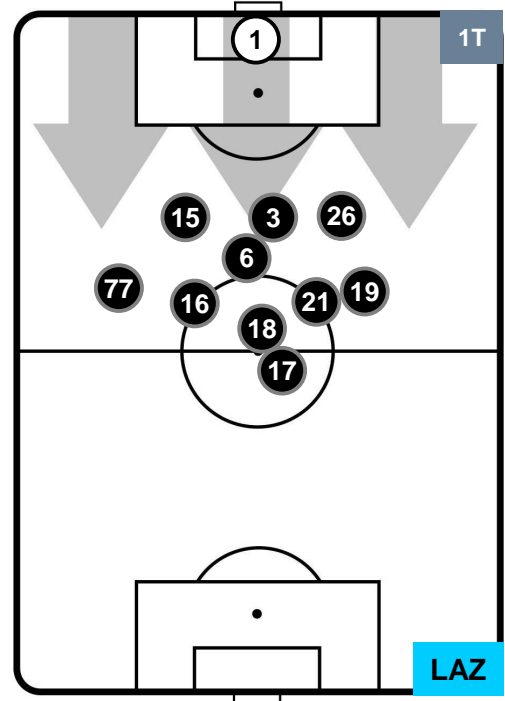

ROMA **ROM 2** **1** **LAZ** LAZIO

HEATMAP

ROMA

ROM 2

1 LAZ

LAZIO

POSIZIONI MEDIE

- Legenda:**
- 1ª Sostituzione ● Giocatore Entrato ● Giocatore Uscito
 - 2ª Sostituzione ● Giocatore Entrato ● Giocatore Uscito ■ Giocatore Entrato in sostituzione di ●
 - 3ª Sostituzione ● Giocatore Entrato ● Giocatore Uscito ■ Giocatore Entrato in sostituzione di ●

ROMA

ROM 2

1 LAZ

LAZIO

POSIZIONI MEDIE POSSESSO PALLA (proprio)

- Legenda:**
- 1ª Sostituzione ● Giocatore Entrato ● Giocatore Uscito
 - 2ª Sostituzione ● Giocatore Entrato ● Giocatore Uscito ■ Giocatore Entrato in sostituzione di ●
 - 3ª Sostituzione ● Giocatore Entrato ● Giocatore Uscito ■ Giocatore Entrato in sostituzione di ●