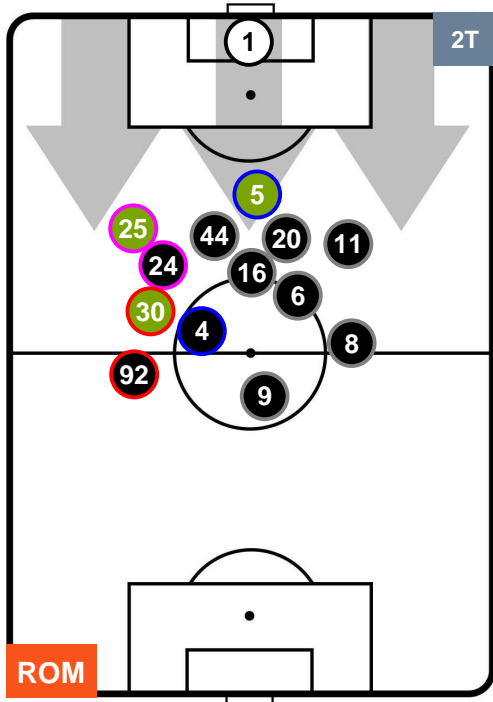

ROMA **ROM 2** **1** **LAZ** LAZIO

HEATMAP

ROMA

ROM 2

1 LAZ

LAZIO

POSIZIONI MEDIE

- Legenda:**
- 1ª Sostituzione ● Giocatore Entrato ● Giocatore Uscito
 - 2ª Sostituzione ● Giocatore Entrato ● Giocatore Uscito ■ Giocatore Entrato in sostituzione di ●
 - 3ª Sostituzione ● Giocatore Entrato ● Giocatore Uscito ■ Giocatore Entrato in sostituzione di ●

ROMA

ROM 2

1 LAZ

LAZIO

POSIZIONI MEDIE POSSESSO PALLA (proprio)

- Legenda:**
- 1ª Sostituzione ● Giocatore Entrato ● Giocatore Uscito
 - 2ª Sostituzione ● Giocatore Entrato ● Giocatore Uscito ■ Giocatore Entrato in sostituzione di ●
 - 3ª Sostituzione ● Giocatore Entrato ● Giocatore Uscito ■ Giocatore Entrato in sostituzione di ●

ROMA

ROM 2

1 LAZ

LAZIO

POSIZIONI MEDIE POSSESSO PALLA (avversario)

- Legenda:**
- 1ª Sostituzione ● Giocatore Entrato ● Giocatore Uscito
 - 2ª Sostituzione ● Giocatore Entrato ● Giocatore Uscito ■ Giocatore Entrato in sostituzione di ●
 - 3ª Sostituzione ● Giocatore Entrato ● Giocatore Uscito ■ Giocatore Entrato in sostituzione di ●

ROMA

ROM 2

1 LAZ

LAZIO

BARICENTRO

BILANCIAMENTO OFFENSIVO

ROMA ROM **2** **1** LAZ LAZIO

ZONE DI TIRO