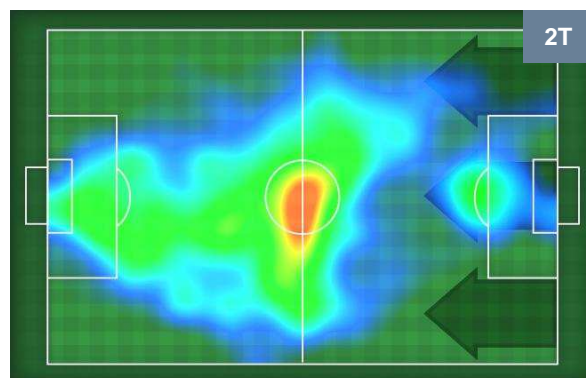

ROMA

ROM 2

1 LAZ

LAZIO

BARICENTRO

BILANCIAMENTO OFFENSIVO

ROMA ROM **2** **1** LAZ LAZIO

ZONE DI TIRO

2	Gol	1
8	In porta	3
3	Fuori Porta	2

CROSS IN GIOCO

PALLE RECUPERATE

ROMA **ROM 2**
1 **LAZ** **LAZIO**

MVP (Most Valuable Player)

DIEGO PEROTTI		8
ROMA		ROM
Ruolo:	Centrocampista	
Altezza:	1,79m	
Peso:	70 Kg	
Data Nascita:	26/07/1988	
Nazionalità:	ARG	
Jog 27% - Run 62% - Sprint 11% Km 10.393		
2.783	6.458	1.152
Statistiche		
Gol		1
Occasioni da gol		1
Totale tiri		1
Tiri in porta (Gol)		1(1)
Assist		2
Azioni attacco		2
Cross		1
Falli subiti		2
Minuti giocati		97'
HeatMap		

CIRO IMMOBILE		17
LAZIO		LAZ
Ruolo:	Attaccante	
Altezza:	1,84m	
Peso:	80 Kg	
Data Nascita:	20/02/1990	
Nazionalità:	ITA	
Jog 31% - Run 58% - Sprint 11% Km 10.176		
3.152	5.894	1.13
Statistiche		
Gol		1
Occasioni da gol		2
Totale tiri		2
Tiri in porta (Gol)		1(1)
Azioni attacco		2
Minuti giocati		97'
HeatMap		