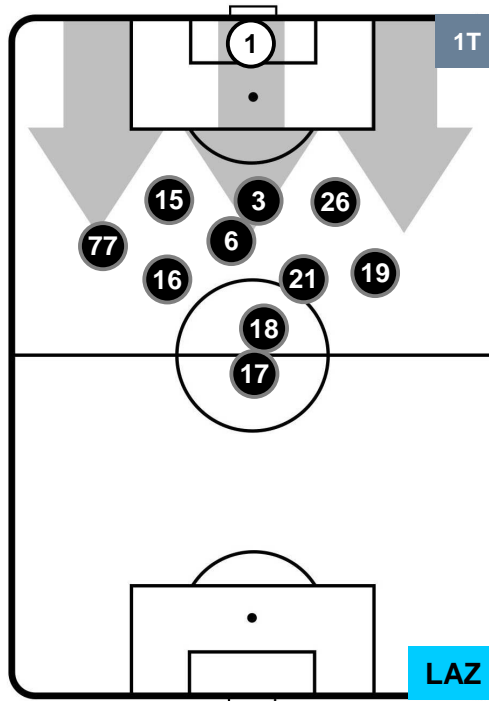

ROMA **ROM 2** **1** **LAZ** LAZIO

HEATMAP

ROMA

ROM 2

1 LAZ

LAZIO

POSIZIONI MEDIE

- Legenda:**
- 1ª Sostituzione ● Giocatore Entrato ● Giocatore Uscito
 - 2ª Sostituzione ● Giocatore Entrato ● Giocatore Uscito ■ Giocatore Entrato in sostituzione di ●
 - 3ª Sostituzione ● Giocatore Entrato ● Giocatore Uscito ■ Giocatore Entrato in sostituzione di ●

ROMA

ROM 2

1 LAZ

LAZIO

POSIZIONI MEDIE POSSESSO PALLA (proprio)

- Legenda:**
- 1ª Sostituzione ● Giocatore Entrato ● Giocatore Uscito
 - 2ª Sostituzione ● Giocatore Entrato ● Giocatore Uscito ■ Giocatore Entrato in sostituzione di ●
 - 3ª Sostituzione ● Giocatore Entrato ● Giocatore Uscito ■ Giocatore Entrato in sostituzione di ●

ROMA

ROM 2

1 LAZ

LAZIO

POSIZIONI MEDIE POSSESSO PALLA (avversario)

- Legenda:**
- 1ª Sostituzione ● Giocatore Entrato ● Giocatore Uscito
 - 2ª Sostituzione ● Giocatore Entrato ● Giocatore Uscito ■ Giocatore Entrato in sostituzione di ●
 - 3ª Sostituzione ● Giocatore Entrato ● Giocatore Uscito ■ Giocatore Entrato in sostituzione di ●

ROMA

ROM 2

1 LAZ

LAZIO

BARICENTRO

BILANCIAMENTO OFFENSIVO

ROMA ROM **2** **1** LAZ LAZIO

ZONE DI TIRO