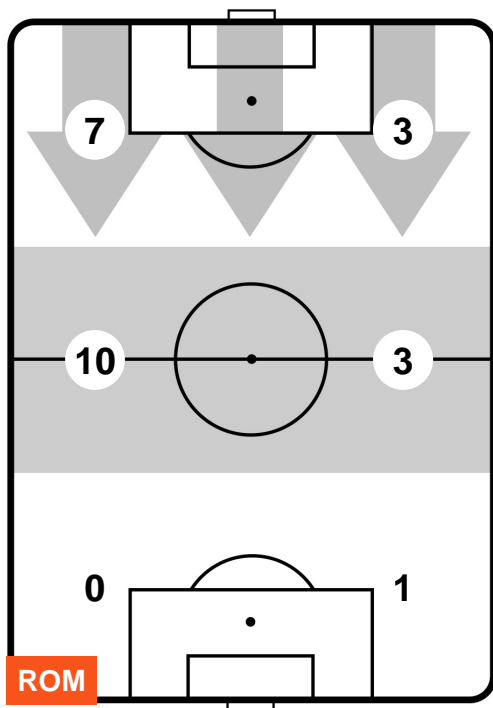

ROMA

ROM 2

1 LAZ

LAZIO

BARICENTRO

BILANCIAMENTO OFFENSIVO

ROMA ROM **2** **1** LAZ LAZIO

ZONE DI TIRO

2	Gol	1
8	In porta	3
3	Fuori Porta	2

CROSS IN GIOCO

PALLE RECUPERATE

ROMA **ROM 2**
1 **LAZ** **LAZIO**

MVP (Most Valuable Player)

DIEGO PEROTTI		8
ROMA		ROM
Ruolo:	Centrocampista	
Altezza:	1,79m	
Peso:	70 Kg	
Data Nascita:	26/07/1988	
Nazionalità:	ARG	
Jog 27% - Run 62% - Sprint 11% Km 10.393		
2.783	6.458	1.152
Statistiche		
Gol		1
Occasioni da gol		1
Totale tiri		1
Tiri in porta (Gol)		1(1)
Assist		2
Azioni attacco		2
Cross		1
Falli subiti		2
Minuti giocati		97'
HeatMap		