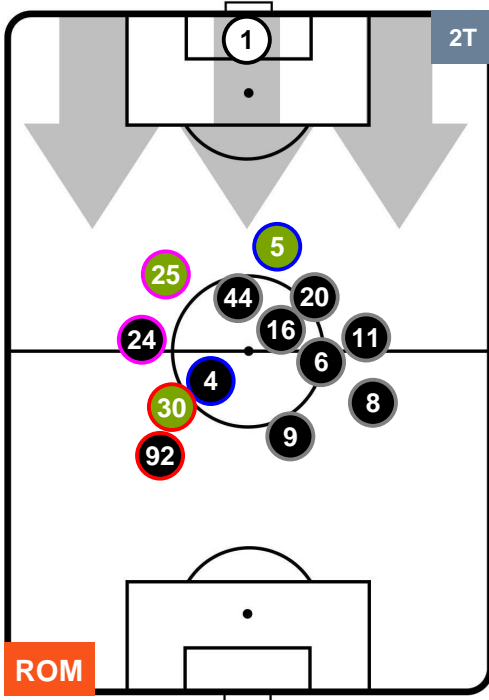

ROMA **ROM 2** **1** **LAZ** LAZIO

HEATMAP

ROMA

ROM 2

1 LAZ

LAZIO

POSIZIONI MEDIE

- Legenda:**
- 1ª Sostituzione ● Giocatore Entrato ● Giocatore Uscito
 - 2ª Sostituzione ● Giocatore Entrato ● Giocatore Uscito ■ Giocatore Entrato in sostituzione di ●
 - 3ª Sostituzione ● Giocatore Entrato ● Giocatore Uscito ■ Giocatore Entrato in sostituzione di ●

ROMA

ROM 2

1 LAZ

LAZIO

POSIZIONI MEDIE POSSESSO PALLA (proprio)

- Legenda:**
- 1ª Sostituzione ● Giocatore Entrato ● Giocatore Uscito
 - 2ª Sostituzione ● Giocatore Entrato ● Giocatore Uscito ■ Giocatore Entrato in sostituzione di ●
 - 3ª Sostituzione ● Giocatore Entrato ● Giocatore Uscito ■ Giocatore Entrato in sostituzione di ●

ROMA

ROM 2

1 LAZ

LAZIO

POSIZIONI MEDIE POSSESSO PALLA (avversario)

- Legenda:**
- 1ª Sostituzione ● Giocatore Entrato ● Giocatore Uscito
 - 2ª Sostituzione ● Giocatore Entrato ● Giocatore Uscito ■ Giocatore Entrato in sostituzione di ●
 - 3ª Sostituzione ● Giocatore Entrato ● Giocatore Uscito ■ Giocatore Entrato in sostituzione di ●