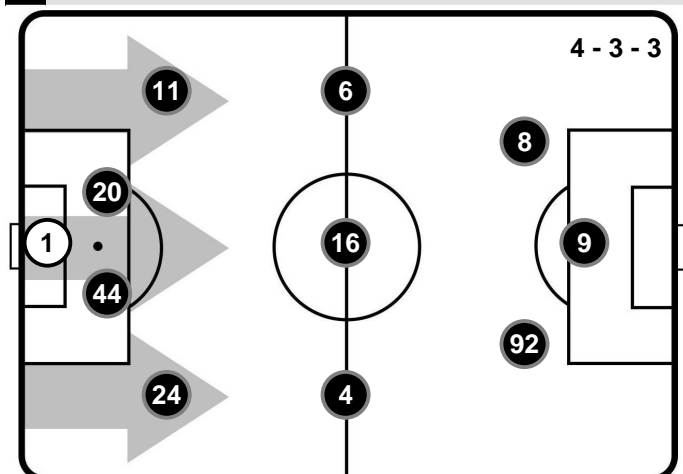

ROMA

ROM 2

1 LAZ

LAZIO

FORMAZIONI

ROMA

- 1 ALISSON (P)
- 24 ALESSANDRO FLORENZI
- 44 KOSTAS MANOLAS
- 20 FEDERICO FAZIO
- 11 ALEKSANDAR KOLAROV
- 4 RADJA NAINGGOLAN
- 16 DANIELE DE ROSSI
- 6 KEVIN STROOTMAN
- 92 STEPHAN EL SHAARAWY
- 9 EDIN DZEKO
- 8 DIEGO PEROTTI