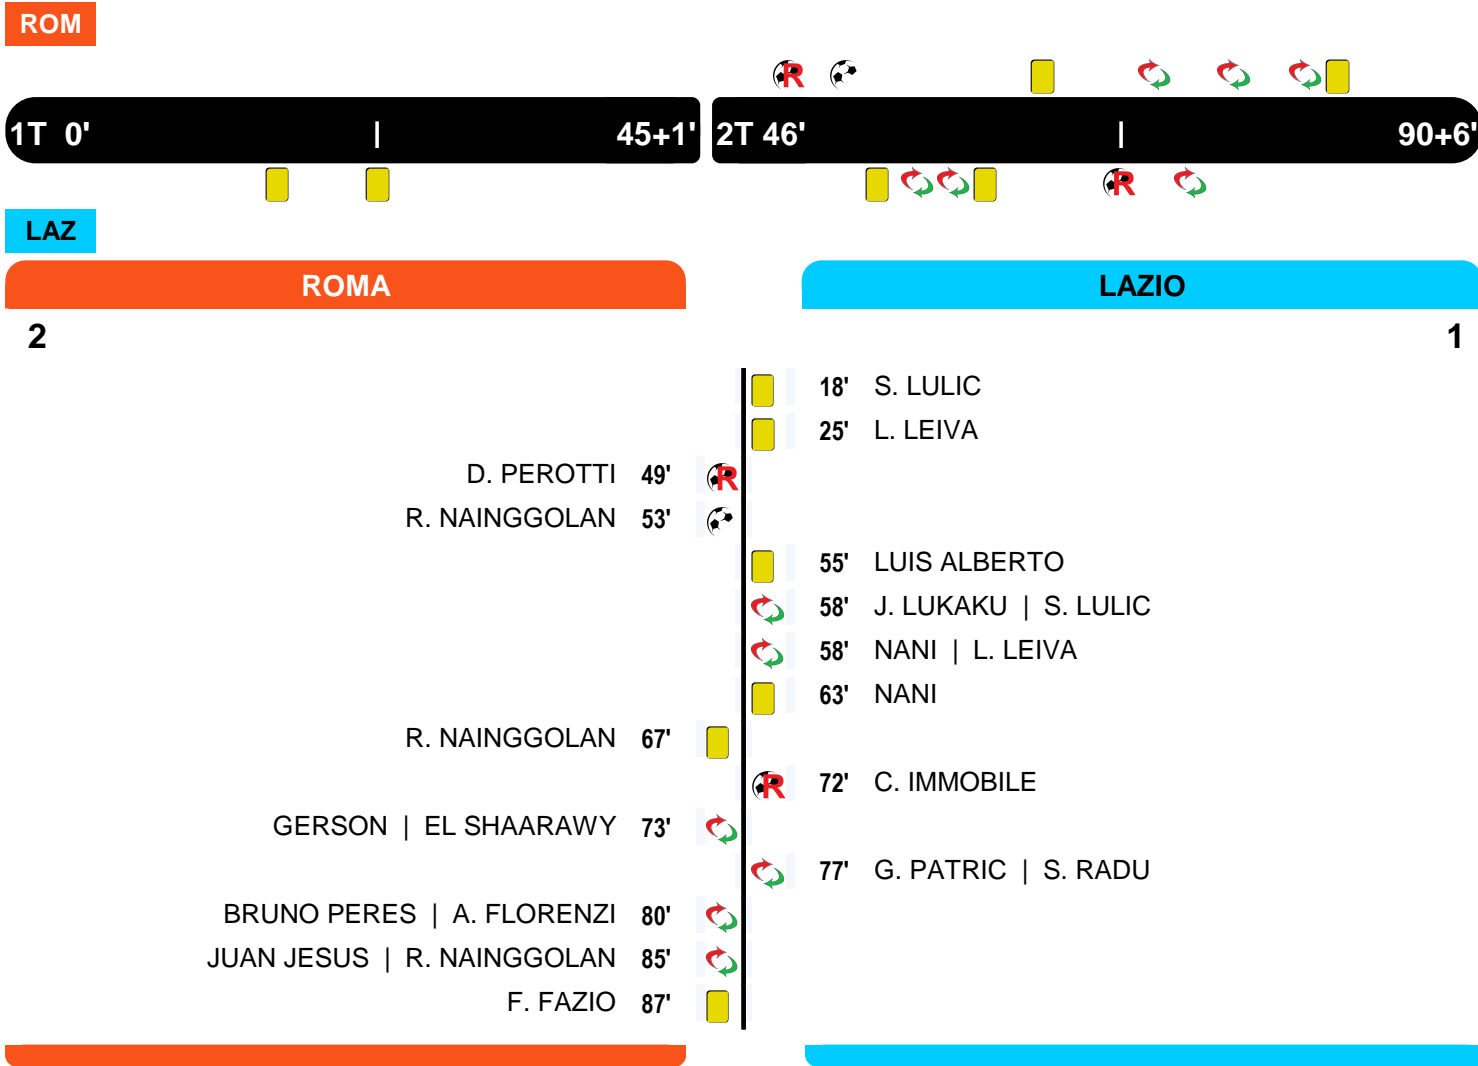

ROMA **ROM 2** **1** **LAZ** LAZIO

CRONOLOGIA

Legenda:

- Gol
- Rigore
- Ammonizione
- Espulsione
- Autogol
- Rigore sbagliato
- Doppia Ammonizione
- Sostituzione

ROMA **ROM 2** **1** **LAZ** LAZIO

TEMPO DI GIOCO

Effettivo: 48%

POSSESSO PALLA

Tempo Effettivo 46'14

Totale 22'42

Totale 23'32

POSSESSO PALLA PER QUARTI

1T	0'-15'	2T	0'-15'
5'21	4'43	2'30	2'57
	16'-30'		16'-30'
3'50	3'27	3'41	4'01
	31'-46'		31'-51'
3'37	3'48	3'43	4'36

STATISTICHE SQUADRE

	ROM	LAZ
Totale tiri	11	5
Tiri in porta (Gol)	8(2)	3(1)
Tiri in porta su azione da palla inattiva	1	
Tiri in porta diretti da palla inattiva	1	1
Tiri in porta da area	4	3
Tiri fuori	3	2
Occasioni da gol	6	5
Assist	4	2
Fuorigioco		4
Corner	6	7
Falli fatti	10	16
Palle perse	48	35
Palle recuperate	24	25
Azioni manovrate	22	18
Contropiede	1	
Ripartenze da recupero	6	3
Lanci Lunghi	10	8
Azioni Pressing	2	1
Passaggi sbagliati	39	36
Parate	2	5
Rigori (segnati)	1 (1)	1 (1)