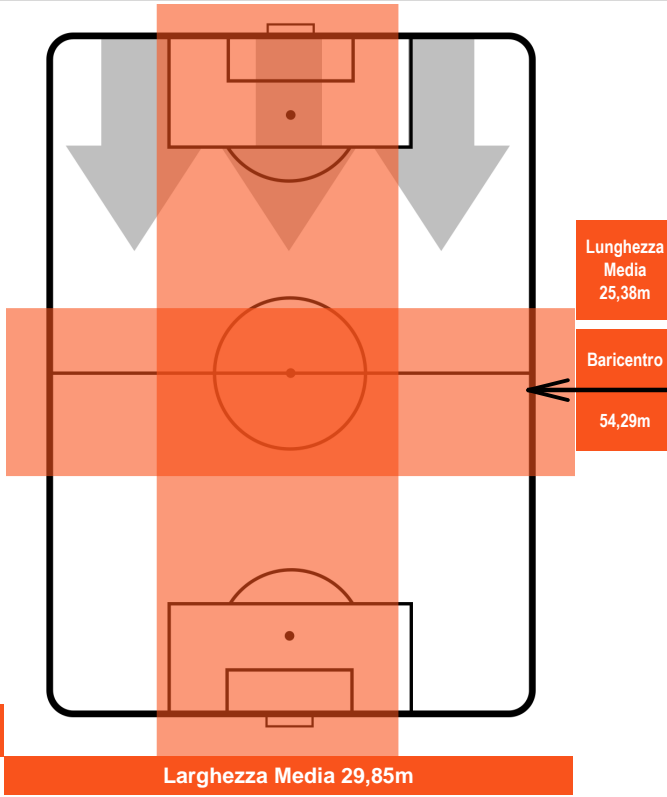

ROMA

ROM 2

1 LAZ

LAZIO

POSIZIONI MEDIE POSSESSO PALLA (avversario)

- Legenda:**
- 1ª Sostituzione ● Giocatore Entrato ● Giocatore Uscito
 - 2ª Sostituzione ● Giocatore Entrato ● Giocatore Uscito ■ Giocatore Entrato in sostituzione di ●
 - 3ª Sostituzione ● Giocatore Entrato ● Giocatore Uscito ■ Giocatore Entrato in sostituzione di ●

ROMA

ROM 2

1 LAZ

LAZIO

BARICENTRO

BILANCIAMENTO OFFENSIVO

ROMA ROM **2** **1** LAZ LAZIO

ZONE DI TIRO

2	Gol	1
8	In porta	3
3	Fuori Porta	2

CROSS IN GIOCO

PALLE RECUPERATE

ROMA **ROM 2**
1 **LAZ** **LAZIO**

MVP (Most Valuable Player)

DIEGO PEROTTI		8
ROMA		ROM
Ruolo:	Centrocampista	
Altezza:	1,79m	
Peso:	70 Kg	
Data Nascita:	26/07/1988	
Nazionalità:	ARG	
Jog 27% - Run 62% - Sprint 11% Km 10.393		
2.783	6.458	1.152
Statistiche		
Gol		1
Occasioni da gol		1
Totale tiri		1
Tiri in porta (Gol)		1(1)
Assist		2
Azioni attacco		2
Cross		1
Falli subiti		2
Minuti giocati		97'
HeatMap		

CIRO IMMOBILE		17
LAZIO		LAZ
Ruolo:	Attaccante	
Altezza:	1,84m	
Peso:	80 Kg	
Data Nascita:	20/02/1990	
Nazionalità:	ITA	
Jog 31% - Run 58% - Sprint 11% Km 10.176		
3.152	5.894	1.13
Statistiche		
Gol		1
Occasioni da gol		2
Totale tiri		2
Tiri in porta (Gol)		1(1)
Azioni attacco		2
Minuti giocati		97'
HeatMap		