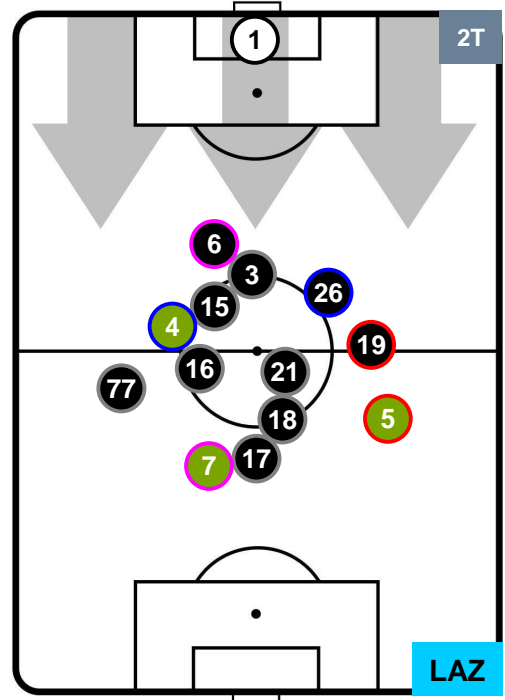

ROMA **ROM 2** **1** **LAZ** LAZIO

HEATMAP

ROMA

ROM 2

1 LAZ

LAZIO

POSIZIONI MEDIE

- Legenda:**
- 1ª Sostituzione ● Giocatore Entrato ● Giocatore Uscito
 - 2ª Sostituzione ● Giocatore Entrato ● Giocatore Uscito ■ Giocatore Entrato in sostituzione di ●
 - 3ª Sostituzione ● Giocatore Entrato ● Giocatore Uscito ■ Giocatore Entrato in sostituzione di ●

ROMA

ROM 2

1 LAZ

LAZIO

POSIZIONI MEDIE POSSESSO PALLA (proprio)

- Legenda:**
- 1ª Sostituzione ● Giocatore Entrato ● Giocatore Uscito
 - 2ª Sostituzione ● Giocatore Entrato ● Giocatore Uscito ■ Giocatore Entrato in sostituzione di ●
 - 3ª Sostituzione ● Giocatore Entrato ● Giocatore Uscito ■ Giocatore Entrato in sostituzione di ●

ROMA

ROM 2

1 LAZ

LAZIO

POSIZIONI MEDIE POSSESSO PALLA (avversario)

- Legenda:**
- 1ª Sostituzione ● Giocatore Entrato ● Giocatore Uscito
 - 2ª Sostituzione ● Giocatore Entrato ● Giocatore Uscito ■ Giocatore Entrato in sostituzione di ●
 - 3ª Sostituzione ● Giocatore Entrato ● Giocatore Uscito ■ Giocatore Entrato in sostituzione di ●