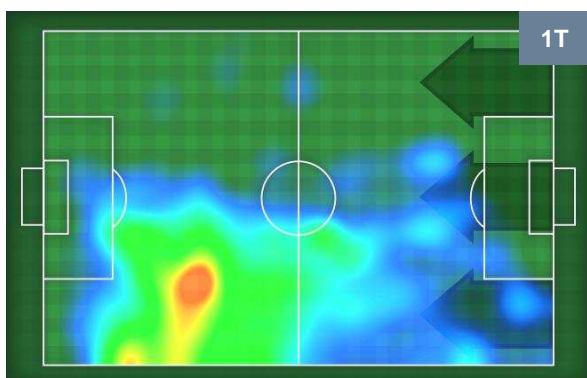

ROMA

ROM 2

1 LAZ

LAZIO

BARICENTRO

BILANCIAMENTO OFFENSIVO

ROMA ROM **2** **1** LAZ LAZIO

ZONE DI TIRO

2	Gol	1
8	In porta	3
3	Fuori Porta	2

CROSS IN GIOCO

PALLE RECUPERATE

ROMA **ROM 2**
1 **LAZ** **LAZIO**

MVP (Most Valuable Player)

DIEGO PEROTTI		8
ROMA		ROM
Ruolo:	Centrocampista	
Altezza:	1,79m	
Peso:	70 Kg	
Data Nascita:	26/07/1988	
Nazionalità:	ARG	
Jog 27% - Run 62% - Sprint 11% Km 10.393		
2.783	6.458	1.152
Statistiche		
Gol		1
Occasioni da gol		1
Totale tiri		1
Tiri in porta (Gol)		1(1)
Assist		2
Azioni attacco		2
Cross		1
Falli subiti		2
Minuti giocati		97'
HeatMap		

CIRO IMMOBILE		17
LAZIO		LAZ
Ruolo:	Attaccante	
Altezza:	1,84m	
Peso:	80 Kg	
Data Nascita:	20/02/1990	
Nazionalità:	ITA	
Jog 31% - Run 58% - Sprint 11% Km 10.176		
3.152	5.894	1.13
Statistiche		
Gol		1
Occasioni da gol		2
Totale tiri		2
Tiri in porta (Gol)		1(1)
Azioni attacco		2
Minuti giocati		97'
HeatMap		