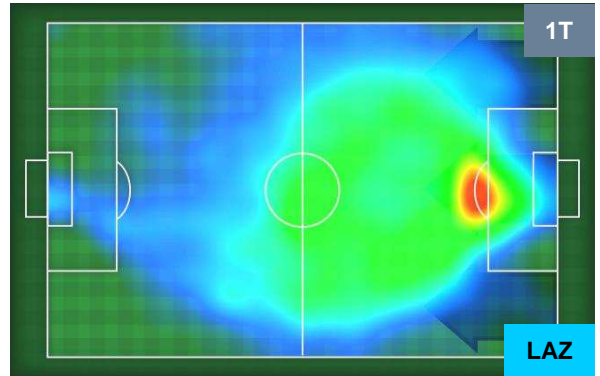

ROMA **ROM 2** **1** **LAZ** LAZIO

HEATMAP

ROMA

ROM 2

1 LAZ

LAZIO

POSIZIONI MEDIE

- Legenda:**
- 1ª Sostituzione ● Giocatore Entrato ● Giocatore Uscito
 - 2ª Sostituzione ● Giocatore Entrato ● Giocatore Uscito ■ Giocatore Entrato in sostituzione di ●
 - 3ª Sostituzione ● Giocatore Entrato ● Giocatore Uscito ■ Giocatore Entrato in sostituzione di ●