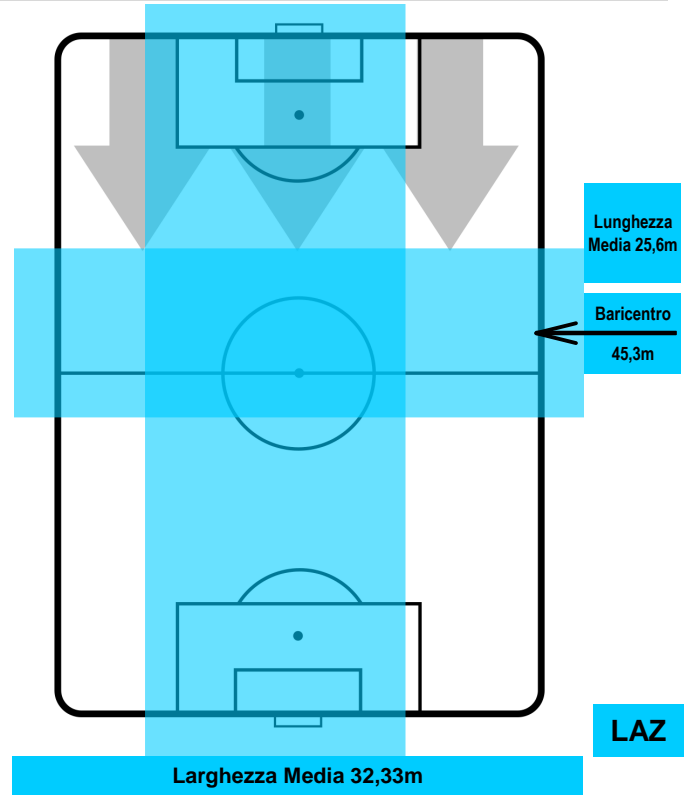

ROMA

ROM 2

1 LAZ

LAZIO

POSIZIONI MEDIE POSSESSO PALLA (avversario)

- Legenda:**
- 1ª Sostituzione ● Giocatore Entrato ● Giocatore Uscito
 - 2ª Sostituzione ● Giocatore Entrato ● Giocatore Uscito ■ Giocatore Entrato in sostituzione di ●
 - 3ª Sostituzione ● Giocatore Entrato ● Giocatore Uscito ■ Giocatore Entrato in sostituzione di ●

ROMA

ROM 2

1 LAZ

LAZIO

BARICENTRO

BILANCIAMENTO OFFENSIVO

ROMA ROM **2** **1** LAZ LAZIO

ZONE DI TIRO

2	Gol	1
8	In porta	3
3	Fuori Porta	2

CROSS IN GIOCO

PALLE RECUPERATE

ROMA **ROM 2**
1 **LAZ** **LAZIO**

MVP (Most Valuable Player)

DIEGO PEROTTI		8
ROMA		ROM
Ruolo:	Centrocampista	
Altezza:	1,79m	
Peso:	70 Kg	
Data Nascita:	26/07/1988	
Nazionalità:	ARG	
Jog 27% - Run 62% - Sprint 11% Km 10.393		
2.783	6.458	1.152
Statistiche		
Gol		1
Occasioni da gol		1
Totale tiri		1
Tiri in porta (Gol)		1(1)
Assist		2
Azioni attacco		2
Cross		1
Falli subiti		2
Minuti giocati		97'
HeatMap		

CIRO IMMOBILE		17
LAZIO		LAZ
Ruolo:	Attaccante	
Altezza:	1,84m	
Peso:	80 Kg	
Data Nascita:	20/02/1990	
Nazionalità:	ITA	
Jog 31% - Run 58% - Sprint 11% Km 10.176		
3.152	5.894	1.13
Statistiche		
Gol		1
Occasioni da gol		2
Totale tiri		2
Tiri in porta (Gol)		1(1)
Azioni attacco		2
Minuti giocati		97'
HeatMap		