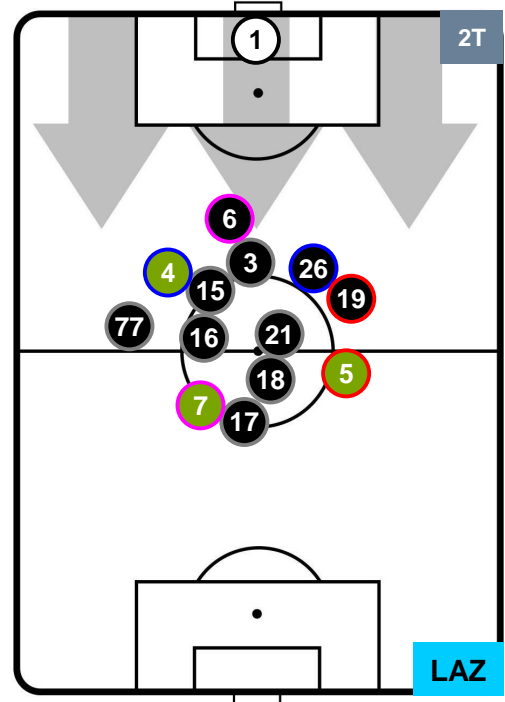

ROMA **ROM 2** **1** **LAZ** LAZIO

HEATMAP

ROMA

ROM 2

1 LAZ

LAZIO

POSIZIONI MEDIE

- Legenda:**
- 1ª Sostituzione ● Giocatore Entrato ● Giocatore Uscito
 - 2ª Sostituzione ● Giocatore Entrato ● Giocatore Uscito ■ Giocatore Entrato in sostituzione di ●
 - 3ª Sostituzione ● Giocatore Entrato ● Giocatore Uscito ■ Giocatore Entrato in sostituzione di ●

ROMA

ROM 2

1 LAZ

LAZIO

POSIZIONI MEDIE POSSESSO PALLA (proprio)

- Legenda:**
- 1ª Sostituzione ● Giocatore Entrato ● Giocatore Uscito
 - 2ª Sostituzione ● Giocatore Entrato ● Giocatore Uscito ■ Giocatore Entrato in sostituzione di ●
 - 3ª Sostituzione ● Giocatore Entrato ● Giocatore Uscito ■ Giocatore Entrato in sostituzione di ●