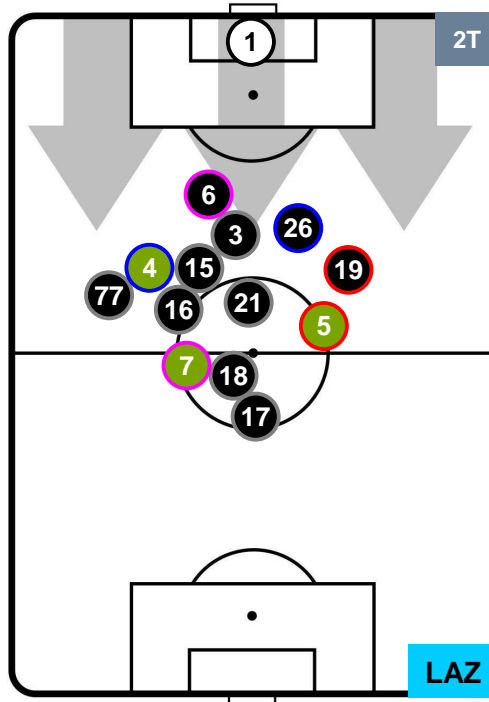

ROMA **ROM 2** **1** **LAZ** LAZIO

HEATMAP

ROMA

ROM 2

1 LAZ

LAZIO

POSIZIONI MEDIE

- Legenda:**
- 1ª Sostituzione ● Giocatore Entrato ● Giocatore Uscito
 - 2ª Sostituzione ● Giocatore Entrato ● Giocatore Uscito ■ Giocatore Entrato in sostituzione di ●
 - 3ª Sostituzione ● Giocatore Entrato ● Giocatore Uscito ■ Giocatore Entrato in sostituzione di ●

ROMA

ROM 2

1 LAZ

LAZIO

POSIZIONI MEDIE POSSESSO PALLA (proprio)

- Legenda:**
- 1ª Sostituzione ● Giocatore Entrato ● Giocatore Uscito
 - 2ª Sostituzione ● Giocatore Entrato ● Giocatore Uscito ■ Giocatore Entrato in sostituzione di ●
 - 3ª Sostituzione ● Giocatore Entrato ● Giocatore Uscito ■ Giocatore Entrato in sostituzione di ●

ROMA

ROM 2

1 LAZ

LAZIO

POSIZIONI MEDIE POSSESSO PALLA (avversario)

- Legenda:**
- 1ª Sostituzione ● Giocatore Entrato ● Giocatore Uscito
 - 2ª Sostituzione ● Giocatore Entrato ● Giocatore Uscito ■ Giocatore Entrato in sostituzione di ●
 - 3ª Sostituzione ● Giocatore Entrato ● Giocatore Uscito ■ Giocatore Entrato in sostituzione di ●

ROMA

ROM 2

1 LAZ

LAZIO

BARICENTRO

BILANCIAMENTO OFFENSIVO

ROMA ROM **2** **1** LAZ LAZIO

ZONE DI TIRO