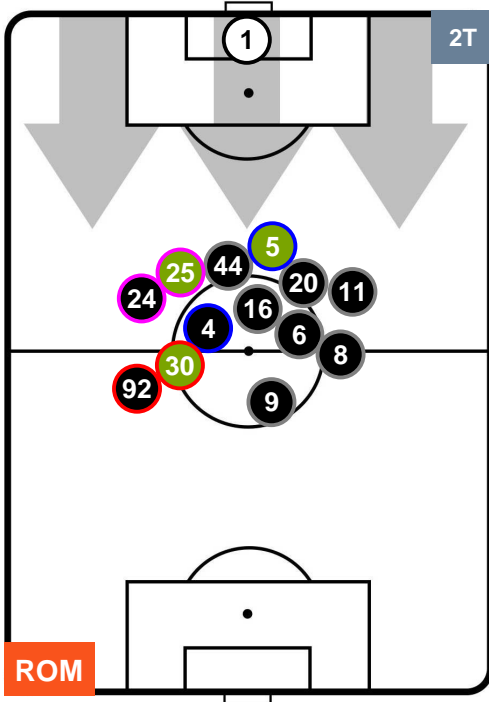

ROMA **ROM 2** **1** **LAZ** LAZIO

HEATMAP

ROMA

ROM 2

1 LAZ

LAZIO

POSIZIONI MEDIE

- Legenda:**
- 1ª Sostituzione ● Giocatore Entrato ● Giocatore Uscito
 - 2ª Sostituzione ● Giocatore Entrato ● Giocatore Uscito ■ Giocatore Entrato in sostituzione di ●
 - 3ª Sostituzione ● Giocatore Entrato ● Giocatore Uscito ■ Giocatore Entrato in sostituzione di ●

ROMA

ROM 2

1 LAZ

LAZIO

POSIZIONI MEDIE POSSESSO PALLA (proprio)

- Legenda:**
- 1ª Sostituzione ● Giocatore Entrato ● Giocatore Uscito
 - 2ª Sostituzione ● Giocatore Entrato ● Giocatore Uscito ■ Giocatore Entrato in sostituzione di ●
 - 3ª Sostituzione ● Giocatore Entrato ● Giocatore Uscito ■ Giocatore Entrato in sostituzione di ●