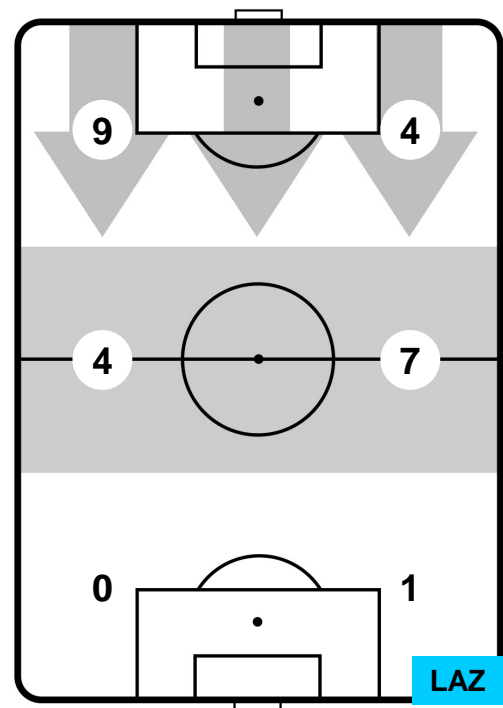

ROMA

ROM 2

1 LAZ

LAZIO

BARICENTRO

BILANCIAMENTO OFFENSIVO

ROMA ROM **2** **1** LAZ LAZIO

ZONE DI TIRO

2	Gol	1
8	In porta	3
3	Fuori Porta	2

CROSS IN GIOCO

PALLE RECUPERATE

ROMA **ROM 2**
1 **LAZ** **LAZIO**

MVP (Most Valuable Player)

DIEGO PEROTTI		8
ROMA		ROM
Ruolo:	Centrocampista	
Altezza:	1,79m	
Peso:	70 Kg	
Data Nascita:	26/07/1988	
Nazionalità:	ARG	
Jog 27% - Run 62% - Sprint 11% Km 10.393		
2.783	6.458	1.152
Statistiche		
Gol		1
Occasioni da gol		1
Totale tiri		1
Tiri in porta (Gol)		1(1)
Assist		2
Azioni attacco		2
Cross		1
Falli subiti		2
Minuti giocati		97'
HeatMap		