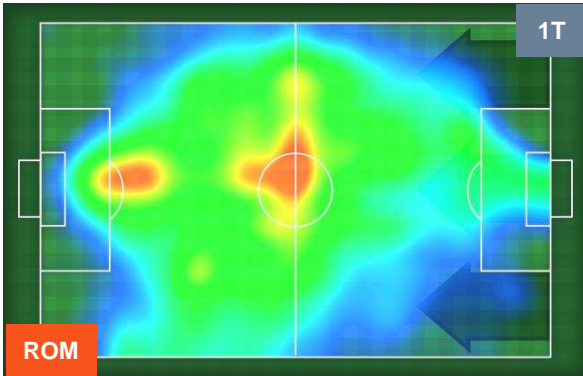

ROMA **ROM 2** **1** **LAZ** LAZIO

HEATMAP

ROMA

ROM 2

1 LAZ

LAZIO

POSIZIONI MEDIE

- Legenda:**
- 1ª Sostituzione ● Giocatore Entrato ● Giocatore Uscito
 - 2ª Sostituzione ● Giocatore Entrato ● Giocatore Uscito ■ Giocatore Entrato in sostituzione di ●
 - 3ª Sostituzione ● Giocatore Entrato ● Giocatore Uscito ■ Giocatore Entrato in sostituzione di ●