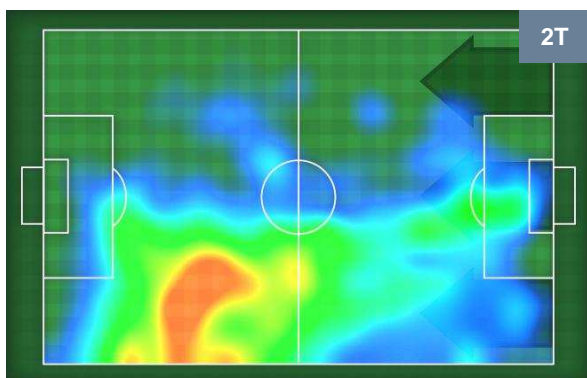

ROMA

ROM 2

1 LAZ

LAZIO

BARICENTRO

BILANCIAMENTO OFFENSIVO

ROMA ROM **2** **1** LAZ LAZIO

ZONE DI TIRO

2	Gol	1
8	In porta	3
3	Fuori Porta	2

CROSS IN GIOCO

PALLE RECUPERATE

ROMA **ROM 2**
1 **LAZ** **LAZIO**

MVP (Most Valuable Player)

DIEGO PEROTTI		8
ROMA		ROM
Ruolo:	Centrocampista	
Altezza:	1,79m	
Peso:	70 Kg	
Data Nascita:	26/07/1988	
Nazionalità:	ARG	
Jog 27% - Run 62% - Sprint 11% Km 10.393		
2.783	6.458	1.152
Statistiche		
Gol		1
Occasioni da gol		1
Totale tiri		1
Tiri in porta (Gol)		1(1)
Assist		2
Azioni attacco		2
Cross		1
Falli subiti		2
Minuti giocati		97'
HeatMap		

CIRO IMMOBILE		17
LAZIO		LAZ
Ruolo:	Attaccante	
Altezza:	1,84m	
Peso:	80 Kg	
Data Nascita:	20/02/1990	
Nazionalità:	ITA	
Jog 31% - Run 58% - Sprint 11% Km 10.176		
3.152	5.894	1.13
Statistiche		
Gol		1
Occasioni da gol		2
Totale tiri		2
Tiri in porta (Gol)		1(1)
Azioni attacco		2
Minuti giocati		97'
HeatMap		