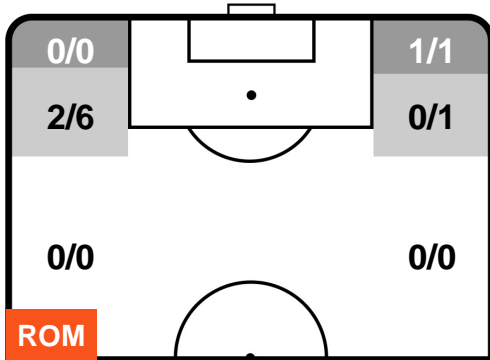

ROMA

ROM 2

1 LAZ

LAZIO

BARICENTRO

BILANCIAMENTO OFFENSIVO

ROMA ROM **2** **1** LAZ LAZIO

ZONE DI TIRO

2	Gol	1
8	In porta	3
3	Fuori Porta	2

CROSS IN GIOCO

PALLE RECUPERATE

ROMA **ROM 2**
1 **LAZ** **LAZIO**

MVP (Most Valuable Player)

DIEGO PEROTTI		8
ROMA		ROM
Ruolo:	Centrocampista	
Altezza:	1,79m	
Peso:	70 Kg	
Data Nascita:	26/07/1988	
Nazionalità:	ARG	
Jog 27% - Run 62% - Sprint 11% Km 10.393		
2.783	6.458	1.152
Statistiche		
Gol		1
Occasioni da gol		1
Totale tiri		1
Tiri in porta (Gol)		1(1)
Assist		2
Azioni attacco		2
Cross		1
Falli subiti		2
Minuti giocati		97'
HeatMap		