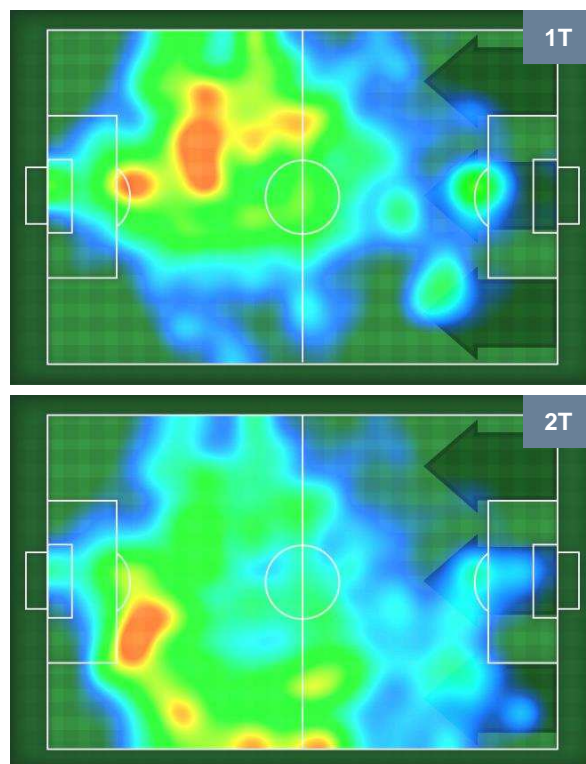

SPA 1

1 FIO

MVP (Most Valuable Player)

ALBERTO PALOSCHI		43
SPAL		SPA
Ruolo:	Attaccante	
Altezza:	1,82m	
Peso:	80 Kg	
Data Nascita:	04/01/1990	
Nazionalità:	ITA	
Jog 26% - Run 67% - Sprint 7%		Km 11.26
2.95	7.516	0.794
Statistiche		
Gol	1	
Totale tiri	2	
Tiri in porta (Gol)	1(1)	
Azioni attacco	2	
Palle recuperate	2	
Falli subiti	2	
Minuti giocati	96'	

FEDERICO CHIESA		25
FIORENTINA		FIO
Ruolo:	Attaccante	
Altezza:	1,75m	
Peso:	70 Kg	
Data Nascita:	25/10/1997	
Nazionalità:	ITA	
Jog 25% - Run 67% - Sprint 8%		Km 10.907
2.752	7.286	0.869
Statistiche		
Gol	1	
Occasioni da gol	2	
Totale tiri	3	
Tiri in porta (Gol)	1(1)	
Azioni attacco	5	
Palle recuperate	3	
Falli subiti	1	
Minuti giocati	96'	

HeatMap