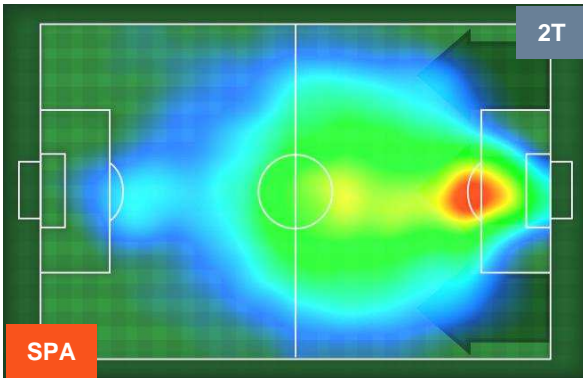

SPA 1

1 FIO

RANKING GIOCATORI (Performance Chilometriche-Velocistiche)

Jog - Run - Sprint (km)

Rank	Player	totale km	
1	FEDERICO VIVIANI	12.331	
	2.568	8.764	0.999
2	ALBERTO PALOSCHI	11.26	
	2.95	7.516	0.794
3	FEDERICO MATTIELLO	11.183	
	2.579	7.367	1.237
4	PASQUALE SCHIATTARELLA	10.719	
	2.608	7.236	0.875
5	MANUEL LAZZARI	10.661	
	2.439	7.056	1.166

Velocità media in Run (km/h)

Rank	Player	Team	Speed (km/h)
1	E. SCHIAVON	SPA	8.2
2	F. VIVIANI	SPA	8
3	S. FLOCCARI	SPA	7.6
4	A. GRASSI	SPA	7.6
5	F. MATTIELLO	SPA	7.5

Velocità in Sprint (km/h)

Rank	Player	Team	Speed (km/h)
1	M. LAZZARI	SPA	34.16
2	F. MATTIELLO	SPA	32.34
3	A. PALOSCHI	SPA	31.28
4	F. VICARI	SPA	29.74

Jog - Run - Sprint (km)

Rank	Player	totale km	
1	JORDAN VERETOUT	11.458	
	2.469	8.065	0.924
2	MARCO BENASSI	11.258	
	2.571	7.936	0.751
3	CARLOS SANCHEZ	10.949	
	2.611	7.533	0.805
4	FEDERICO CHIESA	10.907	
	2.752	7.286	0.869
5	GIOVANNI SIMEONE	10.807	
	2.849	6.895	1.063

Velocità media in Run (km/h)

Rank	Player	Team	Speed (km/h)
1	G. DIAS	FIO	7.9
2	J. VERETOUT	FIO	7.6
3	M. BENASSI	FIO	7.4
4	R. SAPONARA	FIO	7.4
5	G. SIMEONE	FIO	7.2

Velocità in Sprint (km/h)

Rank	Player	Team	Speed (km/h)
1	G. SIMEONE	FIO	33.55
2	K. BABACAR	FIO	33.28
3	C. SANCHEZ	FIO	32.49
4	B. GASPAR	FIO	32.41

PERFORMANCE DI SQUADRA (Chilometriche-Velocistiche)

Distanza percorsa (Km)	109.907
Velocità Media (Km/h)	6.9

Jog-Run-Sprint (km 109.907)

26.675	74.22	9.012

Distanza percorsa (Km)	107.781
Velocità Media (Km/h)	6.9

Jog-Run-Sprint (km 107.781)

26.469	72.13	9.182

SPAL SPA 1 1 FIO FIORENTINA

HEATMAP