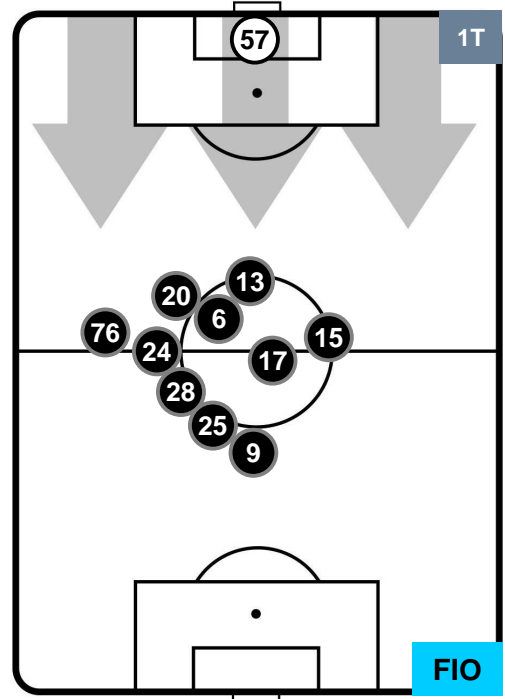

SPAL
SPA **1**
1 **FIO**
FIORENTINA

POSIZIONI MEDIE

1. **Legenda:**
2. 1ª Sostituzione   ● Giocatore Entrato   ● Giocatore Uscito
   - 2ª Sostituzione   ● Giocatore Entrato   ● Giocatore Uscito   ■ Giocatore Entrato in sostituzione di ●
   - 3ª Sostituzione   ● Giocatore Entrato   ● Giocatore Uscito   ■ Giocatore Entrato in sostituzione di ●