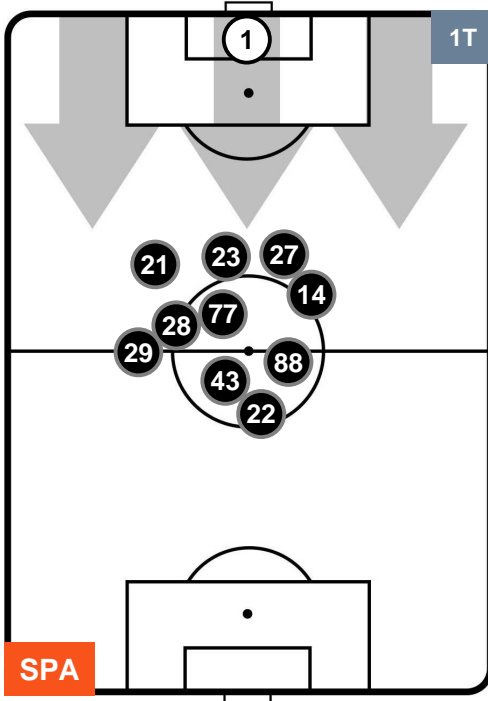

SPAL SPA 1 1 FIO FIORENTINA

POSIZIONI MEDIE POSSESSO PALLA (proprio)

1. **Legenda:**
2. 1ª Sostituzione Giocatore Entrato Giocatore Uscito
   - 2ª Sostituzione Giocatore Entrato Giocatore Uscito Giocatore Entrato in sostituzione di
   - 3ª Sostituzione Giocatore Entrato Giocatore Uscito Giocatore Entrato in sostituzione di