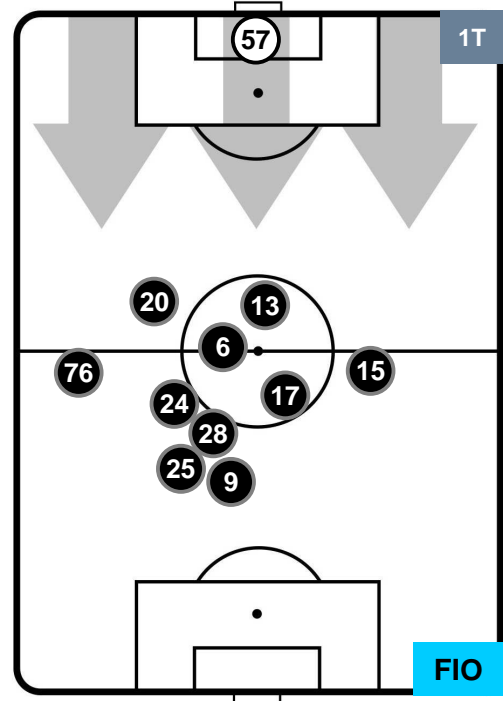

SPAL SPA 1 1 FIO FIORENTINA

POSIZIONI MEDIE POSSESSO PALLA (proprio)

1. **Legenda:**
2. 1ª Sostituzione Giocatore Entrato Giocatore Uscito
   - 2ª Sostituzione Giocatore Entrato Giocatore Uscito Giocatore Entrato in sostituzione di
   - 3ª Sostituzione Giocatore Entrato Giocatore Uscito Giocatore Entrato in sostituzione di