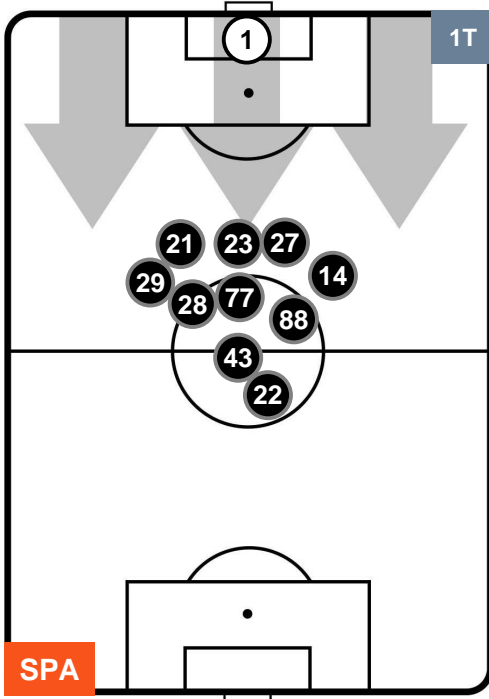

SPAL
SPA **1**
1 **FIO**
FIORENTINA

POSIZIONI MEDIE

1. **Legenda:**
2. 1ª Sostituzione   ● Giocatore Entrato   ● Giocatore Uscito
   - 2ª Sostituzione   ● Giocatore Entrato   ● Giocatore Uscito   ■ Giocatore Entrato in sostituzione di ●
   - 3ª Sostituzione   ● Giocatore Entrato   ● Giocatore Uscito   ■ Giocatore Entrato in sostituzione di ●