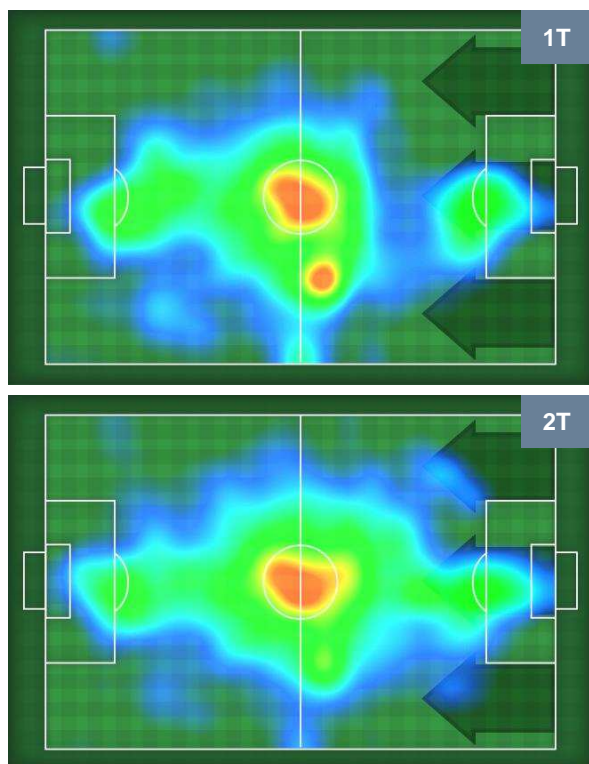

SPA 1

1 FIO

MVP (Most Valuable Player)

ALBERTO PALOSCHI		43
SPAL		SPA
Ruolo:	Attaccante	
Altezza:	1,82m	
Peso:	80 Kg	
Data Nascita:	04/01/1990	
Nazionalità:	ITA	
Jog 26% - Run 67% - Sprint 7%		Km 11.26
2.95	7.516	0.794
Statistiche		
Gol	1	
Totale tiri	2	
Tiri in porta (Gol)	1(1)	
Azioni attacco	2	
Palle recuperate	2	
Falli subiti	2	
Minuti giocati	96'	

FEDERICO CHIESA		25
FIORENTINA		FIO
Ruolo:	Attaccante	
Altezza:	1,75m	
Peso:	70 Kg	
Data Nascita:	25/10/1997	
Nazionalità:	ITA	
Jog 25% - Run 67% - Sprint 8%		Km 10.907
2.752	7.286	0.869
Statistiche		
Gol	1	
Occasioni da gol	2	
Totale tiri	3	
Tiri in porta (Gol)	1(1)	
Azioni attacco	5	
Palle recuperate	3	
Falli subiti	1	
Minuti giocati	96'	

HeatMap