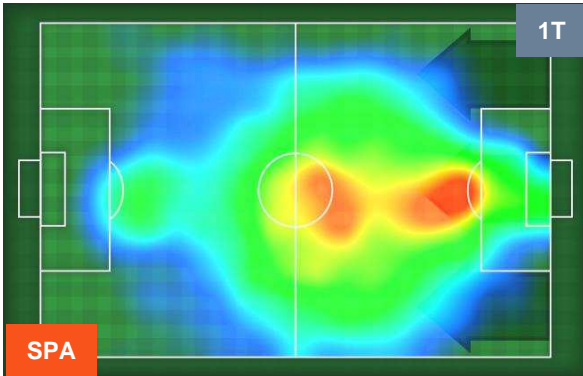

SPA 1

1 FIO

RANKING GIOCATORI (Performance Chilometriche-Velocistiche)

Jog - Run - Sprint (km)

Rank	Player	totale km	
1	FEDERICO VIVIANI	12.331	
	2.568	8.764	0.999
2	ALBERTO PALOSCHI	11.26	
	2.95	7.516	0.794
3	FEDERICO MATTIELLO	11.183	
	2.579	7.367	1.237
4	PASQUALE SCHIATTARELLA	10.719	
	2.608	7.236	0.875
5	MANUEL LAZZARI	10.661	
	2.439	7.056	1.166

Velocità media in Run (km/h)

Rank	Player	Team	Speed (km/h)
1	E. SCHIAVON	SPA	8.2
2	F. VIVIANI	SPA	8
3	S. FLOCCARI	SPA	7.6
4	A. GRASSI	SPA	7.6
5	F. MATTIELLO	SPA	7.5

Velocità in Sprint (km/h)

Rank	Player	Team	Speed (km/h)
1	M. LAZZARI	SPA	34.16
2	F. MATTIELLO	SPA	32.34
3	A. PALOSCHI	SPA	31.28
4	F. VICARI	SPA	29.74

Jog - Run - Sprint (km)

Rank	Player	totale km	
1	JORDAN VERETOUT	11.458	
	2.469	8.065	0.924
2	MARCO BENASSI	11.258	
	2.571	7.936	0.751
3	CARLOS SANCHEZ	10.949	
	2.611	7.533	0.805
4	FEDERICO CHIESA	10.907	
	2.752	7.286	0.869
5	GIOVANNI SIMEONE	10.807	
	2.849	6.895	1.063

Velocità media in Run (km/h)

Rank	Player	Team	Speed (km/h)
1	G. DIAS	FIO	7.9
2	J. VERETOUT	FIO	7.6
3	M. BENASSI	FIO	7.4
4	R. SAPONARA	FIO	7.4
5	G. SIMEONE	FIO	7.2

Velocità in Sprint (km/h)

Rank	Player	Team	Speed (km/h)
1	G. SIMEONE	FIO	33.55
2	K. BABACAR	FIO	33.28
3	C. SANCHEZ	FIO	32.49
4	B. GASPAR	FIO	32.41

PERFORMANCE DI SQUADRA (Chilometriche-Velocistiche)

Distanza percorsa (Km)	109.907
Velocità Media (Km/h)	6.9

Jog-Run-Sprint (km 109.907)

26.675	74.22	9.012

Distanza percorsa (Km)	107.781
Velocità Media (Km/h)	6.9

Jog-Run-Sprint (km 107.781)

26.469	72.13	9.182

SPAL SPA 1 1 FIO FIORENTINA

HEATMAP