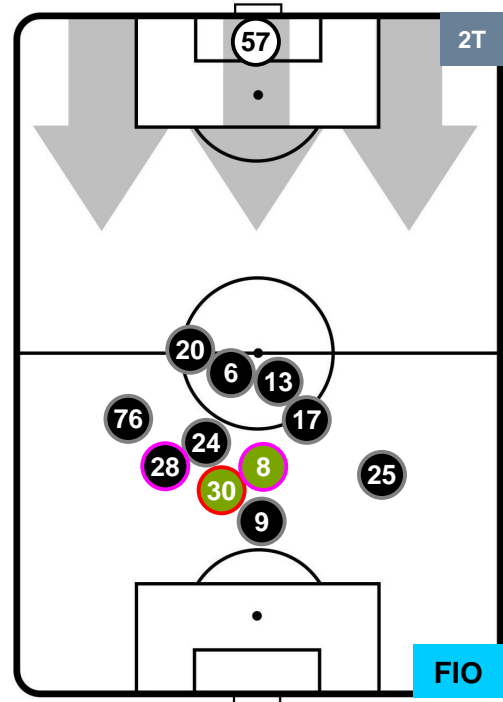

SPAL SPA 1 1 FIO FIORENTINA

POSIZIONI MEDIE POSSESSO PALLA (proprio)

1. **Legenda:**
2. 1ª Sostituzione Giocatore Entrato Giocatore Uscito
   - 2ª Sostituzione Giocatore Entrato Giocatore Uscito Giocatore Entrato in sostituzione di
   - 3ª Sostituzione Giocatore Entrato Giocatore Uscito Giocatore Entrato in sostituzione di