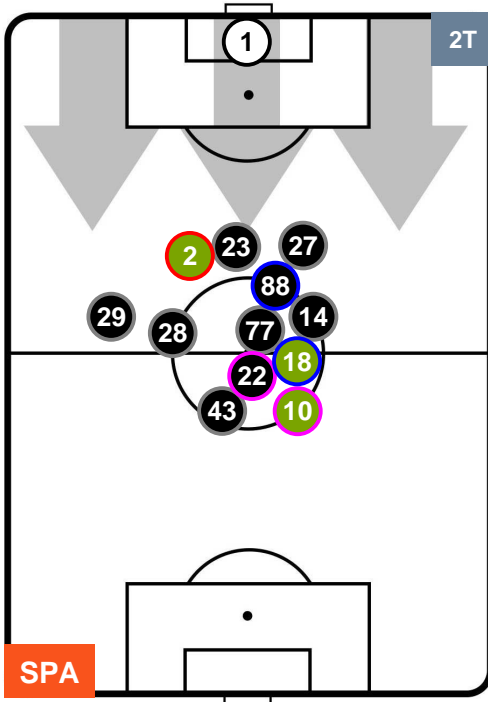

SPAL SPA 1 1 FIO FIORENTINA

POSIZIONI MEDIE POSSESSO PALLA (proprio)

1. **Legenda:**
2. 1ª Sostituzione Giocatore Entrato Giocatore Uscito
   - 2ª Sostituzione Giocatore Entrato Giocatore Uscito Giocatore Entrato in sostituzione di
   - 3ª Sostituzione Giocatore Entrato Giocatore Uscito Giocatore Entrato in sostituzione di