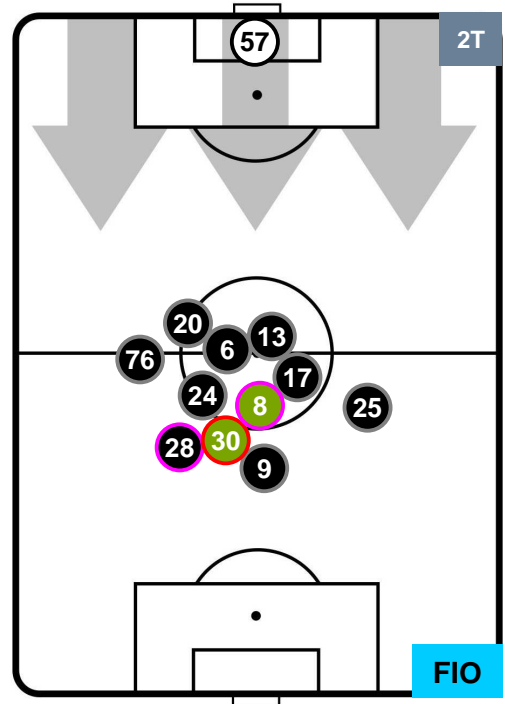

SPAL
SPA **1**
1 **FIO**
FIORENTINA

POSIZIONI MEDIE

1. **Legenda:**
2. 1ª Sostituzione   ● Giocatore Entrato   ● Giocatore Uscito
   - 2ª Sostituzione   ● Giocatore Entrato   ● Giocatore Uscito   ■ Giocatore Entrato in sostituzione di ●
   - 3ª Sostituzione   ● Giocatore Entrato   ● Giocatore Uscito   ■ Giocatore Entrato in sostituzione di ●