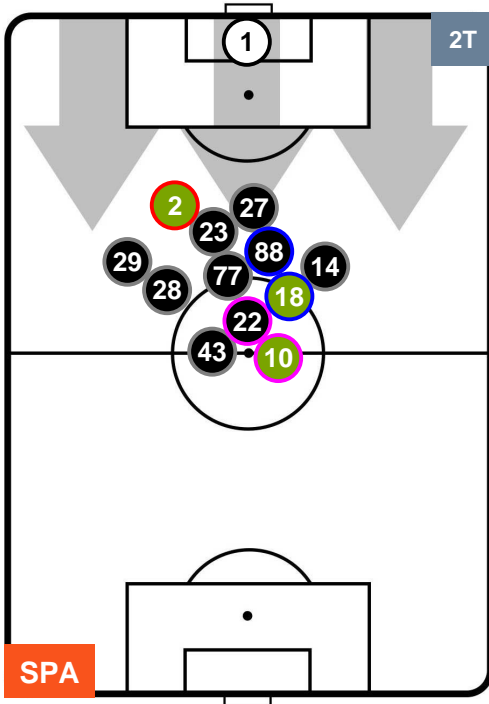

SPAL
SPA **1**
1 **FIO**
FIORENTINA

POSIZIONI MEDIE

1. **Legenda:**
2. 1ª Sostituzione   ● Giocatore Entrato   ● Giocatore Uscito
   - 2ª Sostituzione   ● Giocatore Entrato   ● Giocatore Uscito   ■ Giocatore Entrato in sostituzione di ●
   - 3ª Sostituzione   ● Giocatore Entrato   ● Giocatore Uscito   ■ Giocatore Entrato in sostituzione di ●