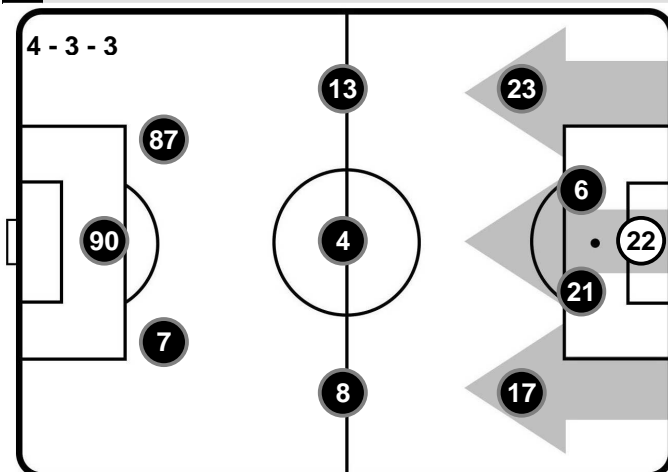

BENEVENTO

- 22 ALBERTO BRIGNOLI (P)
- 23 LORENZO VENUTI
- 6 BERAT DJIMSITI
- 21 ANDREA COSTA
- 17 GIANLUCA DI CHIARA
- 13 RAMAN CHIBSAH
- 4 LORENZO DEL PINTO
- 8 DANILO CATALDI
- 87 CRISTIANO LOMBARDI
- 90 SAMUEL ARMENTEROS
- 7 MARCO D'ALESSANDRO