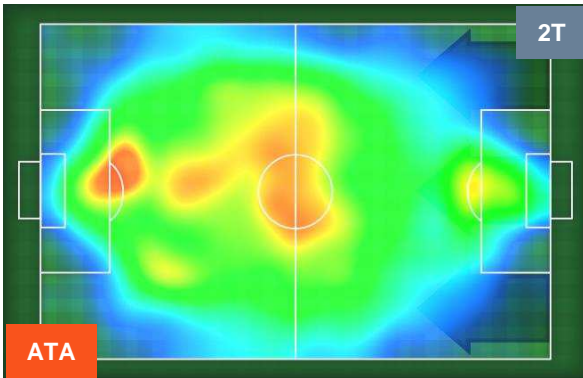

ATALANTA

ATA 1

0 BEN

BENEVENTO

HEATMAP

ATALANTA

ATA 1

0 BEN

BENEVENTO

POSIZIONI MEDIE

- Legenda:**
- 1ª Sostituzione ● Giocatore Entrato ● Giocatore Uscito
 - 2ª Sostituzione ● Giocatore Entrato ● Giocatore Uscito ■ Giocatore Entrato in sostituzione di ●
 - 3ª Sostituzione ● Giocatore Entrato ● Giocatore Uscito ■ Giocatore Entrato in sostituzione di ●