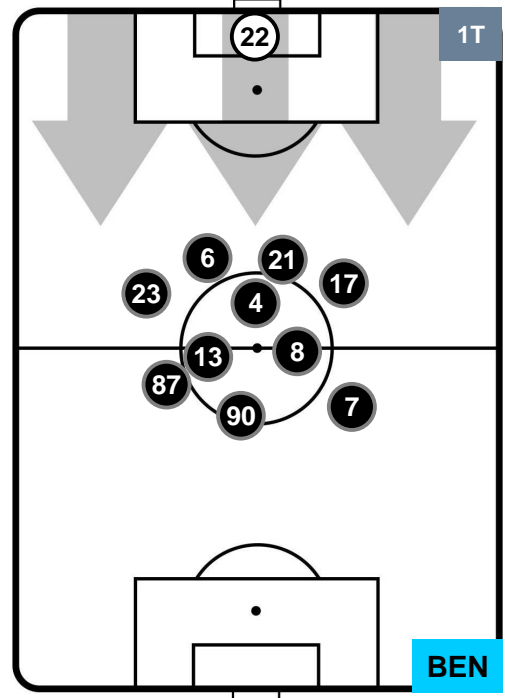

BENEVENTO

POSIZIONI MEDIE

- Legenda:**
- 1ª Sostituzione ● Giocatore Entrato ● Giocatore Uscito
 - 2ª Sostituzione ● Giocatore Entrato ● Giocatore Uscito ■ Giocatore Entrato in sostituzione di ●
 - 3ª Sostituzione ● Giocatore Entrato ● Giocatore Uscito ■ Giocatore Entrato in sostituzione di ●

ATALANTA

ATA 1

0 BEN

BENEVENTO

POSIZIONI MEDIE POSSESSO PALLA (proprio)

- Legenda:**
- 1ª Sostituzione ● Giocatore Entrato ● Giocatore Uscito
 - 2ª Sostituzione ● Giocatore Entrato ● Giocatore Uscito ■ Giocatore Entrato in sostituzione di ●
 - 3ª Sostituzione ● Giocatore Entrato ● Giocatore Uscito ■ Giocatore Entrato in sostituzione di ●

ATALANTA

ATA 1

0 BEN

BENEVENTO

POSIZIONI MEDIE POSSESSO PALLA (avversario)

- Legenda:**
- 1ª Sostituzione ● Giocatore Entrato ● Giocatore Uscito
 - 2ª Sostituzione ● Giocatore Entrato ● Giocatore Uscito ■ Giocatore Entrato in sostituzione di ●
 - 3ª Sostituzione ● Giocatore Entrato ● Giocatore Uscito ■ Giocatore Entrato in sostituzione di ●