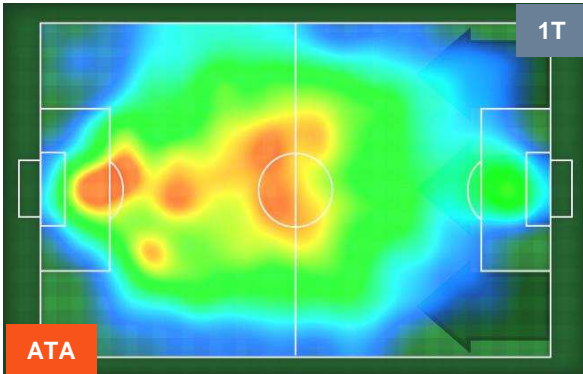

ATALANTA

ATA 1

0 BEN

BENEVENTO

HEATMAP

ATALANTA

ATA 1

0 BEN

BENEVENTO

POSIZIONI MEDIE

- Legenda:**
- 1ª Sostituzione ● Giocatore Entrato ● Giocatore Uscito
 - 2ª Sostituzione ● Giocatore Entrato ● Giocatore Uscito ■ Giocatore Entrato in sostituzione di ●
 - 3ª Sostituzione ● Giocatore Entrato ● Giocatore Uscito ■ Giocatore Entrato in sostituzione di ●