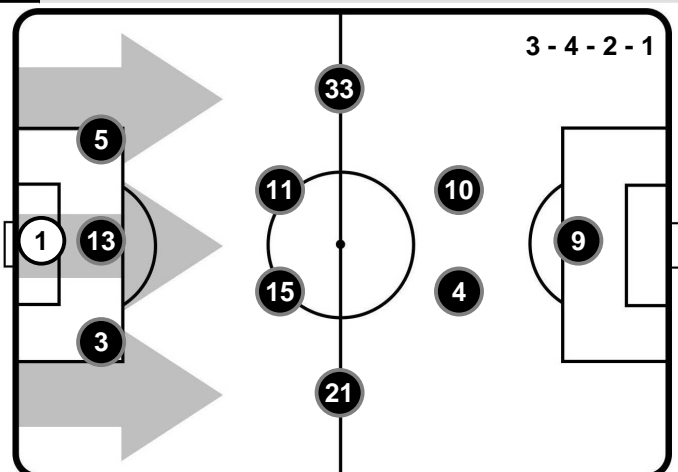

ATALANTA

ATA 1

0 BEN

BENEVENTO

FORMAZIONI

ATALANTA

- 1 ETRIT BERISHA (P)
- 3 RAFAEL TOLOI
- 13 MATTIA CALDARA
- 5 ANDREA MASIELLO
- 21 TIMOTHY CASTAGNE
- 15 MARTEN DE ROON
- 11 REMO FREULER
- 33 HANS HATEBOER
- 4 BRYAN CRISTANTE
- 10 ALEJANDRO GOMEZ
- 9 ANDREAS CORNELIUS