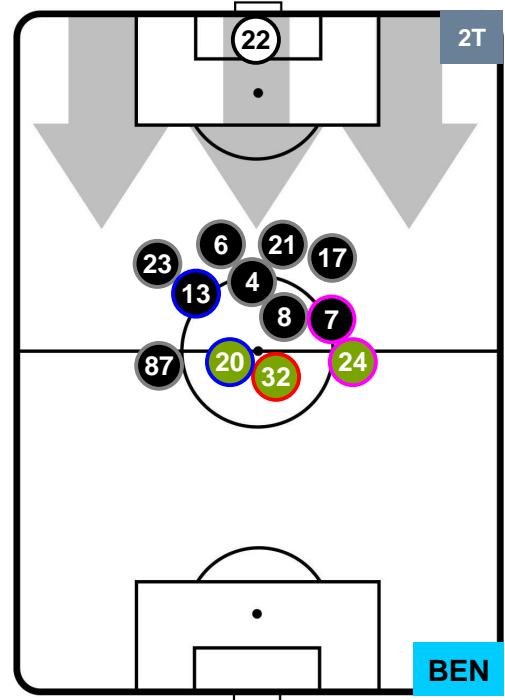

ATALANTA

ATA 1

0 BEN

BENEVENTO

HEATMAP

ATALANTA

ATA 1

0 BEN

BENEVENTO

POSIZIONI MEDIE

- Legenda:**
- 1ª Sostituzione ● Giocatore Entrato ● Giocatore Uscito
 - 2ª Sostituzione ● Giocatore Entrato ● Giocatore Uscito ■ Giocatore Entrato in sostituzione di ●
 - 3ª Sostituzione ● Giocatore Entrato ● Giocatore Uscito ■ Giocatore Entrato in sostituzione di ●