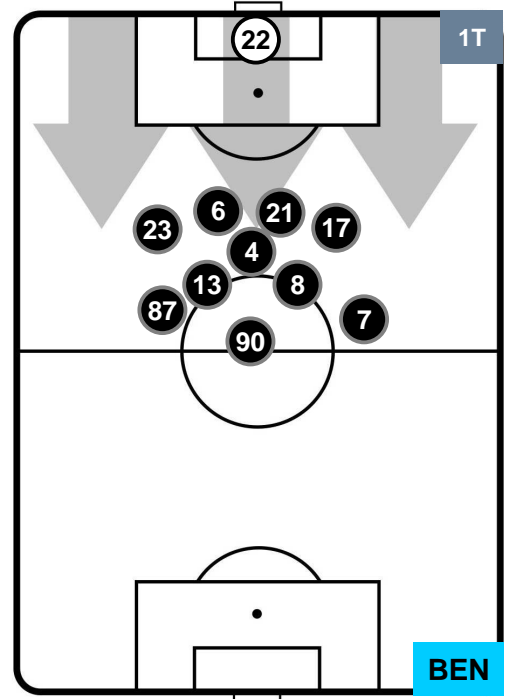

ATALANTA

ATA 1

0 BEN

BENEVENTO

HEATMAP

ATALANTA

ATA 1

0 BEN

BENEVENTO

POSIZIONI MEDIE

- Legenda:**
- 1ª Sostituzione ● Giocatore Entrato ● Giocatore Uscito
 - 2ª Sostituzione ● Giocatore Entrato ● Giocatore Uscito ■ Giocatore Entrato in sostituzione di ●
 - 3ª Sostituzione ● Giocatore Entrato ● Giocatore Uscito ■ Giocatore Entrato in sostituzione di ●