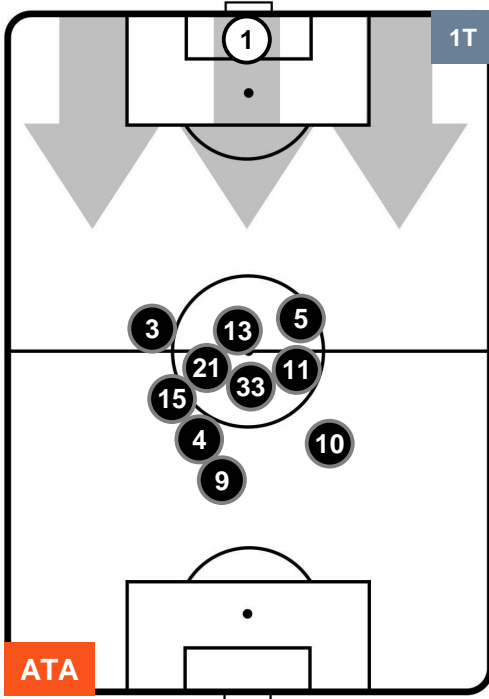

ATALANTA

ATA 1

0 BEN

BENEVENTO

HEATMAP

ATALANTA

ATA 1

0 BEN

BENEVENTO

POSIZIONI MEDIE

- Legenda:**
- 1ª Sostituzione ● Giocatore Entrato ● Giocatore Uscito
 - 2ª Sostituzione ● Giocatore Entrato ● Giocatore Uscito ■ Giocatore Entrato in sostituzione di ●
 - 3ª Sostituzione ● Giocatore Entrato ● Giocatore Uscito ■ Giocatore Entrato in sostituzione di ●