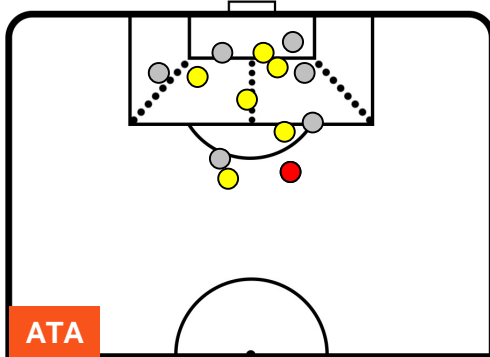

ATALANTA

ATA 1

0 BEN

BENEVENTO

POSIZIONI MEDIE POSSESSO PALLA (avversario)

- Legenda:**
- 1ª Sostituzione ● Giocatore Entrato ● Giocatore Uscito
 - 2ª Sostituzione ● Giocatore Entrato ● Giocatore Uscito ■ Giocatore Entrato in sostituzione di ●
 - 3ª Sostituzione ● Giocatore Entrato ● Giocatore Uscito ■ Giocatore Entrato in sostituzione di ●

ATALANTA

ATA 1

0 BEN

BENEVENTO

BARICENTRO

BILANCIAMENTO OFFENSIVO

ATALANTA

ATA 1

0 BEN

BENEVENTO

ZONE DI TIRO

1	Gol	0
7	In porta	2
6	Fuori Porta	2

CROSS IN GIOCO

PALLE RECUPERATE

ATALANTA

ATA 1