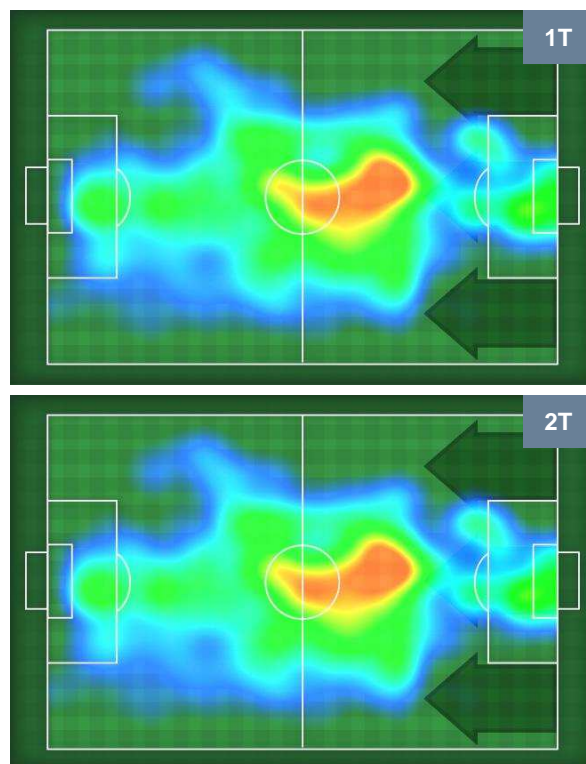

ATALANTA

ATA 1

0 BEN

BENEVENTO

MVP (Most Valuable Player)

BRYAN CRISTANTE		4
	ATALANTA	ATA
Ruolo:	Centrocampista	
Altezza:	1,86m	
Peso:	78 Kg	
Data Nascita:	03/03/1995	
Nazionalità:	ITA	
Jog 21% - Run 73% - Sprint 6%		Km 11.977
2.531	8.712	0.734
Statistiche		
Gol	1	
Occasioni da gol	3	
Totale tiri	3	
Tiri in porta (Gol)	2(1)	
Azioni attacco	4	
Palle recuperate	3	
Falli subiti	1	
Minuti giocati	94'	

SAMUEL ARMENTEROS		90
	BENEVENTO	BEN
Ruolo:	Attaccante	
Altezza:	1,79m	
Peso:	80 Kg	
Data Nascita:	27/05/1990	
Nazionalità:	SWE	
Jog 27% - Run 64% - Sprint 9%		Km 5.295
1.442	3.411	0.442
Statistiche		
Occasioni da gol	2	
Totale tiri	2	
Tiri in porta (Gol)	1(0)	
Azioni attacco	2	
Minuti giocati	45'	

HeatMap