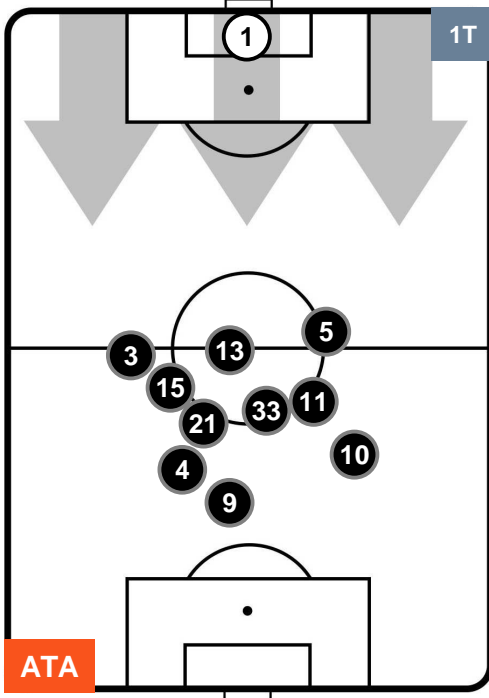

BENEVENTO

POSIZIONI MEDIE

- Legenda:**
- 1ª Sostituzione ● Giocatore Entrato ● Giocatore Uscito
 - 2ª Sostituzione ● Giocatore Entrato ● Giocatore Uscito ■ Giocatore Entrato in sostituzione di ●
 - 3ª Sostituzione ● Giocatore Entrato ● Giocatore Uscito ■ Giocatore Entrato in sostituzione di ●

ATALANTA

ATA 1

0 BEN

BENEVENTO

POSIZIONI MEDIE POSSESSO PALLA (proprio)

- Legenda:**
- 1ª Sostituzione ● Giocatore Entrato ● Giocatore Uscito
 - 2ª Sostituzione ● Giocatore Entrato ● Giocatore Uscito ■ Giocatore Entrato in sostituzione di ●
 - 3ª Sostituzione ● Giocatore Entrato ● Giocatore Uscito ■ Giocatore Entrato in sostituzione di ●

ATALANTA

ATA 1

0 BEN

BENEVENTO

POSIZIONI MEDIE POSSESSO PALLA (avversario)

- Legenda:**
- 1ª Sostituzione ● Giocatore Entrato ● Giocatore Uscito
 - 2ª Sostituzione ● Giocatore Entrato ● Giocatore Uscito ■ Giocatore Entrato in sostituzione di ●
 - 3ª Sostituzione ● Giocatore Entrato ● Giocatore Uscito ■ Giocatore Entrato in sostituzione di ●