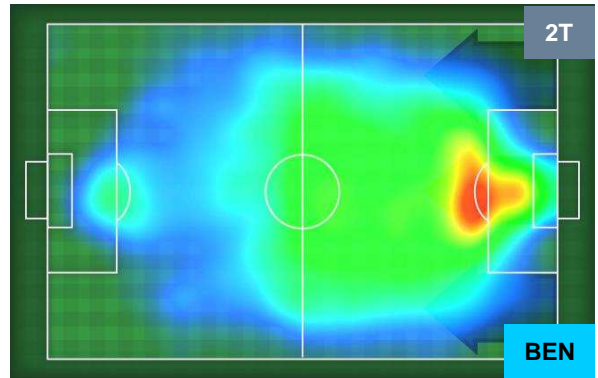

ATALANTA

ATA 1

0 BEN

BENEVENTO

HEATMAP

ATALANTA

ATA 1

0 BEN

BENEVENTO

POSIZIONI MEDIE

- Legenda:**
- 1ª Sostituzione ● Giocatore Entrato ● Giocatore Uscito
 - 2ª Sostituzione ● Giocatore Entrato ● Giocatore Uscito ■ Giocatore Entrato in sostituzione di ●
 - 3ª Sostituzione ● Giocatore Entrato ● Giocatore Uscito ■ Giocatore Entrato in sostituzione di ●