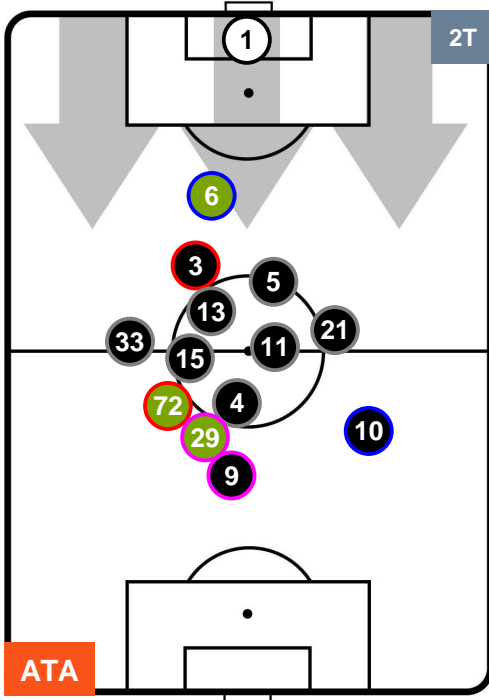

ATALANTA

ATA 1

0 BEN

BENEVENTO

HEATMAP

ATALANTA

ATA 1

0 BEN

BENEVENTO

POSIZIONI MEDIE

- Legenda:**
- 1ª Sostituzione ● Giocatore Entrato ● Giocatore Uscito
 - 2ª Sostituzione ● Giocatore Entrato ● Giocatore Uscito ■ Giocatore Entrato in sostituzione di ●
 - 3ª Sostituzione ● Giocatore Entrato ● Giocatore Uscito ■ Giocatore Entrato in sostituzione di ●

ATALANTA

ATA 1

0 BEN

BENEVENTO

POSIZIONI MEDIE POSSESSO PALLA (proprio)

- Legenda:**
- 1ª Sostituzione ● Giocatore Entrato ● Giocatore Uscito
 - 2ª Sostituzione ● Giocatore Entrato ● Giocatore Uscito ■ Giocatore Entrato in sostituzione di ●
 - 3ª Sostituzione ● Giocatore Entrato ● Giocatore Uscito ■ Giocatore Entrato in sostituzione di ●