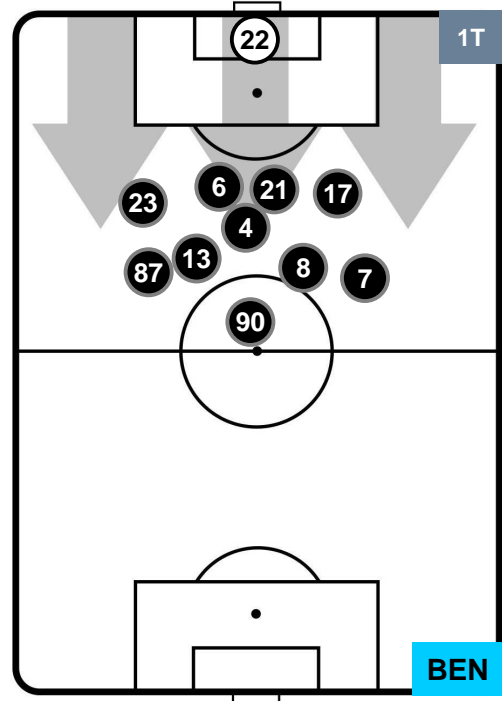

BENEVENTO

POSIZIONI MEDIE

- Legenda:**
- 1ª Sostituzione ● Giocatore Entrato ● Giocatore Uscito
 - 2ª Sostituzione ● Giocatore Entrato ● Giocatore Uscito ■ Giocatore Entrato in sostituzione di ●
 - 3ª Sostituzione ● Giocatore Entrato ● Giocatore Uscito ■ Giocatore Entrato in sostituzione di ●

ATALANTA

ATA 1

0 BEN

BENEVENTO

POSIZIONI MEDIE POSSESSO PALLA (proprio)

- Legenda:**
- 1ª Sostituzione ● Giocatore Entrato ● Giocatore Uscito
 - 2ª Sostituzione ● Giocatore Entrato ● Giocatore Uscito ■ Giocatore Entrato in sostituzione di ●
 - 3ª Sostituzione ● Giocatore Entrato ● Giocatore Uscito ■ Giocatore Entrato in sostituzione di ●

ATALANTA

ATA 1

0 BEN

BENEVENTO

POSIZIONI MEDIE POSSESSO PALLA (avversario)

- Legenda:**
- 1ª Sostituzione ● Giocatore Entrato ● Giocatore Uscito
 - 2ª Sostituzione ● Giocatore Entrato ● Giocatore Uscito ■ Giocatore Entrato in sostituzione di ●
 - 3ª Sostituzione ● Giocatore Entrato ● Giocatore Uscito ■ Giocatore Entrato in sostituzione di ●

ATALANTA

ATA 1

0 BEN

BENEVENTO

BARICENTRO

BILANCIAMENTO OFFENSIVO

ATALANTA

ATA 1