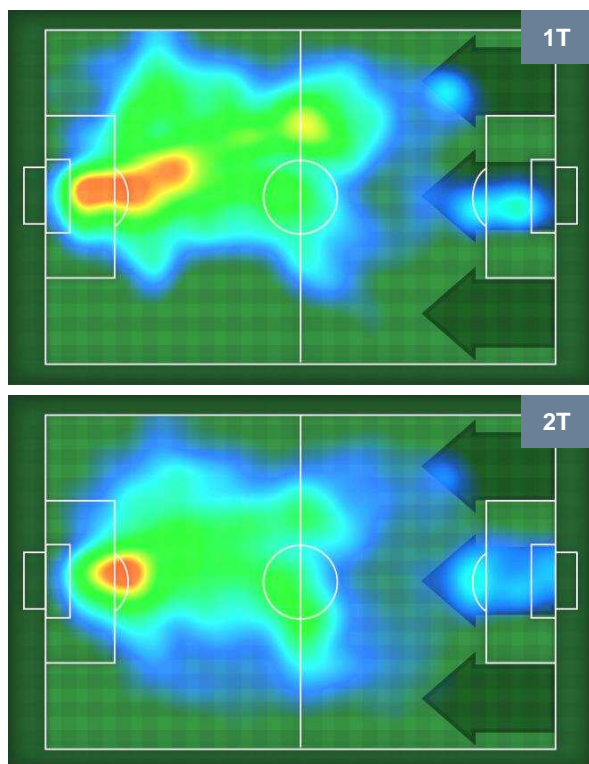

ATALANTA

ATA 1

0 BEN

BENEVENTO

MVP (Most Valuable Player)

BRYAN CRISTANTE		4
	ATALANTA	ATA
Ruolo:	Centrocampista	
Altezza:	1,86m	
Peso:	78 Kg	
Data Nascita:	03/03/1995	
Nazionalità:	ITA	
Jog 21% - Run 73% - Sprint 6%		Km 11.977
2.531	8.712	0.734
Statistiche		
Gol	1	
Occasioni da gol	3	
Totale tiri	3	
Tiri in porta (Gol)	2(1)	
Azioni attacco	4	
Palle recuperate	3	
Falli subiti	1	
Minuti giocati	94'	

SAMUEL ARMENTEROS		90
	BENEVENTO	BEN
Ruolo:	Attaccante	
Altezza:	1,79m	
Peso:	80 Kg	
Data Nascita:	27/05/1990	
Nazionalità:	SWE	
Jog 27% - Run 64% - Sprint 9%		Km 5.295
1.442	3.411	0.442
Statistiche		
Occasioni da gol	2	
Totale tiri	2	
Tiri in porta (Gol)	1(0)	
Azioni attacco	2	
Minuti giocati	45'	

HeatMap