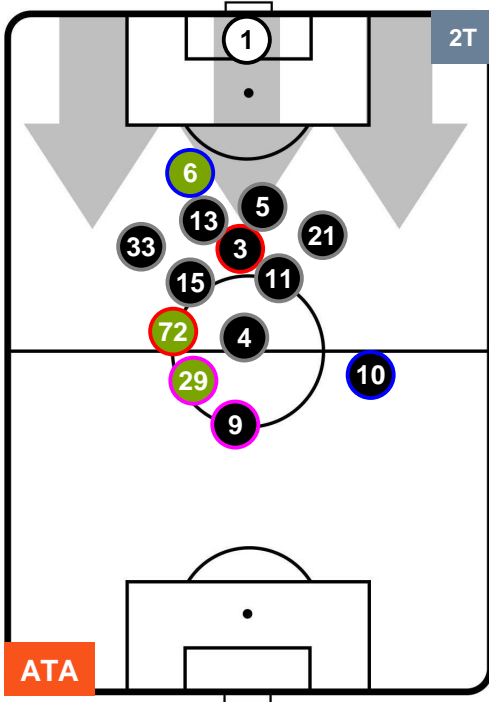

BENEVENTO

POSIZIONI MEDIE

- Legenda:**
- 1ª Sostituzione ● Giocatore Entrato ● Giocatore Uscito
 - 2ª Sostituzione ● Giocatore Entrato ● Giocatore Uscito ■ Giocatore Entrato in sostituzione di ●
 - 3ª Sostituzione ● Giocatore Entrato ● Giocatore Uscito ■ Giocatore Entrato in sostituzione di ●

ATALANTA

ATA 1

0 BEN

BENEVENTO

POSIZIONI MEDIE POSSESSO PALLA (proprio)

- Legenda:**
- 1ª Sostituzione ● Giocatore Entrato ● Giocatore Uscito
 - 2ª Sostituzione ● Giocatore Entrato ● Giocatore Uscito ■ Giocatore Entrato in sostituzione di ●
 - 3ª Sostituzione ● Giocatore Entrato ● Giocatore Uscito ■ Giocatore Entrato in sostituzione di ●

ATALANTA

ATA 1

0 BEN

BENEVENTO

POSIZIONI MEDIE POSSESSO PALLA (avversario)

- Legenda:**
- 1ª Sostituzione ● Giocatore Entrato ● Giocatore Uscito
 - 2ª Sostituzione ● Giocatore Entrato ● Giocatore Uscito ■ Giocatore Entrato in sostituzione di ●
 - 3ª Sostituzione ● Giocatore Entrato ● Giocatore Uscito ■ Giocatore Entrato in sostituzione di ●