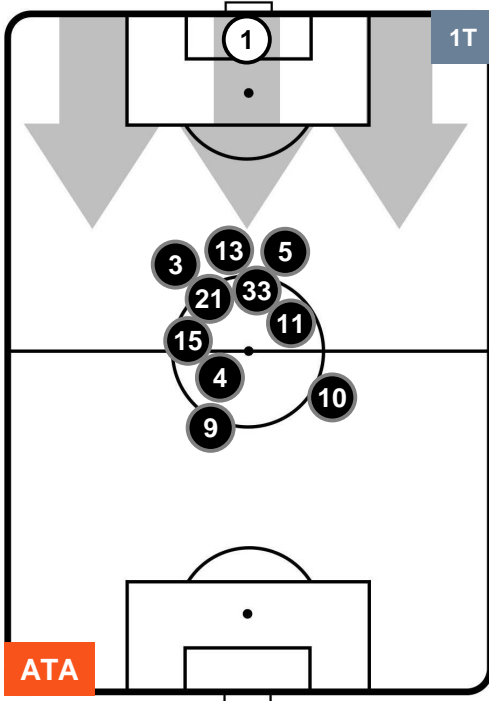

BENEVENTO

POSIZIONI MEDIE

- Legenda:**
- 1ª Sostituzione ● Giocatore Entrato ● Giocatore Uscito
 - 2ª Sostituzione ● Giocatore Entrato ● Giocatore Uscito ■ Giocatore Entrato in sostituzione di ●
 - 3ª Sostituzione ● Giocatore Entrato ● Giocatore Uscito ■ Giocatore Entrato in sostituzione di ●

ATALANTA

ATA 1

0 BEN

BENEVENTO

POSIZIONI MEDIE POSSESSO PALLA (proprio)

- Legenda:**
- 1ª Sostituzione ● Giocatore Entrato ● Giocatore Uscito
 - 2ª Sostituzione ● Giocatore Entrato ● Giocatore Uscito ■ Giocatore Entrato in sostituzione di ●
 - 3ª Sostituzione ● Giocatore Entrato ● Giocatore Uscito ■ Giocatore Entrato in sostituzione di ●

ATALANTA

ATA 1

0 BEN

BENEVENTO

POSIZIONI MEDIE POSSESSO PALLA (avversario)

- Legenda:**
- 1ª Sostituzione ● Giocatore Entrato ● Giocatore Uscito
 - 2ª Sostituzione ● Giocatore Entrato ● Giocatore Uscito ■ Giocatore Entrato in sostituzione di ●
 - 3ª Sostituzione ● Giocatore Entrato ● Giocatore Uscito ■ Giocatore Entrato in sostituzione di ●