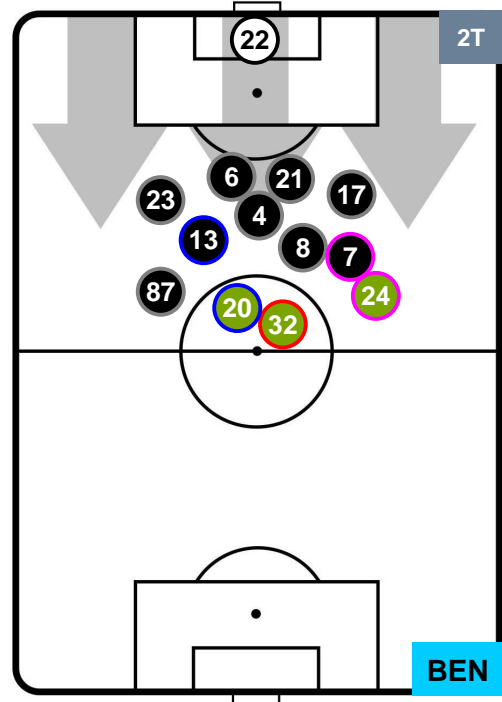

BENEVENTO

POSIZIONI MEDIE

- Legenda:**
- 1ª Sostituzione ● Giocatore Entrato ● Giocatore Uscito
 - 2ª Sostituzione ● Giocatore Entrato ● Giocatore Uscito ■ Giocatore Entrato in sostituzione di ●
 - 3ª Sostituzione ● Giocatore Entrato ● Giocatore Uscito ■ Giocatore Entrato in sostituzione di ●

ATALANTA

ATA 1

0 BEN

BENEVENTO

POSIZIONI MEDIE POSSESSO PALLA (proprio)

- Legenda:**
- 1ª Sostituzione ● Giocatore Entrato ● Giocatore Uscito
 - 2ª Sostituzione ● Giocatore Entrato ● Giocatore Uscito ■ Giocatore Entrato in sostituzione di ●
 - 3ª Sostituzione ● Giocatore Entrato ● Giocatore Uscito ■ Giocatore Entrato in sostituzione di ●

ATALANTA

ATA 1

0 BEN

BENEVENTO

POSIZIONI MEDIE POSSESSO PALLA (avversario)

- Legenda:**
- 1ª Sostituzione ● Giocatore Entrato ● Giocatore Uscito
 - 2ª Sostituzione ● Giocatore Entrato ● Giocatore Uscito ■ Giocatore Entrato in sostituzione di ●
 - 3ª Sostituzione ● Giocatore Entrato ● Giocatore Uscito ■ Giocatore Entrato in sostituzione di ●

ATALANTA

ATA 1

0 BEN

BENEVENTO

BARICENTRO

BILANCIAMENTO OFFENSIVO

ATALANTA

ATA 1