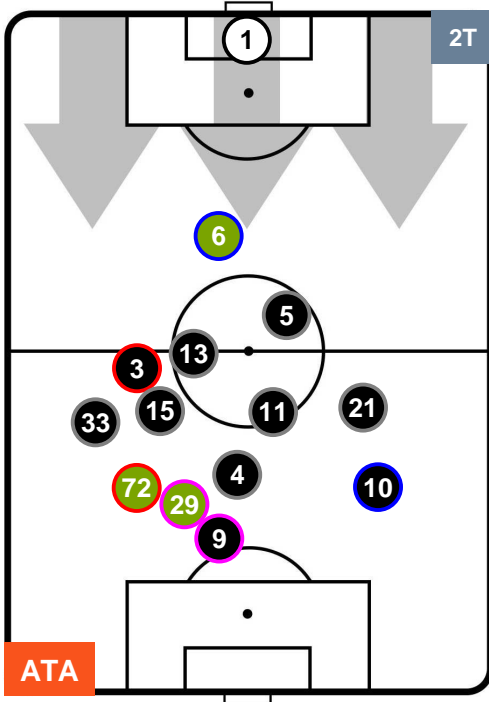

BENEVENTO

POSIZIONI MEDIE

- Legenda:**
- 1ª Sostituzione ● Giocatore Entrato ● Giocatore Uscito
 - 2ª Sostituzione ● Giocatore Entrato ● Giocatore Uscito ■ Giocatore Entrato in sostituzione di ●
 - 3ª Sostituzione ● Giocatore Entrato ● Giocatore Uscito ■ Giocatore Entrato in sostituzione di ●

ATALANTA

ATA 1

0 BEN

BENEVENTO

POSIZIONI MEDIE POSSESSO PALLA (proprio)

- Legenda:**
- 1ª Sostituzione ● Giocatore Entrato ● Giocatore Uscito
 - 2ª Sostituzione ● Giocatore Entrato ● Giocatore Uscito ■ Giocatore Entrato in sostituzione di ●
 - 3ª Sostituzione ● Giocatore Entrato ● Giocatore Uscito ■ Giocatore Entrato in sostituzione di ●

ATALANTA

ATA 1

0 BEN

BENEVENTO

POSIZIONI MEDIE POSSESSO PALLA (avversario)

- Legenda:**
- 1ª Sostituzione ● Giocatore Entrato ● Giocatore Uscito
 - 2ª Sostituzione ● Giocatore Entrato ● Giocatore Uscito ■ Giocatore Entrato in sostituzione di ●
 - 3ª Sostituzione ● Giocatore Entrato ● Giocatore Uscito ■ Giocatore Entrato in sostituzione di ●