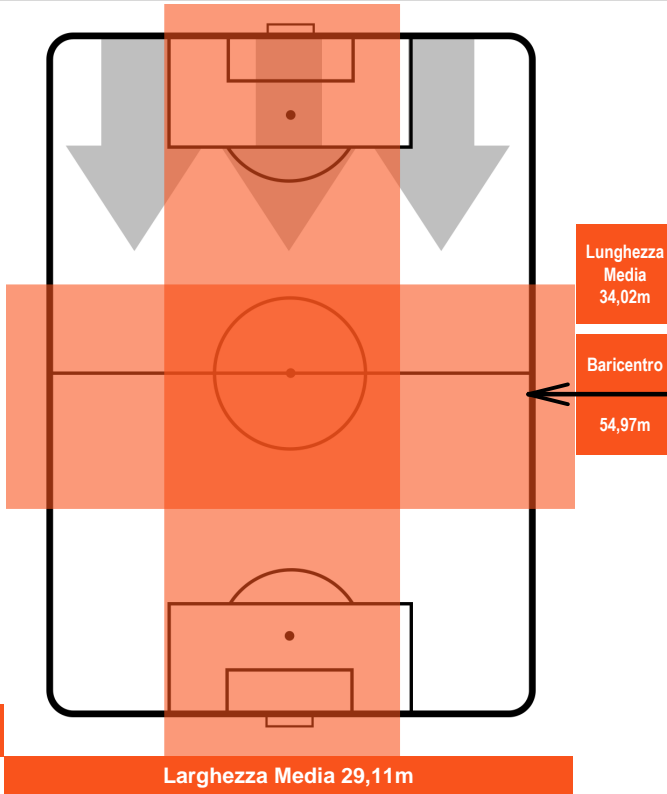

ATALANTA

ATA 1

0 BEN

BENEVENTO

POSIZIONI MEDIE POSSESSO PALLA (avversario)

- Legenda:**
- 1ª Sostituzione ● Giocatore Entrato ● Giocatore Uscito
 - 2ª Sostituzione ● Giocatore Entrato ● Giocatore Uscito ■ Giocatore Entrato in sostituzione di ●
 - 3ª Sostituzione ● Giocatore Entrato ● Giocatore Uscito ■ Giocatore Entrato in sostituzione di ●

ATALANTA

ATA 1

0 BEN

BENEVENTO

BARICENTRO

BILANCIAMENTO OFFENSIVO

ATALANTA

ATA 1

0 BEN

BENEVENTO

ZONE DI TIRO

1	Gol	0
7	In porta	2
6	Fuori Porta	2

CROSS IN GIOCO

PALLE RECUPERATE

ATALANTA

ATA 1