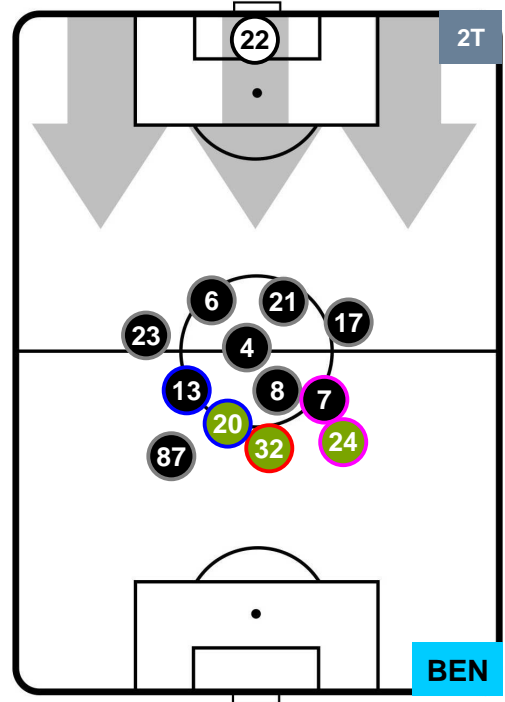

BENEVENTO

POSIZIONI MEDIE

- Legenda:**
- 1ª Sostituzione ● Giocatore Entrato ● Giocatore Uscito
 - 2ª Sostituzione ● Giocatore Entrato ● Giocatore Uscito ■ Giocatore Entrato in sostituzione di ●
 - 3ª Sostituzione ● Giocatore Entrato ● Giocatore Uscito ■ Giocatore Entrato in sostituzione di ●

ATALANTA

ATA 1

0 BEN

BENEVENTO

POSIZIONI MEDIE POSSESSO PALLA (proprio)

- Legenda:**
- 1ª Sostituzione ● Giocatore Entrato ● Giocatore Uscito
 - 2ª Sostituzione ● Giocatore Entrato ● Giocatore Uscito ■ Giocatore Entrato in sostituzione di ●
 - 3ª Sostituzione ● Giocatore Entrato ● Giocatore Uscito ■ Giocatore Entrato in sostituzione di ●

ATALANTA

ATA 1

0 BEN

BENEVENTO

POSIZIONI MEDIE POSSESSO PALLA (avversario)

- Legenda:**
- 1ª Sostituzione ● Giocatore Entrato ● Giocatore Uscito
 - 2ª Sostituzione ● Giocatore Entrato ● Giocatore Uscito ■ Giocatore Entrato in sostituzione di ●
 - 3ª Sostituzione ● Giocatore Entrato ● Giocatore Uscito ■ Giocatore Entrato in sostituzione di ●