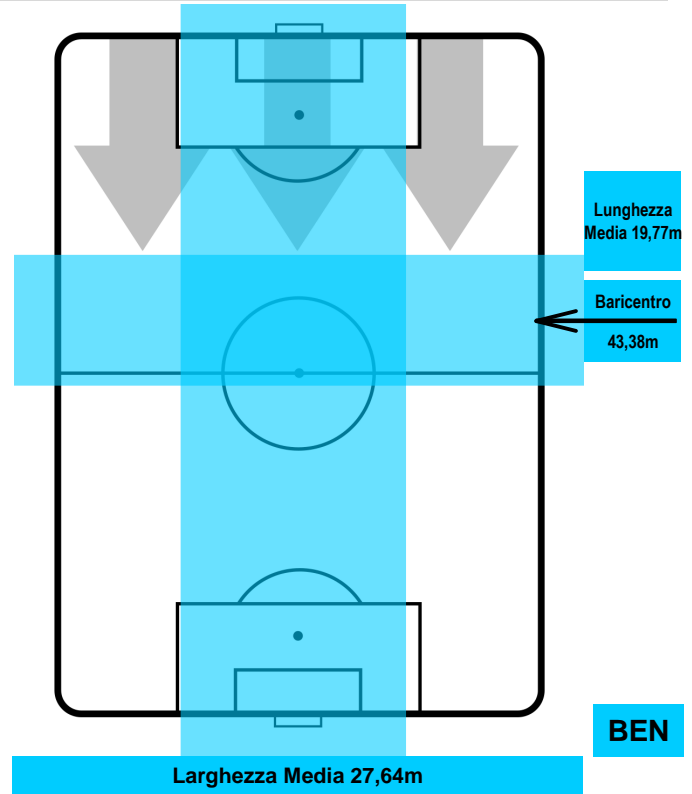

ATALANTA

ATA 1

0 BEN

BENEVENTO

POSIZIONI MEDIE POSSESSO PALLA (avversario)

- Legenda:**
- 1ª Sostituzione ● Giocatore Entrato ● Giocatore Uscito
 - 2ª Sostituzione ● Giocatore Entrato ● Giocatore Uscito ■ Giocatore Entrato in sostituzione di ●
 - 3ª Sostituzione ● Giocatore Entrato ● Giocatore Uscito ■ Giocatore Entrato in sostituzione di ●

ATALANTA

ATA 1

0 BEN

BENEVENTO

BARICENTRO

BILANCIAMENTO OFFENSIVO

ATALANTA

ATA 1

0 BEN

BENEVENTO

ZONE DI TIRO

1	Gol	0
7	In porta	2
6	Fuori Porta	2

CROSS IN GIOCO

PALLE RECUPERATE

ATALANTA

ATA 1