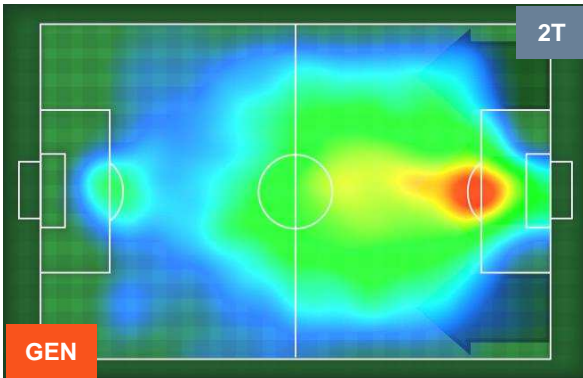

GENOA

GEN 1

1 ROM

ROMA

RANKING GIOCATORI (Performance Chilometriche-Velocistiche)

Jog - Run - Sprint (km)

Rank	Player	totale km
1	ANDREA BERTOLACCI	12.062
	2.626	8.349
	1.087	
2	MIGUEL VELOSO	11.951
	2.648	8.382
	0.921	
3	LUCA RIGONI	11.706
	2.659	8.146
	0.901	
4	DIEGO LAXALT	11.445
	2.802	7.575
	1.068	
5	ALEANDRO ROSI	11.181
	2.944	7.071
	1.166	

Velocità media in Run (km/h)

Rank	Player	Team	Speed (km/h)
1	G. PANDEV	GEN	8.1
2	A. BERTOLACCI	GEN	7.8
3	M. VELOSO	GEN	7.7
4	L. RIGONI	GEN	7.6
5	S. OMEONGA	GEN	7.4

Velocità in Sprint (km/h)

Rank	Player	Team	Speed (km/h)
1	A. TAARABT	GEN	31.21
2	A. ROSI	GEN	31.14
3	D. LAXALT	GEN	30.92
4	N. SPOLLI	GEN	30.9

Jog - Run - Sprint (km)

Rank	Player	totale km
1	KEVIN STROOTMAN	11.888
	2.92	8.114
	0.854	
2	ALEKSANDAR KOLAROV	11.331
	2.666	7.585
	1.08	
3	ALESSANDRO FLORENZI	10.69
	3.22	6.549
	0.921	
4	FEDERICO FAZIO	10.614
	2.84	7.024
	0.75	
5	JUAN JESUS	10.189
	2.936	6.434
	0.819	

Velocità media in Run (km/h)

Rank	Player	Team	Speed (km/h)
1	P. SCHICK	ROM	7.8
2	D. DE ROSSI	ROM	7.7
3	M. GONALONS	ROM	7.7
4	D. PEROTTI	ROM	7.6
5	K. STROOTMAN	ROM	7.5

Velocità in Sprint (km/h)

Rank	Player	Team	Speed (km/h)
1	G. DEFREL	ROM	32.76
2	M. GONALONS	ROM	32.44
3	JUAN JESUS	ROM	32.07
4	E. DZEKO	ROM	31.79

PERFORMANCE DI SQUADRA (Chilometriche-Velocistiche)

Distanza percorsa (Km) 112.161

Velocità Media (Km/h) 6.8

Jog-Run-Sprint (km 112.161)

28.626	75.076	8.459

Distanza percorsa (Km) 107.704

Velocità Media (Km/h) 6.7

Jog-Run-Sprint (km 107.704)

29.422	69.703	8.579

GENOA **GEN 1**   **1 ROM** ROMA

HEATMAP