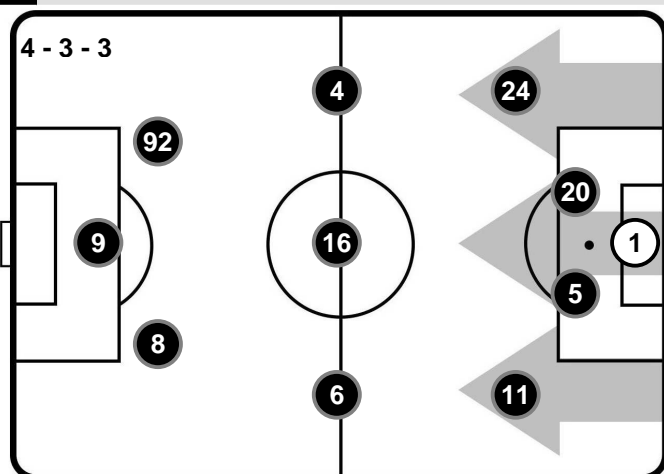

A disposizione

- 18 BOGDAN LOBONT
- 28 LUKASZ SKORUPSKI
- 7 LORENZO PELLEGRINI
- 14 PATRIK SCHICK
- 15 HECTOR MORENO
- 17 CENGIZ UNDER
- 21 MAXIME GONALONS
- 23 GREGOIRE DEFREL
- 25 BRUNO PERES
- 30 GERSON
- 33 EMERSON
- 44 KOSTAS MANOLAS

Allenatore: EUSEBIO DI FRANCESCO

PIERO GIACOMELLI
ALESSANDRO LO CICERO
VALENTINO FIORITO
MARCO GUIDA
PAOLO SILVIO MAZZOLENI
MAURO TONOLINI