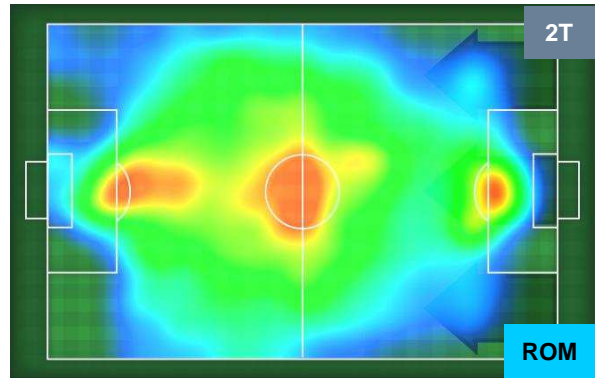

GENOA

GEN 1

1 ROM

ROMA

RANKING GIOCATORI (Performance Chilometriche-Velocistiche)

Jog - Run - Sprint (km)

Rank	Player	totale km
1	ANDREA BERTOLACCI	12.062
	2.626	8.349
	1.087	
2	MIGUEL VELOSO	11.951
	2.648	8.382
	0.921	
3	LUCA RIGONI	11.706
	2.659	8.146
	0.901	
4	DIEGO LAXALT	11.445
	2.802	7.575
	1.068	
5	ALEANDRO ROSI	11.181
	2.944	7.071
	1.166	

Velocità media in Run (km/h)

Rank	Player	Team	Speed (km/h)
1	G. PANDEV	GEN	8.1
2	A. BERTOLACCI	GEN	7.8
3	M. VELOSO	GEN	7.7
4	L. RIGONI	GEN	7.6
5	S. OMEONGA	GEN	7.4

Velocità in Sprint (km/h)

Rank	Player	Team	Speed (km/h)
1	A. TAARABT	GEN	31.21
2	A. ROSI	GEN	31.14
3	D. LAXALT	GEN	30.92
4	N. SPOLLI	GEN	30.9

Jog - Run - Sprint (km)

Rank	Player	totale km
1	KEVIN STROOTMAN	11.888
	2.92	8.114
	0.854	
2	ALEKSANDAR KOLAROV	11.331
	2.666	7.585
	1.08	
3	ALESSANDRO FLORENZI	10.69
	3.22	6.549
	0.921	
4	FEDERICO FAZIO	10.614
	2.84	7.024
	0.75	
5	JUAN JESUS	10.189
	2.936	6.434
	0.819	

Velocità media in Run (km/h)

Rank	Player	Team	Speed (km/h)
1	P. SCHICK	ROM	7.8
2	D. DE ROSSI	ROM	7.7
3	M. GONALONS	ROM	7.7
4	D. PEROTTI	ROM	7.6
5	K. STROOTMAN	ROM	7.5

Velocità in Sprint (km/h)

Rank	Player	Team	Speed (km/h)
1	G. DEFREL	ROM	32.76
2	M. GONALONS	ROM	32.44
3	JUAN JESUS	ROM	32.07
4	E. DZEKO	ROM	31.79

PERFORMANCE DI SQUADRA (Chilometriche-Velocistiche)

Distanza percorsa (Km) 112.161

Velocità Media (Km/h) 6.8

Jog-Run-Sprint (km 112.161)

28.626	75.076	8.459

Distanza percorsa (Km) 107.704

Velocità Media (Km/h) 6.7

Jog-Run-Sprint (km 107.704)

29.422	69.703	8.579

GENOA **GEN 1**   **1 ROM** ROMA

HEATMAP