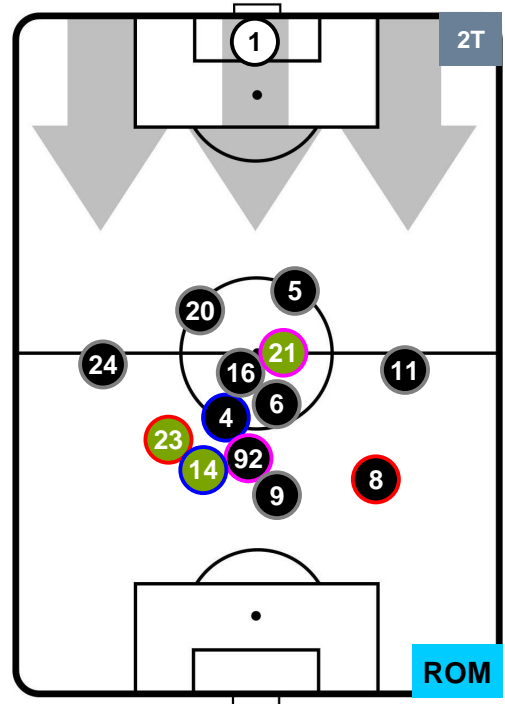

GENOA
GEN 1
1 ROM

ROMA

POSIZIONI MEDIE POSSESSO PALLA (proprio)

1. **Legenda:**
2. 1ª Sostituzione   ● Giocatore Entrato   ● Giocatore Uscito
   - 2ª Sostituzione   ● Giocatore Entrato   ● Giocatore Uscito   ■ Giocatore Entrato in sostituzione di ●
   - 3ª Sostituzione   ● Giocatore Entrato   ● Giocatore Uscito   ■ Giocatore Entrato in sostituzione di ●