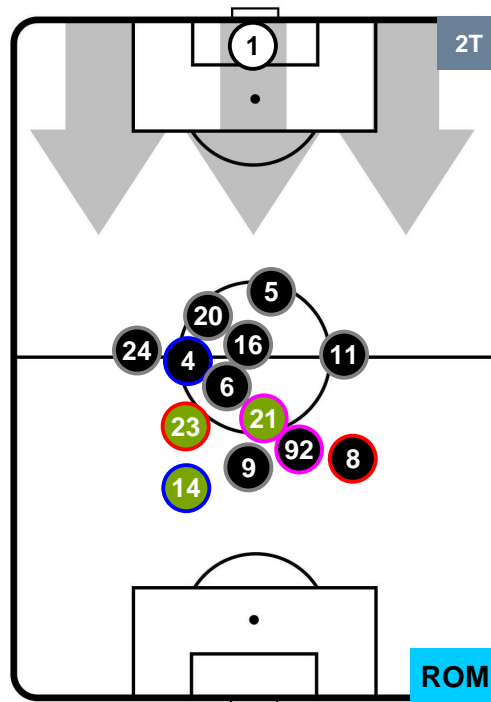

### HEATMAP

GENOA

GEN 1

1 ROM

ROMA

## POSIZIONI MEDIE

- Legenda:**
- 1ª Sostituzione Giocatore Entrato Giocatore Uscito
  - 2ª Sostituzione Giocatore Entrato Giocatore Uscito Giocatore Entrato in sostituzione di
  - 3ª Sostituzione Giocatore Entrato Giocatore Uscito Giocatore Entrato in sostituzione di