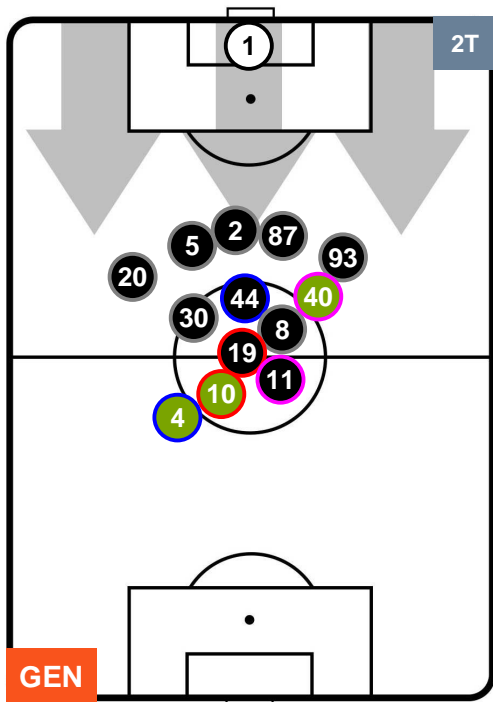

### HEATMAP

GENOA

GEN 1

1 ROM

ROMA

## POSIZIONI MEDIE

- Legenda:**
- 1ª Sostituzione Giocatore Entrato Giocatore Uscito
  - 2ª Sostituzione Giocatore Entrato Giocatore Uscito Giocatore Entrato in sostituzione di
  - 3ª Sostituzione Giocatore Entrato Giocatore Uscito Giocatore Entrato in sostituzione di