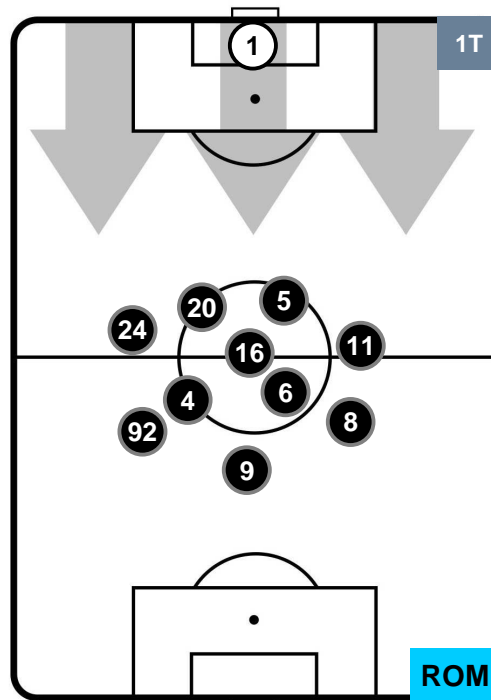

### HEATMAP

GENOA

GEN 1

1 ROM

ROMA

## POSIZIONI MEDIE

- Legenda:**
- 1ª Sostituzione Giocatore Entrato Giocatore Uscito
  - 2ª Sostituzione Giocatore Entrato Giocatore Uscito Giocatore Entrato in sostituzione di
  - 3ª Sostituzione Giocatore Entrato Giocatore Uscito Giocatore Entrato in sostituzione di