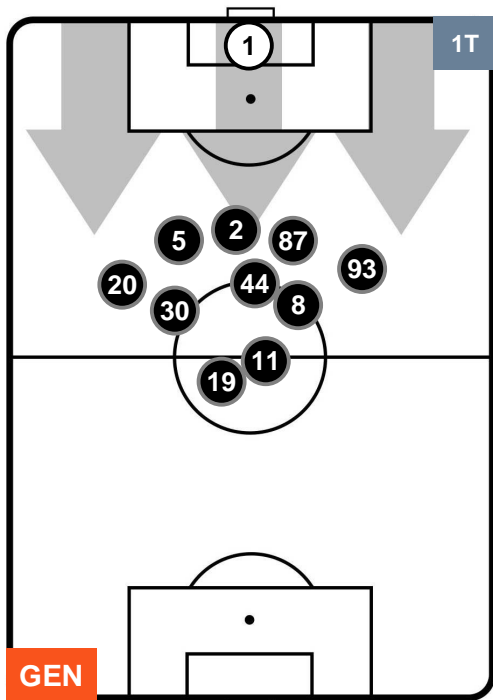

### HEATMAP

GENOA

GEN 1

1 ROM

ROMA

## POSIZIONI MEDIE

- Legenda:**
- 1ª Sostituzione Giocatore Entrato Giocatore Uscito
  - 2ª Sostituzione Giocatore Entrato Giocatore Uscito Giocatore Entrato in sostituzione di
  - 3ª Sostituzione Giocatore Entrato Giocatore Uscito Giocatore Entrato in sostituzione di