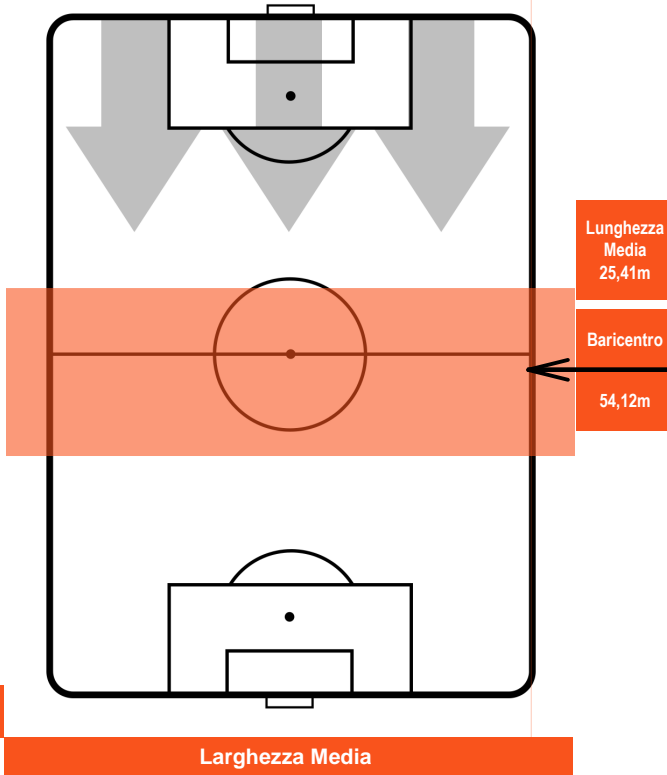

## POSIZIONI MEDIE POSSESSO PALLA (proprio)

- Legenda:**
- 1ª Sostituzione ● Giocatore Entrato ● Giocatore Uscito
  - 2ª Sostituzione ● Giocatore Entrato ● Giocatore Uscito  Giocatore Entrato in sostituzione di ●
  - 3ª Sostituzione ● Giocatore Entrato ● Giocatore Uscito  Giocatore Entrato in sostituzione di ●

CROTONE **CRO** **0** **3** **UDI** UDINESE

**POSIZIONI MEDIE POSSESSO PALLA (avversario)**

- Legenda:**
- 1ª Sostituzione Giocatore Entrato Giocatore Uscito
  - 2ª Sostituzione Giocatore Entrato Giocatore Uscito Giocatore Entrato in sostituzione di
  - 3ª Sostituzione Giocatore Entrato Giocatore Uscito Giocatore Entrato in sostituzione di

CROTONE **CRO 0** **3** **UDI** UDINESE

**BARICENTRO**

**BILANCIAMENTO OFFENSIVO**

CROTONE

CRO 0

3 UDI

UDINESE

ZONE DI TIRO