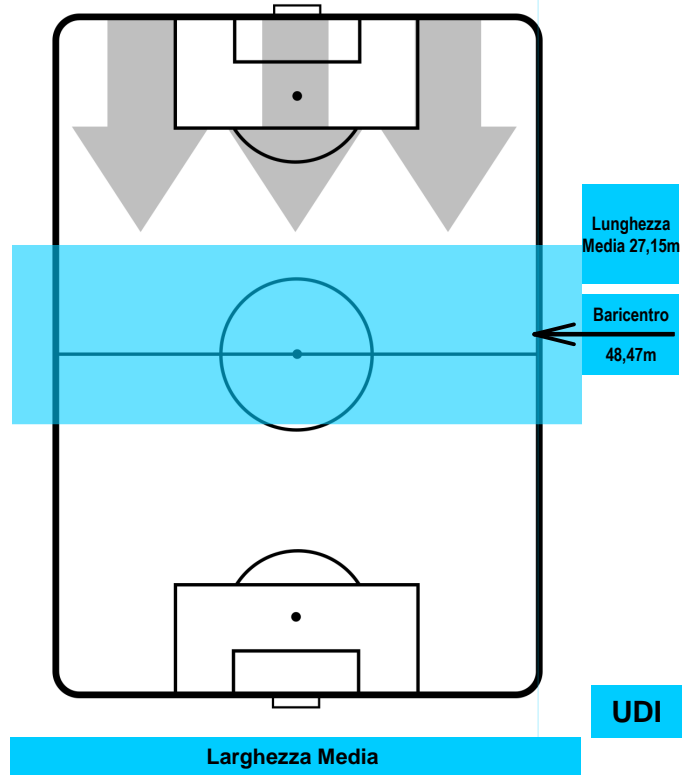

CROTONE **CRO** **0** **3** **UDI** UDINESE

**POSIZIONI MEDIE POSSESSO PALLA (avversario)**

- Legenda:**
- 1ª Sostituzione Giocatore Entrato Giocatore Uscito
  - 2ª Sostituzione Giocatore Entrato Giocatore Uscito Giocatore Entrato in sostituzione di
  - 3ª Sostituzione Giocatore Entrato Giocatore Uscito Giocatore Entrato in sostituzione di

CROTONE **CRO 0** **3** **UDI** UDINESE

**BARICENTRO**

**BILANCIAMENTO OFFENSIVO**

CROTONE

CRO 0

3 UDI

UDINESE

ZONE DI TIRO