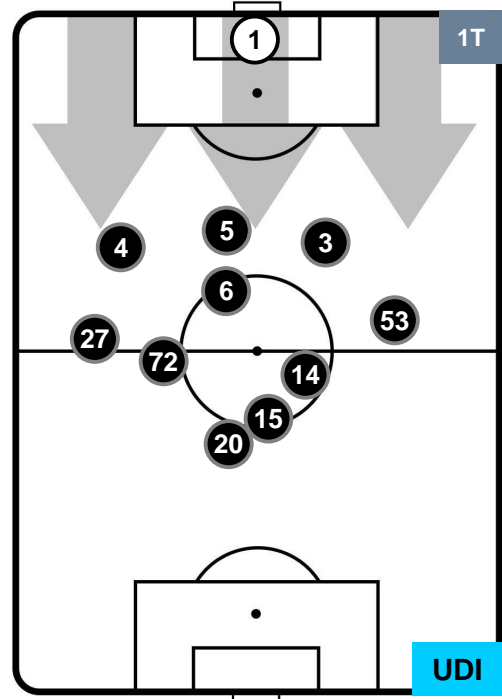

## POSIZIONI MEDIE

- Legenda:**
- 1ª Sostituzione    ● Giocatore Entrato    ● Giocatore Uscito
  - 2ª Sostituzione    ● Giocatore Entrato    ● Giocatore Uscito    ■ Giocatore Entrato in sostituzione di ●
  - 3ª Sostituzione    ● Giocatore Entrato    ● Giocatore Uscito    ■ Giocatore Entrato in sostituzione di ●

CROTONE

CRO 0

3 UDI

UDINESE

## POSIZIONI MEDIE POSSESSO PALLA (proprio)

- Legenda:**
- 1ª Sostituzione ● Giocatore Entrato ● Giocatore Uscito
  - 2ª Sostituzione ● Giocatore Entrato ● Giocatore Uscito  Giocatore Entrato in sostituzione di ●
  - 3ª Sostituzione ● Giocatore Entrato ● Giocatore Uscito  Giocatore Entrato in sostituzione di ●