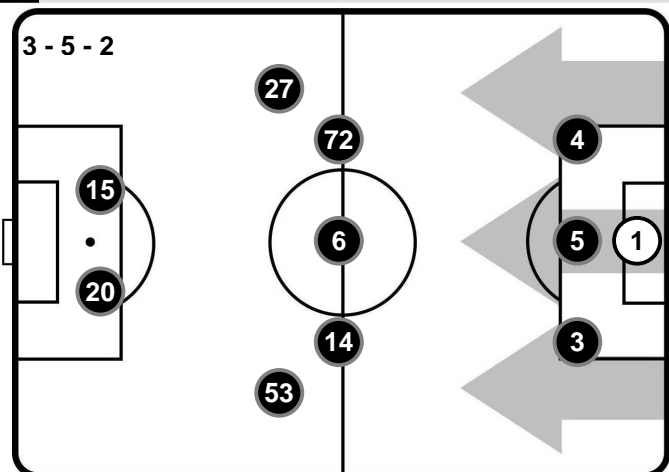

A disposizione

- 22 SIMONE SCUFFET
- 25 DAVIDE BORSELLINI
- 7 RYDER MATOS
- 9 RIAD BAJIC
- 10 RODRIGO DE PAUL
- 13 SVANTE INGELSSON
- 17 BRAM NUYTINCK
- 18 STIPE PERICA
- 19 JENS STRYGER
- 55 PAWEL BOCHNIEWICZ
- 96 EWANDRO
- 99 ANDRIJA BALIC

Allenatore: MASSIMO ODDO