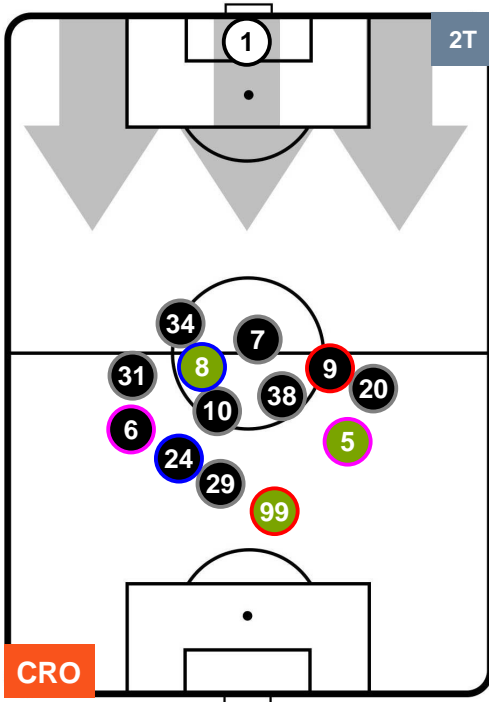

## POSIZIONI MEDIE

- Legenda:**
- 1ª Sostituzione    ● Giocatore Entrato    ● Giocatore Uscito
  - 2ª Sostituzione    ● Giocatore Entrato    ● Giocatore Uscito    ■ Giocatore Entrato in sostituzione di ●
  - 3ª Sostituzione    ● Giocatore Entrato    ● Giocatore Uscito    ■ Giocatore Entrato in sostituzione di ●

CROTONE

CRO 0

3 UDI

UDINESE

## POSIZIONI MEDIE POSSESSO PALLA (proprio)

- Legenda:**
- 1ª Sostituzione ● Giocatore Entrato ● Giocatore Uscito
  - 2ª Sostituzione ● Giocatore Entrato ● Giocatore Uscito  Giocatore Entrato in sostituzione di ●
  - 3ª Sostituzione ● Giocatore Entrato ● Giocatore Uscito  Giocatore Entrato in sostituzione di ●