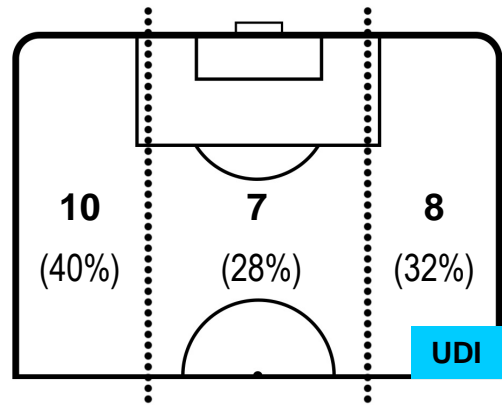

BILANCIAMENTO OFFENSIVO