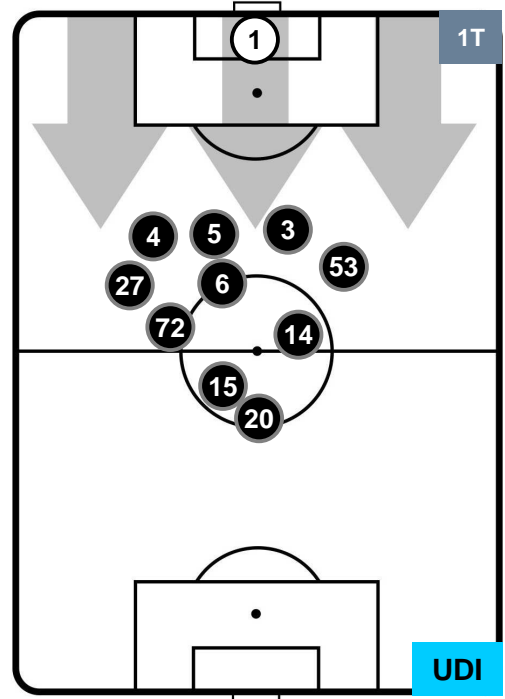

## POSIZIONI MEDIE POSSESSO PALLA (proprio)

- Legenda:**
- 1ª Sostituzione ● Giocatore Entrato ● Giocatore Uscito
  - 2ª Sostituzione ● Giocatore Entrato ● Giocatore Uscito  Giocatore Entrato in sostituzione di ●
  - 3ª Sostituzione ● Giocatore Entrato ● Giocatore Uscito  Giocatore Entrato in sostituzione di ●

CROTONE **CRO** **0** **3** **UDI** UDINESE

**POSIZIONI MEDIE POSSESSO PALLA (avversario)**

- Legenda:**
- 1ª Sostituzione Giocatore Entrato Giocatore Uscito
  - 2ª Sostituzione Giocatore Entrato Giocatore Uscito Giocatore Entrato in sostituzione di
  - 3ª Sostituzione Giocatore Entrato Giocatore Uscito Giocatore Entrato in sostituzione di