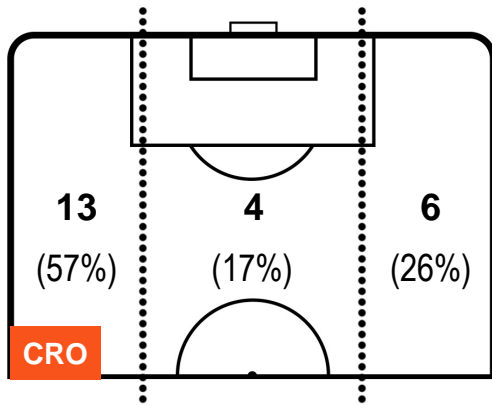

BILANCIAMENTO OFFENSIVO