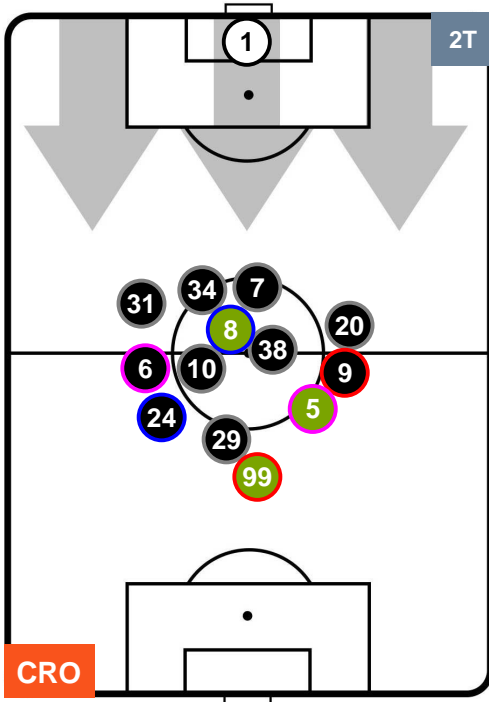

## POSIZIONI MEDIE POSSESSO PALLA (proprio)

- Legenda:**
- 1ª Sostituzione ● Giocatore Entrato ● Giocatore Uscito
  - 2ª Sostituzione ● Giocatore Entrato ● Giocatore Uscito  Giocatore Entrato in sostituzione di ●
  - 3ª Sostituzione ● Giocatore Entrato ● Giocatore Uscito  Giocatore Entrato in sostituzione di ●

CROTONE **CRO** **0** **3** **UDI** UDINESE

**POSIZIONI MEDIE POSSESSO PALLA (avversario)**

- Legenda:**
- 1ª Sostituzione Giocatore Entrato Giocatore Uscito
  - 2ª Sostituzione Giocatore Entrato Giocatore Uscito Giocatore Entrato in sostituzione di
  - 3ª Sostituzione Giocatore Entrato Giocatore Uscito Giocatore Entrato in sostituzione di