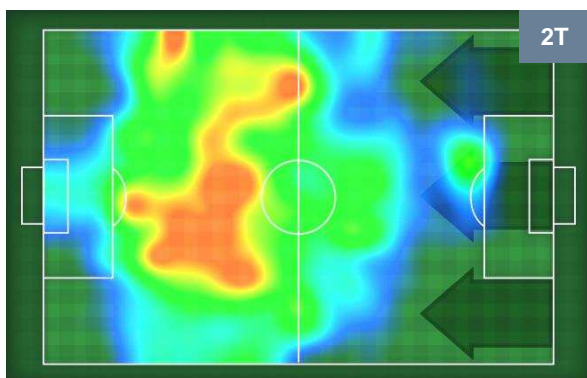

CROTONE

CRO **0**

3 **UDI**

UDINESE

MVP (Most Valuable Player)

ALEKSANDAR TONEV	24
CROTONE	CRO

Ruolo:	Attaccante
Altezza:	1,78m
Peso:	67 Kg
Data Nascita:	03/02/1990
Nazionalità:	BUL

Jog 25% - Run 63% - Sprint 12%	Km 9.622
2.391	6.096 1.135

Statistiche

Occasioni da gol	1
Totale tiri	4
Tiri in porta (Gol)	2(0)
Azioni attacco	3
Cross	1
Palle recuperate	1
Minuti giocati	80'

HeatMap