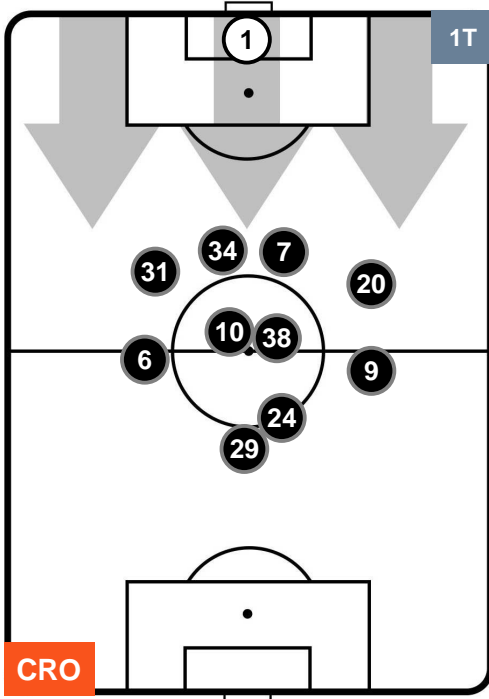

## POSIZIONI MEDIE POSSESSO PALLA (proprio)

- Legenda:**
- 1ª Sostituzione ● Giocatore Entrato ● Giocatore Uscito
  - 2ª Sostituzione ● Giocatore Entrato ● Giocatore Uscito  Giocatore Entrato in sostituzione di ●
  - 3ª Sostituzione ● Giocatore Entrato ● Giocatore Uscito  Giocatore Entrato in sostituzione di ●

CROTONE **CRO** **0** **3** **UDI** UDINESE

**POSIZIONI MEDIE POSSESSO PALLA (avversario)**

- Legenda:**
- 1ª Sostituzione Giocatore Entrato Giocatore Uscito
  - 2ª Sostituzione Giocatore Entrato Giocatore Uscito Giocatore Entrato in sostituzione di
  - 3ª Sostituzione Giocatore Entrato Giocatore Uscito Giocatore Entrato in sostituzione di