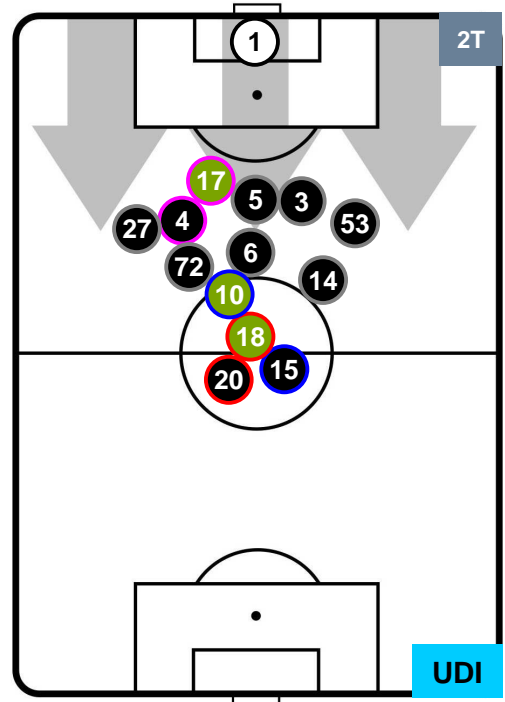

## POSIZIONI MEDIE POSSESSO PALLA (proprio)

- Legenda:**
- 1ª Sostituzione ● Giocatore Entrato ● Giocatore Uscito
  - 2ª Sostituzione ● Giocatore Entrato ● Giocatore Uscito  Giocatore Entrato in sostituzione di ●
  - 3ª Sostituzione ● Giocatore Entrato ● Giocatore Uscito  Giocatore Entrato in sostituzione di ●

CROTONE **CRO** **0** **3** **UDI** UDINESE

**POSIZIONI MEDIE POSSESSO PALLA (avversario)**

- Legenda:**
- 1ª Sostituzione Giocatore Entrato Giocatore Uscito
  - 2ª Sostituzione Giocatore Entrato Giocatore Uscito Giocatore Entrato in sostituzione di
  - 3ª Sostituzione Giocatore Entrato Giocatore Uscito Giocatore Entrato in sostituzione di