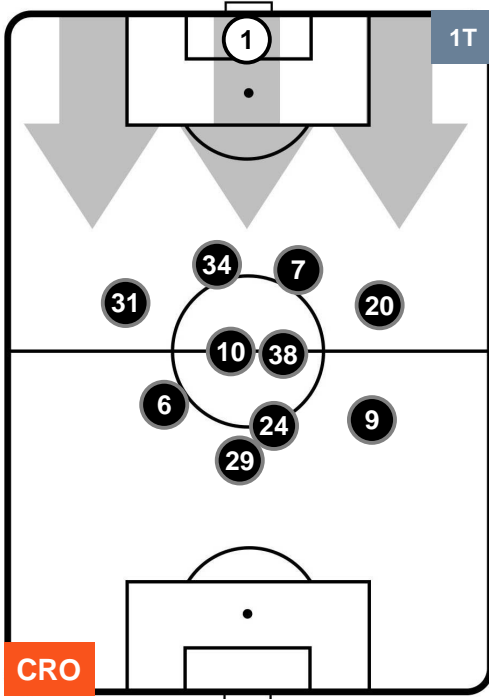

## POSIZIONI MEDIE

- Legenda:**
- 1ª Sostituzione    ● Giocatore Entrato    ● Giocatore Uscito
  - 2ª Sostituzione    ● Giocatore Entrato    ● Giocatore Uscito    ■ Giocatore Entrato in sostituzione di ●
  - 3ª Sostituzione    ● Giocatore Entrato    ● Giocatore Uscito    ■ Giocatore Entrato in sostituzione di ●

CROTONE

CRO 0

3 UDI

UDINESE

## POSIZIONI MEDIE POSSESSO PALLA (proprio)

- Legenda:**
- 1ª Sostituzione ● Giocatore Entrato ● Giocatore Uscito
  - 2ª Sostituzione ● Giocatore Entrato ● Giocatore Uscito  Giocatore Entrato in sostituzione di ●
  - 3ª Sostituzione ● Giocatore Entrato ● Giocatore Uscito  Giocatore Entrato in sostituzione di ●