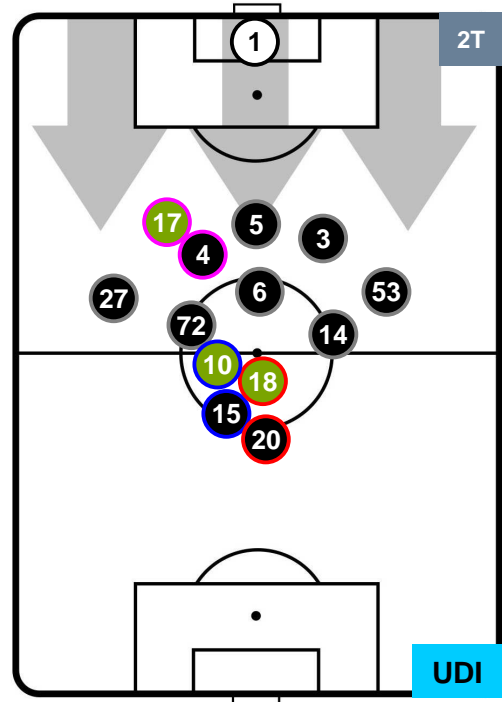

## POSIZIONI MEDIE

- Legenda:**
- 1ª Sostituzione    ● Giocatore Entrato    ● Giocatore Uscito
  - 2ª Sostituzione    ● Giocatore Entrato    ● Giocatore Uscito    ■ Giocatore Entrato in sostituzione di ●
  - 3ª Sostituzione    ● Giocatore Entrato    ● Giocatore Uscito    ■ Giocatore Entrato in sostituzione di ●

CROTONE

CRO 0

3 UDI

UDINESE

## POSIZIONI MEDIE POSSESSO PALLA (proprio)

- Legenda:**
- 1ª Sostituzione ● Giocatore Entrato ● Giocatore Uscito
  - 2ª Sostituzione ● Giocatore Entrato ● Giocatore Uscito  Giocatore Entrato in sostituzione di ●
  - 3ª Sostituzione ● Giocatore Entrato ● Giocatore Uscito  Giocatore Entrato in sostituzione di ●