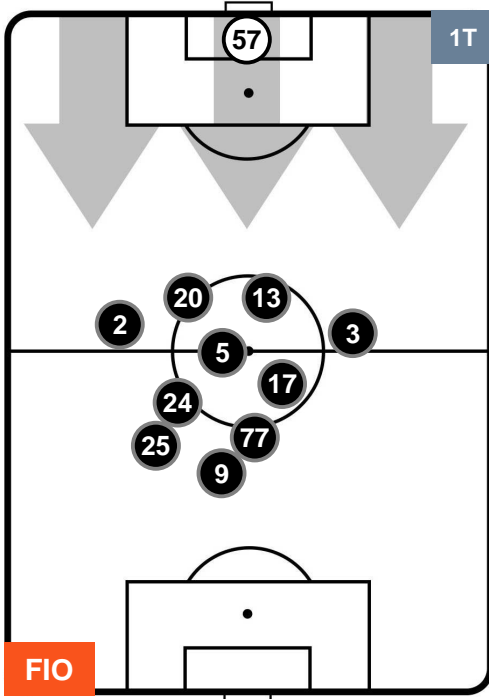

FIORENTINA

FIO 3

0 SAS

SASSUOLO

POSIZIONI MEDIE

1. **Legenda:**
2. 1ª Sostituzione ● Giocatore Entrato ● Giocatore Uscito
   - 2ª Sostituzione ● Giocatore Entrato ● Giocatore Uscito ■ Giocatore Entrato in sostituzione di ●
   - 3ª Sostituzione ● Giocatore Entrato ● Giocatore Uscito ■ Giocatore Entrato in sostituzione di ●