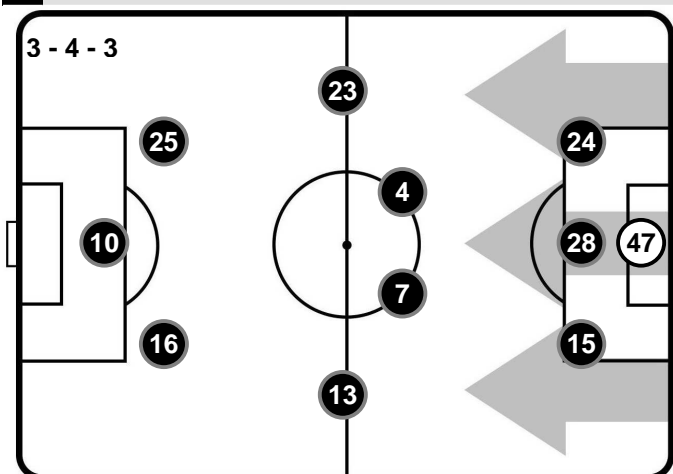

SASSUOLO

- 47 ANDREA CONSIGLI (P)
- 24 EDOARDO GOLDANIGA
- 28 PAOLO CANNAVARO
- 15 FRANCESCO ACERBI
- 23 MARCELLO GAZZOLA
- 4 FRANCESCO MAGNANELLI
- 7 SIMONE MISSIROLI
- 13 FEDERICO PELUSO
- 25 DOMENICO BERARDI
- 10 ALESSANDRO MATRI
- 16 MATTEO POLITANO