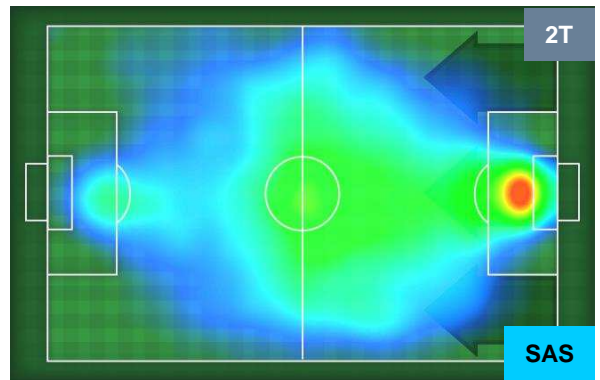

### Jog-Run-Sprint (km 110.873)

26.984	74.401	9.488
--------	--------	-------

FIORENTINA

FIO 3

0 SAS

SASSUOLO

HEATMAP

FIORENTINA