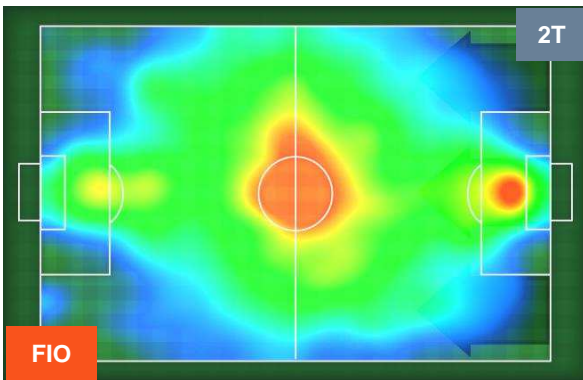

### Jog-Run-Sprint (km 110.873)

26.984	74.401	9.488
--------	--------	-------

FIORENTINA

FIO 3

0 SAS

SASSUOLO

HEATMAP

FIORENTINA