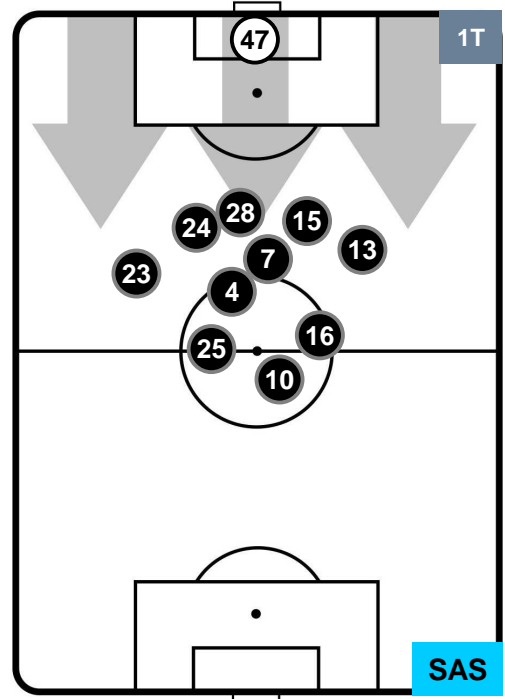

FIORENTINA

FIO 3

0 SAS

SASSUOLO

POSIZIONI MEDIE

1. **Legenda:**
2. 1ª Sostituzione ● Giocatore Entrato ● Giocatore Uscito
   - 2ª Sostituzione ● Giocatore Entrato ● Giocatore Uscito ■ Giocatore Entrato in sostituzione di ●
   - 3ª Sostituzione ● Giocatore Entrato ● Giocatore Uscito ■ Giocatore Entrato in sostituzione di ●