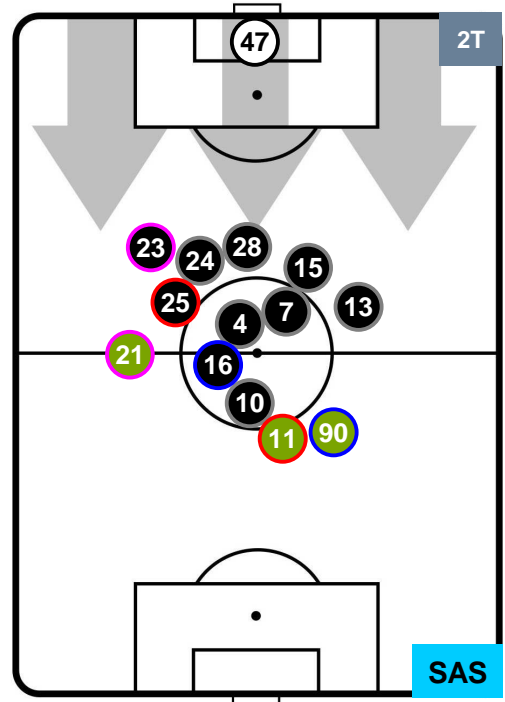

FIORENTINA

FIO 3

0 SAS

SASSUOLO

POSIZIONI MEDIE

1. **Legenda:**
2. 1ª Sostituzione ● Giocatore Entrato ● Giocatore Uscito
   - 2ª Sostituzione ● Giocatore Entrato ● Giocatore Uscito ■ Giocatore Entrato in sostituzione di ●
   - 3ª Sostituzione ● Giocatore Entrato ● Giocatore Uscito ■ Giocatore Entrato in sostituzione di ●