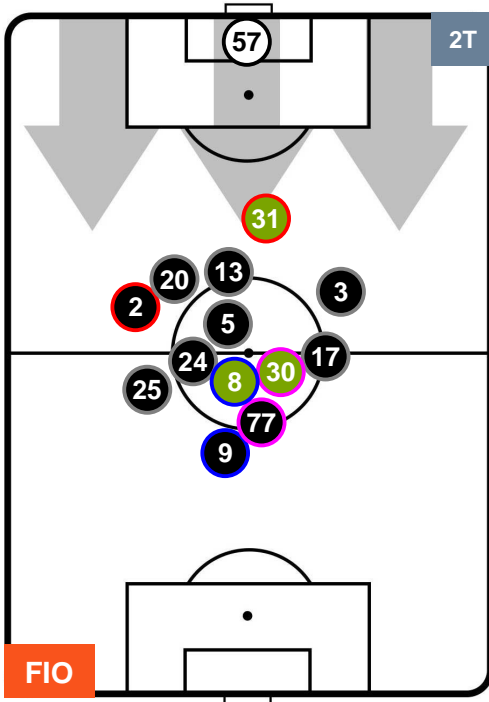

FIORENTINA

FIO 3

0 SAS

SASSUOLO

POSIZIONI MEDIE

1. **Legenda:**
2. 1ª Sostituzione ● Giocatore Entrato ● Giocatore Uscito
   - 2ª Sostituzione ● Giocatore Entrato ● Giocatore Uscito ■ Giocatore Entrato in sostituzione di ●
   - 3ª Sostituzione ● Giocatore Entrato ● Giocatore Uscito ■ Giocatore Entrato in sostituzione di ●