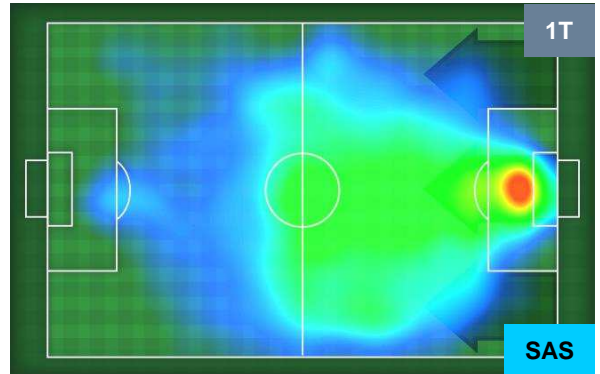

### Jog-Run-Sprint (km 110.873)

26.984	74.401	9.488
--------	--------	-------

FIORENTINA

FIO 3

0 SAS

SASSUOLO

HEATMAP

FIORENTINA