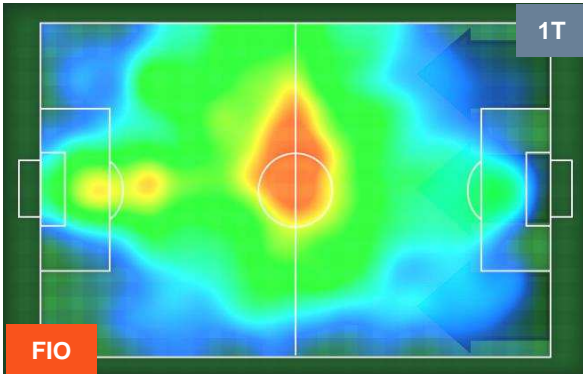

### Jog-Run-Sprint (km 110.873)

26.984	74.401	9.488
--------	--------	-------

FIORENTINA

FIO 3

0 SAS

SASSUOLO

HEATMAP

FIORENTINA