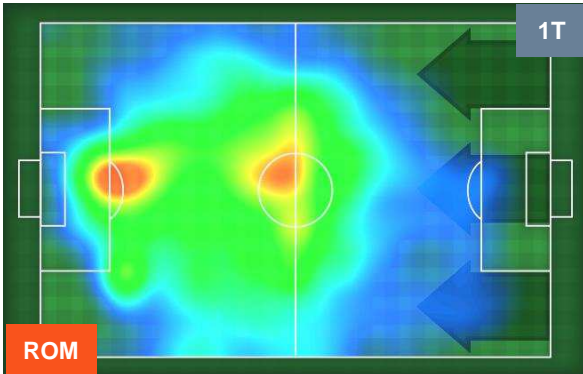

ROMA

ROM 3

1 SPA

SPAL

RANKING GIOCATORI (Performance Chilometriche-Velocistiche)

Jog - Run - Sprint (km)

	Jog	Run	Sprint	totale km
1 LORENZO PELLEGRINI	2.624	8.112	1.228	11.964
2 KEVIN STROOTMAN	2.805	7.985	0.963	11.753
3 STEPHAN EL SHAARAWY	3.314	6.225	1.041	10.58
4 ALESSANDRO FLORENZI	2.931	6.239	1.006	10.176
5 EDIN DZEKO	3.364	6.072	0.737	10.173

Velocità media in Run (km/h)

	Nome	Squadra	Velocità (km/h)
1	M. GONALONS	ROM	8.1
2	A. KOLAROV	ROM	7.7
3	L. PELLEGRINI	ROM	7.6
4	K. STROOTMAN	ROM	7.4
5	P. SCHICK	ROM	7

Velocità in Sprint (km/h)

	Nome	Squadra	Velocità (km/h)
1	K. STROOTMAN	ROM	32.72
2	P. SCHICK	ROM	32.44
3	A. FLORENZI	ROM	32.19
4	L. PELLEGRINI	ROM	31.58

Jog - Run - Sprint (km)

	Jog	Run	Sprint	totale km
1 FEDERICO VIVIANI	2.647	8.853	1.102	12.602
2 LUCA RIZZO	3.135	7.745	1.112	11.992
3 FEDERICO MATTIELLO	2.808	7.78	1.009	11.597
4 MANUEL LAZZARI	2.692	7.352	1.127	11.171
5 MICHELE CREMONESI	2.889	7.209	0.724	10.822

Velocità media in Run (km/h)

	Nome	Squadra	Velocità (km/h)
1	A. GRASSI	SPA	7.9
2	F. VIVIANI	SPA	7.9
3	L. MORA	SPA	7.8
4	E. SCHIAVON	SPA	7.8
5	FELIPE	SPA	7.7

Velocità in Sprint (km/h)

	Nome	Squadra	Velocità (km/h)
1	A. GRASSI	SPA	32.22
2	F. MATTIELLO	SPA	31.67
3	L. RIZZO	SPA	30.27
4	F. VIVIANI	SPA	30.17

PERFORMANCE DI SQUADRA (Chilometriche-Velocistiche)

Distanza percorsa (Km) 107.785

Velocità Media (Km/h) 6.5

Jog-Run-Sprint (km 107.785)

Jog	Run	Sprint
29.635	69.199	8.951

Distanza percorsa (Km) 105.976

Velocità Media (Km/h) 7

Jog-Run-Sprint (km 105.976)

Jog	Run	Sprint
25.621	71.245	9.11

ROMA **ROM 3** **1** **SPA** SPAL

HEATMAP