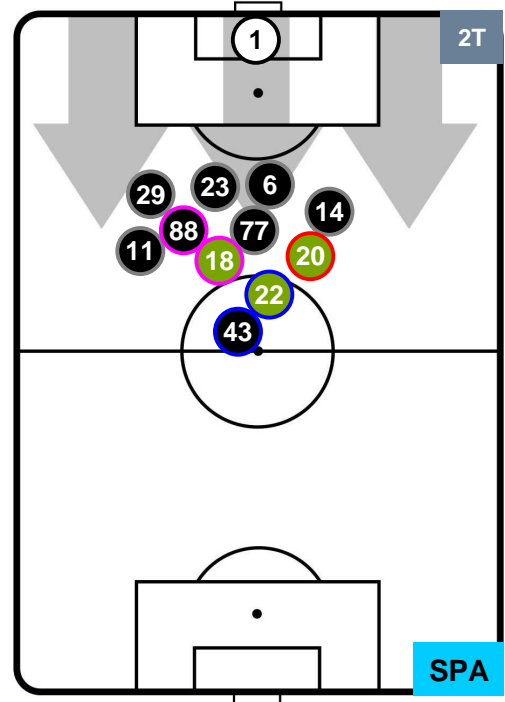

### HEATMAP

ROMA

ROM 3

1 SPA

SPAL

## POSIZIONI MEDIE

- Legenda:**
- 1ª Sostituzione    ● Giocatore Entrato    ● Giocatore Uscito
  - 2ª Sostituzione    ● Giocatore Entrato    ● Giocatore Uscito    ■ Giocatore Entrato in sostituzione di ●
  - 3ª Sostituzione    ● Giocatore Entrato    ● Giocatore Uscito    ■ Giocatore Entrato in sostituzione di ●