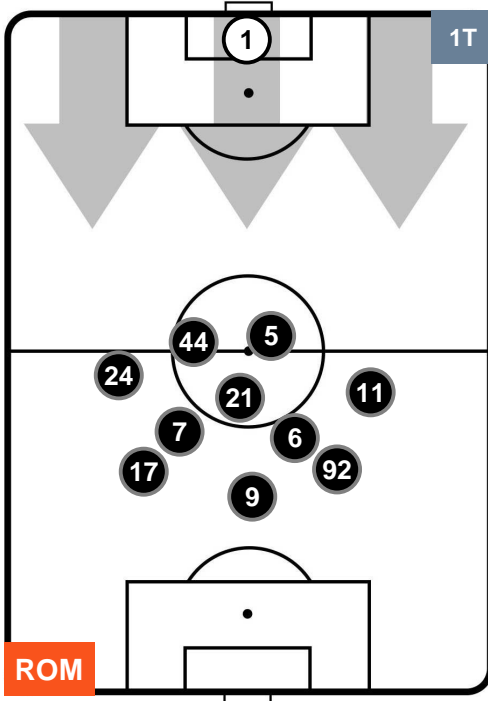

### HEATMAP

ROMA

ROM 3

1 SPA

SPAL

## POSIZIONI MEDIE

- Legenda:**
- 1ª Sostituzione    ● Giocatore Entrato    ● Giocatore Uscito
  - 2ª Sostituzione    ● Giocatore Entrato    ● Giocatore Uscito    ■ Giocatore Entrato in sostituzione di ●
  - 3ª Sostituzione    ● Giocatore Entrato    ● Giocatore Uscito    ■ Giocatore Entrato in sostituzione di ●