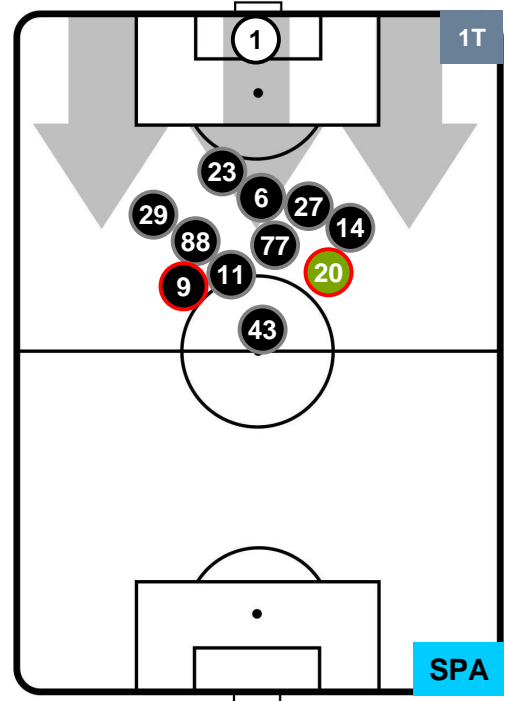

### HEATMAP

ROMA

ROM 3

1 SPA

SPAL

## POSIZIONI MEDIE

- Legenda:**
- 1ª Sostituzione    ● Giocatore Entrato    ● Giocatore Uscito
  - 2ª Sostituzione    ● Giocatore Entrato    ● Giocatore Uscito    ■ Giocatore Entrato in sostituzione di ●
  - 3ª Sostituzione    ● Giocatore Entrato    ● Giocatore Uscito    ■ Giocatore Entrato in sostituzione di ●