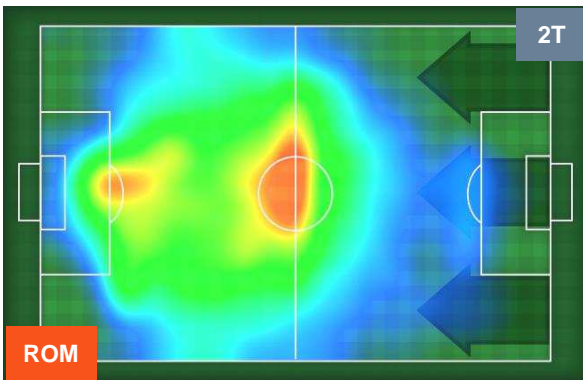

ROMA

ROM 3

1 SPA

SPAL

RANKING GIOCATORI (Performance Chilometriche-Velocistiche)

Jog - Run - Sprint (km)

	Jog	Run	Sprint	totale km
1 LORENZO PELLEGRINI	2.624	8.112	1.228	11.964
2 KEVIN STROOTMAN	2.805	7.985	0.963	11.753
3 STEPHAN EL SHAARAWY	3.314	6.225	1.041	10.58
4 ALESSANDRO FLORENZI	2.931	6.239	1.006	10.176
5 EDIN DZEKO	3.364	6.072	0.737	10.173

Velocità media in Run (km/h)

	Nome	Squadra	Velocità (km/h)
1	M. GONALONS	ROM	8.1
2	A. KOLAROV	ROM	7.7
3	L. PELLEGRINI	ROM	7.6
4	K. STROOTMAN	ROM	7.4
5	P. SCHICK	ROM	7

Velocità in Sprint (km/h)

	Nome	Squadra	Velocità (km/h)
1	K. STROOTMAN	ROM	32.72
2	P. SCHICK	ROM	32.44
3	A. FLORENZI	ROM	32.19
4	L. PELLEGRINI	ROM	31.58

Jog - Run - Sprint (km)

	Jog	Run	Sprint	totale km
1 FEDERICO VIVIANI	2.647	8.853	1.102	12.602
2 LUCA RIZZO	3.135	7.745	1.112	11.992
3 FEDERICO MATTIELLO	2.808	7.78	1.009	11.597
4 MANUEL LAZZARI	2.692	7.352	1.127	11.171
5 MICHELE CREMONESI	2.889	7.209	0.724	10.822

Velocità media in Run (km/h)

	Nome	Squadra	Velocità (km/h)
1	A. GRASSI	SPA	7.9
2	F. VIVIANI	SPA	7.9
3	L. MORA	SPA	7.8
4	E. SCHIAVON	SPA	7.8
5	FELIPE	SPA	7.7

Velocità in Sprint (km/h)

	Nome	Squadra	Velocità (km/h)
1	A. GRASSI	SPA	32.22
2	F. MATTIELLO	SPA	31.67
3	L. RIZZO	SPA	30.27
4	F. VIVIANI	SPA	30.17

PERFORMANCE DI SQUADRA (Chilometriche-Velocistiche)

Distanza percorsa (Km) 107.785

Velocità Media (Km/h) 6.5

Jog-Run-Sprint (km 107.785)

Jog	Run	Sprint
29.635	69.199	8.951

Distanza percorsa (Km) 105.976

Velocità Media (Km/h) 7

Jog-Run-Sprint (km 105.976)

Jog	Run	Sprint
25.621	71.245	9.11

ROMA **ROM 3** **1** **SPA** SPAL

HEATMAP