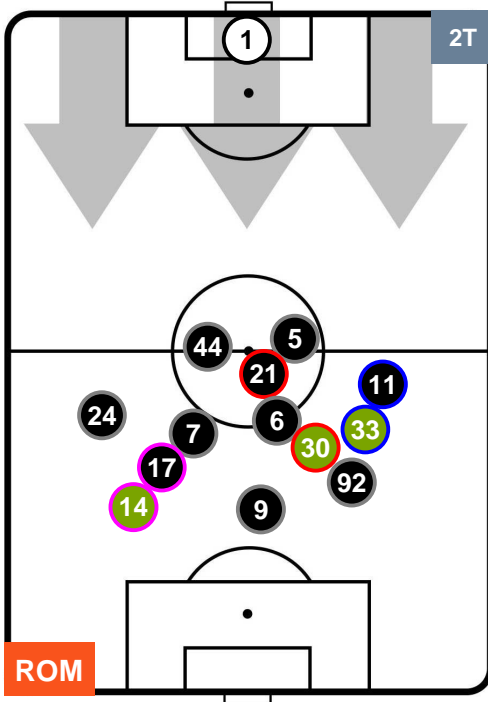

### HEATMAP

ROMA

ROM 3

1 SPA

SPAL

## POSIZIONI MEDIE

- Legenda:**
- 1ª Sostituzione    ● Giocatore Entrato    ● Giocatore Uscito
  - 2ª Sostituzione    ● Giocatore Entrato    ● Giocatore Uscito    ■ Giocatore Entrato in sostituzione di ●
  - 3ª Sostituzione    ● Giocatore Entrato    ● Giocatore Uscito    ■ Giocatore Entrato in sostituzione di ●