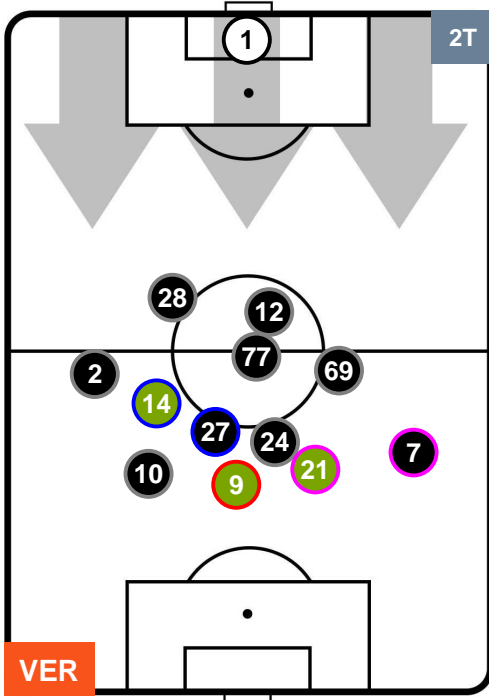

HELLAS VERONA

VER 0

1 GEN

GENOA

POSIZIONI MEDIE

- Legenda:**
- 1ª Sostituzione ● Giocatore Entrato ● Giocatore Uscito
 - 2ª Sostituzione ● Giocatore Entrato ● Giocatore Uscito Giocatore Entrato in sostituzione di ●
 - 3ª Sostituzione ● Giocatore Entrato ● Giocatore Uscito Giocatore Entrato in sostituzione di ●

HELLAS VERONA

VER 0

1 GEN

GENOA

POSIZIONI MEDIE POSSESSO PALLA (proprio)

- Legenda:**
- 1ª Sostituzione ● Giocatore Entrato ● Giocatore Uscito
 - 2ª Sostituzione ● Giocatore Entrato ● Giocatore Uscito ■ Giocatore Entrato in sostituzione di ●
 - 3ª Sostituzione ● Giocatore Entrato ● Giocatore Uscito ■ Giocatore Entrato in sostituzione di ●

HELLAS VERONA

VER 0

1 GEN

GENOA

POSIZIONI MEDIE POSSESSO PALLA (avversario)

- Legenda:**
- 1ª Sostituzione ● Giocatore Entrato ● Giocatore Uscito
 - 2ª Sostituzione ● Giocatore Entrato ● Giocatore Uscito ■ Giocatore Entrato in sostituzione di ●
 - 3ª Sostituzione ● Giocatore Entrato ● Giocatore Uscito ■ Giocatore Entrato in sostituzione di ●