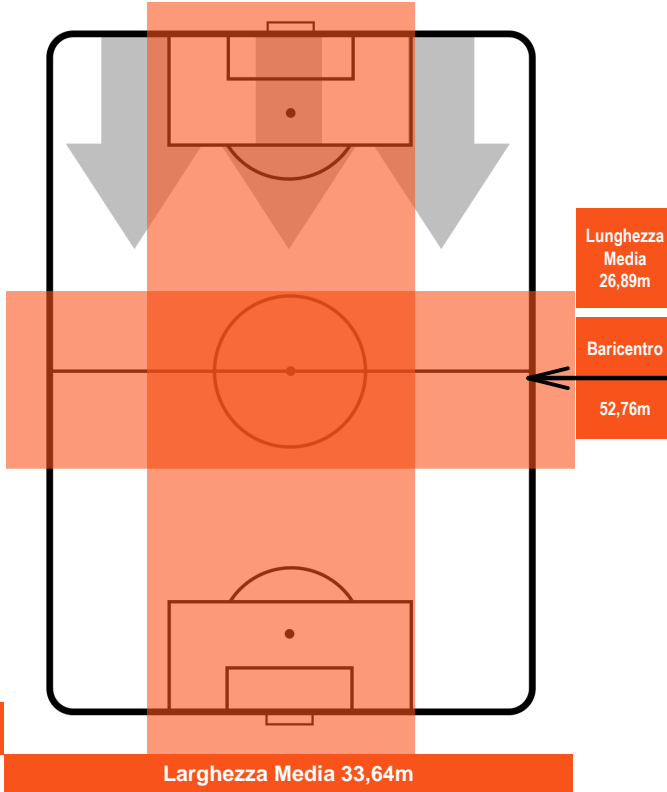

HELLAS VERONA

VER 0

1 GEN

GENOA

BARICENTRO