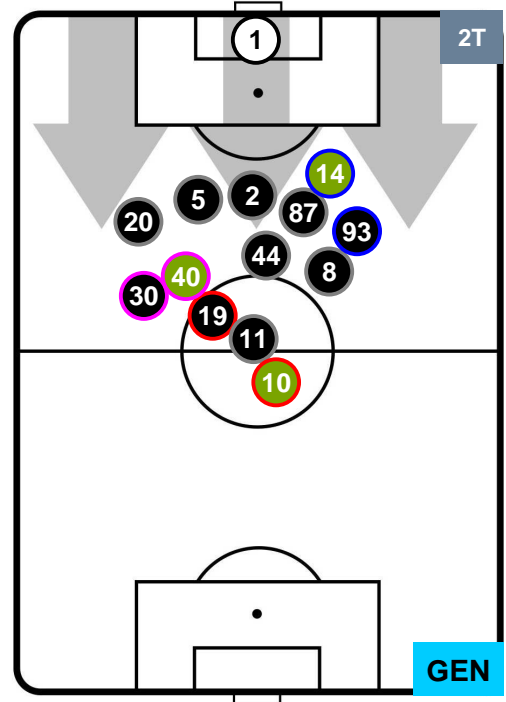

HELLAS VERONA

VER 0

1 GEN

GENOA

POSIZIONI MEDIE POSSESSO PALLA (proprio)

- Legenda:**
- 1ª Sostituzione ● Giocatore Entrato ● Giocatore Uscito
 - 2ª Sostituzione ● Giocatore Entrato ● Giocatore Uscito ■ Giocatore Entrato in sostituzione di ●
 - 3ª Sostituzione ● Giocatore Entrato ● Giocatore Uscito ■ Giocatore Entrato in sostituzione di ●

HELLAS VERONA

VER 0

1 GEN

GENOA

POSIZIONI MEDIE POSSESSO PALLA (avversario)

- Legenda:**
- 1ª Sostituzione ● Giocatore Entrato ● Giocatore Uscito
 - 2ª Sostituzione ● Giocatore Entrato ● Giocatore Uscito ■ Giocatore Entrato in sostituzione di ●
 - 3ª Sostituzione ● Giocatore Entrato ● Giocatore Uscito ■ Giocatore Entrato in sostituzione di ●