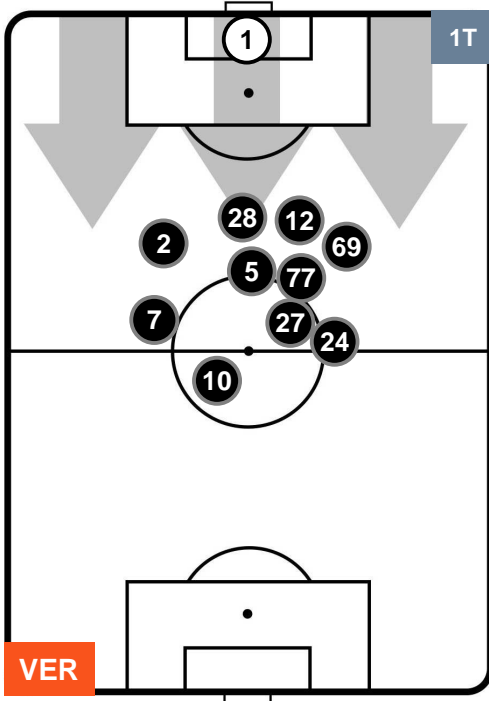

HELLAS VERONA

VER 0

1 GEN

GENOA

POSIZIONI MEDIE POSSESSO PALLA (proprio)

- Legenda:**
- 1ª Sostituzione ● Giocatore Entrato ● Giocatore Uscito
 - 2ª Sostituzione ● Giocatore Entrato ● Giocatore Uscito ■ Giocatore Entrato in sostituzione di ●
 - 3ª Sostituzione ● Giocatore Entrato ● Giocatore Uscito ■ Giocatore Entrato in sostituzione di ●

HELLAS VERONA

VER 0

1 GEN

GENOA

POSIZIONI MEDIE POSSESSO PALLA (avversario)

- Legenda:**
- 1ª Sostituzione ● Giocatore Entrato ● Giocatore Uscito
 - 2ª Sostituzione ● Giocatore Entrato ● Giocatore Uscito ■ Giocatore Entrato in sostituzione di ●
 - 3ª Sostituzione ● Giocatore Entrato ● Giocatore Uscito ■ Giocatore Entrato in sostituzione di ●