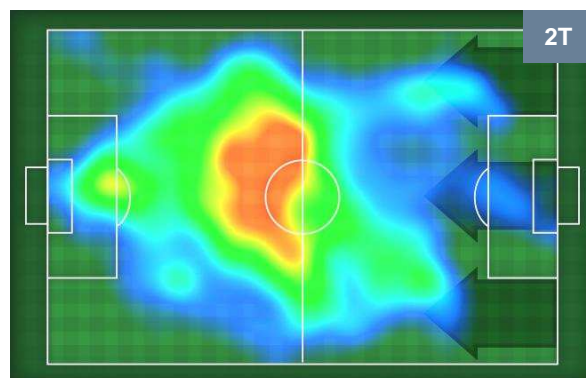

HELLAS VERONA

VER 0

1 GEN

GENOA

MVP (Most Valuable Player)

ALESSIO CERCI		10
HELLAS VERONA		VER
Ruolo:	Attaccante	
Altezza:	1,78m	
Peso:	78 Kg	
Data Nascita:	23/07/1987	
Nazionalità:	ITA	
Jog 30% - Run 61% - Sprint 9% Km 10.725		
3.264	6.501	0.96
Statistiche		
Occasioni da gol	2	
Totale tiri	3	
Tiri in porta (Gol)	2(0)	
Azioni attacco	5	
Falli subiti	1	
Minuti giocati	98'	

GORAN PANDEV		19
GENOA		GEN
Ruolo:	Attaccante	
Altezza:	1,84m	
Peso:	74 Kg	
Data Nascita:	27/07/1983	
Nazionalità:	MKD	
Jog 18% - Run 72% - Sprint 10% Km 8.875		
1.637	6.427	0.811
Statistiche		
Gol	1	
Occasioni da gol	2	
Totale tiri	2	
Tiri in porta (Gol)	2(1)	
Assist	1	
Azioni attacco	2	
Palle recuperate	1	
Falli subiti	2	
Minuti giocati	67'	

HeatMap