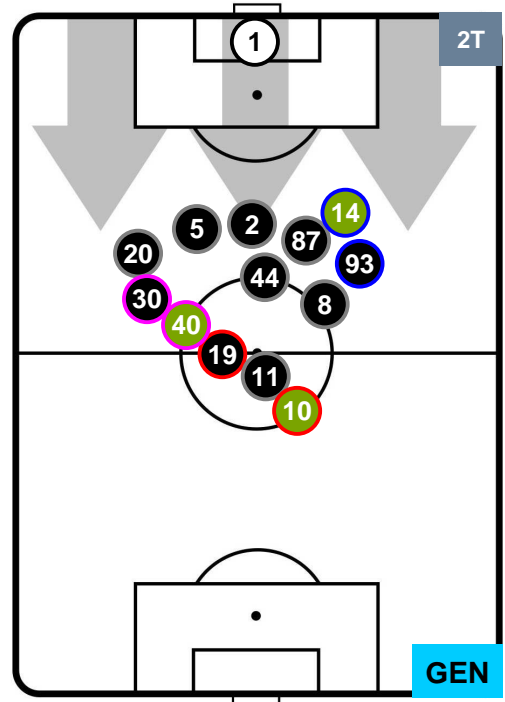

HELLAS VERONA

VER 0

1 GEN

GENOA

POSIZIONI MEDIE

- Legenda:**
- 1ª Sostituzione ● Giocatore Entrato ● Giocatore Uscito
 - 2ª Sostituzione ● Giocatore Entrato ● Giocatore Uscito Giocatore Entrato in sostituzione di ●
 - 3ª Sostituzione ● Giocatore Entrato ● Giocatore Uscito Giocatore Entrato in sostituzione di ●

HELLAS VERONA

VER 0

1 GEN

GENOA

POSIZIONI MEDIE POSSESSO PALLA (proprio)

- Legenda:**
- 1ª Sostituzione ● Giocatore Entrato ● Giocatore Uscito
 - 2ª Sostituzione ● Giocatore Entrato ● Giocatore Uscito ■ Giocatore Entrato in sostituzione di ●
 - 3ª Sostituzione ● Giocatore Entrato ● Giocatore Uscito ■ Giocatore Entrato in sostituzione di ●