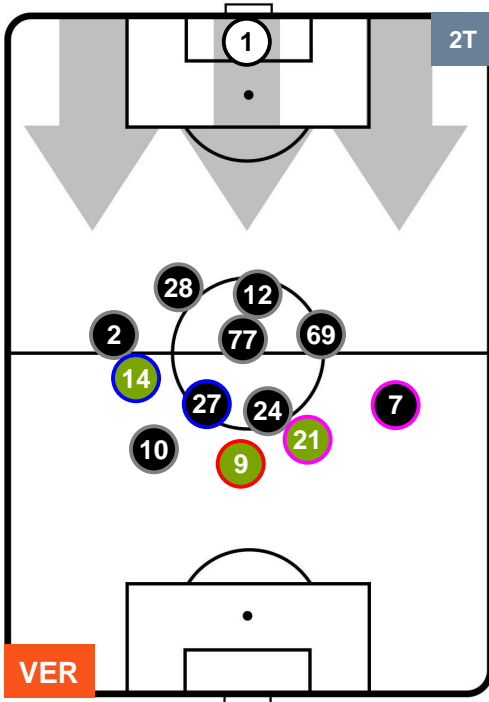

HELLAS VERONA

VER 0

1 GEN

GENOA

POSIZIONI MEDIE

- Legenda:**
- 1ª Sostituzione ● Giocatore Entrato ● Giocatore Uscito
 - 2ª Sostituzione ● Giocatore Entrato ● Giocatore Uscito Giocatore Entrato in sostituzione di ●
 - 3ª Sostituzione ● Giocatore Entrato ● Giocatore Uscito Giocatore Entrato in sostituzione di ●

HELLAS VERONA

VER 0

1 GEN

GENOA

POSIZIONI MEDIE POSSESSO PALLA (proprio)

- Legenda:**
- 1ª Sostituzione ● Giocatore Entrato ● Giocatore Uscito
 - 2ª Sostituzione ● Giocatore Entrato ● Giocatore Uscito ■ Giocatore Entrato in sostituzione di ●
 - 3ª Sostituzione ● Giocatore Entrato ● Giocatore Uscito ■ Giocatore Entrato in sostituzione di ●