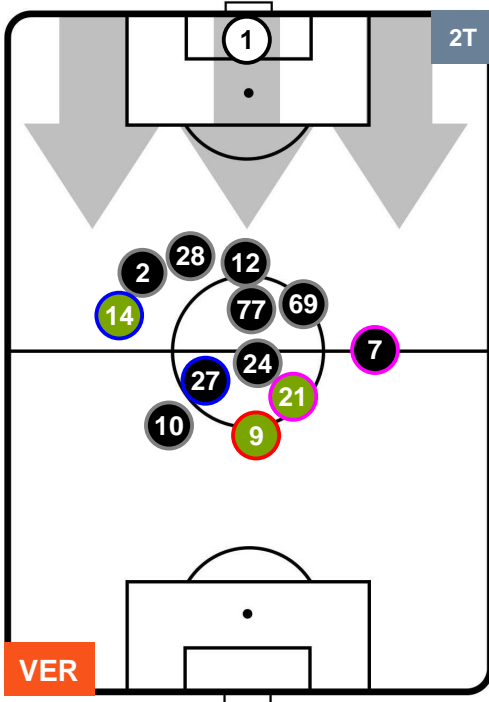

HELLAS VERONA

VER 0

1 GEN

GENOA

POSIZIONI MEDIE POSSESSO PALLA (proprio)

- Legenda:**
- 1ª Sostituzione ● Giocatore Entrato ● Giocatore Uscito
 - 2ª Sostituzione ● Giocatore Entrato ● Giocatore Uscito ■ Giocatore Entrato in sostituzione di ●
 - 3ª Sostituzione ● Giocatore Entrato ● Giocatore Uscito ■ Giocatore Entrato in sostituzione di ●

HELLAS VERONA

VER 0

1 GEN

GENOA

POSIZIONI MEDIE POSSESSO PALLA (avversario)

- Legenda:**
- 1ª Sostituzione ● Giocatore Entrato ● Giocatore Uscito
 - 2ª Sostituzione ● Giocatore Entrato ● Giocatore Uscito ■ Giocatore Entrato in sostituzione di ●
 - 3ª Sostituzione ● Giocatore Entrato ● Giocatore Uscito ■ Giocatore Entrato in sostituzione di ●