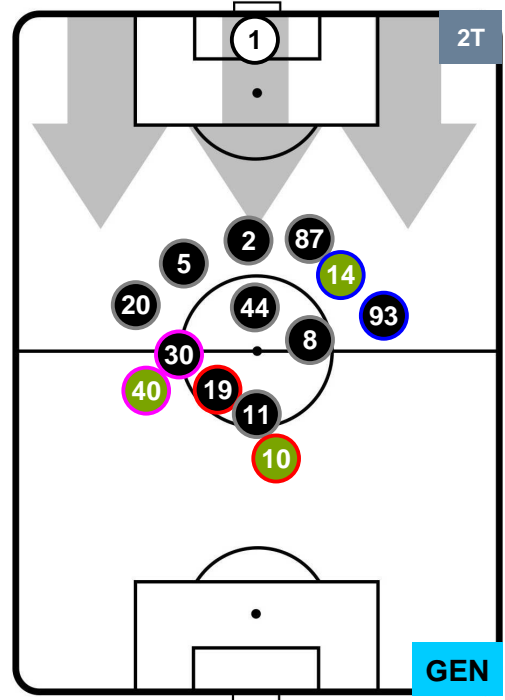

HELLAS VERONA

VER 0

1 GEN

GENOA

POSIZIONI MEDIE

- Legenda:**
- 1ª Sostituzione ● Giocatore Entrato ● Giocatore Uscito
 - 2ª Sostituzione ● Giocatore Entrato ● Giocatore Uscito Giocatore Entrato in sostituzione di ●
 - 3ª Sostituzione ● Giocatore Entrato ● Giocatore Uscito Giocatore Entrato in sostituzione di ●

HELLAS VERONA

VER 0

1 GEN

GENOA

POSIZIONI MEDIE POSSESSO PALLA (proprio)

- Legenda:**
- 1ª Sostituzione ● Giocatore Entrato ● Giocatore Uscito
 - 2ª Sostituzione ● Giocatore Entrato ● Giocatore Uscito ■ Giocatore Entrato in sostituzione di ●
 - 3ª Sostituzione ● Giocatore Entrato ● Giocatore Uscito ■ Giocatore Entrato in sostituzione di ●

HELLAS VERONA

VER 0

1 GEN

GENOA

POSIZIONI MEDIE POSSESSO PALLA (avversario)

- Legenda:**
- 1ª Sostituzione ● Giocatore Entrato ● Giocatore Uscito
 - 2ª Sostituzione ● Giocatore Entrato ● Giocatore Uscito ■ Giocatore Entrato in sostituzione di ●
 - 3ª Sostituzione ● Giocatore Entrato ● Giocatore Uscito ■ Giocatore Entrato in sostituzione di ●