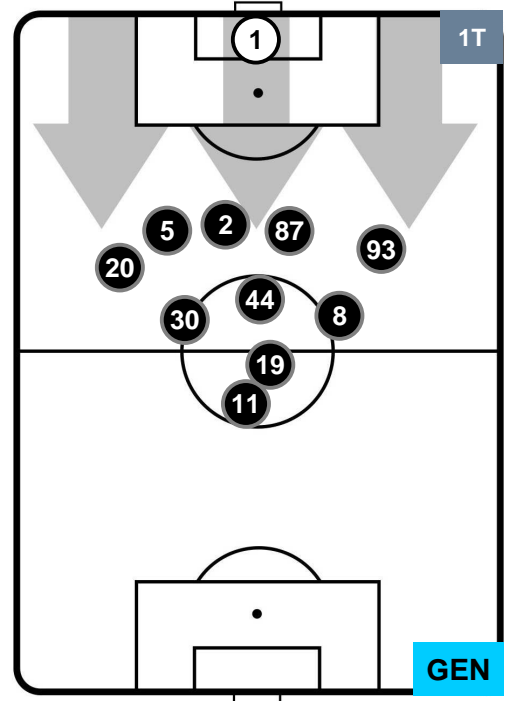

HELLAS VERONA

VER 0

1 GEN

GENOA

POSIZIONI MEDIE POSSESSO PALLA (proprio)

- Legenda:**
- 1ª Sostituzione ● Giocatore Entrato ● Giocatore Uscito
 - 2ª Sostituzione ● Giocatore Entrato ● Giocatore Uscito ■ Giocatore Entrato in sostituzione di ●
 - 3ª Sostituzione ● Giocatore Entrato ● Giocatore Uscito ■ Giocatore Entrato in sostituzione di ●

HELLAS VERONA

VER 0

1 GEN

GENOA

POSIZIONI MEDIE POSSESSO PALLA (avversario)

- Legenda:**
- 1ª Sostituzione ● Giocatore Entrato ● Giocatore Uscito
 - 2ª Sostituzione ● Giocatore Entrato ● Giocatore Uscito ■ Giocatore Entrato in sostituzione di ●
 - 3ª Sostituzione ● Giocatore Entrato ● Giocatore Uscito ■ Giocatore Entrato in sostituzione di ●