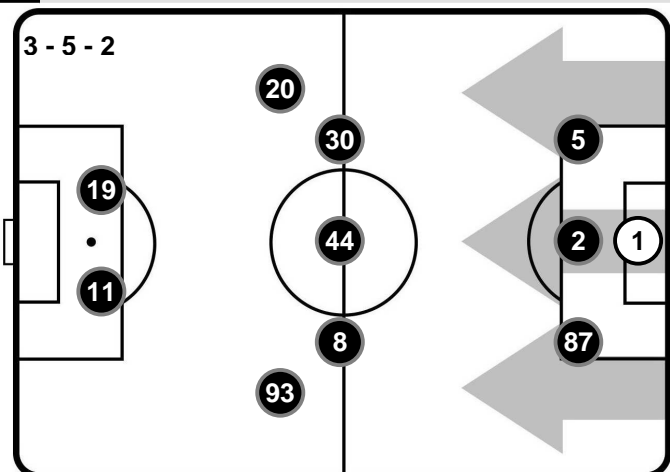

A disposizione

- 23 EUGENIO LAMANNA
- 38 LUKAS ZIMA
- 3 SANTIAGO GENTILETTI
- 4 ISAAC COFIE
- 9 RICARDO CENTURION
- 10 GIANLUCA LAPADULA
- 13 LUCA ROSSETTINI
- 14 DAVIDE BIRASCHI
- 18 FRANCESCO MIGLIORE
- 22 DARKO LAZOVIC
- 27 FEDERICO RICCI
- 40 STEPHANE OMEONGA

Allenatore: DAVIDE BALLARDINI