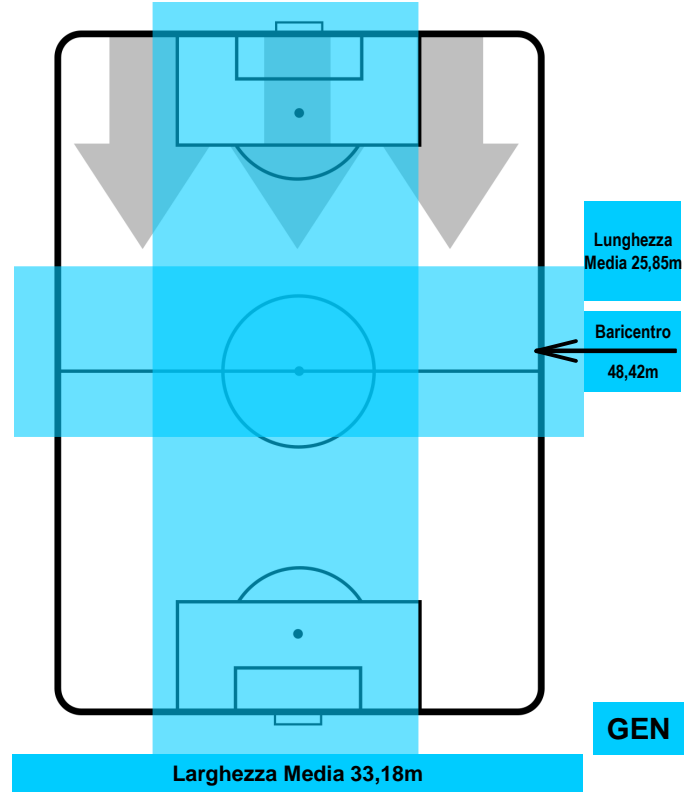

HELLAS VERONA

VER 0

1 GEN

GENOA

BARICENTRO