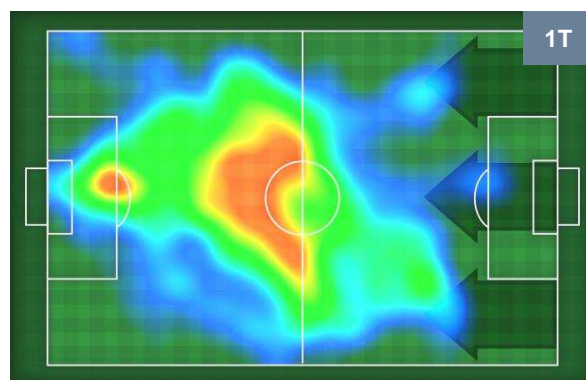

HELLAS VERONA

VER 0

1 GEN

GENOA

MVP (Most Valuable Player)

ALESSIO CERCI		10
HELLAS VERONA		VER
Ruolo:	Attaccante	
Altezza:	1,78m	
Peso:	78 Kg	
Data Nascita:	23/07/1987	
Nazionalità:	ITA	
Jog 30% - Run 61% - Sprint 9% Km 10.725		
3.264	6.501	0.96
Statistiche		
Occasioni da gol	2	
Totale tiri	3	
Tiri in porta (Gol)	2(0)	
Azioni attacco	5	
Falli subiti	1	
Minuti giocati	98'	

GORAN PANDEV		19
GENOA		GEN
Ruolo:	Attaccante	
Altezza:	1,84m	
Peso:	74 Kg	
Data Nascita:	27/07/1983	
Nazionalità:	MKD	
Jog 18% - Run 72% - Sprint 10% Km 8.875		
1.637	6.427	0.811
Statistiche		
Gol	1	
Occasioni da gol	2	
Totale tiri	2	
Tiri in porta (Gol)	2(1)	
Assist	1	
Azioni attacco	2	
Palle recuperate	1	
Falli subiti	2	
Minuti giocati	67'	

HeatMap