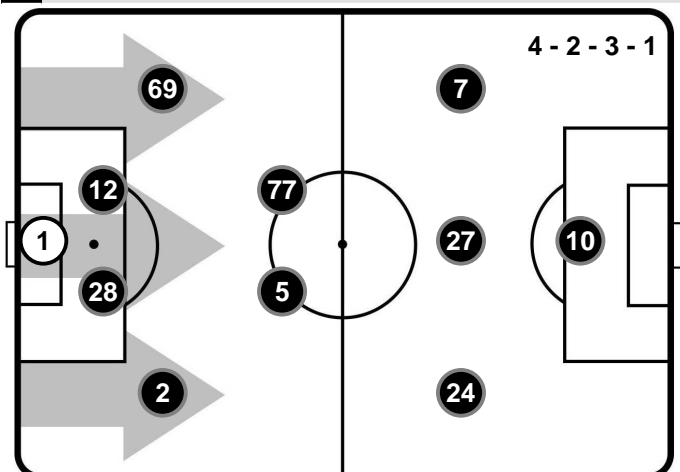

HELLAS VERONA

VER 0

1 GEN

GENOA

FORMAZIONI

HELLAS VERONA

- 1 NICOLAS (P)
- 2 ROMULO
- 28 ALEX FERRARI
- 12 ANTONIO CARACCIOLLO
- 69 SAMUEL SOUPRAYEN
- 5 BRUNO ZUCULINI
- 77 MARCEL BUCHEL
- 24 DANIEL BESSA
- 27 MATTIA VALOTI
- 7 DANIELE VERDE
- 10 ALESSIO CERCI