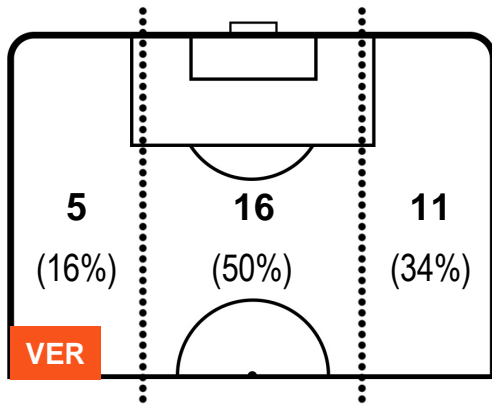

HELLAS VERONA

VER 0

1 GEN

GENOA

BARICENTRO

BILANCIAMENTO OFFENSIVO

HELLAS VERONA

VER 0

1 GEN

GENOA

ZONE DI TIRO

0	Gol	1
6	In porta	2
5	Fuori Porta	5

CROSS IN GIOCO

PALLE RECUPERATE

HELLAS VERONA

VER 0