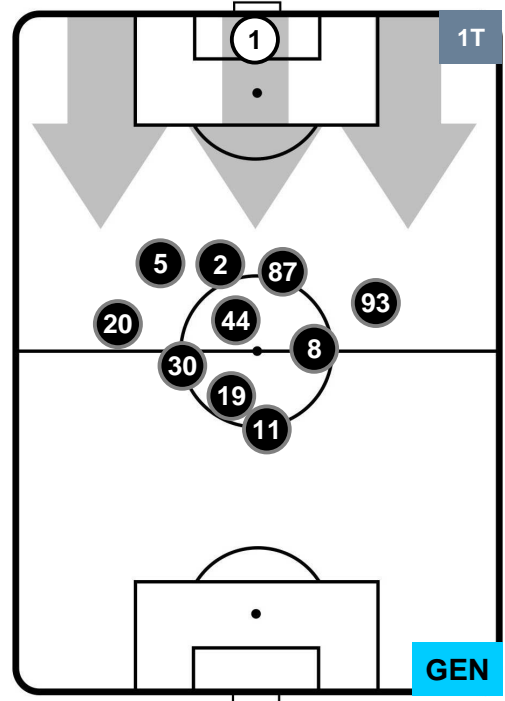

HELLAS VERONA

VER 0

1 GEN

GENOA

POSIZIONI MEDIE

- Legenda:**
- 1ª Sostituzione ● Giocatore Entrato ● Giocatore Uscito
 - 2ª Sostituzione ● Giocatore Entrato ● Giocatore Uscito Giocatore Entrato in sostituzione di ●
 - 3ª Sostituzione ● Giocatore Entrato ● Giocatore Uscito Giocatore Entrato in sostituzione di ●

HELLAS VERONA

VER 0

1 GEN

GENOA

POSIZIONI MEDIE POSSESSO PALLA (proprio)

- Legenda:**
- 1ª Sostituzione ● Giocatore Entrato ● Giocatore Uscito
 - 2ª Sostituzione ● Giocatore Entrato ● Giocatore Uscito ■ Giocatore Entrato in sostituzione di ●
 - 3ª Sostituzione ● Giocatore Entrato ● Giocatore Uscito ■ Giocatore Entrato in sostituzione di ●