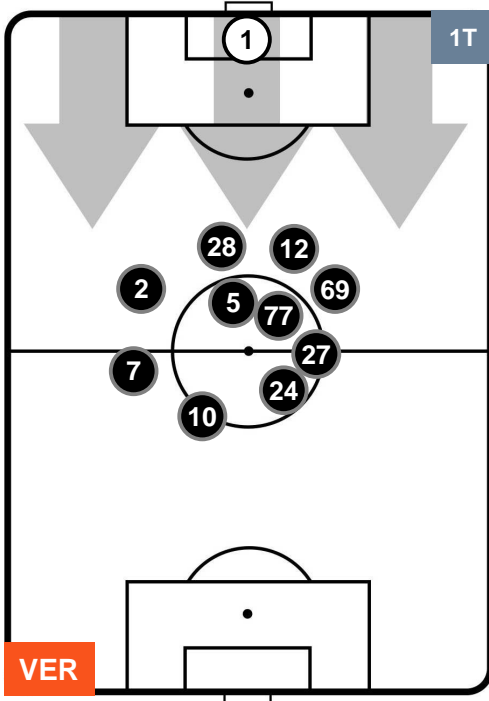

HELLAS VERONA

VER 0

1 GEN

GENOA

POSIZIONI MEDIE

- Legenda:**
- 1ª Sostituzione ● Giocatore Entrato ● Giocatore Uscito
 - 2ª Sostituzione ● Giocatore Entrato ● Giocatore Uscito Giocatore Entrato in sostituzione di ●
 - 3ª Sostituzione ● Giocatore Entrato ● Giocatore Uscito Giocatore Entrato in sostituzione di ●

HELLAS VERONA

VER 0

1 GEN

GENOA

POSIZIONI MEDIE POSSESSO PALLA (proprio)

- Legenda:**
- 1ª Sostituzione ● Giocatore Entrato ● Giocatore Uscito
 - 2ª Sostituzione ● Giocatore Entrato ● Giocatore Uscito ■ Giocatore Entrato in sostituzione di ●
 - 3ª Sostituzione ● Giocatore Entrato ● Giocatore Uscito ■ Giocatore Entrato in sostituzione di ●