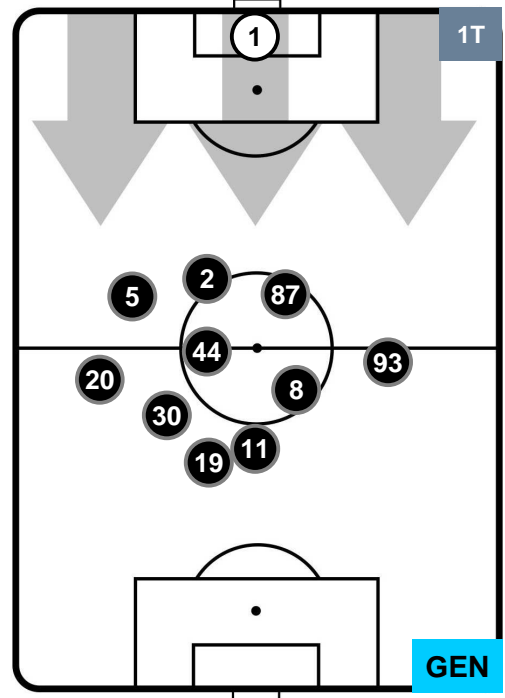

HELLAS VERONA

VER 0

1 GEN

GENOA

POSIZIONI MEDIE

- Legenda:**
- 1ª Sostituzione ● Giocatore Entrato ● Giocatore Uscito
 - 2ª Sostituzione ● Giocatore Entrato ● Giocatore Uscito Giocatore Entrato in sostituzione di ●
 - 3ª Sostituzione ● Giocatore Entrato ● Giocatore Uscito Giocatore Entrato in sostituzione di ●

HELLAS VERONA

VER 0

1 GEN

GENOA

POSIZIONI MEDIE POSSESSO PALLA (proprio)

- Legenda:**
- 1ª Sostituzione ● Giocatore Entrato ● Giocatore Uscito
 - 2ª Sostituzione ● Giocatore Entrato ● Giocatore Uscito ■ Giocatore Entrato in sostituzione di ●
 - 3ª Sostituzione ● Giocatore Entrato ● Giocatore Uscito ■ Giocatore Entrato in sostituzione di ●

HELLAS VERONA

VER 0

1 GEN

GENOA

POSIZIONI MEDIE POSSESSO PALLA (avversario)

- Legenda:**
- 1ª Sostituzione ● Giocatore Entrato ● Giocatore Uscito
 - 2ª Sostituzione ● Giocatore Entrato ● Giocatore Uscito ■ Giocatore Entrato in sostituzione di ●
 - 3ª Sostituzione ● Giocatore Entrato ● Giocatore Uscito ■ Giocatore Entrato in sostituzione di ●