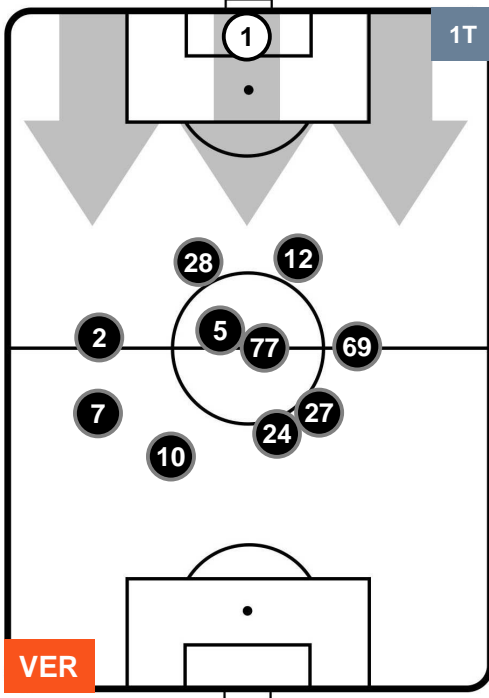

HELLAS VERONA

VER 0

1 GEN

GENOA

POSIZIONI MEDIE

- Legenda:**
- 1ª Sostituzione ● Giocatore Entrato ● Giocatore Uscito
 - 2ª Sostituzione ● Giocatore Entrato ● Giocatore Uscito Giocatore Entrato in sostituzione di ●
 - 3ª Sostituzione ● Giocatore Entrato ● Giocatore Uscito Giocatore Entrato in sostituzione di ●

HELLAS VERONA

VER 0

1 GEN

GENOA

POSIZIONI MEDIE POSSESSO PALLA (proprio)

- Legenda:**
- 1ª Sostituzione ● Giocatore Entrato ● Giocatore Uscito
 - 2ª Sostituzione ● Giocatore Entrato ● Giocatore Uscito ■ Giocatore Entrato in sostituzione di ●
 - 3ª Sostituzione ● Giocatore Entrato ● Giocatore Uscito ■ Giocatore Entrato in sostituzione di ●

HELLAS VERONA

VER 0

1 GEN

GENOA

POSIZIONI MEDIE POSSESSO PALLA (avversario)

- Legenda:**
- 1ª Sostituzione ● Giocatore Entrato ● Giocatore Uscito
 - 2ª Sostituzione ● Giocatore Entrato ● Giocatore Uscito ■ Giocatore Entrato in sostituzione di ●
 - 3ª Sostituzione ● Giocatore Entrato ● Giocatore Uscito ■ Giocatore Entrato in sostituzione di ●