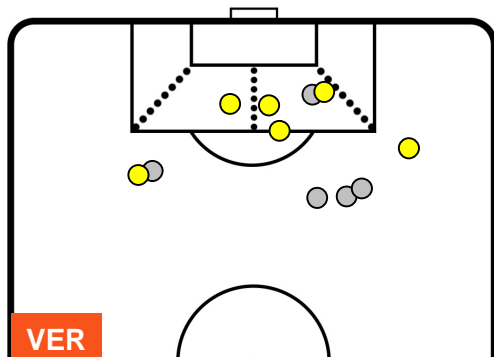

HELLAS VERONA

VER 0

1 GEN

GENOA

POSIZIONI MEDIE POSSESSO PALLA (avversario)

- Legenda:**
- 1ª Sostituzione ● Giocatore Entrato ● Giocatore Uscito
 - 2ª Sostituzione ● Giocatore Entrato ● Giocatore Uscito ■ Giocatore Entrato in sostituzione di ●
 - 3ª Sostituzione ● Giocatore Entrato ● Giocatore Uscito ■ Giocatore Entrato in sostituzione di ●

HELLAS VERONA

VER 0

1 GEN

GENOA

BARICENTRO

BILANCIAMENTO OFFENSIVO

HELLAS VERONA

VER 0

1 GEN

GENOA

ZONE DI TIRO

0	Gol	1
6	In porta	2
5	Fuori Porta	5

CROSS IN GIOCO

PALLE RECUPERATE

HELLAS VERONA

VER 0