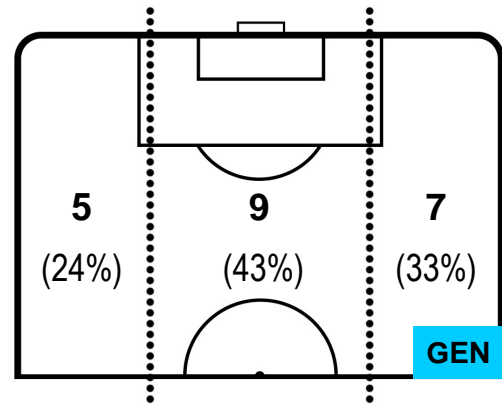

BILANCIAMENTO OFFENSIVO