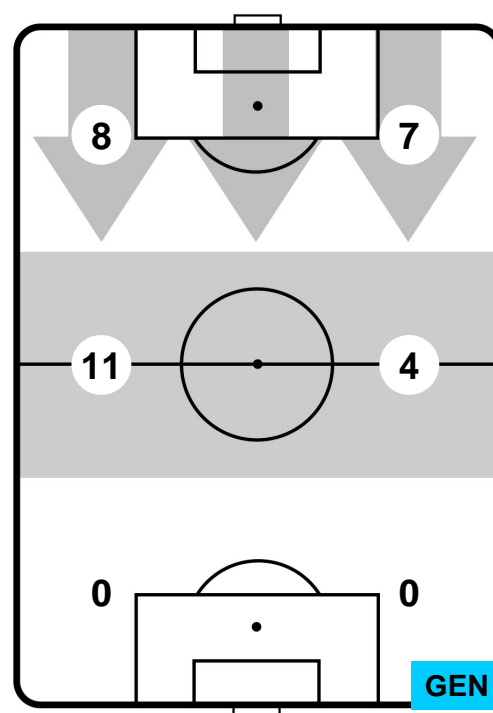

1 GEN

GENOA

ZONE DI TIRO

0	Gol	1
6	In porta	2
5	Fuori Porta	5

CROSS IN GIOCO

PALLE RECUPERATE

HELLAS VERONA

VER 0

1 GEN

GENOA

MVP (Most Valuable Player)

ALESSIO CERCI		10
HELLAS VERONA		VER
Ruolo:	Attaccante	
Altezza:	1,78m	
Peso:	78 Kg	
Data Nascita:	23/07/1987	
Nazionalità:	ITA	
Jog 30% - Run 61% - Sprint 9% Km 10.725		
3.264	6.501	0.96
Statistiche		
Occasioni da gol	2	
Totale tiri	3	
Tiri in porta (Gol)	2(0)	
Azioni attacco	5	
Falli subiti	1	
Minuti giocati	98'	