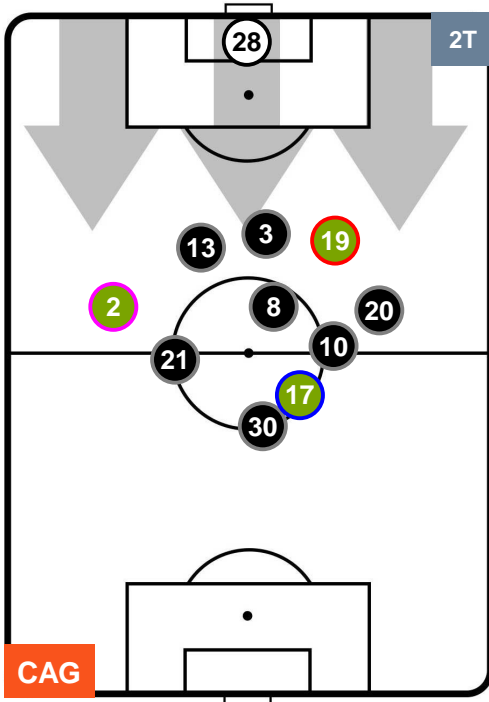

CAG 2

2 SAM

POSIZIONI MEDIE

- Legenda:**
- 1ª Sostituzione ● Giocatore Entrato ● Giocatore Uscito
 - 2ª Sostituzione ● Giocatore Entrato ● Giocatore Uscito ■ Giocatore Entrato in sostituzione di ●
 - 3ª Sostituzione ● Giocatore Entrato ● Giocatore Uscito ■ Giocatore Entrato in sostituzione di ●

CAG 2

2 SAM

SAMPDORIA

POSIZIONI MEDIE POSSESSO PALLA (proprio)

- Legenda:**
- 1ª Sostituzione ● Giocatore Entrato ● Giocatore Uscito
 - 2ª Sostituzione ● Giocatore Entrato ● Giocatore Uscito Giocatore Entrato in sostituzione di ●
 - 3ª Sostituzione ● Giocatore Entrato ● Giocatore Uscito Giocatore Entrato in sostituzione di ●