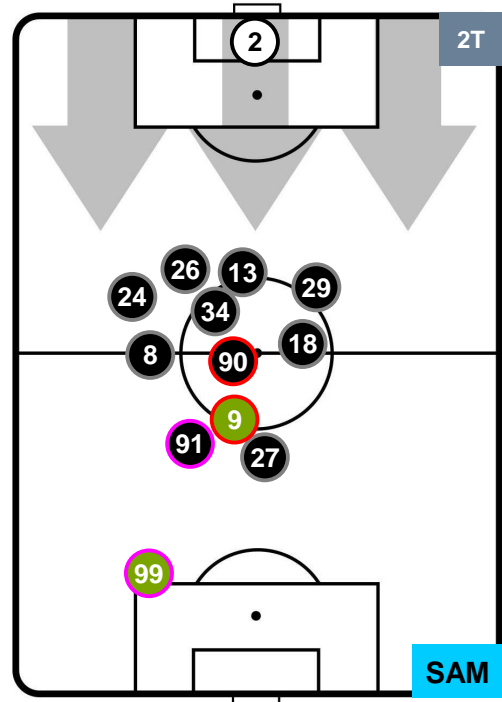

CAG 2

2 SAM

POSIZIONI MEDIE

- Legenda:**
- 1ª Sostituzione ● Giocatore Entrato ● Giocatore Uscito
 - 2ª Sostituzione ● Giocatore Entrato ● Giocatore Uscito ■ Giocatore Entrato in sostituzione di ●
 - 3ª Sostituzione ● Giocatore Entrato ● Giocatore Uscito ■ Giocatore Entrato in sostituzione di ●

CAG 2

2 SAM

SAMPDORIA

POSIZIONI MEDIE POSSESSO PALLA (proprio)

- Legenda:**
- 1ª Sostituzione ● Giocatore Entrato ● Giocatore Uscito
 - 2ª Sostituzione ● Giocatore Entrato ● Giocatore Uscito Giocatore Entrato in sostituzione di ●
 - 3ª Sostituzione ● Giocatore Entrato ● Giocatore Uscito Giocatore Entrato in sostituzione di ●

CAG 2

2 SAM

SAMPDORIA

POSIZIONI MEDIE POSSESSO PALLA (avversario)

- Legenda:**
- 1ª Sostituzione ● Giocatore Entrato ● Giocatore Uscito
 - 2ª Sostituzione ● Giocatore Entrato ● Giocatore Uscito ■ Giocatore Entrato in sostituzione di ●
 - 3ª Sostituzione ● Giocatore Entrato ● Giocatore Uscito ■ Giocatore Entrato in sostituzione di ●