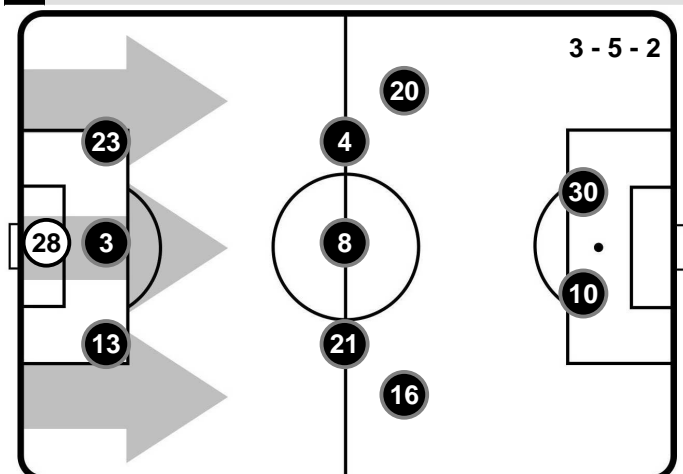

CAG 2

2 SAM

FORMAZIONI

CAGLIARI

- 28 ALESSIO CRAGNO (P)
- 13 FILIPPO ROMAGNA
- 3 MARCO ANDREOLLI
- 23 LUCA CEPPISELLI
- 16 PAOLO FARAGO'
- 21 ARTUR IONITA
- 8 LUCA CIGARINI
- 4 DANIELE DESSENA
- 20 SIMONE PADOIN
- 10 JOAO PEDRO
- 30 LEONARDO PAVOLETTI