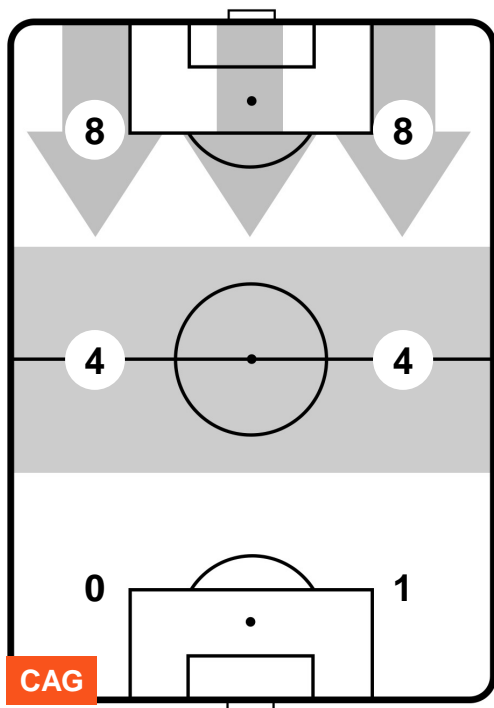

2 SAM

SAMPDORIA

ZONE DI TIRO

2	Gol	2
6	In porta	10
5	Fuori Porta	5

CROSS IN GIOCO

PALLE RECUPERATE

CAG 2

2 SAM

SAMPDORIA

MVP (Most Valuable Player)

LEONARDO PAVOLETTI		30
CAGLIARI		CAG
Ruolo:	Attaccante	
Altezza:	1,88m	
Peso:	78 Kg	
Data Nascita:	26/11/1988	
Nazionalità:	ITA	
Jog 21% - Run 67% - Sprint 12% Km 11.189		
2.373	7.494	1.322
Statistiche		
Gol	1	
Occasioni da gol	3	
Totale tiri	5	
Tiri in porta (Gol)	4(1)	
Azioni attacco	6	
Falli subiti	1	
Minuti giocati	96'	