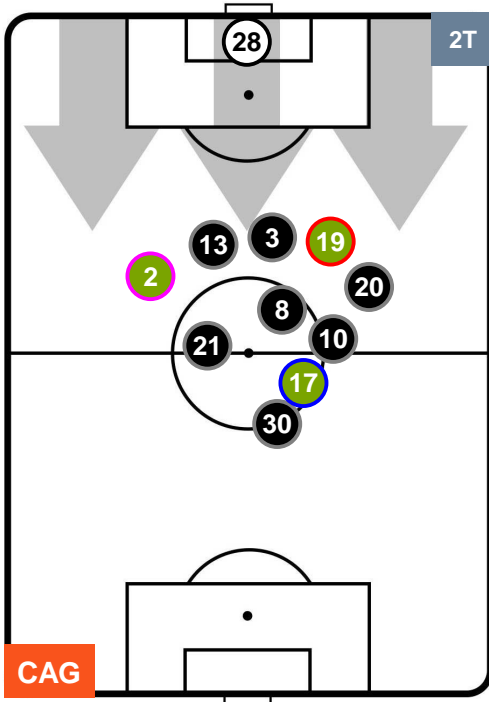

CAG 2

2 SAM

POSIZIONI MEDIE

- Legenda:**
- 1ª Sostituzione ● Giocatore Entrato ● Giocatore Uscito
 - 2ª Sostituzione ● Giocatore Entrato ● Giocatore Uscito ■ Giocatore Entrato in sostituzione di ●
 - 3ª Sostituzione ● Giocatore Entrato ● Giocatore Uscito ■ Giocatore Entrato in sostituzione di ●

CAG 2

2 SAM

SAMPDORIA

POSIZIONI MEDIE POSSESSO PALLA (proprio)

- Legenda:**
- 1ª Sostituzione ● Giocatore Entrato ● Giocatore Uscito
 - 2ª Sostituzione ● Giocatore Entrato ● Giocatore Uscito Giocatore Entrato in sostituzione di ●
 - 3ª Sostituzione ● Giocatore Entrato ● Giocatore Uscito Giocatore Entrato in sostituzione di ●

CAG 2

2 SAM

SAMPDORIA

POSIZIONI MEDIE POSSESSO PALLA (avversario)

- Legenda:**
- 1ª Sostituzione ● Giocatore Entrato ● Giocatore Uscito
 - 2ª Sostituzione ● Giocatore Entrato ● Giocatore Uscito ■ Giocatore Entrato in sostituzione di ●
 - 3ª Sostituzione ● Giocatore Entrato ● Giocatore Uscito ■ Giocatore Entrato in sostituzione di ●