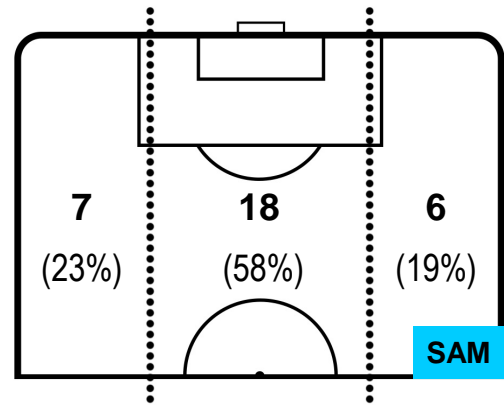

BILANCIAMENTO OFFENSIVO