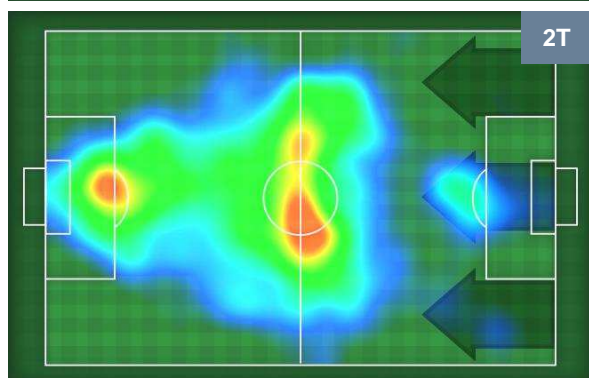

CAG 2

2 SAM

SAMPDORIA

MVP (Most Valuable Player)

LEONARDO PAVOLETTI		30
CAGLIARI		CAG
Ruolo:	Attaccante	
Altezza:	1,88m	
Peso:	78 Kg	
Data Nascita:	26/11/1988	
Nazionalità:	ITA	
Jog 21% - Run 67% - Sprint 12% Km 11.189		
2.373	7.494	1.322
Statistiche		
Gol	1	
Occasioni da gol	3	
Totale tiri	5	
Tiri in porta (Gol)	4(1)	
Azioni attacco	6	
Falli subiti	1	
Minuti giocati	96'	

FABIO QUAGLIARELLA		27
SAMPDORIA		SAM
Ruolo:	Attaccante	
Altezza:	1,8m	
Peso:	79 Kg	
Data Nascita:	31/01/1983	
Nazionalità:	ITA	
Jog 28% - Run 63% - Sprint 9% Km 9.991		
2.845	6.254	0.892
Statistiche		
Gol	2	
Occasioni da gol	3	
Totale tiri	5	
Tiri in porta (Gol)	4(2)	
Assist	1	
Azioni attacco	8	
Cross	1	
Palle recuperate	1	
Falli subiti	1	
Minuti giocati	96'	

HeatMap