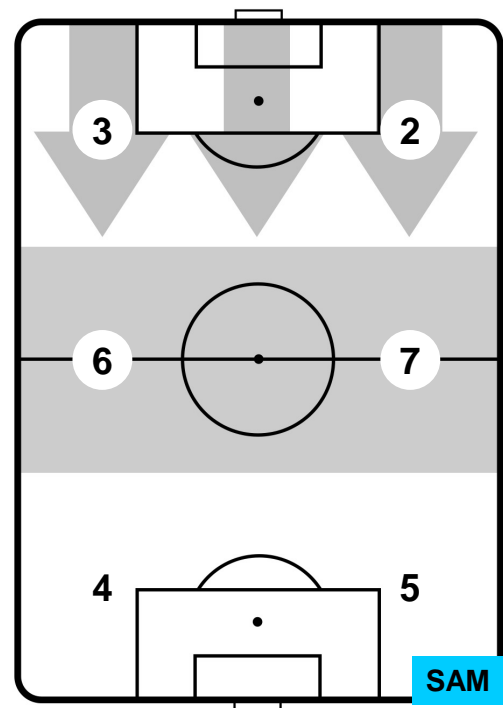

2 SAM

SAMPDORIA

ZONE DI TIRO

2	Gol	2
6	In porta	10
5	Fuori Porta	5

CROSS IN GIOCO

PALLE RECUPERATE

CAG 2

2 SAM

SAMPDORIA

MVP (Most Valuable Player)

LEONARDO PAVOLETTI		30
CAGLIARI		CAG
Ruolo:	Attaccante	
Altezza:	1,88m	
Peso:	78 Kg	
Data Nascita:	26/11/1988	
Nazionalità:	ITA	
Jog 21% - Run 67% - Sprint 12% Km 11.189		
2.373	7.494	1.322
Statistiche		
Gol	1	
Occasioni da gol	3	
Totale tiri	5	
Tiri in porta (Gol)	4(1)	
Azioni attacco	6	
Falli subiti	1	
Minuti giocati	96'	