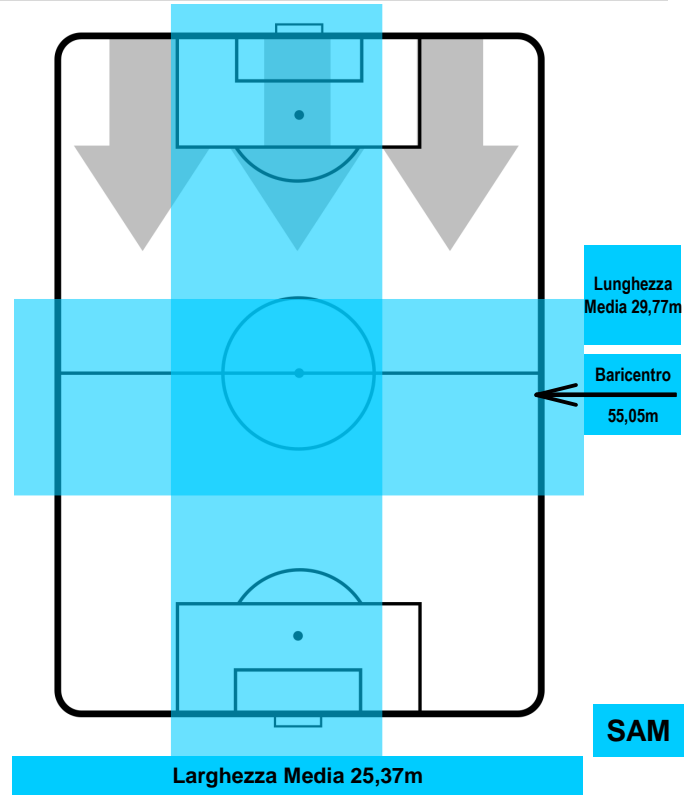

CAGLIARI

CAG 2

2 SAM

SAMPDORIA

BARICENTRO