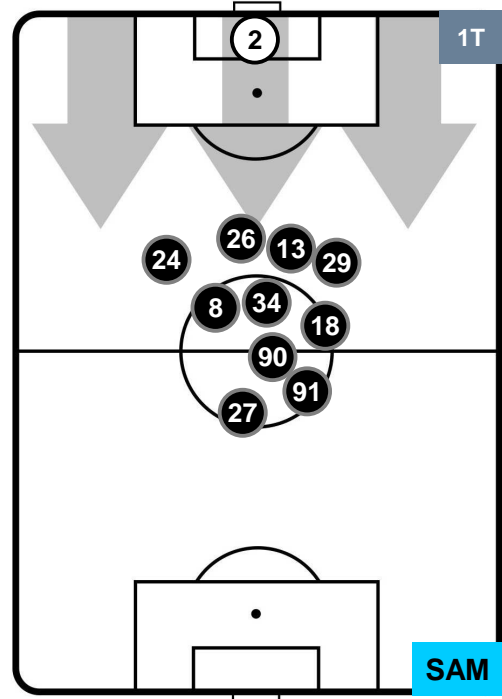

CAG 2

2 SAM

POSIZIONI MEDIE

- Legenda:**
- 1ª Sostituzione ● Giocatore Entrato ● Giocatore Uscito
 - 2ª Sostituzione ● Giocatore Entrato ● Giocatore Uscito ■ Giocatore Entrato in sostituzione di ●
 - 3ª Sostituzione ● Giocatore Entrato ● Giocatore Uscito ■ Giocatore Entrato in sostituzione di ●

CAG 2

2 SAM

SAMPDORIA

POSIZIONI MEDIE POSSESSO PALLA (proprio)

- Legenda:**
- 1ª Sostituzione ● Giocatore Entrato ● Giocatore Uscito
 - 2ª Sostituzione ● Giocatore Entrato ● Giocatore Uscito Giocatore Entrato in sostituzione di ●
 - 3ª Sostituzione ● Giocatore Entrato ● Giocatore Uscito Giocatore Entrato in sostituzione di ●

CAG 2

2 SAM

SAMPDORIA

POSIZIONI MEDIE POSSESSO PALLA (avversario)

- Legenda:**
- 1ª Sostituzione ● Giocatore Entrato ● Giocatore Uscito
 - 2ª Sostituzione ● Giocatore Entrato ● Giocatore Uscito ■ Giocatore Entrato in sostituzione di ●
 - 3ª Sostituzione ● Giocatore Entrato ● Giocatore Uscito ■ Giocatore Entrato in sostituzione di ●