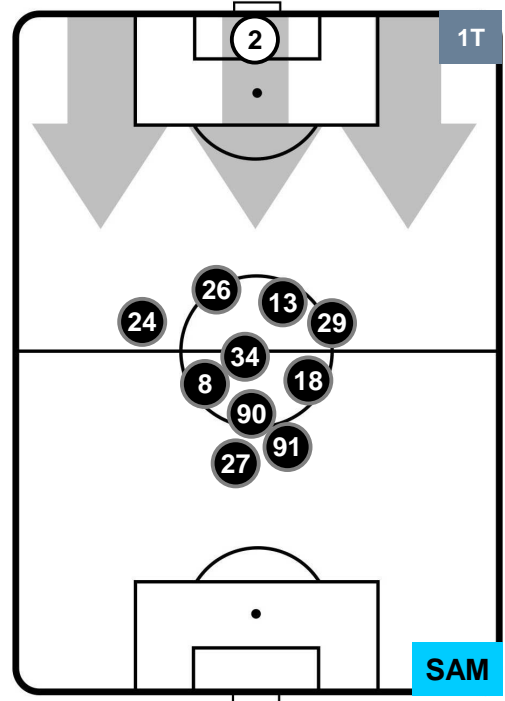

CAG 2

2 SAM

POSIZIONI MEDIE

- Legenda:**
- 1ª Sostituzione ● Giocatore Entrato ● Giocatore Uscito
 - 2ª Sostituzione ● Giocatore Entrato ● Giocatore Uscito ■ Giocatore Entrato in sostituzione di ●
 - 3ª Sostituzione ● Giocatore Entrato ● Giocatore Uscito ■ Giocatore Entrato in sostituzione di ●

CAG 2

2 SAM

SAMPDORIA

POSIZIONI MEDIE POSSESSO PALLA (proprio)

- Legenda:**
- 1ª Sostituzione ● Giocatore Entrato ● Giocatore Uscito
 - 2ª Sostituzione ● Giocatore Entrato ● Giocatore Uscito Giocatore Entrato in sostituzione di ●
 - 3ª Sostituzione ● Giocatore Entrato ● Giocatore Uscito Giocatore Entrato in sostituzione di ●