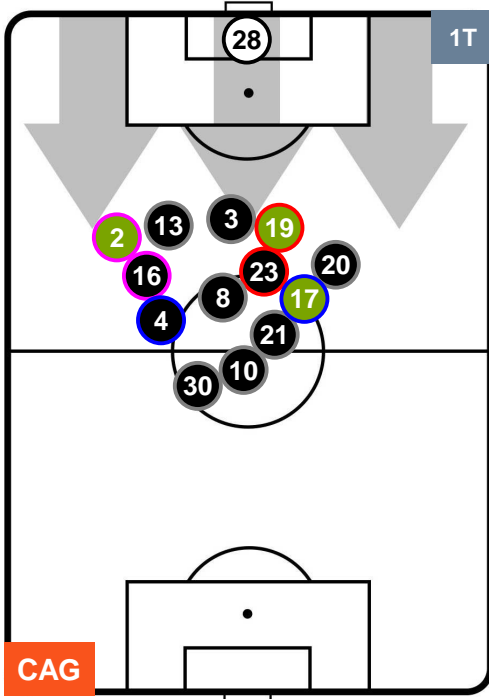

CAG 2

2 SAM

POSIZIONI MEDIE

- Legenda:**
- 1ª Sostituzione ● Giocatore Entrato ● Giocatore Uscito
 - 2ª Sostituzione ● Giocatore Entrato ● Giocatore Uscito ■ Giocatore Entrato in sostituzione di ●
 - 3ª Sostituzione ● Giocatore Entrato ● Giocatore Uscito ■ Giocatore Entrato in sostituzione di ●

CAG 2

2 SAM

SAMPDORIA

POSIZIONI MEDIE POSSESSO PALLA (proprio)

- Legenda:**
- 1ª Sostituzione ● Giocatore Entrato ● Giocatore Uscito
 - 2ª Sostituzione ● Giocatore Entrato ● Giocatore Uscito Giocatore Entrato in sostituzione di ●
 - 3ª Sostituzione ● Giocatore Entrato ● Giocatore Uscito Giocatore Entrato in sostituzione di ●

CAG 2

2 SAM

SAMPDORIA

POSIZIONI MEDIE POSSESSO PALLA (avversario)

- Legenda:**
- 1ª Sostituzione ● Giocatore Entrato ● Giocatore Uscito
 - 2ª Sostituzione ● Giocatore Entrato ● Giocatore Uscito ■ Giocatore Entrato in sostituzione di ●
 - 3ª Sostituzione ● Giocatore Entrato ● Giocatore Uscito ■ Giocatore Entrato in sostituzione di ●