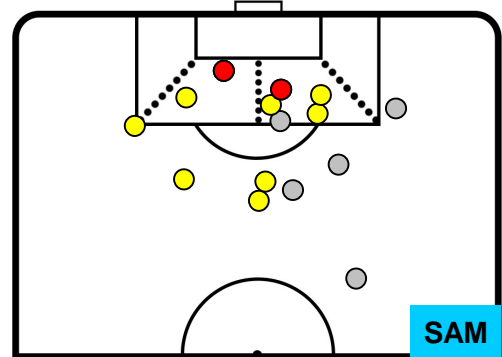

2 SAM

SAMPDORIA

ZONE DI TIRO

2	Gol	2
6	In porta	10
5	Fuori Porta	5

CROSS IN GIOCO

PALLE RECUPERATE

CAG 2

2 SAM

SAMPDORIA

MVP (Most Valuable Player)

LEONARDO PAVOLETTI		30
CAGLIARI		CAG
Ruolo:	Attaccante	
Altezza:	1,88m	
Peso:	78 Kg	
Data Nascita:	26/11/1988	
Nazionalità:	ITA	
Jog 21% - Run 67% - Sprint 12% Km 11.189		
2.373	7.494	1.322
Statistiche		
Gol	1	
Occasioni da gol	3	
Totale tiri	5	
Tiri in porta (Gol)	4(1)	
Azioni attacco	6	
Falli subiti	1	
Minuti giocati	96'	