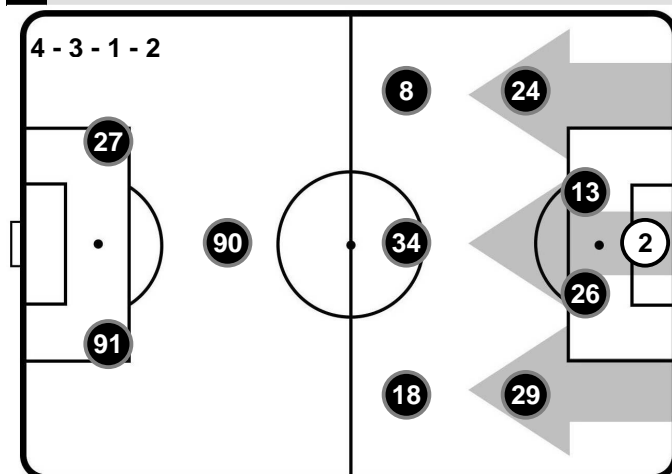

CLAUDIO LA ROCCA

TARCISIO VILLA

FEDERICO LA PENNA

LUCA PAIRETTO

FABIANO PRETI

SAMPDORIA

- 2 EMILIANO VIVIANO (P)
- 24 BARTOSZ BERESZYNSKI
- 13 GIAN MARCO FERRARI
- 26 MATIAS SILVESTRE
- 29 NICOLA MURRU
- 8 EDGAR BARRETO
- 34 LUCAS TORREIRA
- 18 DENNIS PRAET
- 90 GASTON RAMIREZ
- 27 FABIO QUAGLIARELLA
- 91 DUVAN ZAPATA