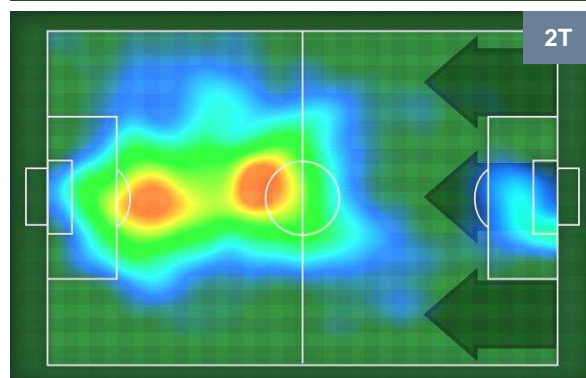

CAG 2

2 SAM

SAMPDORIA

MVP (Most Valuable Player)

LEONARDO PAVOLETTI		30
CAGLIARI		CAG
Ruolo:	Attaccante	
Altezza:	1,88m	
Peso:	78 Kg	
Data Nascita:	26/11/1988	
Nazionalità:	ITA	
Jog 21% - Run 67% - Sprint 12% Km 11.189		
2.373	7.494	1.322
Statistiche		
Gol	1	
Occasioni da gol	3	
Totale tiri	5	
Tiri in porta (Gol)	4(1)	
Azioni attacco	6	
Falli subiti	1	
Minuti giocati	96'	

FABIO QUAGLIARELLA		27
SAMPDORIA		SAM
Ruolo:	Attaccante	
Altezza:	1,8m	
Peso:	79 Kg	
Data Nascita:	31/01/1983	
Nazionalità:	ITA	
Jog 28% - Run 63% - Sprint 9% Km 9.991		
2.845	6.254	0.892
Statistiche		
Gol	2	
Occasioni da gol	3	
Totale tiri	5	
Tiri in porta (Gol)	4(2)	
Assist	1	
Azioni attacco	8	
Cross	1	
Palle recuperate	1	
Falli subiti	1	
Minuti giocati	96'	

HeatMap