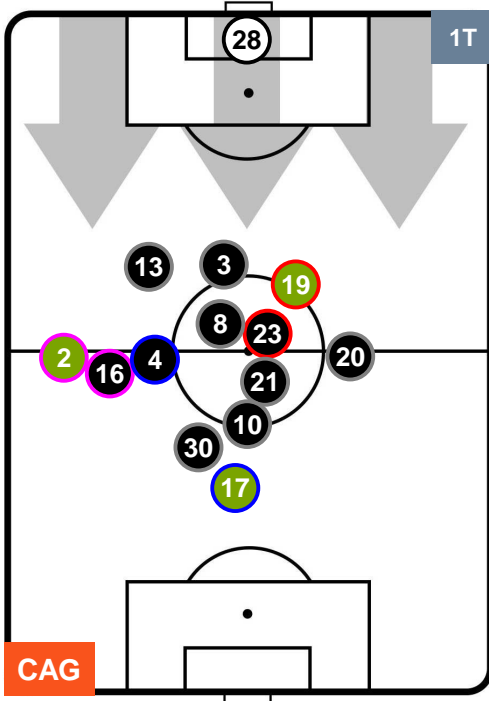

CAG 2

2 SAM

POSIZIONI MEDIE

- Legenda:**
- 1ª Sostituzione ● Giocatore Entrato ● Giocatore Uscito
 - 2ª Sostituzione ● Giocatore Entrato ● Giocatore Uscito ■ Giocatore Entrato in sostituzione di ●
 - 3ª Sostituzione ● Giocatore Entrato ● Giocatore Uscito ■ Giocatore Entrato in sostituzione di ●

CAG 2

2 SAM

SAMPDORIA

POSIZIONI MEDIE POSSESSO PALLA (proprio)

- Legenda:**
- 1ª Sostituzione ● Giocatore Entrato ● Giocatore Uscito
 - 2ª Sostituzione ● Giocatore Entrato ● Giocatore Uscito Giocatore Entrato in sostituzione di ●
 - 3ª Sostituzione ● Giocatore Entrato ● Giocatore Uscito Giocatore Entrato in sostituzione di ●