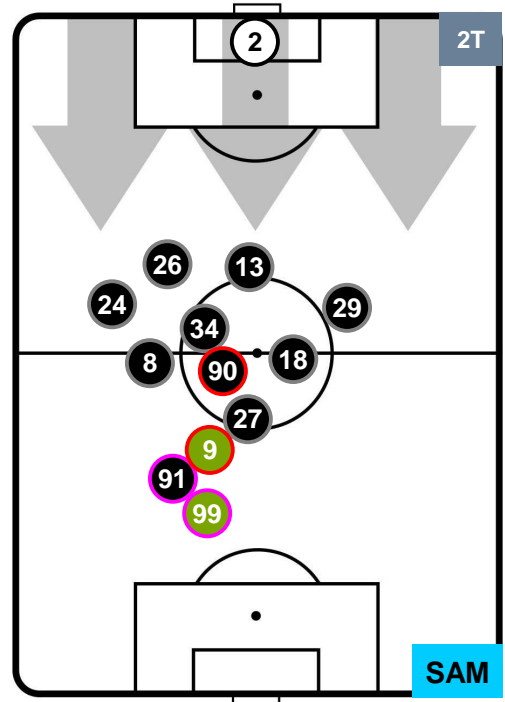

CAG 2

2 SAM

POSIZIONI MEDIE

- Legenda:**
- 1ª Sostituzione ● Giocatore Entrato ● Giocatore Uscito
 - 2ª Sostituzione ● Giocatore Entrato ● Giocatore Uscito ■ Giocatore Entrato in sostituzione di ●
 - 3ª Sostituzione ● Giocatore Entrato ● Giocatore Uscito ■ Giocatore Entrato in sostituzione di ●

CAG 2

2 SAM

SAMPDORIA

POSIZIONI MEDIE POSSESSO PALLA (proprio)

- Legenda:**
- 1ª Sostituzione ● Giocatore Entrato ● Giocatore Uscito
 - 2ª Sostituzione ● Giocatore Entrato ● Giocatore Uscito Giocatore Entrato in sostituzione di ●
 - 3ª Sostituzione ● Giocatore Entrato ● Giocatore Uscito Giocatore Entrato in sostituzione di ●