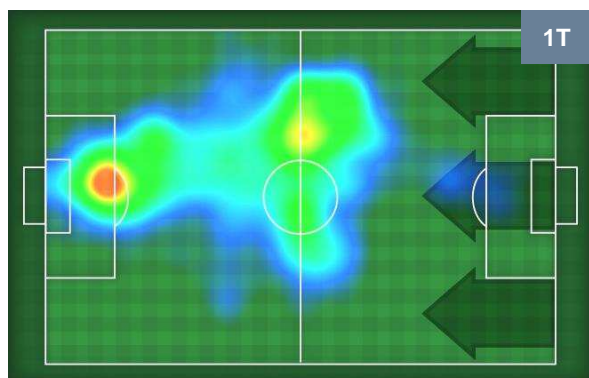

CAG 2

2 SAM

SAMPDORIA

MVP (Most Valuable Player)

LEONARDO PAVOLETTI		30
CAGLIARI		CAG
Ruolo:	Attaccante	
Altezza:	1,88m	
Peso:	78 Kg	
Data Nascita:	26/11/1988	
Nazionalità:	ITA	
Jog 21% - Run 67% - Sprint 12% Km 11.189		
2.373	7.494	1.322
Statistiche		
Gol	1	
Occasioni da gol	3	
Totale tiri	5	
Tiri in porta (Gol)	4(1)	
Azioni attacco	6	
Falli subiti	1	
Minuti giocati	96'	

FABIO QUAGLIARELLA		27
SAMPDORIA		SAM
Ruolo:	Attaccante	
Altezza:	1,8m	
Peso:	79 Kg	
Data Nascita:	31/01/1983	
Nazionalità:	ITA	
Jog 28% - Run 63% - Sprint 9% Km 9.991		
2.845	6.254	0.892
Statistiche		
Gol	2	
Occasioni da gol	3	
Totale tiri	5	
Tiri in porta (Gol)	4(2)	
Assist	1	
Azioni attacco	8	
Cross	1	
Palle recuperate	1	
Falli subiti	1	
Minuti giocati	96'	

HeatMap