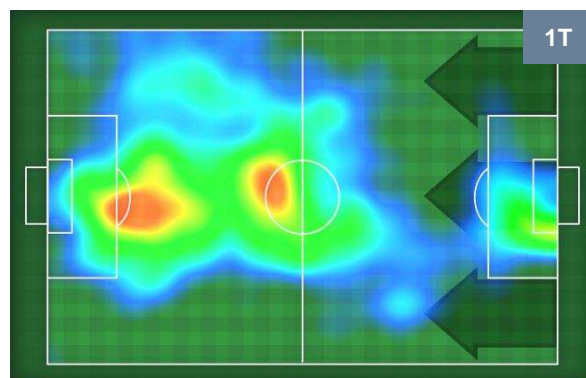

CAG 2

2 SAM

SAMPDORIA

MVP (Most Valuable Player)

LEONARDO PAVOLETTI		30
CAGLIARI		CAG
Ruolo:	Attaccante	
Altezza:	1,88m	
Peso:	78 Kg	
Data Nascita:	26/11/1988	
Nazionalità:	ITA	
Jog 21% - Run 67% - Sprint 12% Km 11.189		
2.373	7.494	1.322
Statistiche		
Gol	1	
Occasioni da gol	3	
Totale tiri	5	
Tiri in porta (Gol)	4(1)	
Azioni attacco	6	
Falli subiti	1	
Minuti giocati	96'	

FABIO QUAGLIARELLA		27
SAMPDORIA		SAM
Ruolo:	Attaccante	
Altezza:	1,8m	
Peso:	79 Kg	
Data Nascita:	31/01/1983	
Nazionalità:	ITA	
Jog 28% - Run 63% - Sprint 9% Km 9.991		
2.845	6.254	0.892
Statistiche		
Gol	2	
Occasioni da gol	3	
Totale tiri	5	
Tiri in porta (Gol)	4(2)	
Assist	1	
Azioni attacco	8	
Cross	1	
Palle recuperate	1	
Falli subiti	1	
Minuti giocati	96'	

HeatMap