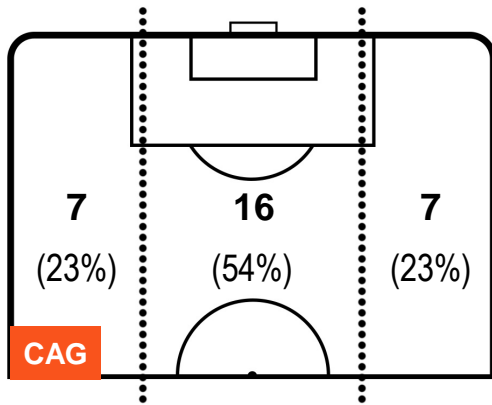

BILANCIAMENTO OFFENSIVO