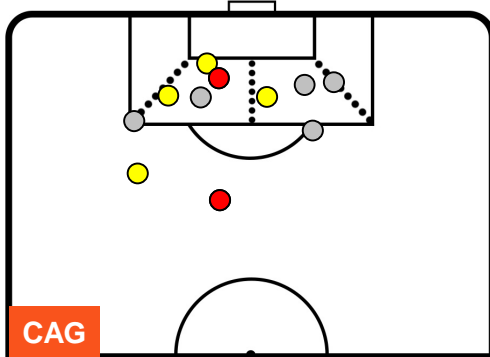

CAG 2

2 SAM

SAMPDORIA

POSIZIONI MEDIE POSSESSO PALLA (avversario)

- Legenda:**
- 1ª Sostituzione ● Giocatore Entrato ● Giocatore Uscito
 - 2ª Sostituzione ● Giocatore Entrato ● Giocatore Uscito ■ Giocatore Entrato in sostituzione di ●
 - 3ª Sostituzione ● Giocatore Entrato ● Giocatore Uscito ■ Giocatore Entrato in sostituzione di ●

CAGLIARI

CAG 2

2 SAM

SAMPDORIA

BARICENTRO

BILANCIAMENTO OFFENSIVO

CAGLIARI

CAG 2

2 SAM

SAMPDORIA

ZONE DI TIRO

2	Gol	2
6	In porta	10
5	Fuori Porta	5

CROSS IN GIOCO

PALLE RECUPERATE

CAG 2

2 SAM