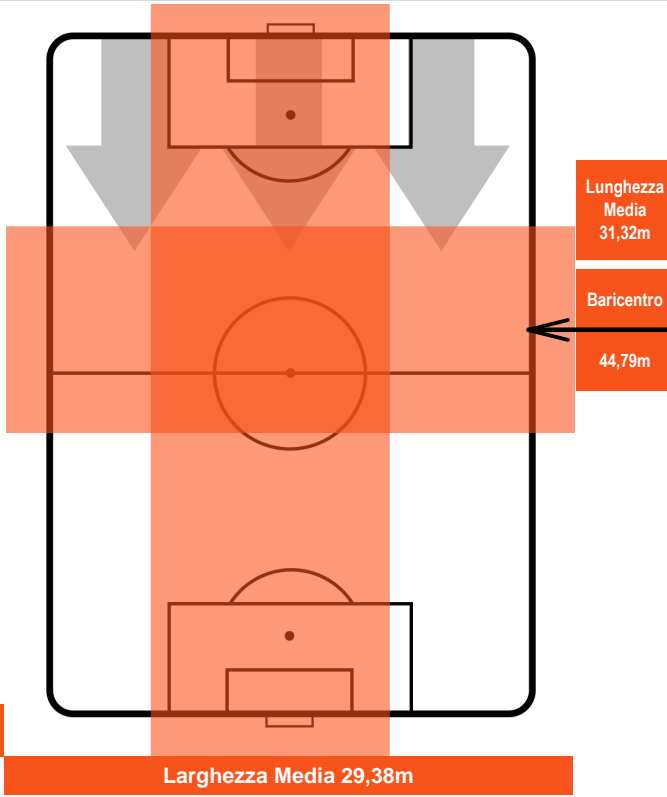

CAGLIARI

CAG 2

2 SAM

SAMPDORIA

BARICENTRO