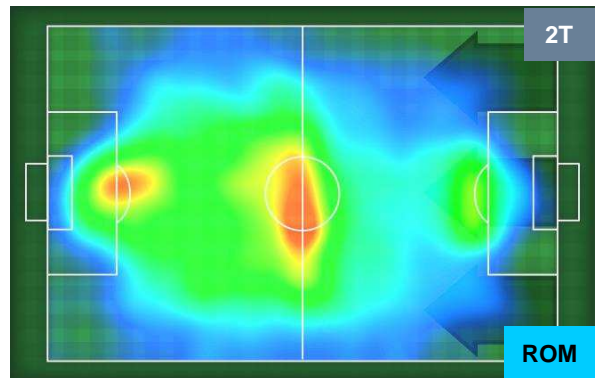

Jog-Run-Sprint (km 108.096)		
28.399	69.263	10.434

CHIEVOVERONA

CHI 0

0 ROM

ROMA

HEATMAP

CHIEVOVERONA

CHI 0

0 ROM

ROMA

POSIZIONI MEDIE

- Legenda:**
- 1ª Sostituzione ● Giocatore Entrato ● Giocatore Uscito
 - 2ª Sostituzione ● Giocatore Entrato ● Giocatore Uscito ■ Giocatore Entrato in sostituzione di ●
 - 3ª Sostituzione ● Giocatore Entrato ● Giocatore Uscito ■ Giocatore Entrato in sostituzione di ●