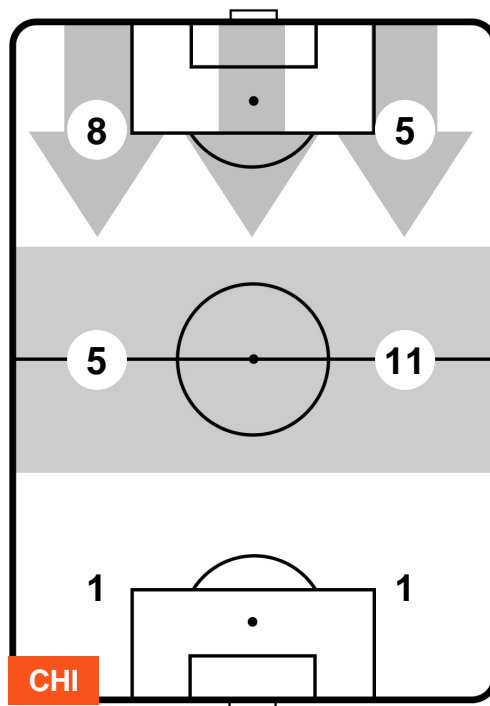

0 ROM

ROMA

ZONE DI TIRO

0	Gol	0
2	In porta	10
6	Fuori Porta	11

CROSS IN GIOCO

PALLE RECUPERATE

CHIEVOVERONA

CHI 0

0 ROM

ROMA

MVP (Most Valuable Player)

ROBERTO INGLESE		45
CHIEVOVERONA		CHI
Ruolo:	Attaccante	
Altezza:	1,87m	
Peso:	75 Kg	
Data Nascita:	12/11/1991	
Nazionalità:	ITA	
Jog 27% - Run 65% - Sprint 8% Km 10.873		
2.888	7.079	0.906
Statistiche		
Occasioni da gol	1	
Totale tiri	1	
Tiri in porta (Gol)	1(0)	
Assist	2	
Azioni attacco	5	
Cross	1	
Palle recuperate	3	
Falli subiti	2	
Minuti giocati	95'	