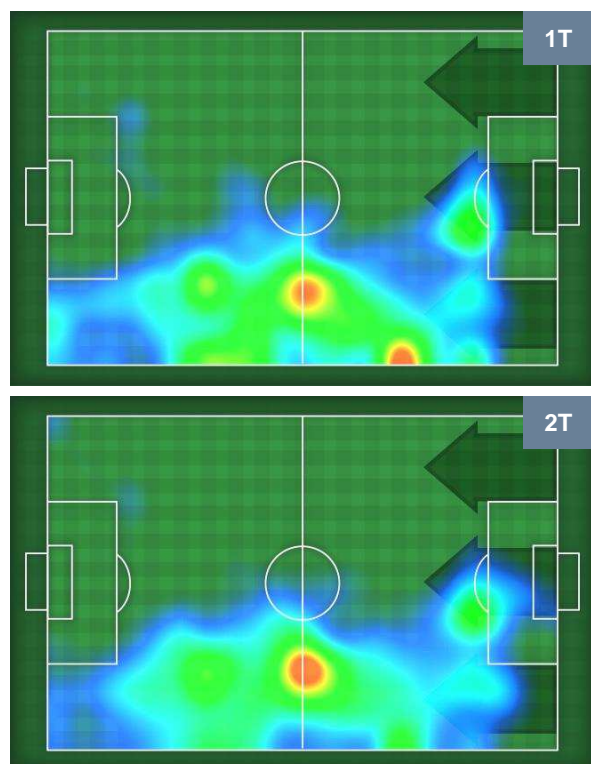

CHIEVOVERONA

CHI 0

0 ROM

ROMA

MVP (Most Valuable Player)

ROBERTO INGLESE		45
CHIEVOVERONA		CHI
Ruolo:	Attaccante	
Altezza:	1,87m	
Peso:	75 Kg	
Data Nascita:	12/11/1991	
Nazionalità:	ITA	
Jog 27% - Run 65% - Sprint 8% Km 10.873		
2.888	7.079	0.906
Statistiche		
Occasioni da gol	1	
Totale tiri	1	
Tiri in porta (Gol)	1(0)	
Assist	2	
Azioni attacco	5	
Cross	1	
Palle recuperate	3	
Falli subiti	2	
Minuti giocati	95'	

ALEKSANDAR KOLAROV		11
ROMA		ROM
Ruolo:	Difensore	
Altezza:	1,87m	
Peso:	83 Kg	
Data Nascita:	10/11/1985	
Nazionalità:	SRB	
Jog 22% - Run 66% - Sprint 12% Km 11.349		
2.54	7.522	1.287
Statistiche		
Occasioni da gol	2	
Totale tiri	3	
Tiri in porta (Gol)	1(0)	
Azioni attacco	13	
Cross	5	
Palle recuperate	3	
Falli subiti	4	
Minuti giocati	95'	

HeatMap