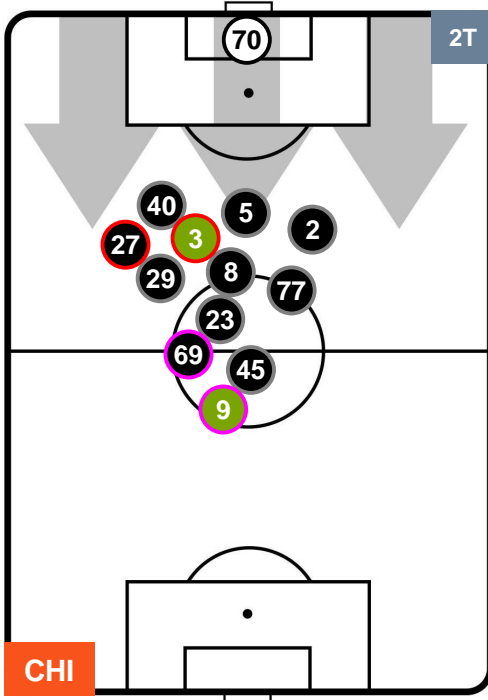

Jog-Run-Sprint (km 108.096)		
28.399	69.263	10.434

CHIEVOVERONA

CHI 0

0 ROM

ROMA

HEATMAP

CHIEVOVERONA

CHI 0

0 ROM

ROMA

POSIZIONI MEDIE

- Legenda:**
- 1ª Sostituzione ● Giocatore Entrato ● Giocatore Uscito
 - 2ª Sostituzione ● Giocatore Entrato ● Giocatore Uscito ■ Giocatore Entrato in sostituzione di ●
 - 3ª Sostituzione ● Giocatore Entrato ● Giocatore Uscito ■ Giocatore Entrato in sostituzione di ●