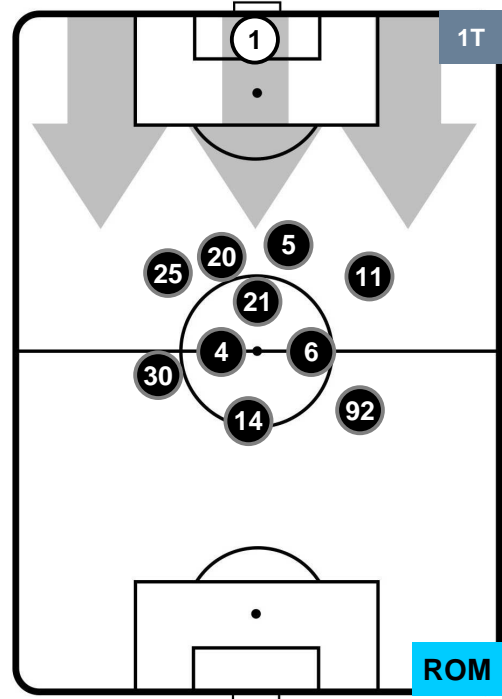

CHIEVOVERONA

CHI 0

0 ROM

ROMA

POSIZIONI MEDIE POSSESSO PALLA (avversario)

- Legenda:**
- 1ª Sostituzione ● Giocatore Entrato ● Giocatore Uscito
 - 2ª Sostituzione ● Giocatore Entrato ● Giocatore Uscito ■ Giocatore Entrato in sostituzione di ●
 - 3ª Sostituzione ● Giocatore Entrato ● Giocatore Uscito ■ Giocatore Entrato in sostituzione di ●