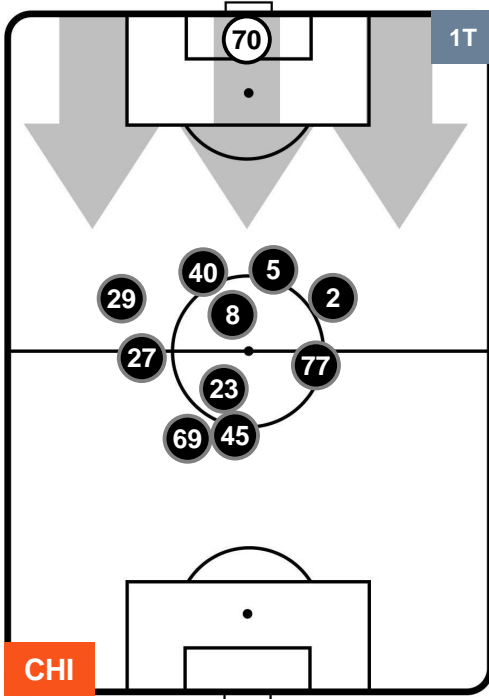

0 ROM

ROMA

POSIZIONI MEDIE

- Legenda:**
- 1ª Sostituzione ● Giocatore Entrato ● Giocatore Uscito
 - 2ª Sostituzione ● Giocatore Entrato ● Giocatore Uscito ■ Giocatore Entrato in sostituzione di ●
 - 3ª Sostituzione ● Giocatore Entrato ● Giocatore Uscito ■ Giocatore Entrato in sostituzione di ●

CHIEVOVERONA

CHI 0

0 ROM

ROMA

POSIZIONI MEDIE POSSESSO PALLA (proprio)

- Legenda:**
- 1ª Sostituzione ● Giocatore Entrato ● Giocatore Uscito
 - 2ª Sostituzione ● Giocatore Entrato ● Giocatore Uscito ■ Giocatore Entrato in sostituzione di ●
 - 3ª Sostituzione ● Giocatore Entrato ● Giocatore Uscito ■ Giocatore Entrato in sostituzione di ●