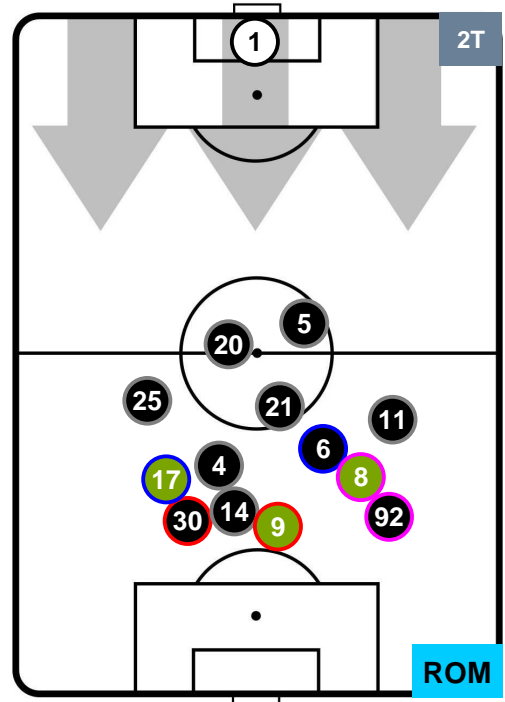

0 ROM

ROMA

POSIZIONI MEDIE

- Legenda:**
- 1ª Sostituzione ● Giocatore Entrato ● Giocatore Uscito
 - 2ª Sostituzione ● Giocatore Entrato ● Giocatore Uscito ■ Giocatore Entrato in sostituzione di ●
 - 3ª Sostituzione ● Giocatore Entrato ● Giocatore Uscito ■ Giocatore Entrato in sostituzione di ●

CHIEVOVERONA

CHI 0

0 ROM

ROMA

POSIZIONI MEDIE POSSESSO PALLA (proprio)

- Legenda:**
- 1ª Sostituzione ● Giocatore Entrato ● Giocatore Uscito
 - 2ª Sostituzione ● Giocatore Entrato ● Giocatore Uscito ■ Giocatore Entrato in sostituzione di ●
 - 3ª Sostituzione ● Giocatore Entrato ● Giocatore Uscito ■ Giocatore Entrato in sostituzione di ●

CHIEVOVERONA

CHI 0

0 ROM

ROMA

POSIZIONI MEDIE POSSESSO PALLA (avversario)

- Legenda:**
- 1ª Sostituzione ● Giocatore Entrato ● Giocatore Uscito
 - 2ª Sostituzione ● Giocatore Entrato ● Giocatore Uscito ■ Giocatore Entrato in sostituzione di ●
 - 3ª Sostituzione ● Giocatore Entrato ● Giocatore Uscito ■ Giocatore Entrato in sostituzione di ●