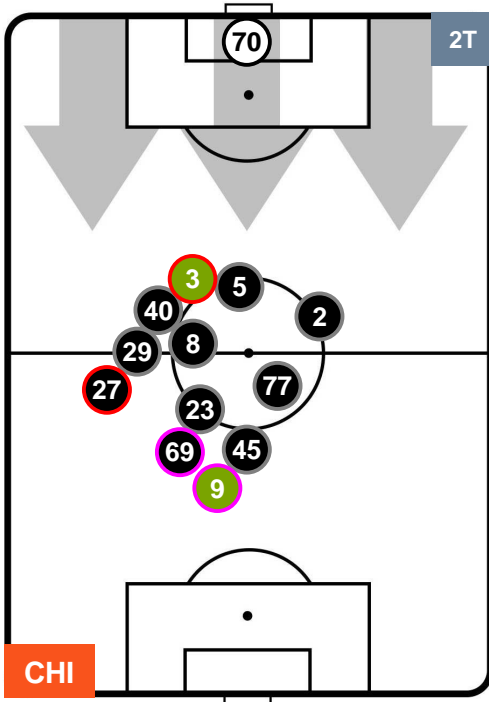

0 ROM

ROMA

POSIZIONI MEDIE

- Legenda:**
- 1ª Sostituzione ● Giocatore Entrato ● Giocatore Uscito
 - 2ª Sostituzione ● Giocatore Entrato ● Giocatore Uscito ■ Giocatore Entrato in sostituzione di ●
 - 3ª Sostituzione ● Giocatore Entrato ● Giocatore Uscito ■ Giocatore Entrato in sostituzione di ●

CHIEVOVERONA

CHI 0

0 ROM

ROMA

POSIZIONI MEDIE POSSESSO PALLA (proprio)

- Legenda:**
- 1ª Sostituzione ● Giocatore Entrato ● Giocatore Uscito
 - 2ª Sostituzione ● Giocatore Entrato ● Giocatore Uscito ■ Giocatore Entrato in sostituzione di ●
 - 3ª Sostituzione ● Giocatore Entrato ● Giocatore Uscito ■ Giocatore Entrato in sostituzione di ●

CHIEVOVERONA

CHI 0

0 ROM

ROMA

POSIZIONI MEDIE POSSESSO PALLA (avversario)

- Legenda:**
- 1ª Sostituzione ● Giocatore Entrato ● Giocatore Uscito
 - 2ª Sostituzione ● Giocatore Entrato ● Giocatore Uscito ■ Giocatore Entrato in sostituzione di ●
 - 3ª Sostituzione ● Giocatore Entrato ● Giocatore Uscito ■ Giocatore Entrato in sostituzione di ●