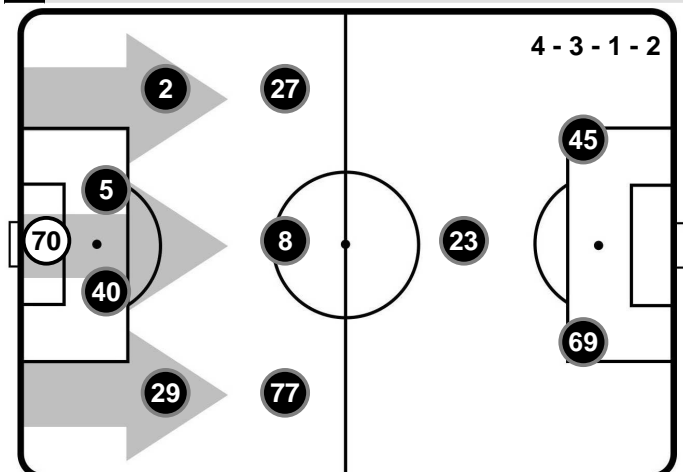

CHIEVOVERONA

CHI 0

0 ROM

ROMA

FORMAZIONI

CHIEVOVERONA

- 70 STEFANO SORRENTINO (P)
- 29 FABRIZIO CACCIATORE
- 40 NENAD TOMOVIC
- 5 ALESSANDRO GAMBERINI
- 2 PAWEL JAROSZYNSKI
- 77 SAMUEL BASTIEN
- 8 IVAN RADOVANOVIC
- 27 FABIO DEPAOLI
- 23 VALTER BIRSA
- 69 RICCARDO MEGGIORINI
- 45 ROBERTO INGLESE