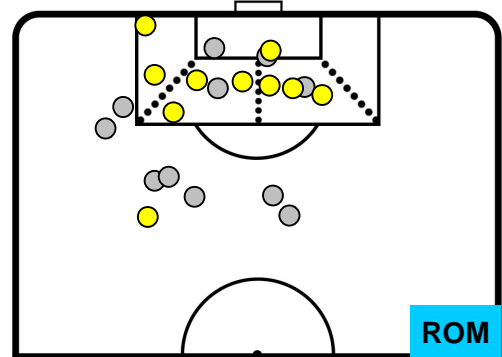

0 ROM

ROMA

ZONE DI TIRO

0	Gol	0
2	In porta	10
6	Fuori Porta	11

CROSS IN GIOCO

PALLE RECUPERATE

CHIEVOVERONA

CHI 0

0 ROM

ROMA

MVP (Most Valuable Player)

ROBERTO INGLESE		45
CHIEVOVERONA		CHI
Ruolo:	Attaccante	
Altezza:	1,87m	
Peso:	75 Kg	
Data Nascita:	12/11/1991	
Nazionalità:	ITA	
Jog 27% - Run 65% - Sprint 8% Km 10.873		
2.888	7.079	0.906
Statistiche		
Occasioni da gol	1	
Totale tiri	1	
Tiri in porta (Gol)	1(0)	
Assist	2	
Azioni attacco	5	
Cross	1	
Palle recuperate	3	
Falli subiti	2	
Minuti giocati	95'	