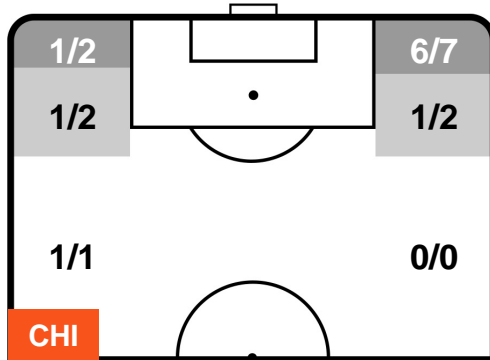

0 ROM

ROMA

ZONE DI TIRO

0	Gol	0
2	In porta	10
6	Fuori Porta	11

CROSS IN GIOCO

PALLE RECUPERATE

CHIEVOVERONA

CHI 0

0 ROM

ROMA

MVP (Most Valuable Player)

ROBERTO INGLESE		45
CHIEVOVERONA		CHI
Ruolo:	Attaccante	
Altezza:	1,87m	
Peso:	75 Kg	
Data Nascita:	12/11/1991	
Nazionalità:	ITA	
Jog 27% - Run 65% - Sprint 8% Km 10.873		
2.888	7.079	0.906
Statistiche		
Occasioni da gol	1	
Totale tiri	1	
Tiri in porta (Gol)	1(0)	
Assist	2	
Azioni attacco	5	
Cross	1	
Palle recuperate	3	
Falli subiti	2	
Minuti giocati	95'	