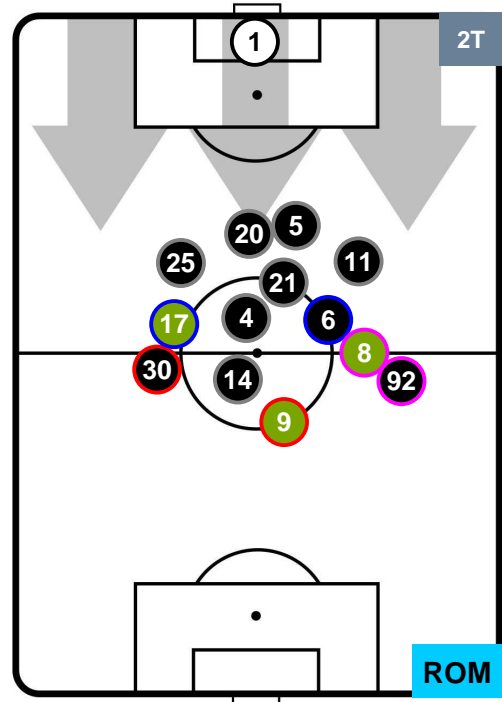

CHIEVOVERONA

CHI 0

0 ROM

ROMA

POSIZIONI MEDIE POSSESSO PALLA (proprio)

- Legenda:**
- 1ª Sostituzione ● Giocatore Entrato ● Giocatore Uscito
 - 2ª Sostituzione ● Giocatore Entrato ● Giocatore Uscito ■ Giocatore Entrato in sostituzione di ●
 - 3ª Sostituzione ● Giocatore Entrato ● Giocatore Uscito ■ Giocatore Entrato in sostituzione di ●

CHIEVOVERONA

CHI 0

0 ROM

ROMA

POSIZIONI MEDIE POSSESSO PALLA (avversario)

- Legenda:**
- 1ª Sostituzione ● Giocatore Entrato ● Giocatore Uscito
 - 2ª Sostituzione ● Giocatore Entrato ● Giocatore Uscito ■ Giocatore Entrato in sostituzione di ●
 - 3ª Sostituzione ● Giocatore Entrato ● Giocatore Uscito ■ Giocatore Entrato in sostituzione di ●