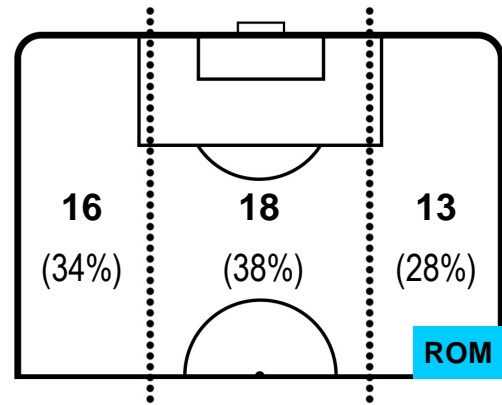

CHIEVOVERONA

CHI 0

0 ROM

ROMA

BARICENTRO

BILANCIAMENTO OFFENSIVO

CHIEVOVERONA

CHI 0

0 ROM

ROMA

ZONE DI TIRO

0	Gol	0
2	In porta	10
6	Fuori Porta	11

CROSS IN GIOCO

PALLE RECUPERATE

CHIEVOVERONA

CHI 0

0 ROM

ROMA

MVP (Most Valuable Player)

ROBERTO INGLESE		45
CHIEVOVERONA		CHI
Ruolo:	Attaccante	
Altezza:	1,87m	
Peso:	75 Kg	
Data Nascita:	12/11/1991	
Nazionalità:	ITA	
Jog 27% - Run 65% - Sprint 8% Km 10.873		
2.888	7.079	0.906
Statistiche		
Occasioni da gol	1	
Totale tiri	1	
Tiri in porta (Gol)	1(0)	
Assist	2	
Azioni attacco	5	
Cross	1	
Palle recuperate	3	
Falli subiti	2	
Minuti giocati	95'	