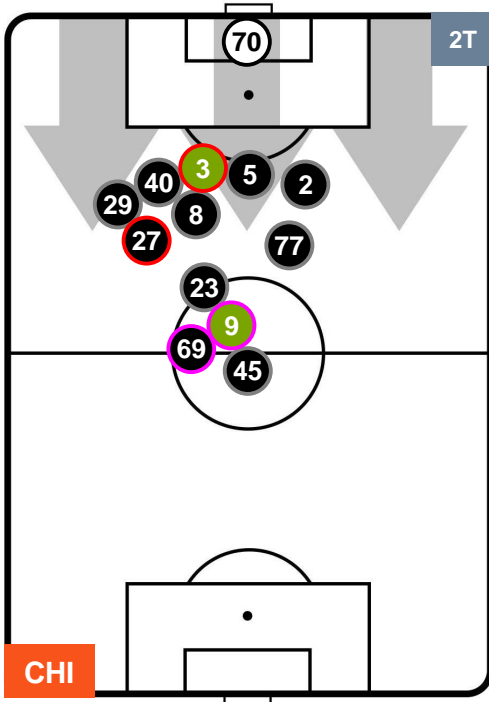

CHIEVOVERONA

CHI 0

0 ROM

ROMA

POSIZIONI MEDIE POSSESSO PALLA (proprio)

- Legenda:**
- 1ª Sostituzione ● Giocatore Entrato ● Giocatore Uscito
 - 2ª Sostituzione ● Giocatore Entrato ● Giocatore Uscito ■ Giocatore Entrato in sostituzione di ●
 - 3ª Sostituzione ● Giocatore Entrato ● Giocatore Uscito ■ Giocatore Entrato in sostituzione di ●

CHIEVOVERONA

CHI 0

0 ROM

ROMA

POSIZIONI MEDIE POSSESSO PALLA (avversario)

- Legenda:**
- 1ª Sostituzione ● Giocatore Entrato ● Giocatore Uscito
 - 2ª Sostituzione ● Giocatore Entrato ● Giocatore Uscito ■ Giocatore Entrato in sostituzione di ●
 - 3ª Sostituzione ● Giocatore Entrato ● Giocatore Uscito ■ Giocatore Entrato in sostituzione di ●

0 ROM

ROMA

ZONE DI TIRO

0	Gol	0
2	In porta	10
6	Fuori Porta	11

CROSS IN GIOCO

PALLE RECUPERATE

CHIEVOVERONA

CHI 0