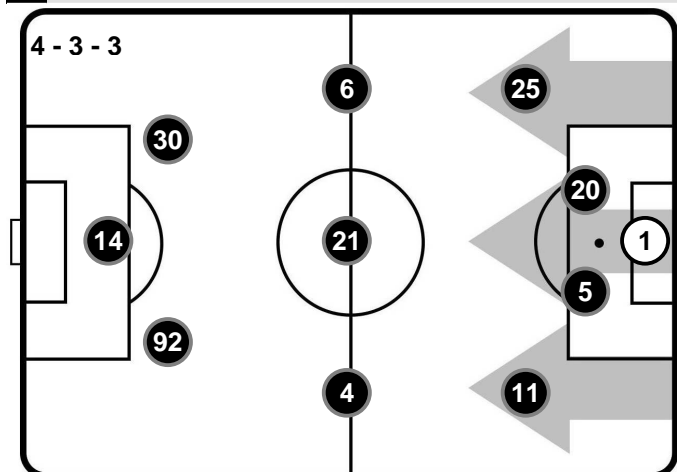

Allenatore: ROLANDO MARAN

Arbitro:
Guardalinee:
Guardalinee:
Quarto Uomo:
V.A.R.:
A.V.A.R.:

ROMA

- 1 ALISSON (P)
- 25 BRUNO PERES
- 20 FEDERICO FAZIO
- 5 JUAN JESUS
- 11 ALEKSANDAR KOLAROV
- 6 KEVIN STROOTMAN
- 21 MAXIME GONALONS
- 4 RADJA NAINGGOLAN
- 30 GERSON
- 14 PATRIK SCHICK
- 92 STEPHAN EL SHAARAWY