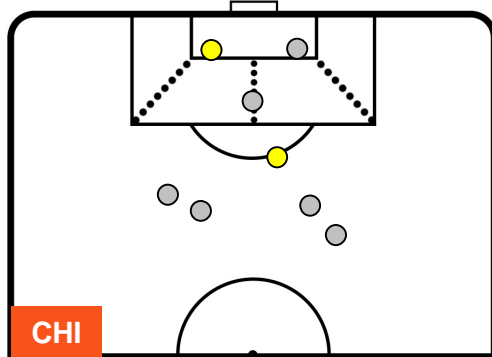

CHIEVOVERONA

CHI 0

0 ROM

ROMA

BARICENTRO

BILANCIAMENTO OFFENSIVO

CHIEVOVERONA

CHI 0

0 ROM

ROMA

ZONE DI TIRO

0	Gol	0
2	In porta	10
6	Fuori Porta	11

CROSS IN GIOCO

PALLE RECUPERATE

CHIEVOVERONA

CHI 0