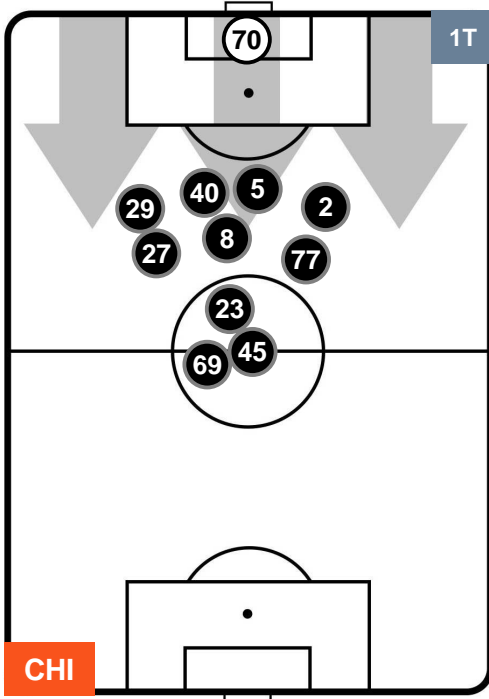

CHIEVOVERONA

CHI 0

0 ROM

ROMA

POSIZIONI MEDIE POSSESSO PALLA (proprio)

- Legenda:**
- 1ª Sostituzione ● Giocatore Entrato ● Giocatore Uscito
 - 2ª Sostituzione ● Giocatore Entrato ● Giocatore Uscito ■ Giocatore Entrato in sostituzione di ●
 - 3ª Sostituzione ● Giocatore Entrato ● Giocatore Uscito ■ Giocatore Entrato in sostituzione di ●

CHIEVOVERONA

CHI 0

0 ROM

ROMA

POSIZIONI MEDIE POSSESSO PALLA (avversario)

- Legenda:**
- 1ª Sostituzione ● Giocatore Entrato ● Giocatore Uscito
 - 2ª Sostituzione ● Giocatore Entrato ● Giocatore Uscito ■ Giocatore Entrato in sostituzione di ●
 - 3ª Sostituzione ● Giocatore Entrato ● Giocatore Uscito ■ Giocatore Entrato in sostituzione di ●

0 ROM

ROMA

ZONE DI TIRO

0	Gol	0
2	In porta	10
6	Fuori Porta	11

CROSS IN GIOCO

PALLE RECUPERATE

CHIEVOVERONA

CHI 0