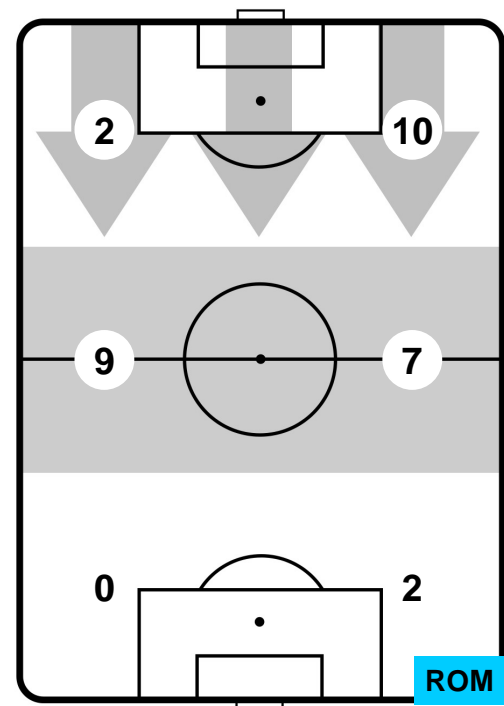

0 ROM

ROMA

ZONE DI TIRO

0	Gol	0
2	In porta	10
6	Fuori Porta	11

CROSS IN GIOCO

PALLE RECUPERATE

CHIEVOVERONA

CHI 0

0 ROM

ROMA

MVP (Most Valuable Player)

ROBERTO INGLESE		45
CHIEVOVERONA		CHI
Ruolo:	Attaccante	
Altezza:	1,87m	
Peso:	75 Kg	
Data Nascita:	12/11/1991	
Nazionalità:	ITA	
Jog 27% - Run 65% - Sprint 8% Km 10.873		
2.888	7.079	0.906
Statistiche		
Occasioni da gol	1	
Totale tiri	1	
Tiri in porta (Gol)	1(0)	
Assist	2	
Azioni attacco	5	
Cross	1	
Palle recuperate	3	
Falli subiti	2	
Minuti giocati	95'	