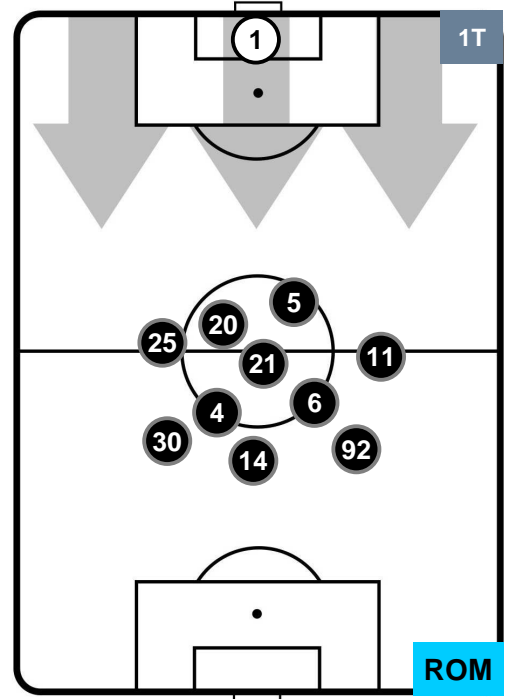

Jog-Run-Sprint (km 108.096)		
28.399	69.263	10.434

CHIEVOVERONA

CHI 0

0 ROM

ROMA

HEATMAP

CHIEVOVERONA

CHI 0

0 ROM

ROMA

POSIZIONI MEDIE

- Legenda:**
- 1ª Sostituzione ● Giocatore Entrato ● Giocatore Uscito
 - 2ª Sostituzione ● Giocatore Entrato ● Giocatore Uscito ■ Giocatore Entrato in sostituzione di ●
 - 3ª Sostituzione ● Giocatore Entrato ● Giocatore Uscito ■ Giocatore Entrato in sostituzione di ●