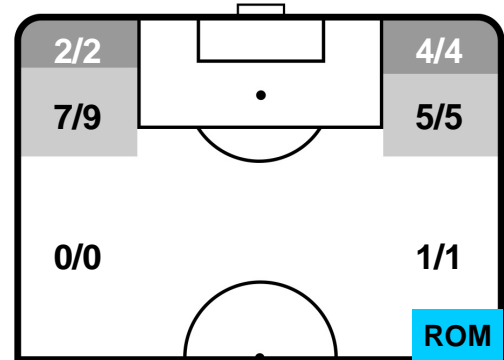

0 ROM

ROMA

ZONE DI TIRO

0	Gol	0
2	In porta	10
6	Fuori Porta	11

CROSS IN GIOCO

PALLE RECUPERATE

CHIEVOVERONA

CHI 0

0 ROM

ROMA

MVP (Most Valuable Player)

ROBERTO INGLESE		45
CHIEVOVERONA		CHI
Ruolo:	Attaccante	
Altezza:	1,87m	
Peso:	75 Kg	
Data Nascita:	12/11/1991	
Nazionalità:	ITA	
Jog 27% - Run 65% - Sprint 8% Km 10.873		
2.888	7.079	0.906
Statistiche		
Occasioni da gol	1	
Totale tiri	1	
Tiri in porta (Gol)	1(0)	
Assist	2	
Azioni attacco	5	
Cross	1	
Palle recuperate	3	
Falli subiti	2	
Minuti giocati	95'	