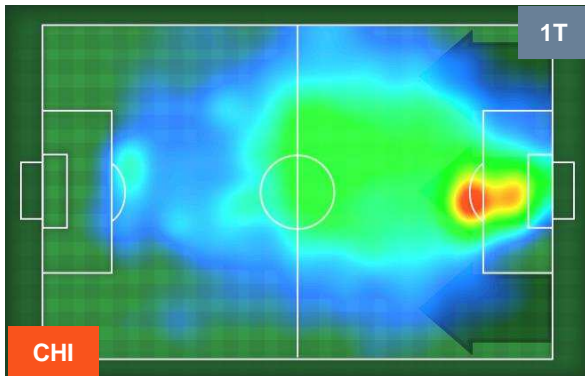

Jog-Run-Sprint (km 108.096)		
28.399	69.263	10.434

CHIEVOVERONA

CHI 0

0 ROM

ROMA

HEATMAP

CHIEVOVERONA

CHI 0

0 ROM

ROMA

POSIZIONI MEDIE

- Legenda:**
- 1ª Sostituzione ● Giocatore Entrato ● Giocatore Uscito
 - 2ª Sostituzione ● Giocatore Entrato ● Giocatore Uscito ■ Giocatore Entrato in sostituzione di ●
 - 3ª Sostituzione ● Giocatore Entrato ● Giocatore Uscito ■ Giocatore Entrato in sostituzione di ●