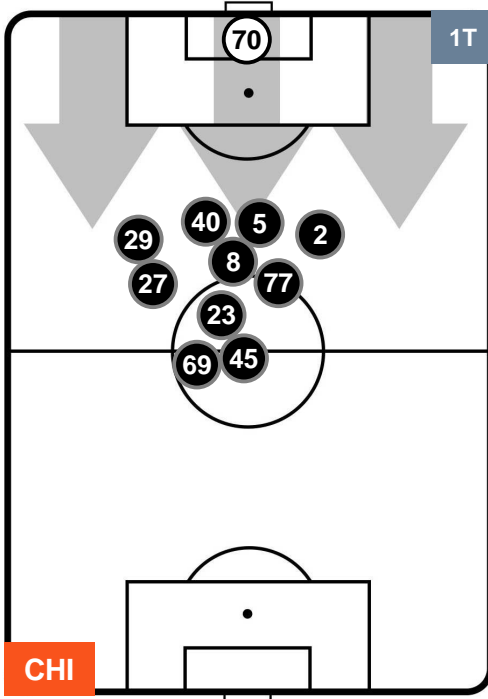

Jog-Run-Sprint (km 108.096)		
28.399	69.263	10.434

CHIEVOVERONA

CHI 0

0 ROM

ROMA

HEATMAP

CHIEVOVERONA

CHI 0

0 ROM

ROMA

POSIZIONI MEDIE

- Legenda:**
- 1ª Sostituzione ● Giocatore Entrato ● Giocatore Uscito
 - 2ª Sostituzione ● Giocatore Entrato ● Giocatore Uscito ■ Giocatore Entrato in sostituzione di ●
 - 3ª Sostituzione ● Giocatore Entrato ● Giocatore Uscito ■ Giocatore Entrato in sostituzione di ●