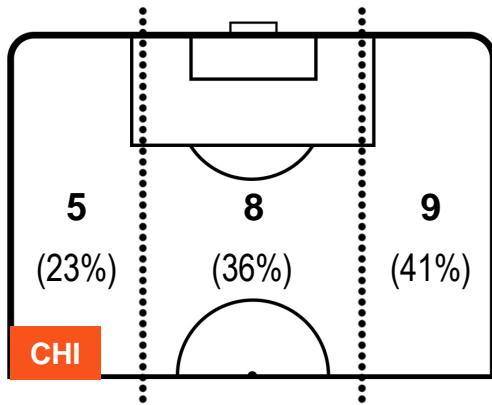

CHIEVOVERONA

CHI 0

0 ROM

ROMA

BARICENTRO

BILANCIAMENTO OFFENSIVO

CHIEVOVERONA

CHI 0

0 ROM

ROMA

ZONE DI TIRO

0	Gol	0
2	In porta	10
6	Fuori Porta	11

CROSS IN GIOCO

PALLE RECUPERATE

CHIEVOVERONA

CHI 0

0 ROM

ROMA

MVP (Most Valuable Player)

ROBERTO INGLESE		45
CHIEVOVERONA		CHI
Ruolo:	Attaccante	
Altezza:	1,87m	
Peso:	75 Kg	
Data Nascita:	12/11/1991	
Nazionalità:	ITA	
Jog 27% - Run 65% - Sprint 8% Km 10.873		
2.888	7.079	0.906
Statistiche		
Occasioni da gol	1	
Totale tiri	1	
Tiri in porta (Gol)	1(0)	
Assist	2	
Azioni attacco	5	
Cross	1	
Palle recuperate	3	
Falli subiti	2	
Minuti giocati	95'	