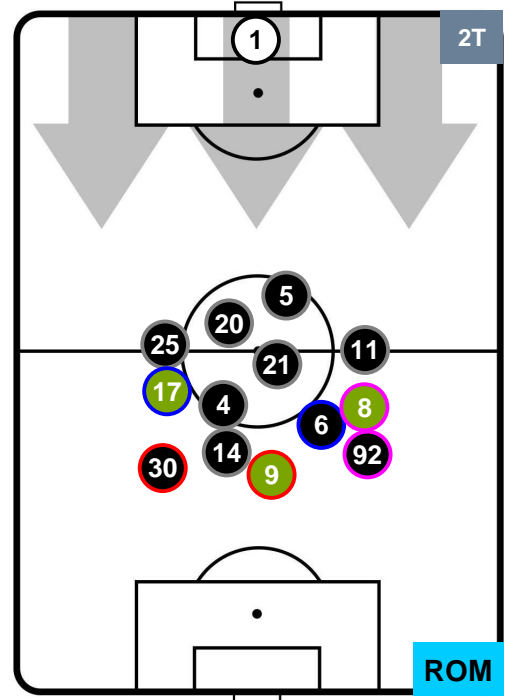

Jog-Run-Sprint (km 108.096)		
28.399	69.263	10.434

CHIEVOVERONA

CHI 0

0 ROM

ROMA

HEATMAP

CHIEVOVERONA

CHI 0

0 ROM

ROMA

POSIZIONI MEDIE

- Legenda:**
- 1ª Sostituzione ● Giocatore Entrato ● Giocatore Uscito
 - 2ª Sostituzione ● Giocatore Entrato ● Giocatore Uscito ■ Giocatore Entrato in sostituzione di ●
 - 3ª Sostituzione ● Giocatore Entrato ● Giocatore Uscito ■ Giocatore Entrato in sostituzione di ●