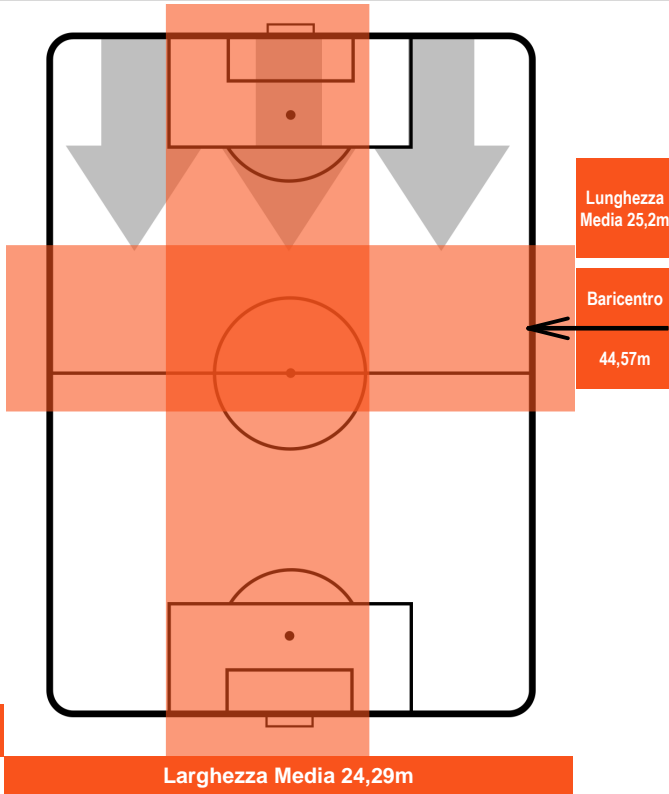

CHIEVOVERONA

CHI 0

0 ROM

ROMA

BARICENTRO

BILANCIAMENTO OFFENSIVO

CHIEVOVERONA

CHI 0

0 ROM

ROMA

ZONE DI TIRO

0	Gol	0
2	In porta	10
6	Fuori Porta	11

CROSS IN GIOCO

PALLE RECUPERATE

CHIEVOVERONA

CHI 0

0 ROM

ROMA

MVP (Most Valuable Player)

ROBERTO INGLESE		45
CHIEVOVERONA		CHI
Ruolo:	Attaccante	
Altezza:	1,87m	
Peso:	75 Kg	
Data Nascita:	12/11/1991	
Nazionalità:	ITA	
Jog 27% - Run 65% - Sprint 8% Km 10.873		
2.888	7.079	0.906
Statistiche		
Occasioni da gol	1	
Totale tiri	1	
Tiri in porta (Gol)	1(0)	
Assist	2	
Azioni attacco	5	
Cross	1	
Palle recuperate	3	
Falli subiti	2	
Minuti giocati	95'	