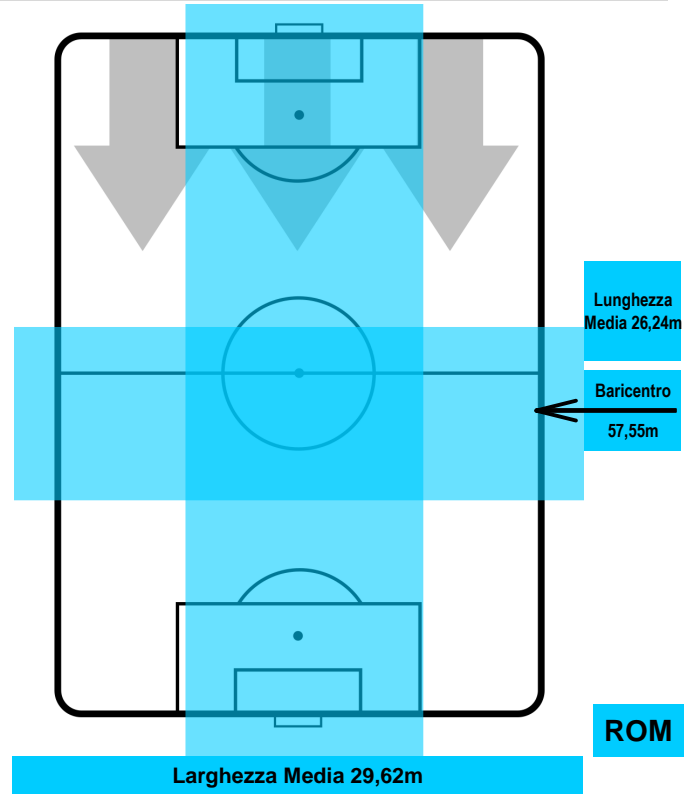

CHIEVOVERONA

CHI 0

0 ROM

ROMA

BARICENTRO

BILANCIAMENTO OFFENSIVO

CHIEVOVERONA

CHI 0

0 ROM

ROMA

ZONE DI TIRO

0	Gol	0
2	In porta	10
6	Fuori Porta	11

CROSS IN GIOCO

PALLE RECUPERATE

CHIEVOVERONA

CHI 0