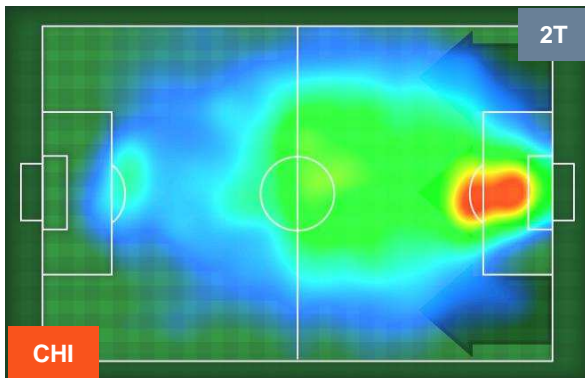

Jog-Run-Sprint (km 108.096)		
28.399	69.263	10.434

CHIEVOVERONA

CHI 0

0 ROM

ROMA

HEATMAP

CHIEVOVERONA

CHI 0

0 ROM

ROMA

POSIZIONI MEDIE

- Legenda:**
- 1ª Sostituzione ● Giocatore Entrato ● Giocatore Uscito
 - 2ª Sostituzione ● Giocatore Entrato ● Giocatore Uscito ■ Giocatore Entrato in sostituzione di ●
 - 3ª Sostituzione ● Giocatore Entrato ● Giocatore Uscito ■ Giocatore Entrato in sostituzione di ●