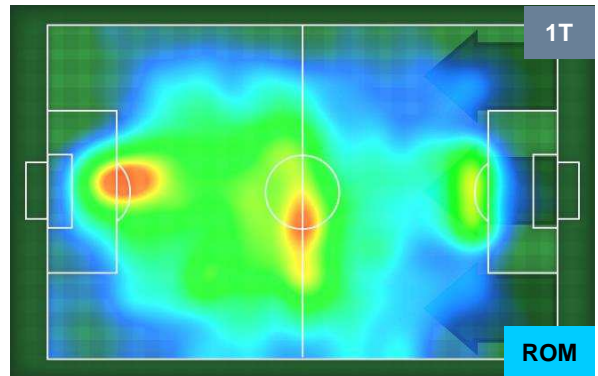

Jog-Run-Sprint (km 108.096)		
28.399	69.263	10.434

CHIEVOVERONA

CHI 0

0 ROM

ROMA

HEATMAP

CHIEVOVERONA

CHI 0

0 ROM

ROMA

POSIZIONI MEDIE

- Legenda:**
- 1ª Sostituzione ● Giocatore Entrato ● Giocatore Uscito
 - 2ª Sostituzione ● Giocatore Entrato ● Giocatore Uscito ■ Giocatore Entrato in sostituzione di ●
 - 3ª Sostituzione ● Giocatore Entrato ● Giocatore Uscito ■ Giocatore Entrato in sostituzione di ●