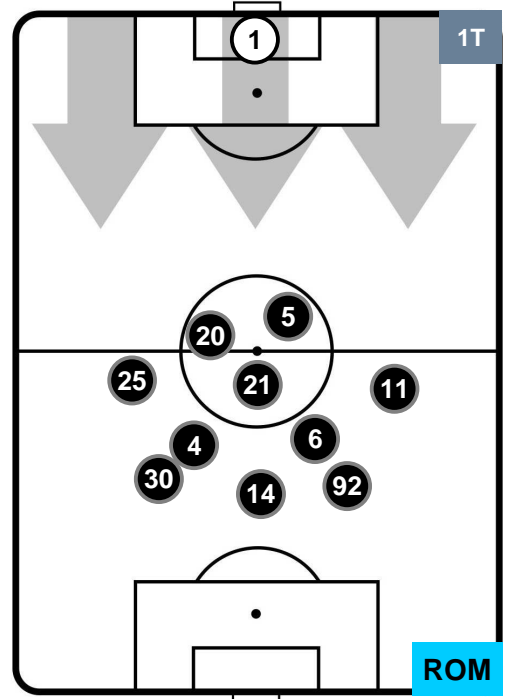

0 ROM

ROMA

POSIZIONI MEDIE

- Legenda:**
- 1ª Sostituzione ● Giocatore Entrato ● Giocatore Uscito
 - 2ª Sostituzione ● Giocatore Entrato ● Giocatore Uscito ■ Giocatore Entrato in sostituzione di ●
 - 3ª Sostituzione ● Giocatore Entrato ● Giocatore Uscito ■ Giocatore Entrato in sostituzione di ●

CHIEVOVERONA

CHI 0

0 ROM

ROMA

POSIZIONI MEDIE POSSESSO PALLA (proprio)

- Legenda:**
- 1ª Sostituzione ● Giocatore Entrato ● Giocatore Uscito
 - 2ª Sostituzione ● Giocatore Entrato ● Giocatore Uscito ■ Giocatore Entrato in sostituzione di ●
 - 3ª Sostituzione ● Giocatore Entrato ● Giocatore Uscito ■ Giocatore Entrato in sostituzione di ●

CHIEVOVERONA

CHI 0

0 ROM

ROMA

POSIZIONI MEDIE POSSESSO PALLA (avversario)

- Legenda:**
- 1ª Sostituzione ● Giocatore Entrato ● Giocatore Uscito
 - 2ª Sostituzione ● Giocatore Entrato ● Giocatore Uscito ■ Giocatore Entrato in sostituzione di ●
 - 3ª Sostituzione ● Giocatore Entrato ● Giocatore Uscito ■ Giocatore Entrato in sostituzione di ●