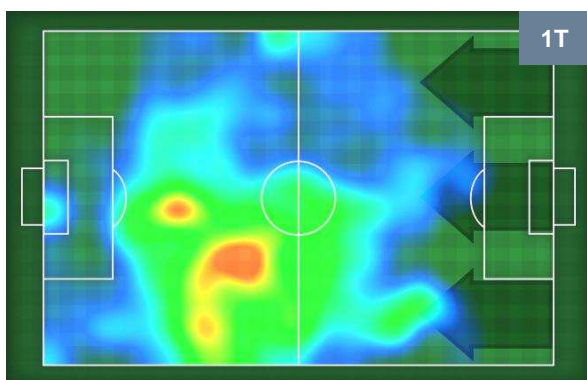

SASSUOLO

SAS 2

1 CRO

CROTONE

MVP (Most Valuable Player)

MATTEO POLITANO		16
SASSUOLO		SAS
Ruolo:	Attaccante	
Altezza:	1,7m	
Peso:	65 Kg	
Data Nascita:	03/08/1993	
Nazionalità:	ITA	
Jog 26% - Run 63% - Sprint 11% Km 10.927		
2.835	6.857	1.235
Statistiche		
Gol	1	
Occasioni da gol	1	
Totale tiri	2	
Tiri in porta (Gol)	1(1)	
Assist	1	
Azioni attacco	8	
Cross	3	
Falli subiti	1	
Minuti giocati	90'	
HeatMap		

ANTE BUDIMIR		17
CROTONE		CRO
Ruolo:	Attaccante	
Altezza:	1,9m	
Peso:	75 Kg	
Data Nascita:	22/07/1991	
Nazionalità:	BIH	
Jog 26% - Run 67% - Sprint 7% Km 10.691		
2.728	7.156	0.807
Statistiche		
Occasioni da gol	1	
Totale tiri	1	
Tiri in porta (Gol)	1(0)	
Azioni attacco	5	
Minuti giocati	95'	
HeatMap