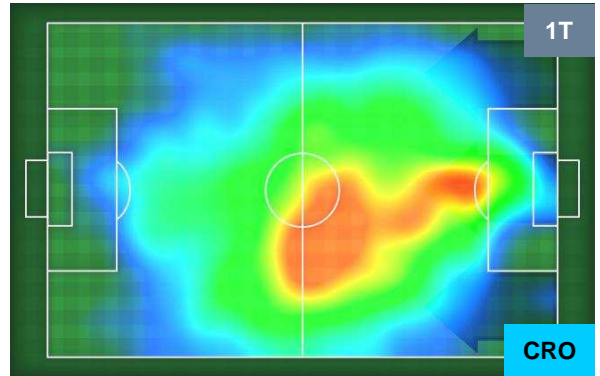

SASSUOLO

SAS 2

1 CRO

CROTONE

RANKING GIOCATORI (Performance Chilometriche-Velocistiche)

Jog - Run - Sprint (km)

Rank	Player	totale km
1	SIMONE MISSIROLI	11.28
	2.869	7.696
	0.715	
2	DIEGO FALCINELLI	11.166
	2.677	7.476
	1.013	
3	MATTEO POLITANO	10.927
	2.835	6.857
	1.235	
4	LUCA MAZZITELLI	10.89
	3	7.03
	0.86	
5	FEDERICO PELUSO	10.785
	2.869	6.971
	0.945	

Velocità media in Run (km/h)

Rank	Player	Team	Velocity (km/h)
1	F. CASSATA	SAS	7.7
2	D. BERARDI	SAS	7.4
3	M. POLITANO	SAS	7.4
4	L. MAZZITELLI	SAS	7.2
5	S. MISSIROLI	SAS	7.2

Velocità in Sprint (km/h)

Rank	Player	Team	Velocity (km/h)
1	F. PELUSO	SAS	32.79
2	E. GOLDANIGA	SAS	31.91
3	D. BERARDI	SAS	31.68
4	F. CASSATA	SAS	31.29

Jog - Run - Sprint (km)

Rank	Player	totale km
1	ROLANDO MANDRAGORA	11.714
	2.514	8.737
	0.463	
2	ALEKSANDAR TONEV	11
	3.057	6.542
	1.401	
3	MARIO SAMPIRISI	10.854
	2.485	7.555
	0.814	
4	ANTE BUDIMIR	10.691
	2.728	7.156
	0.807	
5	FEDERICO CECCHERINI	9.959
	2.726	6.681
	0.552	

Velocità media in Run (km/h)

Rank	Player	Team	Velocity (km/h)
1	M. ROHDEN	CRO	8.2
2	A. BARBERIS	CRO	7.7
3	R. MANDRAGORA	CRO	7.6
4	A. STOIAN	CRO	7.2
5	A. TONEV	CRO	7.2

Velocità in Sprint (km/h)

Rank	Player	Team	Velocity (km/h)
1	A. TONEV	CRO	33.04
2	A. BUDIMIR	CRO	31.05
3	M. SAMPIRISI	CRO	30.41
4	A. AJETI	CRO	29.71

PERFORMANCE DI SQUADRA (Chilometriche-Velocistiche)

Distanza percorsa (Km) 108.043

Velocità Media (Km/h) 6.6

Jog-Run-Sprint (km 108.043)

28.865	70.617	8.561

Distanza percorsa (Km) 107.829

Velocità Media (Km/h) 6.7

Jog-Run-Sprint (km 107.829)

27.488	71.999	8.342

SASSUOLO

SAS 2

1 CRO

CROTONE

HEATMAP