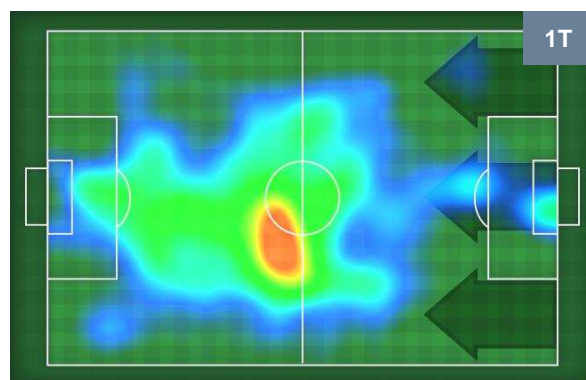

SASSUOLO

SAS 2

1 CRO

CROTONE

MVP (Most Valuable Player)

MATTEO POLITANO		16
SASSUOLO		SAS
Ruolo:	Attaccante	
Altezza:	1,7m	
Peso:	65 Kg	
Data Nascita:	03/08/1993	
Nazionalità:	ITA	
Jog 26% - Run 63% - Sprint 11% Km 10.927		
2.835	6.857	1.235
Statistiche		
Gol	1	
Occasioni da gol	1	
Totale tiri	2	
Tiri in porta (Gol)	1(1)	
Assist	1	
Azioni attacco	8	
Cross	3	
Falli subiti	1	
Minuti giocati	90'	
HeatMap		

ANTE BUDIMIR		17
CROTONE		CRO
Ruolo:	Attaccante	
Altezza:	1,9m	
Peso:	75 Kg	
Data Nascita:	22/07/1991	
Nazionalità:	BIH	
Jog 26% - Run 67% - Sprint 7% Km 10.691		
2.728	7.156	0.807
Statistiche		
Occasioni da gol	1	
Totale tiri	1	
Tiri in porta (Gol)	1(0)	
Azioni attacco	5	
Minuti giocati	95'	
HeatMap