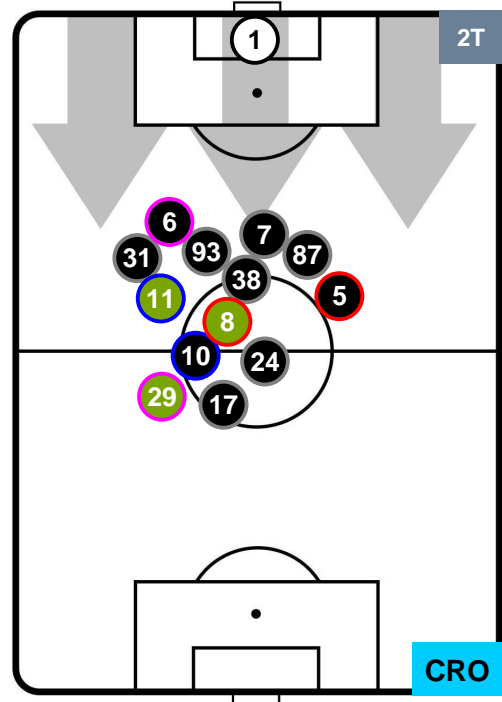

### HEATMAP

SASSUOLO

SAS 2

1 CRO

CROTONE

## POSIZIONI MEDIE

- Legenda:**
- 1ª Sostituzione Giocatore Entrato Giocatore Uscito
  - 2ª Sostituzione Giocatore Entrato Giocatore Uscito Giocatore Entrato in sostituzione di
  - 3ª Sostituzione Giocatore Entrato Giocatore Uscito Giocatore Entrato in sostituzione di