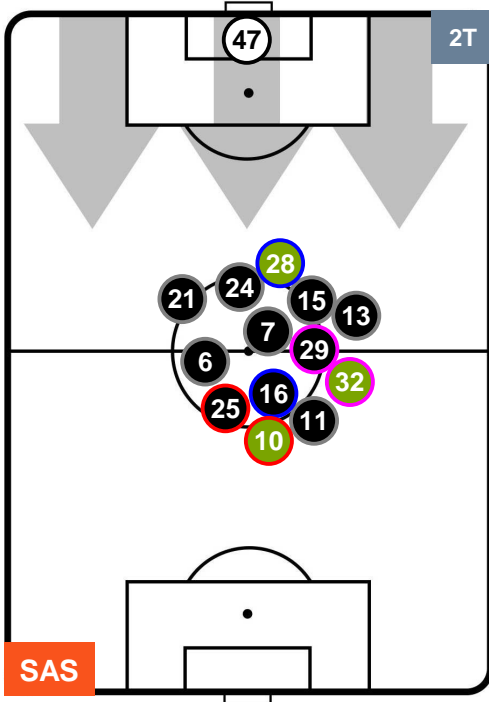

### HEATMAP

SASSUOLO

SAS 2

1 CRO

CROTONE

## POSIZIONI MEDIE

- Legenda:**
- 1ª Sostituzione Giocatore Entrato Giocatore Uscito
  - 2ª Sostituzione Giocatore Entrato Giocatore Uscito Giocatore Entrato in sostituzione di
  - 3ª Sostituzione Giocatore Entrato Giocatore Uscito Giocatore Entrato in sostituzione di