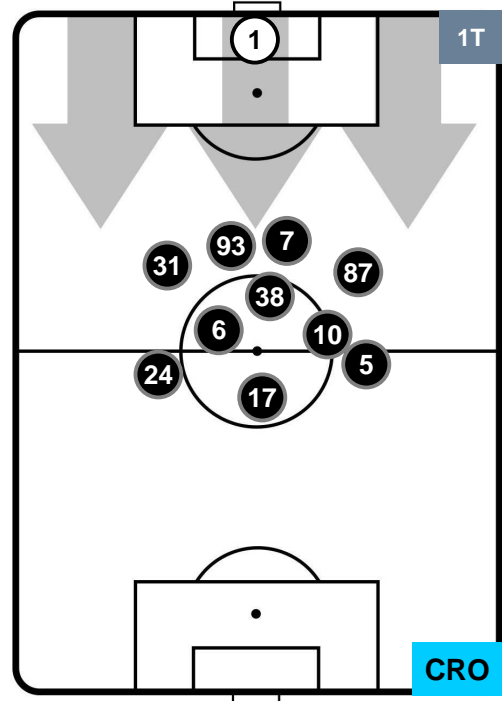

### HEATMAP

SASSUOLO

SAS 2

1 CRO

CROTONE

## POSIZIONI MEDIE

- Legenda:**
- 1ª Sostituzione Giocatore Entrato Giocatore Uscito
  - 2ª Sostituzione Giocatore Entrato Giocatore Uscito Giocatore Entrato in sostituzione di
  - 3ª Sostituzione Giocatore Entrato Giocatore Uscito Giocatore Entrato in sostituzione di