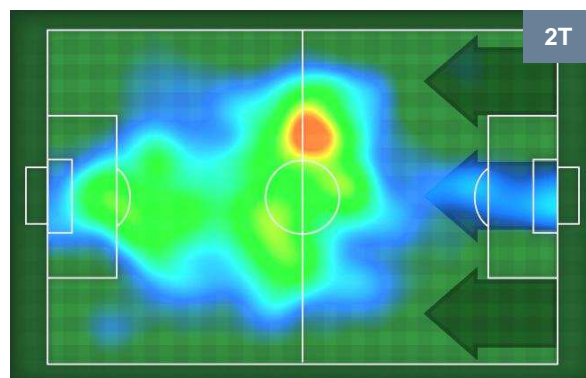

SASSUOLO

SAS 2

1 CRO

CROTONE

MVP (Most Valuable Player)

MATTEO POLITANO		16
SASSUOLO		SAS
Ruolo:	Attaccante	
Altezza:	1,7m	
Peso:	65 Kg	
Data Nascita:	03/08/1993	
Nazionalità:	ITA	
Jog 26% - Run 63% - Sprint 11% Km 10.927		
2.835	6.857	1.235
Statistiche		
Gol	1	
Occasioni da gol	1	
Totale tiri	2	
Tiri in porta (Gol)	1(1)	
Assist	1	
Azioni attacco	8	
Cross	3	
Falli subiti	1	
Minuti giocati	90'	
HeatMap		

ANTE BUDIMIR		17
CROTONE		CRO
Ruolo:	Attaccante	
Altezza:	1,9m	
Peso:	75 Kg	
Data Nascita:	22/07/1991	
Nazionalità:	BIH	
Jog 26% - Run 67% - Sprint 7% Km 10.691		
2.728	7.156	0.807
Statistiche		
Occasioni da gol	1	
Totale tiri	1	
Tiri in porta (Gol)	1(0)	
Azioni attacco	5	
Minuti giocati	95'	
HeatMap