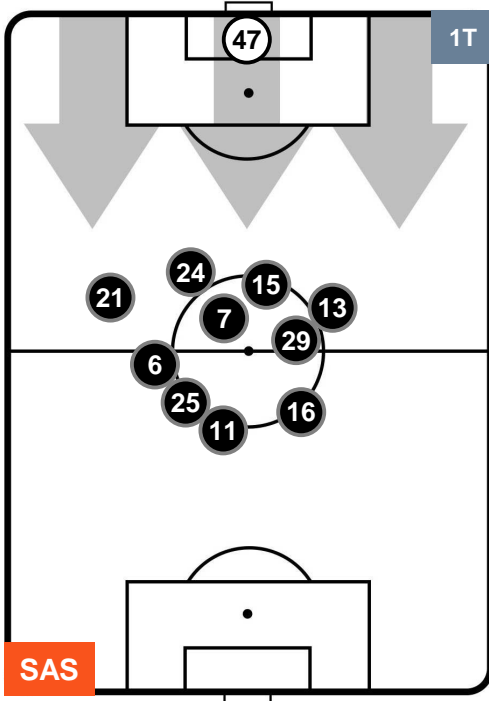

### HEATMAP

SASSUOLO

SAS 2

1 CRO

CROTONE

## POSIZIONI MEDIE

- Legenda:**
- 1ª Sostituzione Giocatore Entrato Giocatore Uscito
  - 2ª Sostituzione Giocatore Entrato Giocatore Uscito Giocatore Entrato in sostituzione di
  - 3ª Sostituzione Giocatore Entrato Giocatore Uscito Giocatore Entrato in sostituzione di