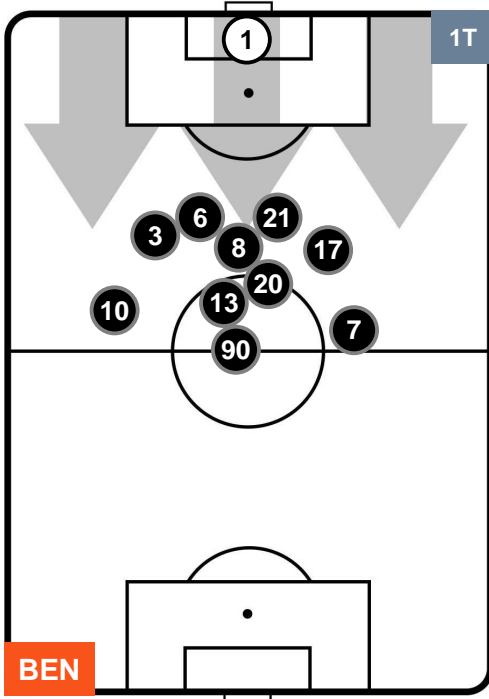

Jog-Run-Sprint (km 115.312)		
28.116	77.479	9.717

BENEVENTO  **BEN 1** **2** **SPA**  SPAL

HEATMAP

BENEVENTO

BEN 1

2 SPA

SPAL

POSIZIONI MEDIE

- Legenda:**
- 1ª Sostituzione ● Giocatore Entrato ● Giocatore Uscito
 - 2ª Sostituzione ● Giocatore Entrato ● Giocatore Uscito ■ Giocatore Entrato in sostituzione di ●
 - 3ª Sostituzione ● Giocatore Entrato ● Giocatore Uscito ■ Giocatore Entrato in sostituzione di ●