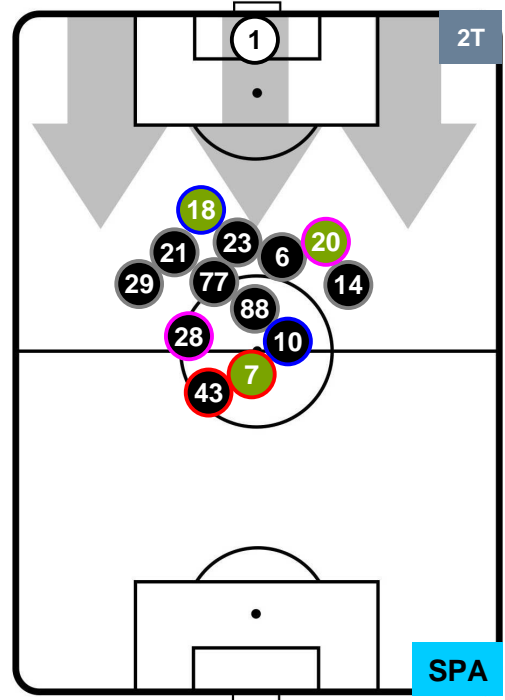

Jog-Run-Sprint (km 115.312)		
28.116	77.479	9.717

BENEVENTO  **BEN 1** **2** **SPA**  SPAL

HEATMAP

BENEVENTO

BEN 1

2 SPA

SPAL

POSIZIONI MEDIE

- Legenda:**
- 1ª Sostituzione ● Giocatore Entrato ● Giocatore Uscito
 - 2ª Sostituzione ● Giocatore Entrato ● Giocatore Uscito ■ Giocatore Entrato in sostituzione di ●
 - 3ª Sostituzione ● Giocatore Entrato ● Giocatore Uscito ■ Giocatore Entrato in sostituzione di ●

BENEVENTO

BEN 1

2 **SPA**

SPAL

POSIZIONI MEDIE POSSESSO PALLA (proprio)

- Legenda:**
- 1ª Sostituzione ● Giocatore Entrato ● Giocatore Uscito
 - 2ª Sostituzione ● Giocatore Entrato ● Giocatore Uscito ■ Giocatore Entrato in sostituzione di ●
 - 3ª Sostituzione ● Giocatore Entrato ● Giocatore Uscito ■ Giocatore Entrato in sostituzione di ●