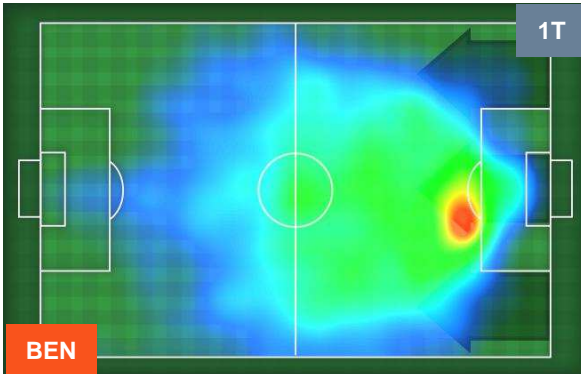

BENEVENTO

BEN 1

2 SPA

SPAL

RANKING GIOCATORI (Performance Chilometriche-Velocistiche)

Jog - Run - Sprint (km)		
1	DANILO CATALDI	totale km 12.203
2.526	8.702	0.975
2	LEDIAN MEMUSHAJ	totale km 11.328
2.797	7.567	0.964
3	BERAT DJIMSITI	totale km 11.137
2.66	7.677	0.8
4	AMATO CICIRETTI	totale km 10.964
2.907	7.01	1.047
5	GIANLUCA DI CHIARA	totale km 10.863
2.849	7.196	0.818

Velocità media in Run (km/h)		
1	D. CATALDI	BEN 7.7
2	R. CHIBSAH	BEN 7.4
3	S. ARMENTEROS	BEN 7.3
4	L. MEMUSHAJ	BEN 7.2
5	B. DJIMSITI	BEN 7

Velocità in Sprint (km/h)		
1	M. D'ALESSANDRO	BEN 33.71
2	R. CHIBSAH	BEN 33.27
3	D. CATALDI	BEN 31.33
4	V. PARIGINI	BEN 31.23

Jog - Run - Sprint (km)		
1	ALBERTO GRASSI	totale km 12.447
2.629	8.629	1.189
2	FEDERICO VIVIANI	totale km 12.151
2.734	8.583	0.834
3	FEDERICO MATTIELLO	totale km 12.005
2.507	8.156	1.342
4	BARTOSZ SALAMON	totale km 11.203
2.677	7.814	0.712
5	MICHELE CREMONESI	totale km 11.141
2.825	7.465	0.851

Velocità media in Run (km/h)		
1	A. GRASSI	SPA 7.8
2	F. MATTIELLO	SPA 7.7
3	E. SCHIAVON	SPA 7.7
4	F. VIVIANI	SPA 7.6
5	S. FLOCCARI	SPA 7.4

Velocità in Sprint (km/h)		
1	M. LAZZARI	SPA 31.51
2	F. VIVIANI	SPA 31.27
3	B. SALAMON	SPA 31.11
4	F. VICARI	SPA 30.68

PERFORMANCE DI SQUADRA (Chilometriche-Velocistiche)

Distanza percorsa (Km)	111.203
Velocità Media (Km/h)	6.7

Jog-Run-Sprint (km 111.203)		
28.368	73.988	8.847

Distanza percorsa (Km)	115.312
Velocità Media (Km/h)	6.9

Jog-Run-Sprint (km 115.312)		
28.116	77.479	9.717

BENEVENTO **BEN 1** **2** **SPA** SPAL

HEATMAP