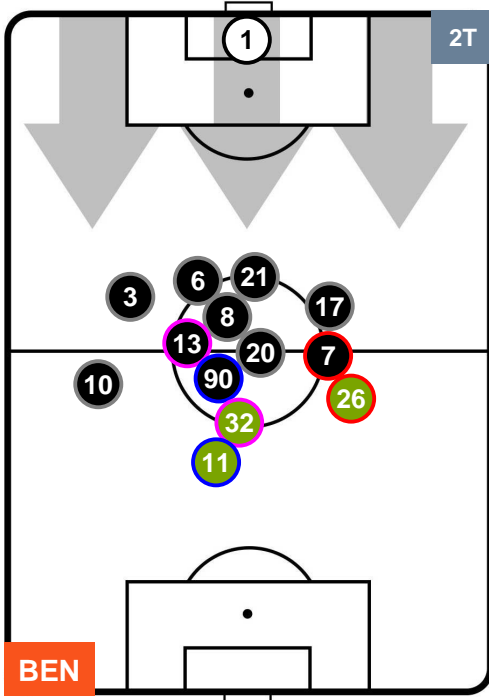

Jog-Run-Sprint (km 115.312)		
28.116	77.479	9.717

BENEVENTO  **BEN 1** **2** **SPA**  SPAL

HEATMAP

BENEVENTO

BEN 1

2 SPA

SPAL

POSIZIONI MEDIE

- Legenda:**
- 1ª Sostituzione ● Giocatore Entrato ● Giocatore Uscito
 - 2ª Sostituzione ● Giocatore Entrato ● Giocatore Uscito ■ Giocatore Entrato in sostituzione di ●
 - 3ª Sostituzione ● Giocatore Entrato ● Giocatore Uscito ■ Giocatore Entrato in sostituzione di ●