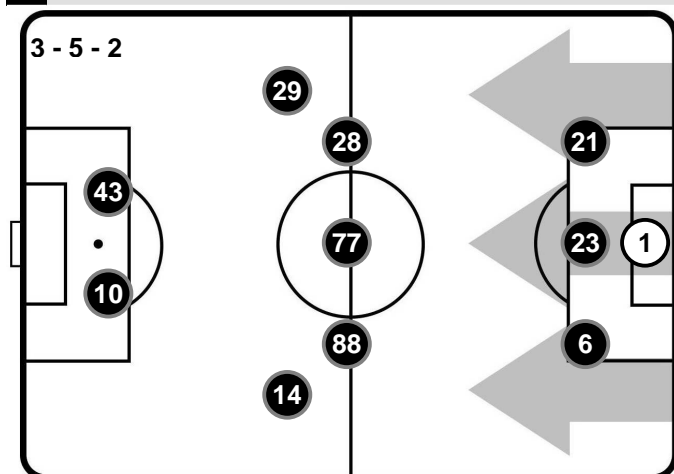

SPAL

- 1 ALFRED GOMIS (P)
- 21 BARTOSZ SALAMON
- 23 FRANCESCO VICARI
- 6 MICHELE CREMONESI
- 29 MANUEL LAZZARI
- 28 PASQUALE SCHIATTARELLA
- 77 FEDERICO VIVIANI
- 88 ALBERTO GRASSI
- 14 FEDERICO MATTIELLO
- 43 ALBERTO PALOSCHI
- 10 SERGIO FLOCCARI