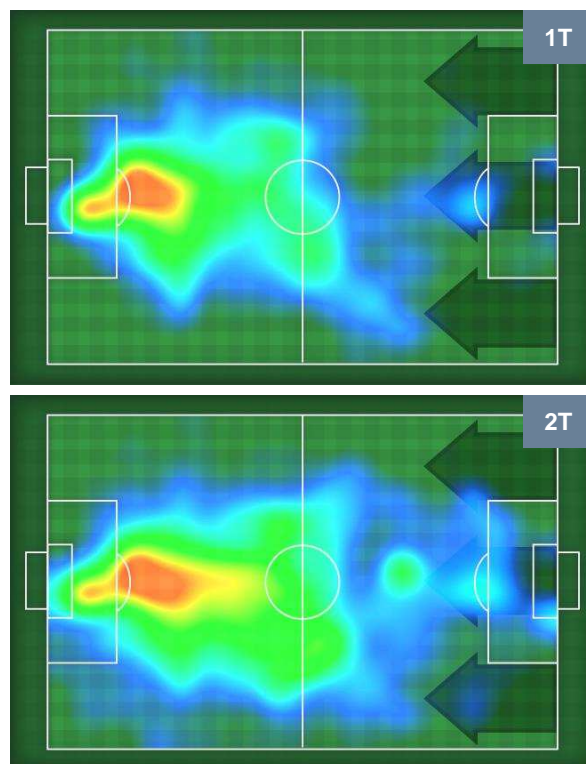

BENEVENTO

BEN 1

2 SPA

SPAL

MVP (Most Valuable Player)

AMATO CICIRETTI		10
BENEVENTO		BEN
Ruolo:	Centrocampista	
Altezza:	1,7m	
Peso:	68 Kg	
Data Nascita:	31/12/1993	
Nazionalità:	ITA	
Jog 27% - Run 64% - Sprint 9% Km 10.964		
2.907	7.01	1.047
Statistiche		
Occasioni da gol	4	
Totale tiri	4	
Tiri in porta (Gol)	2(0)	
Azioni attacco	5	
Cross	1	
Palle recuperate	4	
Falli subiti	1	
Minuti giocati	98'	

SERGIO FLOCCARI		10
SPAL		SPA
Ruolo:	Attaccante	
Altezza:	1,8m	
Peso:	79 Kg	
Data Nascita:	12/11/1981	
Nazionalità:	ITA	
Jog 24% - Run 68% - Sprint 8% Km 10.461		
2.543	7.071	0.847
Statistiche		
Gol	2	
Occasioni da gol	5	
Totale tiri	4	
Tiri in porta (Gol)	4(2)	
Azioni attacco	4	
Cross	1	
Minuti giocati	86'	

HeatMap