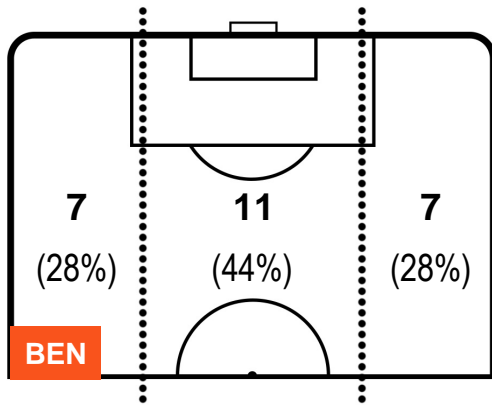

BENEVENTO

BEN 1

2 **SPA**

SPAL

POSIZIONI MEDIE POSSESSO PALLA (proprio)

- Legenda:**
- 1ª Sostituzione ● Giocatore Entrato ● Giocatore Uscito
 - 2ª Sostituzione ● Giocatore Entrato ● Giocatore Uscito ■ Giocatore Entrato in sostituzione di ●
 - 3ª Sostituzione ● Giocatore Entrato ● Giocatore Uscito ■ Giocatore Entrato in sostituzione di ●

BENEVENTO **BEN 1** **2** **SPA** SPAL

POSIZIONI MEDIE POSSESSO PALLA (avversario)

- Legenda:**
- 1ª Sostituzione Giocatore Entrato Giocatore Uscito
 - 2ª Sostituzione Giocatore Entrato Giocatore Uscito Giocatore Entrato in sostituzione di
 - 3ª Sostituzione Giocatore Entrato Giocatore Uscito Giocatore Entrato in sostituzione di

BENEVENTO **BEN 1** **2** **SPA** SPAL

BARICENTRO

BILANCIAMENTO OFFENSIVO

BENEVENTO **BEN 1** **2** **SPA** SPAL

ZONE DI TIRO

CROSS IN GIOCO

PALLE RECUPERATE

BENEVENTO