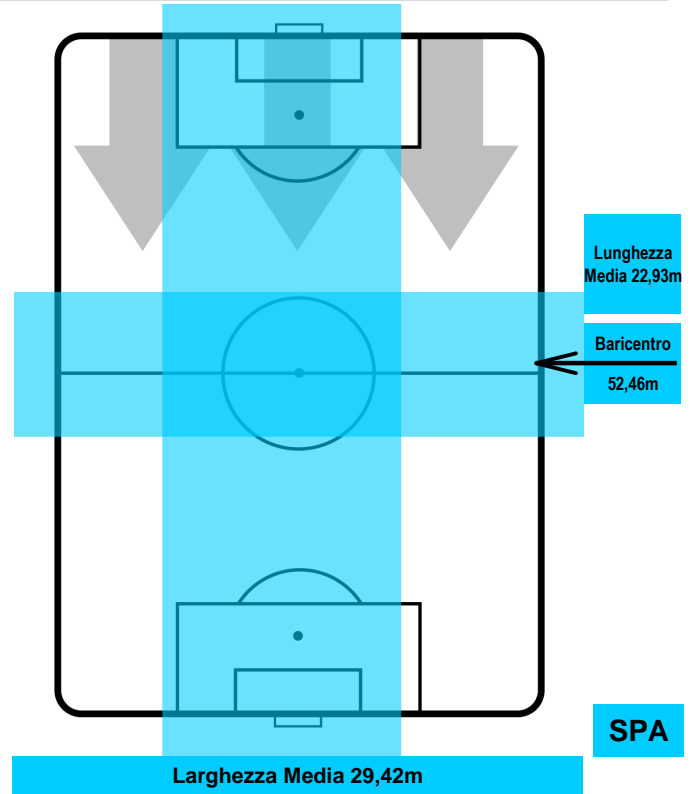

BENEVENTO

BEN 1

2 **SPA**

SPAL

POSIZIONI MEDIE POSSESSO PALLA (proprio)

- Legenda:**
- 1ª Sostituzione ● Giocatore Entrato ● Giocatore Uscito
 - 2ª Sostituzione ● Giocatore Entrato ● Giocatore Uscito ■ Giocatore Entrato in sostituzione di ●
 - 3ª Sostituzione ● Giocatore Entrato ● Giocatore Uscito ■ Giocatore Entrato in sostituzione di ●

BENEVENTO **BEN 1** **2** **SPA** SPAL

POSIZIONI MEDIE POSSESSO PALLA (avversario)

- Legenda:**
- 1ª Sostituzione Giocatore Entrato Giocatore Uscito
 - 2ª Sostituzione Giocatore Entrato Giocatore Uscito Giocatore Entrato in sostituzione di
 - 3ª Sostituzione Giocatore Entrato Giocatore Uscito Giocatore Entrato in sostituzione di

BENEVENTO **BEN 1** **2** **SPA** SPAL

BARICENTRO

BILANCIAMENTO OFFENSIVO

BENEVENTO **BEN 1** **2** **SPA** SPAL

ZONE DI TIRO

CROSS IN GIOCO

PALLE RECUPERATE

BENEVENTO