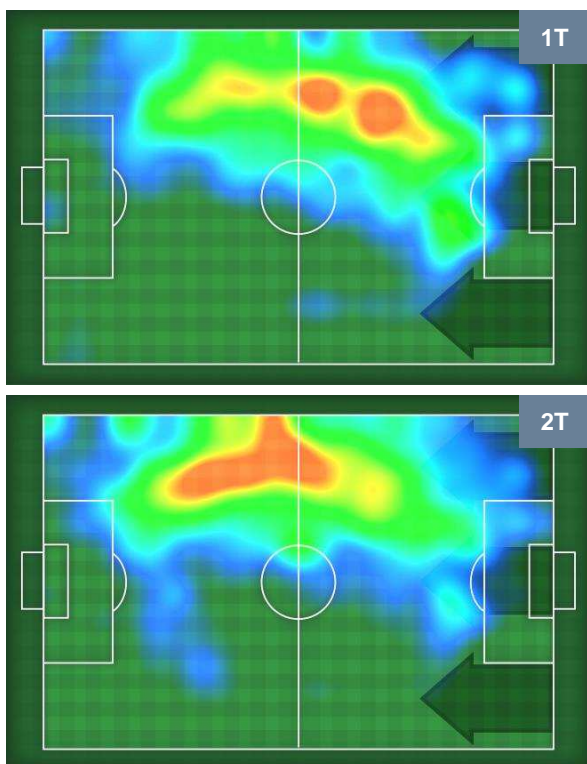

BENEVENTO

BEN 1

2 SPA

SPAL

MVP (Most Valuable Player)

AMATO CICIRETTI		10
BENEVENTO		BEN
Ruolo:	Centrocampista	
Altezza:	1,7m	
Peso:	68 Kg	
Data Nascita:	31/12/1993	
Nazionalità:	ITA	
Jog 27% - Run 64% - Sprint 9% Km 10.964		
2.907	7.01	1.047
Statistiche		
Occasioni da gol	4	
Totale tiri	4	
Tiri in porta (Gol)	2(0)	
Azioni attacco	5	
Cross	1	
Palle recuperate	4	
Falli subiti	1	
Minuti giocati	98'	

SERGIO FLOCCARI		10
SPAL		SPA
Ruolo:	Attaccante	
Altezza:	1,8m	
Peso:	79 Kg	
Data Nascita:	12/11/1981	
Nazionalità:	ITA	
Jog 24% - Run 68% - Sprint 8% Km 10.461		
2.543	7.071	0.847
Statistiche		
Gol	2	
Occasioni da gol	5	
Totale tiri	4	
Tiri in porta (Gol)	4(2)	
Azioni attacco	4	
Cross	1	
Minuti giocati	86'	

HeatMap