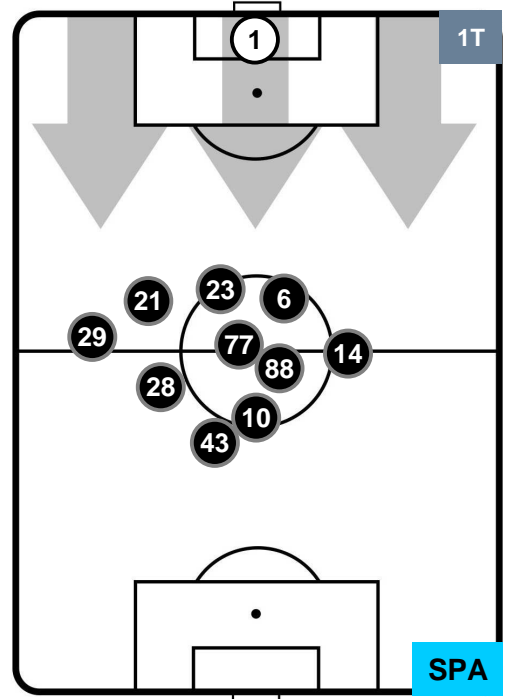

Jog-Run-Sprint (km 115.312)		
28.116	77.479	9.717

BENEVENTO  **BEN 1** **2** **SPA**  SPAL

HEATMAP

BENEVENTO

BEN 1

2 SPA

SPAL

POSIZIONI MEDIE

- Legenda:**
- 1ª Sostituzione ● Giocatore Entrato ● Giocatore Uscito
 - 2ª Sostituzione ● Giocatore Entrato ● Giocatore Uscito ■ Giocatore Entrato in sostituzione di ●
 - 3ª Sostituzione ● Giocatore Entrato ● Giocatore Uscito ■ Giocatore Entrato in sostituzione di ●

BENEVENTO

BEN 1

2 **SPA**

SPAL

POSIZIONI MEDIE POSSESSO PALLA (proprio)

- Legenda:**
- 1ª Sostituzione ● Giocatore Entrato ● Giocatore Uscito
 - 2ª Sostituzione ● Giocatore Entrato ● Giocatore Uscito ■ Giocatore Entrato in sostituzione di ●
 - 3ª Sostituzione ● Giocatore Entrato ● Giocatore Uscito ■ Giocatore Entrato in sostituzione di ●