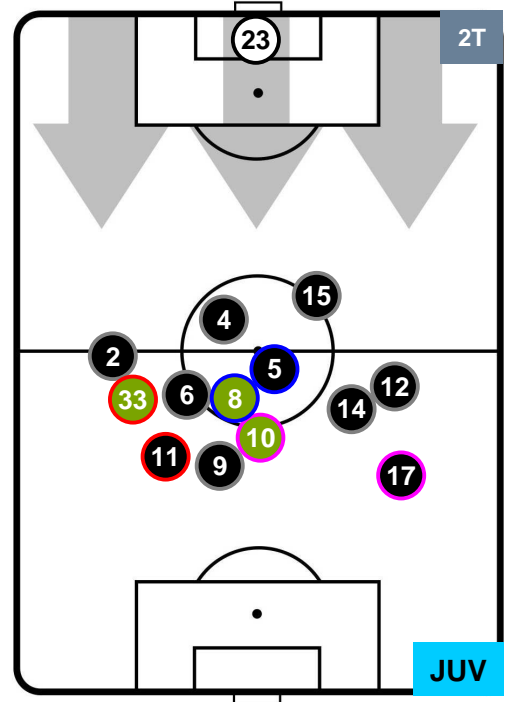

BOLOGNA

BOL **0**

3 **JUV**

JUVENTUS

POSIZIONI MEDIE

- Legenda:**
- 1ª Sostituzione Giocatore Entrato Giocatore Uscito
 - 2ª Sostituzione Giocatore Entrato Giocatore Uscito Giocatore Entrato in sostituzione di
 - 3ª Sostituzione Giocatore Entrato Giocatore Uscito Giocatore Entrato in sostituzione di

BOLOGNA

BOL **0**

3 **JUV**

JUVENTUS

POSIZIONI MEDIE POSSESSO PALLA (proprio)

- Legenda:**
- 1ª Sostituzione ● Giocatore Entrato ● Giocatore Uscito
 - 2ª Sostituzione ● Giocatore Entrato ● Giocatore Uscito ■ Giocatore Entrato in sostituzione di ●
 - 3ª Sostituzione ● Giocatore Entrato ● Giocatore Uscito ■ Giocatore Entrato in sostituzione di ●

BOLOGNA

BOL 0

3 JUV

JUVENTUS

POSIZIONI MEDIE POSSESSO PALLA (avversario)

- Legenda:**
- 1ª Sostituzione ● Giocatore Entrato ● Giocatore Uscito
 - 2ª Sostituzione ● Giocatore Entrato ● Giocatore Uscito ■ Giocatore Entrato in sostituzione di ●
 - 3ª Sostituzione ● Giocatore Entrato ● Giocatore Uscito ■ Giocatore Entrato in sostituzione di ●