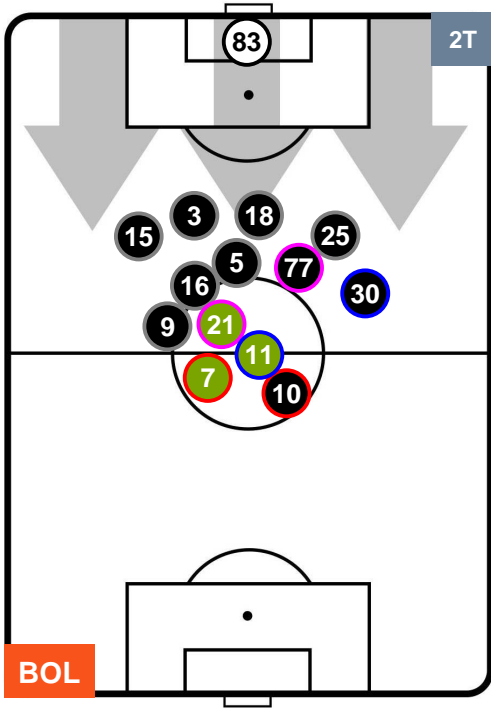

BOLOGNA

BOL **0**

3 **JUV**

JUVENTUS

POSIZIONI MEDIE POSSESSO PALLA (proprio)

- Legenda:**
- 1ª Sostituzione ● Giocatore Entrato ● Giocatore Uscito
 - 2ª Sostituzione ● Giocatore Entrato ● Giocatore Uscito ■ Giocatore Entrato in sostituzione di ●
 - 3ª Sostituzione ● Giocatore Entrato ● Giocatore Uscito ■ Giocatore Entrato in sostituzione di ●

BOLOGNA

BOL 0

3 JUV

JUVENTUS

POSIZIONI MEDIE POSSESSO PALLA (avversario)

- Legenda:**
- 1ª Sostituzione ● Giocatore Entrato ● Giocatore Uscito
 - 2ª Sostituzione ● Giocatore Entrato ● Giocatore Uscito ■ Giocatore Entrato in sostituzione di ●
 - 3ª Sostituzione ● Giocatore Entrato ● Giocatore Uscito ■ Giocatore Entrato in sostituzione di ●

BOLOGNA

BOL **0**

3 **JUV**

JUVENTUS

BARICENTRO

BILANCIAMENTO OFFENSIVO

BOLOGNA **BOL** **0** **3** **JUV** **JUVENTUS**

ZONE DI TIRO