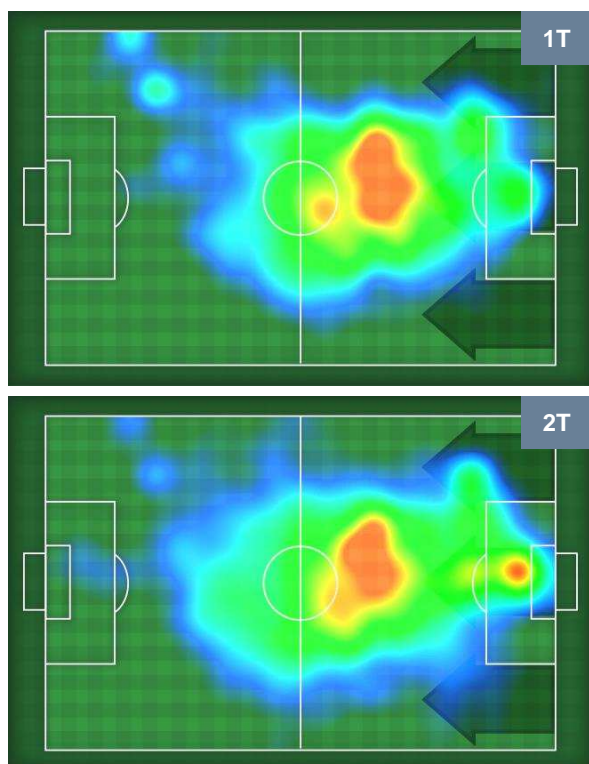

BOLOGNA

BOL **0**

3 **JUV**

JUVENTUS

MVP (Most Valuable Player)

ERICK PULGAR		5
BOLOGNA		BOL
Ruolo:	Centrocampista	
Altezza:	1,86m	
Peso:	70 Kg	
Data Nascita:	15/01/1994	
Nazionalità:	CHI	
Jog 17% - Run 75% - Sprint 8% Km 12.208		
2.103	9.143	0.962
Statistiche		
Occasioni da gol	1	
Totale tiri	1	
Azioni attacco	1	
Palle recuperate	3	
Minuti giocati	94'	

MIRALEM PJANIC		5
JUVENTUS		JUV
Ruolo:	Centrocampista	
Altezza:	1,8m	
Peso:	68 Kg	
Data Nascita:	02/04/1990	
Nazionalità:	BIH	
Jog 19% - Run 75% - Sprint 6% Km 10.515		
1.971	7.895	0.649
Statistiche		
Gol	1	
Occasioni da gol	1	
Totale tiri	2	
Tiri in porta (Gol)	1(1)	
Assist	1	
Azioni attacco	1	
Cross	1	
Palle recuperate	4	
Minuti giocati	86'	

HeatMap