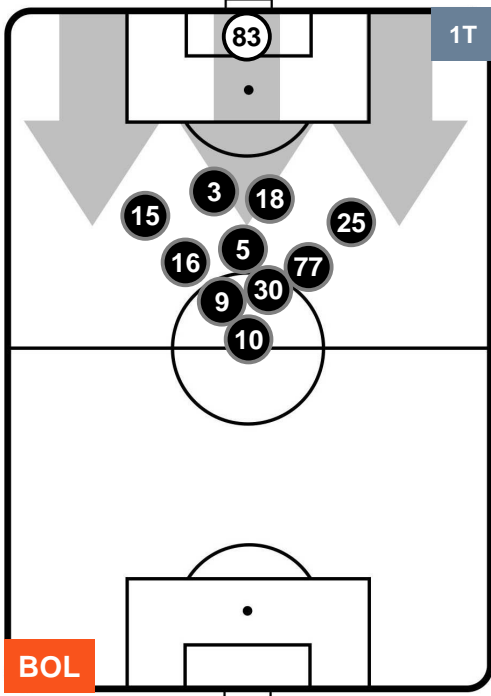

BOLOGNA

BOL **0**

3 **JUV**

JUVENTUS

POSIZIONI MEDIE POSSESSO PALLA (proprio)

- Legenda:**
- 1ª Sostituzione ● Giocatore Entrato ● Giocatore Uscito
 - 2ª Sostituzione ● Giocatore Entrato ● Giocatore Uscito ■ Giocatore Entrato in sostituzione di ●
 - 3ª Sostituzione ● Giocatore Entrato ● Giocatore Uscito ■ Giocatore Entrato in sostituzione di ●

BOLOGNA

BOL 0

3 JUV

JUVENTUS

POSIZIONI MEDIE POSSESSO PALLA (avversario)

- Legenda:**
- 1ª Sostituzione ● Giocatore Entrato ● Giocatore Uscito
 - 2ª Sostituzione ● Giocatore Entrato ● Giocatore Uscito ■ Giocatore Entrato in sostituzione di ●
 - 3ª Sostituzione ● Giocatore Entrato ● Giocatore Uscito ■ Giocatore Entrato in sostituzione di ●

BOLOGNA

BOL **0**

3 **JUV**

JUVENTUS

BARICENTRO

BILANCIAMENTO OFFENSIVO

BOLOGNA **BOL** **0** **3** **JUV** **JUVENTUS**

ZONE DI TIRO