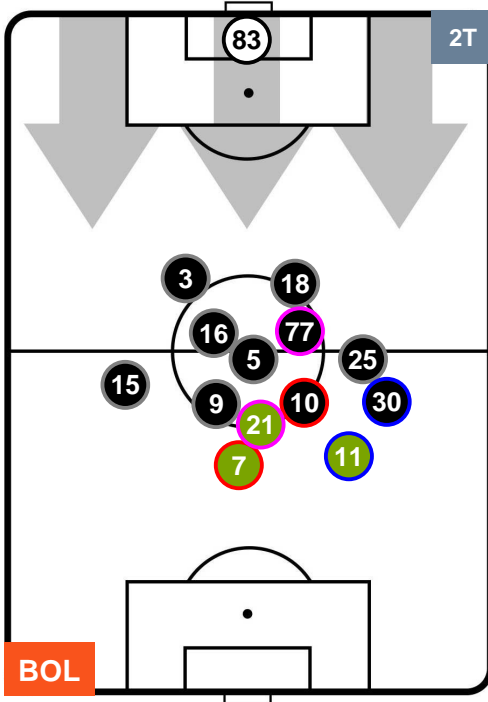

BOLOGNA

BOL **0**

3 **JUV**

JUVENTUS

POSIZIONI MEDIE

- Legenda:**
- 1ª Sostituzione Giocatore Entrato Giocatore Uscito
 - 2ª Sostituzione Giocatore Entrato Giocatore Uscito Giocatore Entrato in sostituzione di
 - 3ª Sostituzione Giocatore Entrato Giocatore Uscito Giocatore Entrato in sostituzione di

BOLOGNA

BOL **0**

3 **JUV**

JUVENTUS

POSIZIONI MEDIE POSSESSO PALLA (proprio)

- Legenda:**
- 1ª Sostituzione ● Giocatore Entrato ● Giocatore Uscito
 - 2ª Sostituzione ● Giocatore Entrato ● Giocatore Uscito ■ Giocatore Entrato in sostituzione di ●
 - 3ª Sostituzione ● Giocatore Entrato ● Giocatore Uscito ■ Giocatore Entrato in sostituzione di ●

BOLOGNA

BOL 0

3 JUV

JUVENTUS

POSIZIONI MEDIE POSSESSO PALLA (avversario)

- Legenda:**
- 1ª Sostituzione ● Giocatore Entrato ● Giocatore Uscito
 - 2ª Sostituzione ● Giocatore Entrato ● Giocatore Uscito ■ Giocatore Entrato in sostituzione di ●
 - 3ª Sostituzione ● Giocatore Entrato ● Giocatore Uscito ■ Giocatore Entrato in sostituzione di ●