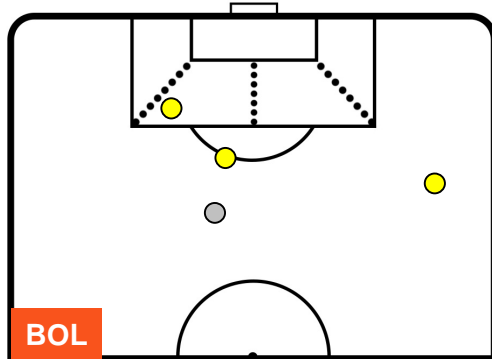

BOLOGNA

BOL **0**

3 **JUV**

JUVENTUS

BARICENTRO

BILANCIAMENTO OFFENSIVO

BOLOGNA **BOL** **0** **3** **JUV** **JUVENTUS**

ZONE DI TIRO

0	Gol	3
3	In porta	6
1	Fuori Porta	3

CROSS IN GIOCO

PALLE RECUPERATE

BOLOGNA

BOL **0**

3 **JUV**

JUVENTUS

MVP (Most Valuable Player)