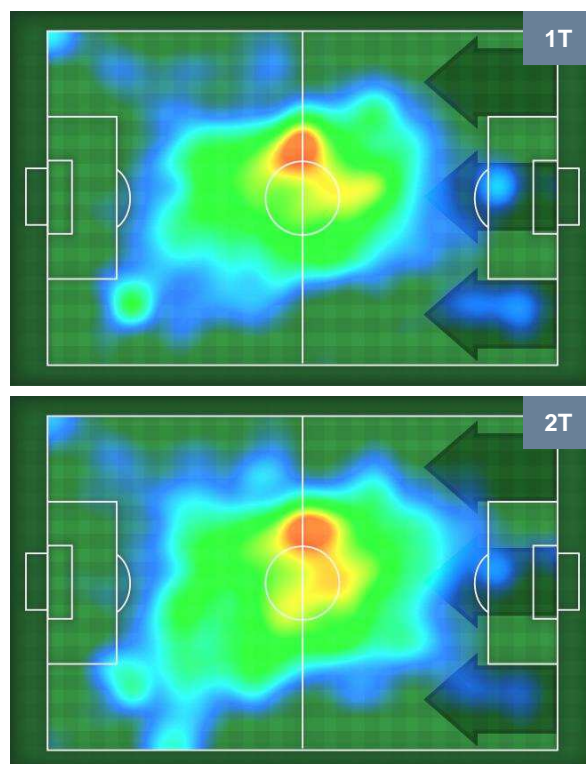

BOLOGNA

BOL **0**

3 **JUV**

JUVENTUS

MVP (Most Valuable Player)

ERICK PULGAR		5
BOLOGNA		BOL
Ruolo:	Centrocampista	
Altezza:	1,86m	
Peso:	70 Kg	
Data Nascita:	15/01/1994	
Nazionalità:	CHI	
Jog 17% - Run 75% - Sprint 8% Km 12.208		
2.103	9.143	0.962
Statistiche		
Occasioni da gol	1	
Totale tiri	1	
Azioni attacco	1	
Palle recuperate	3	
Minuti giocati	94'	

MIRALEM PJANIC		5
JUVENTUS		JUV
Ruolo:	Centrocampista	
Altezza:	1,8m	
Peso:	68 Kg	
Data Nascita:	02/04/1990	
Nazionalità:	BIH	
Jog 19% - Run 75% - Sprint 6% Km 10.515		
1.971	7.895	0.649
Statistiche		
Gol	1	
Occasioni da gol	1	
Totale tiri	2	
Tiri in porta (Gol)	1(1)	
Assist	1	
Azioni attacco	1	
Cross	1	
Palle recuperate	4	
Minuti giocati	86'	

HeatMap