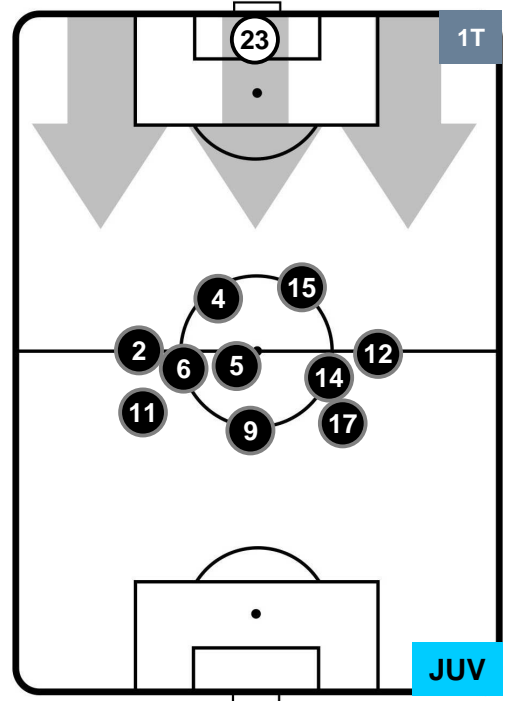

Velocità Media (Km/h) **6.9**

Jog-Run-Sprint (km 108.664)

26.934	72.057	9.673
--------	--------	-------

BOLOGNA

BOL 0

3 JUV

JUVENTUS

HEATMAP

BOLOGNA

BOL **0**

3 **JUV**

JUVENTUS

POSIZIONI MEDIE

- Legenda:**
- 1ª Sostituzione Giocatore Entrato Giocatore Uscito
 - 2ª Sostituzione Giocatore Entrato Giocatore Uscito Giocatore Entrato in sostituzione di
 - 3ª Sostituzione Giocatore Entrato Giocatore Uscito Giocatore Entrato in sostituzione di