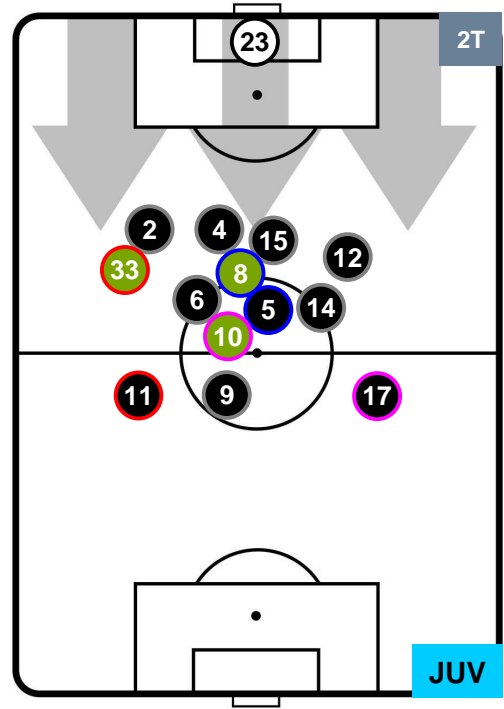

BOLOGNA

BOL **0**

3 **JUV**

JUVENTUS

POSIZIONI MEDIE

- Legenda:**
- 1ª Sostituzione Giocatore Entrato Giocatore Uscito
 - 2ª Sostituzione Giocatore Entrato Giocatore Uscito Giocatore Entrato in sostituzione di
 - 3ª Sostituzione Giocatore Entrato Giocatore Uscito Giocatore Entrato in sostituzione di

BOLOGNA

BOL **0**

3 **JUV**

JUVENTUS

POSIZIONI MEDIE POSSESSO PALLA (proprio)

- Legenda:**
- 1ª Sostituzione ● Giocatore Entrato ● Giocatore Uscito
 - 2ª Sostituzione ● Giocatore Entrato ● Giocatore Uscito ■ Giocatore Entrato in sostituzione di ●
 - 3ª Sostituzione ● Giocatore Entrato ● Giocatore Uscito ■ Giocatore Entrato in sostituzione di ●

BOLOGNA

BOL 0

3 JUV

JUVENTUS

POSIZIONI MEDIE POSSESSO PALLA (avversario)

- Legenda:**
- 1ª Sostituzione ● Giocatore Entrato ● Giocatore Uscito
 - 2ª Sostituzione ● Giocatore Entrato ● Giocatore Uscito ■ Giocatore Entrato in sostituzione di ●
 - 3ª Sostituzione ● Giocatore Entrato ● Giocatore Uscito ■ Giocatore Entrato in sostituzione di ●

BOLOGNA

BOL **0**

3 **JUV**

JUVENTUS

BARICENTRO

BILANCIAMENTO OFFENSIVO

BOLOGNA **BOL** **0** **3** **JUV** **JUVENTUS**

ZONE DI TIRO