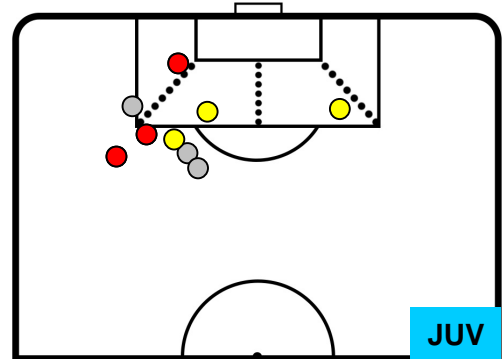

BOLOGNA

BOL 0

3 JUV

JUVENTUS

POSIZIONI MEDIE POSSESSO PALLA (avversario)

- Legenda:**
- 1ª Sostituzione ● Giocatore Entrato ● Giocatore Uscito
 - 2ª Sostituzione ● Giocatore Entrato ● Giocatore Uscito ■ Giocatore Entrato in sostituzione di ●
 - 3ª Sostituzione ● Giocatore Entrato ● Giocatore Uscito ■ Giocatore Entrato in sostituzione di ●

BOLOGNA

BOL **0**

3 **JUV**

JUVENTUS

BARICENTRO

BILANCIAMENTO OFFENSIVO

BOLOGNA **BOL** **0** **3** **JUV** **JUVENTUS**

ZONE DI TIRO

0	Gol	3
3	In porta	6
1	Fuori Porta	3

CROSS IN GIOCO

PALLE RECUPERATE

BOLOGNA

BOL **0**

3 **JUV**

JUVENTUS

MVP (Most Valuable Player)