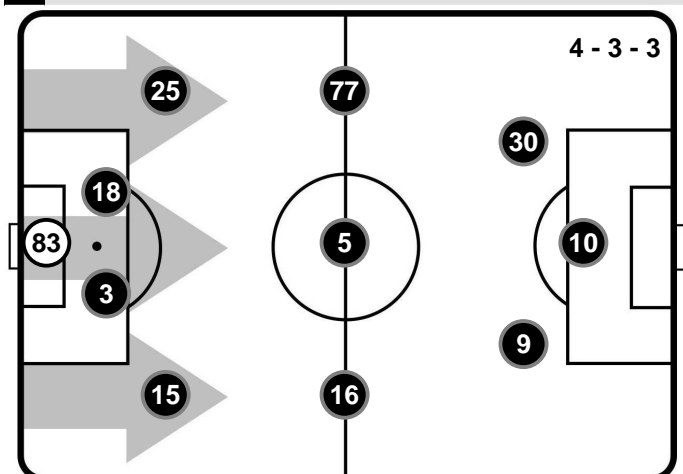

BOLOGNA

BOL 0

3 JUV

JUVENTUS

FORMAZIONI

BOLOGNA

- 83 ANTONIO MIRANTE (P)
- 15 IBRAHIMA MBAYE
- 3 GIANCARLO GONZALEZ
- 18 FILIP HELANDER
- 25 ADAM MASINA
- 16 ANDREA POLI
- 5 ERICK PULGAR
- 77 GODFRED DONSAH
- 9 SIMONE VERDI
- 10 MATTIA DESTRO
- 30 ORJI OKWONKWO