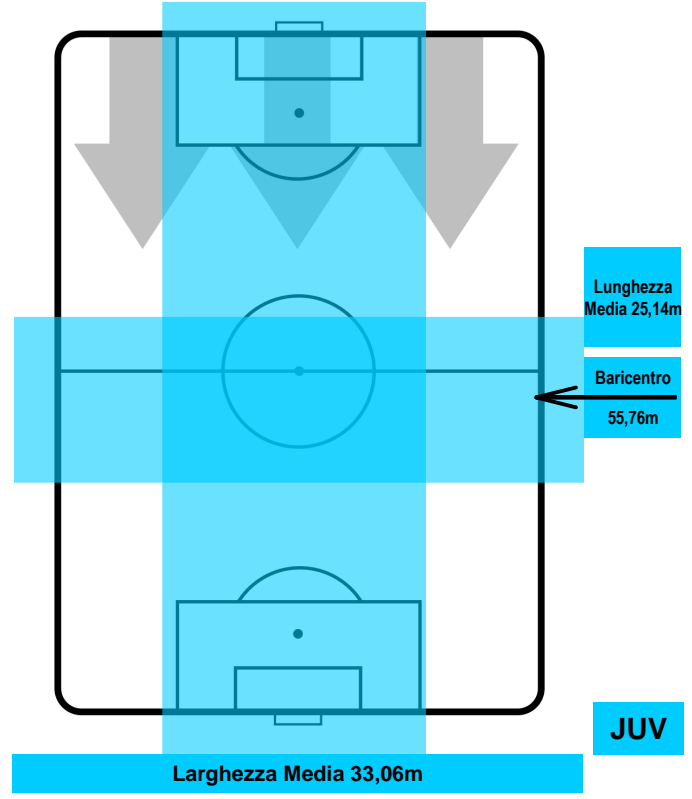

BOLOGNA

BOL 0

3 JUV

JUVENTUS

POSIZIONI MEDIE POSSESSO PALLA (avversario)

- Legenda:**
- 1ª Sostituzione ● Giocatore Entrato ● Giocatore Uscito
 - 2ª Sostituzione ● Giocatore Entrato ● Giocatore Uscito ■ Giocatore Entrato in sostituzione di ●
 - 3ª Sostituzione ● Giocatore Entrato ● Giocatore Uscito ■ Giocatore Entrato in sostituzione di ●

BOLOGNA

BOL **0**

3 **JUV**

JUVENTUS

BARICENTRO

BILANCIAMENTO OFFENSIVO

BOLOGNA **BOL** **0** **3** **JUV** **JUVENTUS**

ZONE DI TIRO

0	Gol	3
3	In porta	6
1	Fuori Porta	3

CROSS IN GIOCO

PALLE RECUPERATE

BOLOGNA

BOL **0**

3 **JUV**

JUVENTUS

MVP (Most Valuable Player)

ERICK PULGAR		5
BOLOGNA		BOL
Ruolo:	Centrocampista	
Altezza:	1,86m	
Peso:	70 Kg	
Data Nascita:	15/01/1994	
Nazionalità:	CHI	
Jog 17% - Run 75% - Sprint 8% Km 12.208		
2.103	9.143	0.962
Statistiche		
Occasioni da gol	1	
Totale tiri	1	
Azioni attacco	1	
Palle recuperate	3	
Minuti giocati	94'	