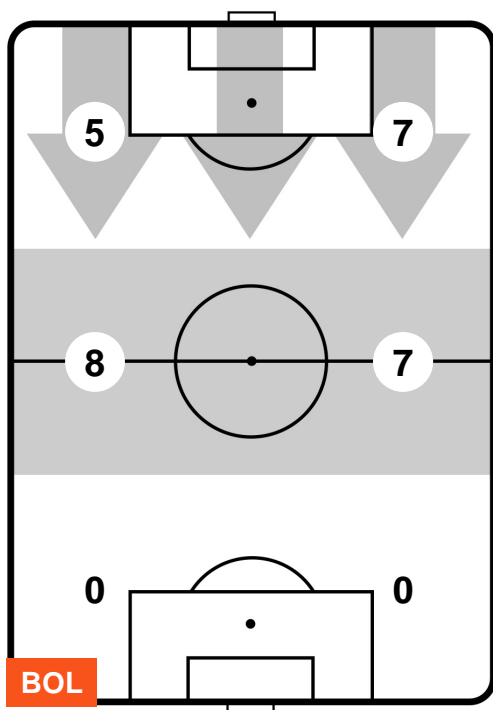

BOLOGNA

BOL **0**

3 **JUV**

JUVENTUS

BARICENTRO

BILANCIAMENTO OFFENSIVO

BOLOGNA **BOL** **0** **3** **JUV** **JUVENTUS**

ZONE DI TIRO

0	Gol	3
3	In porta	6
1	Fuori Porta	3

CROSS IN GIOCO

PALLE RECUPERATE

BOLOGNA

BOL **0**

3 **JUV**

JUVENTUS

MVP (Most Valuable Player)