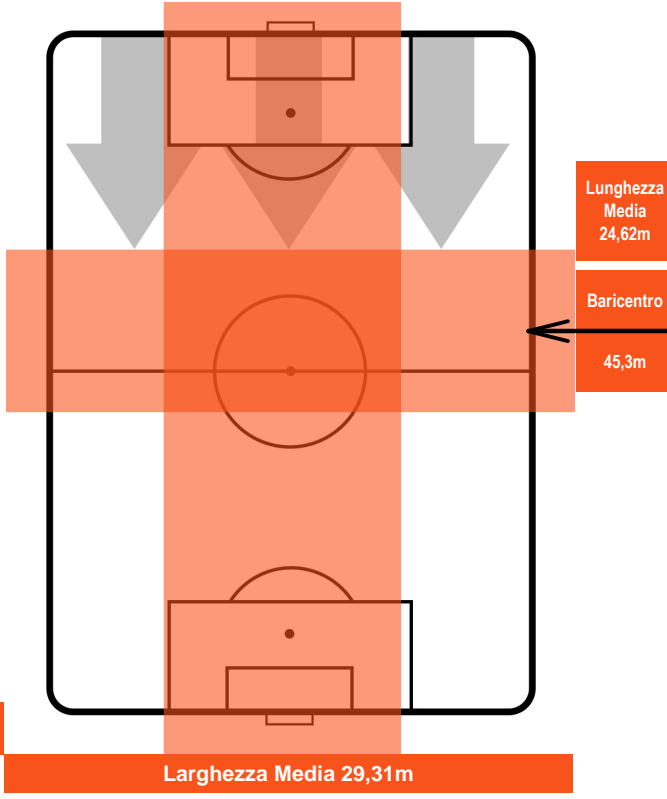

BOLOGNA

BOL 0

3 JUV

JUVENTUS

POSIZIONI MEDIE POSSESSO PALLA (avversario)

- Legenda:**
- 1ª Sostituzione ● Giocatore Entrato ● Giocatore Uscito
 - 2ª Sostituzione ● Giocatore Entrato ● Giocatore Uscito ■ Giocatore Entrato in sostituzione di ●
 - 3ª Sostituzione ● Giocatore Entrato ● Giocatore Uscito ■ Giocatore Entrato in sostituzione di ●

BOLOGNA

BOL **0**

3 **JUV**

JUVENTUS

BARICENTRO

BILANCIAMENTO OFFENSIVO

BOLOGNA **BOL** **0** **3** **JUV** **JUVENTUS**

ZONE DI TIRO

0	Gol	3
3	In porta	6
1	Fuori Porta	3

CROSS IN GIOCO

PALLE RECUPERATE

BOLOGNA

BOL **0**

3 **JUV**

JUVENTUS

MVP (Most Valuable Player)

ERICK PULGAR		5
BOLOGNA		BOL
Ruolo:	Centrocampista	
Altezza:	1,86m	
Peso:	70 Kg	
Data Nascita:	15/01/1994	
Nazionalità:	CHI	
Jog 17% - Run 75% - Sprint 8% Km 12.208		
2.103	9.143	0.962
Statistiche		
Occasioni da gol	1	
Totale tiri	1	
Azioni attacco	1	
Palle recuperate	3	
Minuti giocati	94'	