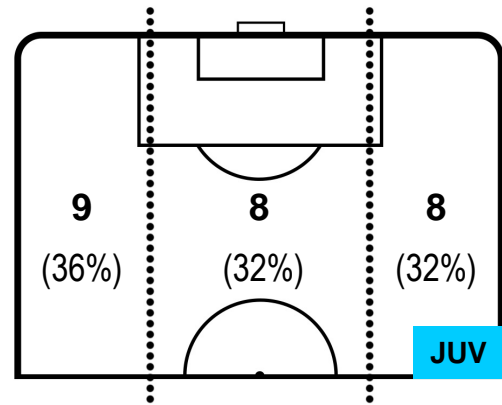

BOLOGNA

BOL **0**

3 **JUV**

JUVENTUS

BARICENTRO

BILANCIAMENTO OFFENSIVO

BOLOGNA **BOL** **0** **3** **JUV** **JUVENTUS**

ZONE DI TIRO

0	Gol	3
3	In porta	6
1	Fuori Porta	3

CROSS IN GIOCO

PALLE RECUPERATE

BOLOGNA

BOL **0**

3 **JUV**

JUVENTUS

MVP (Most Valuable Player)