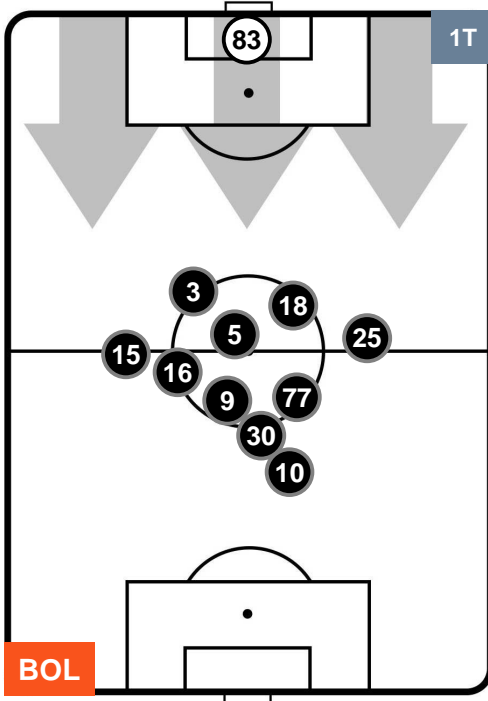

BOLOGNA

BOL **0**

3 **JUV**

JUVENTUS

POSIZIONI MEDIE

- Legenda:**
- 1ª Sostituzione Giocatore Entrato Giocatore Uscito
 - 2ª Sostituzione Giocatore Entrato Giocatore Uscito Giocatore Entrato in sostituzione di
 - 3ª Sostituzione Giocatore Entrato Giocatore Uscito Giocatore Entrato in sostituzione di

BOLOGNA

BOL **0**

3 **JUV**

JUVENTUS

POSIZIONI MEDIE POSSESSO PALLA (proprio)

- Legenda:**
- 1ª Sostituzione ● Giocatore Entrato ● Giocatore Uscito
 - 2ª Sostituzione ● Giocatore Entrato ● Giocatore Uscito ■ Giocatore Entrato in sostituzione di ●
 - 3ª Sostituzione ● Giocatore Entrato ● Giocatore Uscito ■ Giocatore Entrato in sostituzione di ●

BOLOGNA

BOL 0

3 JUV

JUVENTUS

POSIZIONI MEDIE POSSESSO PALLA (avversario)

- Legenda:**
- 1ª Sostituzione ● Giocatore Entrato ● Giocatore Uscito
 - 2ª Sostituzione ● Giocatore Entrato ● Giocatore Uscito ■ Giocatore Entrato in sostituzione di ●
 - 3ª Sostituzione ● Giocatore Entrato ● Giocatore Uscito ■ Giocatore Entrato in sostituzione di ●