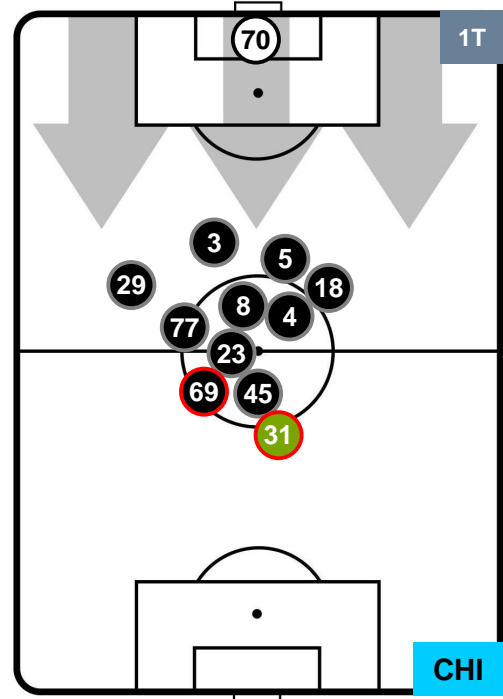

Jog-Run-Sprint (km 108.134)

26.843	73.165	8.126
--------	--------	-------

CROTONE  **CRO 1** **0**  **CHI** CHIEVOVERONA

HEATMAP

CROTONE

CRO 1

0 CHI

CHIEVOVERONA

POSIZIONI MEDIE

- Legenda:**
- 1ª Sostituzione ● Giocatore Entrato ● Giocatore Uscito
 - 2ª Sostituzione ● Giocatore Entrato ● Giocatore Uscito
 - 3ª Sostituzione ● Giocatore Entrato ● Giocatore Uscito
 - Giocatore Entrato in sostituzione di ●
 - Giocatore Entrato in sostituzione di ●