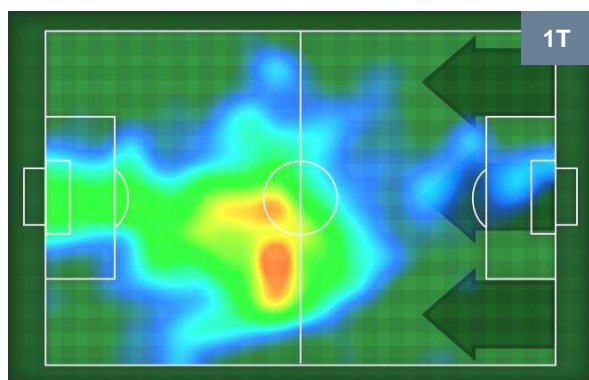

0 **CHI**

CHIEVOVERONA

ZONE DI TIRO

1	Gol	0
7	In porta	6
7	Fuori Porta	4

CROSS IN GIOCO

PALLE RECUPERATE

CROTONE

CRO 1

0 CHI

CHIEVOVERONA

MVP (Most Valuable Player)

ANTE BUDIMIR		17
CROTONE		CRO
Ruolo:	Attaccante	
Altezza:	1,9m	
Peso:	75 Kg	
Data Nascita:	22/07/1991	
Nazionalità:	BIH	
Jog 25% - Run 64% - Sprint 11% Km 11.075		
2.73	7.072	1.273
Statistiche		
Gol	1	
Occasioni da gol	3	
Totale tiri	3	
Tiri in porta (Gol)	2(1)	
Assist	1	
Azioni attacco	3	
Palle recuperate	1	
Falli subiti	4	
Minuti giocati	93'	
HeatMap		

ROBERTO INGLESE		45
CHIEVOVERONA		CHI
Ruolo:	Attaccante	
Altezza:	1,87m	
Peso:	75 Kg	
Data Nascita:	12/11/1991	
Nazionalità:	ITA	
Jog 27% - Run 64% - Sprint 9% Km 10.337		
2.828	6.663	0.846
Statistiche		
Occasioni da gol	1	
Totale tiri	3	
Tiri in porta (Gol)	2(0)	
Azioni attacco	5	
Palle recuperate	1	
Minuti giocati	96'	
HeatMap		