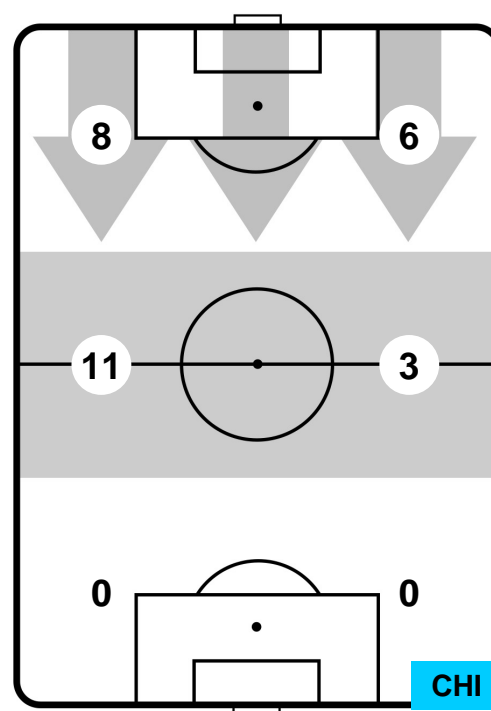

0 **CHI**

CHIEVOVERONA

ZONE DI TIRO

1	Gol	0
7	In porta	6
7	Fuori Porta	4

CROSS IN GIOCO

PALLE RECUPERATE

CROTONE

CRO 1

0 CHI

CHIEVOVERONA

MVP (Most Valuable Player)

ANTE BUDIMIR		17
CROTONE		CRO
Ruolo:	Attaccante	
Altezza:	1,9m	
Peso:	75 Kg	
Data Nascita:	22/07/1991	
Nazionalità:	BIH	
Jog 25% - Run 64% - Sprint 11% Km 11.075		
2.73	7.072	1.273
Statistiche		
Gol	1	
Occasioni da gol	3	
Totale tiri	3	
Tiri in porta (Gol)	2(1)	
Assist	1	
Azioni attacco	3	
Palle recuperate	1	
Falli subiti	4	
Minuti giocati	93'	
HeatMap		