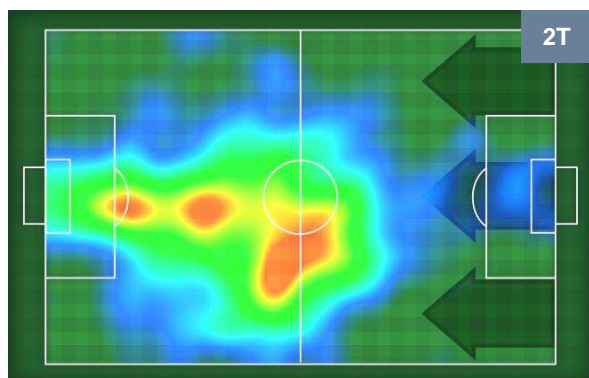

0 **CHI**

CHIEVOVERONA

ZONE DI TIRO

1	Gol	0
7	In porta	6
7	Fuori Porta	4

CROSS IN GIOCO

PALLE RECUPERATE

CROTONE

CRO 1

0 CHI

CHIEVOVERONA

MVP (Most Valuable Player)

ANTE BUDIMIR		17
CROTONE		CRO
Ruolo:	Attaccante	
Altezza:	1,9m	
Peso:	75 Kg	
Data Nascita:	22/07/1991	
Nazionalità:	BIH	
Jog 25% - Run 64% - Sprint 11% Km 11.075		
2.73	7.072	1.273
Statistiche		
Gol	1	
Occasioni da gol	3	
Totale tiri	3	
Tiri in porta (Gol)	2(1)	
Assist	1	
Azioni attacco	3	
Palle recuperate	1	
Falli subiti	4	
Minuti giocati	93'	
HeatMap		

ROBERTO INGLESE		45
CHIEVOVERONA		CHI
Ruolo:	Attaccante	
Altezza:	1,87m	
Peso:	75 Kg	
Data Nascita:	12/11/1991	
Nazionalità:	ITA	
Jog 27% - Run 64% - Sprint 9% Km 10.337		
2.828	6.663	0.846
Statistiche		
Occasioni da gol	1	
Totale tiri	3	
Tiri in porta (Gol)	2(0)	
Azioni attacco	5	
Palle recuperate	1	
Minuti giocati	96'	
HeatMap		