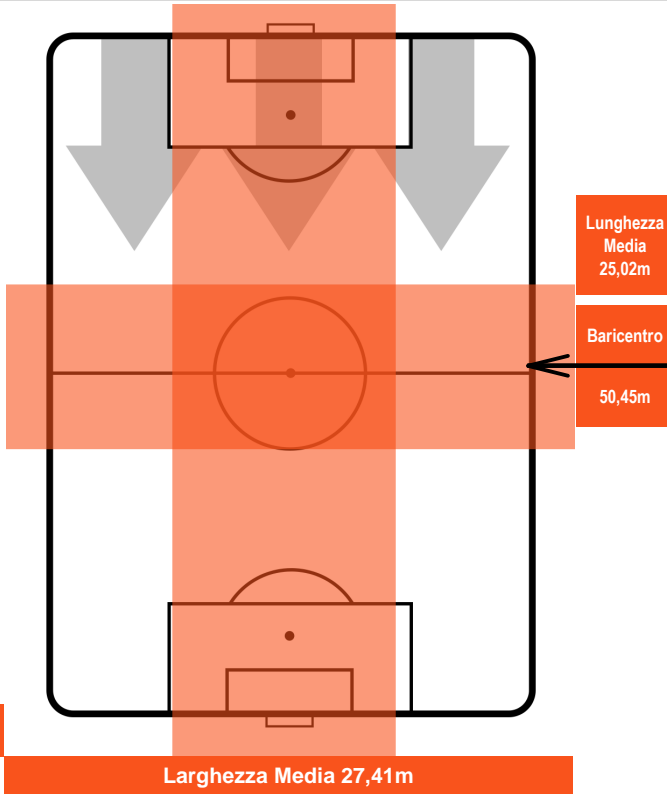

CROTONE

CRO 1

0 CHI

CHIEVOVERONA

BARICENTRO

BILANCIAMENTO OFFENSIVO

CROTONE

CRO **1**

0 **CHI**

CHIEVOVERONA

ZONE DI TIRO

1	Gol	0
7	In porta	6
7	Fuori Porta	4

CROSS IN GIOCO

PALLE RECUPERATE

CROTONE

CRO 1