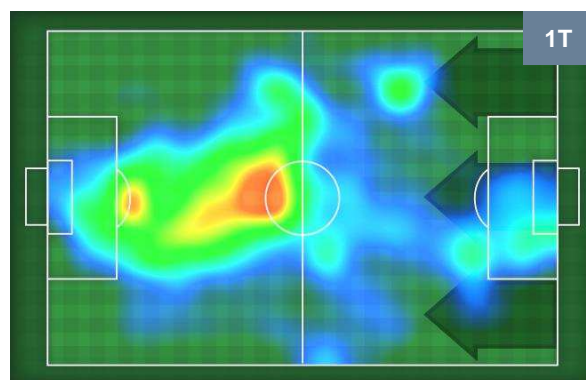

0 **CHI**

CHIEVOVERONA

ZONE DI TIRO

1	Gol	0
7	In porta	6
7	Fuori Porta	4

CROSS IN GIOCO

PALLE RECUPERATE

CROTONE

CRO 1

0 CHI

CHIEVOVERONA

MVP (Most Valuable Player)

ANTE BUDIMIR		17
CROTONE		CRO
Ruolo:	Attaccante	
Altezza:	1,9m	
Peso:	75 Kg	
Data Nascita:	22/07/1991	
Nazionalità:	BIH	
Jog 25% - Run 64% - Sprint 11% Km 11.075		
2.73	7.072	1.273
Statistiche		
Gol	1	
Occasioni da gol	3	
Totale tiri	3	
Tiri in porta (Gol)	2(1)	
Assist	1	
Azioni attacco	3	
Palle recuperate	1	
Falli subiti	4	
Minuti giocati	93'	
HeatMap		

ROBERTO INGLESE		45
CHIEVOVERONA		CHI
Ruolo:	Attaccante	
Altezza:	1,87m	
Peso:	75 Kg	
Data Nascita:	12/11/1991	
Nazionalità:	ITA	
Jog 27% - Run 64% - Sprint 9% Km 10.337		
2.828	6.663	0.846
Statistiche		
Occasioni da gol	1	
Totale tiri	3	
Tiri in porta (Gol)	2(0)	
Azioni attacco	5	
Palle recuperate	1	
Minuti giocati	96'	
HeatMap		