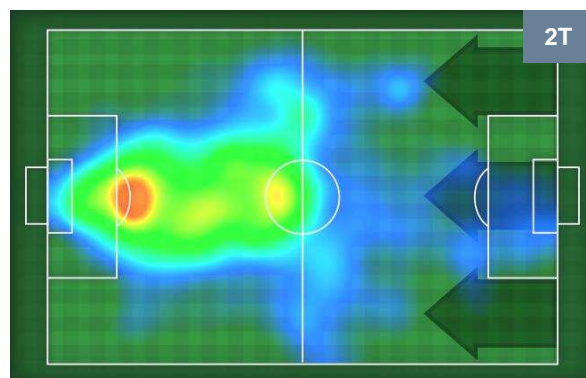

0 **CHI**

CHIEVOVERONA

ZONE DI TIRO

1	Gol	0
7	In porta	6
7	Fuori Porta	4

CROSS IN GIOCO

PALLE RECUPERATE

CROTONE

CRO 1

0 CHI

CHIEVOVERONA

MVP (Most Valuable Player)

ANTE BUDIMIR		17
CROTONE		CRO
Ruolo:	Attaccante	
Altezza:	1,9m	
Peso:	75 Kg	
Data Nascita:	22/07/1991	
Nazionalità:	BIH	
Jog 25% - Run 64% - Sprint 11% Km 11.075		
2.73	7.072	1.273
Statistiche		
Gol	1	
Occasioni da gol	3	
Totale tiri	3	
Tiri in porta (Gol)	2(1)	
Assist	1	
Azioni attacco	3	
Palle recuperate	1	
Falli subiti	4	
Minuti giocati	93'	
HeatMap		

ROBERTO INGLESE		45
CHIEVOVERONA		CHI
Ruolo:	Attaccante	
Altezza:	1,87m	
Peso:	75 Kg	
Data Nascita:	12/11/1991	
Nazionalità:	ITA	
Jog 27% - Run 64% - Sprint 9% Km 10.337		
2.828	6.663	0.846
Statistiche		
Occasioni da gol	1	
Totale tiri	3	
Tiri in porta (Gol)	2(0)	
Azioni attacco	5	
Palle recuperate	1	
Minuti giocati	96'	
HeatMap		