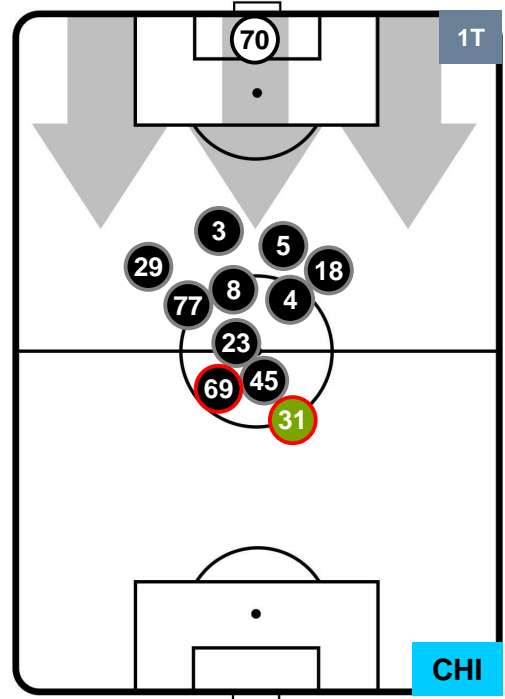

POSIZIONI MEDIE

- Legenda:**
- 1ª Sostituzione ● Giocatore Entrato ● Giocatore Uscito
 - 2ª Sostituzione ● Giocatore Entrato ● Giocatore Uscito
 - 3ª Sostituzione ● Giocatore Entrato ● Giocatore Uscito
 - Giocatore Entrato in sostituzione di ●
 - Giocatore Entrato in sostituzione di ●

CROTONE

CRO 1

0 CHI

CHIEVOVERONA

POSIZIONI MEDIE POSSESSO PALLA (proprio)

- Legenda:**
- 1ª Sostituzione ● Giocatore Entrato ● Giocatore Uscito
 - 2ª Sostituzione ● Giocatore Entrato ● Giocatore Uscito ■ Giocatore Entrato in sostituzione di ●
 - 3ª Sostituzione ● Giocatore Entrato ● Giocatore Uscito ■ Giocatore Entrato in sostituzione di ●

CROTONE

CRO 1

0 CHI

CHIEVOVERONA

POSIZIONI MEDIE POSSESSO PALLA (avversario)

- Legenda:**
- 1ª Sostituzione ● Giocatore Entrato ● Giocatore Uscito
 - 2ª Sostituzione ● Giocatore Entrato ● Giocatore Uscito ■ Giocatore Entrato in sostituzione di ●
 - 3ª Sostituzione ● Giocatore Entrato ● Giocatore Uscito ■ Giocatore Entrato in sostituzione di ●

0 **CHI**

CHIEVOVERONA

ZONE DI TIRO

1	Gol	0
7	In porta	6
7	Fuori Porta	4

CROSS IN GIOCO

PALLE RECUPERATE

CROTONE

CRO 1