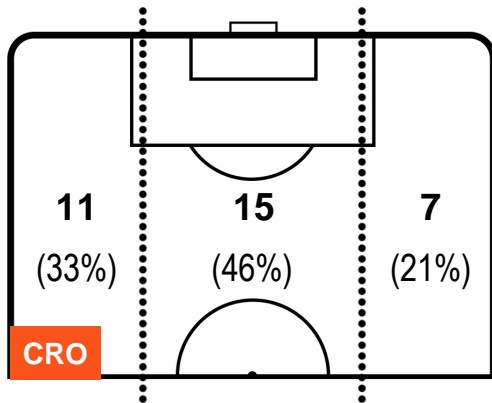

CROTONE

CRO 1

0 CHI

CHIEVOVERONA

BARICENTRO

BILANCIAMENTO OFFENSIVO

CROTONE

CRO **1**

0 **CHI**

CHIEVOVERONA

ZONE DI TIRO

1	Gol	0
7	In porta	6
7	Fuori Porta	4

CROSS IN GIOCO

PALLE RECUPERATE

CROTONE

CRO 1

ROBERTO INGLESE		45
CHIEVOVERONA		CHI
Ruolo:	Attaccante	
Altezza:	1,87m	
Peso:	75 Kg	
Data Nascita:	12/11/1991	
Nazionalità:	ITA	
Jog 27% - Run 64% - Sprint 9% Km 10.337		
2.828	6.663	0.846
Statistiche		
Occasioni da gol	1	
Totale tiri	3	
Tiri in porta (Gol)	2(0)	
Azioni attacco	5	
Palle recuperate	1	
Minuti giocati	96'	
HeatMap		