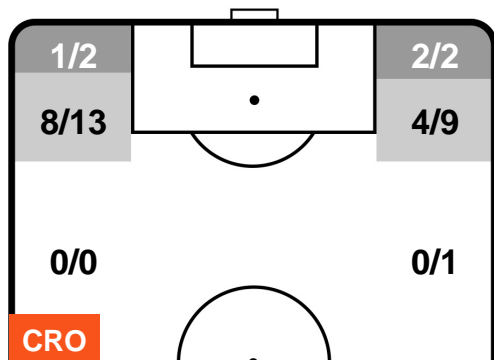

0 **CHI**

CHIEVOVERONA

ZONE DI TIRO

1	Gol	0
7	In porta	6
7	Fuori Porta	4

CROSS IN GIOCO

PALLE RECUPERATE

CROTONE

CRO 1

0 CHI

CHIEVOVERONA

MVP (Most Valuable Player)

ANTE BUDIMIR		17
CROTONE		CRO
Ruolo:	Attaccante	
Altezza:	1,9m	
Peso:	75 Kg	
Data Nascita:	22/07/1991	
Nazionalità:	BIH	
Jog 25% - Run 64% - Sprint 11% Km 11.075		
2.73	7.072	1.273
Statistiche		
Gol	1	
Occasioni da gol	3	
Totale tiri	3	
Tiri in porta (Gol)	2(1)	
Assist	1	
Azioni attacco	3	
Palle recuperate	1	
Falli subiti	4	
Minuti giocati	93'	
HeatMap		

ROBERTO INGLESE		45
CHIEVOVERONA		CHI
Ruolo:	Attaccante	
Altezza:	1,87m	
Peso:	75 Kg	
Data Nascita:	12/11/1991	
Nazionalità:	ITA	
Jog 27% - Run 64% - Sprint 9% Km 10.337		
2.828	6.663	0.846
Statistiche		
Occasioni da gol	1	
Totale tiri	3	
Tiri in porta (Gol)	2(0)	
Azioni attacco	5	
Palle recuperate	1	
Minuti giocati	96'	
HeatMap		