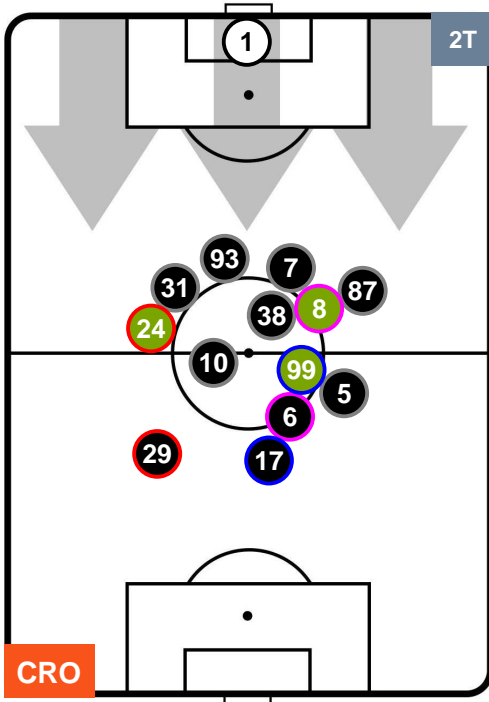

POSIZIONI MEDIE

- Legenda:**
- 1ª Sostituzione ● Giocatore Entrato ● Giocatore Uscito
 - 2ª Sostituzione ● Giocatore Entrato ● Giocatore Uscito
 - 3ª Sostituzione ● Giocatore Entrato ● Giocatore Uscito
 - Giocatore Entrato in sostituzione di ●
 - Giocatore Entrato in sostituzione di ●

CROTONE

CRO 1

0 CHI

CHIEVOVERONA

POSIZIONI MEDIE POSSESSO PALLA (proprio)

- Legenda:**
- 1ª Sostituzione ● Giocatore Entrato ● Giocatore Uscito
 - 2ª Sostituzione ● Giocatore Entrato ● Giocatore Uscito ■ Giocatore Entrato in sostituzione di ●
 - 3ª Sostituzione ● Giocatore Entrato ● Giocatore Uscito ■ Giocatore Entrato in sostituzione di ●

CROTONE

CRO 1

0 CHI

CHIEVOVERONA

POSIZIONI MEDIE POSSESSO PALLA (avversario)

- Legenda:**
- 1ª Sostituzione ● Giocatore Entrato ● Giocatore Uscito
 - 2ª Sostituzione ● Giocatore Entrato ● Giocatore Uscito ■ Giocatore Entrato in sostituzione di ●
 - 3ª Sostituzione ● Giocatore Entrato ● Giocatore Uscito ■ Giocatore Entrato in sostituzione di ●