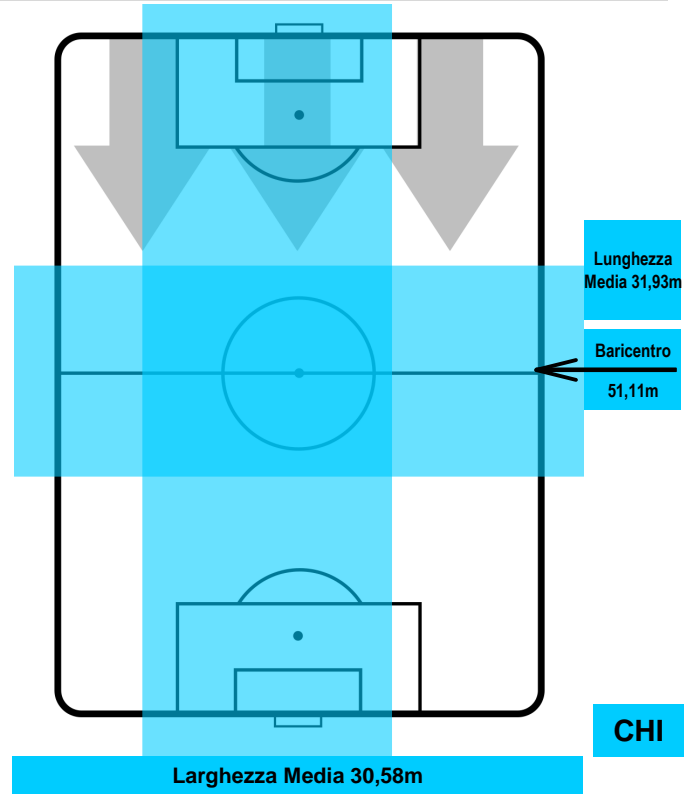

CROTONE

CRO 1

0 CHI

CHIEVOVERONA

BARICENTRO

BILANCIAMENTO OFFENSIVO

CROTONE

CRO **1**

0 **CHI**

CHIEVOVERONA

ZONE DI TIRO

1	Gol	0
7	In porta	6
7	Fuori Porta	4

CROSS IN GIOCO

PALLE RECUPERATE

CROTONE

CRO 1