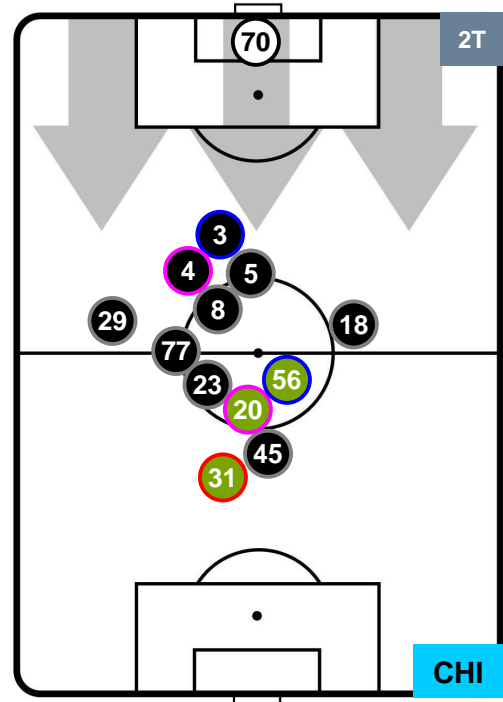

Jog-Run-Sprint (km 108.134)

26.843	73.165	8.126
--------	--------	-------

CROTONE  **CRO 1** **0**  **CHI** CHIEVOVERONA

HEATMAP

CROTONE

CRO 1

0 CHI

CHIEVOVERONA

POSIZIONI MEDIE

- Legenda:**
- 1ª Sostituzione ● Giocatore Entrato ● Giocatore Uscito
 - 2ª Sostituzione ● Giocatore Entrato ● Giocatore Uscito
 - 3ª Sostituzione ● Giocatore Entrato ● Giocatore Uscito
 - Giocatore Entrato in sostituzione di ●
 - Giocatore Entrato in sostituzione di ●