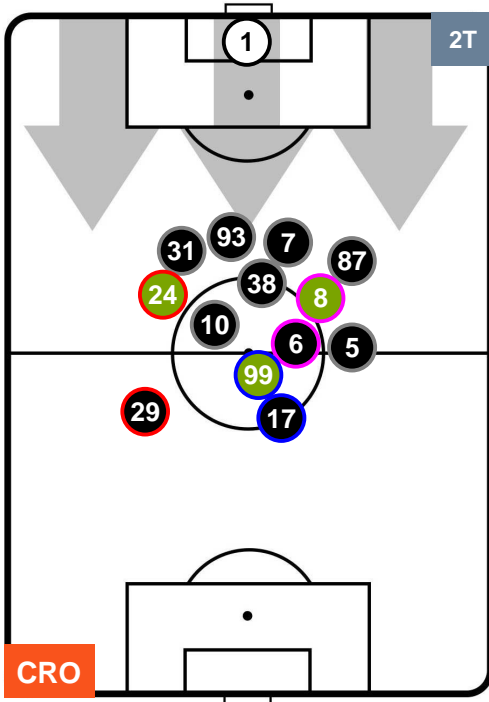

Jog-Run-Sprint (km 108.134)

26.843	73.165	8.126
--------	--------	-------

CROTONE  **CRO 1** **0**  **CHI** CHIEVOVERONA

HEATMAP

CROTONE

CRO 1

0 CHI

CHIEVOVERONA

POSIZIONI MEDIE

- Legenda:**
- 1ª Sostituzione ● Giocatore Entrato ● Giocatore Uscito
 - 2ª Sostituzione ● Giocatore Entrato ● Giocatore Uscito
 - 3ª Sostituzione ● Giocatore Entrato ● Giocatore Uscito
 - Giocatore Entrato in sostituzione di ●
 - Giocatore Entrato in sostituzione di ●