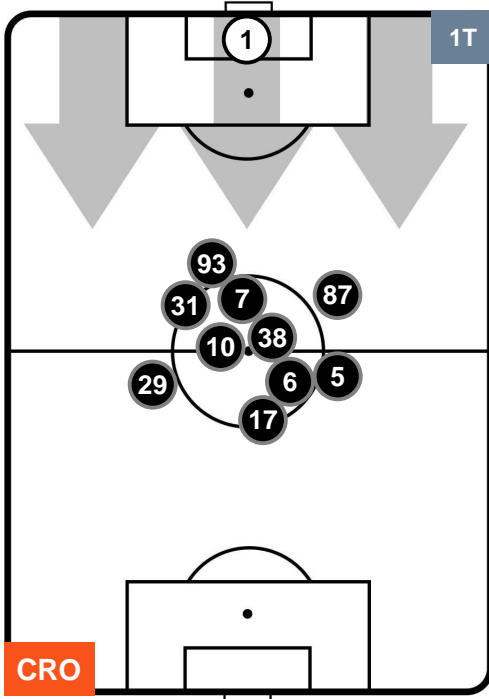

Jog-Run-Sprint (km 108.134)

26.843	73.165	8.126
--------	--------	-------

CROTONE  **CRO 1** **0**  **CHI** CHIEVOVERONA

HEATMAP

CROTONE

CRO 1

0 CHI

CHIEVOVERONA

POSIZIONI MEDIE

- Legenda:**
- 1ª Sostituzione ● Giocatore Entrato ● Giocatore Uscito
 - 2ª Sostituzione ● Giocatore Entrato ● Giocatore Uscito
 - 3ª Sostituzione ● Giocatore Entrato ● Giocatore Uscito
 - Giocatore Entrato in sostituzione di ●
 - Giocatore Entrato in sostituzione di ●