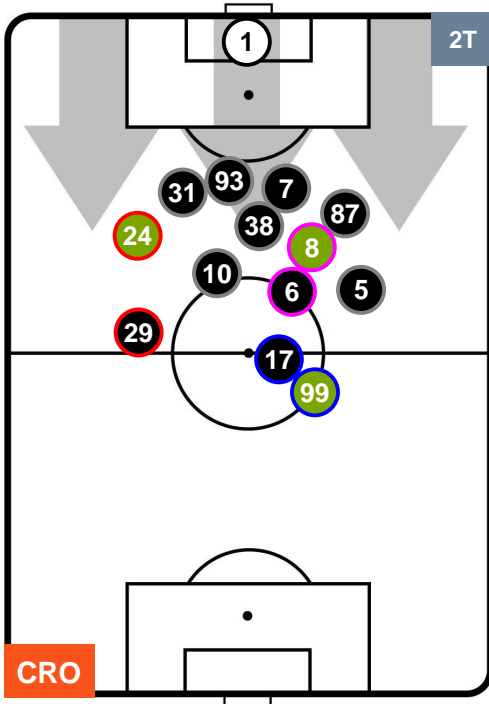

POSIZIONI MEDIE

- Legenda:**
- 1ª Sostituzione ● Giocatore Entrato ● Giocatore Uscito
 - 2ª Sostituzione ● Giocatore Entrato ● Giocatore Uscito
 - 3ª Sostituzione ● Giocatore Entrato ● Giocatore Uscito
 - Giocatore Entrato in sostituzione di ●
 - Giocatore Entrato in sostituzione di ●

CROTONE

CRO 1

0 CHI

CHIEVOVERONA

POSIZIONI MEDIE POSSESSO PALLA (proprio)

- Legenda:**
- 1ª Sostituzione ● Giocatore Entrato ● Giocatore Uscito
 - 2ª Sostituzione ● Giocatore Entrato ● Giocatore Uscito ■ Giocatore Entrato in sostituzione di ●
 - 3ª Sostituzione ● Giocatore Entrato ● Giocatore Uscito ■ Giocatore Entrato in sostituzione di ●

CROTONE

CRO 1

0 CHI

CHIEVOVERONA

POSIZIONI MEDIE POSSESSO PALLA (avversario)

- Legenda:**
- 1ª Sostituzione ● Giocatore Entrato ● Giocatore Uscito
 - 2ª Sostituzione ● Giocatore Entrato ● Giocatore Uscito ■ Giocatore Entrato in sostituzione di ●
 - 3ª Sostituzione ● Giocatore Entrato ● Giocatore Uscito ■ Giocatore Entrato in sostituzione di ●

0 **CHI**

CHIEVOVERONA

ZONE DI TIRO

1	Gol	0
7	In porta	6
7	Fuori Porta	4

CROSS IN GIOCO

PALLE RECUPERATE

CROTONE

CRO 1