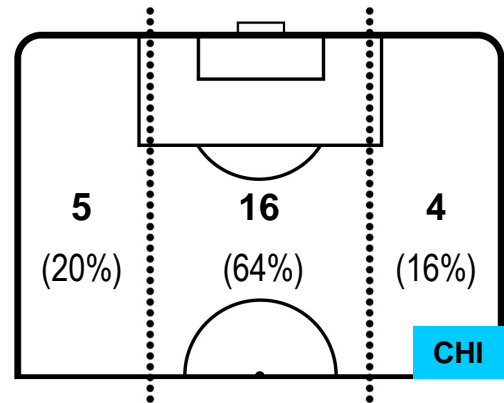

CROTONE

CRO 1

0 CHI

CHIEVOVERONA

BARICENTRO

BILANCIAMENTO OFFENSIVO

CROTONE

CRO **1**

0 **CHI**

CHIEVOVERONA

ZONE DI TIRO

1	Gol	0
7	In porta	6
7	Fuori Porta	4

CROSS IN GIOCO

PALLE RECUPERATE

CROTONE

CRO 1

ROBERTO INGLESE		45
CHIEVOVERONA		CHI
Ruolo:	Attaccante	
Altezza:	1,87m	
Peso:	75 Kg	
Data Nascita:	12/11/1991	
Nazionalità:	ITA	
Jog 27% - Run 64% - Sprint 9% Km 10.337		
2.828	6.663	0.846
Statistiche		
Occasioni da gol	1	
Totale tiri	3	
Tiri in porta (Gol)	2(0)	
Azioni attacco	5	
Palle recuperate	1	
Minuti giocati	96'	
HeatMap		