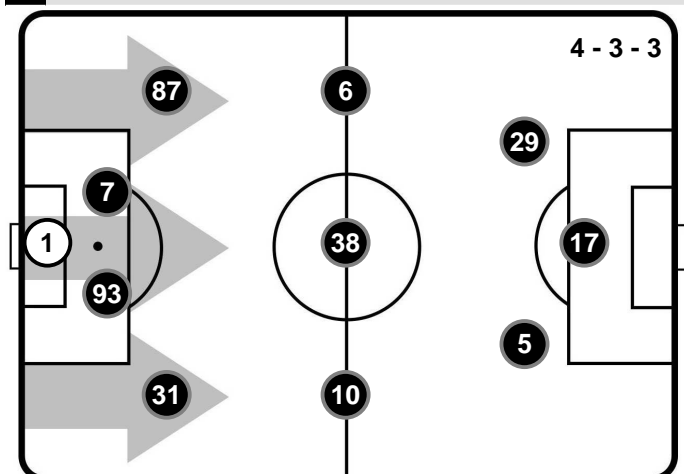

CROTONE

CRO 1

0 CHI

CHIEVOVERONA

FORMAZIONI

CROTONE

- 1 ALEX CORDAZ (P)
- 31 MARIO SAMPIRISI
- 93 ARLIND AJETI
- 7 FEDERICO CECCHERINI
- 87 BRUNO MARTELLA
- 10 ANDREA BARBERIS
- 38 ROLANDO MANDRAGORA
- 6 MARCUS ROHDEN
- 5 ADRIAN STOIAN
- 17 ANTE BUDIMIR
- 29 MARCELLO TROTTA