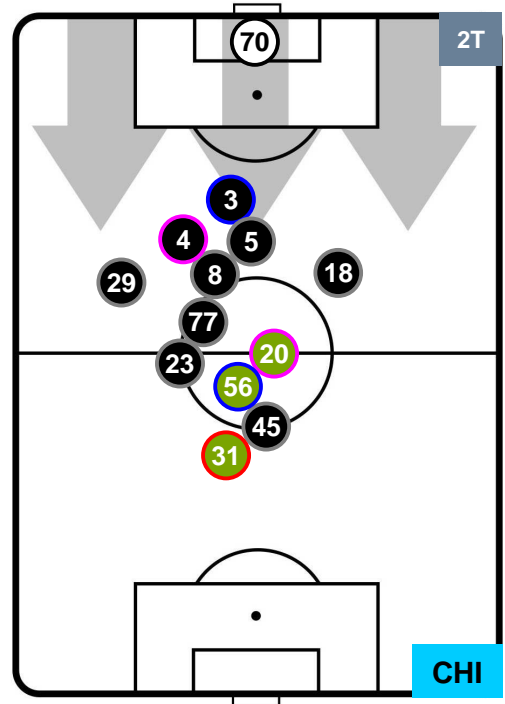

POSIZIONI MEDIE

- Legenda:**
- 1ª Sostituzione ● Giocatore Entrato ● Giocatore Uscito
 - 2ª Sostituzione ● Giocatore Entrato ● Giocatore Uscito
 - 3ª Sostituzione ● Giocatore Entrato ● Giocatore Uscito
 - Giocatore Entrato in sostituzione di ●
 - Giocatore Entrato in sostituzione di ●

CROTONE

CRO 1

0 CHI

CHIEVOVERONA

POSIZIONI MEDIE POSSESSO PALLA (proprio)

- Legenda:**
- 1ª Sostituzione ● Giocatore Entrato ● Giocatore Uscito
 - 2ª Sostituzione ● Giocatore Entrato ● Giocatore Uscito ■ Giocatore Entrato in sostituzione di ●
 - 3ª Sostituzione ● Giocatore Entrato ● Giocatore Uscito ■ Giocatore Entrato in sostituzione di ●

CROTONE

CRO 1

0 CHI

CHIEVOVERONA

POSIZIONI MEDIE POSSESSO PALLA (avversario)

- Legenda:**
- 1ª Sostituzione ● Giocatore Entrato ● Giocatore Uscito
 - 2ª Sostituzione ● Giocatore Entrato ● Giocatore Uscito ■ Giocatore Entrato in sostituzione di ●
 - 3ª Sostituzione ● Giocatore Entrato ● Giocatore Uscito ■ Giocatore Entrato in sostituzione di ●

0 **CHI**

CHIEVOVERONA

ZONE DI TIRO

1	Gol	0
7	In porta	6
7	Fuori Porta	4

CROSS IN GIOCO

PALLE RECUPERATE

CROTONE

CRO 1