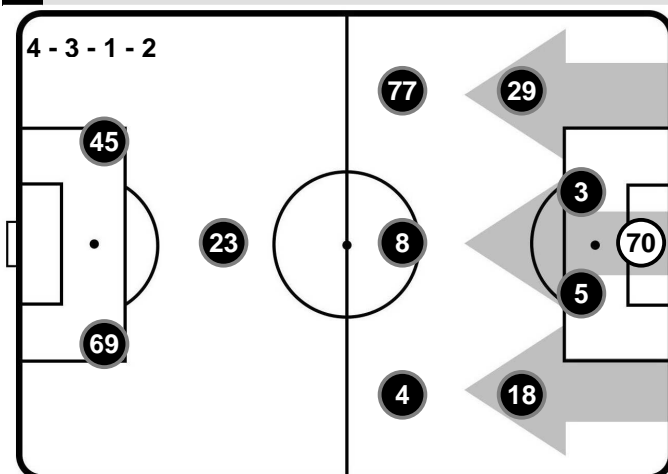

CHIEVOVERONA

- 70 STEFANO SORRENTINO (P)
- 29 FABRIZIO CACCIATORE
- 3 DARIO DAINELLI
- 5 ALESSANDRO GAMBERINI
- 18 MASSIMO GOBBI
- 77 SAMUEL BASTIEN
- 8 IVAN RADOVANOVIC
- 4 NICOLA RIGONI
- 23 VALTER BIRSA
- 45 ROBERTO INGLESE
- 69 RICCARDO MEGGIORINI