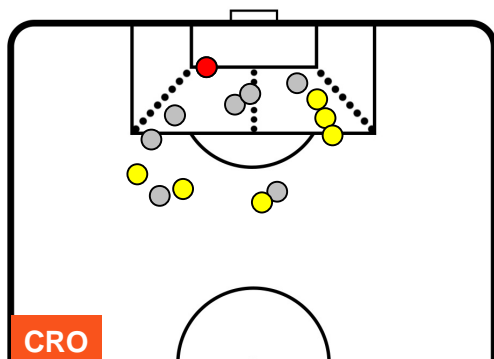

CROTONE

CRO 1

0 CHI

CHIEVOVERONA

BARICENTRO

BILANCIAMENTO OFFENSIVO

CROTONE

CRO **1**

0 **CHI**

CHIEVOVERONA

ZONE DI TIRO

1	Gol	0
7	In porta	6
7	Fuori Porta	4

CROSS IN GIOCO

PALLE RECUPERATE

CROTONE

CRO 1