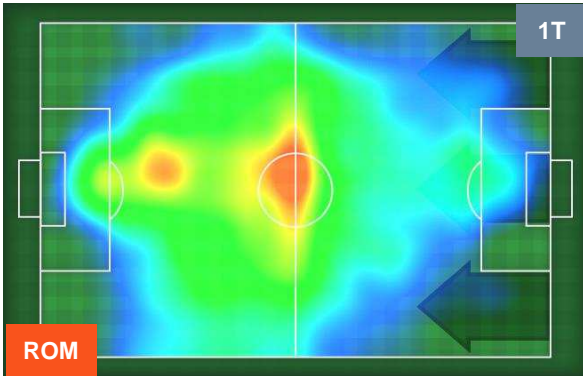

ROMA

ROM 1

0 CAG

CAGLIARI

RANKING GIOCATORI (Performance Chilometriche-Velocistiche)

Jog - Run - Sprint (km)

Rank	Player	totale km	
1	DANIELE DE ROSSI	11.151	
	2.652	7.957	0.542
2	ALESSANDRO FLORENZI	10.984	
	2.927	6.813	1.244
3	FEDERICO FAZIO	10.638	
	2.715	7.209	0.714
4	DIEGO PEROTTI	10.635	
	3.159	6.522	0.954
5	ALEKSANDAR KOLAROV	10.226	
	2.709	6.554	0.963

Velocità media in Run (km/h)

Rank	Player	Team	Speed (km/h)
1	L. PELLEGRINI	ROM	7.7
2	P. SCHICK	ROM	7.6
3	D. DE ROSSI	ROM	7.4
4	A. FLORENZI	ROM	7.3
5	EL SHAARAWY	ROM	7.2

Velocità in Sprint (km/h)

Rank	Player	Team	Speed (km/h)
1	L. PELLEGRINI	ROM	32.33
2	A. KOLAROV	ROM	31.09
3	F. FAZIO	ROM	30.82
4	K. MANOLAS	ROM	30.68

Jog - Run - Sprint (km)

Rank	Player	totale km	
1	LUCA CIGARINI	11.343	
	2.567	8.166	0.61
2	LEONARDO PAVOLETTI	11.333	
	2.556	7.91	0.867
3	ARTUR IONITA	11.329	
	2.54	7.809	0.98
4	GREGORY VAN DER WIEL	10.748	
	2.603	7.501	0.644
5	SIMONE PADOIN	10.676	
	2.69	7.044	0.942

Velocità media in Run (km/h)

Rank	Player	Team	Speed (km/h)
1	N. BARELLA	CAG	7.4
2	A. IONITA	CAG	7.4
3	JOAO PEDRO	CAG	7.4
4	S. PADOIN	CAG	7.4
5	L. CIGARINI	CAG	7.3

Velocità in Sprint (km/h)

Rank	Player	Team	Speed (km/h)
1	JOAO PEDRO	CAG	30.86
2	L. CIGARINI	CAG	30.27
3	D. FARIAS	CAG	30.25
4	N. BARELLA	CAG	30.15

PERFORMANCE DI SQUADRA (Chilometriche-Velocistiche)

Distanza percorsa (Km)	107.16
Velocità Media (Km/h)	6.7

Jog-Run-Sprint (km 107.16)

29.473	68.626	9.061

Distanza percorsa (Km)	109.652
Velocità Media (Km/h)	6.7

Jog-Run-Sprint (km 109.652)

27.452	74.188	8.012

ROMA **ROM 1** **0** **CAG** CAGLIARI

HEATMAP