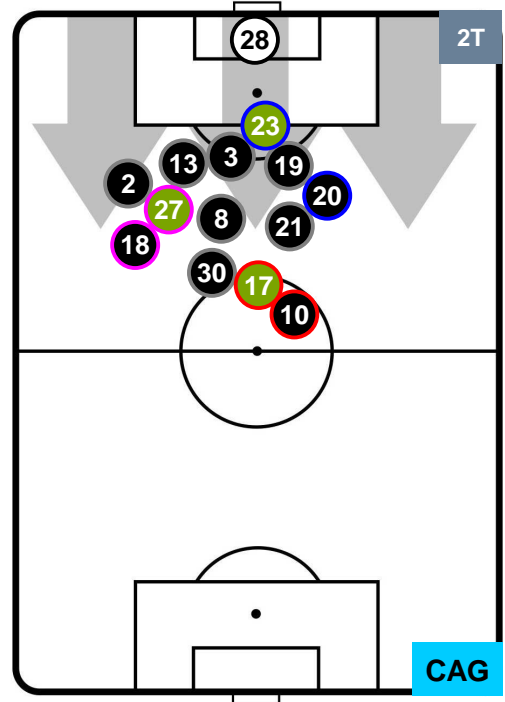

ROMA ROM 1 0 CAG CAGLIARI

POSIZIONI MEDIE POSSESSO PALLA (avversario)

1. **Legenda:**
2. 1ª Sostituzione Giocatore Entrato Giocatore Uscito
   - 2ª Sostituzione Giocatore Entrato Giocatore Uscito Giocatore Entrato in sostituzione di
   - 3ª Sostituzione Giocatore Entrato Giocatore Uscito Giocatore Entrato in sostituzione di