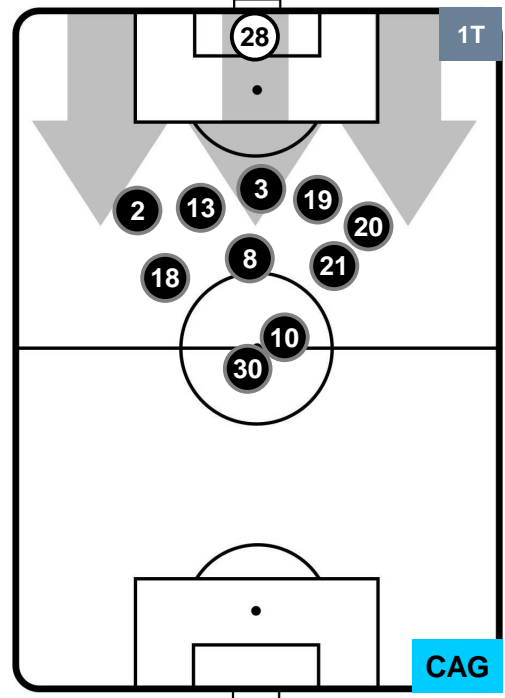

ROMA ROM 1 0 CAG CAGLIARI

POSIZIONI MEDIE POSSESSO PALLA (avversario)

1. **Legenda:**
2. 1ª Sostituzione Giocatore Entrato Giocatore Uscito
   - 2ª Sostituzione Giocatore Entrato Giocatore Uscito Giocatore Entrato in sostituzione di
   - 3ª Sostituzione Giocatore Entrato Giocatore Uscito Giocatore Entrato in sostituzione di