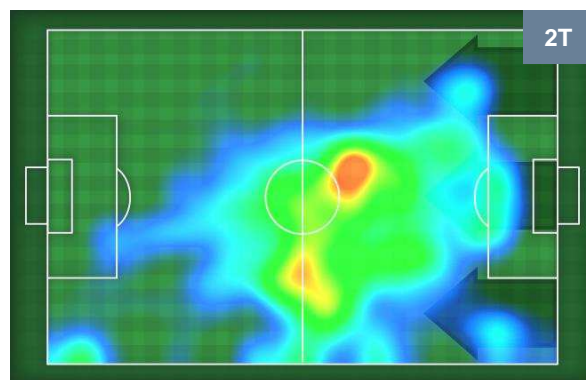

ROMA

ROM 1

0 CAG

CAGLIARI

MVP (Most Valuable Player)

FEDERICO FAZIO		20
ROMA		ROM
Ruolo:	Difensore	
Altezza:	1,95m	
Peso:	90 Kg	
Data Nascita:	17/03/1987	
Nazionalità:	ARG	
Jog 26% - Run 68% - Sprint 6% Km 10.638		
2.715	7.209	0.714
Statistiche		
Gol	1	
Occasioni da gol	1	
Totale tiri	1	
Tiri in porta (Gol)	1(1)	
Azioni attacco	1	
Palle recuperate	8	
Falli subiti	2	
Minuti giocati	98'	

DIEGO FARIAS		17
CAGLIARI		CAG
Ruolo:	Attaccante	
Altezza:	1,73m	
Peso:	66 Kg	
Data Nascita:	10/05/1990	
Nazionalità:	BRA	
Jog 26% - Run 63% - Sprint 11% Km 4.401		
1.15	2.794	0.457
Statistiche		
Occasioni da gol	1	
Totale tiri	1	
Azioni attacco	2	
Cross	1	
Falli subiti	1	
Minuti giocati	39'	

HeatMap