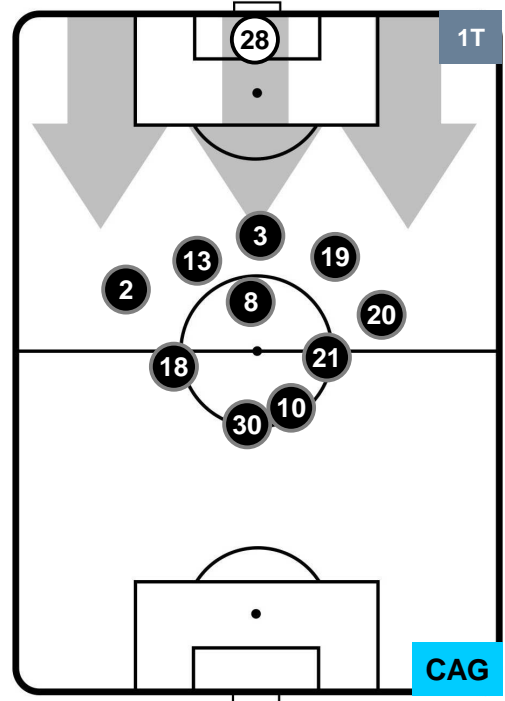

ROMA ROM 1 0 CAG CAGLIARI

POSIZIONI MEDIE POSSESSO PALLA (proprio)

1. **Legenda:**
2. 1ª Sostituzione Giocatore Entrato Giocatore Uscito
   - 2ª Sostituzione Giocatore Entrato Giocatore Uscito Giocatore Entrato in sostituzione di
   - 3ª Sostituzione Giocatore Entrato Giocatore Uscito Giocatore Entrato in sostituzione di