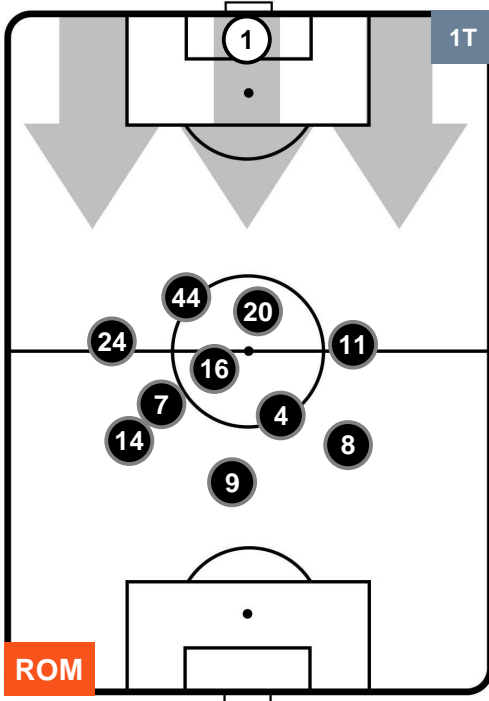

Jog-Run-Sprint (km 109.652)

27.452	74.188	8.012
--------	--------	-------

ROMA  **ROM 1** **0** **CAG**  CAGLIARI

HEATMAP

ROMA ROM 1 0 CAG CAGLIARI

POSIZIONI MEDIE

- Legenda:**
- 1ª Sostituzione Giocatore Entrato Giocatore Uscito
 - 2ª Sostituzione Giocatore Entrato Giocatore Uscito Giocatore Entrato in sostituzione di
 - 3ª Sostituzione Giocatore Entrato Giocatore Uscito Giocatore Entrato in sostituzione di