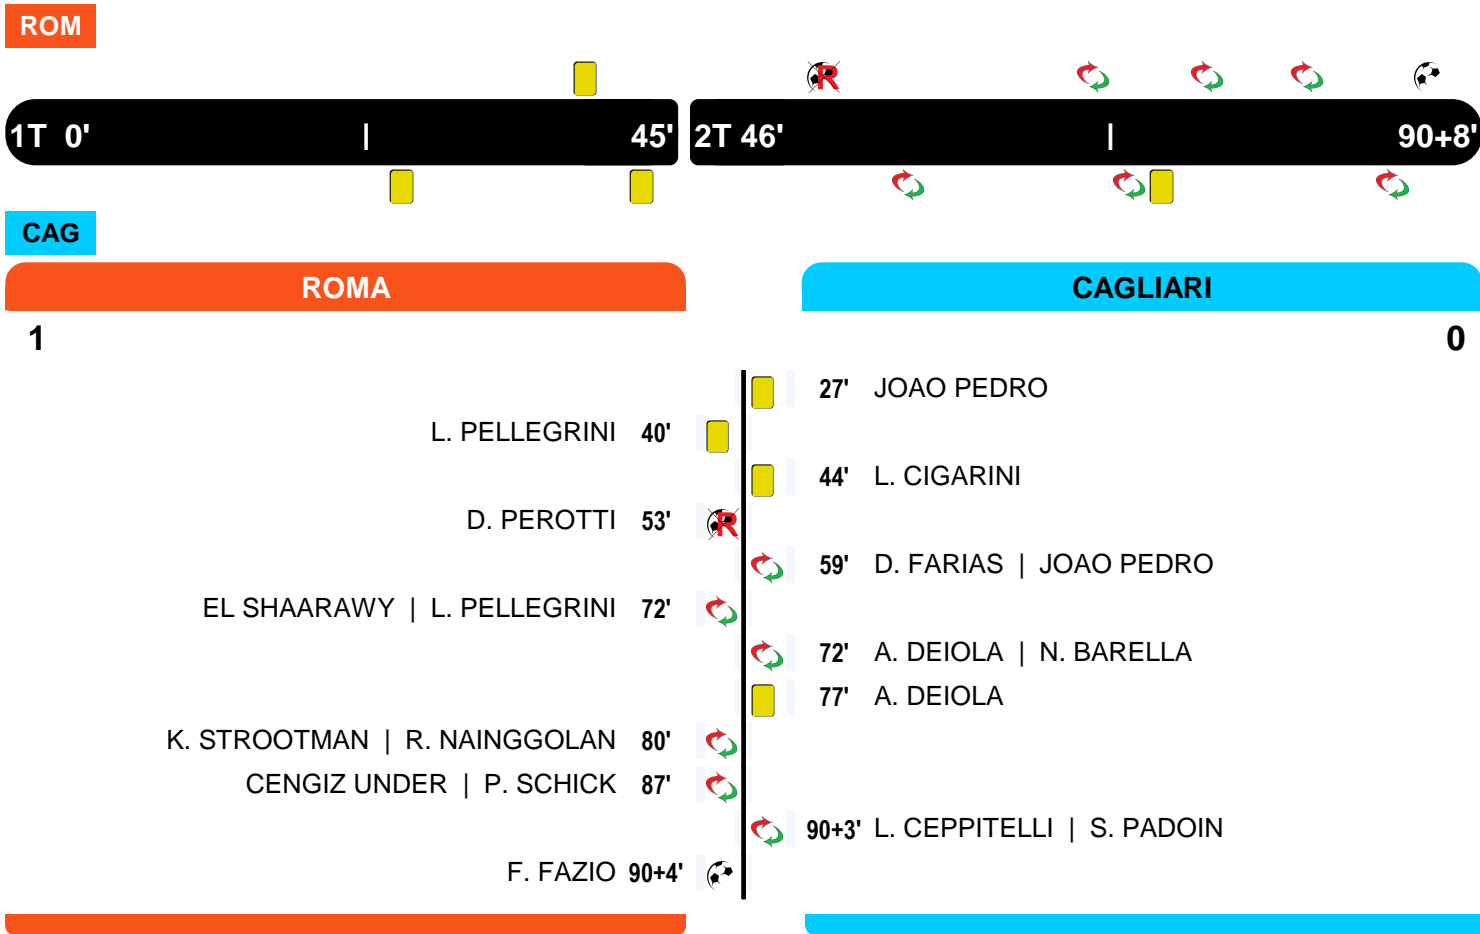

ROMA **ROM 1** **0** **CAG** CAGLIARI

CRONOLOGIA

Legenda:

- Gol
- Rigore
- Ammonizione
- Espulsione
- Autogol
- Rigore sbagliato
- Doppia Ammonizione
- Sostituzione

ROMA

ROM 1

0 CAG

CAGLIARI

TEMPO DI GIOCO

Effettivo: 49%

POSSESSO PALLA

Tempo Effettivo 47'57

27'49 (58%)

20'08 (42%)

ROMA

CAGLIARI

Totale 27'49

11'18 (41%)

16'31 (59%)

PROPRIA
META' CAMPO

ROMA

META' CAMPO
AVVERSARIA

Totale 20'08

13'47 (68%)

6'21 (32%)

PROPRIA
META' CAMPO

CAGLIARI

META' CAMPO
AVVERSARIA

POSSESSO PALLA PER QUARTI

1T	0'-15'	2T	0'-15'
5'35	3'10	1'31	2'40
	16'-30'		16'-30'
4'08	4'00	6'03	3'25
	31'-45'		31'-52'
4'05	3'03	6'27	3'50

STATISTICHE SQUADRE

	ROM	CAG
Totale tiri	12	2
Tiri in porta (Gol)	7(1)	
Tiri in porta su azione da palla inattiva	2	
Tiri in porta diretti da palla inattiva	1	
Tiri in porta da area	6	
Tiri fuori	5	2
Occasioni da gol	5	1
Assist	1	
Fuorigioco	2	2
Corner	5	1
Falli fatti	14	16
Palle perse	50	34
Palle recuperate	40	47
Azioni manovrate	21	8
Ripartenze da recupero	1	3
Lanci Lunghi	14	43
Azioni Pressing	8	6
Passaggi sbagliati	35	30
Parate		5
Rigori (segnati)	1 (0)