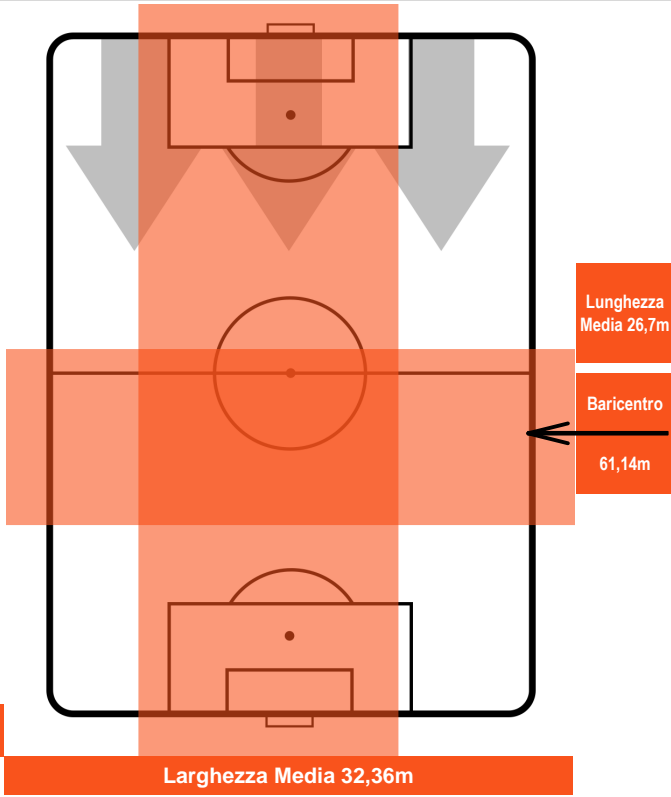

ROMA

ROM 1

0 CAG

CAGLIARI

BARICENTRO

BILANCIAMENTO OFFENSIVO

ROMA **ROM 1** **0** **CAG** CAGLIARI

ZONE DI TIRO

FEDERICO FAZIO		20
ROMA		ROM
Ruolo:	Difensore	
Altezza:	1,95m	
Peso:	90 Kg	
Data Nascita:	17/03/1987	
Nazionalità:	ARG	
Jog 26% - Run 68% - Sprint 6% Km 10.638		
2.715	7.209	0.714
Statistiche		
Gol	1	
Occasioni da gol	1	
Totale tiri	1	
Tiri in porta (Gol)	1(1)	
Azioni attacco	1	
Palle recuperate	8	
Falli subiti	2	
Minuti giocati	98'	