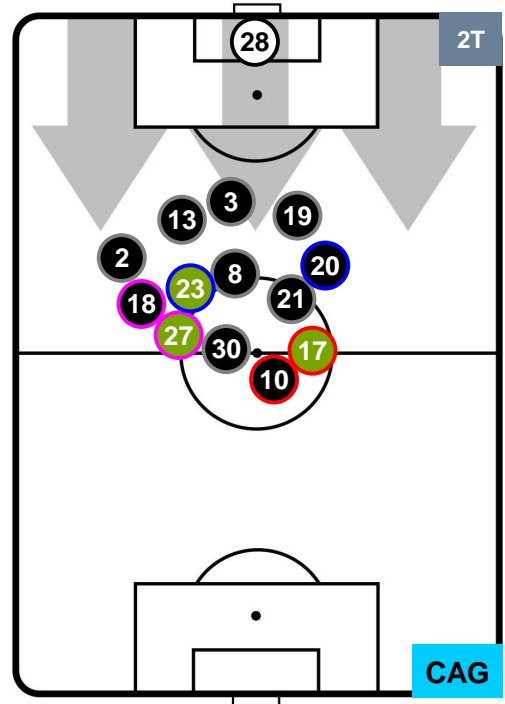

ROMA ROM 1 0 CAG CAGLIARI

POSIZIONI MEDIE POSSESSO PALLA (proprio)

1. **Legenda:**
2. 1ª Sostituzione Giocatore Entrato Giocatore Uscito
   - 2ª Sostituzione Giocatore Entrato Giocatore Uscito Giocatore Entrato in sostituzione di
   - 3ª Sostituzione Giocatore Entrato Giocatore Uscito Giocatore Entrato in sostituzione di