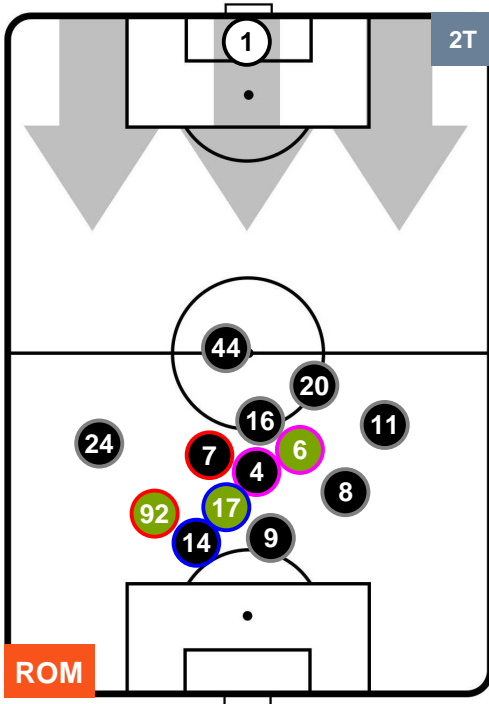

ROMA ROM 1 0 CAG CAGLIARI

POSIZIONI MEDIE POSSESSO PALLA (proprio)

1. **Legenda:**
2. 1ª Sostituzione Giocatore Entrato Giocatore Uscito
   - 2ª Sostituzione Giocatore Entrato Giocatore Uscito Giocatore Entrato in sostituzione di
   - 3ª Sostituzione Giocatore Entrato Giocatore Uscito Giocatore Entrato in sostituzione di