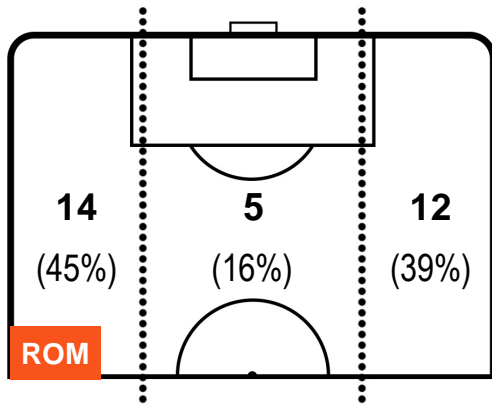

ROMA

ROM 1

0 CAG

CAGLIARI

BARICENTRO

BILANCIAMENTO OFFENSIVO

ROMA **ROM 1** **0** **CAG** CAGLIARI

ZONE DI TIRO

FEDERICO FAZIO		20
ROMA		ROM
Ruolo:	Difensore	
Altezza:	1,95m	
Peso:	90 Kg	
Data Nascita:	17/03/1987	
Nazionalità:	ARG	
Jog 26% - Run 68% - Sprint 6% Km 10.638		
2.715	7.209	0.714
Statistiche		
Gol	1	
Occasioni da gol	1	
Totale tiri	1	
Tiri in porta (Gol)	1(1)	
Azioni attacco	1	
Palle recuperate	8	
Falli subiti	2	
Minuti giocati	98'	