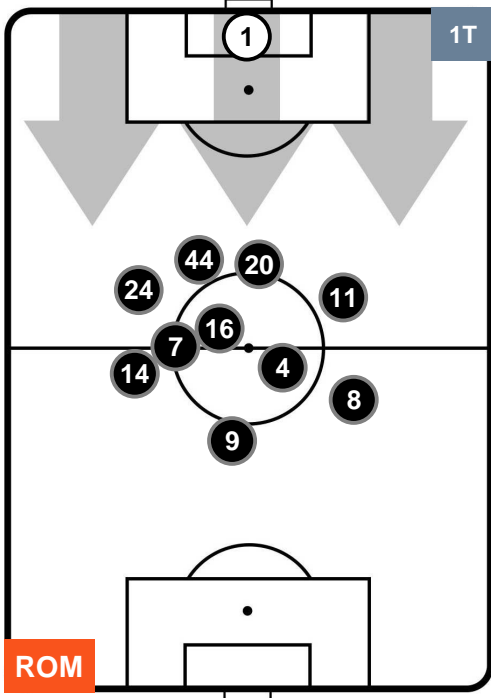

ROMA ROM 1 0 CAG CAGLIARI

POSIZIONI MEDIE POSSESSO PALLA (avversario)

1. **Legenda:**
2. 1ª Sostituzione Giocatore Entrato Giocatore Uscito
   - 2ª Sostituzione Giocatore Entrato Giocatore Uscito Giocatore Entrato in sostituzione di
   - 3ª Sostituzione Giocatore Entrato Giocatore Uscito Giocatore Entrato in sostituzione di