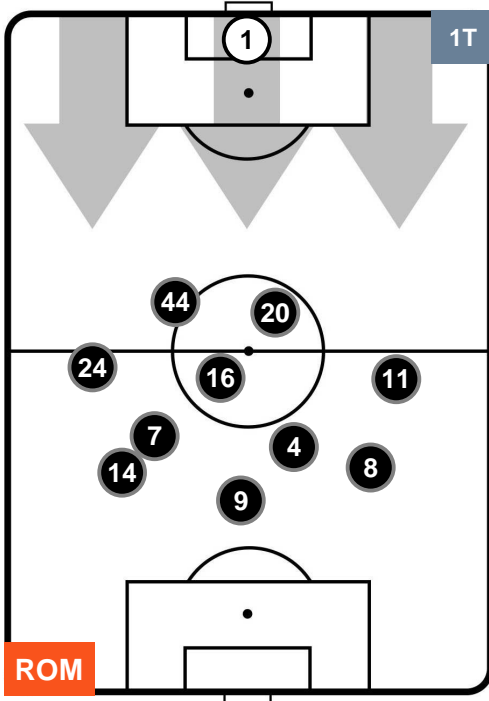

ROMA ROM 1 0 CAG CAGLIARI

POSIZIONI MEDIE POSSESSO PALLA (proprio)

1. **Legenda:**
2. 1ª Sostituzione Giocatore Entrato Giocatore Uscito
   - 2ª Sostituzione Giocatore Entrato Giocatore Uscito Giocatore Entrato in sostituzione di
   - 3ª Sostituzione Giocatore Entrato Giocatore Uscito Giocatore Entrato in sostituzione di