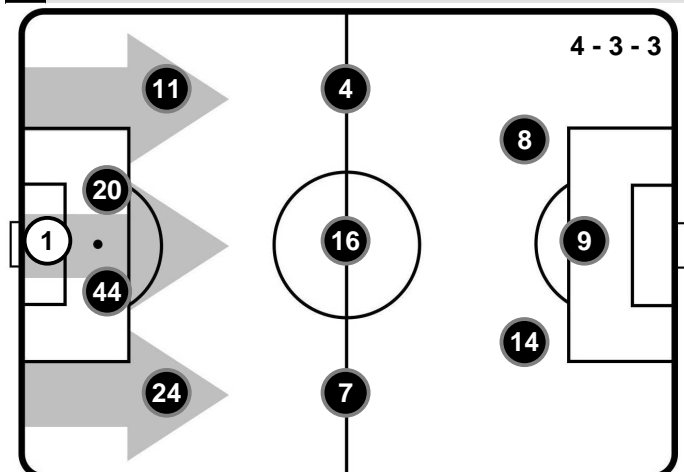

ROMA

ROM 1

0 CAG

CAGLIARI

FORMAZIONI

ROMA

- 1 ALISSON (P)
- 24 ALESSANDRO FLORENZI
- 44 KOSTAS MANOLAS
- 20 FEDERICO FAZIO
- 11 ALEKSANDAR KOLAROV
- 7 LORENZO PELLEGRINI
- 16 DANIELE DE ROSSI
- 4 RADJA NAINGGOLAN
- 14 PATRIK SCHICK
- 9 EDIN DZEKO
- 8 DIEGO PEROTTI