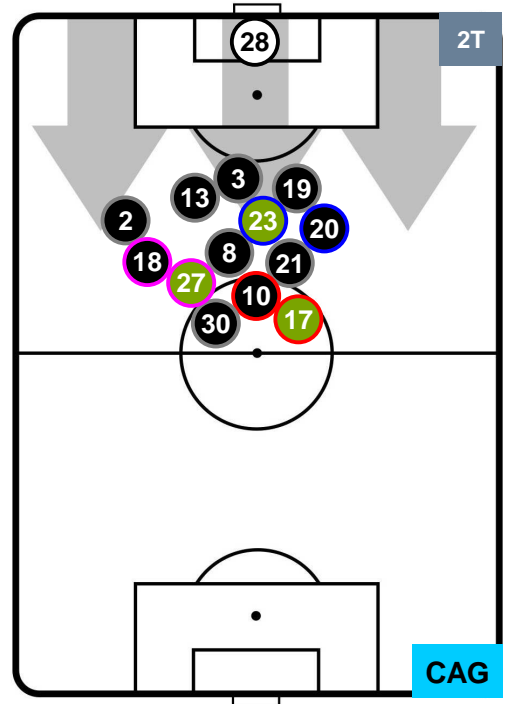

Jog-Run-Sprint (km 109.652)

27.452	74.188	8.012
--------	--------	-------

ROMA  **ROM 1** **0** **CAG**  CAGLIARI

HEATMAP

ROMA ROM 1 0 CAG CAGLIARI

POSIZIONI MEDIE

- Legenda:**
- 1ª Sostituzione Giocatore Entrato Giocatore Uscito
 - 2ª Sostituzione Giocatore Entrato Giocatore Uscito Giocatore Entrato in sostituzione di
 - 3ª Sostituzione Giocatore Entrato Giocatore Uscito Giocatore Entrato in sostituzione di