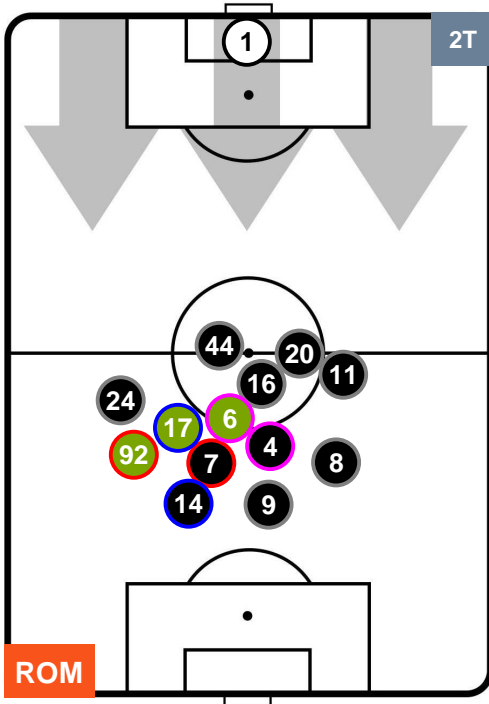

Jog-Run-Sprint (km 109.652)

27.452	74.188	8.012
--------	--------	-------

ROMA  **ROM 1** **0** **CAG**  CAGLIARI

HEATMAP

ROMA ROM 1 0 CAG CAGLIARI

POSIZIONI MEDIE

- Legenda:**
- 1ª Sostituzione Giocatore Entrato Giocatore Uscito
 - 2ª Sostituzione Giocatore Entrato Giocatore Uscito Giocatore Entrato in sostituzione di
 - 3ª Sostituzione Giocatore Entrato Giocatore Uscito Giocatore Entrato in sostituzione di