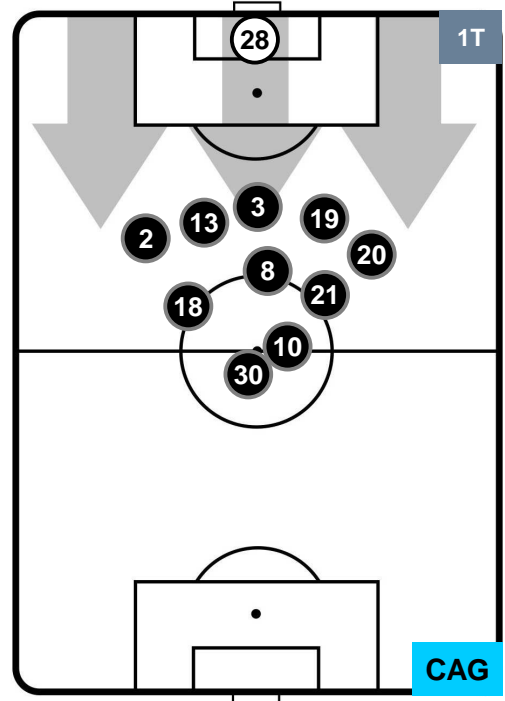

Jog-Run-Sprint (km 109.652)

27.452	74.188	8.012
--------	--------	-------

ROMA  **ROM 1** **0** **CAG**  CAGLIARI

HEATMAP

ROMA ROM 1 0 CAG CAGLIARI

POSIZIONI MEDIE

- Legenda:**
- 1ª Sostituzione Giocatore Entrato Giocatore Uscito
 - 2ª Sostituzione Giocatore Entrato Giocatore Uscito Giocatore Entrato in sostituzione di
 - 3ª Sostituzione Giocatore Entrato Giocatore Uscito Giocatore Entrato in sostituzione di