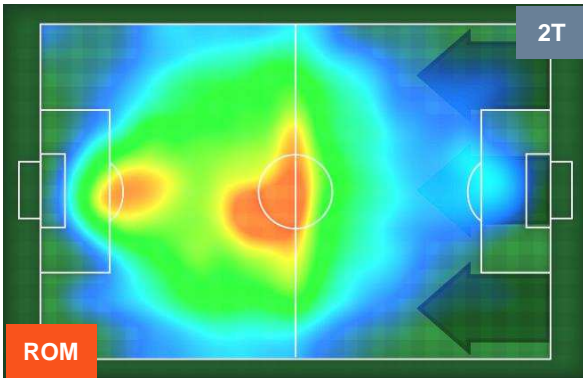

ROMA

ROM 1

0 CAG

CAGLIARI

RANKING GIOCATORI (Performance Chilometriche-Velocistiche)

Jog - Run - Sprint (km)

Rank	Player	totale km	
1	DANIELE DE ROSSI	11.151	
	2.652	7.957	0.542
2	ALESSANDRO FLORENZI	10.984	
	2.927	6.813	1.244
3	FEDERICO FAZIO	10.638	
	2.715	7.209	0.714
4	DIEGO PEROTTI	10.635	
	3.159	6.522	0.954
5	ALEKSANDAR KOLAROV	10.226	
	2.709	6.554	0.963

Velocità media in Run (km/h)

Rank	Player	Team	Speed (km/h)
1	L. PELLEGRINI	ROM	7.7
2	P. SCHICK	ROM	7.6
3	D. DE ROSSI	ROM	7.4
4	A. FLORENZI	ROM	7.3
5	EL SHAARAWY	ROM	7.2

Velocità in Sprint (km/h)

Rank	Player	Team	Speed (km/h)
1	L. PELLEGRINI	ROM	32.33
2	A. KOLAROV	ROM	31.09
3	F. FAZIO	ROM	30.82
4	K. MANOLAS	ROM	30.68

Jog - Run - Sprint (km)

Rank	Player	totale km	
1	LUCA CIGARINI	11.343	
	2.567	8.166	0.61
2	LEONARDO PAVOLETTI	11.333	
	2.556	7.91	0.867
3	ARTUR IONITA	11.329	
	2.54	7.809	0.98
4	GREGORY VAN DER WIEL	10.748	
	2.603	7.501	0.644
5	SIMONE PADOIN	10.676	
	2.69	7.044	0.942

Velocità media in Run (km/h)

Rank	Player	Team	Speed (km/h)
1	N. BARELLA	CAG	7.4
2	A. IONITA	CAG	7.4
3	JOAO PEDRO	CAG	7.4
4	S. PADOIN	CAG	7.4
5	L. CIGARINI	CAG	7.3

Velocità in Sprint (km/h)

Rank	Player	Team	Speed (km/h)
1	JOAO PEDRO	CAG	30.86
2	L. CIGARINI	CAG	30.27
3	D. FARIAS	CAG	30.25
4	N. BARELLA	CAG	30.15

PERFORMANCE DI SQUADRA (Chilometriche-Velocistiche)

Distanza percorsa (Km)	107.16
Velocità Media (Km/h)	6.7

Jog-Run-Sprint (km 107.16)

29.473	68.626	9.061

Distanza percorsa (Km)	109.652
Velocità Media (Km/h)	6.7

Jog-Run-Sprint (km 109.652)

27.452	74.188	8.012

ROMA **ROM 1** **0** **CAG** CAGLIARI

HEATMAP