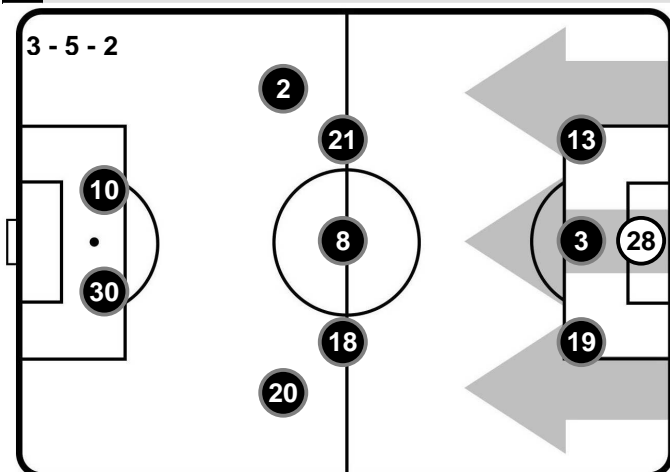

CAGLIARI

- 28 ALESSIO CRAGNO (P)
- 13 FILIPPO ROMAGNA
- 3 MARCO ANDREOLLI
- 19 FABIO PISACANE
- 2 GREGORY VAN DER WIEL
- 21 ARTUR IONITA
- 8 LUCA CIGARINI
- 18 NICOLO' BARELLA
- 20 SIMONE PADOIN
- 10 JOAO PEDRO
- 30 LEONARDO PAVOLETTI