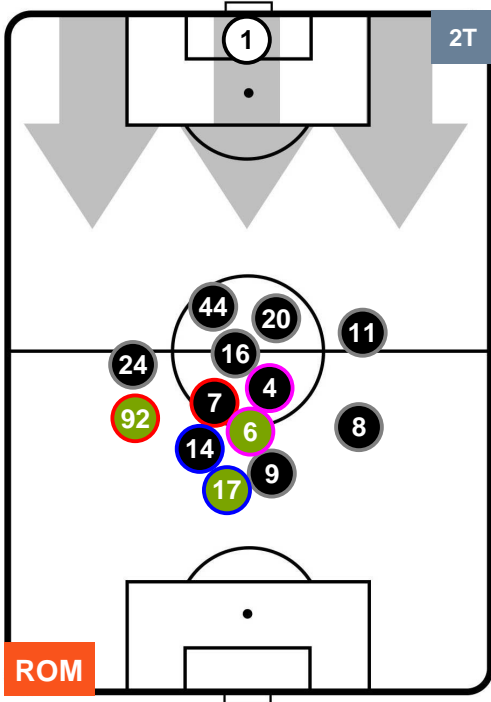

ROMA ROM 1 0 CAG CAGLIARI

POSIZIONI MEDIE POSSESSO PALLA (avversario)

1. **Legenda:**
2. 1ª Sostituzione Giocatore Entrato Giocatore Uscito
   - 2ª Sostituzione Giocatore Entrato Giocatore Uscito Giocatore Entrato in sostituzione di
   - 3ª Sostituzione Giocatore Entrato Giocatore Uscito Giocatore Entrato in sostituzione di