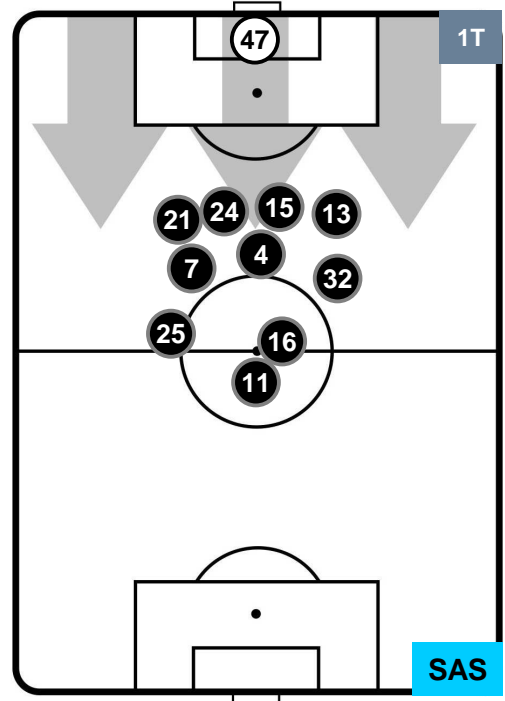

SAMPDORIA

SAM **0**

1 **SAS**

SASSUOLO

POSIZIONI MEDIE POSSESSO PALLA (avversario)

- Legenda:**
- 1ª Sostituzione ● Giocatore Entrato ● Giocatore Uscito
 - 2ª Sostituzione ● Giocatore Entrato ● Giocatore Uscito ■ Giocatore Entrato in sostituzione di ●
 - 3ª Sostituzione ● Giocatore Entrato ● Giocatore Uscito ■ Giocatore Entrato in sostituzione di ●