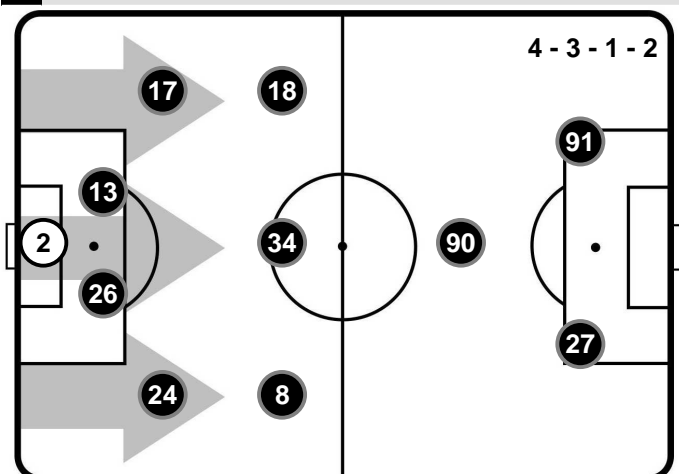

SAMPDORIA

SAM 0

1 SAS

SASSUOLO

FORMAZIONI

SAMPDORIA

- 2 EMILIANO VIVIANO (P)
- 24 BARTOSZ BERESZYNSKI
- 26 MATIAS SILVESTRE
- 13 GIAN MARCO FERRARI
- 17 IVAN STRINIC
- 8 EDGAR BARRETO
- 34 LUCAS TORREIRA
- 18 DENNIS PRAET
- 90 GASTON RAMIREZ
- 27 FABIO QUAGLIARELLA
- 91 DUVAN ZAPATA