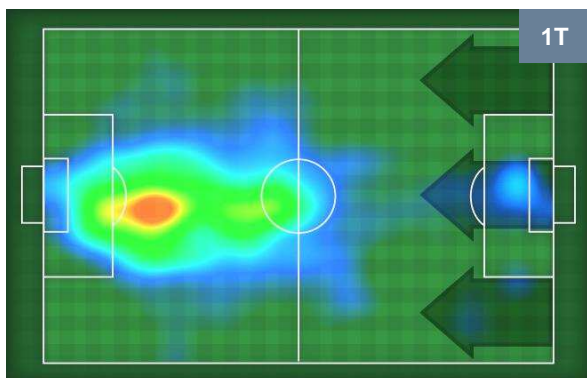

1 **SAS**

SASSUOLO

ZONE DI TIRO

0	Gol	1
4	In porta	11
4	Fuori Porta	2

CROSS IN GIOCO

PALLE RECUPERATE

SAMPDORIA

SAM 0

1 SAS

SASSUOLO

MVP (Most Valuable Player)

FABIO QUAGLIARELLA		27
SAMPDORIA		SAM
Ruolo:	Attaccante	
Altezza:	1,8m	
Peso:	79 Kg	
Data Nascita:	31/01/1983	
Nazionalità:	ITA	
Jog 34% - Run 58% - Sprint 8%		Km 9.497
3.26	5.467	0.77
Statistiche		
Occasioni da gol	1	
Totale tiri	2	
Tiri in porta (Gol)	2(0)	
Assist	1	
Azioni attacco	2	
Falli subiti	1	
Minuti giocati	97'	
HeatMap		

ALESSANDRO MATRI		10
SASSUOLO		SAS
Ruolo:	Attaccante	
Altezza:	1,84m	
Peso:	80 Kg	
Data Nascita:	19/08/1984	
Nazionalità:	ITA	
Jog 25% - Run 67% - Sprint 8%		Km 2.813
0.708	1.882	0.223
Statistiche		
Gol	1	
Occasioni da gol	1	
Totale tiri	1	
Tiri in porta (Gol)	1(1)	
Azioni attacco	1	
Falli subiti	1	
Minuti giocati	24'	
HeatMap		