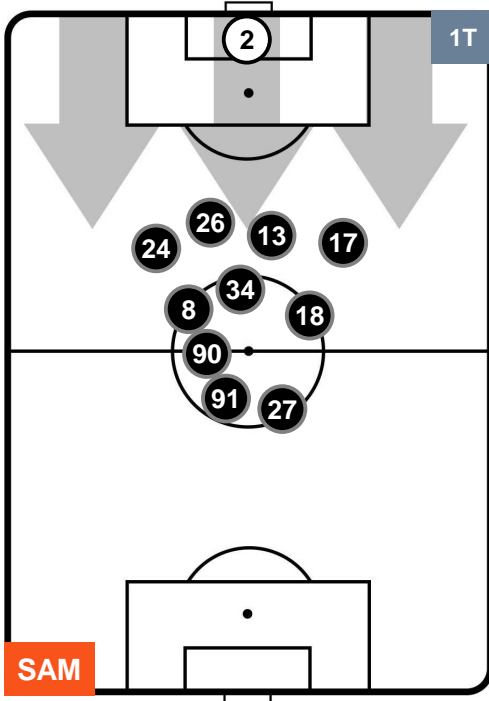

SAMPDORIA

SAM **0**

1 **SAS**

SASSUOLO

POSIZIONI MEDIE POSSESSO PALLA (avversario)

- Legenda:**
- 1ª Sostituzione ● Giocatore Entrato ● Giocatore Uscito
 - 2ª Sostituzione ● Giocatore Entrato ● Giocatore Uscito ■ Giocatore Entrato in sostituzione di ●
 - 3ª Sostituzione ● Giocatore Entrato ● Giocatore Uscito ■ Giocatore Entrato in sostituzione di ●