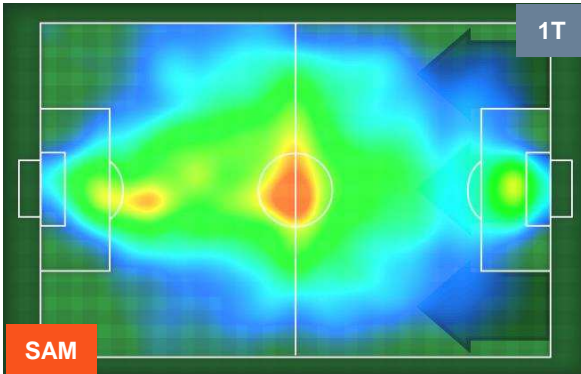

SAMPDORIA

SAM 0

1 SAS

SASSUOLO

HEATMAP

SAMPDORIA

SAM 0

1 SAS

SASSUOLO

POSIZIONI MEDIE

- Legenda:**
- 1ª Sostituzione ● Giocatore Entrato ● Giocatore Uscito
 - 2ª Sostituzione ● Giocatore Entrato ● Giocatore Uscito ■ Giocatore Entrato in sostituzione di ●
 - 3ª Sostituzione ● Giocatore Entrato ● Giocatore Uscito ■ Giocatore Entrato in sostituzione di ●