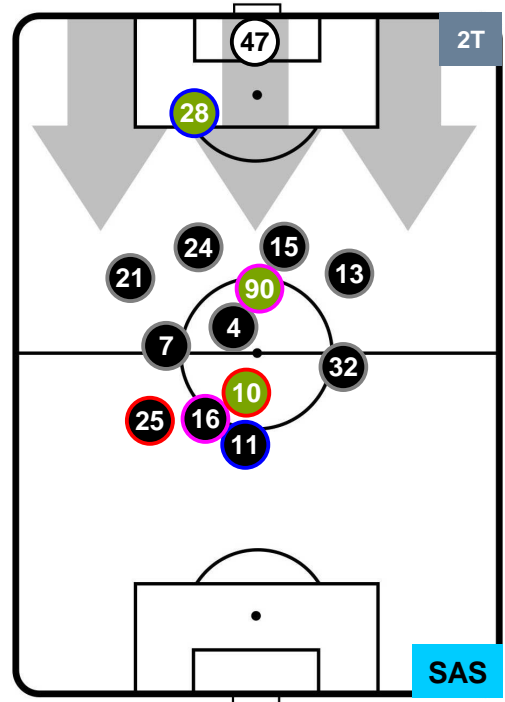

SASSUOLO

POSIZIONI MEDIE

- Legenda:**
- 1ª Sostituzione ● Giocatore Entrato ● Giocatore Uscito
 - 2ª Sostituzione ● Giocatore Entrato ● Giocatore Uscito ■ Giocatore Entrato in sostituzione di ●
 - 3ª Sostituzione ● Giocatore Entrato ● Giocatore Uscito ■ Giocatore Entrato in sostituzione di ●

SAMPDORIA

SAM 0

1 SAS

SASSUOLO

POSIZIONI MEDIE POSSESSO PALLA (proprio)

- Legenda:**
- 1ª Sostituzione ● Giocatore Entrato ● Giocatore Uscito
 - 2ª Sostituzione ● Giocatore Entrato ● Giocatore Uscito ■ Giocatore Entrato in sostituzione di ●
 - 3ª Sostituzione ● Giocatore Entrato ● Giocatore Uscito ■ Giocatore Entrato in sostituzione di ●

SAMPDORIA

SAM **0**

1 **SAS**

SASSUOLO

POSIZIONI MEDIE POSSESSO PALLA (avversario)

- Legenda:**
- 1ª Sostituzione ● Giocatore Entrato ● Giocatore Uscito
 - 2ª Sostituzione ● Giocatore Entrato ● Giocatore Uscito ■ Giocatore Entrato in sostituzione di ●
 - 3ª Sostituzione ● Giocatore Entrato ● Giocatore Uscito ■ Giocatore Entrato in sostituzione di ●