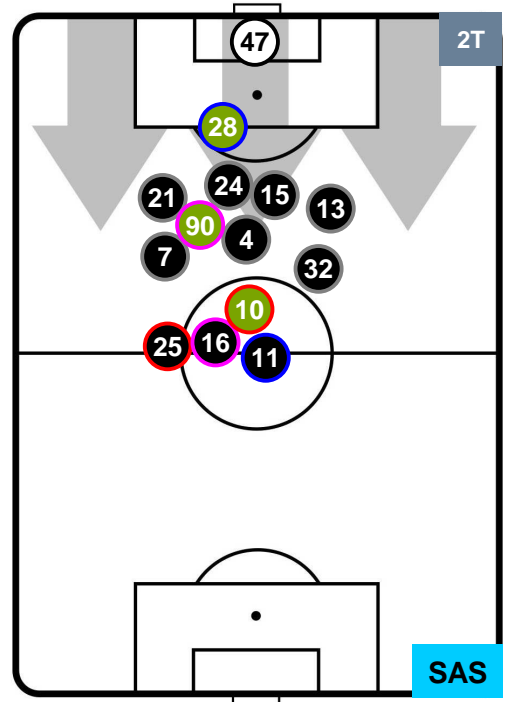

SAMPDORIA

SAM 0

1 SAS

SASSUOLO

POSIZIONI MEDIE POSSESSO PALLA (proprio)

- Legenda:**
- 1ª Sostituzione ● Giocatore Entrato ● Giocatore Uscito
 - 2ª Sostituzione ● Giocatore Entrato ● Giocatore Uscito ■ Giocatore Entrato in sostituzione di ●
 - 3ª Sostituzione ● Giocatore Entrato ● Giocatore Uscito ■ Giocatore Entrato in sostituzione di ●

SAMPDORIA

SAM **0**

1 **SAS**

SASSUOLO

POSIZIONI MEDIE POSSESSO PALLA (avversario)

- Legenda:**
- 1ª Sostituzione ● Giocatore Entrato ● Giocatore Uscito
 - 2ª Sostituzione ● Giocatore Entrato ● Giocatore Uscito ■ Giocatore Entrato in sostituzione di ●
 - 3ª Sostituzione ● Giocatore Entrato ● Giocatore Uscito ■ Giocatore Entrato in sostituzione di ●