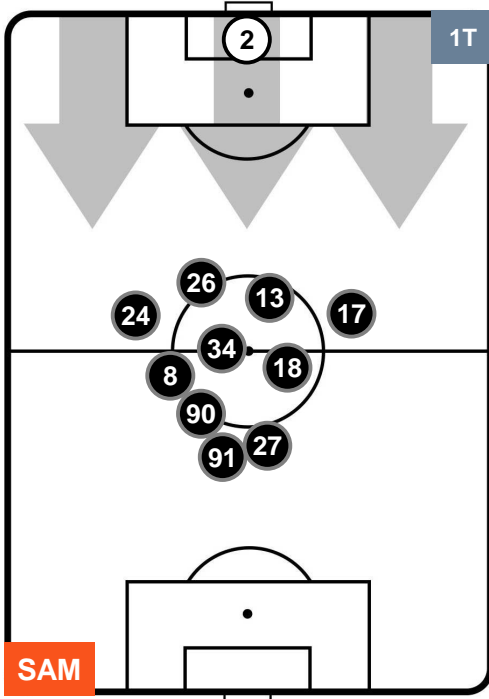

SAMPDORIA

SAM 0

1 SAS

SASSUOLO

HEATMAP

SAMPDORIA

SAM 0

1 SAS

SASSUOLO

POSIZIONI MEDIE

- Legenda:**
- 1ª Sostituzione ● Giocatore Entrato ● Giocatore Uscito
 - 2ª Sostituzione ● Giocatore Entrato ● Giocatore Uscito ■ Giocatore Entrato in sostituzione di ●
 - 3ª Sostituzione ● Giocatore Entrato ● Giocatore Uscito ■ Giocatore Entrato in sostituzione di ●