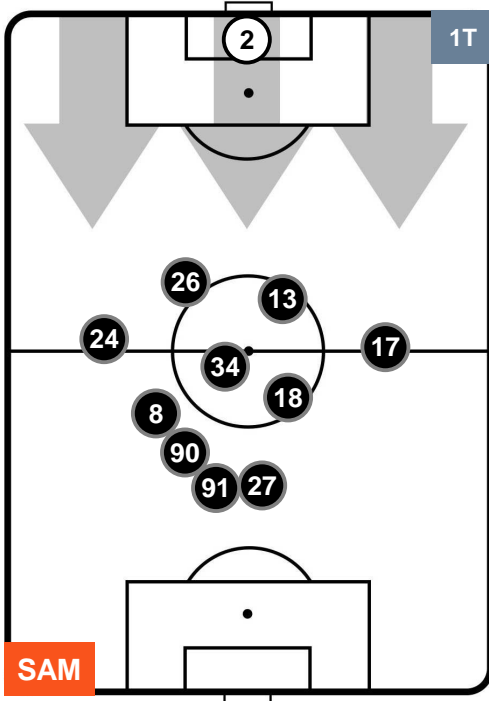

SASSUOLO

POSIZIONI MEDIE

- Legenda:**
- 1ª Sostituzione ● Giocatore Entrato ● Giocatore Uscito
 - 2ª Sostituzione ● Giocatore Entrato ● Giocatore Uscito ■ Giocatore Entrato in sostituzione di ●
 - 3ª Sostituzione ● Giocatore Entrato ● Giocatore Uscito ■ Giocatore Entrato in sostituzione di ●

SAMPDORIA

SAM 0

1 SAS

SASSUOLO

POSIZIONI MEDIE POSSESSO PALLA (proprio)

- Legenda:**
- 1ª Sostituzione ● Giocatore Entrato ● Giocatore Uscito
 - 2ª Sostituzione ● Giocatore Entrato ● Giocatore Uscito ■ Giocatore Entrato in sostituzione di ●
 - 3ª Sostituzione ● Giocatore Entrato ● Giocatore Uscito ■ Giocatore Entrato in sostituzione di ●

SAMPDORIA

SAM **0**

1 **SAS**

SASSUOLO

POSIZIONI MEDIE POSSESSO PALLA (avversario)

- Legenda:**
- 1ª Sostituzione ● Giocatore Entrato ● Giocatore Uscito
 - 2ª Sostituzione ● Giocatore Entrato ● Giocatore Uscito ■ Giocatore Entrato in sostituzione di ●
 - 3ª Sostituzione ● Giocatore Entrato ● Giocatore Uscito ■ Giocatore Entrato in sostituzione di ●