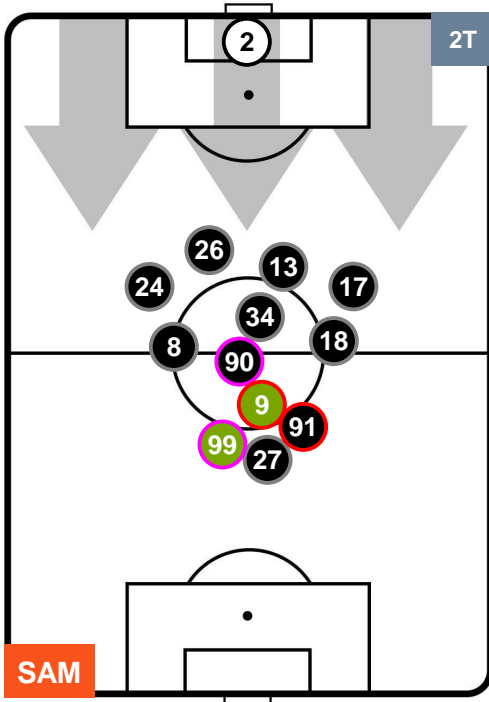

SAMPDORIA

SAM **0**

1 **SAS**

SASSUOLO

POSIZIONI MEDIE POSSESSO PALLA (avversario)

- Legenda:**
- 1ª Sostituzione ● Giocatore Entrato ● Giocatore Uscito
 - 2ª Sostituzione ● Giocatore Entrato ● Giocatore Uscito ■ Giocatore Entrato in sostituzione di ●
 - 3ª Sostituzione ● Giocatore Entrato ● Giocatore Uscito ■ Giocatore Entrato in sostituzione di ●