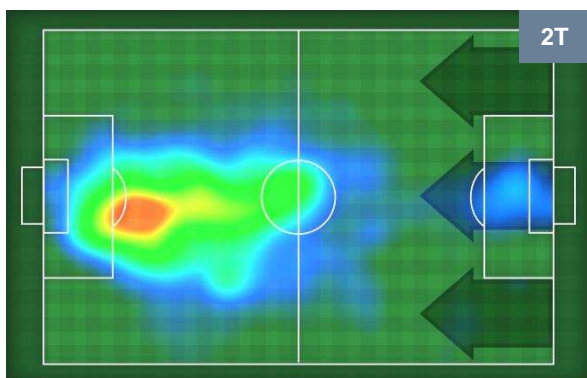

1 **SAS**

SASSUOLO

ZONE DI TIRO

0	Gol	1
4	In porta	11
4	Fuori Porta	2

CROSS IN GIOCO

PALLE RECUPERATE

SAMPDORIA

SAM 0

1 SAS

SASSUOLO

MVP (Most Valuable Player)

FABIO QUAGLIARELLA		27
SAMPDORIA		SAM
Ruolo:	Attaccante	
Altezza:	1,8m	
Peso:	79 Kg	
Data Nascita:	31/01/1983	
Nazionalità:	ITA	
Jog 34% - Run 58% - Sprint 8%		Km 9.497
3.26	5.467	0.77
Statistiche		
Occasioni da gol	1	
Totale tiri	2	
Tiri in porta (Gol)	2(0)	
Assist	1	
Azioni attacco	2	
Falli subiti	1	
Minuti giocati	97'	
HeatMap		

ALESSANDRO MATRI		10
SASSUOLO		SAS
Ruolo:	Attaccante	
Altezza:	1,84m	
Peso:	80 Kg	
Data Nascita:	19/08/1984	
Nazionalità:	ITA	
Jog 25% - Run 67% - Sprint 8%		Km 2.813
0.708	1.882	0.223
Statistiche		
Gol	1	
Occasioni da gol	1	
Totale tiri	1	
Tiri in porta (Gol)	1(1)	
Azioni attacco	1	
Falli subiti	1	
Minuti giocati	24'	
HeatMap		