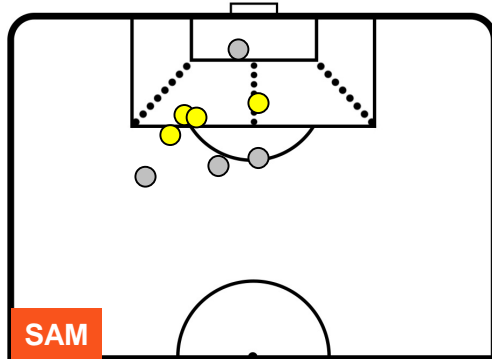

SAMPDORIA

SAM **0**

1 **SAS**

SASSUOLO

POSIZIONI MEDIE POSSESSO PALLA (avversario)

- Legenda:**
- 1ª Sostituzione ● Giocatore Entrato ● Giocatore Uscito
 - 2ª Sostituzione ● Giocatore Entrato ● Giocatore Uscito ■ Giocatore Entrato in sostituzione di ●
 - 3ª Sostituzione ● Giocatore Entrato ● Giocatore Uscito ■ Giocatore Entrato in sostituzione di ●

1 **SAS**

SASSUOLO

ZONE DI TIRO

0	Gol	1
4	In porta	11
4	Fuori Porta	2

CROSS IN GIOCO

PALLE RECUPERATE

SAMPDORIA

SAM 0