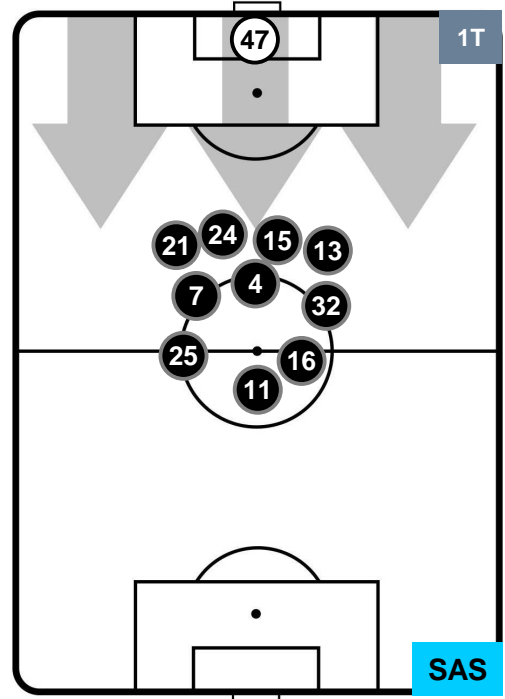

SAMPDORIA

SAM 0

1 SAS

SASSUOLO

HEATMAP

SAMPDORIA

SAM 0

1 SAS

SASSUOLO

POSIZIONI MEDIE

- Legenda:**
- 1ª Sostituzione ● Giocatore Entrato ● Giocatore Uscito
 - 2ª Sostituzione ● Giocatore Entrato ● Giocatore Uscito ■ Giocatore Entrato in sostituzione di ●
 - 3ª Sostituzione ● Giocatore Entrato ● Giocatore Uscito ■ Giocatore Entrato in sostituzione di ●