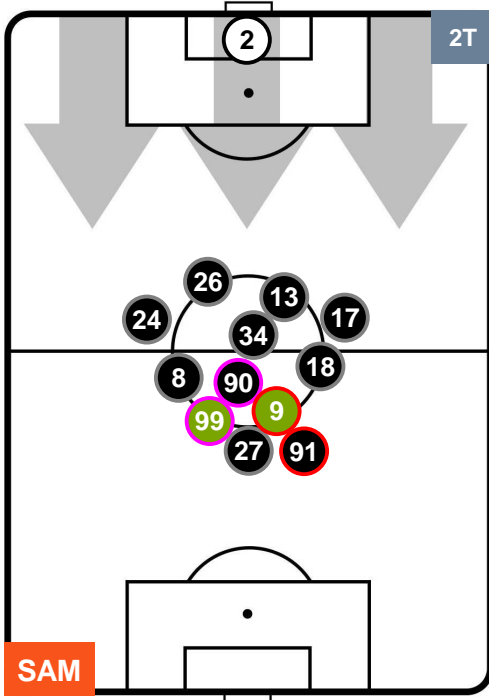

SAMPDORIA

SAM 0

1 SAS

SASSUOLO

HEATMAP

SAMPDORIA

SAM 0

1 SAS

SASSUOLO

POSIZIONI MEDIE

- Legenda:**
- 1ª Sostituzione ● Giocatore Entrato ● Giocatore Uscito
 - 2ª Sostituzione ● Giocatore Entrato ● Giocatore Uscito ■ Giocatore Entrato in sostituzione di ●
 - 3ª Sostituzione ● Giocatore Entrato ● Giocatore Uscito ■ Giocatore Entrato in sostituzione di ●