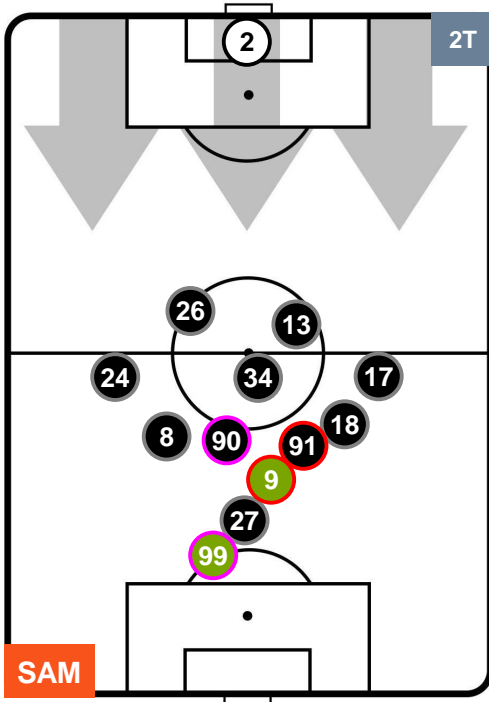

SASSUOLO

POSIZIONI MEDIE

- Legenda:**
- 1ª Sostituzione ● Giocatore Entrato ● Giocatore Uscito
 - 2ª Sostituzione ● Giocatore Entrato ● Giocatore Uscito ■ Giocatore Entrato in sostituzione di ●
 - 3ª Sostituzione ● Giocatore Entrato ● Giocatore Uscito ■ Giocatore Entrato in sostituzione di ●

SAMPDORIA

SAM 0

1 SAS

SASSUOLO

POSIZIONI MEDIE POSSESSO PALLA (proprio)

- Legenda:**
- 1ª Sostituzione ● Giocatore Entrato ● Giocatore Uscito
 - 2ª Sostituzione ● Giocatore Entrato ● Giocatore Uscito ■ Giocatore Entrato in sostituzione di ●
 - 3ª Sostituzione ● Giocatore Entrato ● Giocatore Uscito ■ Giocatore Entrato in sostituzione di ●

SAMPDORIA

SAM **0**

1 **SAS**

SASSUOLO

POSIZIONI MEDIE POSSESSO PALLA (avversario)

- Legenda:**
- 1ª Sostituzione ● Giocatore Entrato ● Giocatore Uscito
 - 2ª Sostituzione ● Giocatore Entrato ● Giocatore Uscito ■ Giocatore Entrato in sostituzione di ●
 - 3ª Sostituzione ● Giocatore Entrato ● Giocatore Uscito ■ Giocatore Entrato in sostituzione di ●