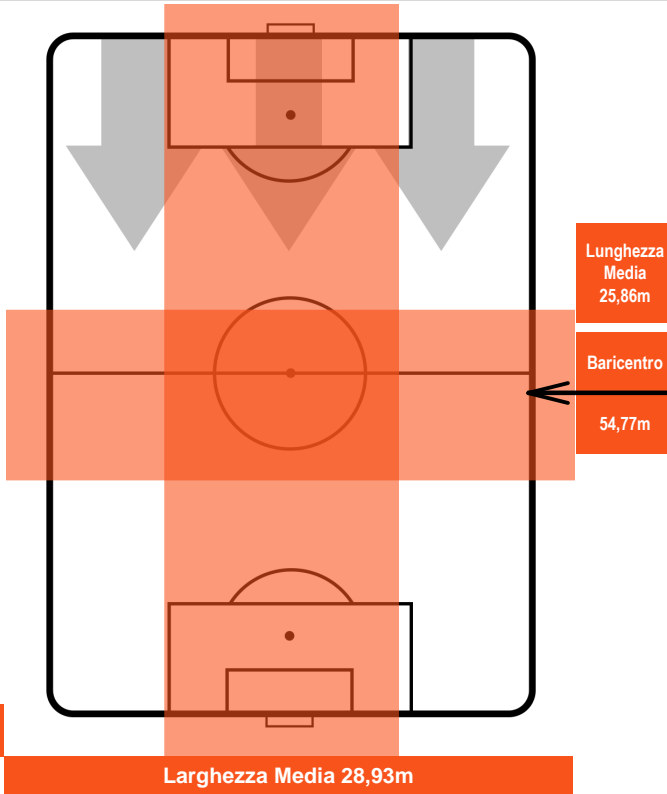

SAMPDORIA

SAM 0

1 SAS

SASSUOLO

BARICENTRO