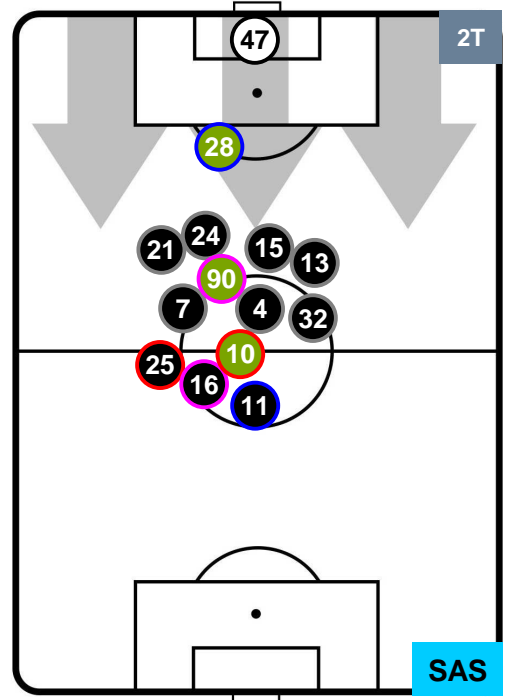

SAMPDORIA

SAM 0

1 SAS

SASSUOLO

HEATMAP

SAMPDORIA

SAM 0

1 SAS

SASSUOLO

POSIZIONI MEDIE

- Legenda:**
- 1ª Sostituzione ● Giocatore Entrato ● Giocatore Uscito
 - 2ª Sostituzione ● Giocatore Entrato ● Giocatore Uscito ■ Giocatore Entrato in sostituzione di ●
 - 3ª Sostituzione ● Giocatore Entrato ● Giocatore Uscito ■ Giocatore Entrato in sostituzione di ●