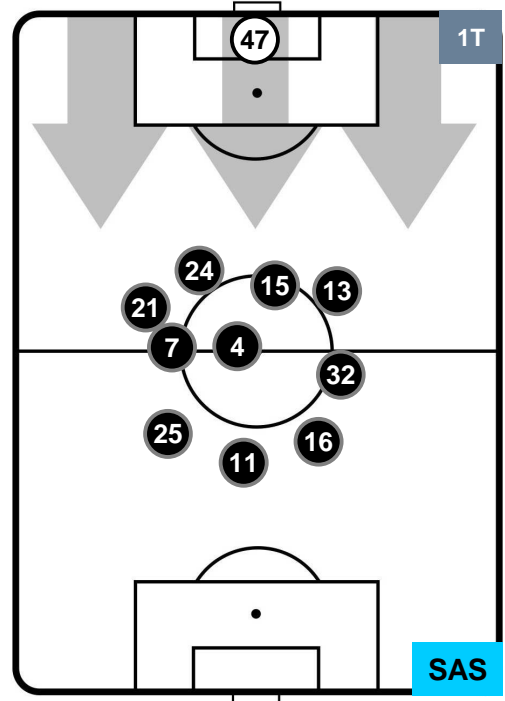

SASSUOLO

POSIZIONI MEDIE

- Legenda:**
- 1ª Sostituzione ● Giocatore Entrato ● Giocatore Uscito
 - 2ª Sostituzione ● Giocatore Entrato ● Giocatore Uscito ■ Giocatore Entrato in sostituzione di ●
 - 3ª Sostituzione ● Giocatore Entrato ● Giocatore Uscito ■ Giocatore Entrato in sostituzione di ●

SAMPDORIA

SAM 0

1 SAS

SASSUOLO

POSIZIONI MEDIE POSSESSO PALLA (proprio)

- Legenda:**
- 1ª Sostituzione ● Giocatore Entrato ● Giocatore Uscito
 - 2ª Sostituzione ● Giocatore Entrato ● Giocatore Uscito ■ Giocatore Entrato in sostituzione di ●
 - 3ª Sostituzione ● Giocatore Entrato ● Giocatore Uscito ■ Giocatore Entrato in sostituzione di ●

SAMPDORIA

SAM **0**

1 **SAS**

SASSUOLO

POSIZIONI MEDIE POSSESSO PALLA (avversario)

- Legenda:**
- 1ª Sostituzione ● Giocatore Entrato ● Giocatore Uscito
 - 2ª Sostituzione ● Giocatore Entrato ● Giocatore Uscito ■ Giocatore Entrato in sostituzione di ●
 - 3ª Sostituzione ● Giocatore Entrato ● Giocatore Uscito ■ Giocatore Entrato in sostituzione di ●