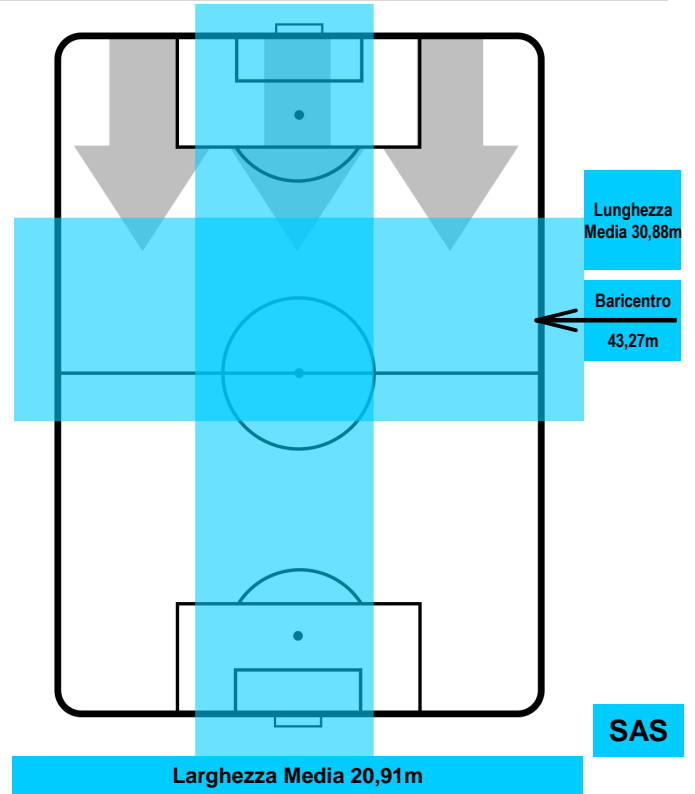

SAMPDORIA

SAM 0

1 SAS

SASSUOLO

BARICENTRO