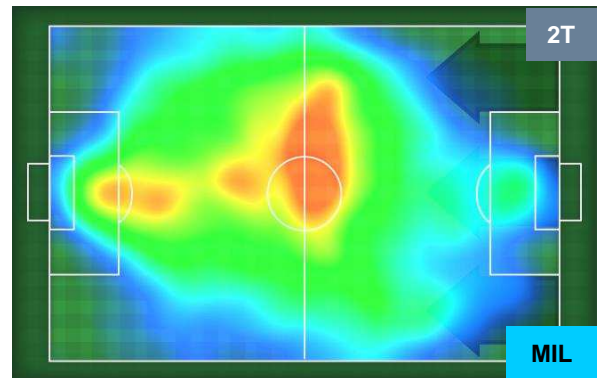

### HEATMAP

HELLAS VERONA

VER 3

0 MIL

MILAN

## POSIZIONI MEDIE

- Legenda:**
- 1ª Sostituzione
  - Giocatore Entrato
  - Giocatore Uscito
  - 2ª Sostituzione
  - Giocatore Entrato
  - Giocatore Uscito
  - Giocatore Entrato in sostituzione di ●
  - 3ª Sostituzione
  - Giocatore Entrato
  - Giocatore Uscito
  - Giocatore Entrato in sostituzione di ●