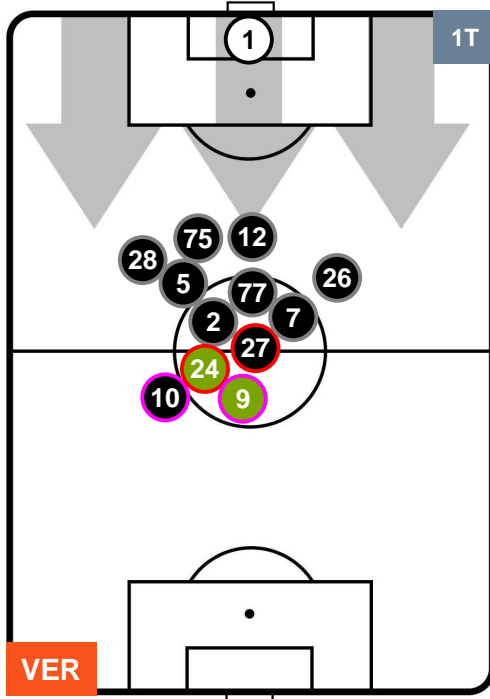

### HEATMAP

HELLAS VERONA

VER 3

0 MIL

MILAN

## POSIZIONI MEDIE

- Legenda:**
- 1ª Sostituzione
  - Giocatore Entrato
  - Giocatore Uscito
  - 2ª Sostituzione
  - Giocatore Entrato
  - Giocatore Uscito
  - Giocatore Entrato in sostituzione di ●
  - 3ª Sostituzione
  - Giocatore Entrato
  - Giocatore Uscito
  - Giocatore Entrato in sostituzione di ●