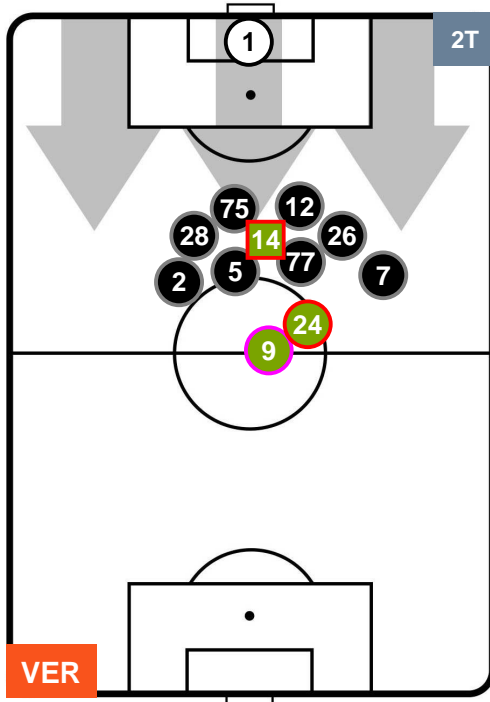

### HEATMAP

HELLAS VERONA

VER 3

0 MIL

MILAN

## POSIZIONI MEDIE

- Legenda:**
- 1ª Sostituzione
  - Giocatore Entrato
  - Giocatore Uscito
  - 2ª Sostituzione
  - Giocatore Entrato
  - Giocatore Uscito
  - Giocatore Entrato in sostituzione di ●
  - 3ª Sostituzione
  - Giocatore Entrato
  - Giocatore Uscito
  - Giocatore Entrato in sostituzione di ●