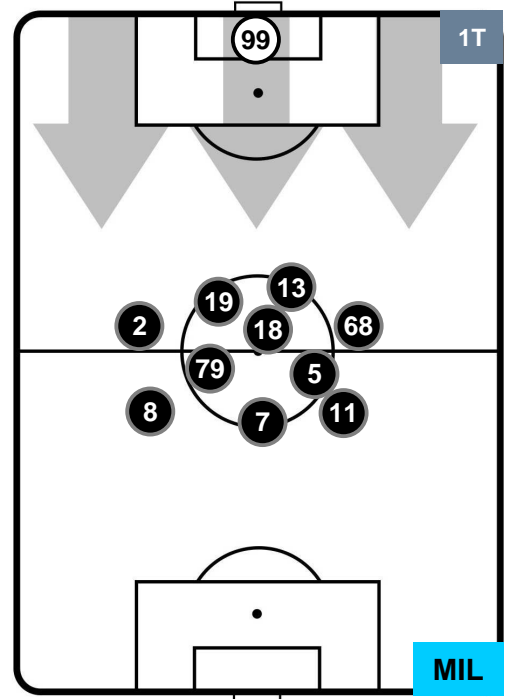

### HEATMAP

HELLAS VERONA

VER 3

0 MIL

MILAN

## POSIZIONI MEDIE

- Legenda:**
- 1ª Sostituzione
  - Giocatore Entrato
  - Giocatore Uscito
  - 2ª Sostituzione
  - Giocatore Entrato
  - Giocatore Uscito
  - Giocatore Entrato in sostituzione di ●
  - 3ª Sostituzione
  - Giocatore Entrato
  - Giocatore Uscito
  - Giocatore Entrato in sostituzione di ●