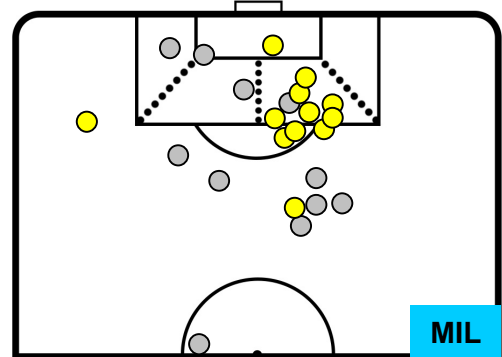

## BARICENTRO

## ZONE DI TIRO

3	Gol	0
4	In porta	12
2	Fuori Porta	11