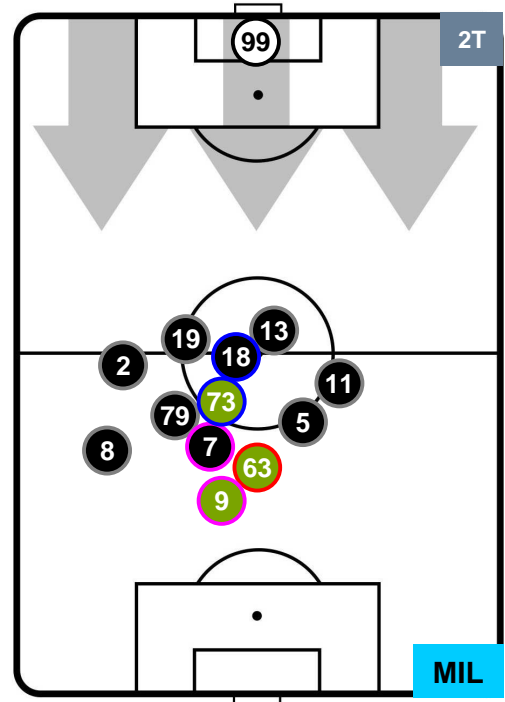

### HEATMAP

HELLAS VERONA

VER 3

0 MIL

MILAN

## POSIZIONI MEDIE

- Legenda:**
- 1ª Sostituzione
  - Giocatore Entrato
  - Giocatore Uscito
  - 2ª Sostituzione
  - Giocatore Entrato
  - Giocatore Uscito
  - Giocatore Entrato in sostituzione di ●
  - 3ª Sostituzione
  - Giocatore Entrato
  - Giocatore Uscito
  - Giocatore Entrato in sostituzione di ●