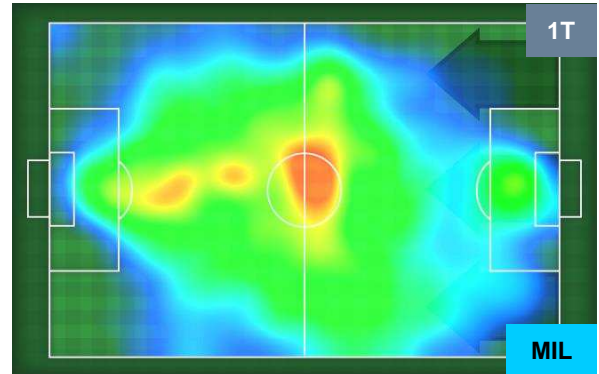

### HEATMAP

HELLAS VERONA

VER 3

0 MIL

MILAN

## POSIZIONI MEDIE

- Legenda:**
- 1ª Sostituzione
  - Giocatore Entrato
  - Giocatore Uscito
  - 2ª Sostituzione
  - Giocatore Entrato
  - Giocatore Uscito
  - Giocatore Entrato in sostituzione di ●
  - 3ª Sostituzione
  - Giocatore Entrato
  - Giocatore Uscito
  - Giocatore Entrato in sostituzione di ●