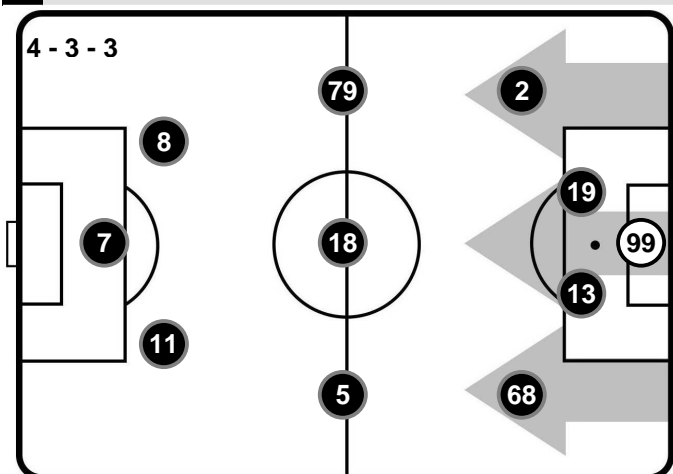

### MILAN

- 99 GIANLUIGI DONNARUMMA (P)
- 2 DAVIDE CALABRIA
- 19 LEONARDO BONUCCI
- 13 ALESSIO ROMAGNOLI
- 68 RICARDO RODRIGUEZ
- 79 FRANK KESSIE'
- 18 RICCARDO MONTOLIVO
- 5 GIACOMO BONAVENTURA
- 8 SUSO
- 7 NIKOLA KALINIC
- 11 FABIO BORINI