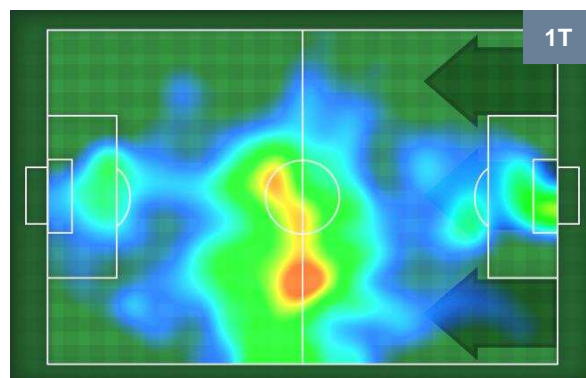

CHIEVOVERONA

CHI 2

3 BOL

BOLOGNA

MVP (Most Valuable Player)

ROBERTO INGLESE	45
CHIEVOVERONA	CHI
Ruolo:	Attaccante
Altezza:	1,87m
Peso:	75 Kg
Data Nascita:	12/11/1991
Nazionalità:	ITA
Jog 25% - Run 67% - Sprint 8% Km 11.126	
2.76	7.431
0.935	
Statistiche	
Gol	1
Occasioni da gol	5
Totale tiri	5
Tiri in porta (Gol)	3(1)
Azioni attacco	3
Palle recuperate	1
Falli subiti	2
Minuti giocati	98'

MATTIA DESTRO	10
BOLOGNA	BOL
Ruolo:	Attaccante
Altezza:	1,81m
Peso:	72 Kg
Data Nascita:	20/03/1991
Nazionalità:	ITA
Jog 25% - Run 67% - Sprint 8% Km 11.499	
2.918	7.728
0.853	
Statistiche	
Gol	2
Occasioni da gol	2
Totale tiri	2
Tiri in porta (Gol)	2(2)
Azioni attacco	4
Palle recuperate	3
Falli subiti	4
Minuti giocati	98'

HeatMap