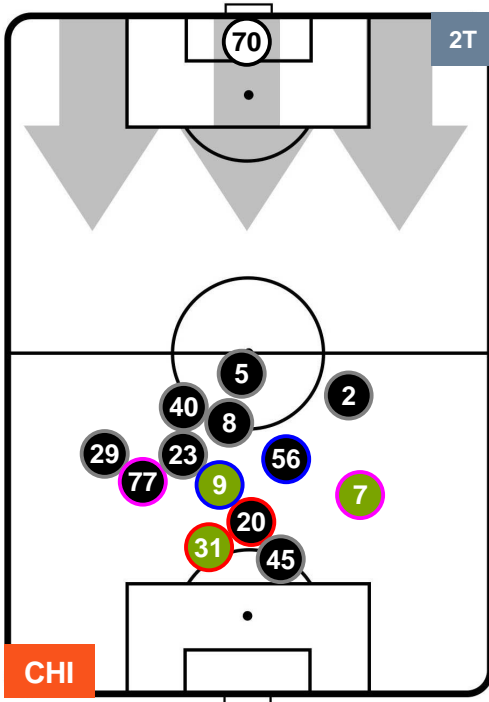

## POSIZIONI MEDIE

- Legenda:**
- 1ª Sostituzione ● Giocatore Entrato ● Giocatore Uscito
  - 2ª Sostituzione ● Giocatore Entrato ● Giocatore Uscito
  - 3ª Sostituzione ● Giocatore Entrato ● Giocatore Uscito
  - Giocatore Entrato in sostituzione di ●
  - Giocatore Entrato in sostituzione di ●

CHIEVOVERONA

CHI 2

3 BOL

BOLOGNA

## POSIZIONI MEDIE POSSESSO PALLA (proprio)

- Legenda:**
- 1ª Sostituzione   ● Giocatore Entrato   ● Giocatore Uscito
  - 2ª Sostituzione   ● Giocatore Entrato   ● Giocatore Uscito   ■ Giocatore Entrato in sostituzione di ●
  - 3ª Sostituzione   ● Giocatore Entrato   ● Giocatore Uscito   ■ Giocatore Entrato in sostituzione di ●