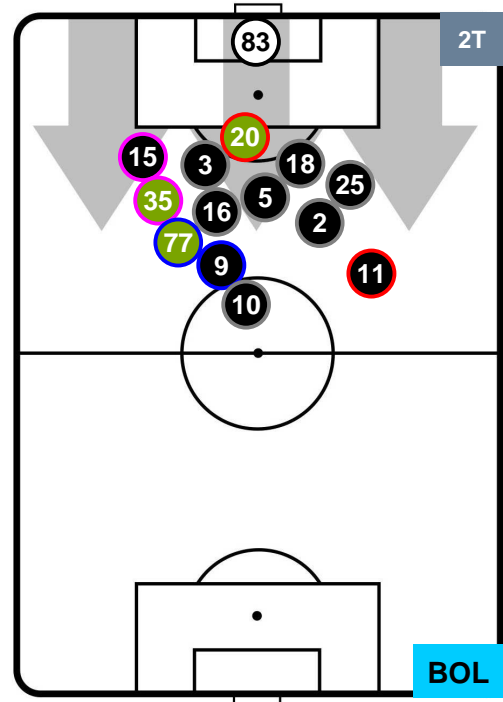

## POSIZIONI MEDIE POSSESSO PALLA (proprio)

- Legenda:**
- 1ª Sostituzione   ● Giocatore Entrato   ● Giocatore Uscito
  - 2ª Sostituzione   ● Giocatore Entrato   ● Giocatore Uscito   ■ Giocatore Entrato in sostituzione di ●
  - 3ª Sostituzione   ● Giocatore Entrato   ● Giocatore Uscito   ■ Giocatore Entrato in sostituzione di ●

CHIEVOVERONA

CHI 2

3 BOL

BOLOGNA

## POSIZIONI MEDIE POSSESSO PALLA (avversario)

- Legenda:**
- 1ª Sostituzione ● Giocatore Entrato ● Giocatore Uscito
  - 2ª Sostituzione ● Giocatore Entrato ● Giocatore Uscito ■ Giocatore Entrato in sostituzione di ●
  - 3ª Sostituzione ● Giocatore Entrato ● Giocatore Uscito ■ Giocatore Entrato in sostituzione di ●