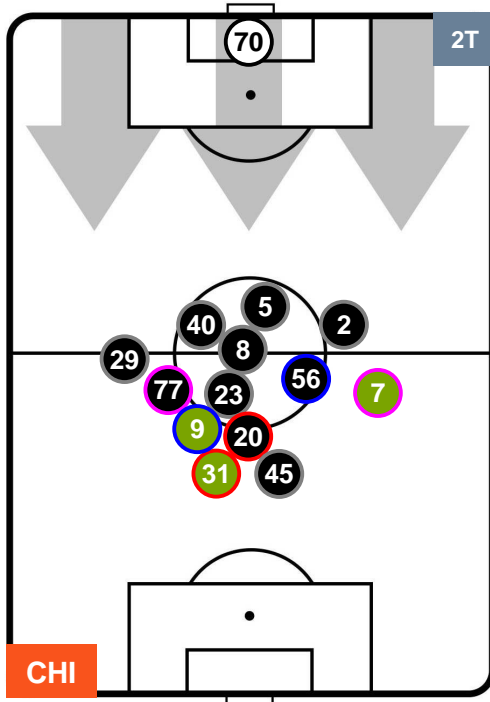

## HEATMAP

CHIEVOVERONA

CHI 2

3 BOL

BOLOGNA

## POSIZIONI MEDIE

- Legenda:**
- 1ª Sostituzione ● Giocatore Entrato ● Giocatore Uscito
  - 2ª Sostituzione ● Giocatore Entrato ● Giocatore Uscito
  - 3ª Sostituzione ● Giocatore Entrato ● Giocatore Uscito
  - Giocatore Entrato in sostituzione di ●
  - Giocatore Entrato in sostituzione di ●