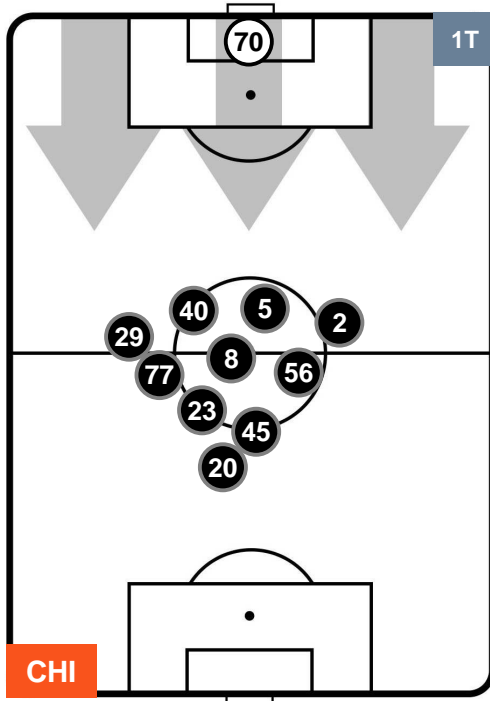

## HEATMAP

CHIEVOVERONA

CHI 2

3 BOL

BOLOGNA

## POSIZIONI MEDIE

- Legenda:**
- 1ª Sostituzione ● Giocatore Entrato ● Giocatore Uscito
  - 2ª Sostituzione ● Giocatore Entrato ● Giocatore Uscito
  - 3ª Sostituzione ● Giocatore Entrato ● Giocatore Uscito
  - Giocatore Entrato in sostituzione di ●
  - Giocatore Entrato in sostituzione di ●