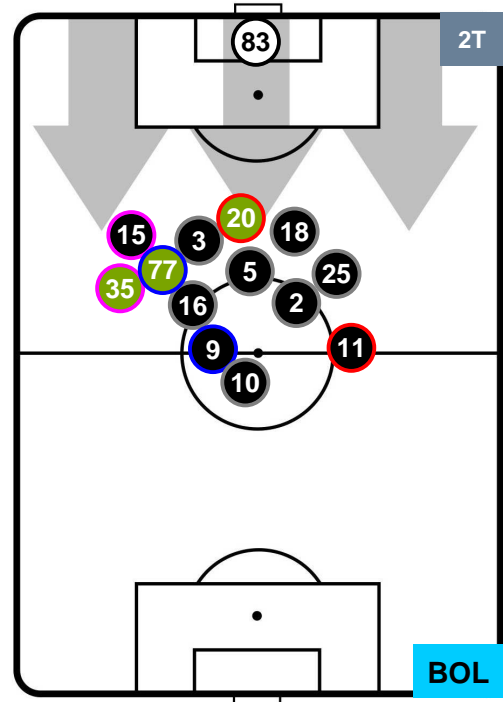

## HEATMAP

CHIEVOVERONA

CHI 2

3 BOL

BOLOGNA

## POSIZIONI MEDIE

- Legenda:**
- 1ª Sostituzione ● Giocatore Entrato ● Giocatore Uscito
  - 2ª Sostituzione ● Giocatore Entrato ● Giocatore Uscito
  - 3ª Sostituzione ● Giocatore Entrato ● Giocatore Uscito
  - Giocatore Entrato in sostituzione di ●
  - Giocatore Entrato in sostituzione di ●