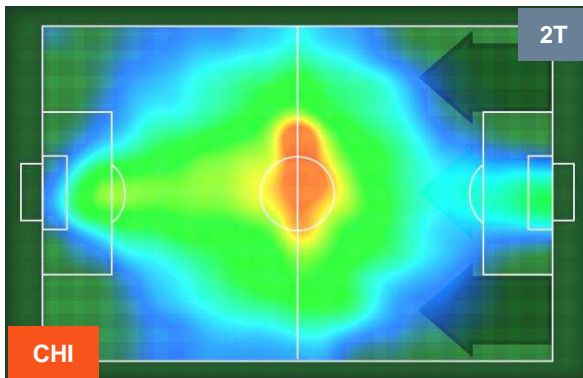

## HEATMAP

CHIEVOVERONA

CHI 2

3 BOL

BOLOGNA

## POSIZIONI MEDIE

- Legenda:**
- 1ª Sostituzione ● Giocatore Entrato ● Giocatore Uscito
  - 2ª Sostituzione ● Giocatore Entrato ● Giocatore Uscito
  - 3ª Sostituzione ● Giocatore Entrato ● Giocatore Uscito
  - Giocatore Entrato in sostituzione di ●
  - Giocatore Entrato in sostituzione di ●