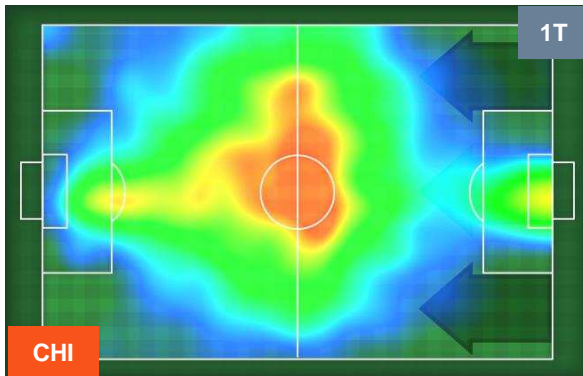

## HEATMAP

CHIEVOVERONA

CHI 2

3 BOL

BOLOGNA

## POSIZIONI MEDIE

- Legenda:**
- 1ª Sostituzione ● Giocatore Entrato ● Giocatore Uscito
  - 2ª Sostituzione ● Giocatore Entrato ● Giocatore Uscito
  - 3ª Sostituzione ● Giocatore Entrato ● Giocatore Uscito
  - Giocatore Entrato in sostituzione di ●
  - Giocatore Entrato in sostituzione di ●