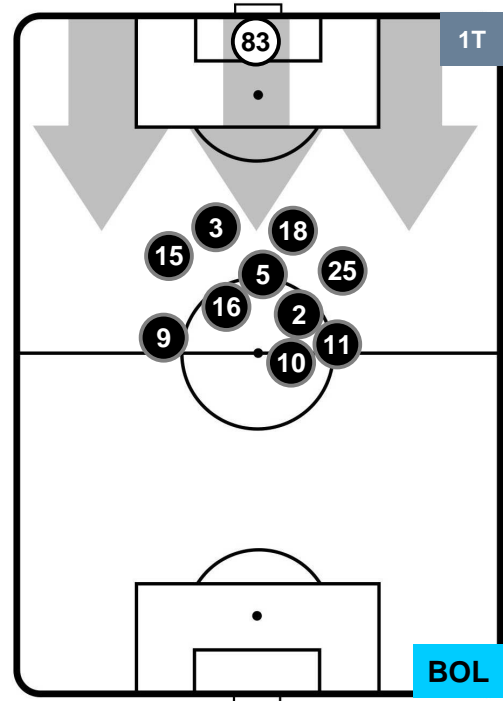

## HEATMAP

CHIEVOVERONA

CHI 2

3 BOL

BOLOGNA

## POSIZIONI MEDIE

- Legenda:**
- 1ª Sostituzione ● Giocatore Entrato ● Giocatore Uscito
  - 2ª Sostituzione ● Giocatore Entrato ● Giocatore Uscito
  - 3ª Sostituzione ● Giocatore Entrato ● Giocatore Uscito
  - Giocatore Entrato in sostituzione di ●
  - Giocatore Entrato in sostituzione di ●