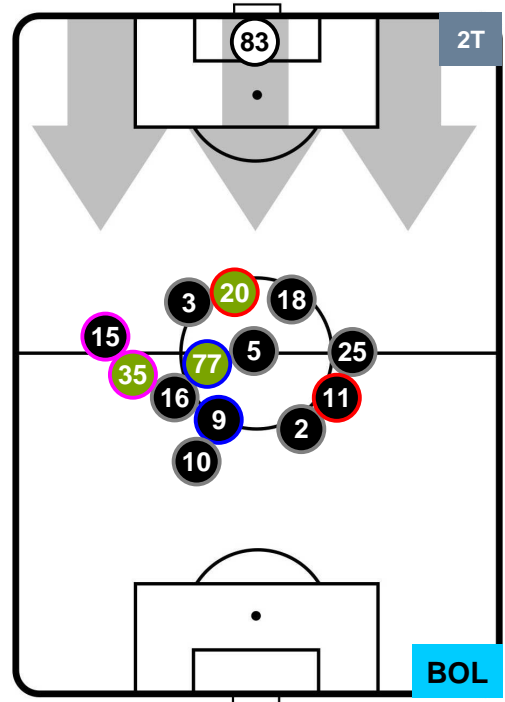

## POSIZIONI MEDIE

- Legenda:**
- 1ª Sostituzione ● Giocatore Entrato ● Giocatore Uscito
  - 2ª Sostituzione ● Giocatore Entrato ● Giocatore Uscito
  - 3ª Sostituzione ● Giocatore Entrato ● Giocatore Uscito
  - Giocatore Entrato in sostituzione di ●
  - Giocatore Entrato in sostituzione di ●

CHIEVOVERONA

CHI 2

3 BOL

BOLOGNA

## POSIZIONI MEDIE POSSESSO PALLA (proprio)

- Legenda:**
- 1ª Sostituzione   ● Giocatore Entrato   ● Giocatore Uscito
  - 2ª Sostituzione   ● Giocatore Entrato   ● Giocatore Uscito   ■ Giocatore Entrato in sostituzione di ●
  - 3ª Sostituzione   ● Giocatore Entrato   ● Giocatore Uscito   ■ Giocatore Entrato in sostituzione di ●