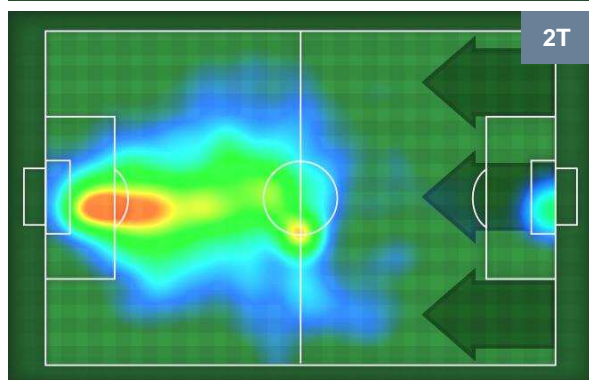

CHIEVOVERONA

CHI 2

3 BOL

BOLOGNA

MVP (Most Valuable Player)

ROBERTO INGLESE	45
CHIEVOVERONA	CHI
Ruolo:	Attaccante
Altezza:	1,87m
Peso:	75 Kg
Data Nascita:	12/11/1991
Nazionalità:	ITA
Jog 25% - Run 67% - Sprint 8% Km 11.126	
2.76	7.431
0.935	
Statistiche	
Gol	1
Occasioni da gol	5
Totale tiri	5
Tiri in porta (Gol)	3(1)
Azioni attacco	3
Palle recuperate	1
Falli subiti	2
Minuti giocati	98'

MATTIA DESTRO	10
BOLOGNA	BOL
Ruolo:	Attaccante
Altezza:	1,81m
Peso:	72 Kg
Data Nascita:	20/03/1991
Nazionalità:	ITA
Jog 25% - Run 67% - Sprint 8% Km 11.499	
2.918	7.728
0.853	
Statistiche	
Gol	2
Occasioni da gol	2
Totale tiri	2
Tiri in porta (Gol)	2(2)
Azioni attacco	4
Palle recuperate	3
Falli subiti	4
Minuti giocati	98'

HeatMap

HeatMap