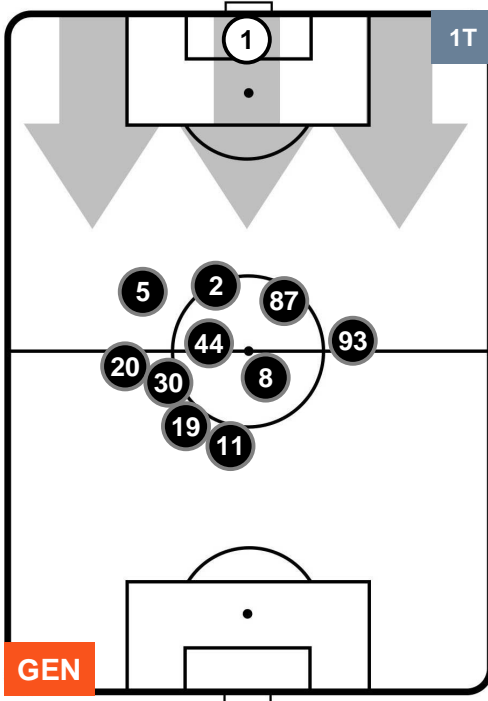

### HEATMAP

GENOA

**GEN 1**

**0 BEN**

BENEVENTO

## POSIZIONI MEDIE

- Legenda:**
- 1ª Sostituzione    ● Giocatore Entrato    ● Giocatore Uscito
  - 2ª Sostituzione    ● Giocatore Entrato    ● Giocatore Uscito    ■ Giocatore Entrato in sostituzione di ●
  - 3ª Sostituzione    ● Giocatore Entrato    ● Giocatore Uscito    ■ Giocatore Entrato in sostituzione di ●