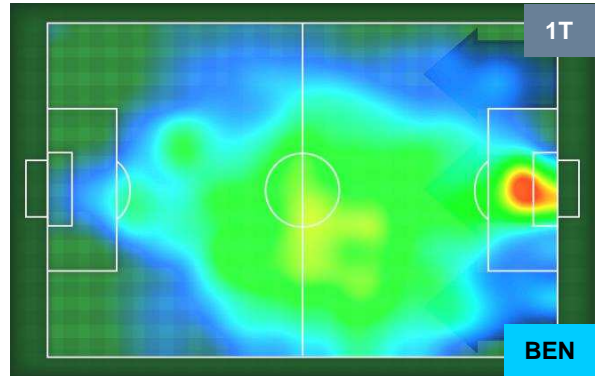

GENOA

GEN 1

0 BEN

BENEVENTO

RANKING GIOCATORI (Performance Chilometriche-Velocistiche)

Jog - Run - Sprint (km)

Rank	Player	totale km
1	MIGUEL VELOSO	11.592
		3.137 | 7.351 | 1.104
2	DIEGO LAXALT	11.351
		3.033 | 6.972 | 1.346
3	GORAN PANDEV	11.204
		2.886 | 7.685 | 0.633
4	ARMANDO IZZO	10.857
		3.038 | 6.762 | 1.057
5	ERVIN ZUKANOVIC	10.691
		2.94 | 6.951 | 0.8

Velocità media in Run (km/h)

Rank	Player	Team	Speed (km/h)
1	L. RIGONI	GEN	7.4
2	I. COFIE	GEN	7.3
3	M. VELOSO	GEN	7.3
4	A. ROSI	GEN	7.2
5	G. PANDEV	GEN	7.1

Velocità in Sprint (km/h)

Rank	Player	Team	Speed (km/h)
1	D. LAXALT	GEN	32.46
2	A. ROSI	GEN	31.94
3	A. BERTOLACCI	GEN	31.13
4	A. IZZO	GEN	31.13

Jog - Run - Sprint (km)

Rank	Player	totale km
1	DANILO CATALDI	12.376
		2.819 | 8.287 | 1.27
2	LORENZO DEL PINTO	12.184
		2.668 | 8.37 | 1.146
3	GEORGE PUSCAS	11.398
		3.155 | 7.279 | 0.964
4	CRISTIANO LOMBARDI	11.145
		2.818 | 7.138 | 1.189
5	BERAT DJIMSITI	11.046
		2.697 | 7.601 | 0.748

Velocità media in Run (km/h)

Rank	Player	Team	Speed (km/h)
1	D. CATALDI	BEN	7.6
2	L. DEL PINTO	BEN	7.5
3	B. GYAMFI	BEN	7.1
4	L. VENUTI	BEN	7.1
5	G. PUSCAS	BEN	7

Velocità in Sprint (km/h)

Rank	Player	Team	Speed (km/h)
1	F. LUCIONI	BEN	34.34
2	C. LOMBARDI	BEN	33.67
3	V. PARIGINI	BEN	33.5
4	G. PUSCAS	BEN	32.36

PERFORMANCE DI SQUADRA (Chilometriche-Velocistiche)

Distanza percorsa (Km)	109.969
Velocità Media (Km/h)	6.6

Jog-Run-Sprint (km 109.969)

30.664	69.867	9.438

Distanza percorsa (Km)	112.54
Velocità Media (Km/h)	6.7

Jog-Run-Sprint (km 112.54)

28.687	74.041	9.812

GENOA

GEN 1

0 BEN

BENEVENTO

HEATMAP