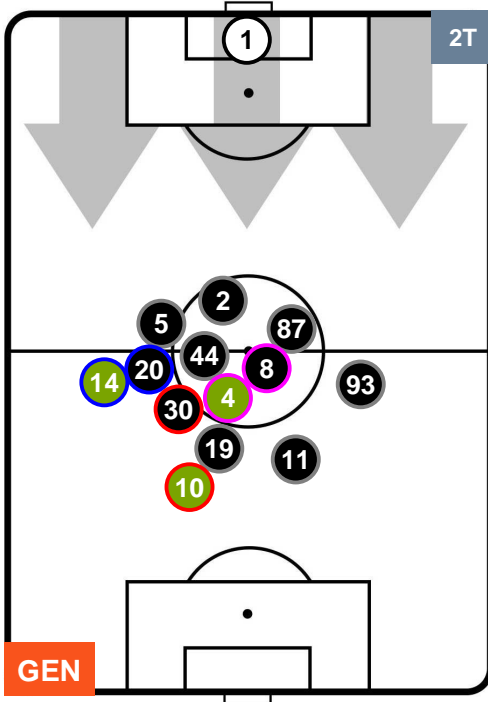

### HEATMAP

GENOA

**GEN 1**

**0 BEN**

BENEVENTO

## POSIZIONI MEDIE

- Legenda:**
- 1ª Sostituzione    ● Giocatore Entrato    ● Giocatore Uscito
  - 2ª Sostituzione    ● Giocatore Entrato    ● Giocatore Uscito    ■ Giocatore Entrato in sostituzione di ●
  - 3ª Sostituzione    ● Giocatore Entrato    ● Giocatore Uscito    ■ Giocatore Entrato in sostituzione di ●