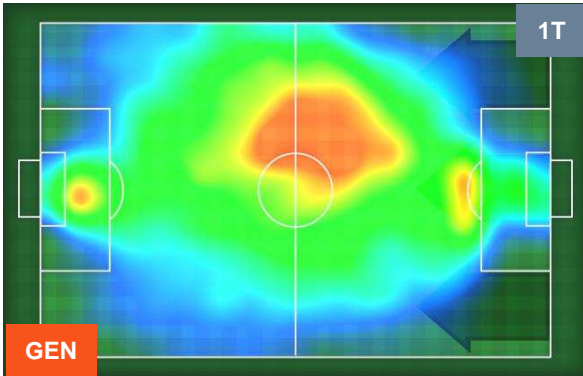

GENOA

GEN 1

0 BEN

BENEVENTO

RANKING GIOCATORI (Performance Chilometriche-Velocistiche)

Jog - Run - Sprint (km)

Rank	Player	totale km
1	MIGUEL VELOSO	11.592
		3.137 | 7.351 | 1.104
2	DIEGO LAXALT	11.351
		3.033 | 6.972 | 1.346
3	GORAN PANDEV	11.204
		2.886 | 7.685 | 0.633
4	ARMANDO IZZO	10.857
		3.038 | 6.762 | 1.057
5	ERVIN ZUKANOVIC	10.691
		2.94 | 6.951 | 0.8

Velocità media in Run (km/h)

Rank	Player	Team	Speed (km/h)
1	L. RIGONI	GEN	7.4
2	I. COFIE	GEN	7.3
3	M. VELOSO	GEN	7.3
4	A. ROSI	GEN	7.2
5	G. PANDEV	GEN	7.1

Velocità in Sprint (km/h)

Rank	Player	Team	Speed (km/h)
1	D. LAXALT	GEN	32.46
2	A. ROSI	GEN	31.94
3	A. BERTOLACCI	GEN	31.13
4	A. IZZO	GEN	31.13

Jog - Run - Sprint (km)

Rank	Player	totale km
1	DANILO CATALDI	12.376
		2.819 | 8.287 | 1.27
2	LORENZO DEL PINTO	12.184
		2.668 | 8.37 | 1.146
3	GEORGE PUSCAS	11.398
		3.155 | 7.279 | 0.964
4	CRISTIANO LOMBARDI	11.145
		2.818 | 7.138 | 1.189
5	BERAT DJIMSITI	11.046
		2.697 | 7.601 | 0.748

Velocità media in Run (km/h)

Rank	Player	Team	Speed (km/h)
1	D. CATALDI	BEN	7.6
2	L. DEL PINTO	BEN	7.5
3	B. GYAMFI	BEN	7.1
4	L. VENUTI	BEN	7.1
5	G. PUSCAS	BEN	7

Velocità in Sprint (km/h)

Rank	Player	Team	Speed (km/h)
1	F. LUCIONI	BEN	34.34
2	C. LOMBARDI	BEN	33.67
3	V. PARIGINI	BEN	33.5
4	G. PUSCAS	BEN	32.36

PERFORMANCE DI SQUADRA (Chilometriche-Velocistiche)

Distanza percorsa (Km)	109.969
Velocità Media (Km/h)	6.6

Jog-Run-Sprint (km 109.969)

30.664	69.867	9.438

Distanza percorsa (Km)	112.54
Velocità Media (Km/h)	6.7

Jog-Run-Sprint (km 112.54)

28.687	74.041	9.812

GENOA

GEN 1

0 BEN

BENEVENTO

HEATMAP