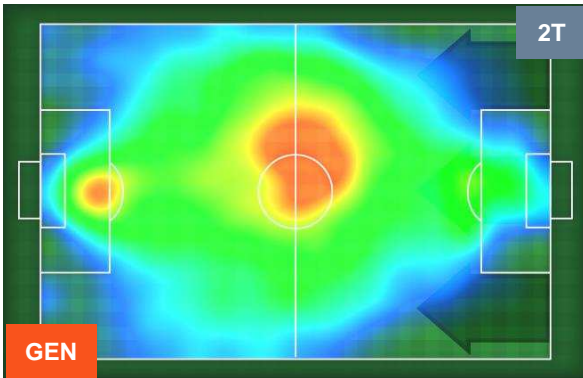

GENOA

GEN 1

0 BEN

BENEVENTO

RANKING GIOCATORI (Performance Chilometriche-Velocistiche)

Jog - Run - Sprint (km)

Rank	Player	totale km
1	MIGUEL VELOSO	11.592
		3.137 | 7.351 | 1.104
2	DIEGO LAXALT	11.351
		3.033 | 6.972 | 1.346
3	GORAN PANDEV	11.204
		2.886 | 7.685 | 0.633
4	ARMANDO IZZO	10.857
		3.038 | 6.762 | 1.057
5	ERVIN ZUKANOVIC	10.691
		2.94 | 6.951 | 0.8

Velocità media in Run (km/h)

Rank	Player	Team	Speed (km/h)
1	L. RIGONI	GEN	7.4
2	I. COFIE	GEN	7.3
3	M. VELOSO	GEN	7.3
4	A. ROSI	GEN	7.2
5	G. PANDEV	GEN	7.1

Velocità in Sprint (km/h)

Rank	Player	Team	Speed (km/h)
1	D. LAXALT	GEN	32.46
2	A. ROSI	GEN	31.94
3	A. BERTOLACCI	GEN	31.13
4	A. IZZO	GEN	31.13

Jog - Run - Sprint (km)

Rank	Player	totale km
1	DANILO CATALDI	12.376
		2.819 | 8.287 | 1.27
2	LORENZO DEL PINTO	12.184
		2.668 | 8.37 | 1.146
3	GEORGE PUSCAS	11.398
		3.155 | 7.279 | 0.964
4	CRISTIANO LOMBARDI	11.145
		2.818 | 7.138 | 1.189
5	BERAT DJIMSITI	11.046
		2.697 | 7.601 | 0.748

Velocità media in Run (km/h)

Rank	Player	Team	Speed (km/h)
1	D. CATALDI	BEN	7.6
2	L. DEL PINTO	BEN	7.5
3	B. GYAMFI	BEN	7.1
4	L. VENUTI	BEN	7.1
5	G. PUSCAS	BEN	7

Velocità in Sprint (km/h)

Rank	Player	Team	Speed (km/h)
1	F. LUCIONI	BEN	34.34
2	C. LOMBARDI	BEN	33.67
3	V. PARIGINI	BEN	33.5
4	G. PUSCAS	BEN	32.36

PERFORMANCE DI SQUADRA (Chilometriche-Velocistiche)

Distanza percorsa (Km)	109.969
Velocità Media (Km/h)	6.6

Jog-Run-Sprint (km 109.969)

30.664	69.867	9.438

Distanza percorsa (Km)	112.54
Velocità Media (Km/h)	6.7

Jog-Run-Sprint (km 112.54)

28.687	74.041	9.812

GENOA

GEN 1

0 BEN

BENEVENTO

HEATMAP