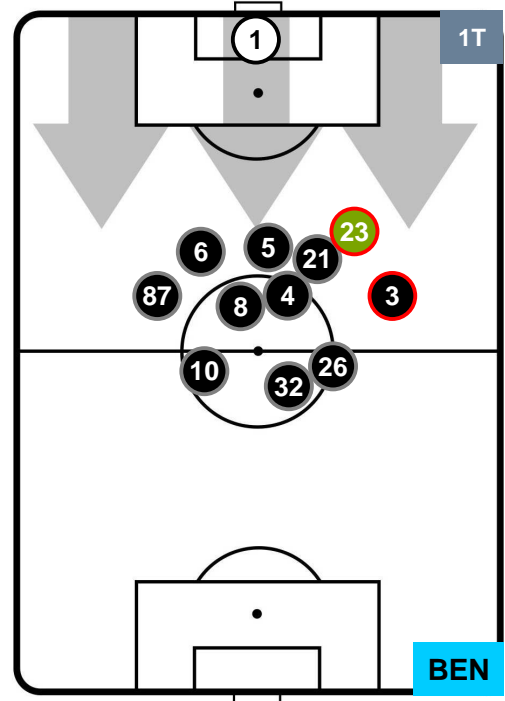

### HEATMAP

GENOA

**GEN 1**

**0 BEN**

BENEVENTO

## POSIZIONI MEDIE

- Legenda:**
- 1ª Sostituzione    ● Giocatore Entrato    ● Giocatore Uscito
  - 2ª Sostituzione    ● Giocatore Entrato    ● Giocatore Uscito    ■ Giocatore Entrato in sostituzione di ●
  - 3ª Sostituzione    ● Giocatore Entrato    ● Giocatore Uscito    ■ Giocatore Entrato in sostituzione di ●