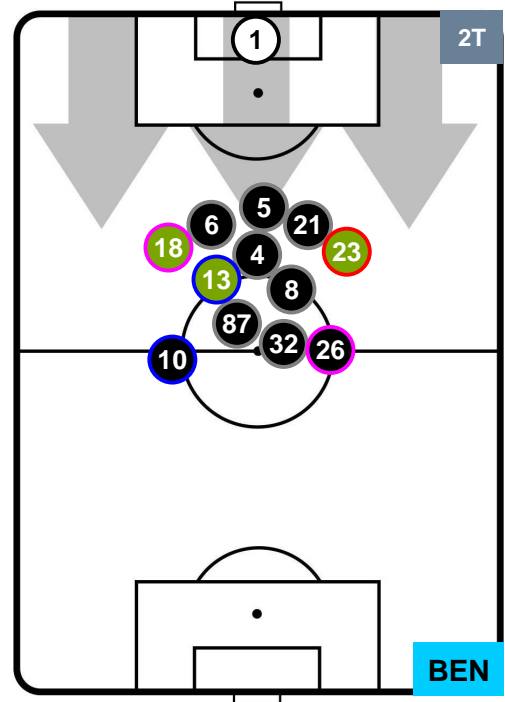

### HEATMAP

GENOA

**GEN 1**

**0 BEN**

BENEVENTO

## POSIZIONI MEDIE

- Legenda:**
- 1ª Sostituzione    ● Giocatore Entrato    ● Giocatore Uscito
  - 2ª Sostituzione    ● Giocatore Entrato    ● Giocatore Uscito    ■ Giocatore Entrato in sostituzione di ●
  - 3ª Sostituzione    ● Giocatore Entrato    ● Giocatore Uscito    ■ Giocatore Entrato in sostituzione di ●