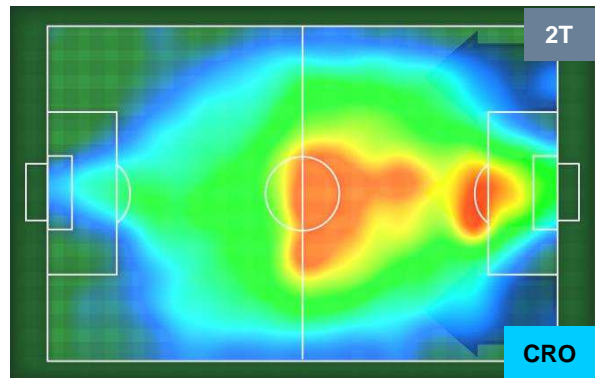

LAZIO

LAZ 4

0 CRO

CROTONE

HEATMAP

LAZIO

LAZ 4

0 CRO

CROTONE

POSIZIONI MEDIE

- Legenda:**
- 1ª Sostituzione ● Giocatore Entrato ● Giocatore Uscito
 - 2ª Sostituzione ● Giocatore Entrato ● Giocatore Uscito ■ Giocatore Entrato in sostituzione di ●
 - 3ª Sostituzione ● Giocatore Entrato ● Giocatore Uscito ■ Giocatore Entrato in sostituzione di ●