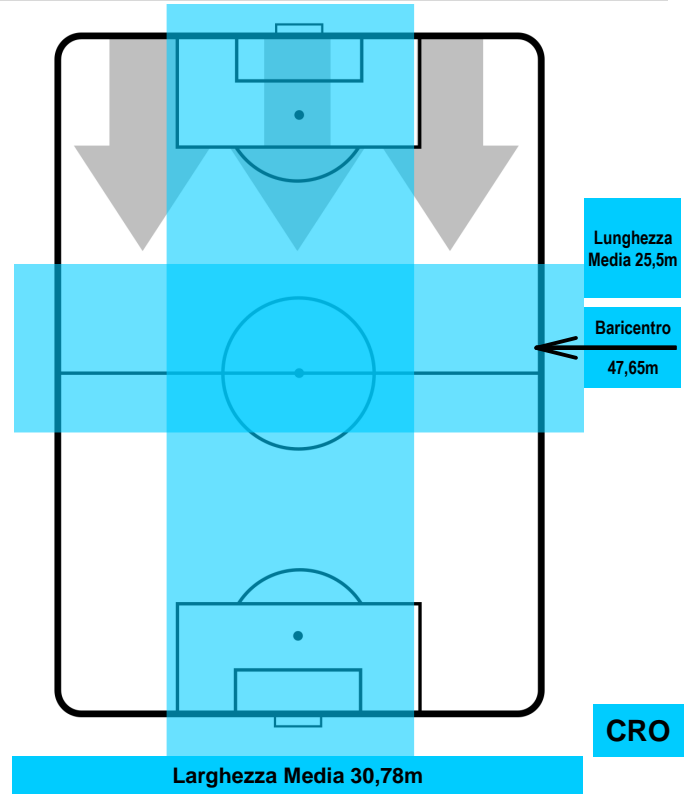

LAZIO LAZ 4 CRO 0 CROTONE

POSIZIONI MEDIE POSSESSO PALLA (avversario)

- Legenda:**
- 1ª Sostituzione Giocatore Entrato Giocatore Uscito
 - 2ª Sostituzione Giocatore Entrato Giocatore Uscito Giocatore Entrato in sostituzione di
 - 3ª Sostituzione Giocatore Entrato Giocatore Uscito Giocatore Entrato in sostituzione di

LAZIO

LAZ 4

0 CRO

CROTONE

BARICENTRO

BILANCIAMENTO OFFENSIVO

LAZIO

LAZ 4

0 CRO

CROTONE

ZONE DI TIRO

4	Gol	0
9	In porta	3
8	Fuori Porta	3

CROSS IN GIOCO

PALLE RECUPERATE

LAZIO

LAZ 4

0 CRO

CROTONE

MVP (Most Valuable Player)

CIRO IMMOBILE	17
LAZIO	LAZ

Ruolo:	Attaccante
Altezza:	1,84m
Peso:	80 Kg
Data Nascita:	20/02/1990
Nazionalità:	ITA

Jog 30% - Run 59% - Sprint 11%	Km 10.022
3.002	5.924
1.096	