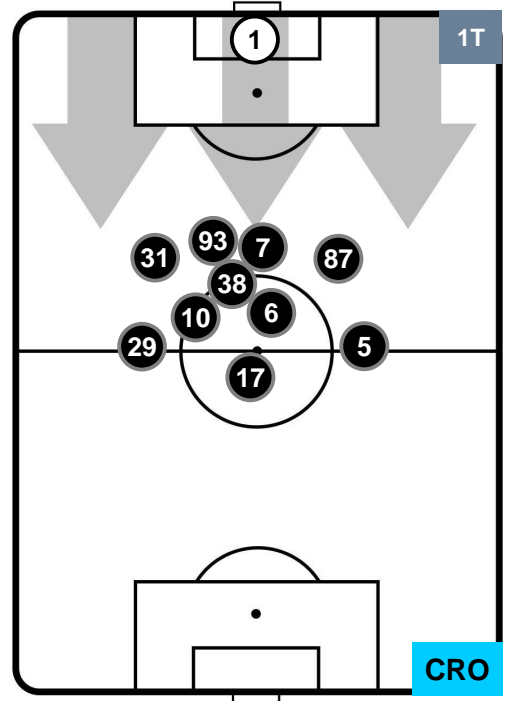

LAZIO

LAZ 4

0 CRO

CROTONE

HEATMAP

LAZIO

LAZ 4

0 CRO

CROTONE

POSIZIONI MEDIE

- Legenda:**
- 1ª Sostituzione ● Giocatore Entrato ● Giocatore Uscito
 - 2ª Sostituzione ● Giocatore Entrato ● Giocatore Uscito ■ Giocatore Entrato in sostituzione di ●
 - 3ª Sostituzione ● Giocatore Entrato ● Giocatore Uscito ■ Giocatore Entrato in sostituzione di ●