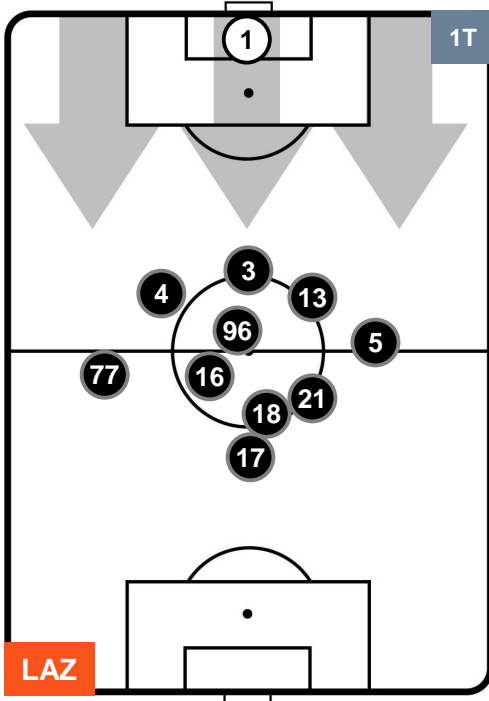

LAZIO

LAZ 4

0 CRO

CROTONE

HEATMAP

LAZIO

LAZ 4

0 CRO

CROTONE

POSIZIONI MEDIE

- Legenda:**
- 1ª Sostituzione ● Giocatore Entrato ● Giocatore Uscito
 - 2ª Sostituzione ● Giocatore Entrato ● Giocatore Uscito ■ Giocatore Entrato in sostituzione di ●
 - 3ª Sostituzione ● Giocatore Entrato ● Giocatore Uscito ■ Giocatore Entrato in sostituzione di ●