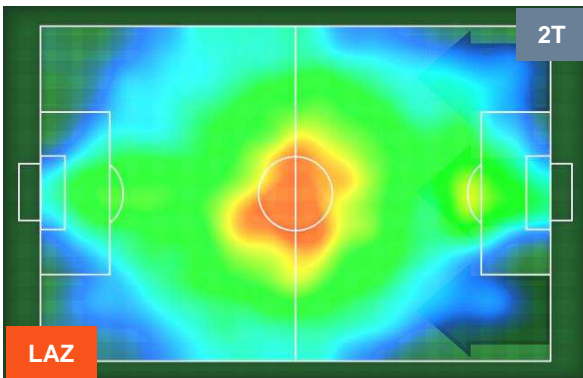

LAZIO

LAZ 4

0 CRO

CROTONE

HEATMAP

LAZIO

LAZ 4

0 CRO

CROTONE

POSIZIONI MEDIE

- Legenda:**
- 1ª Sostituzione ● Giocatore Entrato ● Giocatore Uscito
 - 2ª Sostituzione ● Giocatore Entrato ● Giocatore Uscito ■ Giocatore Entrato in sostituzione di ●
 - 3ª Sostituzione ● Giocatore Entrato ● Giocatore Uscito ■ Giocatore Entrato in sostituzione di ●