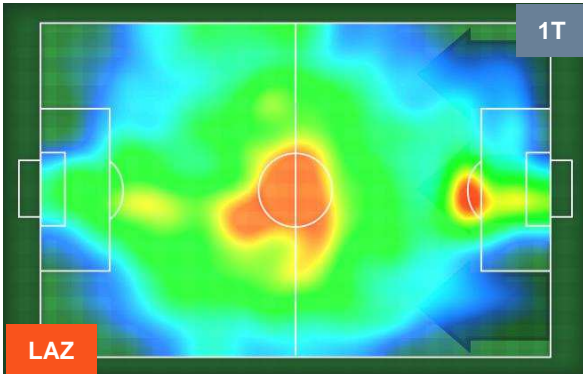

LAZIO

LAZ 4

0 CRO

CROTONE

HEATMAP

LAZIO

LAZ 4

0 CRO

CROTONE

POSIZIONI MEDIE

- Legenda:**
- 1ª Sostituzione ● Giocatore Entrato ● Giocatore Uscito
 - 2ª Sostituzione ● Giocatore Entrato ● Giocatore Uscito ■ Giocatore Entrato in sostituzione di ●
 - 3ª Sostituzione ● Giocatore Entrato ● Giocatore Uscito ■ Giocatore Entrato in sostituzione di ●