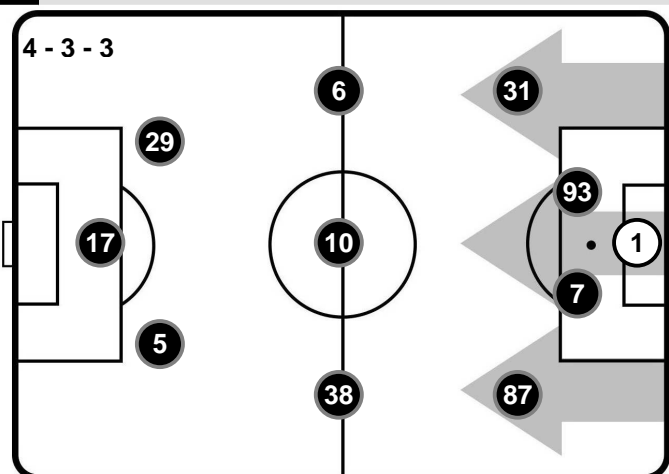

CROTONE

- 1 ALEX CORDAZ (P)
- 31 MARIO SAMPIRISI
- 93 ARLIND AJETI
- 7 FEDERICO CECCHERINI
- 87 BRUNO MARTELLA
- 6 MARCUS ROHDEN
- 10 ANDREA BARBERIS
- 38 ROLANDO MANDRAGORA
- 29 MARCELLO TROTTA
- 17 ANTE BUDIMIR
- 5 ADRIAN STOIAN