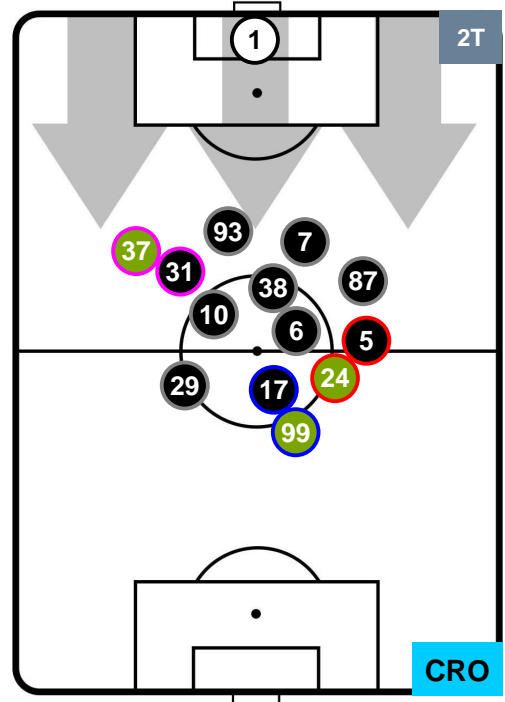

LAZIO

LAZ 4

0 CRO

CROTONE

HEATMAP

LAZIO

LAZ 4

0 CRO

CROTONE

POSIZIONI MEDIE

- Legenda:**
- 1ª Sostituzione ● Giocatore Entrato ● Giocatore Uscito
 - 2ª Sostituzione ● Giocatore Entrato ● Giocatore Uscito ■ Giocatore Entrato in sostituzione di ●
 - 3ª Sostituzione ● Giocatore Entrato ● Giocatore Uscito ■ Giocatore Entrato in sostituzione di ●