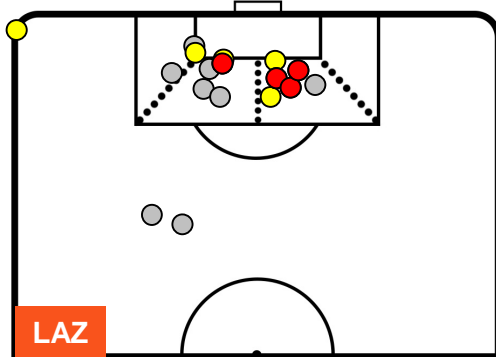

LAZIO LAZ 4 CRO 0 CROTONE

POSIZIONI MEDIE POSSESSO PALLA (avversario)

- Legenda:**
- 1ª Sostituzione Giocatore Entrato Giocatore Uscito
 - 2ª Sostituzione Giocatore Entrato Giocatore Uscito Giocatore Entrato in sostituzione di
 - 3ª Sostituzione Giocatore Entrato Giocatore Uscito Giocatore Entrato in sostituzione di

LAZIO

LAZ 4

0 CRO

CROTONE

BARICENTRO

BILANCIAMENTO OFFENSIVO

LAZIO

LAZ 4

0 CRO

CROTONE

ZONE DI TIRO

4	Gol	0
9	In porta	3
8	Fuori Porta	3

CROSS IN GIOCO

PALLE RECUPERATE

LAZIO

LAZ 4