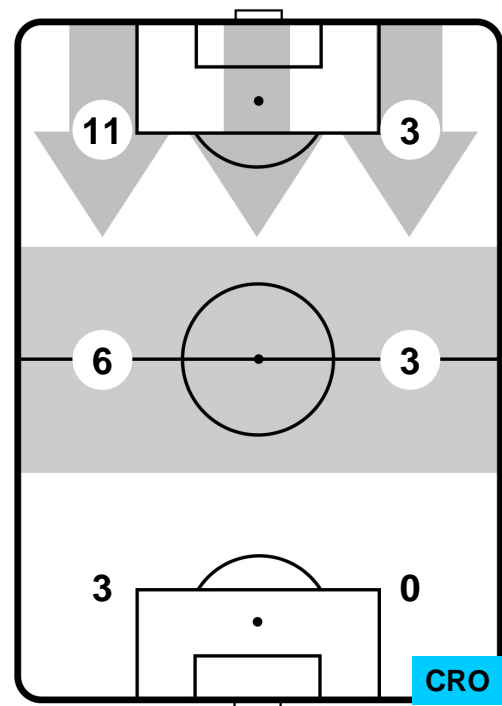

0 CRO

CROTONE

ZONE DI TIRO

4	Gol	0
9	In porta	3
8	Fuori Porta	3

CROSS IN GIOCO

PALLE RECUPERATE

LAZIO

LAZ 4

0 CRO

CROTONE

MVP (Most Valuable Player)

CIRO IMMOBILE	17
LAZIO	LAZ

Ruolo:	Attaccante
Altezza:	1,84m
Peso:	80 Kg
Data Nascita:	20/02/1990
Nazionalità:	ITA

Jog 30% - Run 59% - Sprint 11%	Km 10.022
3.002	5.924
1.096	