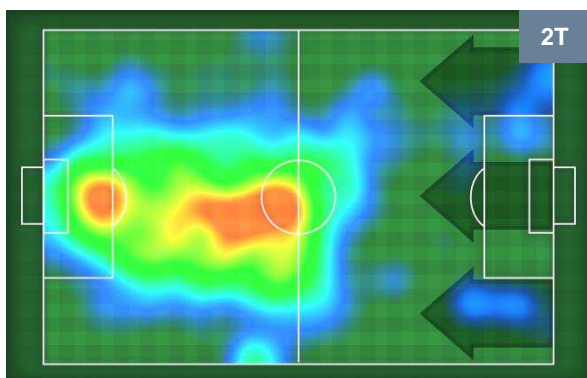

LAZIO

LAZ 4

0 CRO

CROTONE

MVP (Most Valuable Player)

CIRO IMMOBILE	17
LAZIO	LAZ

Ruolo:	Attaccante
Altezza:	1,84m
Peso:	80 Kg
Data Nascita:	20/02/1990
Nazionalità:	ITA

Jog 30% - Run 59% - Sprint 11%	Km 10.022
3.002	5.924
1.096	

Statistiche

Gol	1
Occasioni da gol	3
Totale tiri	3
Tiri in porta (Gol)	1(1)
Assist	1
Azioni attacco	10
Minuti giocati	94'

HeatMap