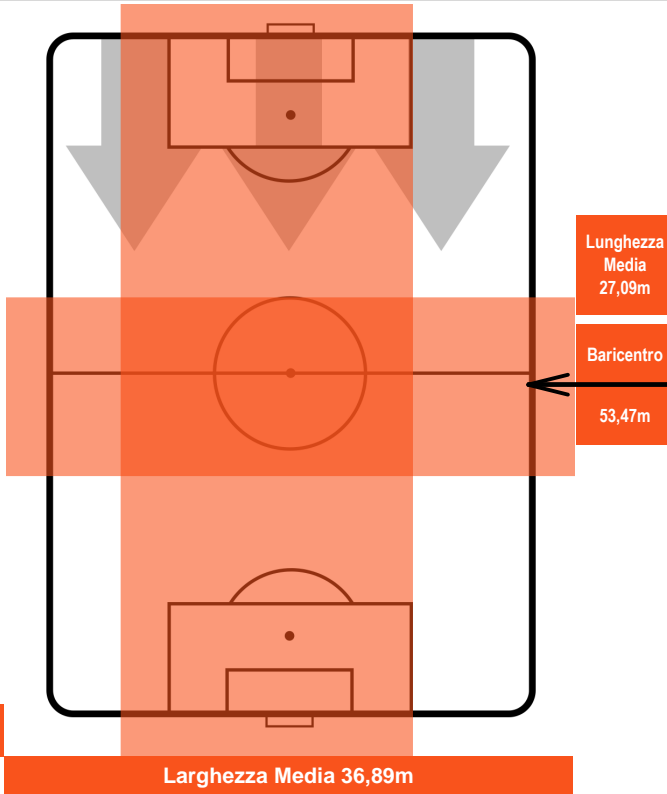

LAZIO LAZ 4 CRO 0 CROTONE

POSIZIONI MEDIE POSSESSO PALLA (avversario)

- Legenda:**
- 1ª Sostituzione Giocatore Entrato Giocatore Uscito
 - 2ª Sostituzione Giocatore Entrato Giocatore Uscito Giocatore Entrato in sostituzione di
 - 3ª Sostituzione Giocatore Entrato Giocatore Uscito Giocatore Entrato in sostituzione di

LAZIO

LAZ 4

0 CRO

CROTONE

BARICENTRO

BILANCIAMENTO OFFENSIVO

LAZIO

LAZ 4

0 CRO

CROTONE

ZONE DI TIRO

4	Gol	0
9	In porta	3
8	Fuori Porta	3

CROSS IN GIOCO

PALLE RECUPERATE

LAZIO

LAZ 4

0 CRO

CROTONE

MVP (Most Valuable Player)

CIRO IMMOBILE	17
LAZIO	LAZ

Ruolo:	Attaccante
Altezza:	1,84m
Peso:	80 Kg
Data Nascita:	20/02/1990
Nazionalità:	ITA

Jog 30% - Run 59% - Sprint 11%	Km 10.022
3.002	5.924
1.096	