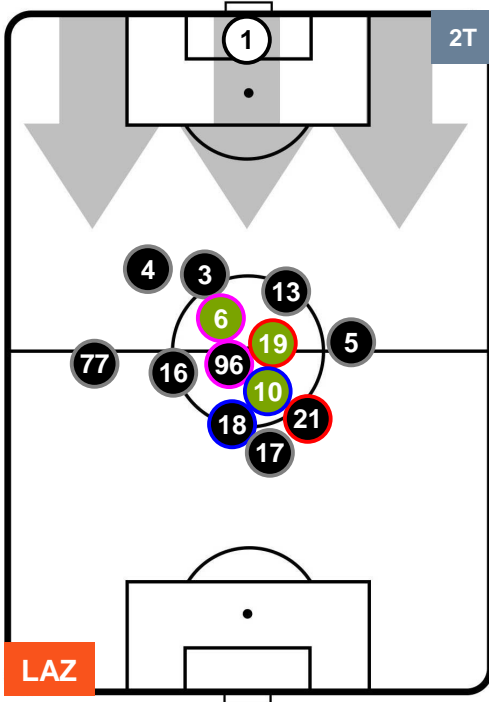

LAZIO

LAZ 4

0 CRO

CROTONE

HEATMAP

LAZIO

LAZ 4

0 CRO

CROTONE

POSIZIONI MEDIE

- Legenda:**
- 1ª Sostituzione ● Giocatore Entrato ● Giocatore Uscito
 - 2ª Sostituzione ● Giocatore Entrato ● Giocatore Uscito ■ Giocatore Entrato in sostituzione di ●
 - 3ª Sostituzione ● Giocatore Entrato ● Giocatore Uscito ■ Giocatore Entrato in sostituzione di ●