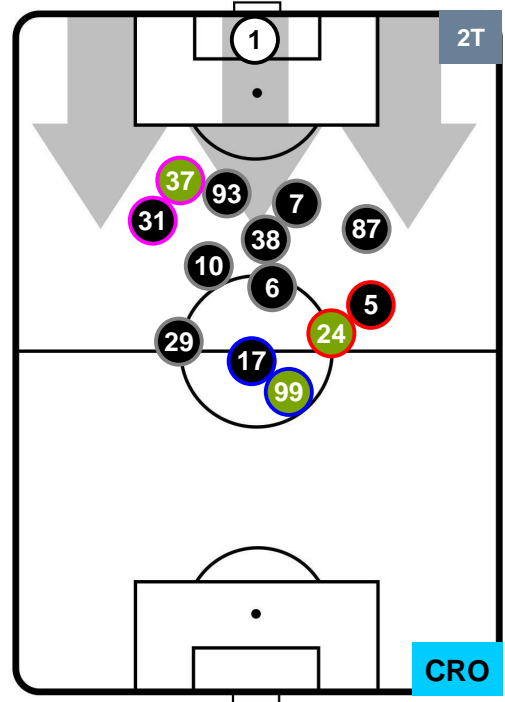

CROTONE

POSIZIONI MEDIE

- Legenda:**
- 1ª Sostituzione ● Giocatore Entrato ● Giocatore Uscito
 - 2ª Sostituzione ● Giocatore Entrato ● Giocatore Uscito ■ Giocatore Entrato in sostituzione di ●
 - 3ª Sostituzione ● Giocatore Entrato ● Giocatore Uscito ■ Giocatore Entrato in sostituzione di ●

LAZIO

LAZ 4

0 CRO

CROTONE

POSIZIONI MEDIE POSSESSO PALLA (proprio)

- Legenda:**
- 1ª Sostituzione ● Giocatore Entrato ● Giocatore Uscito
 - 2ª Sostituzione ● Giocatore Entrato ● Giocatore Uscito ■ Giocatore Entrato in sostituzione di ●
 - 3ª Sostituzione ● Giocatore Entrato ● Giocatore Uscito ■ Giocatore Entrato in sostituzione di ●

LAZIO LAZ 4 CRO 0 CROTONE

POSIZIONI MEDIE POSSESSO PALLA (avversario)

- Legenda:**
- 1ª Sostituzione Giocatore Entrato Giocatore Uscito
 - 2ª Sostituzione Giocatore Entrato Giocatore Uscito Giocatore Entrato in sostituzione di
 - 3ª Sostituzione Giocatore Entrato Giocatore Uscito Giocatore Entrato in sostituzione di