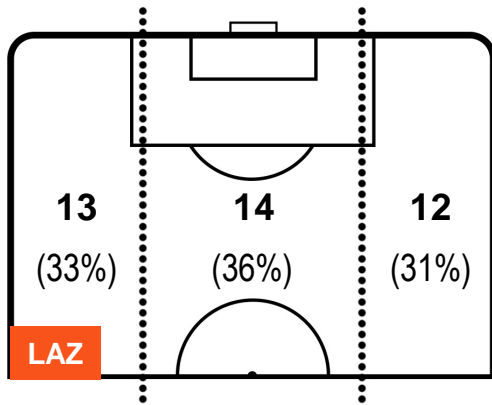

LAZIO LAZ 4 CRO 0 CROTONE

POSIZIONI MEDIE POSSESSO PALLA (avversario)

- Legenda:**
- 1ª Sostituzione Giocatore Entrato Giocatore Uscito
 - 2ª Sostituzione Giocatore Entrato Giocatore Uscito Giocatore Entrato in sostituzione di
 - 3ª Sostituzione Giocatore Entrato Giocatore Uscito Giocatore Entrato in sostituzione di

LAZIO

LAZ 4

0 CRO

CROTONE

BARICENTRO

BILANCIAMENTO OFFENSIVO

LAZIO

LAZ 4

0 CRO

CROTONE

ZONE DI TIRO

4	Gol	0
9	In porta	3
8	Fuori Porta	3

CROSS IN GIOCO

PALLE RECUPERATE

LAZIO

LAZ 4

0 CRO

CROTONE

MVP (Most Valuable Player)

CIRO IMMOBILE	17
LAZIO	LAZ

Ruolo:	Attaccante
Altezza:	1,84m
Peso:	80 Kg
Data Nascita:	20/02/1990
Nazionalità:	ITA

Jog 30% - Run 59% - Sprint 11%	Km 10.022
3.002	5.924
1.096	