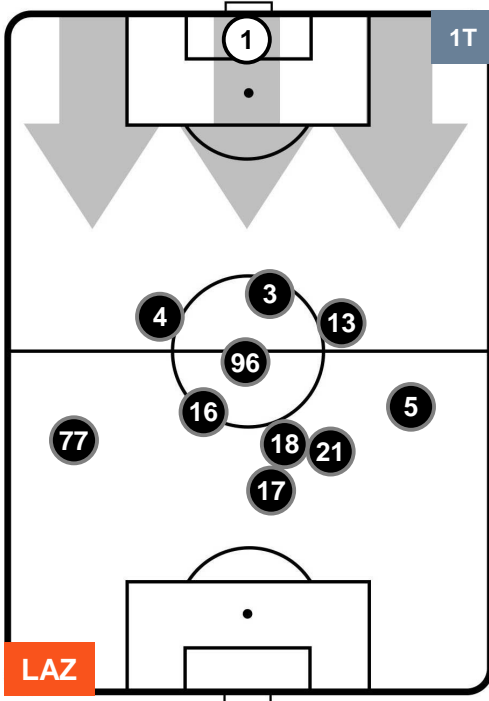

CROTONE

POSIZIONI MEDIE

- Legenda:**
- 1ª Sostituzione ● Giocatore Entrato ● Giocatore Uscito
 - 2ª Sostituzione ● Giocatore Entrato ● Giocatore Uscito ■ Giocatore Entrato in sostituzione di ●
 - 3ª Sostituzione ● Giocatore Entrato ● Giocatore Uscito ■ Giocatore Entrato in sostituzione di ●

LAZIO

LAZ 4

0 CRO

CROTONE

POSIZIONI MEDIE POSSESSO PALLA (proprio)

- Legenda:**
- 1ª Sostituzione ● Giocatore Entrato ● Giocatore Uscito
 - 2ª Sostituzione ● Giocatore Entrato ● Giocatore Uscito ■ Giocatore Entrato in sostituzione di ●
 - 3ª Sostituzione ● Giocatore Entrato ● Giocatore Uscito ■ Giocatore Entrato in sostituzione di ●

LAZIO LAZ 4 CRO 0 CROTONE

POSIZIONI MEDIE POSSESSO PALLA (avversario)

- Legenda:**
- 1ª Sostituzione Giocatore Entrato Giocatore Uscito
 - 2ª Sostituzione Giocatore Entrato Giocatore Uscito Giocatore Entrato in sostituzione di
 - 3ª Sostituzione Giocatore Entrato Giocatore Uscito Giocatore Entrato in sostituzione di