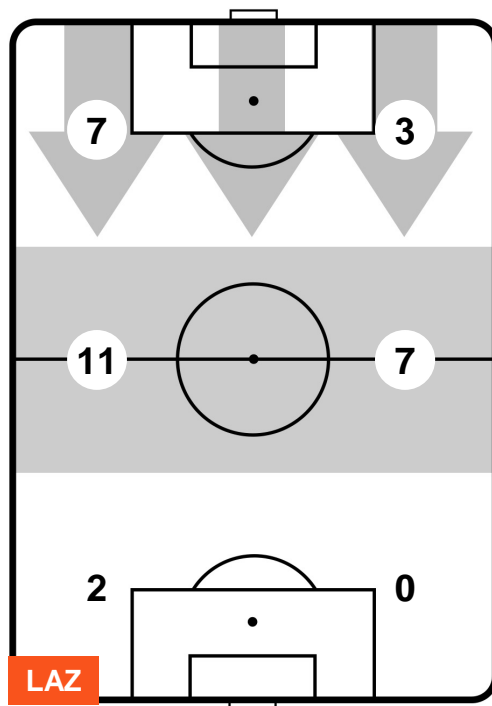

0 CRO

CROTONE

ZONE DI TIRO

4	Gol	0
9	In porta	3
8	Fuori Porta	3

CROSS IN GIOCO

PALLE RECUPERATE

LAZIO

LAZ 4

0 CRO

CROTONE

MVP (Most Valuable Player)

CIRO IMMOBILE	17
LAZIO	LAZ

Ruolo:	Attaccante
Altezza:	1,84m
Peso:	80 Kg
Data Nascita:	20/02/1990
Nazionalità:	ITA

Jog 30% - Run 59% - Sprint 11%	Km 10.022
3.002	5.924
1.096	