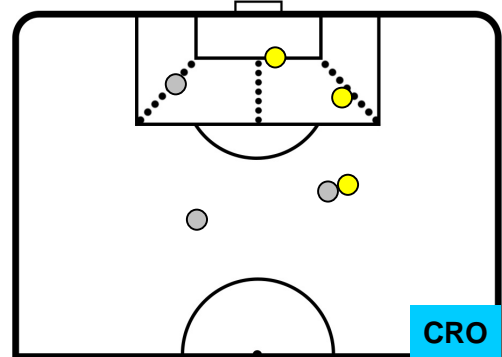

0 CRO

CROTONE

ZONE DI TIRO

4	Gol	0
9	In porta	3
8	Fuori Porta	3

CROSS IN GIOCO

PALLE RECUPERATE

LAZIO

LAZ 4

0 CRO

CROTONE

MVP (Most Valuable Player)

CIRO IMMOBILE	17
LAZIO	LAZ

Ruolo:	Attaccante
Altezza:	1,84m
Peso:	80 Kg
Data Nascita:	20/02/1990
Nazionalità:	ITA

Jog 30% - Run 59% - Sprint 11%	Km 10.022
3.002	5.924
1.096	