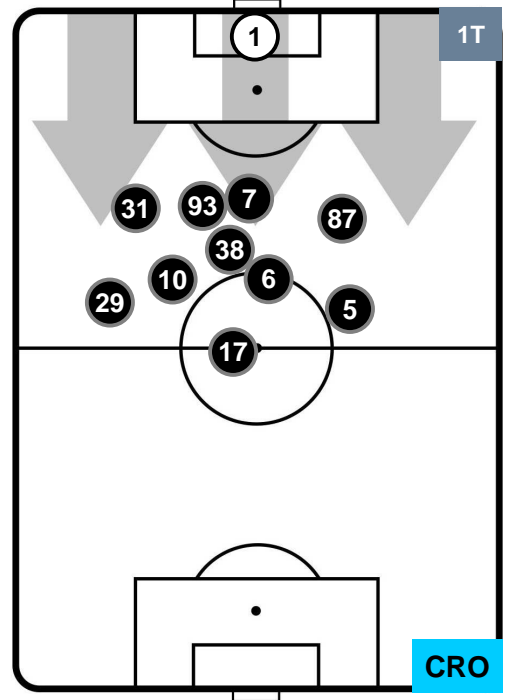

CROTONE

POSIZIONI MEDIE

- Legenda:**
- 1ª Sostituzione ● Giocatore Entrato ● Giocatore Uscito
 - 2ª Sostituzione ● Giocatore Entrato ● Giocatore Uscito ■ Giocatore Entrato in sostituzione di ●
 - 3ª Sostituzione ● Giocatore Entrato ● Giocatore Uscito ■ Giocatore Entrato in sostituzione di ●

LAZIO

LAZ 4

0 CRO

CROTONE

POSIZIONI MEDIE POSSESSO PALLA (proprio)

- Legenda:**
- 1ª Sostituzione ● Giocatore Entrato ● Giocatore Uscito
 - 2ª Sostituzione ● Giocatore Entrato ● Giocatore Uscito ■ Giocatore Entrato in sostituzione di ●
 - 3ª Sostituzione ● Giocatore Entrato ● Giocatore Uscito ■ Giocatore Entrato in sostituzione di ●

LAZIO LAZ 4 CRO 0 CROTONE

POSIZIONI MEDIE POSSESSO PALLA (avversario)

- Legenda:**
- 1ª Sostituzione Giocatore Entrato Giocatore Uscito
 - 2ª Sostituzione Giocatore Entrato Giocatore Uscito Giocatore Entrato in sostituzione di
 - 3ª Sostituzione Giocatore Entrato Giocatore Uscito Giocatore Entrato in sostituzione di