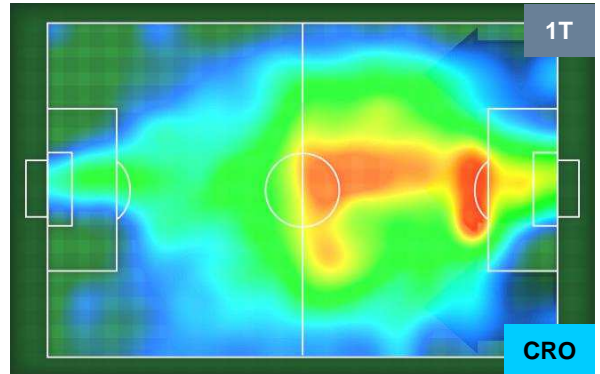

LAZIO

LAZ 4

0 CRO

CROTONE

HEATMAP

LAZIO

LAZ 4

0 CRO

CROTONE

POSIZIONI MEDIE

- Legenda:**
- 1ª Sostituzione ● Giocatore Entrato ● Giocatore Uscito
 - 2ª Sostituzione ● Giocatore Entrato ● Giocatore Uscito ■ Giocatore Entrato in sostituzione di ●
 - 3ª Sostituzione ● Giocatore Entrato ● Giocatore Uscito ■ Giocatore Entrato in sostituzione di ●