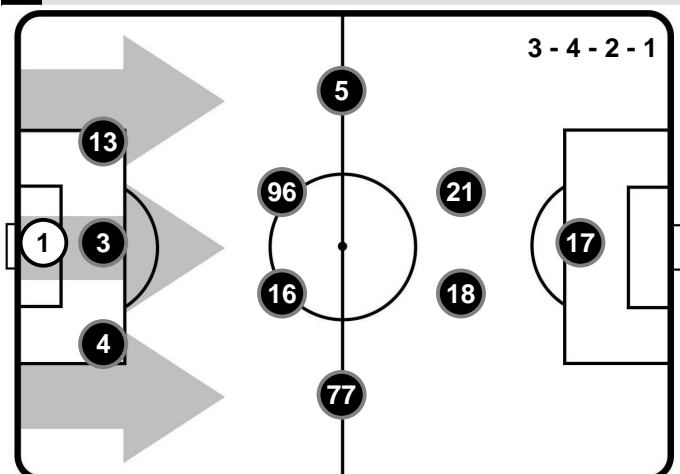

LAZIO

LAZ 4

0 CRO

CROTONE

FORMAZIONI

LAZIO

- 1 THOMAS STRAKOSHA (P)
- 4 GIL PATRIC
- 3 STEFAN DE VRIJ
- 13 WALLACE
- 77 ADAM MARUSIC
- 16 MARCO PAROLO
- 96 ALESSANDRO MURGIA
- 5 JORDAN LUKAKU
- 18 LUIS ALBERTO
- 21 SERGEJ MILINKOVIC-SAVIC
- 17 CIRO IMMOBILE