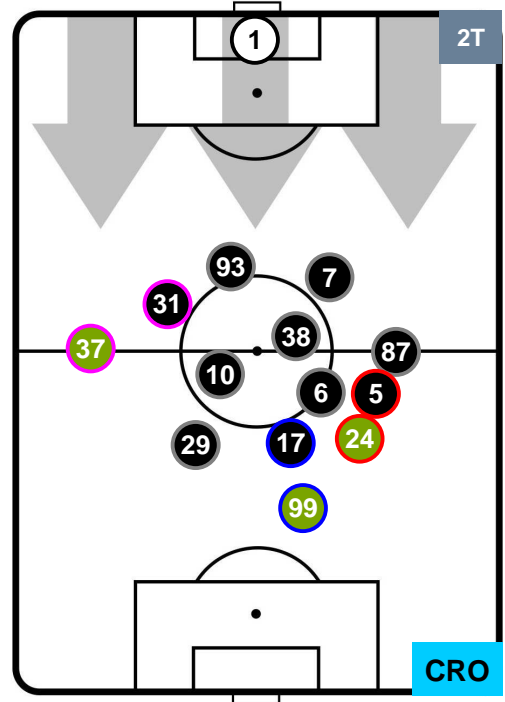

CROTONE

POSIZIONI MEDIE

- Legenda:**
- 1ª Sostituzione ● Giocatore Entrato ● Giocatore Uscito
 - 2ª Sostituzione ● Giocatore Entrato ● Giocatore Uscito ■ Giocatore Entrato in sostituzione di ●
 - 3ª Sostituzione ● Giocatore Entrato ● Giocatore Uscito ■ Giocatore Entrato in sostituzione di ●

LAZIO

LAZ 4

0 CRO

CROTONE

POSIZIONI MEDIE POSSESSO PALLA (proprio)

- Legenda:**
- 1ª Sostituzione ● Giocatore Entrato ● Giocatore Uscito
 - 2ª Sostituzione ● Giocatore Entrato ● Giocatore Uscito ■ Giocatore Entrato in sostituzione di ●
 - 3ª Sostituzione ● Giocatore Entrato ● Giocatore Uscito ■ Giocatore Entrato in sostituzione di ●

LAZIO LAZ 4 CRO 0 CROTONE

POSIZIONI MEDIE POSSESSO PALLA (avversario)

- Legenda:**
- 1ª Sostituzione Giocatore Entrato Giocatore Uscito
 - 2ª Sostituzione Giocatore Entrato Giocatore Uscito Giocatore Entrato in sostituzione di
 - 3ª Sostituzione Giocatore Entrato Giocatore Uscito Giocatore Entrato in sostituzione di