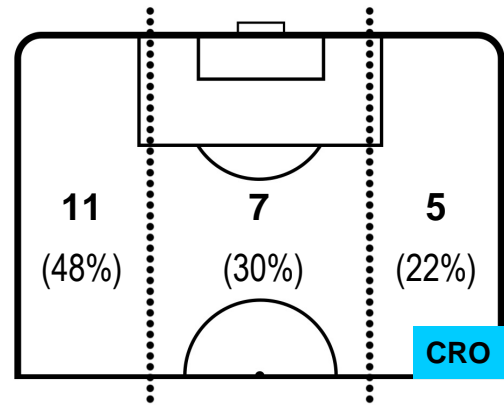

LAZIO

LAZ 4

0 CRO

CROTONE

BARICENTRO

BILANCIAMENTO OFFENSIVO

LAZIO

LAZ 4

0 CRO

CROTONE

ZONE DI TIRO

4	Gol	0
9	In porta	3
8	Fuori Porta	3

CROSS IN GIOCO

PALLE RECUPERATE

LAZIO

LAZ 4