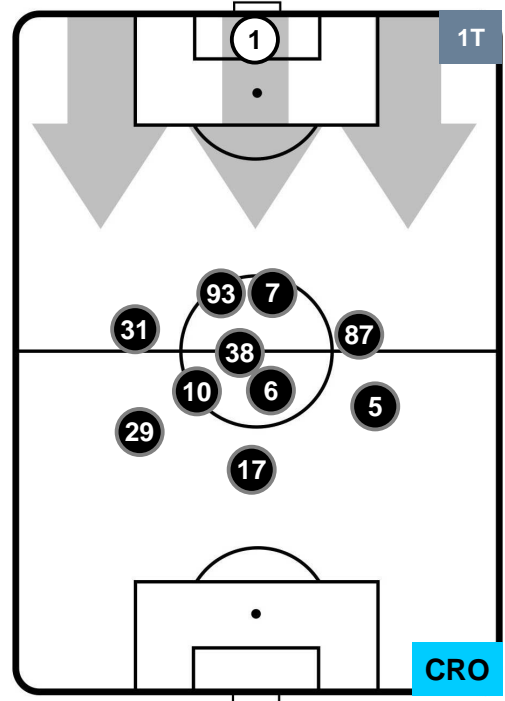

CROTONE

POSIZIONI MEDIE

- Legenda:**
- 1ª Sostituzione ● Giocatore Entrato ● Giocatore Uscito
 - 2ª Sostituzione ● Giocatore Entrato ● Giocatore Uscito ■ Giocatore Entrato in sostituzione di ●
 - 3ª Sostituzione ● Giocatore Entrato ● Giocatore Uscito ■ Giocatore Entrato in sostituzione di ●

LAZIO

LAZ 4

0 CRO

CROTONE

POSIZIONI MEDIE POSSESSO PALLA (proprio)

- Legenda:**
- 1ª Sostituzione ● Giocatore Entrato ● Giocatore Uscito
 - 2ª Sostituzione ● Giocatore Entrato ● Giocatore Uscito ■ Giocatore Entrato in sostituzione di ●
 - 3ª Sostituzione ● Giocatore Entrato ● Giocatore Uscito ■ Giocatore Entrato in sostituzione di ●

LAZIO LAZ 4 CRO 0 CROTONE

POSIZIONI MEDIE POSSESSO PALLA (avversario)

- Legenda:**
- 1ª Sostituzione Giocatore Entrato Giocatore Uscito
 - 2ª Sostituzione Giocatore Entrato Giocatore Uscito Giocatore Entrato in sostituzione di
 - 3ª Sostituzione Giocatore Entrato Giocatore Uscito Giocatore Entrato in sostituzione di