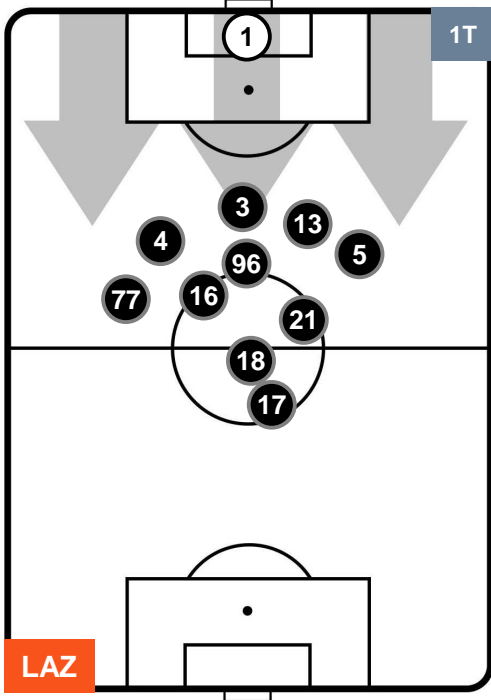

CROTONE

POSIZIONI MEDIE

- Legenda:**
- 1ª Sostituzione ● Giocatore Entrato ● Giocatore Uscito
 - 2ª Sostituzione ● Giocatore Entrato ● Giocatore Uscito ■ Giocatore Entrato in sostituzione di ●
 - 3ª Sostituzione ● Giocatore Entrato ● Giocatore Uscito ■ Giocatore Entrato in sostituzione di ●

LAZIO

LAZ 4

0 CRO

CROTONE

POSIZIONI MEDIE POSSESSO PALLA (proprio)

- Legenda:**
- 1ª Sostituzione ● Giocatore Entrato ● Giocatore Uscito
 - 2ª Sostituzione ● Giocatore Entrato ● Giocatore Uscito ■ Giocatore Entrato in sostituzione di ●
 - 3ª Sostituzione ● Giocatore Entrato ● Giocatore Uscito ■ Giocatore Entrato in sostituzione di ●

LAZIO LAZ 4 CRO 0 CROTONE

POSIZIONI MEDIE POSSESSO PALLA (avversario)

- Legenda:**
- 1ª Sostituzione Giocatore Entrato Giocatore Uscito
 - 2ª Sostituzione Giocatore Entrato Giocatore Uscito Giocatore Entrato in sostituzione di
 - 3ª Sostituzione Giocatore Entrato Giocatore Uscito Giocatore Entrato in sostituzione di