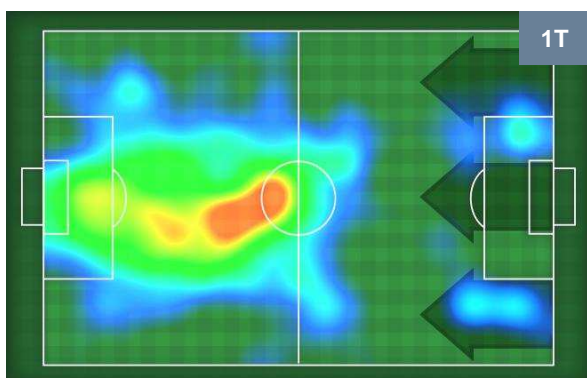

LAZIO

LAZ 4

0 CRO

CROTONE

MVP (Most Valuable Player)

CIRO IMMOBILE	17
LAZIO	LAZ

Ruolo:	Attaccante
Altezza:	1,84m
Peso:	80 Kg
Data Nascita:	20/02/1990
Nazionalità:	ITA

Jog 30% - Run 59% - Sprint 11%	Km 10.022
3.002	5.924
1.096	

Statistiche

Gol	1
Occasioni da gol	3
Totale tiri	3
Tiri in porta (Gol)	1(1)
Assist	1
Azioni attacco	10
Minuti giocati	94'

HeatMap