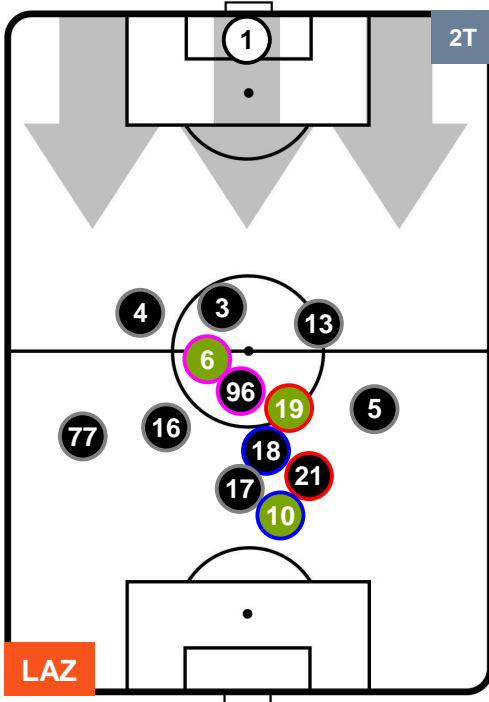

CROTONE

POSIZIONI MEDIE

- Legenda:**
- 1ª Sostituzione ● Giocatore Entrato ● Giocatore Uscito
 - 2ª Sostituzione ● Giocatore Entrato ● Giocatore Uscito ■ Giocatore Entrato in sostituzione di ●
 - 3ª Sostituzione ● Giocatore Entrato ● Giocatore Uscito ■ Giocatore Entrato in sostituzione di ●

LAZIO

LAZ 4

0 CRO

CROTONE

POSIZIONI MEDIE POSSESSO PALLA (proprio)

- Legenda:**
- 1ª Sostituzione ● Giocatore Entrato ● Giocatore Uscito
 - 2ª Sostituzione ● Giocatore Entrato ● Giocatore Uscito ■ Giocatore Entrato in sostituzione di ●
 - 3ª Sostituzione ● Giocatore Entrato ● Giocatore Uscito ■ Giocatore Entrato in sostituzione di ●

LAZIO LAZ 4 CRO 0 CROTONE

POSIZIONI MEDIE POSSESSO PALLA (avversario)

- Legenda:**
- 1ª Sostituzione Giocatore Entrato Giocatore Uscito
 - 2ª Sostituzione Giocatore Entrato Giocatore Uscito Giocatore Entrato in sostituzione di
 - 3ª Sostituzione Giocatore Entrato Giocatore Uscito Giocatore Entrato in sostituzione di