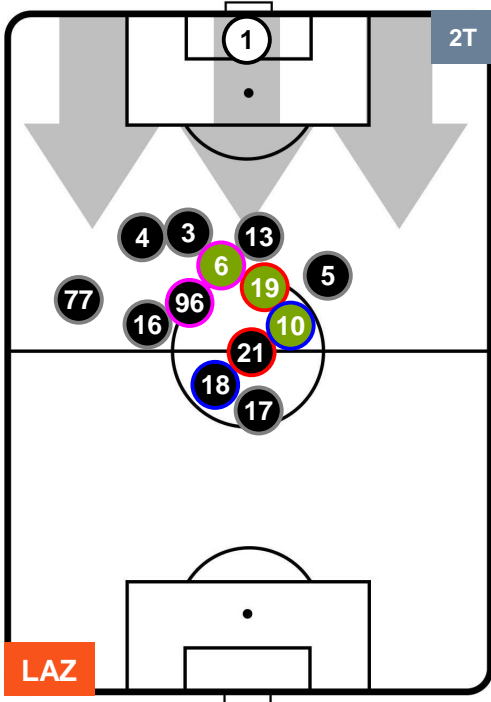

CROTONE

POSIZIONI MEDIE

- Legenda:**
- 1ª Sostituzione ● Giocatore Entrato ● Giocatore Uscito
 - 2ª Sostituzione ● Giocatore Entrato ● Giocatore Uscito ■ Giocatore Entrato in sostituzione di ●
 - 3ª Sostituzione ● Giocatore Entrato ● Giocatore Uscito ■ Giocatore Entrato in sostituzione di ●

LAZIO

LAZ 4

0 CRO

CROTONE

POSIZIONI MEDIE POSSESSO PALLA (proprio)

- Legenda:**
- 1ª Sostituzione ● Giocatore Entrato ● Giocatore Uscito
 - 2ª Sostituzione ● Giocatore Entrato ● Giocatore Uscito ■ Giocatore Entrato in sostituzione di ●
 - 3ª Sostituzione ● Giocatore Entrato ● Giocatore Uscito ■ Giocatore Entrato in sostituzione di ●

LAZIO LAZ 4 CRO 0 CROTONE

POSIZIONI MEDIE POSSESSO PALLA (avversario)

- Legenda:**
- 1ª Sostituzione Giocatore Entrato Giocatore Uscito
 - 2ª Sostituzione Giocatore Entrato Giocatore Uscito Giocatore Entrato in sostituzione di
 - 3ª Sostituzione Giocatore Entrato Giocatore Uscito Giocatore Entrato in sostituzione di