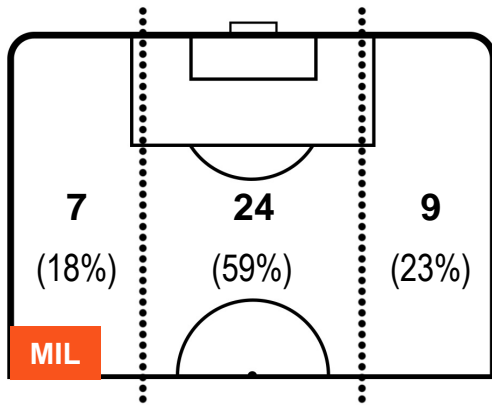

MILAN

MIL 0

2 ATA

ATALANTA

POSIZIONI MEDIE POSSESSO PALLA (avversario)

- Legenda:**
- 1ª Sostituzione
 - Giocatore Entrato
 - Giocatore Uscito
 - 2ª Sostituzione
 - Giocatore Entrato
 - Giocatore Uscito
 - Giocatore Entrato in sostituzione di
 - 3ª Sostituzione
 - Giocatore Entrato
 - Giocatore Uscito
 - Giocatore Entrato in sostituzione di

MILAN

MIL 0

2 ATA

ATALANTA

BARICENTRO

BILANCIAMENTO OFFENSIVO

MILAN

MIL 0

2 ATA

ATALANTA

ZONE DI TIRO

0	Gol	2
8	In porta	8
10	Fuori Porta	0

CROSS IN GIOCO

PALLE RECUPERATE

MILAN

MIL 0

JOSIP ILICIC		72
ATALANTA		ATA
Ruolo:	Attaccante	
Altezza:	1,9m	
Peso:	79 Kg	
Data Nascita:	29/01/1988	
Nazionalità:	SVN	
Jog 26% - Run 63% - Sprint 11% Km 3.603		
0.921	2.264	0.418
Statistiche		
Gol	1	
Occasioni da gol	1	
Totale tiri	2	
Tiri in porta (Gol)	2(1)	
Azioni attacco	2	
Palle recuperate	3	
Falli subiti	3	
Minuti giocati	30'	