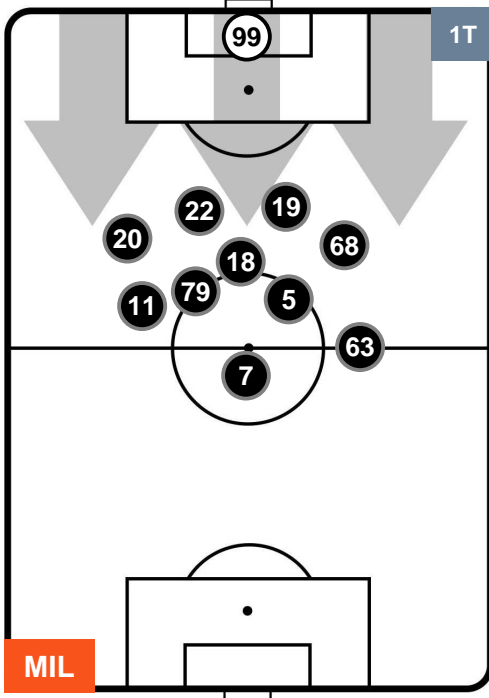

MIL 0

2 ATA

ATALANTA

POSIZIONI MEDIE

- Legenda:**
- 1ª Sostituzione Giocatore Entrato Giocatore Uscito
 - 2ª Sostituzione Giocatore Entrato Giocatore Uscito Giocatore Entrato in sostituzione di
 - 3ª Sostituzione Giocatore Entrato Giocatore Uscito Giocatore Entrato in sostituzione di

MILAN

MIL 0

2 ATA

ATALANTA

POSIZIONI MEDIE POSSESSO PALLA (proprio)

- Legenda:**
- 1ª Sostituzione ● Giocatore Entrato ● Giocatore Uscito
 - 2ª Sostituzione ● Giocatore Entrato ● Giocatore Uscito ■ Giocatore Entrato in sostituzione di ●
 - 3ª Sostituzione ● Giocatore Entrato ● Giocatore Uscito ■ Giocatore Entrato in sostituzione di ●

MILAN

MIL 0

2 ATA

ATALANTA

POSIZIONI MEDIE POSSESSO PALLA (avversario)

- Legenda:**
- 1ª Sostituzione
 - Giocatore Entrato
 - Giocatore Uscito
 - 2ª Sostituzione
 - Giocatore Entrato
 - Giocatore Uscito
 - Giocatore Entrato in sostituzione di
 - 3ª Sostituzione
 - Giocatore Entrato
 - Giocatore Uscito
 - Giocatore Entrato in sostituzione di

MILAN

MIL 0

2 ATA

ATALANTA

BARICENTRO

BILANCIAMENTO OFFENSIVO

MILAN

MIL 0