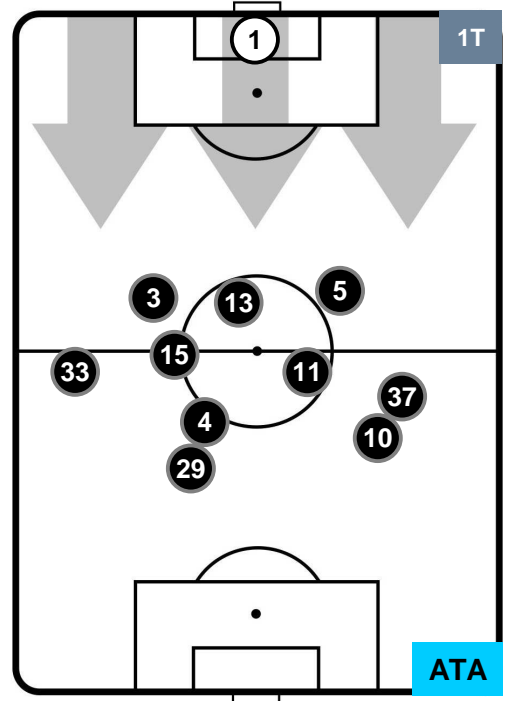

MIL 0

2 ATA

ATALANTA

POSIZIONI MEDIE

- Legenda:**
- 1ª Sostituzione Giocatore Entrato Giocatore Uscito
 - 2ª Sostituzione Giocatore Entrato Giocatore Uscito Giocatore Entrato in sostituzione di
 - 3ª Sostituzione Giocatore Entrato Giocatore Uscito Giocatore Entrato in sostituzione di

MILAN

MIL 0

2 ATA

ATALANTA

POSIZIONI MEDIE POSSESSO PALLA (proprio)

- Legenda:**
- 1ª Sostituzione ● Giocatore Entrato ● Giocatore Uscito
 - 2ª Sostituzione ● Giocatore Entrato ● Giocatore Uscito ■ Giocatore Entrato in sostituzione di ●
 - 3ª Sostituzione ● Giocatore Entrato ● Giocatore Uscito ■ Giocatore Entrato in sostituzione di ●

MILAN

MIL 0

2 ATA

ATALANTA

POSIZIONI MEDIE POSSESSO PALLA (avversario)

- Legenda:**
- 1ª Sostituzione
 - Giocatore Entrato
 - Giocatore Uscito
 - 2ª Sostituzione
 - Giocatore Entrato
 - Giocatore Uscito
 - Giocatore Entrato in sostituzione di
 - 3ª Sostituzione
 - Giocatore Entrato
 - Giocatore Uscito
 - Giocatore Entrato in sostituzione di