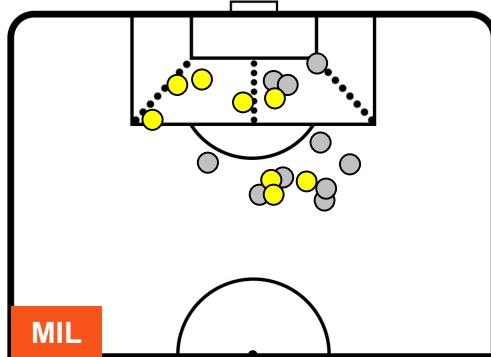

MILAN

MIL 0

2 ATA

ATALANTA

POSIZIONI MEDIE POSSESSO PALLA (avversario)

- Legenda:**
- 1ª Sostituzione
 - Giocatore Entrato
 - Giocatore Uscito
 - 2ª Sostituzione
 - Giocatore Entrato
 - Giocatore Uscito
 - Giocatore Entrato in sostituzione di
 - 3ª Sostituzione
 - Giocatore Entrato
 - Giocatore Uscito
 - Giocatore Entrato in sostituzione di

MILAN

MIL 0

2 ATA

ATALANTA

BARICENTRO

BILANCIAMENTO OFFENSIVO

MILAN

MIL 0

2 ATA

ATALANTA

ZONE DI TIRO

0	Gol	2
8	In porta	8
10	Fuori Porta	0

CROSS IN GIOCO

PALLE RECUPERATE

MILAN

MIL 0

2 ATA

ATALANTA

MVP (Most Valuable Player)

FABIO BORINI		11
MILAN		MIL
Ruolo:	Attaccante	
Altezza:	1,8m	
Peso:	73 Kg	
Data Nascita:	29/03/1991	
Nazionalità:	ITA	
Jog 22% - Run 69% - Sprint 9% Km 12.533		
2.729	8.607	1.197
Statistiche		
Occasioni da gol	1	
Totale tiri	4	
Assist	1	
Azioni attacco	7	
Cross	3	
Minuti giocati	96'	