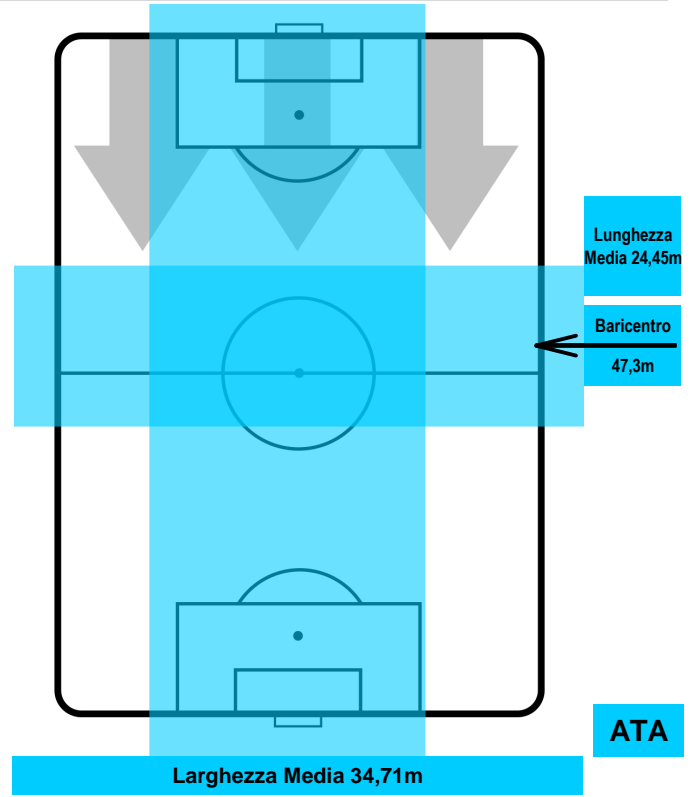

MILAN

MIL 0

2 ATA

ATALANTA

BARICENTRO