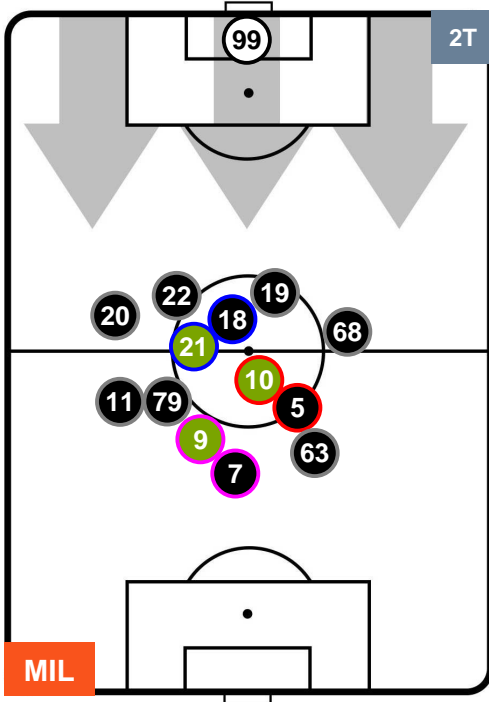

Jog-Run-Sprint (km 111.059)

29.521	73.19	8.348
--------	-------	-------

MILAN

MIL 0

2 ATA

ATALANTA

HEATMAP

MILAN

MIL 0

2 ATA

ATALANTA

POSIZIONI MEDIE

- Legenda:**
- 1ª Sostituzione Giocatore Entrato Giocatore Uscito
 - 2ª Sostituzione Giocatore Entrato Giocatore Uscito Giocatore Entrato in sostituzione di
 - 3ª Sostituzione Giocatore Entrato Giocatore Uscito Giocatore Entrato in sostituzione di

MILAN

MIL 0

2 ATA

ATALANTA

POSIZIONI MEDIE POSSESSO PALLA (proprio)

- Legenda:**
- 1ª Sostituzione ● Giocatore Entrato ● Giocatore Uscito
 - 2ª Sostituzione ● Giocatore Entrato ● Giocatore Uscito ■ Giocatore Entrato in sostituzione di ●
 - 3ª Sostituzione ● Giocatore Entrato ● Giocatore Uscito ■ Giocatore Entrato in sostituzione di ●