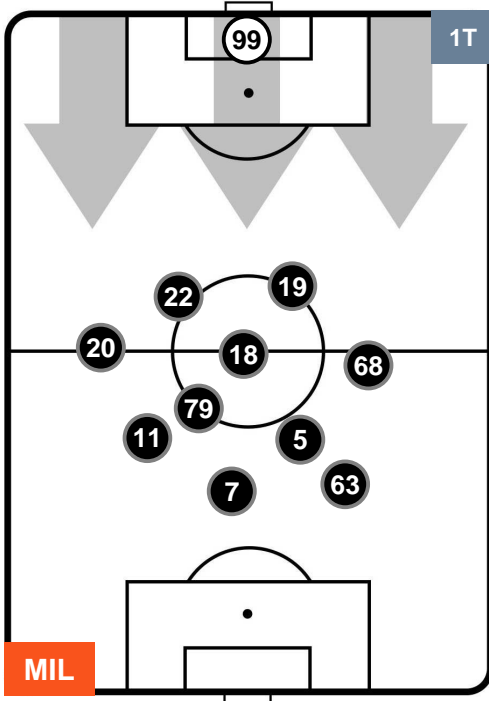

MIL 0

2 ATA

ATALANTA

POSIZIONI MEDIE

- Legenda:**
- 1ª Sostituzione Giocatore Entrato Giocatore Uscito
 - 2ª Sostituzione Giocatore Entrato Giocatore Uscito Giocatore Entrato in sostituzione di
 - 3ª Sostituzione Giocatore Entrato Giocatore Uscito Giocatore Entrato in sostituzione di

MILAN

MIL 0

2 ATA

ATALANTA

POSIZIONI MEDIE POSSESSO PALLA (proprio)

- Legenda:**
- 1ª Sostituzione ● Giocatore Entrato ● Giocatore Uscito
 - 2ª Sostituzione ● Giocatore Entrato ● Giocatore Uscito ■ Giocatore Entrato in sostituzione di ●
 - 3ª Sostituzione ● Giocatore Entrato ● Giocatore Uscito ■ Giocatore Entrato in sostituzione di ●

MILAN

MIL 0

2 ATA

ATALANTA

POSIZIONI MEDIE POSSESSO PALLA (avversario)

- Legenda:**
- 1ª Sostituzione
 - Giocatore Entrato
 - Giocatore Uscito
 - 2ª Sostituzione
 - Giocatore Entrato
 - Giocatore Uscito
 - Giocatore Entrato in sostituzione di
 - 3ª Sostituzione
 - Giocatore Entrato
 - Giocatore Uscito
 - Giocatore Entrato in sostituzione di