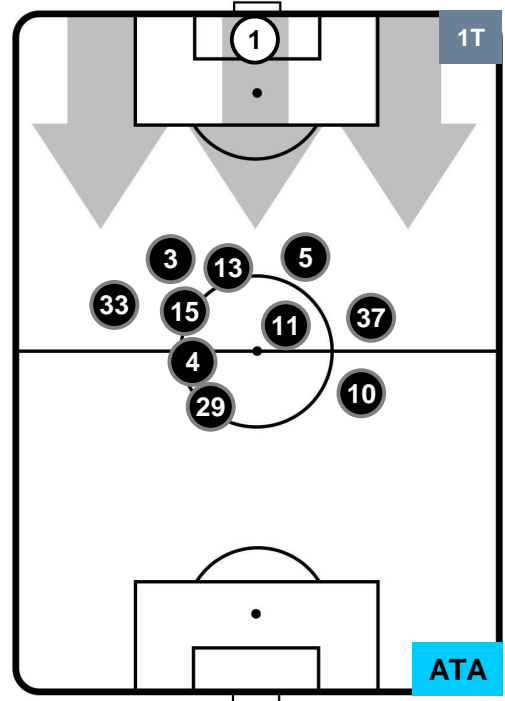

Jog-Run-Sprint (km 111.059)

29.521	73.19	8.348
--------	-------	-------

MILAN

MIL 0

2 ATA

ATALANTA

HEATMAP

MILAN

MIL 0

2 ATA

ATALANTA

POSIZIONI MEDIE

- Legenda:**
- 1ª Sostituzione Giocatore Entrato Giocatore Uscito
 - 2ª Sostituzione Giocatore Entrato Giocatore Uscito Giocatore Entrato in sostituzione di
 - 3ª Sostituzione Giocatore Entrato Giocatore Uscito Giocatore Entrato in sostituzione di