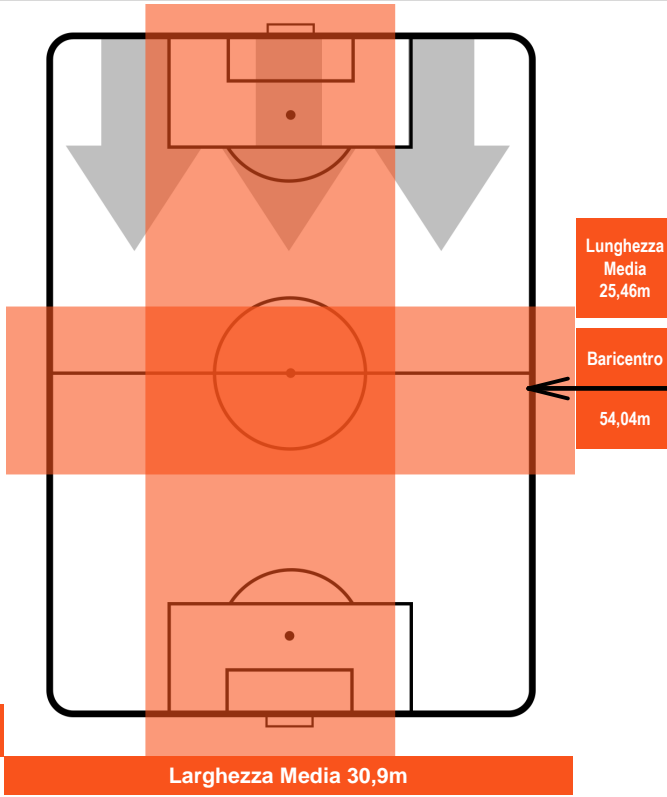

MILAN

MIL 0

2 ATA

ATALANTA

BARICENTRO