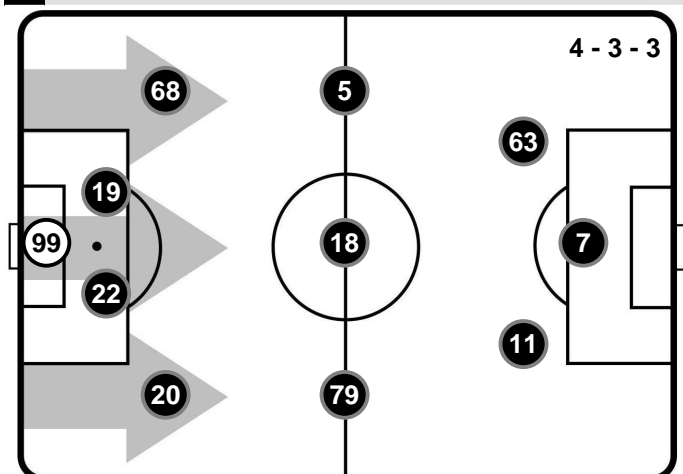

MILAN

MIL 0

2 ATA

ATALANTA

FORMAZIONI

MILAN

- 99 GIANLUIGI DONNARUMMA (P)
- 20 IGNAZIO ABATE
- 22 MATEO MUSACCHIO
- 19 LEONARDO BONUCCI
- 68 RICARDO RODRIGUEZ
- 79 FRANK KESSIE'
- 18 RICCARDO MONTOLIVO
- 5 GIACOMO BONAVENTURA
- 11 FABIO BORINI
- 7 NIKOLA KALINIC
- 63 PATRICK CUTRONE