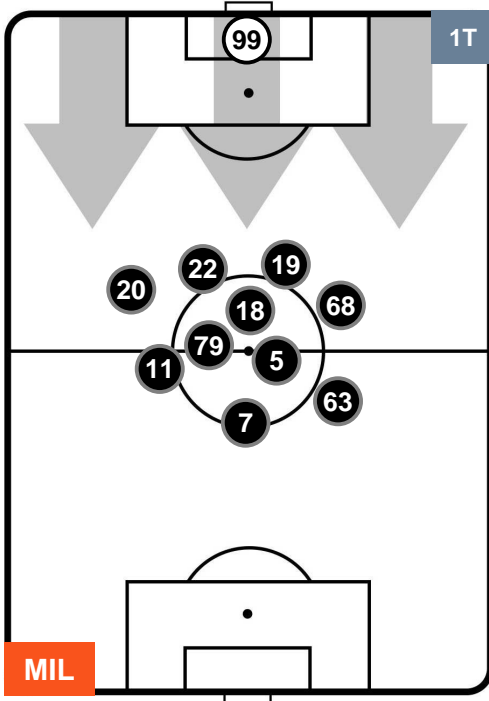

Jog-Run-Sprint (km 111.059)

29.521	73.19	8.348
--------	-------	-------

MILAN

MIL 0

2 ATA

ATALANTA

HEATMAP

MILAN

MIL 0

2 ATA

ATALANTA

POSIZIONI MEDIE

- Legenda:**
- 1ª Sostituzione Giocatore Entrato Giocatore Uscito
 - 2ª Sostituzione Giocatore Entrato Giocatore Uscito Giocatore Entrato in sostituzione di
 - 3ª Sostituzione Giocatore Entrato Giocatore Uscito Giocatore Entrato in sostituzione di