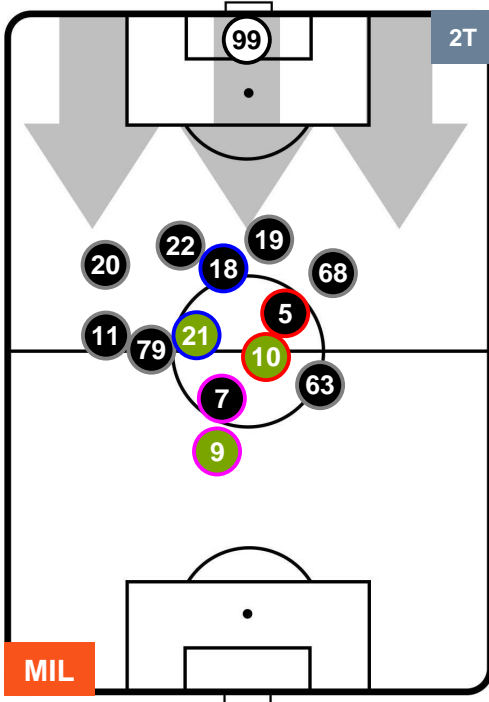

MIL 0

2 ATA

ATALANTA

POSIZIONI MEDIE

- Legenda:**
- 1ª Sostituzione Giocatore Entrato Giocatore Uscito
 - 2ª Sostituzione Giocatore Entrato Giocatore Uscito Giocatore Entrato in sostituzione di
 - 3ª Sostituzione Giocatore Entrato Giocatore Uscito Giocatore Entrato in sostituzione di

MILAN

MIL 0

2 ATA

ATALANTA

POSIZIONI MEDIE POSSESSO PALLA (proprio)

- Legenda:**
- 1ª Sostituzione ● Giocatore Entrato ● Giocatore Uscito
 - 2ª Sostituzione ● Giocatore Entrato ● Giocatore Uscito ■ Giocatore Entrato in sostituzione di ●
 - 3ª Sostituzione ● Giocatore Entrato ● Giocatore Uscito ■ Giocatore Entrato in sostituzione di ●

MILAN

MIL 0

2 ATA

ATALANTA

POSIZIONI MEDIE POSSESSO PALLA (avversario)

- Legenda:**
- 1ª Sostituzione
 - Giocatore Entrato
 - Giocatore Uscito
 - 2ª Sostituzione
 - Giocatore Entrato
 - Giocatore Uscito
 - Giocatore Entrato in sostituzione di
 - 3ª Sostituzione
 - Giocatore Entrato
 - Giocatore Uscito
 - Giocatore Entrato in sostituzione di

MILAN

MIL 0

2 ATA

ATALANTA

BARICENTRO

BILANCIAMENTO OFFENSIVO

MILAN

MIL 0