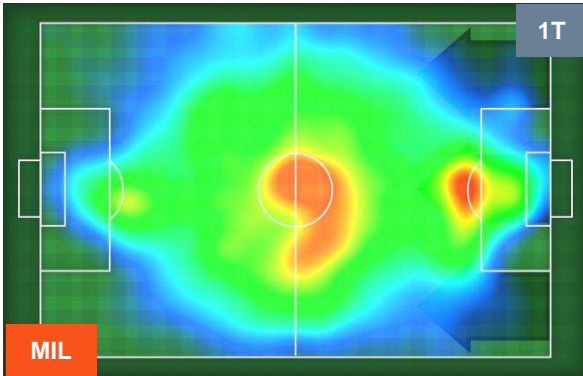

Jog-Run-Sprint (km 111.059)

29.521	73.19	8.348
--------	-------	-------

MILAN

MIL 0

2 ATA

ATALANTA

HEATMAP

MILAN

MIL 0

2 ATA

ATALANTA

POSIZIONI MEDIE

- Legenda:**
- 1ª Sostituzione Giocatore Entrato Giocatore Uscito
 - 2ª Sostituzione Giocatore Entrato Giocatore Uscito Giocatore Entrato in sostituzione di
 - 3ª Sostituzione Giocatore Entrato Giocatore Uscito Giocatore Entrato in sostituzione di