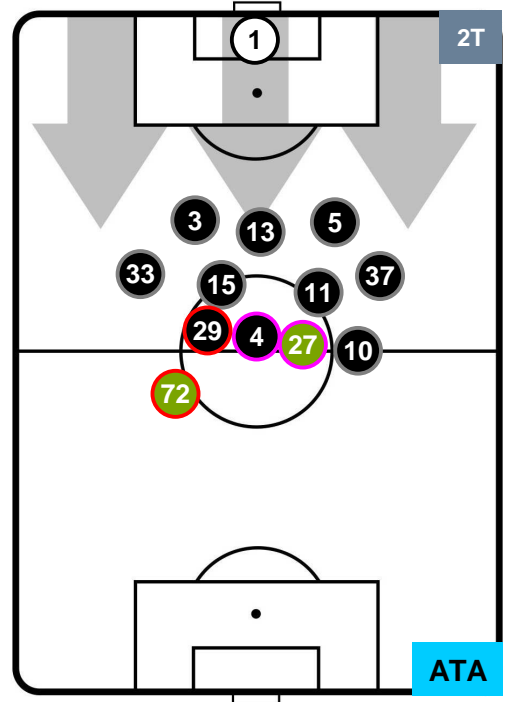

Jog-Run-Sprint (km 111.059)

29.521	73.19	8.348
--------	-------	-------

MILAN

MIL 0

2 ATA

ATALANTA

HEATMAP

MILAN

MIL 0

2 ATA

ATALANTA

POSIZIONI MEDIE

- Legenda:**
- 1ª Sostituzione Giocatore Entrato Giocatore Uscito
 - 2ª Sostituzione Giocatore Entrato Giocatore Uscito Giocatore Entrato in sostituzione di
 - 3ª Sostituzione Giocatore Entrato Giocatore Uscito Giocatore Entrato in sostituzione di