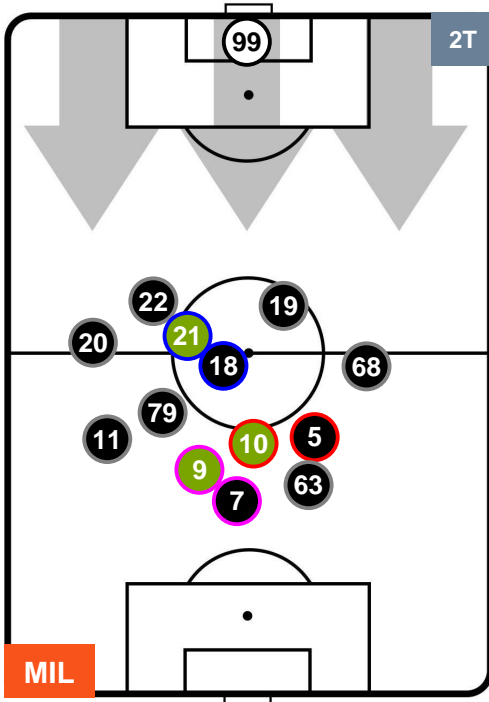

MIL 0

2 ATA

ATALANTA

POSIZIONI MEDIE

- Legenda:**
- 1ª Sostituzione Giocatore Entrato Giocatore Uscito
 - 2ª Sostituzione Giocatore Entrato Giocatore Uscito Giocatore Entrato in sostituzione di
 - 3ª Sostituzione Giocatore Entrato Giocatore Uscito Giocatore Entrato in sostituzione di

MILAN

MIL 0

2 ATA

ATALANTA

POSIZIONI MEDIE POSSESSO PALLA (proprio)

- Legenda:**
- 1ª Sostituzione ● Giocatore Entrato ● Giocatore Uscito
 - 2ª Sostituzione ● Giocatore Entrato ● Giocatore Uscito ■ Giocatore Entrato in sostituzione di ●
 - 3ª Sostituzione ● Giocatore Entrato ● Giocatore Uscito ■ Giocatore Entrato in sostituzione di ●

MILAN

MIL 0

2 ATA

ATALANTA

POSIZIONI MEDIE POSSESSO PALLA (avversario)

- Legenda:**
- 1ª Sostituzione
 - Giocatore Entrato
 - Giocatore Uscito
 - 2ª Sostituzione
 - Giocatore Entrato
 - Giocatore Uscito
 - Giocatore Entrato in sostituzione di
 - 3ª Sostituzione
 - Giocatore Entrato
 - Giocatore Uscito
 - Giocatore Entrato in sostituzione di