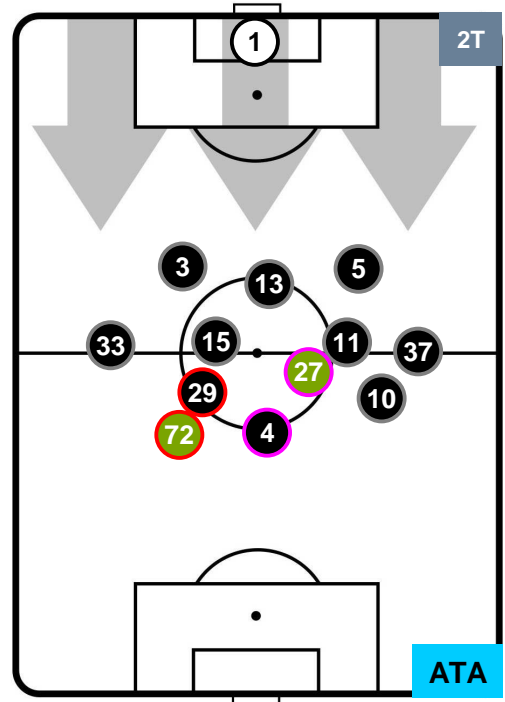

MIL 0

2 ATA

ATALANTA

POSIZIONI MEDIE

- Legenda:**
- 1ª Sostituzione Giocatore Entrato Giocatore Uscito
 - 2ª Sostituzione Giocatore Entrato Giocatore Uscito Giocatore Entrato in sostituzione di
 - 3ª Sostituzione Giocatore Entrato Giocatore Uscito Giocatore Entrato in sostituzione di

MILAN

MIL 0

2 ATA

ATALANTA

POSIZIONI MEDIE POSSESSO PALLA (proprio)

- Legenda:**
- 1ª Sostituzione ● Giocatore Entrato ● Giocatore Uscito
 - 2ª Sostituzione ● Giocatore Entrato ● Giocatore Uscito ■ Giocatore Entrato in sostituzione di ●
 - 3ª Sostituzione ● Giocatore Entrato ● Giocatore Uscito ■ Giocatore Entrato in sostituzione di ●

MILAN

MIL 0

2 ATA

ATALANTA

POSIZIONI MEDIE POSSESSO PALLA (avversario)

- Legenda:**
- 1ª Sostituzione
 - Giocatore Entrato
 - Giocatore Uscito
 - 2ª Sostituzione
 - Giocatore Entrato
 - Giocatore Uscito
 - Giocatore Entrato in sostituzione di
 - 3ª Sostituzione
 - Giocatore Entrato
 - Giocatore Uscito
 - Giocatore Entrato in sostituzione di