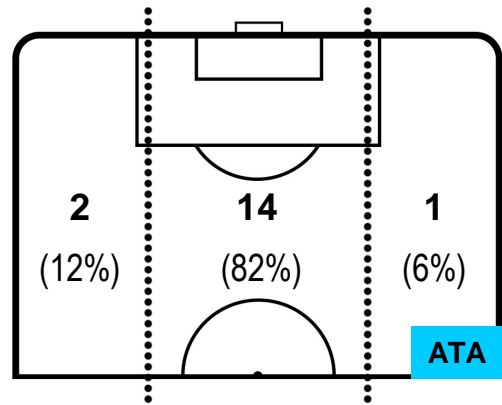

MILAN

MIL 0

2 ATA

ATALANTA

POSIZIONI MEDIE POSSESSO PALLA (avversario)

- Legenda:**
- 1ª Sostituzione
 - Giocatore Entrato
 - Giocatore Uscito
 - 2ª Sostituzione
 - Giocatore Entrato
 - Giocatore Uscito
 - Giocatore Entrato in sostituzione di
 - 3ª Sostituzione
 - Giocatore Entrato
 - Giocatore Uscito
 - Giocatore Entrato in sostituzione di

MILAN

MIL 0

2 ATA

ATALANTA

BARICENTRO

BILANCIAMENTO OFFENSIVO

MILAN

MIL 0

2 ATA

ATALANTA

ZONE DI TIRO

0	Gol	2
8	In porta	8
10	Fuori Porta	0

CROSS IN GIOCO

PALLE RECUPERATE

MILAN

MIL 0

JOSIP ILICIC		72
ATALANTA		ATA
Ruolo:	Attaccante	
Altezza:	1,9m	
Peso:	79 Kg	
Data Nascita:	29/01/1988	
Nazionalità:	SVN	
Jog 26% - Run 63% - Sprint 11% Km 3.603		
0.921	2.264	0.418
Statistiche		
Gol	1	
Occasioni da gol	1	
Totale tiri	2	
Tiri in porta (Gol)	2(1)	
Azioni attacco	2	
Palle recuperate	3	
Falli subiti	3	
Minuti giocati	30'	