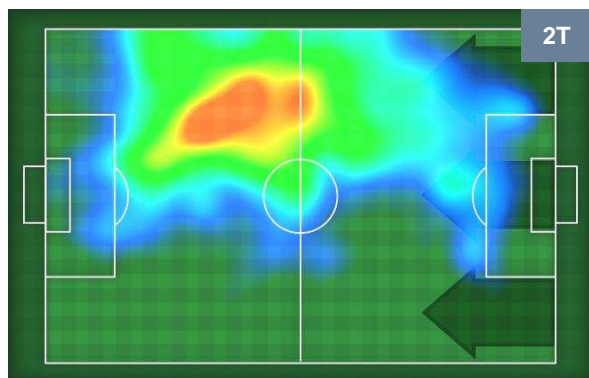

MILAN

MIL 0

2 ATA

ATALANTA

MVP (Most Valuable Player)

FABIO BORINI		11
MILAN		MIL
Ruolo:	Attaccante	
Altezza:	1,8m	
Peso:	73 Kg	
Data Nascita:	29/03/1991	
Nazionalità:	ITA	
Jog 22% - Run 69% - Sprint 9% Km 12.533		
2.729	8.607	1.197
Statistiche		
Occasioni da gol	1	
Totale tiri	4	
Assist	1	
Azioni attacco	7	
Cross	3	
Minuti giocati	96'	

JOSIP ILICIC		72
ATALANTA		ATA
Ruolo:	Attaccante	
Altezza:	1,9m	
Peso:	79 Kg	
Data Nascita:	29/01/1988	
Nazionalità:	SVN	
Jog 26% - Run 63% - Sprint 11% Km 3.603		
0.921	2.264	0.418
Statistiche		
Gol	1	
Occasioni da gol	1	
Totale tiri	2	
Tiri in porta (Gol)	2(1)	
Azioni attacco	2	
Palle recuperate	3	
Falli subiti	3	
Minuti giocati	30'	

HeatMap