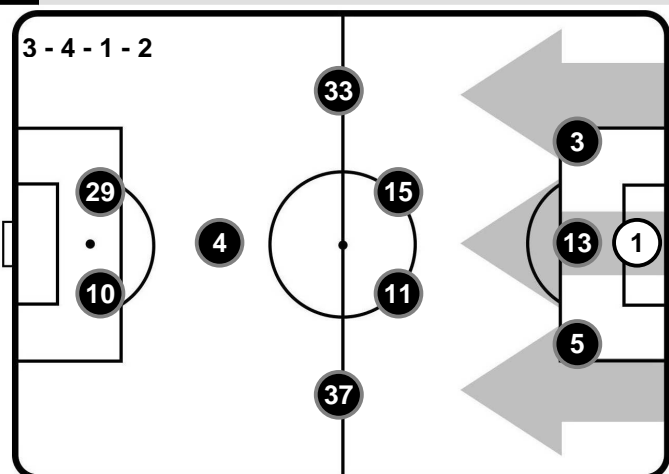

A disposizione

- 31 FRANCESCO ROSSI
- 91 PIERLUIGI GOLLINI
- 7 RICCARDO ORSOLINI
- 8 ROBIN GOSENS
- 9 ANDREAS CORNELIUS
- 20 LUCA VIDO
- 21 TIMOTHY CASTAGNE
- 27 JASMIN KURTIC
- 28 GIANLUCA MANCINI
- 32 NICOLAS HAAS
- 72 JOSIP ILICIC
- 95 ALESSANDRO BASTONI

Allenatore: GIAN PIERO GASPERINI