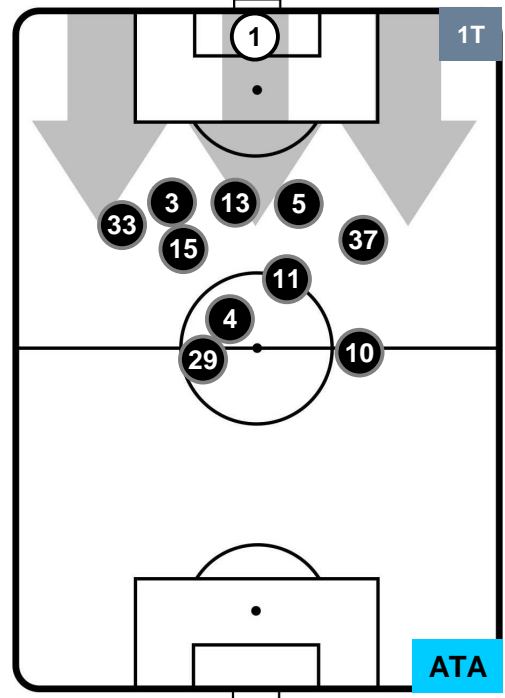

MIL 0

2 ATA

ATALANTA

POSIZIONI MEDIE

- Legenda:**
- 1ª Sostituzione Giocatore Entrato Giocatore Uscito
 - 2ª Sostituzione Giocatore Entrato Giocatore Uscito Giocatore Entrato in sostituzione di
 - 3ª Sostituzione Giocatore Entrato Giocatore Uscito Giocatore Entrato in sostituzione di

MILAN

MIL 0

2 ATA

ATALANTA

POSIZIONI MEDIE POSSESSO PALLA (proprio)

- Legenda:**
- 1ª Sostituzione ● Giocatore Entrato ● Giocatore Uscito
 - 2ª Sostituzione ● Giocatore Entrato ● Giocatore Uscito ■ Giocatore Entrato in sostituzione di ●
 - 3ª Sostituzione ● Giocatore Entrato ● Giocatore Uscito ■ Giocatore Entrato in sostituzione di ●

MILAN

MIL 0

2 ATA

ATALANTA

POSIZIONI MEDIE POSSESSO PALLA (avversario)

- Legenda:**
- 1ª Sostituzione
 - Giocatore Entrato
 - Giocatore Uscito
 - 2ª Sostituzione
 - Giocatore Entrato
 - Giocatore Uscito
 - Giocatore Entrato in sostituzione di
 - 3ª Sostituzione
 - Giocatore Entrato
 - Giocatore Uscito
 - Giocatore Entrato in sostituzione di

MILAN

MIL 0

2 ATA

ATALANTA

BARICENTRO

BILANCIAMENTO OFFENSIVO

MILAN

MIL 0