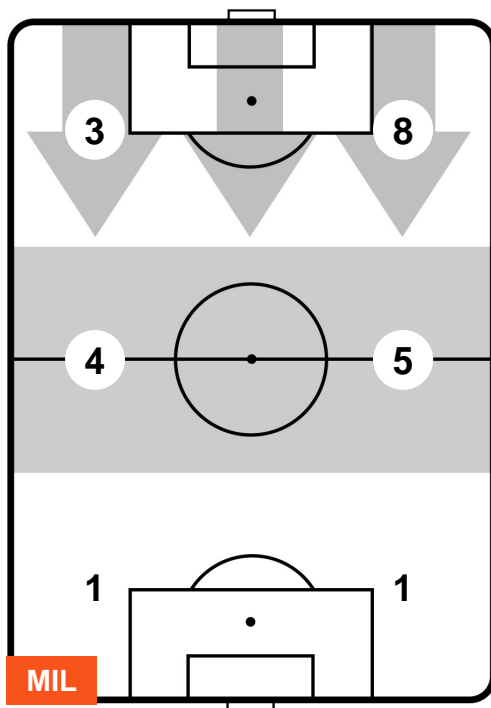

2 ATA

ATALANTA

ZONE DI TIRO

0	Gol	2
8	In porta	8
10	Fuori Porta	0

CROSS IN GIOCO

PALLE RECUPERATE

MILAN

MIL 0

2 ATA

ATALANTA

MVP (Most Valuable Player)

FABIO BORINI		11
MILAN		MIL
Ruolo:	Attaccante	
Altezza:	1,8m	
Peso:	73 Kg	
Data Nascita:	29/03/1991	
Nazionalità:	ITA	
Jog 22% - Run 69% - Sprint 9% Km 12.533		
2.729	8.607	1.197
Statistiche		
Occasioni da gol	1	
Totale tiri	4	
Assist	1	
Azioni attacco	7	
Cross	3	
Minuti giocati	96'	

JOSIP ILICIC		72
ATALANTA		ATA
Ruolo:	Attaccante	
Altezza:	1,9m	
Peso:	79 Kg	
Data Nascita:	29/01/1988	
Nazionalità:	SVN	
Jog 26% - Run 63% - Sprint 11% Km 3.603		
0.921	2.264	0.418
Statistiche		
Gol	1	
Occasioni da gol	1	
Totale tiri	2	
Tiri in porta (Gol)	2(1)	
Azioni attacco	2	
Palle recuperate	3	
Falli subiti	3	
Minuti giocati	30'	