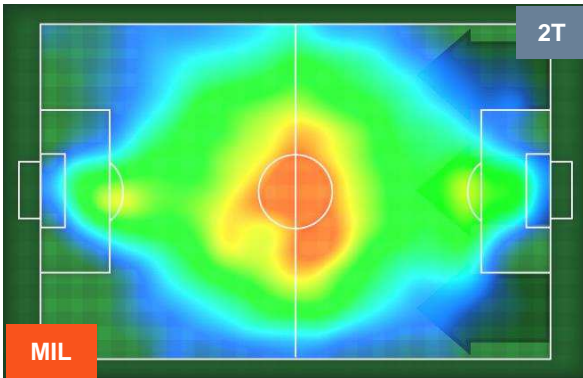

Jog-Run-Sprint (km 111.059)

29.521	73.19	8.348
--------	-------	-------

MILAN

MIL 0

2 ATA

ATALANTA

HEATMAP

MILAN

MIL 0

2 ATA

ATALANTA

POSIZIONI MEDIE

- Legenda:**
- 1ª Sostituzione Giocatore Entrato Giocatore Uscito
 - 2ª Sostituzione Giocatore Entrato Giocatore Uscito Giocatore Entrato in sostituzione di
 - 3ª Sostituzione Giocatore Entrato Giocatore Uscito Giocatore Entrato in sostituzione di