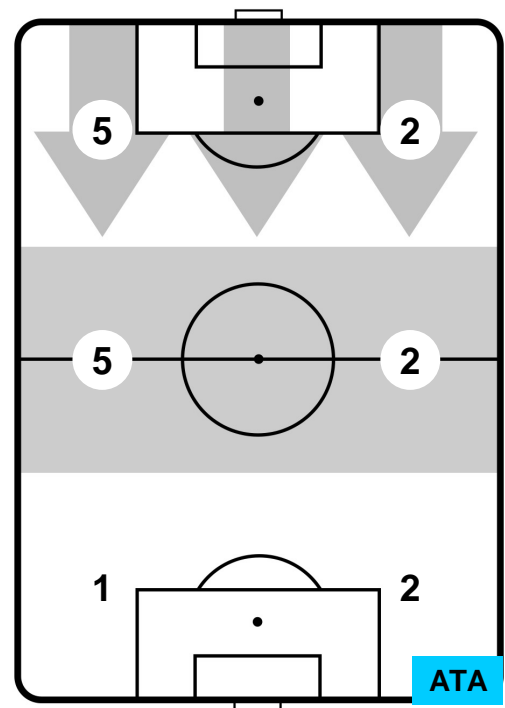

2 ATA

ATALANTA

ZONE DI TIRO

0	Gol	2
8	In porta	8
10	Fuori Porta	0

CROSS IN GIOCO

PALLE RECUPERATE

MILAN

MIL 0

2 ATA

ATALANTA

MVP (Most Valuable Player)

FABIO BORINI		11
MILAN		MIL
Ruolo:	Attaccante	
Altezza:	1,8m	
Peso:	73 Kg	
Data Nascita:	29/03/1991	
Nazionalità:	ITA	
Jog 22% - Run 69% - Sprint 9% Km 12.533		
2.729	8.607	1.197
Statistiche		
Occasioni da gol	1	
Totale tiri	4	
Assist	1	
Azioni attacco	7	
Cross	3	
Minuti giocati	96'	

JOSIP ILICIC		72
ATALANTA		ATA
Ruolo:	Attaccante	
Altezza:	1,9m	
Peso:	79 Kg	
Data Nascita:	29/01/1988	
Nazionalità:	SVN	
Jog 26% - Run 63% - Sprint 11% Km 3.603		
0.921	2.264	0.418
Statistiche		
Gol	1	
Occasioni da gol	1	
Totale tiri	2	
Tiri in porta (Gol)	2(1)	
Azioni attacco	2	
Palle recuperate	3	
Falli subiti	3	
Minuti giocati	30'	