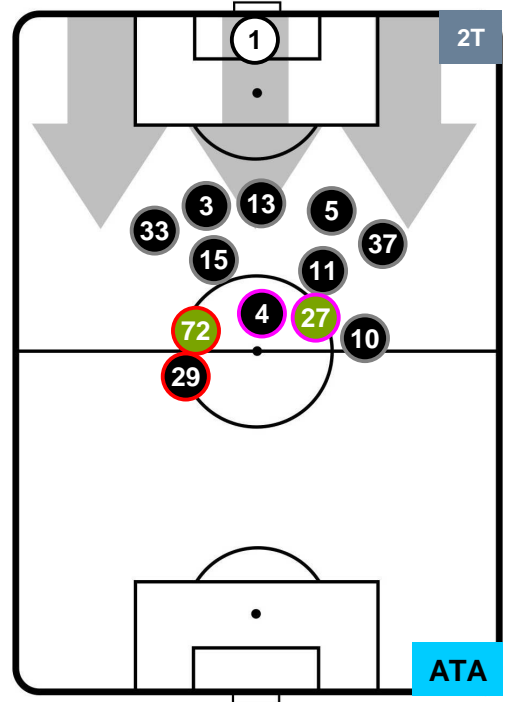

MIL 0

2 ATA

ATALANTA

POSIZIONI MEDIE

- Legenda:**
- 1ª Sostituzione Giocatore Entrato Giocatore Uscito
 - 2ª Sostituzione Giocatore Entrato Giocatore Uscito Giocatore Entrato in sostituzione di
 - 3ª Sostituzione Giocatore Entrato Giocatore Uscito Giocatore Entrato in sostituzione di

MILAN

MIL 0

2 ATA

ATALANTA

POSIZIONI MEDIE POSSESSO PALLA (proprio)

- Legenda:**
- 1ª Sostituzione ● Giocatore Entrato ● Giocatore Uscito
 - 2ª Sostituzione ● Giocatore Entrato ● Giocatore Uscito ■ Giocatore Entrato in sostituzione di ●
 - 3ª Sostituzione ● Giocatore Entrato ● Giocatore Uscito ■ Giocatore Entrato in sostituzione di ●

MILAN

MIL 0

2 ATA

ATALANTA

POSIZIONI MEDIE POSSESSO PALLA (avversario)

- Legenda:**
- 1ª Sostituzione
 - Giocatore Entrato
 - Giocatore Uscito
 - 2ª Sostituzione
 - Giocatore Entrato
 - Giocatore Uscito
 - Giocatore Entrato in sostituzione di
 - 3ª Sostituzione
 - Giocatore Entrato
 - Giocatore Uscito
 - Giocatore Entrato in sostituzione di