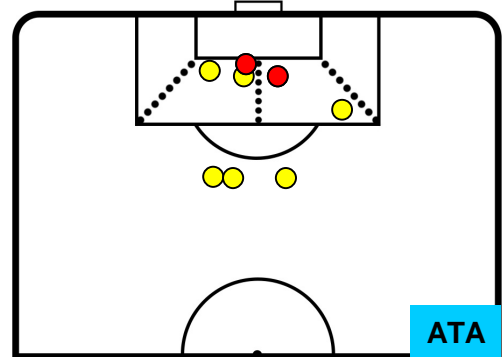

2 ATA

ATALANTA

ZONE DI TIRO

0	Gol	2
8	In porta	8
10	Fuori Porta	0

CROSS IN GIOCO

PALLE RECUPERATE

MILAN

MIL 0

2 ATA

ATALANTA

MVP (Most Valuable Player)

FABIO BORINI		11
MILAN		MIL
Ruolo:	Attaccante	
Altezza:	1,8m	
Peso:	73 Kg	
Data Nascita:	29/03/1991	
Nazionalità:	ITA	
Jog 22% - Run 69% - Sprint 9% Km 12.533		
2.729	8.607	1.197
Statistiche		
Occasioni da gol	1	
Totale tiri	4	
Assist	1	
Azioni attacco	7	
Cross	3	
Minuti giocati	96'	

JOSIP ILICIC		72
ATALANTA		ATA
Ruolo:	Attaccante	
Altezza:	1,9m	
Peso:	79 Kg	
Data Nascita:	29/01/1988	
Nazionalità:	SVN	
Jog 26% - Run 63% - Sprint 11% Km 3.603		
0.921	2.264	0.418
Statistiche		
Gol	1	
Occasioni da gol	1	
Totale tiri	2	
Tiri in porta (Gol)	2(1)	
Azioni attacco	2	
Palle recuperate	3	
Falli subiti	3	
Minuti giocati	30'	