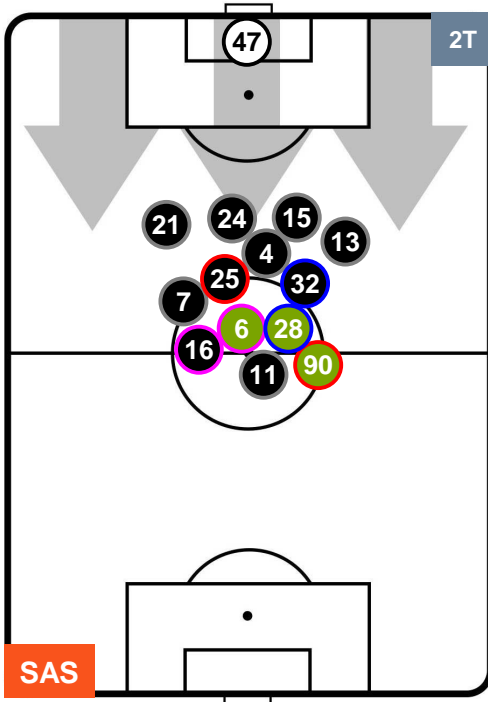

### HEATMAP

SASSUOLO

SAS 1

0 INT

INTER

## POSIZIONI MEDIE

- Legenda:**
- 1ª Sostituzione ● Giocatore Entrato ● Giocatore Uscito
  - 2ª Sostituzione ● Giocatore Entrato ● Giocatore Uscito  Giocatore Entrato in sostituzione di ●
  - 3ª Sostituzione ● Giocatore Entrato ● Giocatore Uscito  Giocatore Entrato in sostituzione di ●