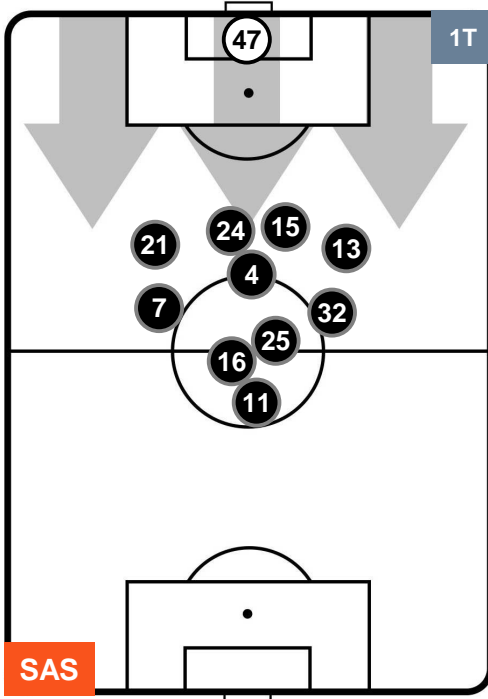

### HEATMAP

SASSUOLO

SAS 1

0 INT

INTER

## POSIZIONI MEDIE

- Legenda:**
- 1ª Sostituzione ● Giocatore Entrato ● Giocatore Uscito
  - 2ª Sostituzione ● Giocatore Entrato ● Giocatore Uscito  Giocatore Entrato in sostituzione di ●
  - 3ª Sostituzione ● Giocatore Entrato ● Giocatore Uscito  Giocatore Entrato in sostituzione di ●