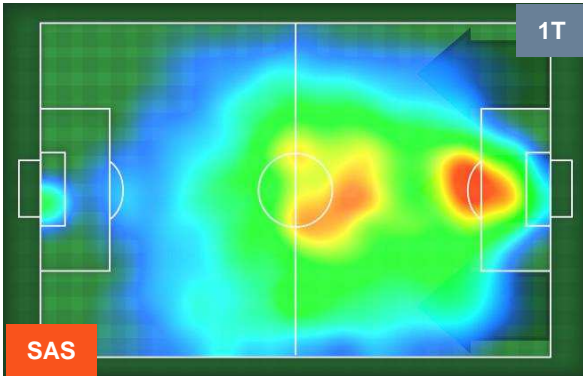

SASSUOLO

SAS 1

0 INT

INTER

RANKING GIOCATORI (Performance Chilometriche-Velocistiche)

Jog - Run - Sprint (km)		
1	DIEGO FALCINELLI	totale km 12.113
2.8	8.066	1.247
2	FRANCESCO MAGNANELLI	totale km 12.031
2.464	8.791	0.776
3	SIMONE MISSIROLI	totale km 11.986
2.727	7.953	1.306
4	ALFRED DUNCAN	totale km 11.434
2.996	7.473	0.965
5	MATTEO POLITANO	totale km 10.89
2.243	7.198	1.449

Velocità media in Run (km/h)		
1	L. MAZZITELLI	SAS 8.9
2	M. POLITANO	SAS 8
3	D. BERARDI	SAS 7.9
4	F. MAGNANELLI	SAS 7.8
5	D. FALCINELLI	SAS 7.6

Velocità in Sprint (km/h)		
1	A. RAGUSA	SAS 33.18
2	M. POLITANO	SAS 32.31
3	P. LIROLA	SAS 31.31
4	D. BERARDI	SAS 30.87

Jog - Run - Sprint (km)		
1	ROBERTO GAGLIARDINI	totale km 12.522
2.572	8.839	1.111
2	BORJA VALERO	totale km 11.907
2.64	8.358	0.909
3	ANTONIO CANDREVA	totale km 11.597
3.4	6.583	1.614
4	JOAO CANCELO	totale km 11.229
3.139	7.036	1.054
5	IVAN PERISIC	totale km 11.153
3.042	6.733	1.378

Velocità media in Run (km/h)		
1	M. BROZOVIC	INT 8.5
2	JOAO MARIO	INT 8.2
3	R. GAGLIARDINI	INT 8
4	A. CANDREVA	INT 7.6
5	B. VALERO	INT 7.6

Velocità in Sprint (km/h)		
1	M. ICARDI	INT 33.16
2	A. CANDREVA	INT 33.06
3	EDER	INT 32.73
4	I. PERISIC	INT 31.85

PERFORMANCE DI SQUADRA (Chilometriche-Velocistiche)

Distanza percorsa (Km)	114.037
Velocità Media (Km/h)	6.8
Jog-Run-Sprint (km 114.037)	
28.525	74.923 10.589

Distanza percorsa (Km)	112.849
Velocità Media (Km/h)	6.8
Jog-Run-Sprint (km 112.849)	
28.822	72.702 11.325

SASSUOLO **SAS** **1**   **0** **INT** **INTER**

HEATMAP