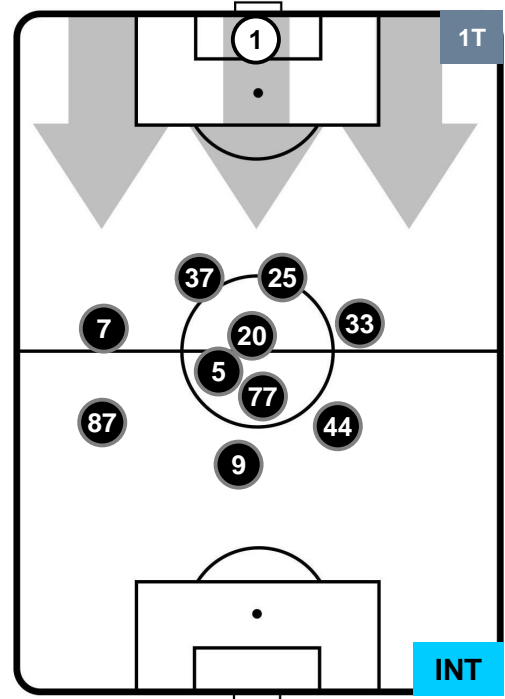

### HEATMAP

SASSUOLO

SAS 1

0 INT

INTER

## POSIZIONI MEDIE

- Legenda:**
- 1ª Sostituzione ● Giocatore Entrato ● Giocatore Uscito
  - 2ª Sostituzione ● Giocatore Entrato ● Giocatore Uscito  Giocatore Entrato in sostituzione di ●
  - 3ª Sostituzione ● Giocatore Entrato ● Giocatore Uscito  Giocatore Entrato in sostituzione di ●