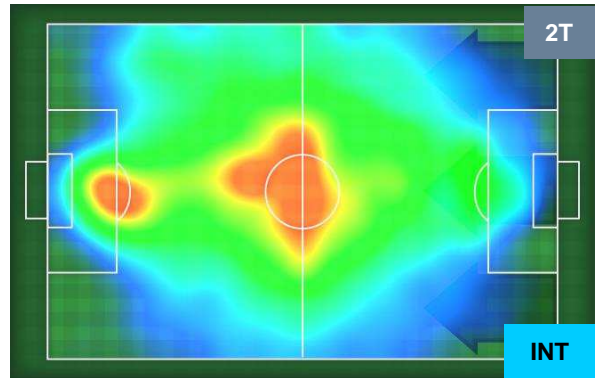

SASSUOLO

SAS 1

0 INT

INTER

RANKING GIOCATORI (Performance Chilometriche-Velocistiche)

Jog - Run - Sprint (km)		
1	DIEGO FALCINELLI	totale km 12.113
2.8	8.066	1.247
2	FRANCESCO MAGNANELLI	totale km 12.031
2.464	8.791	0.776
3	SIMONE MISSIROLI	totale km 11.986
2.727	7.953	1.306
4	ALFRED DUNCAN	totale km 11.434
2.996	7.473	0.965
5	MATTEO POLITANO	totale km 10.89
2.243	7.198	1.449

Velocità media in Run (km/h)		
1	L. MAZZITELLI	SAS 8.9
2	M. POLITANO	SAS 8
3	D. BERARDI	SAS 7.9
4	F. MAGNANELLI	SAS 7.8
5	D. FALCINELLI	SAS 7.6

Velocità in Sprint (km/h)		
1	A. RAGUSA	SAS 33.18
2	M. POLITANO	SAS 32.31
3	P. LIROLA	SAS 31.31
4	D. BERARDI	SAS 30.87

Jog - Run - Sprint (km)		
1	ROBERTO GAGLIARDINI	totale km 12.522
2.572	8.839	1.111
2	BORJA VALERO	totale km 11.907
2.64	8.358	0.909
3	ANTONIO CANDREVA	totale km 11.597
3.4	6.583	1.614
4	JOAO CANCELO	totale km 11.229
3.139	7.036	1.054
5	IVAN PERISIC	totale km 11.153
3.042	6.733	1.378

Velocità media in Run (km/h)		
1	M. BROZOVIC	INT 8.5
2	JOAO MARIO	INT 8.2
3	R. GAGLIARDINI	INT 8
4	A. CANDREVA	INT 7.6
5	B. VALERO	INT 7.6

Velocità in Sprint (km/h)		
1	M. ICARDI	INT 33.16
2	A. CANDREVA	INT 33.06
3	EDER	INT 32.73
4	I. PERISIC	INT 31.85

PERFORMANCE DI SQUADRA (Chilometriche-Velocistiche)

Distanza percorsa (Km)	114.037
Velocità Media (Km/h)	6.8
Jog-Run-Sprint (km 114.037)	
28.525	74.923 10.589

Distanza percorsa (Km)	112.849
Velocità Media (Km/h)	6.8
Jog-Run-Sprint (km 112.849)	
28.822	72.702 11.325

SASSUOLO **SAS** **1**   **0** **INT** **INTER**

HEATMAP