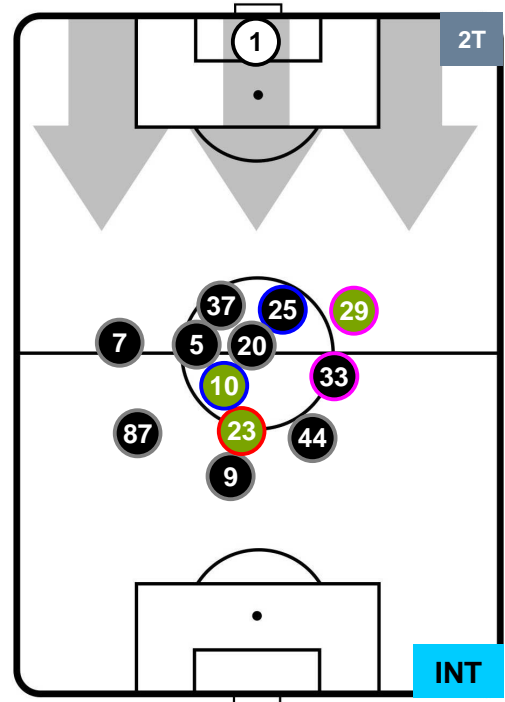

### HEATMAP

SASSUOLO

SAS 1

0 INT

INTER

## POSIZIONI MEDIE

- Legenda:**
- 1ª Sostituzione ● Giocatore Entrato ● Giocatore Uscito
  - 2ª Sostituzione ● Giocatore Entrato ● Giocatore Uscito  Giocatore Entrato in sostituzione di ●
  - 3ª Sostituzione ● Giocatore Entrato ● Giocatore Uscito  Giocatore Entrato in sostituzione di ●