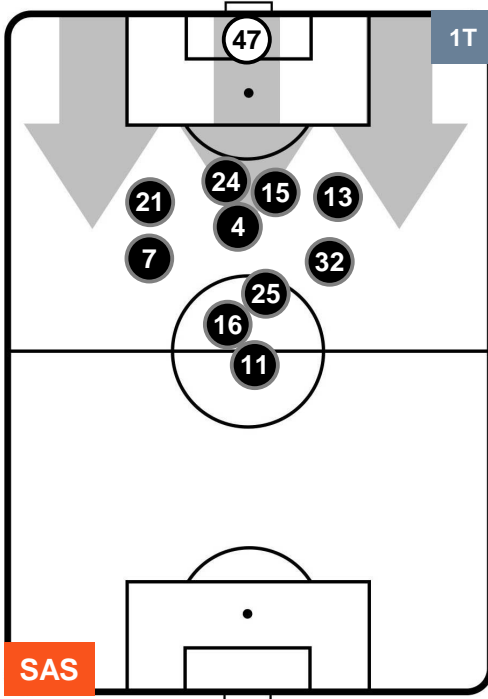

## POSIZIONI MEDIE POSSESSO PALLA (proprio)

- Legenda:**
- 1ª Sostituzione ● Giocatore Entrato ● Giocatore Uscito
  - 2ª Sostituzione ● Giocatore Entrato ● Giocatore Uscito ■ Giocatore Entrato in sostituzione di ●
  - 3ª Sostituzione ● Giocatore Entrato ● Giocatore Uscito ■ Giocatore Entrato in sostituzione di ●

## POSIZIONI MEDIE POSSESSO PALLA (avversario)

- Legenda:**
- 1ª Sostituzione ● Giocatore Entrato ● Giocatore Uscito
  - 2ª Sostituzione ● Giocatore Entrato ● Giocatore Uscito  Giocatore Entrato in sostituzione di ●
  - 3ª Sostituzione ● Giocatore Entrato ● Giocatore Uscito  Giocatore Entrato in sostituzione di ●