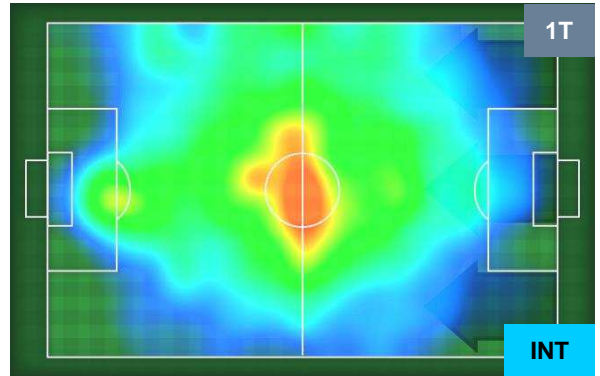

SASSUOLO

SAS 1

0 INT

INTER

RANKING GIOCATORI (Performance Chilometriche-Velocistiche)

Jog - Run - Sprint (km)		
1	DIEGO FALCINELLI	totale km 12.113
2.8	8.066	1.247
2	FRANCESCO MAGNANELLI	totale km 12.031
2.464	8.791	0.776
3	SIMONE MISSIROLI	totale km 11.986
2.727	7.953	1.306
4	ALFRED DUNCAN	totale km 11.434
2.996	7.473	0.965
5	MATTEO POLITANO	totale km 10.89
2.243	7.198	1.449

Velocità media in Run (km/h)		
1	L. MAZZITELLI	SAS 8.9
2	M. POLITANO	SAS 8
3	D. BERARDI	SAS 7.9
4	F. MAGNANELLI	SAS 7.8
5	D. FALCINELLI	SAS 7.6

Velocità in Sprint (km/h)		
1	A. RAGUSA	SAS 33.18
2	M. POLITANO	SAS 32.31
3	P. LIROLA	SAS 31.31
4	D. BERARDI	SAS 30.87

Jog - Run - Sprint (km)		
1	ROBERTO GAGLIARDINI	totale km 12.522
2.572	8.839	1.111
2	BORJA VALERO	totale km 11.907
2.64	8.358	0.909
3	ANTONIO CANDREVA	totale km 11.597
3.4	6.583	1.614
4	JOAO CANCELO	totale km 11.229
3.139	7.036	1.054
5	IVAN PERISIC	totale km 11.153
3.042	6.733	1.378

Velocità media in Run (km/h)		
1	M. BROZOVIC	INT 8.5
2	JOAO MARIO	INT 8.2
3	R. GAGLIARDINI	INT 8
4	A. CANDREVA	INT 7.6
5	B. VALERO	INT 7.6

Velocità in Sprint (km/h)		
1	M. ICARDI	INT 33.16
2	A. CANDREVA	INT 33.06
3	EDER	INT 32.73
4	I. PERISIC	INT 31.85

PERFORMANCE DI SQUADRA (Chilometriche-Velocistiche)

Distanza percorsa (Km)	114.037
Velocità Media (Km/h)	6.8
Jog-Run-Sprint (km 114.037)	
28.525	74.923 10.589

Distanza percorsa (Km)	112.849
Velocità Media (Km/h)	6.8
Jog-Run-Sprint (km 112.849)	
28.822	72.702 11.325

SASSUOLO **SAS** **1**   **0** **INT** **INTER**

HEATMAP