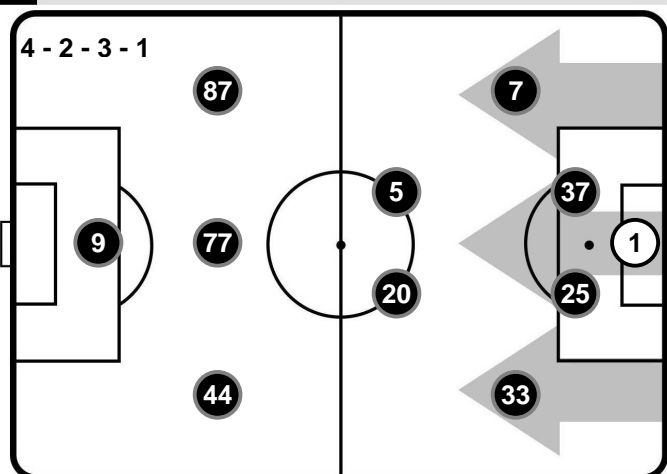

### INTER

- 1 SAMIR HANDANOVIC (P)
- 7 JOAO CANCELO
- 37 MILAN SKRINIAR
- 25 MIRANDA
- 33 DANILO D'AMBROSIO
- 5 ROBERTO GAGLIARDINI
- 20 BORJA VALERO
- 87 ANTONIO CANDREVA
- 77 MARCELO BROZOVIC
- 44 IVAN PERISIC
- 9 MAURO ICARDI