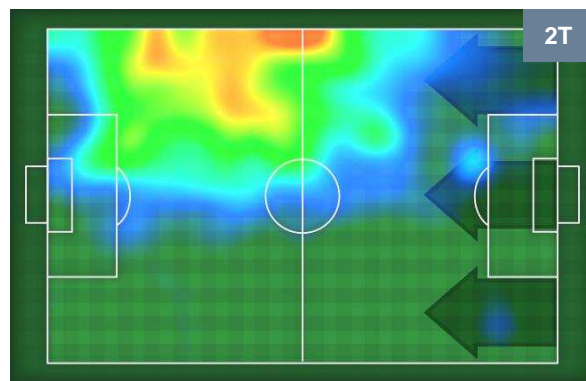

SASSUOLO

SAS 1

0 INT

INTER

MVP (Most Valuable Player)

DIEGO FALCINELLI		11
SASSUOLO		SAS
Ruolo:	Attaccante	
Altezza:	1,86m	
Peso:	80 Kg	
Data Nascita:	26/06/1991	
Nazionalità:	ITA	
Jog 23% - Run 67% - Sprint 10% Km 12.113		
2.8	8.066	1.247
Statistiche		
Gol	1	
Occasioni da gol	2	
Totale tiri	3	
Tiri in porta (Gol)	2(1)	
Azioni attacco	3	
Palle recuperate	1	
Falli subiti	4	
Minuti giocati	97'	

ANTONIO CANDREVA		87
INTER		INT
Ruolo:	Centrocampista	
Altezza:	1,8m	
Peso:	72 Kg	
Data Nascita:	28/02/1987	
Nazionalità:	ITA	
Jog 29% - Run 57% - Sprint 14% Km 11.597		
3.4	6.583	1.614
Statistiche		
Occasioni da gol	2	
Totale tiri	5	
Tiri in porta (Gol)	3(0)	
Azioni attacco	13	
Cross	8	
Palle recuperate	1	
Falli subiti	1	
Minuti giocati	97'	

HeatMap