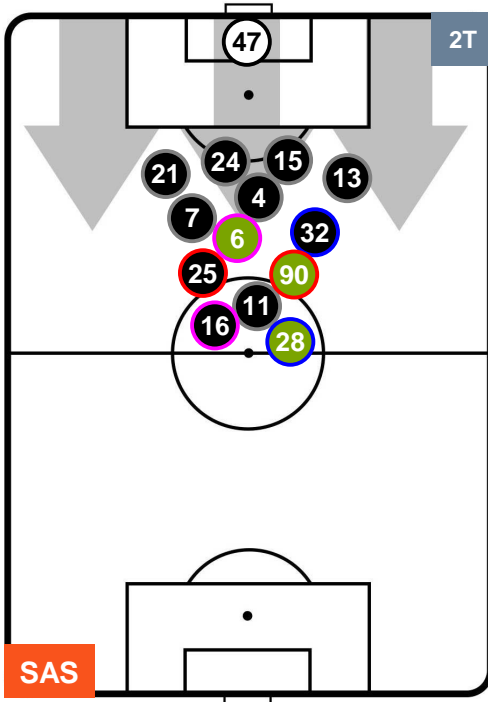

## POSIZIONI MEDIE POSSESSO PALLA (proprio)

- Legenda:**
- 1ª Sostituzione ● Giocatore Entrato ● Giocatore Uscito
  - 2ª Sostituzione ● Giocatore Entrato ● Giocatore Uscito ■ Giocatore Entrato in sostituzione di ●
  - 3ª Sostituzione ● Giocatore Entrato ● Giocatore Uscito ■ Giocatore Entrato in sostituzione di ●

## POSIZIONI MEDIE POSSESSO PALLA (avversario)

- Legenda:**
- 1ª Sostituzione ● Giocatore Entrato ● Giocatore Uscito
  - 2ª Sostituzione ● Giocatore Entrato ● Giocatore Uscito  Giocatore Entrato in sostituzione di ●
  - 3ª Sostituzione ● Giocatore Entrato ● Giocatore Uscito  Giocatore Entrato in sostituzione di ●