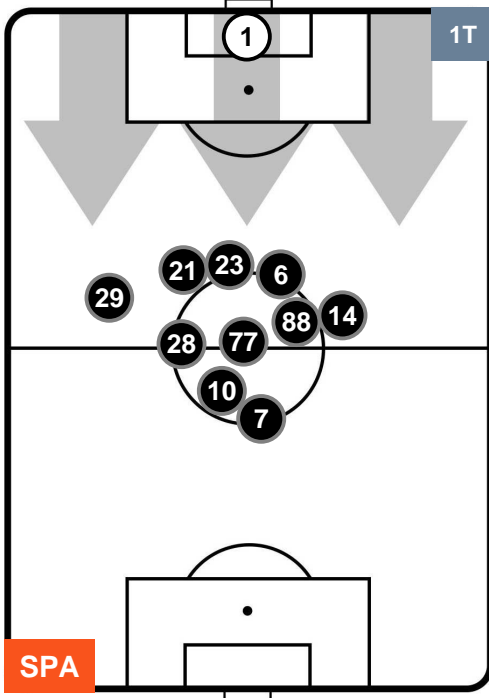

2 TOR

TORINO

POSIZIONI MEDIE

- Legenda:**
- 1ª Sostituzione ● Giocatore Entrato ● Giocatore Uscito
 - 2ª Sostituzione ● Giocatore Entrato ● Giocatore Uscito ■ Giocatore Entrato in sostituzione di ●
 - 3ª Sostituzione ● Giocatore Entrato ● Giocatore Uscito ■ Giocatore Entrato in sostituzione di ●

SPA 2

2 TOR

TORINO

POSIZIONI MEDIE POSSESSO PALLA (proprio)

- Legenda:**
- 1ª Sostituzione ● Giocatore Entrato ● Giocatore Uscito
 - 2ª Sostituzione ● Giocatore Entrato ● Giocatore Uscito Giocatore Entrato in sostituzione di ●
 - 3ª Sostituzione ● Giocatore Entrato ● Giocatore Uscito Giocatore Entrato in sostituzione di ●

SPA 2

2 TOR

TORINO

POSIZIONI MEDIE POSSESSO PALLA (avversario)

- Legenda:**
- 1ª Sostituzione ● Giocatore Entrato ● Giocatore Uscito
 - 2ª Sostituzione ● Giocatore Entrato ● Giocatore Uscito ■ Giocatore Entrato in sostituzione di ●
 - 3ª Sostituzione ● Giocatore Entrato ● Giocatore Uscito ■ Giocatore Entrato in sostituzione di ●