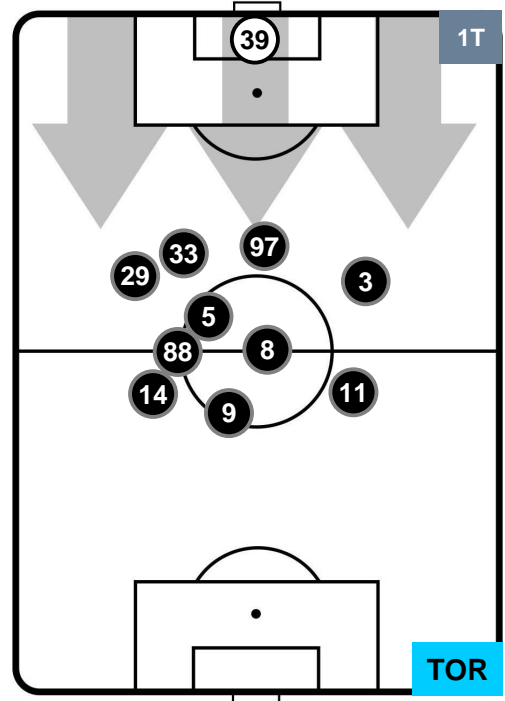

Jog-Run-Sprint (km 108.996)

26.144	71.398	11.454
--------	--------	--------

SPAL

SPA 2

2 TOR

TORINO

HEATMAP

SPA 2

2 TOR

TORINO

POSIZIONI MEDIE

- Legenda:**
- 1ª Sostituzione ● Giocatore Entrato ● Giocatore Uscito
 - 2ª Sostituzione ● Giocatore Entrato ● Giocatore Uscito ■ Giocatore Entrato in sostituzione di ●
 - 3ª Sostituzione ● Giocatore Entrato ● Giocatore Uscito ■ Giocatore Entrato in sostituzione di ●

SPA 2

2 TOR

TORINO

POSIZIONI MEDIE POSSESSO PALLA (proprio)

- Legenda:**
- 1ª Sostituzione ● Giocatore Entrato ● Giocatore Uscito
 - 2ª Sostituzione ● Giocatore Entrato ● Giocatore Uscito Giocatore Entrato in sostituzione di ●
 - 3ª Sostituzione ● Giocatore Entrato ● Giocatore Uscito Giocatore Entrato in sostituzione di ●