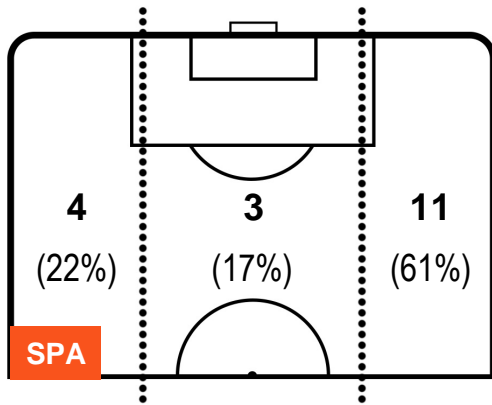

SPA 2

2 TOR

TORINO

POSIZIONI MEDIE POSSESSO PALLA (avversario)

- Legenda:**
- 1ª Sostituzione ● Giocatore Entrato ● Giocatore Uscito
 - 2ª Sostituzione ● Giocatore Entrato ● Giocatore Uscito ■ Giocatore Entrato in sostituzione di ●
 - 3ª Sostituzione ● Giocatore Entrato ● Giocatore Uscito ■ Giocatore Entrato in sostituzione di ●

SPA 2

2 TOR

TORINO

BARICENTRO

BILANCIAMENTO OFFENSIVO

SPAL SPA **2** **2** TOR TORINO

ZONE DI TIRO

2	Gol	2
5	In porta	7
7	Fuori Porta	7

CROSS IN GIOCO

PALLE RECUPERATE

SPA 2

2 TOR

TORINO

MVP (Most Valuable Player)

MIRCO ANTENUCCI		7
SPAL		SPA
Ruolo:	Attaccante	
Altezza:	1,84m	
Peso:	65 Kg	
Data Nascita:	08/09/1984	
Nazionalità:	ITA	
Jog 27% - Run 63% - Sprint 10%		Km 9.993
2.703	6.345	0.945
Statistiche		
Gol	1	
Occasioni da gol	2	
Totale tiri	2	
Tiri in porta (Gol)	1(1)	
Azioni attacco	1	
Falli subiti	2	
Minuti giocati	89'	