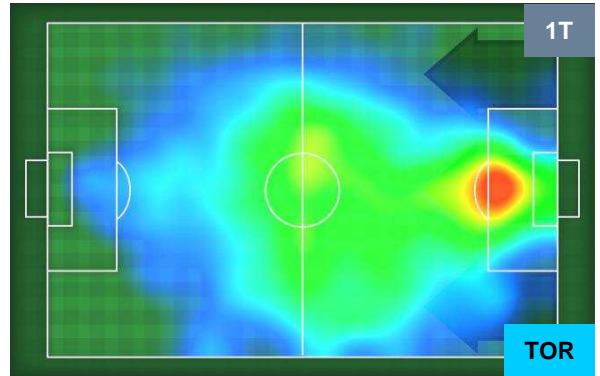

Jog-Run-Sprint (km 108.996)

26.144	71.398	11.454
--------	--------	--------

SPAL

SPA 2

2 TOR

TORINO

HEATMAP

SPA 2

2 TOR

TORINO

POSIZIONI MEDIE

- Legenda:**
- 1ª Sostituzione ● Giocatore Entrato ● Giocatore Uscito
 - 2ª Sostituzione ● Giocatore Entrato ● Giocatore Uscito ■ Giocatore Entrato in sostituzione di ●
 - 3ª Sostituzione ● Giocatore Entrato ● Giocatore Uscito ■ Giocatore Entrato in sostituzione di ●