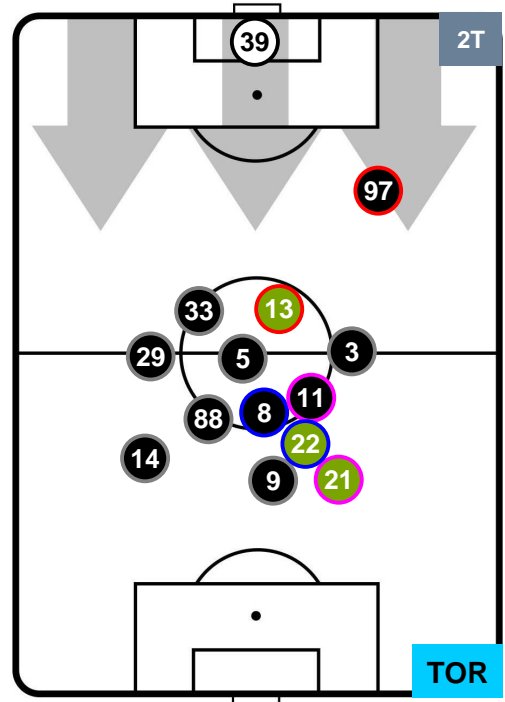

2 TOR

TORINO

POSIZIONI MEDIE

- Legenda:**
- 1ª Sostituzione ● Giocatore Entrato ● Giocatore Uscito
 - 2ª Sostituzione ● Giocatore Entrato ● Giocatore Uscito ■ Giocatore Entrato in sostituzione di ●
 - 3ª Sostituzione ● Giocatore Entrato ● Giocatore Uscito ■ Giocatore Entrato in sostituzione di ●

SPA 2

2 TOR

TORINO

POSIZIONI MEDIE POSSESSO PALLA (proprio)

- Legenda:**
- 1ª Sostituzione ● Giocatore Entrato ● Giocatore Uscito
 - 2ª Sostituzione ● Giocatore Entrato ● Giocatore Uscito Giocatore Entrato in sostituzione di ●
 - 3ª Sostituzione ● Giocatore Entrato ● Giocatore Uscito Giocatore Entrato in sostituzione di ●