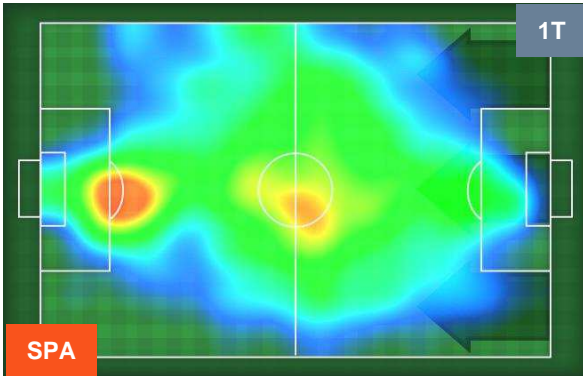

Jog-Run-Sprint (km 108.996)

26.144	71.398	11.454
--------	--------	--------

SPAL

SPA 2

2 TOR

TORINO

HEATMAP

SPA 2

2 TOR

TORINO

POSIZIONI MEDIE

- Legenda:**
- 1ª Sostituzione ● Giocatore Entrato ● Giocatore Uscito
 - 2ª Sostituzione ● Giocatore Entrato ● Giocatore Uscito ■ Giocatore Entrato in sostituzione di ●
 - 3ª Sostituzione ● Giocatore Entrato ● Giocatore Uscito ■ Giocatore Entrato in sostituzione di ●