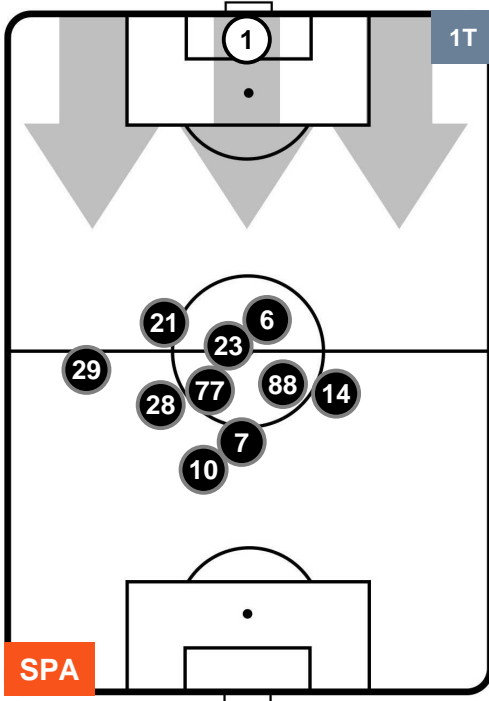

Jog-Run-Sprint (km 108.996)

26.144	71.398	11.454
--------	--------	--------

SPAL

SPA 2

2 TOR

TORINO

HEATMAP

SPA 2

2 TOR

TORINO

POSIZIONI MEDIE

- Legenda:**
- 1ª Sostituzione ● Giocatore Entrato ● Giocatore Uscito
 - 2ª Sostituzione ● Giocatore Entrato ● Giocatore Uscito ■ Giocatore Entrato in sostituzione di ●
 - 3ª Sostituzione ● Giocatore Entrato ● Giocatore Uscito ■ Giocatore Entrato in sostituzione di ●

SPA 2

2 TOR

TORINO

POSIZIONI MEDIE POSSESSO PALLA (proprio)

- Legenda:**
- 1ª Sostituzione ● Giocatore Entrato ● Giocatore Uscito
 - 2ª Sostituzione ● Giocatore Entrato ● Giocatore Uscito Giocatore Entrato in sostituzione di ●
 - 3ª Sostituzione ● Giocatore Entrato ● Giocatore Uscito Giocatore Entrato in sostituzione di ●