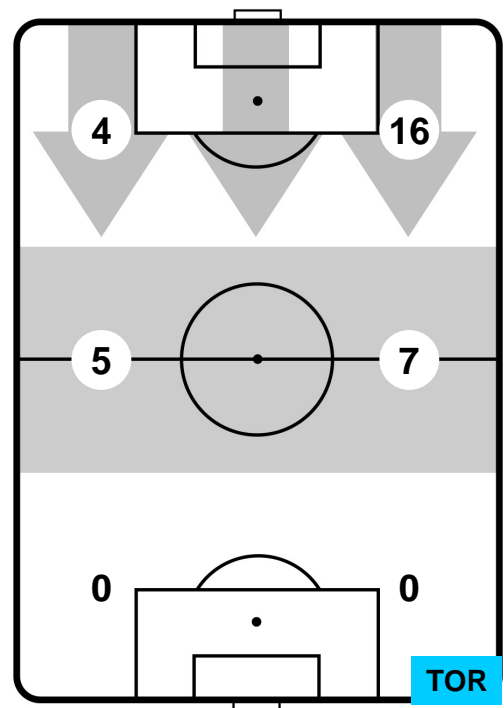

SPA 2

2 TOR

TORINO

POSIZIONI MEDIE POSSESSO PALLA (avversario)

- Legenda:**
- 1ª Sostituzione ● Giocatore Entrato ● Giocatore Uscito
 - 2ª Sostituzione ● Giocatore Entrato ● Giocatore Uscito ■ Giocatore Entrato in sostituzione di ●
 - 3ª Sostituzione ● Giocatore Entrato ● Giocatore Uscito ■ Giocatore Entrato in sostituzione di ●

SPA 2

2 TOR

TORINO

BARICENTRO

BILANCIAMENTO OFFENSIVO

SPAL SPA **2** **2** TOR TORINO

ZONE DI TIRO

2	Gol	2
5	In porta	7
7	Fuori Porta	7

CROSS IN GIOCO

PALLE RECUPERATE

SPA 2

2 TOR

TORINO

MVP (Most Valuable Player)

MIRCO ANTENUCCI		7
SPAL		SPA
Ruolo:	Attaccante	
Altezza:	1,84m	
Peso:	65 Kg	
Data Nascita:	08/09/1984	
Nazionalità:	ITA	
Jog 27% - Run 63% - Sprint 10%		Km 9.993
2.703	6.345	0.945
Statistiche		
Gol	1	
Occasioni da gol	2	
Totale tiri	2	
Tiri in porta (Gol)	1(1)	
Azioni attacco	1	
Falli subiti	2	
Minuti giocati	89'	