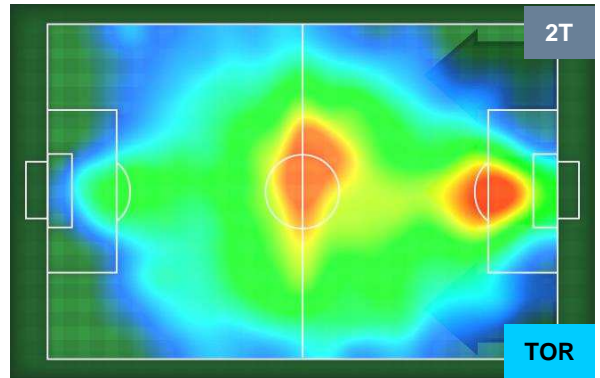

Jog-Run-Sprint (km 108.996)

26.144	71.398	11.454
--------	--------	--------

SPAL

SPA 2

2 TOR

TORINO

HEATMAP

SPA 2

2 TOR

TORINO

POSIZIONI MEDIE

- Legenda:**
- 1ª Sostituzione ● Giocatore Entrato ● Giocatore Uscito
 - 2ª Sostituzione ● Giocatore Entrato ● Giocatore Uscito ■ Giocatore Entrato in sostituzione di ●
 - 3ª Sostituzione ● Giocatore Entrato ● Giocatore Uscito ■ Giocatore Entrato in sostituzione di ●