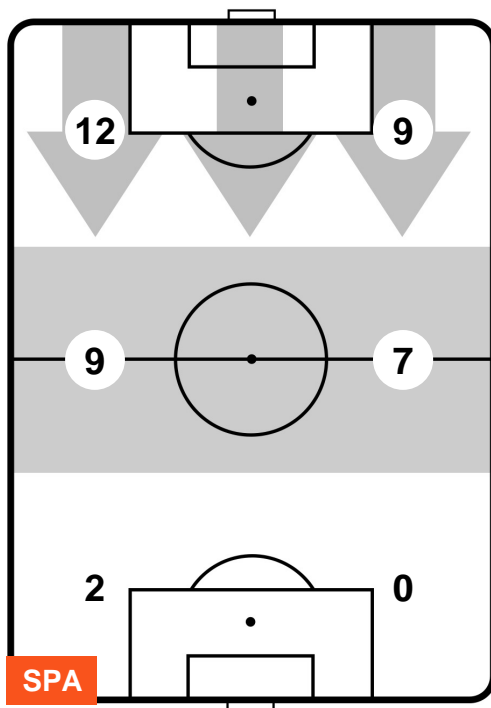

SPA 2

2 TOR

TORINO

POSIZIONI MEDIE POSSESSO PALLA (avversario)

- Legenda:**
- 1ª Sostituzione ● Giocatore Entrato ● Giocatore Uscito
 - 2ª Sostituzione ● Giocatore Entrato ● Giocatore Uscito ■ Giocatore Entrato in sostituzione di ●
 - 3ª Sostituzione ● Giocatore Entrato ● Giocatore Uscito ■ Giocatore Entrato in sostituzione di ●

SPA 2

2 TOR

TORINO

BARICENTRO

BILANCIAMENTO OFFENSIVO

SPAL SPA **2** **2** TOR TORINO

ZONE DI TIRO

2	Gol	2
5	In porta	7
7	Fuori Porta	7

CROSS IN GIOCO

PALLE RECUPERATE

SPA 2

2 TOR

TORINO

MVP (Most Valuable Player)

MIRCO ANTENUCCI		7
SPAL		SPA
Ruolo:	Attaccante	
Altezza:	1,84m	
Peso:	65 Kg	
Data Nascita:	08/09/1984	
Nazionalità:	ITA	
Jog 27% - Run 63% - Sprint 10%		Km 9.993
2.703	6.345	0.945
Statistiche		
Gol	1	
Occasioni da gol	2	
Totale tiri	2	
Tiri in porta (Gol)	1(1)	
Azioni attacco	1	
Falli subiti	2	
Minuti giocati	89'	