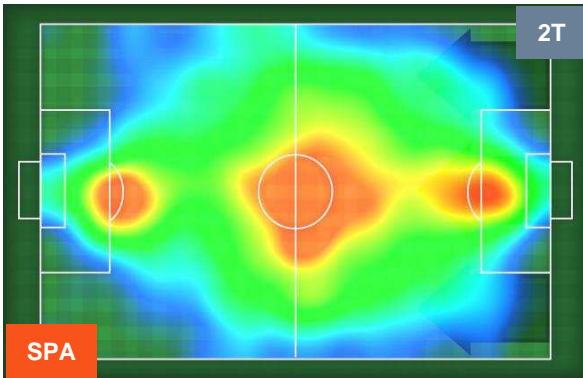

Jog-Run-Sprint (km 108.996)

26.144	71.398	11.454
--------	--------	--------

SPAL

SPA 2

2 TOR

TORINO

HEATMAP

SPA 2

2 TOR

TORINO

POSIZIONI MEDIE

- Legenda:**
- 1ª Sostituzione ● Giocatore Entrato ● Giocatore Uscito
 - 2ª Sostituzione ● Giocatore Entrato ● Giocatore Uscito ■ Giocatore Entrato in sostituzione di ●
 - 3ª Sostituzione ● Giocatore Entrato ● Giocatore Uscito ■ Giocatore Entrato in sostituzione di ●