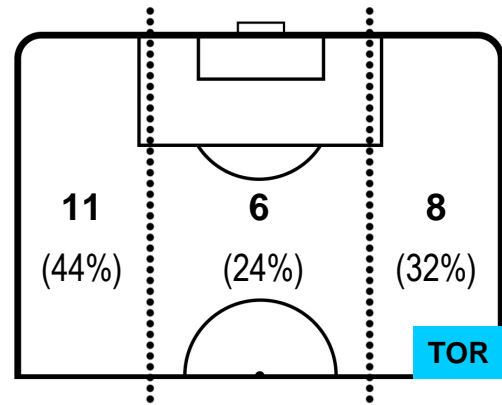

SPA 2

2 TOR

TORINO

POSIZIONI MEDIE POSSESSO PALLA (avversario)

- Legenda:**
- 1ª Sostituzione ● Giocatore Entrato ● Giocatore Uscito
 - 2ª Sostituzione ● Giocatore Entrato ● Giocatore Uscito ■ Giocatore Entrato in sostituzione di ●
 - 3ª Sostituzione ● Giocatore Entrato ● Giocatore Uscito ■ Giocatore Entrato in sostituzione di ●

SPA 2

2 TOR

TORINO

BARICENTRO

BILANCIAMENTO OFFENSIVO

SPAL SPA **2** **2** TOR TORINO

ZONE DI TIRO

2	Gol	2
5	In porta	7
7	Fuori Porta	7

CROSS IN GIOCO

PALLE RECUPERATE

SPA 2

2 TOR

TORINO

MVP (Most Valuable Player)

MIRCO ANTENUCCI		7
SPAL		SPA
Ruolo:	Attaccante	
Altezza:	1,84m	
Peso:	65 Kg	
Data Nascita:	08/09/1984	
Nazionalità:	ITA	
Jog 27% - Run 63% - Sprint 10%		Km 9.993
2.703	6.345	0.945
Statistiche		
Gol	1	
Occasioni da gol	2	
Totale tiri	2	
Tiri in porta (Gol)	1(1)	
Azioni attacco	1	
Falli subiti	2	
Minuti giocati	89'	