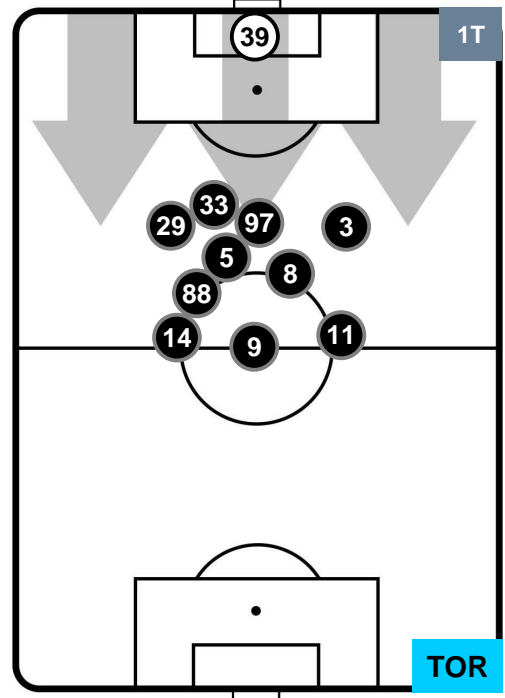

2 TOR

TORINO

POSIZIONI MEDIE

- Legenda:**
- 1ª Sostituzione ● Giocatore Entrato ● Giocatore Uscito
 - 2ª Sostituzione ● Giocatore Entrato ● Giocatore Uscito ■ Giocatore Entrato in sostituzione di ●
 - 3ª Sostituzione ● Giocatore Entrato ● Giocatore Uscito ■ Giocatore Entrato in sostituzione di ●

SPA 2

2 TOR

TORINO

POSIZIONI MEDIE POSSESSO PALLA (proprio)

- Legenda:**
- 1ª Sostituzione ● Giocatore Entrato ● Giocatore Uscito
 - 2ª Sostituzione ● Giocatore Entrato ● Giocatore Uscito Giocatore Entrato in sostituzione di ●
 - 3ª Sostituzione ● Giocatore Entrato ● Giocatore Uscito Giocatore Entrato in sostituzione di ●

SPA 2

2 TOR

TORINO

POSIZIONI MEDIE POSSESSO PALLA (avversario)

- Legenda:**
- 1ª Sostituzione ● Giocatore Entrato ● Giocatore Uscito
 - 2ª Sostituzione ● Giocatore Entrato ● Giocatore Uscito ■ Giocatore Entrato in sostituzione di ●
 - 3ª Sostituzione ● Giocatore Entrato ● Giocatore Uscito ■ Giocatore Entrato in sostituzione di ●