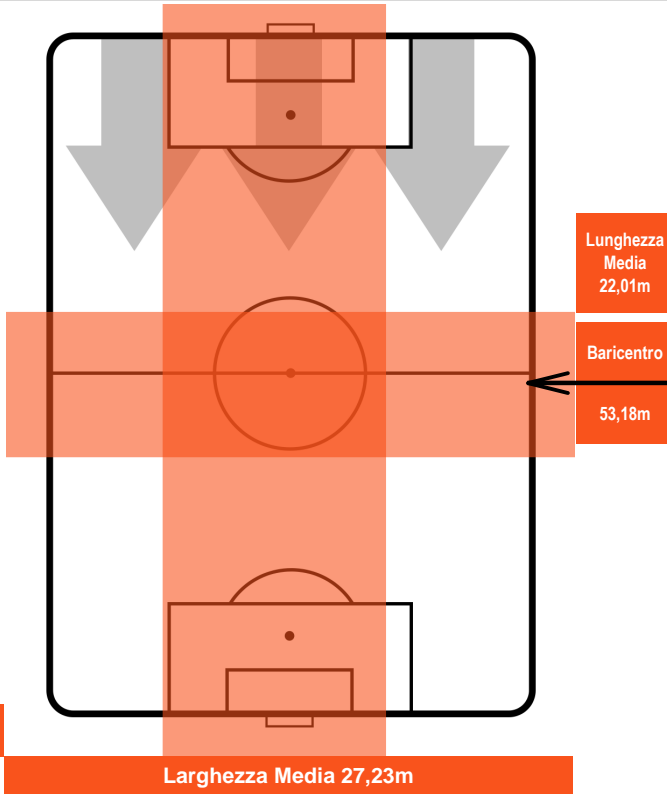

2 TOR

TORINO

POSIZIONI MEDIE

- Legenda:**
- 1ª Sostituzione ● Giocatore Entrato ● Giocatore Uscito
 - 2ª Sostituzione ● Giocatore Entrato ● Giocatore Uscito ■ Giocatore Entrato in sostituzione di ●
 - 3ª Sostituzione ● Giocatore Entrato ● Giocatore Uscito ■ Giocatore Entrato in sostituzione di ●

SPA 2

2 TOR

TORINO

POSIZIONI MEDIE POSSESSO PALLA (proprio)

- Legenda:**
- 1ª Sostituzione ● Giocatore Entrato ● Giocatore Uscito
 - 2ª Sostituzione ● Giocatore Entrato ● Giocatore Uscito Giocatore Entrato in sostituzione di ●
 - 3ª Sostituzione ● Giocatore Entrato ● Giocatore Uscito Giocatore Entrato in sostituzione di ●

SPA 2

2 TOR

TORINO

POSIZIONI MEDIE POSSESSO PALLA (avversario)

- Legenda:**
- 1ª Sostituzione ● Giocatore Entrato ● Giocatore Uscito
 - 2ª Sostituzione ● Giocatore Entrato ● Giocatore Uscito ■ Giocatore Entrato in sostituzione di ●
 - 3ª Sostituzione ● Giocatore Entrato ● Giocatore Uscito ■ Giocatore Entrato in sostituzione di ●

SPA 2

2 TOR

TORINO

BARICENTRO

BILANCIAMENTO OFFENSIVO

SPAL SPA **2** **2** TOR TORINO

ZONE DI TIRO

2	Gol	2
5	In porta	7
7	Fuori Porta	7