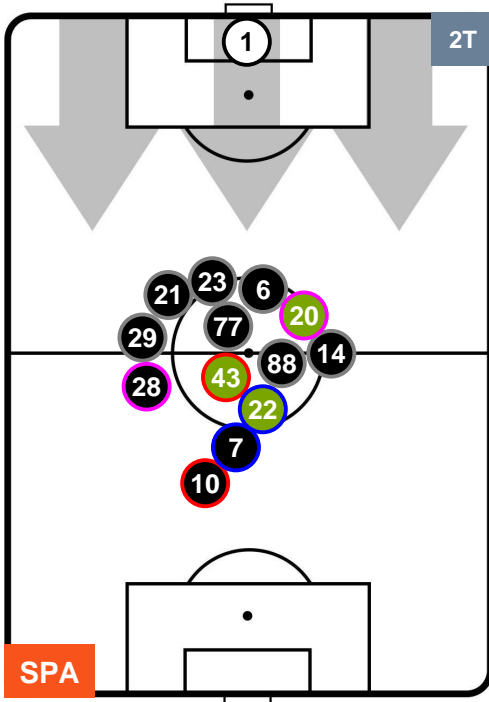

Jog-Run-Sprint (km 108.996)

26.144	71.398	11.454
--------	--------	--------

SPAL

SPA 2

2 TOR

TORINO

HEATMAP

SPA 2

2 TOR

TORINO

POSIZIONI MEDIE

- Legenda:**
- 1ª Sostituzione ● Giocatore Entrato ● Giocatore Uscito
 - 2ª Sostituzione ● Giocatore Entrato ● Giocatore Uscito ■ Giocatore Entrato in sostituzione di ●
 - 3ª Sostituzione ● Giocatore Entrato ● Giocatore Uscito ■ Giocatore Entrato in sostituzione di ●

SPA 2

2 TOR

TORINO

POSIZIONI MEDIE POSSESSO PALLA (proprio)

- Legenda:**
- 1ª Sostituzione ● Giocatore Entrato ● Giocatore Uscito
 - 2ª Sostituzione ● Giocatore Entrato ● Giocatore Uscito Giocatore Entrato in sostituzione di ●
 - 3ª Sostituzione ● Giocatore Entrato ● Giocatore Uscito Giocatore Entrato in sostituzione di ●