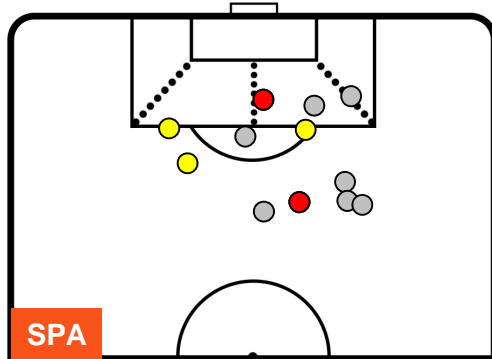

SPA 2

2 TOR

TORINO

POSIZIONI MEDIE POSSESSO PALLA (avversario)

- Legenda:**
- 1ª Sostituzione ● Giocatore Entrato ● Giocatore Uscito
 - 2ª Sostituzione ● Giocatore Entrato ● Giocatore Uscito ■ Giocatore Entrato in sostituzione di ●
 - 3ª Sostituzione ● Giocatore Entrato ● Giocatore Uscito ■ Giocatore Entrato in sostituzione di ●

SPA 2

2 TOR

TORINO

BARICENTRO

BILANCIAMENTO OFFENSIVO

SPAL SPA **2** **2** TOR TORINO

ZONE DI TIRO

2	Gol	2
5	In porta	7
7	Fuori Porta	7

CROSS IN GIOCO

PALLE RECUPERATE

SPA 2

2 TOR

TORINO

MVP (Most Valuable Player)

MIRCO ANTENUCCI		7
SPAL		SPA
Ruolo:	Attaccante	
Altezza:	1,84m	
Peso:	65 Kg	
Data Nascita:	08/09/1984	
Nazionalità:	ITA	
Jog 27% - Run 63% - Sprint 10%		Km 9.993
2.703	6.345	0.945
Statistiche		
Gol	1	
Occasioni da gol	2	
Totale tiri	2	
Tiri in porta (Gol)	1(1)	
Azioni attacco	1	
Falli subiti	2	
Minuti giocati	89'	