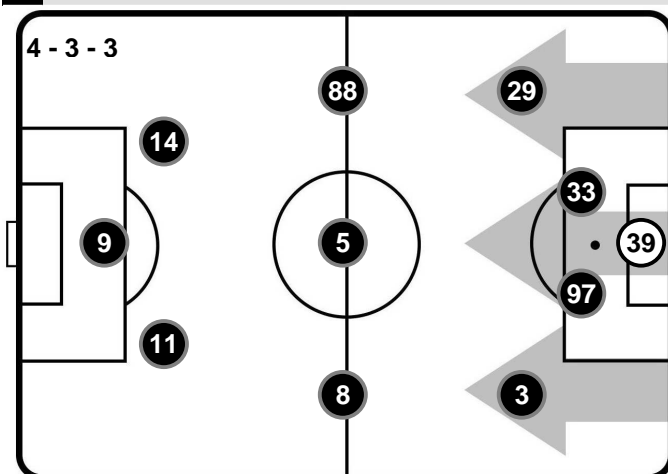

TORINO

- 39 SALVATORE SIRIGU (P)
- 29 LORENZO DE SILVESTRI
- 33 NICOLAS NKOULOU
- 97 LYANCO
- 3 CRISTIAN MOLINARO
- 88 TOMAS RINCON
- 5 MIRKO VALDIFIORI
- 8 DANIELE BASELLI
- 14 IAGO FALQUE
- 9 ANDREA BELOTTI
- 11 M'BAYE NIANG