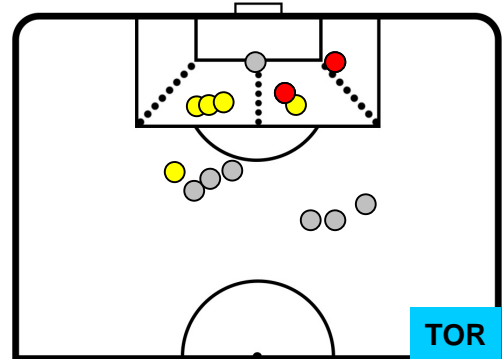

SPA 2

2 TOR

TORINO

POSIZIONI MEDIE POSSESSO PALLA (avversario)

- Legenda:**
- 1ª Sostituzione ● Giocatore Entrato ● Giocatore Uscito
 - 2ª Sostituzione ● Giocatore Entrato ● Giocatore Uscito ■ Giocatore Entrato in sostituzione di ●
 - 3ª Sostituzione ● Giocatore Entrato ● Giocatore Uscito ■ Giocatore Entrato in sostituzione di ●

SPA 2

2 TOR

TORINO

BARICENTRO

BILANCIAMENTO OFFENSIVO

SPAL SPA **2** **2** TOR TORINO

ZONE DI TIRO

2	Gol	2
5	In porta	7
7	Fuori Porta	7

CROSS IN GIOCO

PALLE RECUPERATE

SPA 2

2 TOR

TORINO

MVP (Most Valuable Player)

MIRCO ANTENUCCI		7
SPAL		SPA
Ruolo:	Attaccante	
Altezza:	1,84m	
Peso:	65 Kg	
Data Nascita:	08/09/1984	
Nazionalità:	ITA	
Jog 27% - Run 63% - Sprint 10%		Km 9.993
2.703	6.345	0.945
Statistiche		
Gol	1	
Occasioni da gol	2	
Totale tiri	2	
Tiri in porta (Gol)	1(1)	
Azioni attacco	1	
Falli subiti	2	
Minuti giocati	89'	