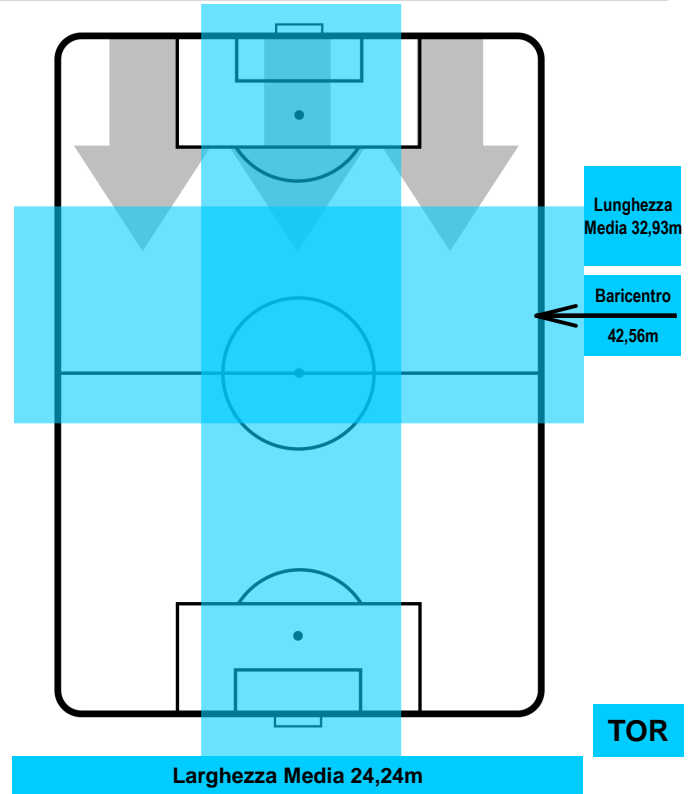

2 TOR

TORINO

POSIZIONI MEDIE

- Legenda:**
- 1ª Sostituzione ● Giocatore Entrato ● Giocatore Uscito
 - 2ª Sostituzione ● Giocatore Entrato ● Giocatore Uscito ■ Giocatore Entrato in sostituzione di ●
 - 3ª Sostituzione ● Giocatore Entrato ● Giocatore Uscito ■ Giocatore Entrato in sostituzione di ●

SPA 2

2 TOR

TORINO

POSIZIONI MEDIE POSSESSO PALLA (proprio)

- Legenda:**
- 1ª Sostituzione ● Giocatore Entrato ● Giocatore Uscito
 - 2ª Sostituzione ● Giocatore Entrato ● Giocatore Uscito Giocatore Entrato in sostituzione di ●
 - 3ª Sostituzione ● Giocatore Entrato ● Giocatore Uscito Giocatore Entrato in sostituzione di ●

SPA 2

2 TOR

TORINO

POSIZIONI MEDIE POSSESSO PALLA (avversario)

- Legenda:**
- 1ª Sostituzione ● Giocatore Entrato ● Giocatore Uscito
 - 2ª Sostituzione ● Giocatore Entrato ● Giocatore Uscito ■ Giocatore Entrato in sostituzione di ●
 - 3ª Sostituzione ● Giocatore Entrato ● Giocatore Uscito ■ Giocatore Entrato in sostituzione di ●

SPA 2

2 TOR

TORINO

BARICENTRO

BILANCIAMENTO OFFENSIVO

SPAL SPA **2** **2** TOR TORINO

ZONE DI TIRO

2	Gol	2
5	In porta	7
7	Fuori Porta	7