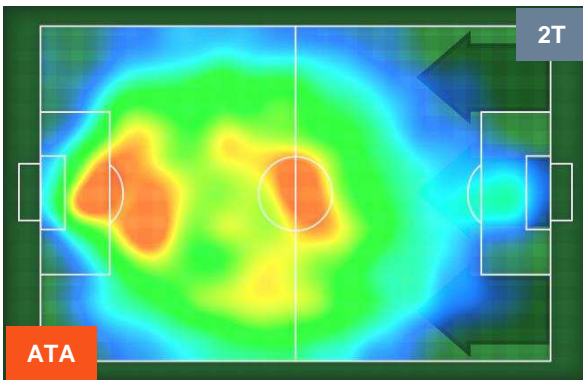

ATALANTA

ATA 1

2 CAG

CAGLIARI

HEATMAP

ATALANTA

ATA 1

2 CAG

CAGLIARI

POSIZIONI MEDIE

- Legenda:**
- 1ª Sostituzione ● Giocatore Entrato ● Giocatore Uscito
 - 2ª Sostituzione ● Giocatore Entrato ● Giocatore Uscito ■ Giocatore Entrato in sostituzione di ●
 - 3ª Sostituzione ● Giocatore Entrato ● Giocatore Uscito ■ Giocatore Entrato in sostituzione di ●