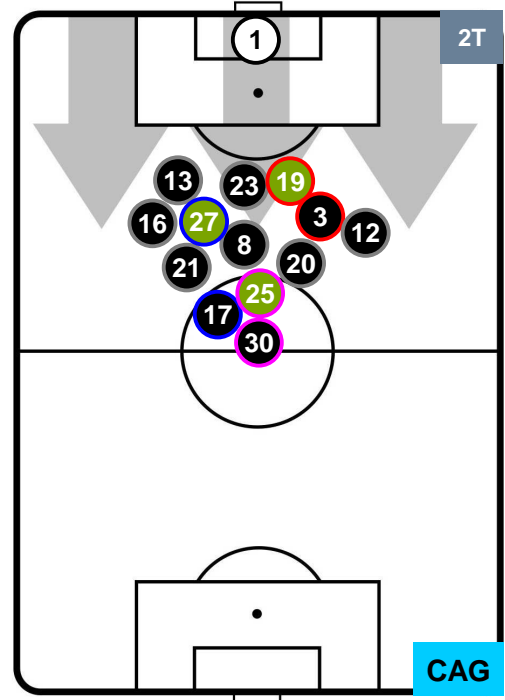

ATALANTA

ATA 1

2 CAG

CAGLIARI

POSIZIONI MEDIE POSSESSO PALLA (proprio)

- Legenda:**
- 1ª Sostituzione ● Giocatore Entrato ● Giocatore Uscito
 - 2ª Sostituzione ● Giocatore Entrato ● Giocatore Uscito Giocatore Entrato in sostituzione di ●
 - 3ª Sostituzione ● Giocatore Entrato ● Giocatore Uscito Giocatore Entrato in sostituzione di ●

ATALANTA

ATA 1

2 CAG

CAGLIARI

POSIZIONI MEDIE POSSESSO PALLA (avversario)

- Legenda:**
- 1ª Sostituzione ● Giocatore Entrato ● Giocatore Uscito
 - 2ª Sostituzione ● Giocatore Entrato ● Giocatore Uscito Giocatore Entrato in sostituzione di ●
 - 3ª Sostituzione ● Giocatore Entrato ● Giocatore Uscito Giocatore Entrato in sostituzione di ●