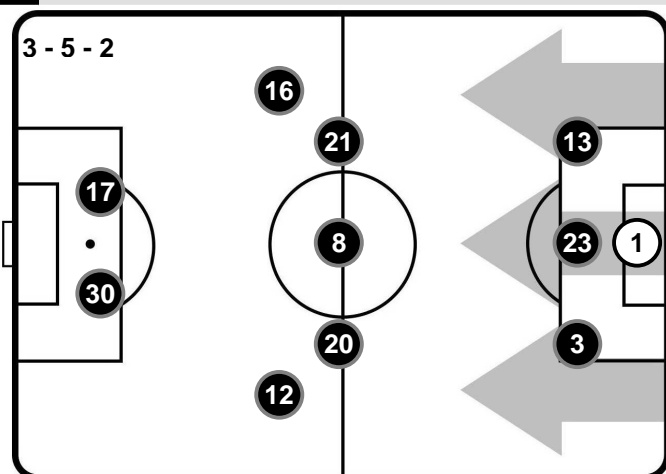

A disposizione

- 26 LUCA CROSTA
- 28 ALESSIO CRAGNO
- 2 GREGORY VAN DER WIEL
- 7 ANDREA COSSU
- 9 NICCOLO' GIANNETTI
- 19 FABIO PISACANE
- 24 MARCO CAPUANO
- 25 MARCO SAU
- 27 ALESSANDRO DEIOLA
- 36 FEDERICO MELCHIORRI