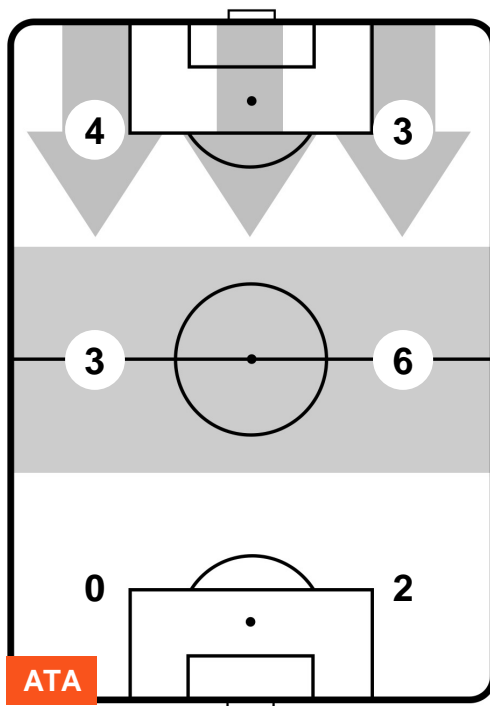

ATALANTA

ATA 1

2 CAG

CAGLIARI

ZONE DI TIRO

1	Gol	2
10	In porta	3
9	Fuori Porta	1

CROSS IN GIOCO

PALLE RECUPERATE

ATALANTA

ATA 1

2 CAG

CAGLIARI

MVP (Most Valuable Player)

ALEJANDRO GOMEZ		10
ATALANTA		ATA
Ruolo:	Attaccante	
Altezza:	1,65m	
Peso:	68 Kg	
Data Nascita:	15/02/1988	
Nazionalità:	ARG	
Jog 33% - Run 55% - Sprint 12%		Km 9.846
3.218	5.441	1.187
Statistiche		
Gol	1	
Occasioni da gol	5	
Totale tiri	5	
Tiri in porta (Gol)	3(1)	
Assist	2	
Azioni attacco	13	
Cross	4	
Palle recuperate	1	
Falli subiti	4	
Minuti giocati	97'	