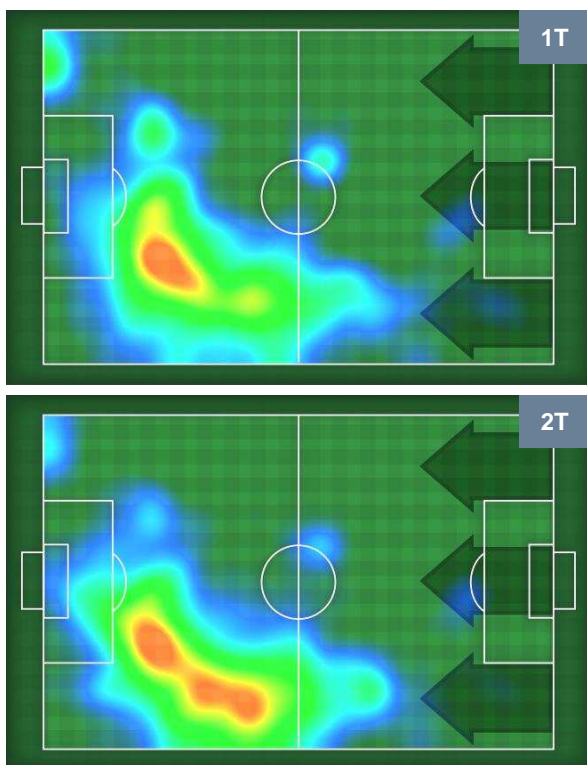

ATALANTA

ATA 1

2 CAG

CAGLIARI

MVP (Most Valuable Player)

ALEJANDRO GOMEZ		10
ATALANTA		ATA
Ruolo:	Attaccante	
Altezza:	1,65m	
Peso:	68 Kg	
Data Nascita:	15/02/1988	
Nazionalità:	ARG	
Jog 33% - Run 55% - Sprint 12%		Km 9.846
3.218	5.441	1.187
Statistiche		
Gol	1	
Occasioni da gol	5	
Totale tiri	5	
Tiri in porta (Gol)	3(1)	
Assist	2	
Azioni attacco	13	
Cross	4	
Palle recuperate	1	
Falli subiti	4	
Minuti giocati	97'	

SIMONE PADOIN		20
CAGLIARI		CAG
Ruolo:	Centrocampista	
Altezza:	1,79m	
Peso:	74 Kg	
Data Nascita:	18/03/1984	
Nazionalità:	ITA	
Jog 23% - Run 70% - Sprint 7%		Km 11.511
2.624	8.045	0.842
Statistiche		
Gol	1	
Occasioni da gol	2	
Totale tiri	2	
Tiri in porta (Gol)	1(1)	
Assist	1	
Azioni attacco	1	
Minuti giocati	97'	

HeatMap