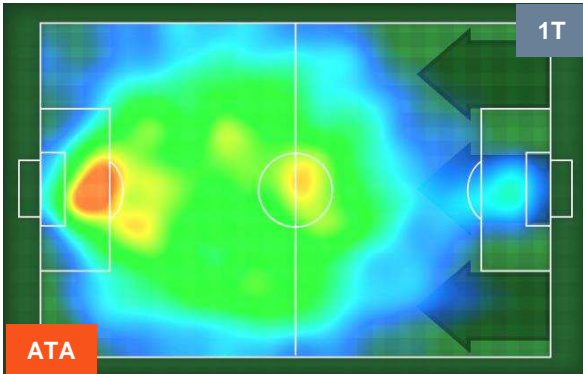

ATALANTA

ATA 1

2 CAG

CAGLIARI

HEATMAP

ATALANTA

ATA 1

2 CAG

CAGLIARI

POSIZIONI MEDIE

- Legenda:**
- 1ª Sostituzione ● Giocatore Entrato ● Giocatore Uscito
 - 2ª Sostituzione ● Giocatore Entrato ● Giocatore Uscito ■ Giocatore Entrato in sostituzione di ●
 - 3ª Sostituzione ● Giocatore Entrato ● Giocatore Uscito ■ Giocatore Entrato in sostituzione di ●