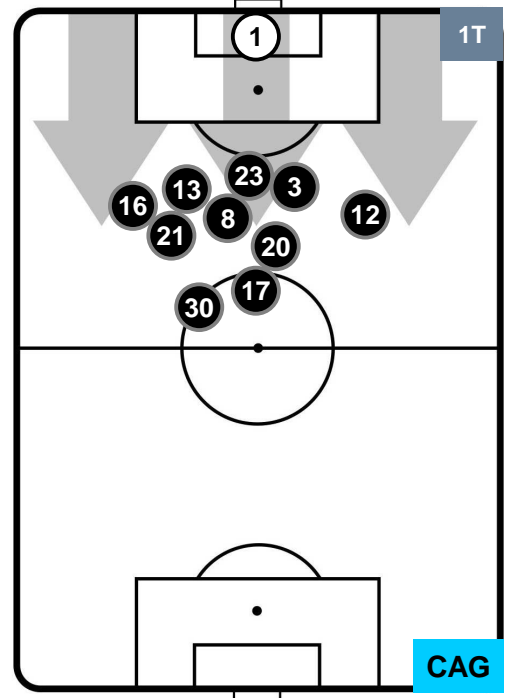

ATALANTA

ATA 1

2 CAG

CAGLIARI

POSIZIONI MEDIE POSSESSO PALLA (proprio)

- Legenda:**
- 1ª Sostituzione ● Giocatore Entrato ● Giocatore Uscito
 - 2ª Sostituzione ● Giocatore Entrato ● Giocatore Uscito Giocatore Entrato in sostituzione di ●
 - 3ª Sostituzione ● Giocatore Entrato ● Giocatore Uscito Giocatore Entrato in sostituzione di ●

ATALANTA

ATA 1

2 CAG

CAGLIARI

POSIZIONI MEDIE POSSESSO PALLA (avversario)

- Legenda:**
- 1ª Sostituzione ● Giocatore Entrato ● Giocatore Uscito
 - 2ª Sostituzione ● Giocatore Entrato ● Giocatore Uscito Giocatore Entrato in sostituzione di ●
 - 3ª Sostituzione ● Giocatore Entrato ● Giocatore Uscito Giocatore Entrato in sostituzione di ●