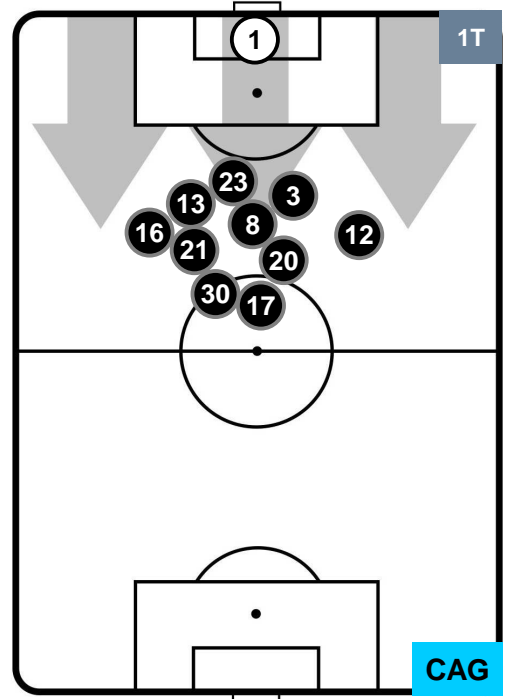

ATALANTA

ATA 1

2 CAG

CAGLIARI

HEATMAP

ATALANTA

ATA 1

2 CAG

CAGLIARI

POSIZIONI MEDIE

- Legenda:**
- 1ª Sostituzione ● Giocatore Entrato ● Giocatore Uscito
 - 2ª Sostituzione ● Giocatore Entrato ● Giocatore Uscito ■ Giocatore Entrato in sostituzione di ●
 - 3ª Sostituzione ● Giocatore Entrato ● Giocatore Uscito ■ Giocatore Entrato in sostituzione di ●