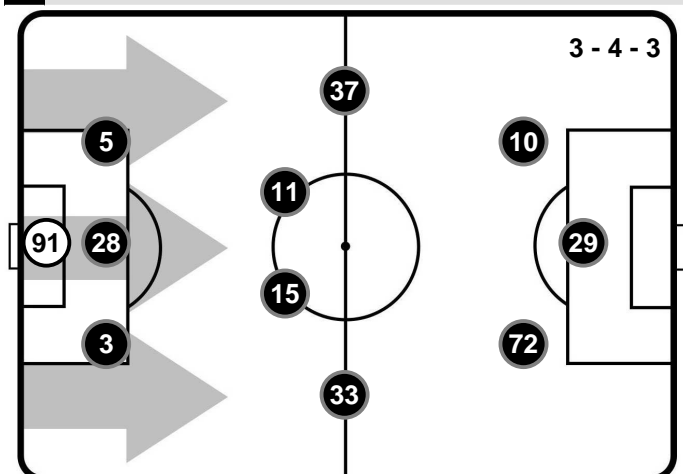

ATALANTA

ATA 1

2 CAG

CAGLIARI

FORMAZIONI

ATALANTA

- 91 PIERLUIGI GOLLINI (P)
- 3 RAFAEL TOLOI
- 28 GIANLUCA MANCINI
- 5 ANDREA MASIELLO
- 33 HANS HATEBOER
- 15 MARTEN DE ROON
- 11 REMO FREULER
- 37 LEONARDO SPINAZZOLA
- 72 JOSIP ILICIC
- 29 ANDREA PETAGNA
- 10 ALEJANDRO GOMEZ