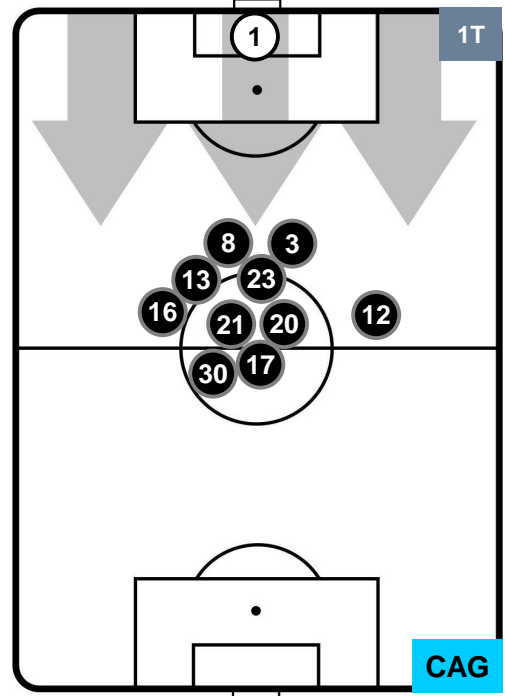

CAGLIARI

POSIZIONI MEDIE

- Legenda:**
- 1ª Sostituzione ● Giocatore Entrato ● Giocatore Uscito
 - 2ª Sostituzione ● Giocatore Entrato ● Giocatore Uscito ■ Giocatore Entrato in sostituzione di ●
 - 3ª Sostituzione ● Giocatore Entrato ● Giocatore Uscito ■ Giocatore Entrato in sostituzione di ●

ATALANTA

ATA 1

2 CAG

CAGLIARI

POSIZIONI MEDIE POSSESSO PALLA (proprio)

- Legenda:**
- 1ª Sostituzione ● Giocatore Entrato ● Giocatore Uscito
 - 2ª Sostituzione ● Giocatore Entrato ● Giocatore Uscito Giocatore Entrato in sostituzione di ●
 - 3ª Sostituzione ● Giocatore Entrato ● Giocatore Uscito Giocatore Entrato in sostituzione di ●

ATALANTA

ATA 1

2 CAG

CAGLIARI

POSIZIONI MEDIE POSSESSO PALLA (avversario)

- Legenda:**
- 1ª Sostituzione ● Giocatore Entrato ● Giocatore Uscito
 - 2ª Sostituzione ● Giocatore Entrato ● Giocatore Uscito Giocatore Entrato in sostituzione di ●
 - 3ª Sostituzione ● Giocatore Entrato ● Giocatore Uscito Giocatore Entrato in sostituzione di ●