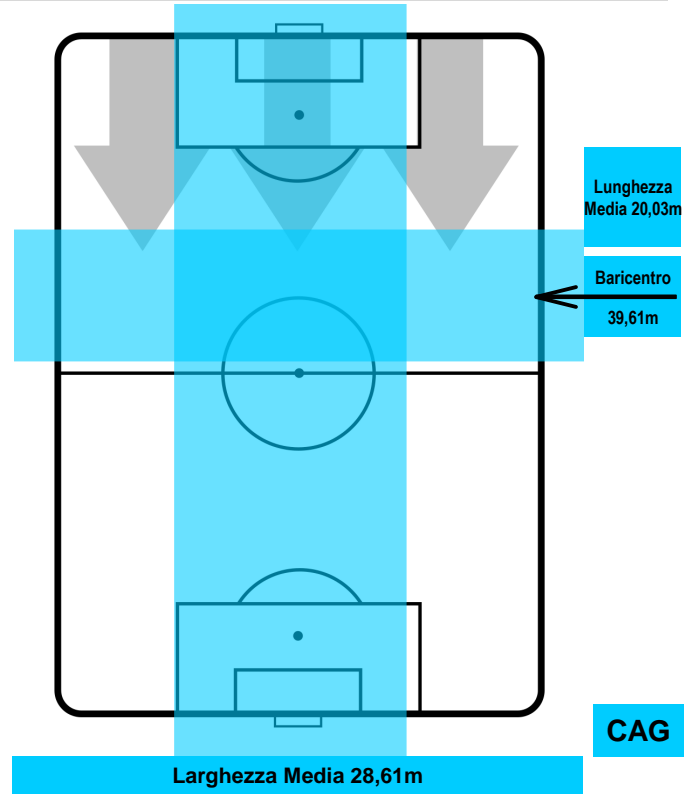

ATALANTA

ATA 1

2 CAG

CAGLIARI

BARICENTRO

ATA

CAG

BILANCIAMENTO OFFENSIVO