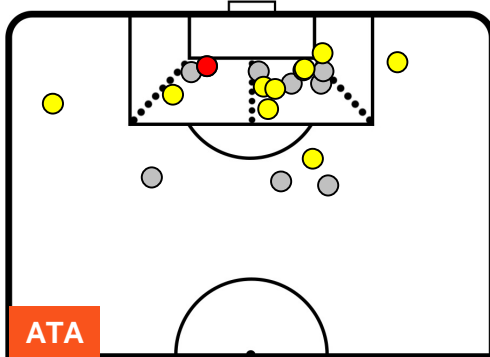

ATALANTA

ATA 1

2 CAG

CAGLIARI

ZONE DI TIRO

1	Gol	2
10	In porta	3
9	Fuori Porta	1

CROSS IN GIOCO

PALLE RECUPERATE

ATALANTA

ATA 1

2 CAG

CAGLIARI

MVP (Most Valuable Player)

ALEJANDRO GOMEZ		10
ATALANTA		ATA
Ruolo:	Attaccante	
Altezza:	1,65m	
Peso:	68 Kg	
Data Nascita:	15/02/1988	
Nazionalità:	ARG	
Jog 33% - Run 55% - Sprint 12%		Km 9.846
3.218	5.441	1.187
Statistiche		
Gol	1	
Occasioni da gol	5	
Totale tiri	5	
Tiri in porta (Gol)	3(1)	
Assist	2	
Azioni attacco	13	
Cross	4	
Palle recuperate	1	
Falli subiti	4	
Minuti giocati	97'	