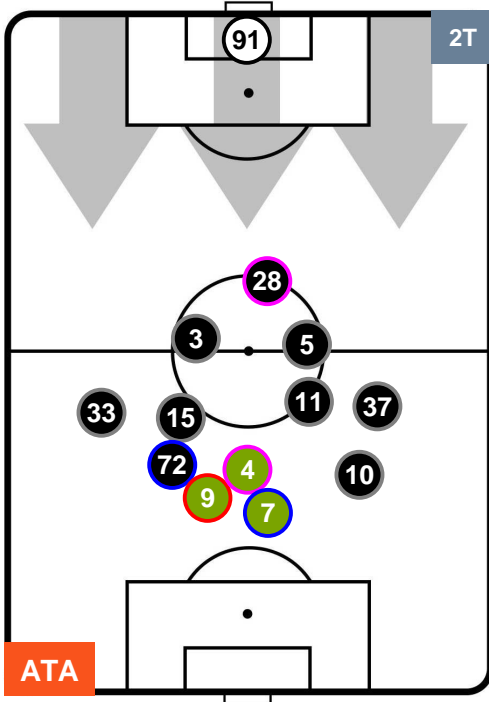

CAGLIARI

POSIZIONI MEDIE

- Legenda:**
- 1ª Sostituzione ● Giocatore Entrato ● Giocatore Uscito
 - 2ª Sostituzione ● Giocatore Entrato ● Giocatore Uscito ■ Giocatore Entrato in sostituzione di ●
 - 3ª Sostituzione ● Giocatore Entrato ● Giocatore Uscito ■ Giocatore Entrato in sostituzione di ●

ATALANTA

ATA 1

2 CAG

CAGLIARI

POSIZIONI MEDIE POSSESSO PALLA (proprio)

- Legenda:**
- 1ª Sostituzione ● Giocatore Entrato ● Giocatore Uscito
 - 2ª Sostituzione ● Giocatore Entrato ● Giocatore Uscito Giocatore Entrato in sostituzione di ●
 - 3ª Sostituzione ● Giocatore Entrato ● Giocatore Uscito Giocatore Entrato in sostituzione di ●

ATALANTA

ATA 1

2 CAG

CAGLIARI

POSIZIONI MEDIE POSSESSO PALLA (avversario)

- Legenda:**
- 1ª Sostituzione ● Giocatore Entrato ● Giocatore Uscito
 - 2ª Sostituzione ● Giocatore Entrato ● Giocatore Uscito Giocatore Entrato in sostituzione di ●
 - 3ª Sostituzione ● Giocatore Entrato ● Giocatore Uscito Giocatore Entrato in sostituzione di ●