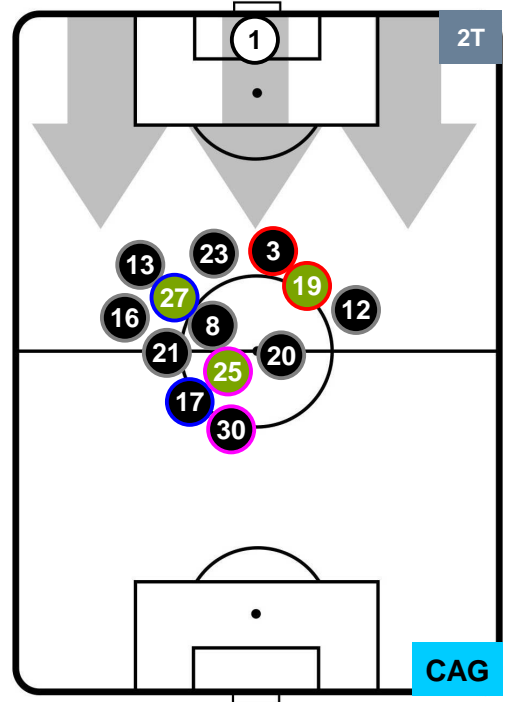

CAGLIARI

POSIZIONI MEDIE

- Legenda:**
- 1ª Sostituzione ● Giocatore Entrato ● Giocatore Uscito
 - 2ª Sostituzione ● Giocatore Entrato ● Giocatore Uscito ■ Giocatore Entrato in sostituzione di ●
 - 3ª Sostituzione ● Giocatore Entrato ● Giocatore Uscito ■ Giocatore Entrato in sostituzione di ●

ATALANTA

ATA 1

2 CAG

CAGLIARI

POSIZIONI MEDIE POSSESSO PALLA (proprio)

- Legenda:**
- 1ª Sostituzione ● Giocatore Entrato ● Giocatore Uscito
 - 2ª Sostituzione ● Giocatore Entrato ● Giocatore Uscito Giocatore Entrato in sostituzione di ●
 - 3ª Sostituzione ● Giocatore Entrato ● Giocatore Uscito Giocatore Entrato in sostituzione di ●

ATALANTA

ATA 1

2 CAG

CAGLIARI

POSIZIONI MEDIE POSSESSO PALLA (avversario)

- Legenda:**
- 1ª Sostituzione ● Giocatore Entrato ● Giocatore Uscito
 - 2ª Sostituzione ● Giocatore Entrato ● Giocatore Uscito Giocatore Entrato in sostituzione di ●
 - 3ª Sostituzione ● Giocatore Entrato ● Giocatore Uscito Giocatore Entrato in sostituzione di ●