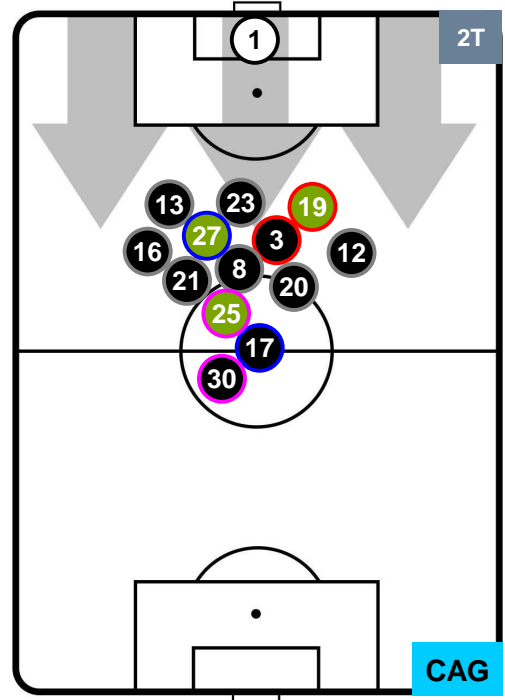

ATALANTA

ATA 1

2 CAG

CAGLIARI

HEATMAP

ATALANTA

ATA 1

2 CAG

CAGLIARI

POSIZIONI MEDIE

- Legenda:**
- 1ª Sostituzione ● Giocatore Entrato ● Giocatore Uscito
 - 2ª Sostituzione ● Giocatore Entrato ● Giocatore Uscito ■ Giocatore Entrato in sostituzione di ●
 - 3ª Sostituzione ● Giocatore Entrato ● Giocatore Uscito ■ Giocatore Entrato in sostituzione di ●