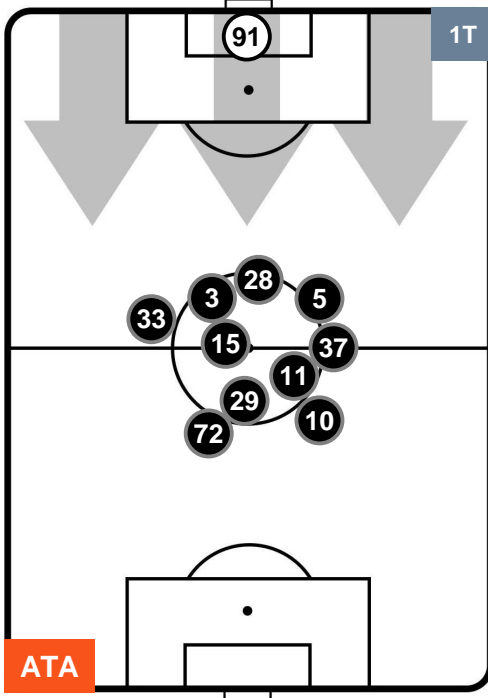

ATALANTA

ATA 1

2 CAG

CAGLIARI

POSIZIONI MEDIE POSSESSO PALLA (proprio)

- Legenda:**
- 1ª Sostituzione ● Giocatore Entrato ● Giocatore Uscito
 - 2ª Sostituzione ● Giocatore Entrato ● Giocatore Uscito Giocatore Entrato in sostituzione di ●
 - 3ª Sostituzione ● Giocatore Entrato ● Giocatore Uscito Giocatore Entrato in sostituzione di ●

ATALANTA

ATA 1

2 CAG

CAGLIARI

POSIZIONI MEDIE POSSESSO PALLA (avversario)

- Legenda:**
- 1ª Sostituzione ● Giocatore Entrato ● Giocatore Uscito
 - 2ª Sostituzione ● Giocatore Entrato ● Giocatore Uscito Giocatore Entrato in sostituzione di ●
 - 3ª Sostituzione ● Giocatore Entrato ● Giocatore Uscito Giocatore Entrato in sostituzione di ●