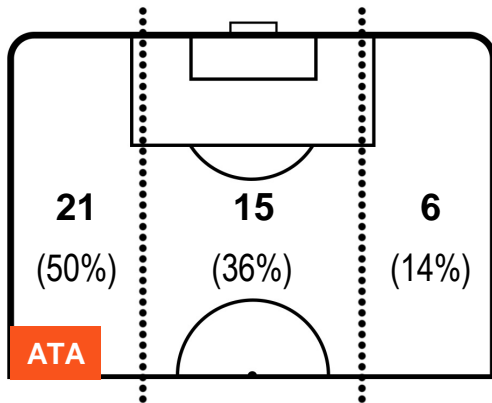

ATALANTA

ATA 1

2 CAG

CAGLIARI

POSIZIONI MEDIE POSSESSO PALLA (avversario)

- Legenda:**
- 1ª Sostituzione ● Giocatore Entrato ● Giocatore Uscito
 - 2ª Sostituzione ● Giocatore Entrato ● Giocatore Uscito Giocatore Entrato in sostituzione di ●
 - 3ª Sostituzione ● Giocatore Entrato ● Giocatore Uscito Giocatore Entrato in sostituzione di ●

ATALANTA

ATA 1

2 CAG

CAGLIARI

BARICENTRO

ATA

CAG

BILANCIAMENTO OFFENSIVO

ATALANTA

ATA 1

2 CAG

CAGLIARI

ZONE DI TIRO

1	Gol	2
10	In porta	3
9	Fuori Porta	1

CROSS IN GIOCO

PALLE RECUPERATE

ATALANTA

ATA 1

2 CAG

CAGLIARI

MVP (Most Valuable Player)

ALEJANDRO GOMEZ		10
ATALANTA		ATA
Ruolo:	Attaccante	
Altezza:	1,65m	
Peso:	68 Kg	
Data Nascita:	15/02/1988	
Nazionalità:	ARG	
Jog 33% - Run 55% - Sprint 12%		Km 9.846
3.218	5.441	1.187
Statistiche		
Gol	1	
Occasioni da gol	5	
Totale tiri	5	
Tiri in porta (Gol)	3(1)	
Assist	2	
Azioni attacco	13	
Cross	4	
Palle recuperate	1	
Falli subiti	4	
Minuti giocati	97'	