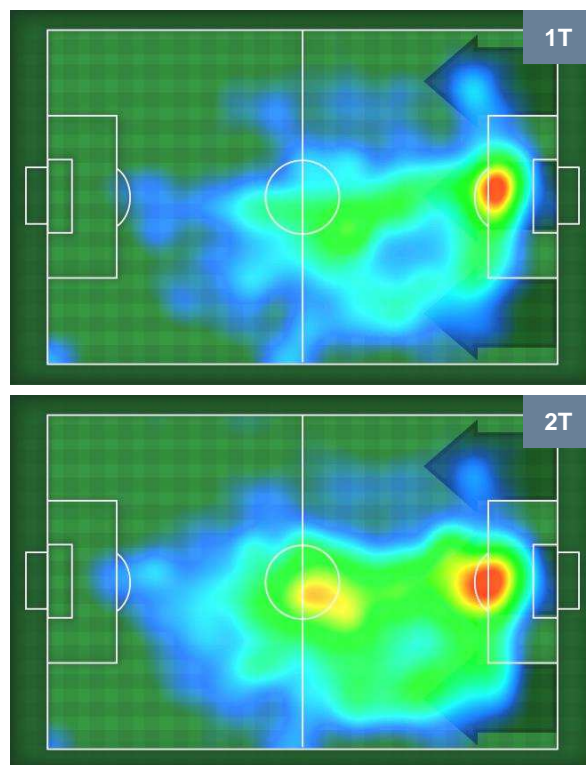

ATALANTA

ATA 1

2 CAG

CAGLIARI

MVP (Most Valuable Player)

ALEJANDRO GOMEZ		10
ATALANTA		ATA
Ruolo:	Attaccante	
Altezza:	1,65m	
Peso:	68 Kg	
Data Nascita:	15/02/1988	
Nazionalità:	ARG	
Jog 33% - Run 55% - Sprint 12%		Km 9.846
3.218	5.441	1.187
Statistiche		
Gol	1	
Occasioni da gol	5	
Totale tiri	5	
Tiri in porta (Gol)	3(1)	
Assist	2	
Azioni attacco	13	
Cross	4	
Palle recuperate	1	
Falli subiti	4	
Minuti giocati	97'	

SIMONE PADOIN		20
CAGLIARI		CAG
Ruolo:	Centrocampista	
Altezza:	1,79m	
Peso:	74 Kg	
Data Nascita:	18/03/1984	
Nazionalità:	ITA	
Jog 23% - Run 70% - Sprint 7%		Km 11.511
2.624	8.045	0.842
Statistiche		
Gol	1	
Occasioni da gol	2	
Totale tiri	2	
Tiri in porta (Gol)	1(1)	
Assist	1	
Azioni attacco	1	
Minuti giocati	97'	

HeatMap