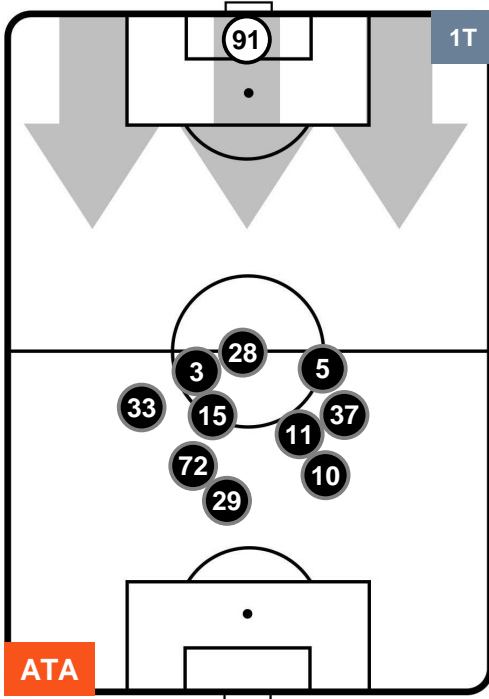

ATALANTA

ATA 1

2 CAG

CAGLIARI

HEATMAP

ATALANTA

ATA 1

2 CAG

CAGLIARI

POSIZIONI MEDIE

- Legenda:**
- 1ª Sostituzione ● Giocatore Entrato ● Giocatore Uscito
 - 2ª Sostituzione ● Giocatore Entrato ● Giocatore Uscito ■ Giocatore Entrato in sostituzione di ●
 - 3ª Sostituzione ● Giocatore Entrato ● Giocatore Uscito ■ Giocatore Entrato in sostituzione di ●