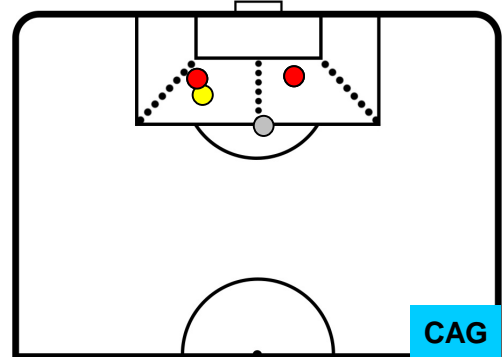

ATALANTA

ATA 1

2 CAG

CAGLIARI

ZONE DI TIRO

1	Gol	2
10	In porta	3
9	Fuori Porta	1

CROSS IN GIOCO

PALLE RECUPERATE

ATALANTA

ATA 1

2 CAG

CAGLIARI

MVP (Most Valuable Player)

ALEJANDRO GOMEZ		10
ATALANTA		ATA
Ruolo:	Attaccante	
Altezza:	1,65m	
Peso:	68 Kg	
Data Nascita:	15/02/1988	
Nazionalità:	ARG	
Jog 33% - Run 55% - Sprint 12%		Km 9.846
3.218	5.441	1.187
Statistiche		
Gol	1	
Occasioni da gol	5	
Totale tiri	5	
Tiri in porta (Gol)	3(1)	
Assist	2	
Azioni attacco	13	
Cross	4	
Palle recuperate	1	
Falli subiti	4	
Minuti giocati	97'	