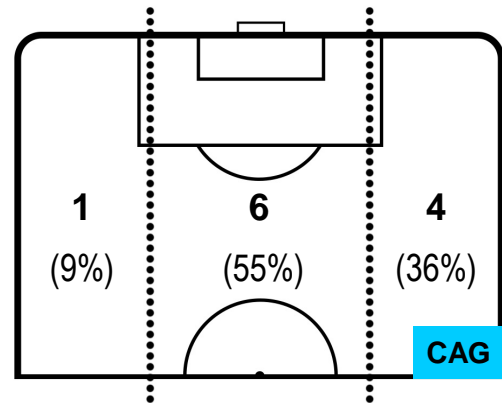

ATALANTA

ATA 1

2 CAG

CAGLIARI

ZONE DI TIRO

1	Gol	2
10	In porta	3
9	Fuori Porta	1

CROSS IN GIOCO

PALLE RECUPERATE

ATALANTA

ATA 1

2 CAG

CAGLIARI

MVP (Most Valuable Player)

ALEJANDRO GOMEZ		10
ATALANTA		ATA
Ruolo:	Attaccante	
Altezza:	1,65m	
Peso:	68 Kg	
Data Nascita:	15/02/1988	
Nazionalità:	ARG	
Jog 33% - Run 55% - Sprint 12%		Km 9.846
3.218	5.441	1.187
Statistiche		
Gol	1	
Occasioni da gol	5	
Totale tiri	5	
Tiri in porta (Gol)	3(1)	
Assist	2	
Azioni attacco	13	
Cross	4	
Palle recuperate	1	
Falli subiti	4	
Minuti giocati	97'	