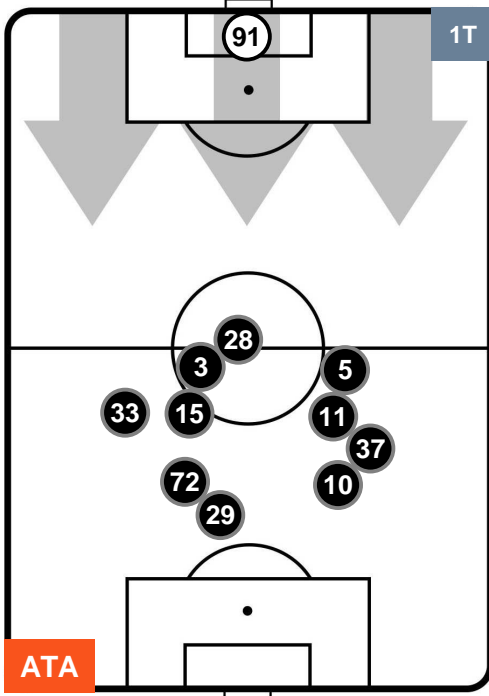

CAGLIARI

POSIZIONI MEDIE

- Legenda:**
- 1ª Sostituzione ● Giocatore Entrato ● Giocatore Uscito
 - 2ª Sostituzione ● Giocatore Entrato ● Giocatore Uscito ■ Giocatore Entrato in sostituzione di ●
 - 3ª Sostituzione ● Giocatore Entrato ● Giocatore Uscito ■ Giocatore Entrato in sostituzione di ●

ATALANTA

ATA 1

2 CAG

CAGLIARI

POSIZIONI MEDIE POSSESSO PALLA (proprio)

- Legenda:**
- 1ª Sostituzione ● Giocatore Entrato ● Giocatore Uscito
 - 2ª Sostituzione ● Giocatore Entrato ● Giocatore Uscito Giocatore Entrato in sostituzione di ●
 - 3ª Sostituzione ● Giocatore Entrato ● Giocatore Uscito Giocatore Entrato in sostituzione di ●

ATALANTA

ATA 1

2 CAG

CAGLIARI

POSIZIONI MEDIE POSSESSO PALLA (avversario)

- Legenda:**
- 1ª Sostituzione ● Giocatore Entrato ● Giocatore Uscito
 - 2ª Sostituzione ● Giocatore Entrato ● Giocatore Uscito Giocatore Entrato in sostituzione di ●
 - 3ª Sostituzione ● Giocatore Entrato ● Giocatore Uscito Giocatore Entrato in sostituzione di ●