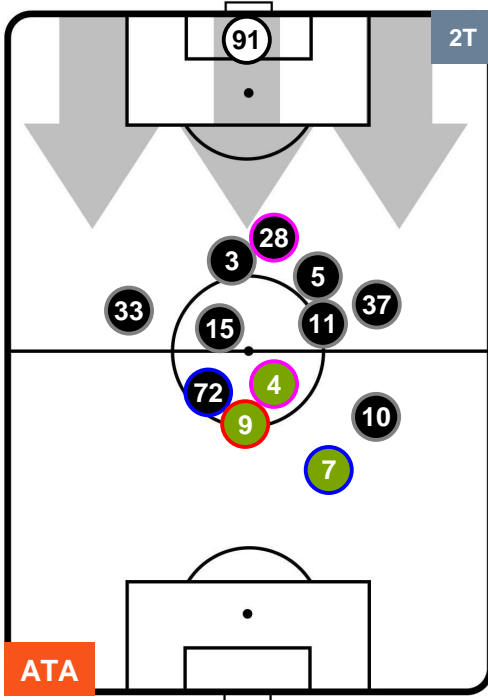

ATALANTA

ATA 1

2 CAG

CAGLIARI

POSIZIONI MEDIE POSSESSO PALLA (proprio)

- Legenda:**
- 1ª Sostituzione ● Giocatore Entrato ● Giocatore Uscito
 - 2ª Sostituzione ● Giocatore Entrato ● Giocatore Uscito Giocatore Entrato in sostituzione di ●
 - 3ª Sostituzione ● Giocatore Entrato ● Giocatore Uscito Giocatore Entrato in sostituzione di ●

ATALANTA

ATA 1

2 CAG

CAGLIARI

POSIZIONI MEDIE POSSESSO PALLA (avversario)

- Legenda:**
- 1ª Sostituzione ● Giocatore Entrato ● Giocatore Uscito
 - 2ª Sostituzione ● Giocatore Entrato ● Giocatore Uscito Giocatore Entrato in sostituzione di ●
 - 3ª Sostituzione ● Giocatore Entrato ● Giocatore Uscito Giocatore Entrato in sostituzione di ●