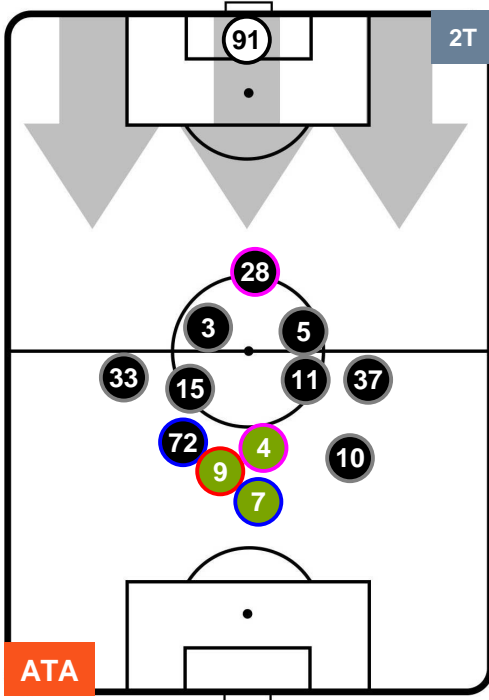

ATALANTA

ATA 1

2 CAG

CAGLIARI

HEATMAP

ATALANTA

ATA 1

2 CAG

CAGLIARI

POSIZIONI MEDIE

- Legenda:**
- 1ª Sostituzione ● Giocatore Entrato ● Giocatore Uscito
 - 2ª Sostituzione ● Giocatore Entrato ● Giocatore Uscito ■ Giocatore Entrato in sostituzione di ●
 - 3ª Sostituzione ● Giocatore Entrato ● Giocatore Uscito ■ Giocatore Entrato in sostituzione di ●