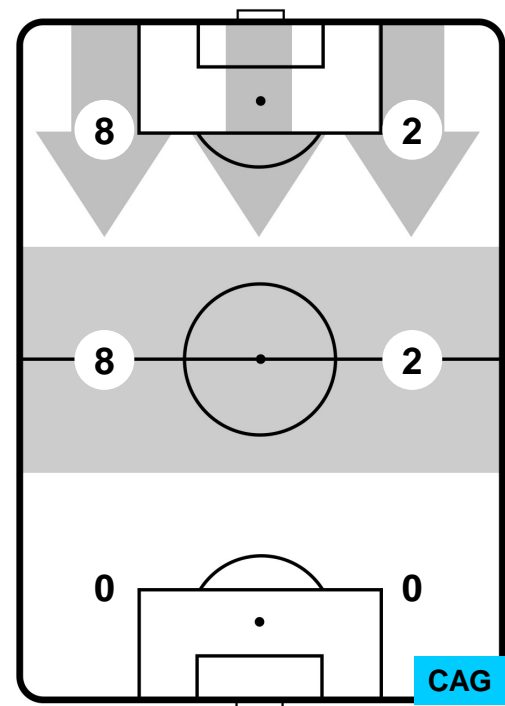

ATALANTA

ATA 1

2 CAG

CAGLIARI

ZONE DI TIRO

1	Gol	2
10	In porta	3
9	Fuori Porta	1

CROSS IN GIOCO

PALLE RECUPERATE

ATALANTA

ATA 1

2 CAG

CAGLIARI

MVP (Most Valuable Player)

ALEJANDRO GOMEZ		10
ATALANTA		ATA
Ruolo:	Attaccante	
Altezza:	1,65m	
Peso:	68 Kg	
Data Nascita:	15/02/1988	
Nazionalità:	ARG	
Jog 33% - Run 55% - Sprint 12%		Km 9.846
3.218	5.441	1.187
Statistiche		
Gol	1	
Occasioni da gol	5	
Totale tiri	5	
Tiri in porta (Gol)	3(1)	
Assist	2	
Azioni attacco	13	
Cross	4	
Palle recuperate	1	
Falli subiti	4	
Minuti giocati	97'	