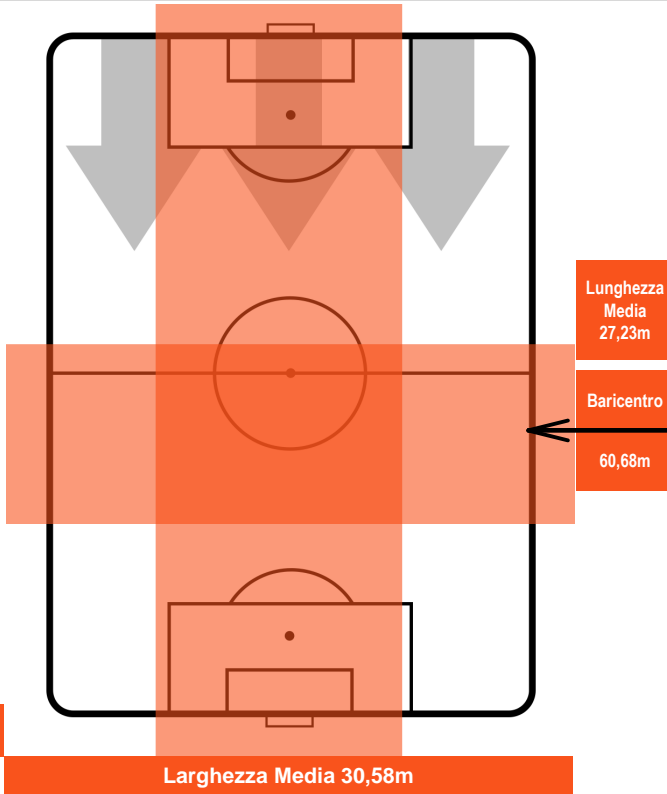

ATALANTA

ATA 1

2 CAG

CAGLIARI

BARICENTRO

ATA