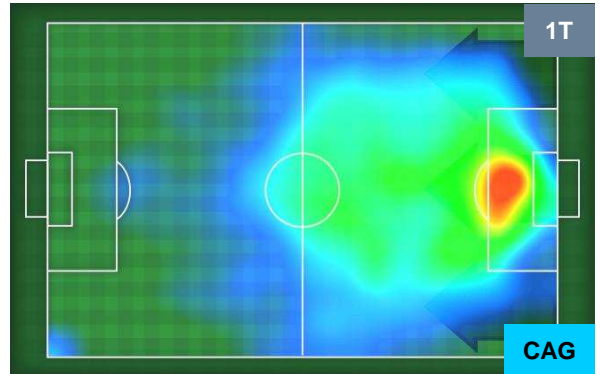

ATALANTA

ATA 1

2 CAG

CAGLIARI

HEATMAP

ATALANTA

ATA 1

2 CAG

CAGLIARI

POSIZIONI MEDIE

- Legenda:**
- 1ª Sostituzione ● Giocatore Entrato ● Giocatore Uscito
 - 2ª Sostituzione ● Giocatore Entrato ● Giocatore Uscito ■ Giocatore Entrato in sostituzione di ●
 - 3ª Sostituzione ● Giocatore Entrato ● Giocatore Uscito ■ Giocatore Entrato in sostituzione di ●