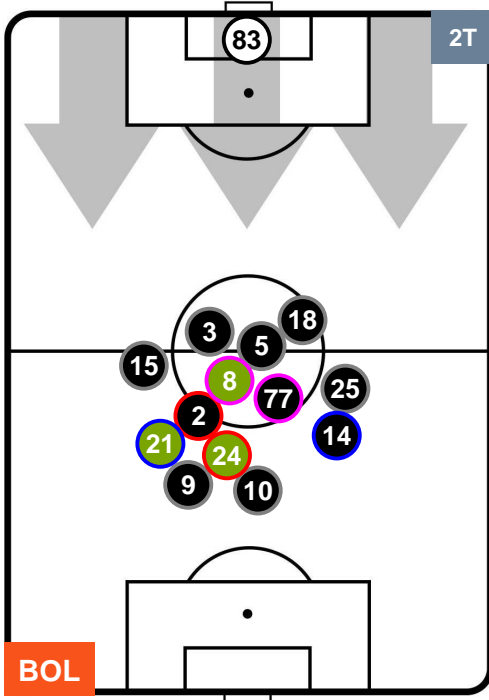

### HEATMAP

BOLOGNA

**BOL 1**

**2 UDI**

UDINESE

## POSIZIONI MEDIE

- Legenda:**
- 1ª Sostituzione ● Giocatore Entrato ● Giocatore Uscito
  - 2ª Sostituzione ● Giocatore Entrato ● Giocatore Uscito ■ Giocatore Entrato in sostituzione di ●
  - 3ª Sostituzione ● Giocatore Entrato ● Giocatore Uscito ■ Giocatore Entrato in sostituzione di ●