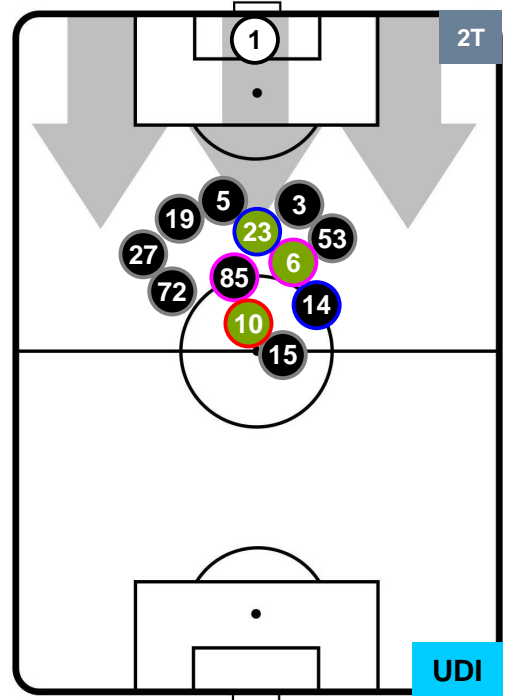

### HEATMAP

BOLOGNA

**BOL 1**

**2 UDI**

UDINESE

## POSIZIONI MEDIE

- Legenda:**
- 1ª Sostituzione ● Giocatore Entrato ● Giocatore Uscito
  - 2ª Sostituzione ● Giocatore Entrato ● Giocatore Uscito ■ Giocatore Entrato in sostituzione di ●
  - 3ª Sostituzione ● Giocatore Entrato ● Giocatore Uscito ■ Giocatore Entrato in sostituzione di ●