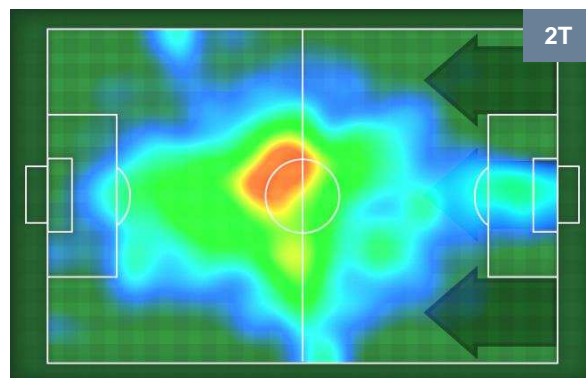

BOLOGNA

BOL 1

2 UDI

UDINESE

MVP (Most Valuable Player)

SIMONE VERDI		9
BOLOGNA		BOL
Ruolo:	Attaccante	
Altezza:	1,71m	
Peso:	62 Kg	
Data Nascita:	12/07/1992	
Nazionalità:	ITA	
Jog 30% - Run 62% - Sprint 8%		Km 11.13
3.331	6.864	0.935
Statistiche		
Occasioni da gol	1	
Totale tiri	1	
Tiri in porta (Gol)	1(0)	
Azioni attacco	11	
Cross	4	
Falli subiti	1	
Minuti giocati	98'	

KEVIN LASAGNA		15
UDINESE		UDI
Ruolo:	Attaccante	
Altezza:	1,86m	
Peso:	80 Kg	
Data Nascita:	10/08/1992	
Nazionalità:	ITA	
Jog 25% - Run 64% - Sprint 11%		Km 11.017
2.749	7.017	1.251
Statistiche		
Gol	1	
Occasioni da gol	2	
Totale tiri	2	
Tiri in porta (Gol)	2(1)	
Assist	1	
Azioni attacco	5	
Falli subiti	2	
Minuti giocati	98'	

HeatMap