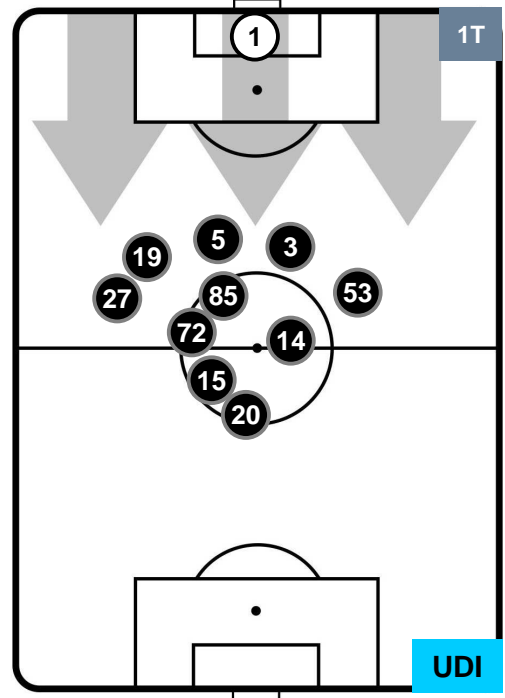

### HEATMAP

BOLOGNA

**BOL 1**

**2 UDI**

UDINESE

## POSIZIONI MEDIE

- Legenda:**
- 1ª Sostituzione ● Giocatore Entrato ● Giocatore Uscito
  - 2ª Sostituzione ● Giocatore Entrato ● Giocatore Uscito ■ Giocatore Entrato in sostituzione di ●
  - 3ª Sostituzione ● Giocatore Entrato ● Giocatore Uscito ■ Giocatore Entrato in sostituzione di ●