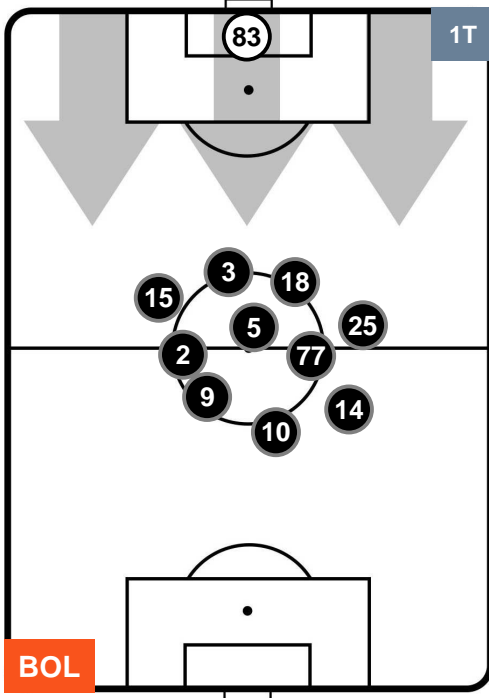

### HEATMAP

BOLOGNA

**BOL 1**

**2 UDI**

UDINESE

## POSIZIONI MEDIE

- Legenda:**
- 1ª Sostituzione ● Giocatore Entrato ● Giocatore Uscito
  - 2ª Sostituzione ● Giocatore Entrato ● Giocatore Uscito ■ Giocatore Entrato in sostituzione di ●
  - 3ª Sostituzione ● Giocatore Entrato ● Giocatore Uscito ■ Giocatore Entrato in sostituzione di ●