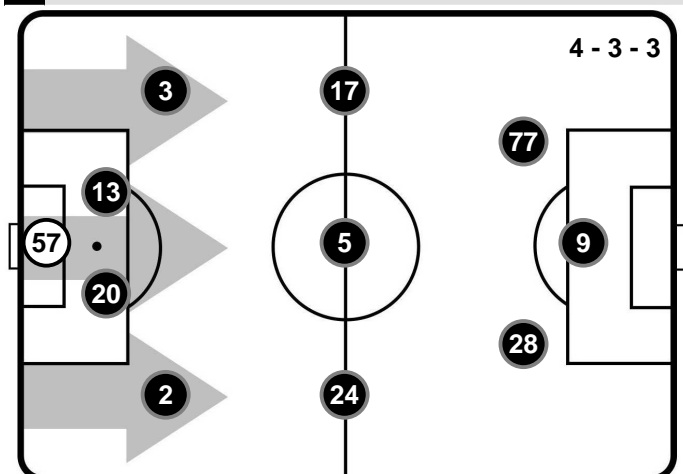

FIorentina

FIO 1

1 MIL

MILAN

FORMAZIONI

FIorentina

- 57 MARCO SPORTIELLO (P)
- 2 VINCENT LAURINI
- 20 GERMAN PEZZELLA
- 13 DAVIDE ASTORI
- 3 CRISTIANO BIRAGHI
- 24 MARCO BENASSI
- 5 MILAN BADELJ
- 17 JORDAN VERETOUT
- 28 GIL DIAS
- 9 GIOVANNI SIMEONE
- 77 CYRIL THEREAU