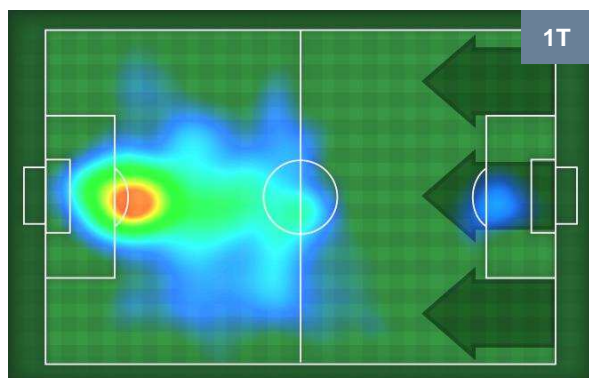

FIORENTINA

FIO 1

1 MIL

MILAN

MVP (Most Valuable Player)

GIOVANNI SIMEONE		9
FIORENTINA		FIO
Ruolo:	Attaccante	
Altezza:	1,8m	
Peso:	81 Kg	
Data Nascita:	05/07/1995	
Nazionalità:	ARG	
Jog 25% - Run 64% - Sprint 11% Km 11.867		
2.921	7.594	1.352
Statistiche		
Gol	1	
Occasioni da gol	3	
Totale tiri	4	
Tiri in porta (Gol)	3(1)	
Azioni attacco	7	
Palle recuperate	1	
Falli subiti	2	
Minuti giocati	94'	

SUSO		8
MILAN		MIL
Ruolo:	Attaccante	
Altezza:	1,76m	
Peso:	70 Kg	
Data Nascita:	19/11/1993	
Nazionalità:	ESP	
Jog 32% - Run 61% - Sprint 7% Km 9.443		
3.045	5.798	0.6
Statistiche		
Occasioni da gol	2	
Totale tiri	2	
Tiri in porta (Gol)	2(0)	
Azioni attacco	3	
Cross	1	
Palle recuperate	4	
Falli subiti	4	
Minuti giocati	94'	

HeatMap