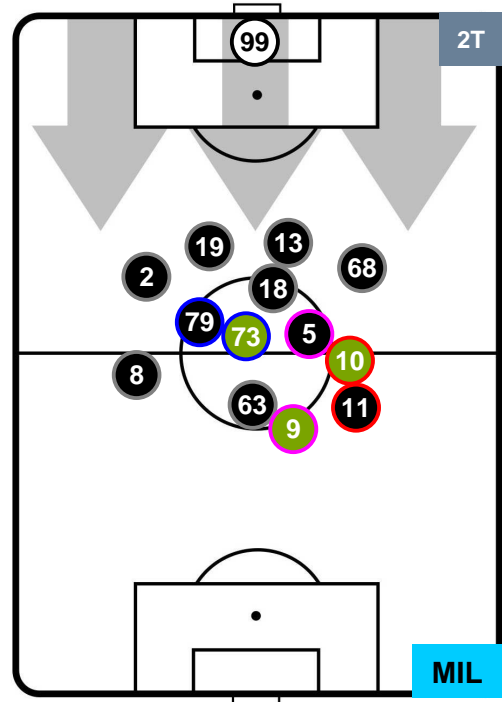

FIORENTINA

FIO 1

1 MIL

MILAN

POSIZIONI MEDIE

- Legenda:**
- 1ª Sostituzione ● Giocatore Entrato ● Giocatore Uscito
 - 2ª Sostituzione ● Giocatore Entrato ● Giocatore Uscito ■ Giocatore Entrato in sostituzione di ●
 - 3ª Sostituzione ● Giocatore Entrato ● Giocatore Uscito ■ Giocatore Entrato in sostituzione di ●

FIORENTINA

FIO 1

1 MIL

MILAN

POSIZIONI MEDIE POSSESSO PALLA (proprio)

- Legenda:**
- 1ª Sostituzione ● Giocatore Entrato ● Giocatore Uscito
 - 2ª Sostituzione ● Giocatore Entrato ● Giocatore Uscito ■ Giocatore Entrato in sostituzione di ●
 - 3ª Sostituzione ● Giocatore Entrato ● Giocatore Uscito ■ Giocatore Entrato in sostituzione di ●