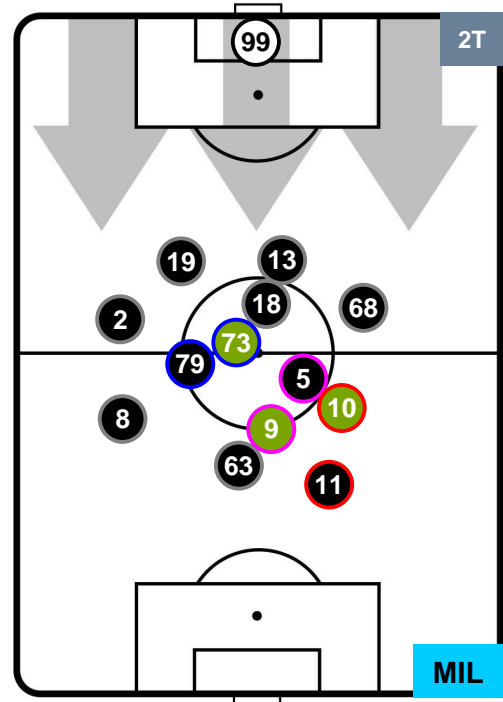

FIORENTINA

FIO 1

1 MIL

MILAN

POSIZIONI MEDIE

- Legenda:**
- 1ª Sostituzione ● Giocatore Entrato ● Giocatore Uscito
 - 2ª Sostituzione ● Giocatore Entrato ● Giocatore Uscito ■ Giocatore Entrato in sostituzione di ●
 - 3ª Sostituzione ● Giocatore Entrato ● Giocatore Uscito ■ Giocatore Entrato in sostituzione di ●

FIORENTINA

FIO 1

1 MIL

MILAN

POSIZIONI MEDIE POSSESSO PALLA (proprio)

- Legenda:**
- 1ª Sostituzione ● Giocatore Entrato ● Giocatore Uscito
 - 2ª Sostituzione ● Giocatore Entrato ● Giocatore Uscito ■ Giocatore Entrato in sostituzione di ●
 - 3ª Sostituzione ● Giocatore Entrato ● Giocatore Uscito ■ Giocatore Entrato in sostituzione di ●

FIORENTINA

FIO 1

1 MIL

MILAN

POSIZIONI MEDIE POSSESSO PALLA (avversario)

- Legenda:**
- 1ª Sostituzione ● Giocatore Entrato ● Giocatore Uscito
 - 2ª Sostituzione ● Giocatore Entrato ● Giocatore Uscito Giocatore Entrato in sostituzione di ●
 - 3ª Sostituzione ● Giocatore Entrato ● Giocatore Uscito Giocatore Entrato in sostituzione di ●