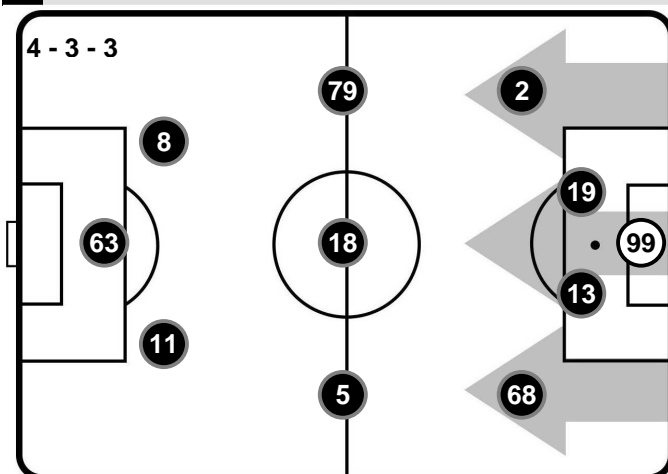

A disposizione

- 1 GABRIEL
- 90 ANTONIO DONNARUMMA
- 9 ANDRE' SILVA
- 10 HAKAN CALHANOGLU
- 15 GUSTAVO GOMEZ
- 17 CHRISTIAN ZAPATA
- 21 LUCAS BIGLIA
- 22 MATEO MUSACCHIO
- 31 LUCA ANTONELLI
- 45 NICCOLO' ZANELLATO
- 46 MATTEO GABBIA
- 73 MANUEL LOCATELLI

Allenatore: GENNARO GATTUSO