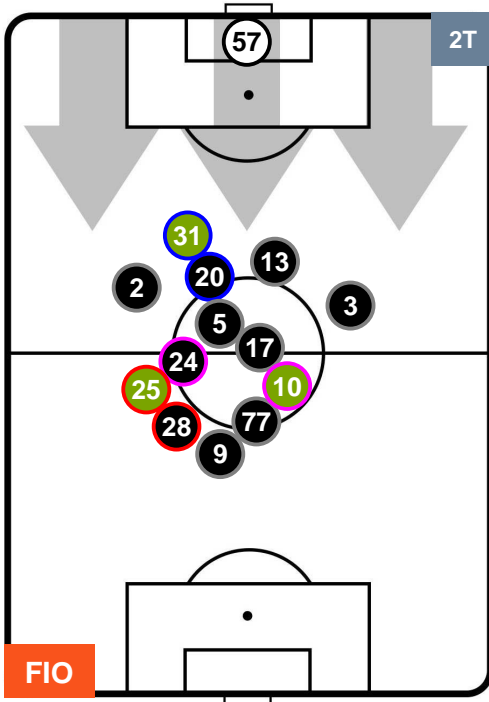

FIORENTINA

FIO 1

1 MIL

MILAN

POSIZIONI MEDIE

- Legenda:**
- 1ª Sostituzione ● Giocatore Entrato ● Giocatore Uscito
 - 2ª Sostituzione ● Giocatore Entrato ● Giocatore Uscito ■ Giocatore Entrato in sostituzione di ●
 - 3ª Sostituzione ● Giocatore Entrato ● Giocatore Uscito ■ Giocatore Entrato in sostituzione di ●

FIORENTINA

FIO 1

1 MIL

MILAN

POSIZIONI MEDIE POSSESSO PALLA (proprio)

- Legenda:**
- 1ª Sostituzione ● Giocatore Entrato ● Giocatore Uscito
 - 2ª Sostituzione ● Giocatore Entrato ● Giocatore Uscito ■ Giocatore Entrato in sostituzione di ●
 - 3ª Sostituzione ● Giocatore Entrato ● Giocatore Uscito ■ Giocatore Entrato in sostituzione di ●