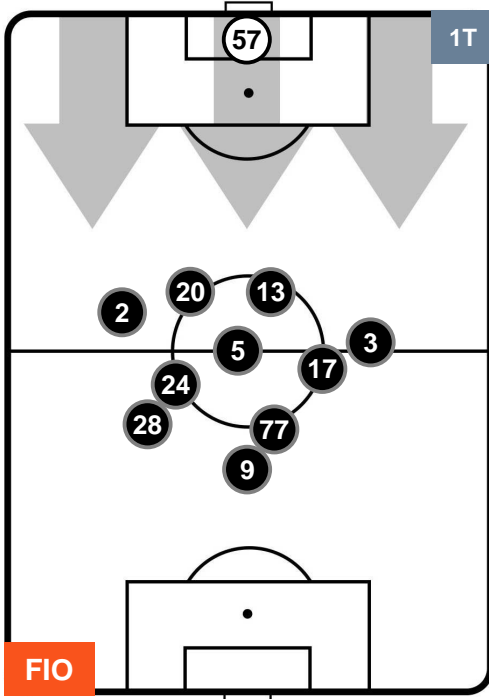

FIORENTINA

FIO 1

1 MIL

MILAN

POSIZIONI MEDIE

- Legenda:**
- 1ª Sostituzione ● Giocatore Entrato ● Giocatore Uscito
 - 2ª Sostituzione ● Giocatore Entrato ● Giocatore Uscito ■ Giocatore Entrato in sostituzione di ●
 - 3ª Sostituzione ● Giocatore Entrato ● Giocatore Uscito ■ Giocatore Entrato in sostituzione di ●

FIORENTINA

FIO 1

1 MIL

MILAN

POSIZIONI MEDIE POSSESSO PALLA (proprio)

- Legenda:**
- 1ª Sostituzione ● Giocatore Entrato ● Giocatore Uscito
 - 2ª Sostituzione ● Giocatore Entrato ● Giocatore Uscito ■ Giocatore Entrato in sostituzione di ●
 - 3ª Sostituzione ● Giocatore Entrato ● Giocatore Uscito ■ Giocatore Entrato in sostituzione di ●