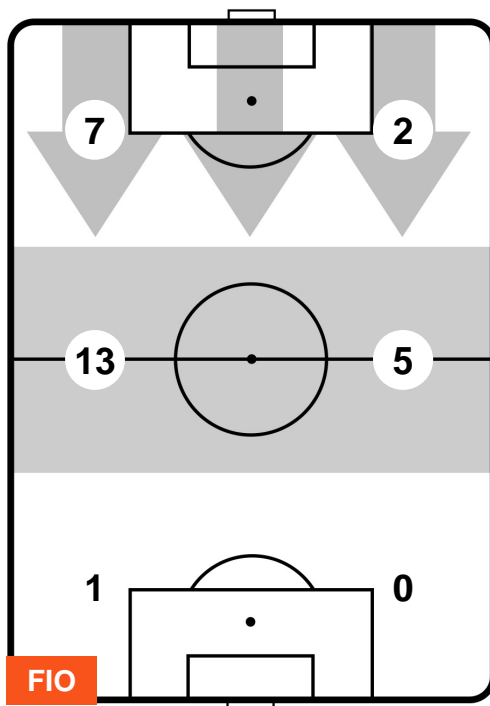

1 MIL

MILAN

ZONE DI TIRO

1	Gol	1
7	In porta	6
4	Fuori Porta	0

CROSS IN GIOCO

PALLE RECUPERATE

FIORENTINA

FIO 1

1 MIL

MILAN

MVP (Most Valuable Player)

GIOVANNI SIMEONE		9
FIORENTINA		FIO
Ruolo:	Attaccante	
Altezza:	1,8m	
Peso:	81 Kg	
Data Nascita:	05/07/1995	
Nazionalità:	ARG	
Jog 25% - Run 64% - Sprint 11% Km 11.867		
2.921	7.594	1.352
Statistiche		
Gol	1	
Occasioni da gol	3	
Totale tiri	4	
Tiri in porta (Gol)	3(1)	
Azioni attacco	7	
Palle recuperate	1	
Falli subiti	2	
Minuti giocati	94'	