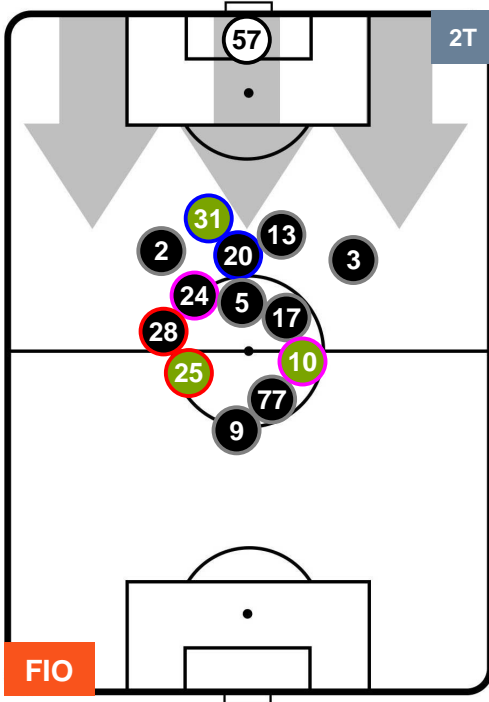

FIORENTINA

FIO 1

1 MIL

MILAN

POSIZIONI MEDIE POSSESSO PALLA (proprio)

- Legenda:**
- 1ª Sostituzione ● Giocatore Entrato ● Giocatore Uscito
 - 2ª Sostituzione ● Giocatore Entrato ● Giocatore Uscito ■ Giocatore Entrato in sostituzione di ●
 - 3ª Sostituzione ● Giocatore Entrato ● Giocatore Uscito ■ Giocatore Entrato in sostituzione di ●

FIORENTINA

FIO 1

1 MIL

MILAN

POSIZIONI MEDIE POSSESSO PALLA (avversario)

- Legenda:**
- 1ª Sostituzione ● Giocatore Entrato ● Giocatore Uscito
 - 2ª Sostituzione ● Giocatore Entrato ● Giocatore Uscito Giocatore Entrato in sostituzione di ●
 - 3ª Sostituzione ● Giocatore Entrato ● Giocatore Uscito Giocatore Entrato in sostituzione di ●