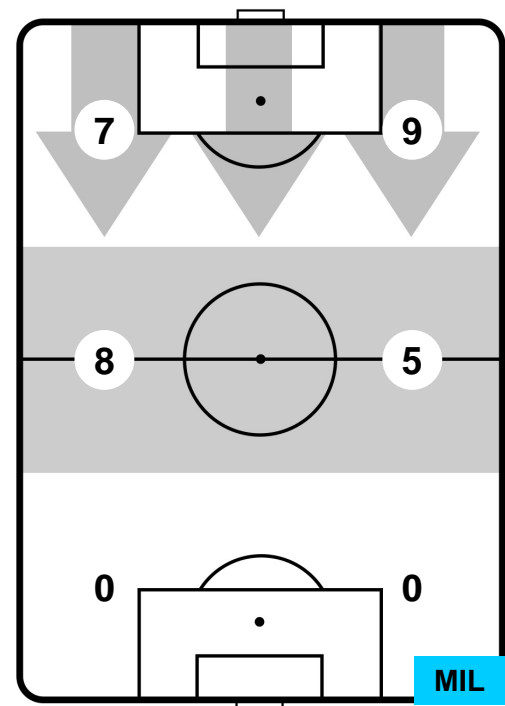

1 MIL

MILAN

ZONE DI TIRO

1	Gol	1
7	In porta	6
4	Fuori Porta	0

CROSS IN GIOCO

PALLE RECUPERATE

FIORENTINA

FIO 1

1 MIL

MILAN

MVP (Most Valuable Player)

GIOVANNI SIMEONE		9
FIORENTINA		FIO
Ruolo:	Attaccante	
Altezza:	1,8m	
Peso:	81 Kg	
Data Nascita:	05/07/1995	
Nazionalità:	ARG	
Jog 25% - Run 64% - Sprint 11% Km 11.867		
2.921	7.594	1.352
Statistiche		
Gol	1	
Occasioni da gol	3	
Totale tiri	4	
Tiri in porta (Gol)	3(1)	
Azioni attacco	7	
Palle recuperate	1	
Falli subiti	2	
Minuti giocati	94'	