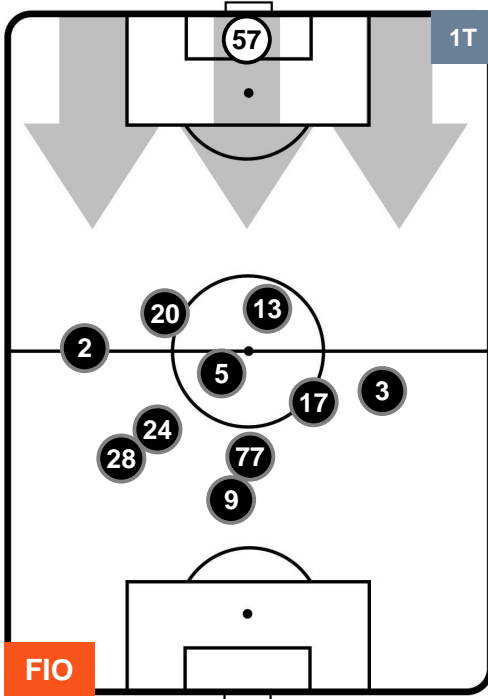

FIORENTINA

FIO 1

1 MIL

MILAN

POSIZIONI MEDIE

- Legenda:**
- 1ª Sostituzione ● Giocatore Entrato ● Giocatore Uscito
 - 2ª Sostituzione ● Giocatore Entrato ● Giocatore Uscito ■ Giocatore Entrato in sostituzione di ●
 - 3ª Sostituzione ● Giocatore Entrato ● Giocatore Uscito ■ Giocatore Entrato in sostituzione di ●

FIORENTINA

FIO 1

1 MIL

MILAN

POSIZIONI MEDIE POSSESSO PALLA (proprio)

- Legenda:**
- 1ª Sostituzione ● Giocatore Entrato ● Giocatore Uscito
 - 2ª Sostituzione ● Giocatore Entrato ● Giocatore Uscito ■ Giocatore Entrato in sostituzione di ●
 - 3ª Sostituzione ● Giocatore Entrato ● Giocatore Uscito ■ Giocatore Entrato in sostituzione di ●

FIORENTINA

FIO 1

1 MIL

MILAN

POSIZIONI MEDIE POSSESSO PALLA (avversario)

- Legenda:**
- 1ª Sostituzione ● Giocatore Entrato ● Giocatore Uscito
 - 2ª Sostituzione ● Giocatore Entrato ● Giocatore Uscito Giocatore Entrato in sostituzione di ●
 - 3ª Sostituzione ● Giocatore Entrato ● Giocatore Uscito Giocatore Entrato in sostituzione di ●