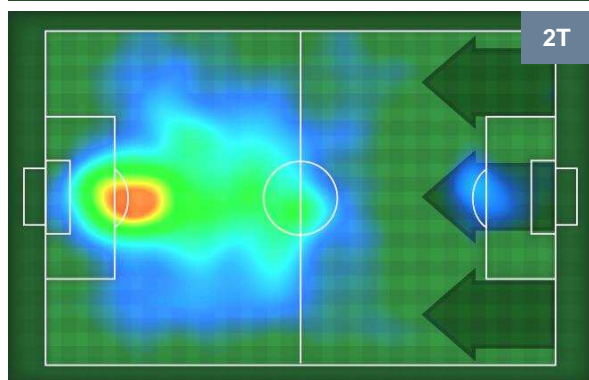

FIORENTINA

FIO 1

1 MIL

MILAN

MVP (Most Valuable Player)

GIOVANNI SIMEONE		9
FIORENTINA		FIO
Ruolo:	Attaccante	
Altezza:	1,8m	
Peso:	81 Kg	
Data Nascita:	05/07/1995	
Nazionalità:	ARG	
Jog 25% - Run 64% - Sprint 11% Km 11.867		
2.921	7.594	1.352
Statistiche		
Gol	1	
Occasioni da gol	3	
Totale tiri	4	
Tiri in porta (Gol)	3(1)	
Azioni attacco	7	
Palle recuperate	1	
Falli subiti	2	
Minuti giocati	94'	

SUSO		8
MILAN		MIL
Ruolo:	Attaccante	
Altezza:	1,76m	
Peso:	70 Kg	
Data Nascita:	19/11/1993	
Nazionalità:	ESP	
Jog 32% - Run 61% - Sprint 7% Km 9.443		
3.045	5.798	0.6
Statistiche		
Occasioni da gol	2	
Totale tiri	2	
Tiri in porta (Gol)	2(0)	
Azioni attacco	3	
Cross	1	
Palle recuperate	4	
Falli subiti	4	
Minuti giocati	94'	

HeatMap