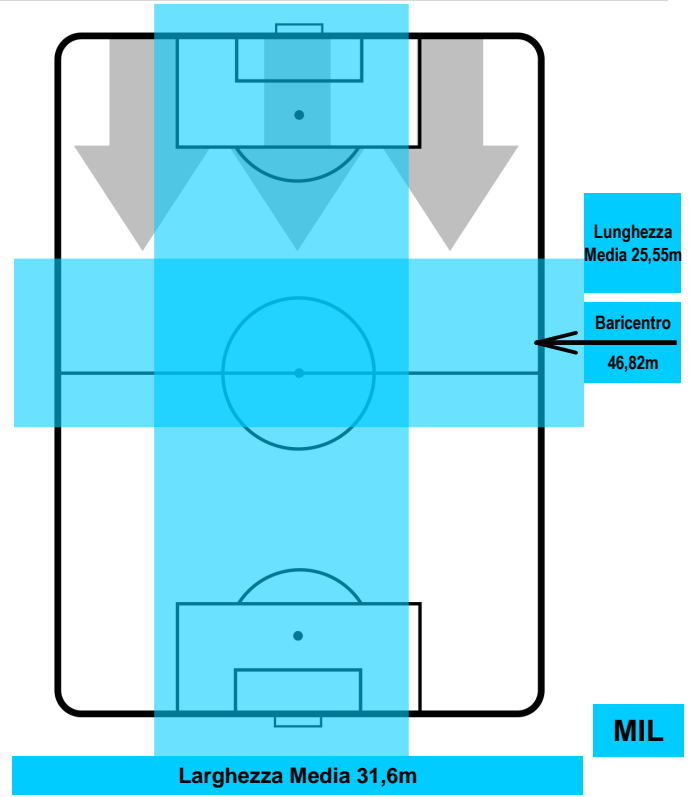

FIORENTINA

FIO 1

1 MIL

MILAN

POSIZIONI MEDIE POSSESSO PALLA (avversario)

- Legenda:**
- 1ª Sostituzione ● Giocatore Entrato ● Giocatore Uscito
 - 2ª Sostituzione ● Giocatore Entrato ● Giocatore Uscito Giocatore Entrato in sostituzione di ●
 - 3ª Sostituzione ● Giocatore Entrato ● Giocatore Uscito Giocatore Entrato in sostituzione di ●

FIORENTINA

FIO 1

1 MIL

MILAN

BARICENTRO

BILANCIAMENTO OFFENSIVO

FIorentina

FIO 1

1 MIL

MILAN

ZONE DI TIRO

1	Gol	1
7	In porta	6
4	Fuori Porta	0

CROSS IN GIOCO

PALLE RECUPERATE

FIORENTINA

FIO 1

1 MIL

MILAN

MVP (Most Valuable Player)

GIOVANNI SIMEONE		9
FIORENTINA		FIO
Ruolo:	Attaccante	
Altezza:	1,8m	
Peso:	81 Kg	
Data Nascita:	05/07/1995	
Nazionalità:	ARG	
Jog 25% - Run 64% - Sprint 11% Km 11.867		
2.921	7.594	1.352
Statistiche		
Gol	1	
Occasioni da gol	3	
Totale tiri	4	
Tiri in porta (Gol)	3(1)	
Azioni attacco	7	
Palle recuperate	1	
Falli subiti	2	
Minuti giocati	94'	