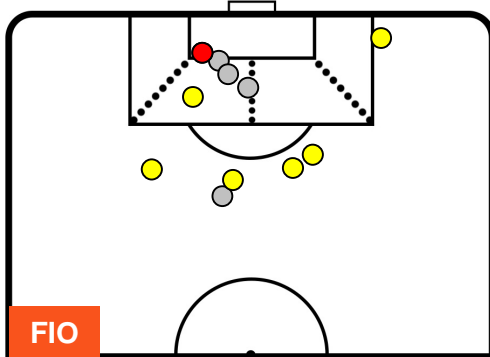

FIORENTINA

FIO 1

1 MIL

MILAN

POSIZIONI MEDIE POSSESSO PALLA (avversario)

- Legenda:**
- 1ª Sostituzione ● Giocatore Entrato ● Giocatore Uscito
 - 2ª Sostituzione ● Giocatore Entrato ● Giocatore Uscito Giocatore Entrato in sostituzione di ●
 - 3ª Sostituzione ● Giocatore Entrato ● Giocatore Uscito Giocatore Entrato in sostituzione di ●

FIORENTINA

FIO 1

1 MIL

MILAN

BARICENTRO

BILANCIAMENTO OFFENSIVO

FIorentina

FIO 1

1 MIL

MILAN

ZONE DI TIRO

1	Gol	1
7	In porta	6
4	Fuori Porta	0

CROSS IN GIOCO

PALLE RECUPERATE

FIORENTINA

FIO 1