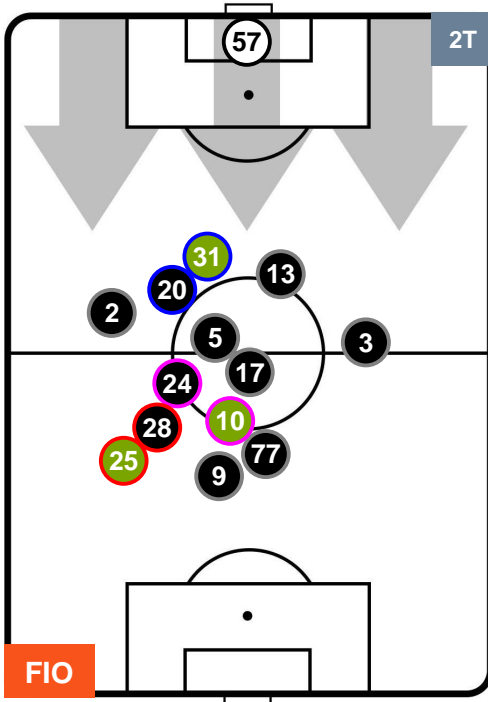

FIORENTINA

FIO 1

1 MIL

MILAN

POSIZIONI MEDIE

- Legenda:**
- 1ª Sostituzione ● Giocatore Entrato ● Giocatore Uscito
 - 2ª Sostituzione ● Giocatore Entrato ● Giocatore Uscito ■ Giocatore Entrato in sostituzione di ●
 - 3ª Sostituzione ● Giocatore Entrato ● Giocatore Uscito ■ Giocatore Entrato in sostituzione di ●

FIORENTINA

FIO 1

1 MIL

MILAN

POSIZIONI MEDIE POSSESSO PALLA (proprio)

- Legenda:**
- 1ª Sostituzione ● Giocatore Entrato ● Giocatore Uscito
 - 2ª Sostituzione ● Giocatore Entrato ● Giocatore Uscito ■ Giocatore Entrato in sostituzione di ●
 - 3ª Sostituzione ● Giocatore Entrato ● Giocatore Uscito ■ Giocatore Entrato in sostituzione di ●

FIORENTINA

FIO 1

1 MIL

MILAN

POSIZIONI MEDIE POSSESSO PALLA (avversario)

- Legenda:**
- 1ª Sostituzione ● Giocatore Entrato ● Giocatore Uscito
 - 2ª Sostituzione ● Giocatore Entrato ● Giocatore Uscito Giocatore Entrato in sostituzione di ●
 - 3ª Sostituzione ● Giocatore Entrato ● Giocatore Uscito Giocatore Entrato in sostituzione di ●