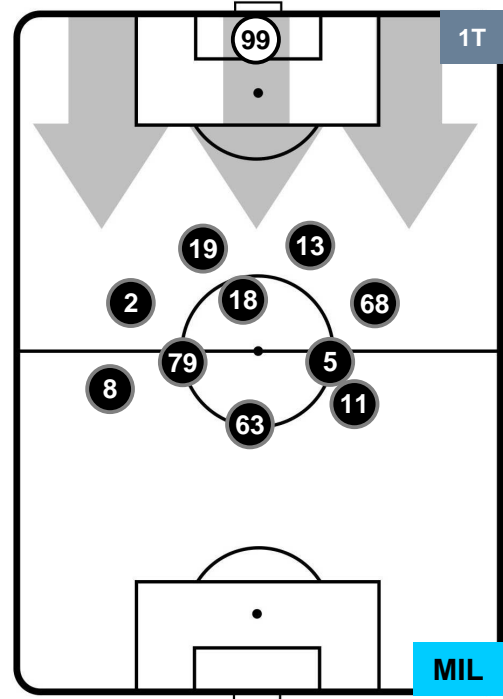

FIORENTINA

FIO 1

1 MIL

MILAN

POSIZIONI MEDIE

- Legenda:**
- 1ª Sostituzione ● Giocatore Entrato ● Giocatore Uscito
 - 2ª Sostituzione ● Giocatore Entrato ● Giocatore Uscito ■ Giocatore Entrato in sostituzione di ●
 - 3ª Sostituzione ● Giocatore Entrato ● Giocatore Uscito ■ Giocatore Entrato in sostituzione di ●

FIORENTINA

FIO 1

1 MIL

MILAN

POSIZIONI MEDIE POSSESSO PALLA (proprio)

- Legenda:**
- 1ª Sostituzione ● Giocatore Entrato ● Giocatore Uscito
 - 2ª Sostituzione ● Giocatore Entrato ● Giocatore Uscito ■ Giocatore Entrato in sostituzione di ●
 - 3ª Sostituzione ● Giocatore Entrato ● Giocatore Uscito ■ Giocatore Entrato in sostituzione di ●

FIORENTINA

FIO 1

1 MIL

MILAN

POSIZIONI MEDIE POSSESSO PALLA (avversario)

- Legenda:**
- 1ª Sostituzione ● Giocatore Entrato ● Giocatore Uscito
 - 2ª Sostituzione ● Giocatore Entrato ● Giocatore Uscito Giocatore Entrato in sostituzione di ●
 - 3ª Sostituzione ● Giocatore Entrato ● Giocatore Uscito Giocatore Entrato in sostituzione di ●