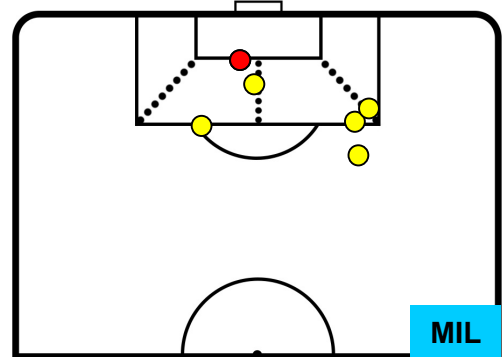

1 MIL

MILAN

ZONE DI TIRO

1	Gol	1
7	In porta	6
4	Fuori Porta	0

CROSS IN GIOCO

PALLE RECUPERATE

FIORENTINA

FIO 1

1 MIL

MILAN

MVP (Most Valuable Player)

GIOVANNI SIMEONE		9
FIORENTINA		FIO
Ruolo:	Attaccante	
Altezza:	1,8m	
Peso:	81 Kg	
Data Nascita:	05/07/1995	
Nazionalità:	ARG	
Jog 25% - Run 64% - Sprint 11% Km 11.867		
2.921	7.594	1.352
Statistiche		
Gol	1	
Occasioni da gol	3	
Totale tiri	4	
Tiri in porta (Gol)	3(1)	
Azioni attacco	7	
Palle recuperate	1	
Falli subiti	2	
Minuti giocati	94'	