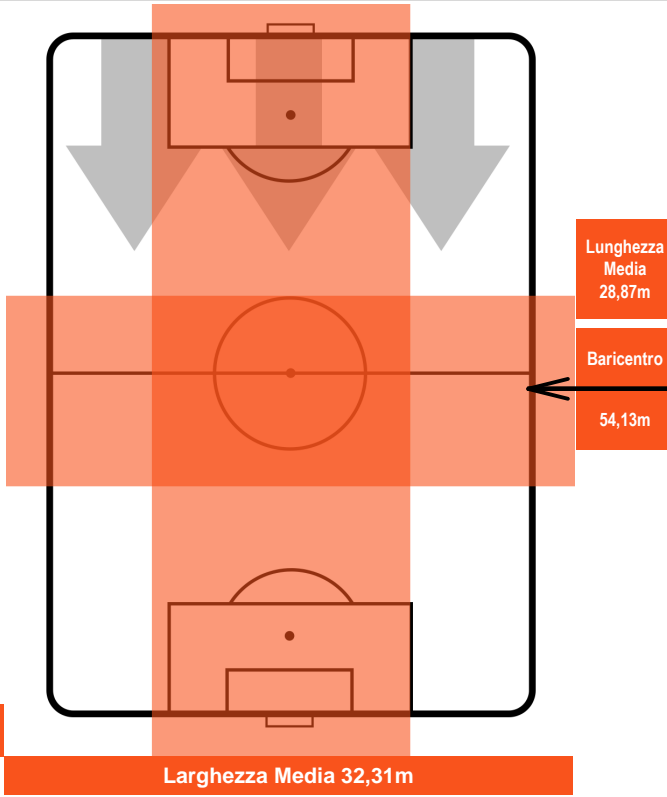

FIORENTINA

FIO 1

1 MIL

MILAN

POSIZIONI MEDIE POSSESSO PALLA (avversario)

- Legenda:**
- 1ª Sostituzione ● Giocatore Entrato ● Giocatore Uscito
 - 2ª Sostituzione ● Giocatore Entrato ● Giocatore Uscito Giocatore Entrato in sostituzione di ●
 - 3ª Sostituzione ● Giocatore Entrato ● Giocatore Uscito Giocatore Entrato in sostituzione di ●

FIORENTINA

FIO 1

1 MIL

MILAN

BARICENTRO

BILANCIAMENTO OFFENSIVO

FIorentina

FIO 1

1 MIL

MILAN

ZONE DI TIRO

1	Gol	1
7	In porta	6
4	Fuori Porta	0

CROSS IN GIOCO

PALLE RECUPERATE

FIORENTINA

FIO 1

1 MIL

MILAN

MVP (Most Valuable Player)

GIOVANNI SIMEONE		9
FIORENTINA		FIO
Ruolo:	Attaccante	
Altezza:	1,8m	
Peso:	81 Kg	
Data Nascita:	05/07/1995	
Nazionalità:	ARG	
Jog 25% - Run 64% - Sprint 11% Km 11.867		
2.921	7.594	1.352
Statistiche		
Gol	1	
Occasioni da gol	3	
Totale tiri	4	
Tiri in porta (Gol)	3(1)	
Azioni attacco	7	
Palle recuperate	1	
Falli subiti	2	
Minuti giocati	94'	