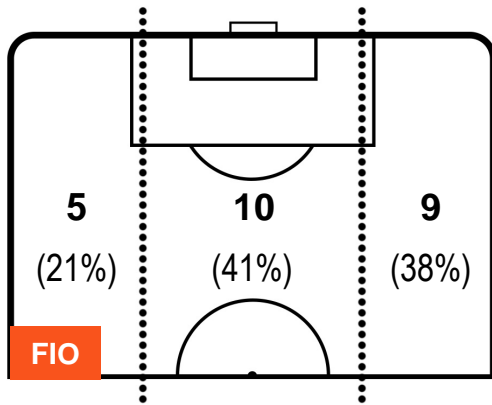

FIORENTINA

FIO 1

1 MIL

MILAN

POSIZIONI MEDIE POSSESSO PALLA (avversario)

- Legenda:**
- 1ª Sostituzione ● Giocatore Entrato ● Giocatore Uscito
 - 2ª Sostituzione ● Giocatore Entrato ● Giocatore Uscito Giocatore Entrato in sostituzione di ●
 - 3ª Sostituzione ● Giocatore Entrato ● Giocatore Uscito Giocatore Entrato in sostituzione di ●

FIORENTINA

FIO 1

1 MIL

MILAN

BARICENTRO

BILANCIAMENTO OFFENSIVO

FIorentina

FIO 1

1 MIL

MILAN

ZONE DI TIRO

1	Gol	1
7	In porta	6
4	Fuori Porta	0

CROSS IN GIOCO

PALLE RECUPERATE

FIORENTINA

FIO 1

1 MIL

MILAN

MVP (Most Valuable Player)

GIOVANNI SIMEONE		9
FIORENTINA		FIO
Ruolo:	Attaccante	
Altezza:	1,8m	
Peso:	81 Kg	
Data Nascita:	05/07/1995	
Nazionalità:	ARG	
Jog 25% - Run 64% - Sprint 11% Km 11.867		
2.921	7.594	1.352
Statistiche		
Gol	1	
Occasioni da gol	3	
Totale tiri	4	
Tiri in porta (Gol)	3(1)	
Azioni attacco	7	
Palle recuperate	1	
Falli subiti	2	
Minuti giocati	94'	