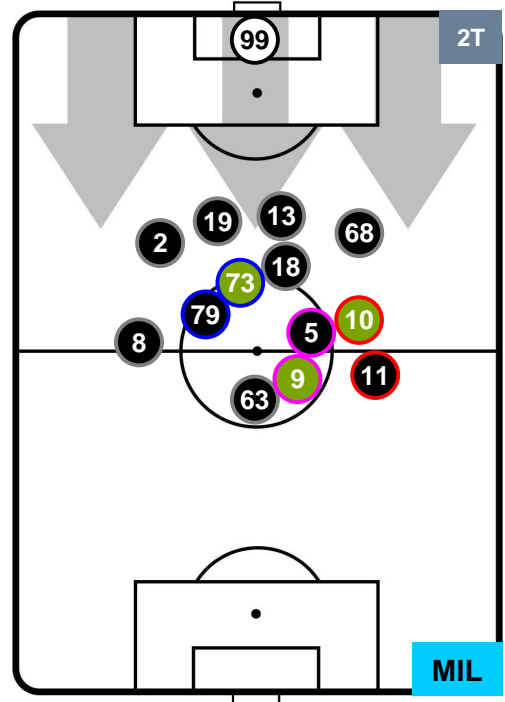

FIORENTINA

FIO 1

1 MIL

MILAN

POSIZIONI MEDIE

- Legenda:**
- 1ª Sostituzione ● Giocatore Entrato ● Giocatore Uscito
 - 2ª Sostituzione ● Giocatore Entrato ● Giocatore Uscito ■ Giocatore Entrato in sostituzione di ●
 - 3ª Sostituzione ● Giocatore Entrato ● Giocatore Uscito ■ Giocatore Entrato in sostituzione di ●

FIORENTINA

FIO 1

1 MIL

MILAN

POSIZIONI MEDIE POSSESSO PALLA (proprio)

- Legenda:**
- 1ª Sostituzione ● Giocatore Entrato ● Giocatore Uscito
 - 2ª Sostituzione ● Giocatore Entrato ● Giocatore Uscito ■ Giocatore Entrato in sostituzione di ●
 - 3ª Sostituzione ● Giocatore Entrato ● Giocatore Uscito ■ Giocatore Entrato in sostituzione di ●

FIORENTINA

FIO 1

1 MIL

MILAN

POSIZIONI MEDIE POSSESSO PALLA (avversario)

- Legenda:**
- 1ª Sostituzione ● Giocatore Entrato ● Giocatore Uscito
 - 2ª Sostituzione ● Giocatore Entrato ● Giocatore Uscito Giocatore Entrato in sostituzione di ●
 - 3ª Sostituzione ● Giocatore Entrato ● Giocatore Uscito Giocatore Entrato in sostituzione di ●