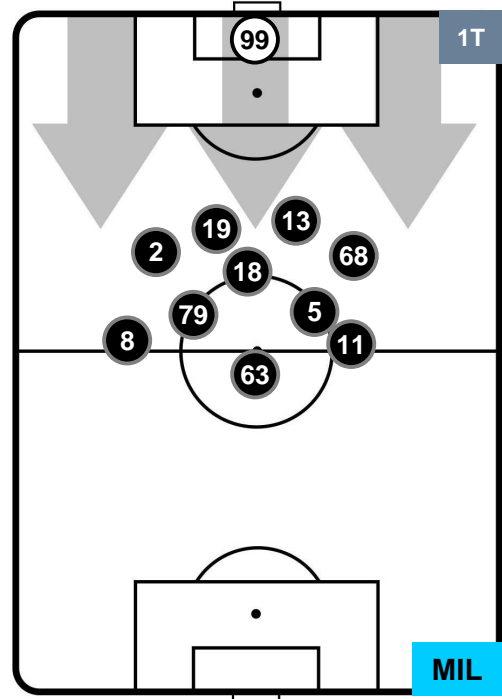

FIORENTINA

FIO 1

1 MIL

MILAN

POSIZIONI MEDIE

- Legenda:**
- 1ª Sostituzione ● Giocatore Entrato ● Giocatore Uscito
 - 2ª Sostituzione ● Giocatore Entrato ● Giocatore Uscito ■ Giocatore Entrato in sostituzione di ●
 - 3ª Sostituzione ● Giocatore Entrato ● Giocatore Uscito ■ Giocatore Entrato in sostituzione di ●

FIORENTINA

FIO 1

1 MIL

MILAN

POSIZIONI MEDIE POSSESSO PALLA (proprio)

- Legenda:**
- 1ª Sostituzione ● Giocatore Entrato ● Giocatore Uscito
 - 2ª Sostituzione ● Giocatore Entrato ● Giocatore Uscito ■ Giocatore Entrato in sostituzione di ●
 - 3ª Sostituzione ● Giocatore Entrato ● Giocatore Uscito ■ Giocatore Entrato in sostituzione di ●