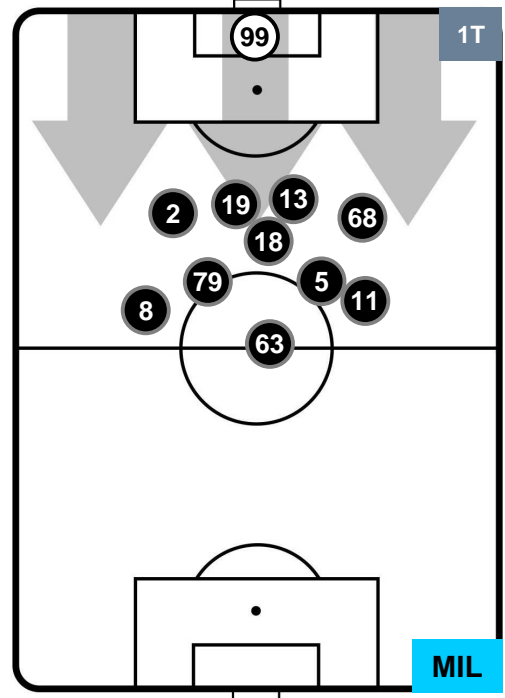

FIORENTINA

FIO 1

1 MIL

MILAN

POSIZIONI MEDIE

- Legenda:**
- 1ª Sostituzione ● Giocatore Entrato ● Giocatore Uscito
 - 2ª Sostituzione ● Giocatore Entrato ● Giocatore Uscito ■ Giocatore Entrato in sostituzione di ●
 - 3ª Sostituzione ● Giocatore Entrato ● Giocatore Uscito ■ Giocatore Entrato in sostituzione di ●

FIORENTINA

FIO 1

1 MIL

MILAN

POSIZIONI MEDIE POSSESSO PALLA (proprio)

- Legenda:**
- 1ª Sostituzione ● Giocatore Entrato ● Giocatore Uscito
 - 2ª Sostituzione ● Giocatore Entrato ● Giocatore Uscito ■ Giocatore Entrato in sostituzione di ●
 - 3ª Sostituzione ● Giocatore Entrato ● Giocatore Uscito ■ Giocatore Entrato in sostituzione di ●

FIORENTINA

FIO 1

1 MIL

MILAN

POSIZIONI MEDIE POSSESSO PALLA (avversario)

- Legenda:**
- 1ª Sostituzione ● Giocatore Entrato ● Giocatore Uscito
 - 2ª Sostituzione ● Giocatore Entrato ● Giocatore Uscito Giocatore Entrato in sostituzione di ●
 - 3ª Sostituzione ● Giocatore Entrato ● Giocatore Uscito Giocatore Entrato in sostituzione di ●

1 MIL

MILAN

ZONE DI TIRO

1	Gol	1
7	In porta	6
4	Fuori Porta	0

CROSS IN GIOCO

PALLE RECUPERATE

FIORENTINA

FIO 1