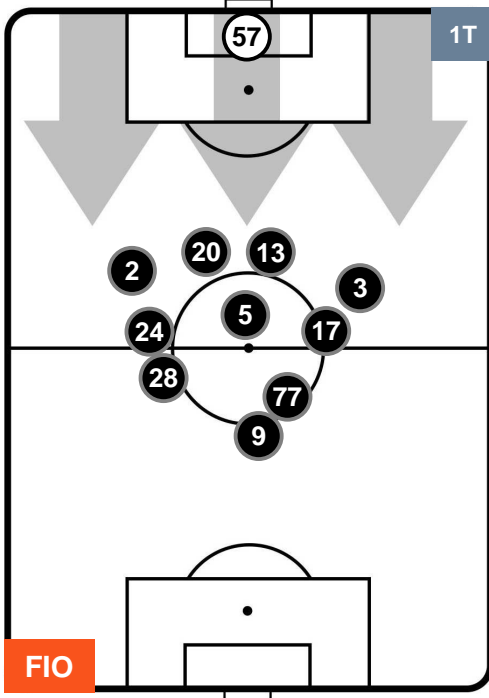

FIORENTINA

FIO 1

1 MIL

MILAN

POSIZIONI MEDIE

- Legenda:**
- 1ª Sostituzione ● Giocatore Entrato ● Giocatore Uscito
 - 2ª Sostituzione ● Giocatore Entrato ● Giocatore Uscito ■ Giocatore Entrato in sostituzione di ●
 - 3ª Sostituzione ● Giocatore Entrato ● Giocatore Uscito ■ Giocatore Entrato in sostituzione di ●

FIORENTINA

FIO 1

1 MIL

MILAN

POSIZIONI MEDIE POSSESSO PALLA (proprio)

- Legenda:**
- 1ª Sostituzione ● Giocatore Entrato ● Giocatore Uscito
 - 2ª Sostituzione ● Giocatore Entrato ● Giocatore Uscito ■ Giocatore Entrato in sostituzione di ●
 - 3ª Sostituzione ● Giocatore Entrato ● Giocatore Uscito ■ Giocatore Entrato in sostituzione di ●

FIORENTINA

FIO 1

1 MIL

MILAN

POSIZIONI MEDIE POSSESSO PALLA (avversario)

- Legenda:**
- 1ª Sostituzione ● Giocatore Entrato ● Giocatore Uscito
 - 2ª Sostituzione ● Giocatore Entrato ● Giocatore Uscito Giocatore Entrato in sostituzione di ●
 - 3ª Sostituzione ● Giocatore Entrato ● Giocatore Uscito Giocatore Entrato in sostituzione di ●