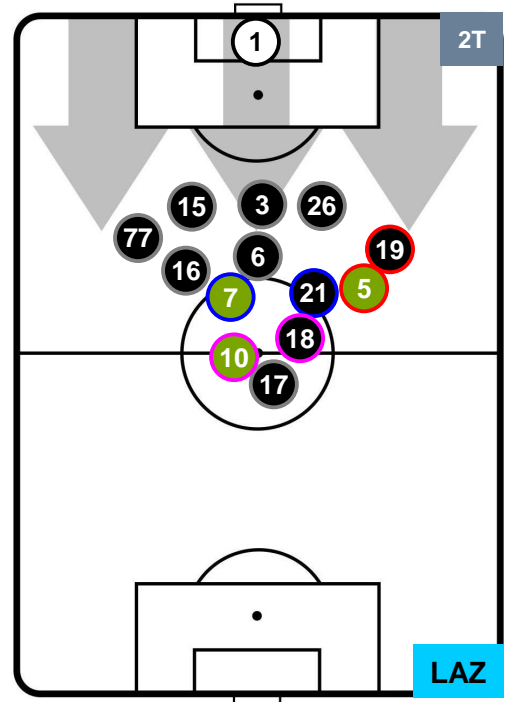

HEATMAP

INTER

INT 0

0 LAZ

LAZIO

POSIZIONI MEDIE

- Legenda:**
- 1ª Sostituzione Giocatore Entrato Giocatore Uscito
 - 2ª Sostituzione Giocatore Entrato Giocatore Uscito Giocatore Entrato in sostituzione di
 - 3ª Sostituzione Giocatore Entrato Giocatore Uscito Giocatore Entrato in sostituzione di

INTER INT 0 0 LAZ LAZIO

POSIZIONI MEDIE POSSESSO PALLA (proprio)

Legenda:

- 1ª Sostituzione Giocatore Entrato Giocatore Uscito
- 2ª Sostituzione Giocatore Entrato Giocatore Uscito Giocatore Entrato in sostituzione di
- 3ª Sostituzione Giocatore Entrato Giocatore Uscito Giocatore Entrato in sostituzione di

INTER INT 0 0 LAZ LAZIO

POSIZIONI MEDIE POSSESSO PALLA (avversario)

- Legenda:**
- 1ª Sostituzione ● Giocatore Entrato ● Giocatore Uscito
 - 2ª Sostituzione ● Giocatore Entrato ● Giocatore Uscito ■ Giocatore Entrato in sostituzione di ●
 - 3ª Sostituzione ● Giocatore Entrato ● Giocatore Uscito ■ Giocatore Entrato in sostituzione di ●