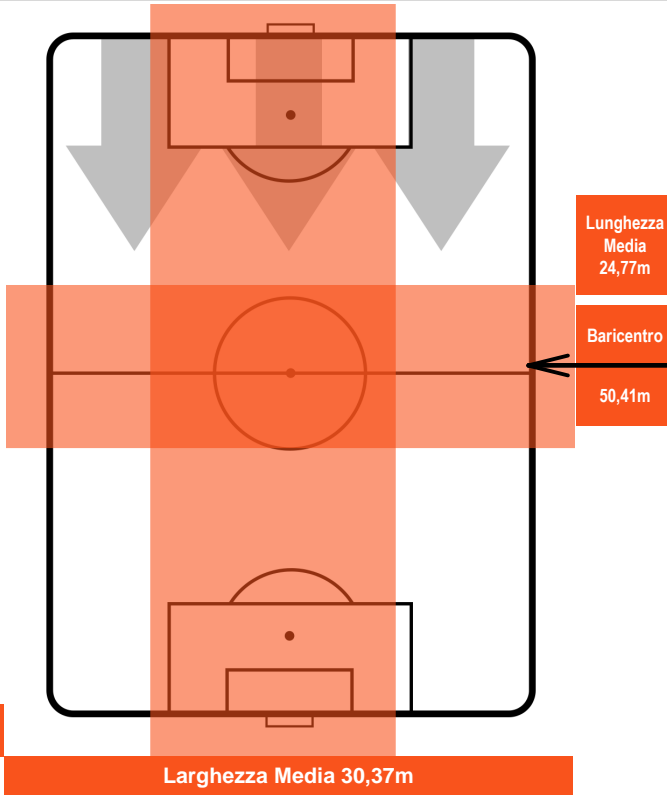

HEATMAP

INTER

INT 0

0 LAZ

LAZIO

POSIZIONI MEDIE

- Legenda:**
- 1ª Sostituzione Giocatore Entrato Giocatore Uscito
 - 2ª Sostituzione Giocatore Entrato Giocatore Uscito Giocatore Entrato in sostituzione di
 - 3ª Sostituzione Giocatore Entrato Giocatore Uscito Giocatore Entrato in sostituzione di

INTER INT 0 0 LAZ LAZIO

POSIZIONI MEDIE POSSESSO PALLA (avversario)

- Legenda:**
- 1ª Sostituzione ● Giocatore Entrato ● Giocatore Uscito
 - 2ª Sostituzione ● Giocatore Entrato ● Giocatore Uscito ■ Giocatore Entrato in sostituzione di ●
 - 3ª Sostituzione ● Giocatore Entrato ● Giocatore Uscito ■ Giocatore Entrato in sostituzione di ●

INTER INT 0 0 LAZ LAZIO

BARICENTRO

BILANCIAMENTO OFFENSIVO

INTER **INT** **0** **0** **LAZ** **LAZIO**

ZONE DI TIRO

| | | |
|---|-------------|---|
| 0 | Gol | 0 |
| 5 | In porta | 6 |
| 3 | Fuori Porta | 5 |

CROSS IN GIOCO

PALLE RECUPERATE

INTER **INT 0** **0** **LAZIO**

MVP (Most Valuable Player)

| | |
|--|-----------------------------|
| IVAN PERISIC | 44 |
| INTER | INT |
| Ruolo: | Centrocampista |
| Altezza: | 1,87m |
| Peso: | 79 Kg |
| Data Nascita: | 02/02/1989 |
| Nazionalità: | CRO |
| Jog 25% - Run 65% - Sprint 10% Km 11.891 | |
| 3.012 | 7.713 1.166 |
| Statistiche | |
| Occasioni da gol | 2 |
| Totale tiri | 2 |
| Tiri in porta (Gol) | 2(0) |
| Azioni attacco | 6 |
| Cross | 1 |
| Palle recuperate | 3 |
| Falli subiti | 2 |
| Minuti giocati | 96' |