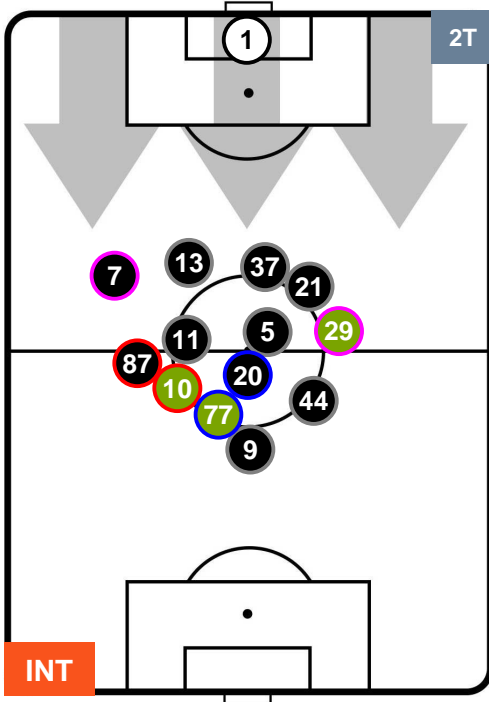

HEATMAP

INTER

INT 0

0 LAZ

LAZIO

POSIZIONI MEDIE

- Legenda:**
- 1ª Sostituzione Giocatore Entrato Giocatore Uscito
 - 2ª Sostituzione Giocatore Entrato Giocatore Uscito Giocatore Entrato in sostituzione di
 - 3ª Sostituzione Giocatore Entrato Giocatore Uscito Giocatore Entrato in sostituzione di

INTER INT 0 0 LAZ LAZIO

POSIZIONI MEDIE POSSESSO PALLA (proprio)

Legenda:

- 1ª Sostituzione Giocatore Entrato Giocatore Uscito
- 2ª Sostituzione Giocatore Entrato Giocatore Uscito Giocatore Entrato in sostituzione di
- 3ª Sostituzione Giocatore Entrato Giocatore Uscito Giocatore Entrato in sostituzione di