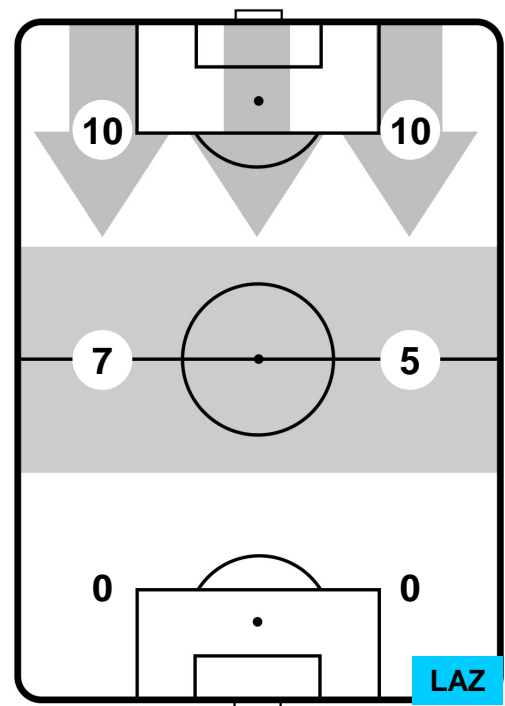

INTER INT 0 0 LAZ LAZIO

BARICENTRO

BILANCIAMENTO OFFENSIVO

INTER **INT** **0** **0** **LAZ** **LAZIO**

ZONE DI TIRO

| | | |
|---|-------------|---|
| 0 | Gol | 0 |
| 5 | In porta | 6 |
| 3 | Fuori Porta | 5 |

CROSS IN GIOCO

PALLE RECUPERATE

INTER **INT 0** **0** **LAZIO**

MVP (Most Valuable Player)

| | |
|--|-----------------------------|
| IVAN PERISIC | 44 |
| INTER | INT |
| Ruolo: | Centrocampista |
| Altezza: | 1,87m |
| Peso: | 79 Kg |
| Data Nascita: | 02/02/1989 |
| Nazionalità: | CRO |
| Jog 25% - Run 65% - Sprint 10% Km 11.891 | |
| 3.012 | 7.713 1.166 |
| Statistiche | |
| Occasioni da gol | 2 |
| Totale tiri | 2 |
| Tiri in porta (Gol) | 2(0) |
| Azioni attacco | 6 |
| Cross | 1 |
| Palle recuperate | 3 |
| Falli subiti | 2 |
| Minuti giocati | 96' |