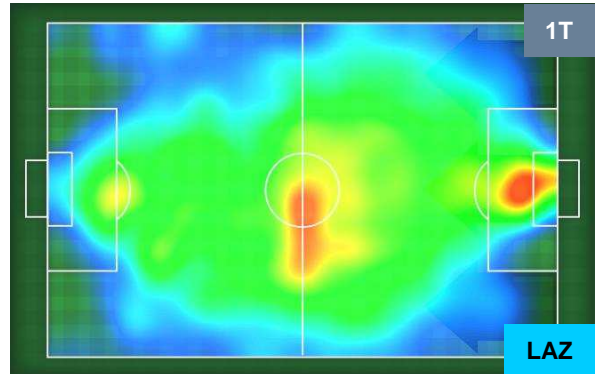

HEATMAP

INTER

INT 0

0 LAZ

LAZIO

POSIZIONI MEDIE

- Legenda:**
- 1ª Sostituzione Giocatore Entrato Giocatore Uscito
 - 2ª Sostituzione Giocatore Entrato Giocatore Uscito Giocatore Entrato in sostituzione di
 - 3ª Sostituzione Giocatore Entrato Giocatore Uscito Giocatore Entrato in sostituzione di