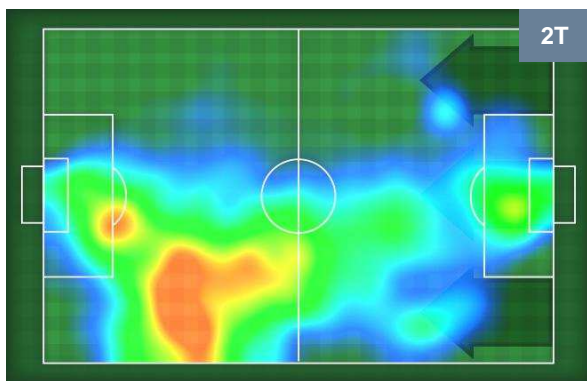

INTER **INT 0** **0** **LAZIO**

MVP (Most Valuable Player)

IVAN PERISIC	44
INTER	INT
Ruolo:	Centrocampista
Altezza:	1,87m
Peso:	79 Kg
Data Nascita:	02/02/1989
Nazionalità:	CRO
Jog 25% - Run 65% - Sprint 10% Km 11.891	
3.012	7.713 | 1.166
Statistiche	
Occasioni da gol	2
Totale tiri	2
Tiri in porta (Gol)	2(0)
Azioni attacco	6
Cross	1
Palle recuperate	3
Falli subiti	2
Minuti giocati	96'

FELIPE ANDERSON	10
LAZIO	LAZ
Ruolo:	Centrocampista
Altezza:	1,75m
Peso:	69 Kg
Data Nascita:	15/04/1993
Nazionalità:	BRA
Jog 30% - Run 56% - Sprint 14% Km 3.458	
1.025	1.946 | 0.487
Statistiche	
Occasioni da gol	3
Totale tiri	3
Tiri in porta (Gol)	1(0)
Azioni attacco	4
Cross	2
Falli subiti	1
Minuti giocati	29'

HeatMap