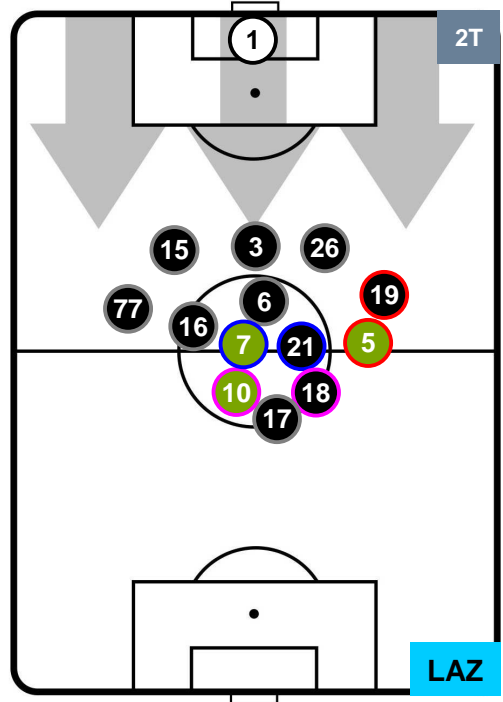

HEATMAP

INTER

INT 0

0 LAZ

LAZIO

POSIZIONI MEDIE

- Legenda:**
- 1ª Sostituzione Giocatore Entrato Giocatore Uscito
 - 2ª Sostituzione Giocatore Entrato Giocatore Uscito Giocatore Entrato in sostituzione di
 - 3ª Sostituzione Giocatore Entrato Giocatore Uscito Giocatore Entrato in sostituzione di

INTER INT 0 0 LAZ LAZIO

POSIZIONI MEDIE POSSESSO PALLA (proprio)

Legenda:

- 1ª Sostituzione Giocatore Entrato Giocatore Uscito
- 2ª Sostituzione Giocatore Entrato Giocatore Uscito Giocatore Entrato in sostituzione di
- 3ª Sostituzione Giocatore Entrato Giocatore Uscito Giocatore Entrato in sostituzione di