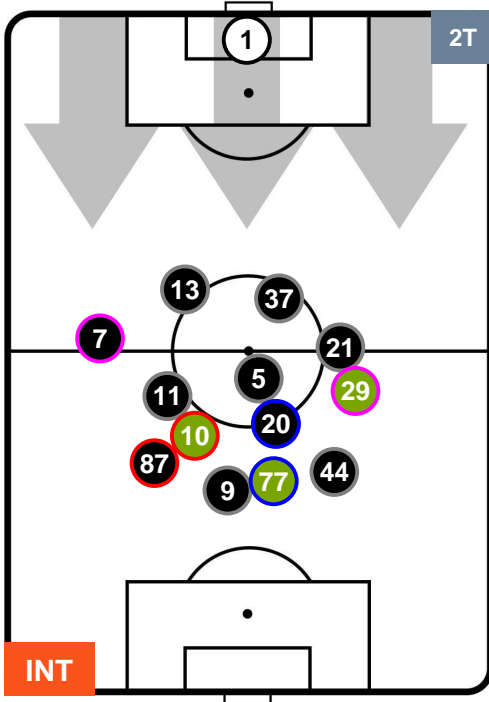

HEATMAP

INTER

INT 0

0 LAZ

LAZIO

POSIZIONI MEDIE

- Legenda:**
- 1ª Sostituzione Giocatore Entrato Giocatore Uscito
 - 2ª Sostituzione Giocatore Entrato Giocatore Uscito Giocatore Entrato in sostituzione di
 - 3ª Sostituzione Giocatore Entrato Giocatore Uscito Giocatore Entrato in sostituzione di

INTER INT 0 0 LAZ LAZIO

POSIZIONI MEDIE POSSESSO PALLA (proprio)

Legenda:

- 1ª Sostituzione Giocatore Entrato Giocatore Uscito
- 2ª Sostituzione Giocatore Entrato Giocatore Uscito Giocatore Entrato in sostituzione di
- 3ª Sostituzione Giocatore Entrato Giocatore Uscito Giocatore Entrato in sostituzione di