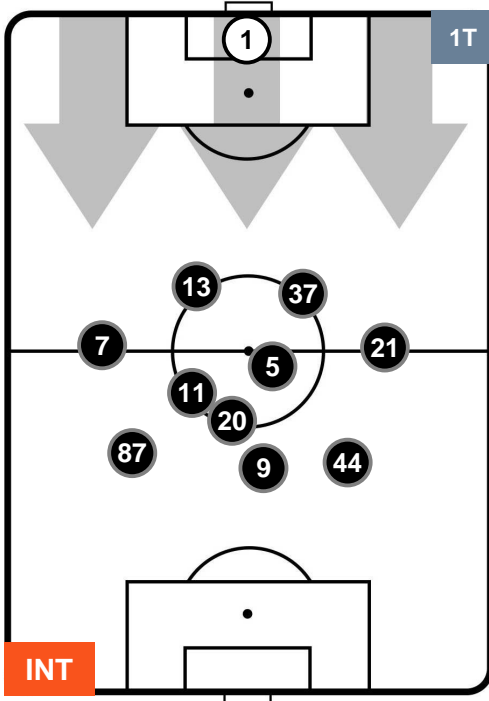

HEATMAP

INTER

INT 0

0 LAZ

LAZIO

POSIZIONI MEDIE

- Legenda:**
- 1ª Sostituzione Giocatore Entrato Giocatore Uscito
 - 2ª Sostituzione Giocatore Entrato Giocatore Uscito Giocatore Entrato in sostituzione di
 - 3ª Sostituzione Giocatore Entrato Giocatore Uscito Giocatore Entrato in sostituzione di

INTER INT 0 0 LAZ LAZIO

POSIZIONI MEDIE POSSESSO PALLA (proprio)

Legenda:

- 1ª Sostituzione Giocatore Entrato Giocatore Uscito
- 2ª Sostituzione Giocatore Entrato Giocatore Uscito Giocatore Entrato in sostituzione di
- 3ª Sostituzione Giocatore Entrato Giocatore Uscito Giocatore Entrato in sostituzione di