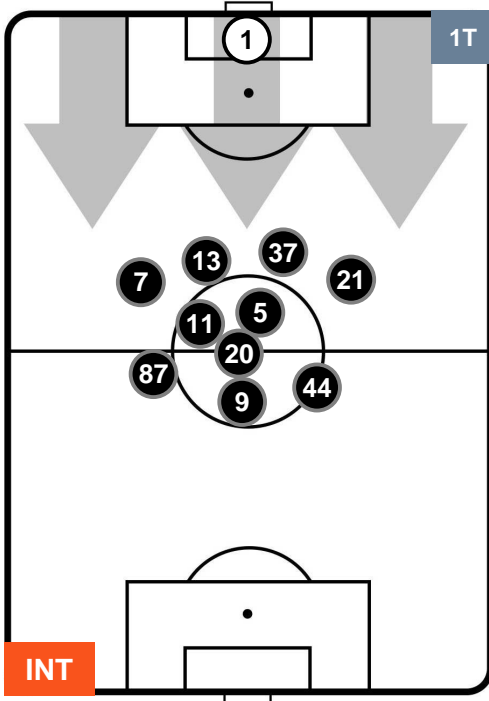

HEATMAP

INTER

INT 0

0 LAZ

LAZIO

POSIZIONI MEDIE

- Legenda:**
- 1ª Sostituzione Giocatore Entrato Giocatore Uscito
 - 2ª Sostituzione Giocatore Entrato Giocatore Uscito Giocatore Entrato in sostituzione di
 - 3ª Sostituzione Giocatore Entrato Giocatore Uscito Giocatore Entrato in sostituzione di

INTER INT 0 0 LAZ LAZIO

POSIZIONI MEDIE POSSESSO PALLA (proprio)

Legenda:

- 1ª Sostituzione Giocatore Entrato Giocatore Uscito
- 2ª Sostituzione Giocatore Entrato Giocatore Uscito Giocatore Entrato in sostituzione di
- 3ª Sostituzione Giocatore Entrato Giocatore Uscito Giocatore Entrato in sostituzione di