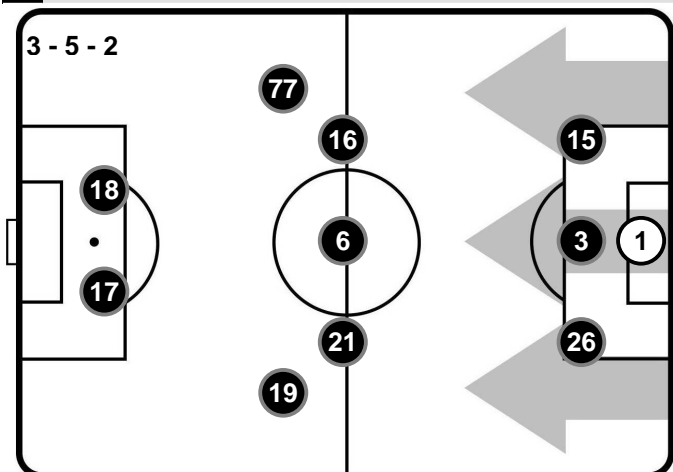

A disposizione

- 23 GUIDO GUERRIERI
- 25 IVAN VARGIC
- 4 GIL PATRIC
- 5 JORDAN LUKAKU
- 7 NANI
- 8 DUSAN BASTA
- 10 FELIPE ANDERSON
- 13 WALLACE
- 27 LUIZ FELIPE
- 30 PEDRO NETO
- 66 BRUNO JORDAO
- 96 ALESSANDRO MURGIA

Allenatore: SIMONE INZAGHI

GIANLUCA ROCCHI
ELENITO DI LIBERATORE
GIANMATTIA TASSO
ROSARIO ABISSO
ANTONIO DAMATO
GIORGIO SCHENONE