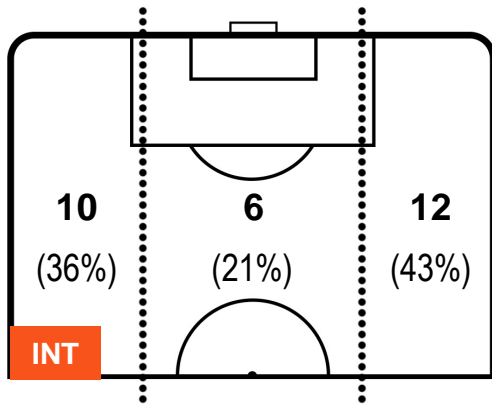

HEATMAP

INTER

INT 0

0 LAZ

LAZIO

POSIZIONI MEDIE

- Legenda:**
- 1ª Sostituzione Giocatore Entrato Giocatore Uscito
 - 2ª Sostituzione Giocatore Entrato Giocatore Uscito Giocatore Entrato in sostituzione di
 - 3ª Sostituzione Giocatore Entrato Giocatore Uscito Giocatore Entrato in sostituzione di

INTER INT 0 0 LAZ LAZIO

POSIZIONI MEDIE POSSESSO PALLA (proprio)

Legenda:

- 1ª Sostituzione Giocatore Entrato Giocatore Uscito
- 2ª Sostituzione Giocatore Entrato Giocatore Uscito Giocatore Entrato in sostituzione di
- 3ª Sostituzione Giocatore Entrato Giocatore Uscito Giocatore Entrato in sostituzione di

INTER INT 0 0 LAZ LAZIO

POSIZIONI MEDIE POSSESSO PALLA (avversario)

- Legenda:**
- 1ª Sostituzione ● Giocatore Entrato ● Giocatore Uscito
 - 2ª Sostituzione ● Giocatore Entrato ● Giocatore Uscito ■ Giocatore Entrato in sostituzione di ●
 - 3ª Sostituzione ● Giocatore Entrato ● Giocatore Uscito ■ Giocatore Entrato in sostituzione di ●

INTER INT 0 0 LAZ LAZIO

BARICENTRO

BILANCIAMENTO OFFENSIVO

INTER **INT** **0** **0** **LAZ** **LAZIO**

ZONE DI TIRO

| | | |
|---|-------------|---|
| 0 | Gol | 0 |
| 5 | In porta | 6 |
| 3 | Fuori Porta | 5 |