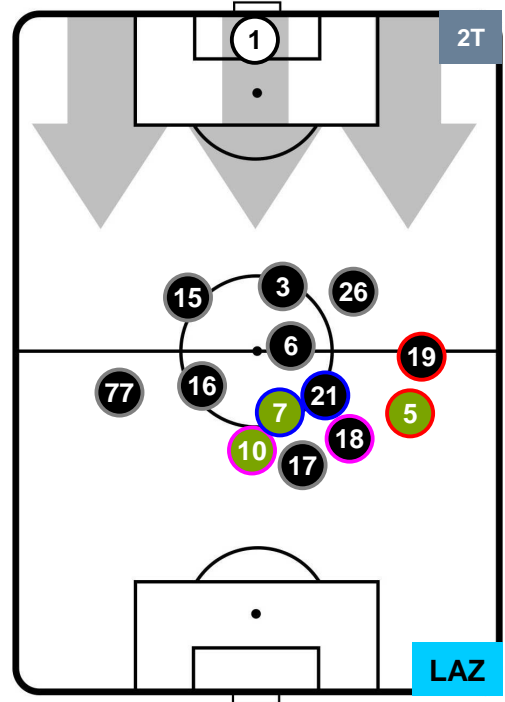

HEATMAP

INTER

INT 0

0 LAZ

LAZIO

POSIZIONI MEDIE

- Legenda:**
- 1ª Sostituzione Giocatore Entrato Giocatore Uscito
 - 2ª Sostituzione Giocatore Entrato Giocatore Uscito Giocatore Entrato in sostituzione di
 - 3ª Sostituzione Giocatore Entrato Giocatore Uscito Giocatore Entrato in sostituzione di

INTER INT 0 0 LAZ LAZIO

POSIZIONI MEDIE POSSESSO PALLA (proprio)

Legenda:

- 1ª Sostituzione Giocatore Entrato Giocatore Uscito
- 2ª Sostituzione Giocatore Entrato Giocatore Uscito Giocatore Entrato in sostituzione di
- 3ª Sostituzione Giocatore Entrato Giocatore Uscito Giocatore Entrato in sostituzione di