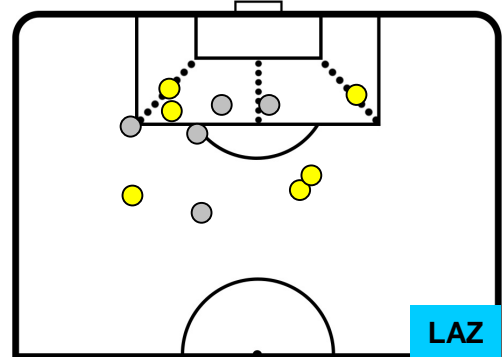

INTER INT 0 0 LAZ LAZIO

POSIZIONI MEDIE POSSESSO PALLA (avversario)

- Legenda:**
- 1ª Sostituzione ● Giocatore Entrato ● Giocatore Uscito
 - 2ª Sostituzione ● Giocatore Entrato ● Giocatore Uscito ■ Giocatore Entrato in sostituzione di ●
 - 3ª Sostituzione ● Giocatore Entrato ● Giocatore Uscito ■ Giocatore Entrato in sostituzione di ●

INTER INT 0 0 LAZ LAZIO

BARICENTRO

BILANCIAMENTO OFFENSIVO

INTER **INT** **0** **0** **LAZ** **LAZIO**

ZONE DI TIRO

| | | |
|---|-------------|---|
| 0 | Gol | 0 |
| 5 | In porta | 6 |
| 3 | Fuori Porta | 5 |