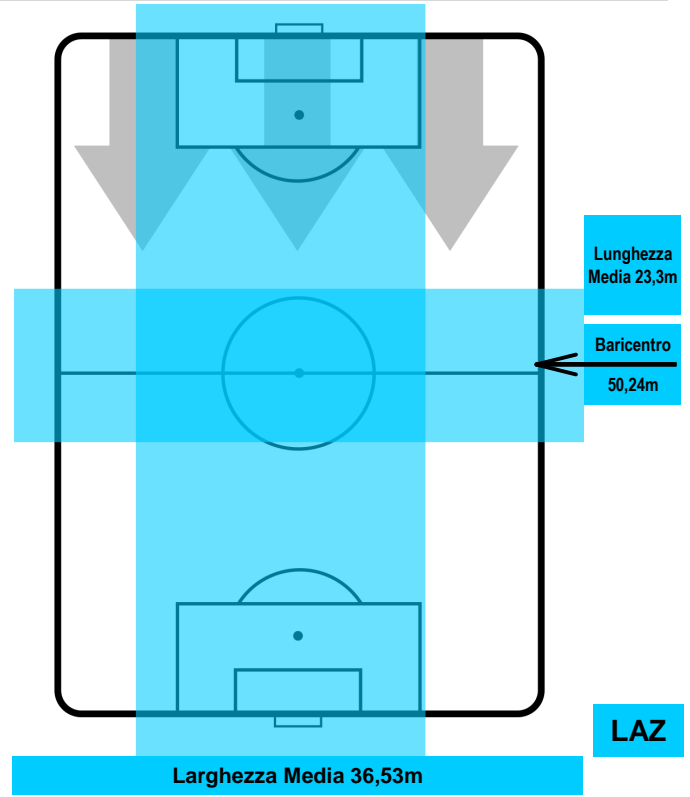

HEATMAP

INTER

INT 0

0 LAZ

LAZIO

POSIZIONI MEDIE

- Legenda:**
- 1ª Sostituzione Giocatore Entrato Giocatore Uscito
 - 2ª Sostituzione Giocatore Entrato Giocatore Uscito Giocatore Entrato in sostituzione di
 - 3ª Sostituzione Giocatore Entrato Giocatore Uscito Giocatore Entrato in sostituzione di

INTER INT 0 0 LAZ LAZIO

POSIZIONI MEDIE POSSESSO PALLA (avversario)

- Legenda:**
- 1ª Sostituzione ● Giocatore Entrato ● Giocatore Uscito
 - 2ª Sostituzione ● Giocatore Entrato ● Giocatore Uscito ■ Giocatore Entrato in sostituzione di ●
 - 3ª Sostituzione ● Giocatore Entrato ● Giocatore Uscito ■ Giocatore Entrato in sostituzione di ●

INTER INT 0 0 LAZ LAZIO

BARICENTRO

BILANCIAMENTO OFFENSIVO

INTER **INT** **0** **0** **LAZ** **LAZIO**

ZONE DI TIRO

| | | |
|---|-------------|---|
| 0 | Gol | 0 |
| 5 | In porta | 6 |
| 3 | Fuori Porta | 5 |

CROSS IN GIOCO

PALLE RECUPERATE

INTER **INT 0** **0** **LAZIO**

MVP (Most Valuable Player)

| | |
|--|-----------------------------|
| IVAN PERISIC | 44 |
| INTER | INT |
| Ruolo: | Centrocampista |
| Altezza: | 1,87m |
| Peso: | 79 Kg |
| Data Nascita: | 02/02/1989 |
| Nazionalità: | CRO |
| Jog 25% - Run 65% - Sprint 10% Km 11.891 | |
| 3.012 | 7.713 1.166 |
| Statistiche | |
| Occasioni da gol | 2 |
| Totale tiri | 2 |
| Tiri in porta (Gol) | 2(0) |
| Azioni attacco | 6 |
| Cross | 1 |
| Palle recuperate | 3 |
| Falli subiti | 2 |
| Minuti giocati | 96' |