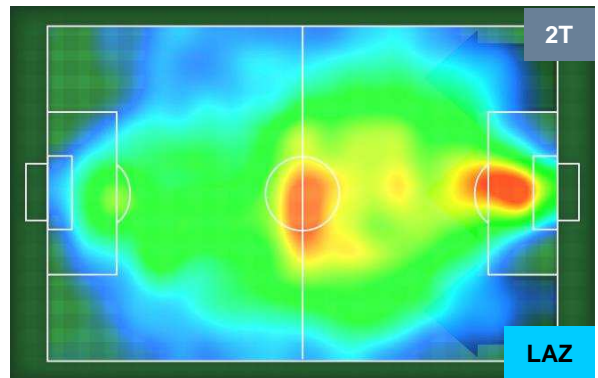

HEATMAP

INTER

INT 0

0 LAZ

LAZIO

POSIZIONI MEDIE

- Legenda:**
- 1ª Sostituzione Giocatore Entrato Giocatore Uscito
 - 2ª Sostituzione Giocatore Entrato Giocatore Uscito Giocatore Entrato in sostituzione di
 - 3ª Sostituzione Giocatore Entrato Giocatore Uscito Giocatore Entrato in sostituzione di