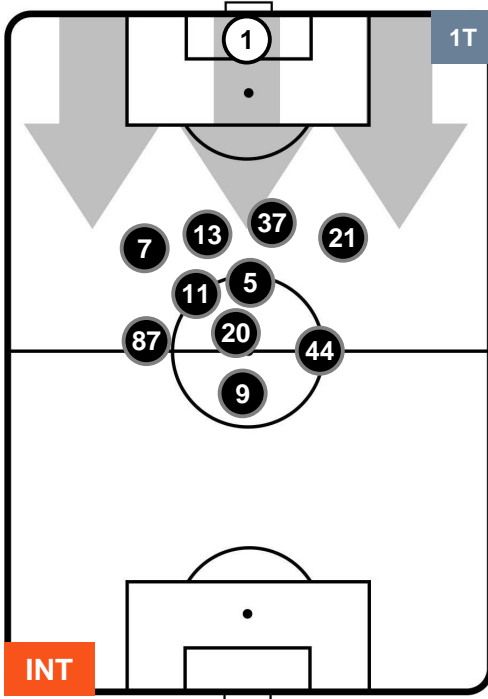

HEATMAP

INTER

INT 0

0 LAZ

LAZIO

POSIZIONI MEDIE

- Legenda:**
- 1ª Sostituzione Giocatore Entrato Giocatore Uscito
 - 2ª Sostituzione Giocatore Entrato Giocatore Uscito Giocatore Entrato in sostituzione di
 - 3ª Sostituzione Giocatore Entrato Giocatore Uscito Giocatore Entrato in sostituzione di

INTER INT 0 0 LAZ LAZIO

POSIZIONI MEDIE POSSESSO PALLA (proprio)

Legenda:

- 1ª Sostituzione Giocatore Entrato Giocatore Uscito
- 2ª Sostituzione Giocatore Entrato Giocatore Uscito Giocatore Entrato in sostituzione di
- 3ª Sostituzione Giocatore Entrato Giocatore Uscito Giocatore Entrato in sostituzione di

INTER INT 0 0 LAZ LAZIO

POSIZIONI MEDIE POSSESSO PALLA (avversario)

- Legenda:**
- 1ª Sostituzione ● Giocatore Entrato ● Giocatore Uscito
 - 2ª Sostituzione ● Giocatore Entrato ● Giocatore Uscito ■ Giocatore Entrato in sostituzione di ●
 - 3ª Sostituzione ● Giocatore Entrato ● Giocatore Uscito ■ Giocatore Entrato in sostituzione di ●