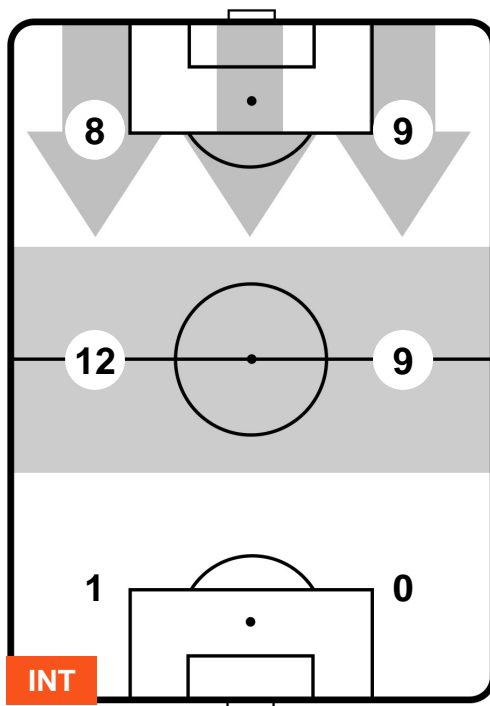

INTER INT 0 0 LAZ LAZIO

BARICENTRO

BILANCIAMENTO OFFENSIVO

INTER **INT** **0** **0** **LAZ** **LAZIO**

ZONE DI TIRO

| | | |
|---|-------------|---|
| 0 | Gol | 0 |
| 5 | In porta | 6 |
| 3 | Fuori Porta | 5 |

CROSS IN GIOCO

PALLE RECUPERATE

INTER **INT 0** **0** **LAZIO**

MVP (Most Valuable Player)

| | |
|--|-----------------------------|
| IVAN PERISIC | 44 |
| INTER | INT |
| Ruolo: | Centrocampista |
| Altezza: | 1,87m |
| Peso: | 79 Kg |
| Data Nascita: | 02/02/1989 |
| Nazionalità: | CRO |
| Jog 25% - Run 65% - Sprint 10% Km 11.891 | |
| 3.012 | 7.713 1.166 |
| Statistiche | |
| Occasioni da gol | 2 |
| Totale tiri | 2 |
| Tiri in porta (Gol) | 2(0) |
| Azioni attacco | 6 |
| Cross | 1 |
| Palle recuperate | 3 |
| Falli subiti | 2 |
| Minuti giocati | 96' |