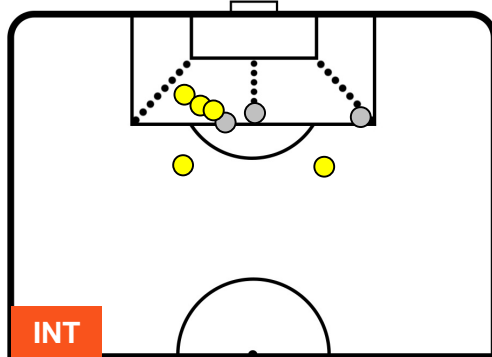

INTER INT 0 0 LAZ LAZIO

BARICENTRO

BILANCIAMENTO OFFENSIVO

INTER **INT** **0** **0** **LAZ** **LAZIO**

ZONE DI TIRO

| | | |
|---|-------------|---|
| 0 | Gol | 0 |
| 5 | In porta | 6 |
| 3 | Fuori Porta | 5 |

CROSS IN GIOCO

PALLE RECUPERATE

INTER **INT 0** **0** **LAZIO**

MVP (Most Valuable Player)

| | |
|--|-----------------------------|
| IVAN PERISIC | 44 |
| INTER | INT |
| Ruolo: | Centrocampista |
| Altezza: | 1,87m |
| Peso: | 79 Kg |
| Data Nascita: | 02/02/1989 |
| Nazionalità: | CRO |
| Jog 25% - Run 65% - Sprint 10% Km 11.891 | |
| 3.012 | 7.713 1.166 |
| Statistiche | |
| Occasioni da gol | 2 |
| Totale tiri | 2 |
| Tiri in porta (Gol) | 2(0) |
| Azioni attacco | 6 |
| Cross | 1 |
| Palle recuperate | 3 |
| Falli subiti | 2 |
| Minuti giocati | 96' |