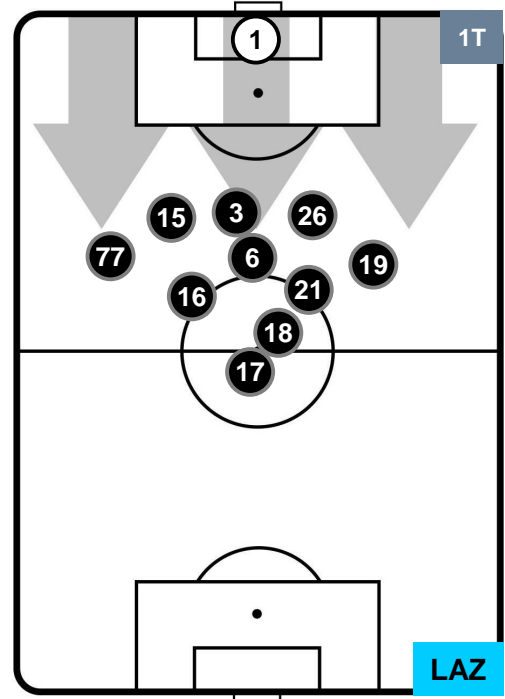

HEATMAP

INTER

INT 0

0 LAZ

LAZIO

POSIZIONI MEDIE

- Legenda:**
- 1ª Sostituzione Giocatore Entrato Giocatore Uscito
 - 2ª Sostituzione Giocatore Entrato Giocatore Uscito Giocatore Entrato in sostituzione di
 - 3ª Sostituzione Giocatore Entrato Giocatore Uscito Giocatore Entrato in sostituzione di

INTER INT 0 0 LAZ LAZIO

POSIZIONI MEDIE POSSESSO PALLA (proprio)

Legenda:

- 1ª Sostituzione Giocatore Entrato Giocatore Uscito
- 2ª Sostituzione Giocatore Entrato Giocatore Uscito Giocatore Entrato in sostituzione di
- 3ª Sostituzione Giocatore Entrato Giocatore Uscito Giocatore Entrato in sostituzione di

INTER INT 0 0 LAZ LAZIO

POSIZIONI MEDIE POSSESSO PALLA (avversario)

- Legenda:**
- 1ª Sostituzione ● Giocatore Entrato ● Giocatore Uscito
 - 2ª Sostituzione ● Giocatore Entrato ● Giocatore Uscito ■ Giocatore Entrato in sostituzione di ●
 - 3ª Sostituzione ● Giocatore Entrato ● Giocatore Uscito ■ Giocatore Entrato in sostituzione di ●