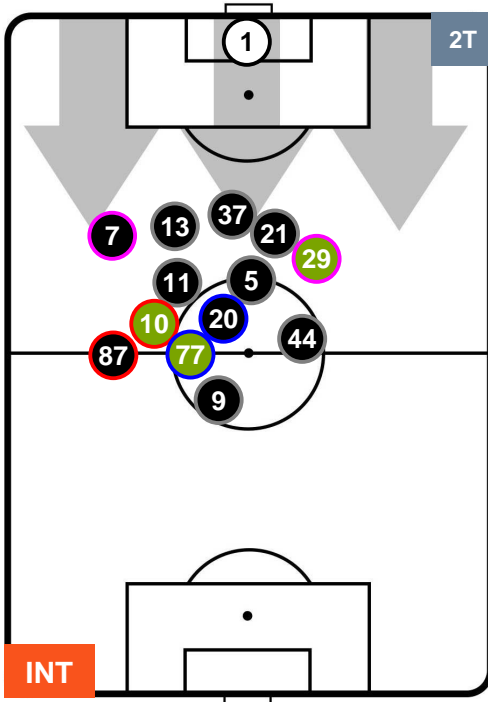

HEATMAP

INTER

INT 0

0 LAZ

LAZIO

POSIZIONI MEDIE

- Legenda:**
- 1ª Sostituzione Giocatore Entrato Giocatore Uscito
 - 2ª Sostituzione Giocatore Entrato Giocatore Uscito Giocatore Entrato in sostituzione di
 - 3ª Sostituzione Giocatore Entrato Giocatore Uscito Giocatore Entrato in sostituzione di

INTER INT 0 0 LAZ LAZIO

POSIZIONI MEDIE POSSESSO PALLA (proprio)

Legenda:

- 1ª Sostituzione Giocatore Entrato Giocatore Uscito
- 2ª Sostituzione Giocatore Entrato Giocatore Uscito Giocatore Entrato in sostituzione di
- 3ª Sostituzione Giocatore Entrato Giocatore Uscito Giocatore Entrato in sostituzione di

INTER INT 0 0 LAZ LAZIO

POSIZIONI MEDIE POSSESSO PALLA (avversario)

- Legenda:**
- 1ª Sostituzione ● Giocatore Entrato ● Giocatore Uscito
 - 2ª Sostituzione ● Giocatore Entrato ● Giocatore Uscito ■ Giocatore Entrato in sostituzione di ●
 - 3ª Sostituzione ● Giocatore Entrato ● Giocatore Uscito ■ Giocatore Entrato in sostituzione di ●