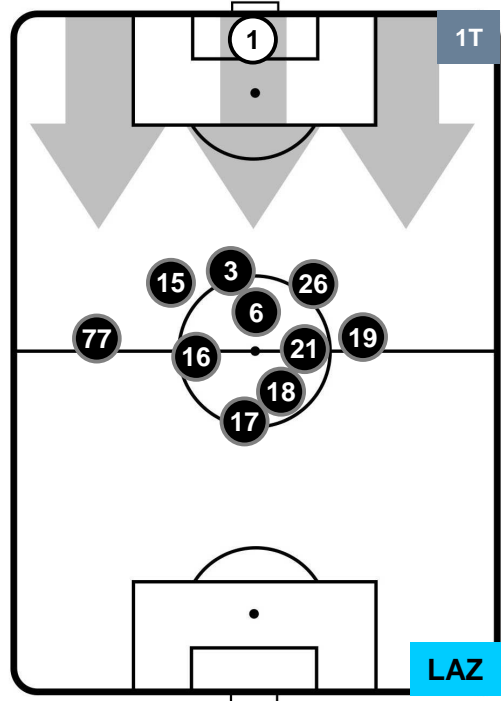

HEATMAP

INTER

INT 0

0 LAZ

LAZIO

POSIZIONI MEDIE

- Legenda:**
- 1ª Sostituzione Giocatore Entrato Giocatore Uscito
 - 2ª Sostituzione Giocatore Entrato Giocatore Uscito Giocatore Entrato in sostituzione di
 - 3ª Sostituzione Giocatore Entrato Giocatore Uscito Giocatore Entrato in sostituzione di

INTER INT 0 0 LAZ LAZIO

POSIZIONI MEDIE POSSESSO PALLA (proprio)

Legenda:

- 1ª Sostituzione Giocatore Entrato Giocatore Uscito
- 2ª Sostituzione Giocatore Entrato Giocatore Uscito Giocatore Entrato in sostituzione di
- 3ª Sostituzione Giocatore Entrato Giocatore Uscito Giocatore Entrato in sostituzione di