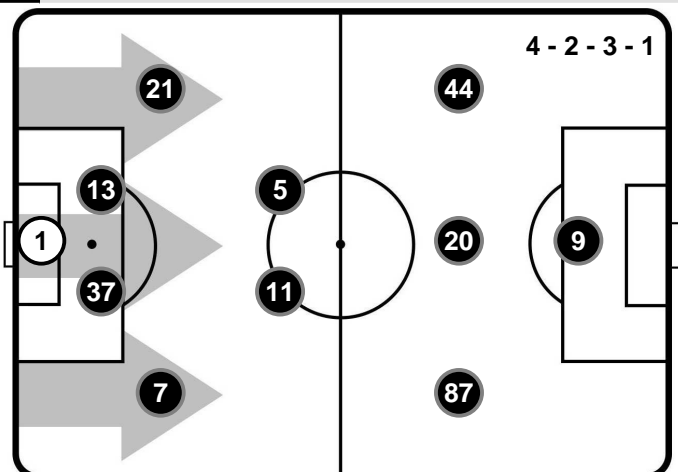

INTER

INT 0

0 LAZ

LAZIO

FORMAZIONI

INTER

- 1 SAMIR HANDANOVIC (P)
- 7 JOAO CANELO
- 37 MILAN SKRINIAR
- 13 ANDREA RANOCCHIA
- 21 DAVIDE SANTON
- 11 MATIAS VECINO
- 5 ROBERTO GAGLIARDINI
- 87 ANTONIO CANDREVA
- 20 BORJA VALERO
- 44 IVAN PERISIC
- 9 MAURO ICARDI