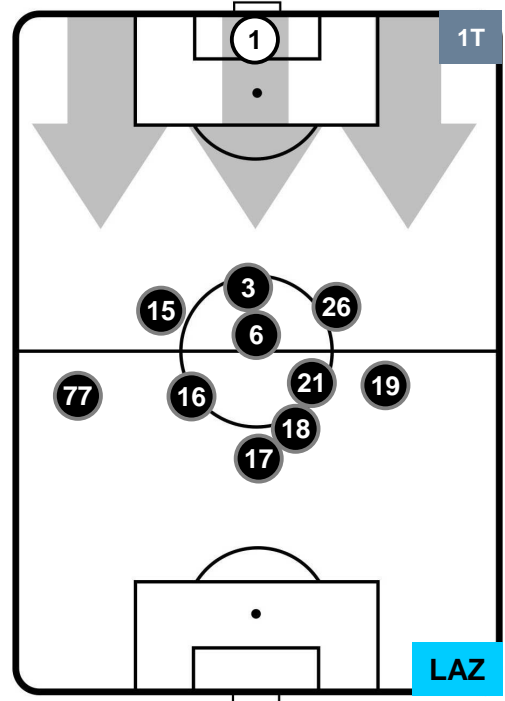

HEATMAP

INTER

INT 0

0 LAZ

LAZIO

POSIZIONI MEDIE

- Legenda:**
- 1ª Sostituzione Giocatore Entrato Giocatore Uscito
 - 2ª Sostituzione Giocatore Entrato Giocatore Uscito Giocatore Entrato in sostituzione di
 - 3ª Sostituzione Giocatore Entrato Giocatore Uscito Giocatore Entrato in sostituzione di

INTER INT 0 0 LAZ LAZIO

POSIZIONI MEDIE POSSESSO PALLA (proprio)

Legenda:

- 1ª Sostituzione Giocatore Entrato Giocatore Uscito
- 2ª Sostituzione Giocatore Entrato Giocatore Uscito Giocatore Entrato in sostituzione di
- 3ª Sostituzione Giocatore Entrato Giocatore Uscito Giocatore Entrato in sostituzione di