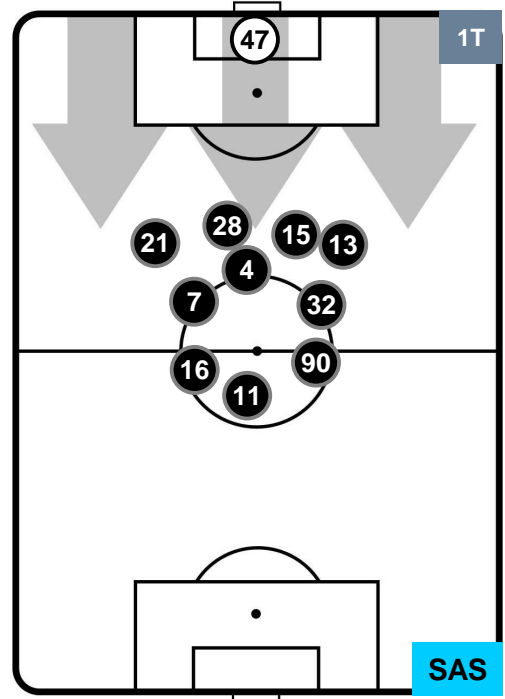

### Jog-Run-Sprint (km 113.811)

27.734	75.219	10.858
--------	--------	--------

ROMA

ROM 1

1 SAS

SASSUOLO

## HEATMAP

ROMA ROM 1 SAS 1 SASSUOLO

POSIZIONI MEDIE

- Legenda:**
- 1ª Sostituzione Giocatore Entrato Giocatore Uscito
  - 2ª Sostituzione Giocatore Entrato Giocatore Uscito Giocatore Entrato in sostituzione di
  - 3ª Sostituzione Giocatore Entrato Giocatore Uscito Giocatore Entrato in sostituzione di