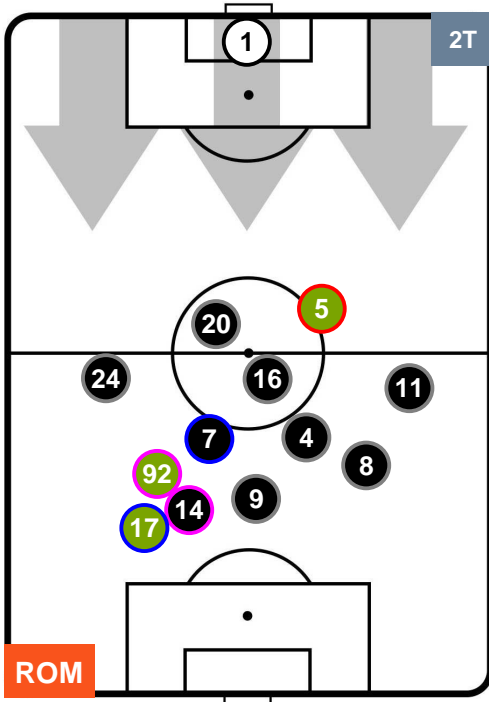

## HEATMAP

ROMA ROM 1 SAS 1 SASSUOLO

POSIZIONI MEDIE

- Legenda:**
- 1ª Sostituzione Giocatore Entrato Giocatore Uscito
  - 2ª Sostituzione Giocatore Entrato Giocatore Uscito Giocatore Entrato in sostituzione di
  - 3ª Sostituzione Giocatore Entrato Giocatore Uscito Giocatore Entrato in sostituzione di

## POSIZIONI MEDIE POSSESSO PALLA (proprio)

- Legenda:**
- 1ª Sostituzione ● Giocatore Entrato ● Giocatore Uscito
  - 2ª Sostituzione ● Giocatore Entrato ● Giocatore Uscito ■ Giocatore Entrato in sostituzione di ●
  - 3ª Sostituzione ● Giocatore Entrato ● Giocatore Uscito ■ Giocatore Entrato in sostituzione di ●