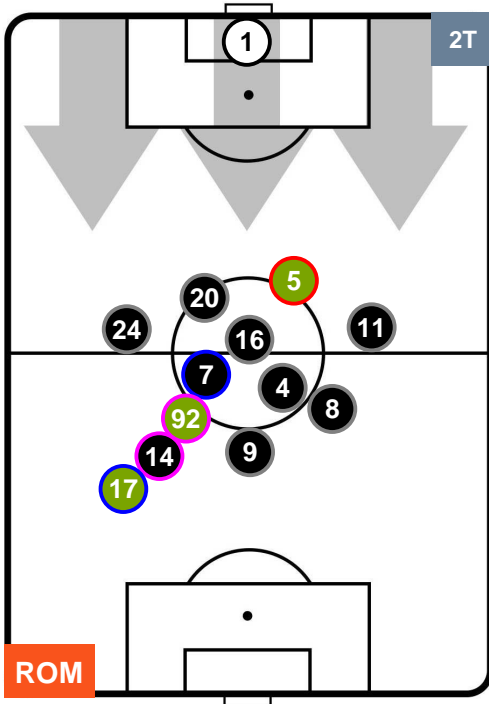

### Jog-Run-Sprint (km 113.811)

27.734	75.219	10.858
--------	--------	--------

ROMA

ROM 1

1 SAS

SASSUOLO

## HEATMAP

ROMA ROM 1 SAS 1 SASSUOLO

POSIZIONI MEDIE

- Legenda:**
- 1ª Sostituzione Giocatore Entrato Giocatore Uscito
  - 2ª Sostituzione Giocatore Entrato Giocatore Uscito Giocatore Entrato in sostituzione di
  - 3ª Sostituzione Giocatore Entrato Giocatore Uscito Giocatore Entrato in sostituzione di