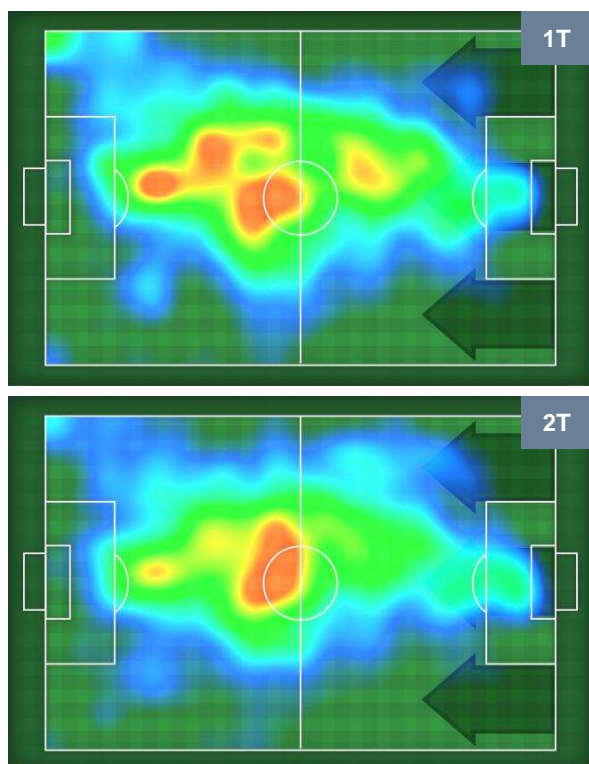

ROMA

ROM 1

1 SAS

SASSUOLO

MVP (Most Valuable Player)

LORENZO PELLEGRINI		7
ROMA	ROM	
Ruolo:	Centrocampista	
Altezza:	1,86m	
Peso:	77 Kg	
Data Nascita:	19/06/1996	
Nazionalità:	ITA	
Jog 20% - Run 70% - Sprint 10% Km 10.959		
2.17	7.623	1.166
Statistiche		
Gol	1	
Occasioni da gol	1	
Totale tiri	1	
Tiri in porta (Gol)	1(1)	
Azioni attacco	2	
Cross	3	
Palle recuperate	1	
Minuti giocati	81'	

SIMONE MISSIROLI		7
SASSUOLO	SAS	
Ruolo:	Centrocampista	
Altezza:	1,91m	
Peso:	74 Kg	
Data Nascita:	23/05/1986	
Nazionalità:	ITA	
Jog 20% - Run 69% - Sprint 11% Km 12.212		
2.499	8.366	1.347
Statistiche		
Gol	1	
Occasioni da gol	1	
Totale tiri	3	
Tiri in porta (Gol)	1(1)	
Azioni attacco	2	
Cross	1	
Palle recuperate	3	
Falli subiti	1	
Minuti giocati	95'	

HeatMap