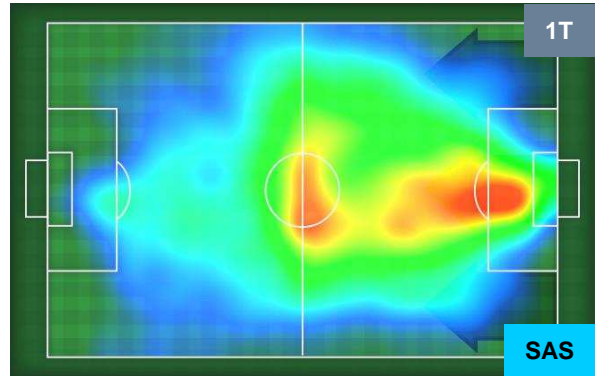

### Jog-Run-Sprint (km 113.811)

27.734	75.219	10.858
--------	--------	--------

ROMA

ROM 1

1 SAS

SASSUOLO

## HEATMAP

ROMA ROM 1 SAS 1 SASSUOLO

POSIZIONI MEDIE

- Legenda:**
- 1ª Sostituzione Giocatore Entrato Giocatore Uscito
  - 2ª Sostituzione Giocatore Entrato Giocatore Uscito Giocatore Entrato in sostituzione di
  - 3ª Sostituzione Giocatore Entrato Giocatore Uscito Giocatore Entrato in sostituzione di