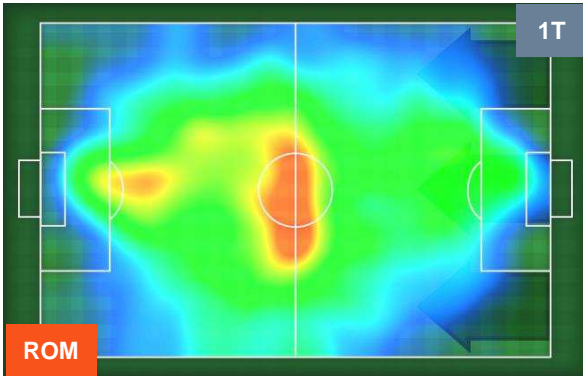

### Jog-Run-Sprint (km 113.811)

27.734	75.219	10.858
--------	--------	--------

ROMA

ROM 1

1 SAS

SASSUOLO

## HEATMAP

ROMA ROM 1 SAS 1 SASSUOLO

POSIZIONI MEDIE

- Legenda:**
- 1ª Sostituzione Giocatore Entrato Giocatore Uscito
  - 2ª Sostituzione Giocatore Entrato Giocatore Uscito Giocatore Entrato in sostituzione di
  - 3ª Sostituzione Giocatore Entrato Giocatore Uscito Giocatore Entrato in sostituzione di