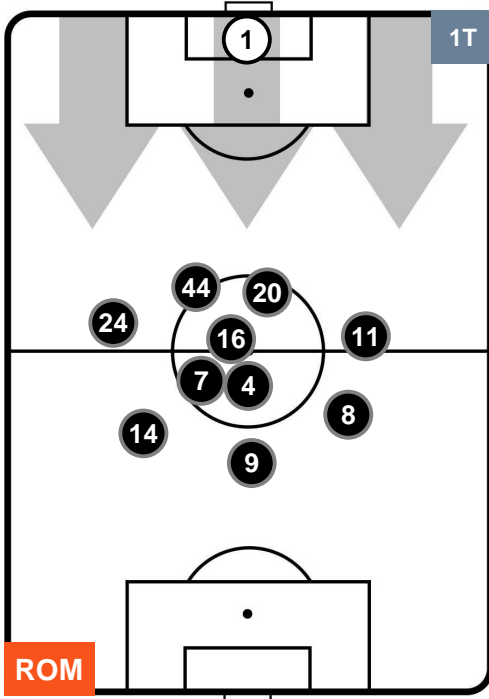

### Jog-Run-Sprint (km 113.811)

27.734	75.219	10.858
--------	--------	--------

ROMA

ROM 1

1 SAS

SASSUOLO

## HEATMAP

ROMA ROM 1 SAS 1 SASSUOLO

POSIZIONI MEDIE

- Legenda:**
- 1ª Sostituzione Giocatore Entrato Giocatore Uscito
  - 2ª Sostituzione Giocatore Entrato Giocatore Uscito Giocatore Entrato in sostituzione di
  - 3ª Sostituzione Giocatore Entrato Giocatore Uscito Giocatore Entrato in sostituzione di