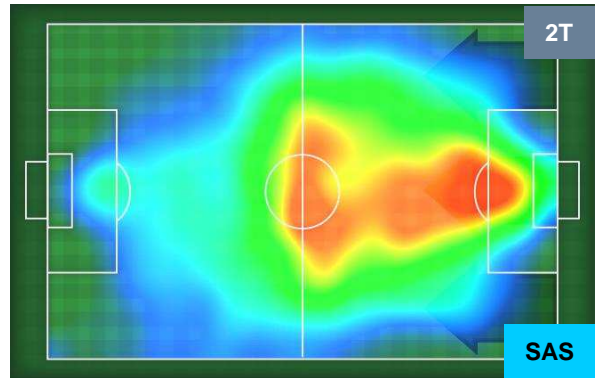

## HEATMAP

ROMA ROM 1 SAS 1 SASSUOLO

POSIZIONI MEDIE

- Legenda:**
- 1ª Sostituzione Giocatore Entrato Giocatore Uscito
  - 2ª Sostituzione Giocatore Entrato Giocatore Uscito Giocatore Entrato in sostituzione di
  - 3ª Sostituzione Giocatore Entrato Giocatore Uscito Giocatore Entrato in sostituzione di