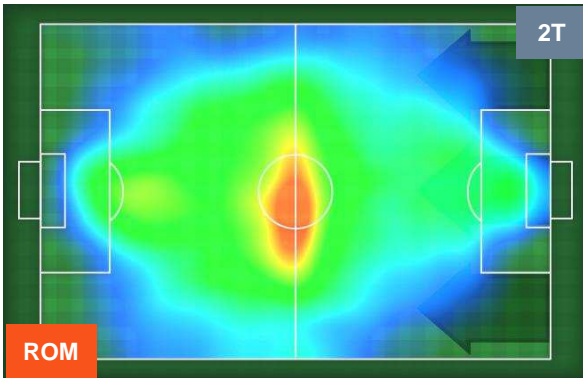

## HEATMAP

ROMA ROM 1 SAS 1 SASSUOLO

POSIZIONI MEDIE

- Legenda:**
- 1ª Sostituzione Giocatore Entrato Giocatore Uscito
  - 2ª Sostituzione Giocatore Entrato Giocatore Uscito Giocatore Entrato in sostituzione di
  - 3ª Sostituzione Giocatore Entrato Giocatore Uscito Giocatore Entrato in sostituzione di