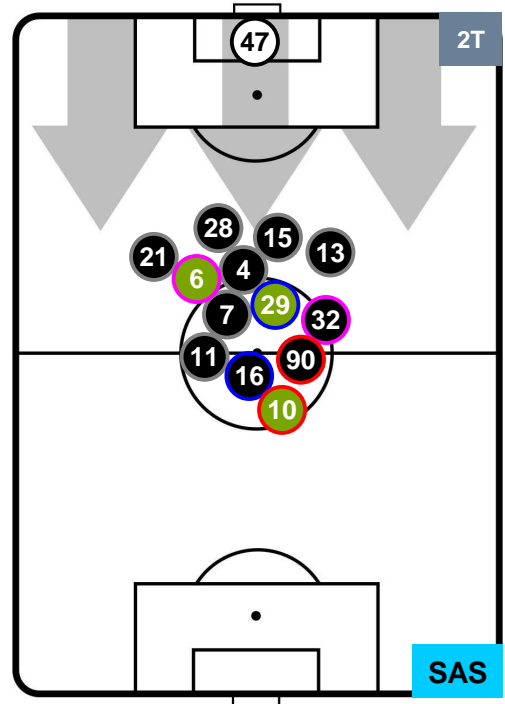

### Jog-Run-Sprint (km 113.811)

27.734	75.219	10.858
--------	--------	--------

ROMA

ROM 1

1 SAS

SASSUOLO

## HEATMAP

ROMA ROM 1 SAS 1 SASSUOLO

POSIZIONI MEDIE

- Legenda:**
- 1ª Sostituzione Giocatore Entrato Giocatore Uscito
  - 2ª Sostituzione Giocatore Entrato Giocatore Uscito Giocatore Entrato in sostituzione di
  - 3ª Sostituzione Giocatore Entrato Giocatore Uscito Giocatore Entrato in sostituzione di