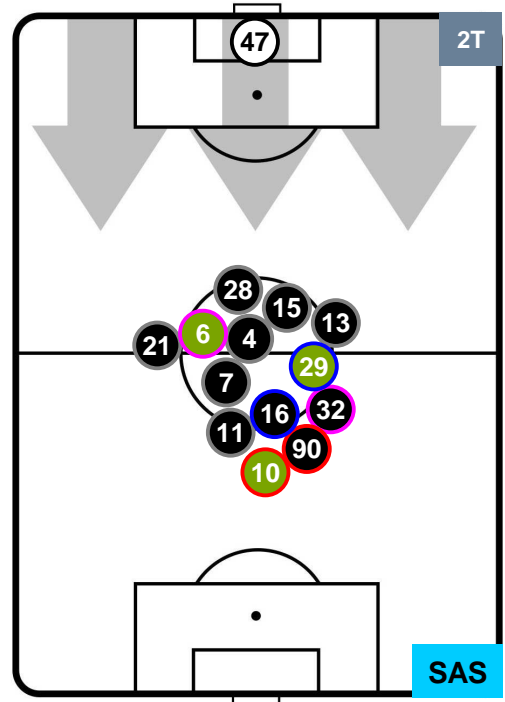

ROMA

ROM 1

1 SAS

SASSUOLO

POSIZIONI MEDIE POSSESSO PALLA (proprio)

1. **Legenda:**
2. 1ª Sostituzione ● Giocatore Entrato ● Giocatore Uscito
   - 2ª Sostituzione ● Giocatore Entrato ● Giocatore Uscito ■ Giocatore Entrato in sostituzione di ●
   - 3ª Sostituzione ● Giocatore Entrato ● Giocatore Uscito ■ Giocatore Entrato in sostituzione di ●