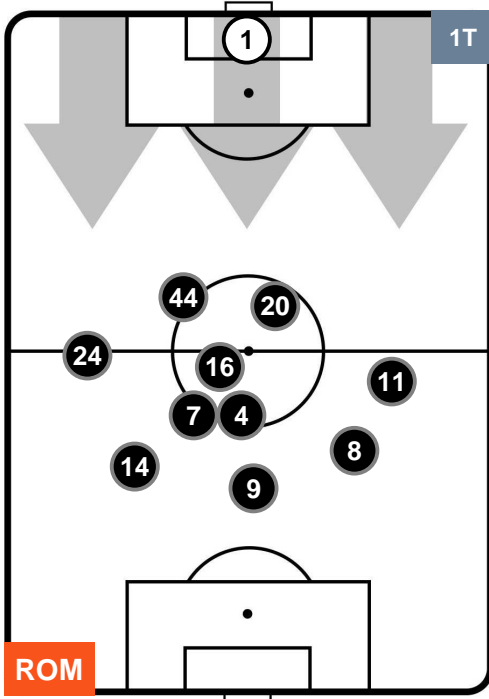

## HEATMAP

ROMA ROM 1 SAS 1 SASSUOLO

POSIZIONI MEDIE

- Legenda:**
- 1ª Sostituzione Giocatore Entrato Giocatore Uscito
  - 2ª Sostituzione Giocatore Entrato Giocatore Uscito Giocatore Entrato in sostituzione di
  - 3ª Sostituzione Giocatore Entrato Giocatore Uscito Giocatore Entrato in sostituzione di

## POSIZIONI MEDIE POSSESSO PALLA (proprio)

- Legenda:**
- 1ª Sostituzione ● Giocatore Entrato ● Giocatore Uscito
  - 2ª Sostituzione ● Giocatore Entrato ● Giocatore Uscito ■ Giocatore Entrato in sostituzione di ●
  - 3ª Sostituzione ● Giocatore Entrato ● Giocatore Uscito ■ Giocatore Entrato in sostituzione di ●