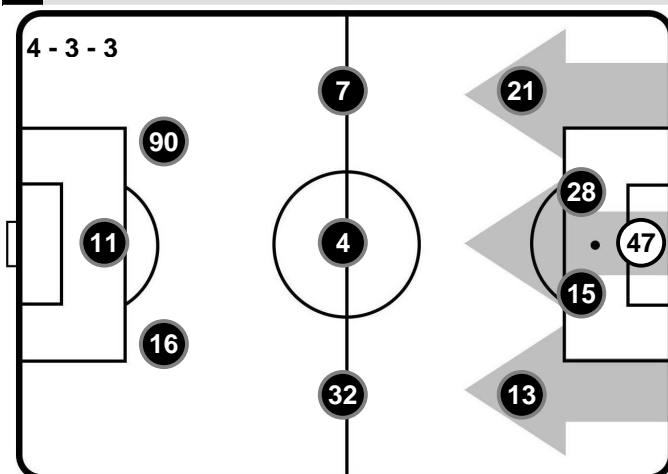

A disposizione

- 70 LEONARDO MARSON
- 77 GIANLUCA PEGOLO
- 6 LUCA MAZZITELLI
- 10 ALESSANDRO MATRI
- 17 NICHOLAS PIERINI
- 22 DAVIDE FRATTESI
- 23 MARCELLO GAZZOLA
- 26 ROGERIO
- 29 FRANCESCO CASSATA
- 39 CRISTIAN DELL'ORCO

Allenatore: GIUSEPPE IACHINI

DANIELE ORSATO
LORENZO GORI
MATTEO BOTTEGONI
EUGENIO ABBATTISTA
MICHAEL FABBRI
FRANCESCO SAIA