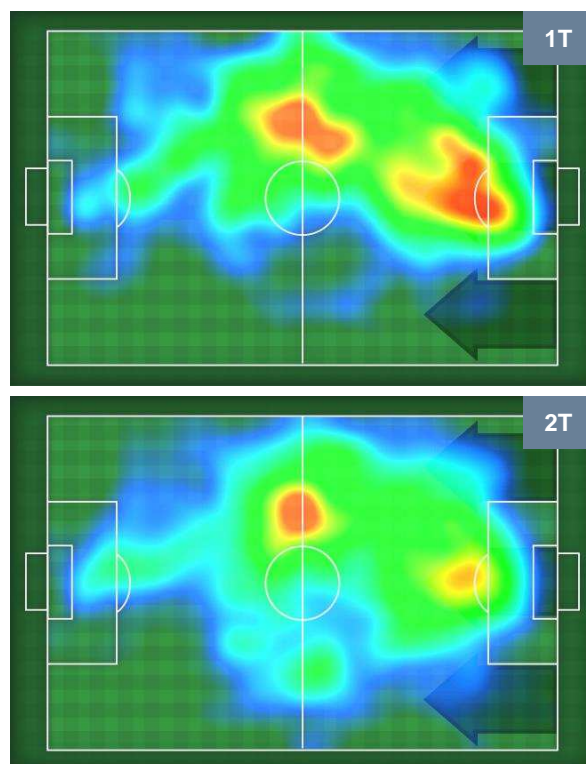

ROMA

ROM 1

1 SAS

SASSUOLO

MVP (Most Valuable Player)

LORENZO PELLEGRINI		7
ROMA	ROM	
Ruolo:	Centrocampista	
Altezza:	1,86m	
Peso:	77 Kg	
Data Nascita:	19/06/1996	
Nazionalità:	ITA	
Jog 20% - Run 70% - Sprint 10% Km 10.959		
2.17	7.623	1.166
Statistiche		
Gol	1	
Occasioni da gol	1	
Totale tiri	1	
Tiri in porta (Gol)	1(1)	
Azioni attacco	2	
Cross	3	
Palle recuperate	1	
Minuti giocati	81'	

SIMONE MISSIROLI		7
SASSUOLO	SAS	
Ruolo:	Centrocampista	
Altezza:	1,91m	
Peso:	74 Kg	
Data Nascita:	23/05/1986	
Nazionalità:	ITA	
Jog 20% - Run 69% - Sprint 11% Km 12.212		
2.499	8.366	1.347
Statistiche		
Gol	1	
Occasioni da gol	1	
Totale tiri	3	
Tiri in porta (Gol)	1(1)	
Azioni attacco	2	
Cross	1	
Palle recuperate	3	
Falli subiti	1	
Minuti giocati	95'	

HeatMap