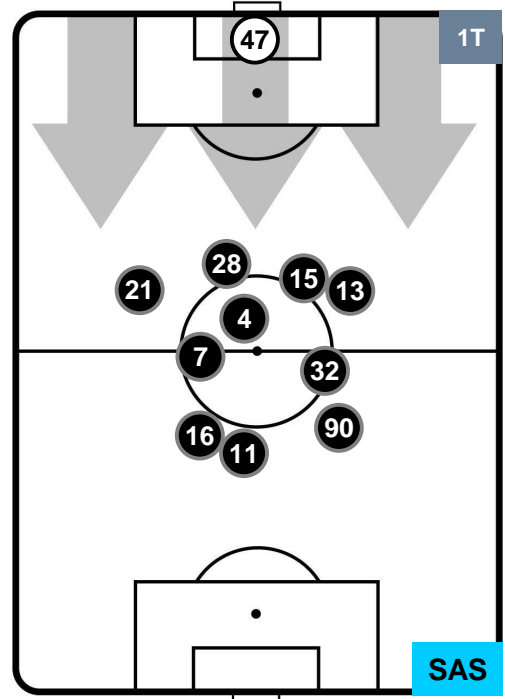

## HEATMAP

ROMA ROM 1 SAS 1 SASSUOLO

POSIZIONI MEDIE

- Legenda:**
- 1ª Sostituzione Giocatore Entrato Giocatore Uscito
  - 2ª Sostituzione Giocatore Entrato Giocatore Uscito Giocatore Entrato in sostituzione di
  - 3ª Sostituzione Giocatore Entrato Giocatore Uscito Giocatore Entrato in sostituzione di

## POSIZIONI MEDIE POSSESSO PALLA (proprio)

- Legenda:**
- 1ª Sostituzione ● Giocatore Entrato ● Giocatore Uscito
  - 2ª Sostituzione ● Giocatore Entrato ● Giocatore Uscito ■ Giocatore Entrato in sostituzione di ●
  - 3ª Sostituzione ● Giocatore Entrato ● Giocatore Uscito ■ Giocatore Entrato in sostituzione di ●