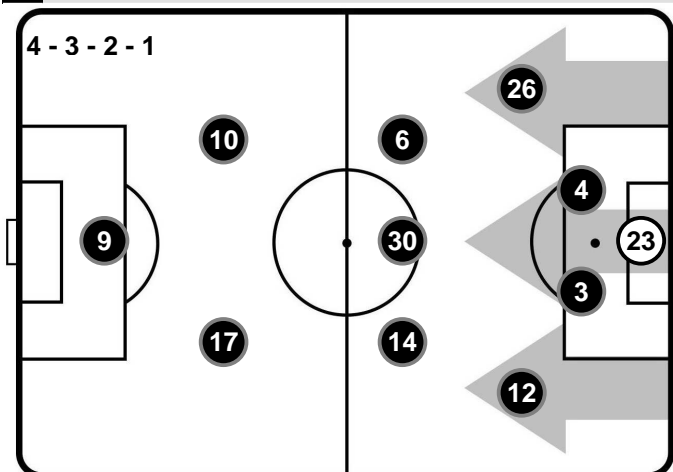

A disposizione

- 16 CARLO PINSOGLIO
- 35 LEONARDO LORIA
- 8 CLAUDIO MARCHISIO
- 11 DOUGLAS COSTA
- 15 ANDREA BARZAGLI
- 20 MARKO PJACA
- 22 KWADWO ASAMOAH
- 24 DANIELE RUGANI
- 27 STEFANO STURARO
- 33 FEDERICO BERNARDESCHI

Allenatore: MASSIMILIANO ALLEGRI

PAOLO SILVIO MAZZOLENI
FABIANO PRETI
SERGIO RANGHETTI
JUAN LUCA SACCHI
GIANPAOLO CALVARESE
MARCO PICCININI