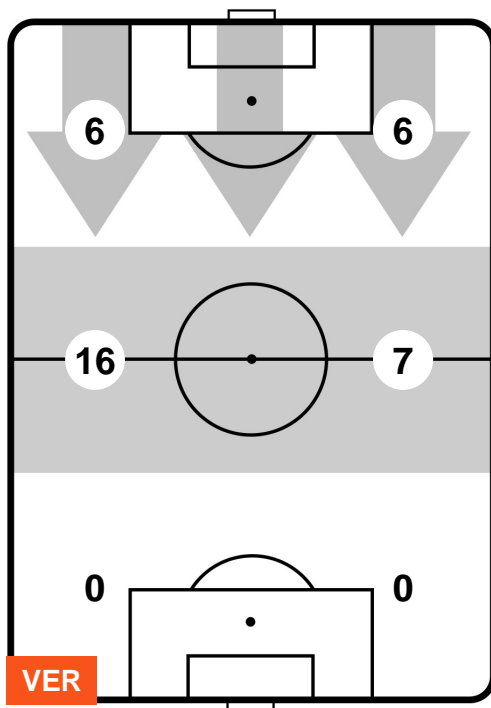

PALLE RECUPERATE