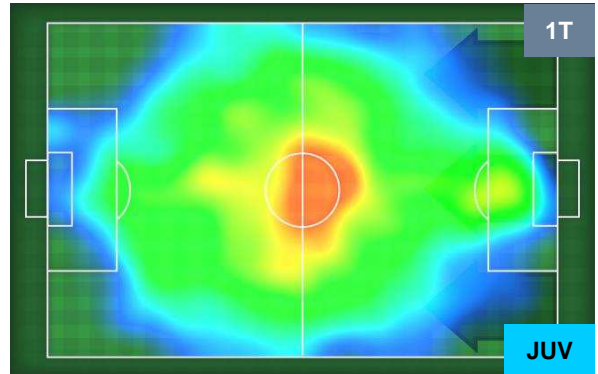

### HEATMAP

HELLAS VERONA

VER 1

3 JUV

JUVENTUS

## POSIZIONI MEDIE

- Legenda:**
- 1ª Sostituzione    ● Giocatore Entrato    ● Giocatore Uscito
  - 2ª Sostituzione    ● Giocatore Entrato    ● Giocatore Uscito    ■ Giocatore Entrato in sostituzione di ●
  - 3ª Sostituzione    ● Giocatore Entrato    ● Giocatore Uscito    ■ Giocatore Entrato in sostituzione di ●