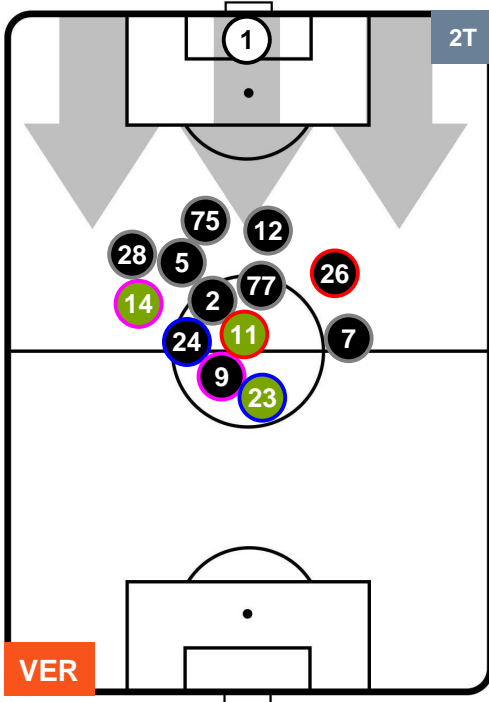

### HEATMAP

HELLAS VERONA

VER 1

3 JUV

JUVENTUS

## POSIZIONI MEDIE

- Legenda:**
- 1ª Sostituzione    ● Giocatore Entrato    ● Giocatore Uscito
  - 2ª Sostituzione    ● Giocatore Entrato    ● Giocatore Uscito    ■ Giocatore Entrato in sostituzione di ●
  - 3ª Sostituzione    ● Giocatore Entrato    ● Giocatore Uscito    ■ Giocatore Entrato in sostituzione di ●