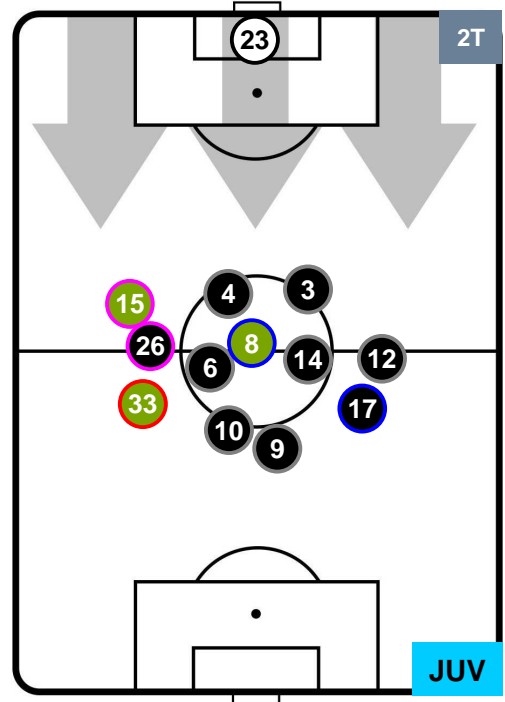

### HEATMAP

HELLAS VERONA

VER 1

3 JUV

JUVENTUS

## POSIZIONI MEDIE

- Legenda:**
- 1ª Sostituzione    ● Giocatore Entrato    ● Giocatore Uscito
  - 2ª Sostituzione    ● Giocatore Entrato    ● Giocatore Uscito    ■ Giocatore Entrato in sostituzione di ●
  - 3ª Sostituzione    ● Giocatore Entrato    ● Giocatore Uscito    ■ Giocatore Entrato in sostituzione di ●