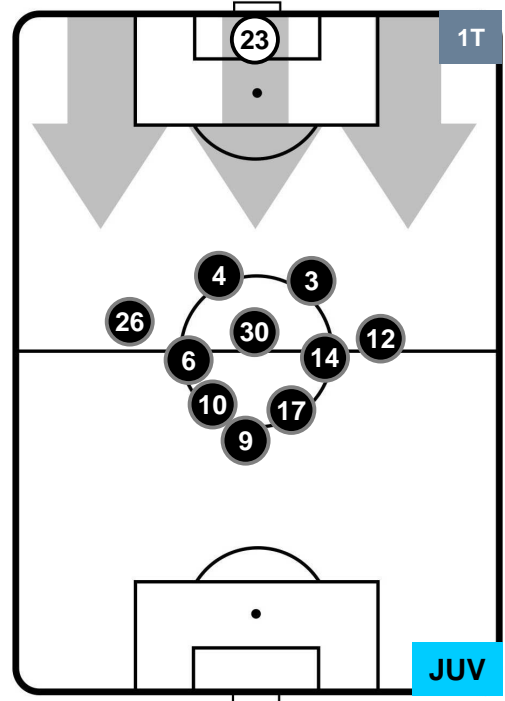

### HEATMAP

HELLAS VERONA

VER 1

3 JUV

JUVENTUS

## POSIZIONI MEDIE

- Legenda:**
- 1ª Sostituzione    ● Giocatore Entrato    ● Giocatore Uscito
  - 2ª Sostituzione    ● Giocatore Entrato    ● Giocatore Uscito    ■ Giocatore Entrato in sostituzione di ●
  - 3ª Sostituzione    ● Giocatore Entrato    ● Giocatore Uscito    ■ Giocatore Entrato in sostituzione di ●