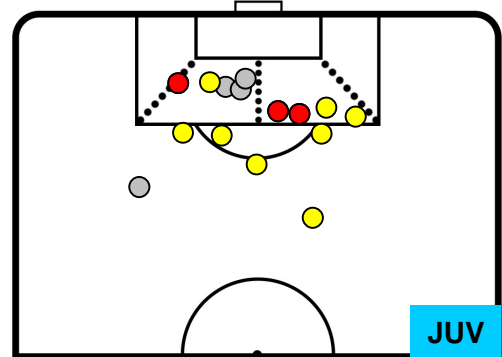

## BARICENTRO

## BILANCIAMENTO OFFENSIVO

HELLAS VERONA

VER 1

3 JUV

JUVENTUS

ZONE DI TIRO

1	Gol	3
1	In porta	11
1	Fuori Porta	4

CROSS IN GIOCO