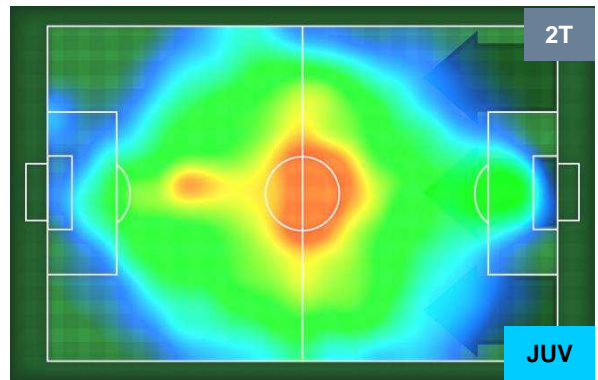

### HEATMAP

HELLAS VERONA

VER 1

3 JUV

JUVENTUS

## POSIZIONI MEDIE

- Legenda:**
- 1ª Sostituzione    ● Giocatore Entrato    ● Giocatore Uscito
  - 2ª Sostituzione    ● Giocatore Entrato    ● Giocatore Uscito    ■ Giocatore Entrato in sostituzione di ●
  - 3ª Sostituzione    ● Giocatore Entrato    ● Giocatore Uscito    ■ Giocatore Entrato in sostituzione di ●