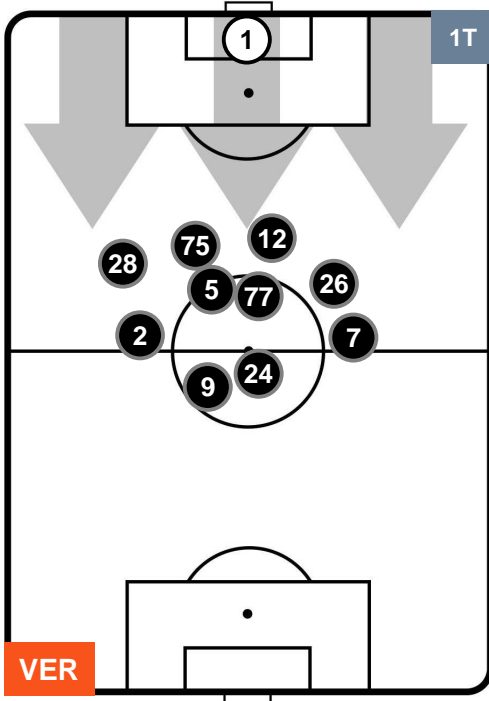

### HEATMAP

HELLAS VERONA

VER 1

3 JUV

JUVENTUS

## POSIZIONI MEDIE

- Legenda:**
- 1ª Sostituzione    ● Giocatore Entrato    ● Giocatore Uscito
  - 2ª Sostituzione    ● Giocatore Entrato    ● Giocatore Uscito    ■ Giocatore Entrato in sostituzione di ●
  - 3ª Sostituzione    ● Giocatore Entrato    ● Giocatore Uscito    ■ Giocatore Entrato in sostituzione di ●