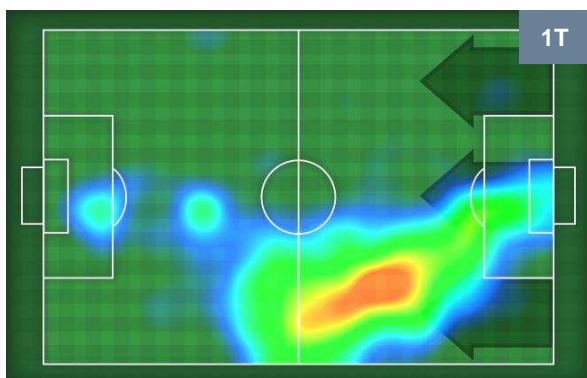

HELLAS VERONA

VER 1

3 JUV

JUVENTUS

MVP (Most Valuable Player)

MARTIN CACERES		26
HELLAS VERONA		VER
Ruolo:	Difensore	
Altezza:	1,83m	
Peso:	76 Kg	
Data Nascita:	07/04/1987	
Nazionalità:	URU	
Jog 27% - Run 63% - Sprint 10%		Km 8.914
2.367	5.601	0.946
Statistiche		
Gol	1	
Occasioni da gol	1	
Totale tiri	1	
Tiri in porta (Gol)	1(1)	
Azioni attacco	1	
Palle recuperate	4	
Falli subiti	1	
Minuti giocati	78'	

PAULO DYBALA		10
JUVENTUS		JUV
Ruolo:	Attaccante	
Altezza:	1,77m	
Peso:	69 Kg	
Data Nascita:	15/11/1993	
Nazionalità:	ARG	
Jog 25% - Run 66% - Sprint 9%		Km 10.677
2.668	7.044	0.965
Statistiche		
Gol	2	
Occasioni da gol	3	
Totale tiri	4	
Tiri in porta (Gol)	4(2)	
Azioni attacco	4	
Palle recuperate	3	
Falli subiti	3	
Minuti giocati	94'	

HeatMap