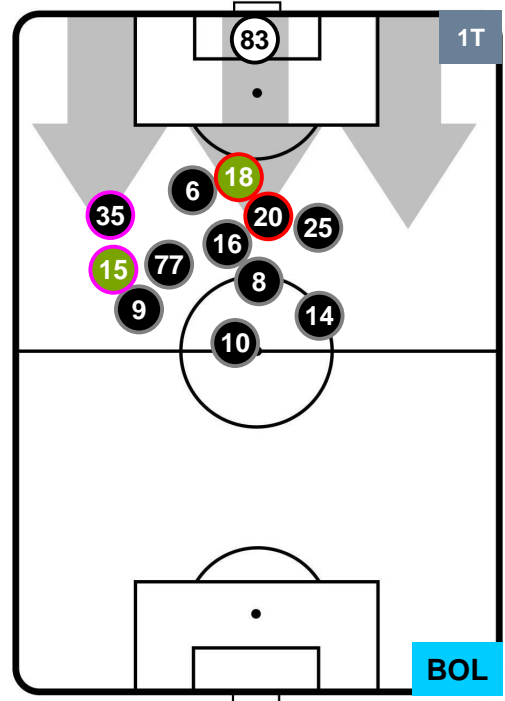

BENEVENTO  **BEN 0** **1**  **BOL** BOLOGNA

HEATMAP

BENEVENTO
BEN
0
|
1
BOL
BOLOGNA

POSIZIONI MEDIE

- Legenda:**
- 1ª Sostituzione ● Giocatore Entrato ● Giocatore Uscito
 - 2ª Sostituzione ● Giocatore Entrato ● Giocatore Uscito ■ Giocatore Entrato in sostituzione di ●
 - 3ª Sostituzione ● Giocatore Entrato ● Giocatore Uscito ■ Giocatore Entrato in sostituzione di ●

BENEVENTO **BEN 0** **1** **BOL** BOLOGNA

POSIZIONI MEDIE POSSESSO PALLA (proprio)

Legenda:

- 1ª Sostituzione Giocatore Entrato Giocatore Uscito
- 2ª Sostituzione Giocatore Entrato Giocatore Uscito Giocatore Entrato in sostituzione di
- 3ª Sostituzione Giocatore Entrato Giocatore Uscito Giocatore Entrato in sostituzione di

BENEVENTO **BEN** **0** **1** **BOL** BOLOGNA

POSIZIONI MEDIE POSSESSO PALLA (avversario)

- Legenda:**
- 1ª Sostituzione Giocatore Entrato Giocatore Uscito
 - 2ª Sostituzione Giocatore Entrato Giocatore Uscito Giocatore Entrato in sostituzione di
 - 3ª Sostituzione Giocatore Entrato Giocatore Uscito Giocatore Entrato in sostituzione di