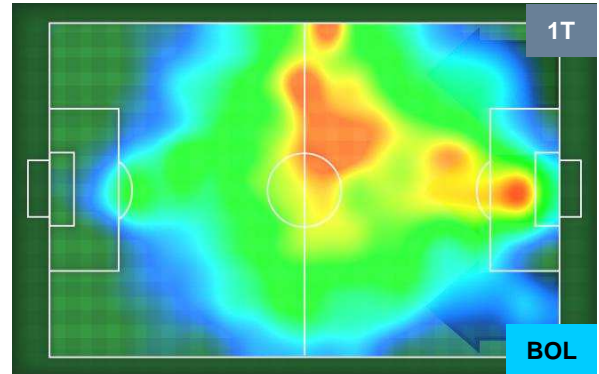

BENEVENTO

BEN 0

1 BOL

BOLOGNA

RANKING GIOCATORI (Performance Chilometriche-Velocistiche)

Jog - Run - Sprint (km)		
1	LORENZO DEL PINTO	totale km 10.874
2.302	7.47	1.102
2	MASSIMO CODA	totale km 10.66
3.046	6.866	0.748
3	DANILO CATALDI	totale km 10.532
2.504	7.297	0.731
4	AMATO CICIRETTI	totale km 10.171
2.967	6.369	0.835
5	ANDREA COSTA	totale km 9.732
2.908	6.439	0.385

Velocità media in Run (km/h)		
1	L. DEL PINTO	BEN 7.9
2	D. CATALDI	BEN 7.5
3	K. CISSE'	BEN 7.3
4	F. CERAVOLO	BEN 7.2
5	M. CODA	BEN 7.1

Velocità in Sprint (km/h)		
1	M. D'ALESSANDRO	BEN 32.94
2	L. VENUTI	BEN 32.51
3	M. CODA	BEN 31.76
4	F. LUCIONI	BEN 31.38

Jog - Run - Sprint (km)		
1	SAPHIR TAIDER	totale km 11.165
2.684	7.701	0.78
2	ANDREA POLI	totale km 10.682
2.628	7.312	0.742
3	FEDERICO DI FRANCESCO	totale km 10.241
2.87	6.492	0.879
4	ADAM MASINA	totale km 10.004
2.573	6.598	0.833
5	SIMONE VERDI	totale km 9.681
2.986	5.859	0.836

Velocità media in Run (km/h)		
1	S. TAIDER	BOL 7.5
2	D. MAIETTA	BOL 7.4
3	A. POLI	BOL 7.3
4	G. DONSAH	BOL 7
5	A. MASINA	BOL 7

Velocità in Sprint (km/h)		
1	G. DONSAH	BOL 33.22
2	A. POLI	BOL 32.24
3	S. VERDI	BOL 32.19
4	F. DI FRANCESCO	BOL 31.58

PERFORMANCE DI SQUADRA (Chilometriche-Velocistiche)

Distanza percorsa (Km)	100.589
Velocità Media (Km/h)	6.5
Jog-Run-Sprint (km 100.589)	
28.896	63.985 7.708

Distanza percorsa (Km)	100.957
Velocità Media (Km/h)	6.5
Jog-Run-Sprint (km 100.957)	
27.953	65.497 7.507

BENEVENTO **BEN 0**   **1** **BOL** BOLOGNA

HEATMAP