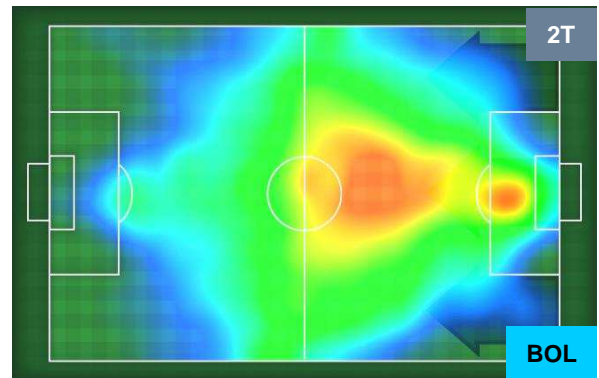

BENEVENTO

BEN 0

1 BOL

BOLOGNA

RANKING GIOCATORI (Performance Chilometriche-Velocistiche)

Jog - Run - Sprint (km)		
1	LORENZO DEL PINTO	totale km 10.874
2.302	7.47	1.102
2	MASSIMO CODA	totale km 10.66
3.046	6.866	0.748
3	DANILO CATALDI	totale km 10.532
2.504	7.297	0.731
4	AMATO CICIRETTI	totale km 10.171
2.967	6.369	0.835
5	ANDREA COSTA	totale km 9.732
2.908	6.439	0.385

Velocità media in Run (km/h)		
1	L. DEL PINTO	BEN 7.9
2	D. CATALDI	BEN 7.5
3	K. CISSE'	BEN 7.3
4	F. CERAVOLO	BEN 7.2
5	M. CODA	BEN 7.1

Velocità in Sprint (km/h)		
1	M. D'ALESSANDRO	BEN 32.94
2	L. VENUTI	BEN 32.51
3	M. CODA	BEN 31.76
4	F. LUCIONI	BEN 31.38

Jog - Run - Sprint (km)		
1	SAPHIR TAIDER	totale km 11.165
2.684	7.701	0.78
2	ANDREA POLI	totale km 10.682
2.628	7.312	0.742
3	FEDERICO DI FRANCESCO	totale km 10.241
2.87	6.492	0.879
4	ADAM MASINA	totale km 10.004
2.573	6.598	0.833
5	SIMONE VERDI	totale km 9.681
2.986	5.859	0.836

Velocità media in Run (km/h)		
1	S. TAIDER	BOL 7.5
2	D. MAIETTA	BOL 7.4
3	A. POLI	BOL 7.3
4	G. DONSAH	BOL 7
5	A. MASINA	BOL 7

Velocità in Sprint (km/h)		
1	G. DONSAH	BOL 33.22
2	A. POLI	BOL 32.24
3	S. VERDI	BOL 32.19
4	F. DI FRANCESCO	BOL 31.58

PERFORMANCE DI SQUADRA (Chilometriche-Velocistiche)

Distanza percorsa (Km)	100.589
Velocità Media (Km/h)	6.5
Jog-Run-Sprint (km 100.589)	
28.896	63.985 7.708

Distanza percorsa (Km)	100.957
Velocità Media (Km/h)	6.5
Jog-Run-Sprint (km 100.957)	
27.953	65.497 7.507

BENEVENTO **BEN 0**   **1** **BOL** BOLOGNA

HEATMAP