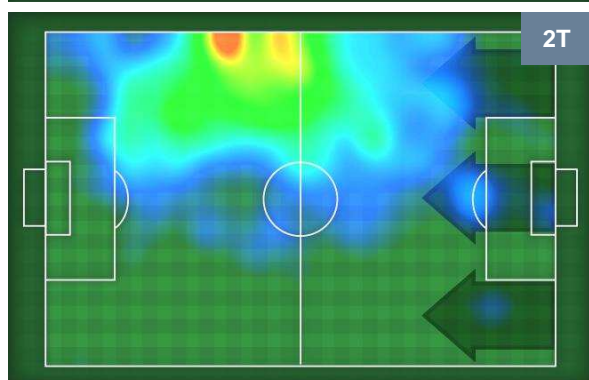

BENEVENTO **BEN 0** **1** **BOL** BOLOGNA

MVP (Most Valuable Player)

AMATO CICIRETTI	10
BENEVENTO	BEN

Ruolo:	Centrocampista
Altezza:	1,7m
Peso:	68 Kg
Data Nascita:	31/12/1993
Nazionalità:	ITA
Jog 29% - Run 63% - Sprint 8% Km 10.171	
2.967	6.369
0.835	

Statistiche

Occasioni da gol	3
Totale tiri	3
Tiri in porta (Gol)	1(0)
Assist	1
Azioni attacco	2
Cross	4
Palle recuperate	2
Falli subiti	1
Minuti giocati	105'

HeatMap