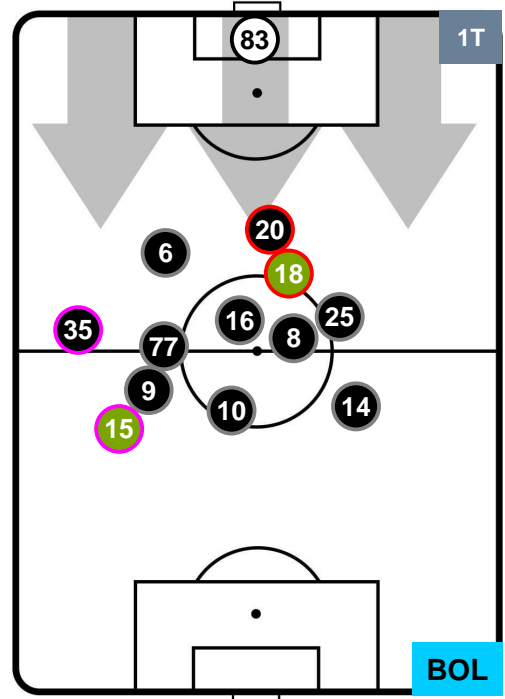

BENEVENTO  **BEN 0** **1**  **BOL** BOLOGNA

HEATMAP

BENEVENTO
BEN
0
|
1
BOL
BOLOGNA

POSIZIONI MEDIE

- Legenda:**
- 1ª Sostituzione ● Giocatore Entrato ● Giocatore Uscito
 - 2ª Sostituzione ● Giocatore Entrato ● Giocatore Uscito ■ Giocatore Entrato in sostituzione di ●
 - 3ª Sostituzione ● Giocatore Entrato ● Giocatore Uscito ■ Giocatore Entrato in sostituzione di ●

BENEVENTO **BEN 0** **1** **BOL** BOLOGNA

POSIZIONI MEDIE POSSESSO PALLA (proprio)

Legenda:

- 1ª Sostituzione Giocatore Entrato Giocatore Uscito
- 2ª Sostituzione Giocatore Entrato Giocatore Uscito Giocatore Entrato in sostituzione di
- 3ª Sostituzione Giocatore Entrato Giocatore Uscito Giocatore Entrato in sostituzione di