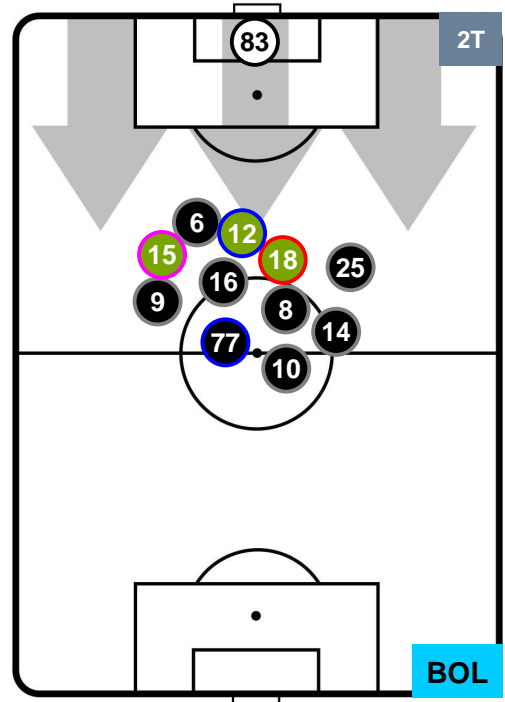

BENEVENTO  **BEN 0** **1**  **BOL** BOLOGNA

HEATMAP

BENEVENTO
BEN
0
|
1
BOL
BOLOGNA

POSIZIONI MEDIE

- Legenda:**
- 1ª Sostituzione ● Giocatore Entrato ● Giocatore Uscito
 - 2ª Sostituzione ● Giocatore Entrato ● Giocatore Uscito ■ Giocatore Entrato in sostituzione di ●
 - 3ª Sostituzione ● Giocatore Entrato ● Giocatore Uscito ■ Giocatore Entrato in sostituzione di ●