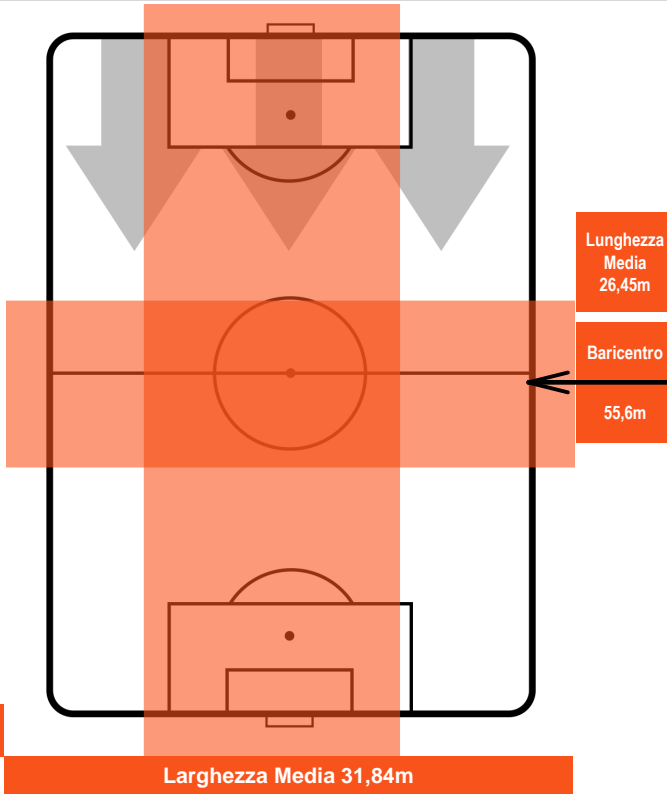

BENEVENTO **BEN 0** **1** **BOL** BOLOGNA

POSIZIONI MEDIE POSSESSO PALLA (proprio)

Legenda:

- 1ª Sostituzione Giocatore Entrato Giocatore Uscito
- 2ª Sostituzione Giocatore Entrato Giocatore Uscito Giocatore Entrato in sostituzione di
- 3ª Sostituzione Giocatore Entrato Giocatore Uscito Giocatore Entrato in sostituzione di

BENEVENTO **BEN** **0** **1** **BOL** BOLOGNA

POSIZIONI MEDIE POSSESSO PALLA (avversario)

- Legenda:**
- 1ª Sostituzione Giocatore Entrato Giocatore Uscito
 - 2ª Sostituzione Giocatore Entrato Giocatore Uscito Giocatore Entrato in sostituzione di
 - 3ª Sostituzione Giocatore Entrato Giocatore Uscito Giocatore Entrato in sostituzione di

BENEVENTO **BEN 0** **1** **BOL** BOLOGNA

BARICENTRO

BILANCIAMENTO OFFENSIVO

BENEVENTO **BEN** **0** **1** **BOL** BOLOGNA

ZONE DI TIRO

0	Gol	1
6	In porta	5
8	Fuori Porta	5

CROSS IN GIOCO

PALLE RECUPERATE

BENEVENTO **BEN 0** **1** **BOL** BOLOGNA

MVP (Most Valuable Player)

AMATO CICIRETTI	10
BENEVENTO	BEN

Ruolo:	Centrocampista
Altezza:	1,7m
Peso:	68 Kg
Data Nascita:	31/12/1993
Nazionalità:	ITA
Jog 29% - Run 63% - Sprint 8% Km 10.171	
2.967	6.369
0.835	