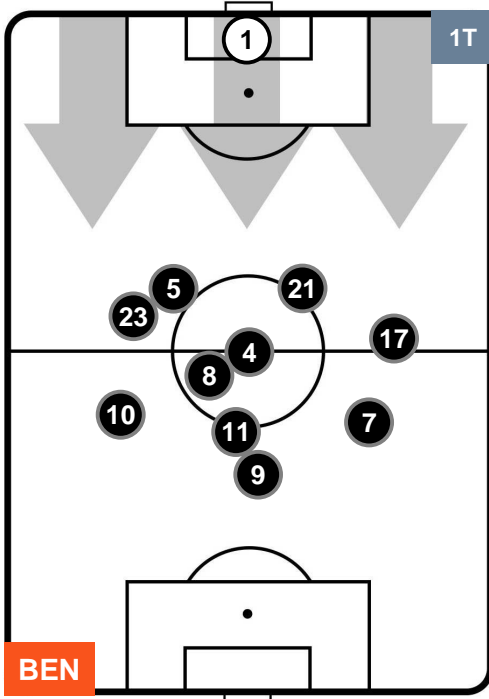

BENEVENTO  **BEN 0** **1**  **BOL** BOLOGNA

HEATMAP

BENEVENTO
BEN
0
|
1
BOL
BOLOGNA

POSIZIONI MEDIE

- Legenda:**
- 1ª Sostituzione ● Giocatore Entrato ● Giocatore Uscito
 - 2ª Sostituzione ● Giocatore Entrato ● Giocatore Uscito ■ Giocatore Entrato in sostituzione di ●
 - 3ª Sostituzione ● Giocatore Entrato ● Giocatore Uscito ■ Giocatore Entrato in sostituzione di ●

BENEVENTO **BEN 0** **1** **BOL** BOLOGNA

POSIZIONI MEDIE POSSESSO PALLA (proprio)

Legenda:

- 1ª Sostituzione Giocatore Entrato Giocatore Uscito
- 2ª Sostituzione Giocatore Entrato Giocatore Uscito Giocatore Entrato in sostituzione di
- 3ª Sostituzione Giocatore Entrato Giocatore Uscito Giocatore Entrato in sostituzione di