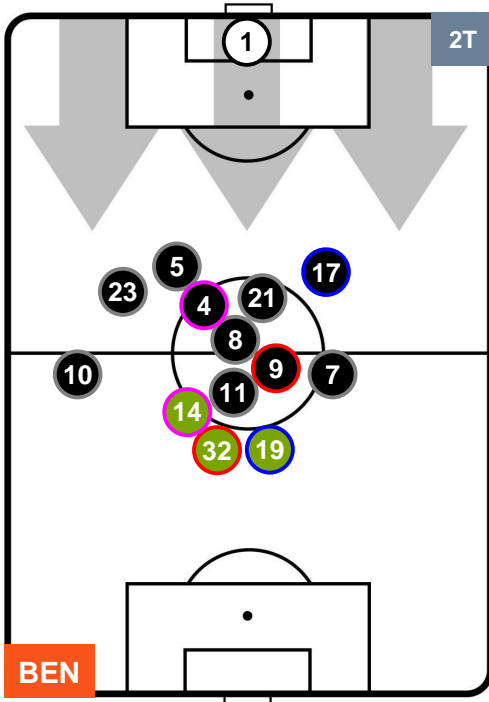

BENEVENTO  **BEN 0** **1**  **BOL** BOLOGNA

HEATMAP

BENEVENTO
BEN
0
|
1
BOL
BOLOGNA

POSIZIONI MEDIE

- Legenda:**
- 1ª Sostituzione ● Giocatore Entrato ● Giocatore Uscito
 - 2ª Sostituzione ● Giocatore Entrato ● Giocatore Uscito ■ Giocatore Entrato in sostituzione di ●
 - 3ª Sostituzione ● Giocatore Entrato ● Giocatore Uscito ■ Giocatore Entrato in sostituzione di ●