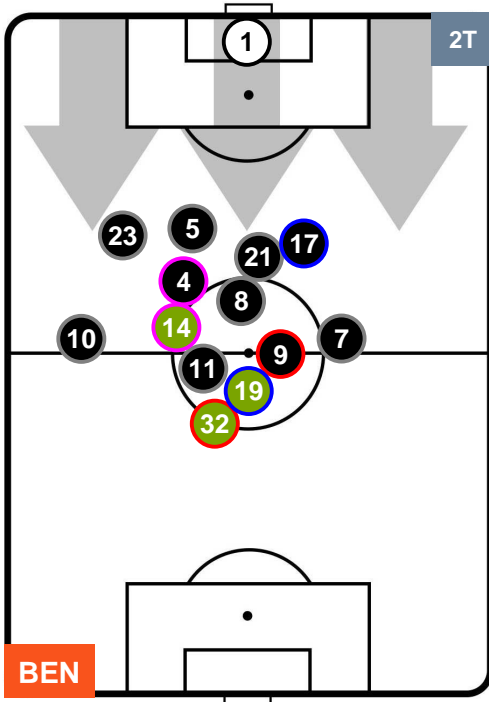

BENEVENTO  **BEN 0** **1**  **BOL** BOLOGNA

HEATMAP

BENEVENTO
BEN
0
|
1
BOL
BOLOGNA

POSIZIONI MEDIE

- Legenda:**
- 1ª Sostituzione ● Giocatore Entrato ● Giocatore Uscito
 - 2ª Sostituzione ● Giocatore Entrato ● Giocatore Uscito ■ Giocatore Entrato in sostituzione di ●
 - 3ª Sostituzione ● Giocatore Entrato ● Giocatore Uscito ■ Giocatore Entrato in sostituzione di ●

BENEVENTO **BEN 0** **1** **BOL** BOLOGNA

POSIZIONI MEDIE POSSESSO PALLA (proprio)

Legenda:

- 1ª Sostituzione Giocatore Entrato Giocatore Uscito
- 2ª Sostituzione Giocatore Entrato Giocatore Uscito Giocatore Entrato in sostituzione di
- 3ª Sostituzione Giocatore Entrato Giocatore Uscito Giocatore Entrato in sostituzione di

BENEVENTO **BEN** **0** **1** **BOL** BOLOGNA

POSIZIONI MEDIE POSSESSO PALLA (avversario)

- Legenda:**
- 1ª Sostituzione Giocatore Entrato Giocatore Uscito
 - 2ª Sostituzione Giocatore Entrato Giocatore Uscito Giocatore Entrato in sostituzione di
 - 3ª Sostituzione Giocatore Entrato Giocatore Uscito Giocatore Entrato in sostituzione di