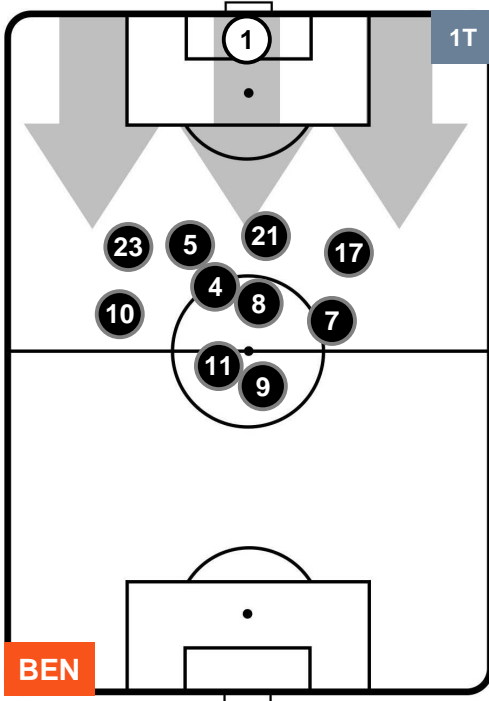

BENEVENTO  **BEN 0** **1**  **BOL** BOLOGNA

HEATMAP

BENEVENTO
BEN
0
|
1
BOL
BOLOGNA

POSIZIONI MEDIE

- Legenda:**
- 1ª Sostituzione ● Giocatore Entrato ● Giocatore Uscito
 - 2ª Sostituzione ● Giocatore Entrato ● Giocatore Uscito ■ Giocatore Entrato in sostituzione di ●
 - 3ª Sostituzione ● Giocatore Entrato ● Giocatore Uscito ■ Giocatore Entrato in sostituzione di ●

BENEVENTO **BEN 0** **1** **BOL** BOLOGNA

POSIZIONI MEDIE POSSESSO PALLA (proprio)

Legenda:

- 1ª Sostituzione Giocatore Entrato Giocatore Uscito
- 2ª Sostituzione Giocatore Entrato Giocatore Uscito Giocatore Entrato in sostituzione di
- 3ª Sostituzione Giocatore Entrato Giocatore Uscito Giocatore Entrato in sostituzione di

BENEVENTO **BEN** **0** **1** **BOL** BOLOGNA

POSIZIONI MEDIE POSSESSO PALLA (avversario)

- Legenda:**
- 1ª Sostituzione Giocatore Entrato Giocatore Uscito
 - 2ª Sostituzione Giocatore Entrato Giocatore Uscito Giocatore Entrato in sostituzione di
 - 3ª Sostituzione Giocatore Entrato Giocatore Uscito Giocatore Entrato in sostituzione di