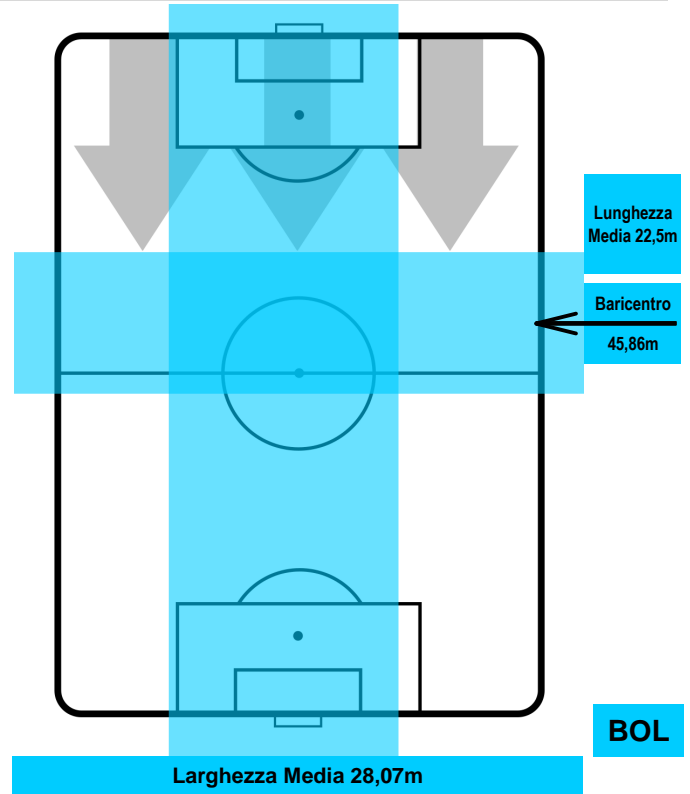

BENEVENTO **BEN 0** **1** **BOL** BOLOGNA

POSIZIONI MEDIE POSSESSO PALLA (proprio)

Legenda:

- 1ª Sostituzione Giocatore Entrato Giocatore Uscito
- 2ª Sostituzione Giocatore Entrato Giocatore Uscito Giocatore Entrato in sostituzione di
- 3ª Sostituzione Giocatore Entrato Giocatore Uscito Giocatore Entrato in sostituzione di

BENEVENTO **BEN** **0** **1** **BOL** BOLOGNA

POSIZIONI MEDIE POSSESSO PALLA (avversario)

- Legenda:**
- 1ª Sostituzione Giocatore Entrato Giocatore Uscito
 - 2ª Sostituzione Giocatore Entrato Giocatore Uscito Giocatore Entrato in sostituzione di
 - 3ª Sostituzione Giocatore Entrato Giocatore Uscito Giocatore Entrato in sostituzione di

BENEVENTO **BEN 0** **1** **BOL** BOLOGNA

BARICENTRO

BILANCIAMENTO OFFENSIVO

BENEVENTO **BEN** **0** **1** **BOL** BOLOGNA

ZONE DI TIRO

0	Gol	1
6	In porta	5
8	Fuori Porta	5

CROSS IN GIOCO

PALLE RECUPERATE