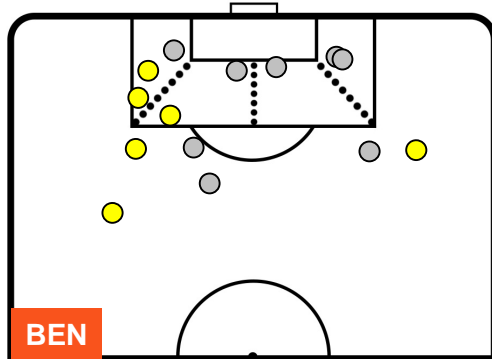

BENEVENTO **BEN** **0** **1** **BOL** BOLOGNA

POSIZIONI MEDIE POSSESSO PALLA (avversario)

- Legenda:**
- 1ª Sostituzione Giocatore Entrato Giocatore Uscito
 - 2ª Sostituzione Giocatore Entrato Giocatore Uscito Giocatore Entrato in sostituzione di
 - 3ª Sostituzione Giocatore Entrato Giocatore Uscito Giocatore Entrato in sostituzione di

BENEVENTO **BEN 0** **1** **BOL** BOLOGNA

BARICENTRO

BILANCIAMENTO OFFENSIVO

BENEVENTO **BEN** **0** **1** **BOL** BOLOGNA

ZONE DI TIRO

0	Gol	1
6	In porta	5
8	Fuori Porta	5

CROSS IN GIOCO

PALLE RECUPERATE

BENEVENTO **BEN 0** **1** **BOL** BOLOGNA

MVP (Most Valuable Player)

AMATO CICIRETTI	10
BENEVENTO	BEN

Ruolo:	Centrocampista
Altezza:	1,7m
Peso:	68 Kg
Data Nascita:	31/12/1993
Nazionalità:	ITA
Jog 29% - Run 63% - Sprint 8% Km 10.171	
2.967	6.369
0.835	