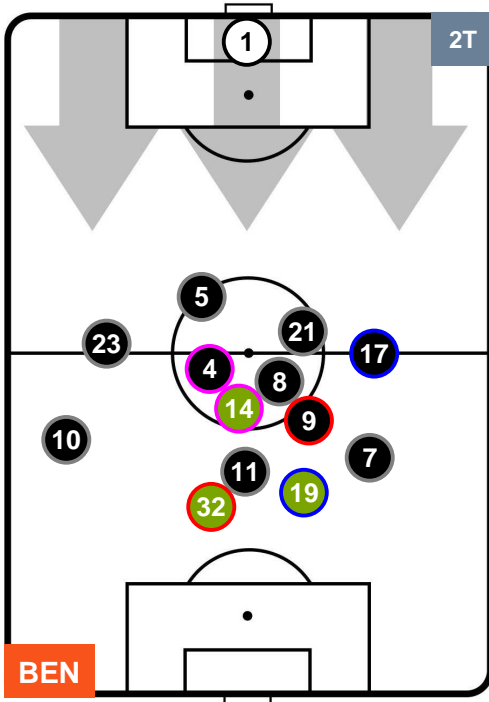

BENEVENTO  **BEN 0** **1**  **BOL** BOLOGNA

HEATMAP

BENEVENTO
BEN
0
|
1
BOL
BOLOGNA

POSIZIONI MEDIE

- Legenda:**
- 1ª Sostituzione ● Giocatore Entrato ● Giocatore Uscito
 - 2ª Sostituzione ● Giocatore Entrato ● Giocatore Uscito ■ Giocatore Entrato in sostituzione di ●
 - 3ª Sostituzione ● Giocatore Entrato ● Giocatore Uscito ■ Giocatore Entrato in sostituzione di ●

BENEVENTO **BEN 0** **1** **BOL** BOLOGNA

POSIZIONI MEDIE POSSESSO PALLA (proprio)

Legenda:

- 1ª Sostituzione Giocatore Entrato Giocatore Uscito
- 2ª Sostituzione Giocatore Entrato Giocatore Uscito Giocatore Entrato in sostituzione di
- 3ª Sostituzione Giocatore Entrato Giocatore Uscito Giocatore Entrato in sostituzione di