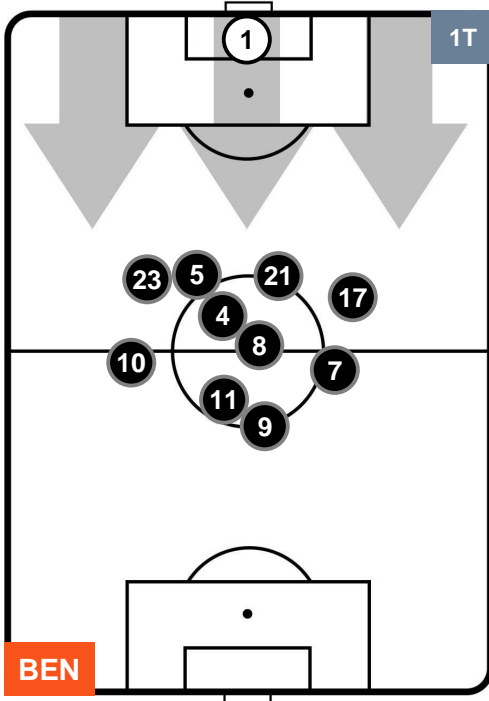

BENEVENTO  **BEN 0** **1**  **BOL** BOLOGNA

HEATMAP

BENEVENTO
BEN
0
|
1
BOL
BOLOGNA

POSIZIONI MEDIE

- Legenda:**
- 1ª Sostituzione ● Giocatore Entrato ● Giocatore Uscito
 - 2ª Sostituzione ● Giocatore Entrato ● Giocatore Uscito ■ Giocatore Entrato in sostituzione di ●
 - 3ª Sostituzione ● Giocatore Entrato ● Giocatore Uscito ■ Giocatore Entrato in sostituzione di ●