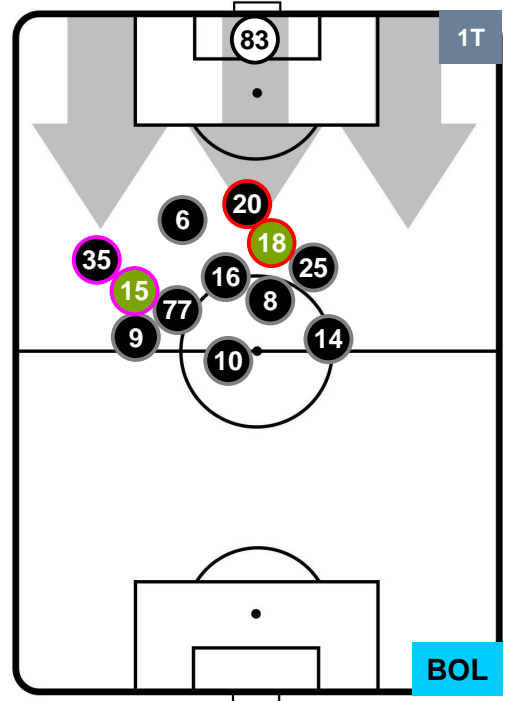

BENEVENTO  **BEN 0** **1**  **BOL** BOLOGNA

HEATMAP

BENEVENTO
BEN
0
|
1
BOL
BOLOGNA

POSIZIONI MEDIE

- Legenda:**
- 1ª Sostituzione ● Giocatore Entrato ● Giocatore Uscito
 - 2ª Sostituzione ● Giocatore Entrato ● Giocatore Uscito ■ Giocatore Entrato in sostituzione di ●
 - 3ª Sostituzione ● Giocatore Entrato ● Giocatore Uscito ■ Giocatore Entrato in sostituzione di ●