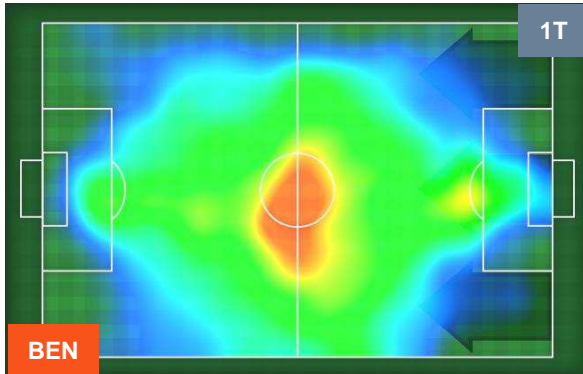

BENEVENTO

BEN 0

1 BOL

BOLOGNA

RANKING GIOCATORI (Performance Chilometriche-Velocistiche)

Jog - Run - Sprint (km)		
1	LORENZO DEL PINTO	totale km 10.874
2.302	7.47	1.102
2	MASSIMO CODA	totale km 10.66
3.046	6.866	0.748
3	DANILO CATALDI	totale km 10.532
2.504	7.297	0.731
4	AMATO CICIRETTI	totale km 10.171
2.967	6.369	0.835
5	ANDREA COSTA	totale km 9.732
2.908	6.439	0.385

Velocità media in Run (km/h)		
1	L. DEL PINTO	BEN 7.9
2	D. CATALDI	BEN 7.5
3	K. CISSE'	BEN 7.3
4	F. CERAVOLO	BEN 7.2
5	M. CODA	BEN 7.1

Velocità in Sprint (km/h)		
1	M. D'ALESSANDRO	BEN 32.94
2	L. VENUTI	BEN 32.51
3	M. CODA	BEN 31.76
4	F. LUCIONI	BEN 31.38

Jog - Run - Sprint (km)		
1	SAPHIR TAIDER	totale km 11.165
2.684	7.701	0.78
2	ANDREA POLI	totale km 10.682
2.628	7.312	0.742
3	FEDERICO DI FRANCESCO	totale km 10.241
2.87	6.492	0.879
4	ADAM MASINA	totale km 10.004
2.573	6.598	0.833
5	SIMONE VERDI	totale km 9.681
2.986	5.859	0.836

Velocità media in Run (km/h)		
1	S. TAIDER	BOL 7.5
2	D. MAIETTA	BOL 7.4
3	A. POLI	BOL 7.3
4	G. DONSAH	BOL 7
5	A. MASINA	BOL 7

Velocità in Sprint (km/h)		
1	G. DONSAH	BOL 33.22
2	A. POLI	BOL 32.24
3	S. VERDI	BOL 32.19
4	F. DI FRANCESCO	BOL 31.58

PERFORMANCE DI SQUADRA (Chilometriche-Velocistiche)

Distanza percorsa (Km)	100.589
Velocità Media (Km/h)	6.5
Jog-Run-Sprint (km 100.589)	
28.896	63.985 7.708

Distanza percorsa (Km)	100.957
Velocità Media (Km/h)	6.5
Jog-Run-Sprint (km 100.957)	
27.953	65.497 7.507

BENEVENTO **BEN 0**   **1** **BOL** BOLOGNA

HEATMAP