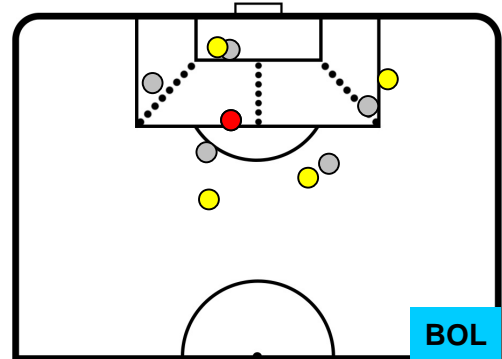

BENEVENTO **BEN** **0** **1** **BOL** BOLOGNA

POSIZIONI MEDIE POSSESSO PALLA (avversario)

- Legenda:**
- 1ª Sostituzione Giocatore Entrato Giocatore Uscito
 - 2ª Sostituzione Giocatore Entrato Giocatore Uscito Giocatore Entrato in sostituzione di
 - 3ª Sostituzione Giocatore Entrato Giocatore Uscito Giocatore Entrato in sostituzione di

BENEVENTO **BEN 0** **1** **BOL** BOLOGNA

BARICENTRO

BILANCIAMENTO OFFENSIVO

BENEVENTO **BEN** **0** **1** **BOL** BOLOGNA

ZONE DI TIRO

0	Gol	1
6	In porta	5
8	Fuori Porta	5

CROSS IN GIOCO

PALLE RECUPERATE