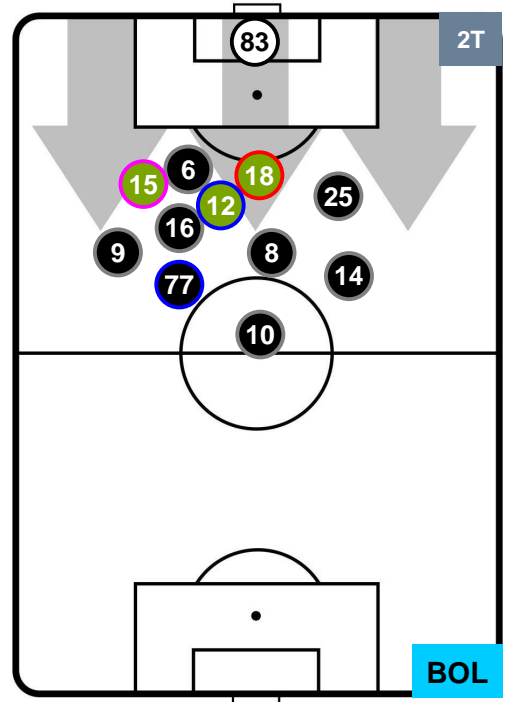

BENEVENTO  **BEN 0** **1**  **BOL** BOLOGNA

HEATMAP

BENEVENTO
BEN
0
|
1
BOL
BOLOGNA

POSIZIONI MEDIE

- Legenda:**
- 1ª Sostituzione ● Giocatore Entrato ● Giocatore Uscito
 - 2ª Sostituzione ● Giocatore Entrato ● Giocatore Uscito ■ Giocatore Entrato in sostituzione di ●
 - 3ª Sostituzione ● Giocatore Entrato ● Giocatore Uscito ■ Giocatore Entrato in sostituzione di ●

BENEVENTO **BEN 0** **1** **BOL** BOLOGNA

POSIZIONI MEDIE POSSESSO PALLA (proprio)

Legenda:

- 1ª Sostituzione Giocatore Entrato Giocatore Uscito
- 2ª Sostituzione Giocatore Entrato Giocatore Uscito Giocatore Entrato in sostituzione di
- 3ª Sostituzione Giocatore Entrato Giocatore Uscito Giocatore Entrato in sostituzione di

BENEVENTO **BEN** **0** **1** **BOL** BOLOGNA

POSIZIONI MEDIE POSSESSO PALLA (avversario)

- Legenda:**
- 1ª Sostituzione Giocatore Entrato Giocatore Uscito
 - 2ª Sostituzione Giocatore Entrato Giocatore Uscito Giocatore Entrato in sostituzione di
 - 3ª Sostituzione Giocatore Entrato Giocatore Uscito Giocatore Entrato in sostituzione di