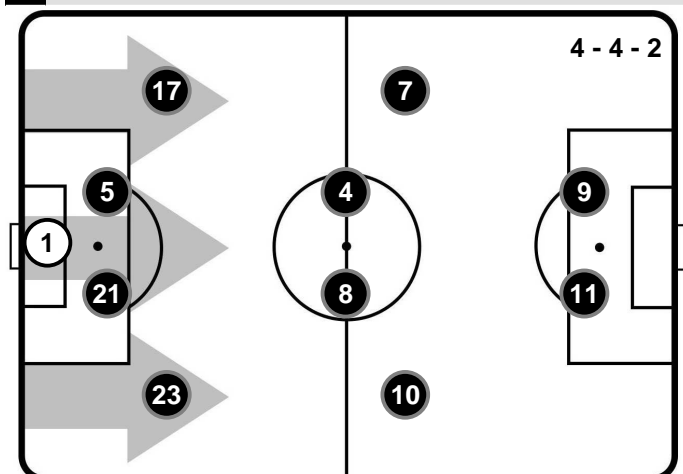

BENEVENTO

BEN **0**

1 **BOL**

BOLOGNA

FORMAZIONI

BENEVENTO

- 1 VID BELEC (P)
- 23 LORENZO VENUTI
- 21 ANDREA COSTA
- 5 FABIO LUCIONI
- 17 GIANLUCA DI CHIARA
- 10 AMATO CICIRETTI
- 8 DANILO CATALDI
- 4 LORENZO DEL PINTO
- 7 MARCO D'ALESSANDRO
- 11 MASSIMO CODA
- 9 FABIO CERA VOLO