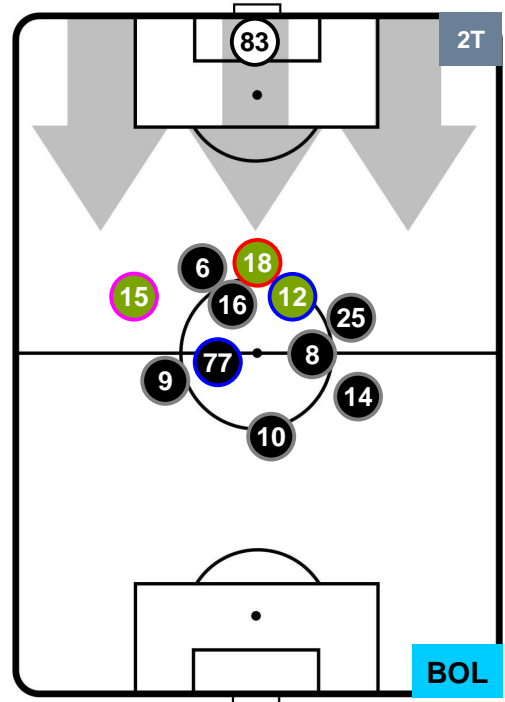

BENEVENTO  **BEN 0** **1**  **BOL** BOLOGNA

HEATMAP

BENEVENTO
BEN
0
|
1
BOL
BOLOGNA

POSIZIONI MEDIE

- Legenda:**
- 1ª Sostituzione ● Giocatore Entrato ● Giocatore Uscito
 - 2ª Sostituzione ● Giocatore Entrato ● Giocatore Uscito ■ Giocatore Entrato in sostituzione di ●
 - 3ª Sostituzione ● Giocatore Entrato ● Giocatore Uscito ■ Giocatore Entrato in sostituzione di ●

BENEVENTO **BEN 0** **1** **BOL** BOLOGNA

POSIZIONI MEDIE POSSESSO PALLA (proprio)

Legenda:

- 1ª Sostituzione Giocatore Entrato Giocatore Uscito
- 2ª Sostituzione Giocatore Entrato Giocatore Uscito Giocatore Entrato in sostituzione di
- 3ª Sostituzione Giocatore Entrato Giocatore Uscito Giocatore Entrato in sostituzione di