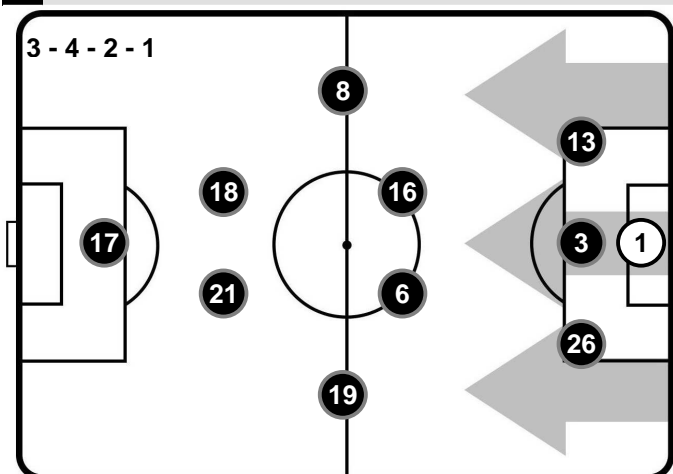

### LAZIO

- 1 THOMAS STRAKOSHA (P)
- 13 WALLACE
- 3 STEFAN DE VRIJ
- 26 STEFAN RADU
- 8 DUSAN BASTA
- 16 MARCO PAROLO
- 6 LUCAS LEIVA
- 19 SENAD LULIC
- 18 LUIS ALBERTO
- 21 SERGEJ MILINKOVIC-SAVIC
- 17 CIRO IMMOBILE