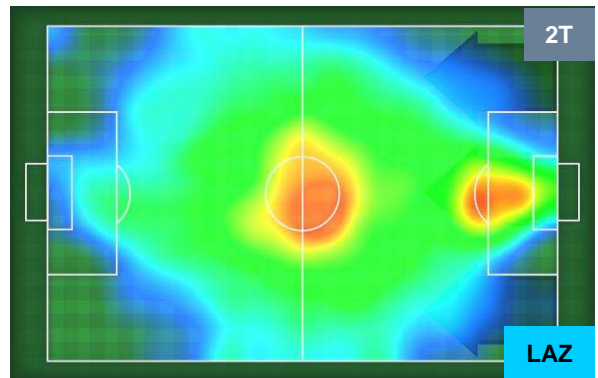

CHIEVOVERONA

CHI 1

2 LAZ

LAZIO

### HEATMAP

CHIEVOVERONA

CHI 1

2 LAZ

LAZIO

POSIZIONI MEDIE

- Legenda:**
- 1ª Sostituzione ● Giocatore Entrato ● Giocatore Uscito
  - 2ª Sostituzione ● Giocatore Entrato ● Giocatore Uscito ■ Giocatore Entrato in sostituzione di ●
  - 3ª Sostituzione ● Giocatore Entrato ● Giocatore Uscito ■ Giocatore Entrato in sostituzione di ●