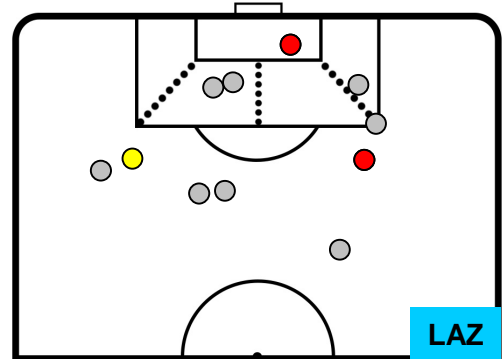

## BILANCIAMENTO OFFENSIVO

CHIEVOVERONA

CHI 1

2 LAZ

LAZIO

ZONE DI TIRO

1	Gol	2
6	In porta	3
6	Fuori Porta	8

CROSS IN GIOCO