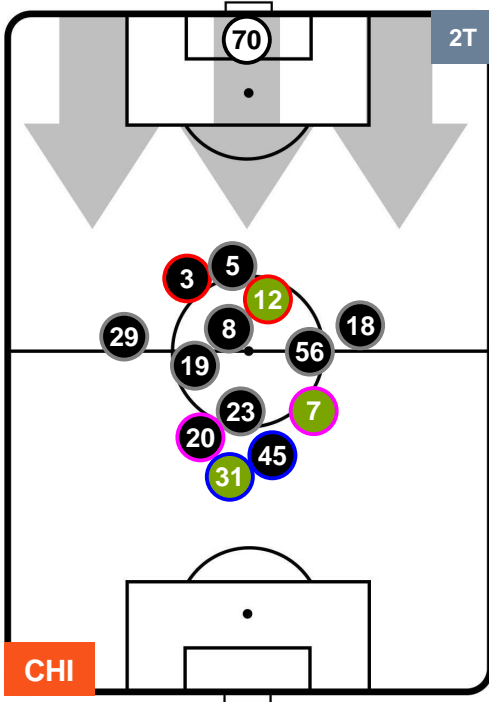

### HEATMAP

CHIEVOVERONA

CHI 1

2 LAZ

LAZIO

POSIZIONI MEDIE

- Legenda:**
- 1ª Sostituzione ● Giocatore Entrato ● Giocatore Uscito
  - 2ª Sostituzione ● Giocatore Entrato ● Giocatore Uscito ■ Giocatore Entrato in sostituzione di ●
  - 3ª Sostituzione ● Giocatore Entrato ● Giocatore Uscito ■ Giocatore Entrato in sostituzione di ●

CHIEVOVERONA

CHI 1

2 LAZ

LAZIO

POSIZIONI MEDIE POSSESSO PALLA (proprio)

- Legenda:**
- 1ª Sostituzione   ● Giocatore Entrato   ● Giocatore Uscito
  - 2ª Sostituzione   ● Giocatore Entrato   ● Giocatore Uscito   ■ Giocatore Entrato in sostituzione di ●
  - 3ª Sostituzione   ● Giocatore Entrato   ● Giocatore Uscito   ■ Giocatore Entrato in sostituzione di ●

CHIEVOVERONA

CHI 1

2 LAZ

LAZIO