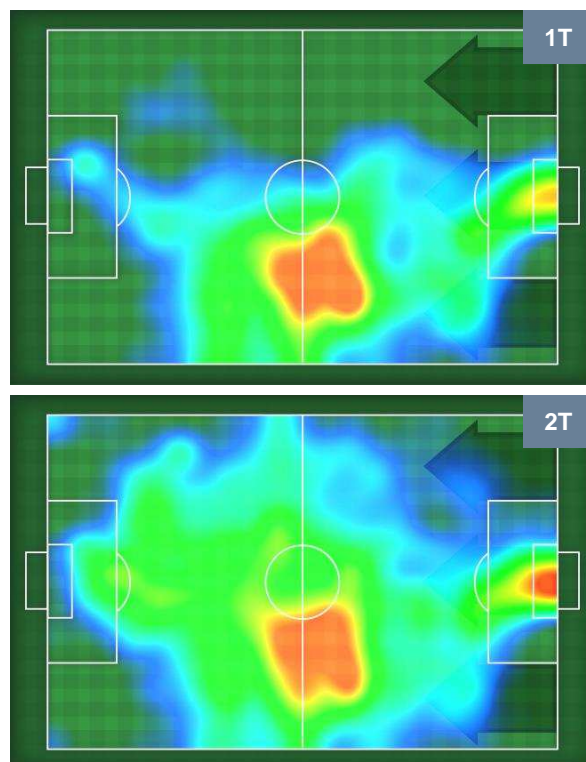

CHIEVOVERONA

CHI 1

2 LAZ

LAZIO

MVP (Most Valuable Player)

MANUEL PUCCIARELLI		20
CHIEVOVERONA		CHI
Ruolo:	Attaccante	
Altezza:	1,74m	
Peso:	63 Kg	
Data Nascita:	17/06/1991	
Nazionalità:	ITA	
Jog 24% - Run 69% - Sprint 7%		Km 9.521
2.319	6.581	0.621
Statistiche		
Gol	1	
Occasioni da gol	2	
Totale tiri	1	
Tiri in porta (Gol)	1(1)	
Azioni attacco	2	
Palle recuperate	2	
Falli subiti	1	
Minuti giocati	82'	

SERGEJ MILINKOVIC-SAVIC		21
LAZIO		LAZ
Ruolo:	Centrocampista	
Altezza:	1,92m	
Peso:	82 Kg	
Data Nascita:	27/02/1995	
Nazionalità:	SRB	
Jog 20% - Run 77% - Sprint 3%		Km 11.42
2.266	8.748	0.406
Statistiche		
Gol	1	
Occasioni da gol	1	
Totale tiri	2	
Tiri in porta (Gol)	1(1)	
Assist	1	
Azioni attacco	1	
Cross	2	
Palle recuperate	2	
Falli subiti	2	
Minuti giocati	96'	

HeatMap