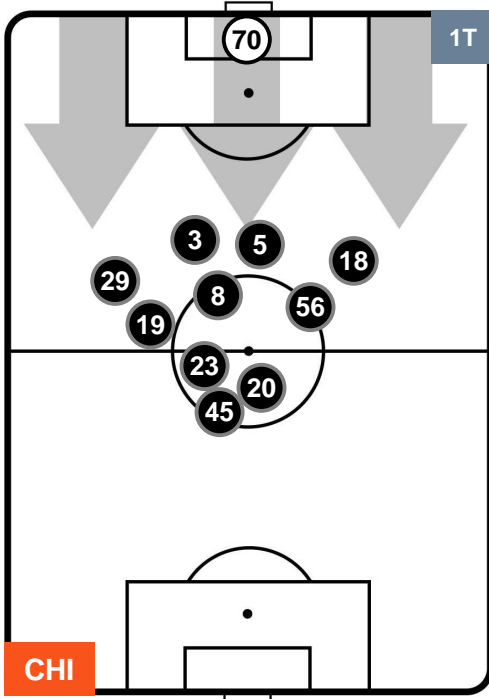

CHIEVOVERONA

CHI 1

2 LAZ

LAZIO

POSIZIONI MEDIE POSSESSO PALLA (avversario)

1. **Legenda:**
2. 1ª Sostituzione ● Giocatore Entrato ● Giocatore Uscito
   - 2ª Sostituzione ● Giocatore Entrato ● Giocatore Uscito ■ Giocatore Entrato in sostituzione di ●
   - 3ª Sostituzione ● Giocatore Entrato ● Giocatore Uscito ■ Giocatore Entrato in sostituzione di ●