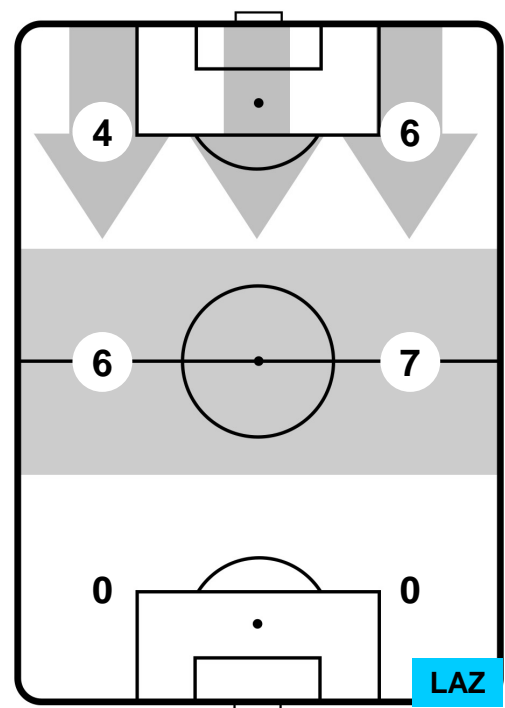

PALLE RECUPERATE