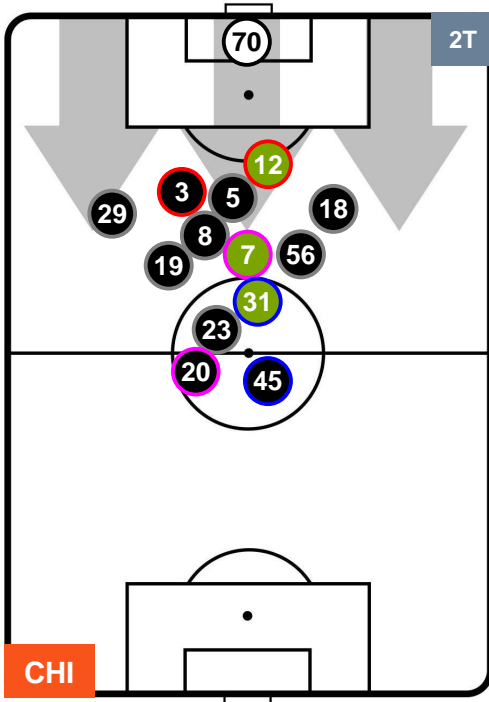

CHIEVOVERONA

CHI 1

2 LAZ

LAZIO

POSIZIONI MEDIE POSSESSO PALLA (avversario)

1. **Legenda:**
2. 1ª Sostituzione ● Giocatore Entrato ● Giocatore Uscito
   - 2ª Sostituzione ● Giocatore Entrato ● Giocatore Uscito ■ Giocatore Entrato in sostituzione di ●
   - 3ª Sostituzione ● Giocatore Entrato ● Giocatore Uscito ■ Giocatore Entrato in sostituzione di ●