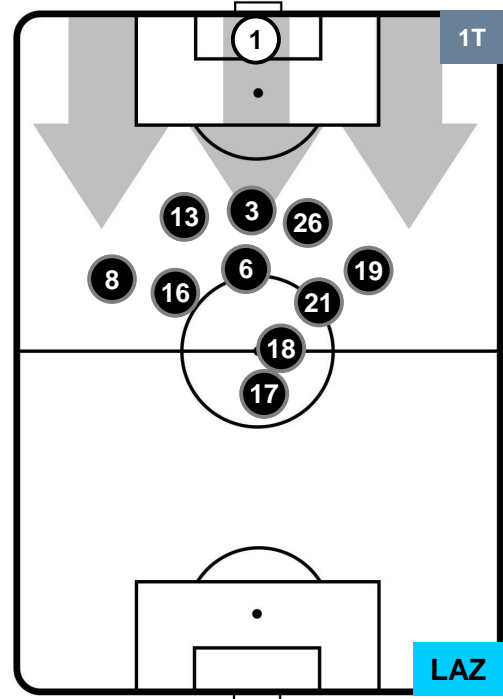

CHIEVOVERONA

CHI 1

2 LAZ

LAZIO

POSIZIONI MEDIE POSSESSO PALLA (avversario)

1. **Legenda:**
2. 1ª Sostituzione ● Giocatore Entrato ● Giocatore Uscito
   - 2ª Sostituzione ● Giocatore Entrato ● Giocatore Uscito ■ Giocatore Entrato in sostituzione di ●
   - 3ª Sostituzione ● Giocatore Entrato ● Giocatore Uscito ■ Giocatore Entrato in sostituzione di ●