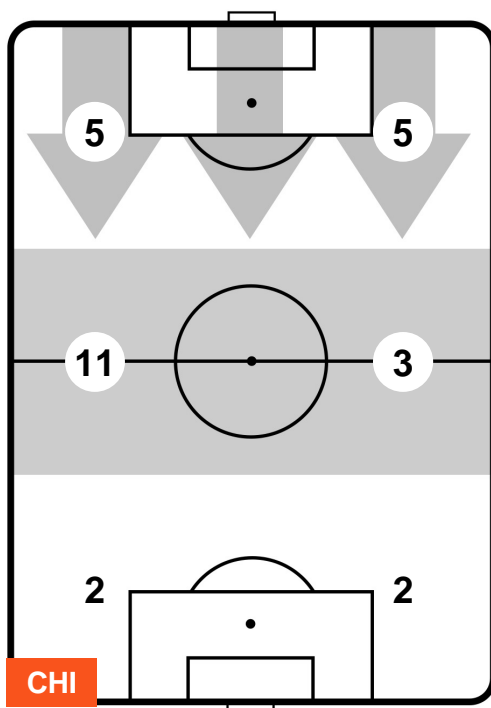

PALLE RECUPERATE