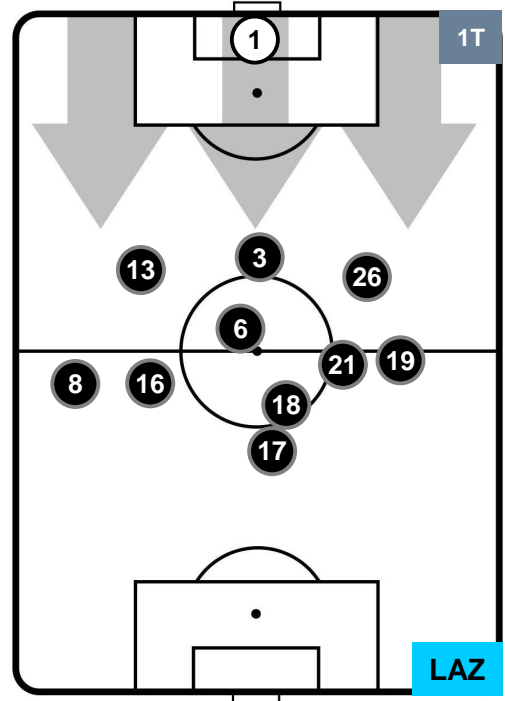

### HEATMAP

CHIEVOVERONA

CHI 1

2 LAZ

LAZIO

POSIZIONI MEDIE

- Legenda:**
- 1ª Sostituzione ● Giocatore Entrato ● Giocatore Uscito
  - 2ª Sostituzione ● Giocatore Entrato ● Giocatore Uscito ■ Giocatore Entrato in sostituzione di ●
  - 3ª Sostituzione ● Giocatore Entrato ● Giocatore Uscito ■ Giocatore Entrato in sostituzione di ●

CHIEVOVERONA

CHI 1

2 LAZ

LAZIO

POSIZIONI MEDIE POSSESSO PALLA (proprio)

- Legenda:**
- 1ª Sostituzione   ● Giocatore Entrato   ● Giocatore Uscito
  - 2ª Sostituzione   ● Giocatore Entrato   ● Giocatore Uscito   ■ Giocatore Entrato in sostituzione di ●
  - 3ª Sostituzione   ● Giocatore Entrato   ● Giocatore Uscito   ■ Giocatore Entrato in sostituzione di ●

CHIEVOVERONA

CHI 1

2 LAZ

LAZIO