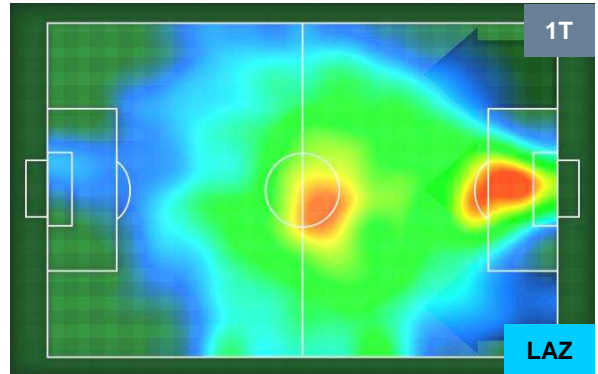

CHIEVOVERONA

CHI 1

2 LAZ

LAZIO

### HEATMAP

CHIEVOVERONA

CHI 1

2 LAZ

LAZIO

POSIZIONI MEDIE

- Legenda:**
- 1ª Sostituzione ● Giocatore Entrato ● Giocatore Uscito
  - 2ª Sostituzione ● Giocatore Entrato ● Giocatore Uscito ■ Giocatore Entrato in sostituzione di ●
  - 3ª Sostituzione ● Giocatore Entrato ● Giocatore Uscito ■ Giocatore Entrato in sostituzione di ●