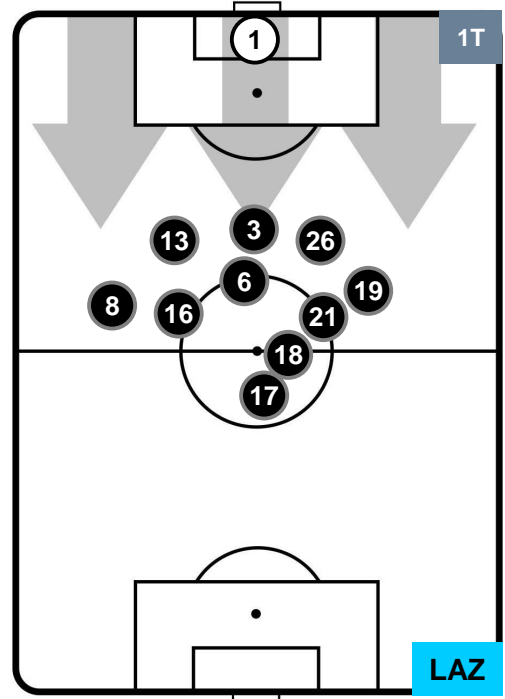

### HEATMAP

CHIEVOVERONA

CHI 1

2 LAZ

LAZIO

POSIZIONI MEDIE

- Legenda:**
- 1ª Sostituzione ● Giocatore Entrato ● Giocatore Uscito
  - 2ª Sostituzione ● Giocatore Entrato ● Giocatore Uscito ■ Giocatore Entrato in sostituzione di ●
  - 3ª Sostituzione ● Giocatore Entrato ● Giocatore Uscito ■ Giocatore Entrato in sostituzione di ●

CHIEVOVERONA

CHI 1

2 LAZ

LAZIO

POSIZIONI MEDIE POSSESSO PALLA (proprio)

- Legenda:**
- 1ª Sostituzione   ● Giocatore Entrato   ● Giocatore Uscito
  - 2ª Sostituzione   ● Giocatore Entrato   ● Giocatore Uscito   ■ Giocatore Entrato in sostituzione di ●
  - 3ª Sostituzione   ● Giocatore Entrato   ● Giocatore Uscito   ■ Giocatore Entrato in sostituzione di ●