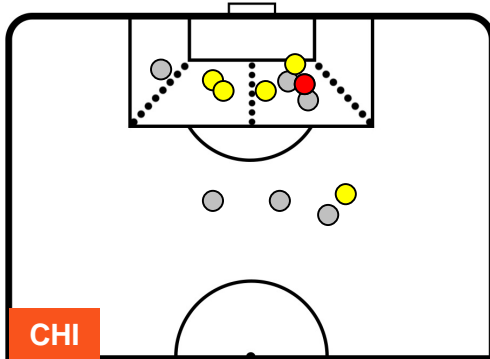

## BILANCIAMENTO OFFENSIVO

CHIEVOVERONA

CHI 1

2 LAZ

LAZIO

ZONE DI TIRO

1	Gol	2
6	In porta	3
6	Fuori Porta	8

CROSS IN GIOCO