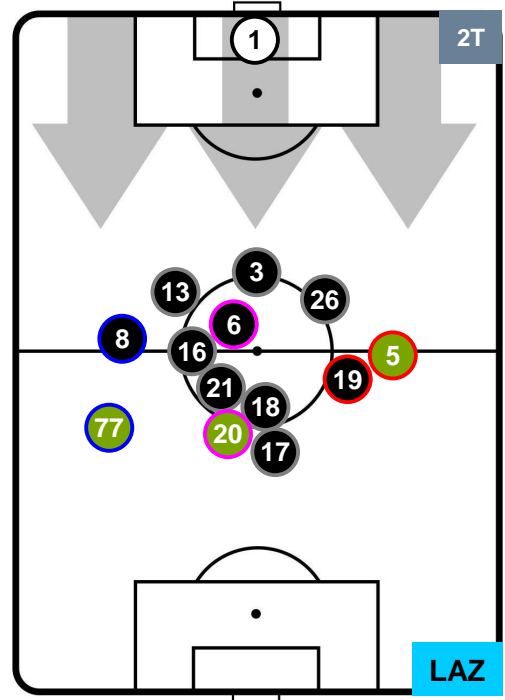

CHIEVOVERONA

CHI 1

2 LAZ

LAZIO

### HEATMAP

CHIEVOVERONA

CHI 1

2 LAZ

LAZIO

POSIZIONI MEDIE

- Legenda:**
- 1ª Sostituzione ● Giocatore Entrato ● Giocatore Uscito
  - 2ª Sostituzione ● Giocatore Entrato ● Giocatore Uscito ■ Giocatore Entrato in sostituzione di ●
  - 3ª Sostituzione ● Giocatore Entrato ● Giocatore Uscito ■ Giocatore Entrato in sostituzione di ●

CHIEVOVERONA

CHI 1

2 LAZ

LAZIO

POSIZIONI MEDIE POSSESSO PALLA (proprio)

- Legenda:**
- 1ª Sostituzione   ● Giocatore Entrato   ● Giocatore Uscito
  - 2ª Sostituzione   ● Giocatore Entrato   ● Giocatore Uscito   ■ Giocatore Entrato in sostituzione di ●
  - 3ª Sostituzione   ● Giocatore Entrato   ● Giocatore Uscito   ■ Giocatore Entrato in sostituzione di ●