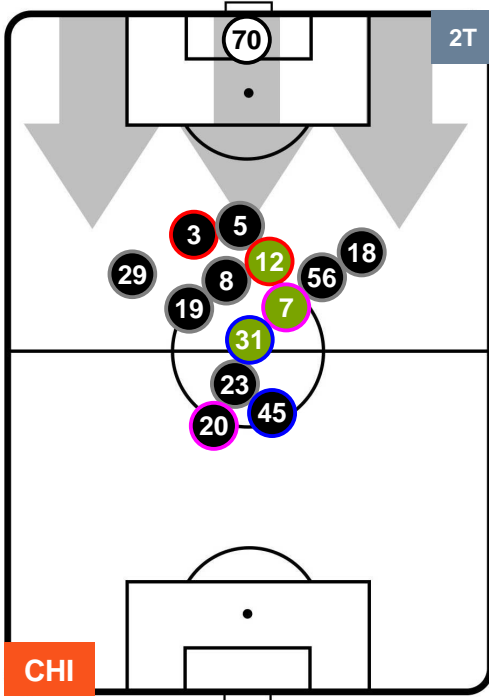

### HEATMAP

CHIEVOVERONA

CHI 1

2 LAZ

LAZIO

POSIZIONI MEDIE

- Legenda:**
- 1ª Sostituzione ● Giocatore Entrato ● Giocatore Uscito
  - 2ª Sostituzione ● Giocatore Entrato ● Giocatore Uscito ■ Giocatore Entrato in sostituzione di ●
  - 3ª Sostituzione ● Giocatore Entrato ● Giocatore Uscito ■ Giocatore Entrato in sostituzione di ●

CHIEVOVERONA

CHI 1

2 LAZ

LAZIO

POSIZIONI MEDIE POSSESSO PALLA (proprio)

- Legenda:**
- 1ª Sostituzione   ● Giocatore Entrato   ● Giocatore Uscito
  - 2ª Sostituzione   ● Giocatore Entrato   ● Giocatore Uscito   ■ Giocatore Entrato in sostituzione di ●
  - 3ª Sostituzione   ● Giocatore Entrato   ● Giocatore Uscito   ■ Giocatore Entrato in sostituzione di ●