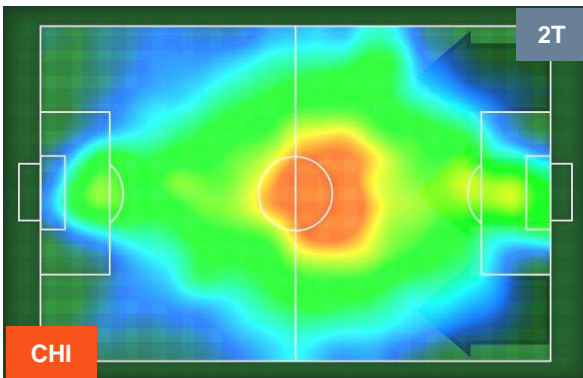

CHIEVOVERONA

CHI 1

2 LAZ

LAZIO

### HEATMAP

CHIEVOVERONA

CHI 1

2 LAZ

LAZIO

POSIZIONI MEDIE

- Legenda:**
- 1ª Sostituzione ● Giocatore Entrato ● Giocatore Uscito
  - 2ª Sostituzione ● Giocatore Entrato ● Giocatore Uscito ■ Giocatore Entrato in sostituzione di ●
  - 3ª Sostituzione ● Giocatore Entrato ● Giocatore Uscito ■ Giocatore Entrato in sostituzione di ●