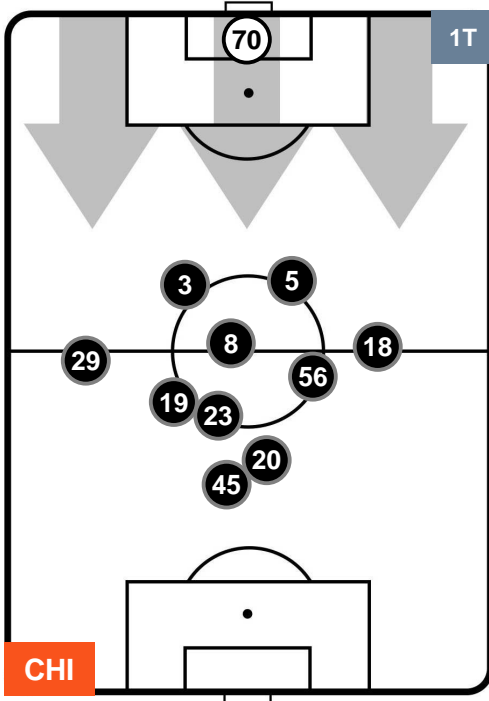

### HEATMAP

CHIEVOVERONA

CHI 1

2 LAZ

LAZIO

POSIZIONI MEDIE

- Legenda:**
- 1ª Sostituzione ● Giocatore Entrato ● Giocatore Uscito
  - 2ª Sostituzione ● Giocatore Entrato ● Giocatore Uscito ■ Giocatore Entrato in sostituzione di ●
  - 3ª Sostituzione ● Giocatore Entrato ● Giocatore Uscito ■ Giocatore Entrato in sostituzione di ●

CHIEVOVERONA

CHI 1

2 LAZ

LAZIO

POSIZIONI MEDIE POSSESSO PALLA (proprio)

- Legenda:**
- 1ª Sostituzione   ● Giocatore Entrato   ● Giocatore Uscito
  - 2ª Sostituzione   ● Giocatore Entrato   ● Giocatore Uscito   ■ Giocatore Entrato in sostituzione di ●
  - 3ª Sostituzione   ● Giocatore Entrato   ● Giocatore Uscito   ■ Giocatore Entrato in sostituzione di ●

CHIEVOVERONA

CHI 1

2 LAZ

LAZIO