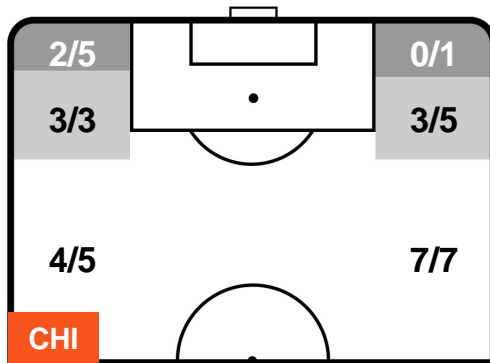

## BILANCIAMENTO OFFENSIVO

CHIEVOVERONA

CHI 1

2 LAZ

LAZIO

ZONE DI TIRO

1	Gol	2
6	In porta	3
6	Fuori Porta	8

CROSS IN GIOCO