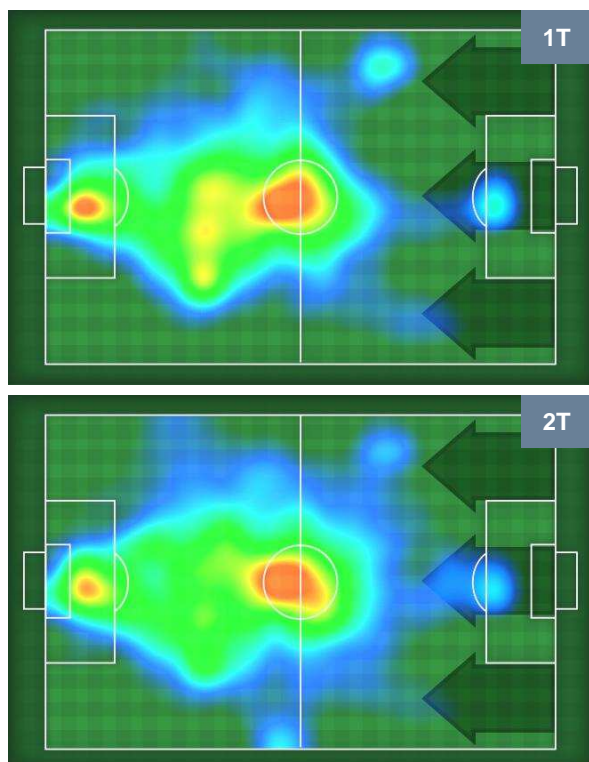

CHIEVOVERONA

CHI 1

2 LAZ

LAZIO

MVP (Most Valuable Player)

MANUEL PUCCIARELLI		20
CHIEVOVERONA		CHI
Ruolo:	Attaccante	
Altezza:	1,74m	
Peso:	63 Kg	
Data Nascita:	17/06/1991	
Nazionalità:	ITA	
Jog 24% - Run 69% - Sprint 7%		Km 9.521
2.319	6.581	0.621
Statistiche		
Gol	1	
Occasioni da gol	2	
Totale tiri	1	
Tiri in porta (Gol)	1(1)	
Azioni attacco	2	
Palle recuperate	2	
Falli subiti	1	
Minuti giocati	82'	

SERGEJ MILINKOVIC-SAVIC		21
LAZIO		LAZ
Ruolo:	Centrocampista	
Altezza:	1,92m	
Peso:	82 Kg	
Data Nascita:	27/02/1995	
Nazionalità:	SRB	
Jog 20% - Run 77% - Sprint 3%		Km 11.42
2.266	8.748	0.406
Statistiche		
Gol	1	
Occasioni da gol	1	
Totale tiri	2	
Tiri in porta (Gol)	1(1)	
Assist	1	
Azioni attacco	1	
Cross	2	
Palle recuperate	2	
Falli subiti	2	
Minuti giocati	96'	

HeatMap