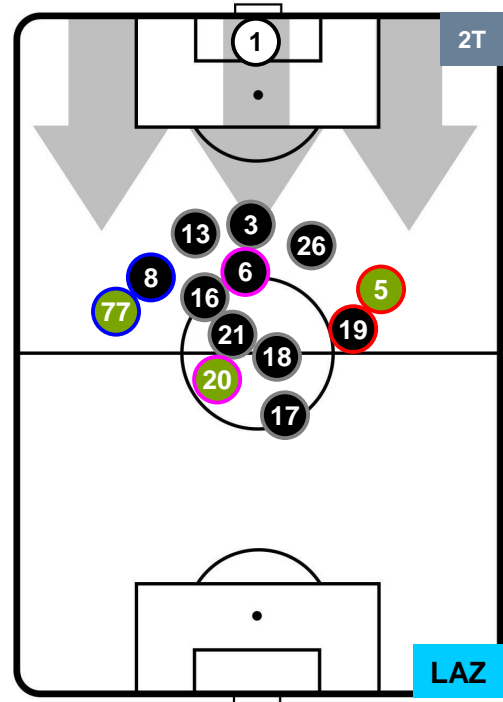

CHIEVOVERONA

CHI 1

2 LAZ

LAZIO

POSIZIONI MEDIE POSSESSO PALLA (avversario)

1. **Legenda:**
2. 1ª Sostituzione ● Giocatore Entrato ● Giocatore Uscito
   - 2ª Sostituzione ● Giocatore Entrato ● Giocatore Uscito ■ Giocatore Entrato in sostituzione di ●
   - 3ª Sostituzione ● Giocatore Entrato ● Giocatore Uscito ■ Giocatore Entrato in sostituzione di ●