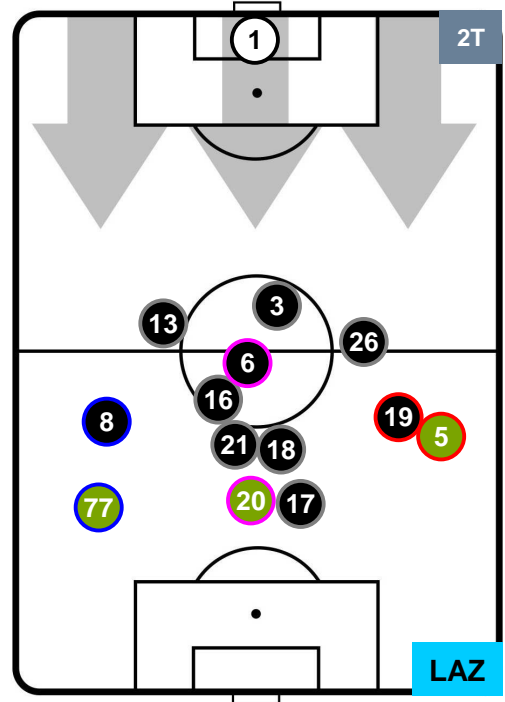

### HEATMAP

CHIEVOVERONA

CHI 1

2 LAZ

LAZIO

POSIZIONI MEDIE

- Legenda:**
- 1ª Sostituzione ● Giocatore Entrato ● Giocatore Uscito
  - 2ª Sostituzione ● Giocatore Entrato ● Giocatore Uscito ■ Giocatore Entrato in sostituzione di ●
  - 3ª Sostituzione ● Giocatore Entrato ● Giocatore Uscito ■ Giocatore Entrato in sostituzione di ●

CHIEVOVERONA

CHI 1

2 LAZ

LAZIO

POSIZIONI MEDIE POSSESSO PALLA (proprio)

- Legenda:**
- 1ª Sostituzione   ● Giocatore Entrato   ● Giocatore Uscito
  - 2ª Sostituzione   ● Giocatore Entrato   ● Giocatore Uscito   ■ Giocatore Entrato in sostituzione di ●
  - 3ª Sostituzione   ● Giocatore Entrato   ● Giocatore Uscito   ■ Giocatore Entrato in sostituzione di ●

CHIEVOVERONA

CHI 1

2 LAZ

LAZIO