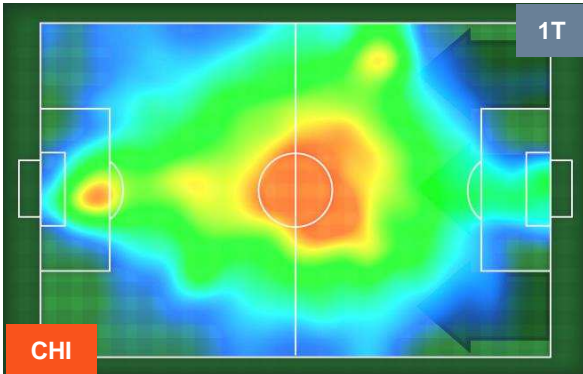

CHIEVOVERONA

CHI 1

2 LAZ

LAZIO

### HEATMAP

CHIEVOVERONA

CHI 1

2 LAZ

LAZIO

POSIZIONI MEDIE

- Legenda:**
- 1ª Sostituzione ● Giocatore Entrato ● Giocatore Uscito
  - 2ª Sostituzione ● Giocatore Entrato ● Giocatore Uscito ■ Giocatore Entrato in sostituzione di ●
  - 3ª Sostituzione ● Giocatore Entrato ● Giocatore Uscito ■ Giocatore Entrato in sostituzione di ●