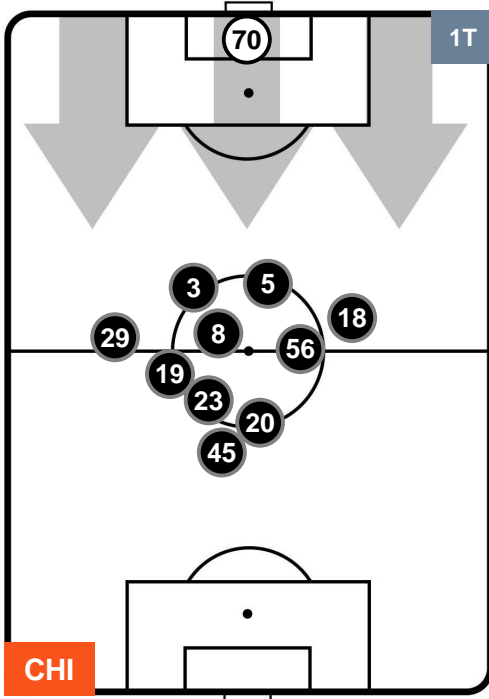

### HEATMAP

CHIEVOVERONA

CHI 1

2 LAZ

LAZIO

POSIZIONI MEDIE

- Legenda:**
- 1ª Sostituzione ● Giocatore Entrato ● Giocatore Uscito
  - 2ª Sostituzione ● Giocatore Entrato ● Giocatore Uscito ■ Giocatore Entrato in sostituzione di ●
  - 3ª Sostituzione ● Giocatore Entrato ● Giocatore Uscito ■ Giocatore Entrato in sostituzione di ●

CHIEVOVERONA

CHI 1

2 LAZ

LAZIO

POSIZIONI MEDIE POSSESSO PALLA (proprio)

- Legenda:**
- 1ª Sostituzione   ● Giocatore Entrato   ● Giocatore Uscito
  - 2ª Sostituzione   ● Giocatore Entrato   ● Giocatore Uscito   ■ Giocatore Entrato in sostituzione di ●
  - 3ª Sostituzione   ● Giocatore Entrato   ● Giocatore Uscito   ■ Giocatore Entrato in sostituzione di ●