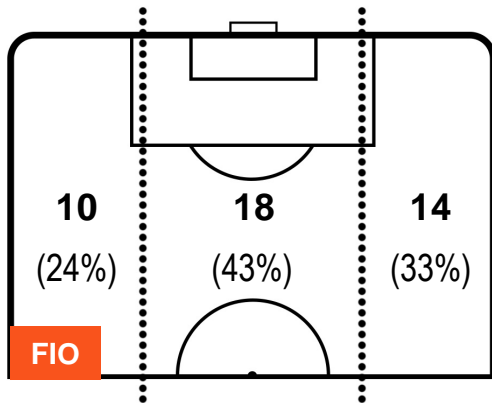

FIORENTINA

FIO 1

2 SAM

SAMPDORIA

BARICENTRO

BILANCIAMENTO OFFENSIVO

FIORENTINA

FIO 1

2 SAM

SAMPDORIA

ZONE DI TIRO

1	Gol	2
14	In porta	4
5	Fuori Porta	4

CROSS IN GIOCO

PALLE RECUPERATE

FIORENTINA

FIO 1