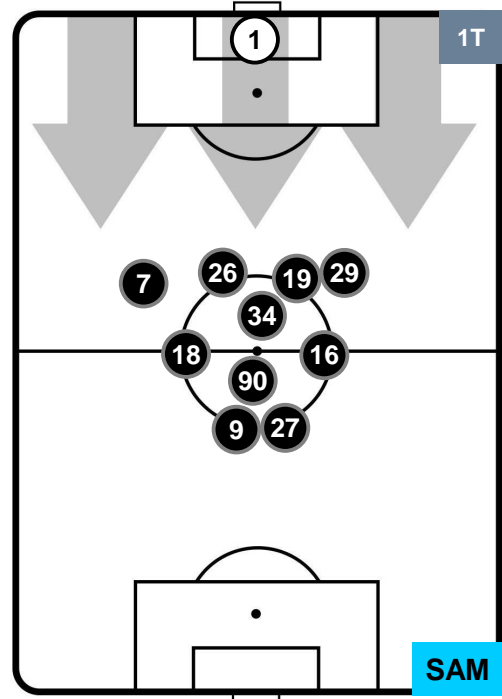

FIORENTINA

FIO 1

2 SAM

SAMPDORIA

HEATMAP

FIORENTINA

FIO 1

2 SAM

SAMPDORIA

POSIZIONI MEDIE

- Legenda:**
- 1ª Sostituzione ● Giocatore Entrato ● Giocatore Uscito
 - 2ª Sostituzione ● Giocatore Entrato ● Giocatore Uscito ■ Giocatore Entrato in sostituzione di ●
 - 3ª Sostituzione ● Giocatore Entrato ● Giocatore Uscito ■ Giocatore Entrato in sostituzione di ●