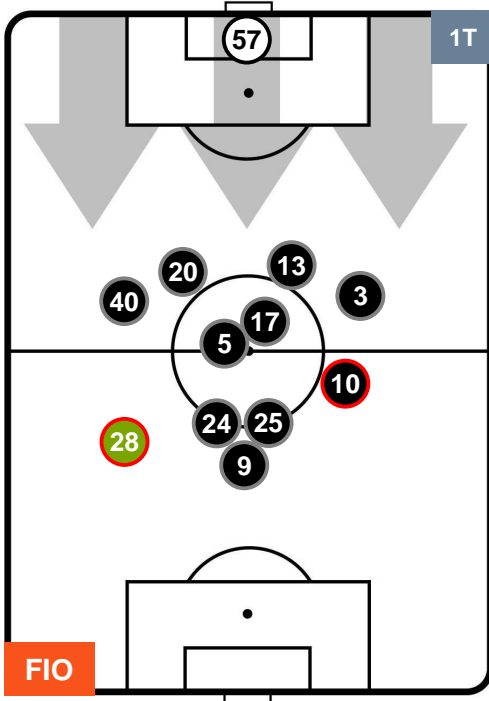

SAMPDORIA

POSIZIONI MEDIE

- Legenda:**
- 1ª Sostituzione ● Giocatore Entrato ● Giocatore Uscito
 - 2ª Sostituzione ● Giocatore Entrato ● Giocatore Uscito ■ Giocatore Entrato in sostituzione di ●
 - 3ª Sostituzione ● Giocatore Entrato ● Giocatore Uscito ■ Giocatore Entrato in sostituzione di ●

FIORENTINA

FIO 1

2 SAM

SAMPDORIA

POSIZIONI MEDIE POSSESSO PALLA (proprio)

- Legenda:**
- 1ª Sostituzione ● Giocatore Entrato ● Giocatore Uscito
 - 2ª Sostituzione ● Giocatore Entrato ● Giocatore Uscito ■ Giocatore Entrato in sostituzione di ●
 - 3ª Sostituzione ● Giocatore Entrato ● Giocatore Uscito ■ Giocatore Entrato in sostituzione di ●

FIORENTINA

FIO 1

2 SAM

SAMPDORIA

POSIZIONI MEDIE POSSESSO PALLA (avversario)

- Legenda:**
- 1ª Sostituzione ● Giocatore Entrato ● Giocatore Uscito
 - 2ª Sostituzione ● Giocatore Entrato ● Giocatore Uscito ■ Giocatore Entrato in sostituzione di ●
 - 3ª Sostituzione ● Giocatore Entrato ● Giocatore Uscito ■ Giocatore Entrato in sostituzione di ●