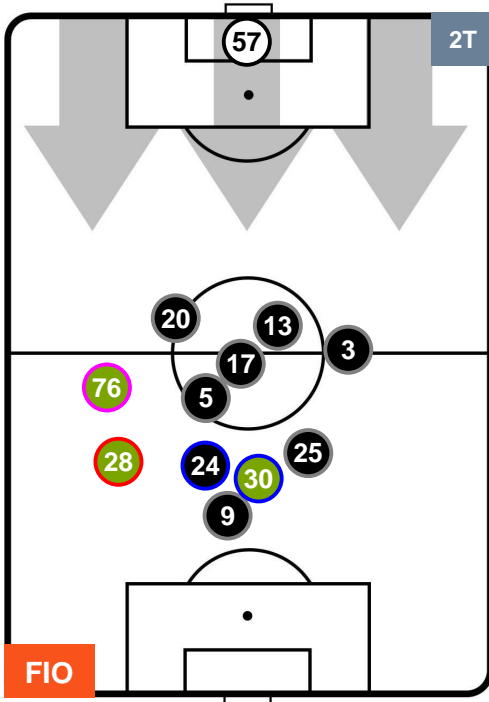

SAMPDORIA

POSIZIONI MEDIE

- Legenda:**
- 1ª Sostituzione ● Giocatore Entrato ● Giocatore Uscito
 - 2ª Sostituzione ● Giocatore Entrato ● Giocatore Uscito ■ Giocatore Entrato in sostituzione di ●
 - 3ª Sostituzione ● Giocatore Entrato ● Giocatore Uscito ■ Giocatore Entrato in sostituzione di ●

FIORENTINA

FIO 1

2 SAM

SAMPDORIA

POSIZIONI MEDIE POSSESSO PALLA (proprio)

- Legenda:**
- 1ª Sostituzione ● Giocatore Entrato ● Giocatore Uscito
 - 2ª Sostituzione ● Giocatore Entrato ● Giocatore Uscito ■ Giocatore Entrato in sostituzione di ●
 - 3ª Sostituzione ● Giocatore Entrato ● Giocatore Uscito ■ Giocatore Entrato in sostituzione di ●

FIORENTINA

FIO 1

2 SAM

SAMPDORIA

POSIZIONI MEDIE POSSESSO PALLA (avversario)

- Legenda:**
- 1ª Sostituzione ● Giocatore Entrato ● Giocatore Uscito
 - 2ª Sostituzione ● Giocatore Entrato ● Giocatore Uscito ■ Giocatore Entrato in sostituzione di ●
 - 3ª Sostituzione ● Giocatore Entrato ● Giocatore Uscito ■ Giocatore Entrato in sostituzione di ●