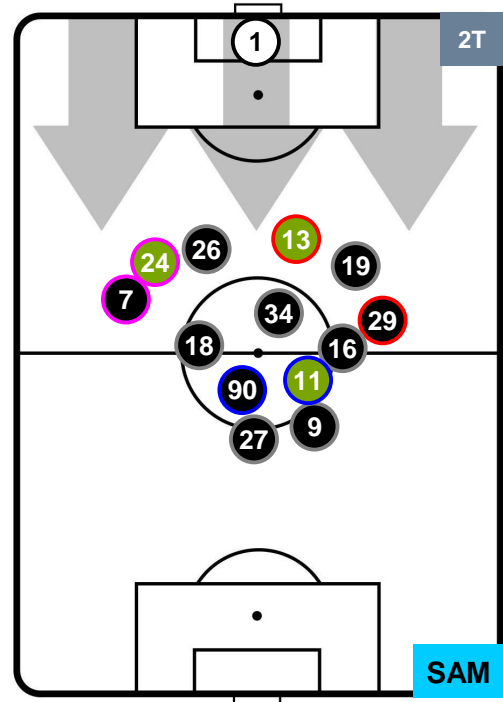

SAMPDORIA

POSIZIONI MEDIE

- Legenda:**
- 1ª Sostituzione ● Giocatore Entrato ● Giocatore Uscito
 - 2ª Sostituzione ● Giocatore Entrato ● Giocatore Uscito ■ Giocatore Entrato in sostituzione di ●
 - 3ª Sostituzione ● Giocatore Entrato ● Giocatore Uscito ■ Giocatore Entrato in sostituzione di ●

FIORENTINA

FIO 1

2 SAM

SAMPDORIA

POSIZIONI MEDIE POSSESSO PALLA (proprio)

- Legenda:**
- 1ª Sostituzione ● Giocatore Entrato ● Giocatore Uscito
 - 2ª Sostituzione ● Giocatore Entrato ● Giocatore Uscito ■ Giocatore Entrato in sostituzione di ●
 - 3ª Sostituzione ● Giocatore Entrato ● Giocatore Uscito ■ Giocatore Entrato in sostituzione di ●

FIORENTINA

FIO 1

2 SAM

SAMPDORIA

POSIZIONI MEDIE POSSESSO PALLA (avversario)

- Legenda:**
- 1ª Sostituzione ● Giocatore Entrato ● Giocatore Uscito
 - 2ª Sostituzione ● Giocatore Entrato ● Giocatore Uscito ■ Giocatore Entrato in sostituzione di ●
 - 3ª Sostituzione ● Giocatore Entrato ● Giocatore Uscito ■ Giocatore Entrato in sostituzione di ●