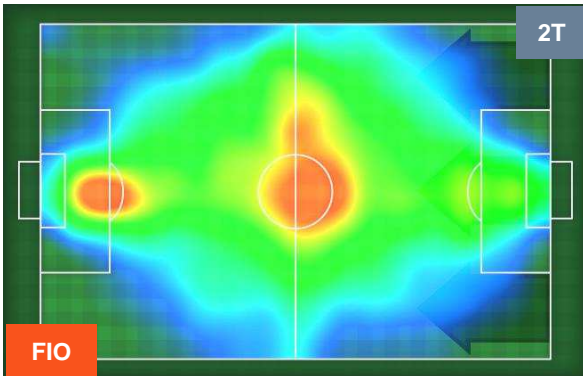

FIORENTINA

FIO 1

2 SAM

SAMPDORIA

HEATMAP

FIORENTINA

FIO 1

2 SAM

SAMPDORIA

POSIZIONI MEDIE

- Legenda:**
- 1ª Sostituzione ● Giocatore Entrato ● Giocatore Uscito
 - 2ª Sostituzione ● Giocatore Entrato ● Giocatore Uscito ■ Giocatore Entrato in sostituzione di ●
 - 3ª Sostituzione ● Giocatore Entrato ● Giocatore Uscito ■ Giocatore Entrato in sostituzione di ●