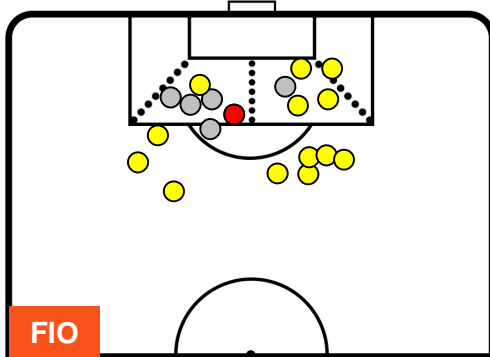

FIORENTINA

FIO 1

2 SAM

SAMPDORIA

POSIZIONI MEDIE POSSESSO PALLA (avversario)

- Legenda:**
- 1ª Sostituzione ● Giocatore Entrato ● Giocatore Uscito
 - 2ª Sostituzione ● Giocatore Entrato ● Giocatore Uscito ■ Giocatore Entrato in sostituzione di ●
 - 3ª Sostituzione ● Giocatore Entrato ● Giocatore Uscito ■ Giocatore Entrato in sostituzione di ●

FIORENTINA

FIO 1

2 SAM

SAMPDORIA

BARICENTRO

BILANCIAMENTO OFFENSIVO

FIORENTINA

FIO 1

2 SAM

SAMPDORIA

ZONE DI TIRO

1	Gol	2
14	In porta	4
5	Fuori Porta	4

CROSS IN GIOCO

PALLE RECUPERATE

FIORENTINA

FIO 1