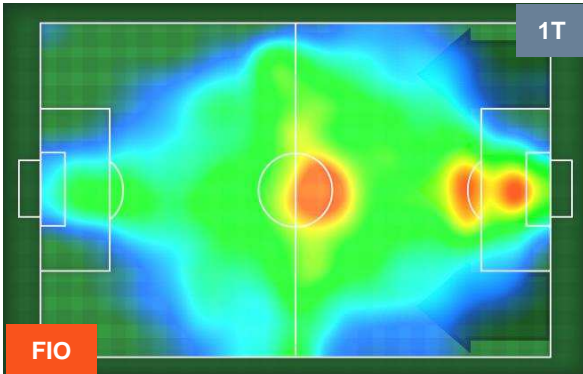

FIORENTINA

FIO 1

2 SAM

SAMPDORIA

HEATMAP

FIORENTINA

FIO 1

2 SAM

SAMPDORIA

POSIZIONI MEDIE

- Legenda:**
- 1ª Sostituzione ● Giocatore Entrato ● Giocatore Uscito
 - 2ª Sostituzione ● Giocatore Entrato ● Giocatore Uscito ■ Giocatore Entrato in sostituzione di ●
 - 3ª Sostituzione ● Giocatore Entrato ● Giocatore Uscito ■ Giocatore Entrato in sostituzione di ●