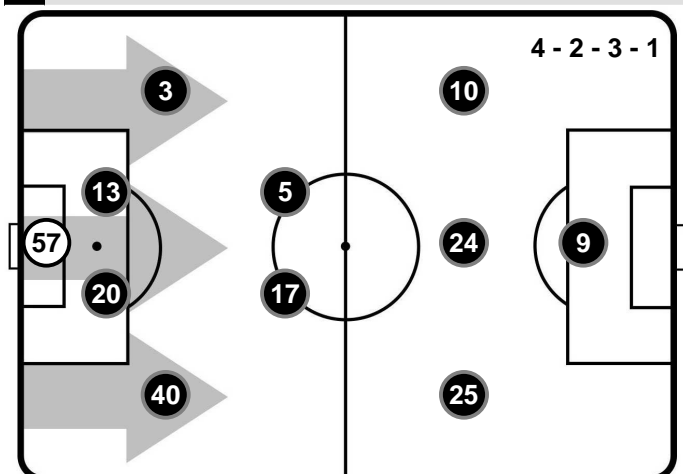

FIorentina

FIO 1

2 SAM

SAMPDORIA

FORMAZIONI

FIorentina

- 57 MARCO SPORTIELLO (P)
- 40 NENAD TOMOVIC
- 20 GERMAN PEZZELLA
- 13 DAVIDE ASTORI
- 3 CRISTIANO BIRAGHI
- 17 JORDAN VERETOUT
- 5 MILAN BADELJ
- 25 FEDERICO CHIESA
- 24 MARCO BENASSI
- 10 VALENTIN EYSSERIC
- 9 GIOVANNI SIMEONE