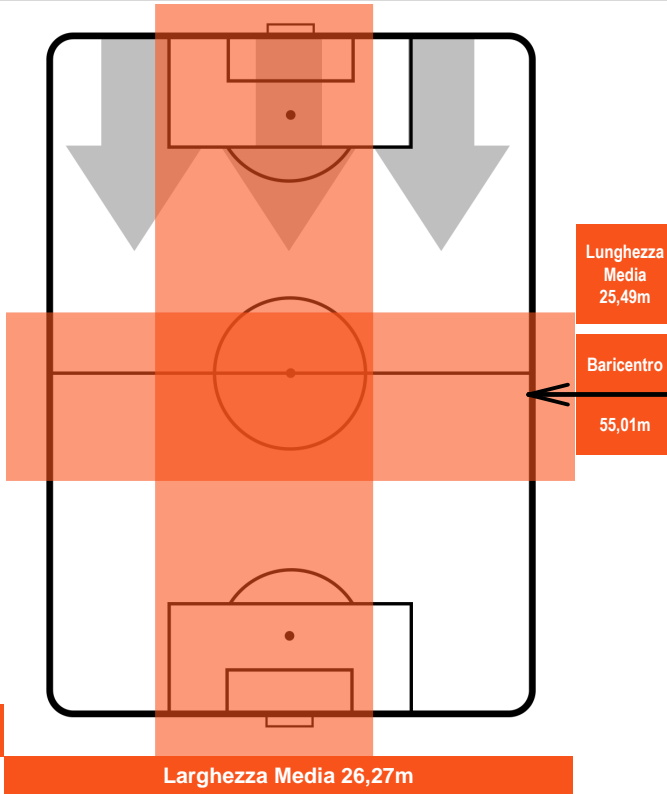

FIORENTINA

FIO 1

2 SAM

SAMPDORIA

BARICENTRO