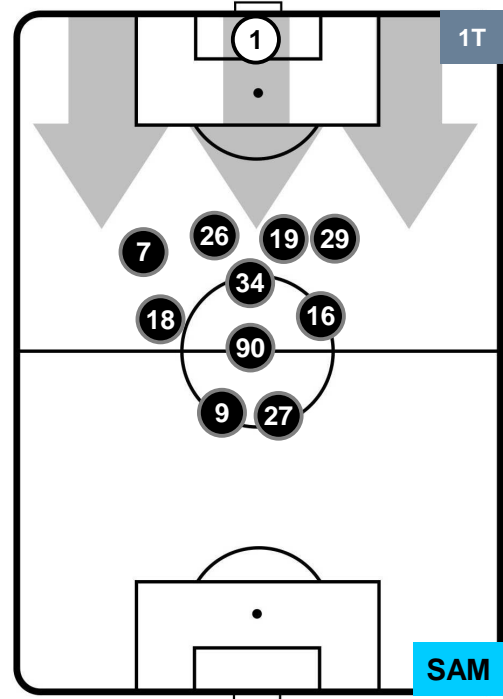

FIORENTINA

FIO 1

2 SAM

SAMPDORIA

POSIZIONI MEDIE POSSESSO PALLA (proprio)

- Legenda:**
- 1ª Sostituzione ● Giocatore Entrato ● Giocatore Uscito
 - 2ª Sostituzione ● Giocatore Entrato ● Giocatore Uscito ■ Giocatore Entrato in sostituzione di ●
 - 3ª Sostituzione ● Giocatore Entrato ● Giocatore Uscito ■ Giocatore Entrato in sostituzione di ●

FIORENTINA

FIO 1

2 SAM

SAMPDORIA

POSIZIONI MEDIE POSSESSO PALLA (avversario)

- Legenda:**
- 1ª Sostituzione ● Giocatore Entrato ● Giocatore Uscito
 - 2ª Sostituzione ● Giocatore Entrato ● Giocatore Uscito ■ Giocatore Entrato in sostituzione di ●
 - 3ª Sostituzione ● Giocatore Entrato ● Giocatore Uscito ■ Giocatore Entrato in sostituzione di ●