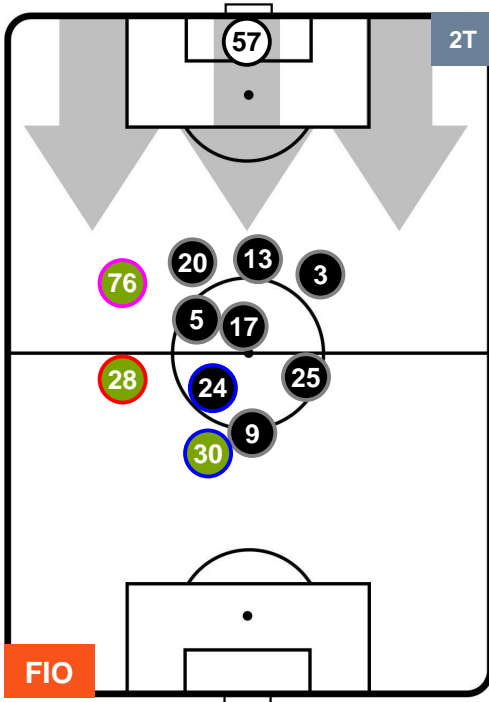

FIORENTINA

FIO 1

2 SAM

SAMPDORIA

POSIZIONI MEDIE POSSESSO PALLA (proprio)

- Legenda:**
- 1ª Sostituzione ● Giocatore Entrato ● Giocatore Uscito
 - 2ª Sostituzione ● Giocatore Entrato ● Giocatore Uscito ■ Giocatore Entrato in sostituzione di ●
 - 3ª Sostituzione ● Giocatore Entrato ● Giocatore Uscito ■ Giocatore Entrato in sostituzione di ●

FIORENTINA

FIO 1

2 SAM

SAMPDORIA

POSIZIONI MEDIE POSSESSO PALLA (avversario)

- Legenda:**
- 1ª Sostituzione ● Giocatore Entrato ● Giocatore Uscito
 - 2ª Sostituzione ● Giocatore Entrato ● Giocatore Uscito ■ Giocatore Entrato in sostituzione di ●
 - 3ª Sostituzione ● Giocatore Entrato ● Giocatore Uscito ■ Giocatore Entrato in sostituzione di ●