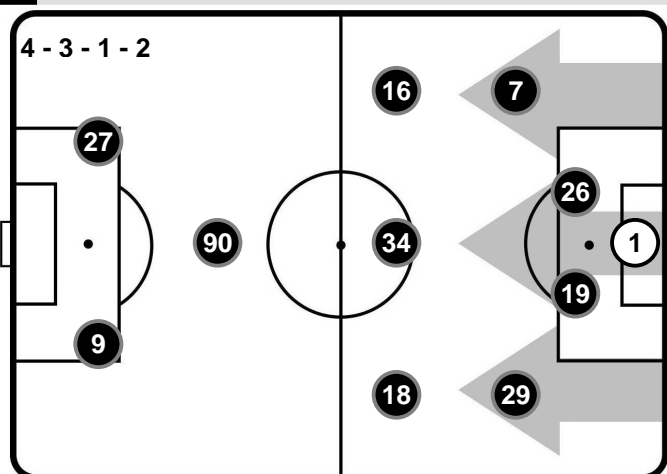

SAMPDORIA

- 1 CHRISTIAN PUGGIONI (P)
- 7 JACOPO SALA
- 26 MATIAS SILVESTRE
- 19 VASCO REGINI
- 29 NICOLA MURRU
- 16 KAROL LINETTY
- 34 LUCAS TORREIRA
- 18 DENNIS PRAET
- 90 GASTON RAMIREZ
- 27 FABIO QUAGLIARELLA
- 9 GIANLUCA CAPRARI