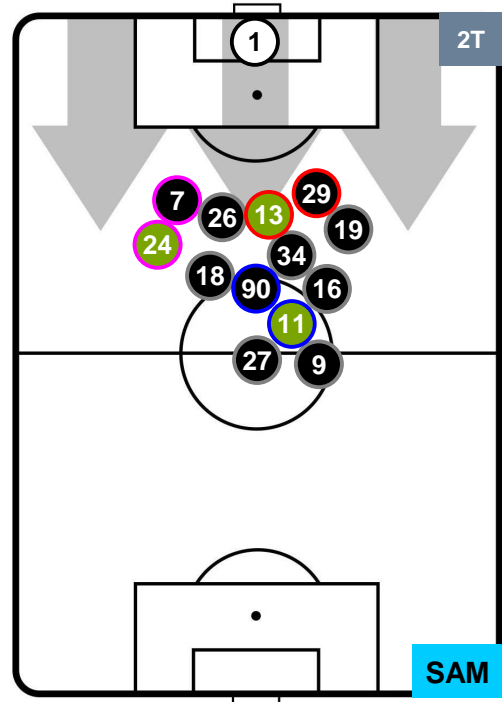

FIORENTINA

FIO 1

2 SAM

SAMPDORIA

HEATMAP

FIORENTINA

FIO 1

2 SAM

SAMPDORIA

POSIZIONI MEDIE

- Legenda:**
- 1ª Sostituzione ● Giocatore Entrato ● Giocatore Uscito
 - 2ª Sostituzione ● Giocatore Entrato ● Giocatore Uscito ■ Giocatore Entrato in sostituzione di ●
 - 3ª Sostituzione ● Giocatore Entrato ● Giocatore Uscito ■ Giocatore Entrato in sostituzione di ●