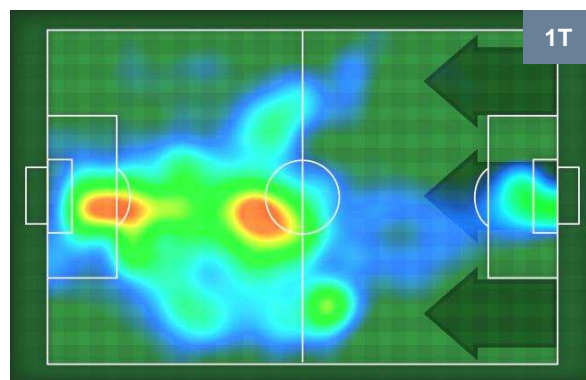

FIORENTINA

FIO 1

2 SAM

SAMPDORIA

MVP (Most Valuable Player)

FEDERICO CHIESA		25
FIORENTINA		FIO
Ruolo:	Attaccante	
Altezza:	1,75m	
Peso:	70 Kg	
Data Nascita:	25/10/1997	
Nazionalità:	ITA	
Jog 26% - Run 64% - Sprint 10% Km 10.992		
2.882	7.025	1.085
Statistiche		
Occasioni da gol	6	
Totale tiri	6	
Tiri in porta (Gol)	5(0)	
Azioni attacco	7	
Cross	1	
Palle recuperate	2	
Falli subiti	3	
Minuti giocati	97'	

FABIO QUAGLIARELLA		27
SAMPDORIA		SAM
Ruolo:	Attaccante	
Altezza:	1,8m	
Peso:	79 Kg	
Data Nascita:	31/01/1983	
Nazionalità:	ITA	
Jog 32% - Run 60% - Sprint 8% Km 10.03		
3.199	6.017	0.814
Statistiche		
Gol	1	
Occasioni da gol	3	
Totale tiri	3	
Tiri in porta (Gol)	1(1)	
Azioni attacco	6	
Cross	1	
Minuti giocati	97'	

HeatMap