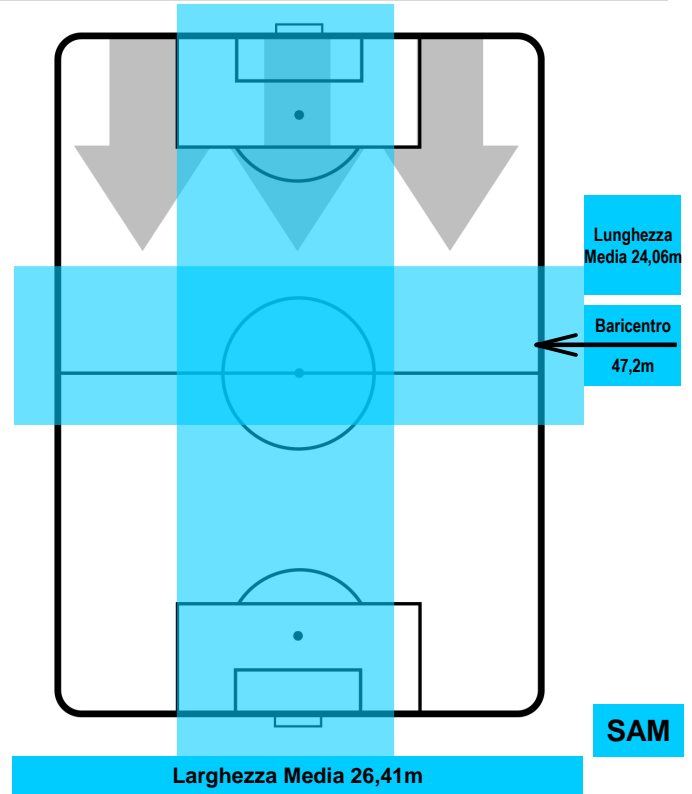

FIORENTINA

FIO 1

2 SAM

SAMPDORIA

BARICENTRO