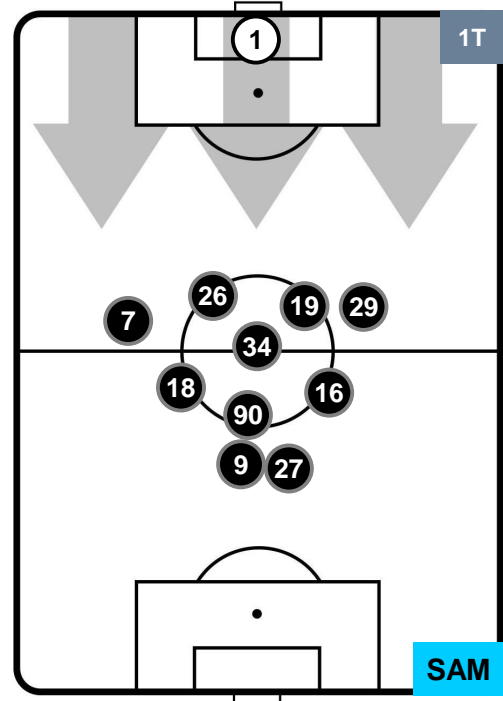

SAMPDORIA

POSIZIONI MEDIE

- Legenda:**
- 1ª Sostituzione ● Giocatore Entrato ● Giocatore Uscito
 - 2ª Sostituzione ● Giocatore Entrato ● Giocatore Uscito ■ Giocatore Entrato in sostituzione di ●
 - 3ª Sostituzione ● Giocatore Entrato ● Giocatore Uscito ■ Giocatore Entrato in sostituzione di ●

FIORENTINA

FIO 1

2 SAM

SAMPDORIA

POSIZIONI MEDIE POSSESSO PALLA (proprio)

- Legenda:**
- 1ª Sostituzione ● Giocatore Entrato ● Giocatore Uscito
 - 2ª Sostituzione ● Giocatore Entrato ● Giocatore Uscito ■ Giocatore Entrato in sostituzione di ●
 - 3ª Sostituzione ● Giocatore Entrato ● Giocatore Uscito ■ Giocatore Entrato in sostituzione di ●

FIORENTINA

FIO 1

2 SAM

SAMPDORIA

POSIZIONI MEDIE POSSESSO PALLA (avversario)

- Legenda:**
- 1ª Sostituzione ● Giocatore Entrato ● Giocatore Uscito
 - 2ª Sostituzione ● Giocatore Entrato ● Giocatore Uscito ■ Giocatore Entrato in sostituzione di ●
 - 3ª Sostituzione ● Giocatore Entrato ● Giocatore Uscito ■ Giocatore Entrato in sostituzione di ●