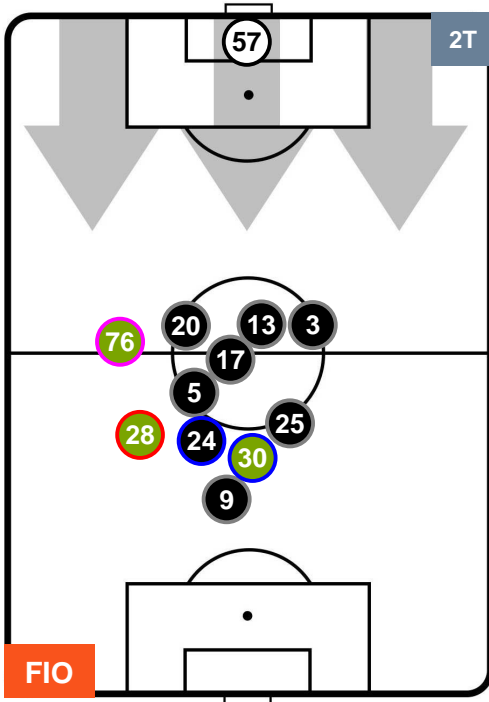

FIORENTINA

FIO 1

2 SAM

SAMPDORIA

HEATMAP

FIORENTINA

FIO 1

2 SAM

SAMPDORIA

POSIZIONI MEDIE

- Legenda:**
- 1ª Sostituzione ● Giocatore Entrato ● Giocatore Uscito
 - 2ª Sostituzione ● Giocatore Entrato ● Giocatore Uscito ■ Giocatore Entrato in sostituzione di ●
 - 3ª Sostituzione ● Giocatore Entrato ● Giocatore Uscito ■ Giocatore Entrato in sostituzione di ●