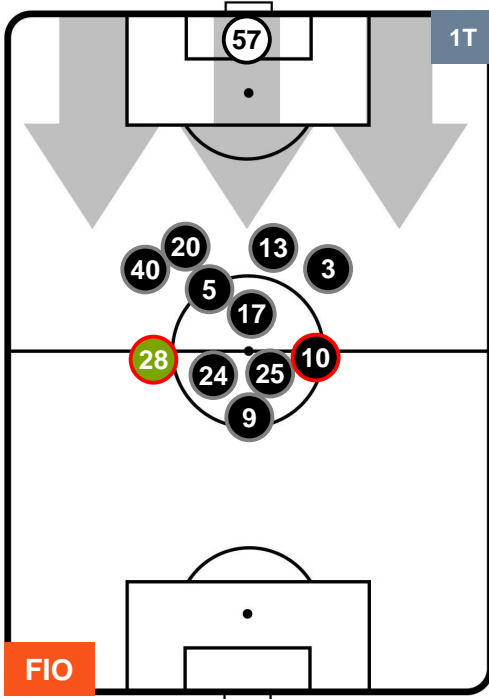

FIORENTINA

FIO 1

2 SAM

SAMPDORIA

HEATMAP

FIORENTINA

FIO 1

2 SAM

SAMPDORIA

POSIZIONI MEDIE

- Legenda:**
- 1ª Sostituzione ● Giocatore Entrato ● Giocatore Uscito
 - 2ª Sostituzione ● Giocatore Entrato ● Giocatore Uscito ■ Giocatore Entrato in sostituzione di ●
 - 3ª Sostituzione ● Giocatore Entrato ● Giocatore Uscito ■ Giocatore Entrato in sostituzione di ●