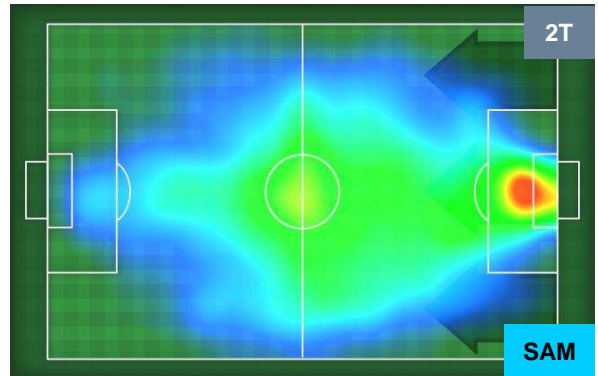

FIORENTINA

FIO 1

2 SAM

SAMPDORIA

HEATMAP

FIORENTINA

FIO 1

2 SAM

SAMPDORIA

POSIZIONI MEDIE

- Legenda:**
- 1ª Sostituzione ● Giocatore Entrato ● Giocatore Uscito
 - 2ª Sostituzione ● Giocatore Entrato ● Giocatore Uscito ■ Giocatore Entrato in sostituzione di ●
 - 3ª Sostituzione ● Giocatore Entrato ● Giocatore Uscito ■ Giocatore Entrato in sostituzione di ●