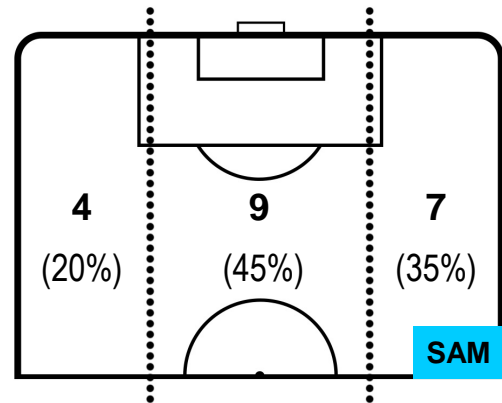

BILANCIAMENTO OFFENSIVO