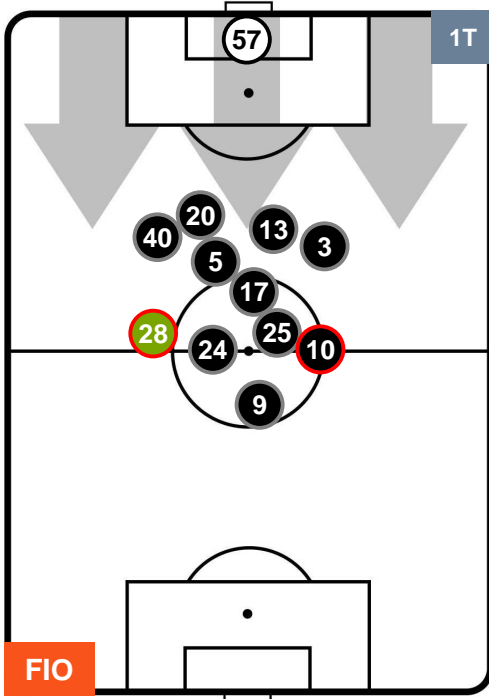

FIORENTINA

FIO 1

2 SAM

SAMPDORIA

POSIZIONI MEDIE POSSESSO PALLA (proprio)

- Legenda:**
- 1ª Sostituzione ● Giocatore Entrato ● Giocatore Uscito
 - 2ª Sostituzione ● Giocatore Entrato ● Giocatore Uscito ■ Giocatore Entrato in sostituzione di ●
 - 3ª Sostituzione ● Giocatore Entrato ● Giocatore Uscito ■ Giocatore Entrato in sostituzione di ●

FIORENTINA

FIO 1

2 SAM

SAMPDORIA

POSIZIONI MEDIE POSSESSO PALLA (avversario)

- Legenda:**
- 1ª Sostituzione ● Giocatore Entrato ● Giocatore Uscito
 - 2ª Sostituzione ● Giocatore Entrato ● Giocatore Uscito ■ Giocatore Entrato in sostituzione di ●
 - 3ª Sostituzione ● Giocatore Entrato ● Giocatore Uscito ■ Giocatore Entrato in sostituzione di ●