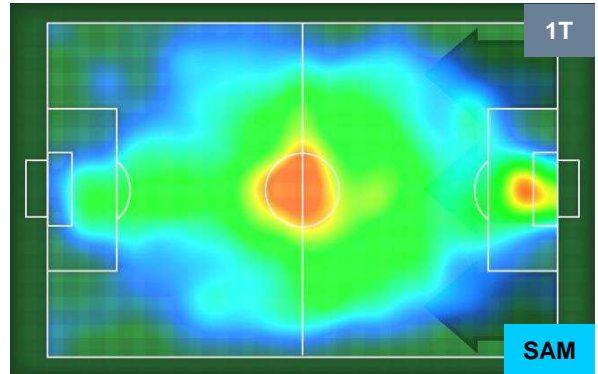

FIORENTINA

FIO 1

2 SAM

SAMPDORIA

HEATMAP

FIORENTINA

FIO 1

2 SAM

SAMPDORIA

POSIZIONI MEDIE

- Legenda:**
- 1ª Sostituzione ● Giocatore Entrato ● Giocatore Uscito
 - 2ª Sostituzione ● Giocatore Entrato ● Giocatore Uscito ■ Giocatore Entrato in sostituzione di ●
 - 3ª Sostituzione ● Giocatore Entrato ● Giocatore Uscito ■ Giocatore Entrato in sostituzione di ●