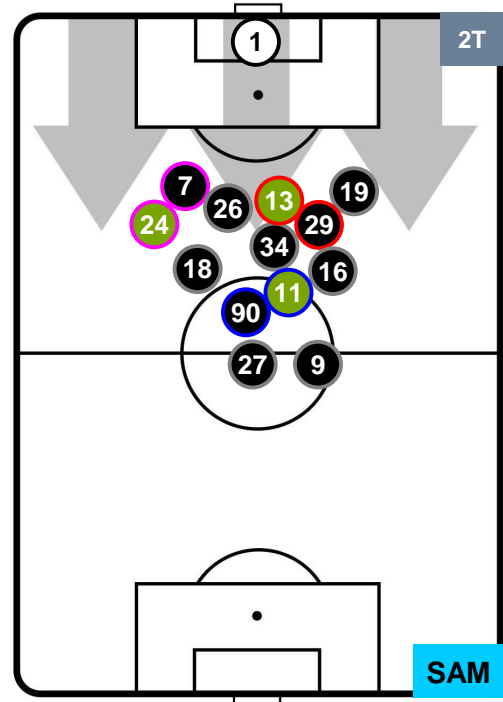

FIORENTINA

FIO 1

2 SAM

SAMPDORIA

POSIZIONI MEDIE POSSESSO PALLA (proprio)

- Legenda:**
- 1ª Sostituzione ● Giocatore Entrato ● Giocatore Uscito
 - 2ª Sostituzione ● Giocatore Entrato ● Giocatore Uscito ■ Giocatore Entrato in sostituzione di ●
 - 3ª Sostituzione ● Giocatore Entrato ● Giocatore Uscito ■ Giocatore Entrato in sostituzione di ●

FIORENTINA

FIO 1

2 SAM

SAMPDORIA

POSIZIONI MEDIE POSSESSO PALLA (avversario)

- Legenda:**
- 1ª Sostituzione ● Giocatore Entrato ● Giocatore Uscito
 - 2ª Sostituzione ● Giocatore Entrato ● Giocatore Uscito ■ Giocatore Entrato in sostituzione di ●
 - 3ª Sostituzione ● Giocatore Entrato ● Giocatore Uscito ■ Giocatore Entrato in sostituzione di ●