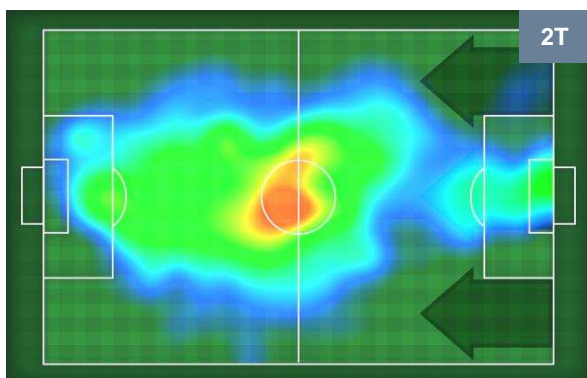

SPA 3

2 UDI

UDINESE

MVP (Most Valuable Player)

MARCO BORRIELLO		22
SPAL		SPA
Ruolo:	Attaccante	
Altezza:	1,8m	
Peso:	85 Kg	
Data Nascita:	18/06/1982	
Nazionalità:	ITA	
Jog 32% - Run 60% - Sprint 8% Km 10.572		
3.377	6.329	0.866
Statistiche		
Gol	1	
Occasioni da gol	3	
Totale tiri	2	
Tiri in porta (Gol)	1(1)	
Assist	1	
Azioni attacco	2	
Palle recuperate	1	
Falli subiti	1	
Minuti giocati	99'	
HeatMap		

CYRIL THEREAU		77
UDINESE		UDI
Ruolo:	Attaccante	
Altezza:	1,89m	
Peso:	78 Kg	
Data Nascita:	24/04/1983	
Nazionalità:	FRA	
Jog 27% - Run 64% - Sprint 9% Km 12.325		
3.277	7.848	1.2
Statistiche		
Gol	1	
Occasioni da gol	1	
Totale tiri	1	
Tiri in porta (Gol)	1(1)	
Azioni attacco	5	
Cross	2	
Palle recuperate	1	
Falli subiti	1	
Minuti giocati	99'	
HeatMap