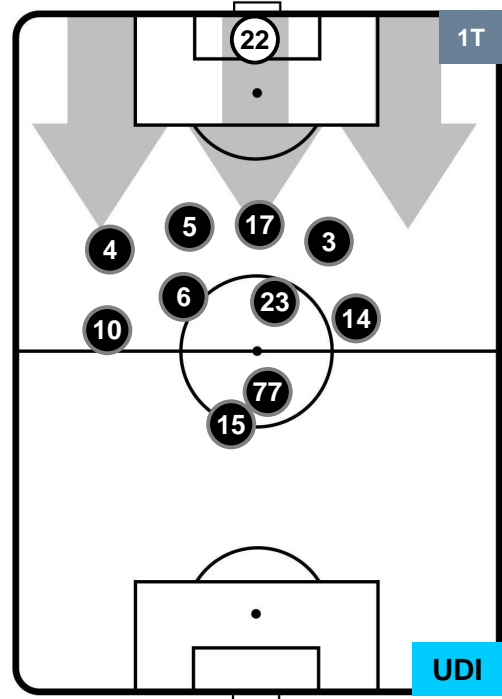

POSIZIONI MEDIE

- Legenda:**
- 1ª Sostituzione Giocatore Entrato Giocatore Uscito
 - 2ª Sostituzione Giocatore Entrato Giocatore Uscito Giocatore Entrato in sostituzione di
 - 3ª Sostituzione Giocatore Entrato Giocatore Uscito Giocatore Entrato in sostituzione di

SPAL SPA 3 2 UDI UDINESE

POSIZIONI MEDIE POSSESSO PALLA (proprio)

- Legenda:**
- 1ª Sostituzione Giocatore Entrato Giocatore Uscito
 - 2ª Sostituzione Giocatore Entrato Giocatore Uscito Giocatore Entrato in sostituzione di
 - 3ª Sostituzione Giocatore Entrato Giocatore Uscito Giocatore Entrato in sostituzione di

SPAL SPA 3 2 UDI UDINESE

POSIZIONI MEDIE POSSESSO PALLA (avversario)

Legenda:

- 1ª Sostituzione Giocatore Entrato Giocatore Uscito
- 2ª Sostituzione Giocatore Entrato Giocatore Uscito Giocatore Entrato in sostituzione di
- 3ª Sostituzione Giocatore Entrato Giocatore Uscito Giocatore Entrato in sostituzione di