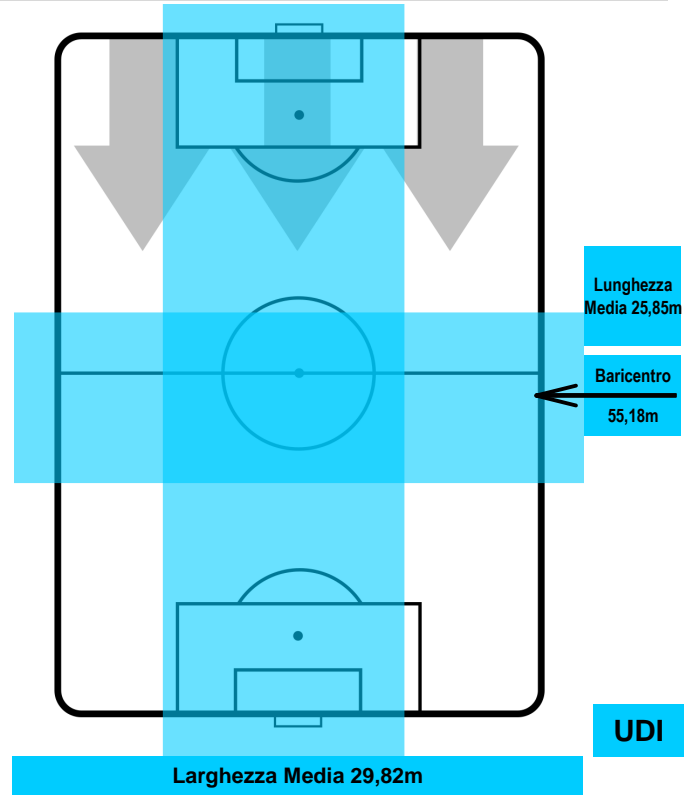

SPA 3

2 UDI

UDINESE

BARICENTRO