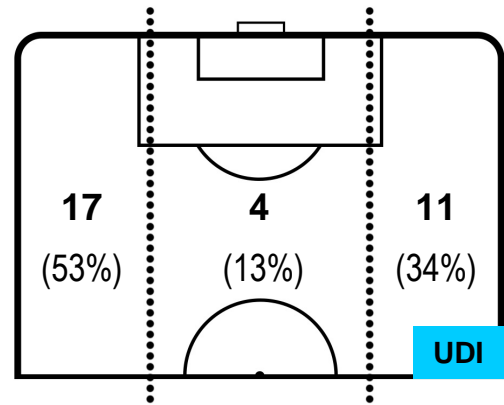

SPA 3

2 UDI

UDINESE

BARICENTRO

BILANCIAMENTO OFFENSIVO

SPAL SPA **3** **2** UDI UDINESE

ZONE DI TIRO

3	Gol	2
4	In porta	4
3	Fuori Porta	7

CROSS IN GIOCO

PALLE RECUPERATE

SPA 3

2 UDI

UDINESE

MVP (Most Valuable Player)

MARCO BORRIELLO		22
SPAL		SPA
Ruolo:	Attaccante	
Altezza:	1,8m	
Peso:	85 Kg	
Data Nascita:	18/06/1982	
Nazionalità:	ITA	
Jog 32% - Run 60% - Sprint 8% Km 10.572		
3.377	6.329	0.866
Statistiche		
Gol	1	
Occasioni da gol	3	
Totale tiri	2	
Tiri in porta (Gol)	1(1)	
Assist	1	
Azioni attacco	2	
Palle recuperate	1	
Falli subiti	1	
Minuti giocati	99'	
HeatMap		