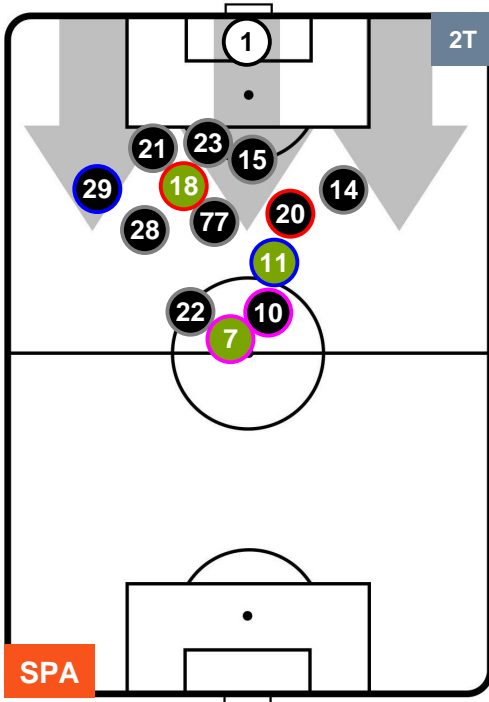

POSIZIONI MEDIE

- Legenda:**
- 1ª Sostituzione Giocatore Entrato Giocatore Uscito
 - 2ª Sostituzione Giocatore Entrato Giocatore Uscito Giocatore Entrato in sostituzione di
 - 3ª Sostituzione Giocatore Entrato Giocatore Uscito Giocatore Entrato in sostituzione di

SPAL SPA 3 2 UDI UDINESE

POSIZIONI MEDIE POSSESSO PALLA (proprio)

- Legenda:**
- 1ª Sostituzione Giocatore Entrato Giocatore Uscito
 - 2ª Sostituzione Giocatore Entrato Giocatore Uscito Giocatore Entrato in sostituzione di
 - 3ª Sostituzione Giocatore Entrato Giocatore Uscito Giocatore Entrato in sostituzione di

SPAL SPA 3 2 UDI UDINESE

POSIZIONI MEDIE POSSESSO PALLA (avversario)

Legenda:

- 1ª Sostituzione Giocatore Entrato Giocatore Uscito
- 2ª Sostituzione Giocatore Entrato Giocatore Uscito Giocatore Entrato in sostituzione di
- 3ª Sostituzione Giocatore Entrato Giocatore Uscito Giocatore Entrato in sostituzione di