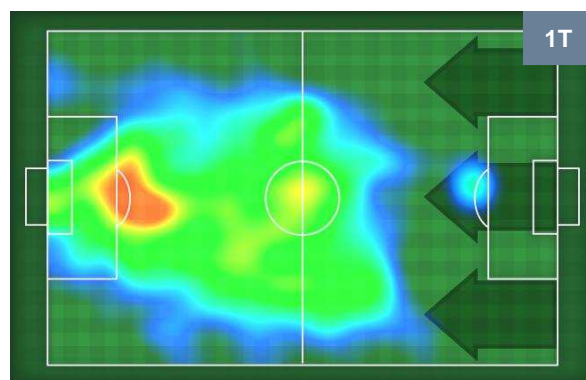

SPA 3

2 UDI

UDINESE

MVP (Most Valuable Player)

MARCO BORRIELLO		22
SPAL		SPA
Ruolo:	Attaccante	
Altezza:	1,8m	
Peso:	85 Kg	
Data Nascita:	18/06/1982	
Nazionalità:	ITA	
Jog 32% - Run 60% - Sprint 8% Km 10.572		
3.377	6.329	0.866
Statistiche		
Gol	1	
Occasioni da gol	3	
Totale tiri	2	
Tiri in porta (Gol)	1(1)	
Assist	1	
Azioni attacco	2	
Palle recuperate	1	
Falli subiti	1	
Minuti giocati	99'	
HeatMap		

CYRIL THEREAU		77
UDINESE		UDI
Ruolo:	Attaccante	
Altezza:	1,89m	
Peso:	78 Kg	
Data Nascita:	24/04/1983	
Nazionalità:	FRA	
Jog 27% - Run 64% - Sprint 9% Km 12.325		
3.277	7.848	1.2
Statistiche		
Gol	1	
Occasioni da gol	1	
Totale tiri	1	
Tiri in porta (Gol)	1(1)	
Azioni attacco	5	
Cross	2	
Palle recuperate	1	
Falli subiti	1	
Minuti giocati	99'	
HeatMap