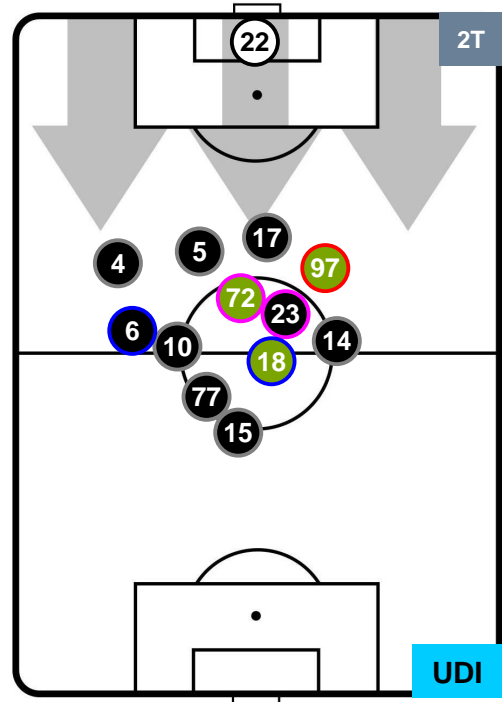

POSIZIONI MEDIE

- Legenda:**
- 1ª Sostituzione Giocatore Entrato Giocatore Uscito
 - 2ª Sostituzione Giocatore Entrato Giocatore Uscito Giocatore Entrato in sostituzione di
 - 3ª Sostituzione Giocatore Entrato Giocatore Uscito Giocatore Entrato in sostituzione di

SPAL SPA 3 2 UDI UDINESE

POSIZIONI MEDIE POSSESSO PALLA (proprio)

- Legenda:**
- 1ª Sostituzione Giocatore Entrato Giocatore Uscito
 - 2ª Sostituzione Giocatore Entrato Giocatore Uscito Giocatore Entrato in sostituzione di
 - 3ª Sostituzione Giocatore Entrato Giocatore Uscito Giocatore Entrato in sostituzione di

SPAL SPA 3 2 UDI UDINESE

POSIZIONI MEDIE POSSESSO PALLA (avversario)

Legenda:

- 1ª Sostituzione Giocatore Entrato Giocatore Uscito
- 2ª Sostituzione Giocatore Entrato Giocatore Uscito Giocatore Entrato in sostituzione di
- 3ª Sostituzione Giocatore Entrato Giocatore Uscito Giocatore Entrato in sostituzione di