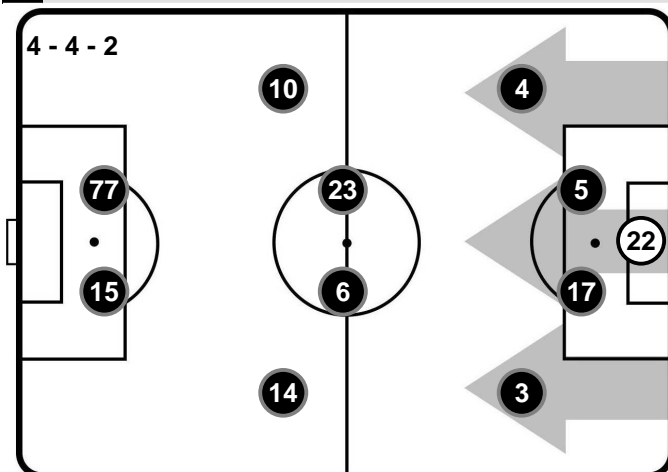

UDINESE

- 22 SIMONE SCUFFET (P)
- 4 GABRIELE ANGELLA
- 5 LARANGEIRA DANILO
- 17 BRAM NUYTINCK
- 3 SAMIR
- 10 RODRIGO DE PAUL
- 23 EMIL HALLFREDSSON
- 6 SEKO FOFANA
- 14 JAKUB JANKTO
- 77 CYRIL THEREAU
- 15 KEVIN LASAGNA