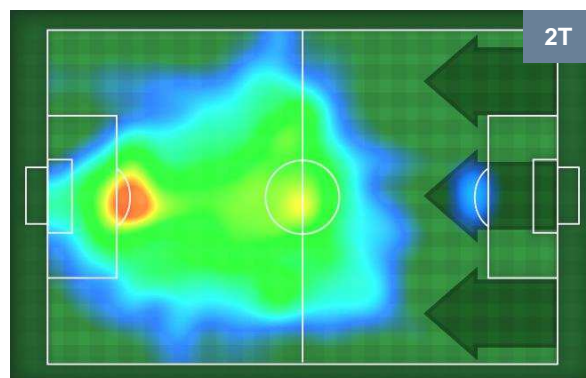

SPA 3

2 UDI

UDINESE

MVP (Most Valuable Player)

MARCO BORRIELLO		22
SPAL		SPA
Ruolo:	Attaccante	
Altezza:	1,8m	
Peso:	85 Kg	
Data Nascita:	18/06/1982	
Nazionalità:	ITA	
Jog 32% - Run 60% - Sprint 8% Km 10.572		
3.377	6.329	0.866
Statistiche		
Gol	1	
Occasioni da gol	3	
Totale tiri	2	
Tiri in porta (Gol)	1(1)	
Assist	1	
Azioni attacco	2	
Palle recuperate	1	
Falli subiti	1	
Minuti giocati	99'	
HeatMap		

CYRIL THEREAU		77
UDINESE		UDI
Ruolo:	Attaccante	
Altezza:	1,89m	
Peso:	78 Kg	
Data Nascita:	24/04/1983	
Nazionalità:	FRA	
Jog 27% - Run 64% - Sprint 9% Km 12.325		
3.277	7.848	1.2
Statistiche		
Gol	1	
Occasioni da gol	1	
Totale tiri	1	
Tiri in porta (Gol)	1(1)	
Azioni attacco	5	
Cross	2	
Palle recuperate	1	
Falli subiti	1	
Minuti giocati	99'	
HeatMap