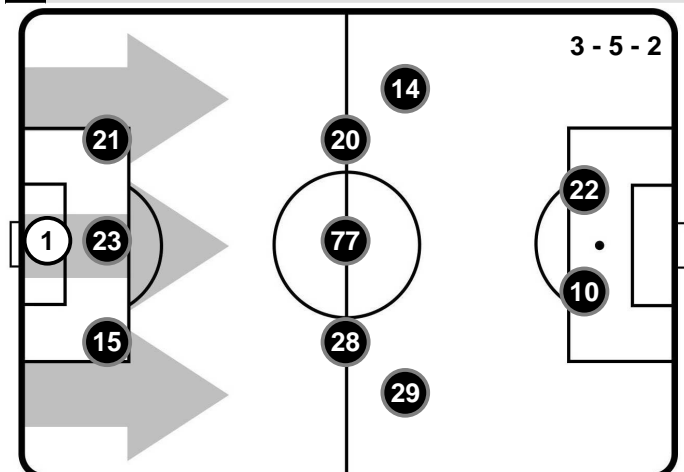

SPA 3

2 UDI

UDINESE

FORMAZIONI

SPAL

- 1 ALFRED GOMIS (P)
- 15 SAULI VAISANEN
- 23 FRANCESCO VICARI
- 21 BARTOSZ SALAMON
- 29 MANUEL LAZZARI
- 28 PASQUALE SCHIATTARELLA
- 77 FEDERICO VIVIANI
- 20 LUCA MORA
- 14 FEDERICO MATTIELLO
- 10 SERGIO FLOCCARI
- 22 MARCO BORRIELLO