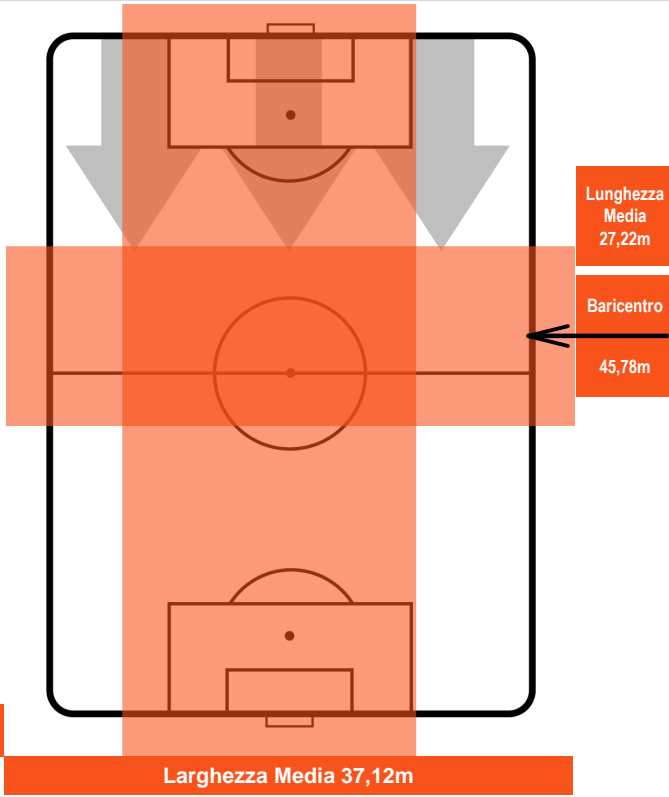

SPA 3

2 UDI

UDINESE

BARICENTRO