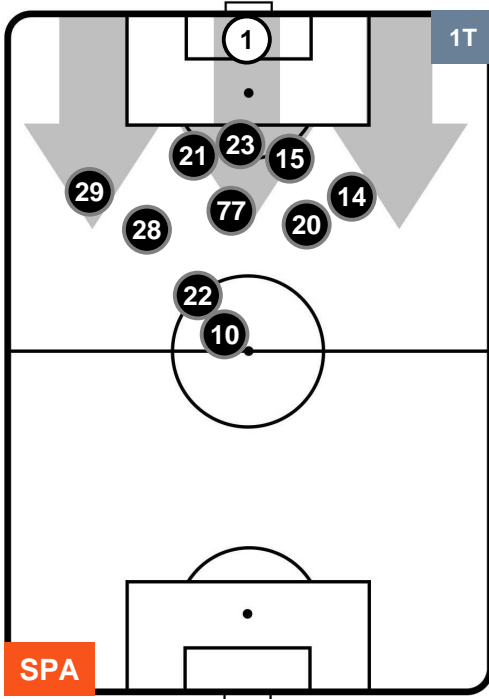

POSIZIONI MEDIE

- Legenda:**
- 1ª Sostituzione Giocatore Entrato Giocatore Uscito
 - 2ª Sostituzione Giocatore Entrato Giocatore Uscito Giocatore Entrato in sostituzione di
 - 3ª Sostituzione Giocatore Entrato Giocatore Uscito Giocatore Entrato in sostituzione di

SPAL SPA 3 2 UDI UDINESE

POSIZIONI MEDIE POSSESSO PALLA (proprio)

- Legenda:**
- 1ª Sostituzione Giocatore Entrato Giocatore Uscito
 - 2ª Sostituzione Giocatore Entrato Giocatore Uscito Giocatore Entrato in sostituzione di
 - 3ª Sostituzione Giocatore Entrato Giocatore Uscito Giocatore Entrato in sostituzione di

SPAL SPA 3 2 UDI UDINESE

POSIZIONI MEDIE POSSESSO PALLA (avversario)

Legenda:

- 1ª Sostituzione Giocatore Entrato Giocatore Uscito
- 2ª Sostituzione Giocatore Entrato Giocatore Uscito Giocatore Entrato in sostituzione di
- 3ª Sostituzione Giocatore Entrato Giocatore Uscito Giocatore Entrato in sostituzione di