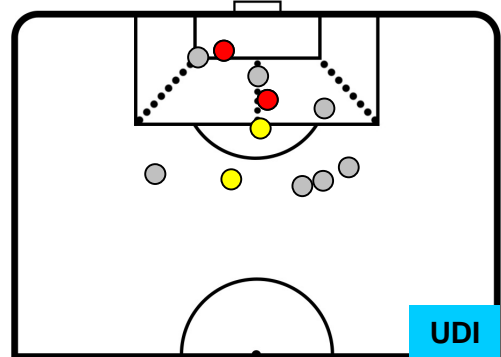

SPAL SPA 3 2 UDI UDINESE

POSIZIONI MEDIE POSSESSO PALLA (avversario)

Legenda:

- 1ª Sostituzione Giocatore Entrato Giocatore Uscito
- 2ª Sostituzione Giocatore Entrato Giocatore Uscito Giocatore Entrato in sostituzione di
- 3ª Sostituzione Giocatore Entrato Giocatore Uscito Giocatore Entrato in sostituzione di

SPA 3

2 UDI

UDINESE

BARICENTRO

BILANCIAMENTO OFFENSIVO

SPAL SPA **3** **2** UDI UDINESE

ZONE DI TIRO

3	Gol	2
4	In porta	4
3	Fuori Porta	7