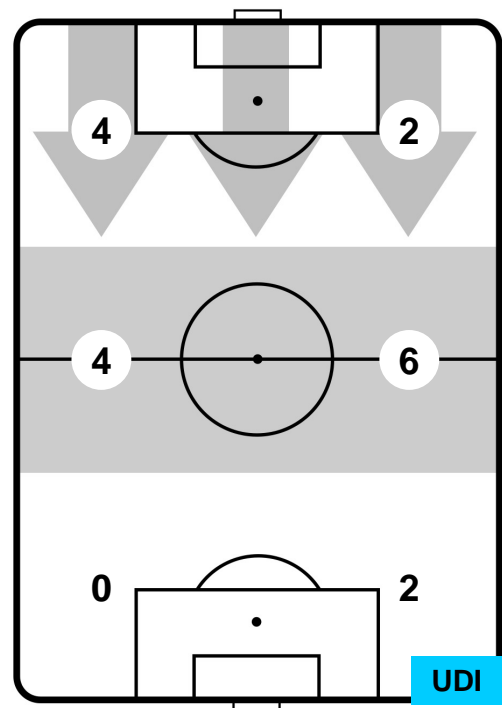

SPA 3

2 UDI

UDINESE

BARICENTRO

BILANCIAMENTO OFFENSIVO

SPAL SPA **3** **2** UDI UDINESE

ZONE DI TIRO

3	Gol	2
4	In porta	4
3	Fuori Porta	7

CROSS IN GIOCO

PALLE RECUPERATE

SPA 3

2 UDI

UDINESE

MVP (Most Valuable Player)

MARCO BORRIELLO		22
SPAL		SPA
Ruolo:	Attaccante	
Altezza:	1,8m	
Peso:	85 Kg	
Data Nascita:	18/06/1982	
Nazionalità:	ITA	
Jog 32% - Run 60% - Sprint 8% Km 10.572		
3.377	6.329	0.866
Statistiche		
Gol	1	
Occasioni da gol	3	
Totale tiri	2	
Tiri in porta (Gol)	1(1)	
Assist	1	
Azioni attacco	2	
Palle recuperate	1	
Falli subiti	1	
Minuti giocati	99'	
HeatMap		