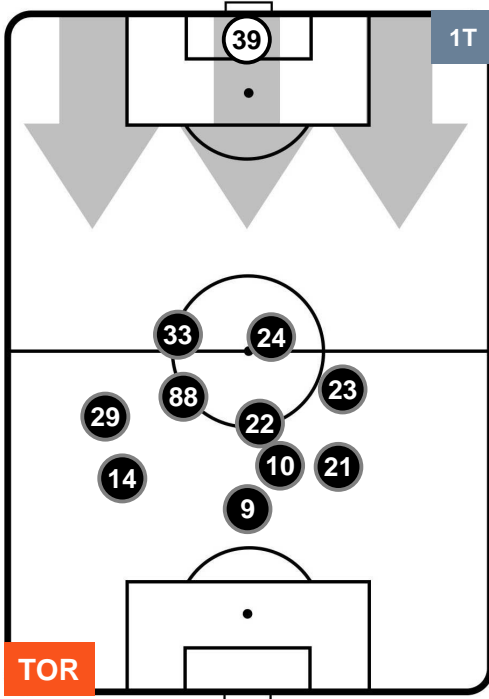

POSIZIONI MEDIE

- Legenda:**
- 1ª Sostituzione ● Giocatore Entrato ● Giocatore Uscito
 - 2ª Sostituzione ● Giocatore Entrato ● Giocatore Uscito ■ Giocatore Entrato in sostituzione di ●
 - 3ª Sostituzione ● Giocatore Entrato ● Giocatore Uscito ■ Giocatore Entrato in sostituzione di ●

TORINO

TOR 3

0 SAS

SASSUOLO

POSIZIONI MEDIE POSSESSO PALLA (proprio)

- Legenda:**
- 1ª Sostituzione ● Giocatore Entrato ● Giocatore Uscito
 - 2ª Sostituzione ● Giocatore Entrato ● Giocatore Uscito ■ Giocatore Entrato in sostituzione di ●
 - 3ª Sostituzione ● Giocatore Entrato ● Giocatore Uscito ■ Giocatore Entrato in sostituzione di ●

TORINO

TOR 3

0 SAS

SASSUOLO

POSIZIONI MEDIE POSSESSO PALLA (avversario)

- Legenda:**
- 1ª Sostituzione ● Giocatore Entrato ● Giocatore Uscito
 - 2ª Sostituzione ● Giocatore Entrato ● Giocatore Uscito Giocatore Entrato in sostituzione di ●
 - 3ª Sostituzione ● Giocatore Entrato ● Giocatore Uscito Giocatore Entrato in sostituzione di ●