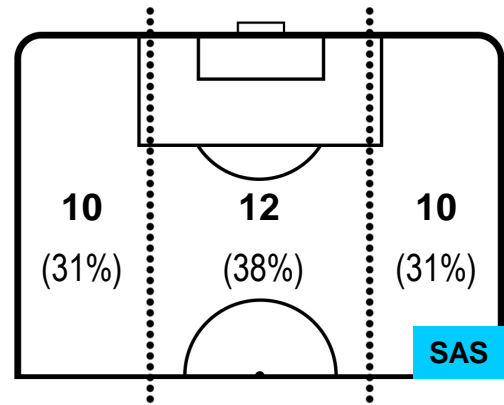

TORINO

TOR 3

0 SAS

SASSUOLO

POSIZIONI MEDIE POSSESSO PALLA (avversario)

- Legenda:**
- 1ª Sostituzione ● Giocatore Entrato ● Giocatore Uscito
 - 2ª Sostituzione ● Giocatore Entrato ● Giocatore Uscito Giocatore Entrato in sostituzione di ●
 - 3ª Sostituzione ● Giocatore Entrato ● Giocatore Uscito Giocatore Entrato in sostituzione di ●

TORINO

TOR 3

0 SAS

SASSUOLO

BARICENTRO

BILANCIAMENTO OFFENSIVO

TORINO TOR 3 0 SAS SASSUOLO

ZONE DI TIRO

3	Gol	0
7	In porta	4
7	Fuori Porta	10

CROSS IN GIOCO

PALLE RECUPERATE

TORINO **TOR 3**

0 **SAS** **SASSUOLO**

MVP (Most Valuable Player)

ANDREA BELOTTI		9
TORINO		TOR
Ruolo:	Attaccante	
Altezza:	1,85m	
Peso:	81 Kg	
Data Nascita:	20/12/1993	
Nazionalità:	ITA	
Jog 40% - Run 51% - Sprint 9%		Km 8.873
3.571	4.54	0.762
Statistiche		
Gol	1	
Occasioni da gol	2	
Totale tiri	3	
Tiri in porta (Gol)	1(1)	
Azioni attacco	5	
Falli subiti	2	
Minuti giocati	99'	