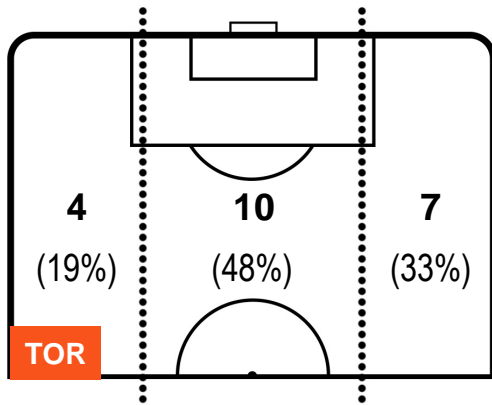

TORINO

TOR 3

0 SAS

SASSUOLO

POSIZIONI MEDIE POSSESSO PALLA (avversario)

- Legenda:**
- 1ª Sostituzione ● Giocatore Entrato ● Giocatore Uscito
 - 2ª Sostituzione ● Giocatore Entrato ● Giocatore Uscito Giocatore Entrato in sostituzione di ●
 - 3ª Sostituzione ● Giocatore Entrato ● Giocatore Uscito Giocatore Entrato in sostituzione di ●

TORINO

TOR 3

0 SAS

SASSUOLO

BARICENTRO

BILANCIAMENTO OFFENSIVO

TORINO TOR 3 0 SAS SASSUOLO

ZONE DI TIRO

3	Gol	0
7	In porta	4
7	Fuori Porta	10

CROSS IN GIOCO

PALLE RECUPERATE

TORINO **TOR 3**

0 **SAS** **SASSUOLO**

MVP (Most Valuable Player)

ANDREA BELOTTI		9
TORINO		TOR
Ruolo:	Attaccante	
Altezza:	1,85m	
Peso:	81 Kg	
Data Nascita:	20/12/1993	
Nazionalità:	ITA	
Jog 40% - Run 51% - Sprint 9%		Km 8.873
3.571	4.54	0.762
Statistiche		
Gol	1	
Occasioni da gol	2	
Totale tiri	3	
Tiri in porta (Gol)	1(1)	
Azioni attacco	5	
Falli subiti	2	
Minuti giocati	99'	