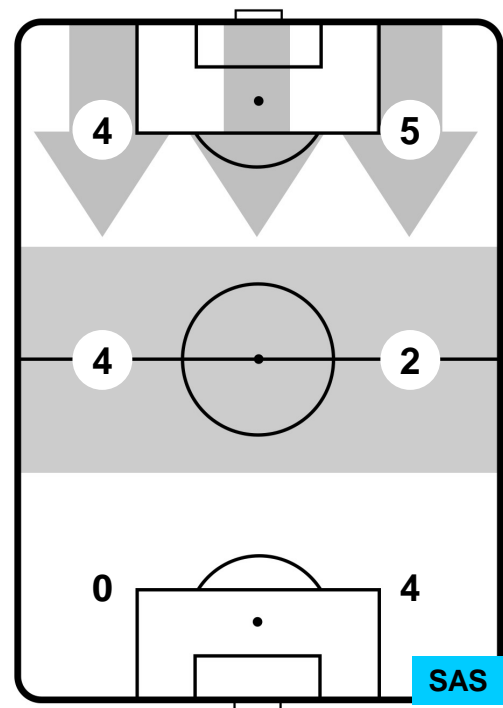

TORINO

TOR 3

0 SAS

SASSUOLO

BARICENTRO

BILANCIAMENTO OFFENSIVO

TORINO TOR 3 0 SAS SASSUOLO

ZONE DI TIRO

3	Gol	0
7	In porta	4
7	Fuori Porta	10

CROSS IN GIOCO

PALLE RECUPERATE

TORINO **TOR 3**

0 **SAS** **SASSUOLO**

MVP (Most Valuable Player)

ANDREA BELOTTI		9
TORINO		TOR
Ruolo:	Attaccante	
Altezza:	1,85m	
Peso:	81 Kg	
Data Nascita:	20/12/1993	
Nazionalità:	ITA	
Jog 40% - Run 51% - Sprint 9%		Km 8.873
3.571	4.54	0.762
Statistiche		
Gol	1	
Occasioni da gol	2	
Totale tiri	3	
Tiri in porta (Gol)	1(1)	
Azioni attacco	5	
Falli subiti	2	
Minuti giocati	99'	