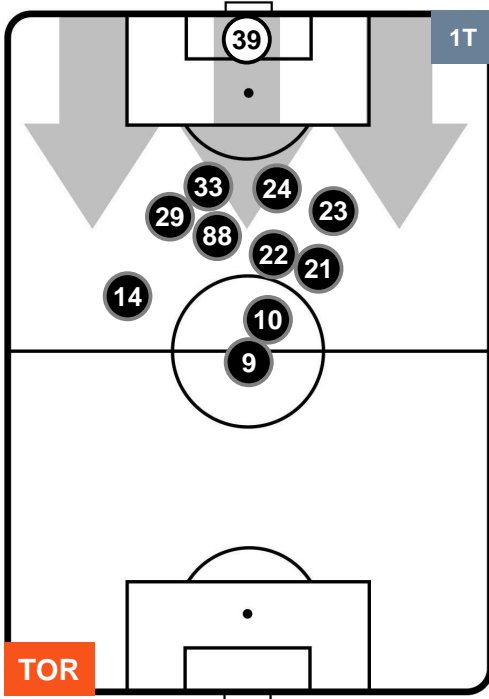

POSIZIONI MEDIE

- Legenda:**
- 1ª Sostituzione ● Giocatore Entrato ● Giocatore Uscito
 - 2ª Sostituzione ● Giocatore Entrato ● Giocatore Uscito ■ Giocatore Entrato in sostituzione di ●
 - 3ª Sostituzione ● Giocatore Entrato ● Giocatore Uscito ■ Giocatore Entrato in sostituzione di ●

TORINO

TOR 3

0 SAS

SASSUOLO

POSIZIONI MEDIE POSSESSO PALLA (proprio)

- Legenda:**
- 1ª Sostituzione ● Giocatore Entrato ● Giocatore Uscito
 - 2ª Sostituzione ● Giocatore Entrato ● Giocatore Uscito ■ Giocatore Entrato in sostituzione di ●
 - 3ª Sostituzione ● Giocatore Entrato ● Giocatore Uscito ■ Giocatore Entrato in sostituzione di ●

TORINO

TOR 3

0 SAS

SASSUOLO

POSIZIONI MEDIE POSSESSO PALLA (avversario)

- Legenda:**
- 1ª Sostituzione ● Giocatore Entrato ● Giocatore Uscito
 - 2ª Sostituzione ● Giocatore Entrato ● Giocatore Uscito Giocatore Entrato in sostituzione di ●
 - 3ª Sostituzione ● Giocatore Entrato ● Giocatore Uscito Giocatore Entrato in sostituzione di ●

3	Gol	0
7	In porta	4
7	Fuori Porta	10

CROSS IN GIOCO

PALLE RECUPERATE

TORINO **TOR 3**

0 **SAS** **SASSUOLO**

MVP (Most Valuable Player)

ANDREA BELOTTI		9
TORINO		TOR
Ruolo:	Attaccante	
Altezza:	1,85m	
Peso:	81 Kg	
Data Nascita:	20/12/1993	
Nazionalità:	ITA	
Jog 40% - Run 51% - Sprint 9%		Km 8.873
3.571	4.54	0.762
Statistiche		
Gol	1	
Occasioni da gol	2	
Totale tiri	3	
Tiri in porta (Gol)	1(1)	
Azioni attacco	5	
Falli subiti	2	
Minuti giocati	99'	