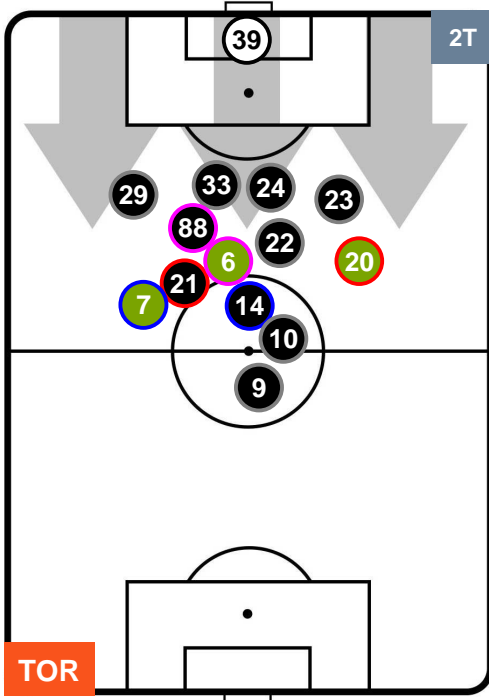

POSIZIONI MEDIE

- Legenda:**
- 1ª Sostituzione ● Giocatore Entrato ● Giocatore Uscito
 - 2ª Sostituzione ● Giocatore Entrato ● Giocatore Uscito ■ Giocatore Entrato in sostituzione di ●
 - 3ª Sostituzione ● Giocatore Entrato ● Giocatore Uscito ■ Giocatore Entrato in sostituzione di ●

TORINO

TOR 3

0 SAS

SASSUOLO

POSIZIONI MEDIE POSSESSO PALLA (proprio)

- Legenda:**
- 1ª Sostituzione ● Giocatore Entrato ● Giocatore Uscito
 - 2ª Sostituzione ● Giocatore Entrato ● Giocatore Uscito ■ Giocatore Entrato in sostituzione di ●
 - 3ª Sostituzione ● Giocatore Entrato ● Giocatore Uscito ■ Giocatore Entrato in sostituzione di ●

TORINO

TOR 3

0 SAS

SASSUOLO

POSIZIONI MEDIE POSSESSO PALLA (avversario)

- Legenda:**
- 1ª Sostituzione ● Giocatore Entrato ● Giocatore Uscito
 - 2ª Sostituzione ● Giocatore Entrato ● Giocatore Uscito Giocatore Entrato in sostituzione di ●
 - 3ª Sostituzione ● Giocatore Entrato ● Giocatore Uscito Giocatore Entrato in sostituzione di ●

3	Gol	0
7	In porta	4
7	Fuori Porta	10

CROSS IN GIOCO

PALLE RECUPERATE

TORINO **TOR 3**

0 **SAS** **SASSUOLO**

MVP (Most Valuable Player)

ANDREA BELOTTI		9
TORINO		TOR
Ruolo:	Attaccante	
Altezza:	1,85m	
Peso:	81 Kg	
Data Nascita:	20/12/1993	
Nazionalità:	ITA	
Jog 40% - Run 51% - Sprint 9%		Km 8.873
3.571	4.54	0.762
Statistiche		
Gol	1	
Occasioni da gol	2	
Totale tiri	3	
Tiri in porta (Gol)	1(1)	
Azioni attacco	5	
Falli subiti	2	
Minuti giocati	99'	