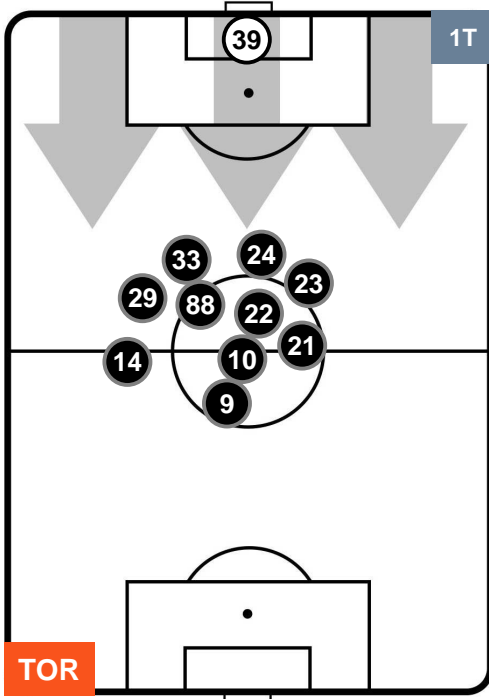

Jog-Run-Sprint (km 100.718)

31.151	62.231	7.336
--------	--------	-------

TORINO  **TOR 3** **0**  **SAS** SASSUOLO

HEATMAP

TORINO

TOR 3

0 SAS

SASSUOLO

POSIZIONI MEDIE

- Legenda:**
- 1ª Sostituzione ● Giocatore Entrato ● Giocatore Uscito
 - 2ª Sostituzione ● Giocatore Entrato ● Giocatore Uscito ■ Giocatore Entrato in sostituzione di ●
 - 3ª Sostituzione ● Giocatore Entrato ● Giocatore Uscito ■ Giocatore Entrato in sostituzione di ●