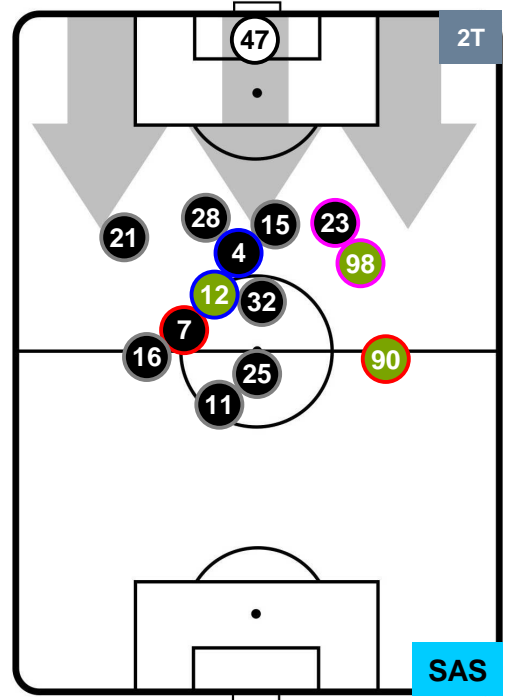

POSIZIONI MEDIE

- Legenda:**
- 1ª Sostituzione ● Giocatore Entrato ● Giocatore Uscito
 - 2ª Sostituzione ● Giocatore Entrato ● Giocatore Uscito ■ Giocatore Entrato in sostituzione di ●
 - 3ª Sostituzione ● Giocatore Entrato ● Giocatore Uscito ■ Giocatore Entrato in sostituzione di ●

TORINO

TOR 3

0 SAS

SASSUOLO

POSIZIONI MEDIE POSSESSO PALLA (proprio)

- Legenda:**
- 1ª Sostituzione ● Giocatore Entrato ● Giocatore Uscito
 - 2ª Sostituzione ● Giocatore Entrato ● Giocatore Uscito ■ Giocatore Entrato in sostituzione di ●
 - 3ª Sostituzione ● Giocatore Entrato ● Giocatore Uscito ■ Giocatore Entrato in sostituzione di ●

TORINO

TOR 3

0 SAS

SASSUOLO

POSIZIONI MEDIE POSSESSO PALLA (avversario)

- Legenda:**
- 1ª Sostituzione ● Giocatore Entrato ● Giocatore Uscito
 - 2ª Sostituzione ● Giocatore Entrato ● Giocatore Uscito Giocatore Entrato in sostituzione di ●
 - 3ª Sostituzione ● Giocatore Entrato ● Giocatore Uscito Giocatore Entrato in sostituzione di ●

3	Gol	0
7	In porta	4
7	Fuori Porta	10

CROSS IN GIOCO

PALLE RECUPERATE

TORINO **TOR 3**

0 **SAS** **SASSUOLO**

MVP (Most Valuable Player)

ANDREA BELOTTI		9
TORINO		TOR
Ruolo:	Attaccante	
Altezza:	1,85m	
Peso:	81 Kg	
Data Nascita:	20/12/1993	
Nazionalità:	ITA	
Jog 40% - Run 51% - Sprint 9%		Km 8.873
3.571	4.54	0.762
Statistiche		
Gol	1	
Occasioni da gol	2	
Totale tiri	3	
Tiri in porta (Gol)	1(1)	
Azioni attacco	5	
Falli subiti	2	
Minuti giocati	99'	