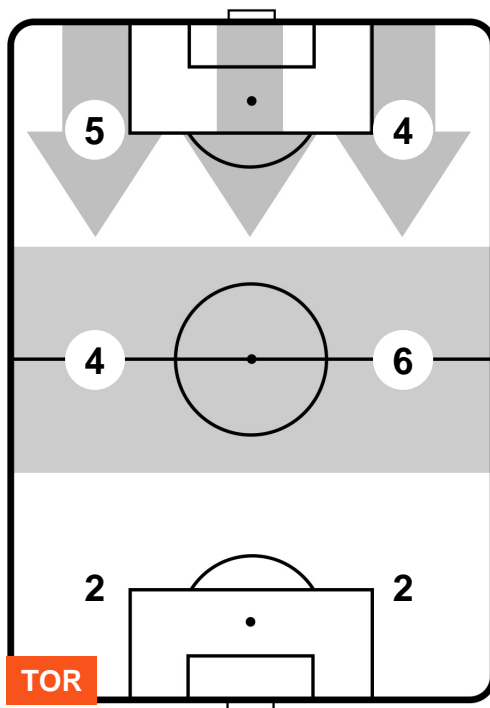

TORINO

TOR 3

0 SAS

SASSUOLO

BARICENTRO

BILANCIAMENTO OFFENSIVO

TORINO TOR 3 0 SAS SASSUOLO

ZONE DI TIRO

3	Gol	0
7	In porta	4
7	Fuori Porta	10

CROSS IN GIOCO

PALLE RECUPERATE

TORINO **TOR 3**

0 **SAS** **SASSUOLO**

MVP (Most Valuable Player)

ANDREA BELOTTI		9
TORINO		TOR
Ruolo:	Attaccante	
Altezza:	1,85m	
Peso:	81 Kg	
Data Nascita:	20/12/1993	
Nazionalità:	ITA	
Jog 40% - Run 51% - Sprint 9%		Km 8.873
3.571	4.54	0.762
Statistiche		
Gol	1	
Occasioni da gol	2	
Totale tiri	3	
Tiri in porta (Gol)	1(1)	
Azioni attacco	5	
Falli subiti	2	
Minuti giocati	99'	