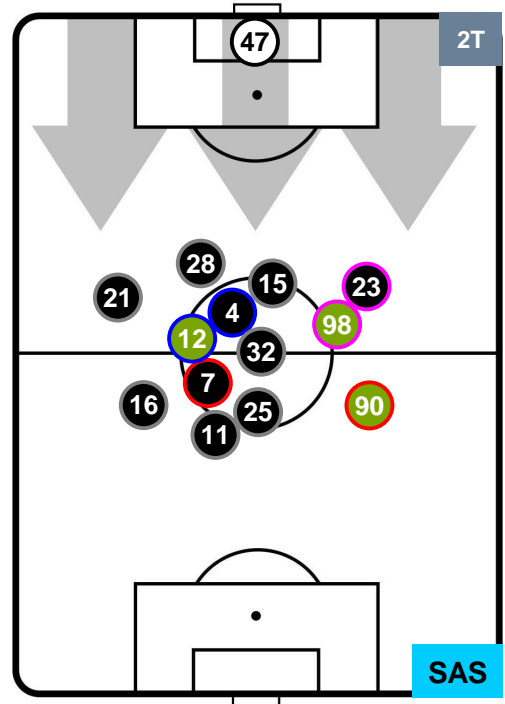

Jog-Run-Sprint (km 100.718)

31.151	62.231	7.336
--------	--------	-------

TORINO  **TOR 3** **0**  **SAS** SASSUOLO

HEATMAP

TORINO

TOR 3

0 SAS

SASSUOLO

POSIZIONI MEDIE

- Legenda:**
- 1ª Sostituzione ● Giocatore Entrato ● Giocatore Uscito
 - 2ª Sostituzione ● Giocatore Entrato ● Giocatore Uscito ■ Giocatore Entrato in sostituzione di ●
 - 3ª Sostituzione ● Giocatore Entrato ● Giocatore Uscito ■ Giocatore Entrato in sostituzione di ●