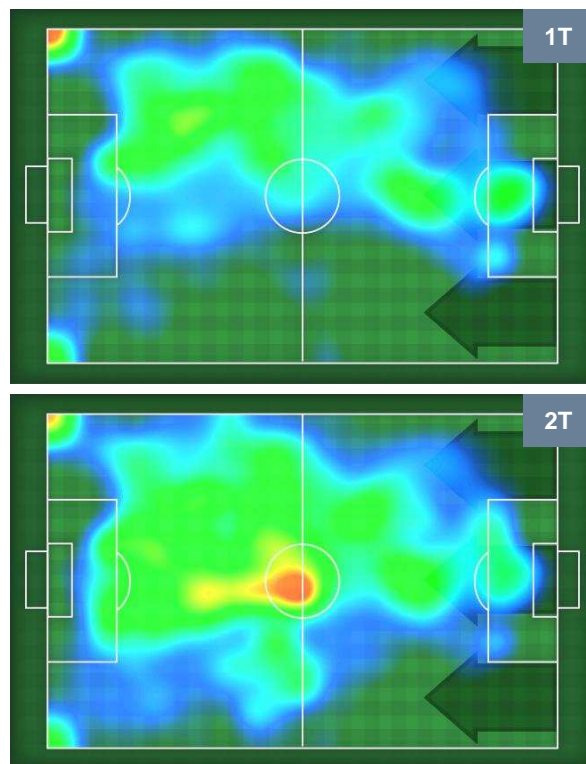

TORINO **TOR 3**

0 **SAS** **SASSUOLO**

MVP (Most Valuable Player)

ANDREA BELOTTI		9
TORINO		TOR
Ruolo:	Attaccante	
Altezza:	1,85m	
Peso:	81 Kg	
Data Nascita:	20/12/1993	
Nazionalità:	ITA	
Jog 40% - Run 51% - Sprint 9%		Km 8.873
3.571	4.54	0.762
Statistiche		
Gol	1	
Occasioni da gol	2	
Totale tiri	3	
Tiri in porta (Gol)	1(1)	
Azioni attacco	5	
Falli subiti	2	
Minuti giocati	99'	

DOMENICO BERARDI		25
SASSUOLO		SAS
Ruolo:	Attaccante	
Altezza:	1,85m	
Peso:	72 Kg	
Data Nascita:	01/08/1994	
Nazionalità:	ITA	
Jog 34% - Run 57% - Sprint 9%		Km 9.963
3.436	5.674	0.853
Statistiche		
Totale tiri	3	
Tiri in porta (Gol)	1(0)	
Azioni attacco	3	
Palle recuperate	1	
Falli subiti	1	
Minuti giocati	99'	

HeatMap