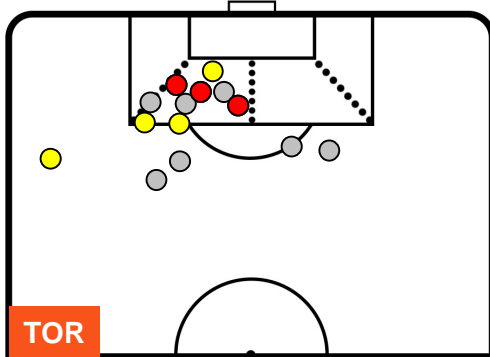

TORINO

TOR 3

0 SAS

SASSUOLO

POSIZIONI MEDIE POSSESSO PALLA (avversario)

- Legenda:**
- 1ª Sostituzione ● Giocatore Entrato ● Giocatore Uscito
 - 2ª Sostituzione ● Giocatore Entrato ● Giocatore Uscito Giocatore Entrato in sostituzione di ●
 - 3ª Sostituzione ● Giocatore Entrato ● Giocatore Uscito Giocatore Entrato in sostituzione di ●

TORINO

TOR 3

0 SAS

SASSUOLO

BARICENTRO

BILANCIAMENTO OFFENSIVO

TORINO TOR 3 0 SAS SASSUOLO

ZONE DI TIRO

3	Gol	0
7	In porta	4
7	Fuori Porta	10

CROSS IN GIOCO

PALLE RECUPERATE

TORINO **TOR 3**

0 **SAS** **SASSUOLO**

MVP (Most Valuable Player)

ANDREA BELOTTI		9
TORINO		TOR
Ruolo:	Attaccante	
Altezza:	1,85m	
Peso:	81 Kg	
Data Nascita:	20/12/1993	
Nazionalità:	ITA	
Jog 40% - Run 51% - Sprint 9%		Km 8.873
3.571	4.54	0.762
Statistiche		
Gol	1	
Occasioni da gol	2	
Totale tiri	3	
Tiri in porta (Gol)	1(1)	
Azioni attacco	5	
Falli subiti	2	
Minuti giocati	99'	