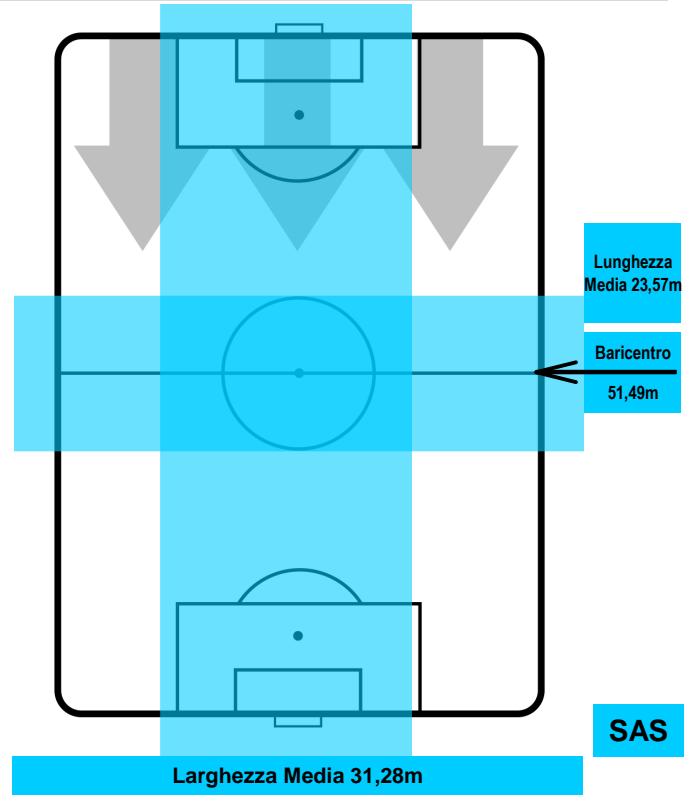

TORINO

TOR 3

0 SAS

SASSUOLO

POSIZIONI MEDIE POSSESSO PALLA (avversario)

- Legenda:**
- 1ª Sostituzione ● Giocatore Entrato ● Giocatore Uscito
 - 2ª Sostituzione ● Giocatore Entrato ● Giocatore Uscito Giocatore Entrato in sostituzione di ●
 - 3ª Sostituzione ● Giocatore Entrato ● Giocatore Uscito Giocatore Entrato in sostituzione di ●

TORINO

TOR 3

0 SAS

SASSUOLO

BARICENTRO

BILANCIAMENTO OFFENSIVO

TORINO TOR 3 0 SAS SASSUOLO

ZONE DI TIRO

3	Gol	0
7	In porta	4
7	Fuori Porta	10

CROSS IN GIOCO

PALLE RECUPERATE

TORINO **TOR 3**

0 **SAS** **SASSUOLO**

MVP (Most Valuable Player)

ANDREA BELOTTI		9
TORINO		TOR
Ruolo:	Attaccante	
Altezza:	1,85m	
Peso:	81 Kg	
Data Nascita:	20/12/1993	
Nazionalità:	ITA	
Jog 40% - Run 51% - Sprint 9%		Km 8.873
3.571	4.54	0.762
Statistiche		
Gol	1	
Occasioni da gol	2	
Totale tiri	3	
Tiri in porta (Gol)	1(1)	
Azioni attacco	5	
Falli subiti	2	
Minuti giocati	99'	