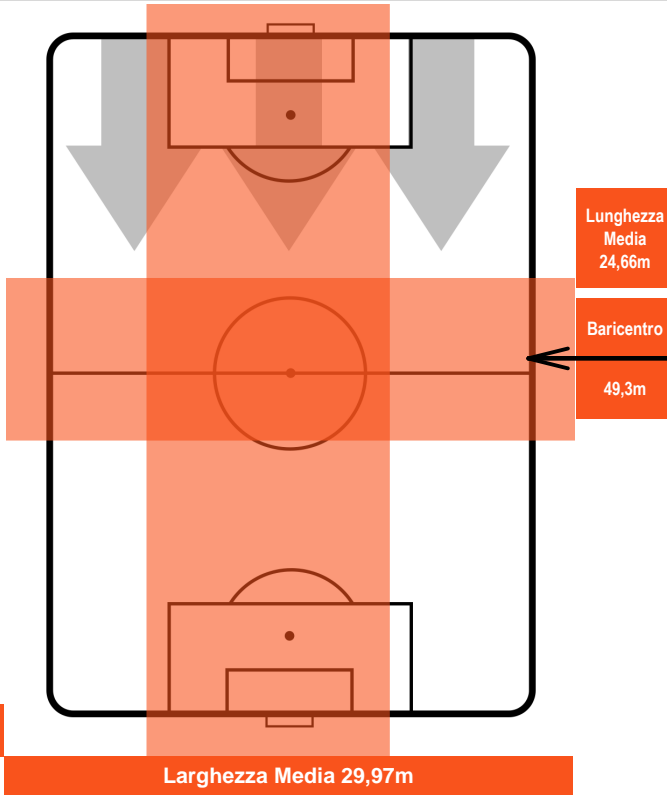

TORINO

TOR 3

0 SAS

SASSUOLO

POSIZIONI MEDIE POSSESSO PALLA (avversario)

- Legenda:**
- 1ª Sostituzione ● Giocatore Entrato ● Giocatore Uscito
 - 2ª Sostituzione ● Giocatore Entrato ● Giocatore Uscito Giocatore Entrato in sostituzione di ●
 - 3ª Sostituzione ● Giocatore Entrato ● Giocatore Uscito Giocatore Entrato in sostituzione di ●

TORINO

TOR 3

0 SAS

SASSUOLO

BARICENTRO

BILANCIAMENTO OFFENSIVO

TORINO TOR 3 0 SAS SASSUOLO

ZONE DI TIRO

3	Gol	0
7	In porta	4
7	Fuori Porta	10

CROSS IN GIOCO

PALLE RECUPERATE

TORINO **TOR 3**

0 **SAS** **SASSUOLO**

MVP (Most Valuable Player)

ANDREA BELOTTI		9
TORINO		TOR
Ruolo:	Attaccante	
Altezza:	1,85m	
Peso:	81 Kg	
Data Nascita:	20/12/1993	
Nazionalità:	ITA	
Jog 40% - Run 51% - Sprint 9%		Km 8.873
3.571	4.54	0.762
Statistiche		
Gol	1	
Occasioni da gol	2	
Totale tiri	3	
Tiri in porta (Gol)	1(1)	
Azioni attacco	5	
Falli subiti	2	
Minuti giocati	99'	