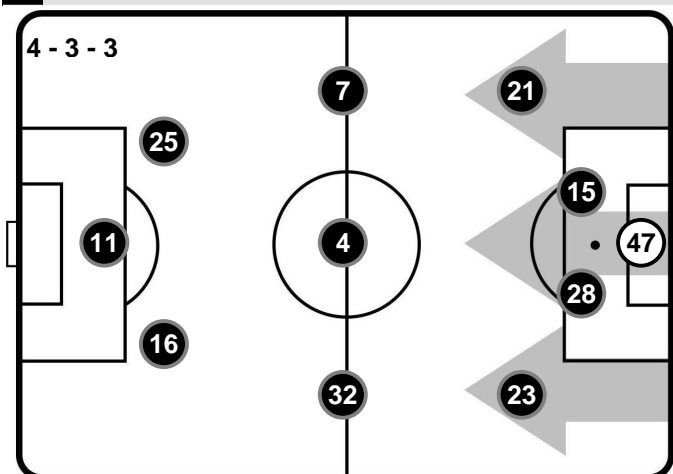

SASSUOLO

- 47 ANDREA CONSIGLI (P)
- 21 POL LIROLA
- 15 FRANCESCO ACERBI
- 28 PAOLO CANNAVARO
- 23 MARCELLO GAZZOLA
- 7 SIMONE MISSIROLI
- 4 FRANCESCO MAGNANELLI
- 32 ALFRED DUNCAN
- 25 DOMENICO BERARDI
- 11 DIEGO FALCINELLI
- 16 MATTEO POLITANO