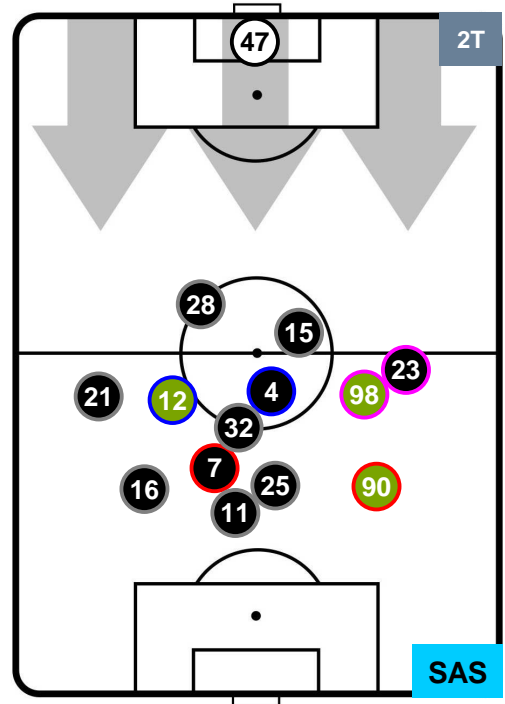

POSIZIONI MEDIE

- Legenda:**
- 1ª Sostituzione ● Giocatore Entrato ● Giocatore Uscito
 - 2ª Sostituzione ● Giocatore Entrato ● Giocatore Uscito ■ Giocatore Entrato in sostituzione di ●
 - 3ª Sostituzione ● Giocatore Entrato ● Giocatore Uscito ■ Giocatore Entrato in sostituzione di ●

TORINO

TOR 3

0 SAS

SASSUOLO

POSIZIONI MEDIE POSSESSO PALLA (proprio)

- Legenda:**
- 1ª Sostituzione ● Giocatore Entrato ● Giocatore Uscito
 - 2ª Sostituzione ● Giocatore Entrato ● Giocatore Uscito ■ Giocatore Entrato in sostituzione di ●
 - 3ª Sostituzione ● Giocatore Entrato ● Giocatore Uscito ■ Giocatore Entrato in sostituzione di ●

TORINO

TOR 3

0 SAS

SASSUOLO

POSIZIONI MEDIE POSSESSO PALLA (avversario)

- Legenda:**
- 1ª Sostituzione ● Giocatore Entrato ● Giocatore Uscito
 - 2ª Sostituzione ● Giocatore Entrato ● Giocatore Uscito Giocatore Entrato in sostituzione di ●
 - 3ª Sostituzione ● Giocatore Entrato ● Giocatore Uscito Giocatore Entrato in sostituzione di ●