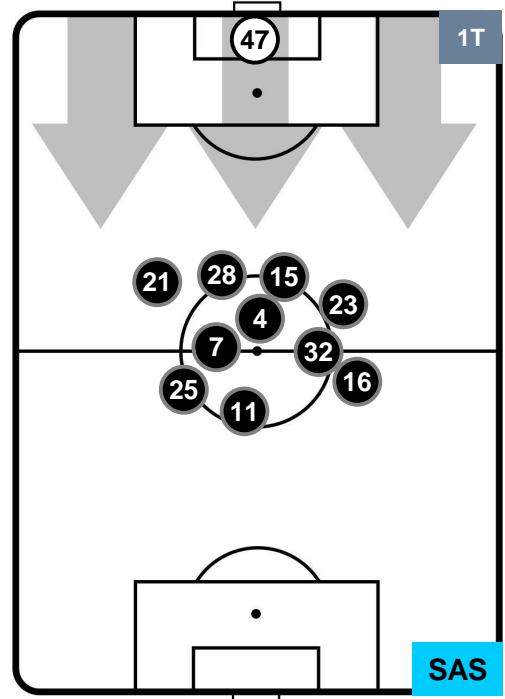

Jog-Run-Sprint (km 100.718)

31.151	62.231	7.336
--------	--------	-------

TORINO  **TOR 3** **0**  **SAS** SASSUOLO

HEATMAP

TORINO

TOR 3

0 SAS

SASSUOLO

POSIZIONI MEDIE

- Legenda:**
- 1ª Sostituzione ● Giocatore Entrato ● Giocatore Uscito
 - 2ª Sostituzione ● Giocatore Entrato ● Giocatore Uscito ■ Giocatore Entrato in sostituzione di ●
 - 3ª Sostituzione ● Giocatore Entrato ● Giocatore Uscito ■ Giocatore Entrato in sostituzione di ●