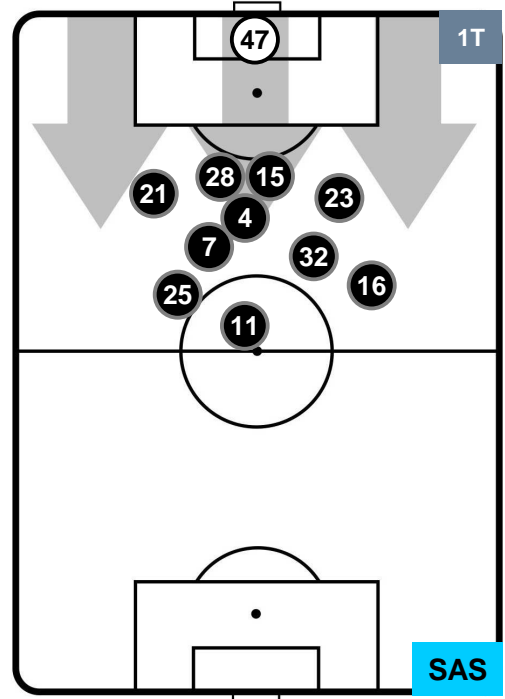

POSIZIONI MEDIE

- Legenda:**
- 1ª Sostituzione ● Giocatore Entrato ● Giocatore Uscito
 - 2ª Sostituzione ● Giocatore Entrato ● Giocatore Uscito ■ Giocatore Entrato in sostituzione di ●
 - 3ª Sostituzione ● Giocatore Entrato ● Giocatore Uscito ■ Giocatore Entrato in sostituzione di ●

TORINO

TOR 3

0 SAS

SASSUOLO

POSIZIONI MEDIE POSSESSO PALLA (proprio)

- Legenda:**
- 1ª Sostituzione ● Giocatore Entrato ● Giocatore Uscito
 - 2ª Sostituzione ● Giocatore Entrato ● Giocatore Uscito ■ Giocatore Entrato in sostituzione di ●
 - 3ª Sostituzione ● Giocatore Entrato ● Giocatore Uscito ■ Giocatore Entrato in sostituzione di ●

TORINO

TOR 3

0 SAS

SASSUOLO

POSIZIONI MEDIE POSSESSO PALLA (avversario)

- Legenda:**
- 1ª Sostituzione ● Giocatore Entrato ● Giocatore Uscito
 - 2ª Sostituzione ● Giocatore Entrato ● Giocatore Uscito Giocatore Entrato in sostituzione di ●
 - 3ª Sostituzione ● Giocatore Entrato ● Giocatore Uscito Giocatore Entrato in sostituzione di ●

3	Gol	0
7	In porta	4
7	Fuori Porta	10

CROSS IN GIOCO

PALLE RECUPERATE

TORINO **TOR 3**

0 **SAS** **SASSUOLO**

MVP (Most Valuable Player)

ANDREA BELOTTI		9
TORINO		TOR
Ruolo:	Attaccante	
Altezza:	1,85m	
Peso:	81 Kg	
Data Nascita:	20/12/1993	
Nazionalità:	ITA	
Jog 40% - Run 51% - Sprint 9%		Km 8.873
3.571	4.54	0.762
Statistiche		
Gol	1	
Occasioni da gol	2	
Totale tiri	3	
Tiri in porta (Gol)	1(1)	
Azioni attacco	5	
Falli subiti	2	
Minuti giocati	99'	