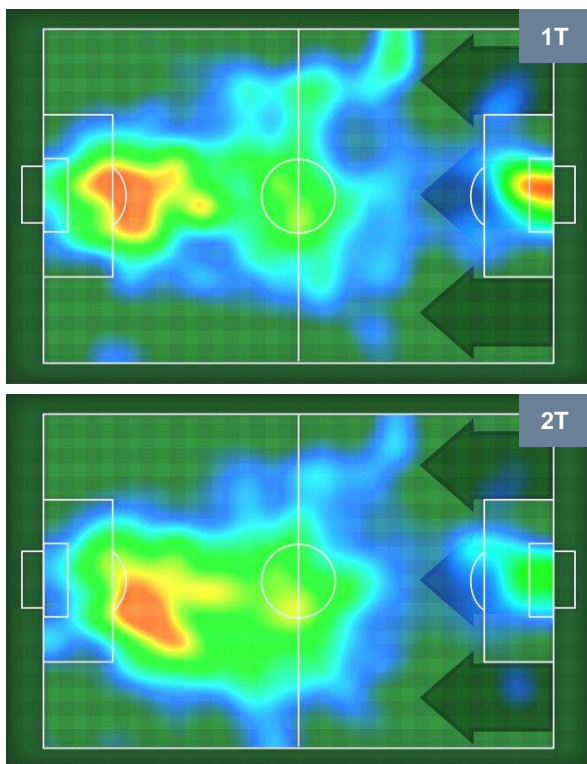

TORINO **TOR 3**

0 **SAS** **SASSUOLO**

MVP (Most Valuable Player)

ANDREA BELOTTI		9
TORINO		TOR
Ruolo:	Attaccante	
Altezza:	1,85m	
Peso:	81 Kg	
Data Nascita:	20/12/1993	
Nazionalità:	ITA	
Jog 40% - Run 51% - Sprint 9%		Km 8.873
3.571	4.54	0.762
Statistiche		
Gol	1	
Occasioni da gol	2	
Totale tiri	3	
Tiri in porta (Gol)	1(1)	
Azioni attacco	5	
Falli subiti	2	
Minuti giocati	99'	

DOMENICO BERARDI		25
SASSUOLO		SAS
Ruolo:	Attaccante	
Altezza:	1,85m	
Peso:	72 Kg	
Data Nascita:	01/08/1994	
Nazionalità:	ITA	
Jog 34% - Run 57% - Sprint 9%		Km 9.963
3.436	5.674	0.853
Statistiche		
Totale tiri	3	
Tiri in porta (Gol)	1(0)	
Azioni attacco	3	
Palle recuperate	1	
Falli subiti	1	
Minuti giocati	99'	

HeatMap