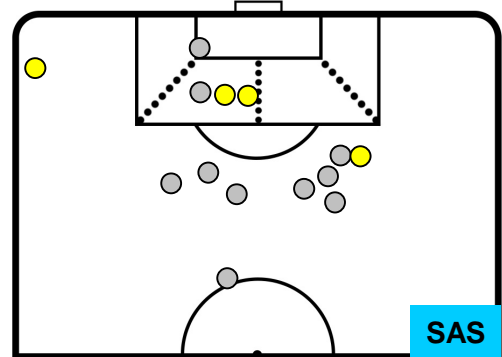

TORINO

TOR 3

0 SAS

SASSUOLO

POSIZIONI MEDIE POSSESSO PALLA (avversario)

- Legenda:**
- 1ª Sostituzione ● Giocatore Entrato ● Giocatore Uscito
 - 2ª Sostituzione ● Giocatore Entrato ● Giocatore Uscito Giocatore Entrato in sostituzione di ●
 - 3ª Sostituzione ● Giocatore Entrato ● Giocatore Uscito Giocatore Entrato in sostituzione di ●

TORINO

TOR 3

0 SAS

SASSUOLO

BARICENTRO

BILANCIAMENTO OFFENSIVO

TORINO TOR 3 0 SAS SASSUOLO

ZONE DI TIRO

3	Gol	0
7	In porta	4
7	Fuori Porta	10

CROSS IN GIOCO

PALLE RECUPERATE

TORINO **TOR 3**

0 **SAS** **SASSUOLO**

MVP (Most Valuable Player)

ANDREA BELOTTI		9
TORINO		TOR
Ruolo:	Attaccante	
Altezza:	1,85m	
Peso:	81 Kg	
Data Nascita:	20/12/1993	
Nazionalità:	ITA	
Jog 40% - Run 51% - Sprint 9%		Km 8.873
3.571	4.54	0.762
Statistiche		
Gol	1	
Occasioni da gol	2	
Totale tiri	3	
Tiri in porta (Gol)	1(1)	
Azioni attacco	5	
Falli subiti	2	
Minuti giocati	99'	