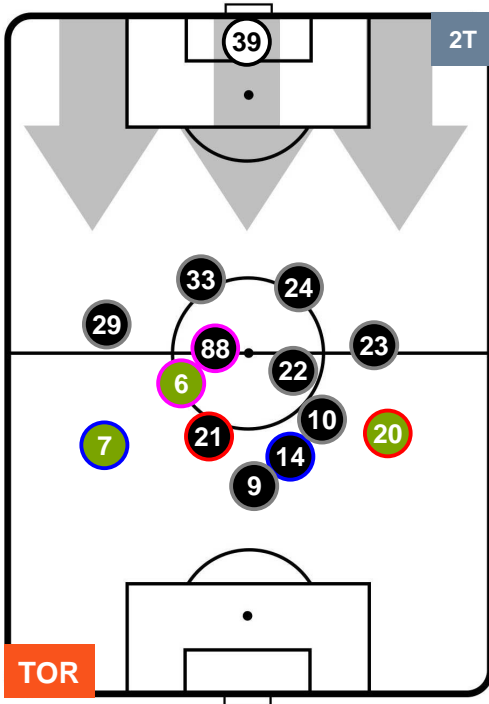

POSIZIONI MEDIE

- Legenda:**
- 1ª Sostituzione ● Giocatore Entrato ● Giocatore Uscito
 - 2ª Sostituzione ● Giocatore Entrato ● Giocatore Uscito ■ Giocatore Entrato in sostituzione di ●
 - 3ª Sostituzione ● Giocatore Entrato ● Giocatore Uscito ■ Giocatore Entrato in sostituzione di ●

TORINO

TOR 3

0 SAS

SASSUOLO

POSIZIONI MEDIE POSSESSO PALLA (proprio)

- Legenda:**
- 1ª Sostituzione ● Giocatore Entrato ● Giocatore Uscito
 - 2ª Sostituzione ● Giocatore Entrato ● Giocatore Uscito ■ Giocatore Entrato in sostituzione di ●
 - 3ª Sostituzione ● Giocatore Entrato ● Giocatore Uscito ■ Giocatore Entrato in sostituzione di ●

TORINO

TOR 3

0 SAS

SASSUOLO

POSIZIONI MEDIE POSSESSO PALLA (avversario)

- Legenda:**
- 1ª Sostituzione ● Giocatore Entrato ● Giocatore Uscito
 - 2ª Sostituzione ● Giocatore Entrato ● Giocatore Uscito Giocatore Entrato in sostituzione di ●
 - 3ª Sostituzione ● Giocatore Entrato ● Giocatore Uscito Giocatore Entrato in sostituzione di ●