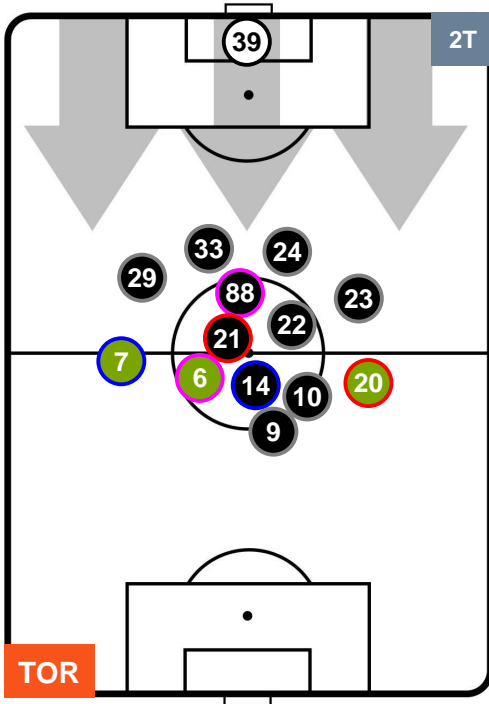

Jog-Run-Sprint (km 100.718)

31.151	62.231	7.336
--------	--------	-------

TORINO  **TOR 3** **0**  **SAS** SASSUOLO

HEATMAP

TORINO

TOR 3

0 SAS

SASSUOLO

POSIZIONI MEDIE

- Legenda:**
- 1ª Sostituzione ● Giocatore Entrato ● Giocatore Uscito
 - 2ª Sostituzione ● Giocatore Entrato ● Giocatore Uscito ■ Giocatore Entrato in sostituzione di ●
 - 3ª Sostituzione ● Giocatore Entrato ● Giocatore Uscito ■ Giocatore Entrato in sostituzione di ●