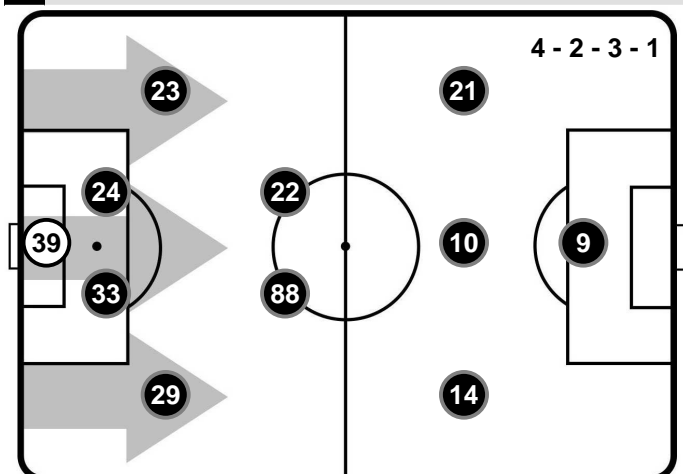

TORINO

TOR 3

0 SAS

SASSUOLO

FORMAZIONI

TORINO

- 39 SALVATORE SIRIGU (P)
- 29 LORENZO DE SILVESTRI
- 33 NICOLAS N'KOULOU
- 24 EMILIANO MORETTI
- 23 ANTONIO BARRECA
- 88 TOMAS RINCON
- 22 JOEL OBI
- 14 IAGO FALQUE
- 10 ADEM LJAJIC
- 21 ALEJANDRO BERENGUER
- 9 ANDREA BELOTTI