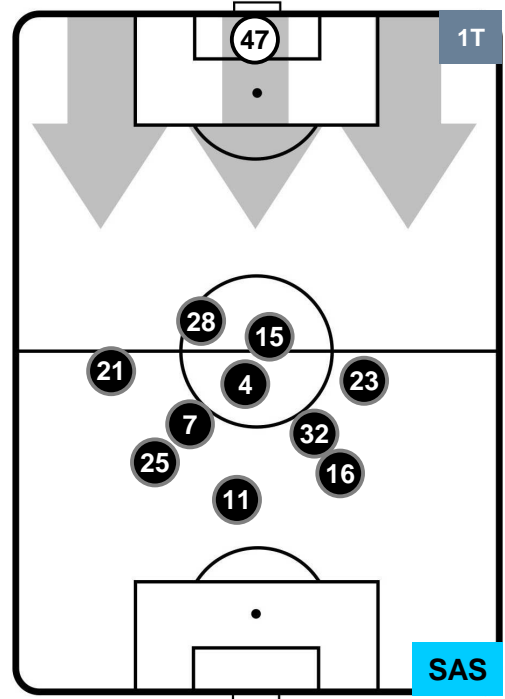

POSIZIONI MEDIE

- Legenda:**
- 1ª Sostituzione ● Giocatore Entrato ● Giocatore Uscito
 - 2ª Sostituzione ● Giocatore Entrato ● Giocatore Uscito ■ Giocatore Entrato in sostituzione di ●
 - 3ª Sostituzione ● Giocatore Entrato ● Giocatore Uscito ■ Giocatore Entrato in sostituzione di ●

TORINO

TOR 3

0 SAS

SASSUOLO

POSIZIONI MEDIE POSSESSO PALLA (proprio)

- Legenda:**
- 1ª Sostituzione ● Giocatore Entrato ● Giocatore Uscito
 - 2ª Sostituzione ● Giocatore Entrato ● Giocatore Uscito ■ Giocatore Entrato in sostituzione di ●
 - 3ª Sostituzione ● Giocatore Entrato ● Giocatore Uscito ■ Giocatore Entrato in sostituzione di ●

TORINO

TOR 3

0 SAS

SASSUOLO

POSIZIONI MEDIE POSSESSO PALLA (avversario)

- Legenda:**
- 1ª Sostituzione ● Giocatore Entrato ● Giocatore Uscito
 - 2ª Sostituzione ● Giocatore Entrato ● Giocatore Uscito Giocatore Entrato in sostituzione di ●
 - 3ª Sostituzione ● Giocatore Entrato ● Giocatore Uscito Giocatore Entrato in sostituzione di ●