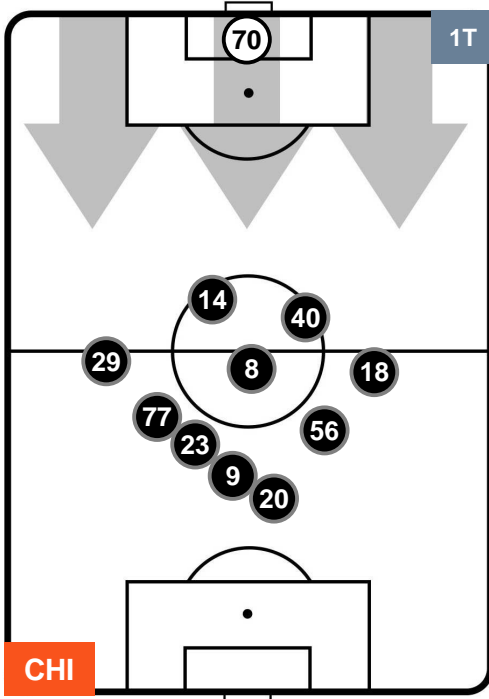

UDINESE

POSIZIONI MEDIE

- Legenda:**
- 1ª Sostituzione Giocatore Entrato Giocatore Uscito
 - 2ª Sostituzione Giocatore Entrato Giocatore Uscito Giocatore Entrato in sostituzione di
 - 3ª Sostituzione Giocatore Entrato Giocatore Uscito Giocatore Entrato in sostituzione di

CHIEVOVERONA

CHI 1

1 UDI

UDINESE

POSIZIONI MEDIE POSSESSO PALLA (proprio)

- Legenda:**
- 1ª Sostituzione ● Giocatore Entrato ● Giocatore Uscito
 - 2ª Sostituzione ● Giocatore Entrato ● Giocatore Uscito ■ Giocatore Entrato in sostituzione di ●
 - 3ª Sostituzione ● Giocatore Entrato ● Giocatore Uscito ■ Giocatore Entrato in sostituzione di ●

CHIEVOVERONA

CHI 1

1 UDI

UDINESE

POSIZIONI MEDIE POSSESSO PALLA (avversario)

- Legenda:**
- 1ª Sostituzione ● Giocatore Entrato ● Giocatore Uscito
 - 2ª Sostituzione ● Giocatore Entrato ● Giocatore Uscito ■ Giocatore Entrato in sostituzione di ●
 - 3ª Sostituzione ● Giocatore Entrato ● Giocatore Uscito ■ Giocatore Entrato in sostituzione di ●