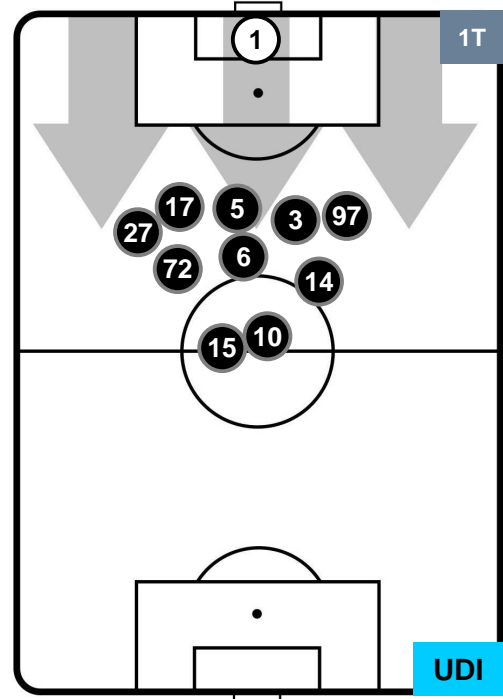

CHIEVOVERONA

CHI 1

1 UDI

UDINESE

POSIZIONI MEDIE POSSESSO PALLA (proprio)

- Legenda:**
- 1ª Sostituzione ● Giocatore Entrato ● Giocatore Uscito
 - 2ª Sostituzione ● Giocatore Entrato ● Giocatore Uscito ■ Giocatore Entrato in sostituzione di ●
 - 3ª Sostituzione ● Giocatore Entrato ● Giocatore Uscito ■ Giocatore Entrato in sostituzione di ●

CHIEVOVERONA

CHI 1

1 UDI

UDINESE

POSIZIONI MEDIE POSSESSO PALLA (avversario)

- Legenda:**
- 1ª Sostituzione ● Giocatore Entrato ● Giocatore Uscito
 - 2ª Sostituzione ● Giocatore Entrato ● Giocatore Uscito ■ Giocatore Entrato in sostituzione di ●
 - 3ª Sostituzione ● Giocatore Entrato ● Giocatore Uscito ■ Giocatore Entrato in sostituzione di ●