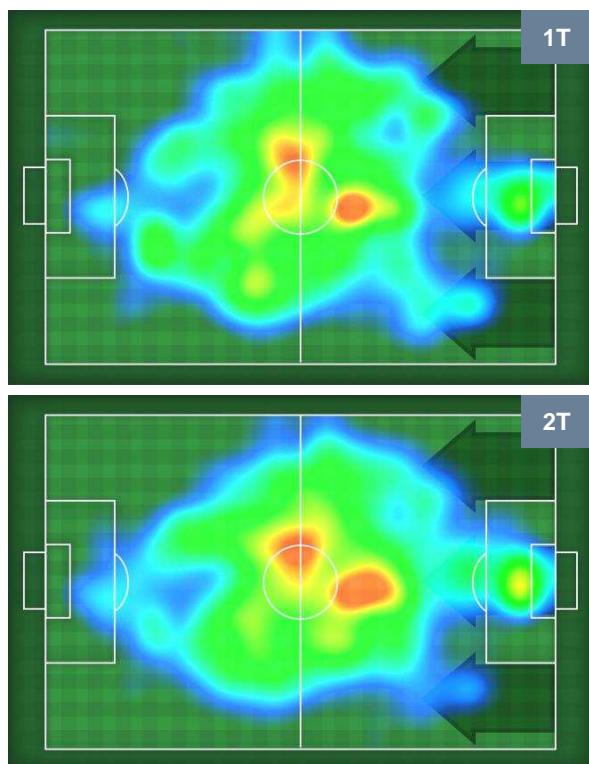

CHIEVOVERONA

CHI 1

1 UDI

UDINESE

MVP (Most Valuable Player)

IVAN RADOVANOVIC		8
CHIEVOVERONA		CHI
Ruolo:	Centrocampista	
Altezza:	1,86m	
Peso:	80 Kg	
Data Nascita:	29/08/1988	
Nazionalità:	SRB	
Jog 19% - Run 76% - Sprint 5% Km 12.082		
2.246	9.16	0.676
Statistiche		
Gol	1	
Occasioni da gol	2	
Totale tiri	2	
Tiri in porta (Gol)	2(1)	
Azioni attacco	2	
Palle recuperate	6	
Falli subiti	3	
Minuti giocati	95'	

KEVIN LASAGNA		15
UDINESE		UDI
Ruolo:	Attaccante	
Altezza:	1,86m	
Peso:	80 Kg	
Data Nascita:	10/08/1992	
Nazionalità:	ITA	
Jog 20% - Run 71% - Sprint 9% Km 12		
2.456	8.511	1.033
Statistiche		
Occasioni da gol	2	
Totale tiri	2	
Tiri in porta (Gol)	1(0)	
Azioni attacco	3	
Minuti giocati	95'	

HeatMap