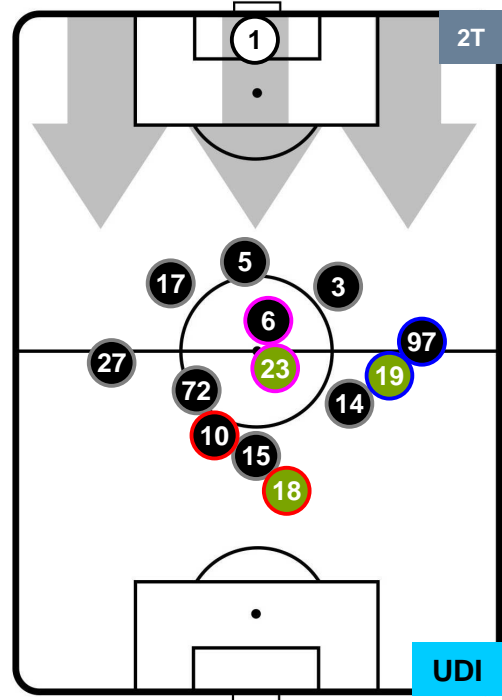

UDINESE

POSIZIONI MEDIE

- Legenda:**
- 1ª Sostituzione Giocatore Entrato Giocatore Uscito
 - 2ª Sostituzione Giocatore Entrato Giocatore Uscito Giocatore Entrato in sostituzione di
 - 3ª Sostituzione Giocatore Entrato Giocatore Uscito Giocatore Entrato in sostituzione di

CHIEVOVERONA

CHI 1

1 UDI

UDINESE

POSIZIONI MEDIE POSSESSO PALLA (proprio)

- Legenda:**
- 1ª Sostituzione ● Giocatore Entrato ● Giocatore Uscito
 - 2ª Sostituzione ● Giocatore Entrato ● Giocatore Uscito ■ Giocatore Entrato in sostituzione di ●
 - 3ª Sostituzione ● Giocatore Entrato ● Giocatore Uscito ■ Giocatore Entrato in sostituzione di ●

CHIEVOVERONA

CHI 1

1 UDI

UDINESE

POSIZIONI MEDIE POSSESSO PALLA (avversario)

- Legenda:**
- 1ª Sostituzione ● Giocatore Entrato ● Giocatore Uscito
 - 2ª Sostituzione ● Giocatore Entrato ● Giocatore Uscito ■ Giocatore Entrato in sostituzione di ●
 - 3ª Sostituzione ● Giocatore Entrato ● Giocatore Uscito ■ Giocatore Entrato in sostituzione di ●