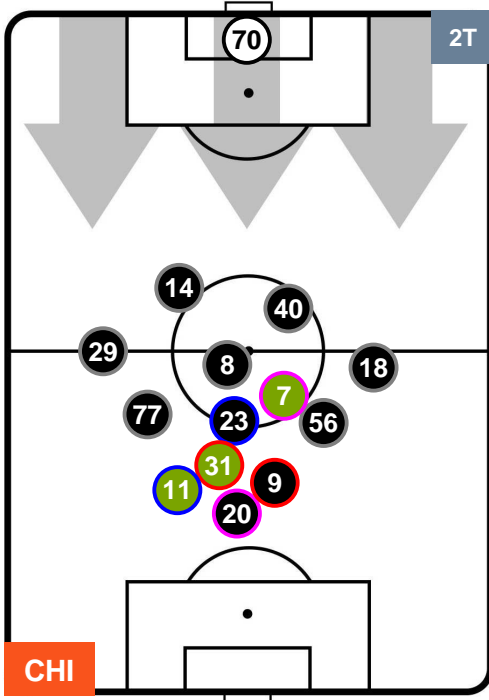

UDINESE

POSIZIONI MEDIE

- Legenda:**
- 1ª Sostituzione Giocatore Entrato Giocatore Uscito
 - 2ª Sostituzione Giocatore Entrato Giocatore Uscito Giocatore Entrato in sostituzione di
 - 3ª Sostituzione Giocatore Entrato Giocatore Uscito Giocatore Entrato in sostituzione di

CHIEVOVERONA

CHI 1

1 UDI

UDINESE

POSIZIONI MEDIE POSSESSO PALLA (proprio)

- Legenda:**
- 1ª Sostituzione ● Giocatore Entrato ● Giocatore Uscito
 - 2ª Sostituzione ● Giocatore Entrato ● Giocatore Uscito ■ Giocatore Entrato in sostituzione di ●
 - 3ª Sostituzione ● Giocatore Entrato ● Giocatore Uscito ■ Giocatore Entrato in sostituzione di ●

CHIEVOVERONA

CHI 1

1 UDI

UDINESE

POSIZIONI MEDIE POSSESSO PALLA (avversario)

- Legenda:**
- 1ª Sostituzione ● Giocatore Entrato ● Giocatore Uscito
 - 2ª Sostituzione ● Giocatore Entrato ● Giocatore Uscito ■ Giocatore Entrato in sostituzione di ●
 - 3ª Sostituzione ● Giocatore Entrato ● Giocatore Uscito ■ Giocatore Entrato in sostituzione di ●