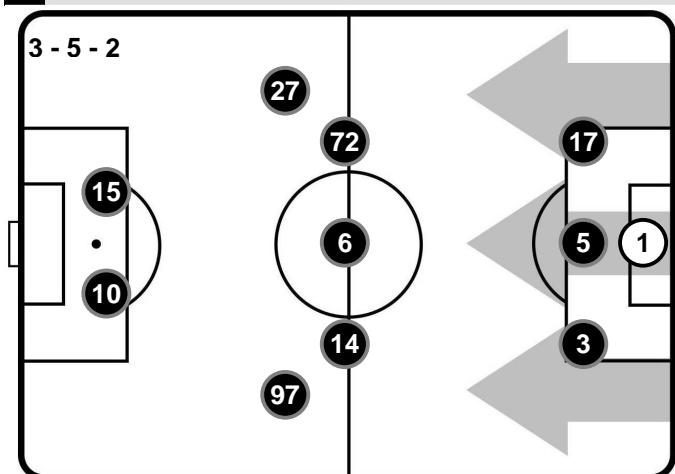

A disposizione

22	SIMONE SCUFFET
25	DAVIDE BORSELLINI
9	RIAD BAJIC
13	SVANTE INGELSSON
18	STIPE PERICA
19	JENS STRYGER
20	MAXI LOPEZ
21	SIMONE PONTISSO
23	EMIL HALLFREDSSON
55	PAWEL BOCHNIEWICZ
96	EWANDRO
99	ANDRIJA BALIC

Allenatore: MASSIMO ODDO