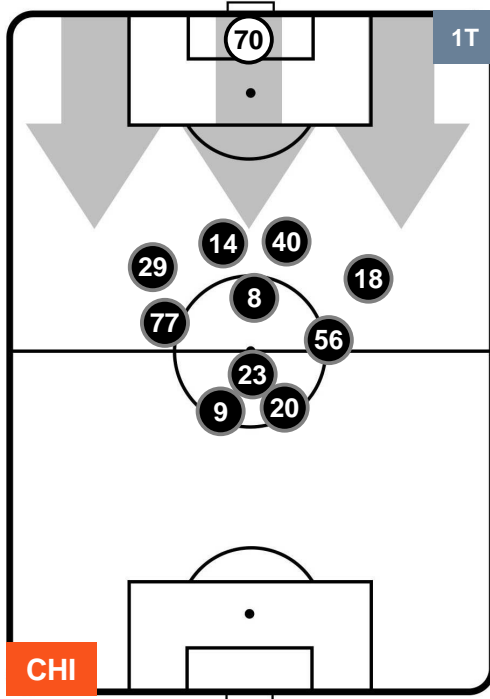

CHIEVOVERONA

CHI 1

1 UDI

UDINESE

POSIZIONI MEDIE POSSESSO PALLA (proprio)

- Legenda:**
- 1ª Sostituzione ● Giocatore Entrato ● Giocatore Uscito
 - 2ª Sostituzione ● Giocatore Entrato ● Giocatore Uscito ■ Giocatore Entrato in sostituzione di ●
 - 3ª Sostituzione ● Giocatore Entrato ● Giocatore Uscito ■ Giocatore Entrato in sostituzione di ●

CHIEVOVERONA

CHI 1

1 UDI

UDINESE

POSIZIONI MEDIE POSSESSO PALLA (avversario)

- Legenda:**
- 1ª Sostituzione ● Giocatore Entrato ● Giocatore Uscito
 - 2ª Sostituzione ● Giocatore Entrato ● Giocatore Uscito ■ Giocatore Entrato in sostituzione di ●
 - 3ª Sostituzione ● Giocatore Entrato ● Giocatore Uscito ■ Giocatore Entrato in sostituzione di ●