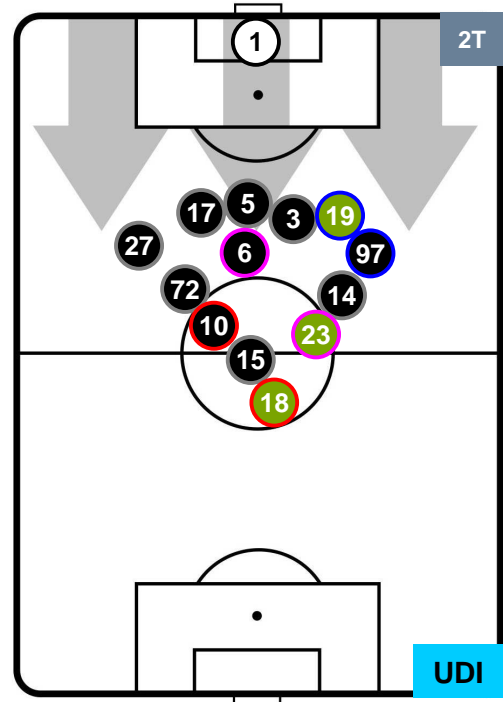

CHIEVOVERONA

CHI 1

1 UDI

UDINESE

POSIZIONI MEDIE POSSESSO PALLA (proprio)

- Legenda:**
- 1ª Sostituzione ● Giocatore Entrato ● Giocatore Uscito
 - 2ª Sostituzione ● Giocatore Entrato ● Giocatore Uscito ■ Giocatore Entrato in sostituzione di ●
 - 3ª Sostituzione ● Giocatore Entrato ● Giocatore Uscito ■ Giocatore Entrato in sostituzione di ●

CHIEVOVERONA

CHI 1

1 UDI

UDINESE

POSIZIONI MEDIE POSSESSO PALLA (avversario)

- Legenda:**
- 1ª Sostituzione ● Giocatore Entrato ● Giocatore Uscito
 - 2ª Sostituzione ● Giocatore Entrato ● Giocatore Uscito ■ Giocatore Entrato in sostituzione di ●
 - 3ª Sostituzione ● Giocatore Entrato ● Giocatore Uscito ■ Giocatore Entrato in sostituzione di ●