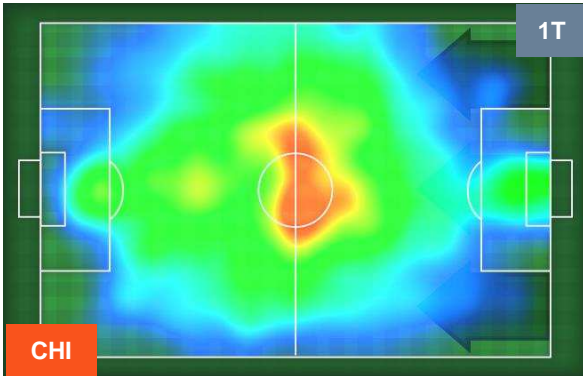

CHIEVOVERONA

CHI 1

1 UDI

UDINESE

HEATMAP

CHIEVOVERONA

CHI 1

1 UDI

UDINESE

POSIZIONI MEDIE

- Legenda:**
- 1ª Sostituzione Giocatore Entrato Giocatore Uscito
 - 2ª Sostituzione Giocatore Entrato Giocatore Uscito Giocatore Entrato in sostituzione di
 - 3ª Sostituzione Giocatore Entrato Giocatore Uscito Giocatore Entrato in sostituzione di