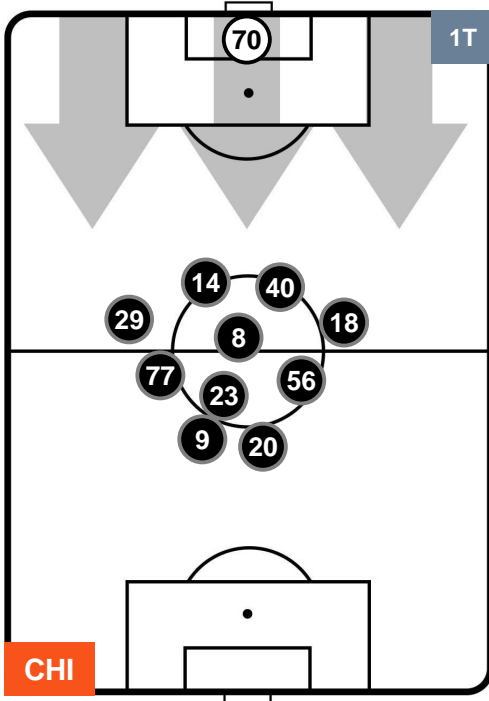

CHIEVOVERONA

CHI 1

1 UDI

UDINESE

HEATMAP

CHIEVOVERONA

CHI 1

1 UDI

UDINESE

POSIZIONI MEDIE

- Legenda:**
- 1ª Sostituzione Giocatore Entrato Giocatore Uscito
 - 2ª Sostituzione Giocatore Entrato Giocatore Uscito Giocatore Entrato in sostituzione di
 - 3ª Sostituzione Giocatore Entrato Giocatore Uscito Giocatore Entrato in sostituzione di