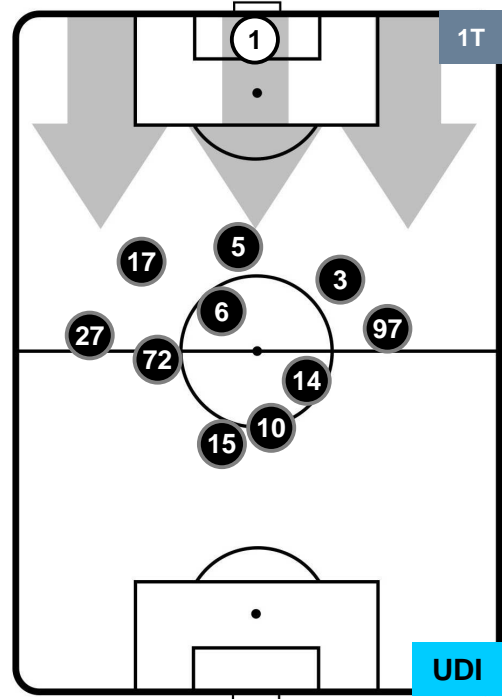

UDINESE

POSIZIONI MEDIE

- Legenda:**
- 1ª Sostituzione Giocatore Entrato Giocatore Uscito
 - 2ª Sostituzione Giocatore Entrato Giocatore Uscito Giocatore Entrato in sostituzione di
 - 3ª Sostituzione Giocatore Entrato Giocatore Uscito Giocatore Entrato in sostituzione di

CHIEVOVERONA

CHI 1

1 UDI

UDINESE

POSIZIONI MEDIE POSSESSO PALLA (proprio)

- Legenda:**
- 1ª Sostituzione ● Giocatore Entrato ● Giocatore Uscito
 - 2ª Sostituzione ● Giocatore Entrato ● Giocatore Uscito ■ Giocatore Entrato in sostituzione di ●
 - 3ª Sostituzione ● Giocatore Entrato ● Giocatore Uscito ■ Giocatore Entrato in sostituzione di ●

CHIEVOVERONA

CHI 1

1 UDI

UDINESE

POSIZIONI MEDIE POSSESSO PALLA (avversario)

- Legenda:**
- 1ª Sostituzione ● Giocatore Entrato ● Giocatore Uscito
 - 2ª Sostituzione ● Giocatore Entrato ● Giocatore Uscito ■ Giocatore Entrato in sostituzione di ●
 - 3ª Sostituzione ● Giocatore Entrato ● Giocatore Uscito ■ Giocatore Entrato in sostituzione di ●