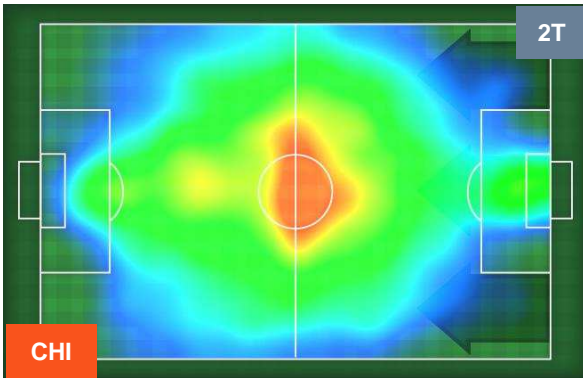

CHIEVOVERONA

CHI 1

1 UDI

UDINESE

HEATMAP

CHIEVOVERONA

CHI 1

1 UDI

UDINESE

POSIZIONI MEDIE

- Legenda:**
- 1ª Sostituzione Giocatore Entrato Giocatore Uscito
 - 2ª Sostituzione Giocatore Entrato Giocatore Uscito Giocatore Entrato in sostituzione di
 - 3ª Sostituzione Giocatore Entrato Giocatore Uscito Giocatore Entrato in sostituzione di