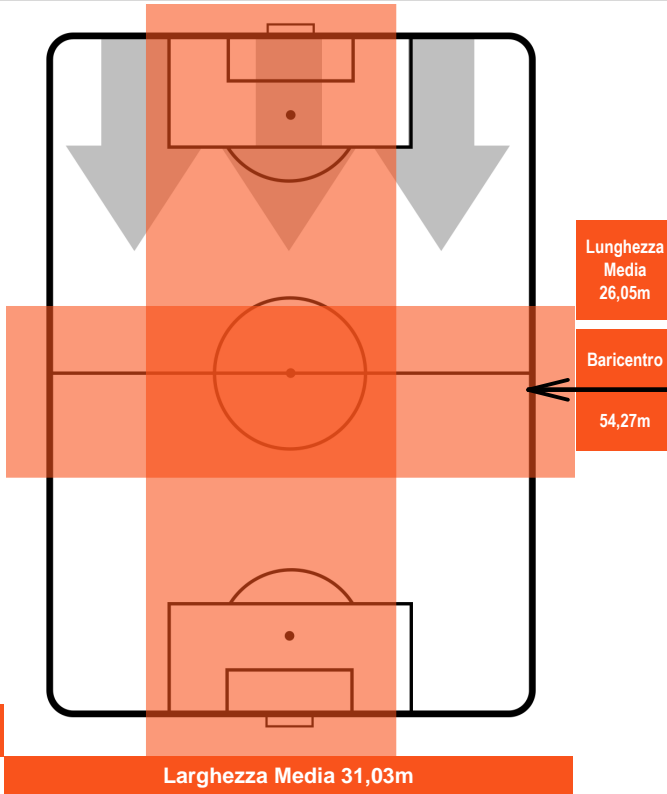

CHIEVOVERONA

CHI 1

1 UDI

UDINESE

BARICENTRO