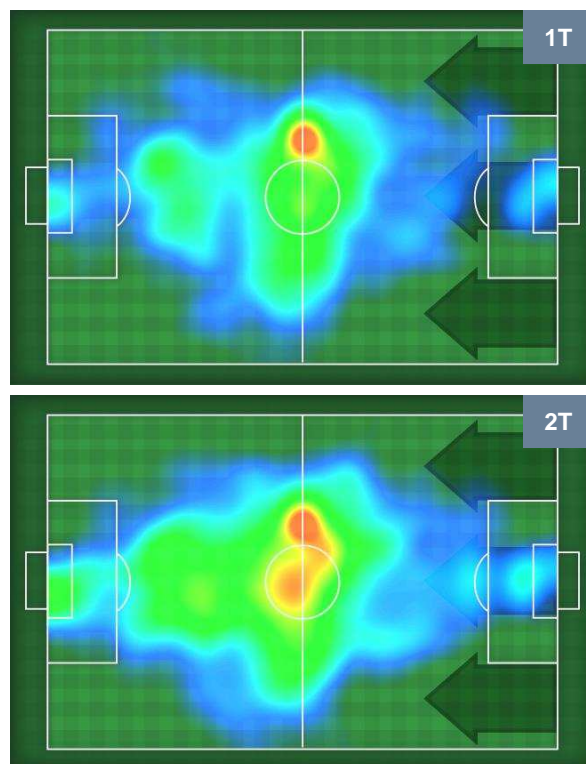

CHIEVOVERONA

CHI 1

1 UDI

UDINESE

MVP (Most Valuable Player)

IVAN RADOVANOVIC		8
CHIEVOVERONA		CHI
Ruolo:	Centrocampista	
Altezza:	1,86m	
Peso:	80 Kg	
Data Nascita:	29/08/1988	
Nazionalità:	SRB	
Jog 19% - Run 76% - Sprint 5% Km 12.082		
2.246	9.16	0.676
Statistiche		
Gol	1	
Occasioni da gol	2	
Totale tiri	2	
Tiri in porta (Gol)	2(1)	
Azioni attacco	2	
Palle recuperate	6	
Falli subiti	3	
Minuti giocati	95'	

KEVIN LASAGNA		15
UDINESE		UDI
Ruolo:	Attaccante	
Altezza:	1,86m	
Peso:	80 Kg	
Data Nascita:	10/08/1992	
Nazionalità:	ITA	
Jog 20% - Run 71% - Sprint 9% Km 12		
2.456	8.511	1.033
Statistiche		
Occasioni da gol	2	
Totale tiri	2	
Tiri in porta (Gol)	1(0)	
Azioni attacco	3	
Minuti giocati	95'	

HeatMap