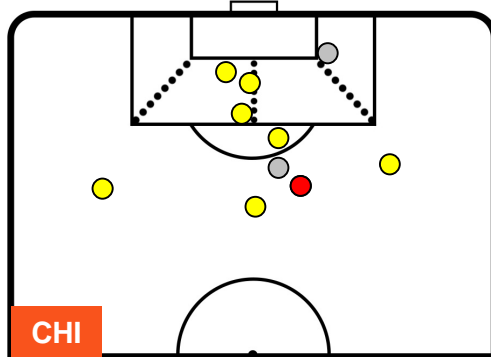

CHIEVOVERONA

CHI 1

1 UDI

UDINESE

POSIZIONI MEDIE POSSESSO PALLA (avversario)

- Legenda:**
- 1ª Sostituzione ● Giocatore Entrato ● Giocatore Uscito
 - 2ª Sostituzione ● Giocatore Entrato ● Giocatore Uscito ■ Giocatore Entrato in sostituzione di ●
 - 3ª Sostituzione ● Giocatore Entrato ● Giocatore Uscito ■ Giocatore Entrato in sostituzione di ●

CHIEVOVERONA

CHI 1

1 UDI

UDINESE

BARICENTRO

BILANCIAMENTO OFFENSIVO

CHIEVOVERONA

CHI 1

1 UDI

UDINESE

ZONE DI TIRO

1	Gol	0
8	In porta	4
2	Fuori Porta	3

CROSS IN GIOCO

PALLE RECUPERATE

CHIEVOVERONA

CHI 1