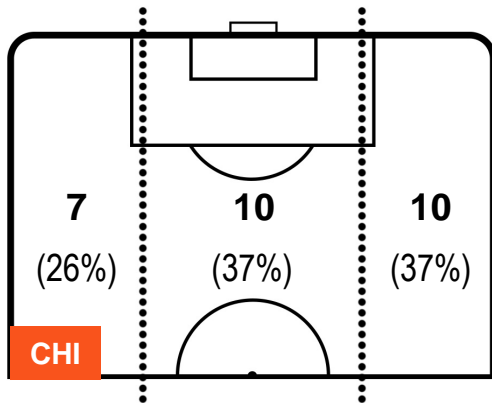

CHIEVOVERONA

CHI 1

1 UDI

UDINESE

BARICENTRO

BILANCIAMENTO OFFENSIVO

CHIEVOVERONA

CHI 1

1 UDI

UDINESE

ZONE DI TIRO

1	Gol	0
8	In porta	4
2	Fuori Porta	3

CROSS IN GIOCO

PALLE RECUPERATE

CHIEVOVERONA

CHI 1