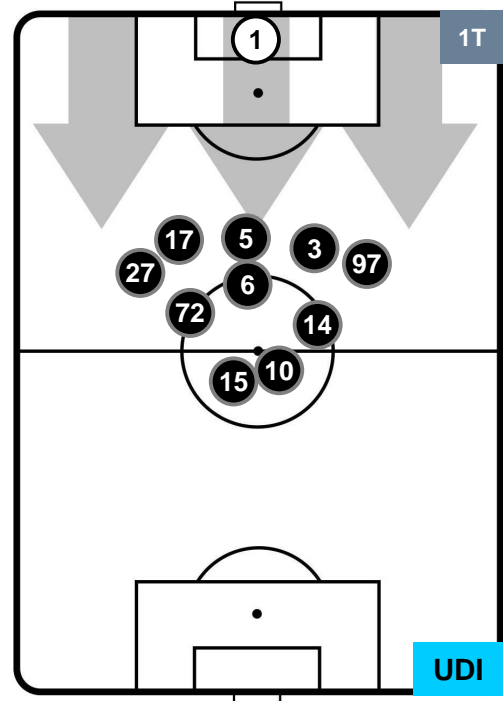

CHIEVOVERONA

CHI 1

1 UDI

UDINESE

HEATMAP

CHIEVOVERONA

CHI 1

1 UDI

UDINESE

POSIZIONI MEDIE

- Legenda:**
- 1ª Sostituzione Giocatore Entrato Giocatore Uscito
 - 2ª Sostituzione Giocatore Entrato Giocatore Uscito Giocatore Entrato in sostituzione di
 - 3ª Sostituzione Giocatore Entrato Giocatore Uscito Giocatore Entrato in sostituzione di