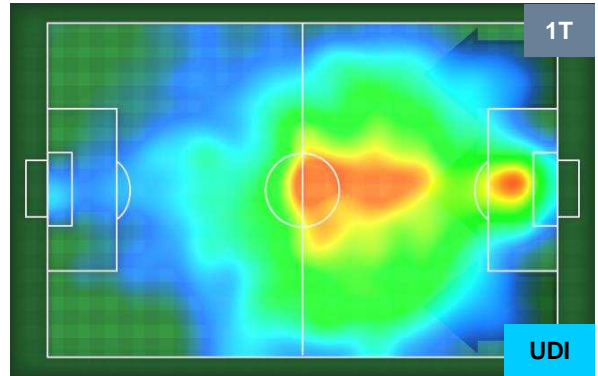

CHIEVOVERONA

CHI 1

1 UDI

UDINESE

HEATMAP

CHIEVOVERONA

CHI 1

1 UDI

UDINESE

POSIZIONI MEDIE

- Legenda:**
- 1ª Sostituzione Giocatore Entrato Giocatore Uscito
 - 2ª Sostituzione Giocatore Entrato Giocatore Uscito Giocatore Entrato in sostituzione di
 - 3ª Sostituzione Giocatore Entrato Giocatore Uscito Giocatore Entrato in sostituzione di