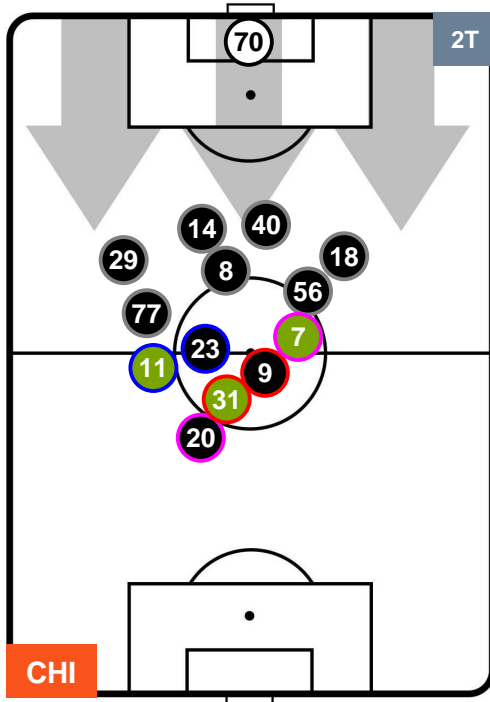

CHIEVOVERONA

CHI 1

1 UDI

UDINESE

POSIZIONI MEDIE POSSESSO PALLA (proprio)

- Legenda:**
- 1ª Sostituzione ● Giocatore Entrato ● Giocatore Uscito
 - 2ª Sostituzione ● Giocatore Entrato ● Giocatore Uscito ■ Giocatore Entrato in sostituzione di ●
 - 3ª Sostituzione ● Giocatore Entrato ● Giocatore Uscito ■ Giocatore Entrato in sostituzione di ●

CHIEVOVERONA

CHI 1

1 UDI

UDINESE

POSIZIONI MEDIE POSSESSO PALLA (avversario)

- Legenda:**
- 1ª Sostituzione ● Giocatore Entrato ● Giocatore Uscito
 - 2ª Sostituzione ● Giocatore Entrato ● Giocatore Uscito ■ Giocatore Entrato in sostituzione di ●
 - 3ª Sostituzione ● Giocatore Entrato ● Giocatore Uscito ■ Giocatore Entrato in sostituzione di ●