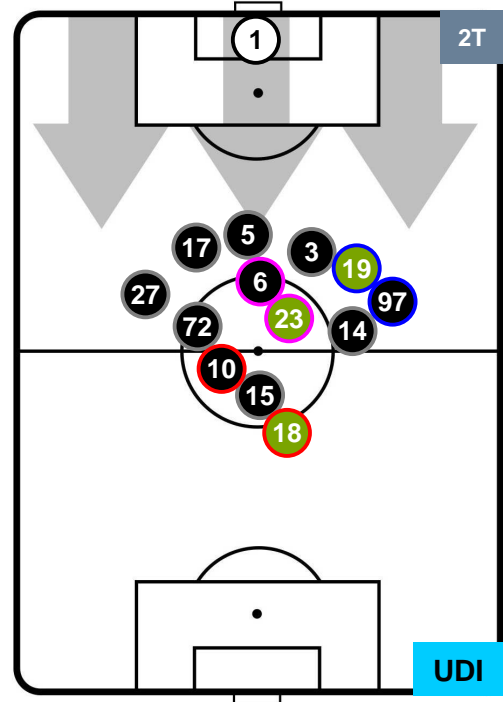

CHIEVOVERONA

CHI 1

1 UDI

UDINESE

HEATMAP

CHIEVOVERONA

CHI 1

1 UDI

UDINESE

POSIZIONI MEDIE

- Legenda:**
- 1ª Sostituzione Giocatore Entrato Giocatore Uscito
 - 2ª Sostituzione Giocatore Entrato Giocatore Uscito Giocatore Entrato in sostituzione di
 - 3ª Sostituzione Giocatore Entrato Giocatore Uscito Giocatore Entrato in sostituzione di