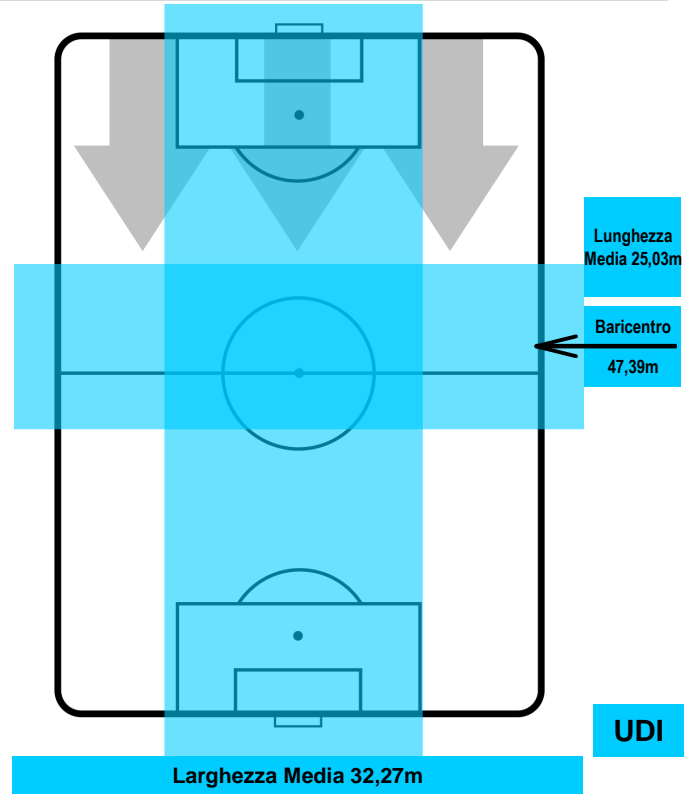

CHIEVOVERONA

CHI 1

1 UDI

UDINESE

POSIZIONI MEDIE POSSESSO PALLA (avversario)

- Legenda:**
- 1ª Sostituzione ● Giocatore Entrato ● Giocatore Uscito
 - 2ª Sostituzione ● Giocatore Entrato ● Giocatore Uscito ■ Giocatore Entrato in sostituzione di ●
 - 3ª Sostituzione ● Giocatore Entrato ● Giocatore Uscito ■ Giocatore Entrato in sostituzione di ●

CHIEVOVERONA

CHI 1

1 UDI

UDINESE

BARICENTRO

BILANCIAMENTO OFFENSIVO

CHIEVOVERONA

CHI 1

1 UDI

UDINESE

ZONE DI TIRO

1	Gol	0
8	In porta	4
2	Fuori Porta	3

CROSS IN GIOCO

PALLE RECUPERATE

CHIEVOVERONA

CHI 1

1 UDI

UDINESE

MVP (Most Valuable Player)

IVAN RADOVANOVIC		8
CHIEVOVERONA		CHI
Ruolo:	Centrocampista	
Altezza:	1,86m	
Peso:	80 Kg	
Data Nascita:	29/08/1988	
Nazionalità:	SRB	
Jog 19% - Run 76% - Sprint 5% Km 12.082		
2.246	9.16	0.676
Statistiche		
Gol	1	
Occasioni da gol	2	
Totale tiri	2	
Tiri in porta (Gol)	2(1)	
Azioni attacco	2	
Palle recuperate	6	
Falli subiti	3	
Minuti giocati	95'	