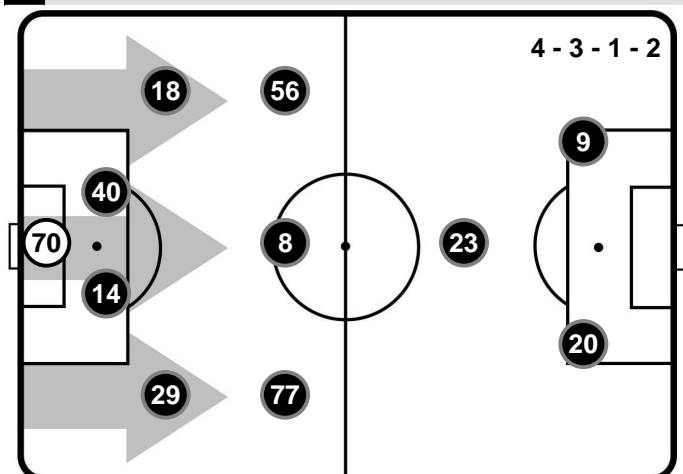

CHIEVOVERONA

CHI 1

1 UDI

UDINESE

FORMAZIONI

CHIEVOVERONA

70	STEFANO SORRENTINO (P)
29	FABRIZIO CACCIATORE
14	MATTIA BANI
40	NENAD TOMOVIC
18	MASSIMO GOBBI
77	SAMUEL BASTIEN
8	IVAN RADOVANOVIC
56	PERPARIM HETEMAJ
23	VALTER BIRSA
20	MANUEL PUCCIARELLI
9	MARIUSZ STEPINSKI