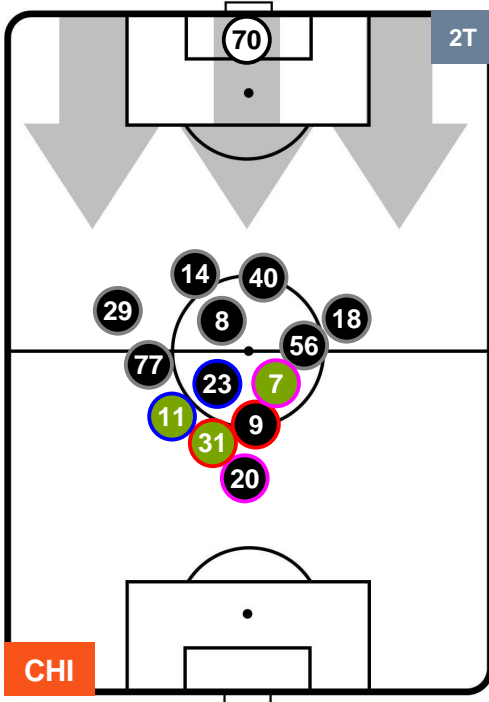

CHIEVOVERONA

CHI 1

1 UDI

UDINESE

HEATMAP

CHIEVOVERONA

CHI 1

1 UDI

UDINESE

POSIZIONI MEDIE

- Legenda:**
- 1ª Sostituzione Giocatore Entrato Giocatore Uscito
 - 2ª Sostituzione Giocatore Entrato Giocatore Uscito Giocatore Entrato in sostituzione di
 - 3ª Sostituzione Giocatore Entrato Giocatore Uscito Giocatore Entrato in sostituzione di