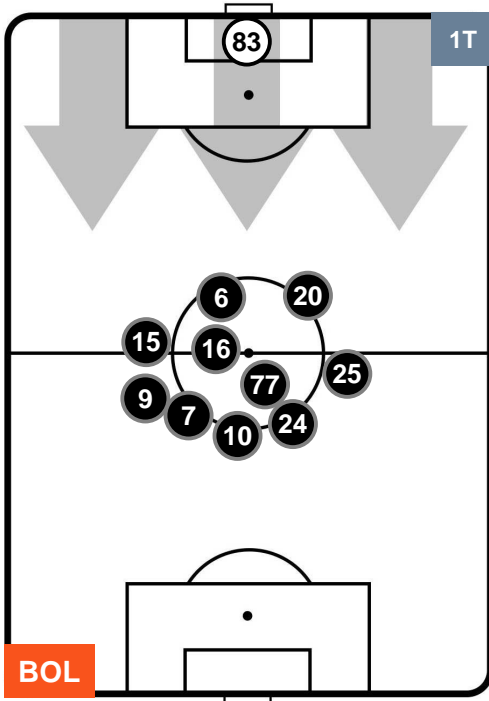

Jog-Run-Sprint (km 100.639)

25.881	66.788	7.97
--------	--------	------

BOLOGNA  **BOL 3** **0** **BEN**  BENEVENTO

HEATMAP

BOLOGNA

BOL **3**

0 **BEN**

BENEVENTO

POSIZIONI MEDIE

- Legenda:**
- 1ª Sostituzione ● Giocatore Entrato ● Giocatore Uscito
 - 2ª Sostituzione ● Giocatore Entrato ● Giocatore Uscito ■ Giocatore Entrato in sostituzione di ●
 - 3ª Sostituzione ● Giocatore Entrato ● Giocatore Uscito ■ Giocatore Entrato in sostituzione di ●