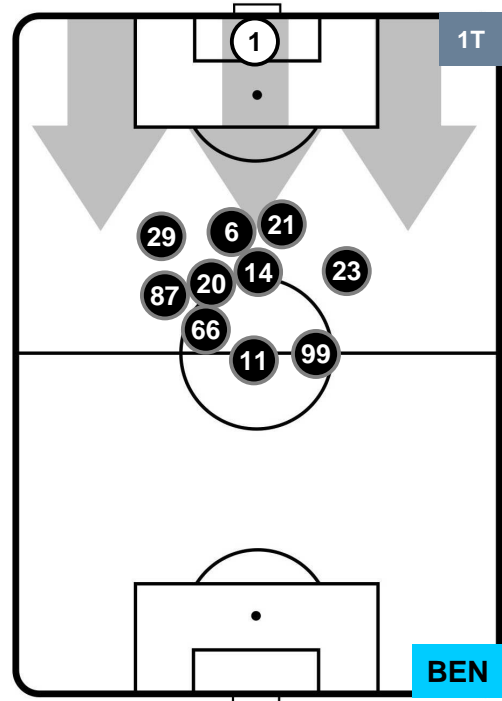

Jog-Run-Sprint (km 100.639)

25.881	66.788	7.97
--------	--------	------

BOLOGNA  **BOL 3** **0** **BEN**  BENEVENTO

HEATMAP

BOLOGNA

BOL **3**

0 **BEN**

BENEVENTO

POSIZIONI MEDIE

- Legenda:**
- 1ª Sostituzione ● Giocatore Entrato ● Giocatore Uscito
 - 2ª Sostituzione ● Giocatore Entrato ● Giocatore Uscito ■ Giocatore Entrato in sostituzione di ●
 - 3ª Sostituzione ● Giocatore Entrato ● Giocatore Uscito ■ Giocatore Entrato in sostituzione di ●