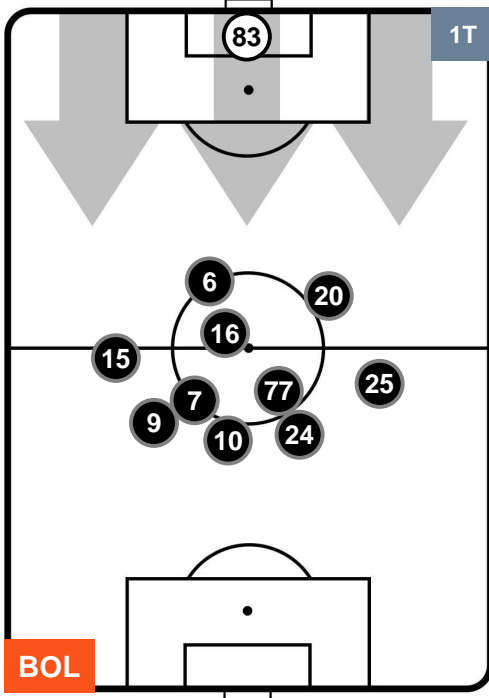

BOLOGNA **BOL 3** **0** **BEN**

POSIZIONI MEDIE POSSESSO PALLA (proprio)

1. **Legenda:**
2. 1ª Sostituzione Giocatore Entrato Giocatore Uscito
   - 2ª Sostituzione Giocatore Entrato Giocatore Uscito Giocatore Entrato in sostituzione di
   - 3ª Sostituzione Giocatore Entrato Giocatore Uscito Giocatore Entrato in sostituzione di