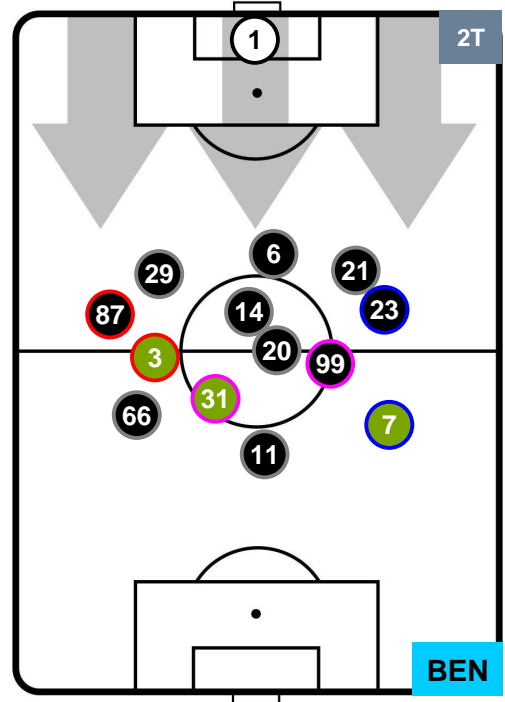

BOLOGNA **BOL 3** **0** **BEN**

POSIZIONI MEDIE POSSESSO PALLA (proprio)

1. **Legenda:**
2. 1ª Sostituzione Giocatore Entrato Giocatore Uscito
   - 2ª Sostituzione Giocatore Entrato Giocatore Uscito Giocatore Entrato in sostituzione di
   - 3ª Sostituzione Giocatore Entrato Giocatore Uscito Giocatore Entrato in sostituzione di