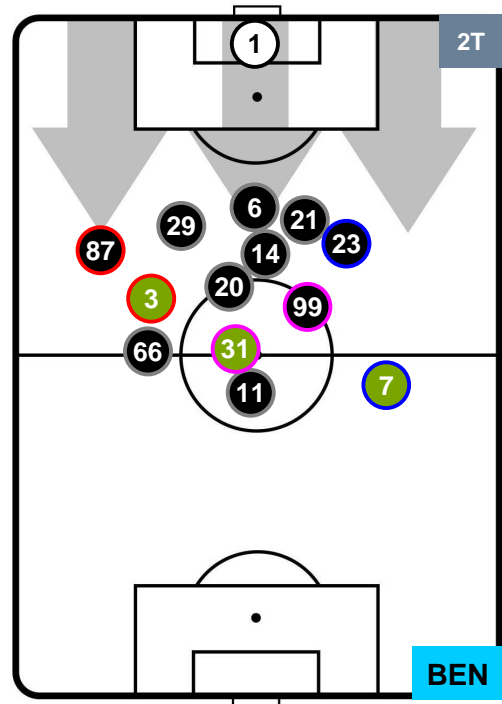

Jog-Run-Sprint (km 100.639)

25.881	66.788	7.97
--------	--------	------

BOLOGNA  **BOL 3** **0** **BEN**  BENEVENTO

HEATMAP

BOLOGNA

BOL **3**

0 **BEN**

BENEVENTO

POSIZIONI MEDIE

- Legenda:**
- 1ª Sostituzione ● Giocatore Entrato ● Giocatore Uscito
 - 2ª Sostituzione ● Giocatore Entrato ● Giocatore Uscito ■ Giocatore Entrato in sostituzione di ●
 - 3ª Sostituzione ● Giocatore Entrato ● Giocatore Uscito ■ Giocatore Entrato in sostituzione di ●