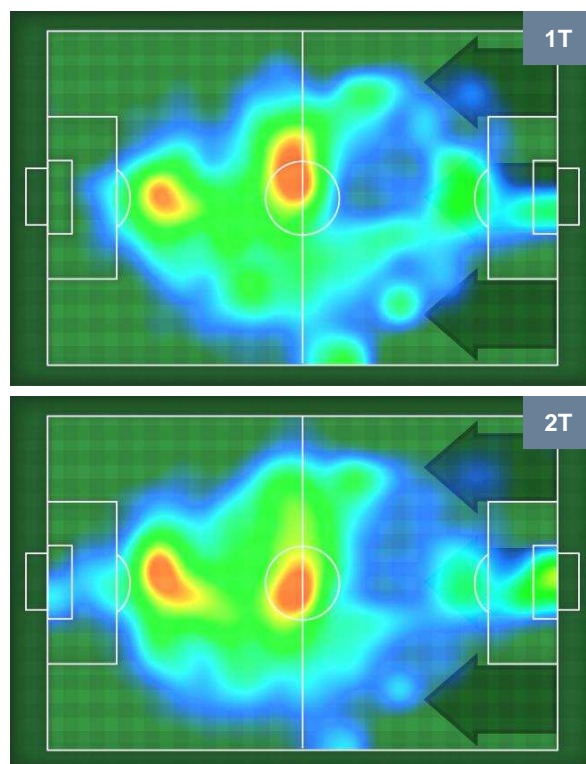

BOLOGNA

BOL 3

0 BEN

BENEVENTO

MVP (Most Valuable Player)

BLERIM DZEMAILI	7
BOLOGNA	BOL
Ruolo:	Centrocampista
Altezza:	1,79m
Peso:	73 Kg
Data Nascita:	12/04/1986
Nazionalità:	SUI
Jog 24% - Run 67% - Sprint 9%	Km 10.411
2.518	6.93
Statistiche	
Gol	1
Occasioni da gol	1
Totale tiri	1
Tiri in porta (Gol)	1(1)
Azioni attacco	1
Palle recuperate	3
Minuti giocati	98'

MASSIMO CODA	11
BENEVENTO	BEN
Ruolo:	Attaccante
Altezza:	1,84m
Peso:	72 Kg
Data Nascita:	10/11/1988
Nazionalità:	ITA
Jog 25% - Run 66% - Sprint 9%	Km 10.812
2.726	7.099
Statistiche	
Occasioni da gol	1
Totale tiri	1
Tiri in porta (Gol)	1(0)
Azioni attacco	6
Minuti giocati	98'

HeatMap