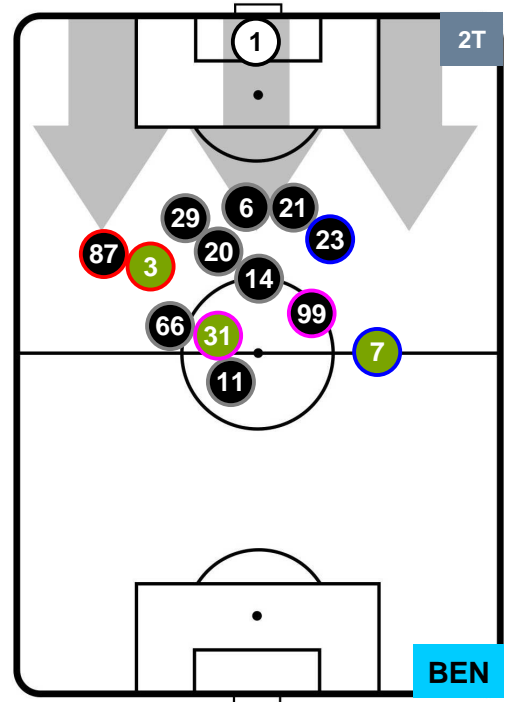

POSIZIONI MEDIE

- Legenda:**
- 1ª Sostituzione ● Giocatore Entrato ● Giocatore Uscito
 - 2ª Sostituzione ● Giocatore Entrato ● Giocatore Uscito ■ Giocatore Entrato in sostituzione di ●
 - 3ª Sostituzione ● Giocatore Entrato ● Giocatore Uscito ■ Giocatore Entrato in sostituzione di ●

BOLOGNA **BOL 3** **0** **BEN**

POSIZIONI MEDIE POSSESSO PALLA (proprio)

- Legenda:**
- 1ª Sostituzione Giocatore Entrato Giocatore Uscito
 - 2ª Sostituzione Giocatore Entrato Giocatore Uscito Giocatore Entrato in sostituzione di
 - 3ª Sostituzione Giocatore Entrato Giocatore Uscito Giocatore Entrato in sostituzione di

BOLOGNA

BOL 3

0 BEN

BENEVENTO

POSIZIONI MEDIE POSSESSO PALLA (avversario)

- Legenda:**
- 1ª Sostituzione ● Giocatore Entrato ● Giocatore Uscito
 - 2ª Sostituzione ● Giocatore Entrato ● Giocatore Uscito Giocatore Entrato in sostituzione di ●
 - 3ª Sostituzione ● Giocatore Entrato ● Giocatore Uscito Giocatore Entrato in sostituzione di ●