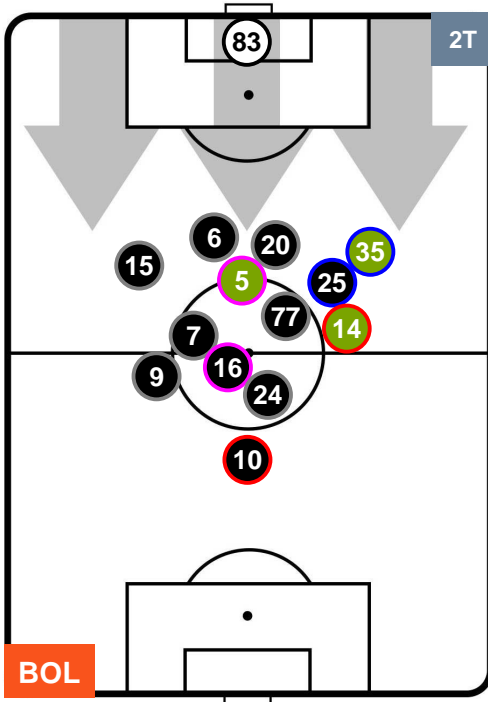

POSIZIONI MEDIE

- Legenda:**
- 1ª Sostituzione ● Giocatore Entrato ● Giocatore Uscito
 - 2ª Sostituzione ● Giocatore Entrato ● Giocatore Uscito ■ Giocatore Entrato in sostituzione di ●
 - 3ª Sostituzione ● Giocatore Entrato ● Giocatore Uscito ■ Giocatore Entrato in sostituzione di ●

BOLOGNA **BOL 3** **0** **BEN**

POSIZIONI MEDIE POSSESSO PALLA (proprio)

- Legenda:**
- 1ª Sostituzione Giocatore Entrato Giocatore Uscito
 - 2ª Sostituzione Giocatore Entrato Giocatore Uscito Giocatore Entrato in sostituzione di
 - 3ª Sostituzione Giocatore Entrato Giocatore Uscito Giocatore Entrato in sostituzione di

BOLOGNA

BOL 3

0 BEN

BENEVENTO

POSIZIONI MEDIE POSSESSO PALLA (avversario)

- Legenda:**
- 1ª Sostituzione ● Giocatore Entrato ● Giocatore Uscito
 - 2ª Sostituzione ● Giocatore Entrato ● Giocatore Uscito Giocatore Entrato in sostituzione di ●
 - 3ª Sostituzione ● Giocatore Entrato ● Giocatore Uscito Giocatore Entrato in sostituzione di ●