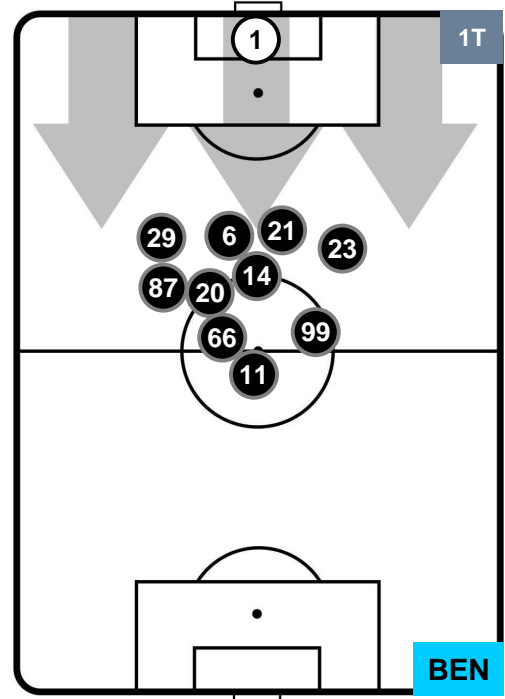

POSIZIONI MEDIE

- Legenda:**
- 1ª Sostituzione ● Giocatore Entrato ● Giocatore Uscito
 - 2ª Sostituzione ● Giocatore Entrato ● Giocatore Uscito ■ Giocatore Entrato in sostituzione di ●
 - 3ª Sostituzione ● Giocatore Entrato ● Giocatore Uscito ■ Giocatore Entrato in sostituzione di ●

BOLOGNA **BOL 3** **0** **BEN**

POSIZIONI MEDIE POSSESSO PALLA (proprio)

- Legenda:**
- 1ª Sostituzione Giocatore Entrato Giocatore Uscito
 - 2ª Sostituzione Giocatore Entrato Giocatore Uscito Giocatore Entrato in sostituzione di
 - 3ª Sostituzione Giocatore Entrato Giocatore Uscito Giocatore Entrato in sostituzione di

BOLOGNA

BOL 3

0 BEN

BENEVENTO

POSIZIONI MEDIE POSSESSO PALLA (avversario)

- Legenda:**
- 1ª Sostituzione ● Giocatore Entrato ● Giocatore Uscito
 - 2ª Sostituzione ● Giocatore Entrato ● Giocatore Uscito Giocatore Entrato in sostituzione di ●
 - 3ª Sostituzione ● Giocatore Entrato ● Giocatore Uscito Giocatore Entrato in sostituzione di ●