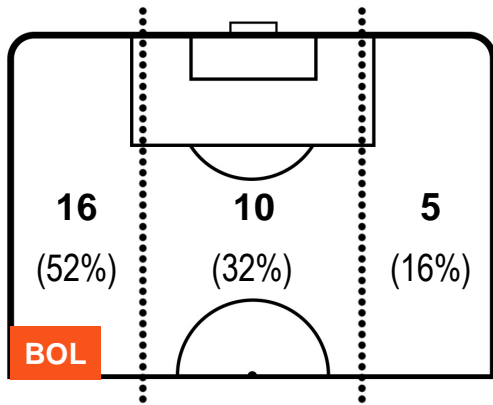

BOLOGNA

BOL 3

0 BEN

BENEVENTO

POSIZIONI MEDIE POSSESSO PALLA (avversario)

- Legenda:**
- 1ª Sostituzione ● Giocatore Entrato ● Giocatore Uscito
 - 2ª Sostituzione ● Giocatore Entrato ● Giocatore Uscito Giocatore Entrato in sostituzione di ●
 - 3ª Sostituzione ● Giocatore Entrato ● Giocatore Uscito Giocatore Entrato in sostituzione di ●

BOLOGNA

BOL 3

0 BEN

BENEVENTO

BARICENTRO

BILANCIAMENTO OFFENSIVO

BOLOGNA

BOL 3

0 BEN

BENEVENTO

ZONE DI TIRO

3	Gol	0
6	In porta	2
1	Fuori Porta	1

CROSS IN GIOCO

PALLE RECUPERATE

BOLOGNA

BOL 3