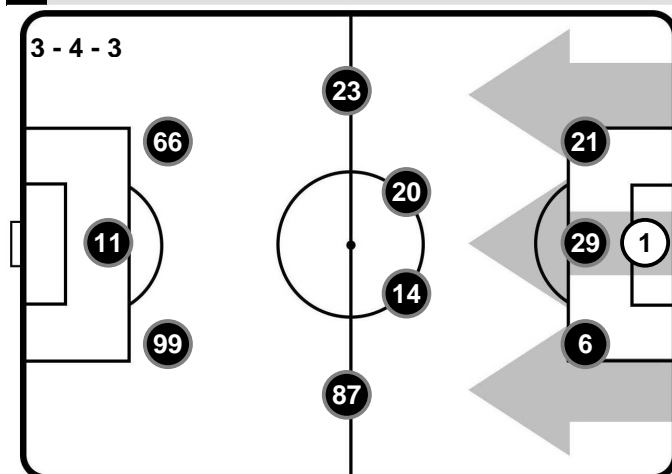

LORENZO MANGANELLI

GIORGIO SCHENONE

IVANO PEZZUTO

PAOLO SILVIO MAZZOLENI

ANDREA CRISPO

BENEVENTO

- 1 VID BELEC (P)
- 21 ANDREA COSTA
- 29 JEAN CLAUDE BILLONG
- 6 BERAT DJIMSITI
- 23 LORENZO VENUTI
- 20 LEDIAN MEMUSHAJ
- 14 NICOLAS VIOLA
- 87 CRISTIANO LOMBARDI
- 66 GUILHERME
- 11 MASSIMO CODA
- 99 ENRICO BRIGNOLA