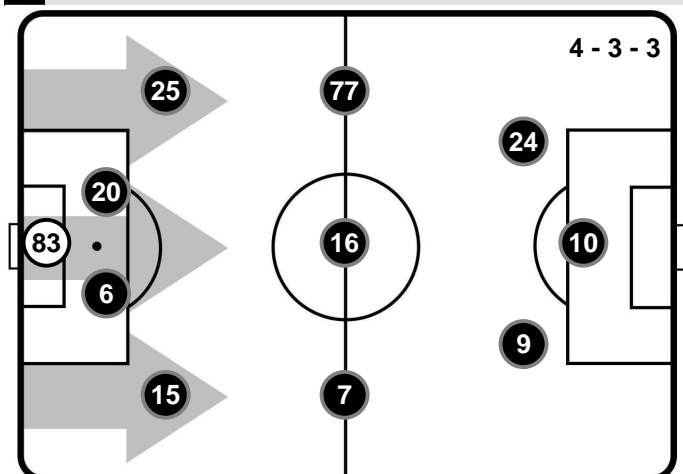

BOLOGNA

BOL 3

0 BEN

BENEVENTO

FORMAZIONI

BOLOGNA

- 83 ANTONIO MIRANTE (P)
- 15 IBRAHIMA MBAYE
- 6 SEBASTIAN DE MAIO
- 20 DOMENICO MAIETTA
- 25 ADAM MASINA
- 7 BLERIM DZEMAILI
- 16 ANDREA POLI
- 77 GODFRED DONSAH
- 9 SIMONE VERDI
- 10 MATTIA DESTRO
- 24 RODRIGO PALACIO