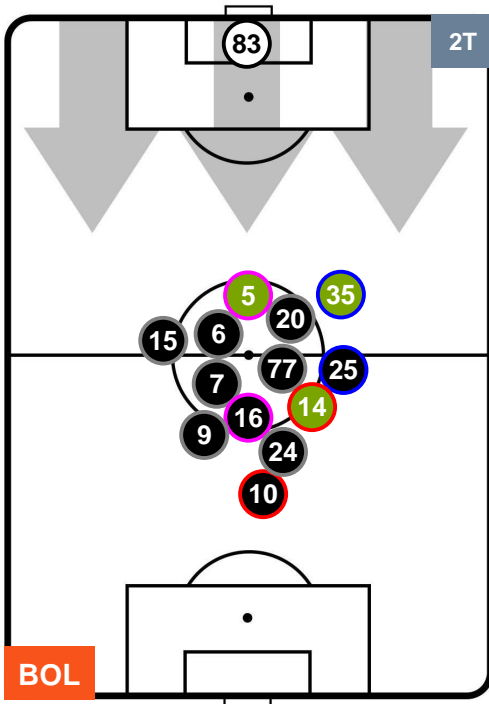

Jog-Run-Sprint (km 100.639)

25.881	66.788	7.97
--------	--------	------

BOLOGNA  **BOL 3** **0** **BEN**  BENEVENTO

HEATMAP

BOLOGNA

BOL **3**

0 **BEN**

BENEVENTO

POSIZIONI MEDIE

- Legenda:**
- 1ª Sostituzione ● Giocatore Entrato ● Giocatore Uscito
 - 2ª Sostituzione ● Giocatore Entrato ● Giocatore Uscito ■ Giocatore Entrato in sostituzione di ●
 - 3ª Sostituzione ● Giocatore Entrato ● Giocatore Uscito ■ Giocatore Entrato in sostituzione di ●