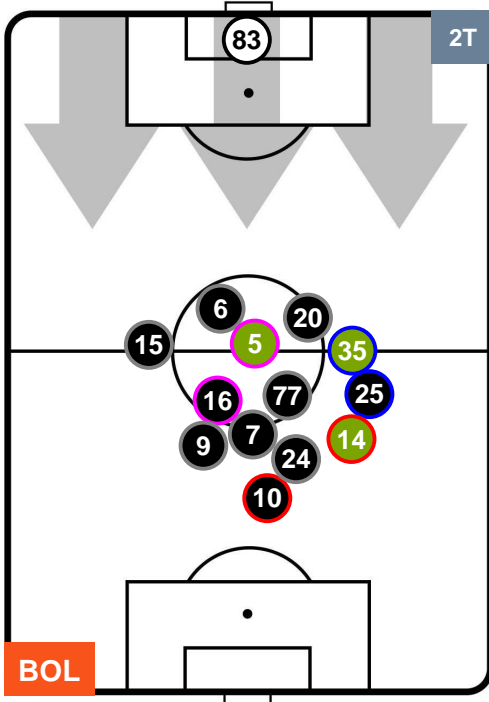

BOLOGNA **BOL 3** **0** **BEN**

POSIZIONI MEDIE POSSESSO PALLA (proprio)

1. **Legenda:**
2. 1ª Sostituzione Giocatore Entrato Giocatore Uscito
   - 2ª Sostituzione Giocatore Entrato Giocatore Uscito Giocatore Entrato in sostituzione di
   - 3ª Sostituzione Giocatore Entrato Giocatore Uscito Giocatore Entrato in sostituzione di