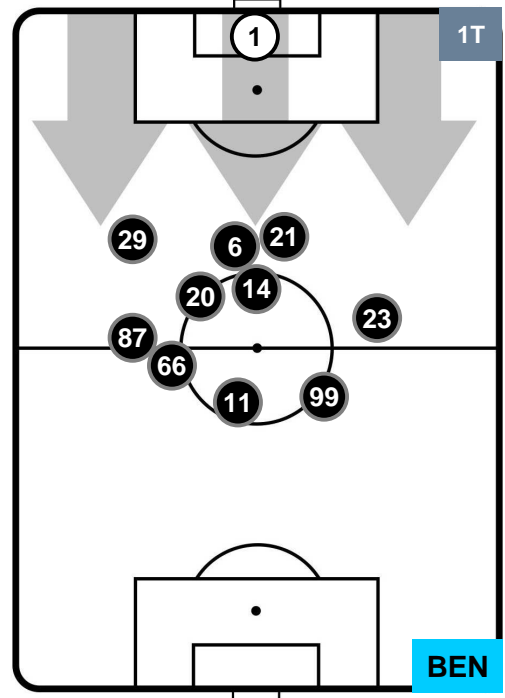

BOLOGNA **BOL 3** **0** **BEN**

POSIZIONI MEDIE POSSESSO PALLA (proprio)

1. **Legenda:**
2. 1ª Sostituzione Giocatore Entrato Giocatore Uscito
   - 2ª Sostituzione Giocatore Entrato Giocatore Uscito Giocatore Entrato in sostituzione di
   - 3ª Sostituzione Giocatore Entrato Giocatore Uscito Giocatore Entrato in sostituzione di