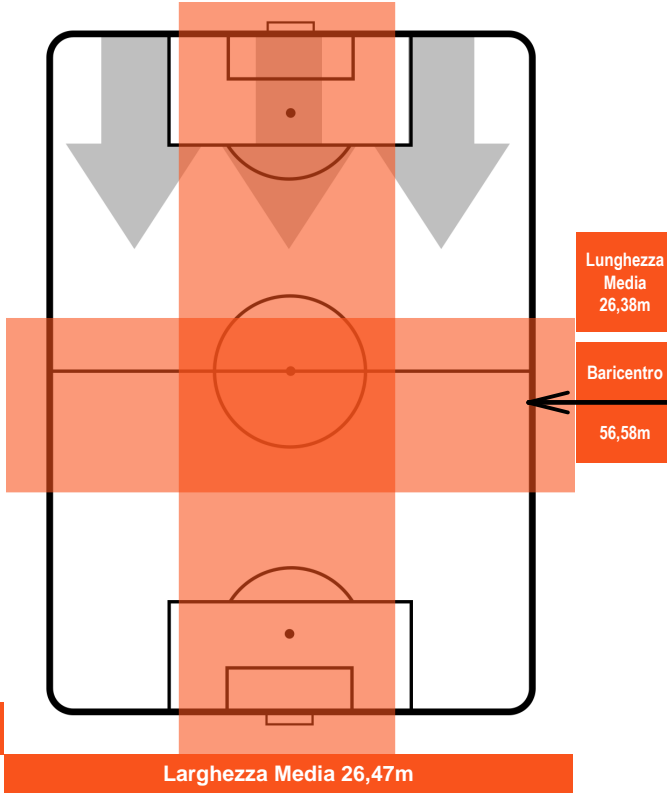

BOLOGNA

BOL 3

0 BEN

BENEVENTO

POSIZIONI MEDIE POSSESSO PALLA (avversario)

- Legenda:**
- 1ª Sostituzione ● Giocatore Entrato ● Giocatore Uscito
 - 2ª Sostituzione ● Giocatore Entrato ● Giocatore Uscito Giocatore Entrato in sostituzione di ●
 - 3ª Sostituzione ● Giocatore Entrato ● Giocatore Uscito Giocatore Entrato in sostituzione di ●

BOLOGNA

BOL 3

0 BEN

BENEVENTO

BARICENTRO

BILANCIAMENTO OFFENSIVO

BOLOGNA

BOL 3

0 BEN

BENEVENTO

ZONE DI TIRO

3	Gol	0
6	In porta	2
1	Fuori Porta	1

CROSS IN GIOCO

PALLE RECUPERATE

BOLOGNA

BOL 3