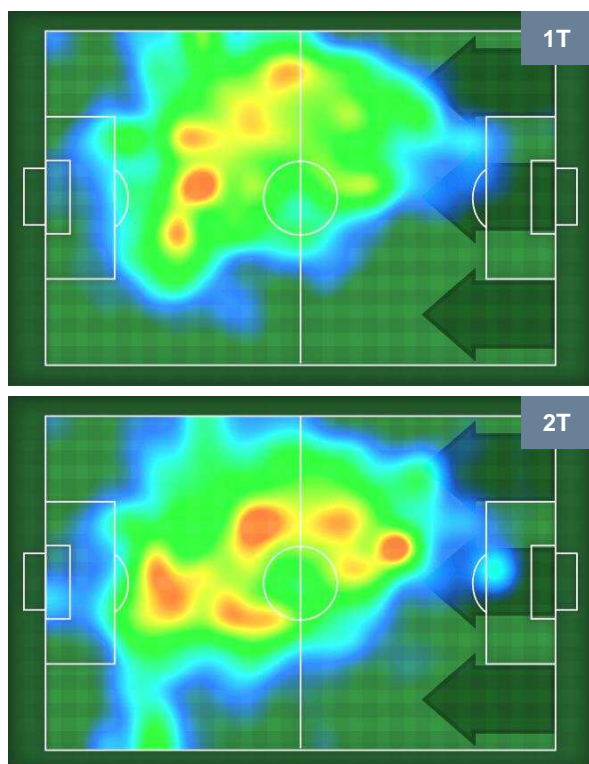

BOLOGNA

BOL 3

0 BEN

BENEVENTO

MVP (Most Valuable Player)

BLERIM DZEMAILI	7
BOLOGNA	BOL
Ruolo:	Centrocampista
Altezza:	1,79m
Peso:	73 Kg
Data Nascita:	12/04/1986
Nazionalità:	SUI
Jog 24% - Run 67% - Sprint 9%	Km 10.411
2.518	6.93
Statistiche	
Gol	1
Occasioni da gol	1
Totale tiri	1
Tiri in porta (Gol)	1(1)
Azioni attacco	1
Palle recuperate	3
Minuti giocati	98'

MASSIMO CODA	11
BENEVENTO	BEN
Ruolo:	Attaccante
Altezza:	1,84m
Peso:	72 Kg
Data Nascita:	10/11/1988
Nazionalità:	ITA
Jog 25% - Run 66% - Sprint 9%	Km 10.812
2.726	7.099
Statistiche	
Occasioni da gol	1
Totale tiri	1
Tiri in porta (Gol)	1(0)
Azioni attacco	6
Minuti giocati	98'

HeatMap