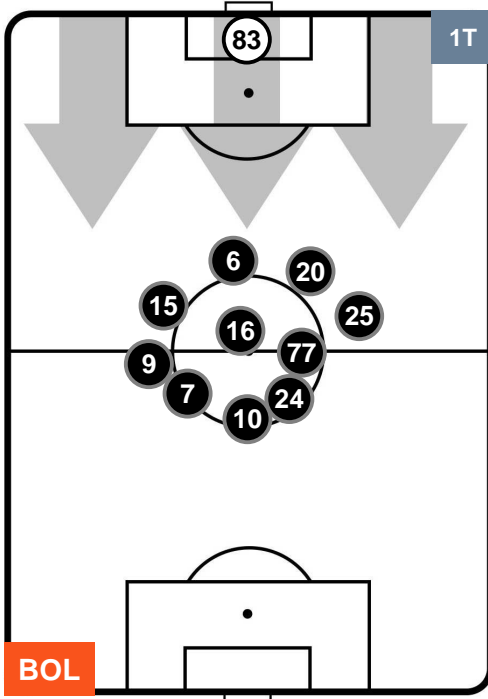

POSIZIONI MEDIE

- Legenda:**
- 1ª Sostituzione ● Giocatore Entrato ● Giocatore Uscito
 - 2ª Sostituzione ● Giocatore Entrato ● Giocatore Uscito ■ Giocatore Entrato in sostituzione di ●
 - 3ª Sostituzione ● Giocatore Entrato ● Giocatore Uscito ■ Giocatore Entrato in sostituzione di ●

BOLOGNA **BOL 3** **0** **BEN**

POSIZIONI MEDIE POSSESSO PALLA (proprio)

- Legenda:**
- 1ª Sostituzione Giocatore Entrato Giocatore Uscito
 - 2ª Sostituzione Giocatore Entrato Giocatore Uscito Giocatore Entrato in sostituzione di
 - 3ª Sostituzione Giocatore Entrato Giocatore Uscito Giocatore Entrato in sostituzione di

BOLOGNA

BOL 3

0 BEN

BENEVENTO

POSIZIONI MEDIE POSSESSO PALLA (avversario)

- Legenda:**
- 1ª Sostituzione ● Giocatore Entrato ● Giocatore Uscito
 - 2ª Sostituzione ● Giocatore Entrato ● Giocatore Uscito Giocatore Entrato in sostituzione di ●
 - 3ª Sostituzione ● Giocatore Entrato ● Giocatore Uscito Giocatore Entrato in sostituzione di ●