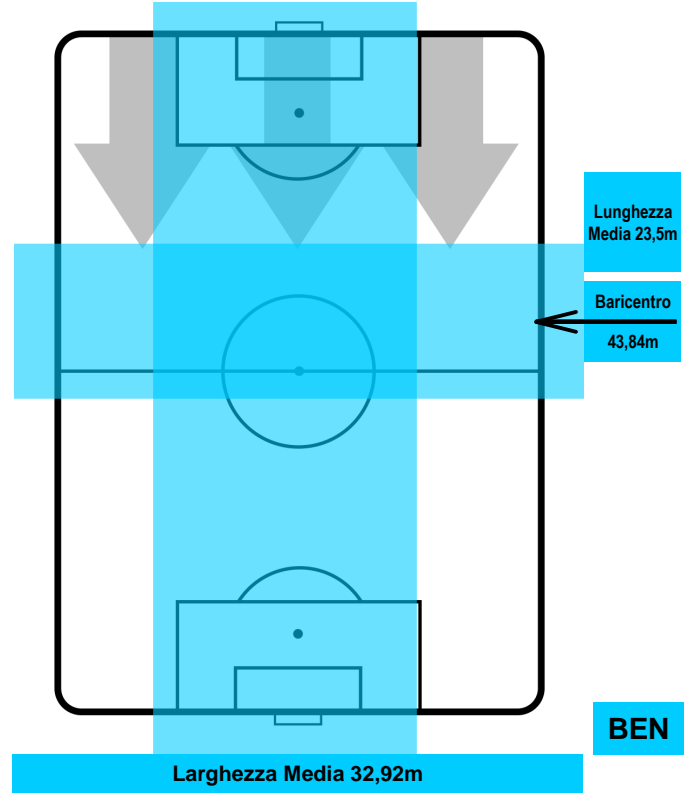

BOLOGNA

BOL 3

0 BEN

BENEVENTO

POSIZIONI MEDIE POSSESSO PALLA (avversario)

- Legenda:**
- 1ª Sostituzione ● Giocatore Entrato ● Giocatore Uscito
 - 2ª Sostituzione ● Giocatore Entrato ● Giocatore Uscito Giocatore Entrato in sostituzione di ●
 - 3ª Sostituzione ● Giocatore Entrato ● Giocatore Uscito Giocatore Entrato in sostituzione di ●

BOLOGNA

BOL 3

0 BEN

BENEVENTO

BARICENTRO

BILANCIAMENTO OFFENSIVO

BOLOGNA

BOL 3

0 BEN

BENEVENTO

ZONE DI TIRO

3	Gol	0
6	In porta	2
1	Fuori Porta	1

CROSS IN GIOCO

PALLE RECUPERATE

BOLOGNA

BOL 3