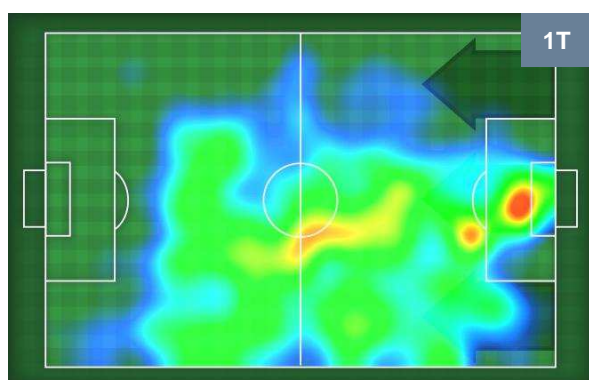

CAG 1

2 MIL

MVP (Most Valuable Player)

NICOLO' BARELLA		18
CAGLIARI		CAG
Ruolo:	Centrocampista	
Altezza:	1,72m	
Peso:	68 Kg	
Data Nascita:	07/02/1997	
Nazionalità:	ITA	
Jog 22% - Run 71% - Sprint 7%		Km 10.73
2.377	7.648	0.705
Statistiche		
Gol	1	
Occasioni da gol	1	
Totale tiri	1	
Tiri in porta (Gol)	1(1)	
Azioni attacco	4	
Palle recuperate	5	
Falli subiti	1	
Minuti giocati	91'	

FRANK KESSIE		79
MILAN		MIL
Ruolo:	Centrocampista	
Altezza:	1,83m	
Peso:	76 Kg	
Data Nascita:	19/12/1996	
Nazionalità:	CIV	
Jog 21% - Run 69% - Sprint 10%		Km 10.287
2.167	7.098	1.022
Statistiche		
Gol	2	
Occasioni da gol	4	
Totale tiri	4	
Tiri in porta (Gol)	3(2)	
Assist	1	
Azioni attacco	3	
Palle recuperate	3	
Falli subiti	1	
Minuti giocati	89'	

HeatMap