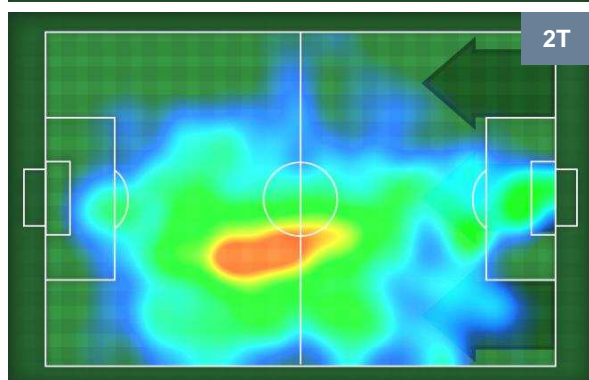

CAG 1

2 MIL

MVP (Most Valuable Player)

NICOLO' BARELLA		18
CAGLIARI		CAG
Ruolo:	Centrocampista	
Altezza:	1,72m	
Peso:	68 Kg	
Data Nascita:	07/02/1997	
Nazionalità:	ITA	
Jog 22% - Run 71% - Sprint 7%		Km 10.73
2.377	7.648	0.705
Statistiche		
Gol	1	
Occasioni da gol	1	
Totale tiri	1	
Tiri in porta (Gol)	1(1)	
Azioni attacco	4	
Palle recuperate	5	
Falli subiti	1	
Minuti giocati	91'	

FRANK KESSIE		79
MILAN		MIL
Ruolo:	Centrocampista	
Altezza:	1,83m	
Peso:	76 Kg	
Data Nascita:	19/12/1996	
Nazionalità:	CIV	
Jog 21% - Run 69% - Sprint 10%		Km 10.287
2.167	7.098	1.022
Statistiche		
Gol	2	
Occasioni da gol	4	
Totale tiri	4	
Tiri in porta (Gol)	3(2)	
Assist	1	
Azioni attacco	3	
Palle recuperate	3	
Falli subiti	1	
Minuti giocati	89'	

HeatMap