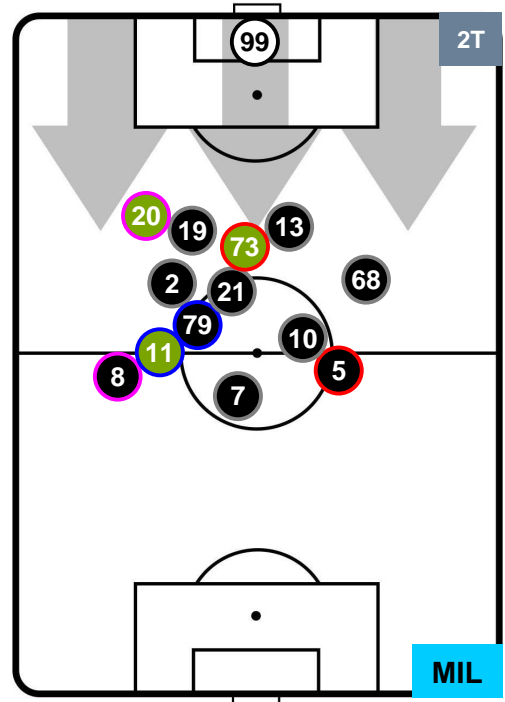

POSIZIONI MEDIE

- Legenda:**
- 1ª Sostituzione ● Giocatore Entrato ● Giocatore Uscito
 - 2ª Sostituzione ● Giocatore Entrato ● Giocatore Uscito ■ Giocatore Entrato in sostituzione di ●
 - 3ª Sostituzione ● Giocatore Entrato ● Giocatore Uscito ■ Giocatore Entrato in sostituzione di ●

CAG 1

2 MIL

MILAN

POSIZIONI MEDIE POSSESSO PALLA (proprio)

- Legenda:**
- 1ª Sostituzione ● Giocatore Entrato ● Giocatore Uscito
 - 2ª Sostituzione ● Giocatore Entrato ● Giocatore Uscito ■ Giocatore Entrato in sostituzione di ●
 - 3ª Sostituzione ● Giocatore Entrato ● Giocatore Uscito ■ Giocatore Entrato in sostituzione di ●