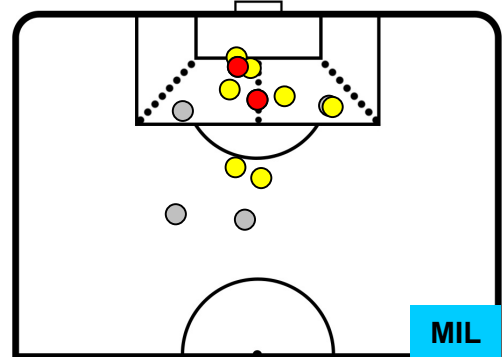

CAGLIARI

CAG 1

2 MIL

MILAN

ZONE DI TIRO