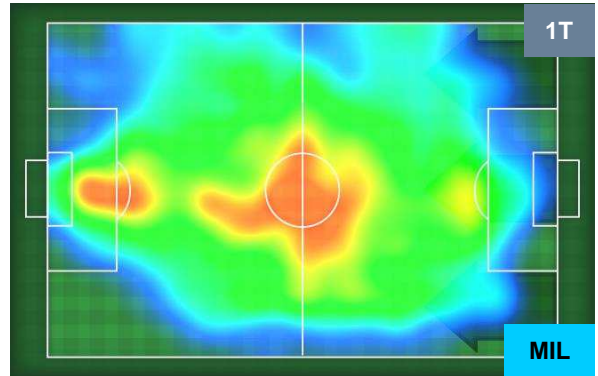

CAGLIARI

CAG 1

2 MIL

MILAN

HEATMAP

CAG 1

2 MIL

MILAN

POSIZIONI MEDIE

- Legenda:**
- 1ª Sostituzione ● Giocatore Entrato ● Giocatore Uscito
 - 2ª Sostituzione ● Giocatore Entrato ● Giocatore Uscito ■ Giocatore Entrato in sostituzione di ●
 - 3ª Sostituzione ● Giocatore Entrato ● Giocatore Uscito ■ Giocatore Entrato in sostituzione di ●