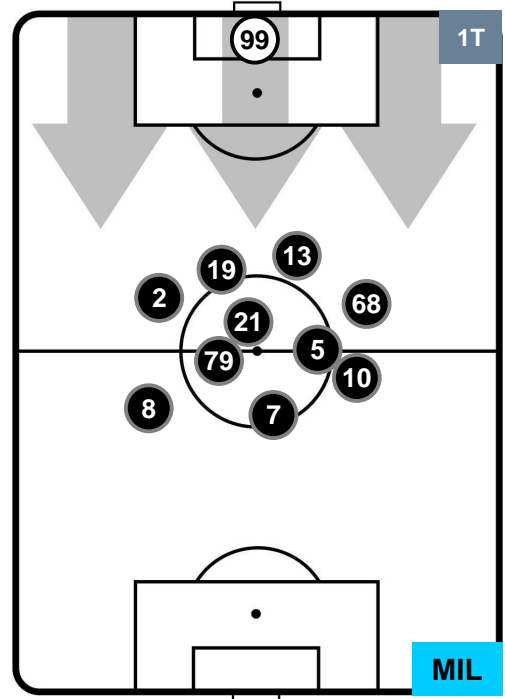

POSIZIONI MEDIE

- Legenda:**
- 1ª Sostituzione ● Giocatore Entrato ● Giocatore Uscito
 - 2ª Sostituzione ● Giocatore Entrato ● Giocatore Uscito ■ Giocatore Entrato in sostituzione di ●
 - 3ª Sostituzione ● Giocatore Entrato ● Giocatore Uscito ■ Giocatore Entrato in sostituzione di ●

CAG 1

2 MIL

MILAN

POSIZIONI MEDIE POSSESSO PALLA (proprio)

- Legenda:**
- 1ª Sostituzione ● Giocatore Entrato ● Giocatore Uscito
 - 2ª Sostituzione ● Giocatore Entrato ● Giocatore Uscito ■ Giocatore Entrato in sostituzione di ●
 - 3ª Sostituzione ● Giocatore Entrato ● Giocatore Uscito ■ Giocatore Entrato in sostituzione di ●