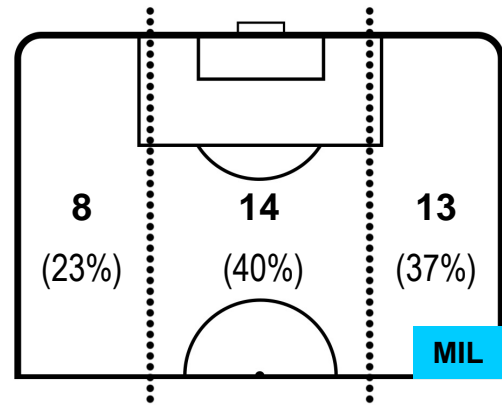

CAGLIARI

CAG 1

2 MIL

MILAN

BARICENTRO

BILANCIAMENTO OFFENSIVO

CAGLIARI

CAG 1

NICOLO' BARELLA		18
CAGLIARI		CAG
Ruolo:	Centrocampista	
Altezza:	1,72m	
Peso:	68 Kg	
Data Nascita:	07/02/1997	
Nazionalità:	ITA	
Jog 22% - Run 71% - Sprint 7%		Km 10.73
2.377	7.648	0.705
Statistiche		
Gol	1	
Occasioni da gol	1	
Totale tiri	1	
Tiri in porta (Gol)	1(1)	
Azioni attacco	4	
Palle recuperate	5	
Falli subiti	1	
Minuti giocati	91'	