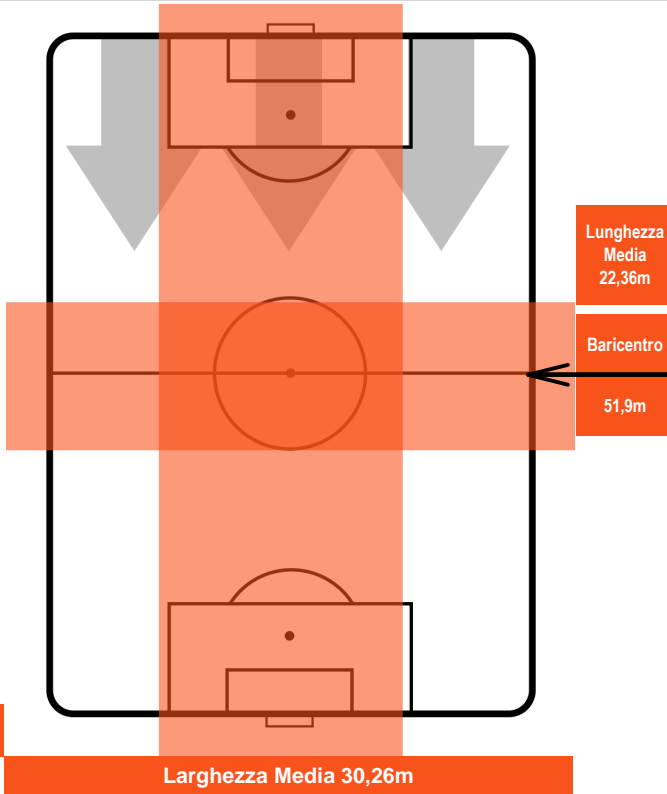

CAG 1

2 MIL

MILAN

POSIZIONI MEDIE POSSESSO PALLA (avversario)

- Legenda:**
- 1ª Sostituzione ● Giocatore Entrato ● Giocatore Uscito
 - 2ª Sostituzione ● Giocatore Entrato ● Giocatore Uscito ■ Giocatore Entrato in sostituzione di ●
 - 3ª Sostituzione ● Giocatore Entrato ● Giocatore Uscito ■ Giocatore Entrato in sostituzione di ●

CAGLIARI

CAG 1

2 MIL

MILAN

BARICENTRO

BILANCIAMENTO OFFENSIVO

CAGLIARI

CAG 1

NICOLO' BARELLA		18
CAGLIARI		CAG
Ruolo:	Centrocampista	
Altezza:	1,72m	
Peso:	68 Kg	
Data Nascita:	07/02/1997	
Nazionalità:	ITA	
Jog 22% - Run 71% - Sprint 7%		Km 10.73
2.377	7.648	0.705
Statistiche		
Gol	1	
Occasioni da gol	1	
Totale tiri	1	
Tiri in porta (Gol)	1(1)	
Azioni attacco	4	
Palle recuperate	5	
Falli subiti	1	
Minuti giocati	91'	