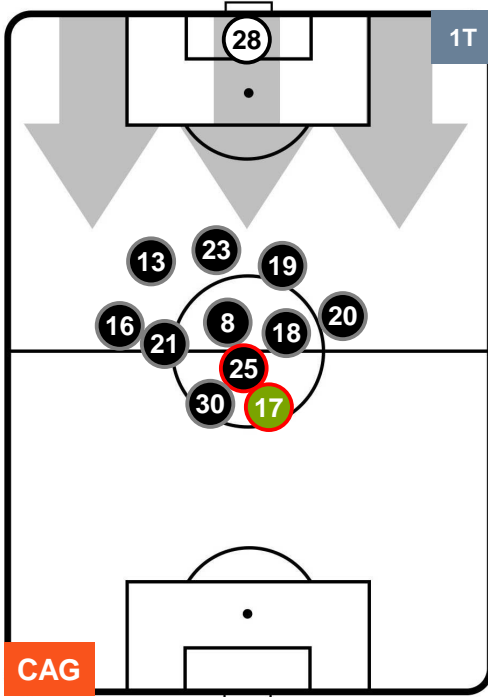

POSIZIONI MEDIE

- Legenda:**
- 1ª Sostituzione ● Giocatore Entrato ● Giocatore Uscito
 - 2ª Sostituzione ● Giocatore Entrato ● Giocatore Uscito ■ Giocatore Entrato in sostituzione di ●
 - 3ª Sostituzione ● Giocatore Entrato ● Giocatore Uscito ■ Giocatore Entrato in sostituzione di ●

CAG 1

2 MIL

MILAN

POSIZIONI MEDIE POSSESSO PALLA (proprio)

- Legenda:**
- 1ª Sostituzione ● Giocatore Entrato ● Giocatore Uscito
 - 2ª Sostituzione ● Giocatore Entrato ● Giocatore Uscito ■ Giocatore Entrato in sostituzione di ●
 - 3ª Sostituzione ● Giocatore Entrato ● Giocatore Uscito ■ Giocatore Entrato in sostituzione di ●

CAG 1

2 MIL

MILAN

POSIZIONI MEDIE POSSESSO PALLA (avversario)

- Legenda:**
- 1ª Sostituzione ● Giocatore Entrato ● Giocatore Uscito
 - 2ª Sostituzione ● Giocatore Entrato ● Giocatore Uscito ■ Giocatore Entrato in sostituzione di ●
 - 3ª Sostituzione ● Giocatore Entrato ● Giocatore Uscito ■ Giocatore Entrato in sostituzione di ●