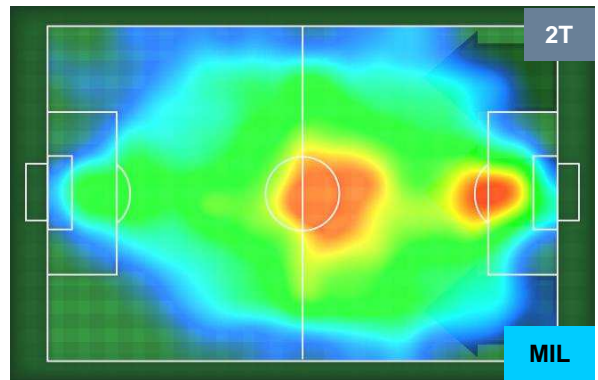

CAGLIARI

CAG 1

2 MIL

MILAN

HEATMAP

CAG 1

2 MIL

MILAN

POSIZIONI MEDIE

- Legenda:**
- 1ª Sostituzione ● Giocatore Entrato ● Giocatore Uscito
 - 2ª Sostituzione ● Giocatore Entrato ● Giocatore Uscito ■ Giocatore Entrato in sostituzione di ●
 - 3ª Sostituzione ● Giocatore Entrato ● Giocatore Uscito ■ Giocatore Entrato in sostituzione di ●