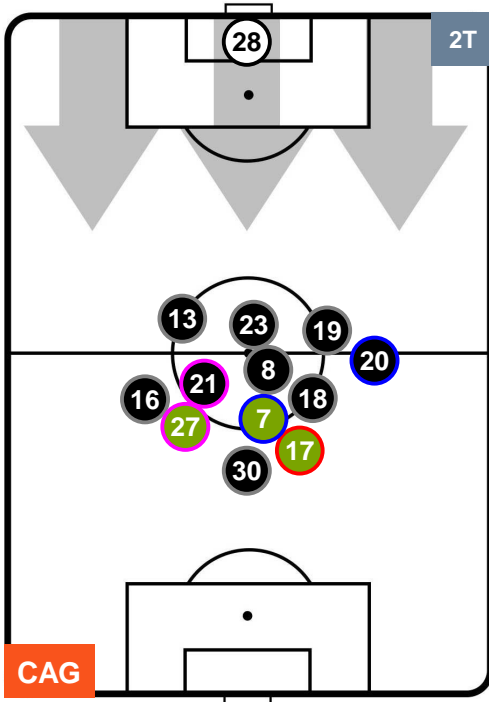

CAGLIARI

CAG 1

2 MIL

MILAN

HEATMAP

CAG 1

2 MIL

MILAN

POSIZIONI MEDIE

- Legenda:**
- 1ª Sostituzione ● Giocatore Entrato ● Giocatore Uscito
 - 2ª Sostituzione ● Giocatore Entrato ● Giocatore Uscito ■ Giocatore Entrato in sostituzione di ●
 - 3ª Sostituzione ● Giocatore Entrato ● Giocatore Uscito ■ Giocatore Entrato in sostituzione di ●