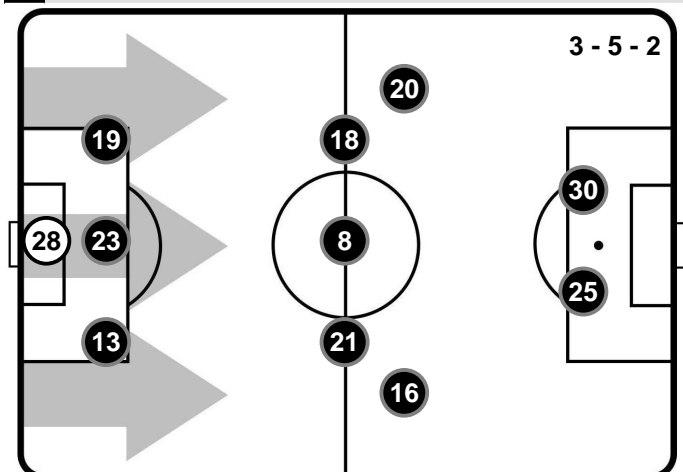

A disposizione

- 1 RAFAEL
- 26 LUCA CROSTA
- 2 GREGORY VAN DER WIEL
- 3 MARCO ANDREOLLI
- 4 DANIELE DESSENA
- 7 ANDREA COSSU
- 9 NICCOLO' GIANNETTI
- 15 LEANDRO CASTAN
- 17 DIEGO FARIAS
- 27 ALESSANDRO DEIOLA