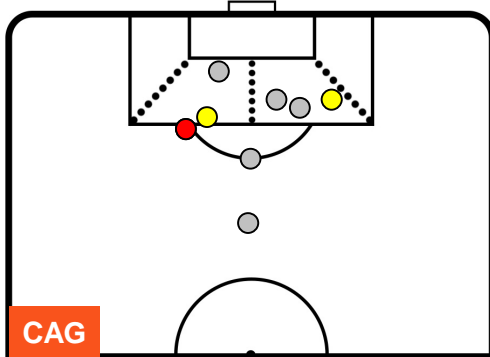

CAGLIARI

CAG 1

2 MIL

MILAN

ZONE DI TIRO