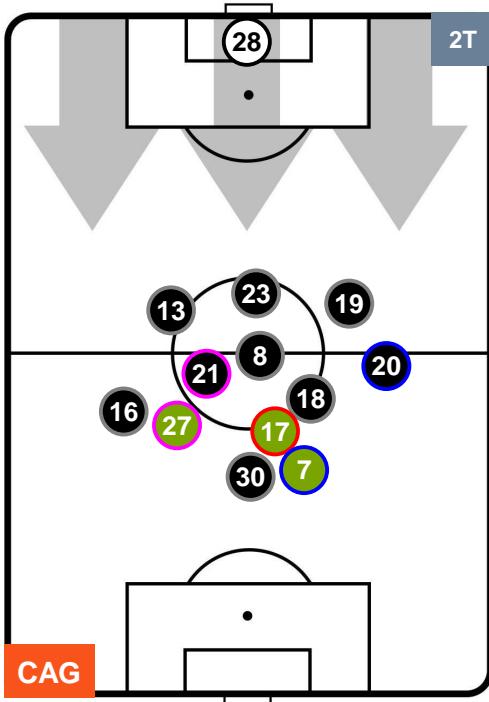

POSIZIONI MEDIE

- Legenda:**
- 1ª Sostituzione ● Giocatore Entrato ● Giocatore Uscito
 - 2ª Sostituzione ● Giocatore Entrato ● Giocatore Uscito ■ Giocatore Entrato in sostituzione di ●
 - 3ª Sostituzione ● Giocatore Entrato ● Giocatore Uscito ■ Giocatore Entrato in sostituzione di ●

CAG 1

2 MIL

MILAN

POSIZIONI MEDIE POSSESSO PALLA (proprio)

- Legenda:**
- 1ª Sostituzione ● Giocatore Entrato ● Giocatore Uscito
 - 2ª Sostituzione ● Giocatore Entrato ● Giocatore Uscito ■ Giocatore Entrato in sostituzione di ●
 - 3ª Sostituzione ● Giocatore Entrato ● Giocatore Uscito ■ Giocatore Entrato in sostituzione di ●