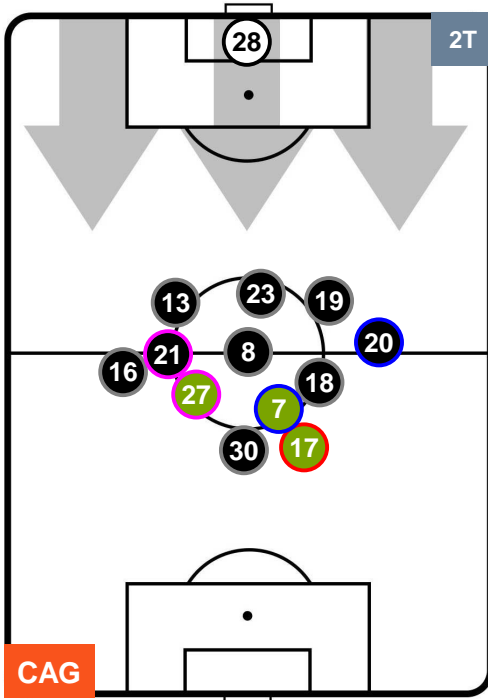

POSIZIONI MEDIE

- Legenda:**
- 1ª Sostituzione ● Giocatore Entrato ● Giocatore Uscito
 - 2ª Sostituzione ● Giocatore Entrato ● Giocatore Uscito ■ Giocatore Entrato in sostituzione di ●
 - 3ª Sostituzione ● Giocatore Entrato ● Giocatore Uscito ■ Giocatore Entrato in sostituzione di ●

CAG 1

2 MIL

MILAN

POSIZIONI MEDIE POSSESSO PALLA (proprio)

- Legenda:**
- 1ª Sostituzione ● Giocatore Entrato ● Giocatore Uscito
 - 2ª Sostituzione ● Giocatore Entrato ● Giocatore Uscito ■ Giocatore Entrato in sostituzione di ●
 - 3ª Sostituzione ● Giocatore Entrato ● Giocatore Uscito ■ Giocatore Entrato in sostituzione di ●

CAG 1

2 MIL

MILAN

POSIZIONI MEDIE POSSESSO PALLA (avversario)

- Legenda:**
- 1ª Sostituzione ● Giocatore Entrato ● Giocatore Uscito
 - 2ª Sostituzione ● Giocatore Entrato ● Giocatore Uscito ■ Giocatore Entrato in sostituzione di ●
 - 3ª Sostituzione ● Giocatore Entrato ● Giocatore Uscito ■ Giocatore Entrato in sostituzione di ●