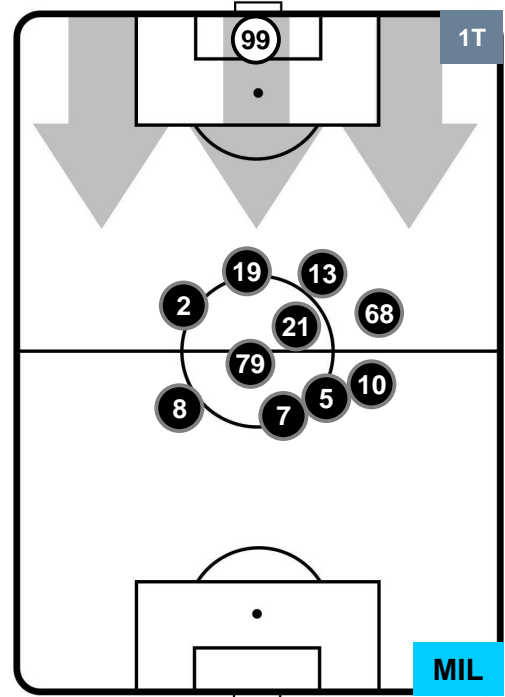

POSIZIONI MEDIE

- Legenda:**
- 1ª Sostituzione ● Giocatore Entrato ● Giocatore Uscito
 - 2ª Sostituzione ● Giocatore Entrato ● Giocatore Uscito ■ Giocatore Entrato in sostituzione di ●
 - 3ª Sostituzione ● Giocatore Entrato ● Giocatore Uscito ■ Giocatore Entrato in sostituzione di ●

CAG 1

2 MIL

MILAN

POSIZIONI MEDIE POSSESSO PALLA (proprio)

- Legenda:**
- 1ª Sostituzione ● Giocatore Entrato ● Giocatore Uscito
 - 2ª Sostituzione ● Giocatore Entrato ● Giocatore Uscito ■ Giocatore Entrato in sostituzione di ●
 - 3ª Sostituzione ● Giocatore Entrato ● Giocatore Uscito ■ Giocatore Entrato in sostituzione di ●

CAG 1

2 MIL

MILAN

POSIZIONI MEDIE POSSESSO PALLA (avversario)

- Legenda:**
- 1ª Sostituzione ● Giocatore Entrato ● Giocatore Uscito
 - 2ª Sostituzione ● Giocatore Entrato ● Giocatore Uscito ■ Giocatore Entrato in sostituzione di ●
 - 3ª Sostituzione ● Giocatore Entrato ● Giocatore Uscito ■ Giocatore Entrato in sostituzione di ●