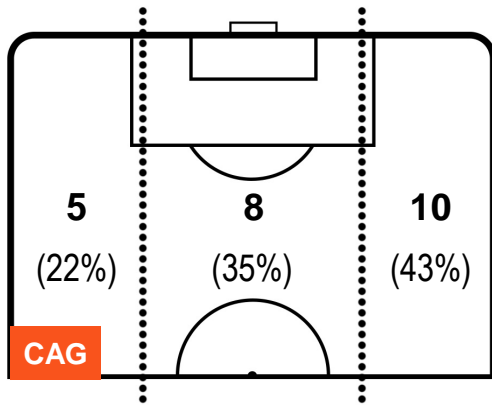

CAG 1

2 MIL

MILAN

POSIZIONI MEDIE POSSESSO PALLA (avversario)

- Legenda:**
- 1ª Sostituzione ● Giocatore Entrato ● Giocatore Uscito
 - 2ª Sostituzione ● Giocatore Entrato ● Giocatore Uscito ■ Giocatore Entrato in sostituzione di ●
 - 3ª Sostituzione ● Giocatore Entrato ● Giocatore Uscito ■ Giocatore Entrato in sostituzione di ●

CAGLIARI

CAG 1

2 MIL

MILAN

BARICENTRO

BILANCIAMENTO OFFENSIVO

CAGLIARI

CAG 1

NICOLO' BARELLA		18
CAGLIARI		CAG
Ruolo:	Centrocampista	
Altezza:	1,72m	
Peso:	68 Kg	
Data Nascita:	07/02/1997	
Nazionalità:	ITA	
Jog 22% - Run 71% - Sprint 7%		Km 10.73
2.377	7.648	0.705
Statistiche		
Gol	1	
Occasioni da gol	1	
Totale tiri	1	
Tiri in porta (Gol)	1(1)	
Azioni attacco	4	
Palle recuperate	5	
Falli subiti	1	
Minuti giocati	91'	