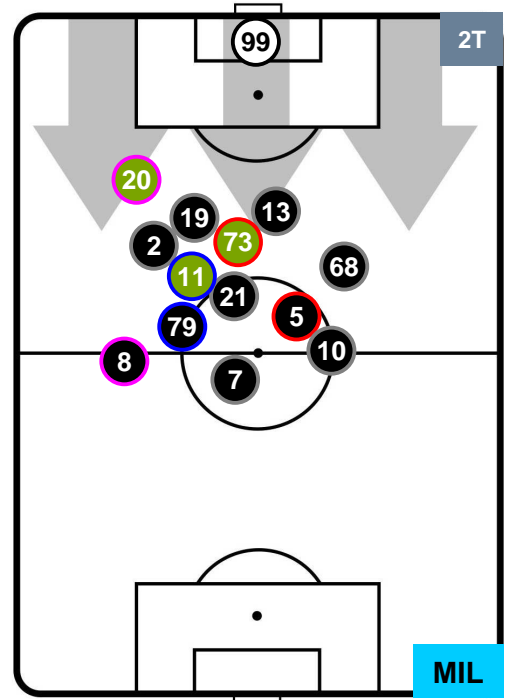

POSIZIONI MEDIE

- Legenda:**
- 1ª Sostituzione ● Giocatore Entrato ● Giocatore Uscito
 - 2ª Sostituzione ● Giocatore Entrato ● Giocatore Uscito ■ Giocatore Entrato in sostituzione di ●
 - 3ª Sostituzione ● Giocatore Entrato ● Giocatore Uscito ■ Giocatore Entrato in sostituzione di ●

CAG 1

2 MIL

MILAN

POSIZIONI MEDIE POSSESSO PALLA (proprio)

- Legenda:**
- 1ª Sostituzione ● Giocatore Entrato ● Giocatore Uscito
 - 2ª Sostituzione ● Giocatore Entrato ● Giocatore Uscito ■ Giocatore Entrato in sostituzione di ●
 - 3ª Sostituzione ● Giocatore Entrato ● Giocatore Uscito ■ Giocatore Entrato in sostituzione di ●

CAG 1

2 MIL

MILAN

POSIZIONI MEDIE POSSESSO PALLA (avversario)

- Legenda:**
- 1ª Sostituzione ● Giocatore Entrato ● Giocatore Uscito
 - 2ª Sostituzione ● Giocatore Entrato ● Giocatore Uscito ■ Giocatore Entrato in sostituzione di ●
 - 3ª Sostituzione ● Giocatore Entrato ● Giocatore Uscito ■ Giocatore Entrato in sostituzione di ●