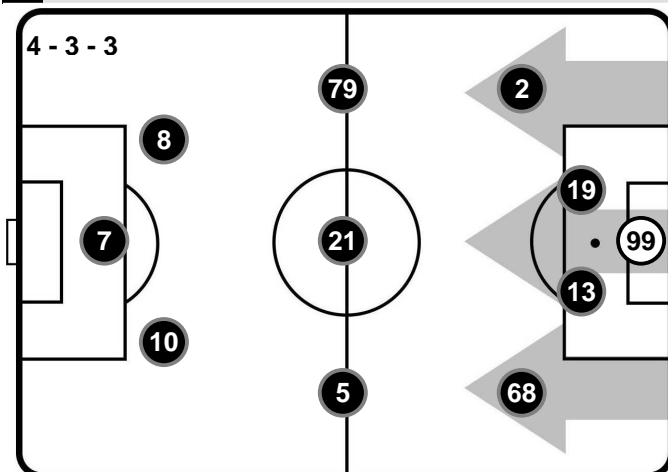

A disposizione

- 1 GABRIEL
- 90 ANTONIO DONNARUMMA
- 9 ANDRE' SILVA
- 11 FABIO BORINI
- 17 CHRISTIAN ZAPATA
- 18 RICCARDO MONTOLIVO
- 20 IGNAZIO ABATE
- 22 MATEO MUSACCHIO
- 29 GABRIEL PALETTA
- 31 LUCA ANTONELLI
- 63 PATRICK CUTRONE
- 73 MANUEL LOCATELLI

Allenatore: GENNARO GATTUSO

MARCO GUIDA
RODOLFO DI VUOLO
CLAUDIO LA ROCCA
LIVIO MARINELLI
PAOLO VALERI
FRANCESCO FOURNEAU