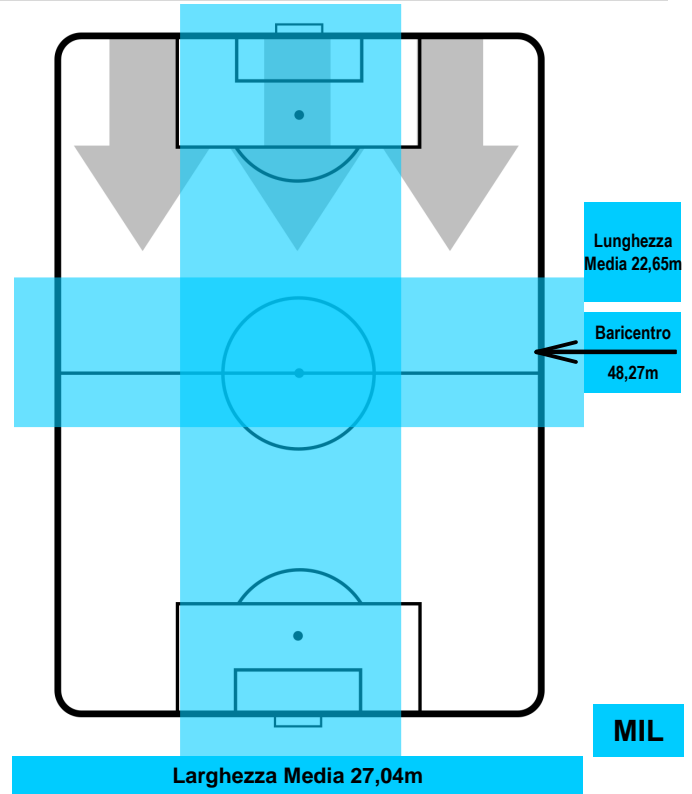

CAG 1

2 MIL

MILAN

POSIZIONI MEDIE POSSESSO PALLA (avversario)

- Legenda:**
- 1ª Sostituzione ● Giocatore Entrato ● Giocatore Uscito
 - 2ª Sostituzione ● Giocatore Entrato ● Giocatore Uscito ■ Giocatore Entrato in sostituzione di ●
 - 3ª Sostituzione ● Giocatore Entrato ● Giocatore Uscito ■ Giocatore Entrato in sostituzione di ●

CAGLIARI

CAG 1

2 MIL

MILAN

BARICENTRO

BILANCIAMENTO OFFENSIVO

CAGLIARI

CAG 1

NICOLO' BARELLA		18
CAGLIARI		CAG
Ruolo:	Centrocampista	
Altezza:	1,72m	
Peso:	68 Kg	
Data Nascita:	07/02/1997	
Nazionalità:	ITA	
Jog 22% - Run 71% - Sprint 7%		Km 10.73
2.377	7.648	0.705
Statistiche		
Gol	1	
Occasioni da gol	1	
Totale tiri	1	
Tiri in porta (Gol)	1(1)	
Azioni attacco	4	
Palle recuperate	5	
Falli subiti	1	
Minuti giocati	91'	