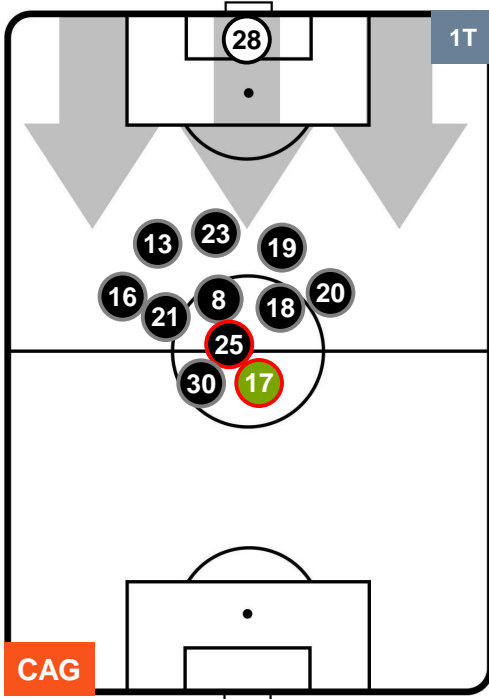

CAGLIARI

CAG 1

2 MIL

MILAN

HEATMAP

CAG 1

2 MIL

MILAN

POSIZIONI MEDIE

- Legenda:**
- 1ª Sostituzione ● Giocatore Entrato ● Giocatore Uscito
 - 2ª Sostituzione ● Giocatore Entrato ● Giocatore Uscito ■ Giocatore Entrato in sostituzione di ●
 - 3ª Sostituzione ● Giocatore Entrato ● Giocatore Uscito ■ Giocatore Entrato in sostituzione di ●