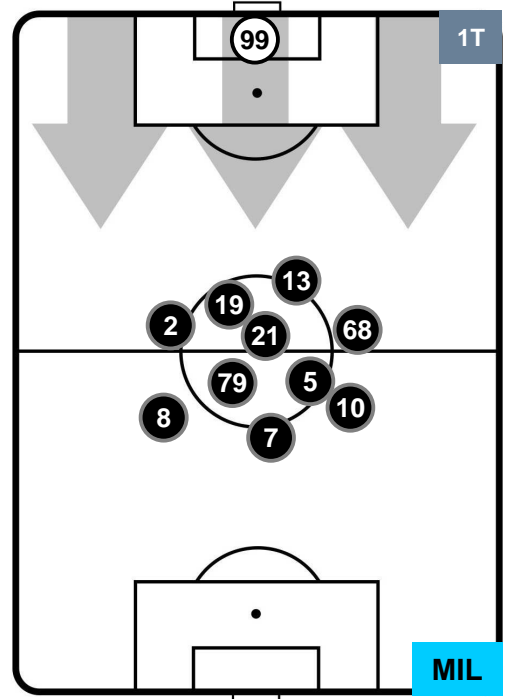

CAGLIARI

CAG 1

2 MIL

MILAN

HEATMAP

CAG 1

2 MIL

MILAN

POSIZIONI MEDIE

- Legenda:**
- 1ª Sostituzione ● Giocatore Entrato ● Giocatore Uscito
 - 2ª Sostituzione ● Giocatore Entrato ● Giocatore Uscito ■ Giocatore Entrato in sostituzione di ●
 - 3ª Sostituzione ● Giocatore Entrato ● Giocatore Uscito ■ Giocatore Entrato in sostituzione di ●