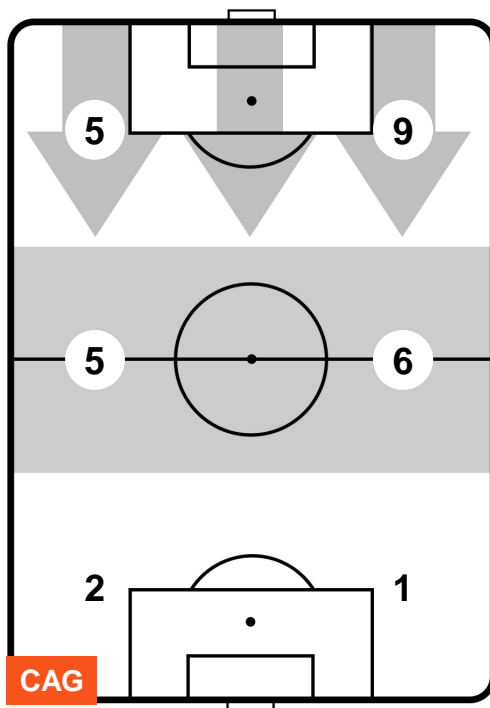

PALLE RECUPERATE