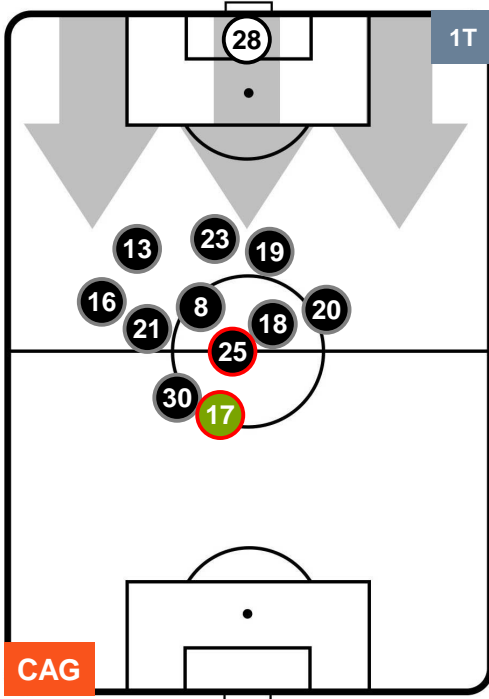

POSIZIONI MEDIE

- Legenda:**
- 1ª Sostituzione ● Giocatore Entrato ● Giocatore Uscito
 - 2ª Sostituzione ● Giocatore Entrato ● Giocatore Uscito ■ Giocatore Entrato in sostituzione di ●
 - 3ª Sostituzione ● Giocatore Entrato ● Giocatore Uscito ■ Giocatore Entrato in sostituzione di ●

CAG 1

2 MIL

MILAN

POSIZIONI MEDIE POSSESSO PALLA (proprio)

- Legenda:**
- 1ª Sostituzione ● Giocatore Entrato ● Giocatore Uscito
 - 2ª Sostituzione ● Giocatore Entrato ● Giocatore Uscito ■ Giocatore Entrato in sostituzione di ●
 - 3ª Sostituzione ● Giocatore Entrato ● Giocatore Uscito ■ Giocatore Entrato in sostituzione di ●