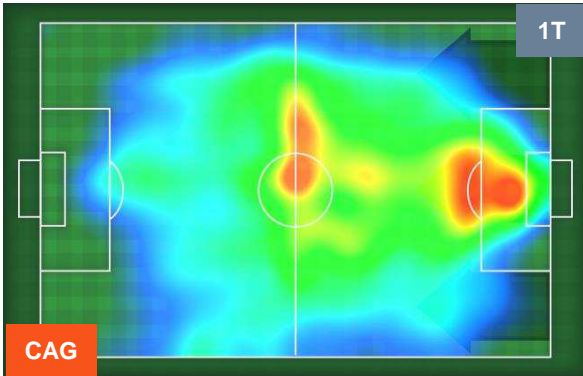

CAGLIARI

CAG 1

2 MIL

MILAN

HEATMAP

CAG 1

2 MIL

MILAN

POSIZIONI MEDIE

- Legenda:**
- 1ª Sostituzione ● Giocatore Entrato ● Giocatore Uscito
 - 2ª Sostituzione ● Giocatore Entrato ● Giocatore Uscito ■ Giocatore Entrato in sostituzione di ●
 - 3ª Sostituzione ● Giocatore Entrato ● Giocatore Uscito ■ Giocatore Entrato in sostituzione di ●