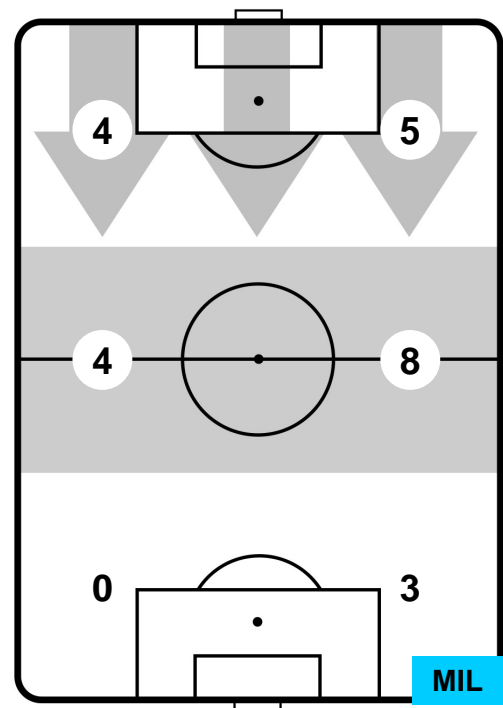

2 MIL

MILAN

ZONE DI TIRO

CROSS IN GIOCO

PALLE RECUPERATE

CAG 1

2 MIL

MVP (Most Valuable Player)

NICOLO' BARELLA		18
CAGLIARI		CAG
Ruolo:	Centrocampista	
Altezza:	1,72m	
Peso:	68 Kg	
Data Nascita:	07/02/1997	
Nazionalità:	ITA	
Jog 22% - Run 71% - Sprint 7%		Km 10.73
2.377	7.648	0.705
Statistiche		
Gol	1	
Occasioni da gol	1	
Totale tiri	1	
Tiri in porta (Gol)	1(1)	
Azioni attacco	4	
Palle recuperate	5	
Falli subiti	1	
Minuti giocati	91'	