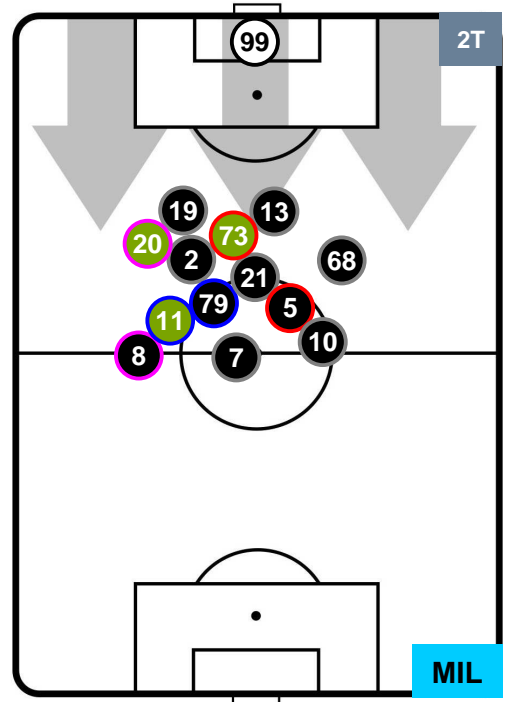

CAGLIARI

CAG 1

2 MIL

MILAN

HEATMAP

CAG 1

2 MIL

MILAN

POSIZIONI MEDIE

- Legenda:**
- 1ª Sostituzione ● Giocatore Entrato ● Giocatore Uscito
 - 2ª Sostituzione ● Giocatore Entrato ● Giocatore Uscito ■ Giocatore Entrato in sostituzione di ●
 - 3ª Sostituzione ● Giocatore Entrato ● Giocatore Uscito ■ Giocatore Entrato in sostituzione di ●