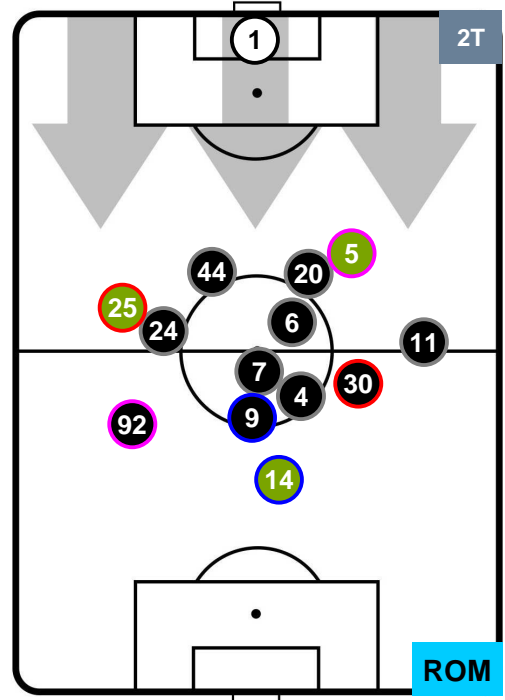

INTER INT 1   1 ROM ROMA

POSIZIONI MEDIE POSSESSO PALLA (proprio)

1. **Legenda:**
2. 1ª Sostituzione   ● Giocatore Entrato   ● Giocatore Uscito
   - 2ª Sostituzione   ● Giocatore Entrato   ● Giocatore Uscito   ■ Giocatore Entrato in sostituzione di ●
   - 3ª Sostituzione   ● Giocatore Entrato   ● Giocatore Uscito   ■ Giocatore Entrato in sostituzione di ●