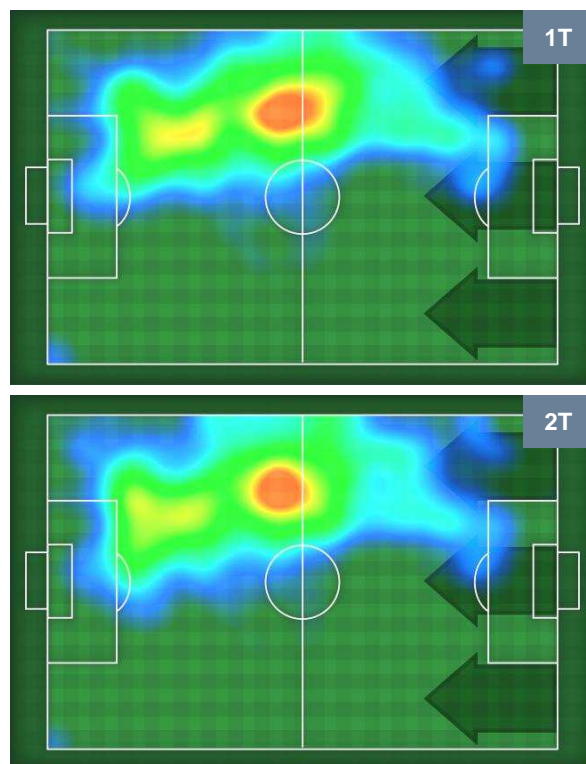

INTER INT **1**
1 ROM **ROMA**

MVP (Most Valuable Player)

MAURO ICARDI		9
INTER		INT
Ruolo:	Attaccante	
Altezza:	1,81m	
Peso:	75 Kg	
Data Nascita:	19/02/1993	
Nazionalità:	ARG	
Jog 31% - Run 60% - Sprint 9%		Km 9.659
3.035	5.84	0.784
Statistiche		
Occasioni da gol	4	
Totale tiri	5	
Tiri in porta (Gol)	2(0)	
Azioni attacco	6	
Minuti giocati	94'	

STEPHAN EL SHAARAWY		92
ROMA		ROM
Ruolo:	Attaccante	
Altezza:	1,8m	
Peso:	73 Kg	
Data Nascita:	27/10/1992	
Nazionalità:	ITA	
Jog 28% - Run 60% - Sprint 12%		Km 8.927
2.499	5.368	1.06
Statistiche		
Gol	1	
Occasioni da gol	2	
Totale tiri	2	
Tiri in porta (Gol)	1(1)	
Azioni attacco	5	
Cross	1	
Falli subiti	1	
Minuti giocati	75'	

HeatMap