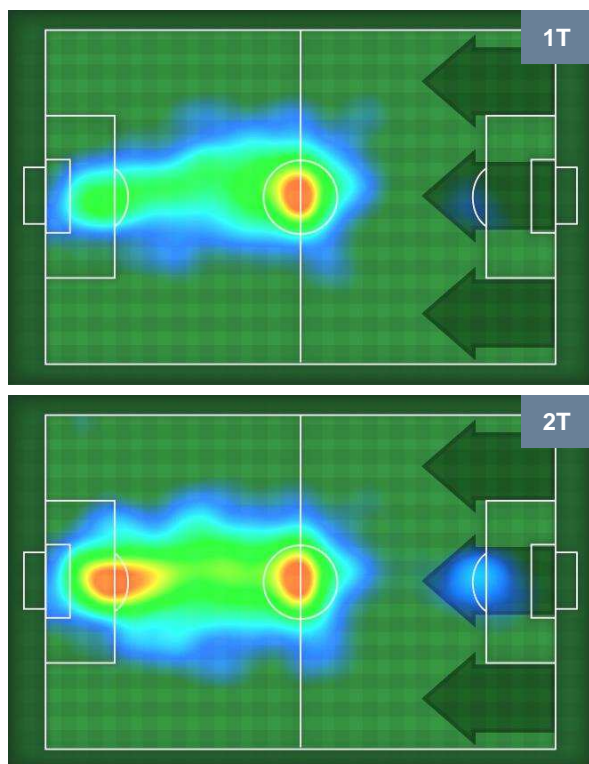

INTER INT **1**
1 ROM **ROMA**

MVP (Most Valuable Player)

MAURO ICARDI		9
INTER		INT
Ruolo:	Attaccante	
Altezza:	1,81m	
Peso:	75 Kg	
Data Nascita:	19/02/1993	
Nazionalità:	ARG	
Jog 31% - Run 60% - Sprint 9%		Km 9.659
3.035	5.84	0.784
Statistiche		
Occasioni da gol	4	
Totale tiri	5	
Tiri in porta (Gol)	2(0)	
Azioni attacco	6	
Minuti giocati	94'	

STEPHAN EL SHAARAWY		92
ROMA		ROM
Ruolo:	Attaccante	
Altezza:	1,8m	
Peso:	73 Kg	
Data Nascita:	27/10/1992	
Nazionalità:	ITA	
Jog 28% - Run 60% - Sprint 12%		Km 8.927
2.499	5.368	1.06
Statistiche		
Gol	1	
Occasioni da gol	2	
Totale tiri	2	
Tiri in porta (Gol)	1(1)	
Azioni attacco	5	
Cross	1	
Falli subiti	1	
Minuti giocati	75'	

HeatMap