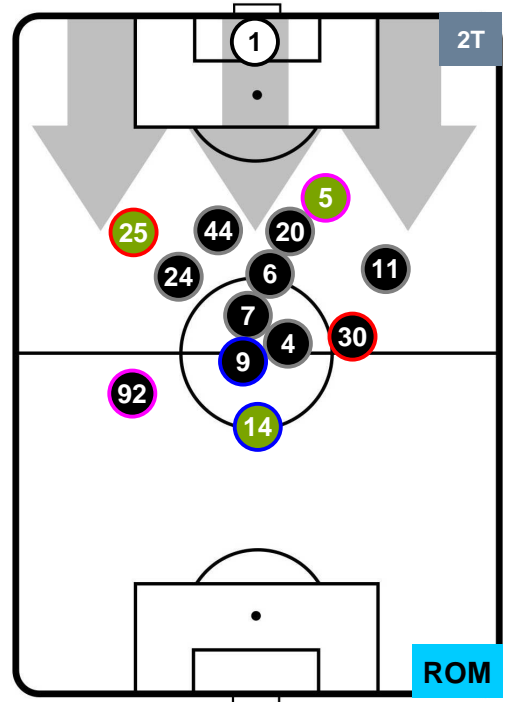

INTER INT 1
1 ROM ROMA

POSIZIONI MEDIE

1. **Legenda:**
2. 1ª Sostituzione   ● Giocatore Entrato   ● Giocatore Uscito
   - 2ª Sostituzione   ● Giocatore Entrato   ● Giocatore Uscito   ■ Giocatore Entrato in sostituzione di ●
   - 3ª Sostituzione   ● Giocatore Entrato   ● Giocatore Uscito   ■ Giocatore Entrato in sostituzione di ●