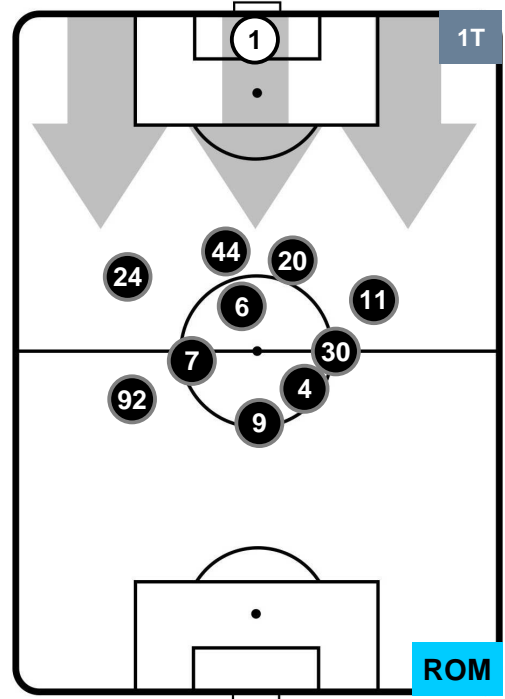

INTER INT 1
1 ROM ROMA

POSIZIONI MEDIE

1. **Legenda:**
2. 1ª Sostituzione   ● Giocatore Entrato   ● Giocatore Uscito
   - 2ª Sostituzione   ● Giocatore Entrato   ● Giocatore Uscito   ■ Giocatore Entrato in sostituzione di ●
   - 3ª Sostituzione   ● Giocatore Entrato   ● Giocatore Uscito   ■ Giocatore Entrato in sostituzione di ●