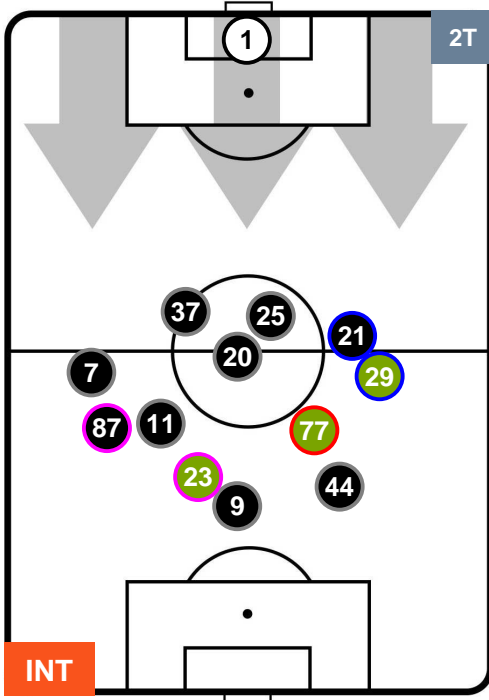

INTER INT 1   1 ROM ROMA

POSIZIONI MEDIE POSSESSO PALLA (proprio)

1. **Legenda:**
2. 1ª Sostituzione   ● Giocatore Entrato   ● Giocatore Uscito
   - 2ª Sostituzione   ● Giocatore Entrato   ● Giocatore Uscito   ■ Giocatore Entrato in sostituzione di ●
   - 3ª Sostituzione   ● Giocatore Entrato   ● Giocatore Uscito   ■ Giocatore Entrato in sostituzione di ●