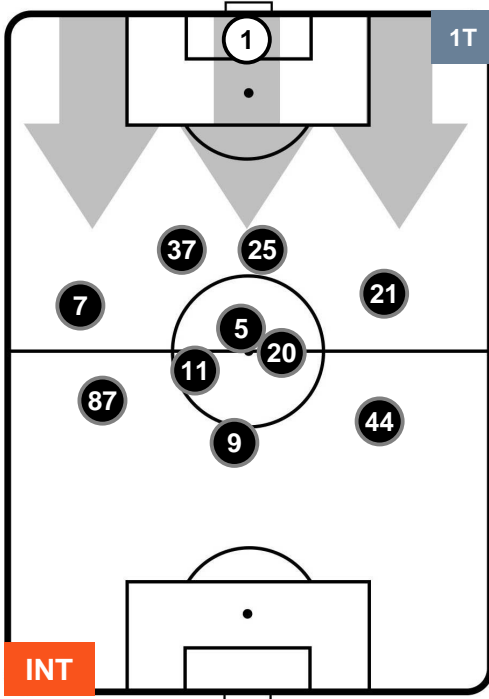

INTER INT 1   1 ROM ROMA

POSIZIONI MEDIE POSSESSO PALLA (proprio)

1. **Legenda:**
2. 1ª Sostituzione   ● Giocatore Entrato   ● Giocatore Uscito
   - 2ª Sostituzione   ● Giocatore Entrato   ● Giocatore Uscito   ■ Giocatore Entrato in sostituzione di ●
   - 3ª Sostituzione   ● Giocatore Entrato   ● Giocatore Uscito   ■ Giocatore Entrato in sostituzione di ●