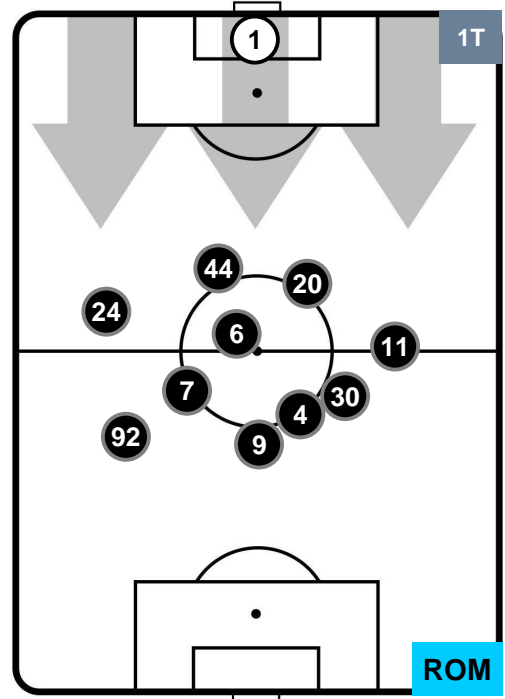

INTER INT 1   1 ROM ROMA

POSIZIONI MEDIE POSSESSO PALLA (proprio)

1. **Legenda:**
2. 1ª Sostituzione   ● Giocatore Entrato   ● Giocatore Uscito
   - 2ª Sostituzione   ● Giocatore Entrato   ● Giocatore Uscito   ■ Giocatore Entrato in sostituzione di ●
   - 3ª Sostituzione   ● Giocatore Entrato   ● Giocatore Uscito   ■ Giocatore Entrato in sostituzione di ●