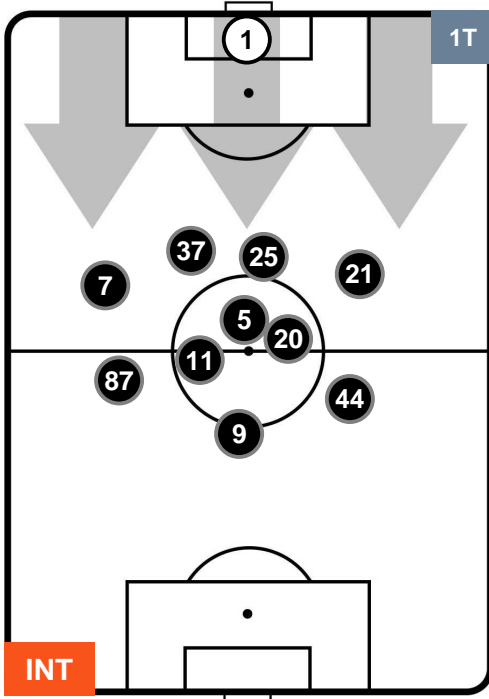

INTER INT 1
1 ROM ROMA

POSIZIONI MEDIE

1. **Legenda:**
2. 1ª Sostituzione   ● Giocatore Entrato   ● Giocatore Uscito
   - 2ª Sostituzione   ● Giocatore Entrato   ● Giocatore Uscito   ■ Giocatore Entrato in sostituzione di ●
   - 3ª Sostituzione   ● Giocatore Entrato   ● Giocatore Uscito   ■ Giocatore Entrato in sostituzione di ●